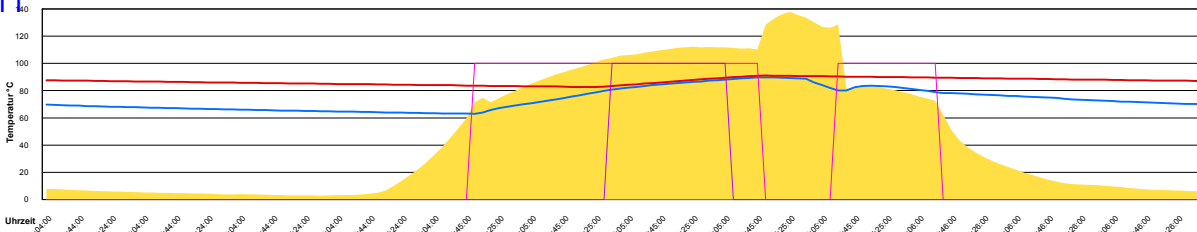

Ladedauer Oben 3.0

Ladedauer unten 7.3

Donnerstag, 21. April 2011

Ladedauer Oben 3.3

Ladedauer unten 9.7

Freitag, 22. April 2011

Ladedauer Oben 2.5
Ladedauer unten 8.2

Samstag, 23. April 2011