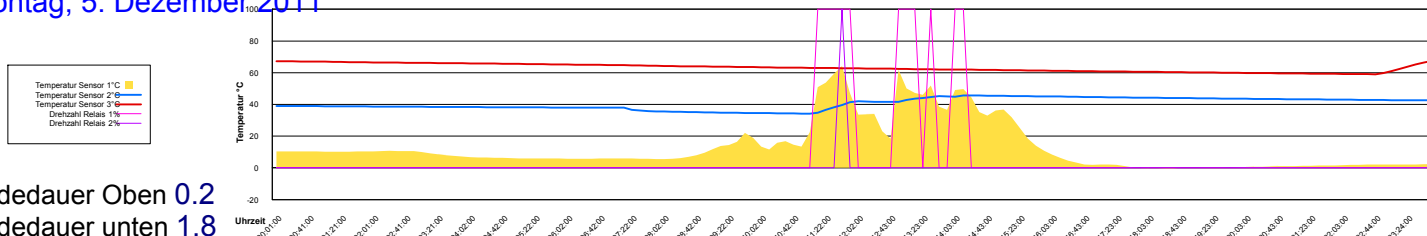

Montag, 5. Dezember 2011