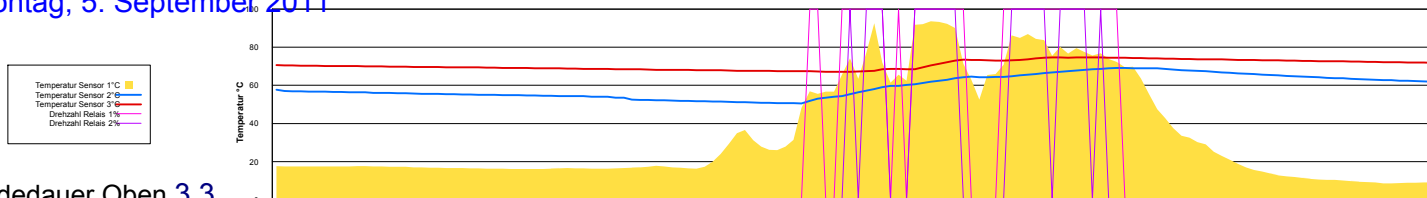

Montag, 5. September 2011

Ladedauer Oben 3.3
Ladedauer unten 5.2