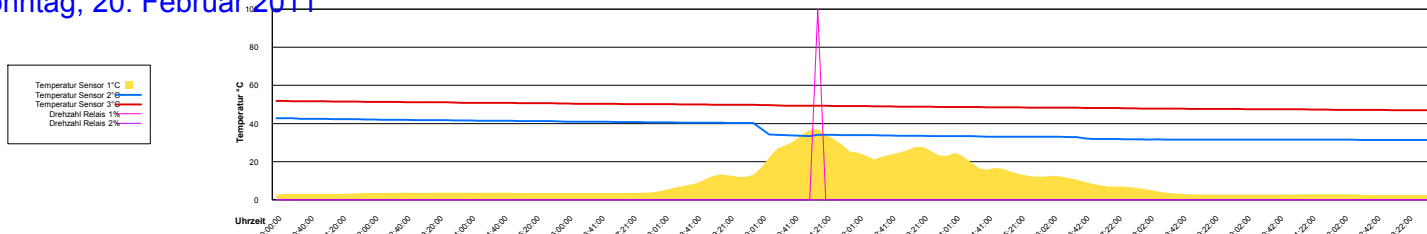

Mittwoch, 16. Februar 2011

Donnerstag, 17. Februar 2011

Freitag, 18. Februar 2011

Samstag, 19. Februar 2011

Ladedauer Oben 3.8
Ladedauer unten 5.5

Sonntag, 20. Februar 2011

Montag, 21. Februar 2011

Dienstag, 22. Februar 2011