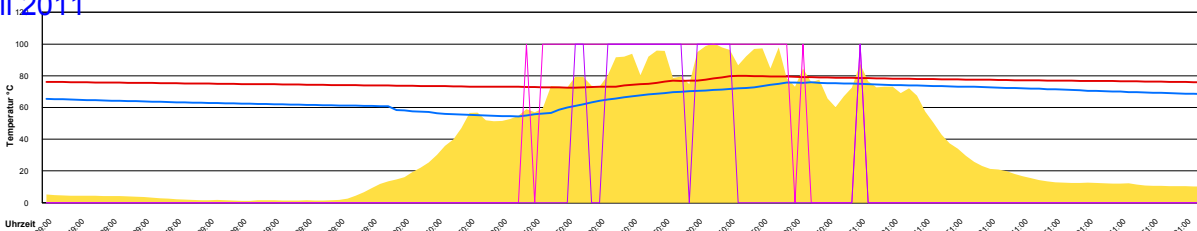

Ladedauer Oben 3.0
Ladedauer unten 5.7