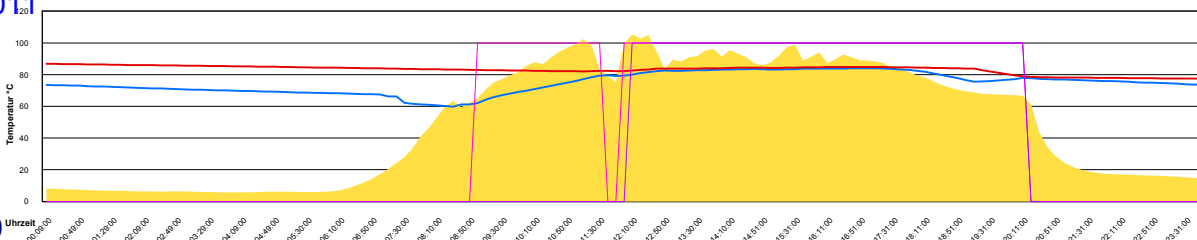

Samstag, 7. Mai 2011

Ladedauer Oben 2.5
Ladedauer unten 10.0

Sonntag, 8. Mai 2011

Ladedauer Oben 2.8
Ladedauer unten 6.8

Montag, 9. Mai 2011

Ladedauer Oben 2.3
Ladedauer unten 7.5

Dienstag, 10. Mai 2011

Ladedauer Oben 8.2
Ladedauer unten 11.0