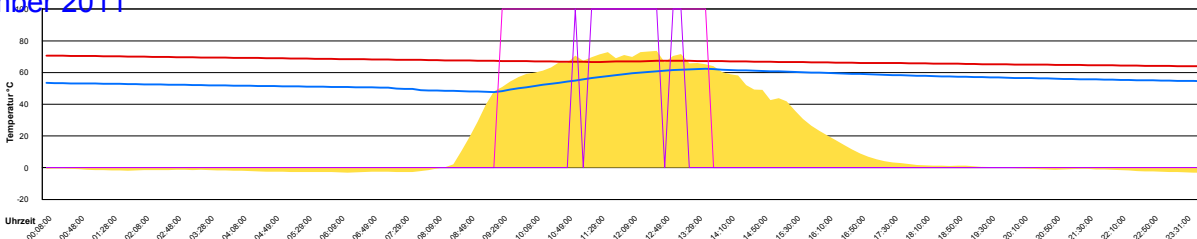

Dienstag, 22. November 2011

Temperatur Sensor 1°C
Temperatur Sensor 2°C
Temperatur Sensor 3°C
Drehzahl Relais 1%
Drehzahl Relais 2%

Ladedauer Oben 2.0
Ladedauer unten 4.3