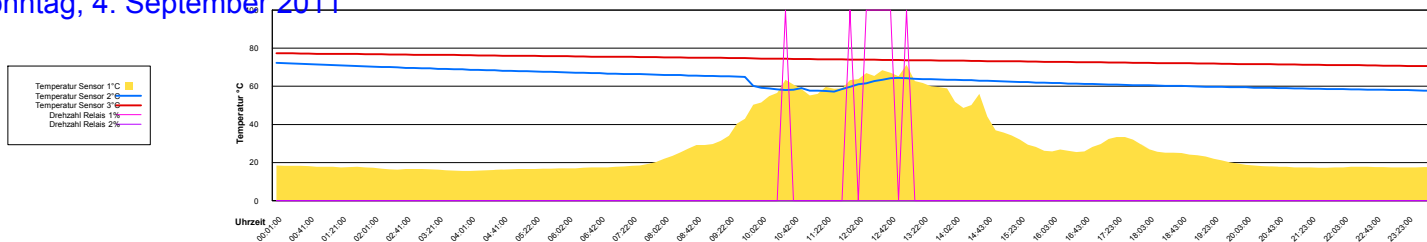

September 2011

Boiler-Ladezeiten

Donnerstag, 1. September 2011

Ladedauer Oben 7.5
Ladedauer unten 12.2

Freitag, 2. September 2011

Samstag, 3. September 2011

Ladedauer Oben 8.3
Ladedauer unten 11.3

Sonntag, 4. September 2011