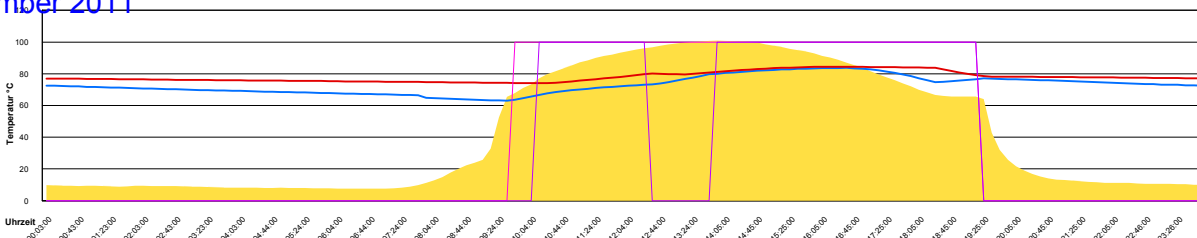

Montag, 26. September 2011

Ladedauer Oben 7.8
Ladedauer unten 10.2

Dienstag, 27. September 2011

Ladedauer Oben 7.5
Ladedauer unten 9.7

Mittwoch, 28. September 2011

Ladedauer Oben 7.8
Ladedauer unten 9.7

Donnerstag, 29. September 2011