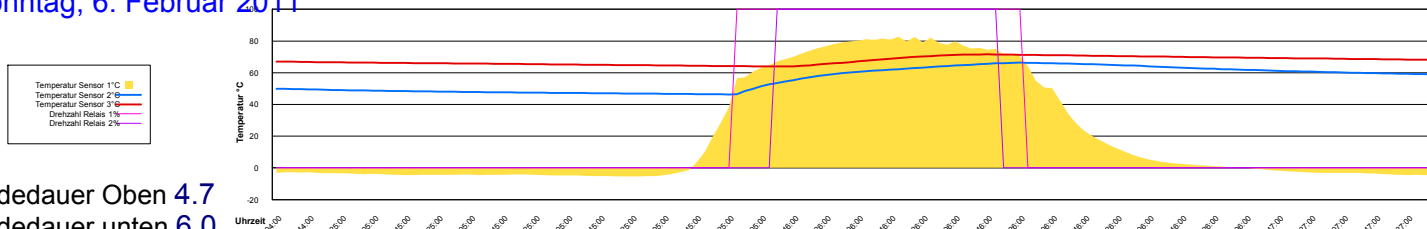

Sonntag, 6. Februar 2011

Ladedauer Oben 4.7
Ladedauer unten 6.0