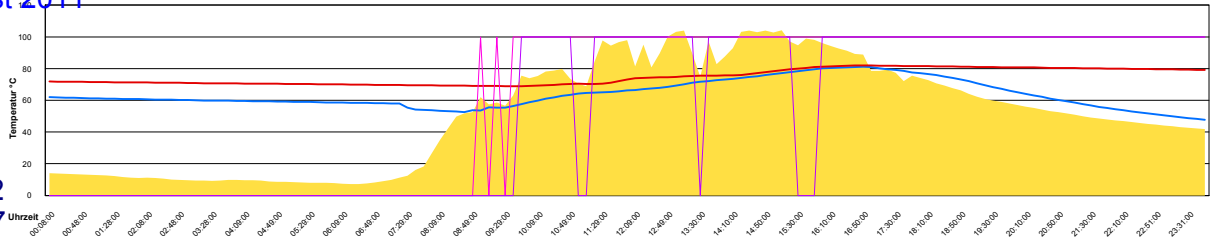

Dienstag, 30. August 2011

Ladedauer Oben 13.2
Ladedauer unten 14.7