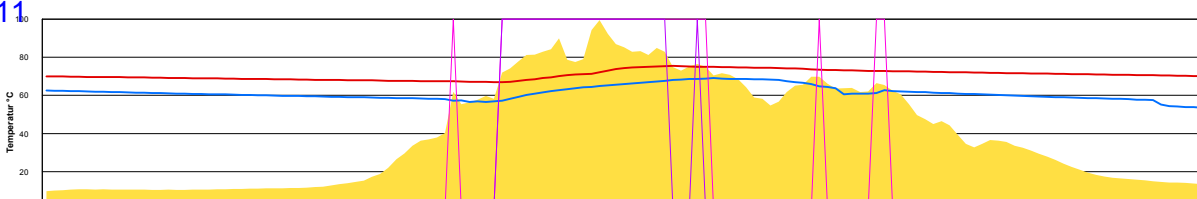

Montag, 20. Juni 2011

Ladedauer Oben 3.7
Ladedauer unten 5.0