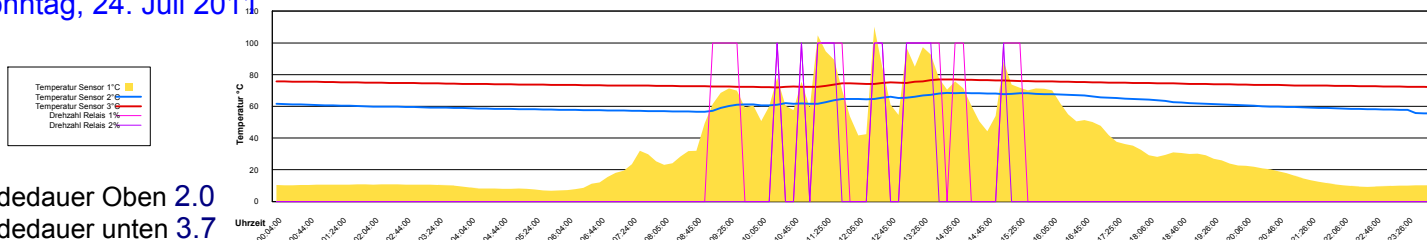

Sonntag, 24. Juli 2011

Ladedauer Oben 2.0
Ladedauer unten 3.7