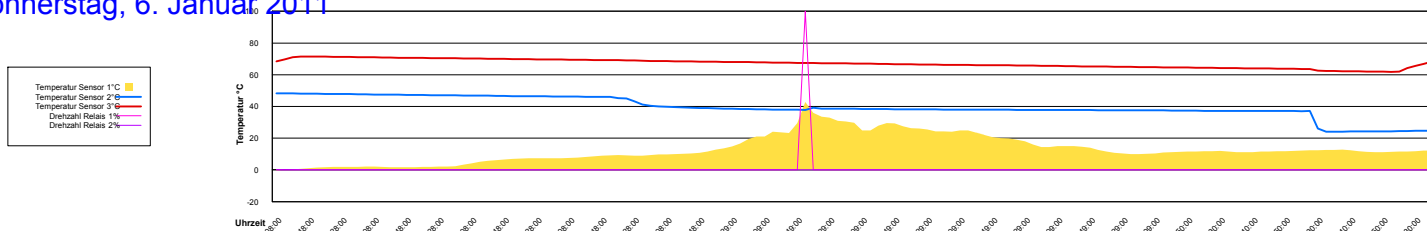

Donnerstag, 6. Januar 2011