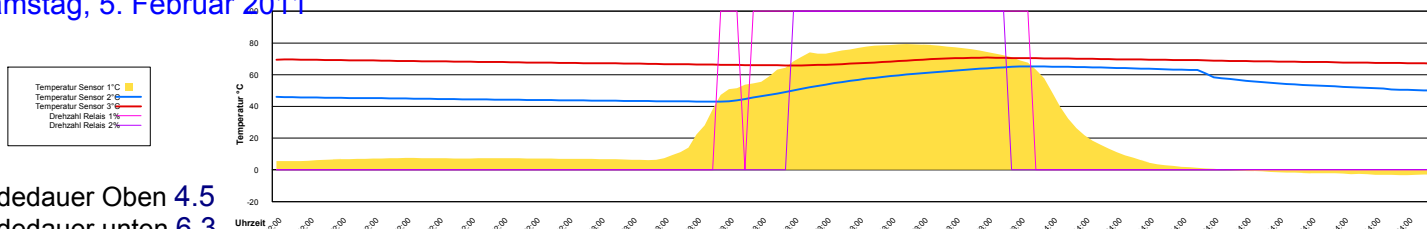

Samstag, 5. Februar 2011

Ladedauer Oben 4.5
Ladedauer unten 6.3