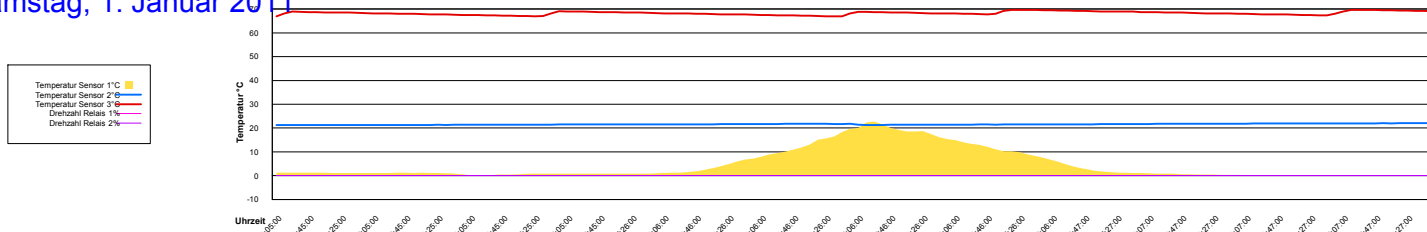

Sonntag, 27. Februar 2011

Montag, 28. Februar 2011

Januar 2011

Boiler-Ladezeiten

Samstag, 1. Januar 2011

Sonntag, 2. Januar 2011

Montag, 3. Januar 2011

Dienstag, 4. Januar 2011