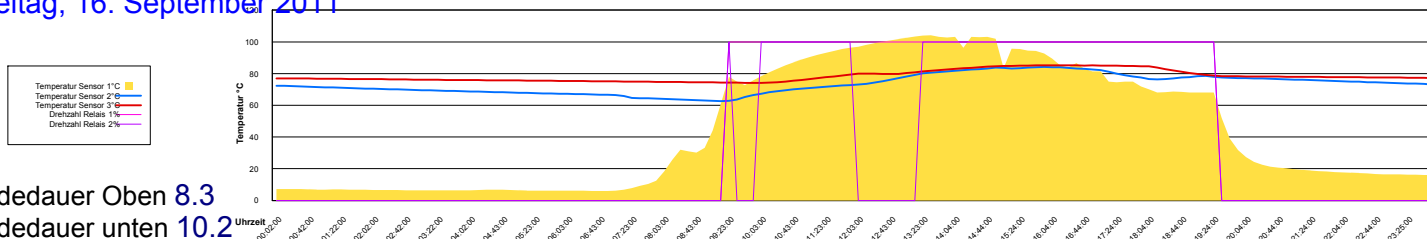

Freitag, 16. September 2011

Ladedauer Oben 8.3
Ladedauer unten 10.2