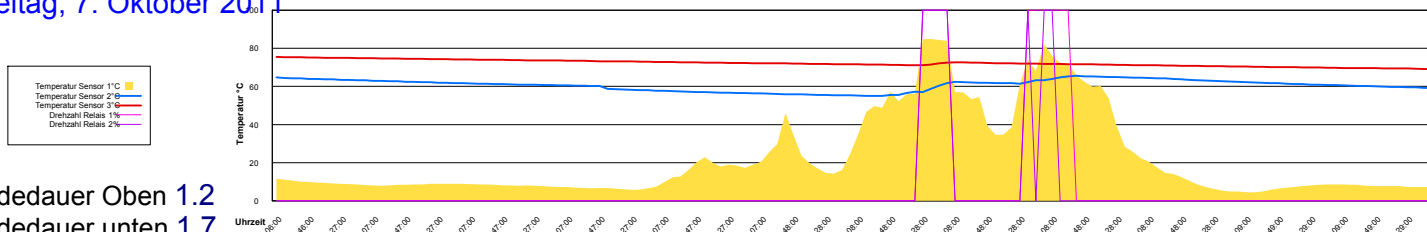

Freitag, 7. Oktober 2011

Ladedauer Oben 1.2
Ladedauer unten 1.7