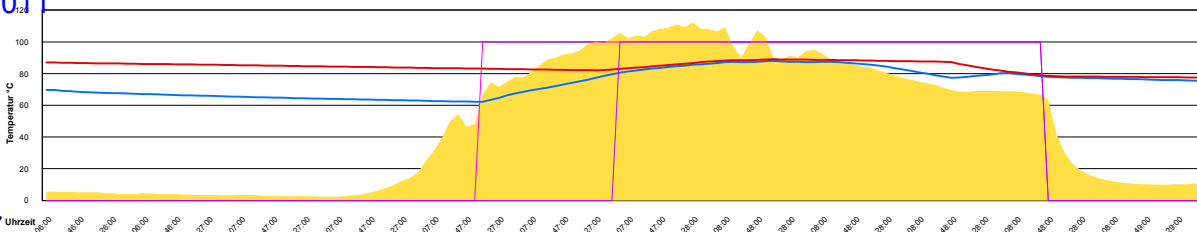

Ladedauer Oben 3.0

Ladedauer unten 7.3

Donnerstag, 21. April 2011

Ladedauer Oben 3.3

Ladedauer unten 9.7

Freitag, 22. April 2011

Ladedauer Oben 2.5
Ladedauer unten 8.2

Samstag, 23. April 2011