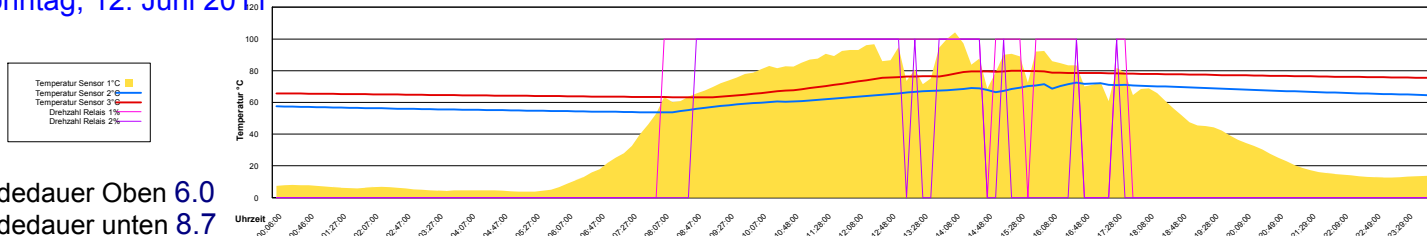

Donnerstag, 9. Juni 2011

Ladedauer Oben 1.2
Ladedauer unten 5.0

Freitag, 10. Juni 2011

Ladedauer Oben 5.7
Ladedauer unten 7.8

Samstag, 11. Juni 2011

Ladedauer Oben 1.5
Ladedauer unten 4.3

Sonntag, 12. Juni 2011