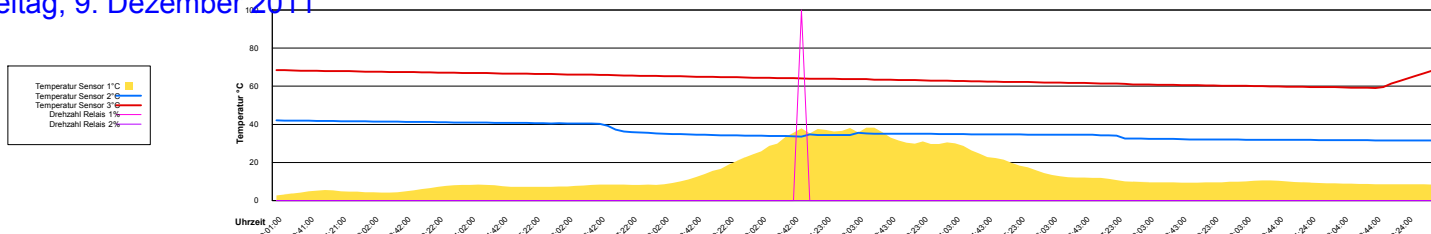

Dezember 2011

Boiler-Ladezeiten

Donnerstag, 1. Dezember 2011

Ladedauer Oben 0.3
Ladedauer unten 3.8

Freitag, 2. Dezember 2011

Ladedauer Oben 0.2
Ladedauer unten 0.8

Samstag, 3. Dezember 2011

Sonntag, 4. Dezember 2011

Montag, 5. Dezember 2011

Ladedauer Oben 0.2
Ladedauer unten 1.8

Dienstag, 6. Dezember 2011

Mittwoch, 7. Dezember 2011

Donnerstag, 8. Dezember 2011

Freitag, 9. Dezember 2011

Samstag, 10. Dezember 2011

Sonntag, 11. Dezember 2011