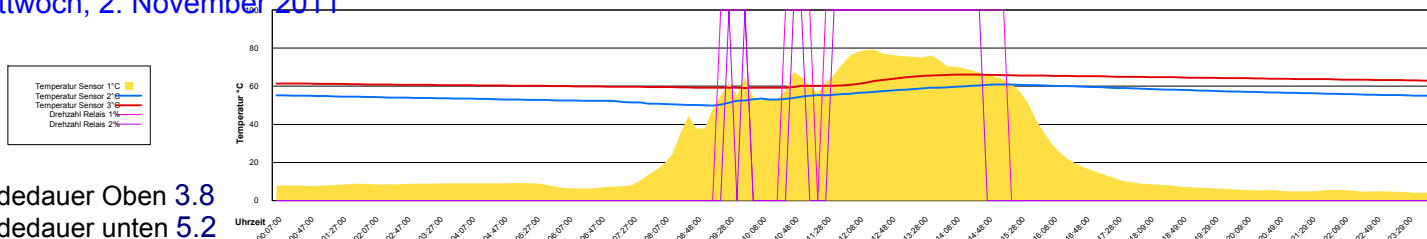

Mittwoch, 2. November 2011