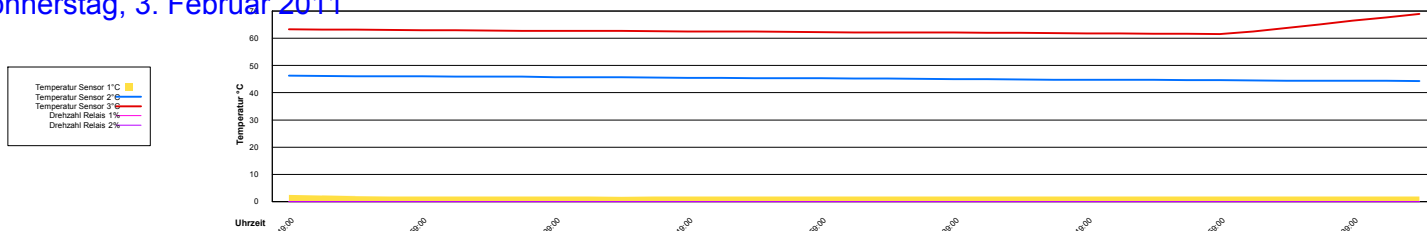

Donnerstag, 31. März 2011

Ladedauer Oben 1.2
Ladedauer unten 2.7

Februar 2011

Boiler-Ladezeiten

Dienstag, 1. Februar 2011

Mittwoch, 2. Februar 2011

Donnerstag, 3. Februar 2011

Freitag, 4. Februar 2011