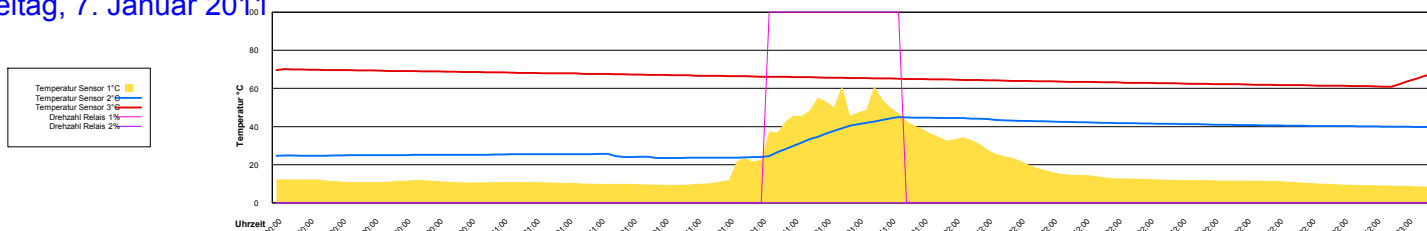

Freitag, 7. Januar 2011