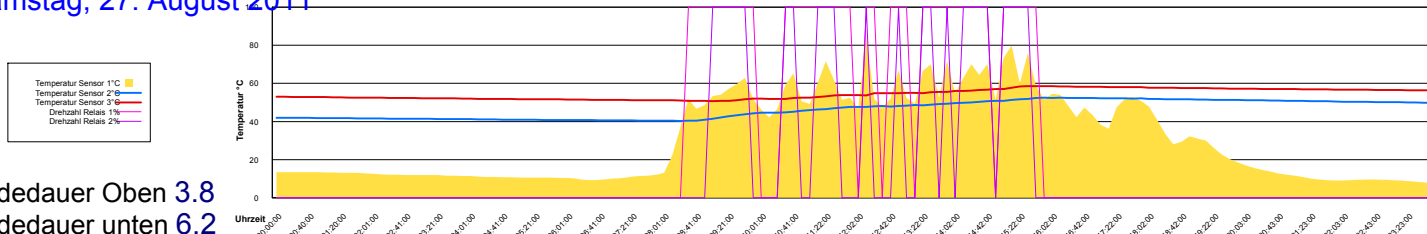

Mittwoch, 24. August 2011

Donnerstag, 25. August 2011

Freitag, 26. August 2011

Ladedauer Oben 1.3
Ladedauer unten 3.2

Samstag, 27. August 2011

Ladedauer Oben 3.8
Ladedauer unten 6.2

Sonntag, 28. August 2011