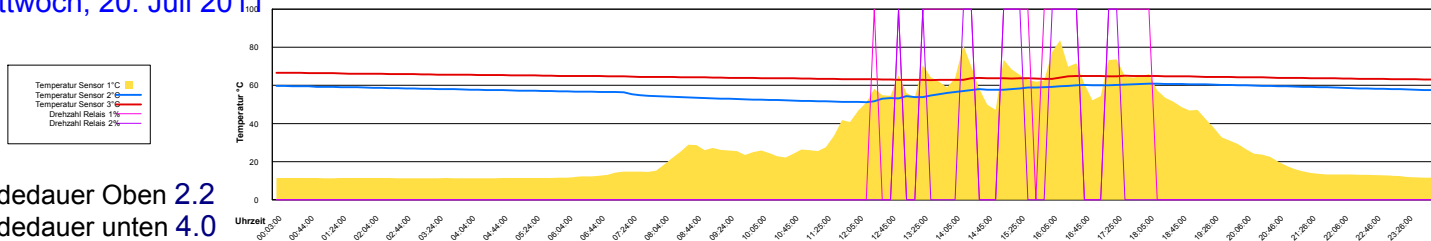

Samstag, 16. Juli 2011

Ladedauer Oben 6.0
Ladedauer unten 10.0

Sonntag, 17. Juli 2011

Montag, 18. Juli 2011

Ladedauer Oben 4.7
Ladedauer unten 8.5

Dienstag, 19. Juli 2011

Ladedauer Oben 4.5
Ladedauer unten 5.3

Mittwoch, 20. Juli 2011

Ladedauer Oben 2.2
Ladedauer unten 4.0

Donnerstag, 21. Juli 2011

Ladedauer Oben 1.8
Ladedauer unten 3.0

Freitag, 22. Juli 2011

Ladedauer Oben 4.2
Ladedauer unten 4.7

Samstag, 23. Juli 2011