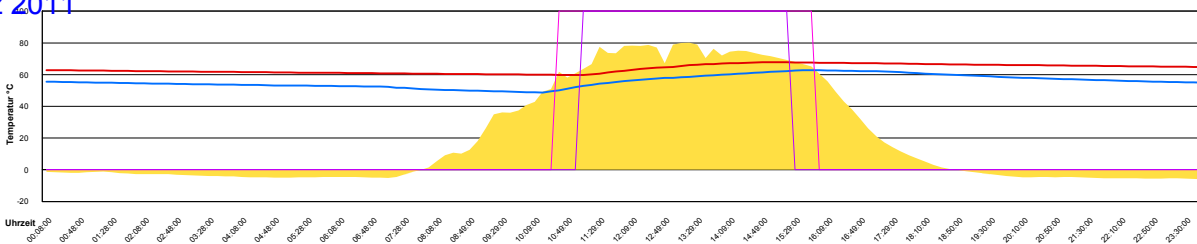

Ladedauer Oben 8.8
Ladedauer unten 11.3

März 2011

Boiler-Ladezeiten

Dienstag, 1. März 2011

Ladedauer Oben 3.0
Ladedauer unten 4.5

Mittwoch, 2. März 2011

Ladedauer Oben 5.8
Ladedauer unten 7.2

Donnerstag, 3. März 2011