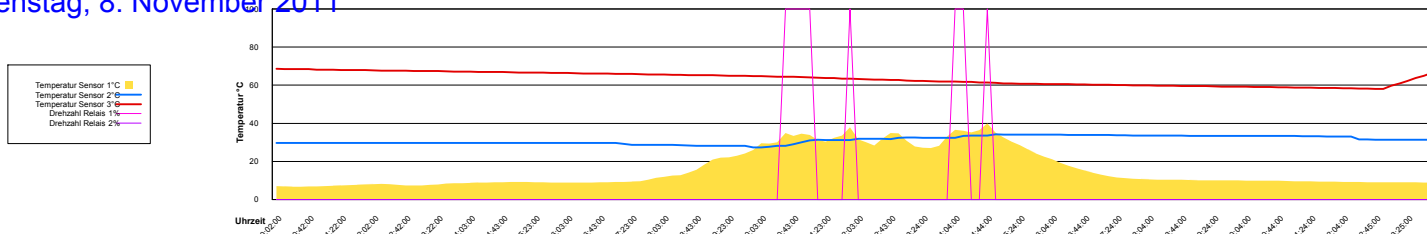

Ladedauer Oben 0.2
Ladedauer unten 1.2

Samstag, 5. November 2011

Ladedauer Oben 0.8
Ladedauer unten 2.2

Sonntag, 6. November 2011

Montag, 7. November 2011

Dienstag, 8. November 2011

Mittwoch, 9. November 2011