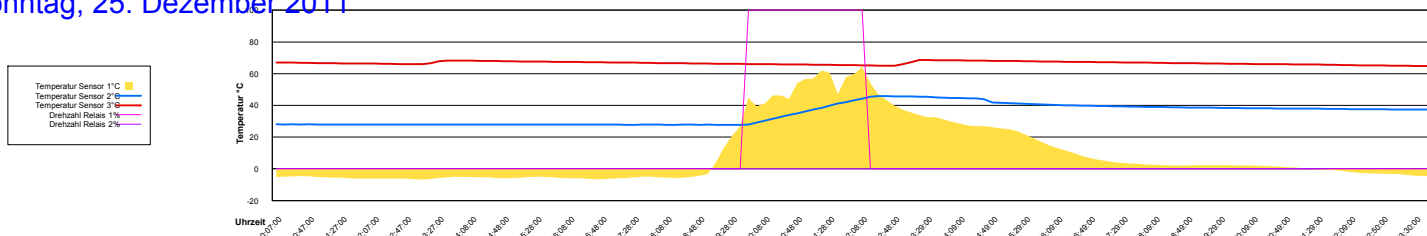

Sonntag, 25. Dezember 2011