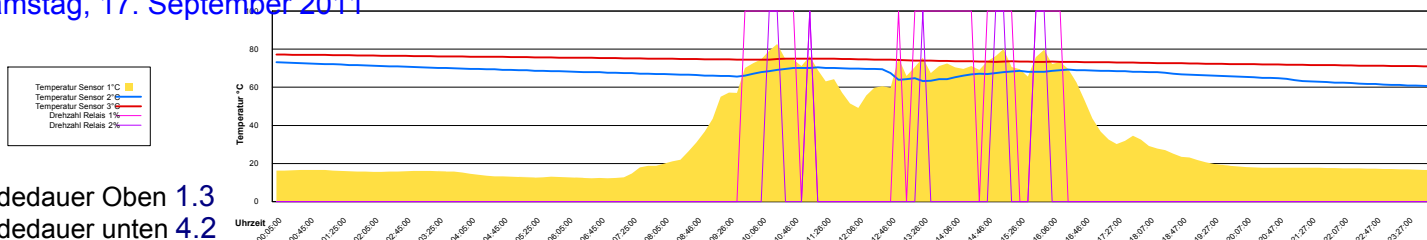

Samstag, 17. September 2011

Ladedauer Oben 1.3
Ladedauer unten 4.2