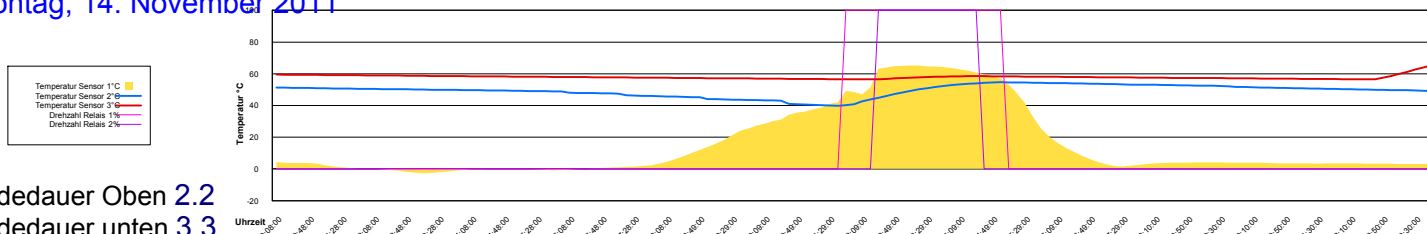

Ladedauer Oben 2.7

Ladedauer unten 5.7

Donnerstag, 10. November 2011

Freitag, 11. November 2011

Samstag, 12. November 2011

Ladedauer Oben 2.2

Ladedauer unten 5.7

Sonntag, 13. November 2011

Ladedauer Oben 1.7

Ladedauer unten 3.3

Montag, 14. November 2011

Ladedauer Oben 2.2

Ladedauer unten 3.3

Dienstag, 15. November 2011

Mittwoch, 16. November 2011

Ladedauer Oben 4.3
Ladedauer unten 5.8