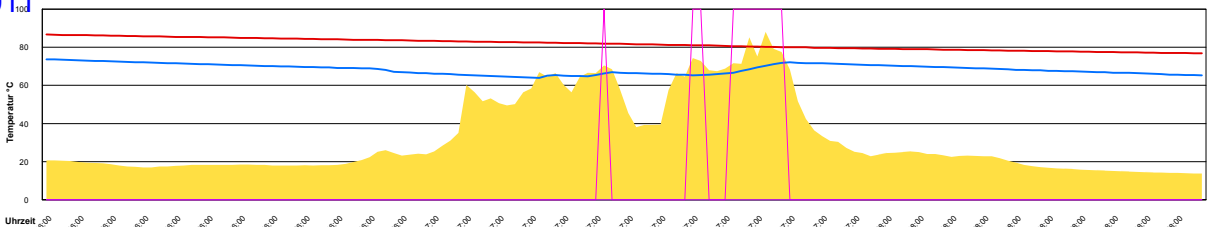

Mittwoch, 13. Juli 2011