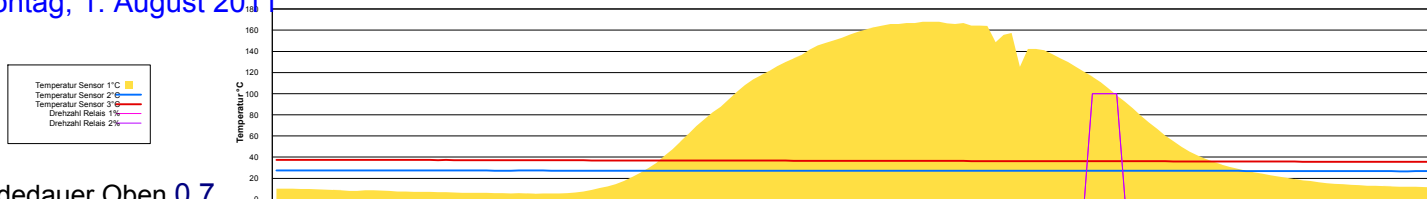

Ladedauer Oben 7.7

Ladedauer unten 10.7

August 2011

Boiler-Ladezeiten

Montag, 1. August 2011

Ladedauer Oben 0.7
Ladedauer unten 0.7

Dienstag, 2. August 2011

Ladedauer Oben 1.8
Ladedauer unten 1.8