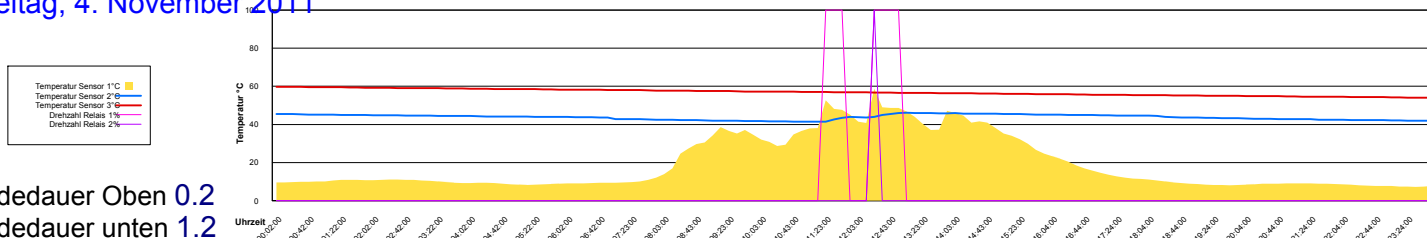

Ladedauer Oben 3.2
Ladedauer unten 4.5

Mittwoch, 28. Dezember 2011

Ladedauer Oben 2.2
Ladedauer unten 3.3

Donnerstag, 29. Dezember 2011

Freitag, 30. Dezember 2011

Samstag, 31. Dezember 2011

November 2011

Boiler-Ladezeiten

Dienstag, 1. November 2011

Ladedauer Oben 3.8
Ladedauer unten 5.0

Mittwoch, 2. November 2011

Ladedauer Oben 3.8
Ladedauer unten 5.2

Donnerstag, 3. November 2011

Ladedauer Oben 0.3
Ladedauer unten 0.5

Freitag, 4. November 2011