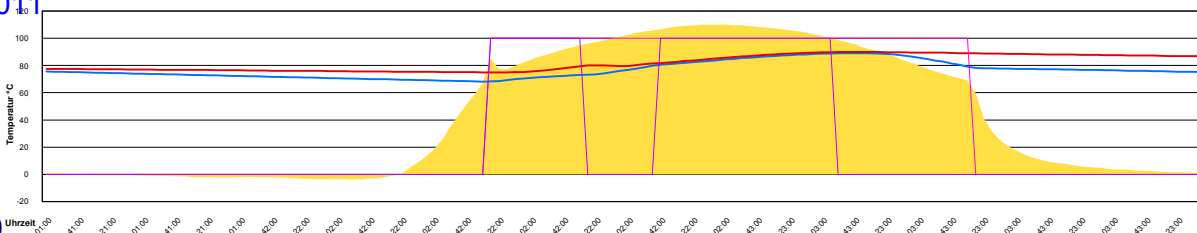

Freitag, 15. April 2011

Ladedauer Oben 8.8

Ladedauer unten 10.8

Samstag, 16. April 2011

Ladedauer Oben 10.2

Ladedauer unten 11.7

Sonntag, 17. April 2011

Ladedauer Oben 5.7