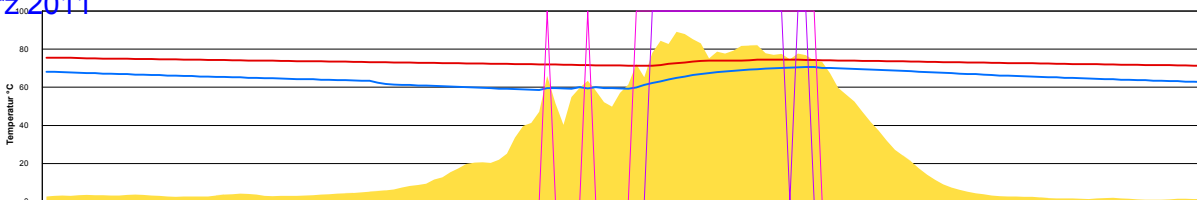

Montag, 7. März 2011

Ladedauer Oben 5.7
Ladedauer unten 7.0

Dienstag, 8. März 2011

Ladedauer Oben 5.5
Ladedauer unten 6.5

Mittwoch, 9. März 2011

Ladedauer Oben 4.3
Ladedauer unten 7.0

Donnerstag, 10. März 2011