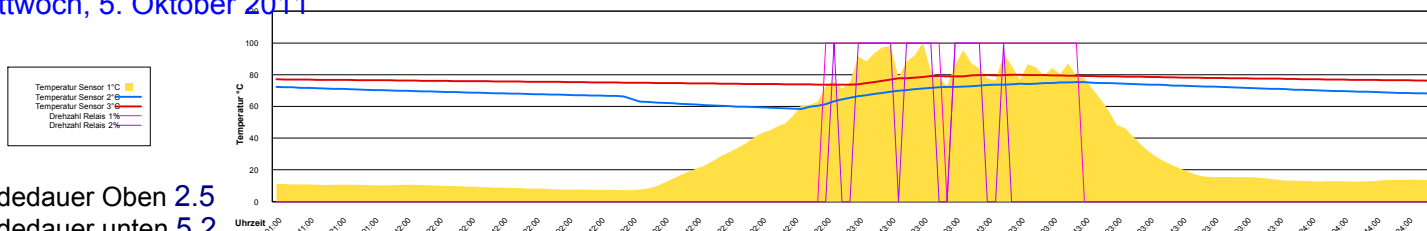

Dienstag, 29. November 2011

Ladedauer Oben 1.5
Ladedauer unten 3.7

Mittwoch, 30. November 2011

Oktober 2011

Boiler-Ladezeiten

Samstag, 1. Oktober 2011

Ladedauer Oben 7.2
Ladedauer unten 10.0

Sonntag, 2. Oktober 2011

Ladedauer Oben 6.5
Ladedauer unten 9.0

Montag, 3. Oktober 2011

Ladedauer Oben 6.7
Ladedauer unten 9.5

Dienstag, 4. Oktober 2011

Ladedauer Oben 7.8
Ladedauer unten 9.5

Mittwoch, 5. Oktober 2011

Ladedauer Oben 2.5
Ladedauer unten 5.2