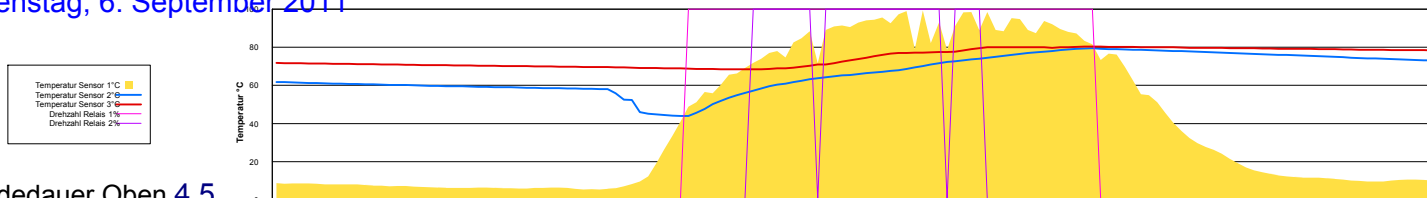

Dienstag, 6. September 2011

Ladedauer Oben 4.5
Ladedauer unten 8.5