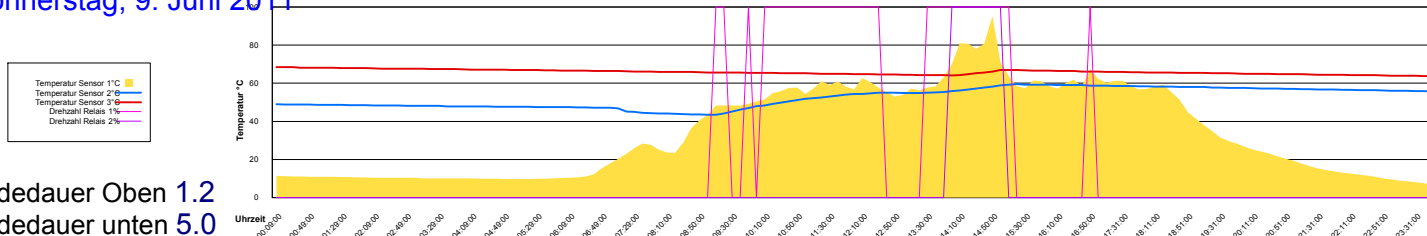

Donnerstag, 9. Juni 2011

Ladedauer Oben 1.2
Ladedauer unten 5.0