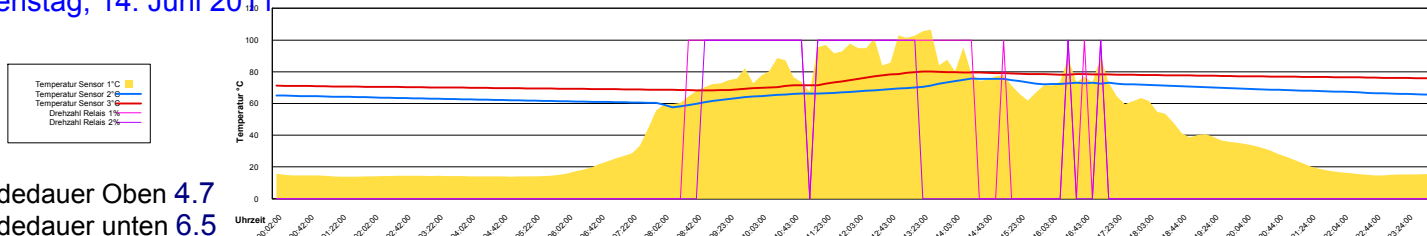

Dienstag, 14. Juni 2011

Ladedauer Oben 4.7
Ladedauer unten 6.5