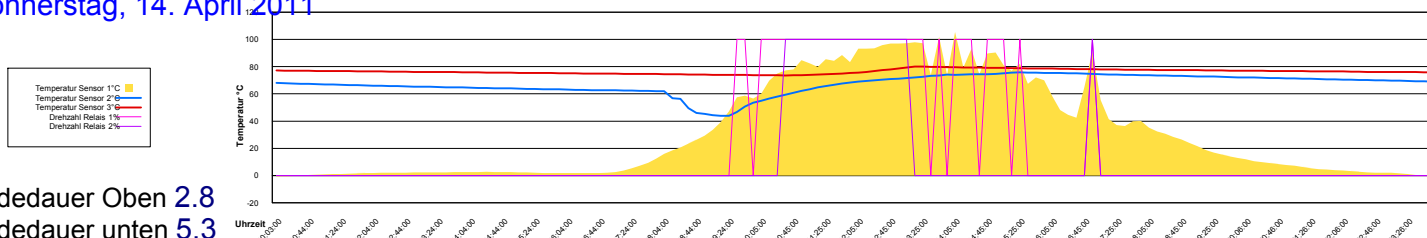

Ladedauer Oben 0.7

Ladedauer unten 2.3

Mittwoch, 13. April 2011

Ladedauer Oben 3.8

Ladedauer unten 7.8

Donnerstag, 14. April 2011

Ladedauer Oben 2.8

Ladedauer unten 5.3