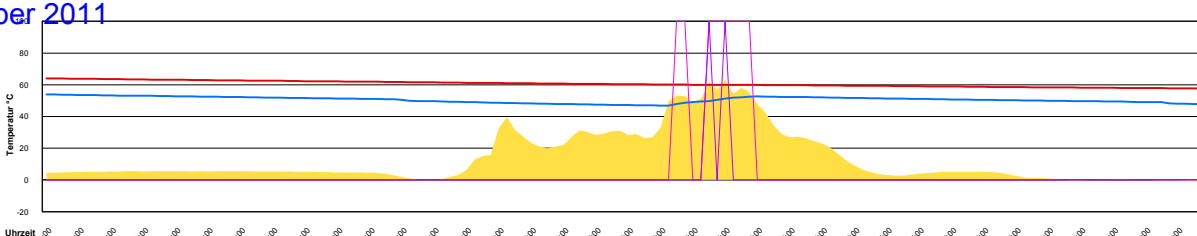

Montag, 28. November 2011

Ladedauer Oben 0.3
Ladedauer unten 1.3