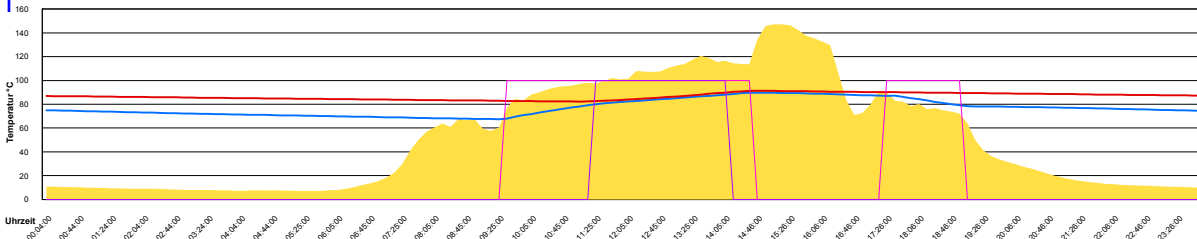

Sonntag, 8. Mai 2011