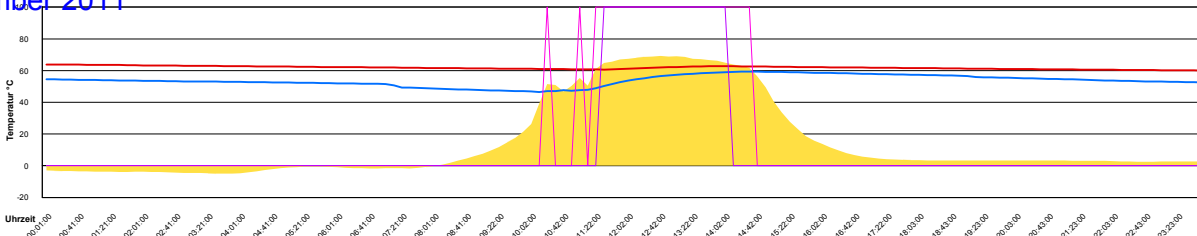

Mittwoch, 23. November 2011

Ladedauer Oben 2.7
Ladedauer unten 3.7