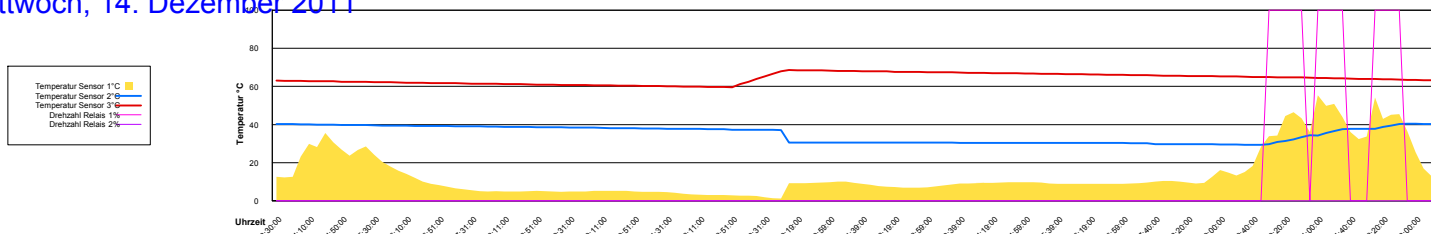

Mittwoch, 14. Dezember 2011