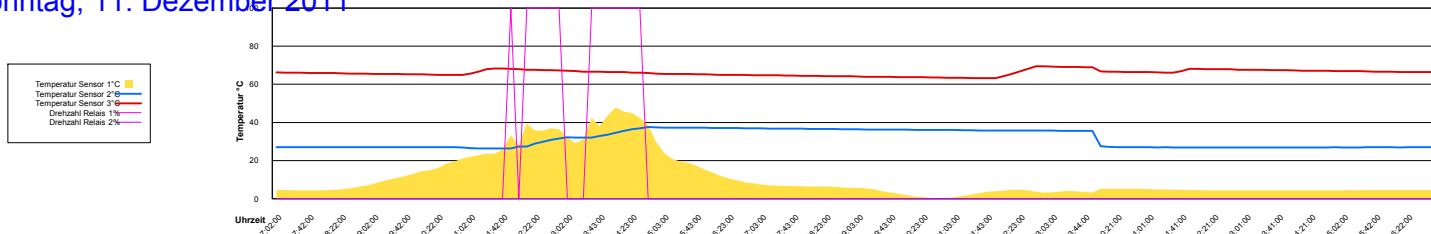

Montag, 5. Dezember 2011

Ladedauer Oben 0.2
Ladedauer unten 1.8

Dienstag, 6. Dezember 2011

Mittwoch, 7. Dezember 2011

Donnerstag, 8. Dezember 2011

Freitag, 9. Dezember 2011

Samstag, 10. Dezember 2011

Sonntag, 11. Dezember 2011