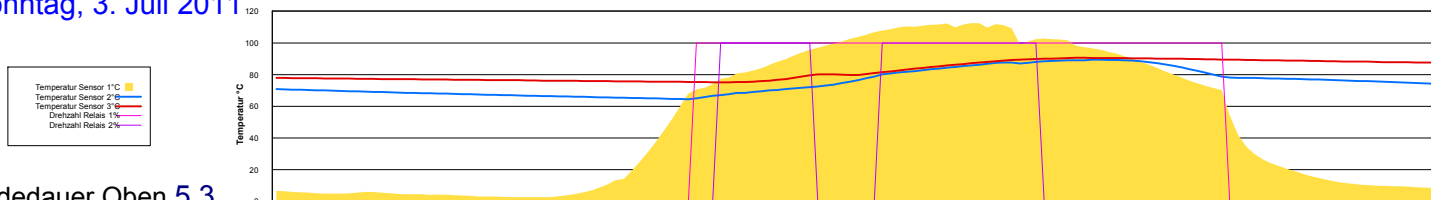

Ladedauer Oben 5.3

Ladedauer unten 11.0

Montag, 4. Juli 2011