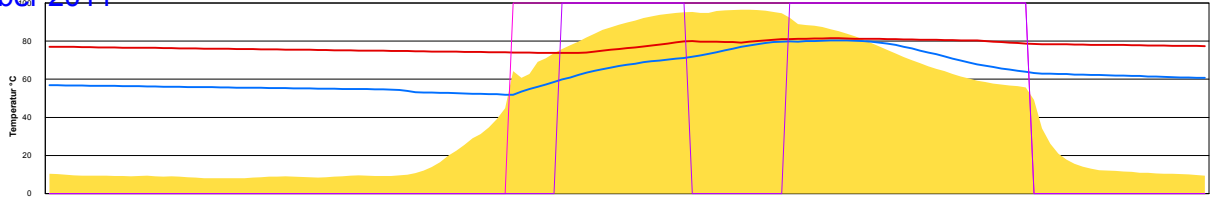

Freitag, 30. September 2011

Ladedauer Oben 7.7

Ladedauer unten 10.7