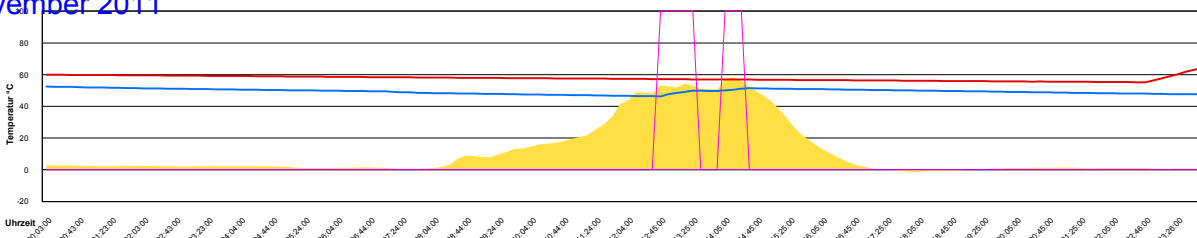

Donnerstag, 24. November 2011