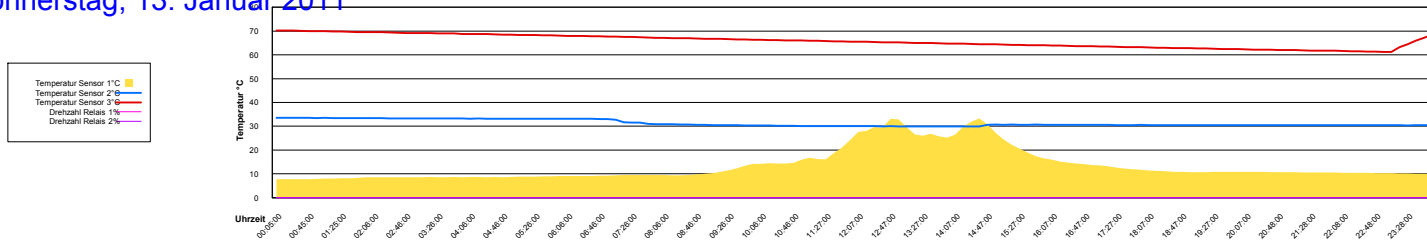

Donnerstag, 13. Januar 2011