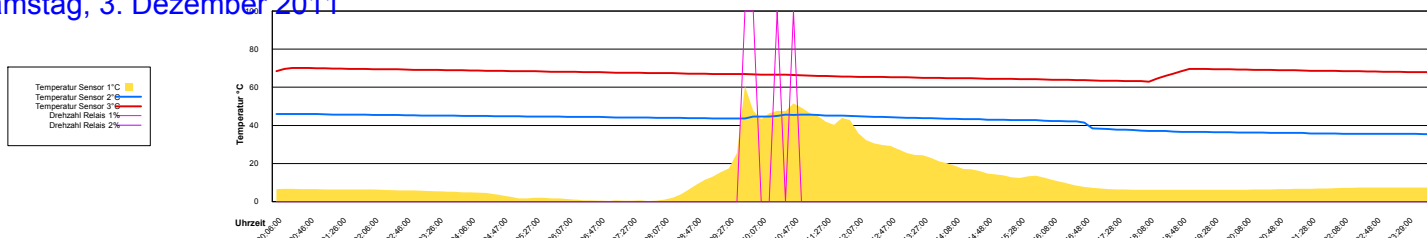

Temperaturen am Dachsensor und Boiler

Boiler-Ladezeiten

Pro Monat

Die Temperatur wird am Kollektor gemessen, der auf dem Dach installiert ist, und alle 10 Minuten aufgezeichnet. Der Boiler wird mit Schichtladung betrieben, deshalb die Bezeichnungen 'Oben' für das oben im Boiler liegende Wärmetauschelement und 'Unten' für das untere.

Dezember 2011

Boiler-Ladezeiten

Donnerstag, 1. Dezember 2011

Ladedauer Oben 0.3
Ladedauer unten 3.8

Freitag, 2. Dezember 2011

Ladedauer Oben 0.2
Ladedauer unten 0.8

Samstag, 3. Dezember 2011

Sonntag, 4. Dezember 2011