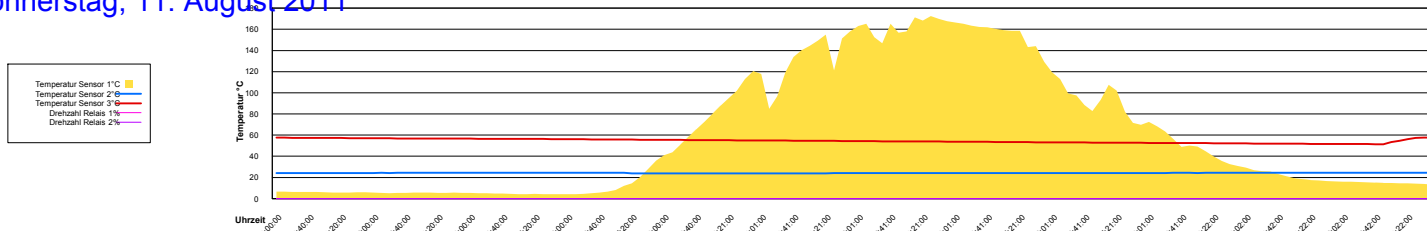

Donnerstag, 11. August 2011