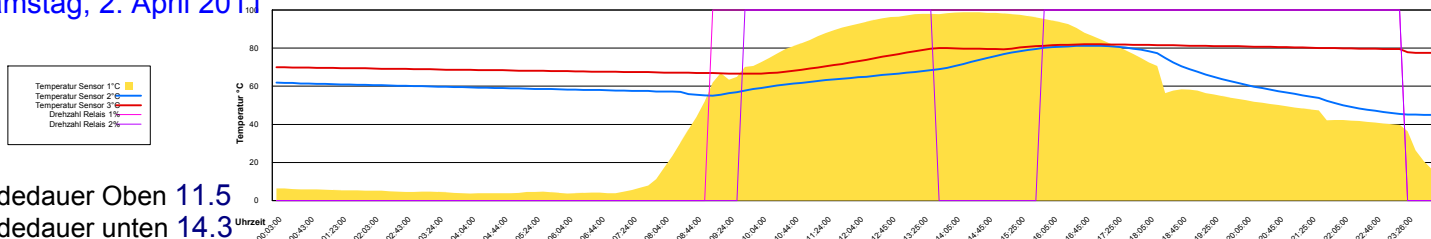

Dienstag, 31. Mai 2011

April 2011

Boiler-Ladezeiten

Monat

Freitag, 1. April 2011

Ladedauer Oben 6.3
Ladedauer unten 8.5

Samstag, 2. April 2011

Ladedauer Oben 11.5
Ladedauer unten 14.3