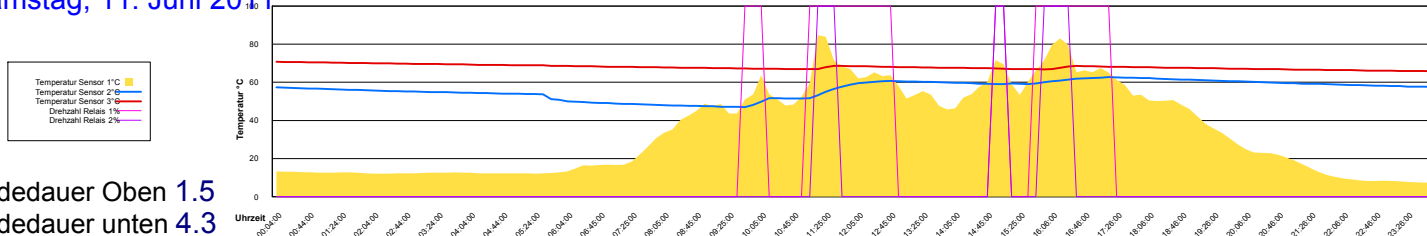

Donnerstag, 9. Juni 2011

Ladedauer Oben 1.2
Ladedauer unten 5.0

Freitag, 10. Juni 2011

Ladedauer Oben 5.7
Ladedauer unten 7.8

Samstag, 11. Juni 2011

Ladedauer Oben 1.5
Ladedauer unten 4.3

Sonntag, 12. Juni 2011