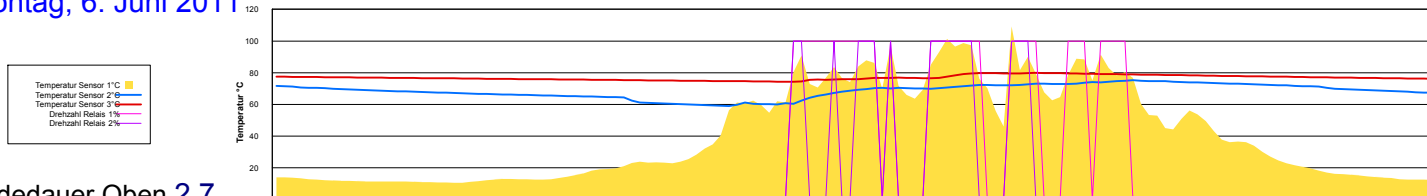

Montag, 6. Juni 2011

Ladedauer Oben 2.7
Ladedauer unten 5.0