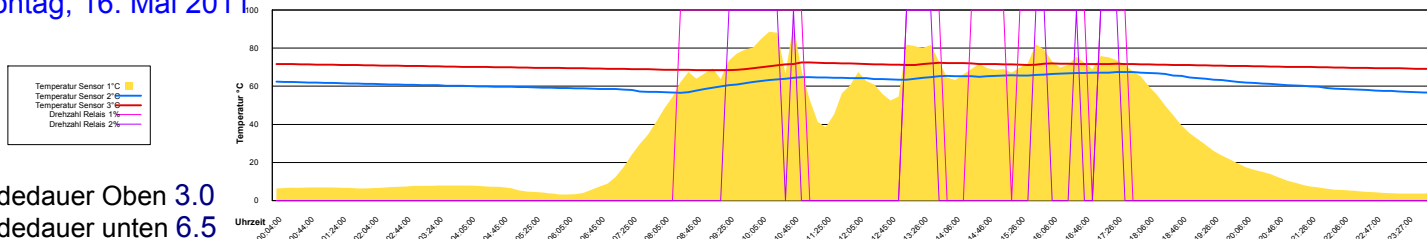

Montag, 16. Mai 2011

Ladedauer Oben 3.0
Ladedauer unten 6.5