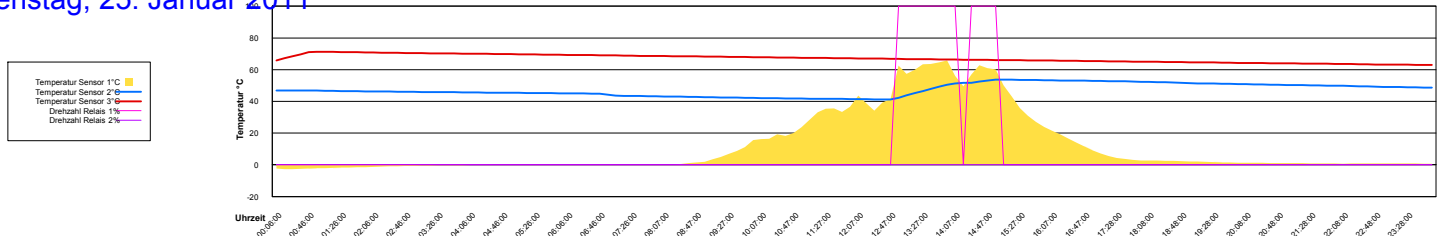

Donnerstag, 20. Januar 2011

Freitag, 21. Januar 2011

Samstag, 22. Januar 2011

Sonntag, 23. Januar 2011

Montag, 24. Januar 2011

Ladedauer Oben 1.0
Ladedauer unten 3.0

Dienstag, 25. Januar 2011

Mittwoch, 26. Januar 2011