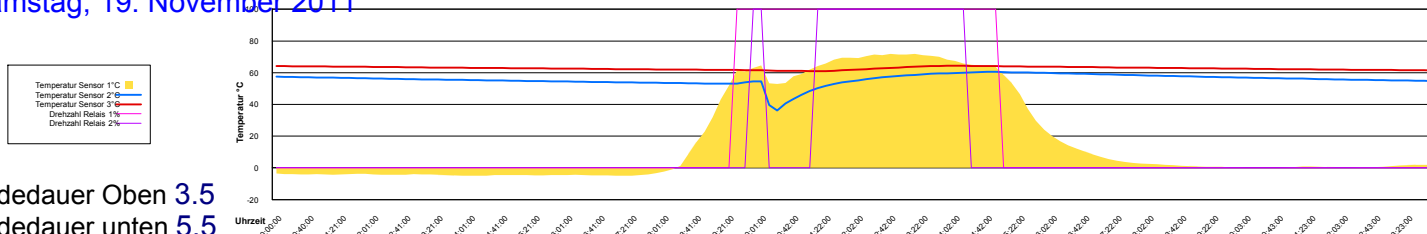

Donnerstag, 17. November 2011

Ladedauer Oben 3.0
Ladedauer unten 4.7

Freitag, 18. November 2011

Ladedauer Oben 4.7
Ladedauer unten 5.5

Samstag, 19. November 2011

Ladedauer Oben 3.5
Ladedauer unten 5.5

Sonntag, 20. November 2011