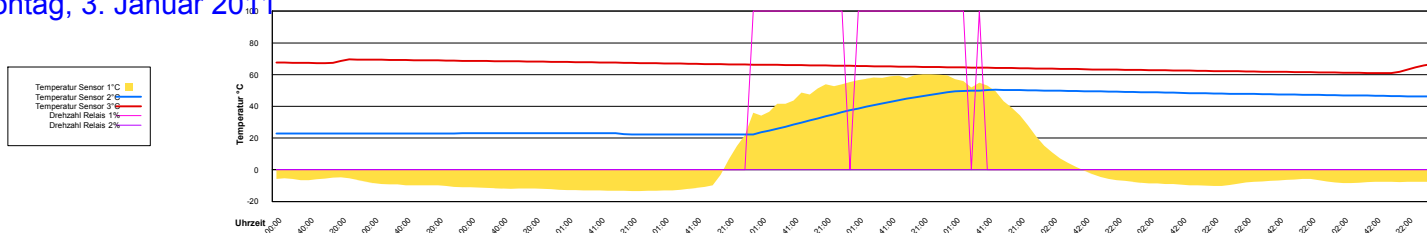

Sonntag, 27. Februar 2011

Montag, 28. Februar 2011

Januar 2011

Boiler-Ladezeiten

Samstag, 1. Januar 2011

Sonntag, 2. Januar 2011

Montag, 3. Januar 2011

Dienstag, 4. Januar 2011