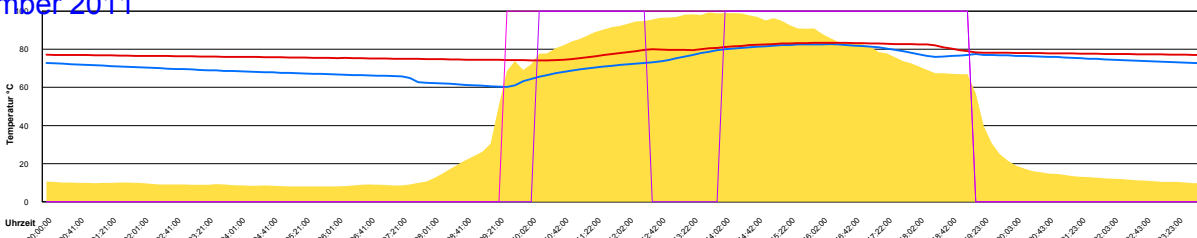

Dienstag, 27. September 2011

Ladedauer Oben 7.5
Ladedauer unten 9.7