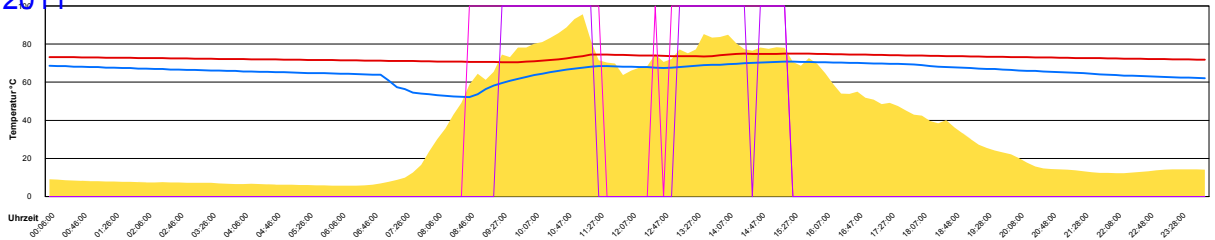

Montag, 29. August 2011

Ladedauer Oben 4.2
Ladedauer unten 5.5