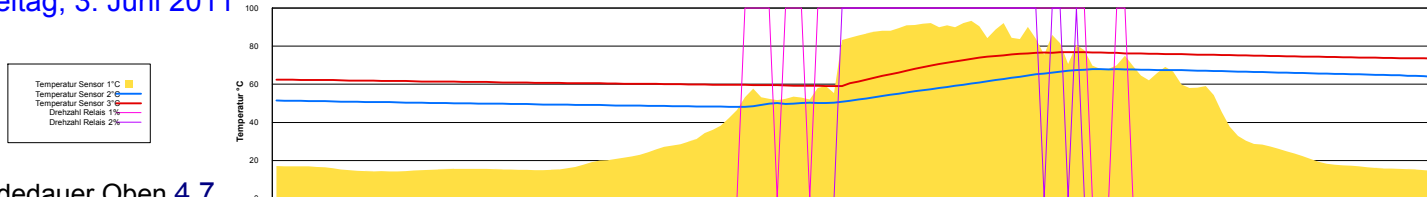

Boiler-Ladezeiten

Mittwoch, 1. Juni 2011

Donnerstag, 2. Juni 2011

Ladedauer Oben 1.2
Ladedauer unten 3.2

Freitag, 3. Juni 2011

Ladedauer Oben 4.7
Ladedauer unten 7.2

Samstag, 4. Juni 2011

Ladedauer Oben 4.7
Ladedauer unten 8.3