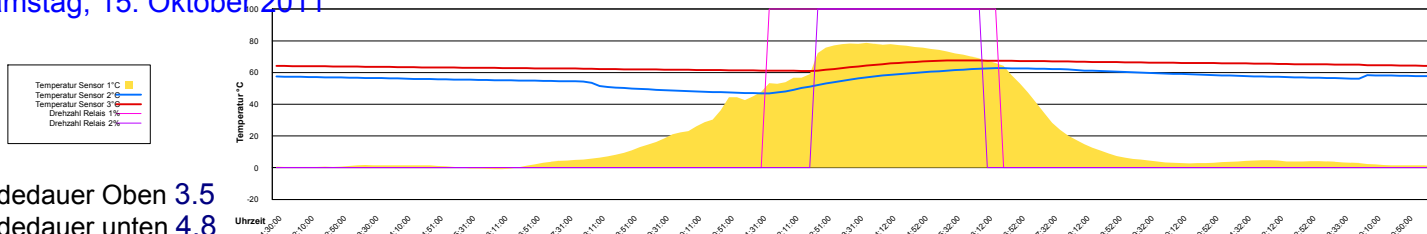

Samstag, 15. Oktober 2011

Ladedauer Oben 3.5
Ladedauer unten 4.8