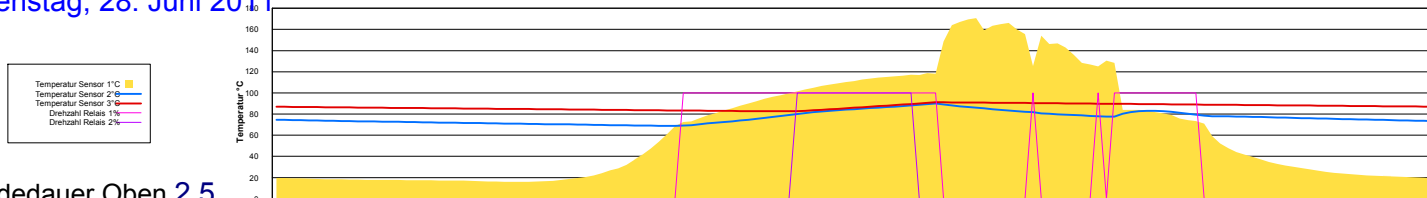

Dienstag, 28. Juni 2011

Ladedauer Oben 2.5
Ladedauer unten 7.5