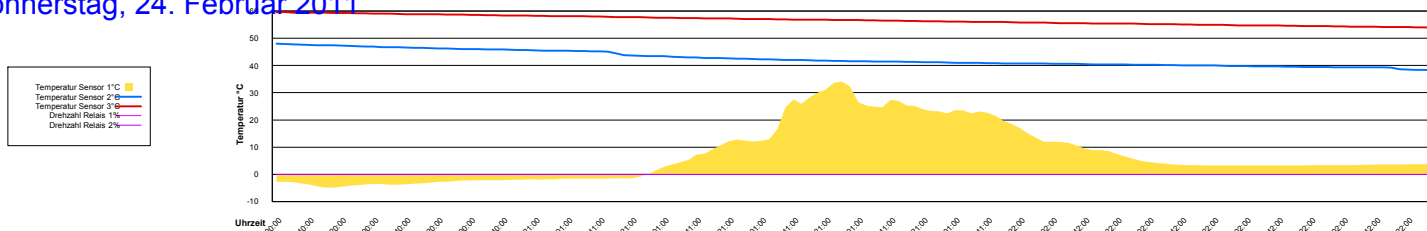

Donnerstag, 24. Februar 2011