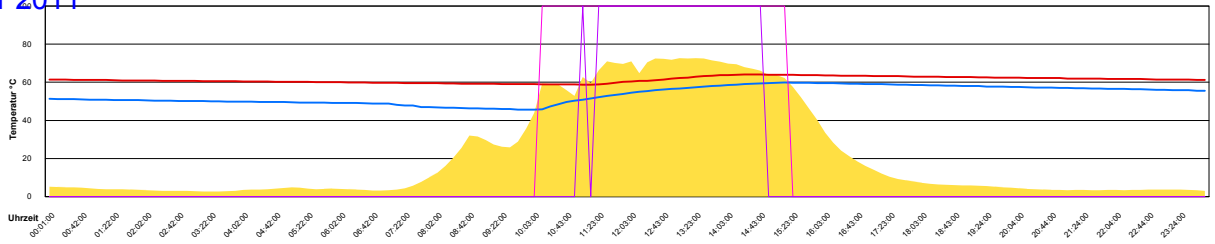

Montag, 31. Oktober 2011

Ladedauer Oben 3.7
Ladedauer unten 5.2