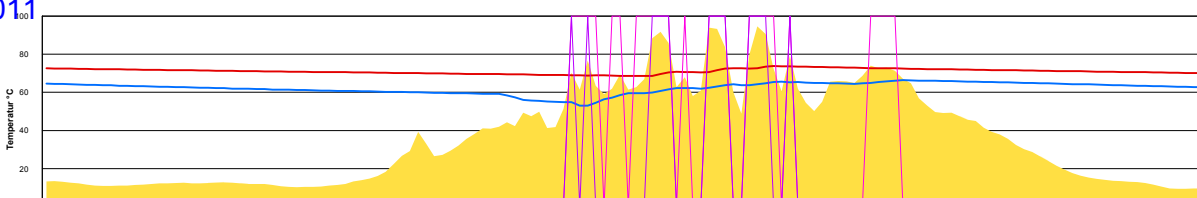

Donnerstag, 16. Juni 2011

Ladedauer Oben 6.5
Ladedauer unten 8.3

Freitag, 17. Juni 2011

Ladedauer Oben 5.0
Ladedauer unten 8.5

Samstag, 18. Juni 2011

Ladedauer Oben 1.7
Ladedauer unten 3.0

Sonntag, 19. Juni 2011

Ladedauer Oben 2.0
Ladedauer unten 4.0

Montag, 20. Juni 2011

Ladedauer Oben 3.7
Ladedauer unten 5.0

Dienstag, 21. Juni 2011

Ladedauer Oben 11.8
Ladedauer unten 15.7

Mittwoch, 22. Juni 2011

Ladedauer Oben 5.7
Ladedauer unten 8.7