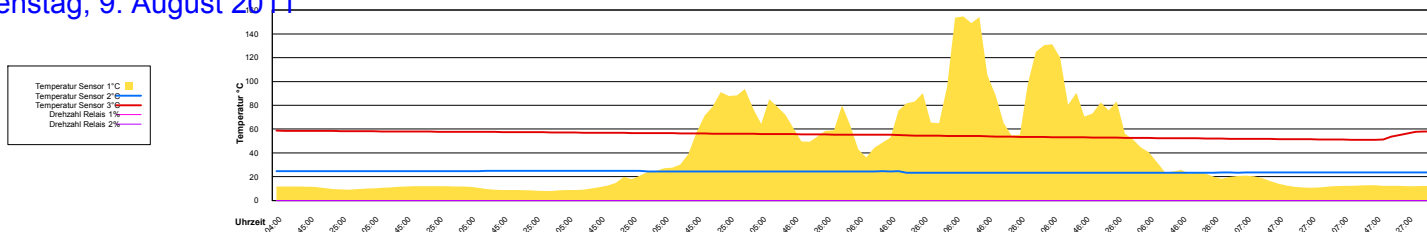

Mittwoch, 3. August 2011

Donnerstag, 4. August 2011

Freitag, 5. August 2011

Ladedauer Oben 0.2
Ladedauer unten 0.2

Samstag, 6. August 2011

Sonntag, 7. August 2011

Montag, 8. August 2011

Dienstag, 9. August 2011