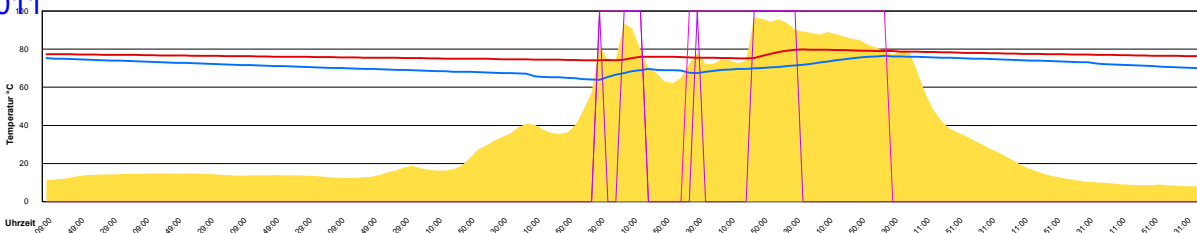

Ladedauer Oben 1.8
Ladedauer unten 5.2

Montag, 25. April 2011