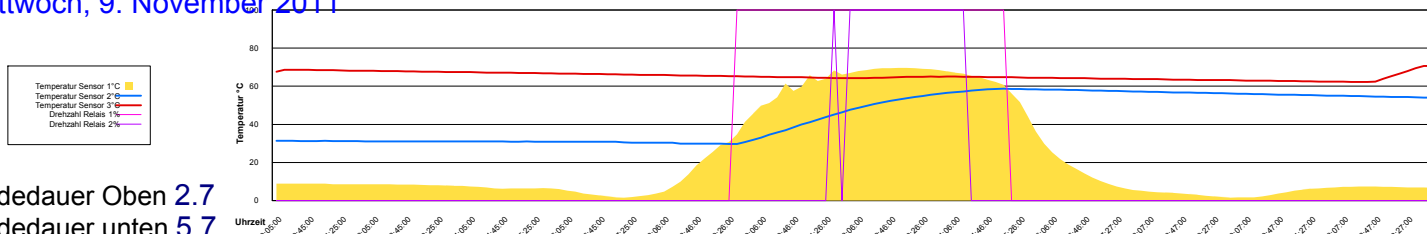

Ladedauer Oben 0.2
Ladedauer unten 1.2

Samstag, 5. November 2011

Ladedauer Oben 0.8
Ladedauer unten 2.2

Sonntag, 6. November 2011

Montag, 7. November 2011

Dienstag, 8. November 2011

Mittwoch, 9. November 2011