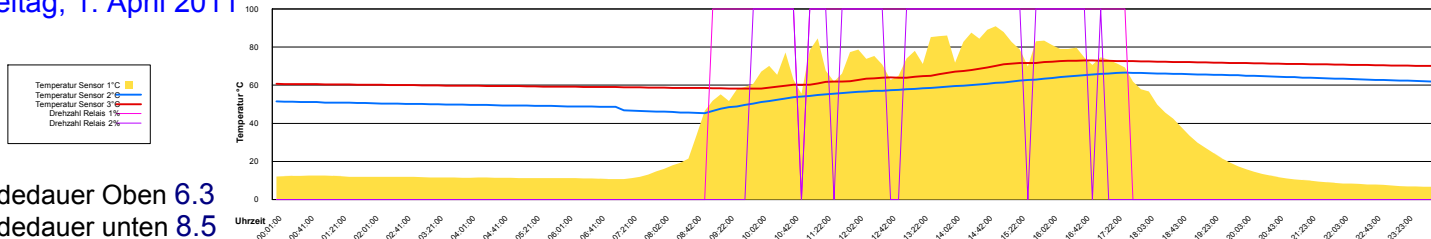

Dienstag, 31. Mai 2011

April 2011

Boiler-Ladezeiten

Monat

Freitag, 1. April 2011

Ladedauer Oben 6.3
Ladedauer unten 8.5

Samstag, 2. April 2011

Ladedauer Oben 11.5
Ladedauer unten 14.3