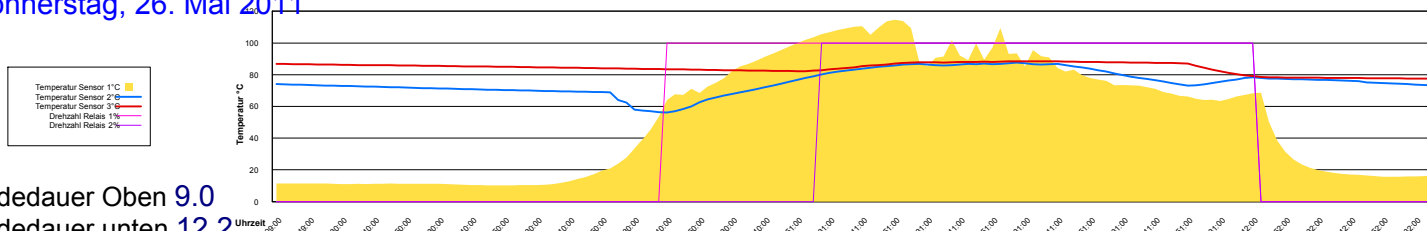

Donnerstag, 26. Mai 2011

Ladedauer Oben 9.0

Ladedauer unten 12.2