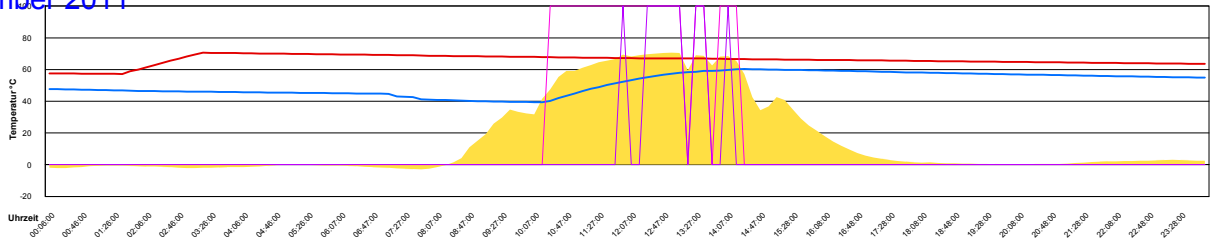

Ladedauer Oben 0.5
 Ladedauer unten 4.7

Montag, 28. November 2011

Temperatur Sensor 1°C
 Temperatur Sensor 2°C
 Temperatur Sensor 3°C
 Drehzahl Relais 1%
 Drehzahl Relais 2%

Ladedauer Oben 0.3
 Ladedauer unten 1.3

Dienstag, 29. November 2011

Ladedauer Oben 1.5
Ladedauer unten 3.7

Mittwoch, 30. November 2011

Oktober 2011

Boiler-Ladezeiten

Samstag, 1. Oktober 2011

Ladedauer Oben 7.2
Ladedauer unten 10.0

Sonntag, 2. Oktober 2011