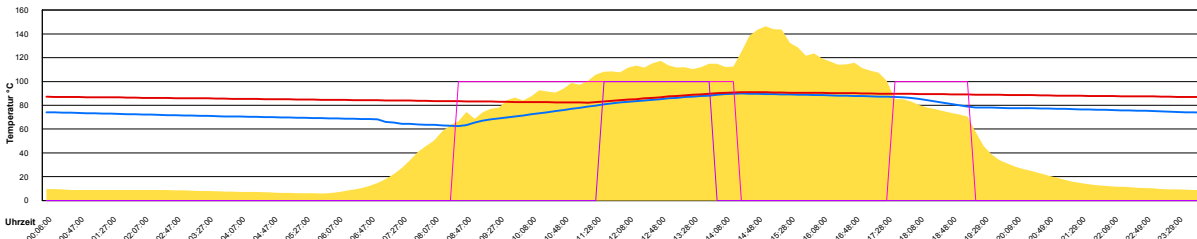

Samstag, 7. Mai 2011

Ladedauer Oben 2.5
Ladedauer unten 10.0

Sonntag, 8. Mai 2011

Ladedauer Oben 2.8
Ladedauer unten 6.8

Montag, 9. Mai 2011

Ladedauer Oben 2.3
Ladedauer unten 7.5

Dienstag, 10. Mai 2011

Ladedauer Oben 8.2
Ladedauer unten 11.0