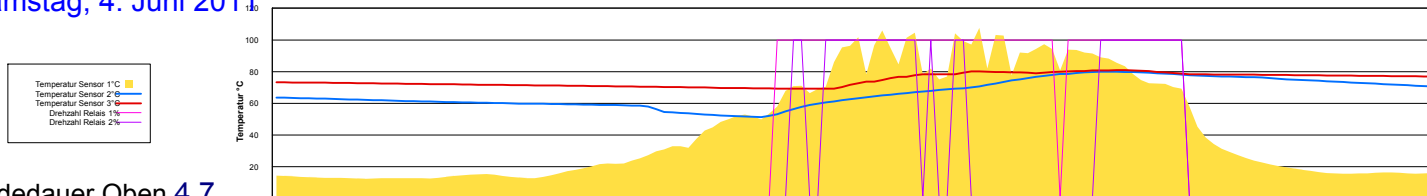

Boiler-Ladezeiten

Mittwoch, 1. Juni 2011

Donnerstag, 2. Juni 2011

Ladedauer Oben 1.2
Ladedauer unten 3.2

Freitag, 3. Juni 2011

Ladedauer Oben 4.7
Ladedauer unten 7.2

Samstag, 4. Juni 2011

Ladedauer Oben 4.7
Ladedauer unten 8.3