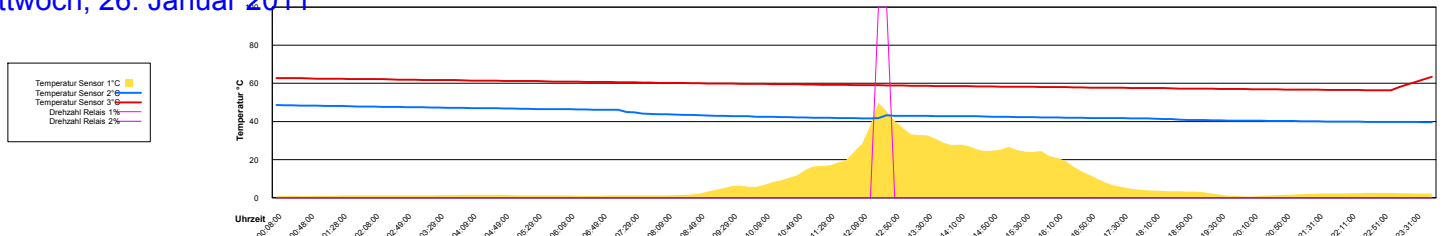

Donnerstag, 20. Januar 2011

Freitag, 21. Januar 2011

Samstag, 22. Januar 2011

Sonntag, 23. Januar 2011

Montag, 24. Januar 2011

Ladedauer Oben 1.0
Ladedauer unten 3.0

Dienstag, 25. Januar 2011

Mittwoch, 26. Januar 2011