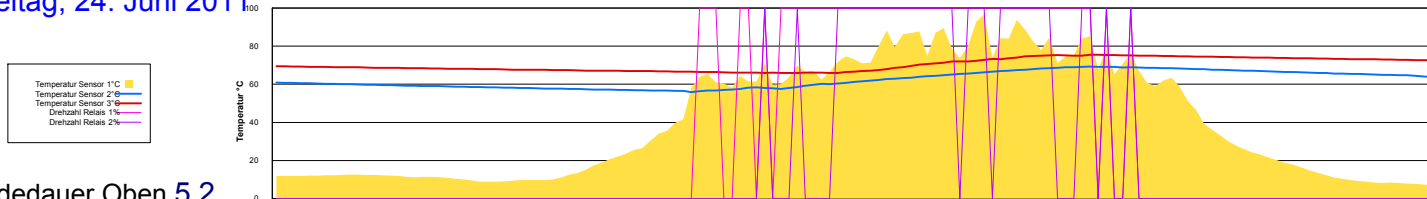

Freitag, 24. Juni 2011

Ladedauer Oben 5.2
Ladedauer unten 7.8