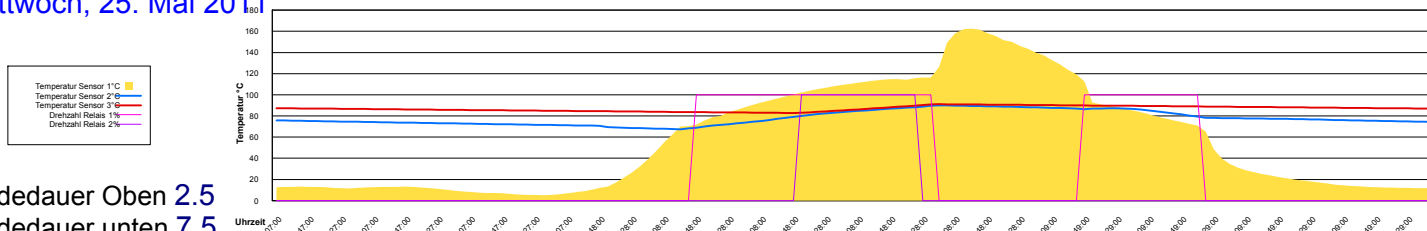

Mittwoch, 25. Mai 2011

Ladedauer Oben 2.5

Ladedauer unten 7.5