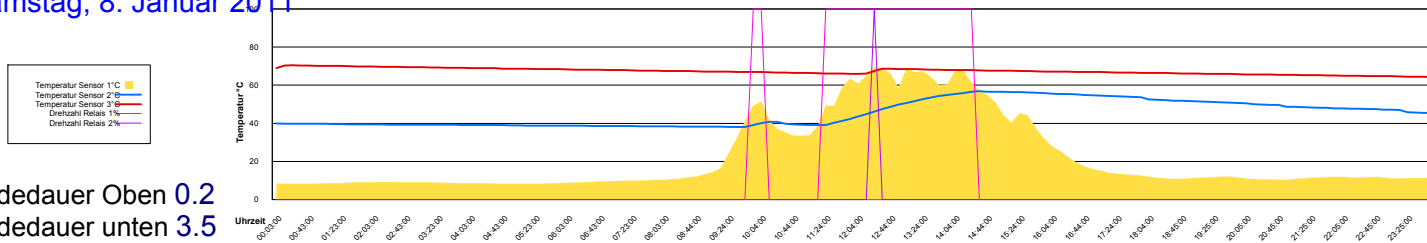

Mittwoch, 5. Januar 2011

Donnerstag, 6. Januar 2011

Freitag, 7. Januar 2011

Samstag, 8. Januar 2011

Ladedauer Oben 0.2
Ladedauer unten 3.5

Sonntag, 9. Januar 2011

Montag, 10. Januar 2011

Dienstag, 11. Januar 2011