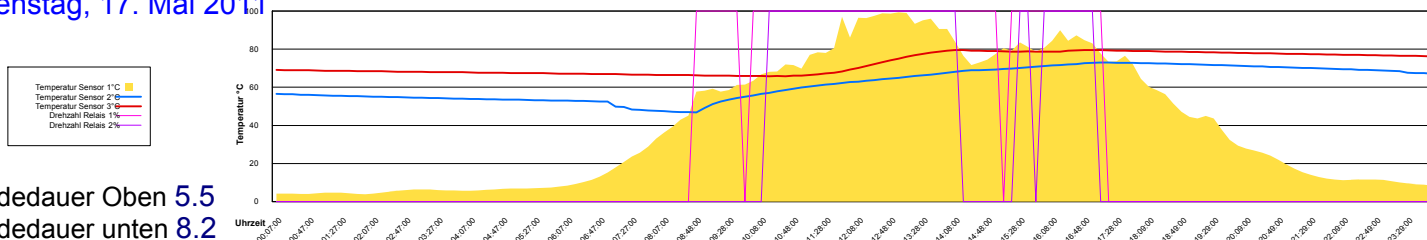

Sonntag, 15. Mai 2011

Ladedauer Oben 4.0
Ladedauer unten 6.7

Montag, 16. Mai 2011

Ladedauer Oben 3.0
Ladedauer unten 6.5

Dienstag, 17. Mai 2011

Ladedauer Oben 5.5
Ladedauer unten 8.2

Mittwoch, 18. Mai 2011

Ladedauer Oben 11.2
Ladedauer unten 13.5