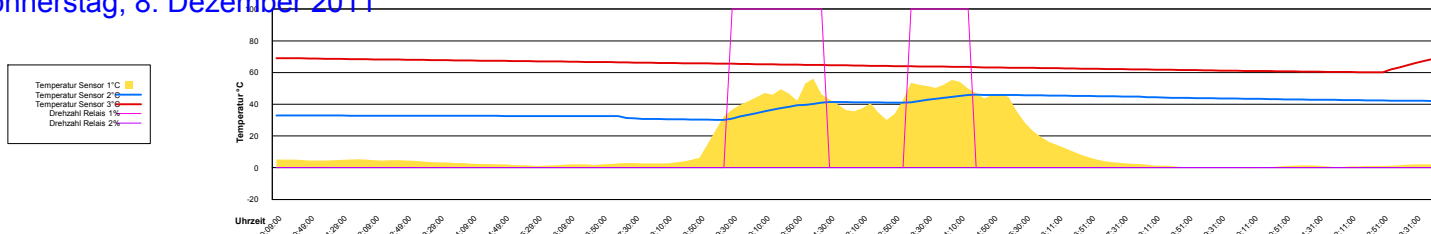

Montag, 5. Dezember 2011

Ladedauer Oben 0.2
Ladedauer unten 1.8

Dienstag, 6. Dezember 2011

Mittwoch, 7. Dezember 2011

Donnerstag, 8. Dezember 2011

Freitag, 9. Dezember 2011

Samstag, 10. Dezember 2011

Sonntag, 11. Dezember 2011