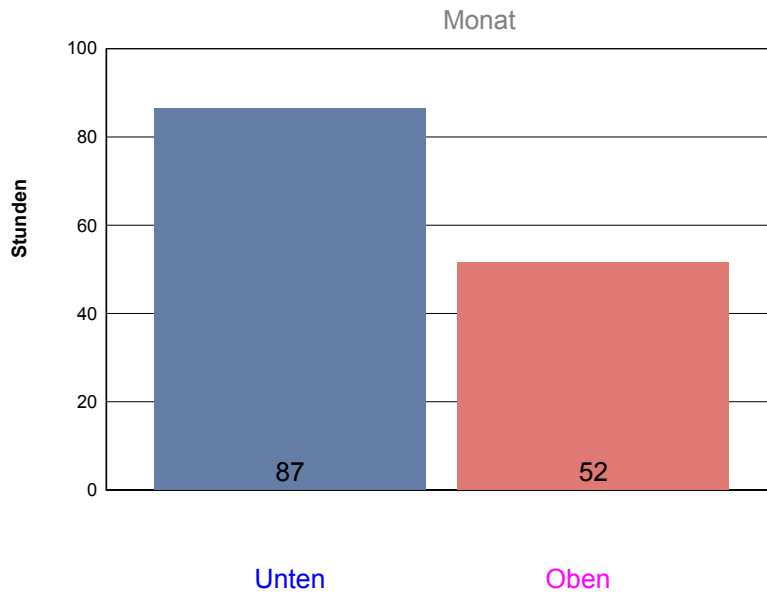

Februar 2011

Boiler-Ladezeiten