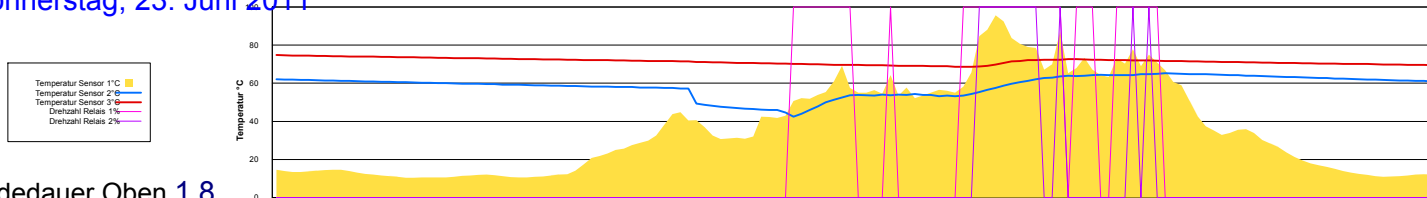

Donnerstag, 23. Juni 2011

Ladedauer Oben 1.8
Ladedauer unten 5.2