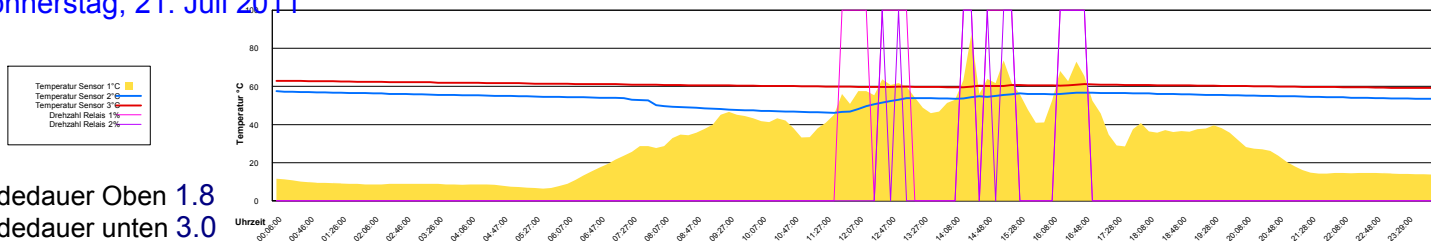

Donnerstag, 21. Juli 2011

Ladedauer Oben 1.8
Ladedauer unten 3.0