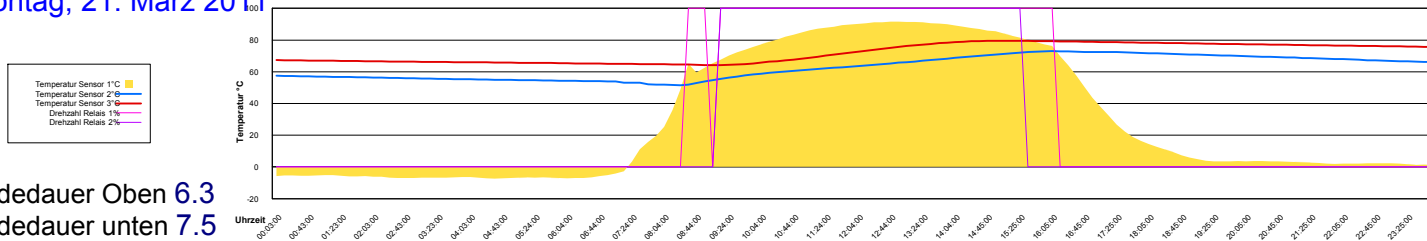

Montag, 21. März 2011

Ladedauer Oben 6.3
Ladedauer unten 7.5