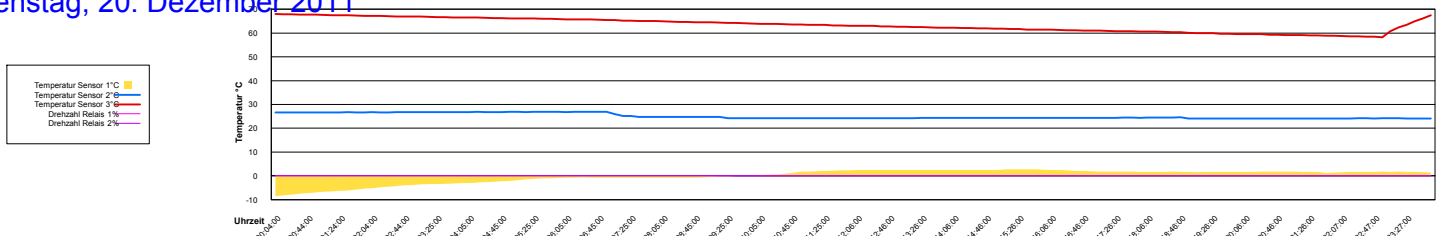

Dienstag, 20. Dezember 2011