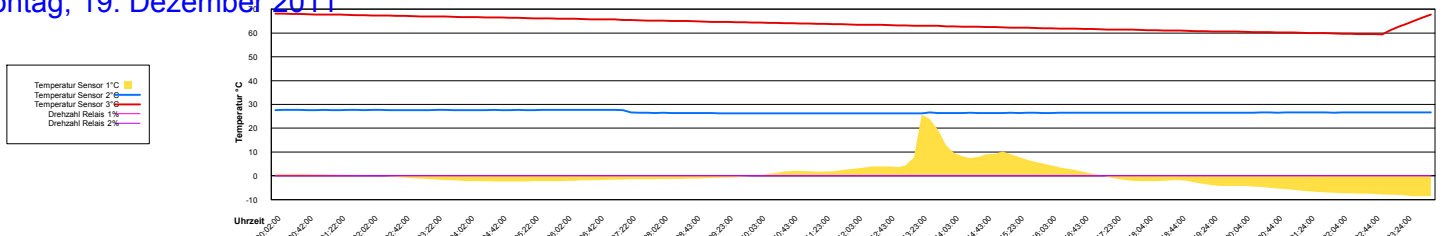

Montag, 19. Dezember 2011