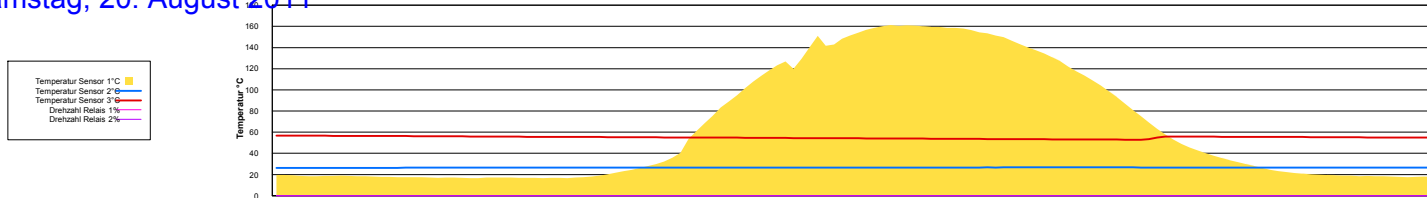

Ladedauer Oben 1.7
Ladedauer unten 2.7

Mittwoch, 17. August 2011

Donnerstag, 18. August 2011

Freitag, 19. August 2011

Samstag, 20. August 2011

Sonntag, 21. August 2011

Montag, 22. August 2011

Dienstag, 23. August 2011