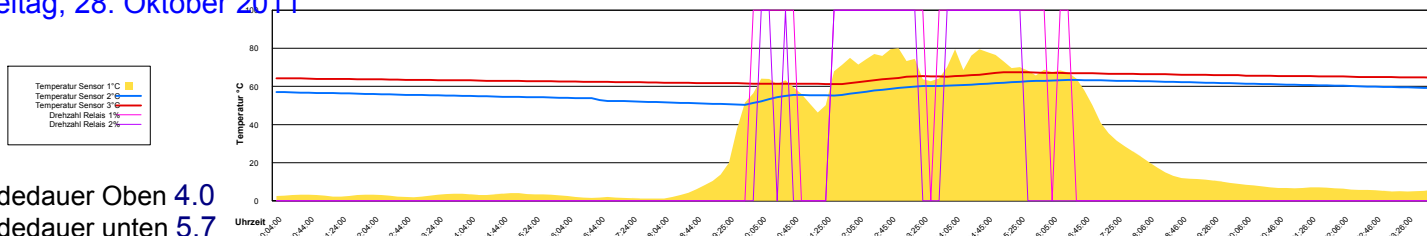

Dienstag, 25. Oktober 2011

Mittwoch, 26. Oktober 2011

Ladedauer Oben 4.8
Ladedauer unten 6.3

Donnerstag, 27. Oktober 2011

Ladedauer Oben 2.8
Ladedauer unten 4.0

Freitag, 28. Oktober 2011

Ladedauer Oben 4.0
Ladedauer unten 5.7