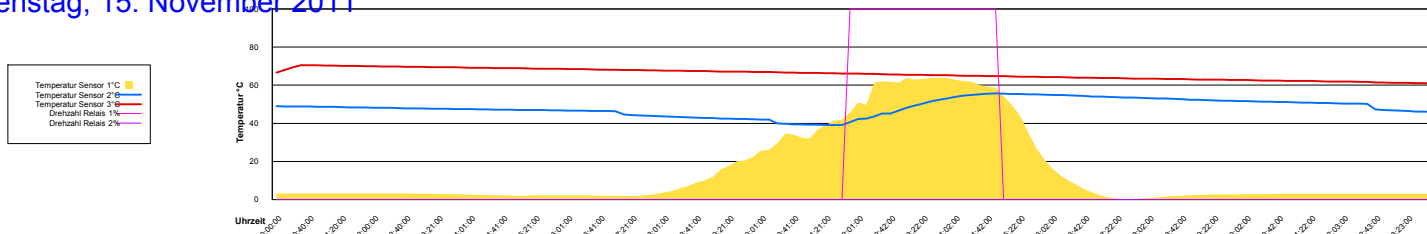

Ladedauer Oben 1.7

Ladedauer unten 3.3

Montag, 14. November 2011

Ladedauer Oben 2.2

Ladedauer unten 3.3

Dienstag, 15. November 2011

Mittwoch, 16. November 2011

Ladedauer Oben 4.3
Ladedauer unten 5.8