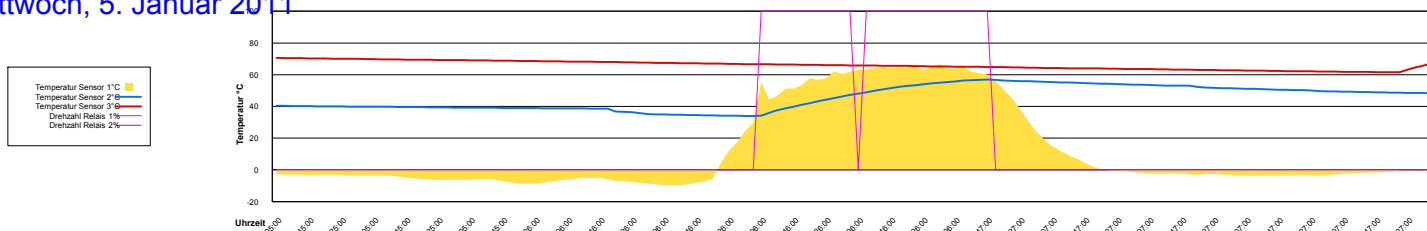

Mittwoch, 5. Januar 2011