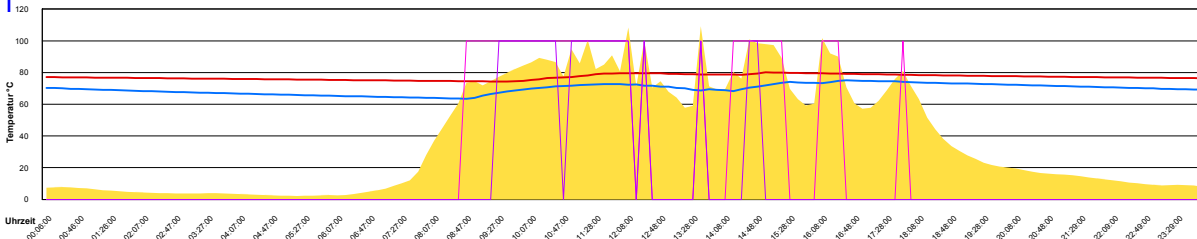

Sonntag, 1. Mai 2011

Ladedauer Oben 3.3
Ladedauer unten 5.7