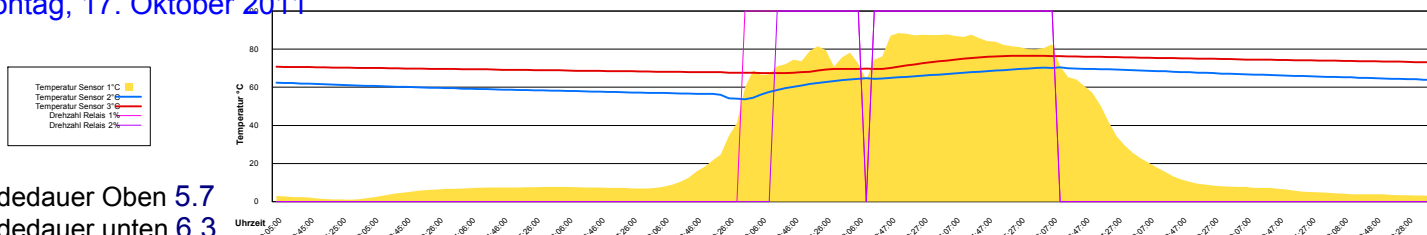

Freitag, 14. Oktober 2011

Ladedauer Oben 6.2
Ladedauer unten 6.8

Samstag, 15. Oktober 2011

Ladedauer Oben 3.5
Ladedauer unten 4.8

Sonntag, 16. Oktober 2011

Ladedauer Oben 5.8
Ladedauer unten 6.5

Montag, 17. Oktober 2011

Ladedauer Oben 5.7
Ladedauer unten 6.3

Dienstag, 18. Oktober 2011

Ladedauer Oben 5.2
Ladedauer unten 6.5

Mittwoch, 19. Oktober 2011

Donnerstag, 20. Oktober 2011

Ladedauer Oben 2.8
Ladedauer unten 5.2

Freitag, 21. Oktober 2011