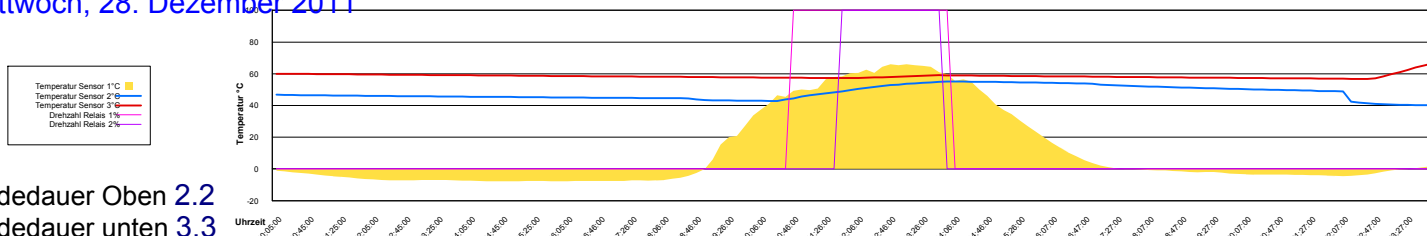

Ladedauer Oben 3.2
Ladedauer unten 4.5

Mittwoch, 28. Dezember 2011

Ladedauer Oben 2.2
Ladedauer unten 3.3

Donnerstag, 29. Dezember 2011

Freitag, 30. Dezember 2011

Samstag, 31. Dezember 2011

November 2011

Boiler-Ladezeiten