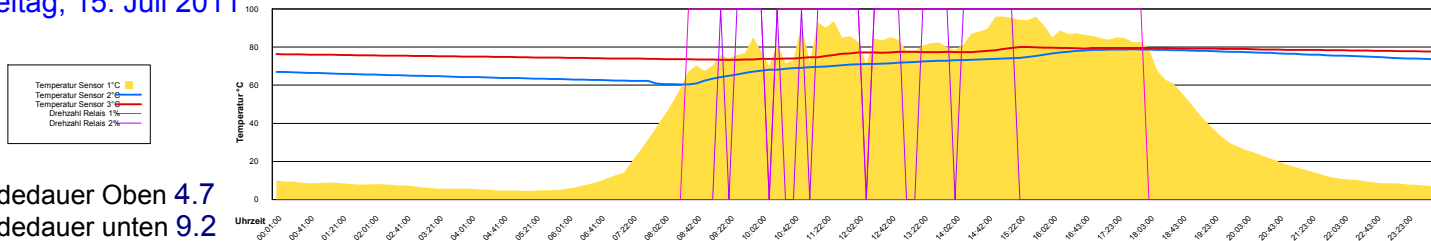

Dienstag, 12. Juli 2011

Ladedauer Oben 5.2
Ladedauer unten 9.7

Mittwoch, 13. Juli 2011

Donnerstag, 14. Juli 2011

Ladedauer Oben 4.0
Ladedauer unten 6.3

Freitag, 15. Juli 2011

Ladedauer Oben 4.7
Ladedauer unten 9.2