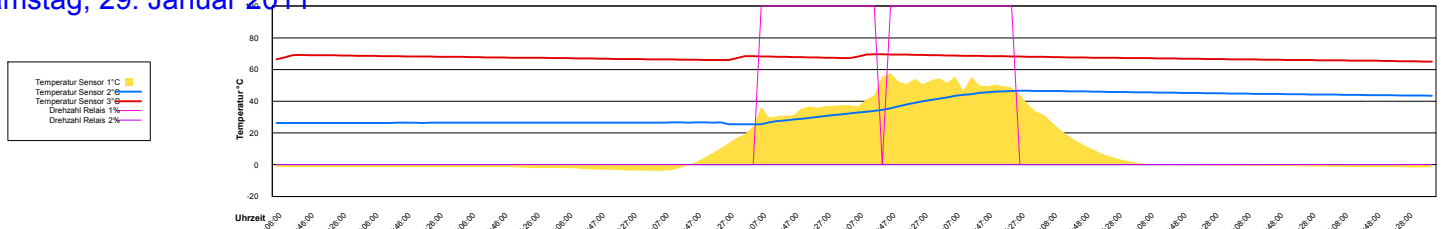

Samstag, 29. Januar 2011