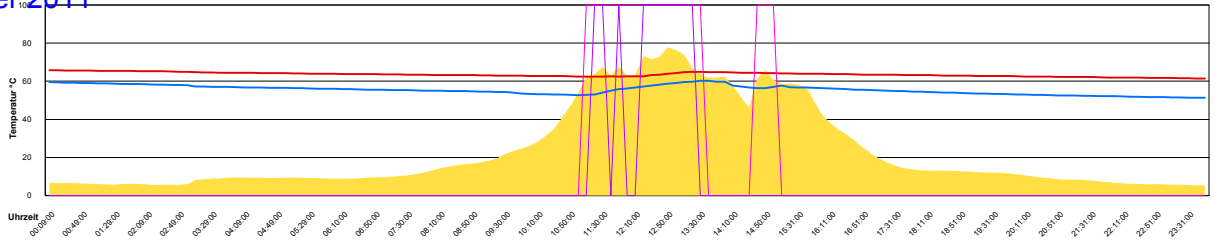

Sonntag, 30. Oktober 2011

Ladedauer Oben 1.7
Ladedauer unten 3.0