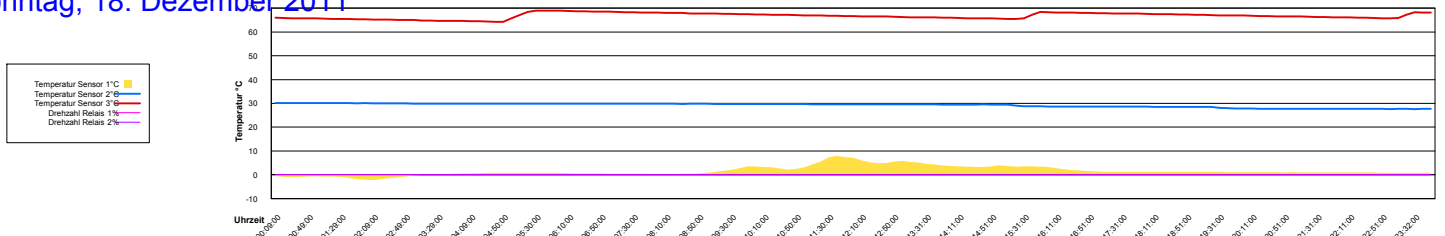

Sonntag, 18. Dezember 2011