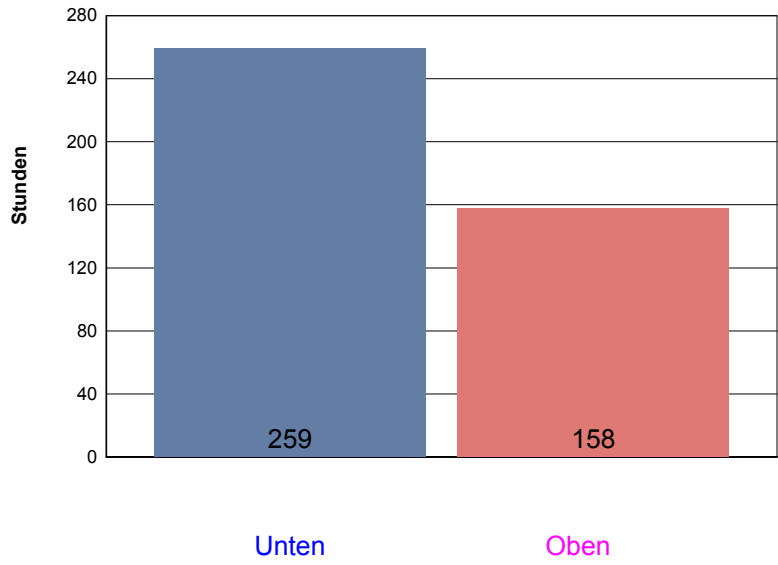

Mai 2011

Boiler-Ladezeiten

Monat