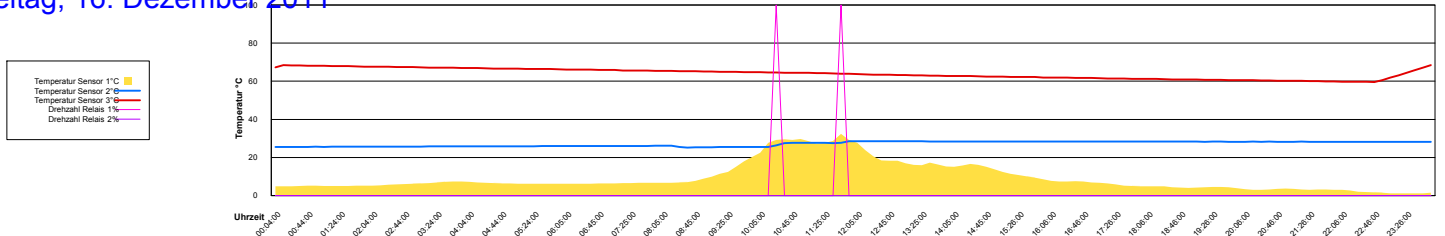

Freitag, 16. Dezember 2011