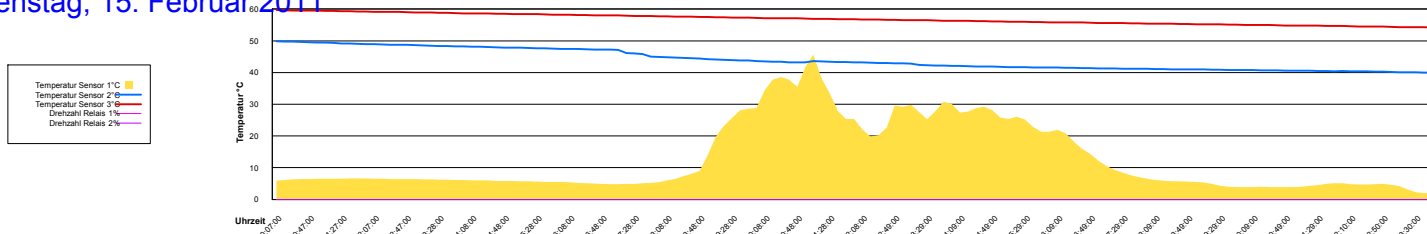

Samstag, 12. Februar 2011

Ladedauer Oben 4.3
Ladedauer unten 5.7

Sonntag, 13. Februar 2011

Ladedauer Oben 2.3
Ladedauer unten 5.3

Montag, 14. Februar 2011

Ladedauer Oben 2.0
Ladedauer unten 3.5

Dienstag, 15. Februar 2011