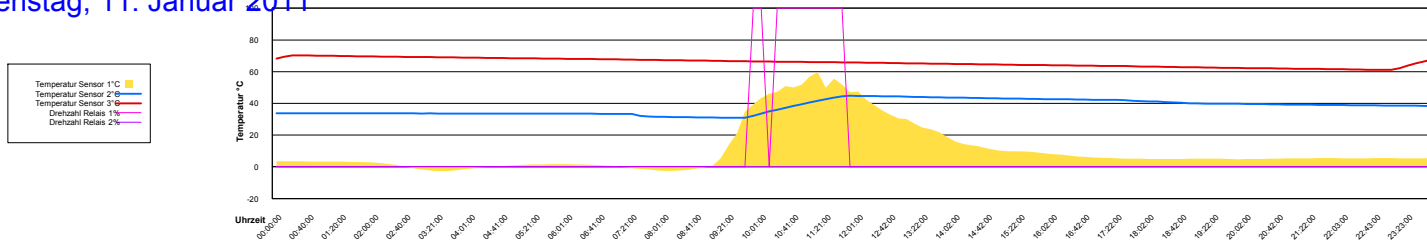

Mittwoch, 5. Januar 2011

Donnerstag, 6. Januar 2011

Freitag, 7. Januar 2011

Samstag, 8. Januar 2011

Ladedauer Oben 0.2
Ladedauer unten 3.5

Sonntag, 9. Januar 2011

Montag, 10. Januar 2011

Dienstag, 11. Januar 2011