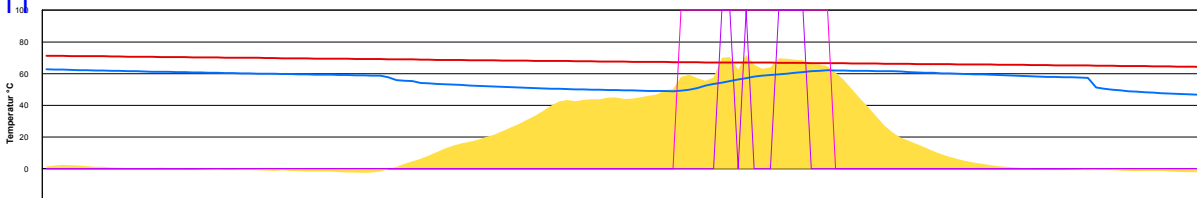

Freitag, 11. März 2011

Ladedauer Oben 1.2
Ladedauer unten 3.2