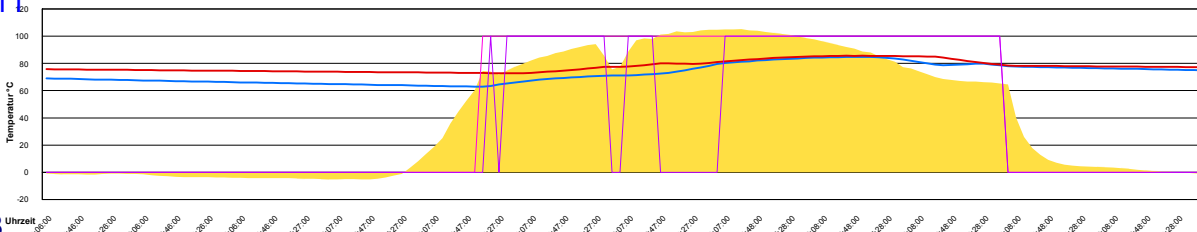

Freitag, 15. April 2011

Ladedauer Oben 8.8

Ladedauer unten 10.8

Samstag, 16. April 2011