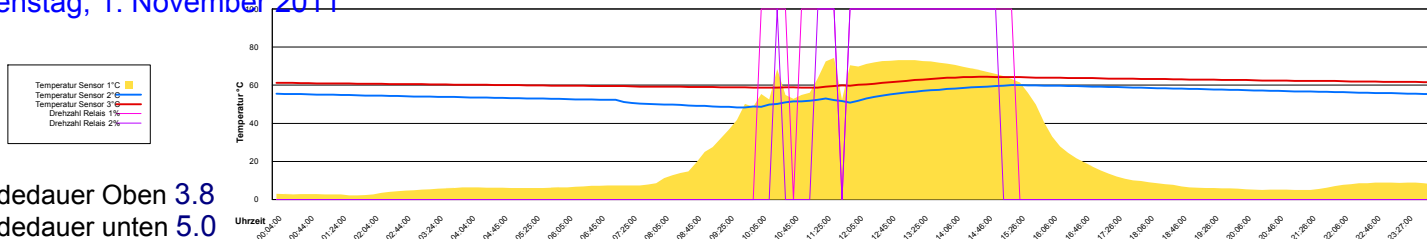

Dienstag, 1. November 2011