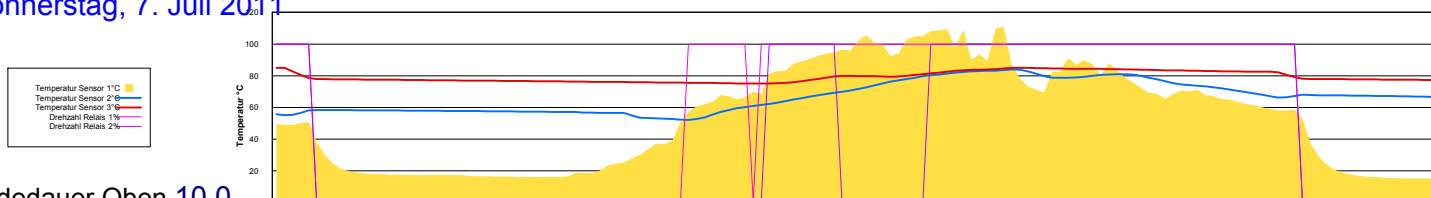

Ladedauer unten 7.5

Mittwoch, 6. Juli 2011

Ladedauer Oben 12.2

Ladedauer unten 14.7

Donnerstag, 7. Juli 2011

Ladedauer Oben 10.0

Ladedauer unten 13.3

Freitag, 8. Juli 2011