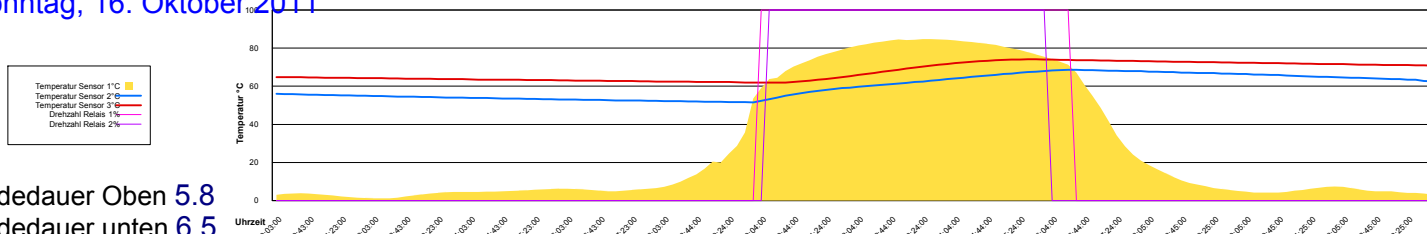

Freitag, 14. Oktober 2011

Ladedauer Oben 6.2
Ladedauer unten 6.8

Samstag, 15. Oktober 2011

Ladedauer Oben 3.5
Ladedauer unten 4.8

Sonntag, 16. Oktober 2011

Ladedauer Oben 5.8
Ladedauer unten 6.5

Montag, 17. Oktober 2011