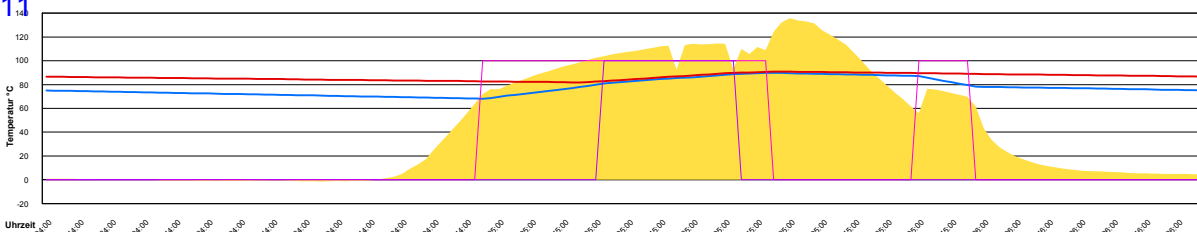

Ladedauer Oben 2.8

Ladedauer unten 7.2

Dienstag, 19. April 2011