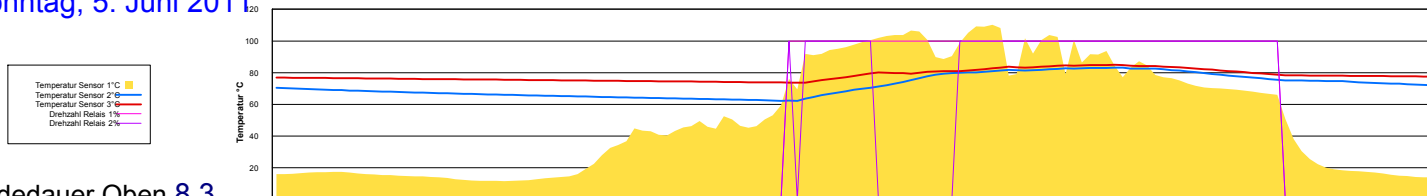

Sonntag, 5. Juni 2011

Ladedauer Oben 8.3
Ladedauer unten 10.2