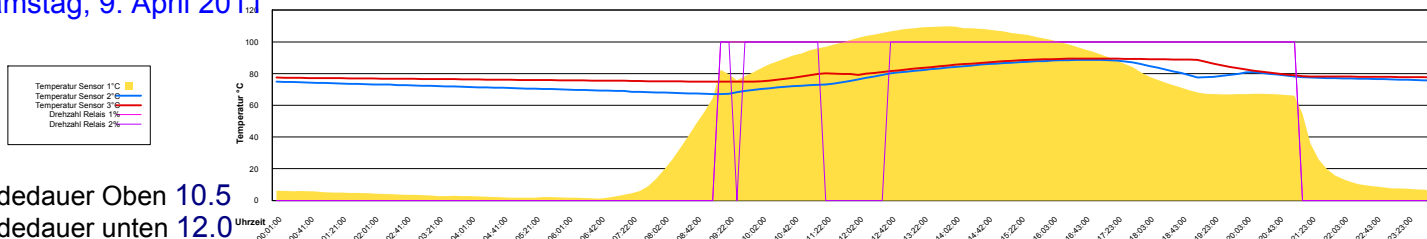

Ladedauer Oben 8.8
Ladedauer unten 11.0

Donnerstag, 7. April 2011

Ladedauer Oben 10.2
Ladedauer unten 12.2

Freitag, 8. April 2011

Ladedauer Oben 9.0

Ladedauer unten 11.0

Samstag, 9. April 2011

Ladedauer Oben 10.5