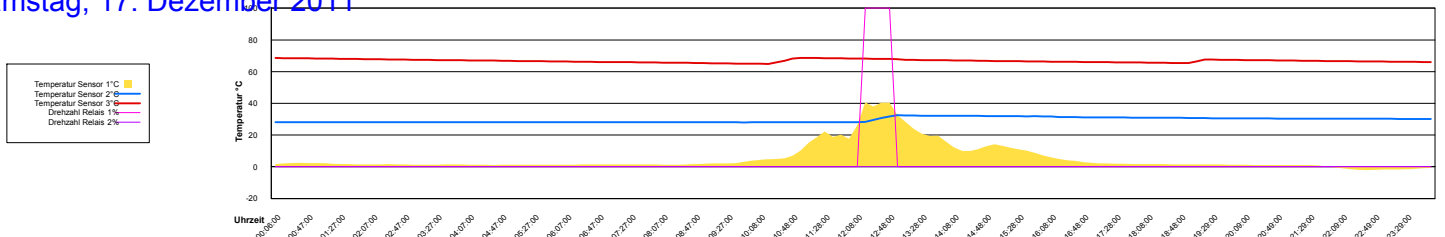

Samstag, 17. Dezember 2011