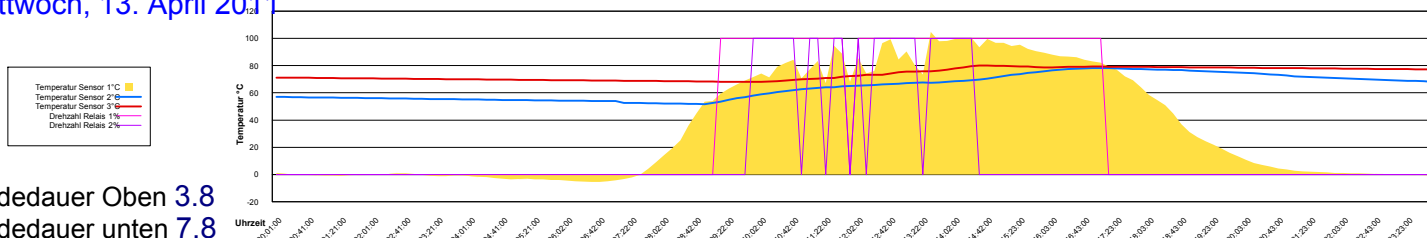

Ladedauer Oben 3.8

Ladedauer unten 7.8

Donnerstag, 14. April 2011