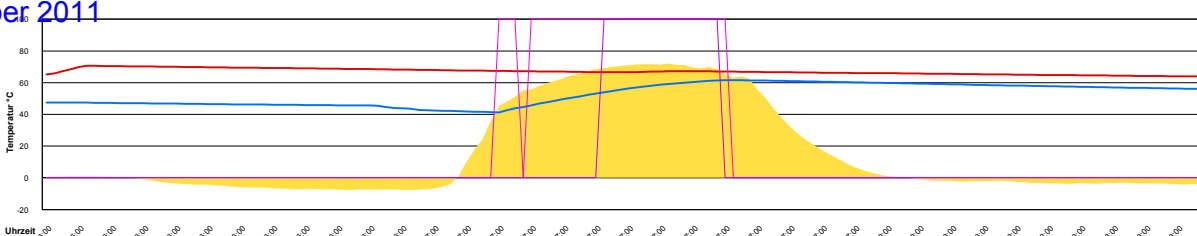

Freitag, 25. November 2011

Ladedauer Oben 2.5
Ladedauer unten 4.7