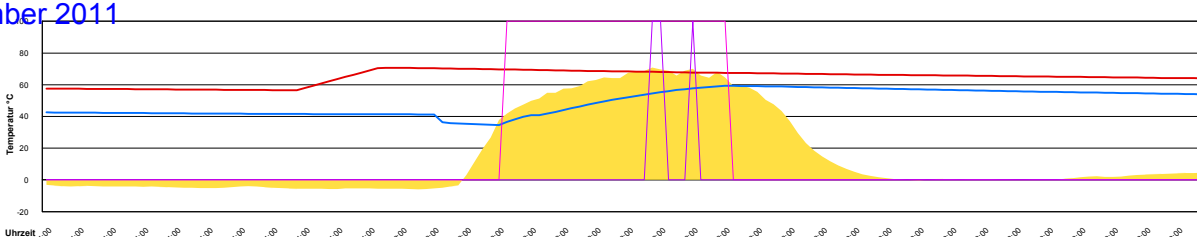

Sonntag, 27. November 2011

Ladedauer Oben 0.5
Ladedauer unten 4.7