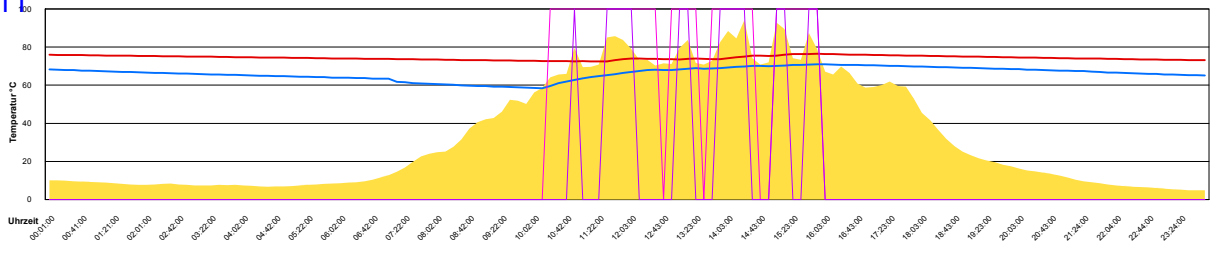

Mittwoch, 27. April 2011

Ladedauer Oben 3.2
Ladedauer unten 5.2

Donnerstag, 28. April 2011

Ladedauer Oben 3.0
Ladedauer unten 5.7

Freitag, 29. April 2011

Ladedauer Oben 2.5
Ladedauer unten 5.0

Samstag, 30. April 2011