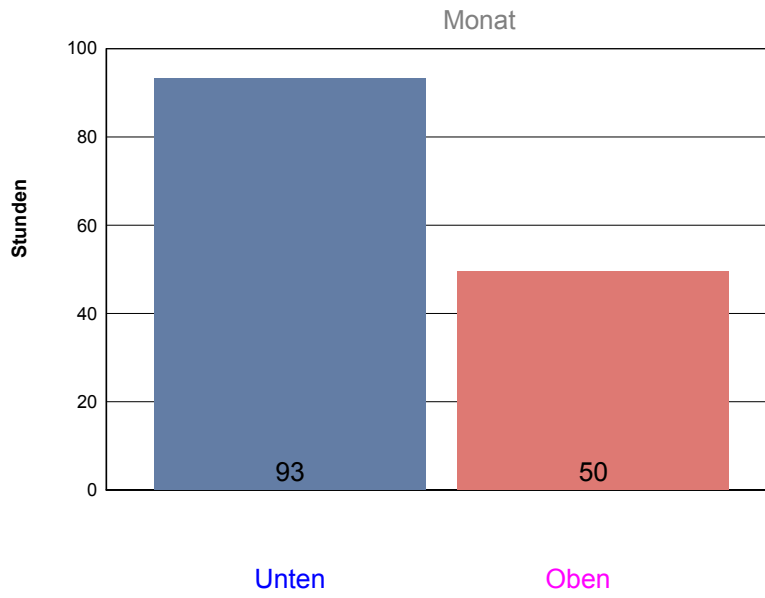

Ladedauer Oben 3.2
Ladedauer unten 4.5

Mittwoch, 28. Dezember 2011

Ladedauer Oben 2.2
Ladedauer unten 3.3

Donnerstag, 29. Dezember 2011

Freitag, 30. Dezember 2011

Samstag, 31. Dezember 2011

November 2011

Boiler-Ladezeiten

Dienstag, 1. November 2011

Ladedauer Oben 3.8
Ladedauer unten 5.0

Mittwoch, 2. November 2011

Ladedauer Oben 3.8
Ladedauer unten 5.2

Donnerstag, 3. November 2011

Ladedauer Oben 0.3
Ladedauer unten 0.5

Freitag, 4. November 2011