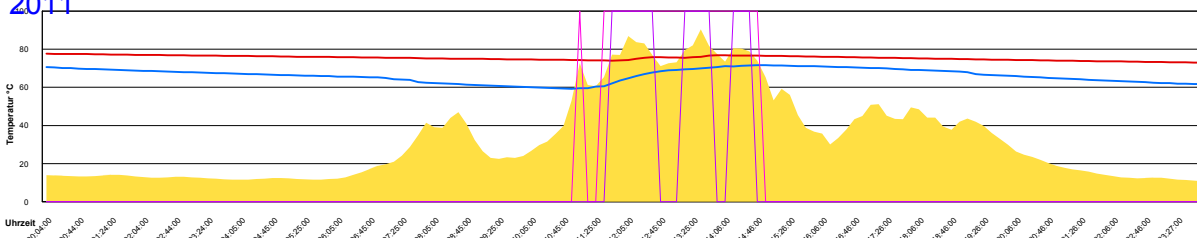

Donnerstag, 12. Mai 2011