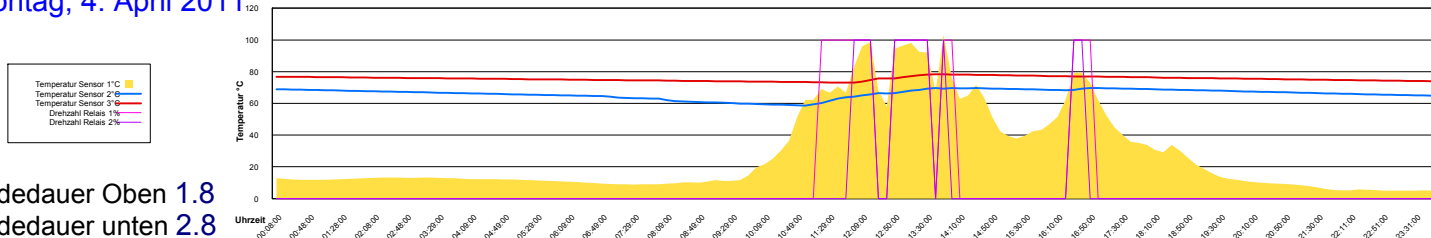

Montag, 4. April 2011

Ladedauer Oben 1.8
Ladedauer unten 2.8