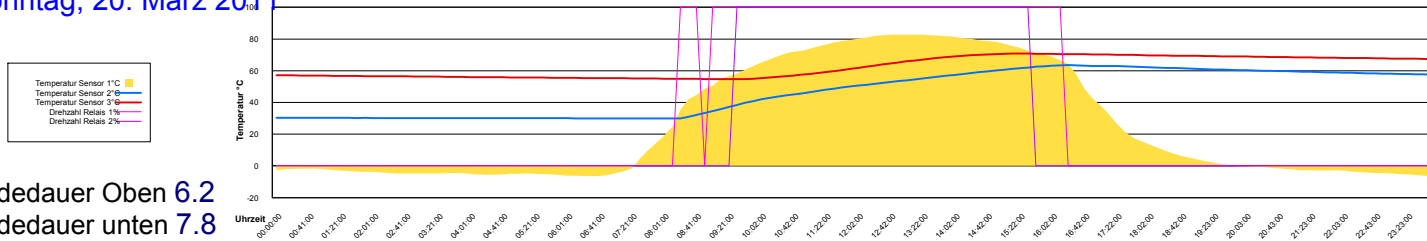

Ladedauer Oben 6.2
Ladedauer unten 7.3

Dienstag, 15. März 2011

Ladedauer Oben 5.3
Ladedauer unten 7.2

Mittwoch, 16. März 2011

Donnerstag, 17. März 2011

Freitag, 18. März 2011

Samstag, 19. März 2011

Sonntag, 20. März 2011