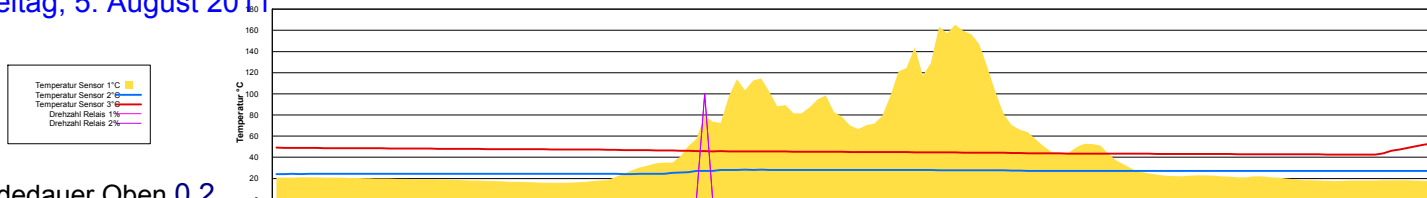

Freitag, 5. August 2011