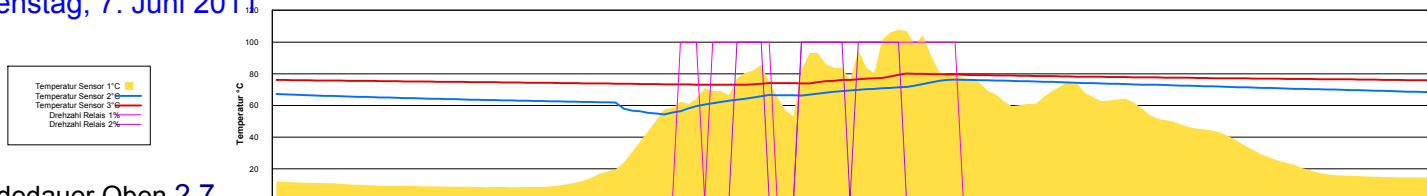

Sonntag, 5. Juni 2011

Ladedauer Oben 8.3
Ladedauer unten 10.2

Montag, 6. Juni 2011

Ladedauer Oben 2.7
Ladedauer unten 5.0

Dienstag, 7. Juni 2011

Ladedauer Oben 2.7
Ladedauer unten 5.2

Mittwoch, 8. Juni 2011