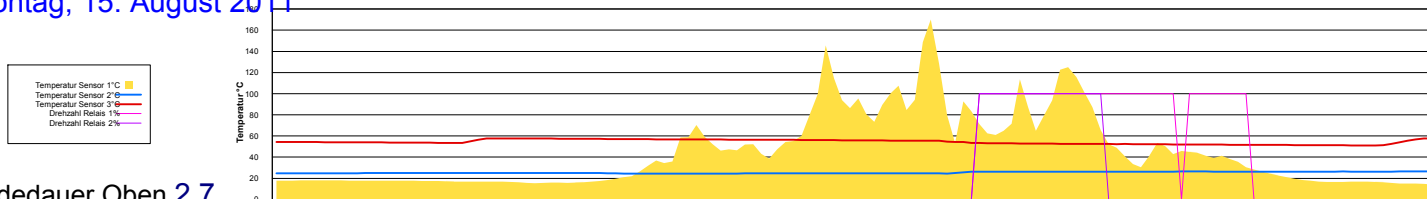

Mittwoch, 10. August 2011

Donnerstag, 11. August 2011

Freitag, 12. August 2011

Samstag, 13. August 2011

Sonntag, 14. August 2011

Montag, 15. August 2011

Ladedauer Oben 2.7
Ladedauer unten 5.5

Dienstag, 16. August 2011