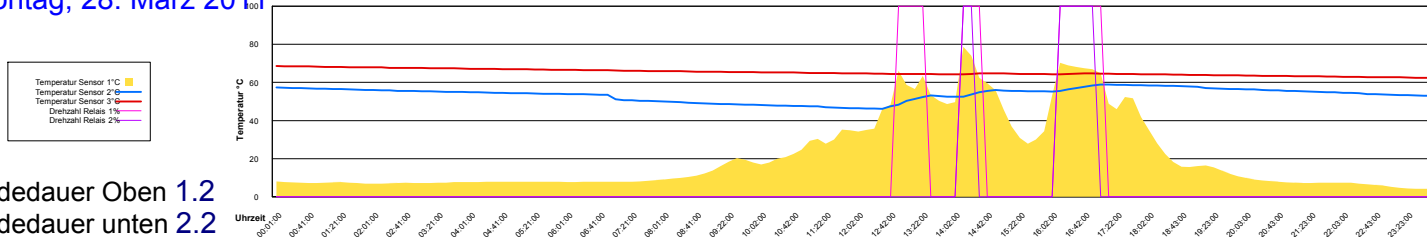

Montag, 28. März 2011

Ladedauer Oben 1.2
Ladedauer unten 2.2