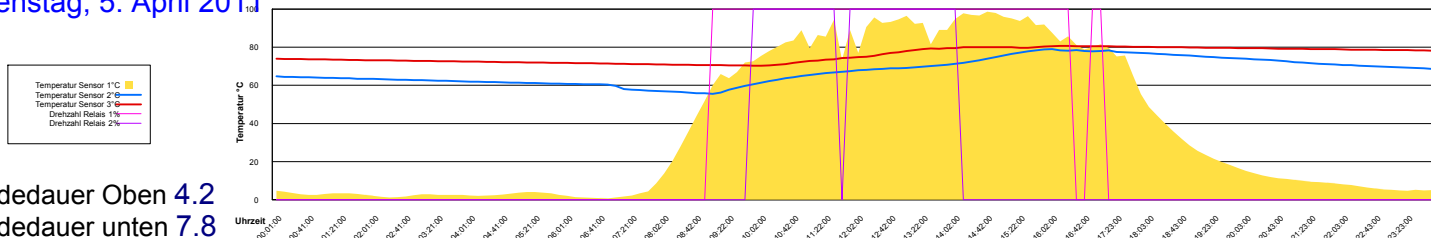

Sonntag, 3. April 2011

Ladedauer Oben 6.8
Ladedauer unten 10.7

Montag, 4. April 2011

Ladedauer Oben 1.8
Ladedauer unten 2.8

Dienstag, 5. April 2011

Ladedauer Oben 4.2
Ladedauer unten 7.8

Mittwoch, 6. April 2011