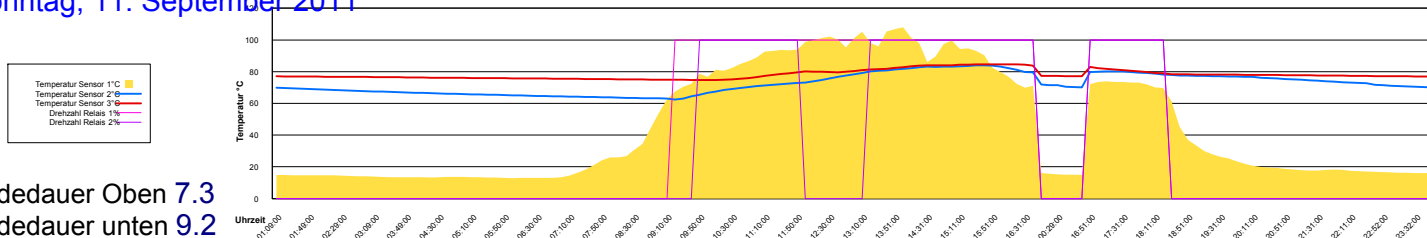

Ladedauer Oben 5.3
Ladedauer unten 6.3

Freitag, 9. September 2011

Ladedauer Oben 4.5
Ladedauer unten 6.0

Samstag, 10. September 2011

Ladedauer Oben 8.8
Ladedauer unten 11.5

Sonntag, 11. September 2011

Ladedauer Oben 7.3
Ladedauer unten 9.2