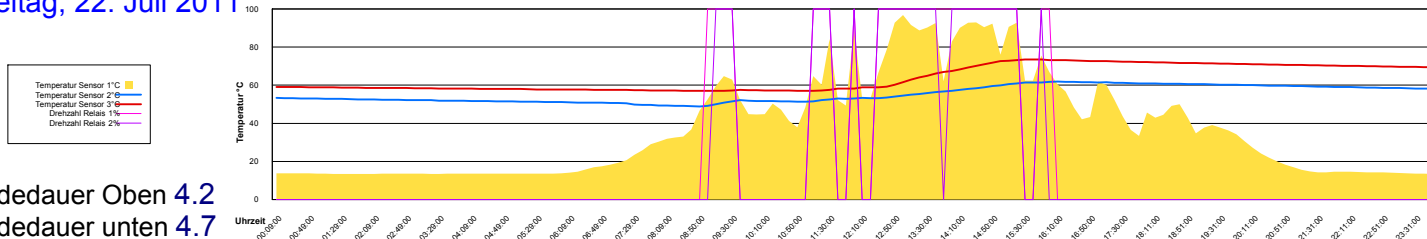

Mittwoch, 20. Juli 2011

Ladedauer Oben 2.2
Ladedauer unten 4.0

Donnerstag, 21. Juli 2011

Ladedauer Oben 1.8
Ladedauer unten 3.0

Freitag, 22. Juli 2011

Ladedauer Oben 4.2
Ladedauer unten 4.7

Samstag, 23. Juli 2011