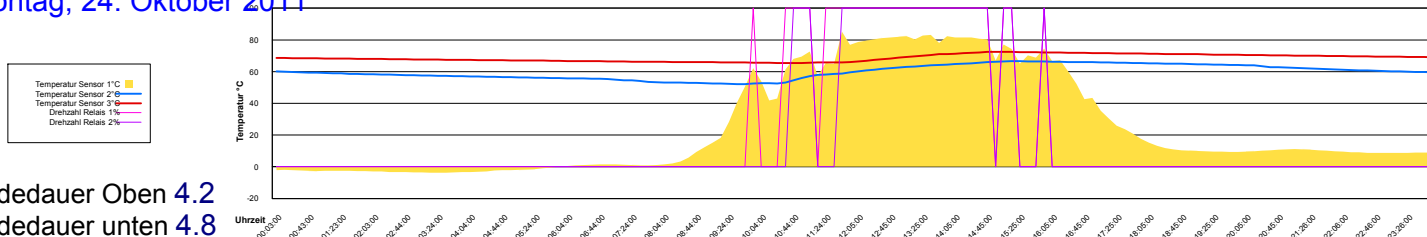

Ladedauer Oben 4.0
Ladedauer unten 5.2

Samstag, 22. Oktober 2011

Ladedauer Oben 5.3
Ladedauer unten 6.3

Sonntag, 23. Oktober 2011

Ladedauer Oben 4.0
Ladedauer unten 5.0

Montag, 24. Oktober 2011

Ladedauer Oben 4.2
Ladedauer unten 4.8

Dienstag, 25. Oktober 2011

Mittwoch, 26. Oktober 2011

Ladedauer Oben 4.8
Ladedauer unten 6.3

Donnerstag, 27. Oktober 2011

Ladedauer Oben 2.8
Ladedauer unten 4.0

Freitag, 28. Oktober 2011

Ladedauer Oben 4.0
Ladedauer unten 5.7