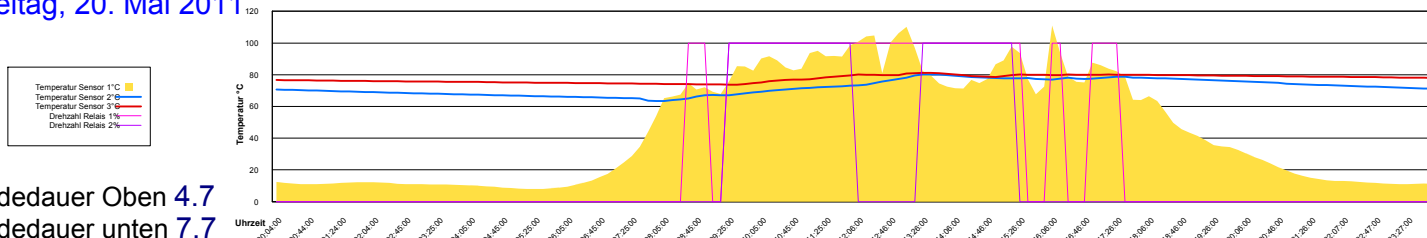

Freitag, 20. Mai 2011

Ladedauer Oben 4.7
Ladedauer unten 7.7