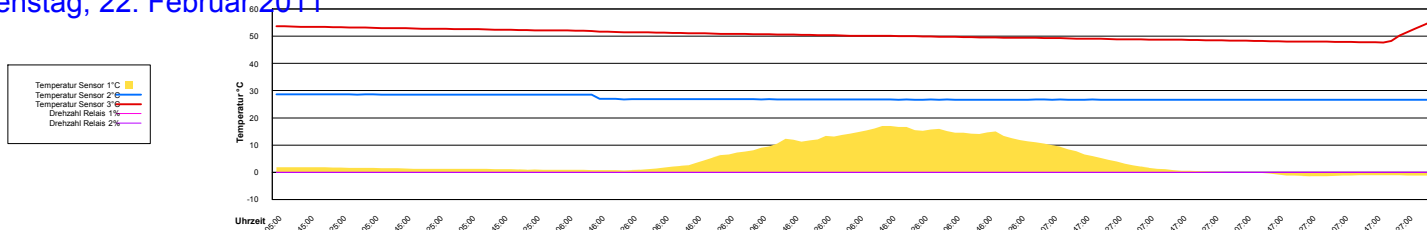

Mittwoch, 16. Februar 2011

Donnerstag, 17. Februar 2011

Freitag, 18. Februar 2011

Samstag, 19. Februar 2011

Ladedauer Oben 3.8
Ladedauer unten 5.5

Sonntag, 20. Februar 2011

Montag, 21. Februar 2011

Dienstag, 22. Februar 2011