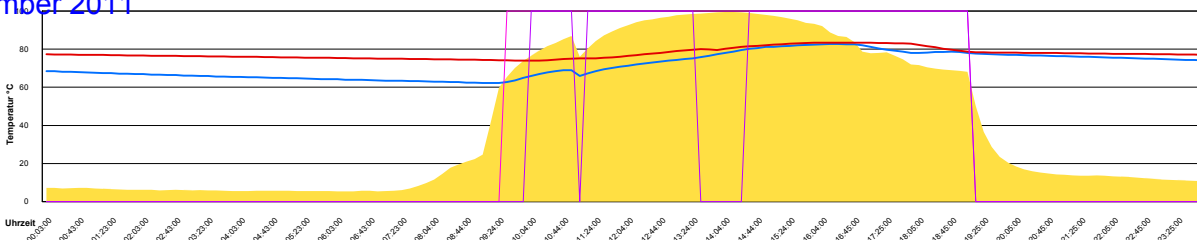

Ladedauer Oben 6.5
Ladedauer unten 9.3

Freitag, 16. September 2011

Ladedauer Oben 8.3
Ladedauer unten 10.2

Samstag, 17. September 2011

Ladedauer Oben 1.3
Ladedauer unten 4.2

Sonntag, 18. September 2011

Montag, 19. September 2011

Ladedauer Oben 1.2
Ladedauer unten 2.5

Dienstag, 20. September 2011

Ladedauer Oben 6.7
Ladedauer unten 7.8

Mittwoch, 21. September 2011

Ladedauer Oben 9.0
Ladedauer unten 11.8

Donnerstag, 22. September 2011

Ladedauer Oben 3.2
Ladedauer unten 7.3

Freitag, 23. September 2011

Ladedauer Oben 4.0
Ladedauer unten 6.3

Samstag, 24. September 2011

Ladedauer Oben 8.0
Ladedauer unten 9.7

Sonntag, 25. September 2011

Ladedauer Oben 7.5
Ladedauer unten 9.8