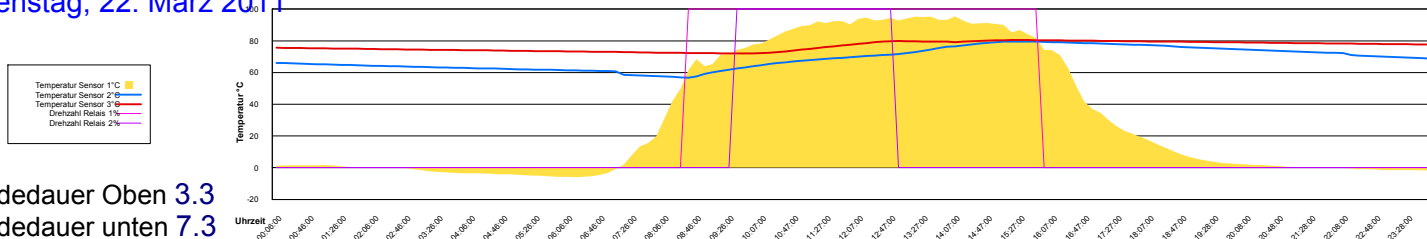

Dienstag, 22. März 2011

Ladedauer Oben 3.3
Ladedauer unten 7.3