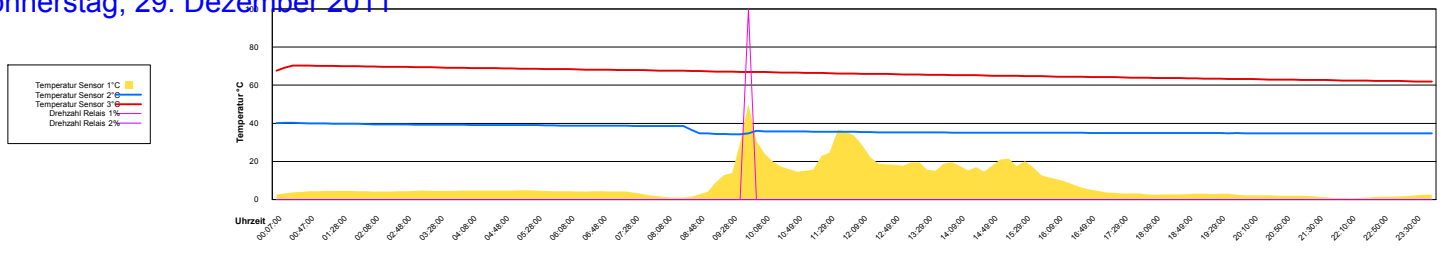

Ladedauer Oben 3.2
Ladedauer unten 4.5

Mittwoch, 28. Dezember 2011

Ladedauer Oben 2.2
Ladedauer unten 3.3

Donnerstag, 29. Dezember 2011

Freitag, 30. Dezember 2011

Samstag, 31. Dezember 2011

November 2011

Boiler-Ladezeiten