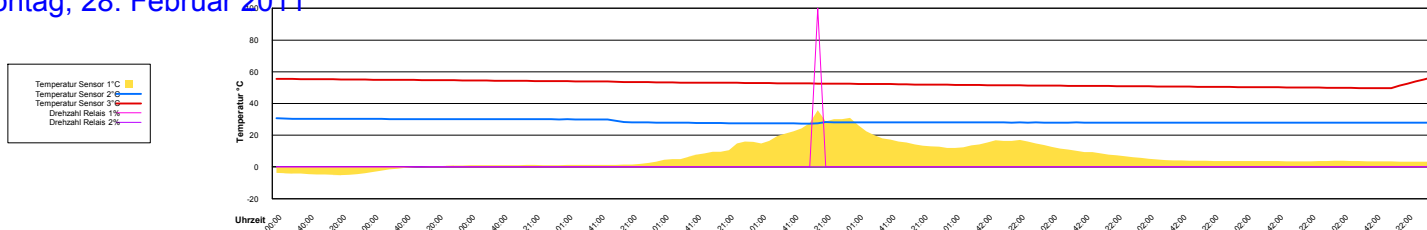

Montag, 28. Februar 2011