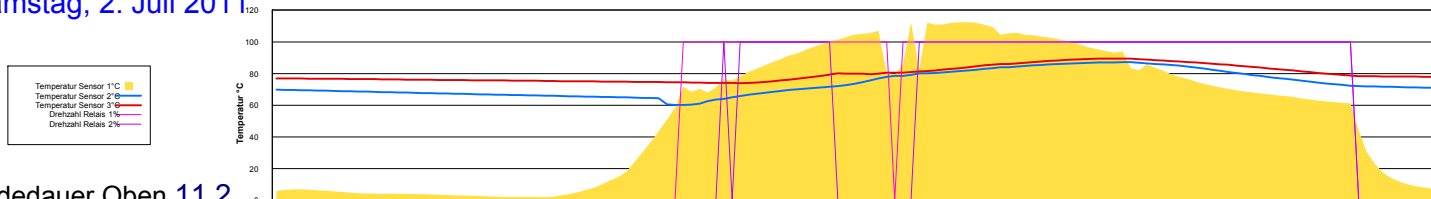

Juli 2011

Boiler-Ladezeiten

Freitag, 1. Juli 2011

Ladedauer Oben 8.7

Ladedauer unten 10.7

Samstag, 2. Juli 2011

Ladedauer Oben 11.2

Ladedauer unten 13.7