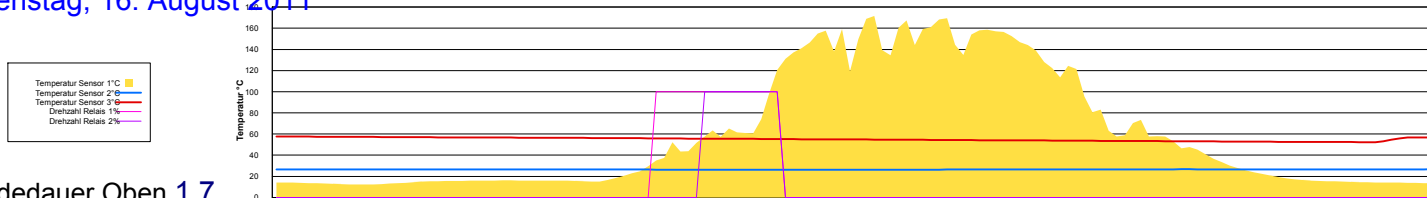

Mittwoch, 10. August 2011

Donnerstag, 11. August 2011

Freitag, 12. August 2011

Samstag, 13. August 2011

Sonntag, 14. August 2011

Montag, 15. August 2011

Ladedauer Oben 2.7
Ladedauer unten 5.5

Dienstag, 16. August 2011