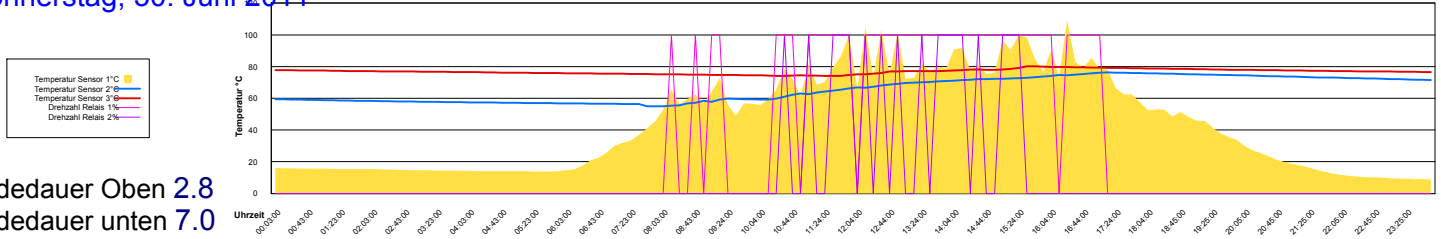

Ladedauer Oben 4.8
Ladedauer unten 8.5

Montag, 27. Juni 2011

Ladedauer Oben 2.3
Ladedauer unten 7.2

Dienstag, 28. Juni 2011

Ladedauer Oben 2.5
Ladedauer unten 7.5

Mittwoch, 29. Juni 2011

Donnerstag, 30. Juni 2011