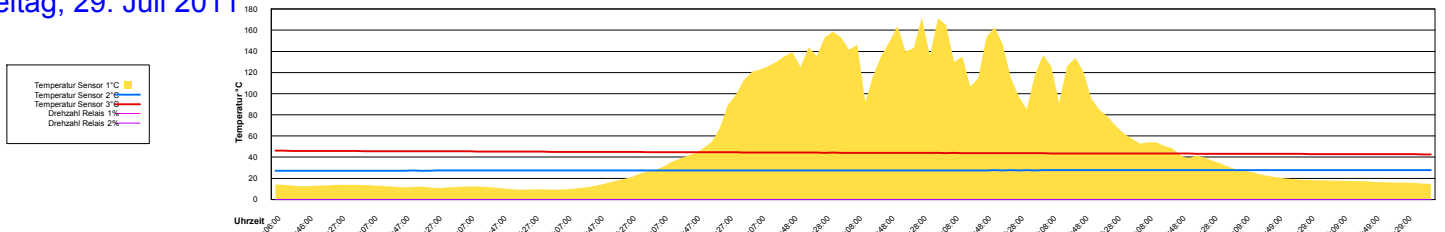

Mittwoch, 27. Juli 2011

Ladedauer Oben 5.5
Ladedauer unten 8.2

Donnerstag, 28. Juli 2011

Ladedauer Oben 6.0
Ladedauer unten 7.5

Freitag, 29. Juli 2011

Samstag, 30. Juli 2011

Sonntag, 31. Juli 2011

Juni 2011