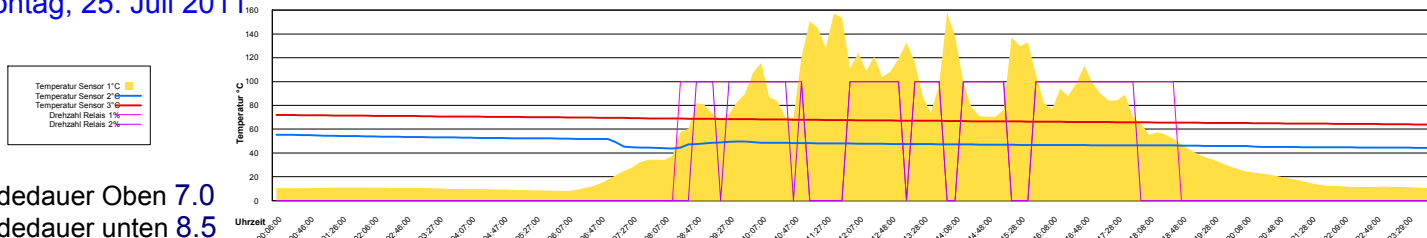

Montag, 25. Juli 2011

Ladedauer Oben 7.0
Ladedauer unten 8.5