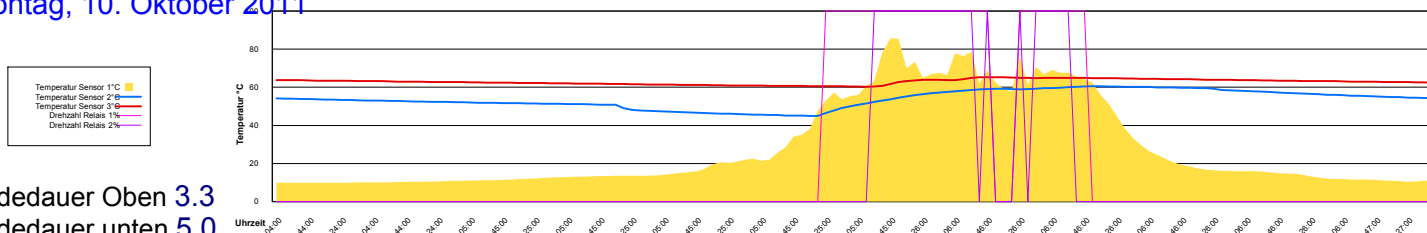

Montag, 10. Oktober 2011

Ladedauer Oben 3.3
Ladedauer unten 5.0