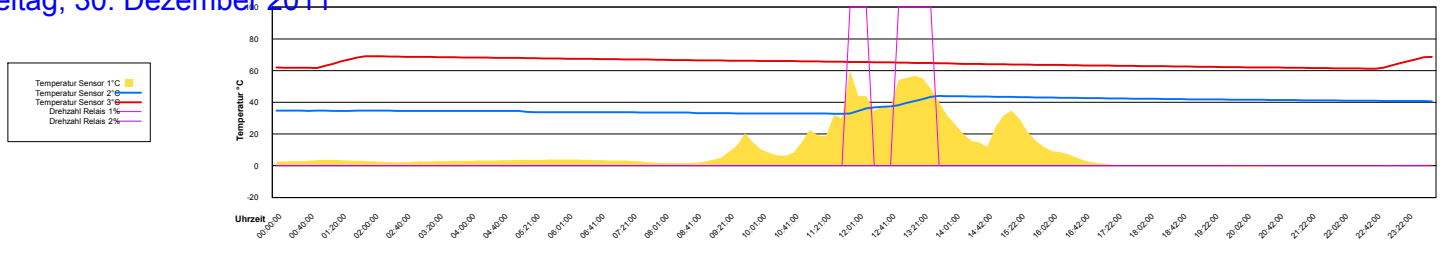

Ladedauer Oben 3.2
Ladedauer unten 4.5

Mittwoch, 28. Dezember 2011

Ladedauer Oben 2.2
Ladedauer unten 3.3

Donnerstag, 29. Dezember 2011

Freitag, 30. Dezember 2011

Samstag, 31. Dezember 2011

November 2011

Boiler-Ladezeiten