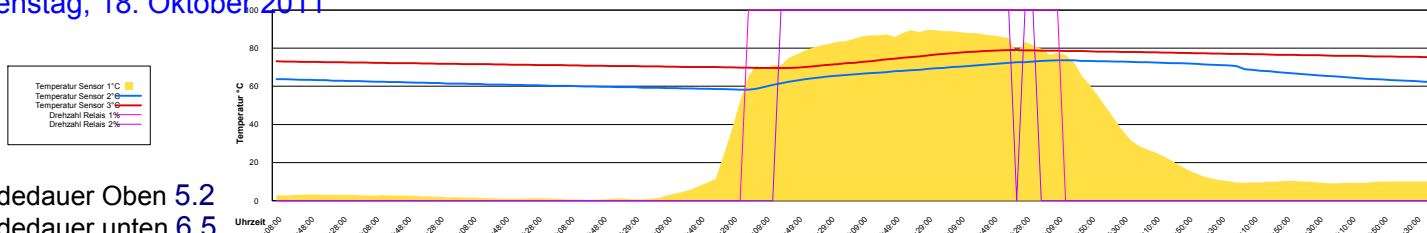

Freitag, 14. Oktober 2011

Ladedauer Oben 6.2
Ladedauer unten 6.8

Samstag, 15. Oktober 2011

Ladedauer Oben 3.5
Ladedauer unten 4.8

Sonntag, 16. Oktober 2011

Ladedauer Oben 5.8
Ladedauer unten 6.5

Montag, 17. Oktober 2011

Ladedauer Oben 5.7
Ladedauer unten 6.3

Dienstag, 18. Oktober 2011

Ladedauer Oben 5.2
Ladedauer unten 6.5

Mittwoch, 19. Oktober 2011

Donnerstag, 20. Oktober 2011

Ladedauer Oben 2.8
Ladedauer unten 5.2

Freitag, 21. Oktober 2011