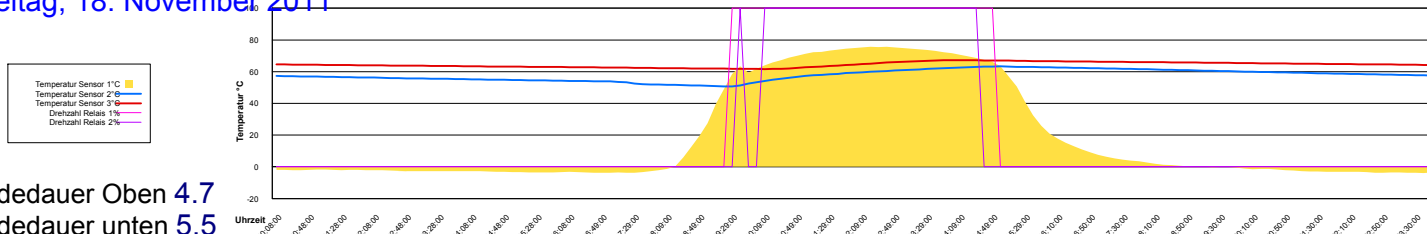

Freitag, 18. November 2011

Ladedauer Oben 4.7
Ladedauer unten 5.5