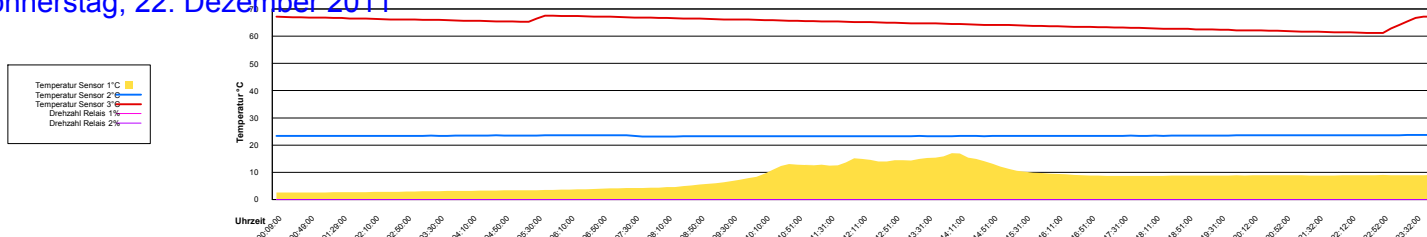

Donnerstag, 22. Dezember 2011