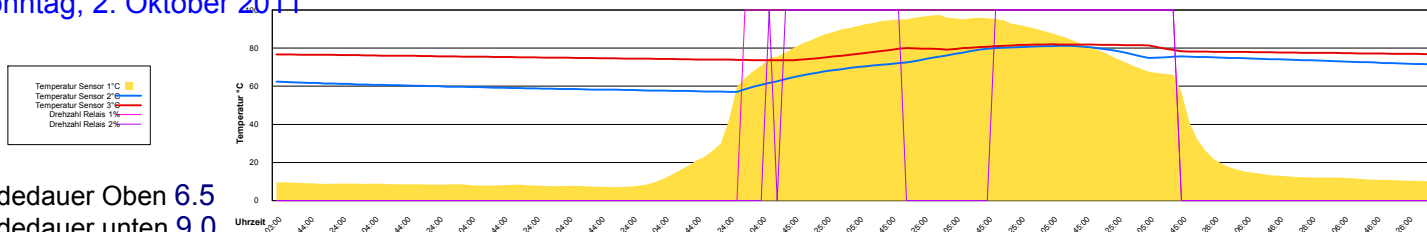

Dienstag, 29. November 2011

Ladedauer Oben 1.5
Ladedauer unten 3.7

Mittwoch, 30. November 2011

Oktober 2011

Boiler-Ladezeiten

Samstag, 1. Oktober 2011

Ladedauer Oben 7.2
Ladedauer unten 10.0

Sonntag, 2. Oktober 2011