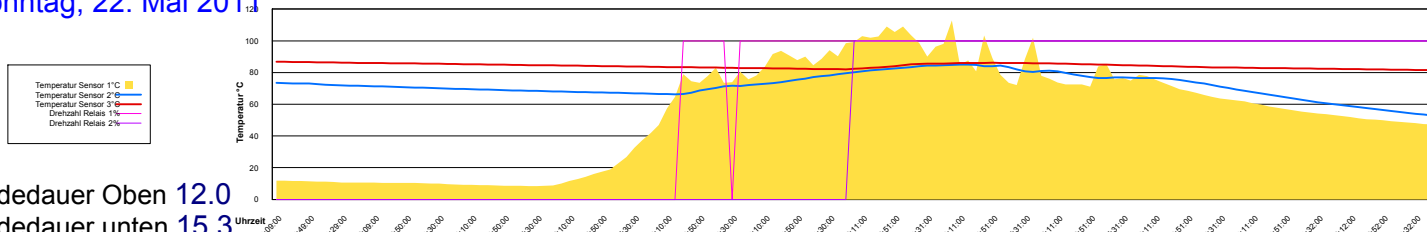

Donnerstag, 19. Mai 2011

Ladedauer Oben 5.3
Ladedauer unten 7.3

Freitag, 20. Mai 2011

Ladedauer Oben 4.7
Ladedauer unten 7.7

Samstag, 21. Mai 2011

Ladedauer Oben 4.2
Ladedauer unten 10.7

Sonntag, 22. Mai 2011