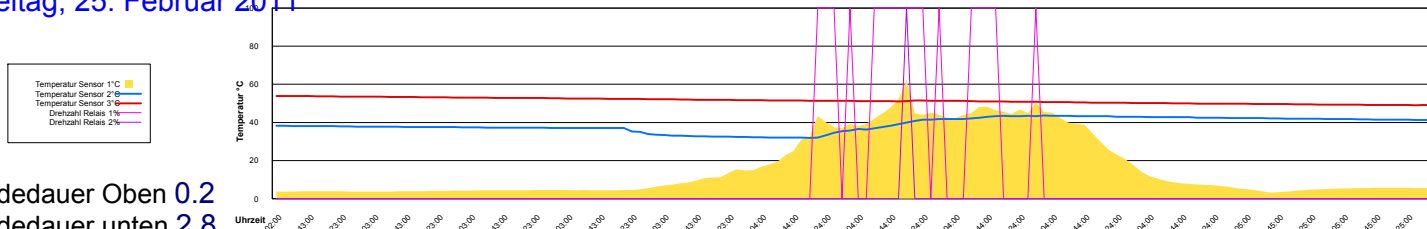

Mittwoch, 23. Februar 2011

Ladedauer Oben 4.5
Ladedauer unten 7.2

Donnerstag, 24. Februar 2011

Freitag, 25. Februar 2011

Ladedauer Oben 0.2
Ladedauer unten 2.8

Samstag, 26. Februar 2011

Ladedauer Oben 2.0
Ladedauer unten 2.8