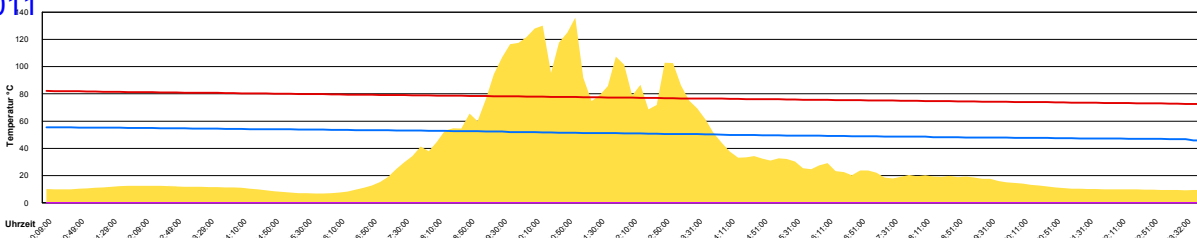

Mittwoch, 11. Mai 2011

Ladedauer Oben 9.7
Ladedauer unten 11.8

Donnerstag, 12. Mai 2011

Ladedauer Oben 2.2
Ladedauer unten 3.5

Freitag, 13. Mai 2011

Ladedauer Oben 11.5
Ladedauer unten 14.3

Samstag, 14. Mai 2011