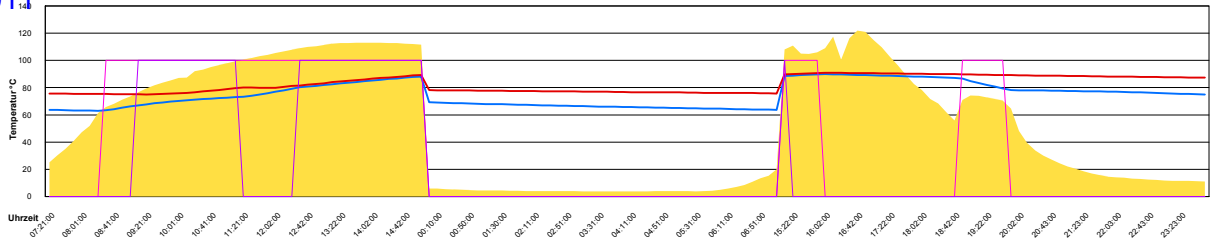

Ladedauer unten 2.8

Samstag, 28. Mai 2011

Ladedauer Oben 3.3

Ladedauer unten 6.5

Sonntag, 29. Mai 2011

Ladedauer Oben 5.0
Ladedauer unten 8.5

Montag, 30. Mai 2011

Ladedauer Oben 2.3
Ladedauer unten 7.8