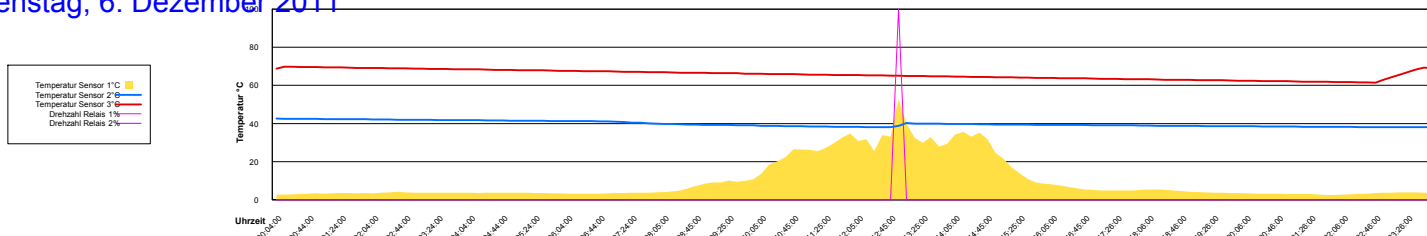

Dienstag, 6. Dezember 2011