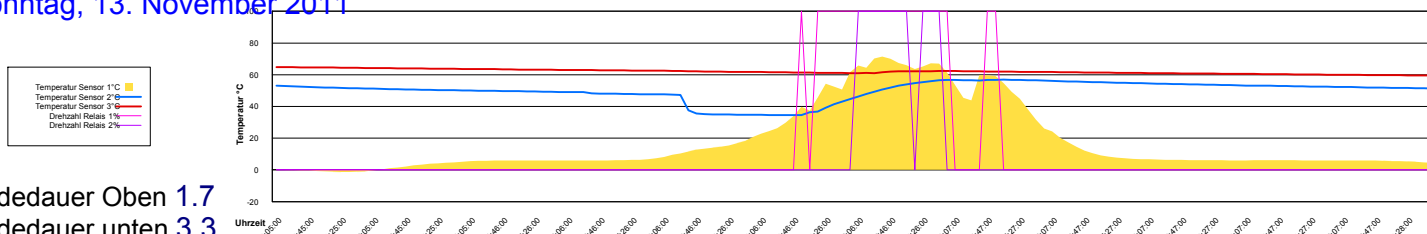

Ladedauer Oben 2.7

Ladedauer unten 5.7

Donnerstag, 10. November 2011

Freitag, 11. November 2011

Samstag, 12. November 2011

Ladedauer Oben 2.2

Ladedauer unten 5.7

Sonntag, 13. November 2011

Ladedauer Oben 1.7

Ladedauer unten 3.3

Montag, 14. November 2011

Ladedauer Oben 2.2

Ladedauer unten 3.3

Dienstag, 15. November 2011

Mittwoch, 16. November 2011

Ladedauer Oben 4.3
Ladedauer unten 5.8