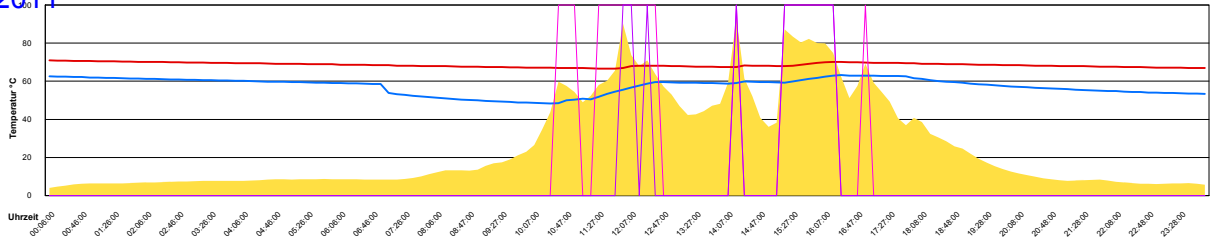

Ladedauer Oben 1.8
Ladedauer unten 3.5

Montag, 28. März 2011

Ladedauer Oben 1.2
Ladedauer unten 2.2

Dienstag, 29. März 2011

Ladedauer Oben 5.7
Ladedauer unten 7.7

Mittwoch, 30. März 2011

Ladedauer Oben 1.8
Ladedauer unten 3.3