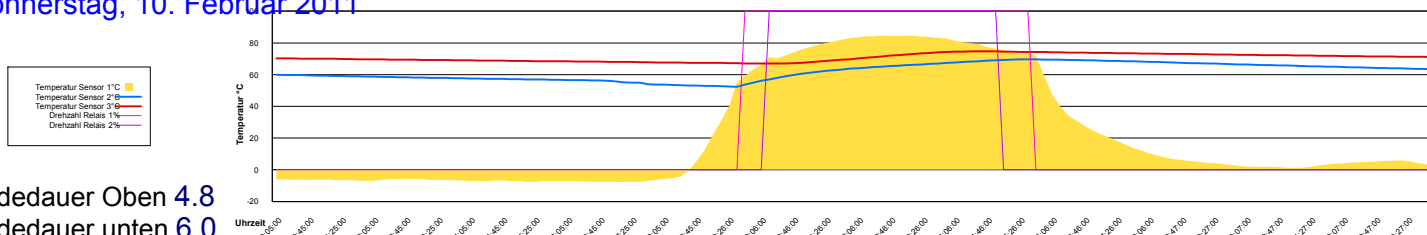

Donnerstag, 10. Februar 2011

Ladedauer Oben 4.8
Ladedauer unten 6.0