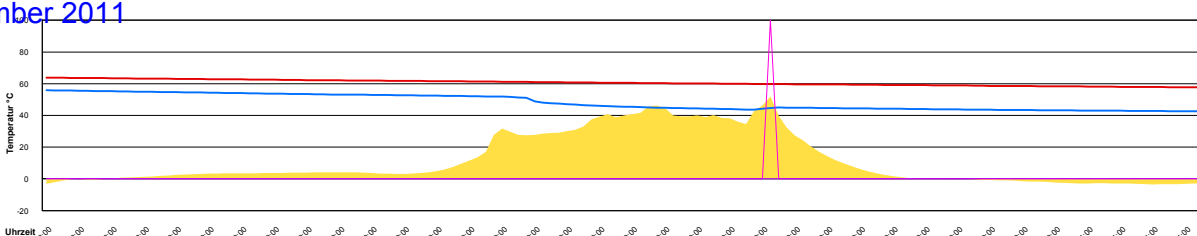

Samstag, 26. November 2011