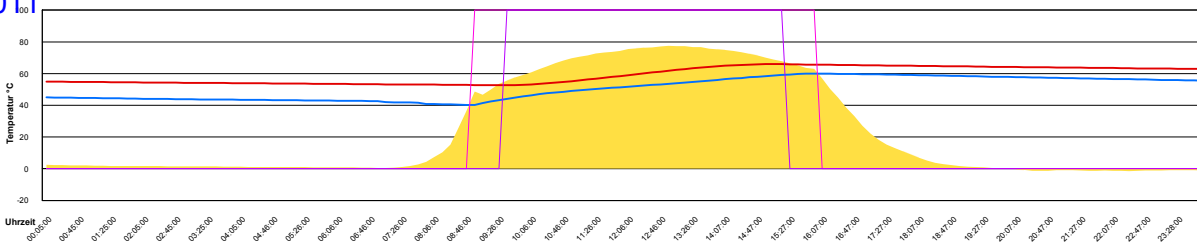

Ladedauer Oben 8.8
Ladedauer unten 11.3

März 2011

Boiler-Ladezeiten

Dienstag, 1. März 2011

Ladedauer Oben 3.0
Ladedauer unten 4.5

Mittwoch, 2. März 2011

Ladedauer Oben 5.8
Ladedauer unten 7.2

Donnerstag, 3. März 2011