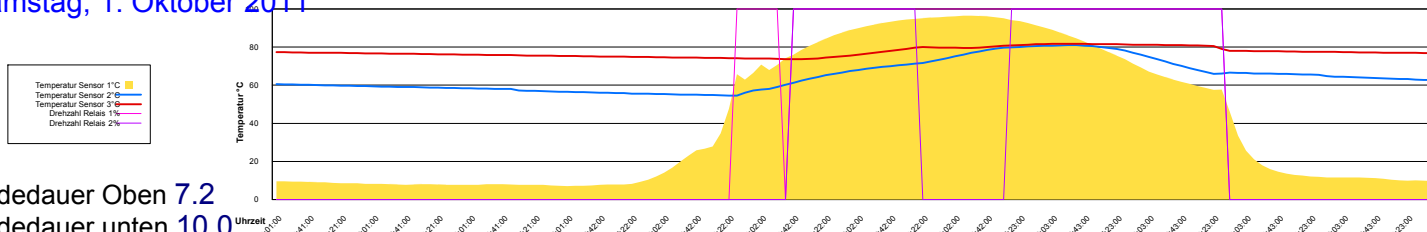

Dienstag, 29. November 2011

Ladedauer Oben 1.5
Ladedauer unten 3.7

Mittwoch, 30. November 2011

Oktober 2011

Boiler-Ladezeiten

Samstag, 1. Oktober 2011

Ladedauer Oben 7.2
Ladedauer unten 10.0

Sonntag, 2. Oktober 2011