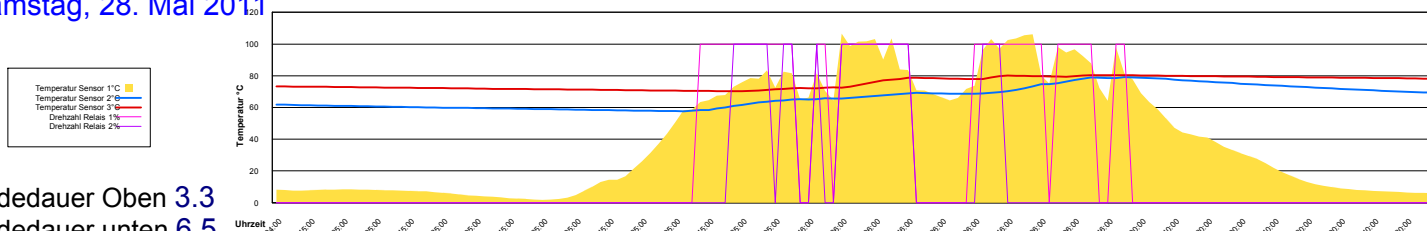

Samstag, 28. Mai 2011

Ladedauer Oben 3.3

Ladedauer unten 6.5