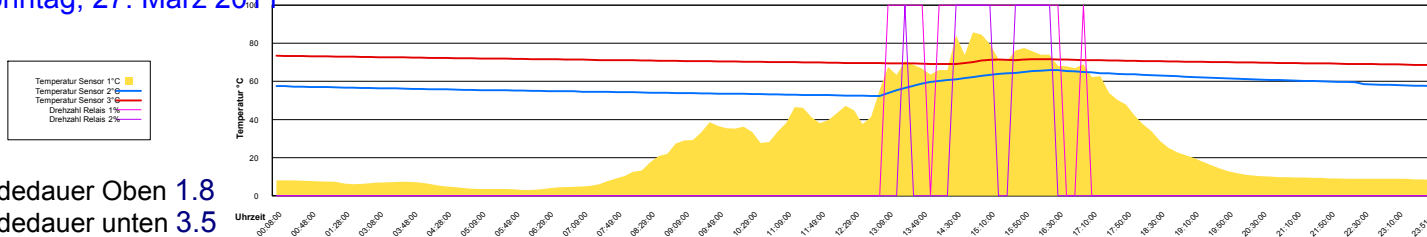

Donnerstag, 24. März 2011

Ladedauer Oben 8.0
Ladedauer unten 10.0

Freitag, 25. März 2011

Ladedauer Oben 7.8
Ladedauer unten 10.3

Samstag, 26. März 2011

Ladedauer Oben 2.7
Ladedauer unten 4.3

Sonntag, 27. März 2011