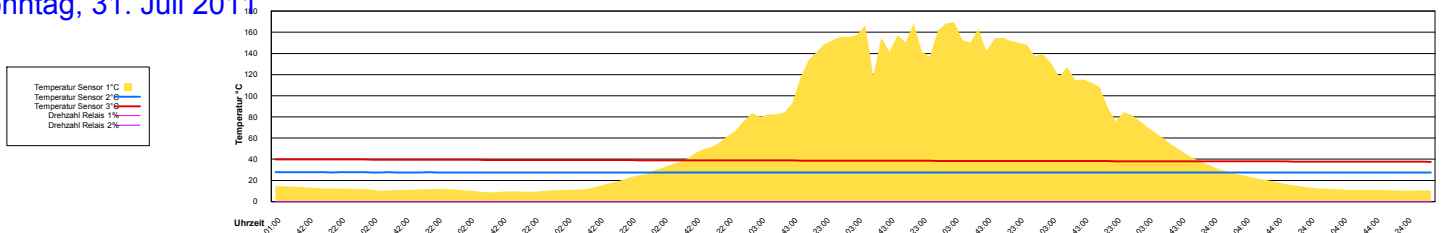

Mittwoch, 27. Juli 2011

Ladedauer Oben 5.5
Ladedauer unten 8.2

Donnerstag, 28. Juli 2011

Ladedauer Oben 6.0
Ladedauer unten 7.5

Freitag, 29. Juli 2011

Samstag, 30. Juli 2011

Sonntag, 31. Juli 2011

Juni 2011