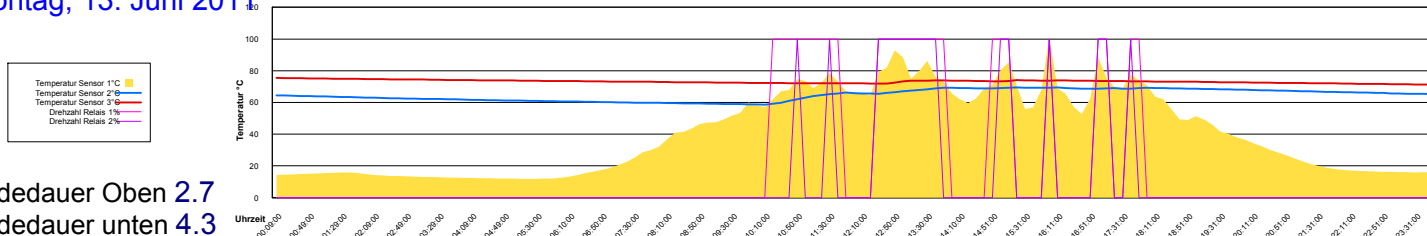

Montag, 13. Juni 2011

Ladedauer Oben 2.7
Ladedauer unten 4.3