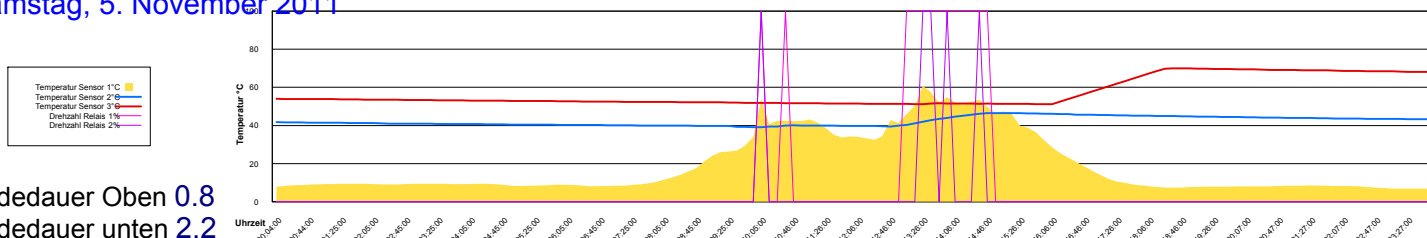

Ladedauer Oben 3.2
Ladedauer unten 4.5

Mittwoch, 28. Dezember 2011

Ladedauer Oben 2.2
Ladedauer unten 3.3

Donnerstag, 29. Dezember 2011

Freitag, 30. Dezember 2011

Samstag, 31. Dezember 2011

November 2011

Boiler-Ladezeiten

Dienstag, 1. November 2011

Ladedauer Oben 3.8
Ladedauer unten 5.0

Mittwoch, 2. November 2011

Ladedauer Oben 3.8
Ladedauer unten 5.2

Donnerstag, 3. November 2011

Ladedauer Oben 0.3
Ladedauer unten 0.5

Freitag, 4. November 2011

Ladedauer Oben 0.2
Ladedauer unten 1.2

Samstag, 5. November 2011

Ladedauer Oben 0.8
Ladedauer unten 2.2

Sonntag, 6. November 2011

Montag, 7. November 2011

Dienstag, 8. November 2011

Mittwoch, 9. November 2011