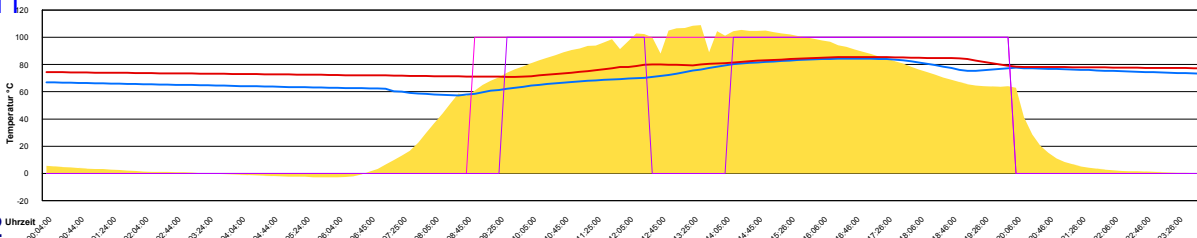

Mittwoch, 4. Mai 2011

Ladedauer Oben 8.8
Ladedauer unten 11.2