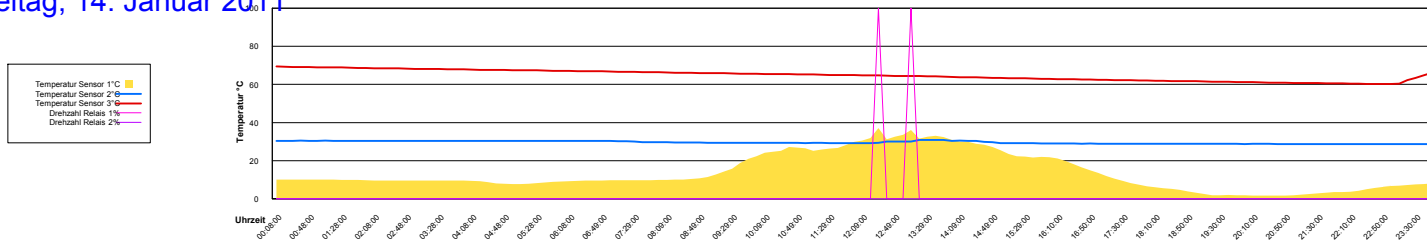

Freitag, 14. Januar 2011