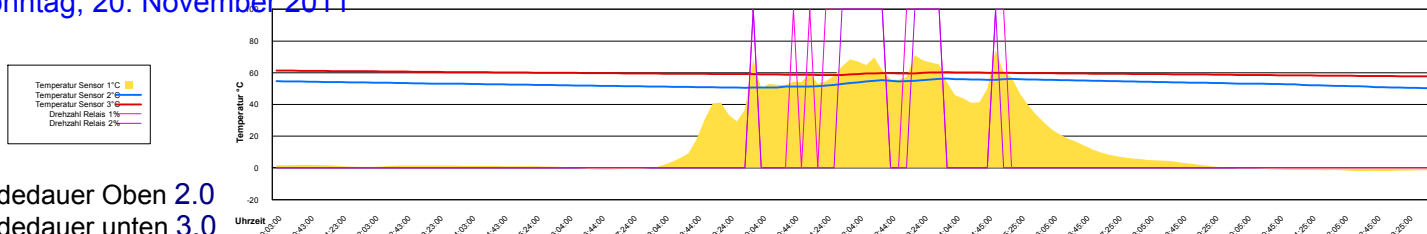

Donnerstag, 17. November 2011

Ladedauer Oben 3.0
Ladedauer unten 4.7

Freitag, 18. November 2011

Ladedauer Oben 4.7
Ladedauer unten 5.5

Samstag, 19. November 2011

Ladedauer Oben 3.5
Ladedauer unten 5.5

Sonntag, 20. November 2011