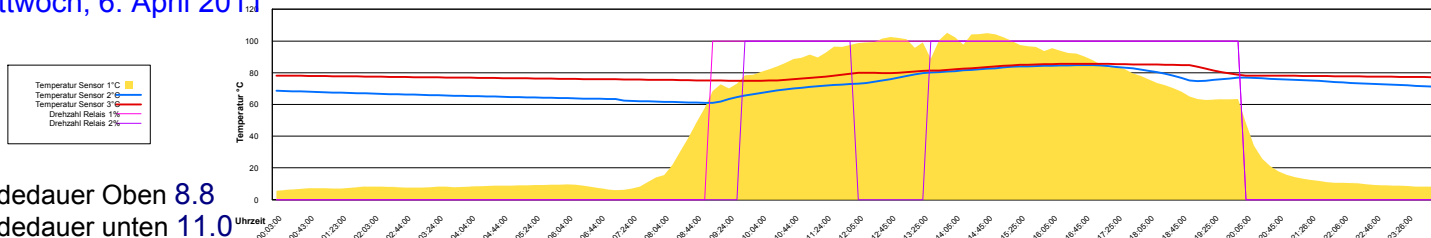

Sonntag, 3. April 2011

Ladedauer Oben 6.8
Ladedauer unten 10.7

Montag, 4. April 2011

Ladedauer Oben 1.8
Ladedauer unten 2.8

Dienstag, 5. April 2011

Ladedauer Oben 4.2
Ladedauer unten 7.8

Mittwoch, 6. April 2011