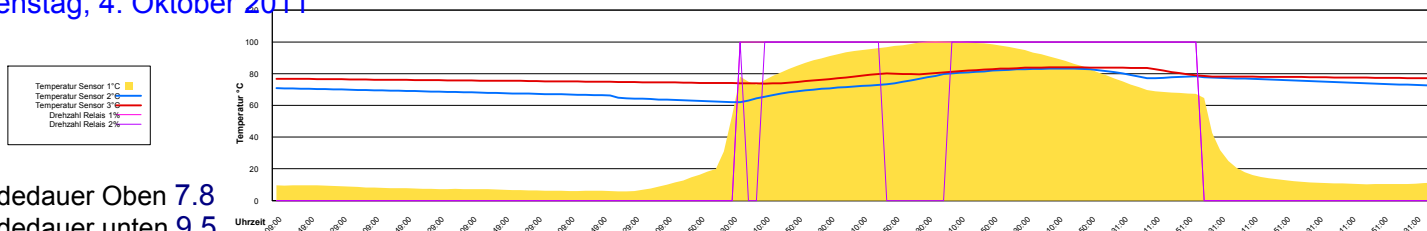

Dienstag, 4. Oktober 2011

Ladedauer Oben 7.8
Ladedauer unten 9.5