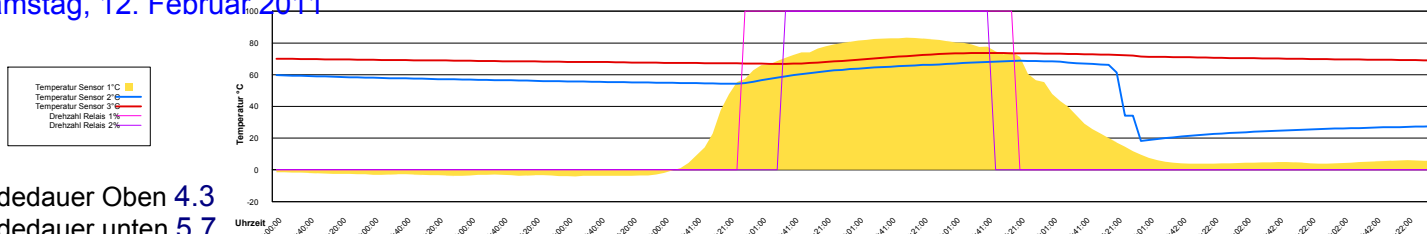

Samstag, 12. Februar 2011

Ladedauer Oben 4.3
Ladedauer unten 5.7