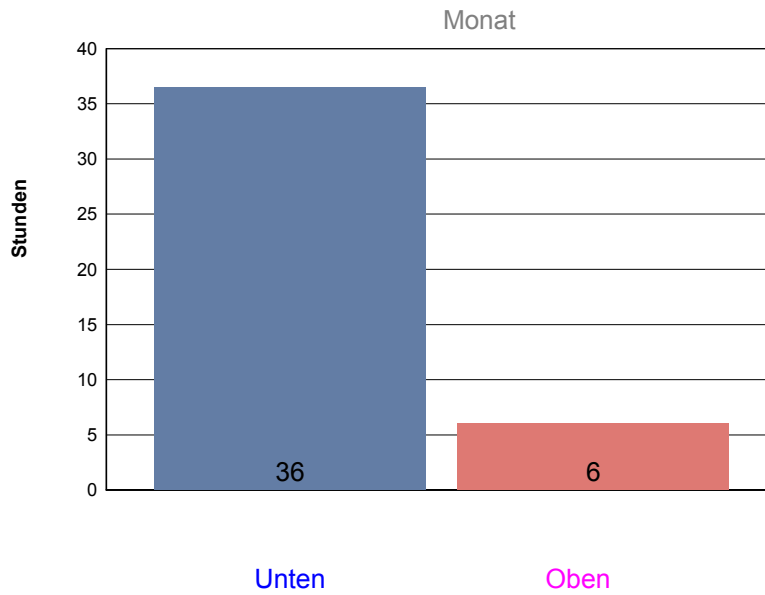

Temperaturen am Dachsensor und Boiler

Boiler-Ladezeiten

Pro Monat

Die Temperatur wird am Kollektor gemessen, der auf dem Dach installiert ist, und alle 10 Minuten aufgezeichnet. Der Boiler wird mit Schichtladung betrieben, deshalb die Bezeichnungen 'Oben' für das oben im Boiler liegende Wärmetauschelement und 'Unten' für das untere.

Dezember 2011

Boiler-Ladezeiten

Donnerstag, 1. Dezember 2011

Ladedauer Oben 0.3
Ladedauer unten 3.8

Freitag, 2. Dezember 2011

Ladedauer Oben 0.2
Ladedauer unten 0.8

Samstag, 3. Dezember 2011

Sonntag, 4. Dezember 2011