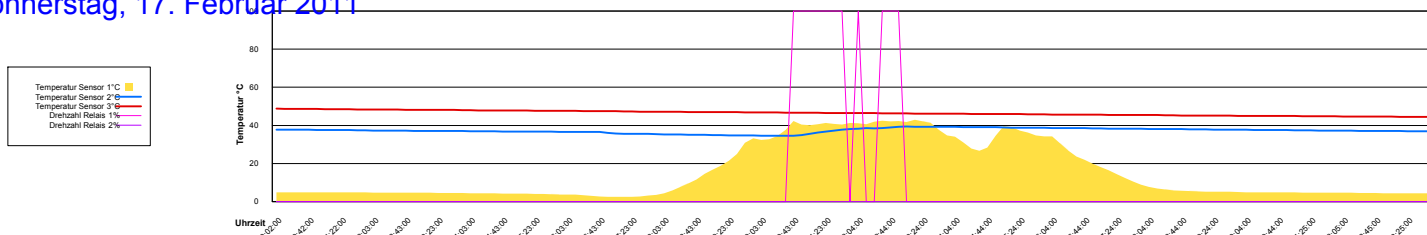

Donnerstag, 17. Februar 2011