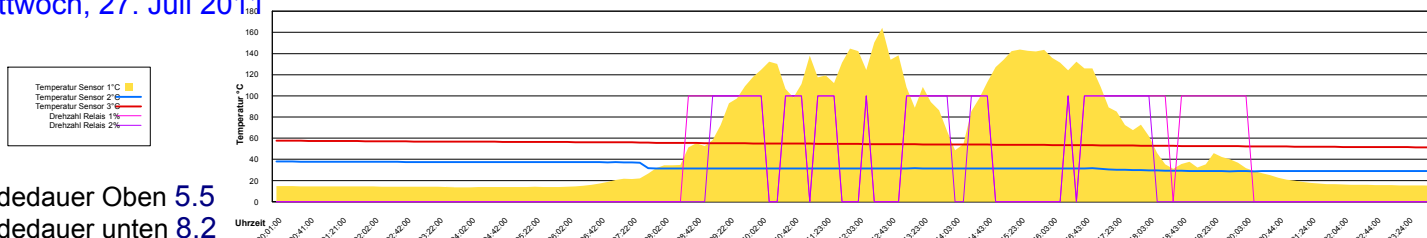

Mittwoch, 27. Juli 2011

Ladedauer Oben 5.5
Ladedauer unten 8.2