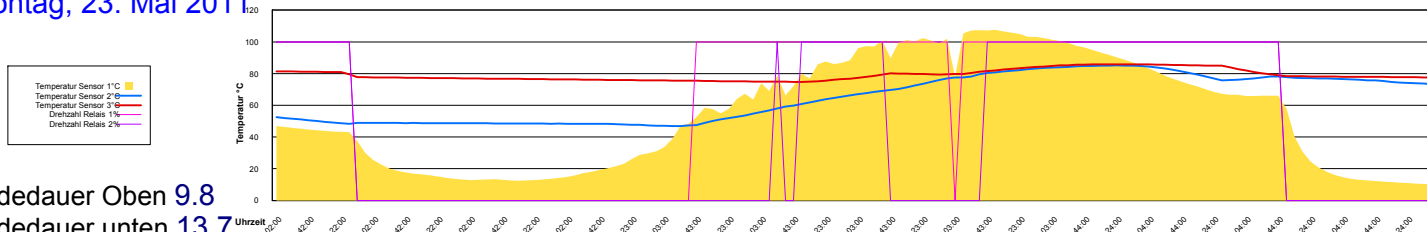

Montag, 23. Mai 2011

Ladedauer Oben 9.8

Ladedauer unten 13.7