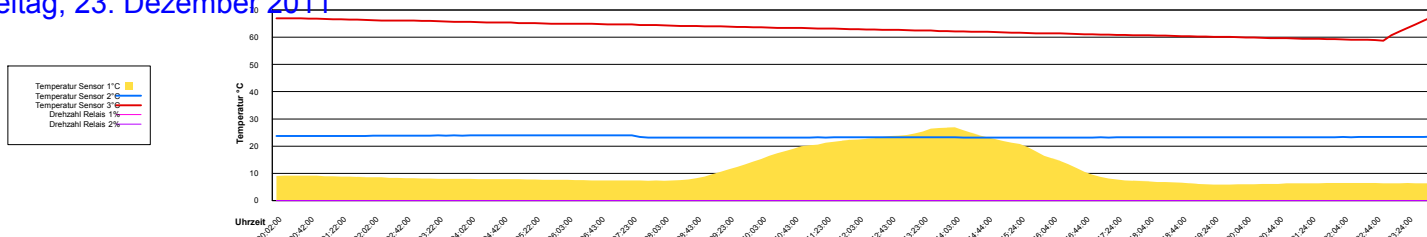

Freitag, 23. Dezember 2011