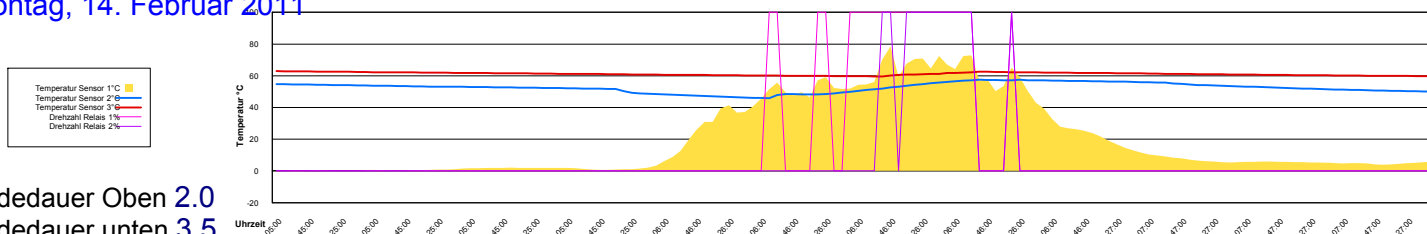

Samstag, 12. Februar 2011

Ladedauer Oben 4.3
Ladedauer unten 5.7

Sonntag, 13. Februar 2011

Ladedauer Oben 2.3
Ladedauer unten 5.3

Montag, 14. Februar 2011

Ladedauer Oben 2.0
Ladedauer unten 3.5

Dienstag, 15. Februar 2011