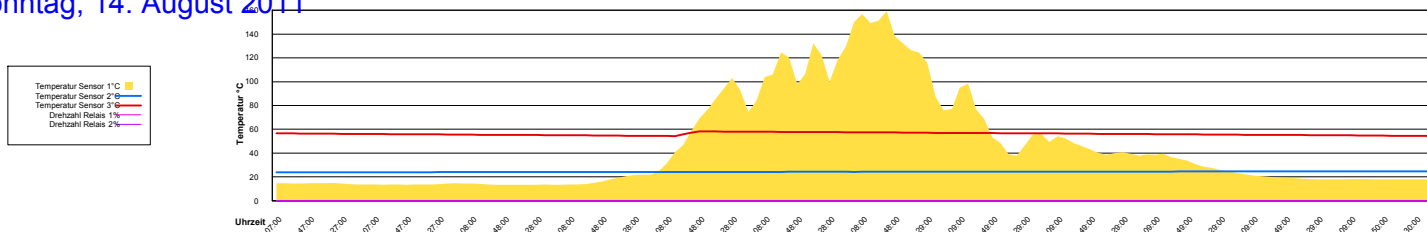

Mittwoch, 10. August 2011

Donnerstag, 11. August 2011

Freitag, 12. August 2011

Samstag, 13. August 2011

Sonntag, 14. August 2011

Montag, 15. August 2011

Ladedauer Oben 2.7
Ladedauer unten 5.5

Dienstag, 16. August 2011