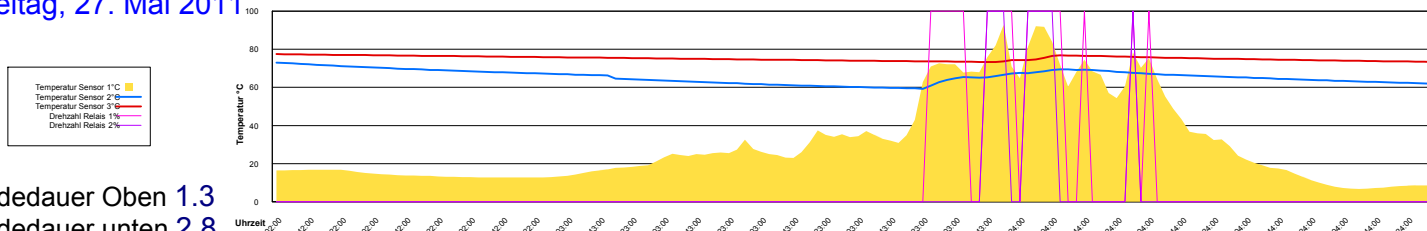

Mittwoch, 25. Mai 2011

Ladedauer Oben 2.5

Ladedauer unten 7.5

Donnerstag, 26. Mai 2011

Ladedauer Oben 9.0

Ladedauer unten 12.2

Freitag, 27. Mai 2011

Ladedauer Oben 1.3