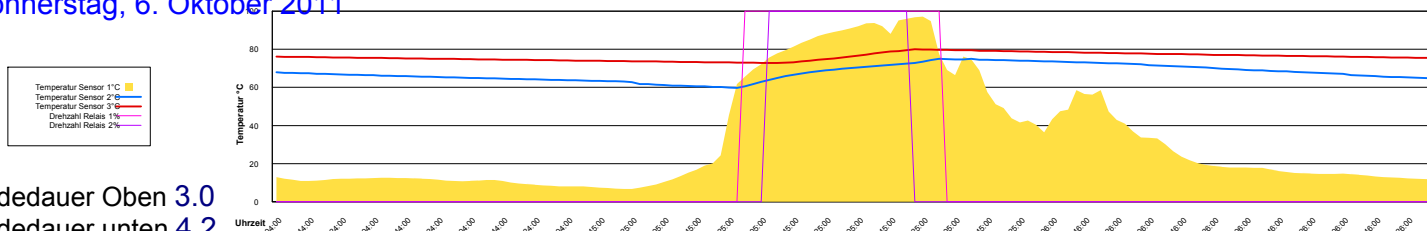

Donnerstag, 6. Oktober 2011

Ladedauer Oben 3.0
Ladedauer unten 4.2