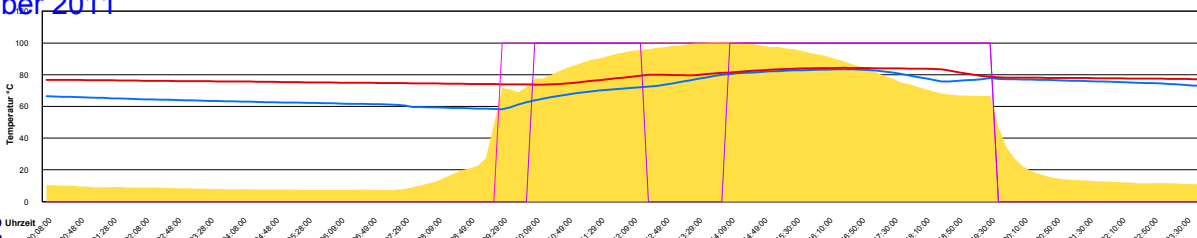

Montag, 26. September 2011

Ladedauer Oben 7.8
Ladedauer unten 10.2