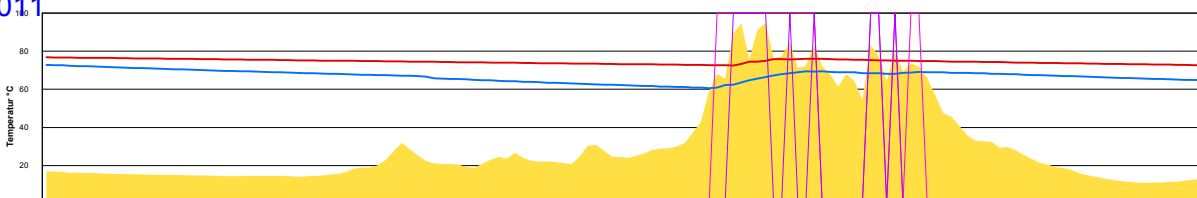

Ladedauer Oben 6.0
Ladedauer unten 8.7

Montag, 13. Juni 2011

Ladedauer Oben 2.7
Ladedauer unten 4.3

Dienstag, 14. Juni 2011

Ladedauer Oben 4.7
Ladedauer unten 6.5

Mittwoch, 15. Juni 2011

Ladedauer Oben 7.5
Ladedauer unten 10.5

Donnerstag, 16. Juni 2011

Ladedauer Oben 6.5
Ladedauer unten 8.3

Freitag, 17. Juni 2011

Ladedauer Oben 5.0
Ladedauer unten 8.5

Samstag, 18. Juni 2011

Ladedauer Oben 1.7
Ladedauer unten 3.0

Sonntag, 19. Juni 2011

Ladedauer Oben 2.0
Ladedauer unten 4.0

Montag, 20. Juni 2011

Ladedauer Oben 3.7
Ladedauer unten 5.0

Dienstag, 21. Juni 2011

Ladedauer Oben 11.8
Ladedauer unten 15.7

Mittwoch, 22. Juni 2011

Ladedauer Oben 5.7
Ladedauer unten 8.7