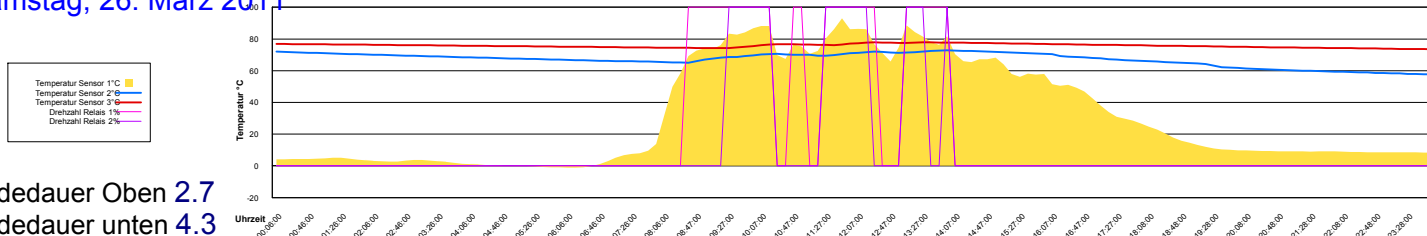

Donnerstag, 24. März 2011

Ladedauer Oben 8.0
Ladedauer unten 10.0

Freitag, 25. März 2011

Ladedauer Oben 7.8
Ladedauer unten 10.3

Samstag, 26. März 2011

Ladedauer Oben 2.7
Ladedauer unten 4.3

Sonntag, 27. März 2011