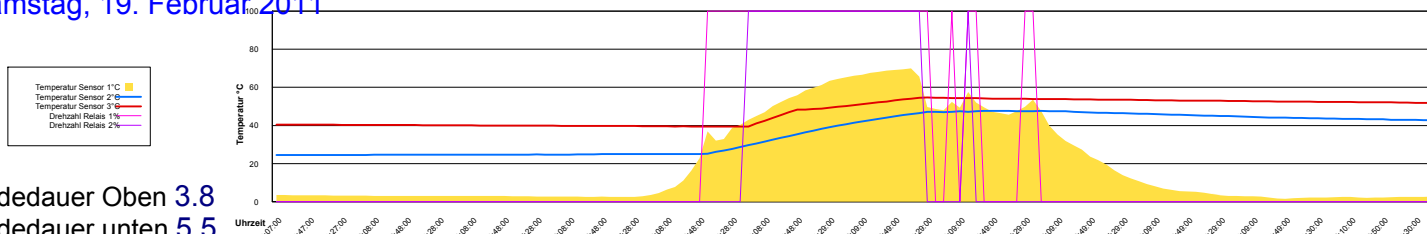

Mittwoch, 16. Februar 2011

Donnerstag, 17. Februar 2011

Freitag, 18. Februar 2011

Samstag, 19. Februar 2011

Ladedauer Oben 3.8
Ladedauer unten 5.5

Sonntag, 20. Februar 2011

Montag, 21. Februar 2011

Dienstag, 22. Februar 2011