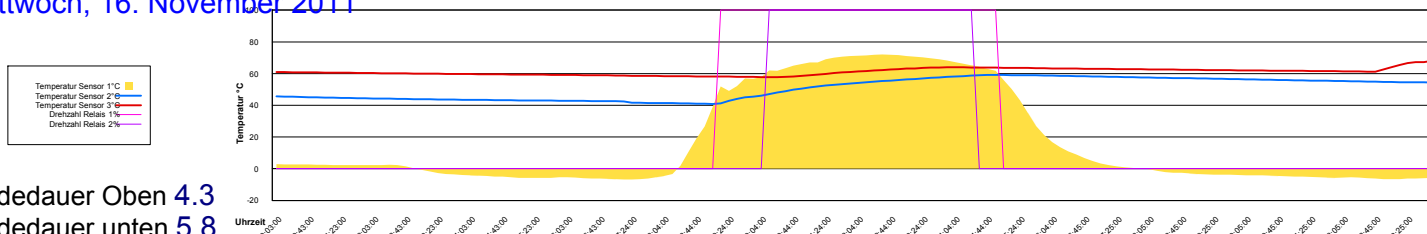

Ladedauer Oben 1.7

Ladedauer unten 3.3

Montag, 14. November 2011

Ladedauer Oben 2.2

Ladedauer unten 3.3

Dienstag, 15. November 2011

Mittwoch, 16. November 2011

Ladedauer Oben 4.3
Ladedauer unten 5.8