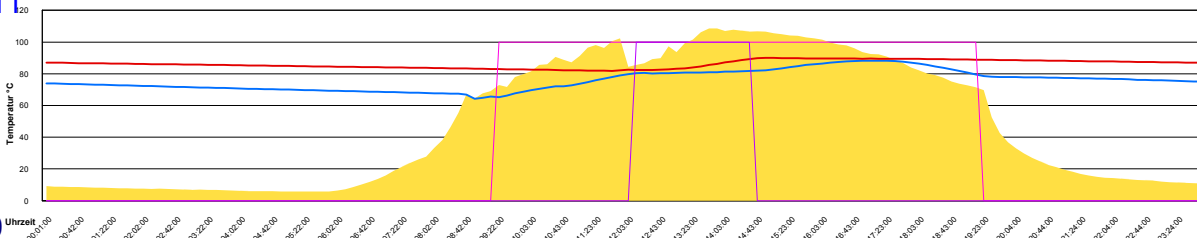

Samstag, 7. Mai 2011

Ladedauer Oben 2.5
Ladedauer unten 10.0