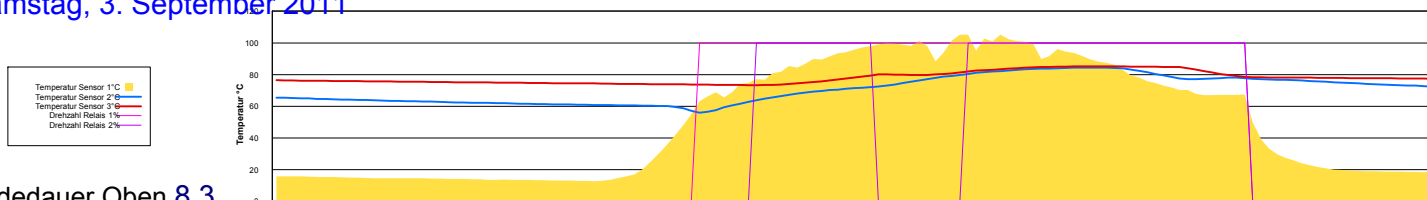

September 2011

Boiler-Ladezeiten

Donnerstag, 1. September 2011

Ladedauer Oben 7.5
Ladedauer unten 12.2

Freitag, 2. September 2011

Samstag, 3. September 2011

Ladedauer Oben 8.3
Ladedauer unten 11.3

Sonntag, 4. September 2011