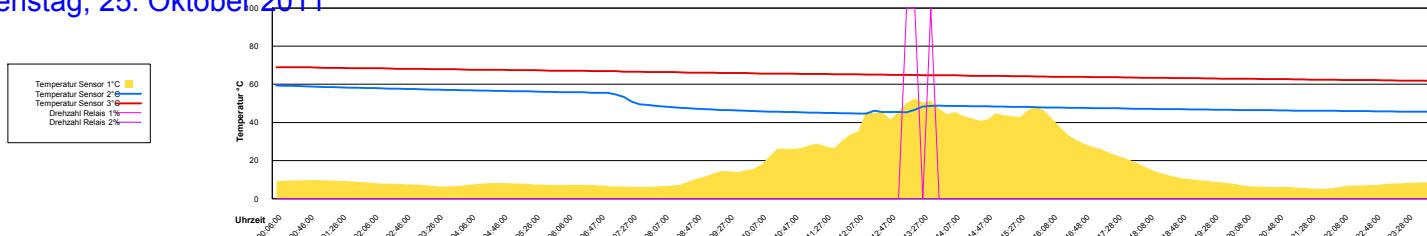

Dienstag, 25. Oktober 2011