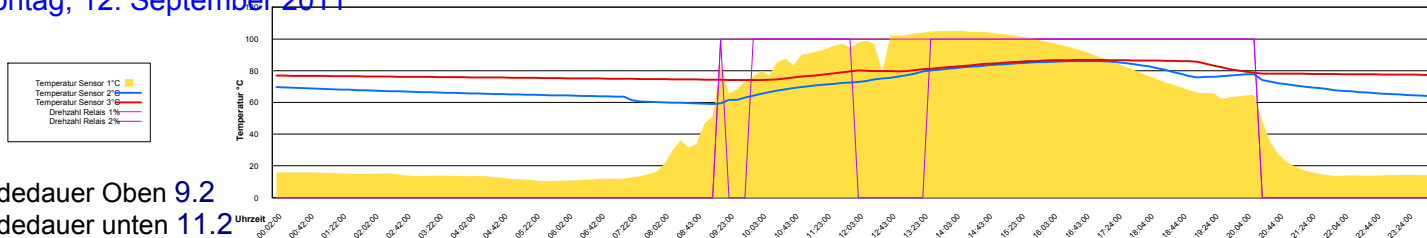

Montag, 12. September 2011

Ladedauer Oben 9.2
Ladedauer unten 11.2