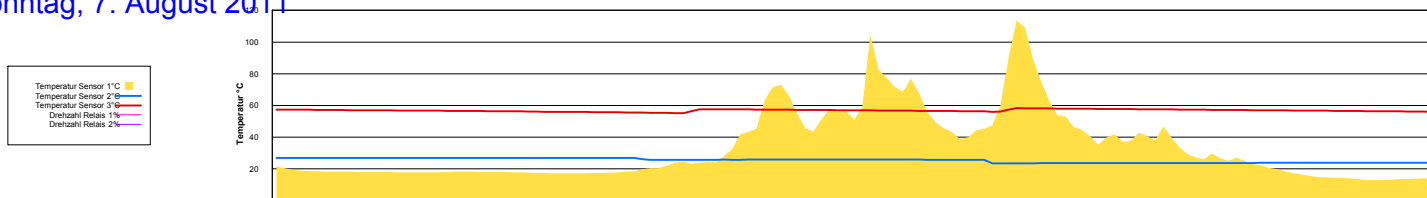

Mittwoch, 3. August 2011

Donnerstag, 4. August 2011

Freitag, 5. August 2011

Ladedauer Oben 0.2
Ladedauer unten 0.2

Samstag, 6. August 2011

Sonntag, 7. August 2011

Montag, 8. August 2011

Dienstag, 9. August 2011