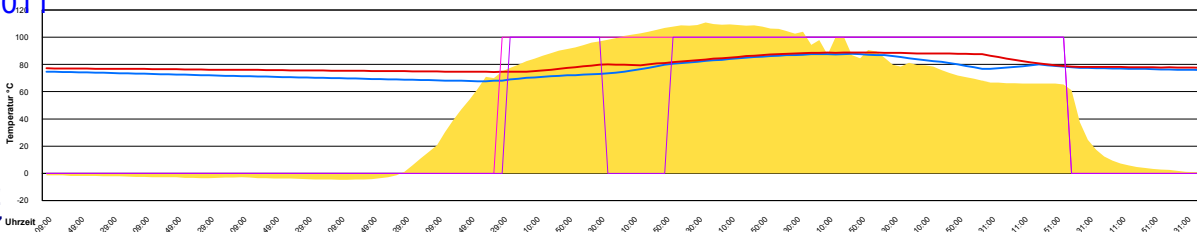

Ladedauer Oben 10.2

Ladedauer unten 11.7

Sonntag, 17. April 2011