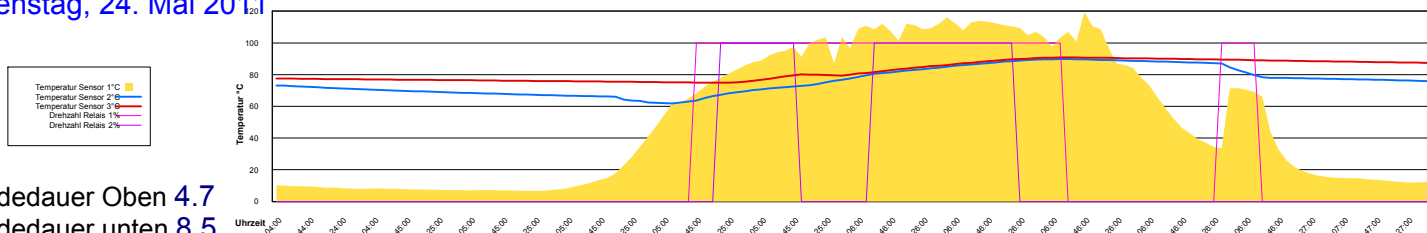

Ladedauer Oben 12.0

Ladedauer unten 15.3

Montag, 23. Mai 2011

Ladedauer Oben 9.8

Ladedauer unten 13.7

Dienstag, 24. Mai 2011

Ladedauer Oben 4.7

Ladedauer unten 8.5