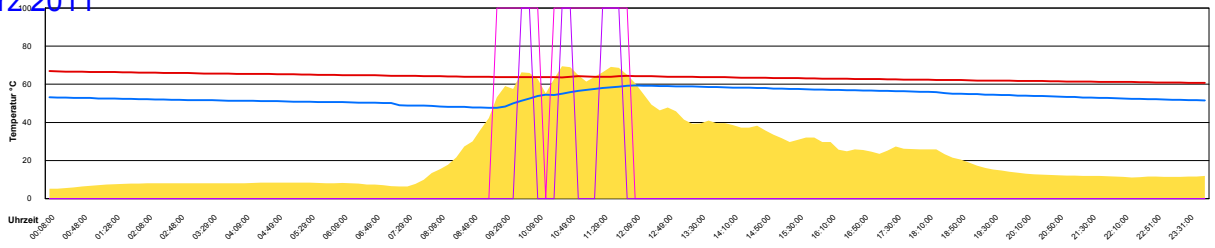

Donnerstag, 31. März 2011

Ladedauer Oben 1.2
Ladedauer unten 2.7