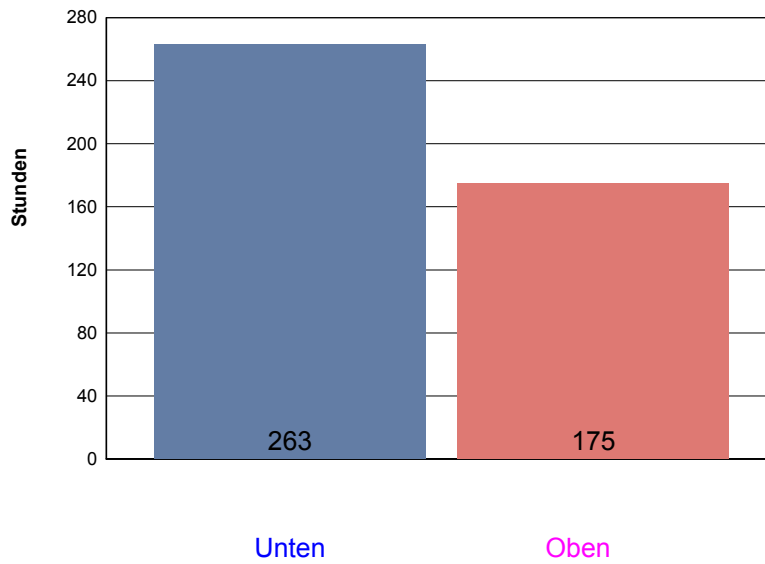

April 2011

Boiler-Ladezeiten

Monat