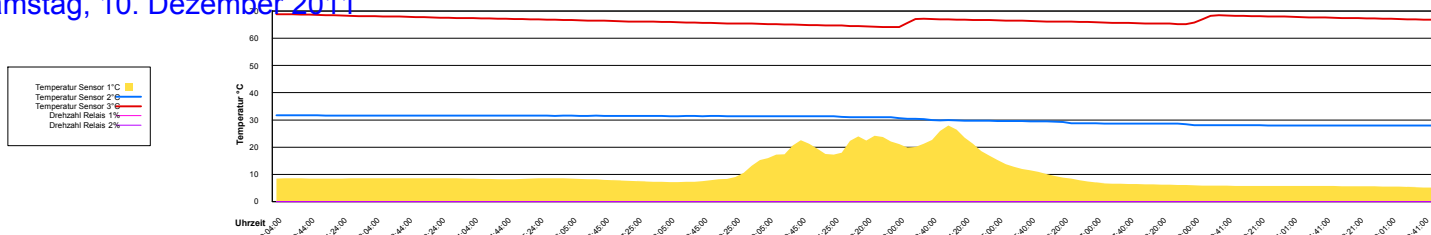

Dezember 2011

Boiler-Ladezeiten

Donnerstag, 1. Dezember 2011

Ladedauer Oben 0.3
Ladedauer unten 3.8

Freitag, 2. Dezember 2011

Ladedauer Oben 0.2
Ladedauer unten 0.8

Samstag, 3. Dezember 2011

Sonntag, 4. Dezember 2011

Montag, 5. Dezember 2011

Ladedauer Oben 0.2
Ladedauer unten 1.8

Dienstag, 6. Dezember 2011

Mittwoch, 7. Dezember 2011

Donnerstag, 8. Dezember 2011

Freitag, 9. Dezember 2011

Samstag, 10. Dezember 2011

Sonntag, 11. Dezember 2011