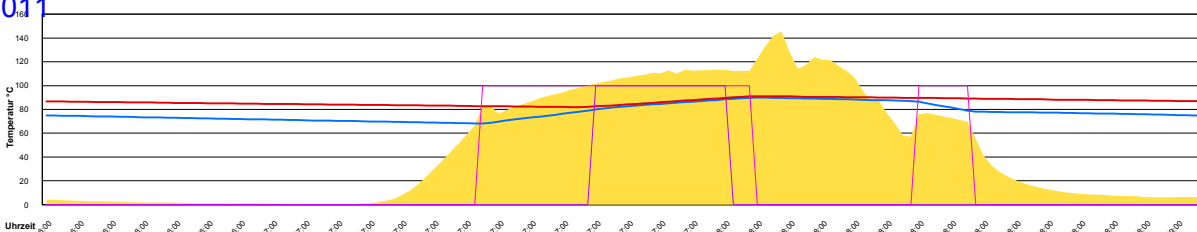

Ladedauer unten 10.0

Montag, 18. April 2011

Ladedauer Oben 2.8

Ladedauer unten 7.2

Dienstag, 19. April 2011

Ladedauer Oben 2.8

Ladedauer unten 6.8

Mittwoch, 20. April 2011