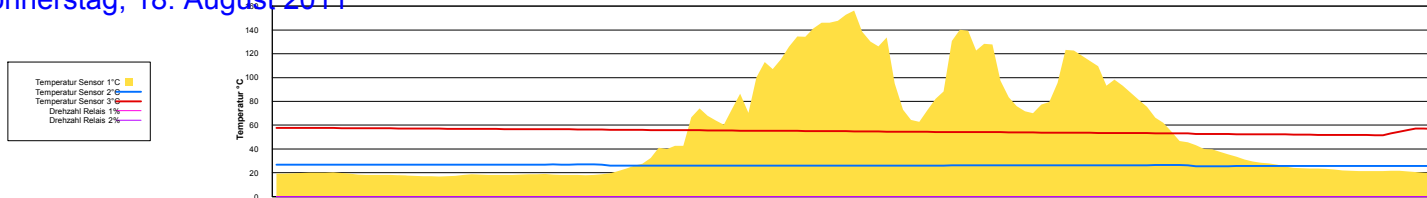

Donnerstag, 18. August 2011