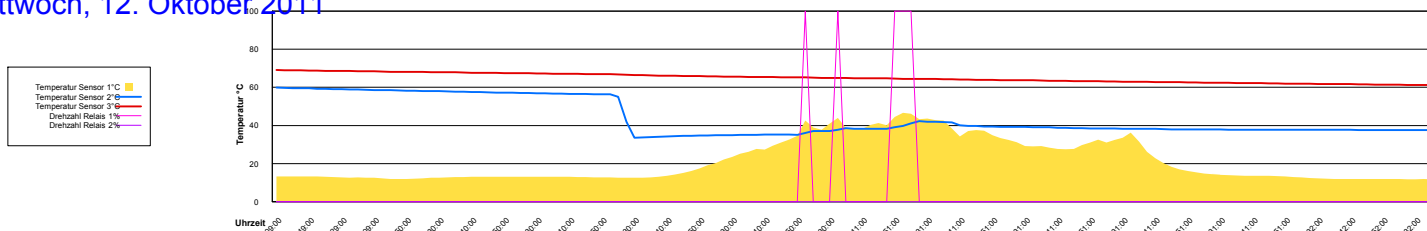

Montag, 10. Oktober 2011

Ladedauer Oben 3.3
Ladedauer unten 5.0

Dienstag, 11. Oktober 2011

Ladedauer Oben 5.3
Ladedauer unten 6.5

Mittwoch, 12. Oktober 2011

Donnerstag, 13. Oktober 2011

Ladedauer Oben 0.7
Ladedauer unten 3.8