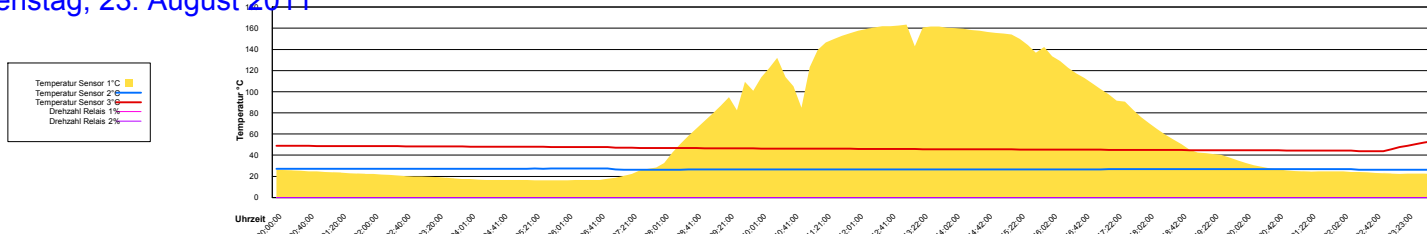

Ladedauer Oben 1.7
Ladedauer unten 2.7

Mittwoch, 17. August 2011

Donnerstag, 18. August 2011

Freitag, 19. August 2011

Samstag, 20. August 2011

Sonntag, 21. August 2011

Montag, 22. August 2011

Dienstag, 23. August 2011