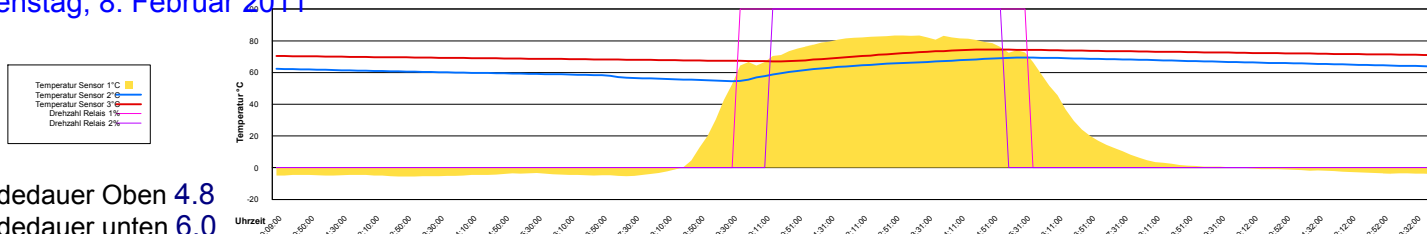

Samstag, 5. Februar 2011

Ladedauer Oben 4.5
Ladedauer unten 6.3

Sonntag, 6. Februar 2011

Ladedauer Oben 4.7
Ladedauer unten 6.0

Montag, 7. Februar 2011

Ladedauer Oben 5.0
Ladedauer unten 6.3

Dienstag, 8. Februar 2011