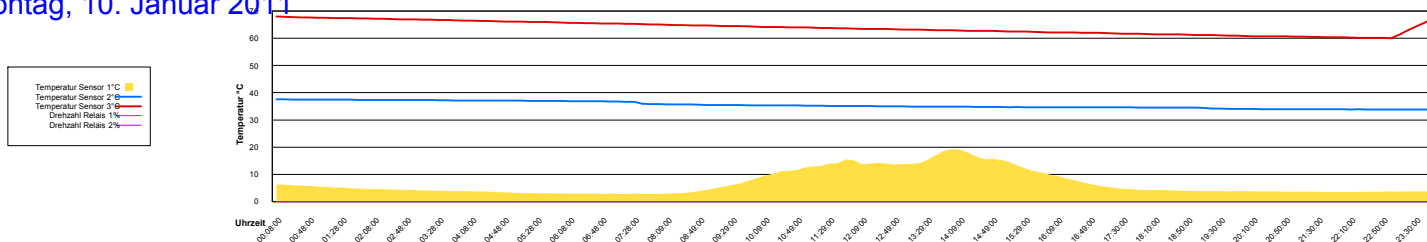

Mittwoch, 5. Januar 2011

Donnerstag, 6. Januar 2011

Freitag, 7. Januar 2011

Samstag, 8. Januar 2011

Ladedauer Oben 0.2
Ladedauer unten 3.5

Sonntag, 9. Januar 2011

Montag, 10. Januar 2011

Dienstag, 11. Januar 2011