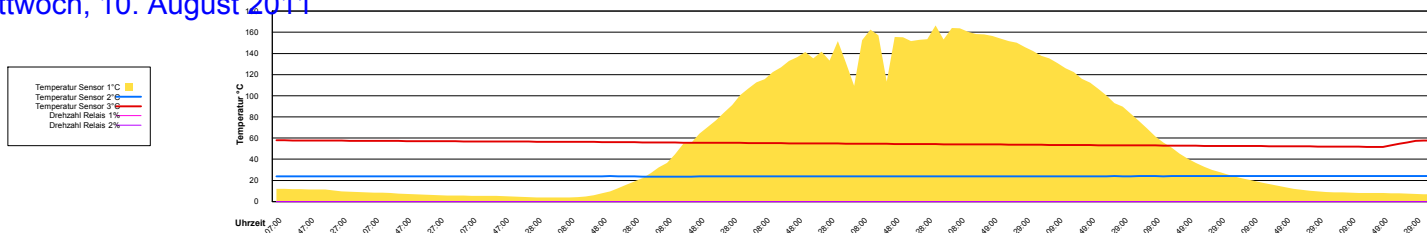

Mittwoch, 10. August 2011