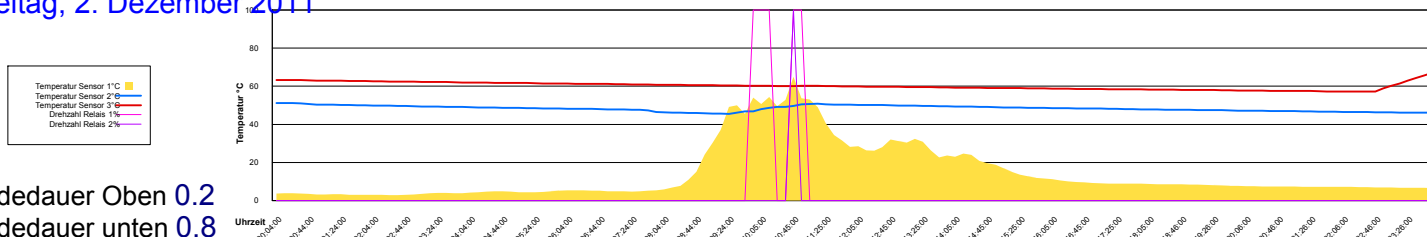

Temperaturen am Dachsensor und Boiler

Boiler-Ladezeiten

Pro Monat

Die Temperatur wird am Kollektor gemessen, der auf dem Dach installiert ist, und alle 10 Minuten aufgezeichnet. Der Boiler wird mit Schichtladung betrieben, deshalb die Bezeichnungen 'Oben' für das oben im Boiler liegende Wärmetauschelement und 'Unten' für das untere.

Dezember 2011

Boiler-Ladezeiten

Donnerstag, 1. Dezember 2011

Ladedauer Oben 0.3
Ladedauer unten 3.8

Freitag, 2. Dezember 2011

Ladedauer Oben 0.2
Ladedauer unten 0.8

Samstag, 3. Dezember 2011

Sonntag, 4. Dezember 2011