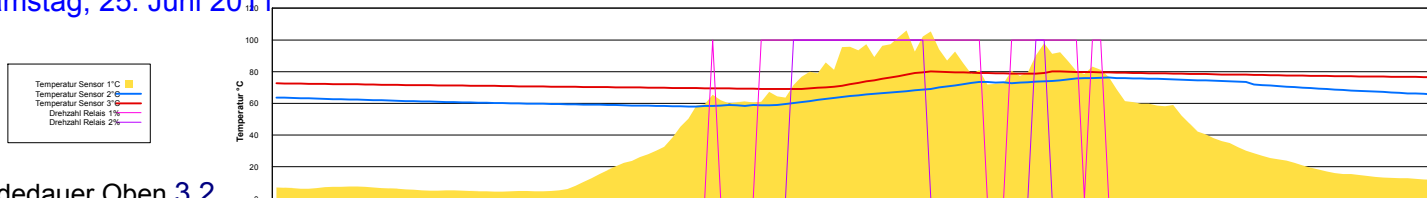

Donnerstag, 23. Juni 2011

Ladedauer Oben 1.8
Ladedauer unten 5.2

Freitag, 24. Juni 2011

Ladedauer Oben 5.2
Ladedauer unten 7.8

Samstag, 25. Juni 2011

Ladedauer Oben 3.2
Ladedauer unten 6.7

Sonntag, 26. Juni 2011