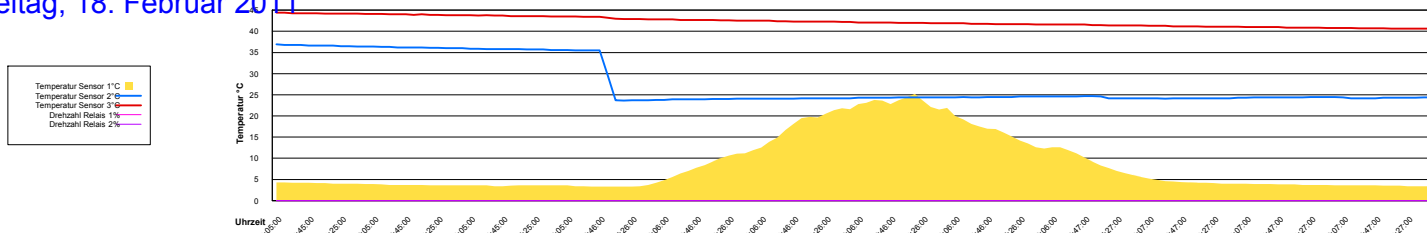

Freitag, 18. Februar 2011