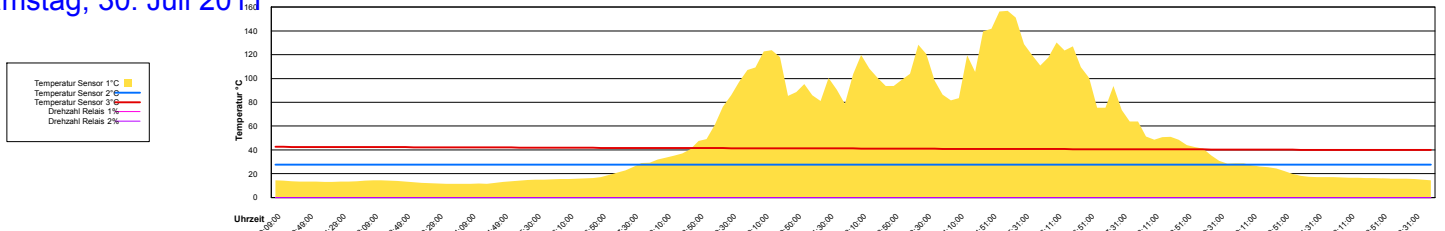

Mittwoch, 27. Juli 2011

Ladedauer Oben 5.5
Ladedauer unten 8.2

Donnerstag, 28. Juli 2011

Ladedauer Oben 6.0
Ladedauer unten 7.5

Freitag, 29. Juli 2011

Samstag, 30. Juli 2011

Sonntag, 31. Juli 2011

Juni 2011