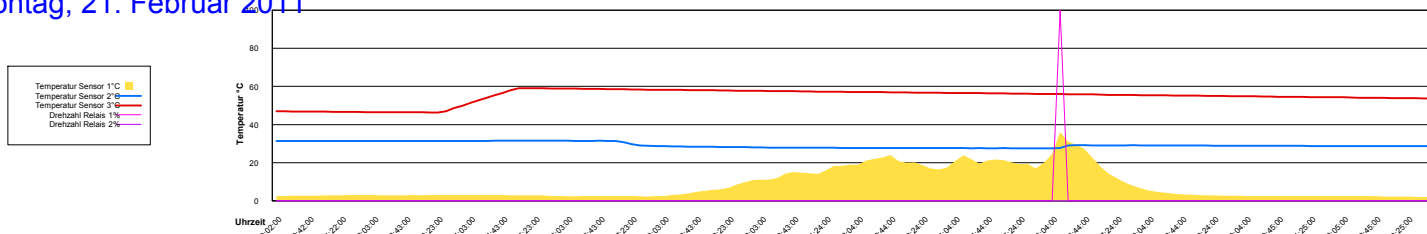

Mittwoch, 16. Februar 2011

Donnerstag, 17. Februar 2011

Freitag, 18. Februar 2011

Samstag, 19. Februar 2011

Ladedauer Oben 3.8
Ladedauer unten 5.5

Sonntag, 20. Februar 2011

Montag, 21. Februar 2011

Dienstag, 22. Februar 2011