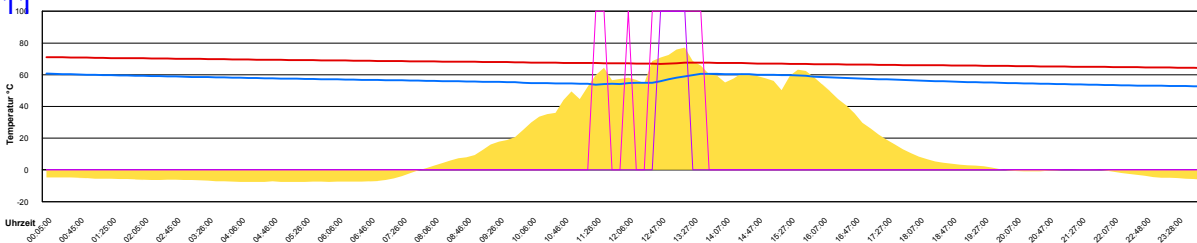

Ladedauer Oben 4.3
Ladedauer unten 5.3

Freitag, 4. März 2011

Ladedauer Oben 4.7
Ladedauer unten 6.0

Samstag, 5. März 2011

Ladedauer Oben 5.5
Ladedauer unten 6.5

Sonntag, 6. März 2011

Ladedauer Oben 0.7
Ladedauer unten 1.7