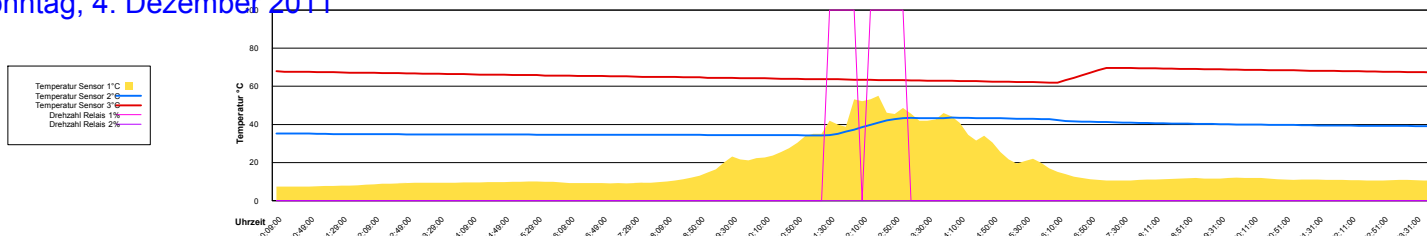

Temperaturen am Dachsensor und Boiler

Boiler-Ladezeiten

Pro Monat

Die Temperatur wird am Kollektor gemessen, der auf dem Dach installiert ist, und alle 10 Minuten aufgezeichnet. Der Boiler wird mit Schichtladung betrieben, deshalb die Bezeichnungen 'Oben' für das oben im Boiler liegende Wärmetauschelement und 'Unten' für das untere.

Dezember 2011

Boiler-Ladezeiten

Donnerstag, 1. Dezember 2011

Ladedauer Oben 0.3
Ladedauer unten 3.8

Freitag, 2. Dezember 2011

Ladedauer Oben 0.2
Ladedauer unten 0.8

Samstag, 3. Dezember 2011

Sonntag, 4. Dezember 2011