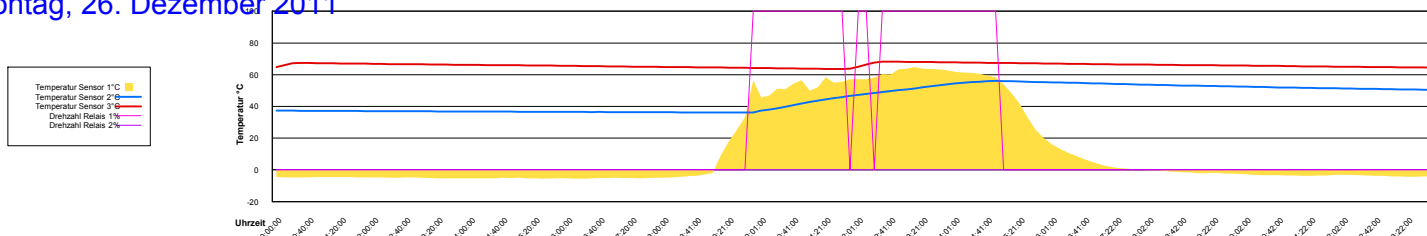

Montag, 26. Dezember 2011