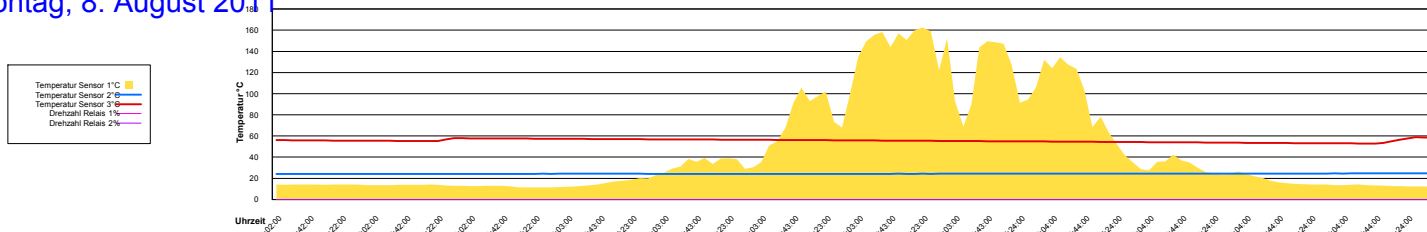

Mittwoch, 3. August 2011

Donnerstag, 4. August 2011

Freitag, 5. August 2011

Ladedauer Oben 0.2
Ladedauer unten 0.2

Samstag, 6. August 2011

Sonntag, 7. August 2011

Montag, 8. August 2011

Dienstag, 9. August 2011