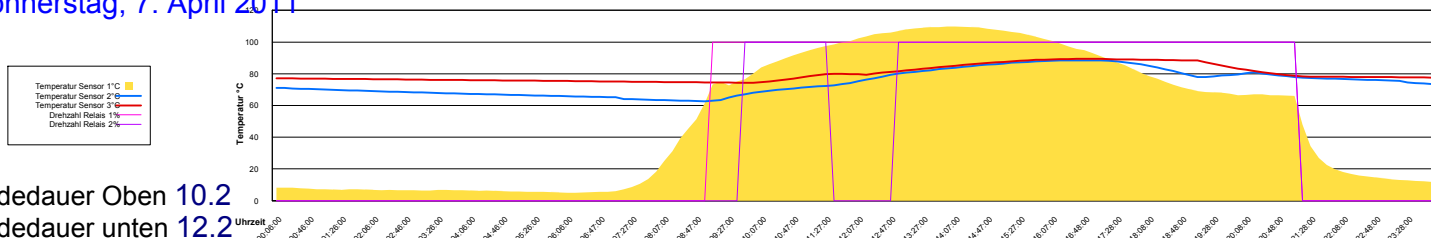

Donnerstag, 7. April 2011

Ladedauer Oben 10.2
Ladedauer unten 12.2