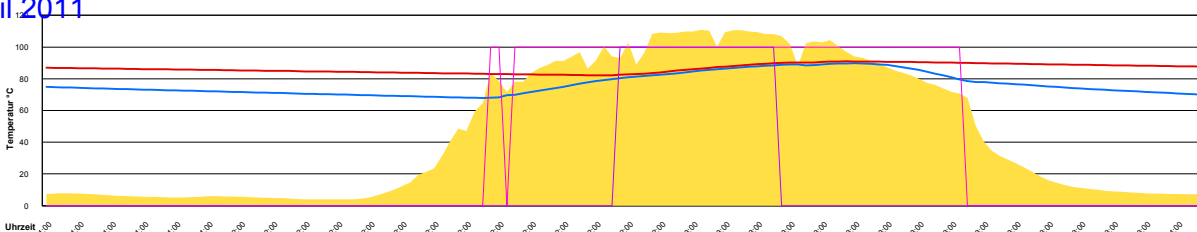

Ladedauer Oben 3.3

Ladedauer unten 9.7