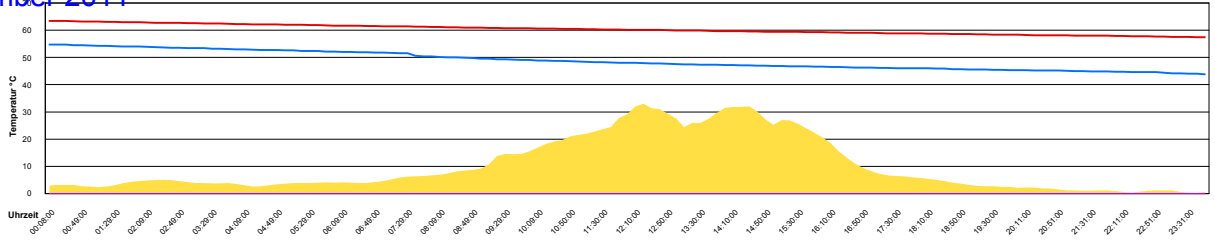

Ladedauer Oben 0.5
 Ladedauer unten 4.7

Montag, 28. November 2011

Temperatur Sensor 1°C
 Temperatur Sensor 2°C
 Temperatur Sensor 3°C
 Drehzahl Relais 1%
 Drehzahl Relais 2%

Ladedauer Oben 0.3
 Ladedauer unten 1.3

Dienstag, 29. November 2011

Ladedauer Oben 1.5
Ladedauer unten 3.7

Mittwoch, 30. November 2011

Oktober 2011

Boiler-Ladezeiten

Samstag, 1. Oktober 2011

Ladedauer Oben 7.2
Ladedauer unten 10.0

Sonntag, 2. Oktober 2011