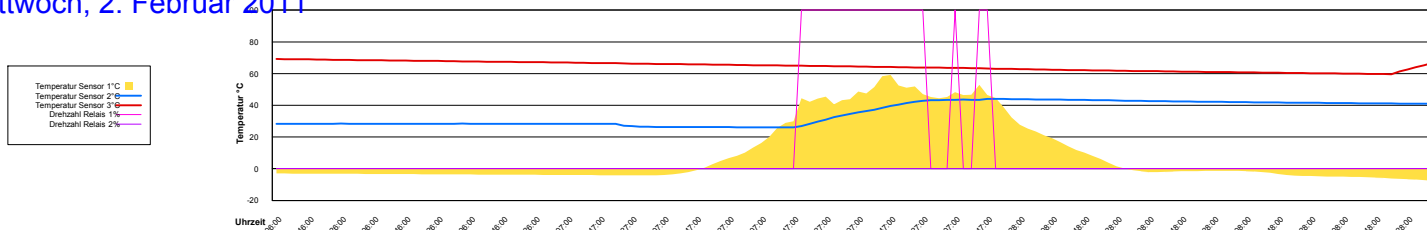

Donnerstag, 31. März 2011

Ladedauer Oben 1.2
Ladedauer unten 2.7

Februar 2011

Boiler-Ladezeiten

Dienstag, 1. Februar 2011

Mittwoch, 2. Februar 2011

Donnerstag, 3. Februar 2011

Freitag, 4. Februar 2011