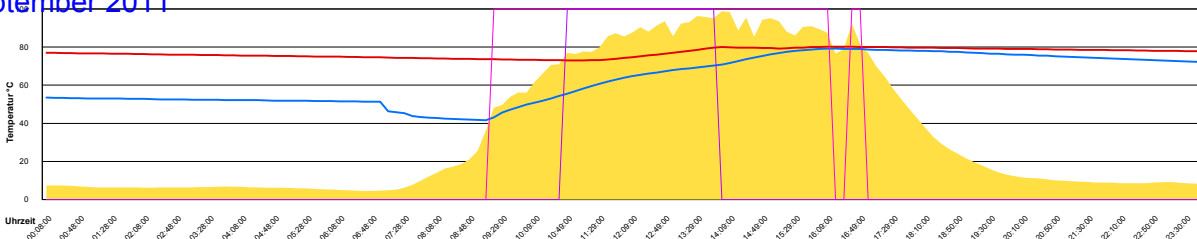

Ladedauer Oben 6.5
Ladedauer unten 9.3

Freitag, 16. September 2011

Ladedauer Oben 8.3
Ladedauer unten 10.2

Samstag, 17. September 2011

Ladedauer Oben 1.3
Ladedauer unten 4.2

Sonntag, 18. September 2011

Montag, 19. September 2011

Ladedauer Oben 1.2
Ladedauer unten 2.5

Dienstag, 20. September 2011

Ladedauer Oben 6.7
Ladedauer unten 7.8

Mittwoch, 21. September 2011

Ladedauer Oben 9.0
Ladedauer unten 11.8

Donnerstag, 22. September 2011

Ladedauer Oben 3.2
Ladedauer unten 7.3

Freitag, 23. September 2011

Ladedauer Oben 4.0
Ladedauer unten 6.3

Samstag, 24. September 2011

Ladedauer Oben 8.0
Ladedauer unten 9.7

Sonntag, 25. September 2011

Ladedauer Oben 7.5
Ladedauer unten 9.8