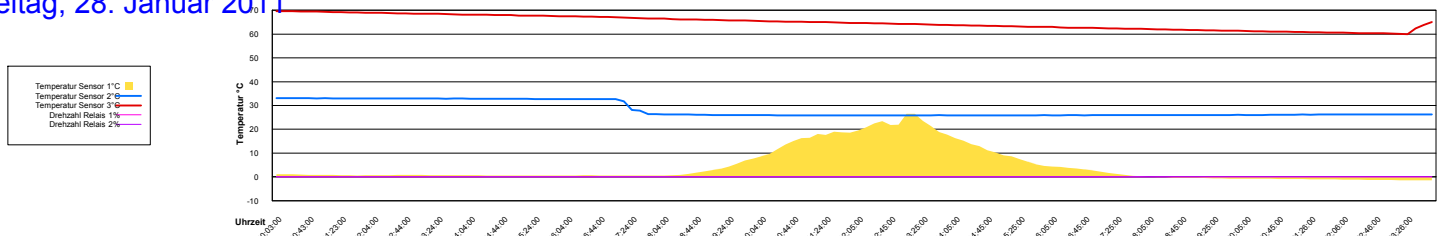

Freitag, 28. Januar 2011