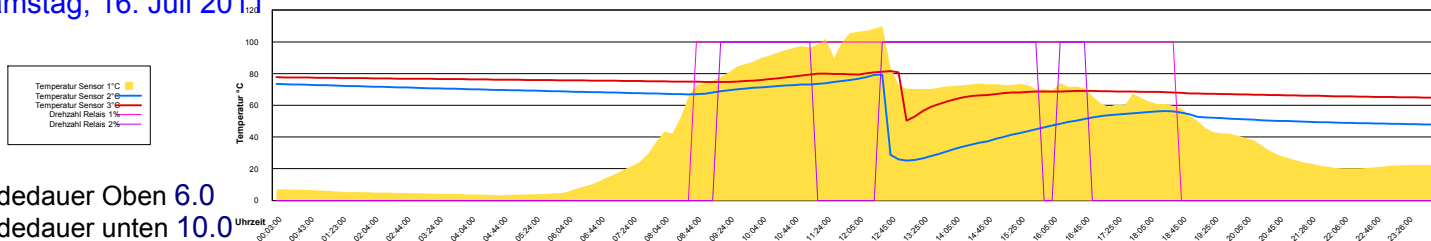

Samstag, 16. Juli 2011

Ladedauer Oben 6.0
Ladedauer unten 10.0