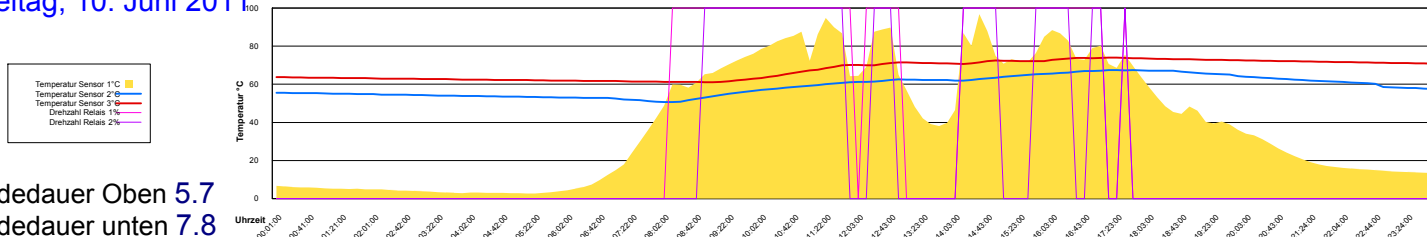

Freitag, 10. Juni 2011

Ladedauer Oben 5.7
Ladedauer unten 7.8