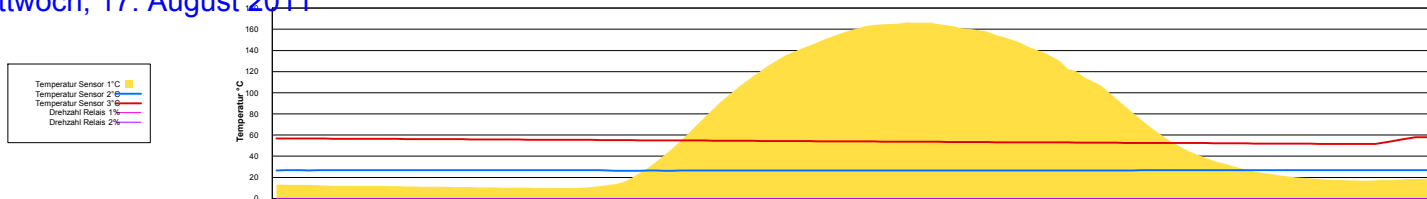

Mittwoch, 17. August 2011