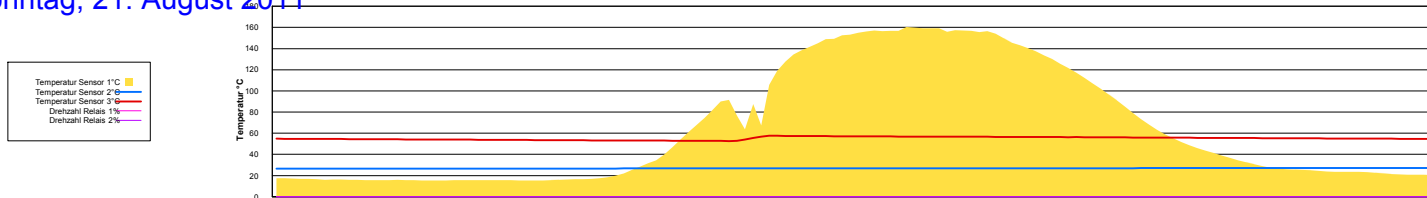

Ladedauer Oben 1.7
Ladedauer unten 2.7

Mittwoch, 17. August 2011

Donnerstag, 18. August 2011

Freitag, 19. August 2011

Samstag, 20. August 2011

Sonntag, 21. August 2011

Montag, 22. August 2011

Dienstag, 23. August 2011