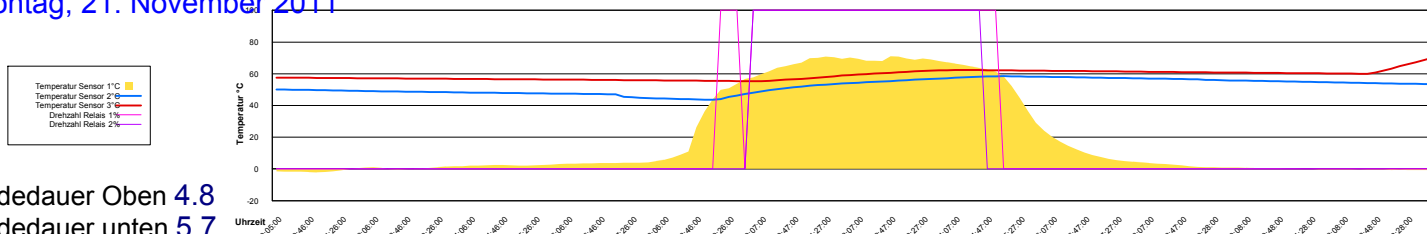

Montag, 21. November 2011

Ladedauer Oben 4.8
Ladedauer unten 5.7