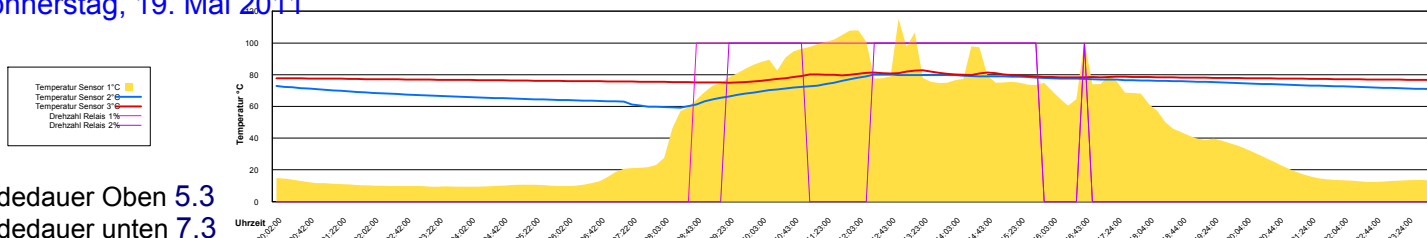

Donnerstag, 19. Mai 2011

Ladedauer Oben 5.3
Ladedauer unten 7.3