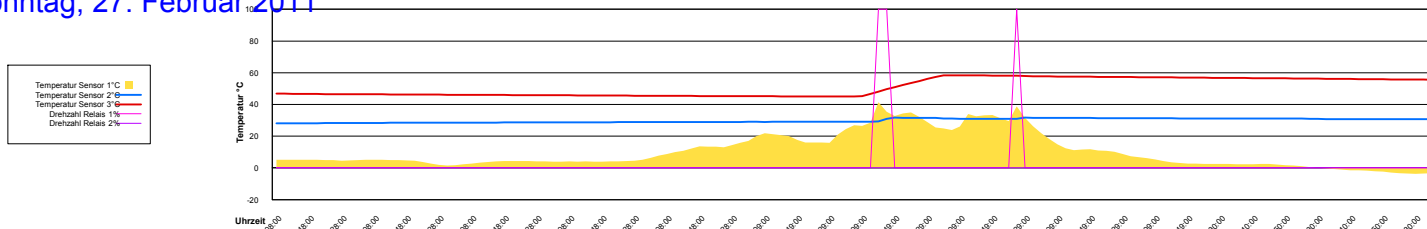

Sonntag, 27. Februar 2011