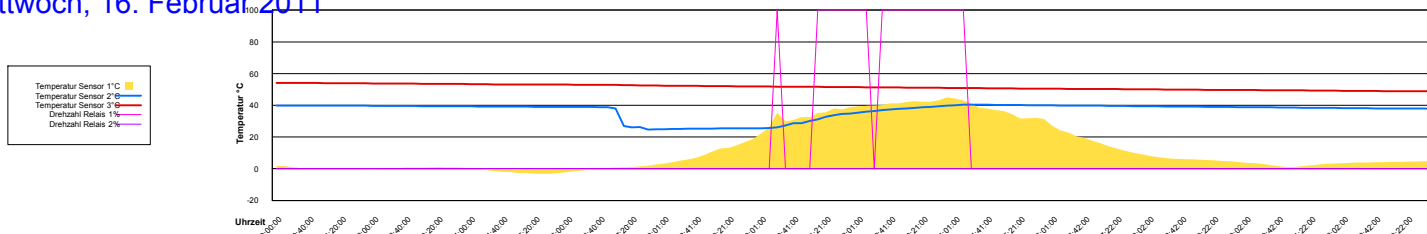

Mittwoch, 16. Februar 2011