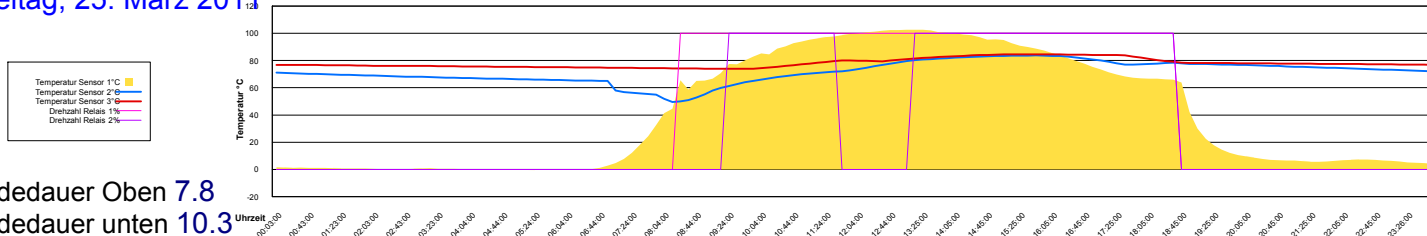

Freitag, 25. März 2011

Ladedauer Oben 7.8
Ladedauer unten 10.3