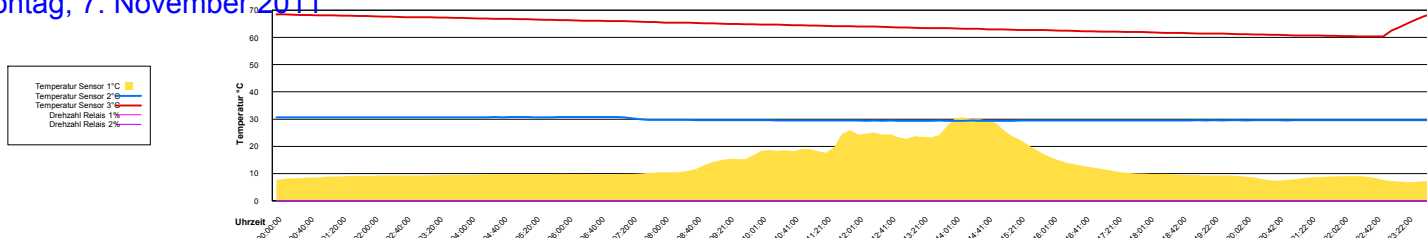

Ladedauer Oben 0.2
Ladedauer unten 1.2

Samstag, 5. November 2011

Ladedauer Oben 0.8
Ladedauer unten 2.2

Sonntag, 6. November 2011

Montag, 7. November 2011

Dienstag, 8. November 2011

Mittwoch, 9. November 2011