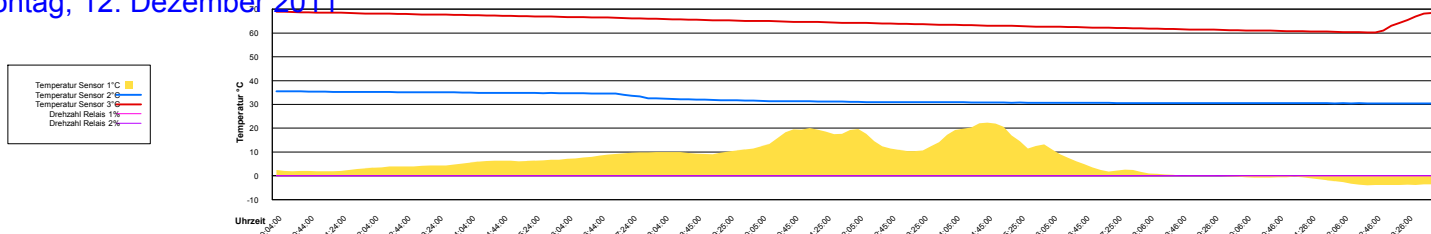

Montag, 12. Dezember 2011