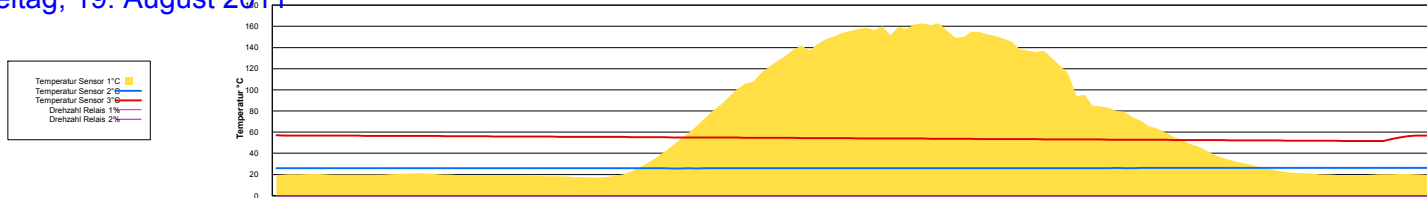

Ladedauer Oben 1.7
Ladedauer unten 2.7

Mittwoch, 17. August 2011

Donnerstag, 18. August 2011

Freitag, 19. August 2011

Samstag, 20. August 2011

Sonntag, 21. August 2011

Montag, 22. August 2011

Dienstag, 23. August 2011