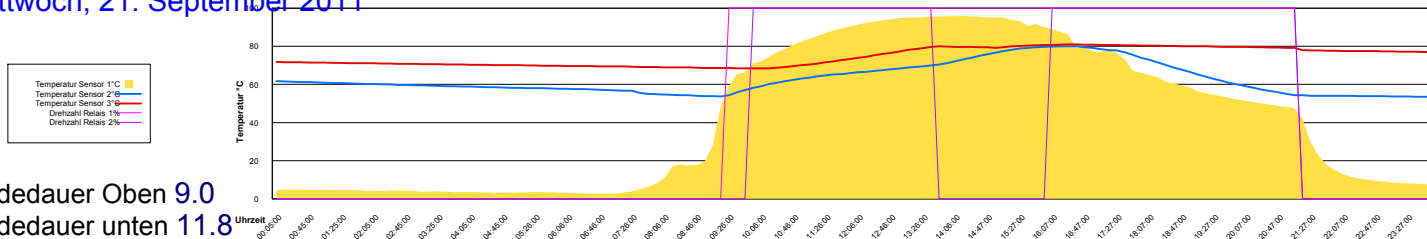

Mittwoch, 21. September 2011

Ladedauer Oben 9.0
Ladedauer unten 11.8