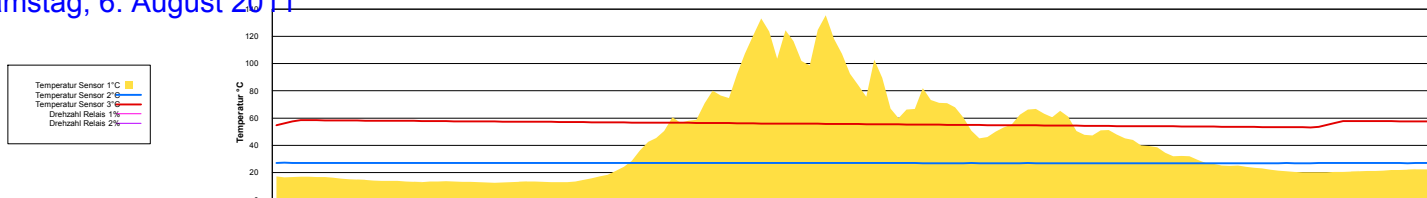

Mittwoch, 3. August 2011

Donnerstag, 4. August 2011

Freitag, 5. August 2011

Ladedauer Oben 0.2
Ladedauer unten 0.2

Samstag, 6. August 2011

Sonntag, 7. August 2011

Montag, 8. August 2011

Dienstag, 9. August 2011