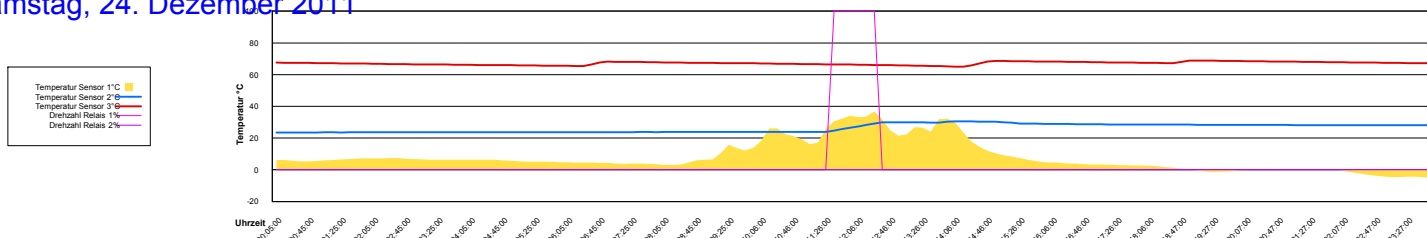

Samstag, 24. Dezember 2011