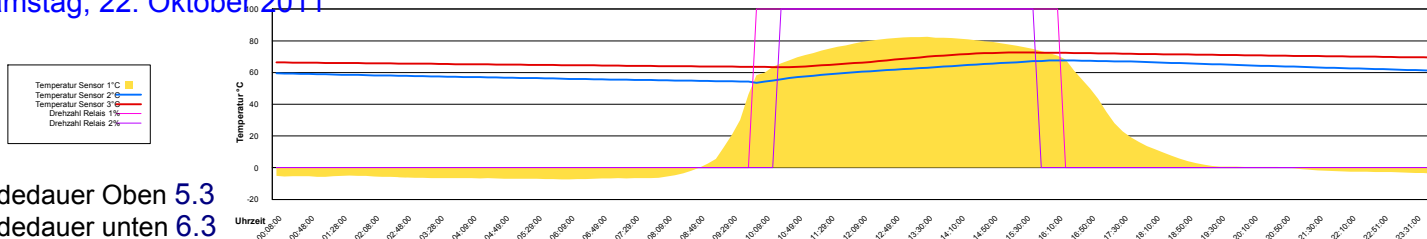

Ladedauer Oben 5.7
Ladedauer unten 6.3

Dienstag, 18. Oktober 2011

Ladedauer Oben 5.2
Ladedauer unten 6.5

Mittwoch, 19. Oktober 2011

Donnerstag, 20. Oktober 2011

Ladedauer Oben 2.8
Ladedauer unten 5.2

Freitag, 21. Oktober 2011

Ladedauer Oben 4.0
Ladedauer unten 5.2

Samstag, 22. Oktober 2011

Ladedauer Oben 5.3
Ladedauer unten 6.3

Sonntag, 23. Oktober 2011

Ladedauer Oben 4.0
Ladedauer unten 5.0

Montag, 24. Oktober 2011

Ladedauer Oben 4.2
Ladedauer unten 4.8