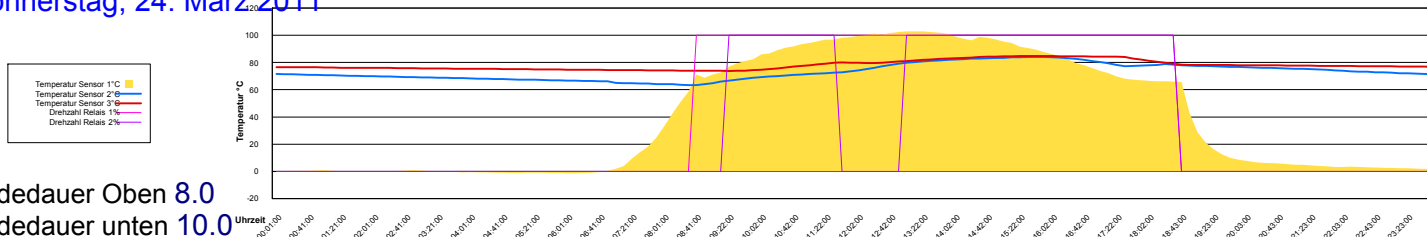

Donnerstag, 24. März 2011

Ladedauer Oben 8.0
Ladedauer unten 10.0