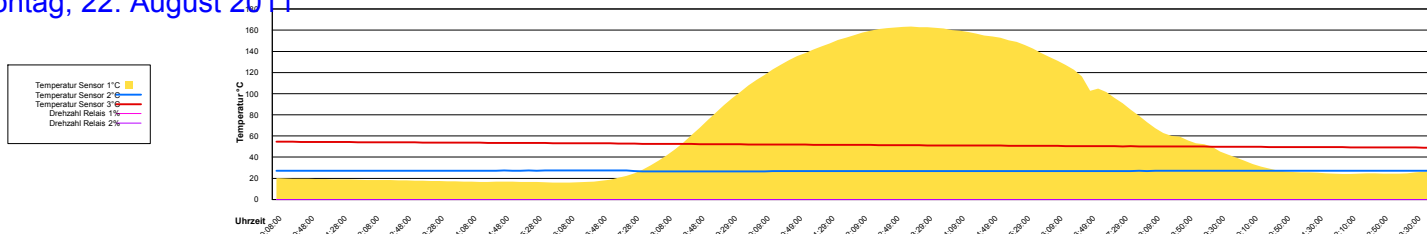

Ladedauer Oben 1.7
Ladedauer unten 2.7

Mittwoch, 17. August 2011

Donnerstag, 18. August 2011

Freitag, 19. August 2011

Samstag, 20. August 2011

Sonntag, 21. August 2011

Montag, 22. August 2011

Dienstag, 23. August 2011