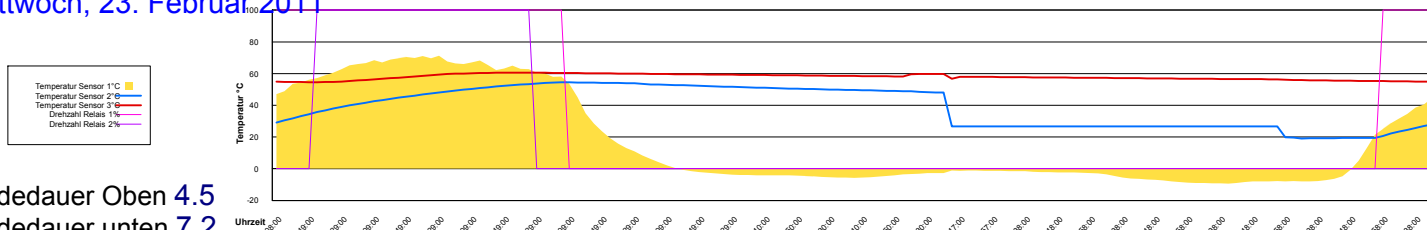

Mittwoch, 23. Februar 2011