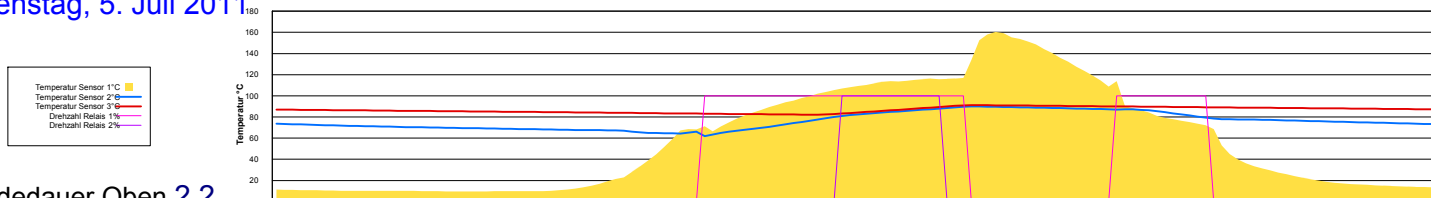

Sonntag, 3. Juli 2011

Ladedauer Oben 5.3

Ladedauer unten 11.0

Montag, 4. Juli 2011

Ladedauer Oben 2.3

Ladedauer unten 8.0

Dienstag, 5. Juli 2011

Ladedauer Oben 2.2