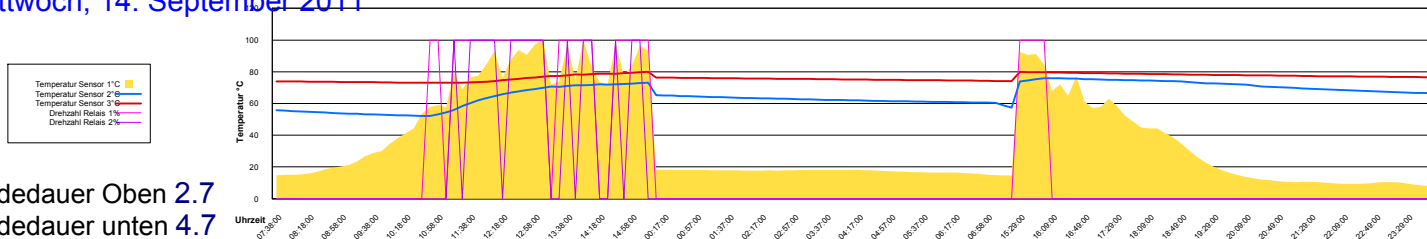

Montag, 12. September 2011

Ladedauer Oben 9.2
Ladedauer unten 11.2

Dienstag, 13. September 2011

Ladedauer Oben 3.0
Ladedauer unten 6.2

Mittwoch, 14. September 2011

Ladedauer Oben 2.7
Ladedauer unten 4.7

Donnerstag, 15. September 2011