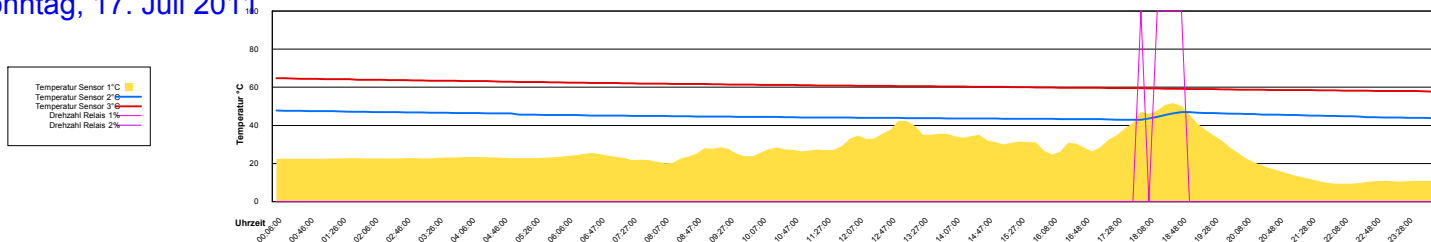

Sonntag, 17. Juli 2011