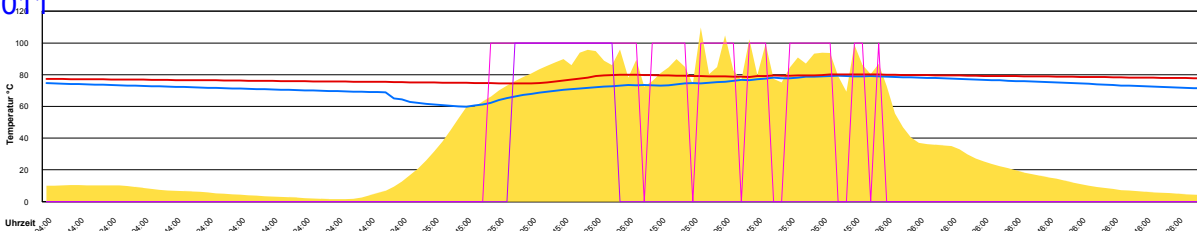

Ladedauer Oben 8.8
Ladedauer unten 11.7

Sonntag, 24. April 2011

Ladedauer Oben 1.8
Ladedauer unten 5.2

Montag, 25. April 2011

Ladedauer Oben 9.7
Ladedauer unten 11.5

Dienstag, 26. April 2011

Ladedauer Oben 2.2
Ladedauer unten 6.8