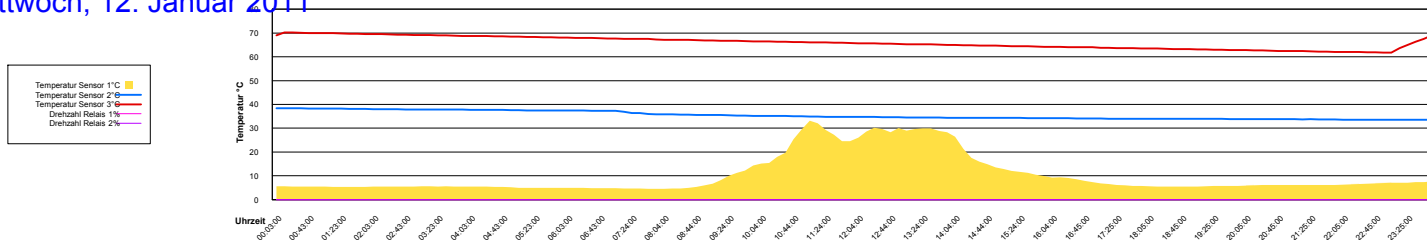

Mittwoch, 12. Januar 2011