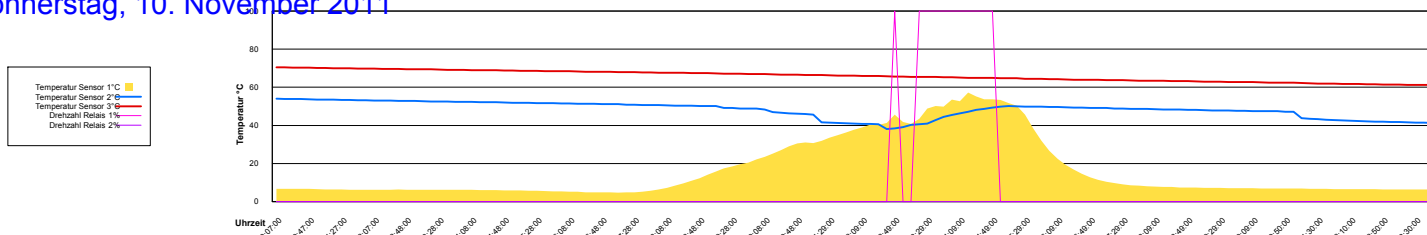

Donnerstag, 10. November 2011