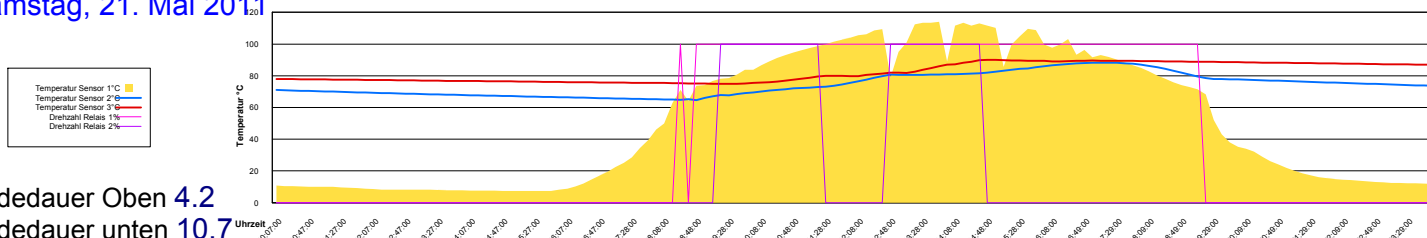

Donnerstag, 19. Mai 2011

Ladedauer Oben 5.3
Ladedauer unten 7.3

Freitag, 20. Mai 2011

Ladedauer Oben 4.7
Ladedauer unten 7.7

Samstag, 21. Mai 2011

Ladedauer Oben 4.2
Ladedauer unten 10.7

Sonntag, 22. Mai 2011