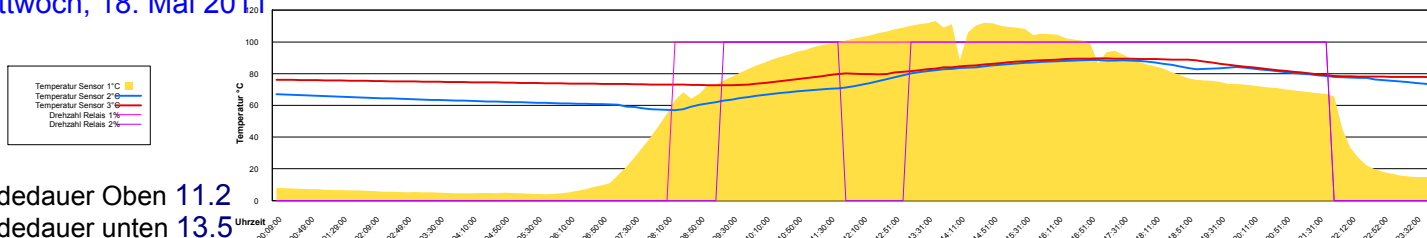

Sonntag, 15. Mai 2011

Ladedauer Oben 4.0
Ladedauer unten 6.7

Montag, 16. Mai 2011

Ladedauer Oben 3.0
Ladedauer unten 6.5

Dienstag, 17. Mai 2011

Ladedauer Oben 5.5
Ladedauer unten 8.2

Mittwoch, 18. Mai 2011

Ladedauer Oben 11.2
Ladedauer unten 13.5