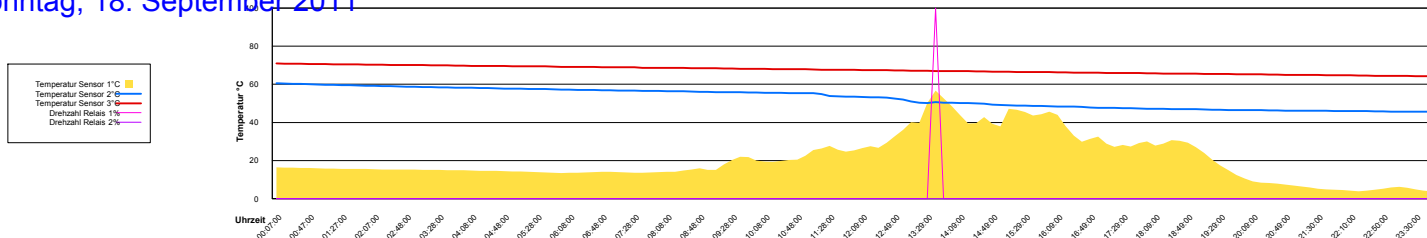

Ladedauer Oben 6.5
Ladedauer unten 9.3

Freitag, 16. September 2011

Ladedauer Oben 8.3
Ladedauer unten 10.2

Samstag, 17. September 2011

Ladedauer Oben 1.3
Ladedauer unten 4.2

Sonntag, 18. September 2011

Montag, 19. September 2011