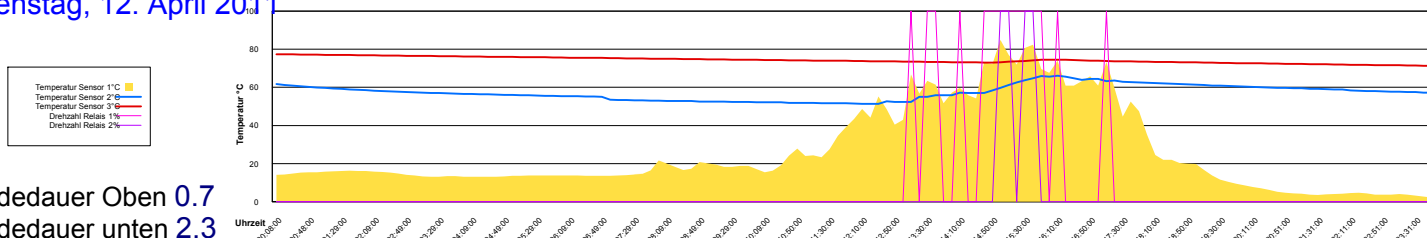

Ladedauer unten 12.0

Sonntag, 10. April 2011

Ladedauer Oben 9.7

Ladedauer unten 11.3

Montag, 11. April 2011

Ladedauer Oben 9.3

Ladedauer unten 11.5

Dienstag, 12. April 2011