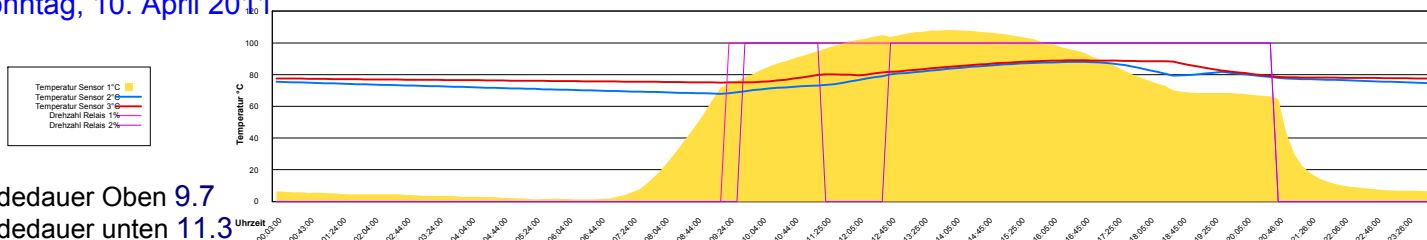

Ladedauer Oben 9.7

Ladedauer unten 11.3

Montag, 11. April 2011