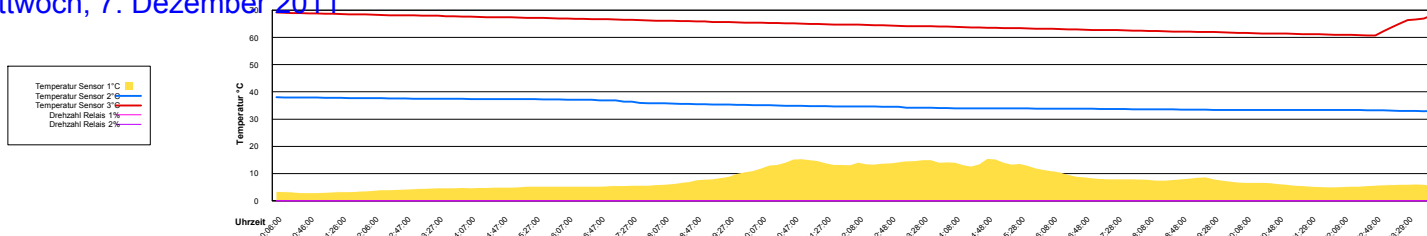

Dezember 2011

Boiler-Ladezeiten

Donnerstag, 1. Dezember 2011

Ladedauer Oben 0.3
Ladedauer unten 3.8

Freitag, 2. Dezember 2011

Ladedauer Oben 0.2
Ladedauer unten 0.8

Samstag, 3. Dezember 2011

Sonntag, 4. Dezember 2011

Montag, 5. Dezember 2011

Ladedauer Oben 0.2
Ladedauer unten 1.8

Dienstag, 6. Dezember 2011

Mittwoch, 7. Dezember 2011

Donnerstag, 8. Dezember 2011

Freitag, 9. Dezember 2011

Samstag, 10. Dezember 2011

Sonntag, 11. Dezember 2011