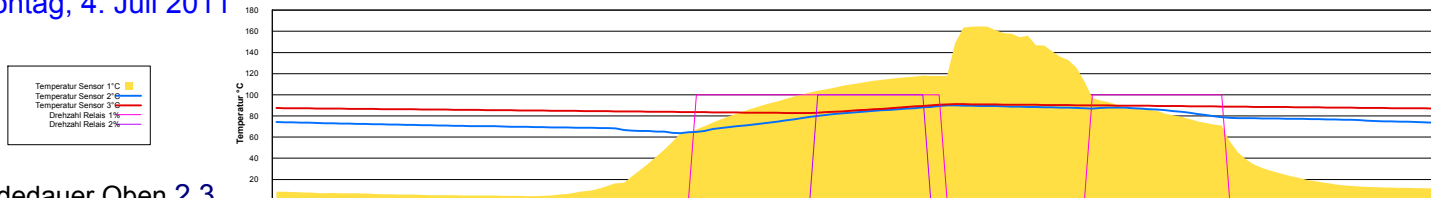

Ladedauer Oben 2.3

Ladedauer unten 8.0

Dienstag, 5. Juli 2011