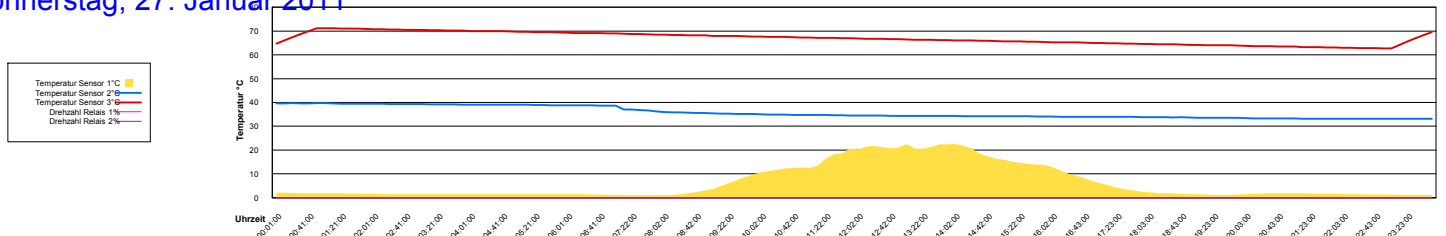

Donnerstag, 27. Januar 2011