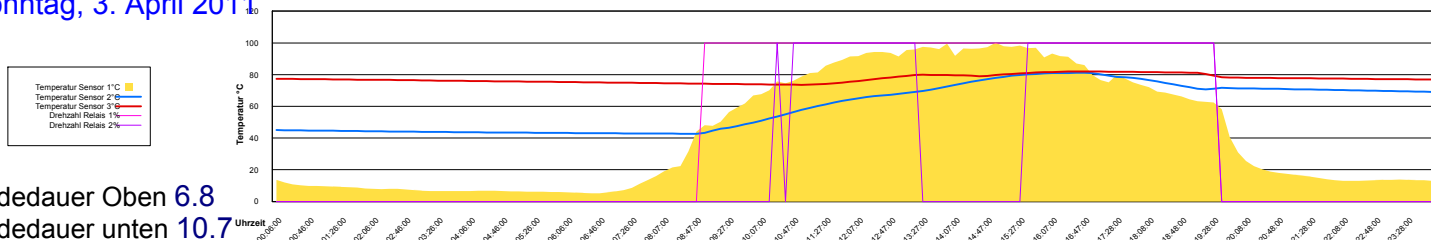

Sonntag, 3. April 2011

Ladedauer Oben 6.8
Ladedauer unten 10.7