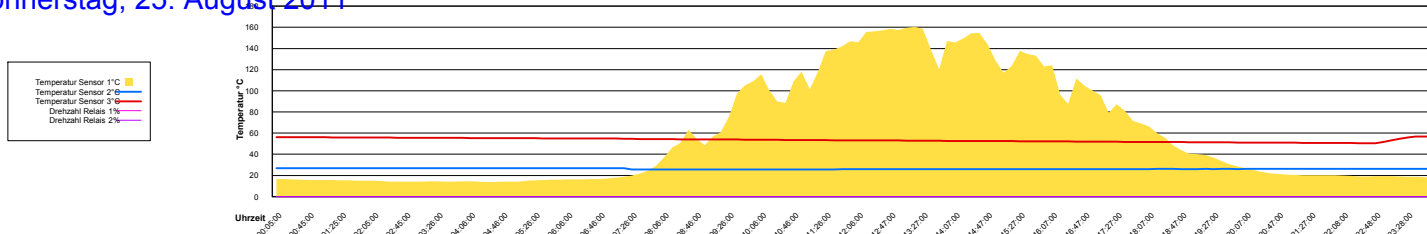

Donnerstag, 25. August 2011