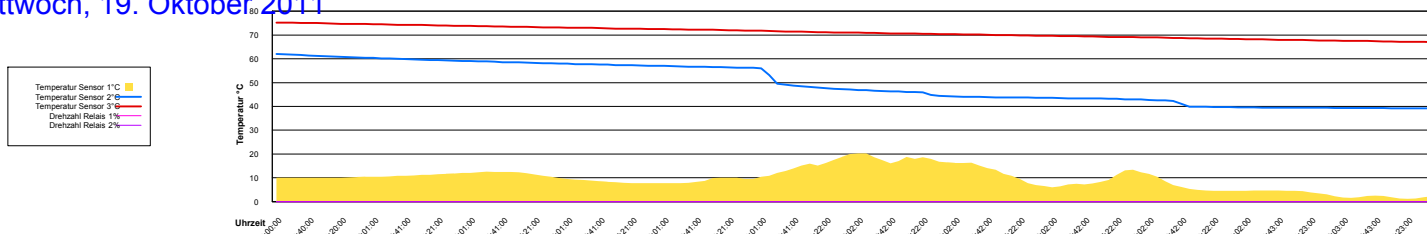

Freitag, 14. Oktober 2011

Ladedauer Oben 6.2
Ladedauer unten 6.8

Samstag, 15. Oktober 2011

Ladedauer Oben 3.5
Ladedauer unten 4.8

Sonntag, 16. Oktober 2011

Ladedauer Oben 5.8
Ladedauer unten 6.5

Montag, 17. Oktober 2011

Ladedauer Oben 5.7
Ladedauer unten 6.3

Dienstag, 18. Oktober 2011

Ladedauer Oben 5.2
Ladedauer unten 6.5

Mittwoch, 19. Oktober 2011

Donnerstag, 20. Oktober 2011

Ladedauer Oben 2.8
Ladedauer unten 5.2

Freitag, 21. Oktober 2011