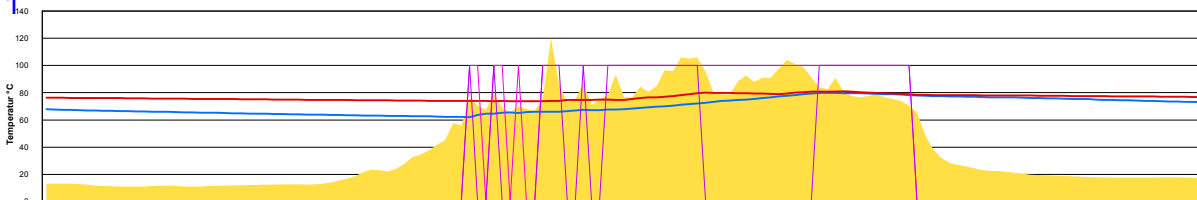

Freitag, 17. Juni 2011

Ladedauer Oben 5.0
Ladedauer unten 8.5