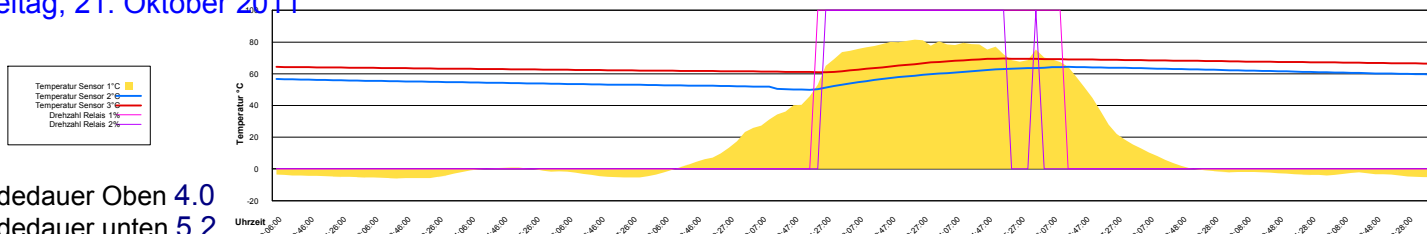

Ladedauer Oben 5.7
Ladedauer unten 6.3

Dienstag, 18. Oktober 2011

Ladedauer Oben 5.2
Ladedauer unten 6.5

Mittwoch, 19. Oktober 2011

Donnerstag, 20. Oktober 2011

Ladedauer Oben 2.8
Ladedauer unten 5.2

Freitag, 21. Oktober 2011

Ladedauer Oben 4.0
Ladedauer unten 5.2

Samstag, 22. Oktober 2011

Ladedauer Oben 5.3
Ladedauer unten 6.3

Sonntag, 23. Oktober 2011

Ladedauer Oben 4.0
Ladedauer unten 5.0

Montag, 24. Oktober 2011

Ladedauer Oben 4.2
Ladedauer unten 4.8