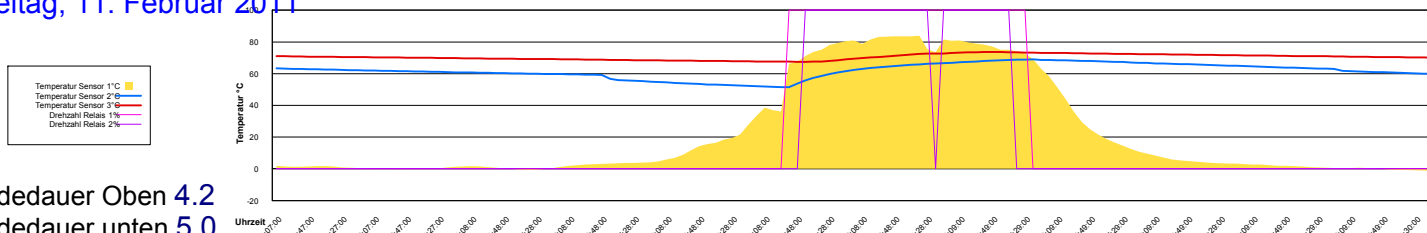

Ladedauer Oben 4.8
Ladedauer unten 6.0

Mittwoch, 9. Februar 2011

Ladedauer Oben 4.5
Ladedauer unten 5.5

Donnerstag, 10. Februar 2011

Ladedauer Oben 4.8
Ladedauer unten 6.0

Freitag, 11. Februar 2011

Ladedauer Oben 4.2
Ladedauer unten 5.0