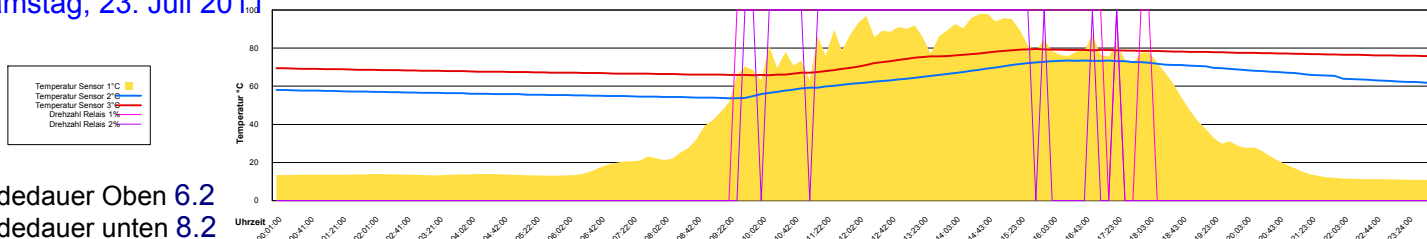

Mittwoch, 20. Juli 2011

Ladedauer Oben 2.2
Ladedauer unten 4.0

Donnerstag, 21. Juli 2011

Ladedauer Oben 1.8
Ladedauer unten 3.0

Freitag, 22. Juli 2011

Ladedauer Oben 4.2
Ladedauer unten 4.7

Samstag, 23. Juli 2011