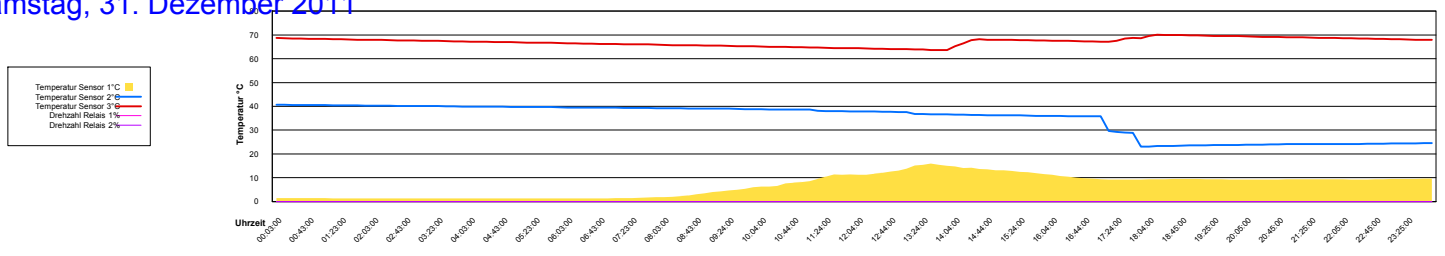

Ladedauer Oben 3.2
Ladedauer unten 4.5

Mittwoch, 28. Dezember 2011

Ladedauer Oben 2.2
Ladedauer unten 3.3

Donnerstag, 29. Dezember 2011

Freitag, 30. Dezember 2011

Samstag, 31. Dezember 2011

November 2011

Boiler-Ladezeiten