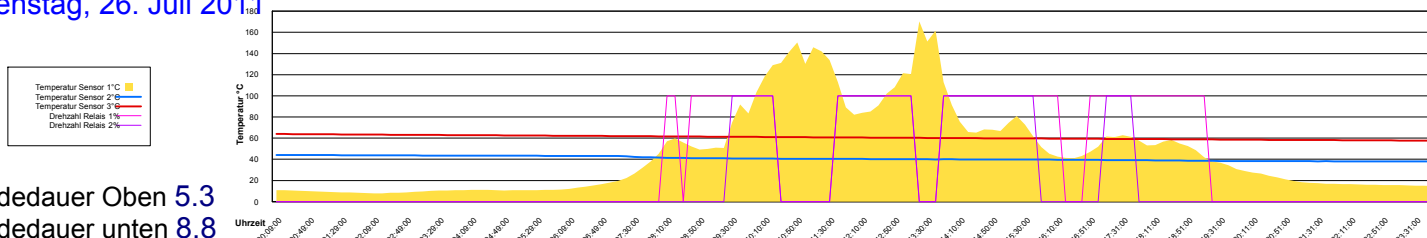

Ladedauer Oben 6.2
Ladedauer unten 8.2

Sonntag, 24. Juli 2011

Ladedauer Oben 2.0
Ladedauer unten 3.7

Montag, 25. Juli 2011

Ladedauer Oben 7.0
Ladedauer unten 8.5

Dienstag, 26. Juli 2011

Ladedauer Oben 5.3
Ladedauer unten 8.8