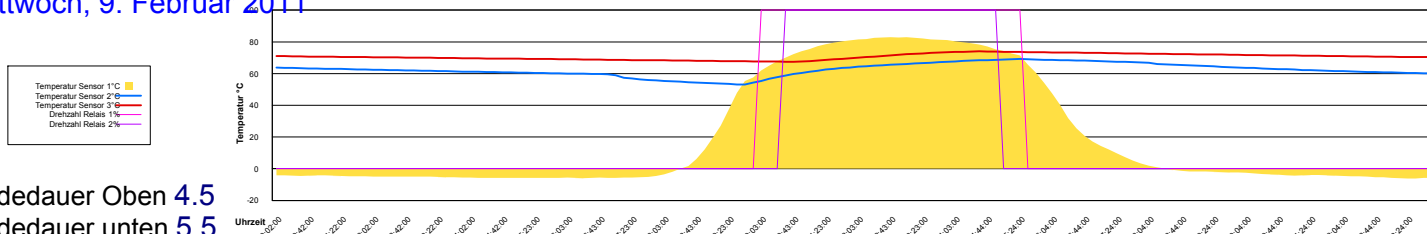

Mittwoch, 9. Februar 2011

Ladedauer Oben 4.5
Ladedauer unten 5.5