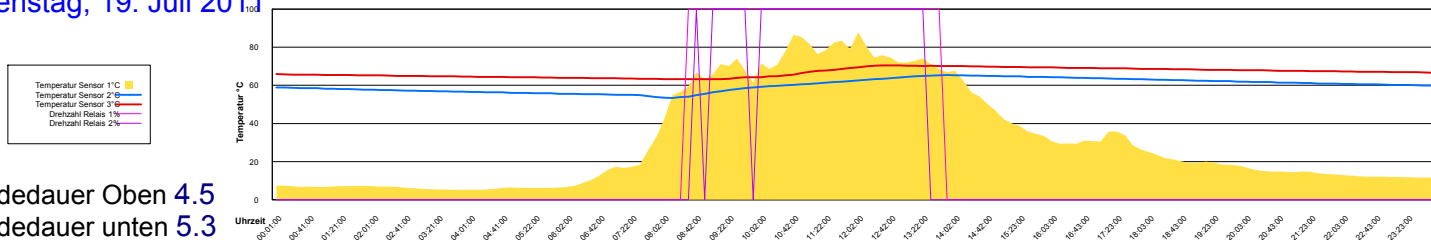

Samstag, 16. Juli 2011

Ladedauer Oben 6.0
Ladedauer unten 10.0

Sonntag, 17. Juli 2011

Montag, 18. Juli 2011

Ladedauer Oben 4.7
Ladedauer unten 8.5

Dienstag, 19. Juli 2011

Ladedauer Oben 4.5
Ladedauer unten 5.3