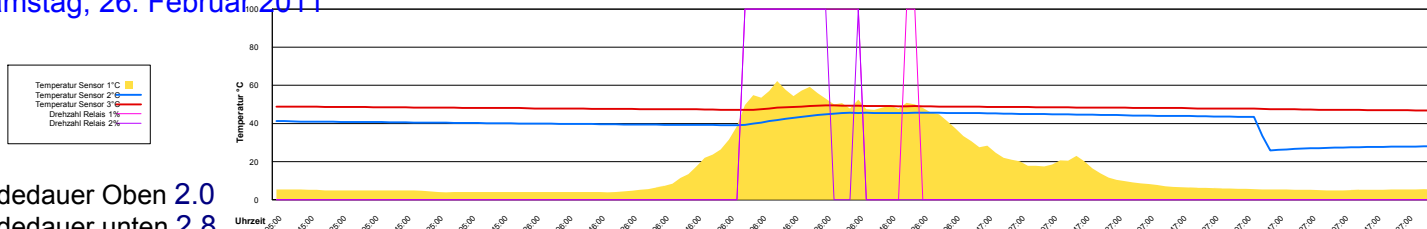

Mittwoch, 23. Februar 2011

Ladedauer Oben 4.5
Ladedauer unten 7.2

Donnerstag, 24. Februar 2011

Freitag, 25. Februar 2011

Ladedauer Oben 0.2
Ladedauer unten 2.8

Samstag, 26. Februar 2011

Ladedauer Oben 2.0
Ladedauer unten 2.8