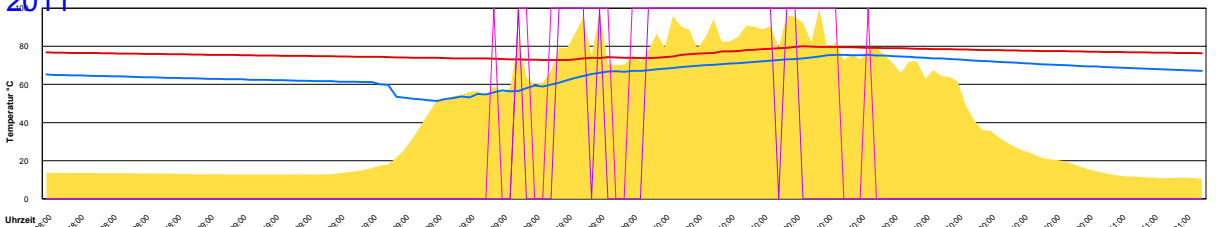

Dienstag, 12. Juli 2011

Ladedauer Oben 5.2
Ladedauer unten 9.7

Mittwoch, 13. Juli 2011

Donnerstag, 14. Juli 2011

Ladedauer Oben 4.0
Ladedauer unten 6.3

Freitag, 15. Juli 2011

Ladedauer Oben 4.7
Ladedauer unten 9.2