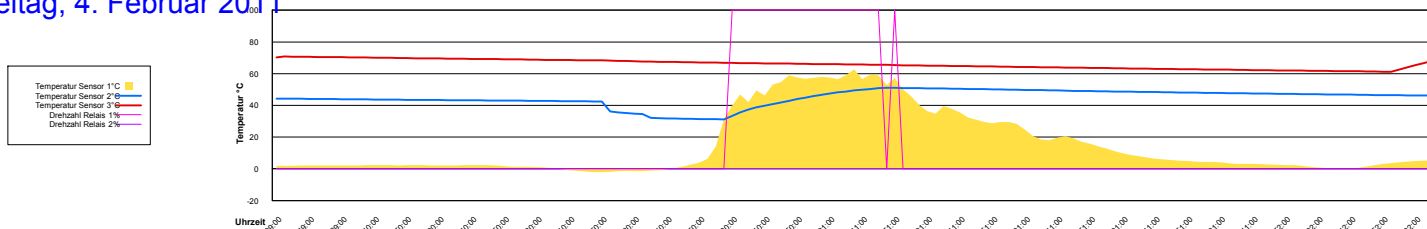

Donnerstag, 31. März 2011

Ladedauer Oben 1.2
Ladedauer unten 2.7

Februar 2011

Boiler-Ladezeiten

Dienstag, 1. Februar 2011

Mittwoch, 2. Februar 2011

Donnerstag, 3. Februar 2011

Freitag, 4. Februar 2011