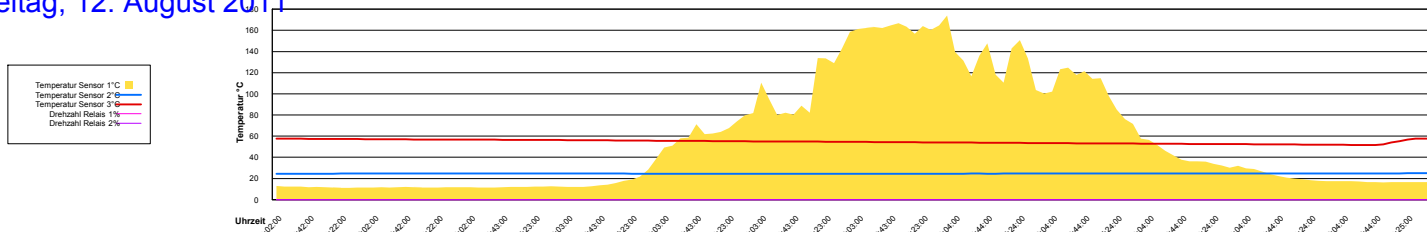

Freitag, 12. August 2011