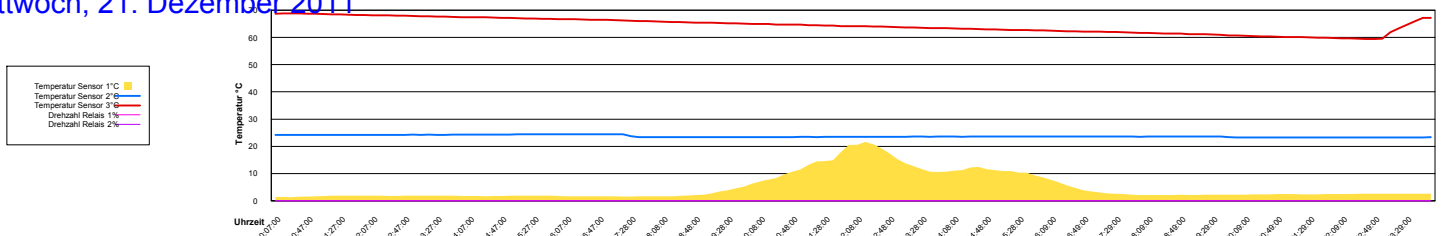

Mittwoch, 21. Dezember 2011