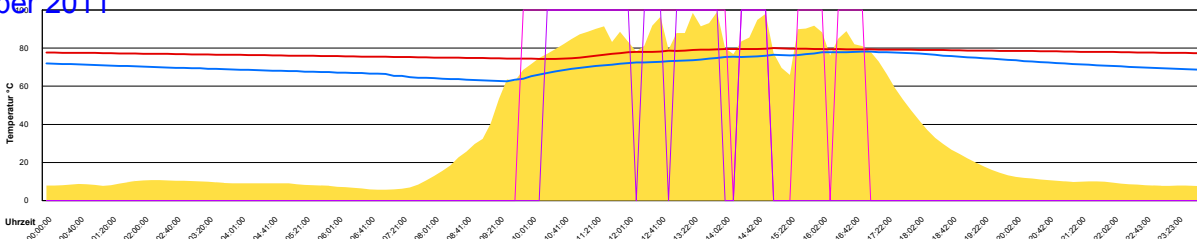

Ladedauer Oben 6.5
Ladedauer unten 9.3

Freitag, 16. September 2011

Ladedauer Oben 8.3
Ladedauer unten 10.2

Samstag, 17. September 2011

Ladedauer Oben 1.3
Ladedauer unten 4.2

Sonntag, 18. September 2011

Montag, 19. September 2011

Ladedauer Oben 1.2
Ladedauer unten 2.5

Dienstag, 20. September 2011

Ladedauer Oben 6.7
Ladedauer unten 7.8

Mittwoch, 21. September 2011

Ladedauer Oben 9.0
Ladedauer unten 11.8

Donnerstag, 22. September 2011

Ladedauer Oben 3.2
Ladedauer unten 7.3

Freitag, 23. September 2011

Ladedauer Oben 4.0
Ladedauer unten 6.3

Samstag, 24. September 2011

Ladedauer Oben 8.0
Ladedauer unten 9.7

Sonntag, 25. September 2011

Ladedauer Oben 7.5
Ladedauer unten 9.8