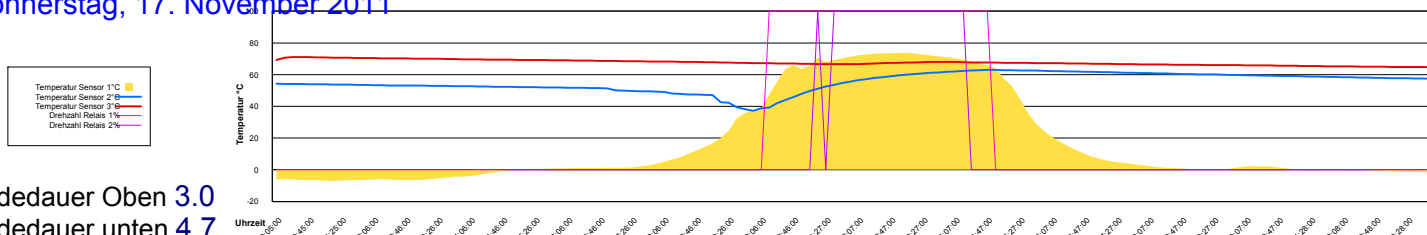

Donnerstag, 17. November 2011

Ladedauer Oben 3.0
Ladedauer unten 4.7