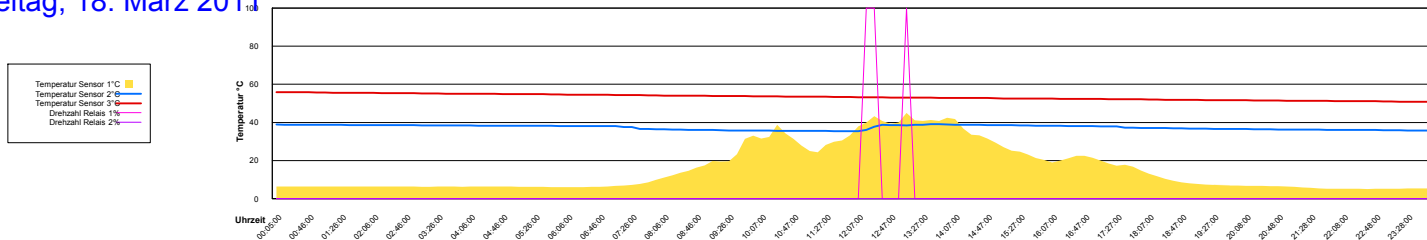

Ladedauer Oben 6.2
Ladedauer unten 7.3

Dienstag, 15. März 2011

Ladedauer Oben 5.3
Ladedauer unten 7.2

Mittwoch, 16. März 2011

Donnerstag, 17. März 2011

Freitag, 18. März 2011

Samstag, 19. März 2011

Sonntag, 20. März 2011