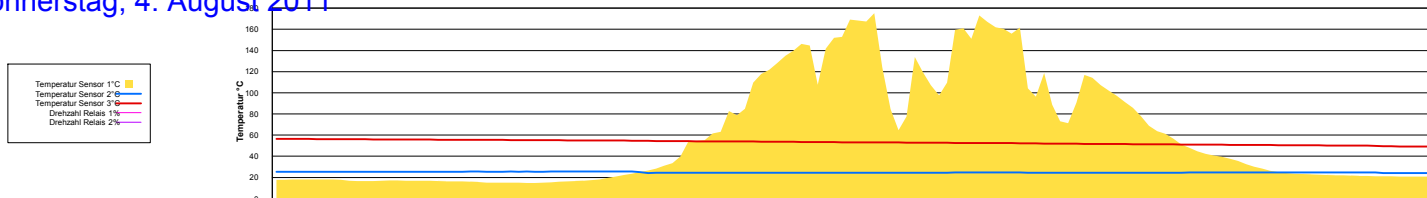

Donnerstag, 4. August 2011