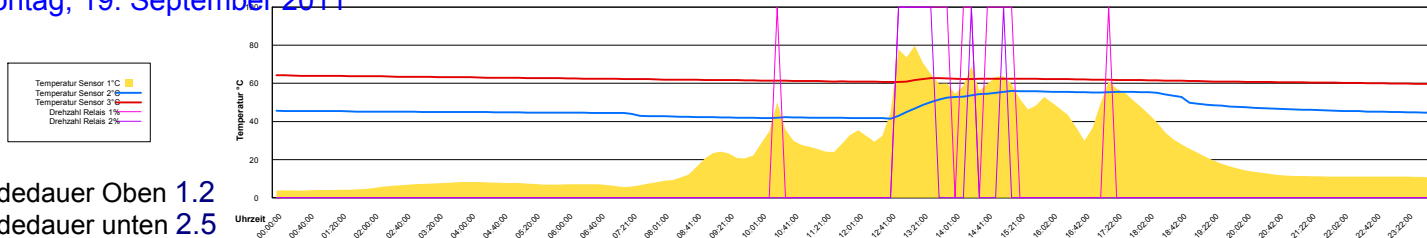

Ladedauer Oben 6.5
Ladedauer unten 9.3

Freitag, 16. September 2011

Ladedauer Oben 8.3
Ladedauer unten 10.2

Samstag, 17. September 2011

Ladedauer Oben 1.3
Ladedauer unten 4.2

Sonntag, 18. September 2011

Montag, 19. September 2011

Ladedauer Oben 1.2
Ladedauer unten 2.5

Dienstag, 20. September 2011

Ladedauer Oben 6.7
Ladedauer unten 7.8

Mittwoch, 21. September 2011

Ladedauer Oben 9.0
Ladedauer unten 11.8

Donnerstag, 22. September 2011