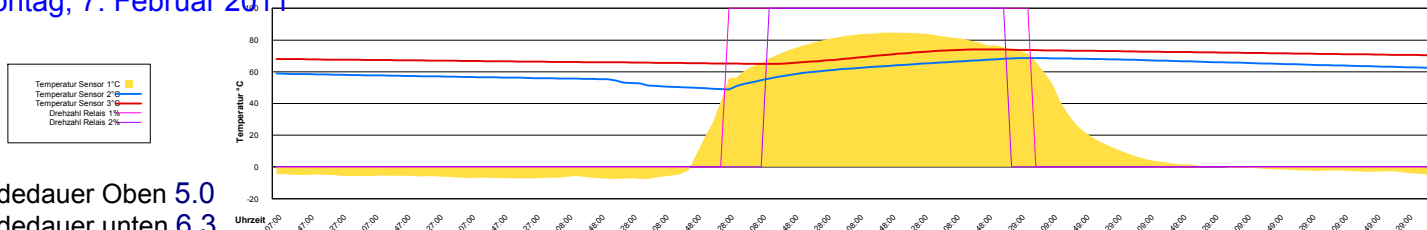

Samstag, 5. Februar 2011

Ladedauer Oben 4.5
Ladedauer unten 6.3

Sonntag, 6. Februar 2011

Ladedauer Oben 4.7
Ladedauer unten 6.0

Montag, 7. Februar 2011

Ladedauer Oben 5.0
Ladedauer unten 6.3

Dienstag, 8. Februar 2011