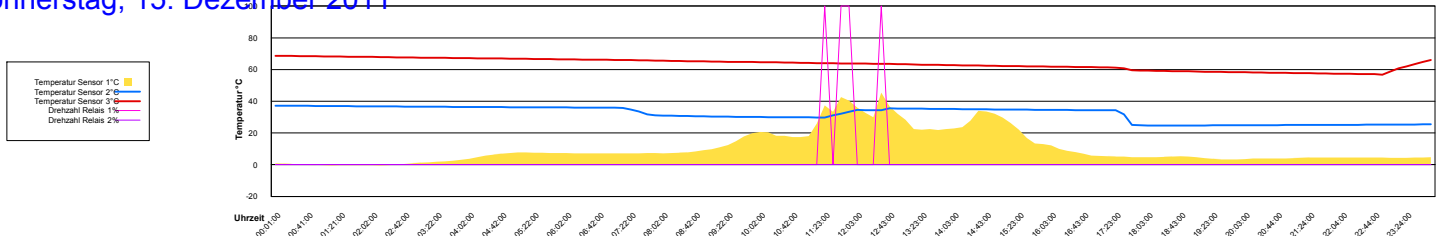

Donnerstag, 15. Dezember 2011