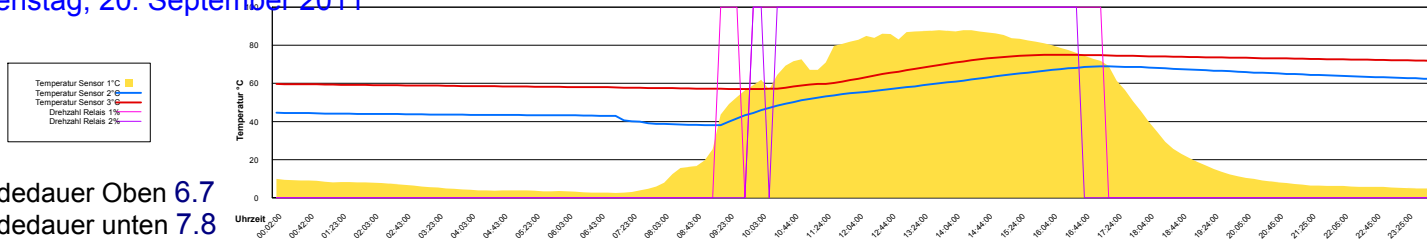

Dienstag, 20. September 2011

Ladedauer Oben 6.7
Ladedauer unten 7.8