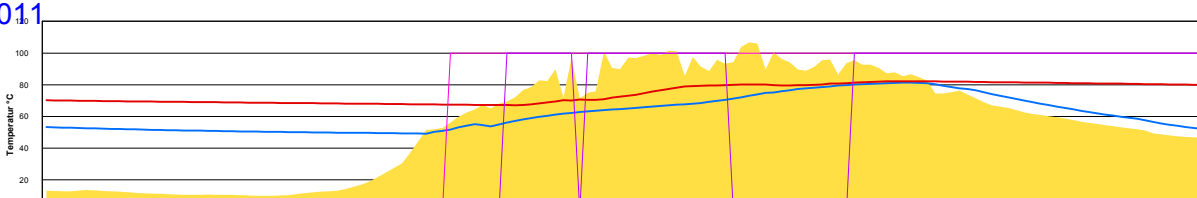

Dienstag, 21. Juni 2011

Ladedauer Oben 11.8
Ladedauer unten 15.7