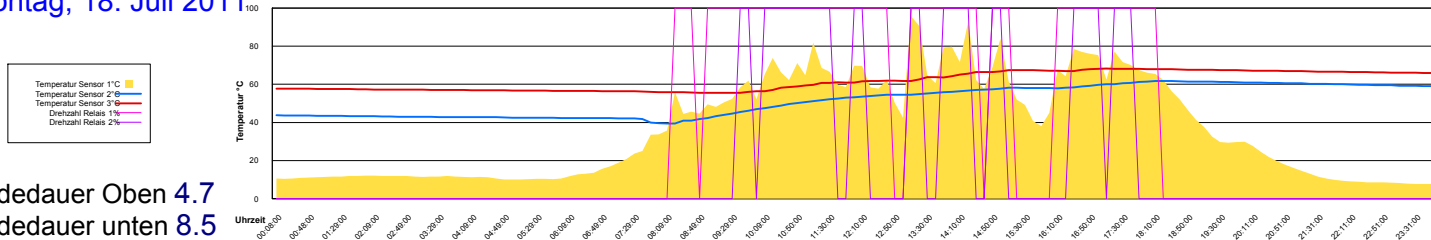

Samstag, 16. Juli 2011

Ladedauer Oben 6.0
Ladedauer unten 10.0

Sonntag, 17. Juli 2011

Montag, 18. Juli 2011

Ladedauer Oben 4.7
Ladedauer unten 8.5

Dienstag, 19. Juli 2011

Ladedauer Oben 4.5
Ladedauer unten 5.3