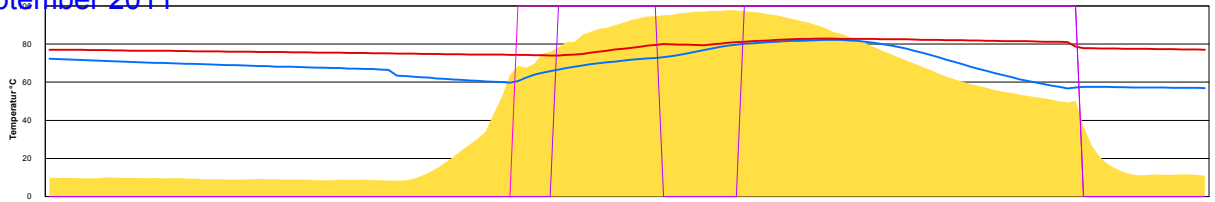

Donnerstag, 29. September 2011

Temperatur Sensor 1°C
Temperatur Sensor 2°C
Temperatur Sensor 3°C
Drehzahl Relais 1%
Drehzahl Relais 2%

Ladedauer Oben 9.2

Ladedauer unten 11.7