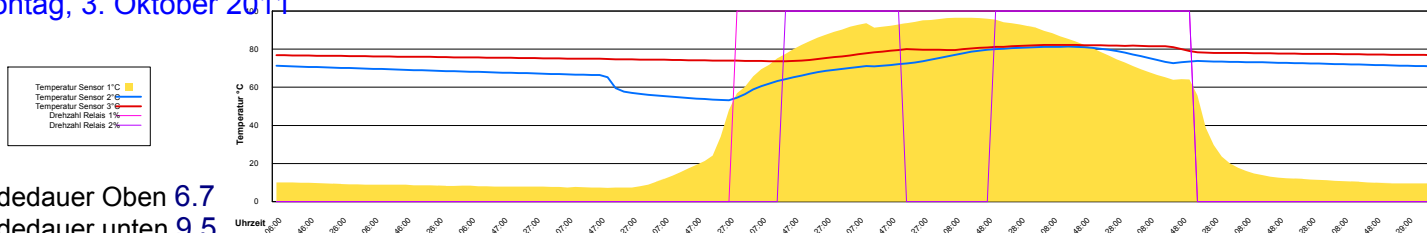

Montag, 3. Oktober 2011

Ladedauer Oben 6.7
Ladedauer unten 9.5