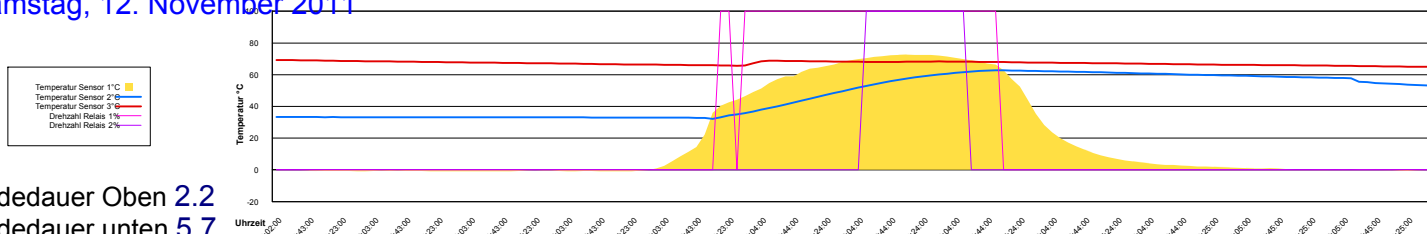

Ladedauer Oben 2.7

Ladedauer unten 5.7

Donnerstag, 10. November 2011

Freitag, 11. November 2011

Samstag, 12. November 2011

Ladedauer Oben 2.2

Ladedauer unten 5.7

Sonntag, 13. November 2011

Ladedauer Oben 1.7

Ladedauer unten 3.3

Montag, 14. November 2011

Ladedauer Oben 2.2

Ladedauer unten 3.3

Dienstag, 15. November 2011

Mittwoch, 16. November 2011

Ladedauer Oben 4.3
Ladedauer unten 5.8