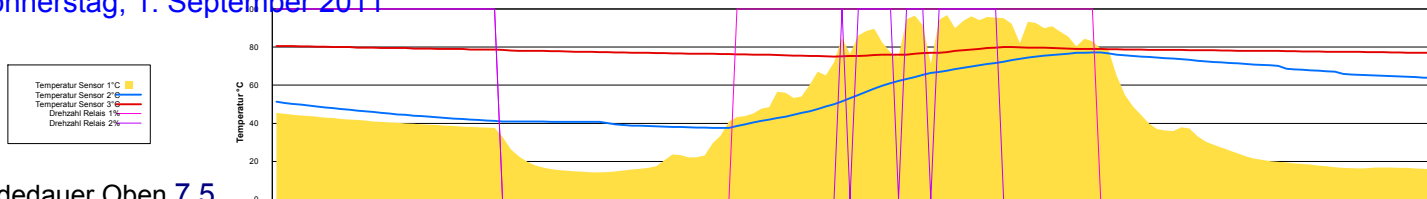

Donnerstag, 1. September 2011

Ladedauer Oben 7.5
Ladedauer unten 12.2