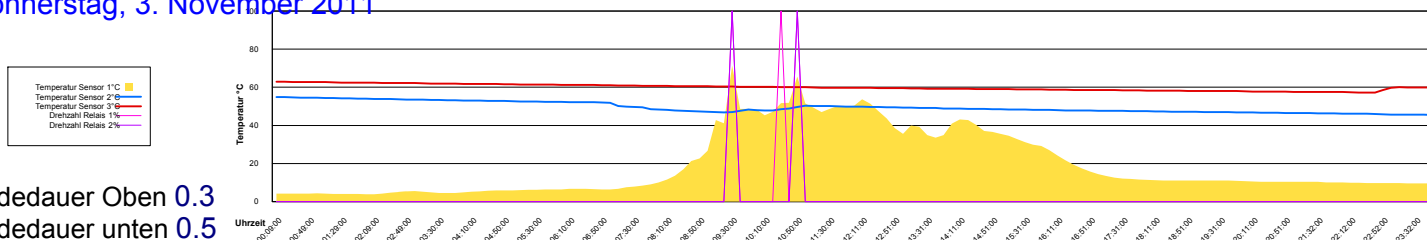

Ladedauer Oben 3.2
Ladedauer unten 4.5

Mittwoch, 28. Dezember 2011

Ladedauer Oben 2.2
Ladedauer unten 3.3

Donnerstag, 29. Dezember 2011

Freitag, 30. Dezember 2011

Samstag, 31. Dezember 2011

November 2011

Boiler-Ladezeiten

Dienstag, 1. November 2011

Ladedauer Oben 3.8
Ladedauer unten 5.0

Mittwoch, 2. November 2011

Ladedauer Oben 3.8
Ladedauer unten 5.2

Donnerstag, 3. November 2011

Ladedauer Oben 0.3
Ladedauer unten 0.5

Freitag, 4. November 2011