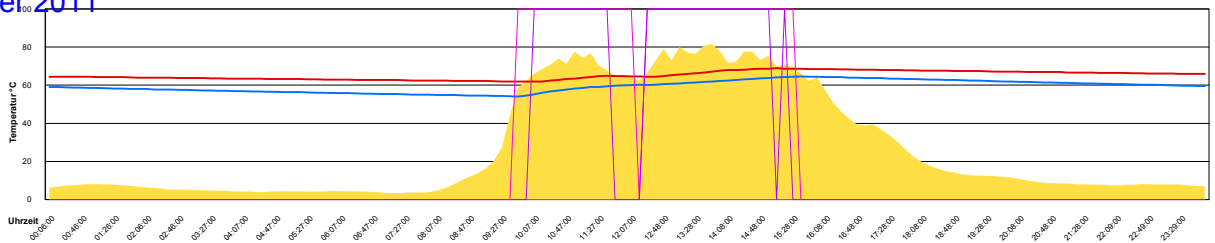

Samstag, 29. Oktober 2011

Temperatur Sensor 1°C
Temperatur Sensor 2°C
Temperatur Sensor 3°C
Drehzahl Relais 1%
Drehzahl Relais 2%

Ladedauer Oben 4.5
Ladedauer unten 5.7