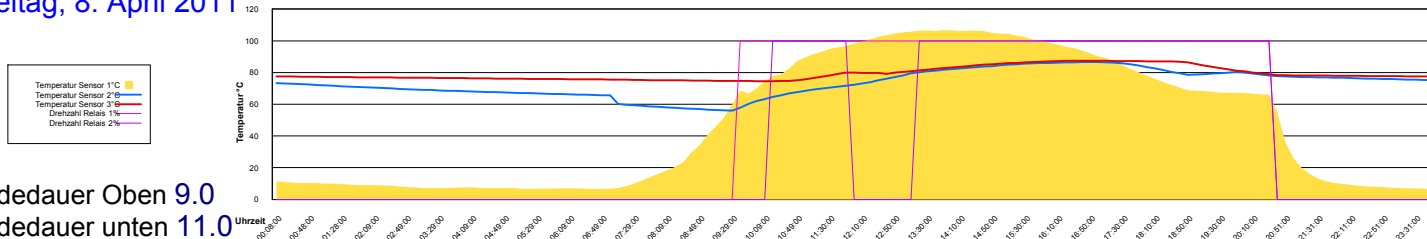

Freitag, 8. April 2011

Ladedauer Oben 9.0

Ladedauer unten 11.0

Samstag, 9. April 2011