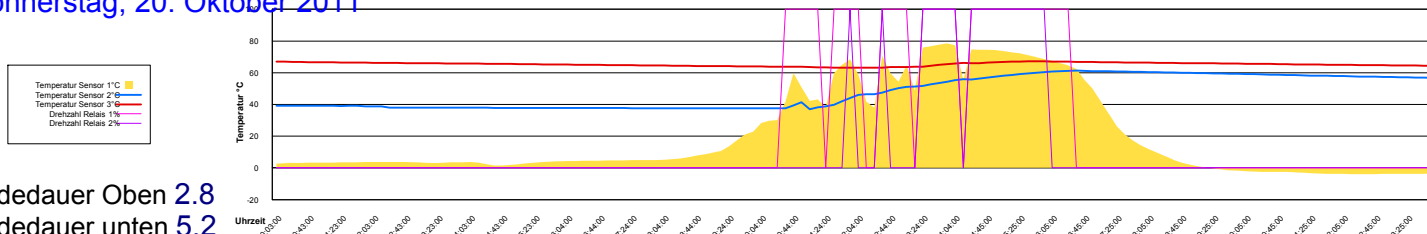

Ladedauer Oben 5.7
Ladedauer unten 6.3

Dienstag, 18. Oktober 2011

Ladedauer Oben 5.2
Ladedauer unten 6.5

Mittwoch, 19. Oktober 2011

Donnerstag, 20. Oktober 2011

Ladedauer Oben 2.8
Ladedauer unten 5.2

Freitag, 21. Oktober 2011