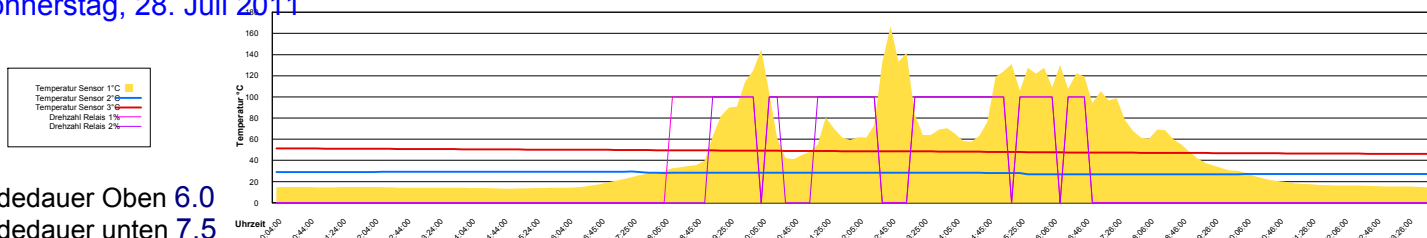

Donnerstag, 28. Juli 2011

Ladedauer Oben 6.0
Ladedauer unten 7.5