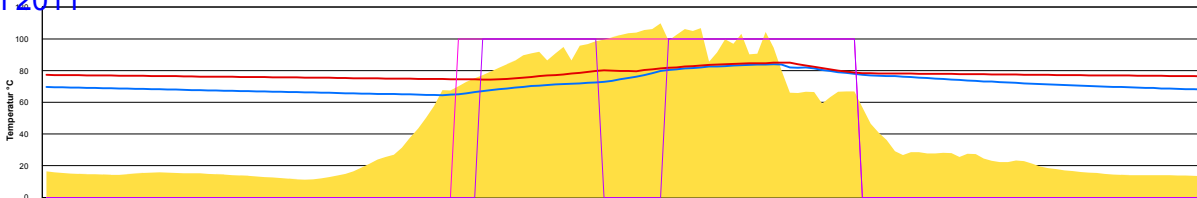

Donnerstag, 16. Juni 2011

Ladedauer Oben 6.5
Ladedauer unten 8.3