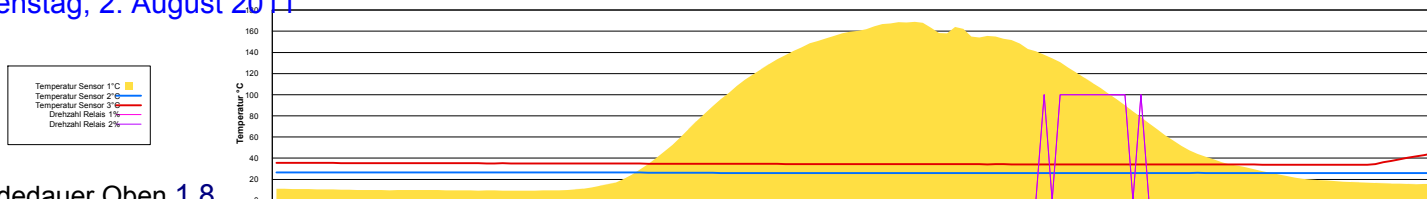

Ladedauer Oben 7.7

Ladedauer unten 10.7

August 2011

Boiler-Ladezeiten

Montag, 1. August 2011

Ladedauer Oben 0.7
Ladedauer unten 0.7

Dienstag, 2. August 2011

Ladedauer Oben 1.8
Ladedauer unten 1.8