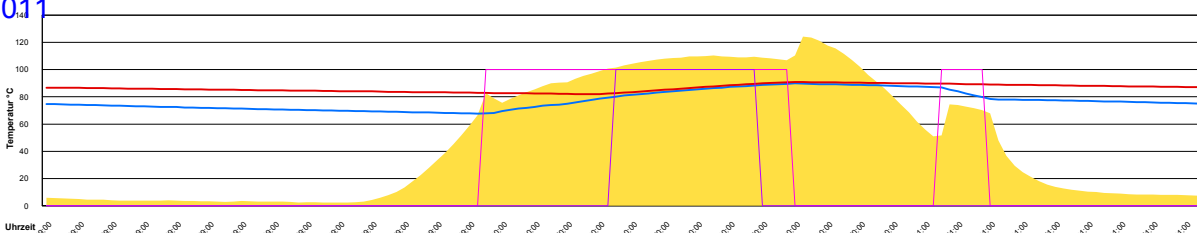

Ladedauer unten 10.0

Montag, 18. April 2011

Ladedauer Oben 2.8

Ladedauer unten 7.2

Dienstag, 19. April 2011

Ladedauer Oben 2.8

Ladedauer unten 6.8

Mittwoch, 20. April 2011