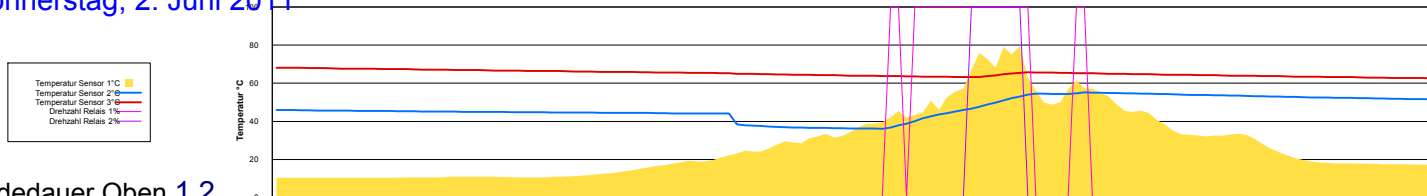

Donnerstag, 2. Juni 2011

Ladedauer Oben 1.2
Ladedauer unten 3.2