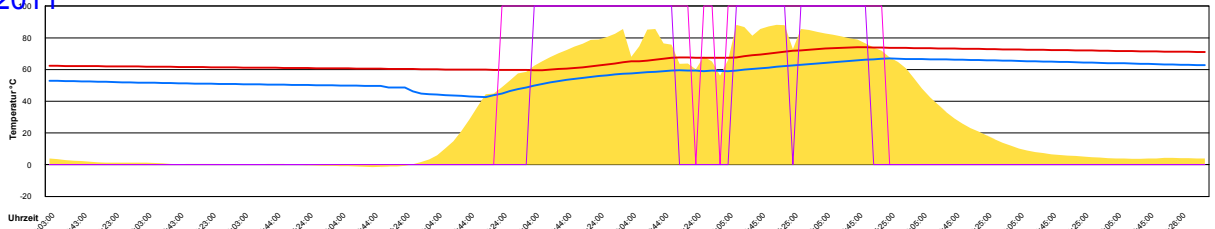

Dienstag, 29. März 2011

Ladedauer Oben 5.7
Ladedauer unten 7.7