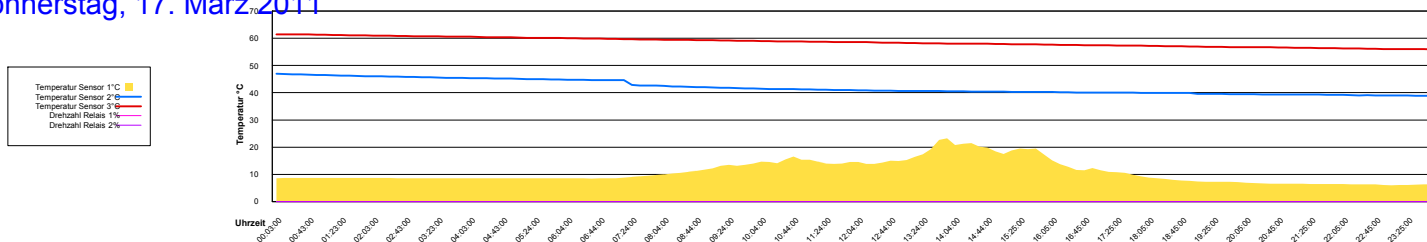

Ladedauer Oben 6.2
Ladedauer unten 7.3

Dienstag, 15. März 2011

Ladedauer Oben 5.3
Ladedauer unten 7.2

Mittwoch, 16. März 2011

Donnerstag, 17. März 2011

Freitag, 18. März 2011

Samstag, 19. März 2011

Sonntag, 20. März 2011