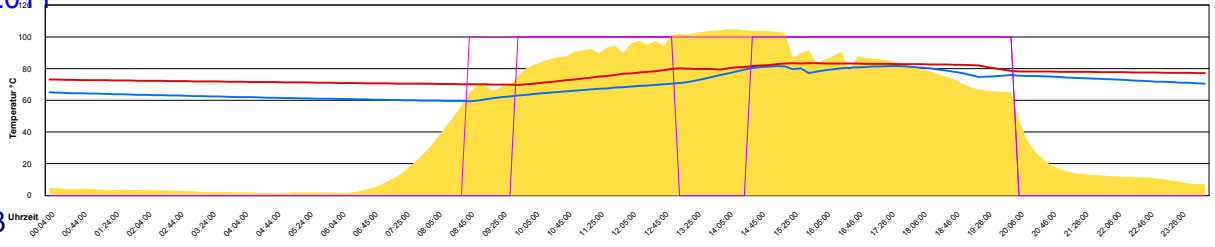

Mittwoch, 27. April 2011

Ladedauer Oben 3.2
Ladedauer unten 5.2

Donnerstag, 28. April 2011

Ladedauer Oben 3.0
Ladedauer unten 5.7

Freitag, 29. April 2011

Ladedauer Oben 2.5
Ladedauer unten 5.0

Samstag, 30. April 2011