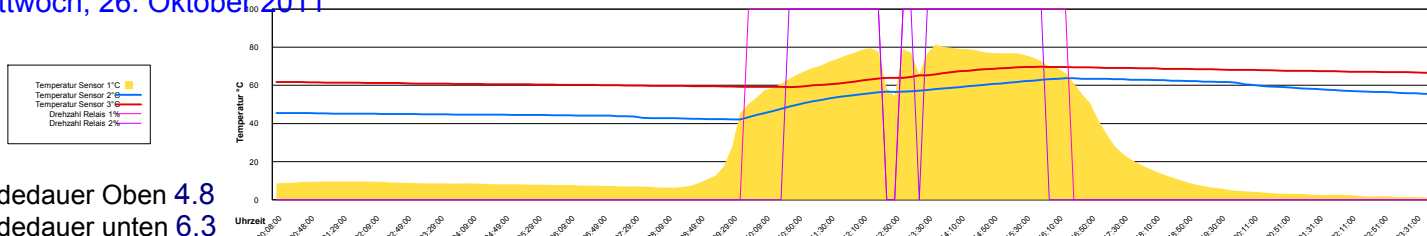

Mittwoch, 26. Oktober 2011

Ladedauer Oben 4.8
Ladedauer unten 6.3