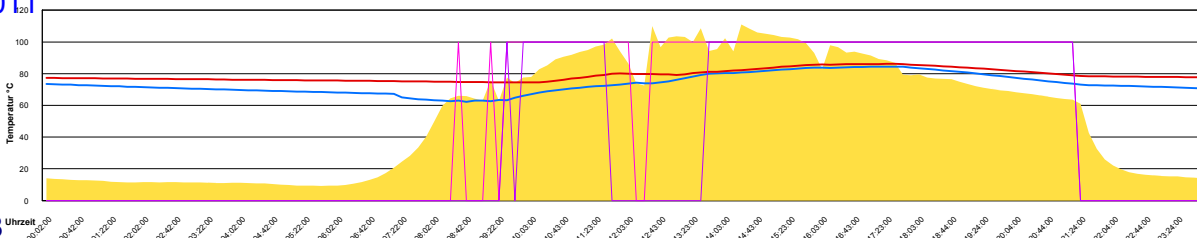

Mittwoch, 11. Mai 2011