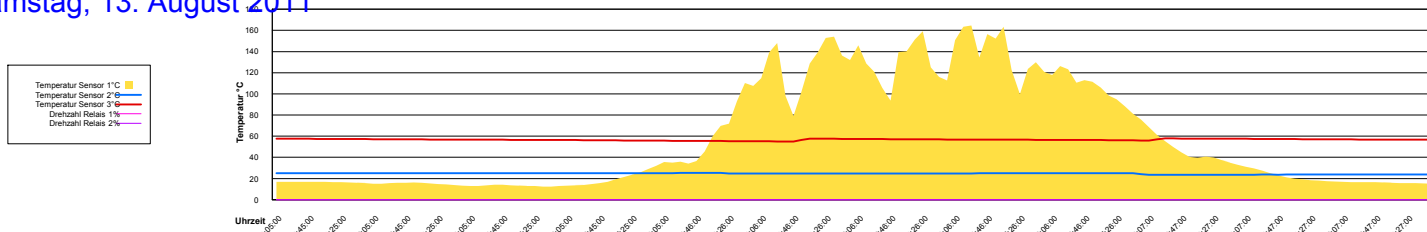

Mittwoch, 10. August 2011

Donnerstag, 11. August 2011

Freitag, 12. August 2011

Samstag, 13. August 2011

Sonntag, 14. August 2011

Montag, 15. August 2011

Ladedauer Oben 2.7
Ladedauer unten 5.5

Dienstag, 16. August 2011