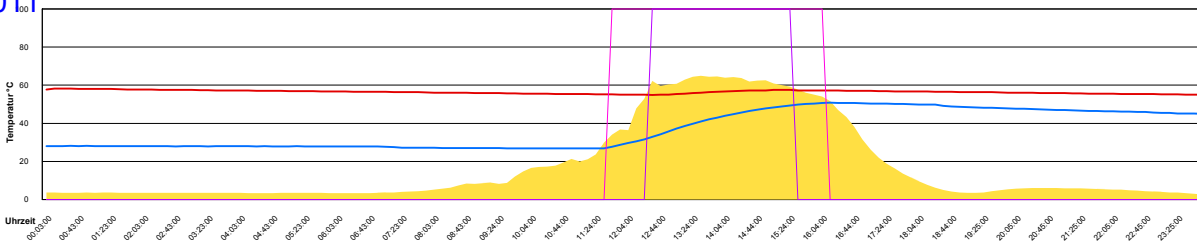

Dienstag, 1. März 2011

Ladedauer Oben 3.0
Ladedauer unten 4.5