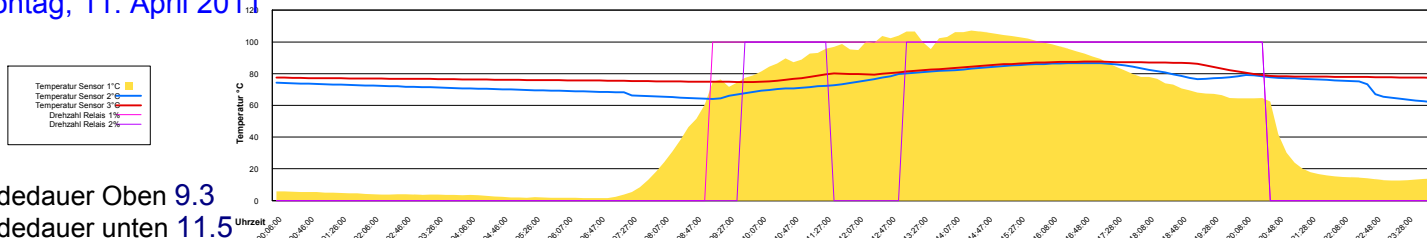

Ladedauer unten 12.0

Sonntag, 10. April 2011

Ladedauer Oben 9.7

Ladedauer unten 11.3

Montag, 11. April 2011

Ladedauer Oben 9.3

Ladedauer unten 11.5

Dienstag, 12. April 2011