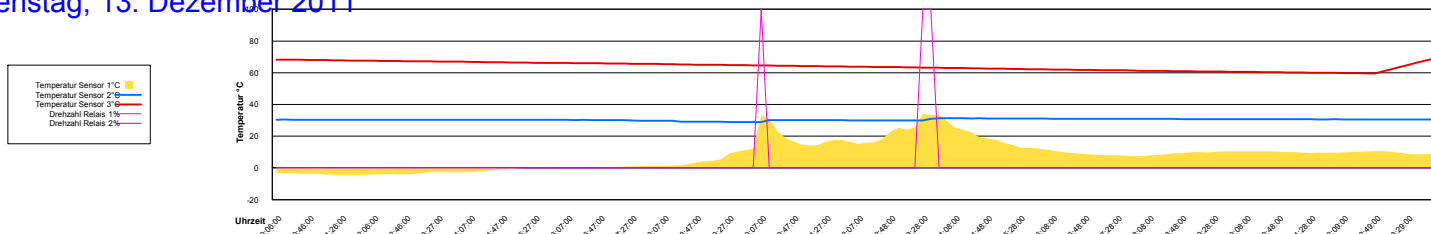

Dienstag, 13. Dezember 2011