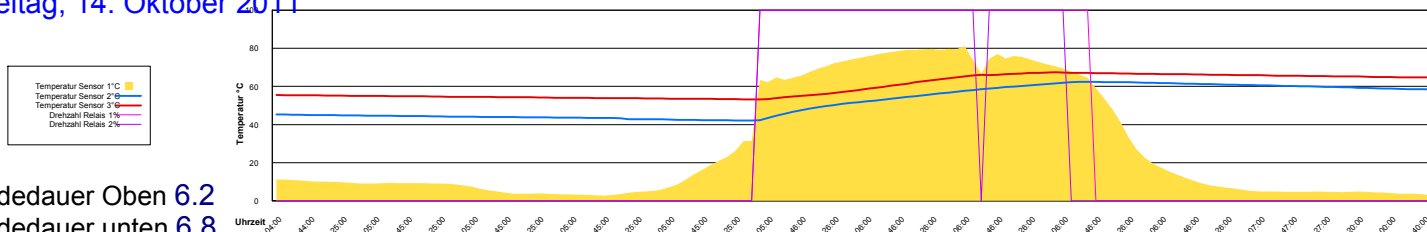

Freitag, 14. Oktober 2011

Ladedauer Oben 6.2
Ladedauer unten 6.8