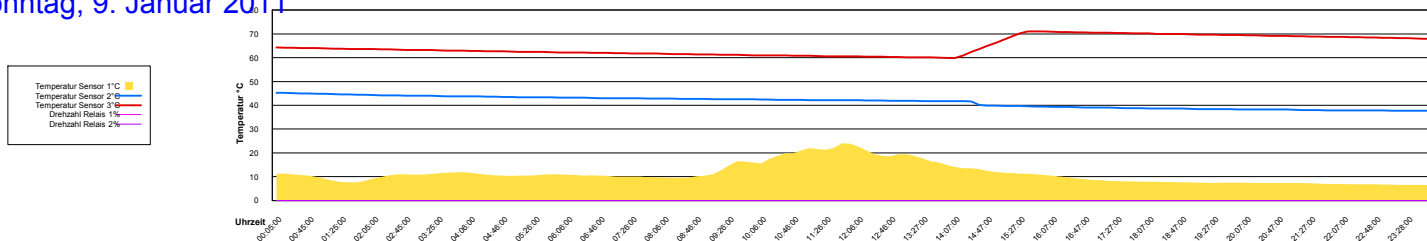

Mittwoch, 5. Januar 2011

Donnerstag, 6. Januar 2011

Freitag, 7. Januar 2011

Samstag, 8. Januar 2011

Ladedauer Oben 0.2
Ladedauer unten 3.5

Sonntag, 9. Januar 2011

Montag, 10. Januar 2011

Dienstag, 11. Januar 2011