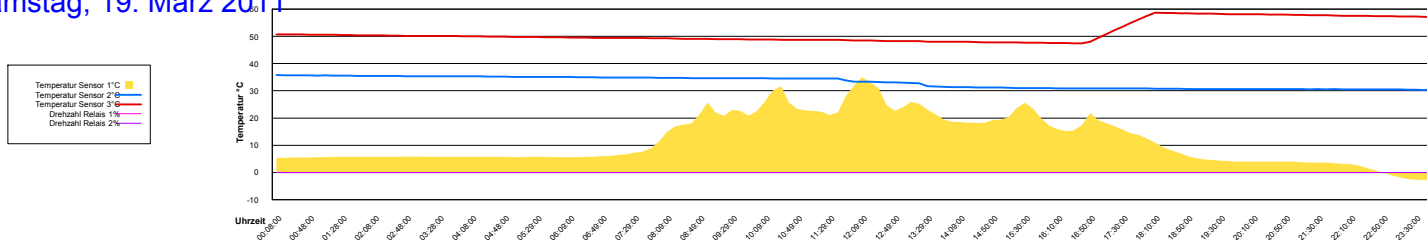

Ladedauer Oben 6.2
Ladedauer unten 7.3

Dienstag, 15. März 2011

Ladedauer Oben 5.3
Ladedauer unten 7.2

Mittwoch, 16. März 2011

Donnerstag, 17. März 2011

Freitag, 18. März 2011

Samstag, 19. März 2011

Sonntag, 20. März 2011