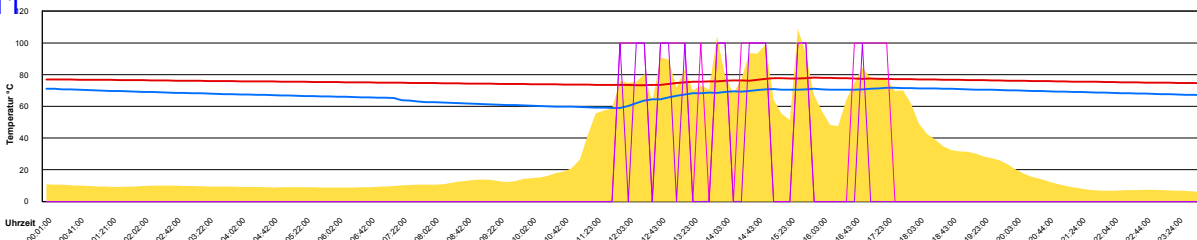

Mai 2011

Boiler-Ladezeiten

Monat

Sonntag, 1. Mai 2011

Ladedauer Oben 3.3
Ladedauer unten 5.7

Montag, 2. Mai 2011

Ladedauer Oben 8.5
Ladedauer unten 10.7

Dienstag, 3. Mai 2011