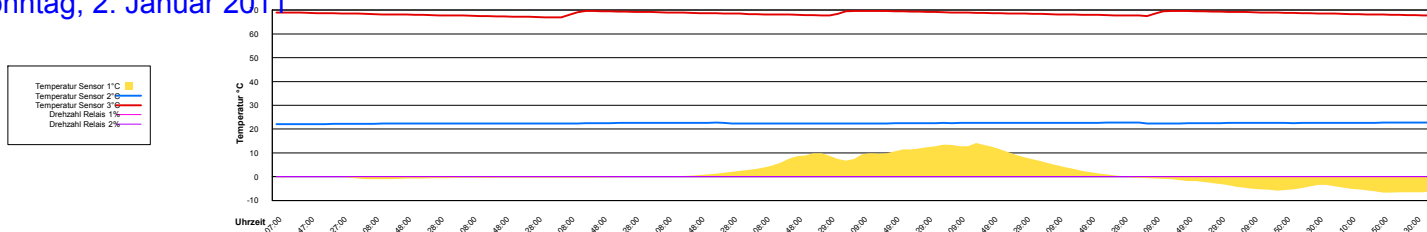

Sonntag, 27. Februar 2011

Montag, 28. Februar 2011

Januar 2011

Boiler-Ladezeiten

Samstag, 1. Januar 2011

Sonntag, 2. Januar 2011

Montag, 3. Januar 2011

Dienstag, 4. Januar 2011