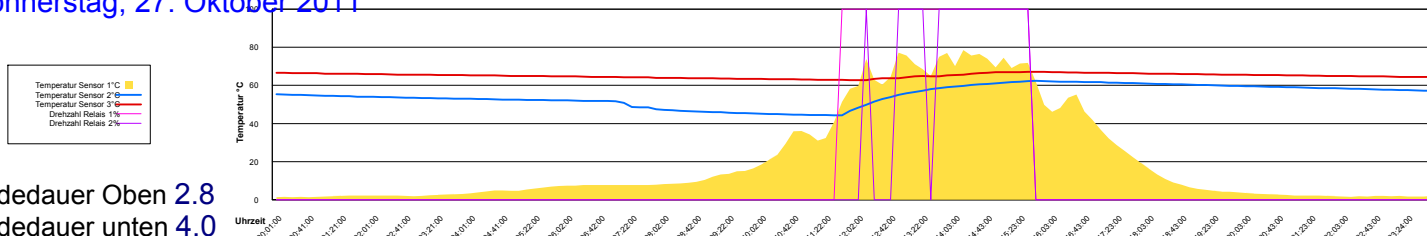

Dienstag, 25. Oktober 2011

Mittwoch, 26. Oktober 2011

Ladedauer Oben 4.8
Ladedauer unten 6.3

Donnerstag, 27. Oktober 2011

Ladedauer Oben 2.8
Ladedauer unten 4.0

Freitag, 28. Oktober 2011

Ladedauer Oben 4.0
Ladedauer unten 5.7