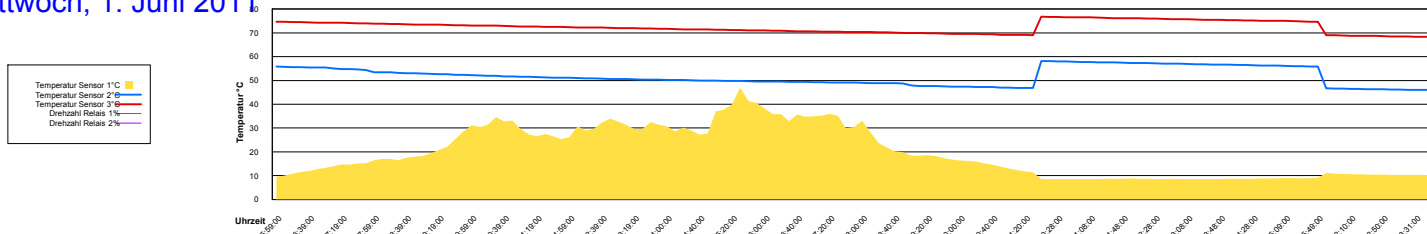

Mittwoch, 1. Juni 2011