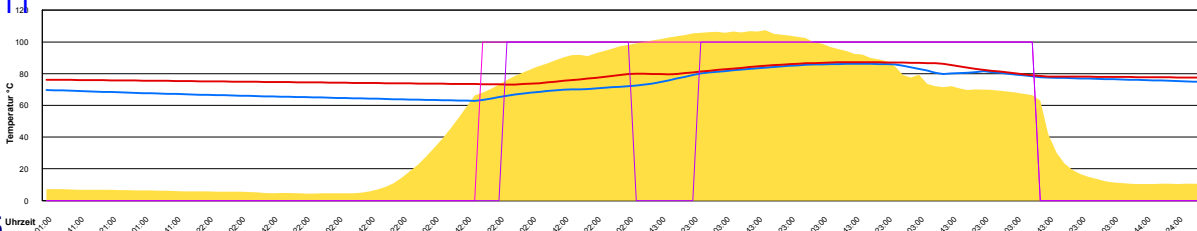

Ladedauer Oben 9.7
Ladedauer unten 11.5

Dienstag, 26. April 2011