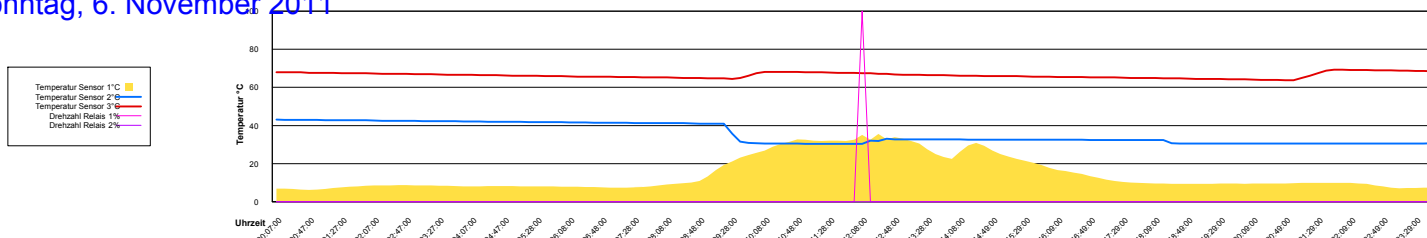

Ladedauer Oben 3.2
Ladedauer unten 4.5

Mittwoch, 28. Dezember 2011

Ladedauer Oben 2.2
Ladedauer unten 3.3

Donnerstag, 29. Dezember 2011

Freitag, 30. Dezember 2011

Samstag, 31. Dezember 2011

November 2011

Boiler-Ladezeiten

Dienstag, 1. November 2011

Ladedauer Oben 3.8
Ladedauer unten 5.0

Mittwoch, 2. November 2011

Ladedauer Oben 3.8
Ladedauer unten 5.2

Donnerstag, 3. November 2011

Ladedauer Oben 0.3
Ladedauer unten 0.5

Freitag, 4. November 2011

Ladedauer Oben 0.2
Ladedauer unten 1.2

Samstag, 5. November 2011

Ladedauer Oben 0.8
Ladedauer unten 2.2

Sonntag, 6. November 2011

Montag, 7. November 2011

Dienstag, 8. November 2011

Mittwoch, 9. November 2011