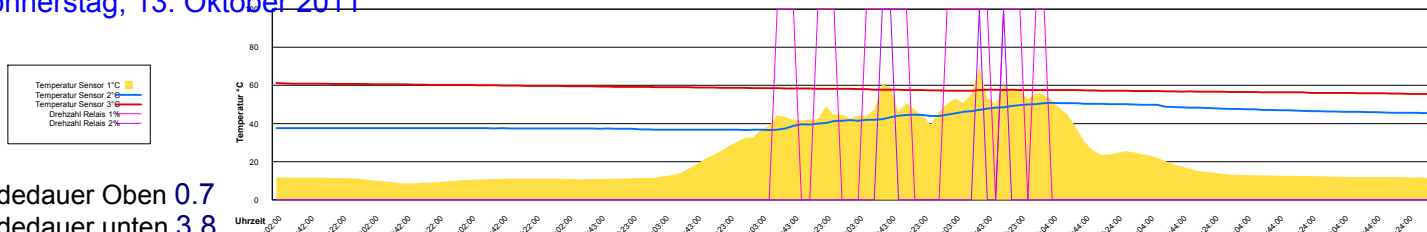

Montag, 10. Oktober 2011

Ladedauer Oben 3.3
Ladedauer unten 5.0

Dienstag, 11. Oktober 2011

Ladedauer Oben 5.3
Ladedauer unten 6.5

Mittwoch, 12. Oktober 2011

Donnerstag, 13. Oktober 2011

Ladedauer Oben 0.7
Ladedauer unten 3.8