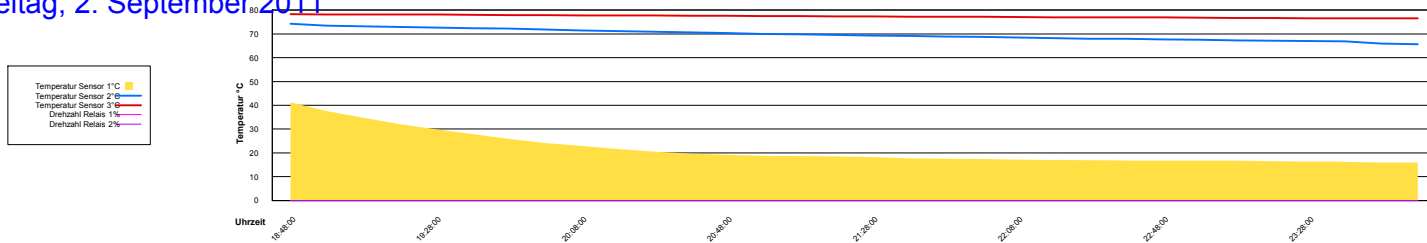

September 2011

Boiler-Ladezeiten

Donnerstag, 1. September 2011

Ladedauer Oben 7.5
Ladedauer unten 12.2

Freitag, 2. September 2011

Samstag, 3. September 2011

Ladedauer Oben 8.3
Ladedauer unten 11.3

Sonntag, 4. September 2011