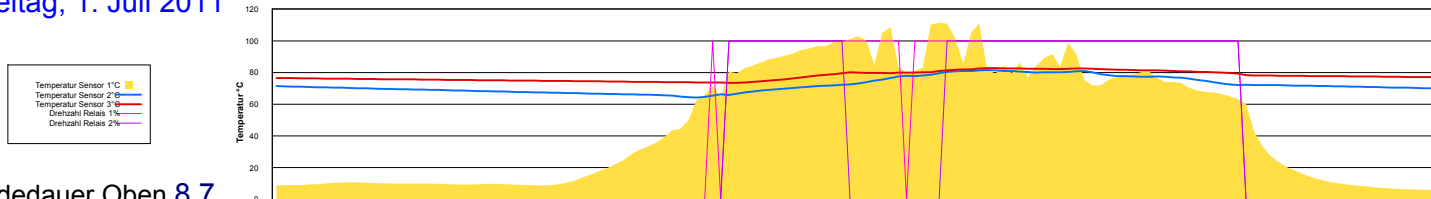

Freitag, 1. Juli 2011

Ladedauer Oben 8.7

Ladedauer unten 10.7

Samstag, 2. Juli 2011