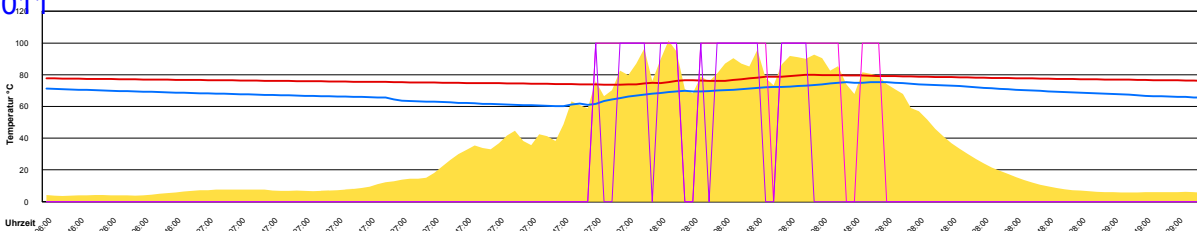

Ladedauer Oben 3.2
Ladedauer unten 5.2

Donnerstag, 28. April 2011