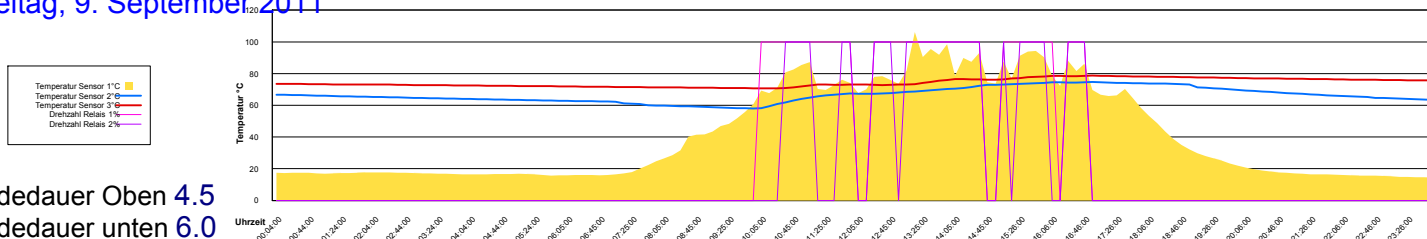

Freitag, 9. September 2011

Ladedauer Oben 4.5
Ladedauer unten 6.0