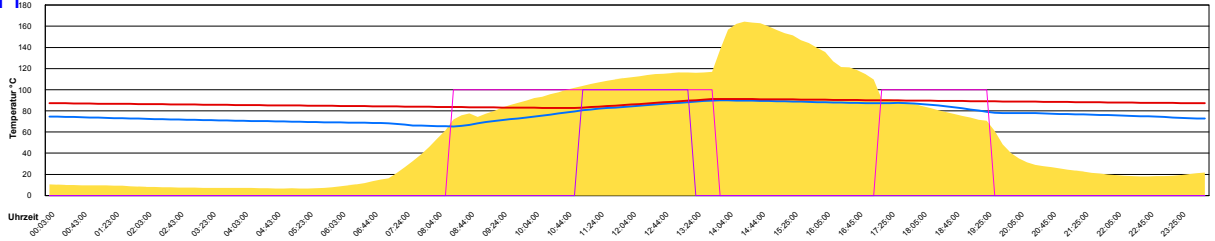

Ladedauer unten 2.8

Samstag, 28. Mai 2011

Ladedauer Oben 3.3

Ladedauer unten 6.5

Sonntag, 29. Mai 2011

Ladedauer Oben 5.0
Ladedauer unten 8.5

Montag, 30. Mai 2011

Ladedauer Oben 2.3
Ladedauer unten 7.8