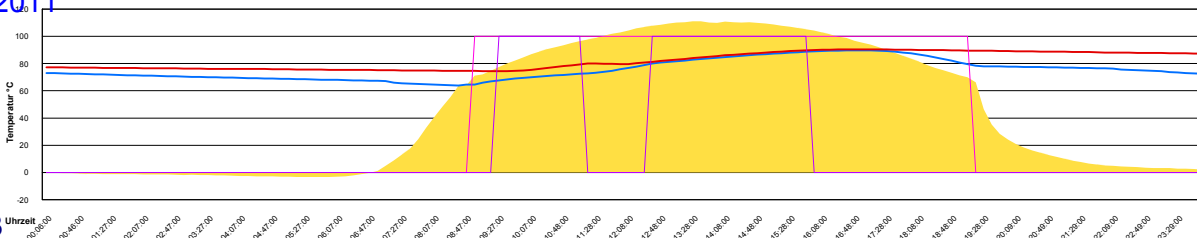

Donnerstag, 5. Mai 2011

Ladedauer Oben 5.2
Ladedauer unten 10.3