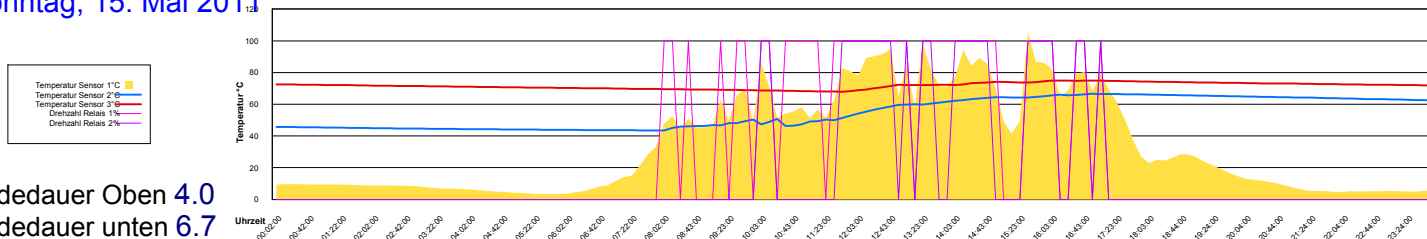

Sonntag, 15. Mai 2011

Ladedauer Oben 4.0
Ladedauer unten 6.7