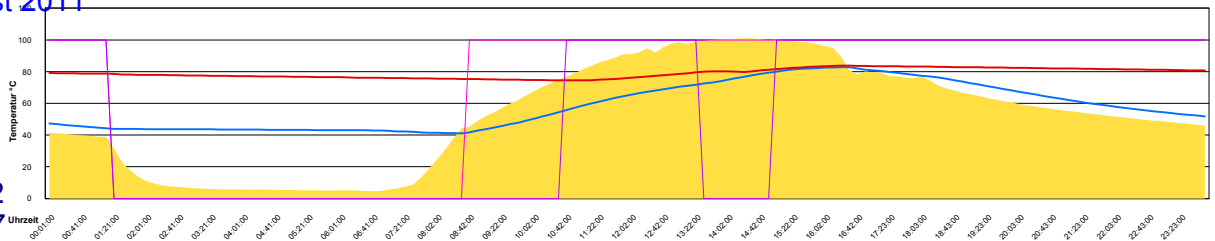

Ladedauer Oben 8.5
Ladedauer unten 9.0

Montag, 29. August 2011

Ladedauer Oben 4.2
Ladedauer unten 5.5

Dienstag, 30. August 2011

Ladedauer Oben 13.2
Ladedauer unten 14.7

Mittwoch, 31. August 2011

Ladedauer Oben 13.2
Ladedauer unten 16.7