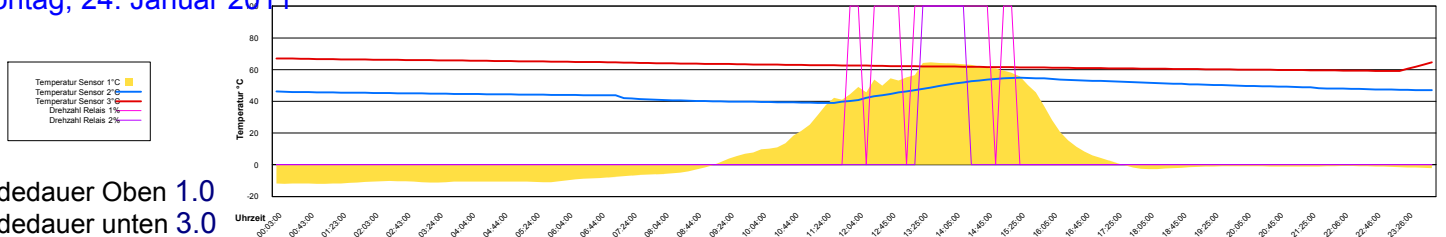

Donnerstag, 20. Januar 2011

Freitag, 21. Januar 2011

Samstag, 22. Januar 2011

Sonntag, 23. Januar 2011

Montag, 24. Januar 2011

Ladedauer Oben 1.0
Ladedauer unten 3.0

Dienstag, 25. Januar 2011

Mittwoch, 26. Januar 2011