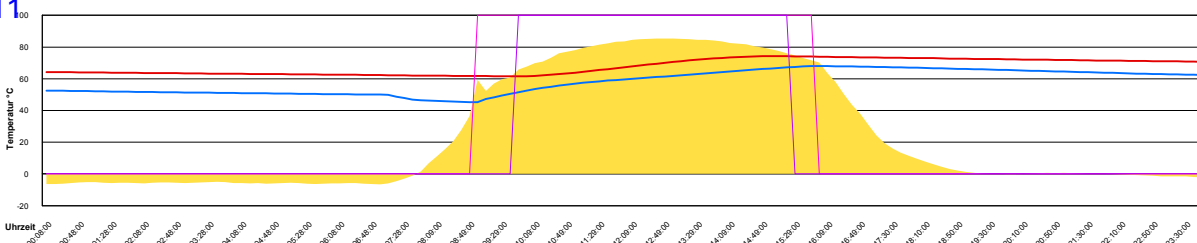

Montag, 7. März 2011

Ladedauer Oben 5.7
Ladedauer unten 7.0