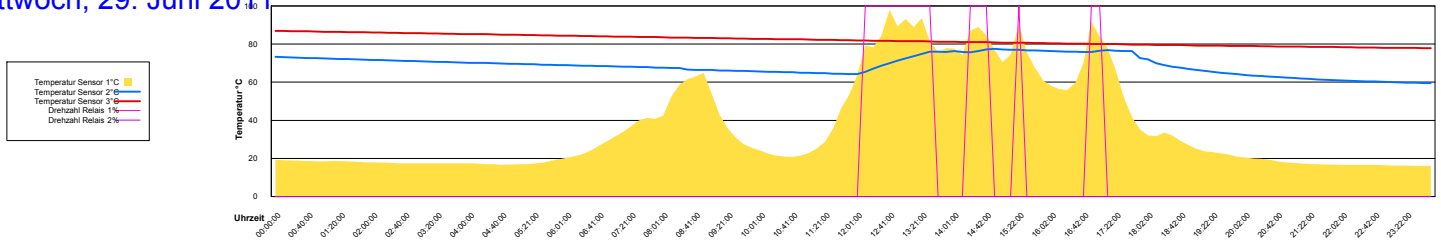

Ladedauer Oben 4.8
Ladedauer unten 8.5

Montag, 27. Juni 2011

Ladedauer Oben 2.3
Ladedauer unten 7.2

Dienstag, 28. Juni 2011

Ladedauer Oben 2.5
Ladedauer unten 7.5

Mittwoch, 29. Juni 2011

Donnerstag, 30. Juni 2011