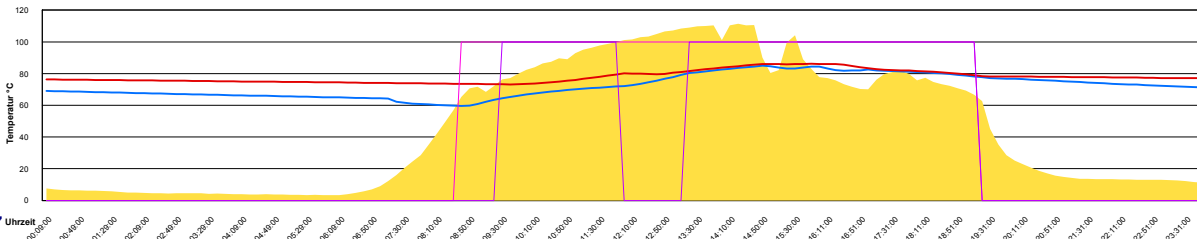

Mai 2011

Boiler-Ladezeiten

Monat

Sonntag, 1. Mai 2011

Ladedauer Oben 3.3
Ladedauer unten 5.7

Montag, 2. Mai 2011

Ladedauer Oben 8.5
Ladedauer unten 10.7

Dienstag, 3. Mai 2011