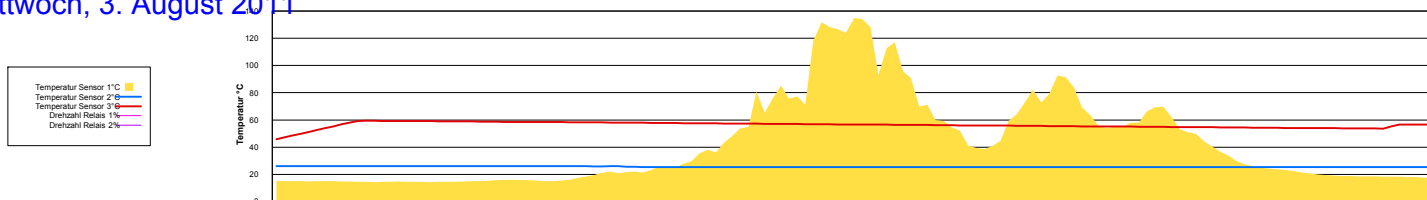

Mittwoch, 3. August 2011