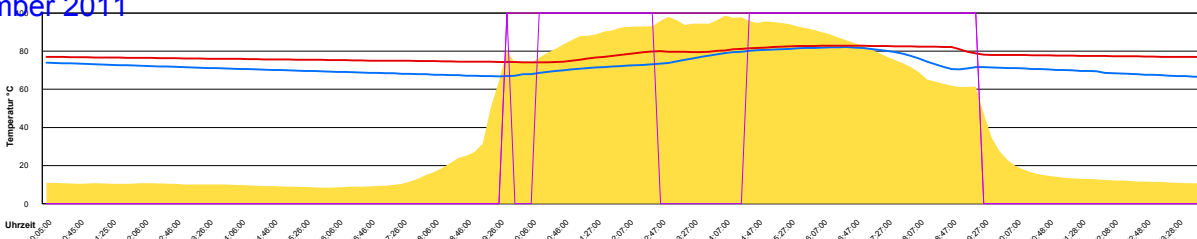

Ladedauer Oben 3.2
Ladedauer unten 7.3

Freitag, 23. September 2011

Ladedauer Oben 4.0
Ladedauer unten 6.3

Samstag, 24. September 2011

Ladedauer Oben 8.0
Ladedauer unten 9.7

Sonntag, 25. September 2011

Ladedauer Oben 7.5
Ladedauer unten 9.8