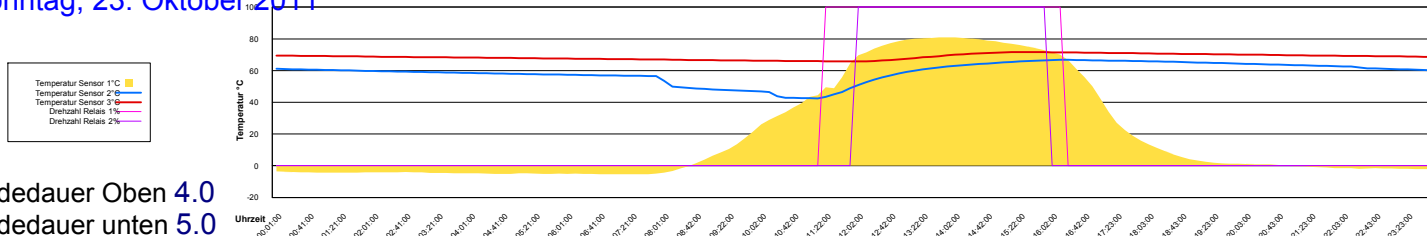

Ladedauer Oben 5.7
Ladedauer unten 6.3

Dienstag, 18. Oktober 2011

Ladedauer Oben 5.2
Ladedauer unten 6.5

Mittwoch, 19. Oktober 2011

Donnerstag, 20. Oktober 2011

Ladedauer Oben 2.8
Ladedauer unten 5.2

Freitag, 21. Oktober 2011

Ladedauer Oben 4.0
Ladedauer unten 5.2

Samstag, 22. Oktober 2011

Ladedauer Oben 5.3
Ladedauer unten 6.3

Sonntag, 23. Oktober 2011

Ladedauer Oben 4.0
Ladedauer unten 5.0

Montag, 24. Oktober 2011

Ladedauer Oben 4.2
Ladedauer unten 4.8