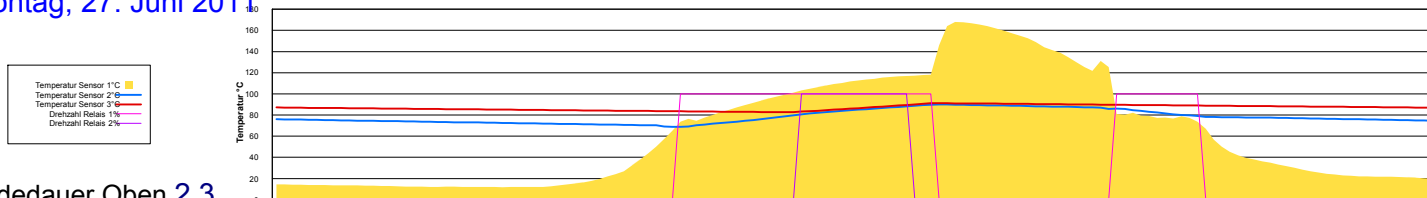

Montag, 27. Juni 2011

Ladedauer Oben 2.3
Ladedauer unten 7.2