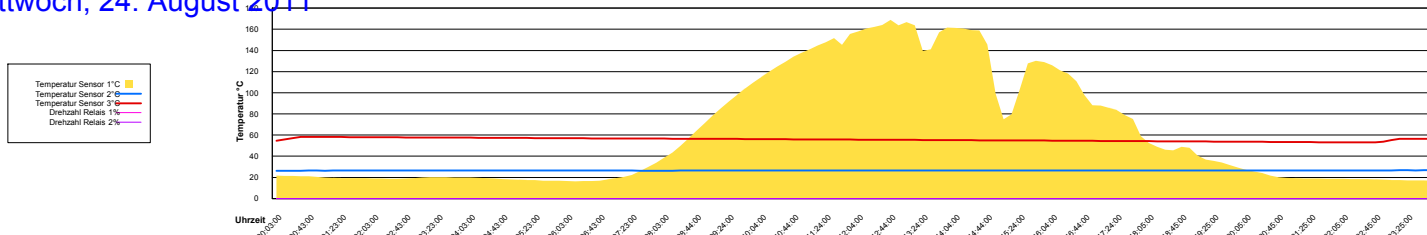

Mittwoch, 24. August 2011