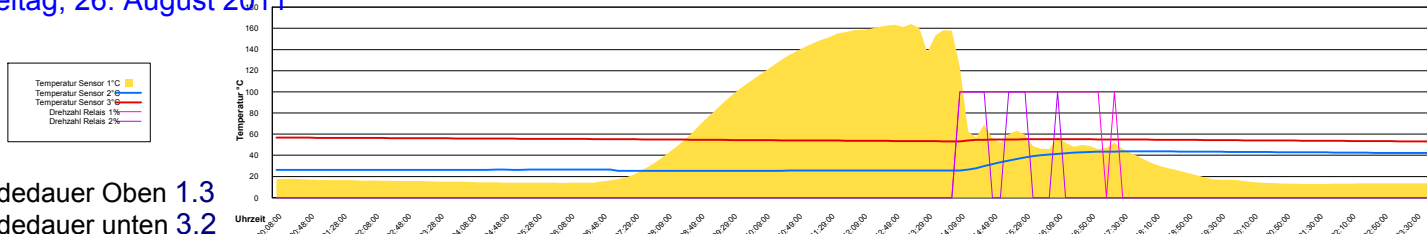

Freitag, 26. August 2011

Ladedauer Oben 1.3
Ladedauer unten 3.2