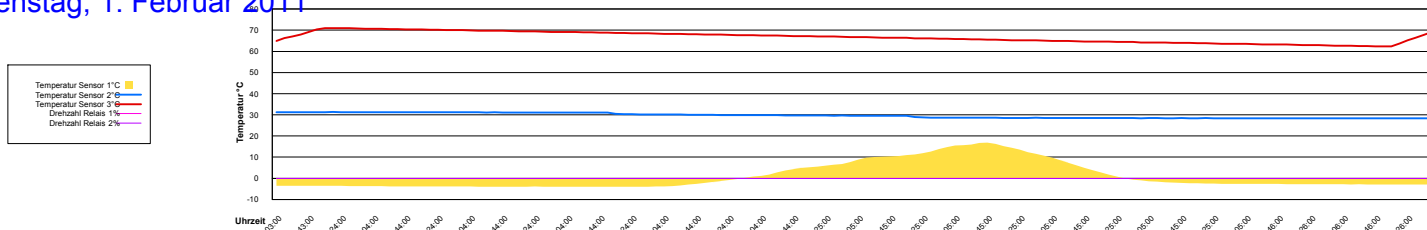

Donnerstag, 31. März 2011

Ladedauer Oben 1.2
Ladedauer unten 2.7

Februar 2011

Boiler-Ladezeiten

Dienstag, 1. Februar 2011

Mittwoch, 2. Februar 2011

Donnerstag, 3. Februar 2011

Freitag, 4. Februar 2011