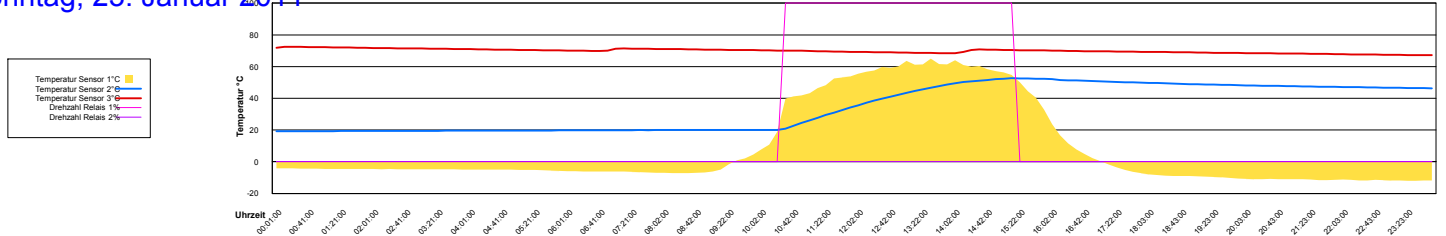

Donnerstag, 20. Januar 2011

Freitag, 21. Januar 2011

Samstag, 22. Januar 2011

Sonntag, 23. Januar 2011

Montag, 24. Januar 2011

Ladedauer Oben 1.0
Ladedauer unten 3.0

Dienstag, 25. Januar 2011

Mittwoch, 26. Januar 2011