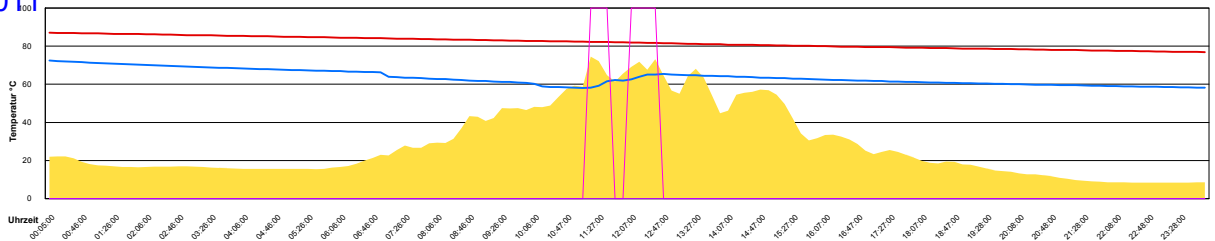

Dienstag, 31. Mai 2011