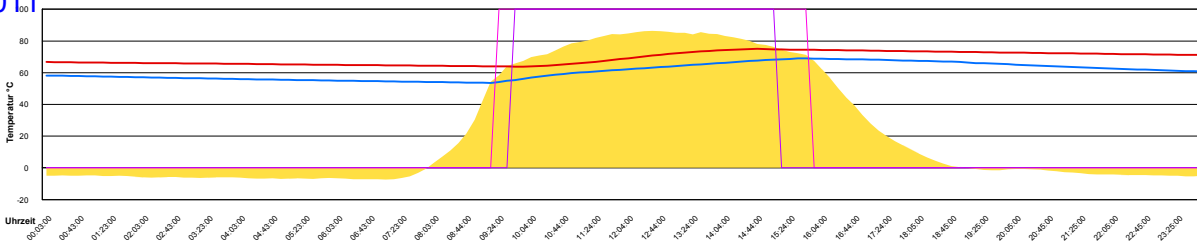

Samstag, 5. März 2011

Ladedauer Oben 5.5
Ladedauer unten 6.5