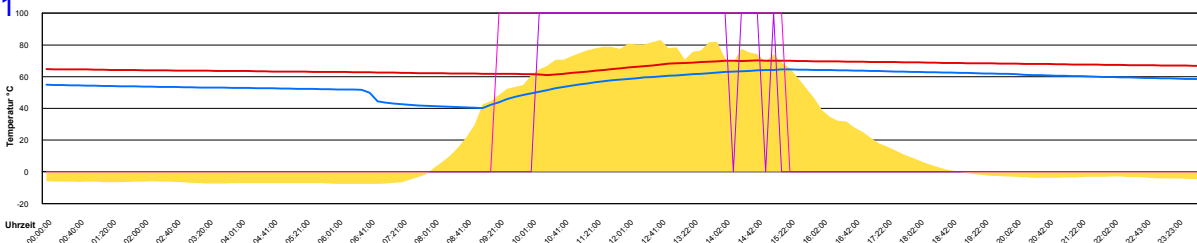

Freitag, 4. März 2011

Ladedauer Oben 4.7
Ladedauer unten 6.0