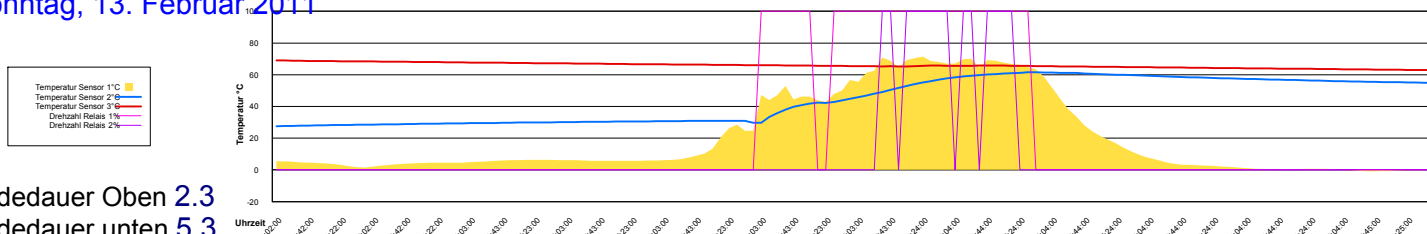

Sonntag, 13. Februar 2011

Ladedauer Oben 2.3
Ladedauer unten 5.3