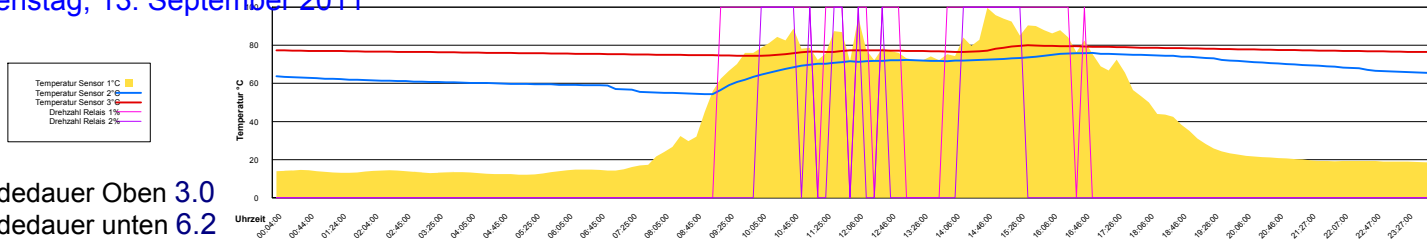

Dienstag, 13. September 2011

Ladedauer Oben 3.0
Ladedauer unten 6.2