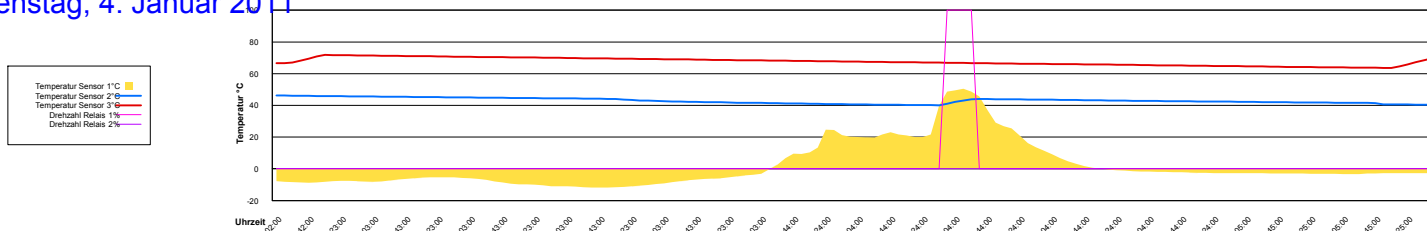

Sonntag, 27. Februar 2011

Montag, 28. Februar 2011

Januar 2011

Boiler-Ladezeiten

Samstag, 1. Januar 2011

Sonntag, 2. Januar 2011

Montag, 3. Januar 2011

Dienstag, 4. Januar 2011