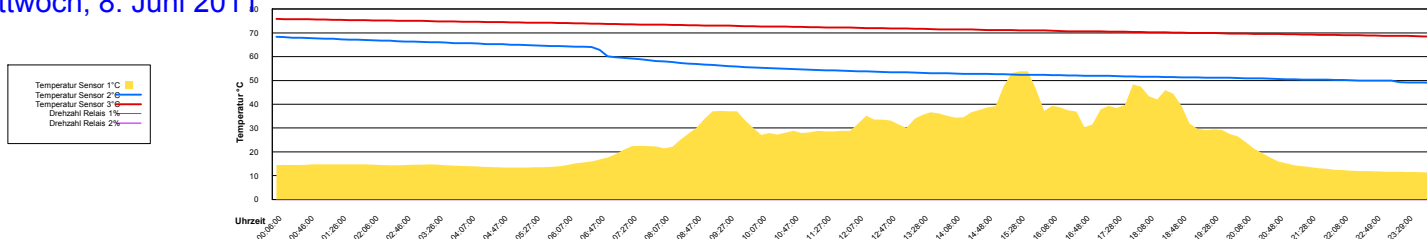

Boiler-Ladezeiten

Mittwoch, 1. Juni 2011

Donnerstag, 2. Juni 2011

Ladedauer Oben 1.2
Ladedauer unten 3.2

Freitag, 3. Juni 2011

Ladedauer Oben 4.7
Ladedauer unten 7.2

Samstag, 4. Juni 2011

Ladedauer Oben 4.7
Ladedauer unten 8.3

Sonntag, 5. Juni 2011

Ladedauer Oben 8.3
Ladedauer unten 10.2

Montag, 6. Juni 2011

Ladedauer Oben 2.7
Ladedauer unten 5.0

Dienstag, 7. Juni 2011

Ladedauer Oben 2.7
Ladedauer unten 5.2

Mittwoch, 8. Juni 2011