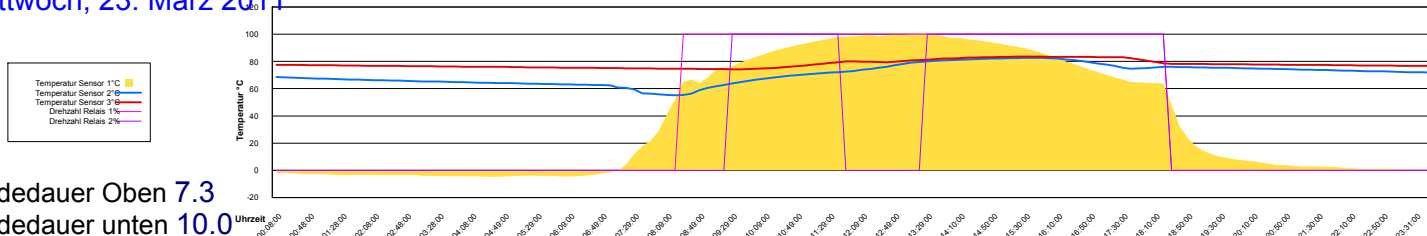

Ladedauer Oben 6.2
Ladedauer unten 7.8

Montag, 21. März 2011

Ladedauer Oben 6.3
Ladedauer unten 7.5

Dienstag, 22. März 2011

Ladedauer Oben 3.3
Ladedauer unten 7.3

Mittwoch, 23. März 2011

Ladedauer Oben 7.3
Ladedauer unten 10.0