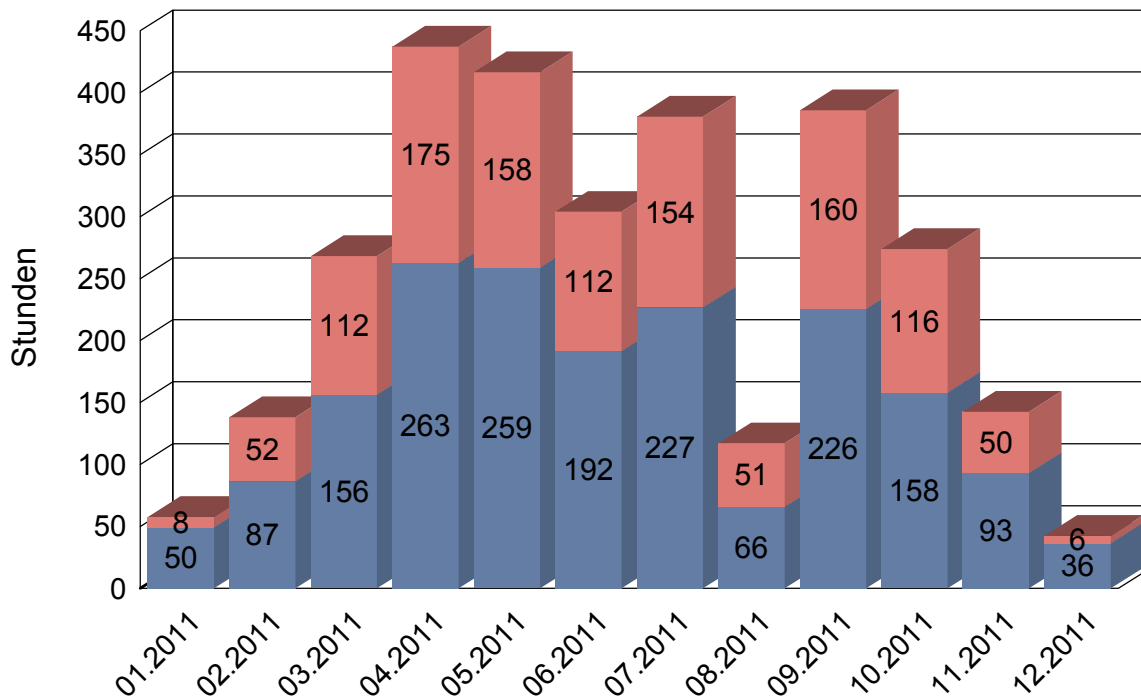

Temperaturen am Dachsensor und Boiler

Boiler-Ladezeiten

Pro Monat

Die Temperatur wird am Kollektor gemessen, der auf dem Dach installiert ist, und alle 10 Minuten aufgezeichnet. Der Boiler wird mit Schichtladung betrieben, deshalb die Bezeichnungen 'Oben' für das oben im Boiler liegende Wärmetauschelement und 'Unten' für das untere.

Dezember 2011

Boiler-Ladezeiten

Donnerstag, 1. Dezember 2011

Ladedauer Oben 0.3
Ladedauer unten 3.8

Freitag, 2. Dezember 2011

Ladedauer Oben 0.2
Ladedauer unten 0.8

Samstag, 3. Dezember 2011

Sonntag, 4. Dezember 2011