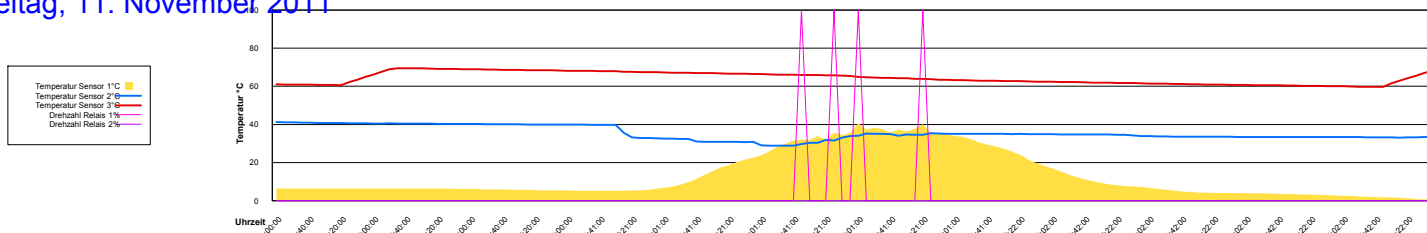

Ladedauer Oben 0.2
Ladedauer unten 1.2

Samstag, 5. November 2011

Ladedauer Oben 0.8
Ladedauer unten 2.2

Sonntag, 6. November 2011

Montag, 7. November 2011

Dienstag, 8. November 2011

Mittwoch, 9. November 2011

Ladedauer Oben 2.7

Ladedauer unten 5.7

Donnerstag, 10. November 2011

Freitag, 11. November 2011

Samstag, 12. November 2011

Ladedauer Oben 2.2

Ladedauer unten 5.7

Sonntag, 13. November 2011