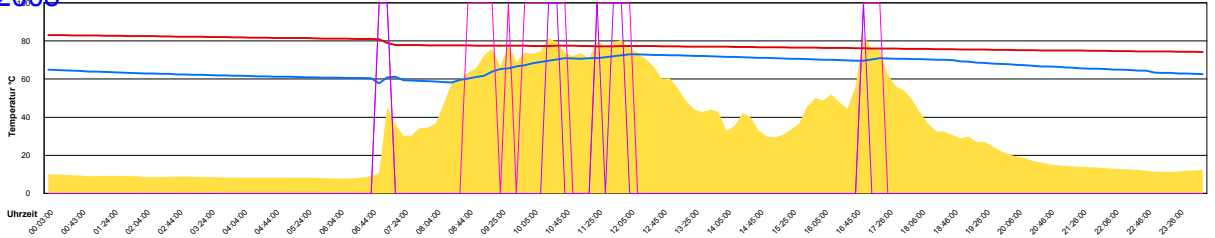

Freitag, 22. August 2008

Ladedauer Oben 1.3
Ladedauer unten 3.5