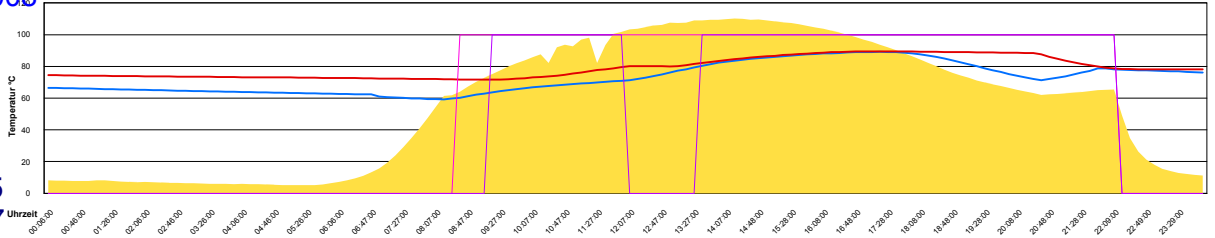

Ladedauer Oben 2.7
Ladedauer unten 5.8

Samstag, 12. Juli 2008

Sonntag, 13. Juli 2008

Montag, 14. Juli 2008

Ladedauer Oben 4.5
Ladedauer unten 7.0

Dienstag, 15. Juli 2008

Ladedauer Oben 11.5
Ladedauer unten 13.7