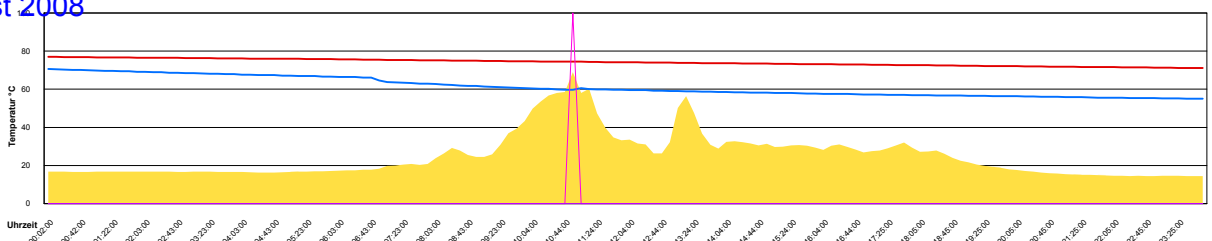

Samstag, 9. August 2008

Ladedauer Oben 3.3
Ladedauer unten 6.7

Sonntag, 10. August 2008

Ladedauer Oben 6.0
Ladedauer unten 8.2

Montag, 11. August 2008

Ladedauer Oben 5.5
Ladedauer unten 6.8

Dienstag, 12. August 2008