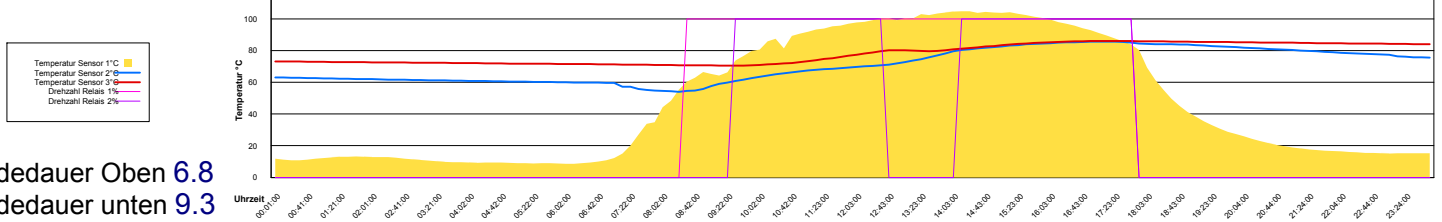

Montag, 18. August 2008

Ladedauer Oben 6.8
Ladedauer unten 9.3