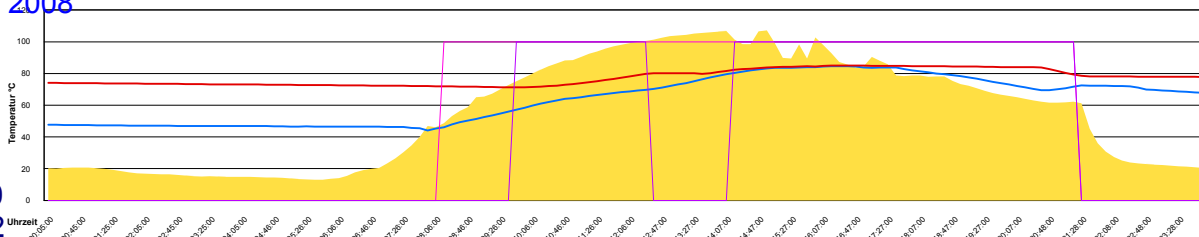

Donnerstag, 31. Juli 2008

Ladedauer Oben 10.0
Ladedauer unten 13.2