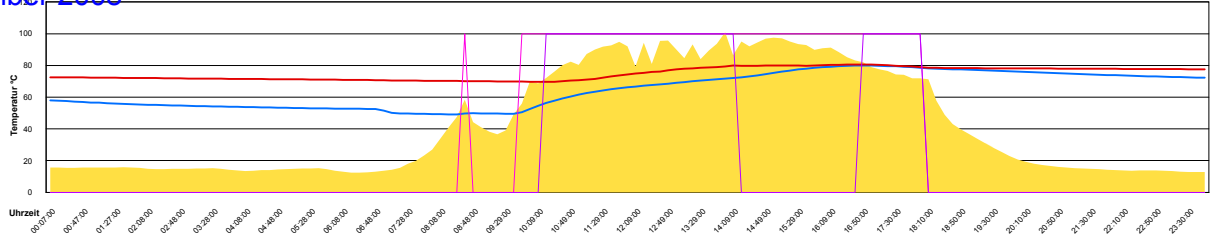

Ladedauer Oben 5.3
Ladedauer unten 8.5

Mittwoch, 3. September 2008

Temperatur Sensor 1°C
Temperatur Sensor 2°C
Temperatur Sensor 3°C
Drehzahl Relais 1%
Drehzahl Relais 2%