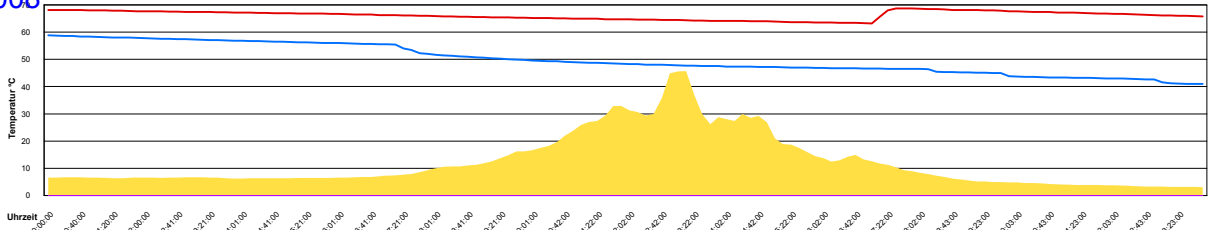

Montag, 17. März 2008