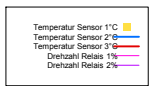

Samstag, 15. März 2008

Ladedauer Oben 3.8
Ladedauer unten 6.8

Sonntag, 16. März 2008

Ladedauer Oben 2.7
Ladedauer unten 4.8

Montag, 17. März 2008

Dienstag, 18. März 2008

Ladedauer Oben 1.0
Ladedauer unten 4.0

Mittwoch, 19. März 2008

Ladedauer Oben 2.2
Ladedauer unten 4.5

Donnerstag, 20. März 2008

Ladedauer Oben 0.8
Ladedauer unten 1.2

Freitag, 21. März 2008