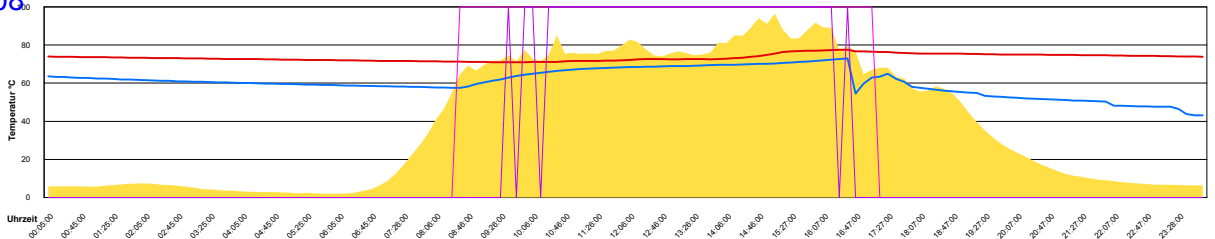

Samstag, 3. Mai 2008

Ladedauer Oben 6.7
Ladedauer unten 8.7