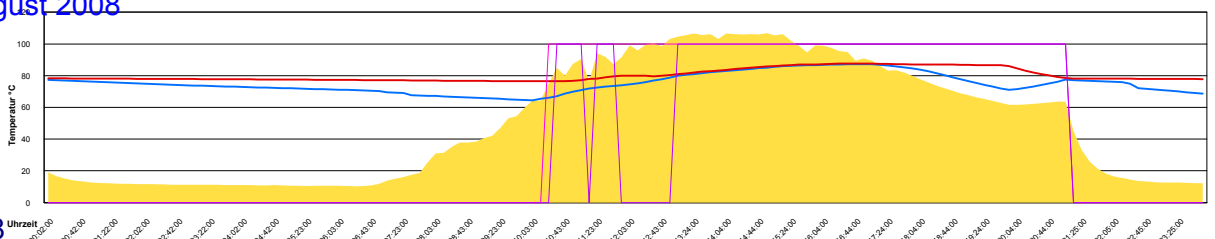

Donnerstag, 28. August 2008

Ladedauer Oben 9.3
Ladedauer unten 10.8