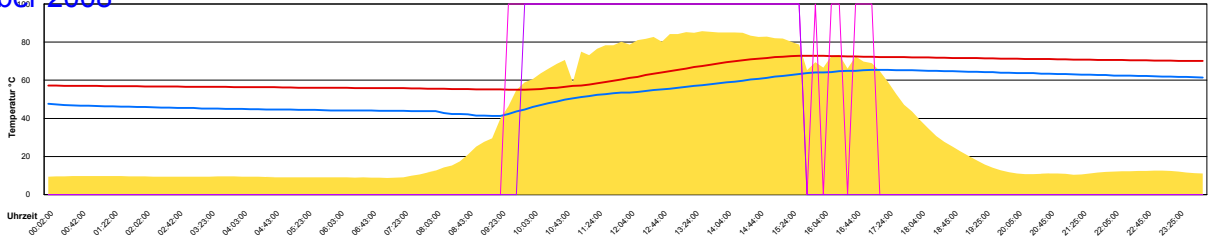

Freitag, 19. September 2008

Ladedauer Oben 5.8
Ladedauer unten 7.2