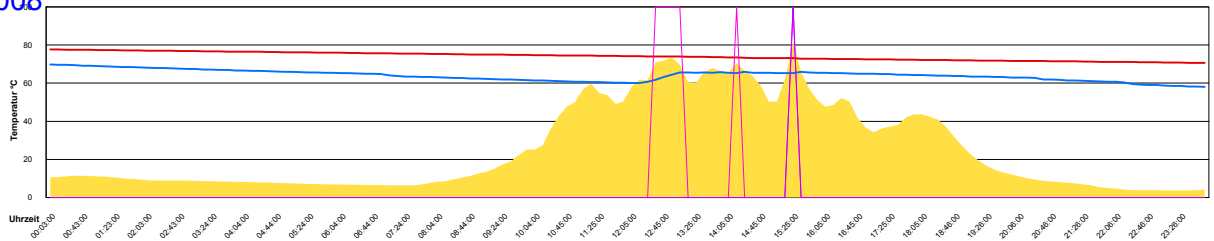

Ladedauer Oben 7.0
Ladedauer unten 7.8

Samstag, 29. März 2008

Ladedauer Oben 9.8
Ladedauer unten 11.3

Sonntag, 30. März 2008

Ladedauer Oben 2.8
Ladedauer unten 6.7

Montag, 31. März 2008

Ladedauer Oben 0.2
Ladedauer unten 1.0