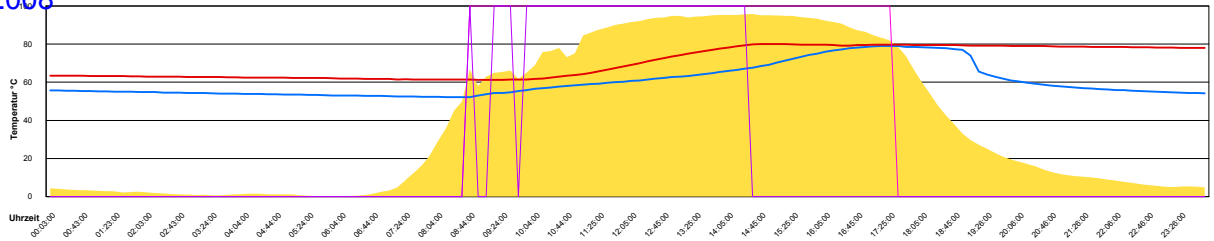

Samstag, 26. April 2008

Ladedauer Oben 5.3
Ladedauer unten 8.8