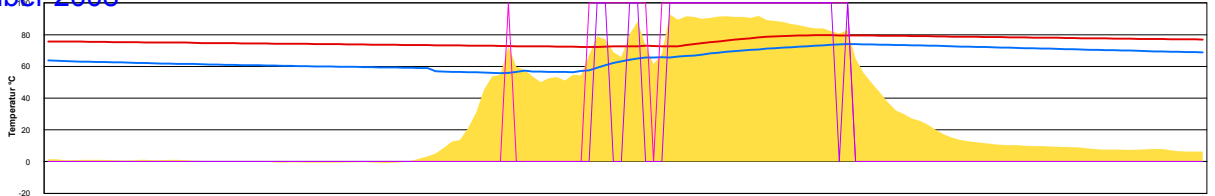

Montag, 22. September 2008

Ladedauer Oben 4.3
Ladedauer unten 5.5