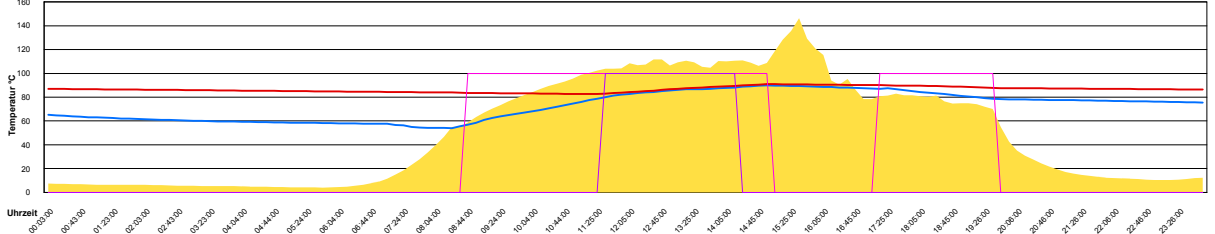

Dienstag, 6. Mai 2008

Ladedauer Oben 2.5
Ladedauer unten 7.3

Mittwoch, 7. Mai 2008

Ladedauer Oben 2.3
Ladedauer unten 7.5

Donnerstag, 8. Mai 2008

Ladedauer Oben 2.3
Ladedauer unten 7.3

Freitag, 9. Mai 2008

Ladedauer Oben 2.8
Ladedauer unten 8.8