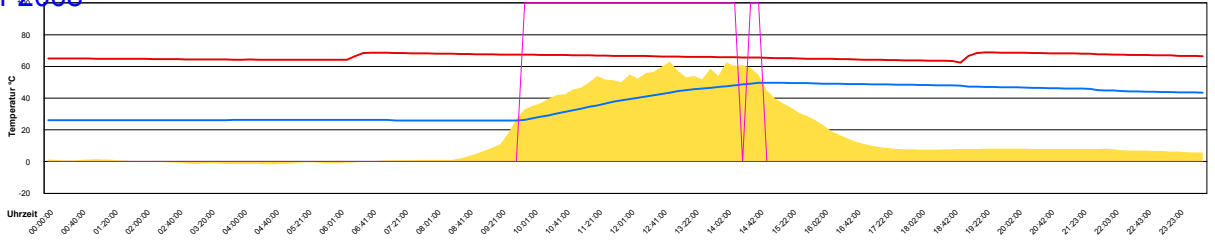

Sonntag, 13. Januar 2008

Montag, 14. Januar 2008

Dienstag, 15. Januar 2008

Temperatur Sensor 1°C
 Temperatur Sensor 2°C
 Temperatur Sensor 3°C
 Drehzahl Relais 1%
 Drehzahl Relais 2%

Mittwoch, 16. Januar 2008