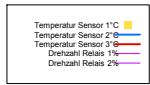

Ladedauer Oben 3.7
Ladedauer unten 5.2

Montag, 22. September 2008

Ladedauer Oben 4.3
Ladedauer unten 5.5

Dienstag, 23. September 2008

Ladedauer Oben 1.3
Ladedauer unten 2.7

Mittwoch, 24. September 2008

Ladedauer Oben 3.7
Ladedauer unten 5.2