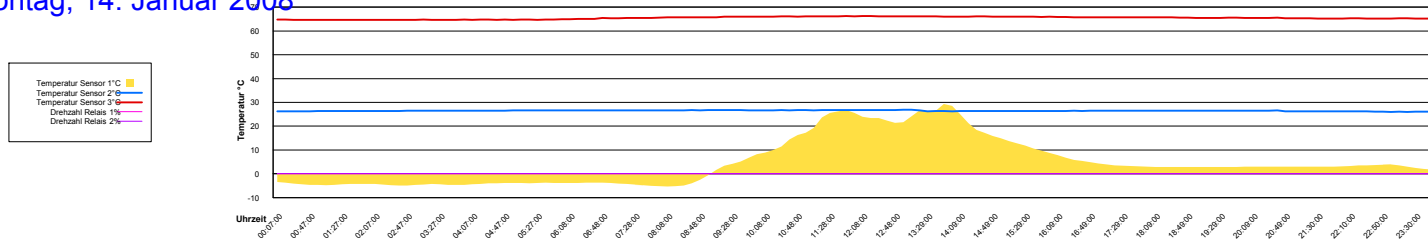

Montag, 14. Januar 2008