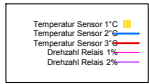

Ladedauer Oben 3.7
Ladedauer unten 5.3

Mittwoch, 17. September 2008