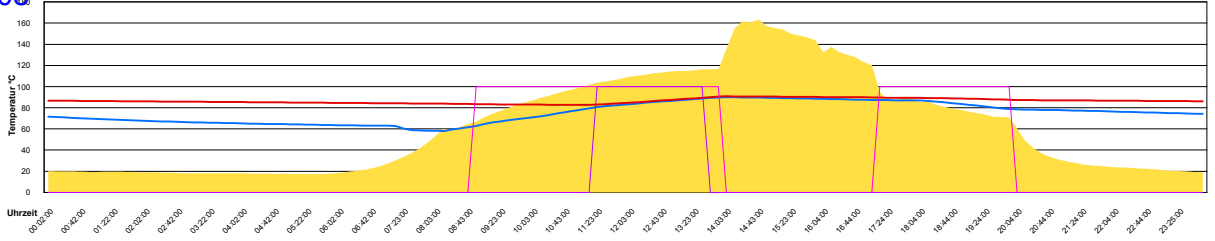

Montag, 23. Juni 2008

Ladedauer Oben 2.3
Ladedauer unten 8.0