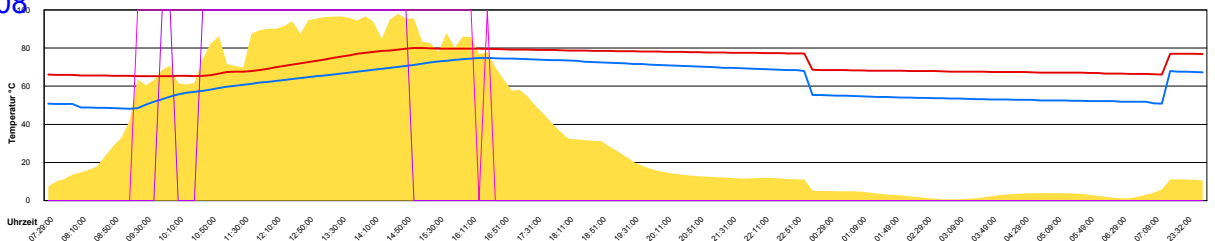

Freitag, 18. April 2008