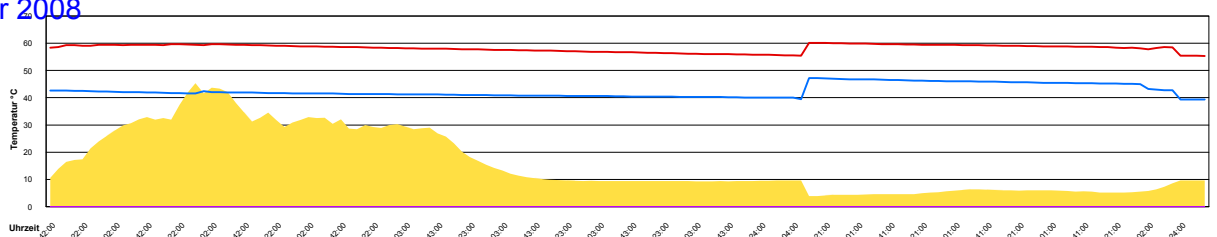

Montag, 27. Oktober 2008