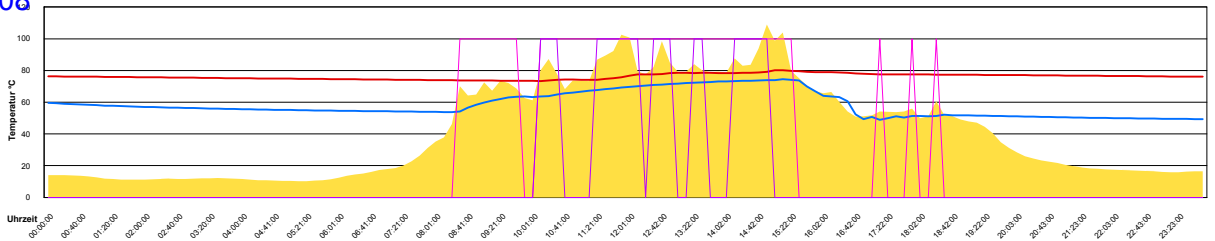

Dienstag, 3. Juni 2008