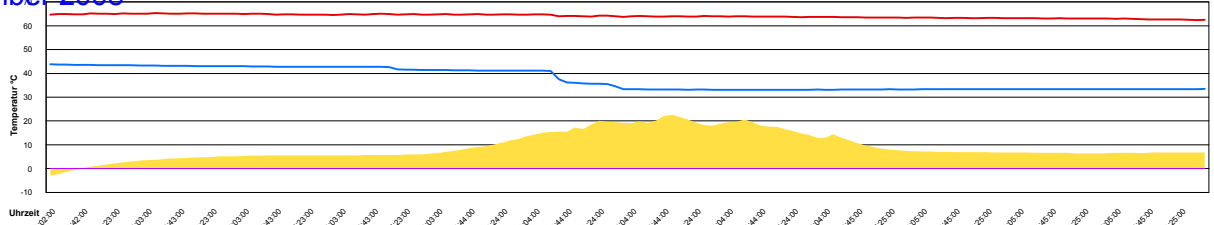

Sonntag, 16. November 2008