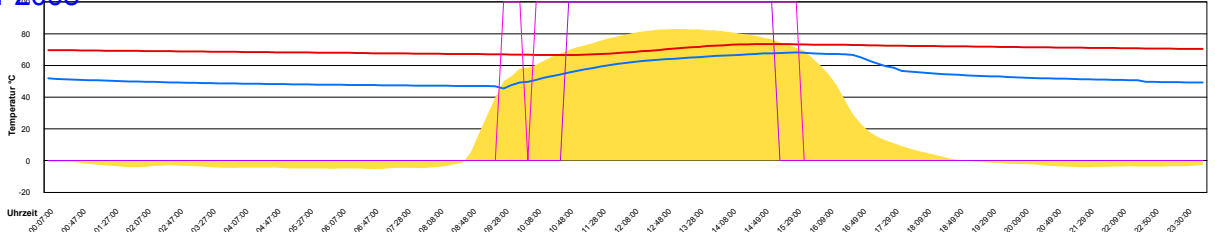

Dienstag, 5. Februar 2008

Mittwoch, 6. Februar 2008

Donnerstag, 7. Februar 2008

Ladedauer Oben 2.5
Ladedauer unten 5.7

Freitag, 8. Februar 2008

Ladedauer Oben 4.5
Ladedauer unten 5.8

Samstag, 9. Februar 2008