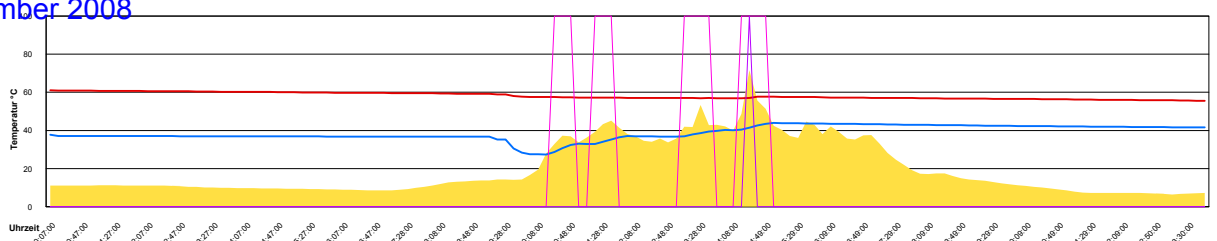

Ladedauer Oben 0.2
Ladedauer unten 2.3