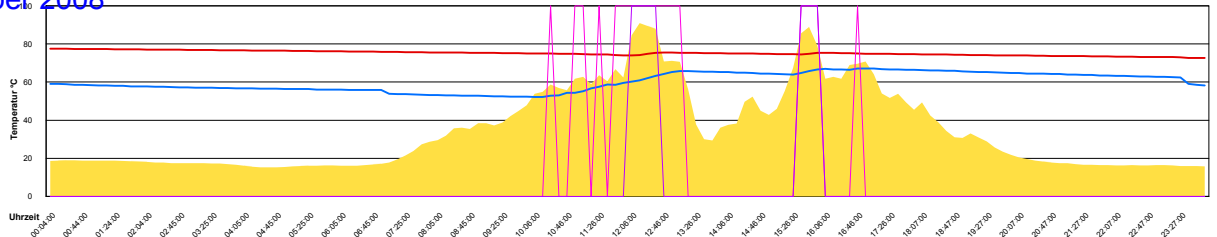

Freitag, 31. Oktober 2008

September 2008

Boiler-Ladezeiten

Monat

Unten

Oben

Montag, 1. September 2008

Temperatur Sensor 1°C
 Temperatur Sensor 2°C
 Temperatur Sensor 3°C
 Drehzahl Relais 1%
 Drehzahl Relais 2%