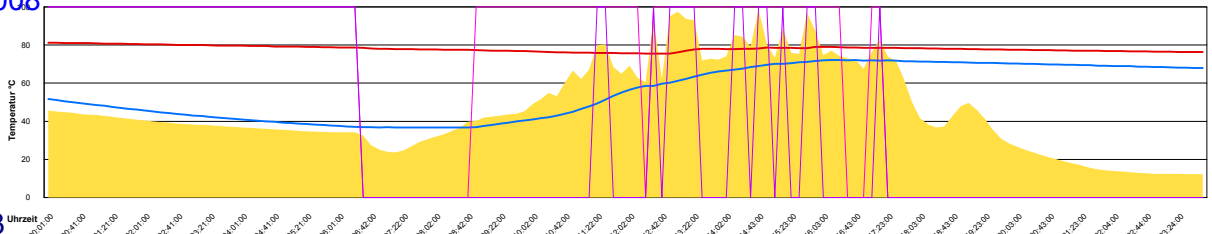

Samstag, 31. Mai 2008

Ladedauer Oben 9.0
Ladedauer unten 14.3