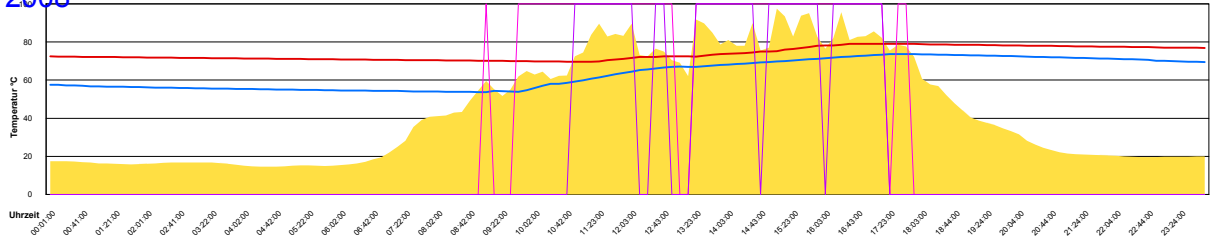

Ladedauer Oben 5.3
Ladedauer unten 7.8

Sonntag, 3. August 2008

Temperatur Sensor 1°C
Temperatur Sensor 2°C
Temperatur Sensor 3°C
Drehzahl Relais 1%
Drehzahl Relais 2%