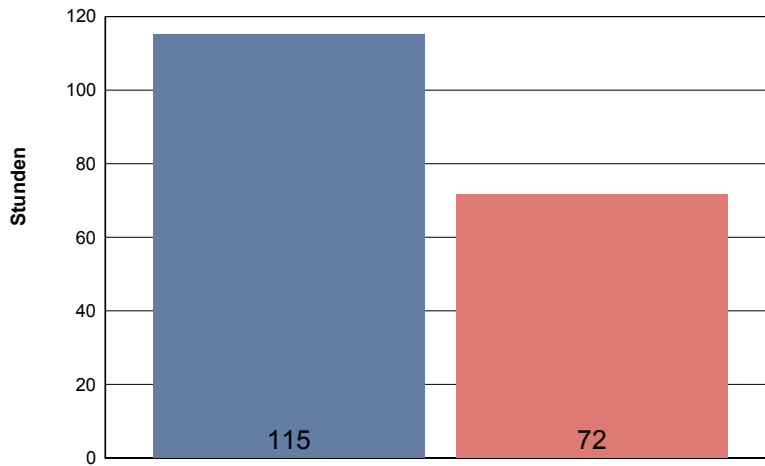

Oktober 2008

Boiler-Ladezeiten

Monat

Unten

Oben