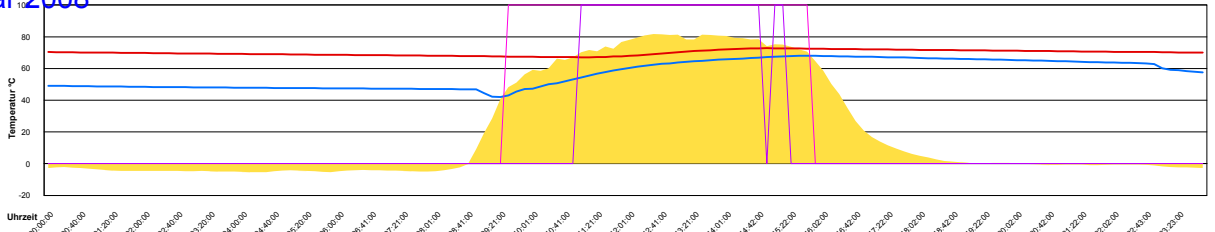

Sonntag, 10. Februar 2008

Ladedauer Oben 4.2
Ladedauer unten 6.3