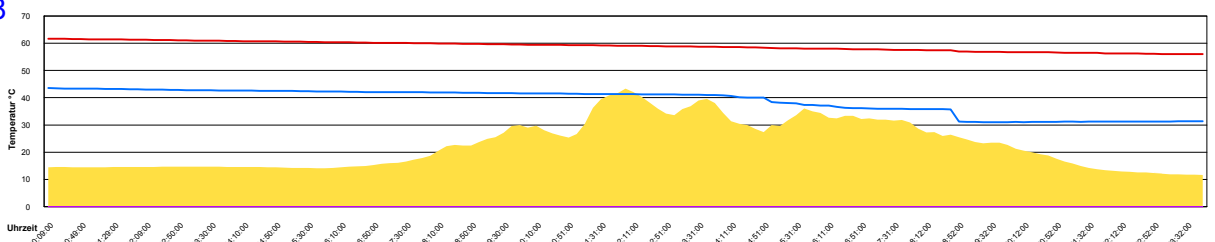

Freitag, 6. Juni 2008