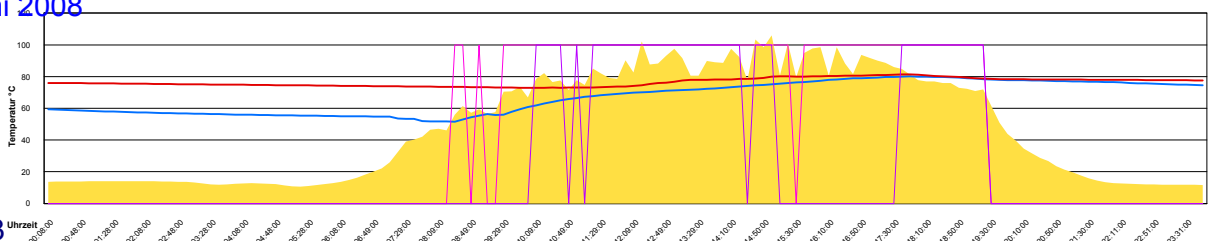

Donnerstag, 12. Juni 2008

Ladedauer Oben 6.3
Ladedauer unten 10.3