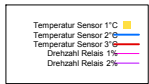

Mittwoch, 16. Juli 2008

Ladedauer Oben 6.0
Ladedauer unten 9.2

Donnerstag, 17. Juli 2008

Freitag, 18. Juli 2008

Ladedauer Oben 3.5
Ladedauer unten 8.0

Samstag, 19. Juli 2008

Ladedauer Oben 13.0
Ladedauer unten 15.2