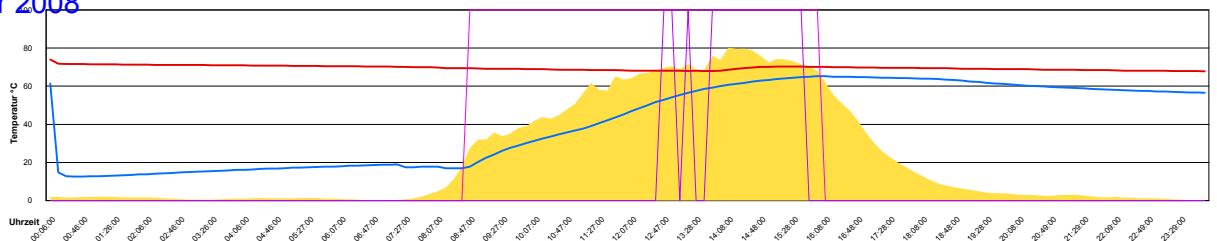

Ladedauer Oben 2.5
Ladedauer unten 7.3

Dienstag, 26. Februar 2008

Temperatur Sensor 1°C
Temperatur Sensor 2°C
Temperatur Sensor 3°C
Drehzahl Relais 1%
Drehzahl Relais 2%