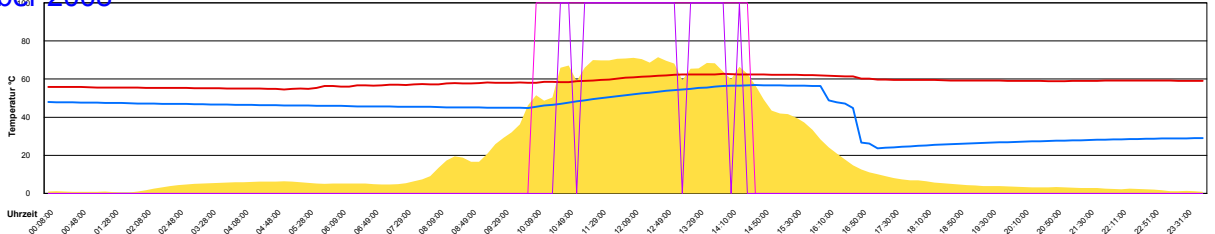

Samstag, 8. November 2008

Temperatur Sensor 1°C
Temperatur Sensor 2°C
Temperatur Sensor 3°C
Drehzahl Relais 1%
Drehzahl Relais 2%

Ladedauer Oben 3.3
Ladedauer unten 4.5