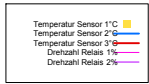

Montag, 30. Juni 2008

Ladedauer Oben 2.5
Ladedauer unten 6.8

Mai 2008

Boiler-Ladezeiten

Monat

Donnerstag, 1. Mai 2008

Ladedauer Oben 4.0
Ladedauer unten 6.3

Freitag, 2. Mai 2008