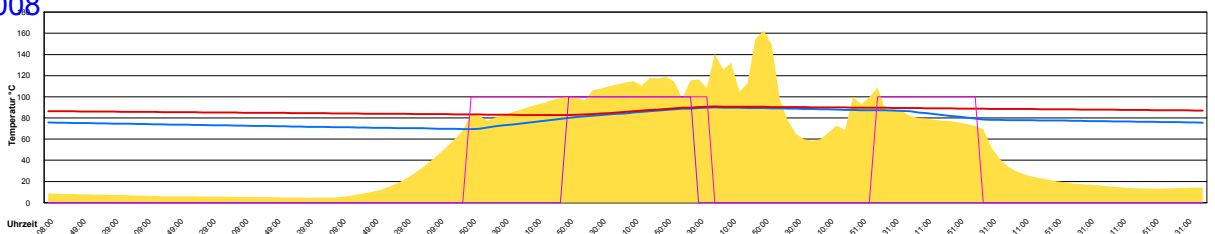

Mittwoch, 14. Mai 2008

Ladedauer Oben 2.7
Ladedauer unten 7.2