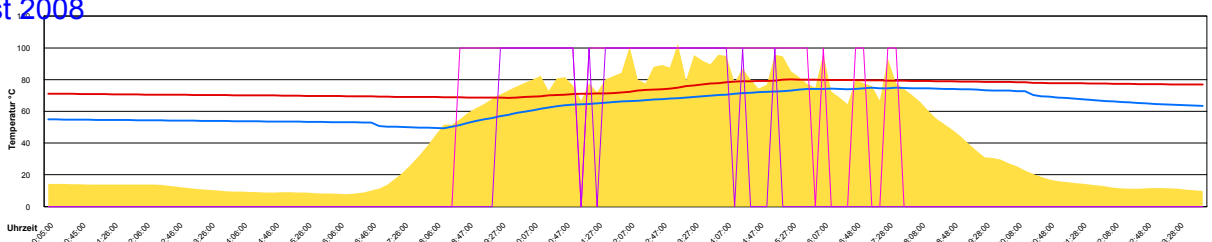

Mittwoch, 13. August 2008

Ladedauer Oben 4.8
Ladedauer unten 8.0