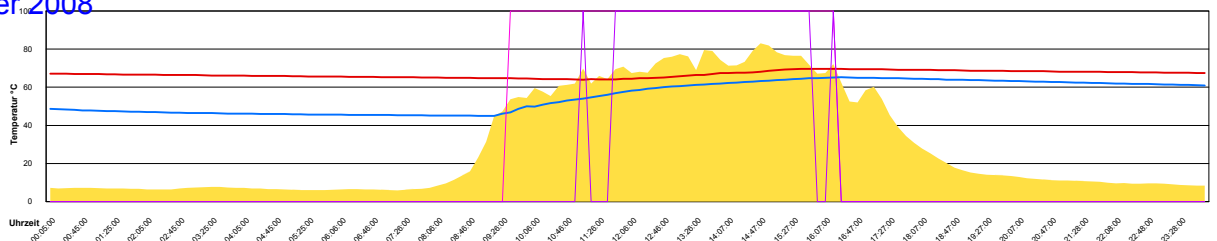

Sonntag, 12. Oktober 2008

Ladedauer Oben 4.5
Ladedauer unten 6.8