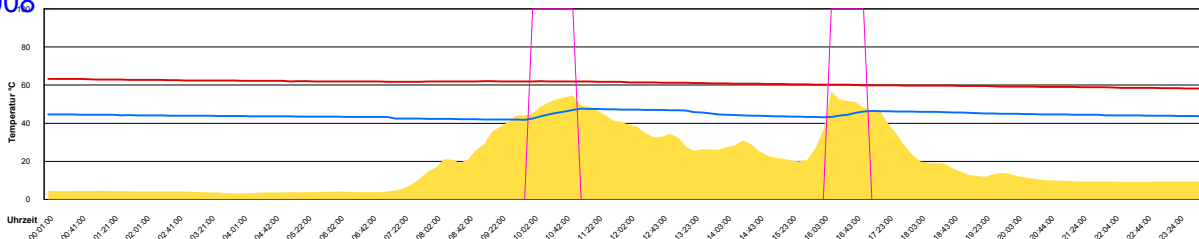

Mittwoch, 9. April 2008