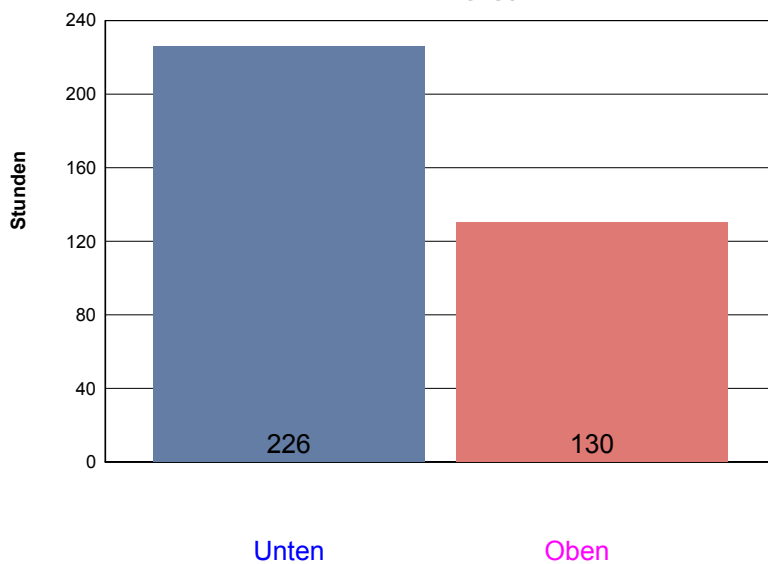

Sonntag, 31. August 2008

Ladedauer Oben 5.8
Ladedauer unten 8.5

Juli 2008

Boiler-Ladezeiten

Monat

Dienstag, 1. Juli 2008

Ladedauer Oben 2.2
Ladedauer unten 7.0

Mittwoch, 2. Juli 2008