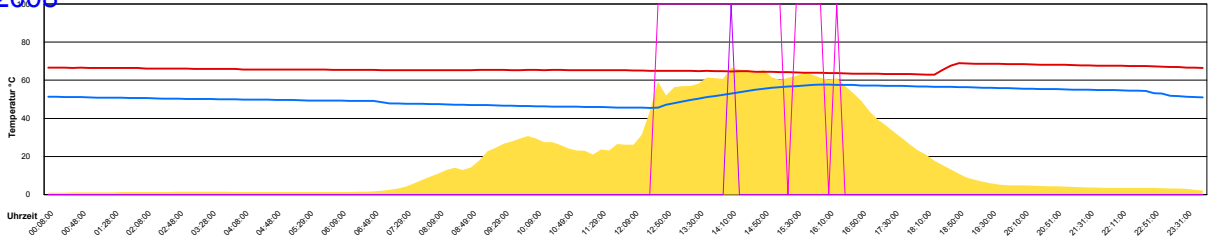

Mittwoch, 26. März 2008

Ladedauer Oben 0.2
Ladedauer unten 3.5