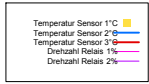

Ladedauer Oben 5.0
Ladedauer unten 6.5

Montag, 26. Mai 2008