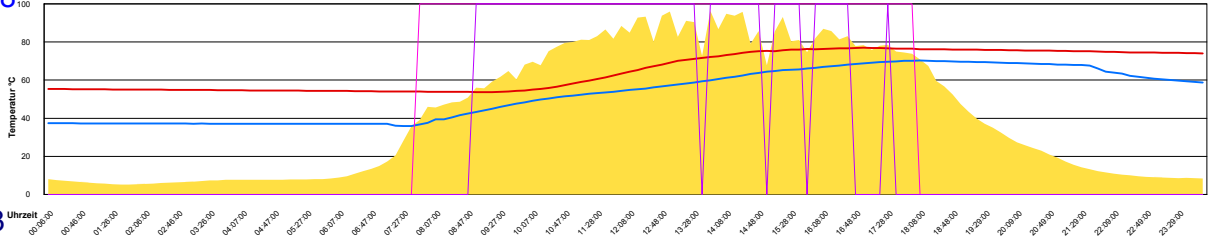

Mittwoch, 21. Mai 2008

Ladedauer Oben 1.2
Ladedauer unten 4.0

Donnerstag, 22. Mai 2008

Ladedauer Oben 1.7
Ladedauer unten 4.5

Freitag, 23. Mai 2008

Ladedauer Oben 7.5
Ladedauer unten 10.3

Samstag, 24. Mai 2008