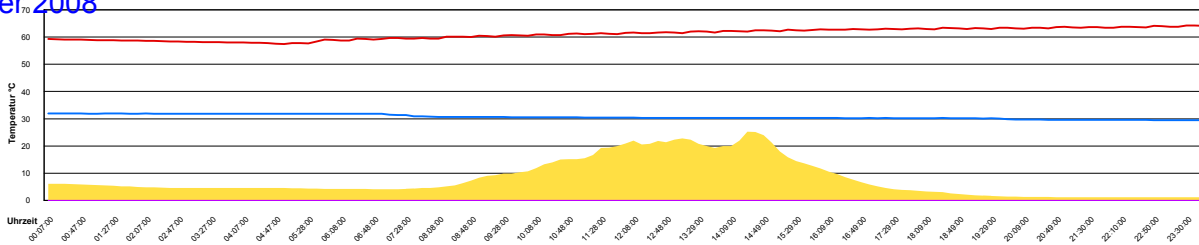

Mittwoch, 29. Oktober 2008