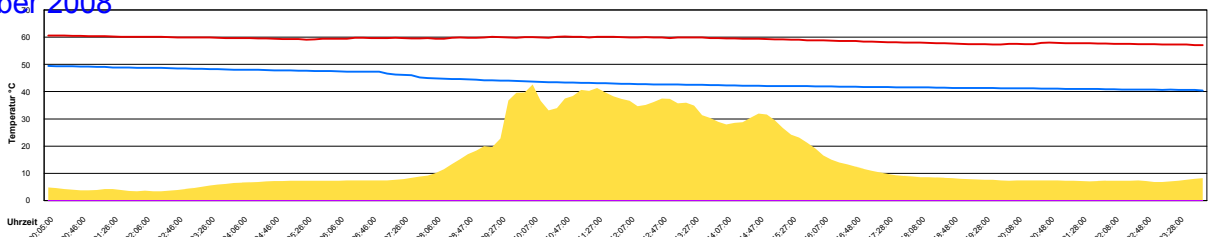

November 2008

Boiler-Ladezeiten

Samstag, 1. November 2008

Temperatur Sensor 1°C
 Temperatur Sensor 2°C
 Temperatur Sensor 3°C
 Drehzahl Relais 1%
 Drehzahl Relais 2%

Sonntag, 2. November 2008

Temperatur Sensor 1°C
 Temperatur Sensor 2°C
 Temperatur Sensor 3°C
 Drehzahl Relais 1%
 Drehzahl Relais 2%

Montag, 3. November 2008

Temperatur Sensor 1°C
 Temperatur Sensor 2°C
 Temperatur Sensor 3°C
 Drehzahl Relais 1%
 Drehzahl Relais 2%

Ladedauer Oben 3.0

Ladedauer unten 5.0

Dienstag, 4. November 2008

Temperatur Sensor 1°C
 Temperatur Sensor 2°C
 Temperatur Sensor 3°C
 Drehzahl Relais 1%
 Drehzahl Relais 2%