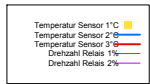

Ladedauer Oben 6.5
Ladedauer unten 9.2

Dienstag, 26. August 2008