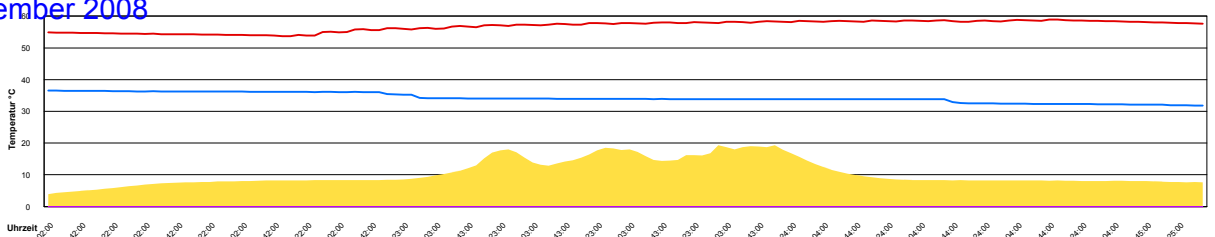

Mittwoch, 5. November 2008

Temperatur Sensor 1°C
 Temperatur Sensor 2°C
 Temperatur Sensor 3°C
 Drehzahl Relais 1%
 Drehzahl Relais 2%

Ladedauer Oben 1.0

Ladedauer unten 3.8

Donnerstag, 6. November 2008

Temperatur Sensor 1°C
 Temperatur Sensor 2°C
 Temperatur Sensor 3°C
 Drehzahl Relais 1%
 Drehzahl Relais 2%