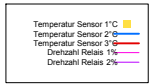

Ladedauer Oben 0.7
Ladedauer unten 2.3

Sonntag, 25. Mai 2008

Ladedauer Oben 5.0
Ladedauer unten 6.5

Montag, 26. Mai 2008

Ladedauer Oben 2.7
Ladedauer unten 4.8

Dienstag, 27. Mai 2008

Ladedauer Oben 3.8
Ladedauer unten 8.0