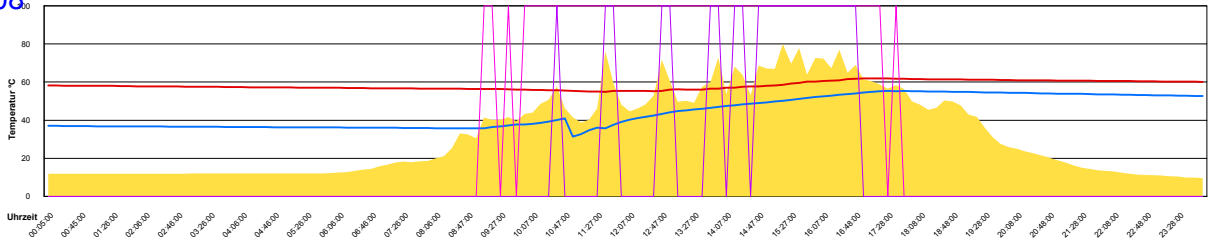

Sonntag, 8. Juni 2008

Ladedauer Oben 3.7
Ladedauer unten 8.2