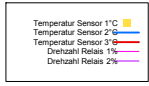

Ladedauer Oben 0.2
Ladedauer unten 0.7

Donnerstag, 13. März 2008

Ladedauer Oben 0.3
Ladedauer unten 2.8

Freitag, 14. März 2008

Samstag, 15. März 2008

Ladedauer Oben 3.8
Ladedauer unten 6.8

Sonntag, 16. März 2008