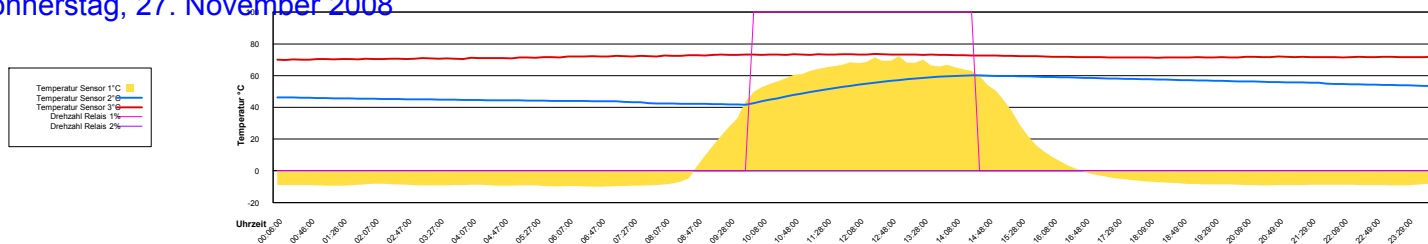

Mittwoch, 26. November 2008

Donnerstag, 27. November 2008

Freitag, 28. November 2008

Samstag, 29. November 2008

Sonntag, 30. November 2008

Ladedauer Oben 2.0
 Ladedauer unten 4.2

Oktober 2008

Boiler-Ladezeiten