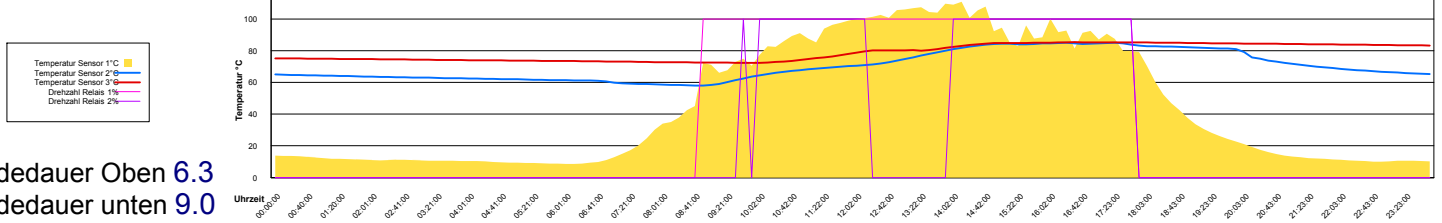

Donnerstag, 21. August 2008

Ladedauer Oben 6.3
Ladedauer unten 9.0