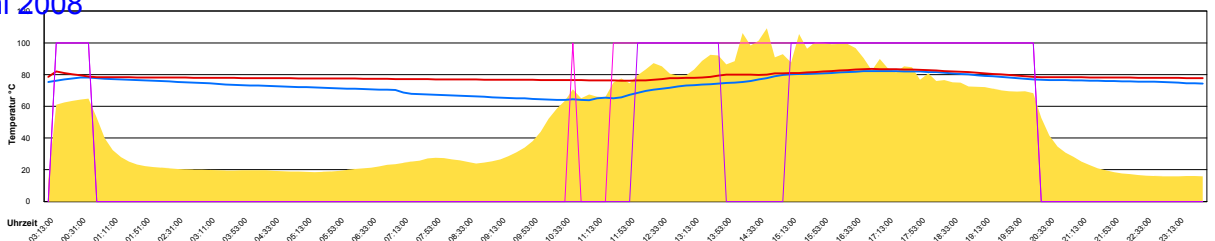

Donnerstag, 26. Juni 2008

Ladedauer Oben 7.8
Ladedauer unten 9.8