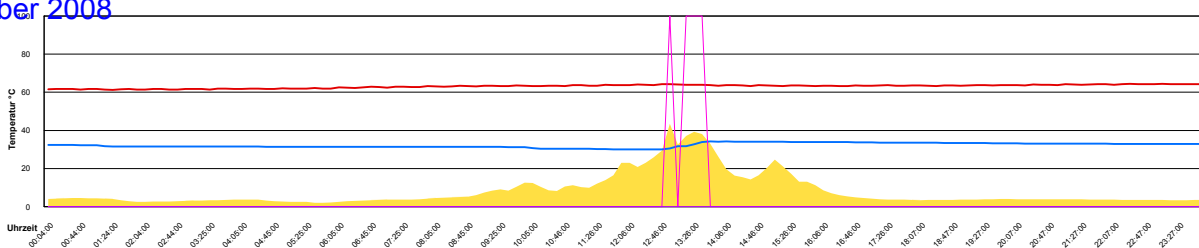

Sonntag, 7. Dezember 2008

Temperatur Sensor 1°C
Temperatur Sensor 2°C
Temperatur Sensor 3°C
Drehzahl Relais 1%
Drehzahl Relais 2%