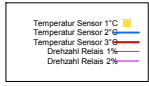

Dienstag, 5. Februar 2008

Mittwoch, 6. Februar 2008

Donnerstag, 7. Februar 2008

Ladedauer Oben 2.5
Ladedauer unten 5.7

Freitag, 8. Februar 2008

Ladedauer Oben 4.5
Ladedauer unten 5.8

Samstag, 9. Februar 2008