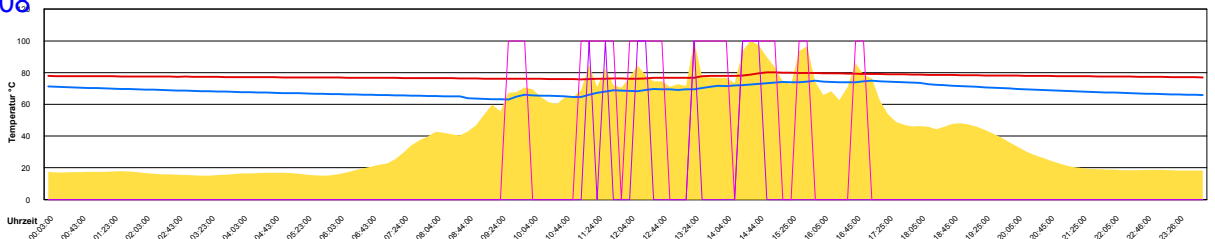

Sonntag, 27. Juli 2008

Ladedauer Oben 1.3
Ladedauer unten 4.5