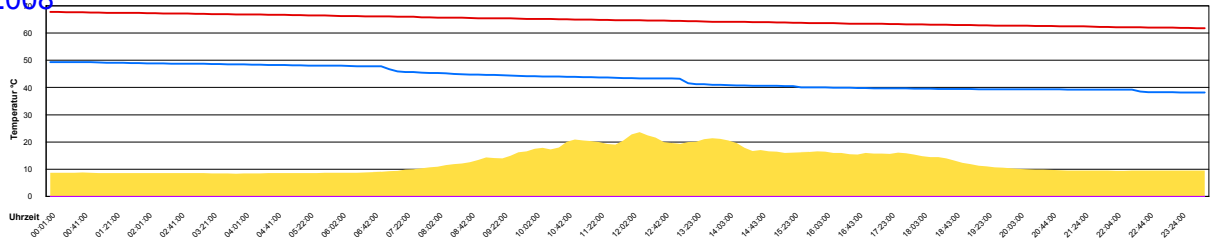

Dienstag, 22. April 2008