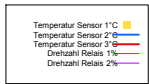

Ladedauer Oben 2.5
Ladedauer unten 6.5

Montag, 12. Mai 2008