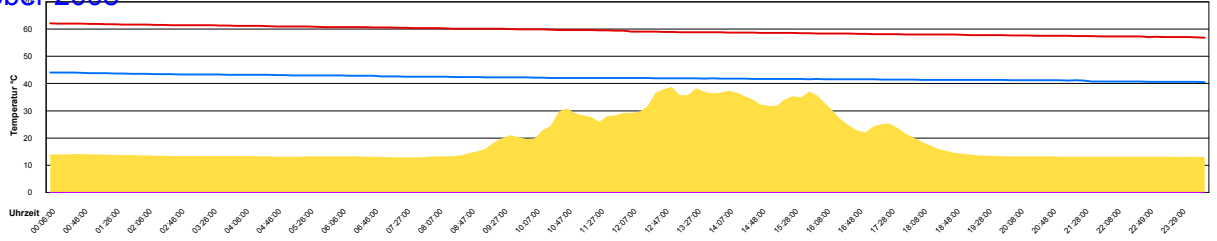

Donnerstag, 9. Oktober 2008