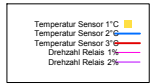

Ladedauer Oben 1.5
Ladedauer unten 3.3

Freitag, 3. Oktober 2008