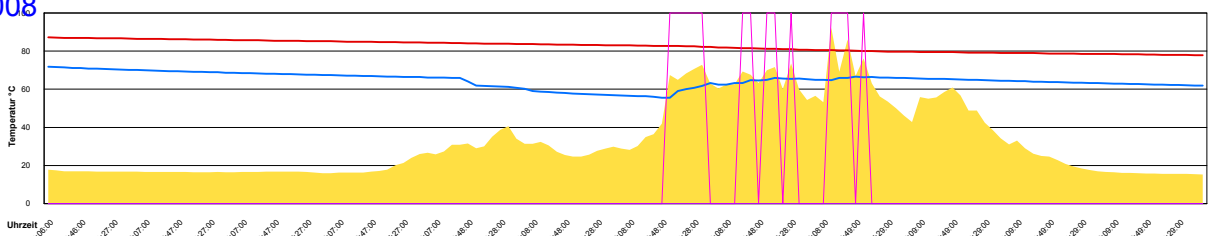

Samstag, 12. Juli 2008