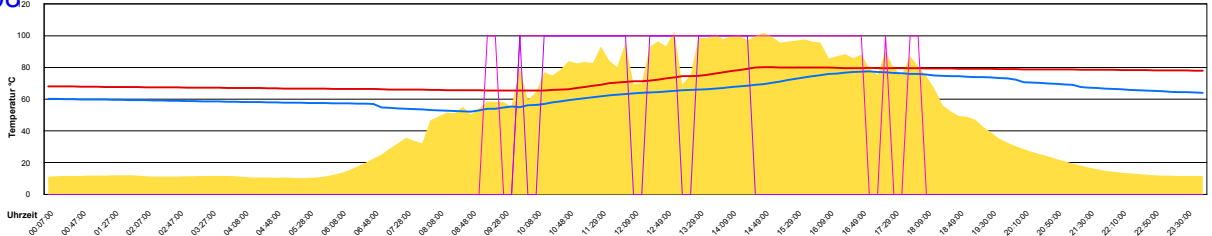

Mittwoch, 9. Juli 2008

Ladedauer Oben 3.8
Ladedauer unten 8.0