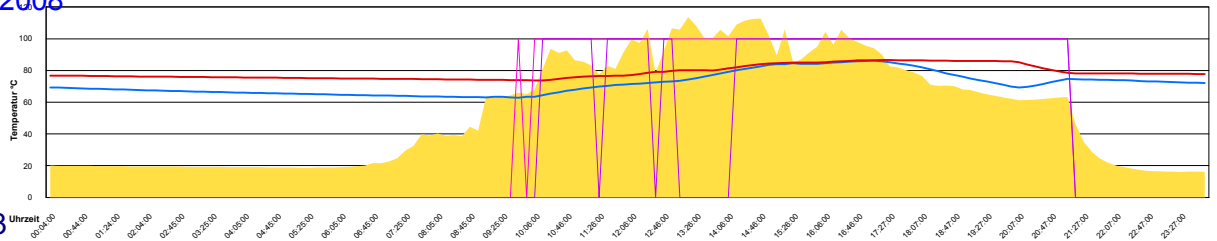

Ladedauer Oben 9.5
Ladedauer unten 11.3

Montag, 4. August 2008

Temperatur Sensor 1°C
Temperatur Sensor 2°C
Temperatur Sensor 3°C
Drehzahl Relais 1%
Drehzahl Relais 2%