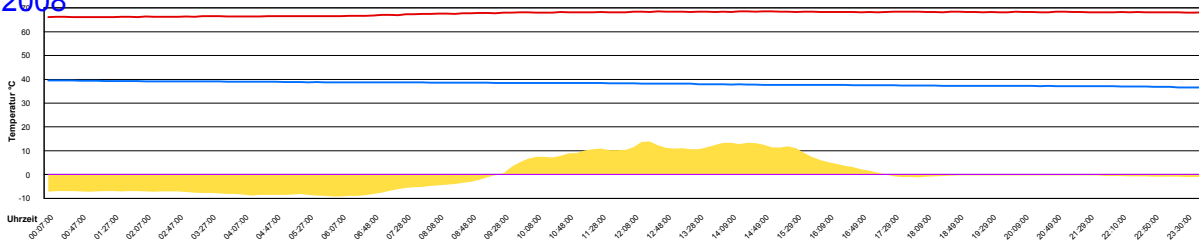

Boiler-Ladezeiten

Monat

Dienstag, 1. Januar 2008

Mittwoch, 2. Januar 2008

Donnerstag, 3. Januar 2008

Freitag, 4. Januar 2008

Samstag, 5. Januar 2008

Sonntag, 6. Januar 2008