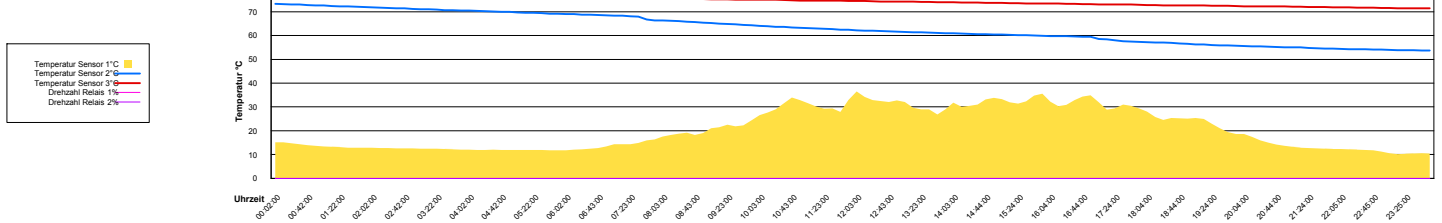

Mittwoch, 13. August 2008

Ladedauer Oben 4.8
Ladedauer unten 8.0

Donnerstag, 14. August 2008

Ladedauer Oben 6.5
Ladedauer unten 9.5

Freitag, 15. August 2008

Samstag, 16. August 2008

Ladedauer Oben 6.5
Ladedauer unten 9.8