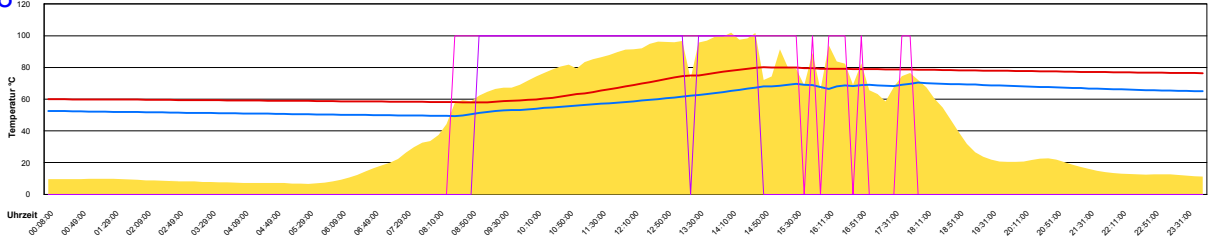

Freitag, 6. Juni 2008

Samstag, 7. Juni 2008

Sonntag, 8. Juni 2008

Ladedauer Oben 3.7
Ladedauer unten 8.2

Montag, 9. Juni 2008

Ladedauer Oben 5.7
Ladedauer unten 8.3

Dienstag, 10. Juni 2008

Ladedauer Oben 9.3
Ladedauer unten 12.0