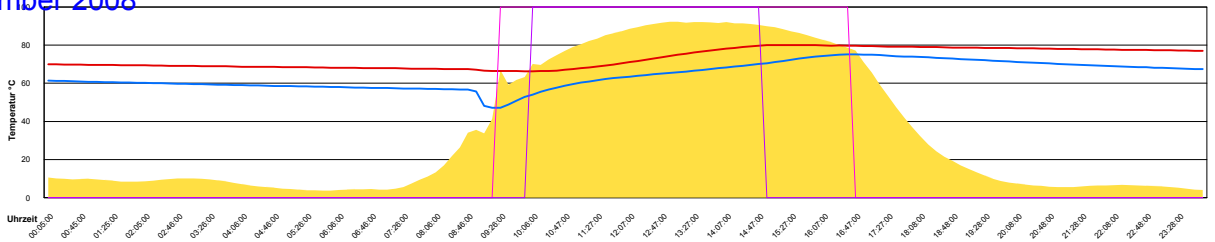

Donnerstag, 18. September 2008

Ladedauer Oben 4.5
Ladedauer unten 5.2

Freitag, 19. September 2008

Ladedauer Oben 5.8
Ladedauer unten 7.2

Samstag, 20. September 2008

Ladedauer Oben 4.8
Ladedauer unten 7.3

Sonntag, 21. September 2008