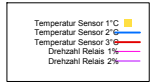

Dienstag, 22. April 2008

Mittwoch, 23. April 2008