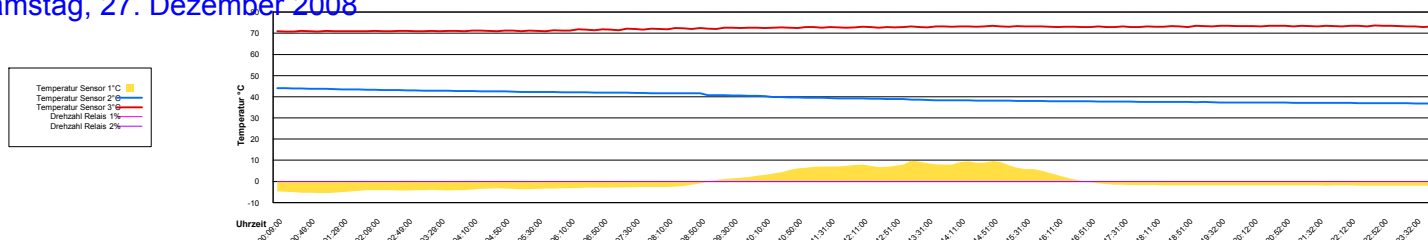

Samstag, 27. Dezember 2008

Sonntag, 28. Dezember 2008

Montag, 29. Dezember 2008

- Temperatur Sensor 1°C
- Temperatur Sensor 2°C
- Temperatur Sensor 3°C
- Drehzahl Relais 1%
- Drehzahl Relais 2%

Dienstag, 30. Dezember 2008