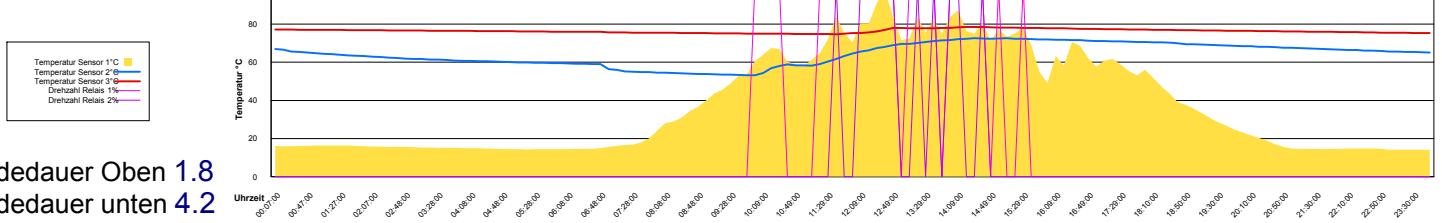

Sonntag, 17. August 2008

Ladedauer Oben 1.2
Ladedauer unten 2.7

Montag, 18. August 2008

Ladedauer Oben 6.8
Ladedauer unten 9.3

Dienstag, 19. August 2008

Ladedauer Oben 6.8
Ladedauer unten 8.2

Mittwoch, 20. August 2008