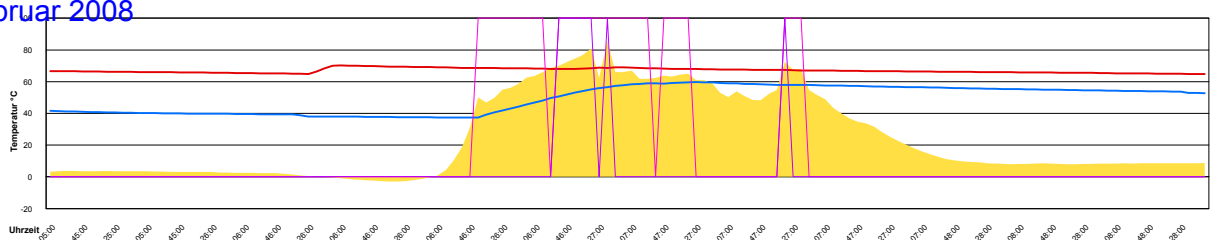

Ladedauer Oben 1.2
Ladedauer unten 4.7