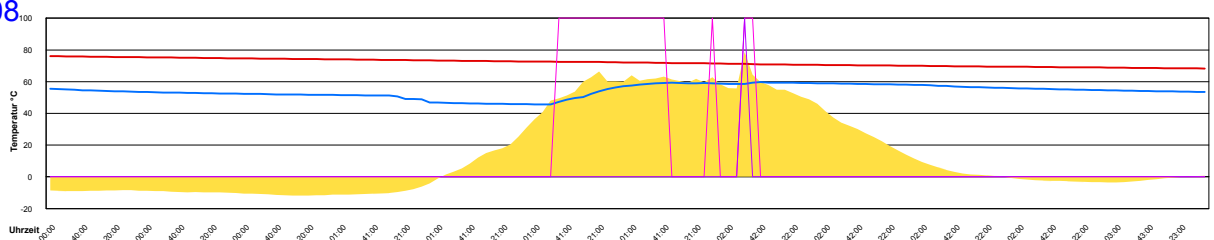

Freitag, 7. März 2008

Ladedauer Oben 0.2
Ladedauer unten 2.8