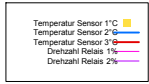

Dienstag, 8. Juli 2008

Ladedauer Oben 2.3
Ladedauer unten 4.7

Mittwoch, 9. Juli 2008