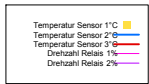

Sonntag, 9. März 2008

Ladedauer Oben 2.8
Ladedauer unten 5.8

Montag, 10. März 2008

Ladedauer Oben 1.2
Ladedauer unten 2.8

Dienstag, 11. März 2008

Ladedauer Oben 1.7
Ladedauer unten 3.7

Mittwoch, 12. März 2008