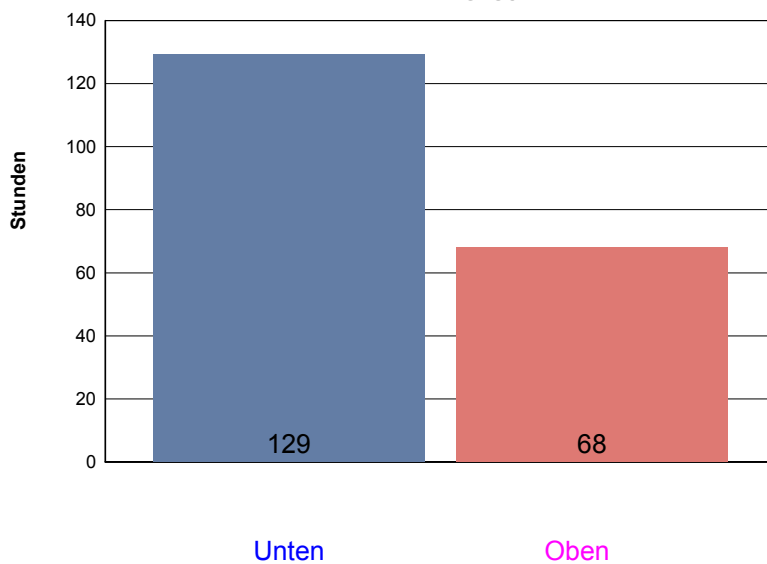

Februar 2008

Boiler-Ladezeiten

Monat