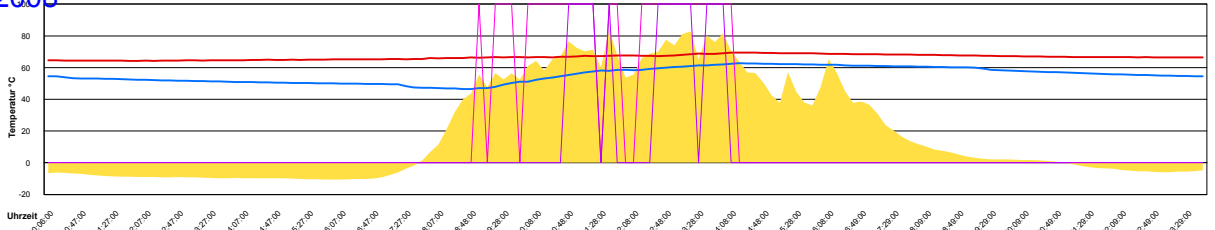

Ladedauer Oben 2.7
Ladedauer unten 4.8

Montag, 17. März 2008

Dienstag, 18. März 2008

Ladedauer Oben 1.0
Ladedauer unten 4.0

Mittwoch, 19. März 2008

Ladedauer Oben 2.2
Ladedauer unten 4.5

Donnerstag, 20. März 2008