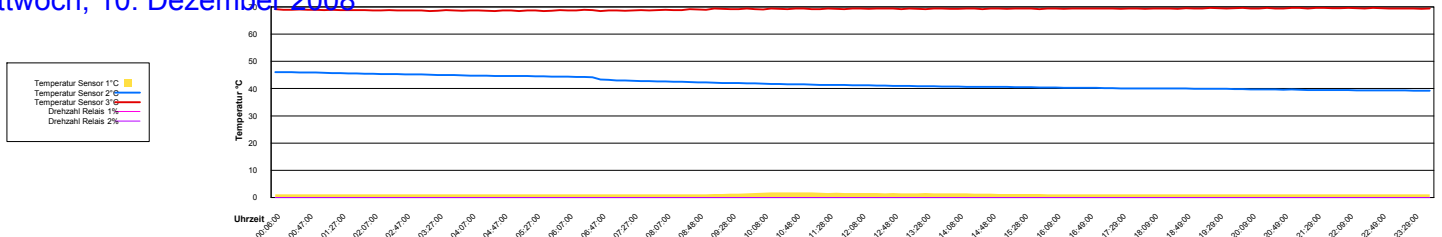

Sonntag, 7. Dezember 2008

Temperatur Sensor 1°C
 Temperatur Sensor 2°C
 Temperatur Sensor 3°C
 Drehzahl Relais 1%
 Drehzahl Relais 2%

Montag, 8. Dezember 2008

Dienstag, 9. Dezember 2008

Mittwoch, 10. Dezember 2008