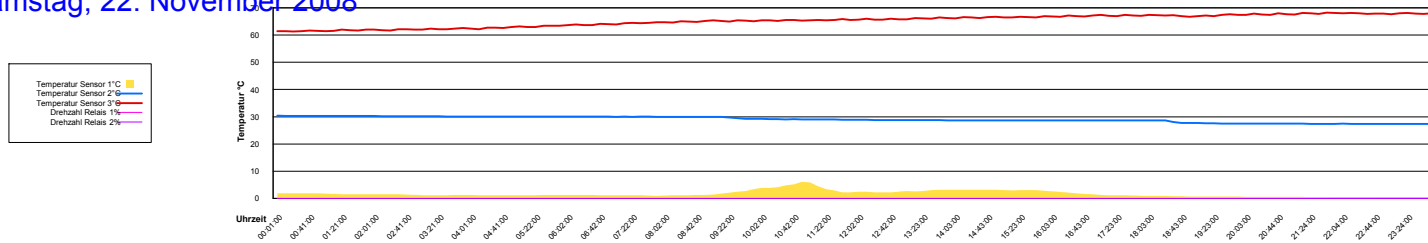

Samstag, 22. November 2008