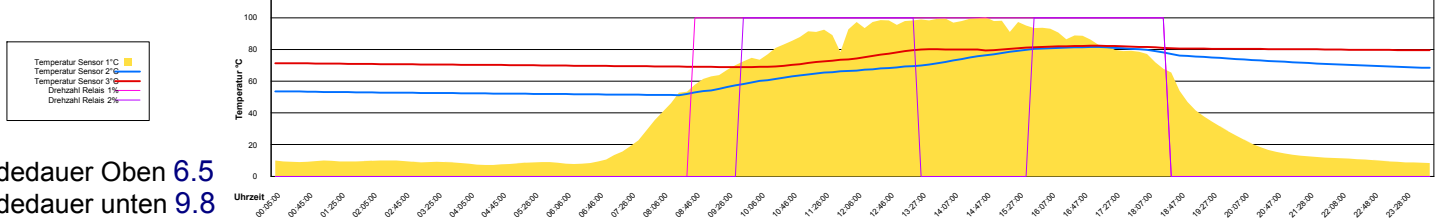

Mittwoch, 13. August 2008

Ladedauer Oben 4.8
Ladedauer unten 8.0

Donnerstag, 14. August 2008

Ladedauer Oben 6.5
Ladedauer unten 9.5

Freitag, 15. August 2008

Samstag, 16. August 2008

Ladedauer Oben 6.5
Ladedauer unten 9.8