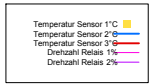

Ladedauer Oben 0.2
Ladedauer unten 3.5

Donnerstag, 27. März 2008