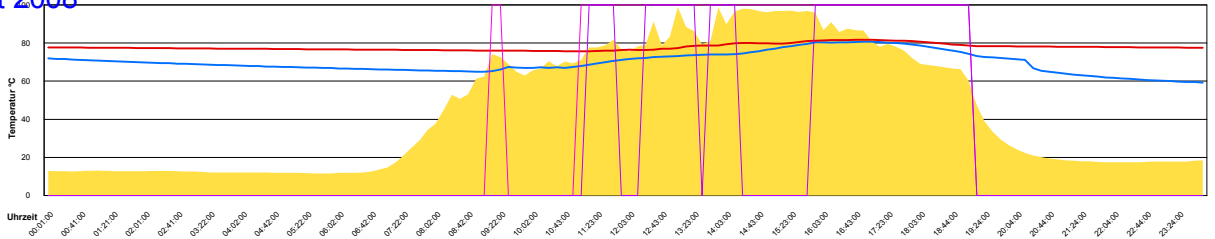

Sonntag, 31. August 2008

Ladedauer Oben 5.8
Ladedauer unten 8.5