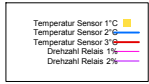

Freitag, 29. August 2008

Ladedauer Oben 10.5
Ladedauer unten 13.8

Samstag, 30. August 2008