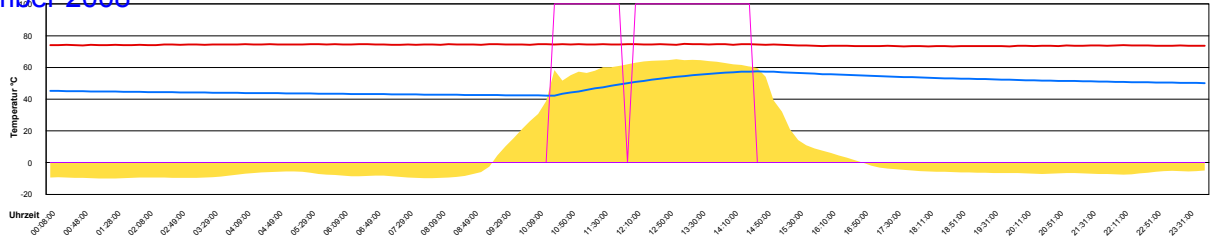

Dienstag, 30. Dezember 2008