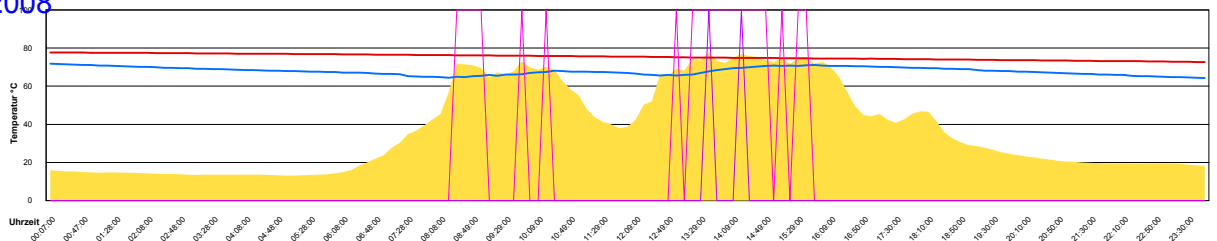

Ladedauer Oben 0.3
Ladedauer unten 3.3

Dienstag, 5. August 2008

Temperatur Sensor 1°C
Temperatur Sensor 2°C
Temperatur Sensor 3°C
Drehzahl Relais 1%
Drehzahl Relais 2%