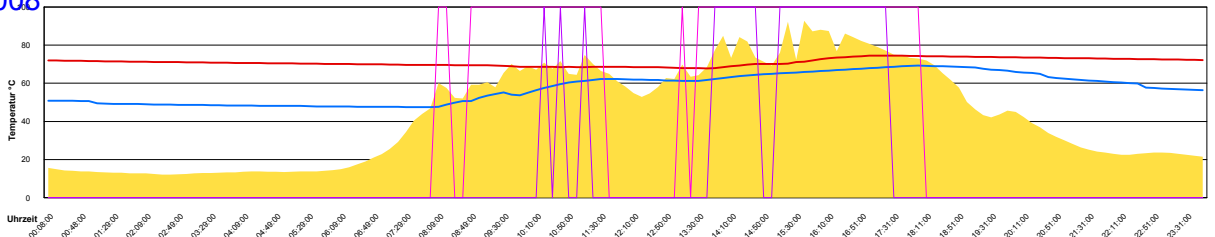

Ladedauer Oben 0.7
Ladedauer unten 2.3

Sonntag, 25. Mai 2008

Ladedauer Oben 5.0
Ladedauer unten 6.5

Montag, 26. Mai 2008

Ladedauer Oben 2.7
Ladedauer unten 4.8

Dienstag, 27. Mai 2008

Ladedauer Oben 3.8
Ladedauer unten 8.0