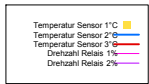

Ladedauer Oben 8.3
Ladedauer unten 10.5

Samstag, 5. Juli 2008