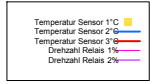

Ladedauer Oben 0.7
Ladedauer unten 2.8

Donnerstag, 24. April 2008