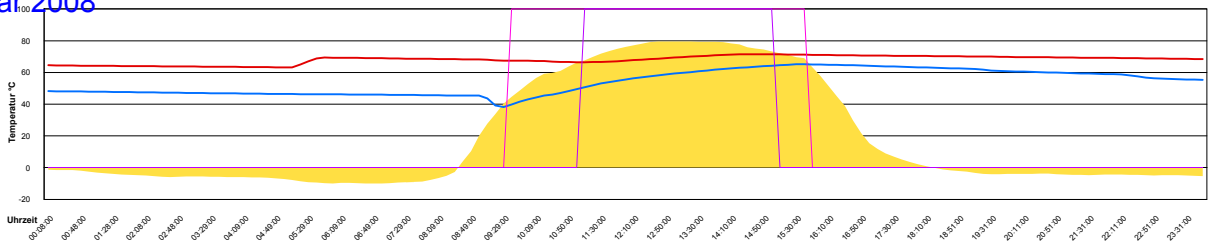

Mittwoch, 13. Februar 2008

Ladedauer Oben 4.2
Ladedauer unten 6.0

Donnerstag, 14. Februar 2008

Ladedauer Oben 3.7
Ladedauer unten 6.2

Freitag, 15. Februar 2008

Samstag, 16. Februar 2008

Ladedauer Oben 4.0
Ladedauer unten 6.2