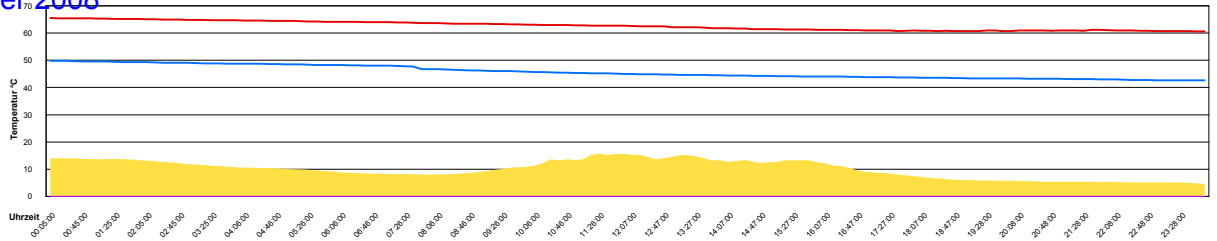

Mittwoch, 22. Oktober 2008