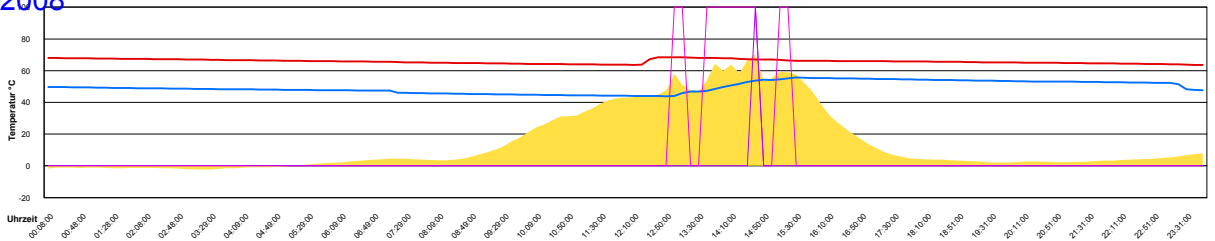

Sonntag, 20. Januar 2008

Temperatur Sensor 1°C
 Temperatur Sensor 2°C
 Temperatur Sensor 3°C
 Drehzahl Relais 1%
 Drehzahl Relais 2%

Ladedauer Oben 1.7
 Ladedauer unten 5.3

Montag, 21. Januar 2008

Temperatur Sensor 1°C
 Temperatur Sensor 2°C
 Temperatur Sensor 3°C
 Drehzahl Relais 1%
 Drehzahl Relais 2%