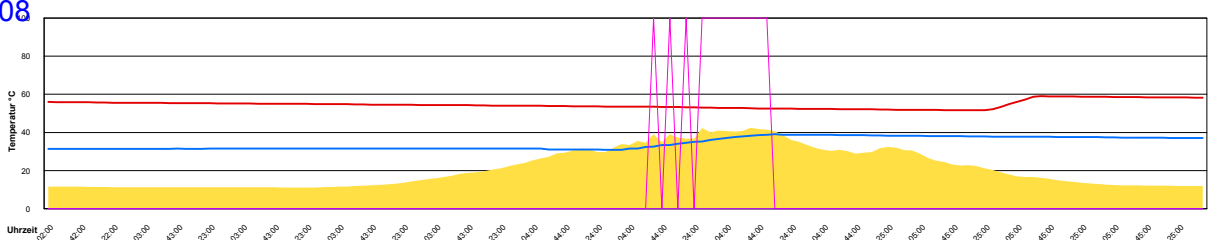

Samstag, 7. Juni 2008