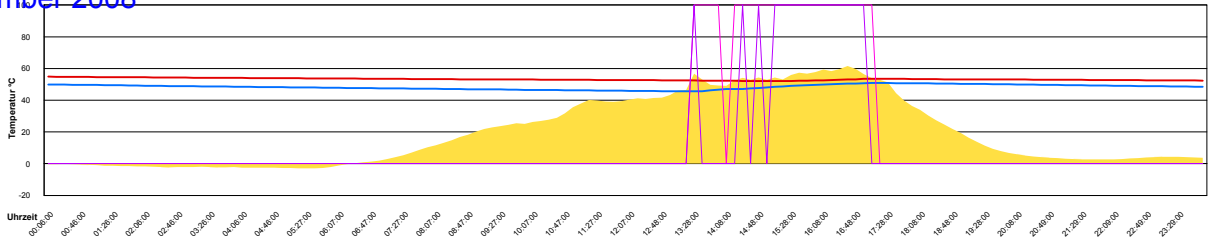

Ladedauer Oben 0.2
 Ladedauer unten 2.3

Montag, 15. September 2008

Ladedauer Oben 2.0
Ladedauer unten 3.3

Dienstag, 16. September 2008

Ladedauer Oben 3.7
Ladedauer unten 5.3

Mittwoch, 17. September 2008

Ladedauer Oben 2.5
Ladedauer unten 3.7