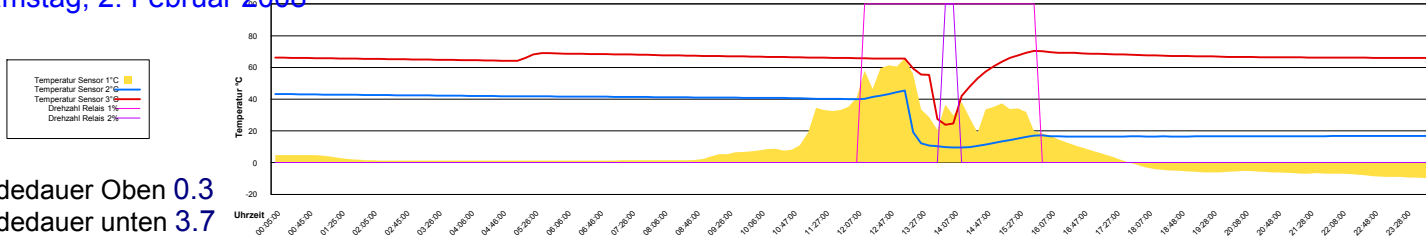

Februar 2008

Boiler-Ladezeiten

Monat

Freitag, 1. Februar 2008

Samstag, 2. Februar 2008

Ladedauer Oben 0.3
Ladedauer unten 3.7

Sonntag, 3. Februar 2008

Montag, 4. Februar 2008