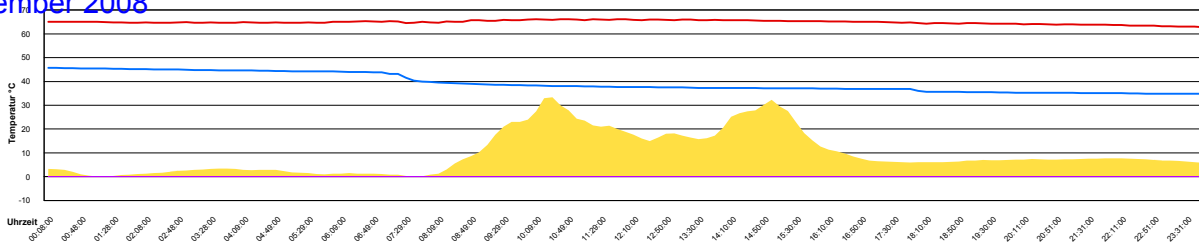

Freitag, 5. Dezember 2008

Temperatur Sensor 1°C
Temperatur Sensor 2°C
Temperatur Sensor 3°C
Drehzahl Relais 1%
Drehzahl Relais 2%