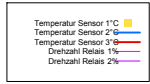

Mittwoch, 13. Februar 2008

Ladedauer Oben 4.2
Ladedauer unten 6.0

Donnerstag, 14. Februar 2008

Ladedauer Oben 3.7
Ladedauer unten 6.2

Freitag, 15. Februar 2008

Samstag, 16. Februar 2008

Ladedauer Oben 4.0
Ladedauer unten 6.2