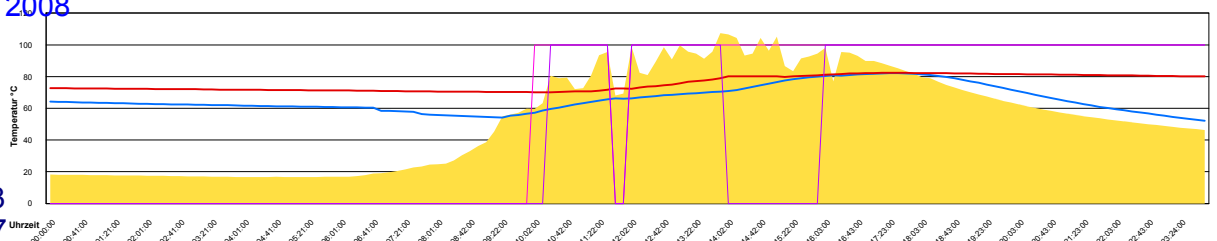

Montag, 4. August 2008

Temperatur Sensor 1°C
 Temperatur Sensor 2°C
 Temperatur Sensor 3°C
 Drehzahl Relais 1%
 Drehzahl Relais 2%

Ladedauer Oben 0.3
 Ladedauer unten 3.3

Dienstag, 5. August 2008

Temperatur Sensor 1°C
 Temperatur Sensor 2°C
 Temperatur Sensor 3°C
 Drehzahl Relais 1%
 Drehzahl Relais 2%