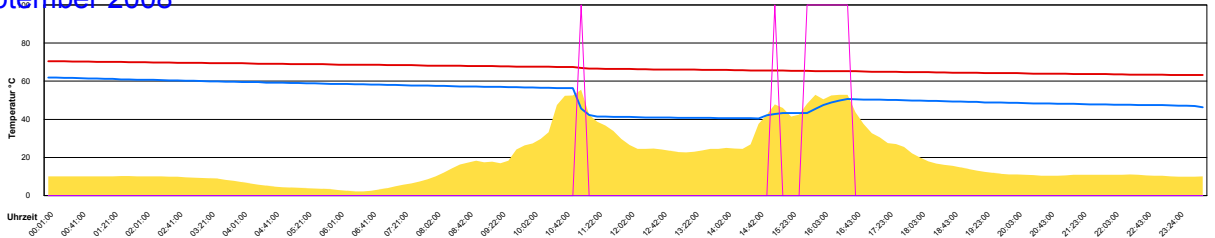

Donnerstag, 25. September 2008