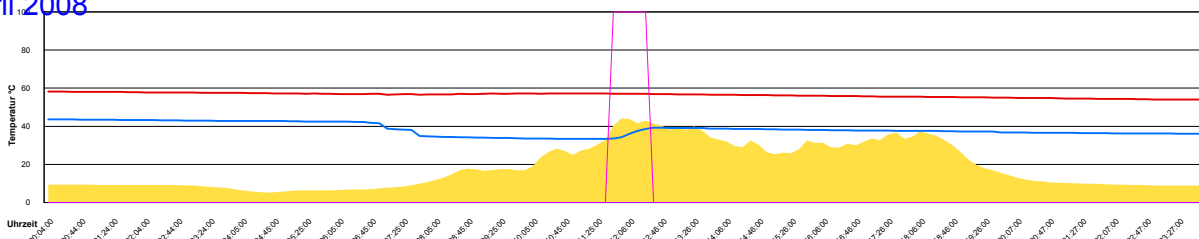

Donnerstag, 10. April 2008