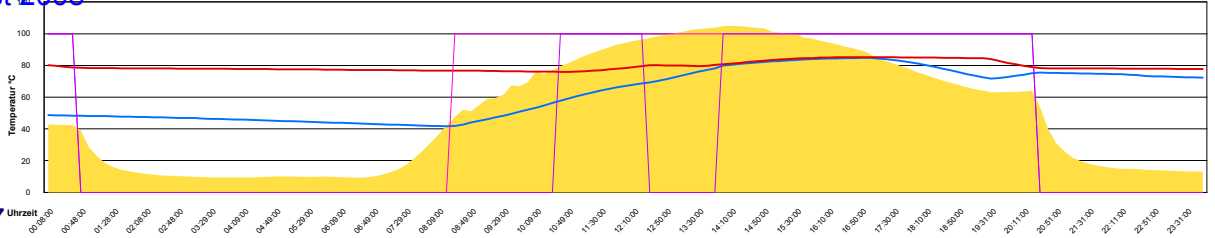

Ladedauer Oben 9.0
Ladedauer unten 11.5

Donnerstag, 28. August 2008

Ladedauer Oben 9.3
Ladedauer unten 10.8

Freitag, 29. August 2008

Ladedauer Oben 10.5
Ladedauer unten 13.8

Samstag, 30. August 2008

Ladedauer Oben 9.0
Ladedauer unten 12.7