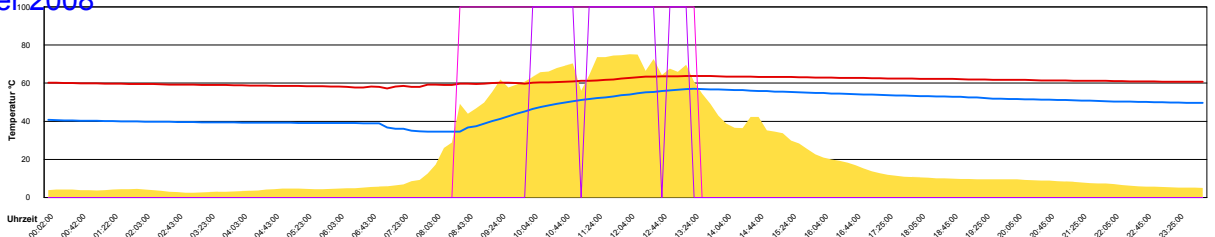

Ladedauer Oben 3.0

Ladedauer unten 5.0

Dienstag, 4. November 2008

Temperatur Sensor 1°C
Temperatur Sensor 2°C
Temperatur Sensor 3°C
Drehzahl Relais 1%
Drehzahl Relais 2%