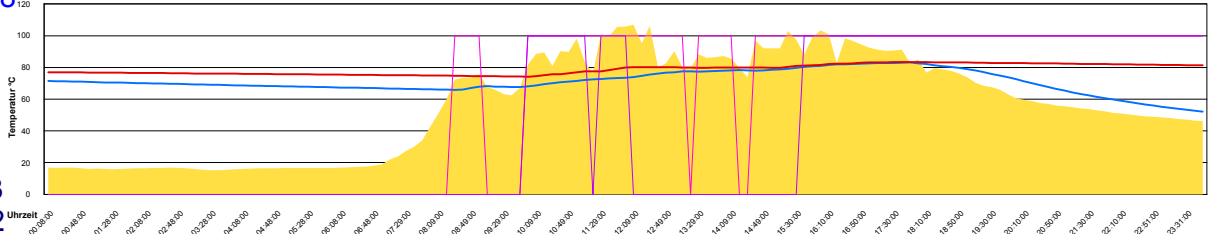

Freitag, 30. Mai 2008

Ladedauer Oben 10.3
Ladedauer unten 14.2