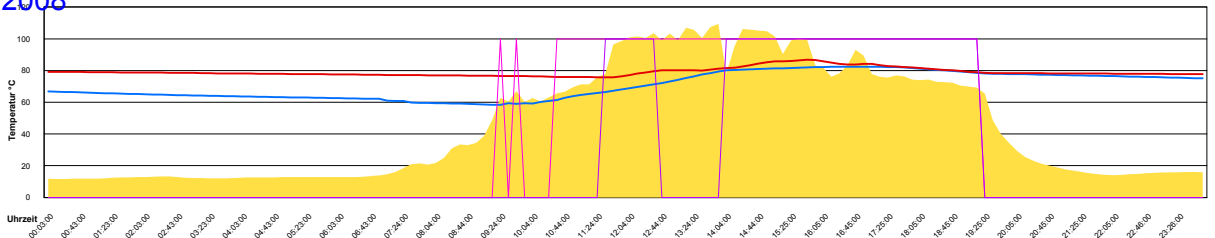

Montag, 25. August 2008

Ladedauer Oben 6.5
Ladedauer unten 9.2