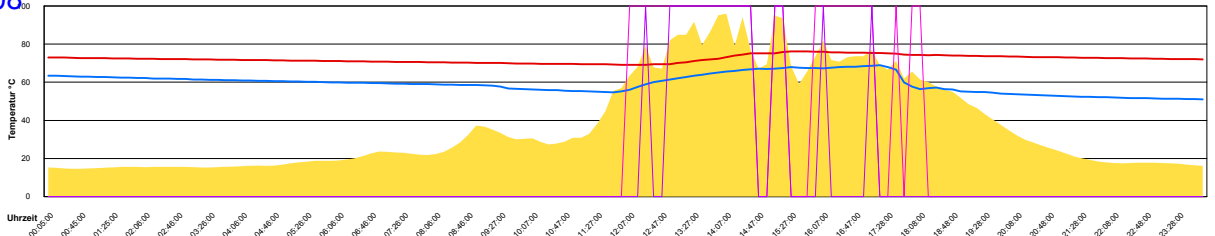

Montag, 26. Mai 2008

Ladedauer Oben 2.7
Ladedauer unten 4.8