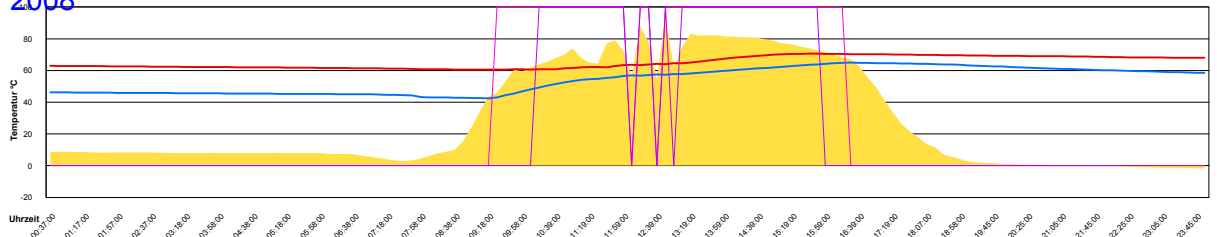

Ladedauer Oben 5.2
Ladedauer unten 6.7

Samstag, 18. Oktober 2008

Temperatur Sensor 1°C
Temperatur Sensor 2°C
Temperatur Sensor 3°C
Drehzahl Relais 1%
Drehzahl Relais 2%