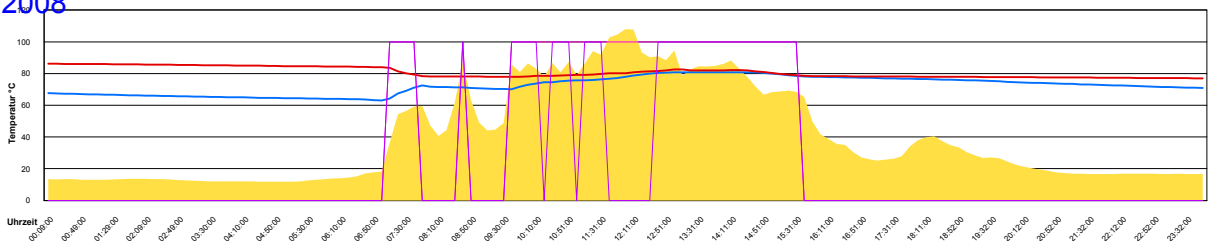

Samstag, 9. August 2008

Ladedauer Oben 3.3
Ladedauer unten 6.7

Sonntag, 10. August 2008

Ladedauer Oben 6.0
Ladedauer unten 8.2

Montag, 11. August 2008

Ladedauer Oben 5.5
Ladedauer unten 6.8

Dienstag, 12. August 2008