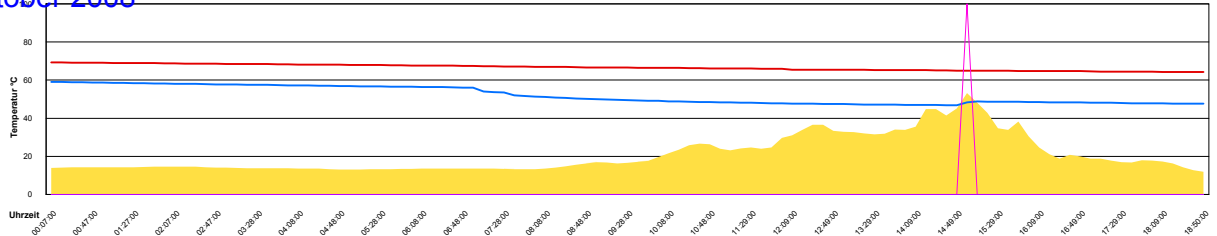

Freitag, 17. Oktober 2008

Temperatur Sensor 1°C
Temperatur Sensor 2°C
Temperatur Sensor 3°C
Drehzahl Relais 1%
Drehzahl Relais 2%