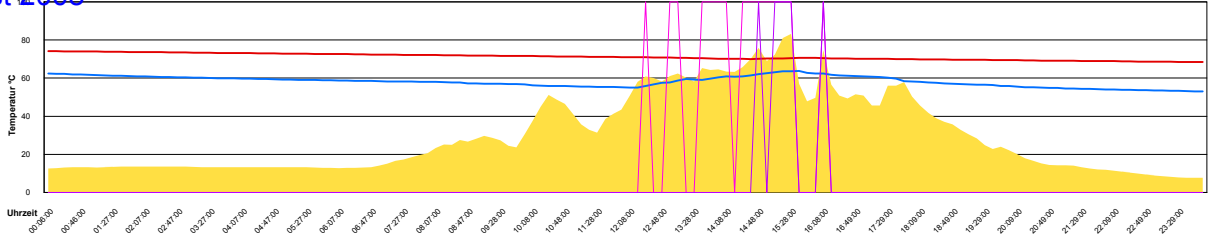

Ladedauer Oben 1.8
Ladedauer unten 4.2

Donnerstag, 21. August 2008

Ladedauer Oben 6.3
Ladedauer unten 9.0

Freitag, 22. August 2008

Ladedauer Oben 1.3
Ladedauer unten 3.5

Samstag, 23. August 2008

Ladedauer Oben 0.8
Ladedauer unten 2.5