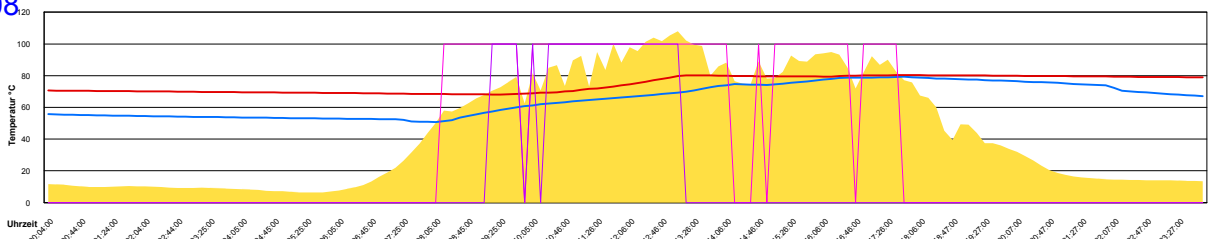

Montag, 21. Juli 2008

Ladedauer Oben 3.7
Ladedauer unten 8.5