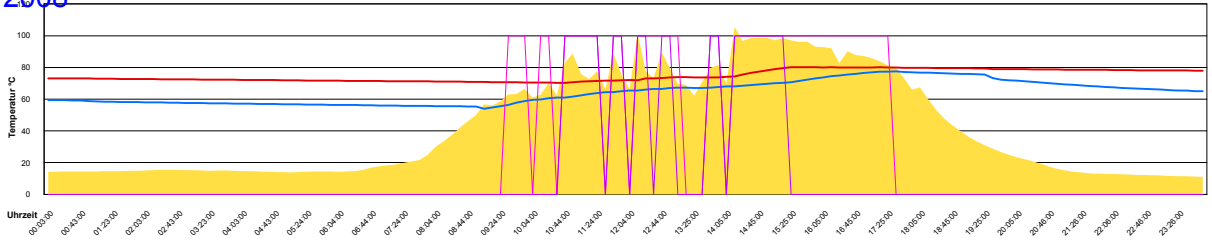

Samstag, 9. August 2008

Ladedauer Oben 3.3
Ladedauer unten 6.7

Sonntag, 10. August 2008

Ladedauer Oben 6.0
Ladedauer unten 8.2

Montag, 11. August 2008

Ladedauer Oben 5.5
Ladedauer unten 6.8

Dienstag, 12. August 2008