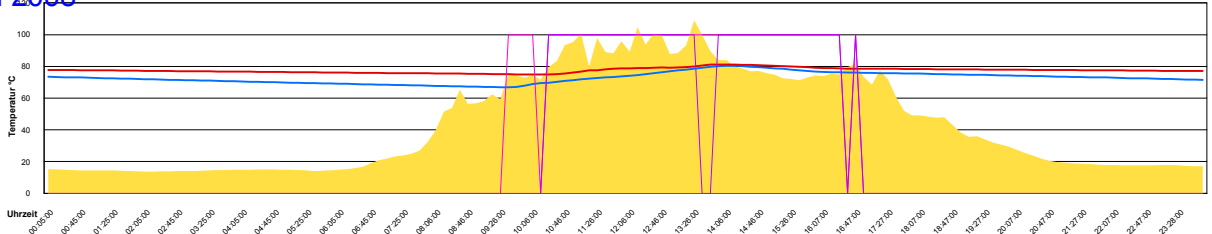

Donnerstag, 29. Mai 2008

Ladedauer Oben 6.0
Ladedauer unten 7.0