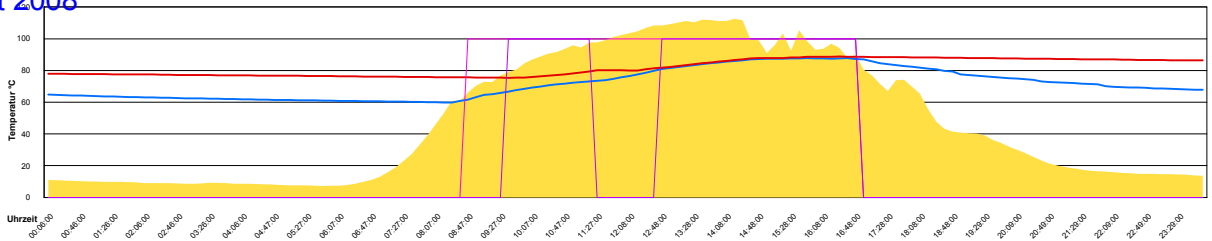

Samstag, 9. August 2008

Ladedauer Oben 3.3
Ladedauer unten 6.7

Sonntag, 10. August 2008

Ladedauer Oben 6.0
Ladedauer unten 8.2

Montag, 11. August 2008

Ladedauer Oben 5.5
Ladedauer unten 6.8

Dienstag, 12. August 2008