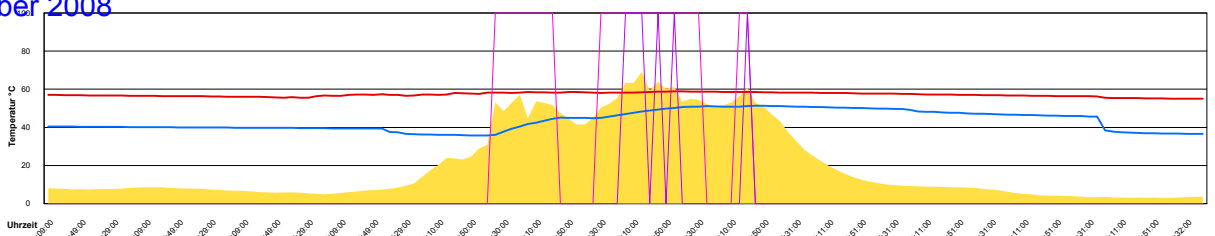

Ladedauer Oben 1.0

Ladedauer unten 3.8

Donnerstag, 6. November 2008

Temperatur Sensor 1°C
Temperatur Sensor 2°C
Temperatur Sensor 3°C
Drehzahl Relais 1%
Drehzahl Relais 2%