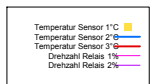

Samstag, 26. April 2008

Ladedauer Oben 5.3
Ladedauer unten 8.8

Sonntag, 27. April 2008

Ladedauer Oben 10.0
Ladedauer unten 12.7

Dienstag, 29. April 2008

Ladedauer Oben 4.2
Ladedauer unten 6.5

Mittwoch, 30. April 2008