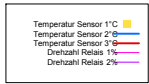

Ladedauer Oben 5.8
Ladedauer unten 7.2

Samstag, 20. September 2008