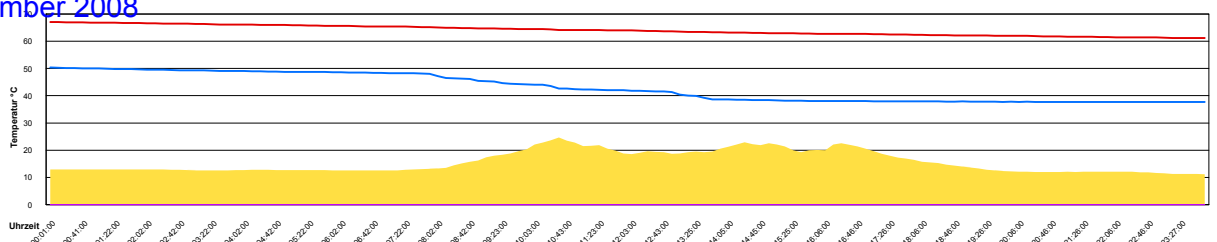

Sonntag, 14. September 2008

Temperatur Sensor 1°C
Temperatur Sensor 2°C
Temperatur Sensor 3°C
Drehzahl Relais 1%
Drehzahl Relais 2%