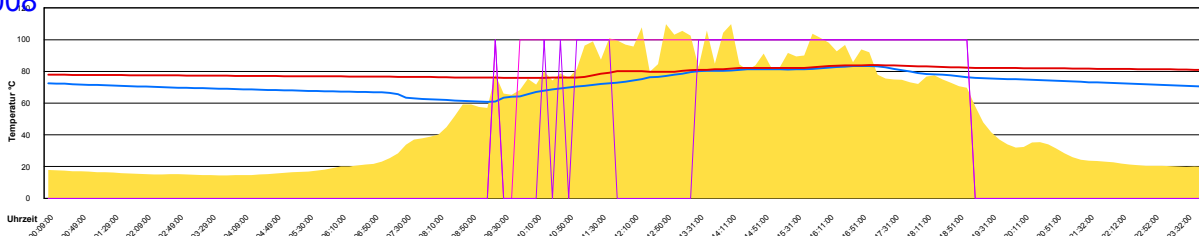

Sonntag, 27. Juli 2008

Ladedauer Oben 1.3
Ladedauer unten 4.5

Montag, 28. Juli 2008

Ladedauer Oben 9.8
Ladedauer unten 12.7

Dienstag, 29. Juli 2008

Ladedauer Oben 7.0
Ladedauer unten 9.5

Mittwoch, 30. Juli 2008