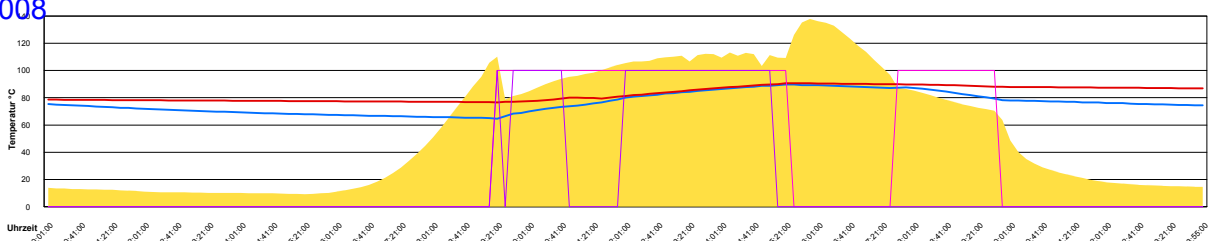

Samstag, 28. Juni 2008

Ladedauer Oben 4.5
Ladedauer unten 8.3