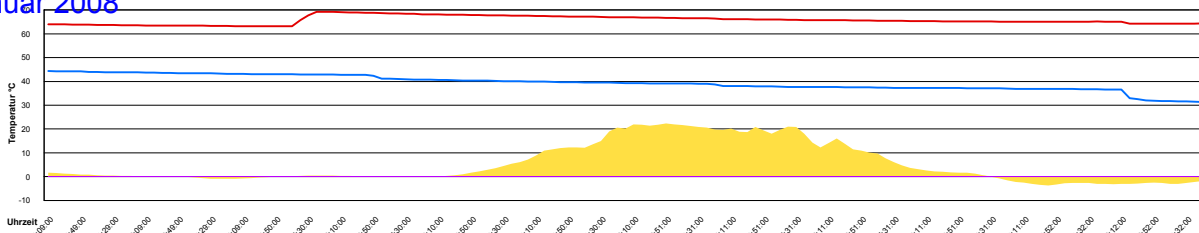

Donnerstag, 31. Januar 2008