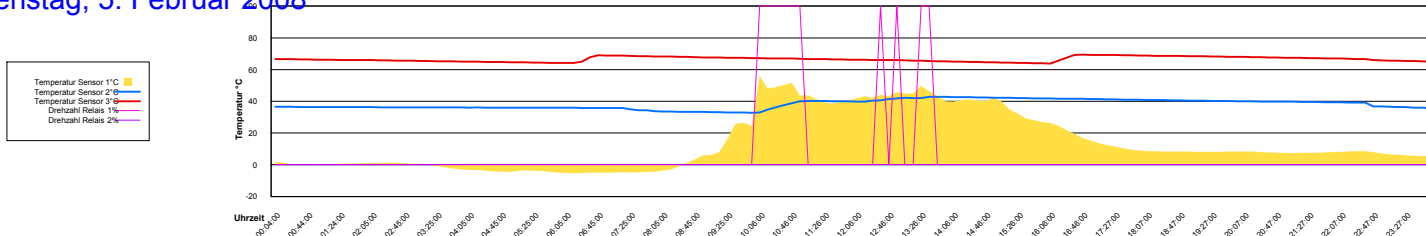

Dienstag, 5. Februar 2008