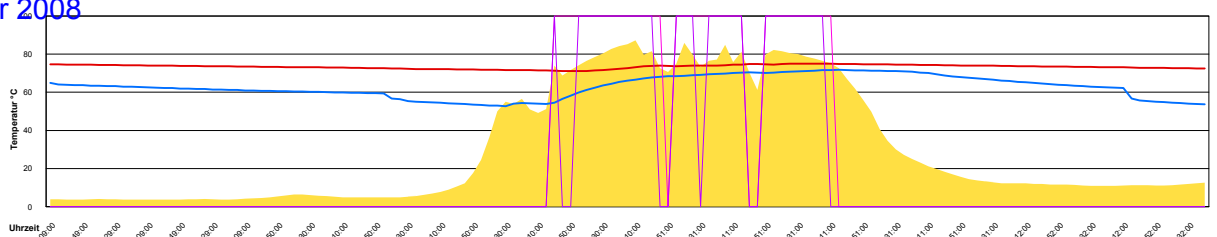

Sonntag, 19. Oktober 2008

Temperatur Sensor 1°C
 Temperatur Sensor 2°C
 Temperatur Sensor 3°C
 Drehzahl Relais 1%
 Drehzahl Relais 2%

Ladedauer Oben 5.3
 Ladedauer unten 6.3

Montag, 20. Oktober 2008

Temperatur Sensor 1°C
 Temperatur Sensor 2°C
 Temperatur Sensor 3°C
 Drehzahl Relais 1%
 Drehzahl Relais 2%