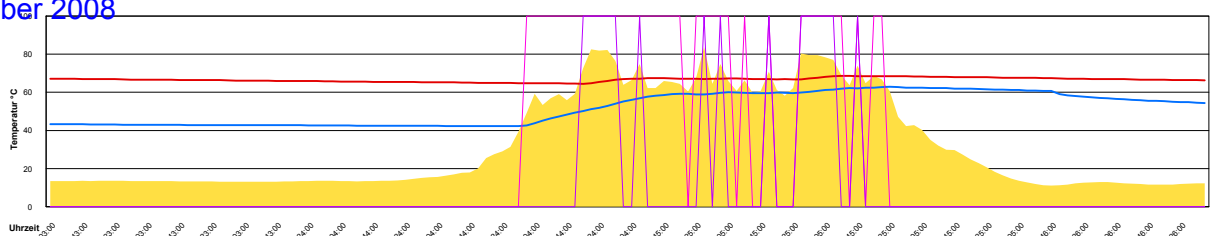

Ladedauer Oben 4.2
 Ladedauer unten 7.2

Samstag, 6. September 2008

Temperatur Sensor 1°C
 Temperatur Sensor 2°C
 Temperatur Sensor 3°C
 Drehzahl Relais 1%
 Drehzahl Relais 2%

Sonntag, 7. September 2008

Temperatur Sensor 1°C
 Temperatur Sensor 2°C
 Temperatur Sensor 3°C
 Drehzahl Relais 1%
 Drehzahl Relais 2%