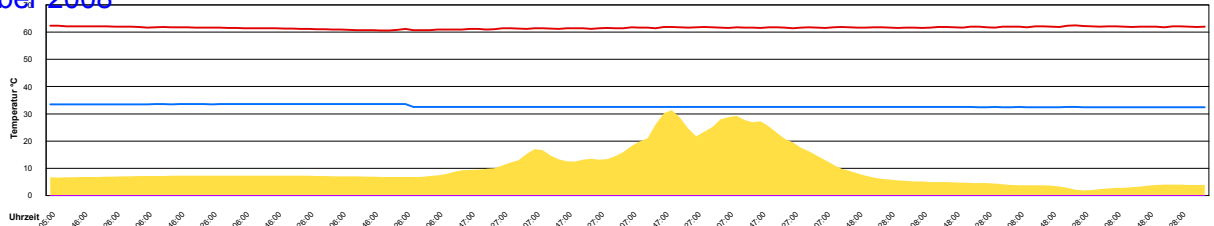

Montag, 17. November 2008