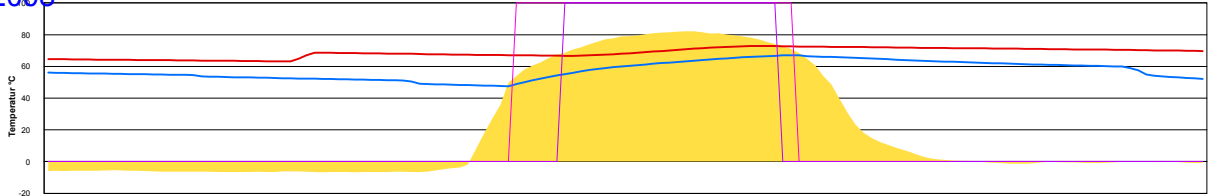

Dienstag, 5. Februar 2008

Mittwoch, 6. Februar 2008

Donnerstag, 7. Februar 2008

Ladedauer Oben 2.5
Ladedauer unten 5.7

Freitag, 8. Februar 2008

Ladedauer Oben 4.5
Ladedauer unten 5.8

Samstag, 9. Februar 2008