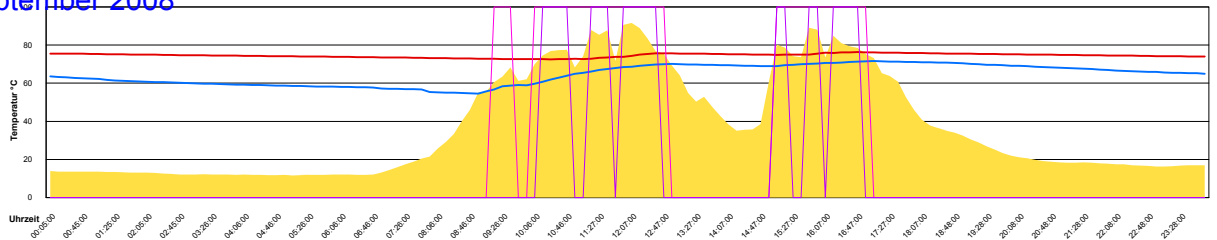

Ladedauer Oben 3.3
Ladedauer unten 5.3

Freitag, 12. September 2008

Temperatur Sensor 1°C
Temperatur Sensor 2°C
Temperatur Sensor 3°C
Drehzahl Relais 1%
Drehzahl Relais 2%