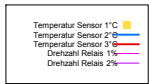

Ladedauer Oben 4.3
Ladedauer unten 6.2

Dienstag, 12. Februar 2008