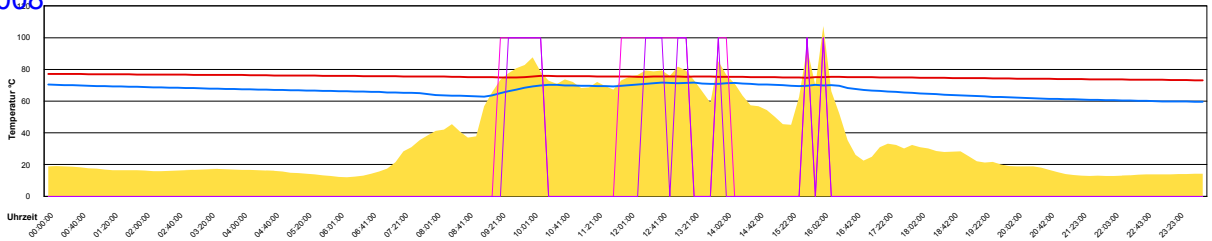

Freitag, 8. August 2008

Ladedauer Oben 2.2
Ladedauer unten 3.2