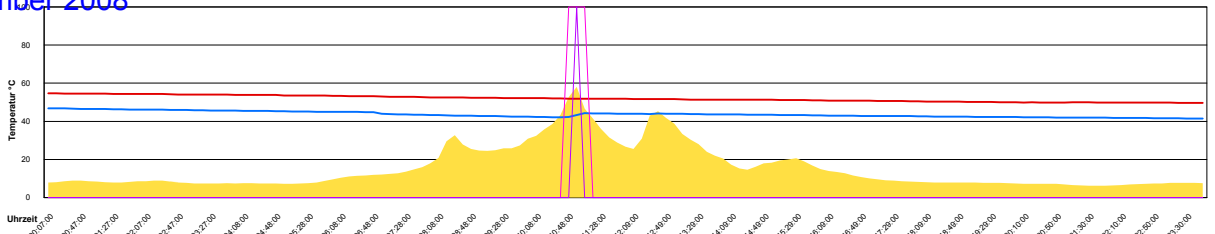

Dienstag, 11. November 2008

Ladedauer Oben 0.2
Ladedauer unten 0.5