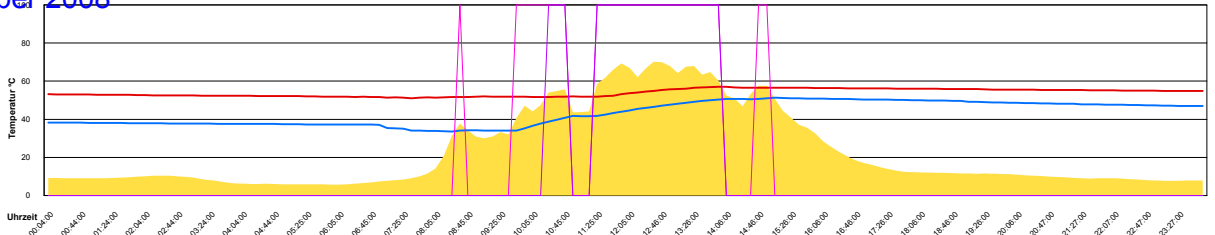

Montag, 10. November 2008

Ladedauer Oben 3.2
Ladedauer unten 4.3