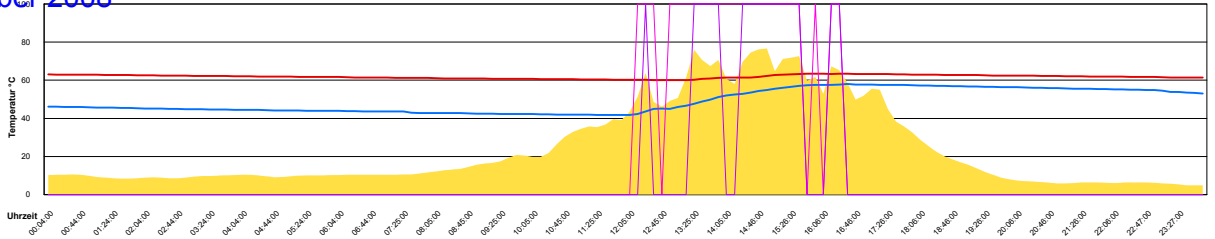

Freitag, 26. September 2008

Ladedauer Oben 2.5
Ladedauer unten 3.8