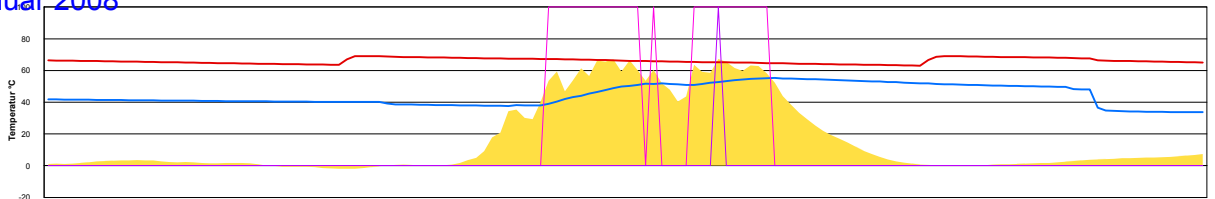

Ladedauer Oben 0.2
Ladedauer unten 3.8

Freitag, 18. Januar 2008

Temperatur Sensor 1°C
Temperatur Sensor 2°C
Temperatur Sensor 3°C
Drehzahl Relais 1%
Drehzahl Relais 2%