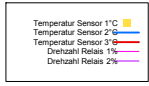

Ladedauer Oben 2.7
Ladedauer unten 5.8

Samstag, 12. Juli 2008

Sonntag, 13. Juli 2008

Montag, 14. Juli 2008

Ladedauer Oben 4.5
Ladedauer unten 7.0

Dienstag, 15. Juli 2008

Ladedauer Oben 11.5
Ladedauer unten 13.7