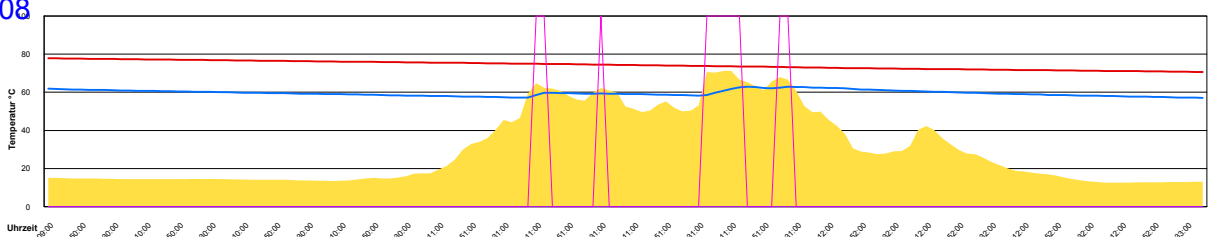

Sonntag, 13. Juli 2008