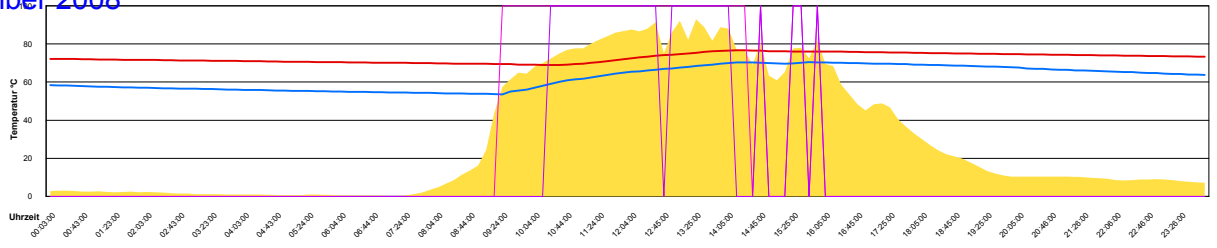

Montag, 29. September 2008

Ladedauer Oben 4.3
Ladedauer unten 5.8