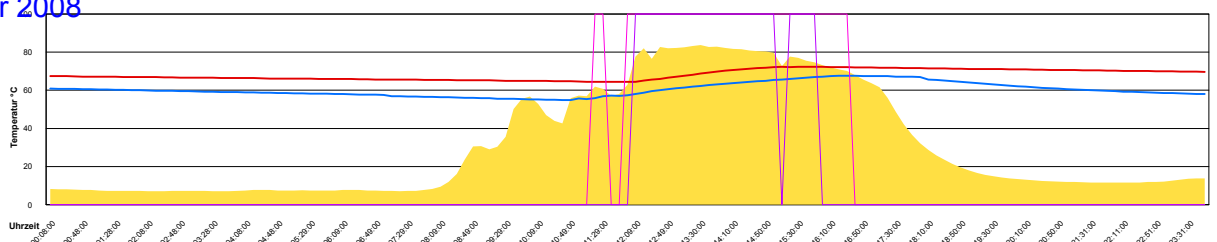

Montag, 13. Oktober 2008

Ladedauer Oben 3.7
Ladedauer unten 5.0