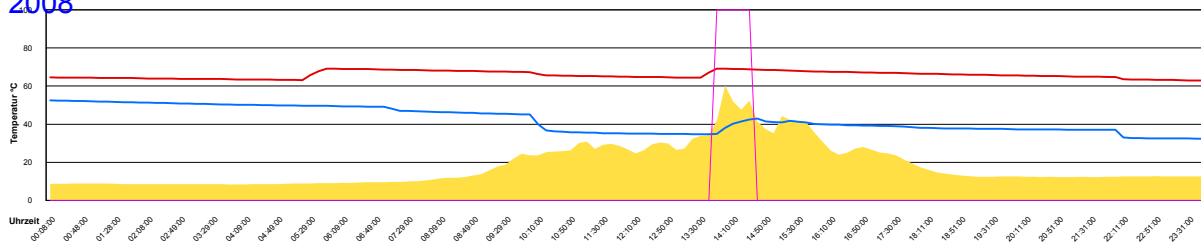

Freitag, 29. Februar 2008