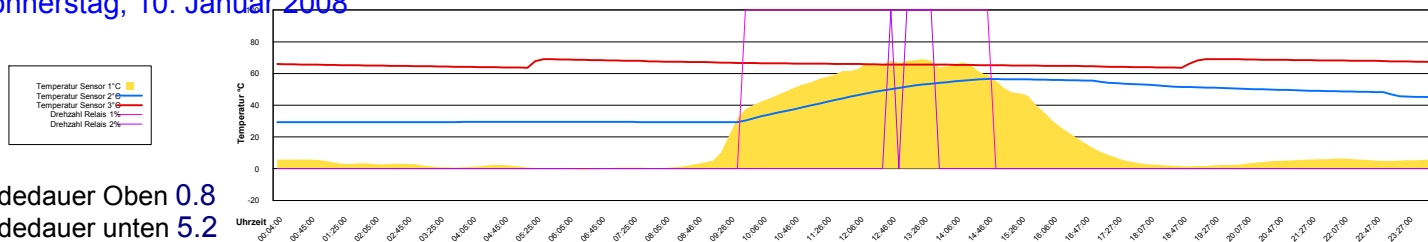

Montag, 7. Januar 2008

Dienstag, 8. Januar 2008

Mittwoch, 9. Januar 2008

Donnerstag, 10. Januar 2008

Ladedauer Oben 0.8
Ladedauer unten 5.2

Freitag, 11. Januar 2008

Ladedauer Oben 0.7
Ladedauer unten 4.5

Samstag, 12. Januar 2008