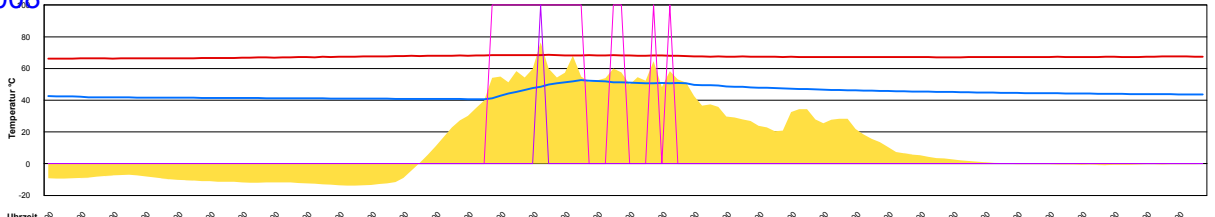

Ladedauer Oben 0.8
Ladedauer unten 1.2

Freitag, 21. März 2008

Samstag, 22. März 2008

Ladedauer Oben 1.5
Ladedauer unten 3.7

Sonntag, 23. März 2008

Montag, 24. März 2008

Ladedauer Oben 0.2
Ladedauer unten 2.7