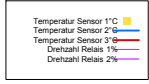

Montag, 29. September 2008

Ladedauer Oben 4.3
Ladedauer unten 5.8

Dienstag, 30. September 2008

Ladedauer Oben 0.7
Ladedauer unten 1.5

August 2008

Boiler-Ladezeiten

Monat

Freitag, 1. August 2008