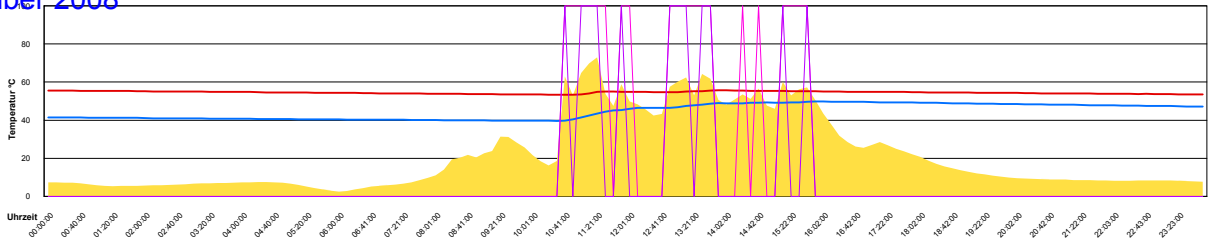

Ladedauer Oben 0.2
 Ladedauer unten 2.3

Montag, 15. September 2008

Ladedauer Oben 2.0
Ladedauer unten 3.3

Dienstag, 16. September 2008

Ladedauer Oben 3.7
Ladedauer unten 5.3

Mittwoch, 17. September 2008

Ladedauer Oben 2.5
Ladedauer unten 3.7