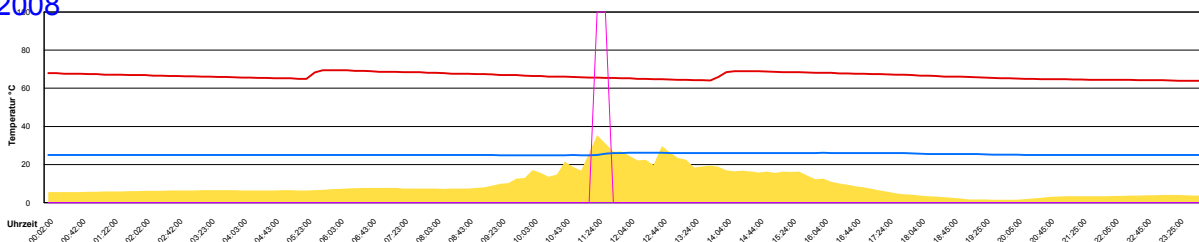

Boiler-Ladezeiten

Monat

Dienstag, 1. Januar 2008

Mittwoch, 2. Januar 2008

Donnerstag, 3. Januar 2008

Freitag, 4. Januar 2008

Samstag, 5. Januar 2008

Sonntag, 6. Januar 2008