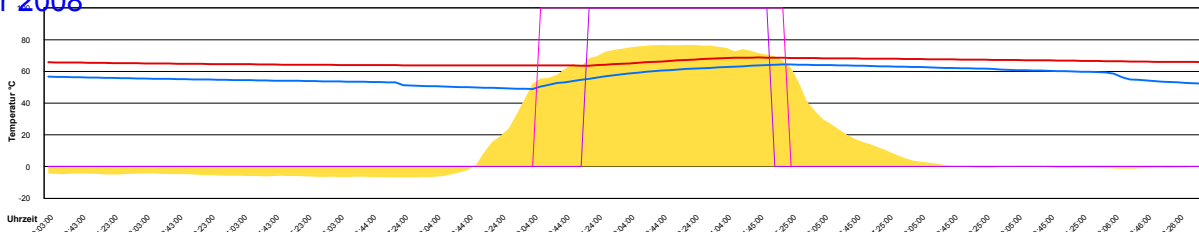

Dienstag, 29. Januar 2008