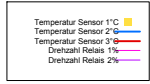

Ladedauer Oben 1.8
Ladedauer unten 4.2

Donnerstag, 21. August 2008

Ladedauer Oben 6.3
Ladedauer unten 9.0

Freitag, 22. August 2008

Ladedauer Oben 1.3
Ladedauer unten 3.5

Samstag, 23. August 2008

Ladedauer Oben 0.8
Ladedauer unten 2.5