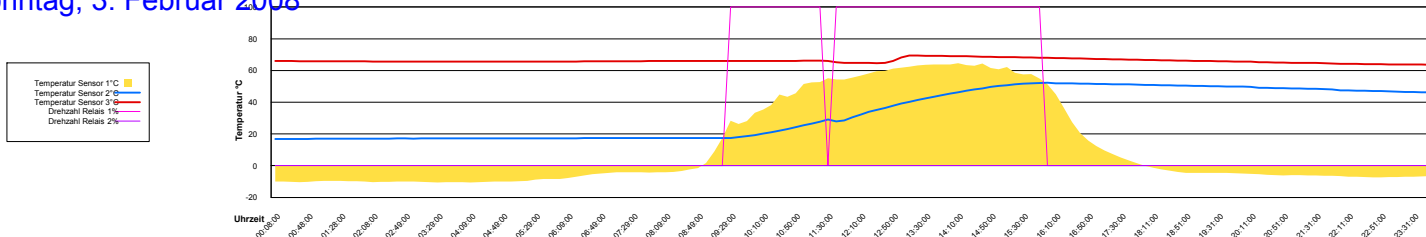

Februar 2008

Boiler-Ladezeiten

Monat

Freitag, 1. Februar 2008

Samstag, 2. Februar 2008

Ladedauer Oben 0.3
Ladedauer unten 3.7

Sonntag, 3. Februar 2008

Montag, 4. Februar 2008