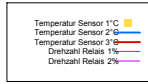

Montag, 15. Dezember 2008