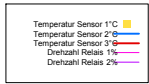

Ladedauer Oben 6.3
Ladedauer unten 10.3

Freitag, 13. Juni 2008