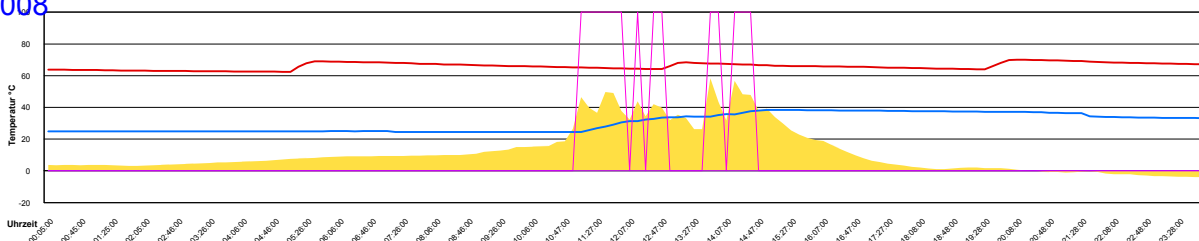

Montag, 7. Januar 2008