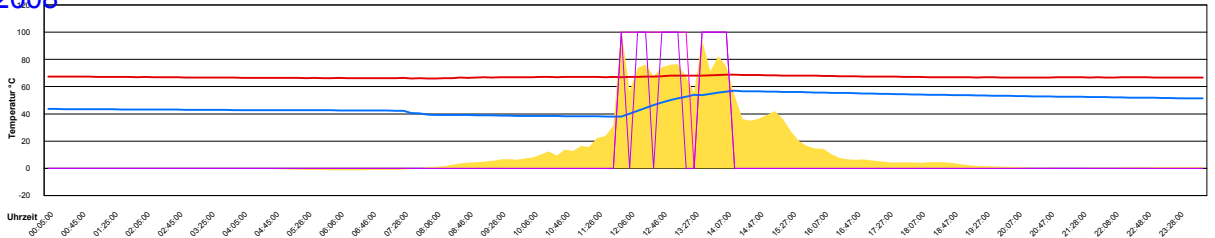

Dienstag, 25. März 2008

Ladedauer Oben 1.7
Ladedauer unten 2.2