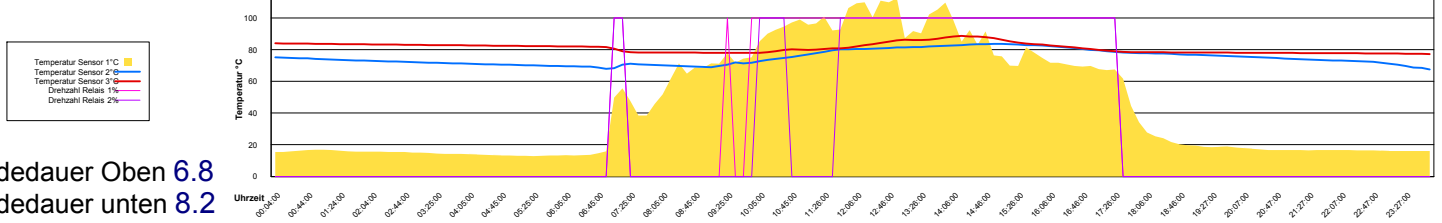

Sonntag, 17. August 2008

Ladedauer Oben 1.2
Ladedauer unten 2.7

Montag, 18. August 2008

Ladedauer Oben 6.8
Ladedauer unten 9.3

Dienstag, 19. August 2008

Ladedauer Oben 6.8
Ladedauer unten 8.2

Mittwoch, 20. August 2008