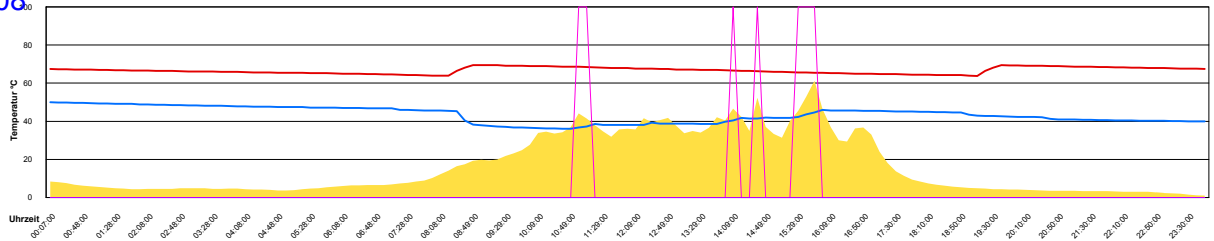

Montag, 3. März 2008