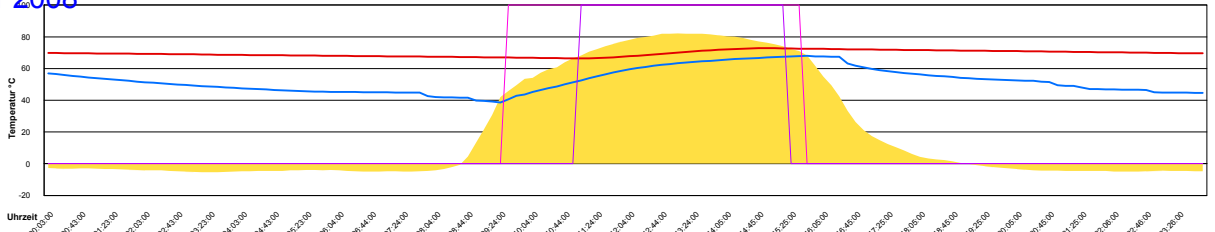

Montag, 11. Februar 2008

Ladedauer Oben 4.3
Ladedauer unten 6.2