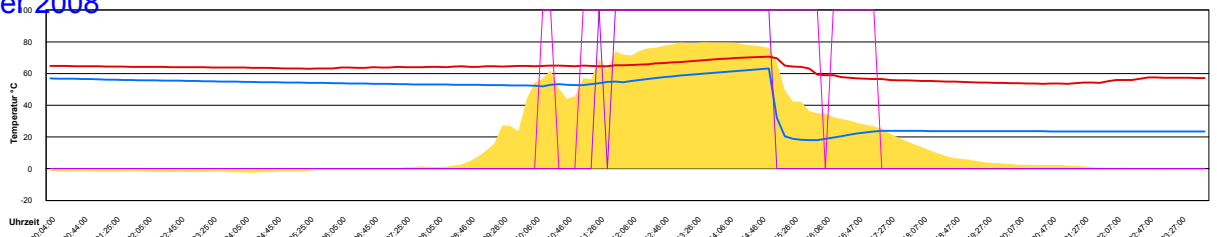

Samstag, 25. Oktober 2008