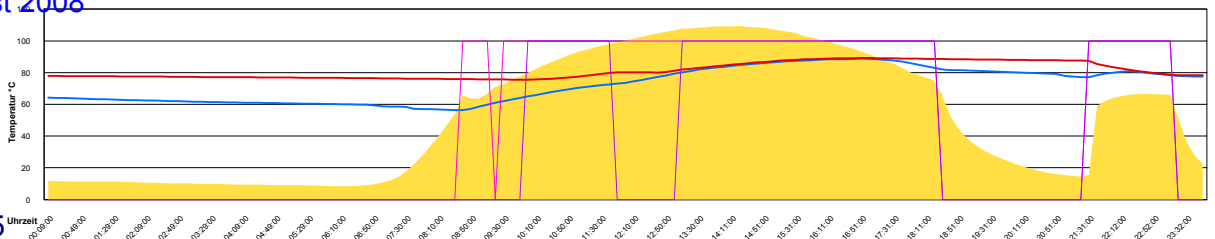

Sonntag, 24. August 2008

Ladedauer Oben 3.7
Ladedauer unten 8.0

Montag, 25. August 2008

Ladedauer Oben 6.5
Ladedauer unten 9.2

Dienstag, 26. August 2008

Ladedauer Oben 7.3
Ladedauer unten 11.0

Mittwoch, 27. August 2008