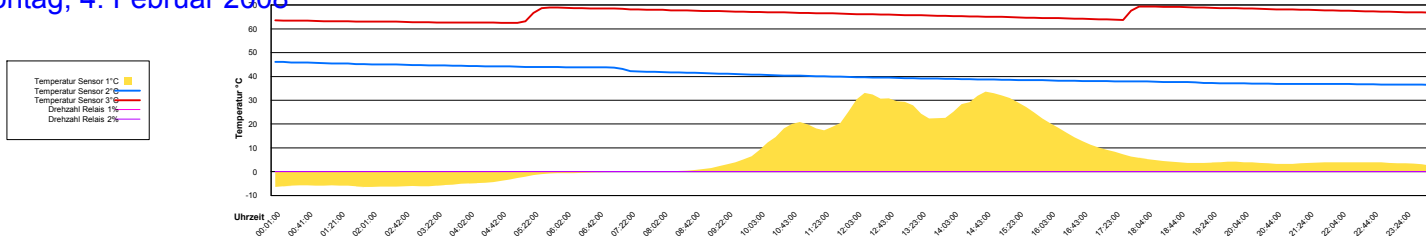

Februar 2008

Boiler-Ladezeiten

Monat

Freitag, 1. Februar 2008

Samstag, 2. Februar 2008

Ladedauer Oben 0.3
Ladedauer unten 3.7

Sonntag, 3. Februar 2008

Montag, 4. Februar 2008