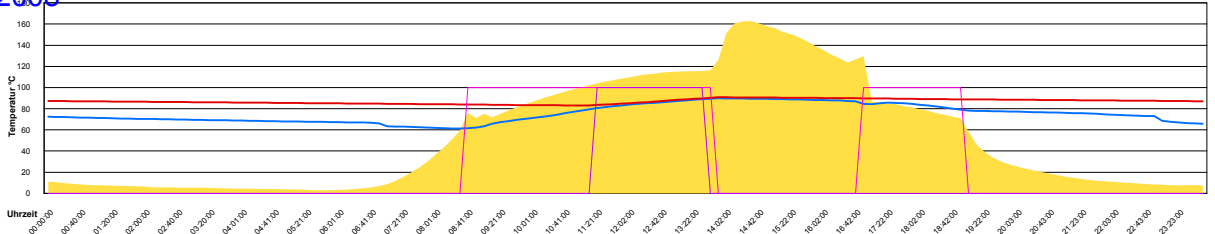

Dienstag, 6. Mai 2008

Ladedauer Oben 2.5
Ladedauer unten 7.3

Mittwoch, 7. Mai 2008

Ladedauer Oben 2.3
Ladedauer unten 7.5

Donnerstag, 8. Mai 2008

Ladedauer Oben 2.3
Ladedauer unten 7.3

Freitag, 9. Mai 2008

Ladedauer Oben 2.8
Ladedauer unten 8.8