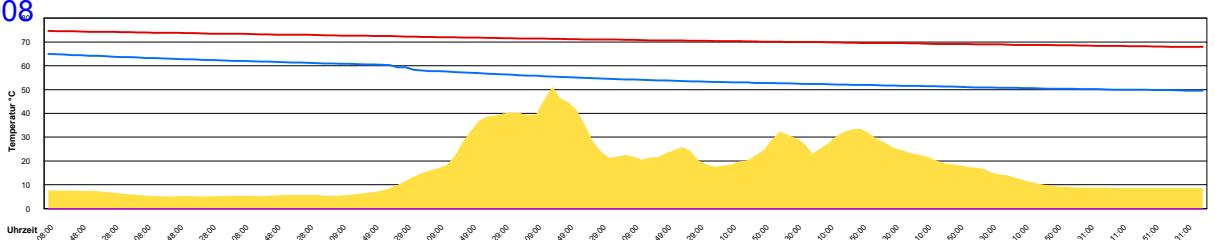

Freitag, 18. April 2008

Ladedauer Oben 4.7
Ladedauer unten 7.2

Samstag, 19. April 2008

Ladedauer Oben 3.0
Ladedauer unten 4.0

Sonntag, 20. April 2008

Ladedauer Oben 2.7
Ladedauer unten 5.3

Montag, 21. April 2008