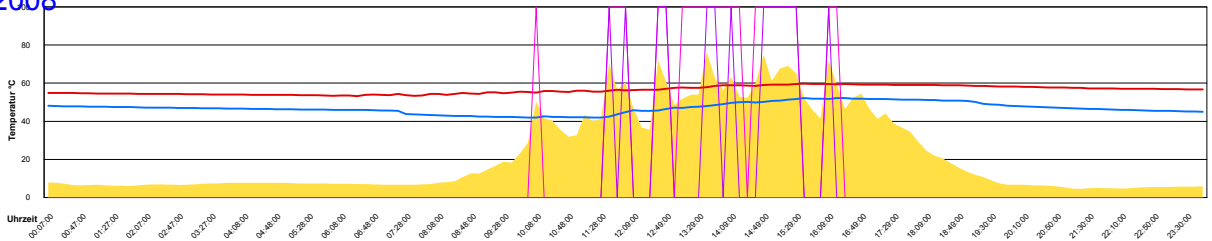

Mittwoch, 26. November 2008

Donnerstag, 27. November 2008

Freitag, 28. November 2008

Samstag, 29. November 2008

Sonntag, 30. November 2008

Ladedauer Oben 2.0
 Ladedauer unten 4.2

Oktober 2008

Boiler-Ladezeiten

Monat

Unten

Oben

Mittwoch, 1. Oktober 2008

Ladedauer Oben 0.2
Ladedauer unten 3.5

Donnerstag, 2. Oktober 2008

Ladedauer Oben 1.5
Ladedauer unten 3.3

Freitag, 3. Oktober 2008

Ladedauer Oben 2.2
Ladedauer unten 3.7

Samstag, 4. Oktober 2008

Ladedauer Oben 0.3
Ladedauer unten 2.8

Sonntag, 5. Oktober 2008

Ladedauer Oben 5.2
Ladedauer unten 7.0

Montag, 6. Oktober 2008

Ladedauer Oben 1.7
Ladedauer unten 4.0