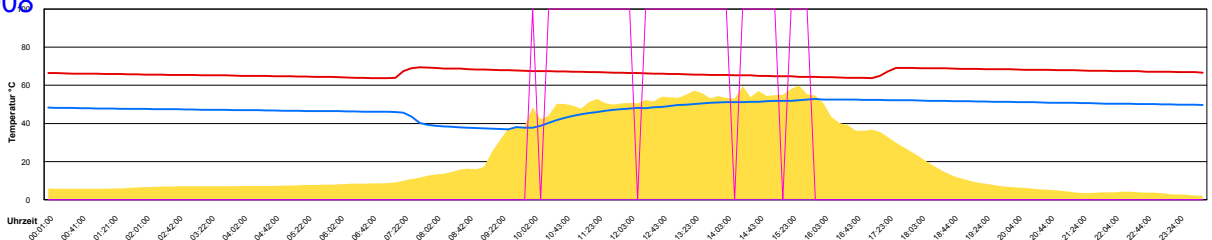

Freitag, 14. März 2008