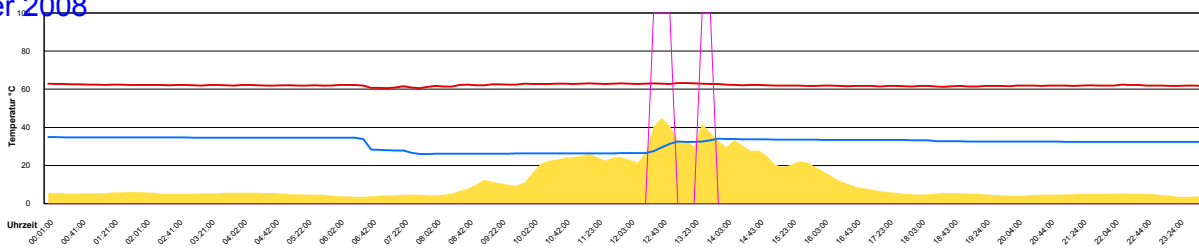

Samstag, 6. Dezember 2008

Temperatur Sensor 1°C
Temperatur Sensor 2°C
Temperatur Sensor 3°C
Drehzahl Relais 1%
Drehzahl Relais 2%