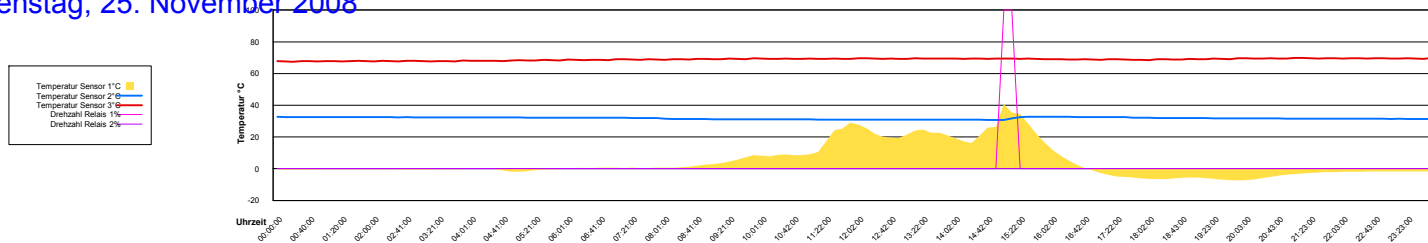

Mittwoch, 26. November 2008

Donnerstag, 27. November 2008

Freitag, 28. November 2008

Samstag, 29. November 2008

Sonntag, 30. November 2008

Ladedauer Oben 2.0
 Ladedauer unten 4.2

Oktober 2008

Boiler-Ladezeiten