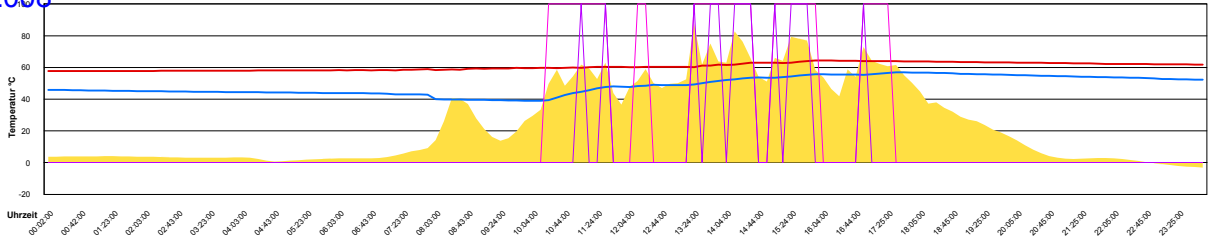

Ladedauer Oben 0.8
 Ladedauer unten 2.5

Dienstag, 15. April 2008

Ladedauer Oben 0.2
Ladedauer unten 1.5

Mittwoch, 16. April 2008

Ladedauer Oben 2.2
Ladedauer unten 4.7

Donnerstag, 17. April 2008

Ladedauer Oben 4.7
Ladedauer unten 6.8