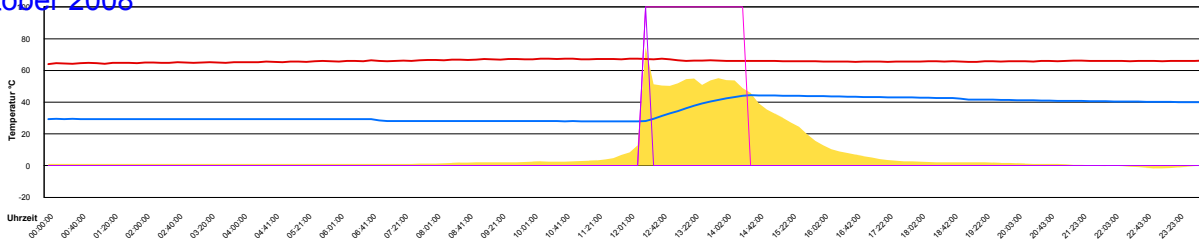

Dienstag, 28. Oktober 2008

Temperatur Sensor 1°C
 Temperatur Sensor 2°C
 Temperatur Sensor 3°C
 Drehzahl Relais 1%
 Drehzahl Relais 2%

Mittwoch, 29. Oktober 2008

Donnerstag, 30. Oktober 2008

Ladedauer Oben 0.2
Ladedauer unten 2.2