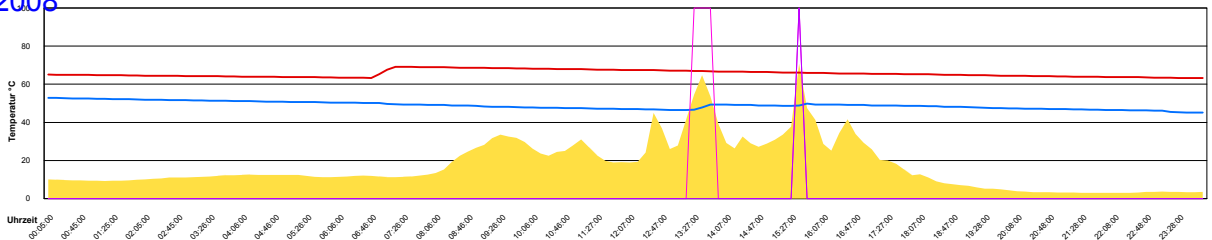

Sonntag, 9. März 2008

Ladedauer Oben 2.8
Ladedauer unten 5.8

Montag, 10. März 2008

Ladedauer Oben 1.2
Ladedauer unten 2.8

Dienstag, 11. März 2008

Ladedauer Oben 1.7
Ladedauer unten 3.7

Mittwoch, 12. März 2008