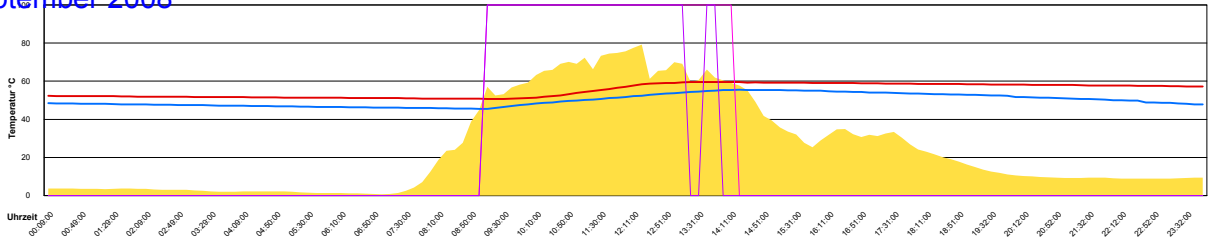

Donnerstag, 18. September 2008

Ladedauer Oben 4.5
Ladedauer unten 5.2