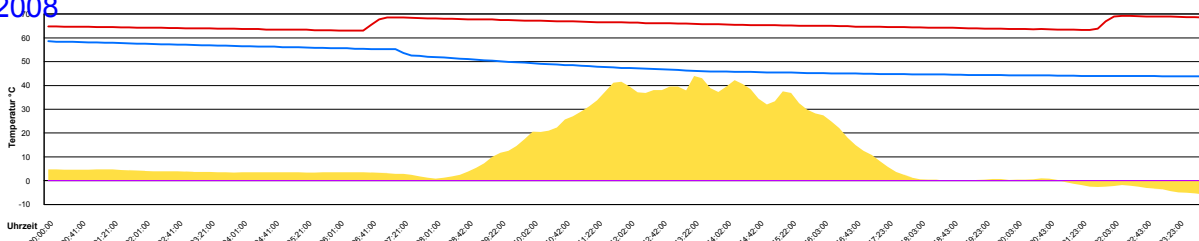

Freitag, 25. Januar 2008