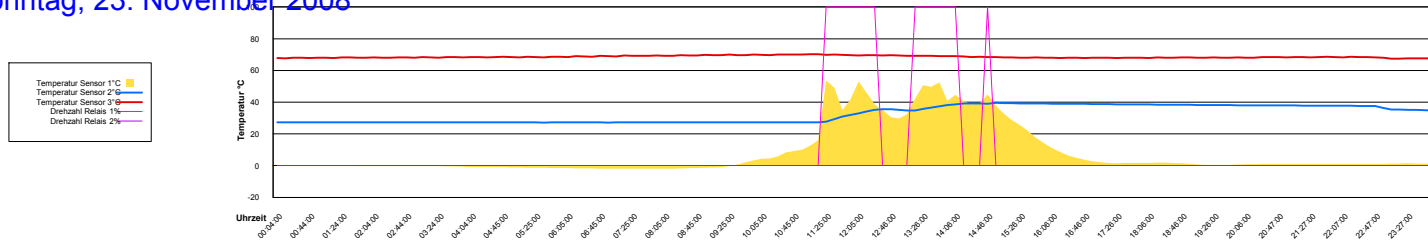

Sonntag, 23. November 2008