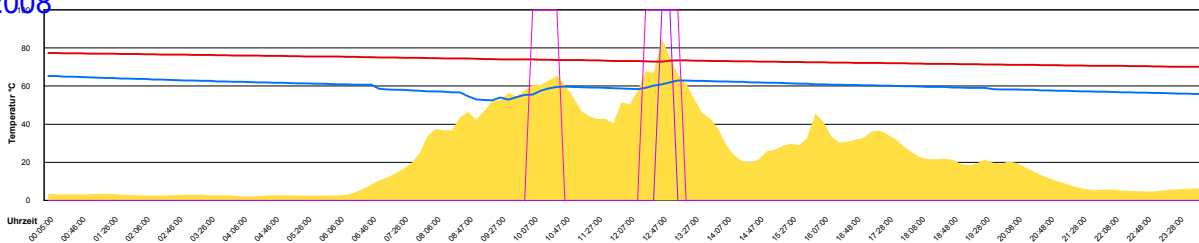

Samstag, 26. April 2008

Ladedauer Oben 5.3
Ladedauer unten 8.8

Sonntag, 27. April 2008

Ladedauer Oben 10.0
Ladedauer unten 12.7

Dienstag, 29. April 2008

Ladedauer Oben 4.2
Ladedauer unten 6.5

Mittwoch, 30. April 2008