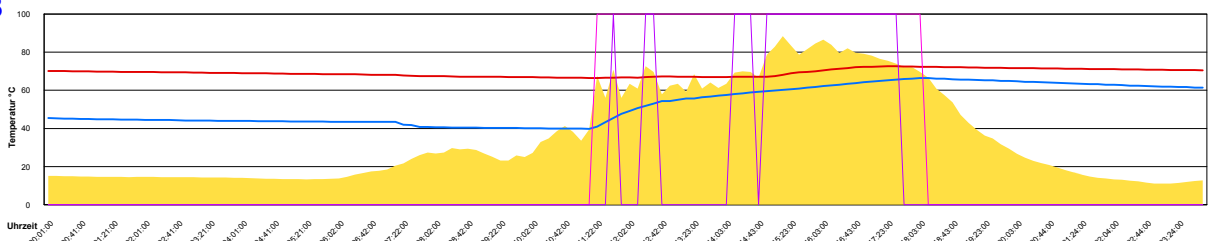

Ladedauer Oben 2.3
Ladedauer unten 9.0

Donnerstag, 3. Juli 2008

Freitag, 4. Juli 2008

Ladedauer Oben 8.3
Ladedauer unten 10.5

Samstag, 5. Juli 2008

Sonntag, 6. Juli 2008

Montag, 7. Juli 2008

Ladedauer Oben 3.8
Ladedauer unten 6.8