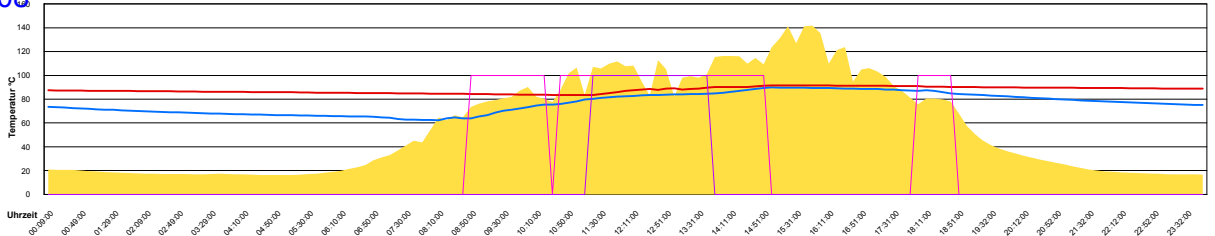

Montag, 30. Juni 2008

Ladedauer Oben 2.5
Ladedauer unten 6.8

Mai 2008

Boiler-Ladezeiten

Monat

Donnerstag, 1. Mai 2008

Ladedauer Oben 4.0
Ladedauer unten 6.3

Freitag, 2. Mai 2008