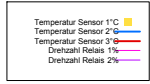

Dienstag, 23. September 2008

Ladedauer Oben 1.3
Ladedauer unten 2.7

Mittwoch, 24. September 2008