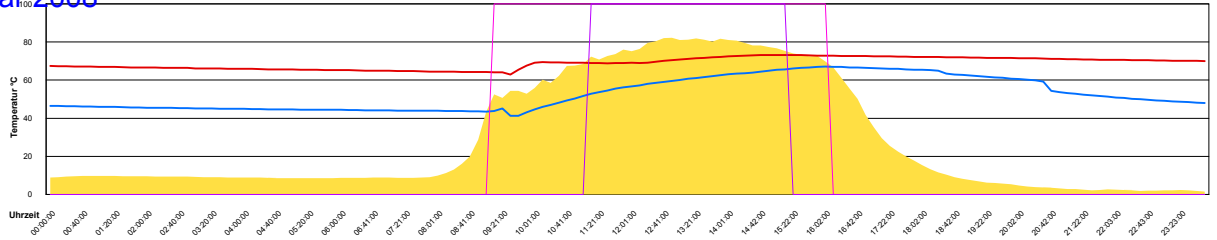

Ladedauer Oben 4.2
Ladedauer unten 7.0

Sonntag, 24. Februar 2008

Temperatur Sensor 1°C
Temperatur Sensor 2°C
Temperatur Sensor 3°C
Drehzahl Relais 1%
Drehzahl Relais 2%