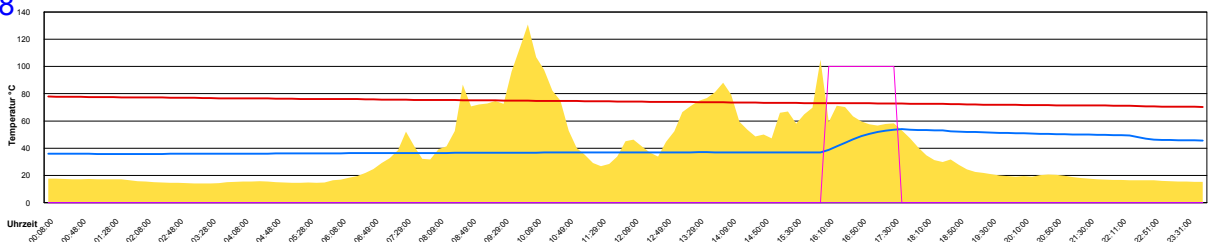

Ladedauer Oben 2.3
Ladedauer unten 9.0

Donnerstag, 3. Juli 2008

Freitag, 4. Juli 2008

Ladedauer Oben 8.3
Ladedauer unten 10.5

Samstag, 5. Juli 2008

Sonntag, 6. Juli 2008

Montag, 7. Juli 2008

Ladedauer Oben 3.8
Ladedauer unten 6.8