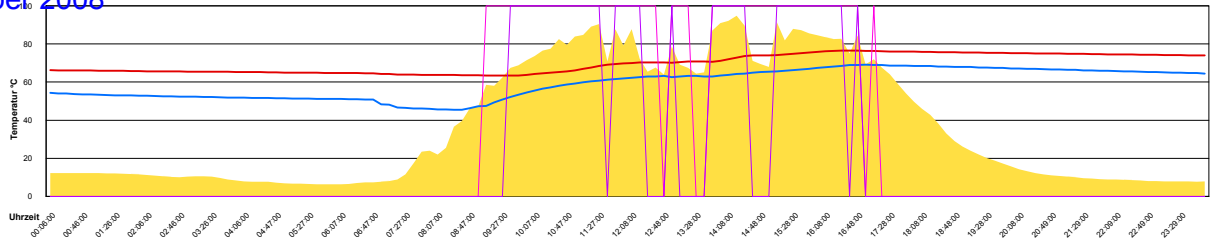

Montag, 8. September 2008

Temperatur Sensor 1°C
Temperatur Sensor 2°C
Temperatur Sensor 3°C
Drehzahl Relais 1%
Drehzahl Relais 2%

Ladedauer Oben 5.3
Ladedauer unten 7.5

Dienstag, 9. September 2008

Temperatur Sensor 1°C
Temperatur Sensor 2°C
Temperatur Sensor 3°C
Drehzahl Relais 1%
Drehzahl Relais 2%