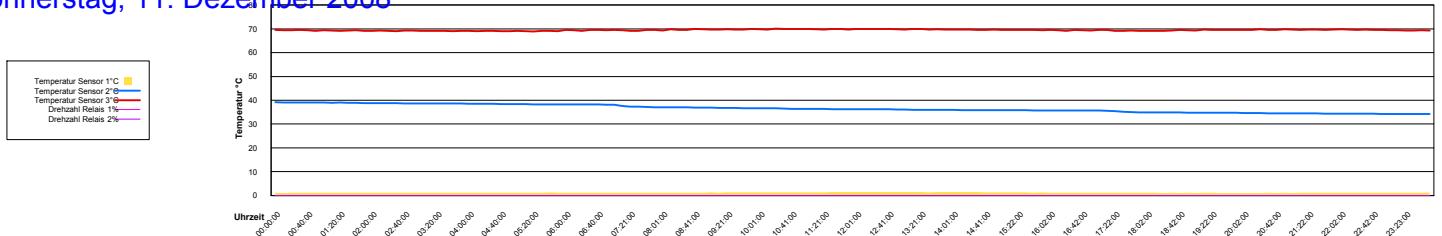

Donnerstag, 11. Dezember 2008