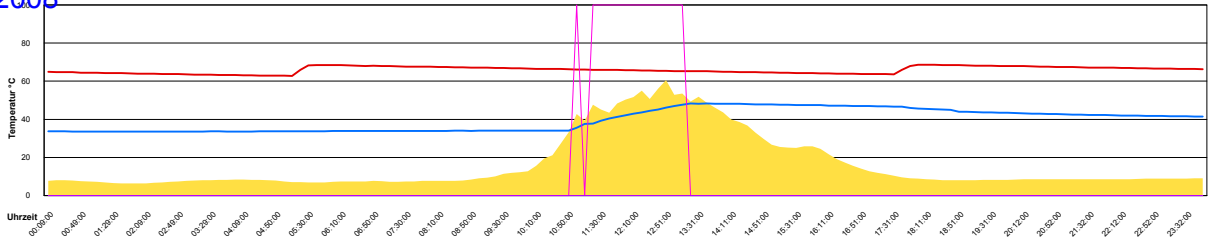

Samstag, 19. Januar 2008

Temperatur Sensor 1°C
Temperatur Sensor 2°C
Temperatur Sensor 3°C
Drehzahl Relais 1%
Drehzahl Relais 2%