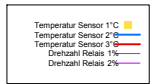

Freitag, 26. September 2008