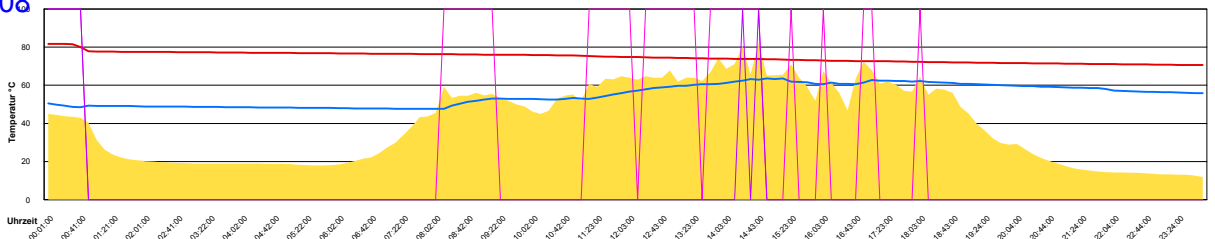

Sonntag, 20. Juli 2008

Ladedauer Oben 1.2
Ladedauer unten 6.2