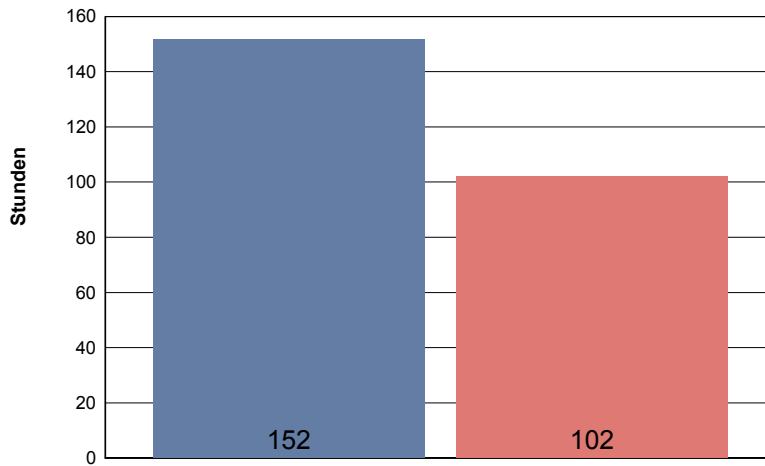

September 2008

Boiler-Ladezeiten

Monat

Unten

Oben