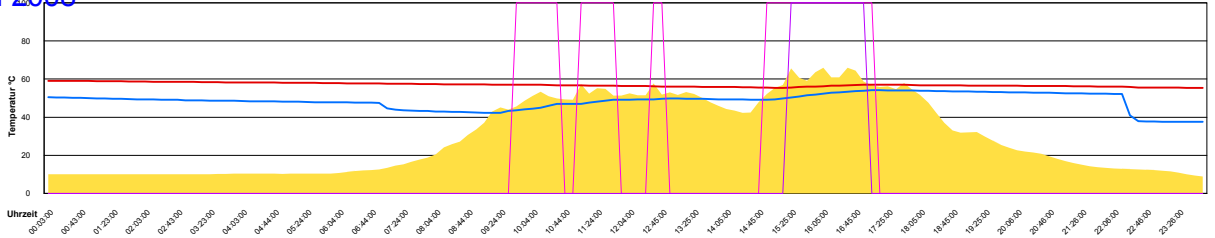

Donnerstag, 22. Mai 2008

Ladedauer Oben 1.7
Ladedauer unten 4.5