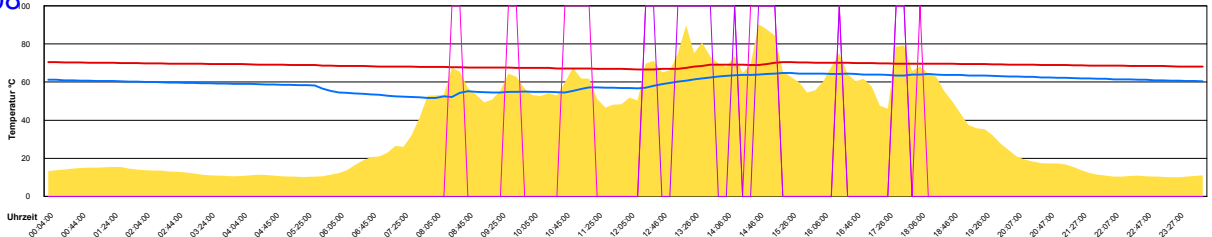

Dienstag, 8. Juli 2008

Ladedauer Oben 2.3
Ladedauer unten 4.7