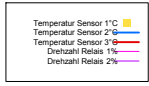

Donnerstag, 15. Mai 2008

Ladedauer Oben 7.3
Ladedauer unten 10.0

Freitag, 16. Mai 2008