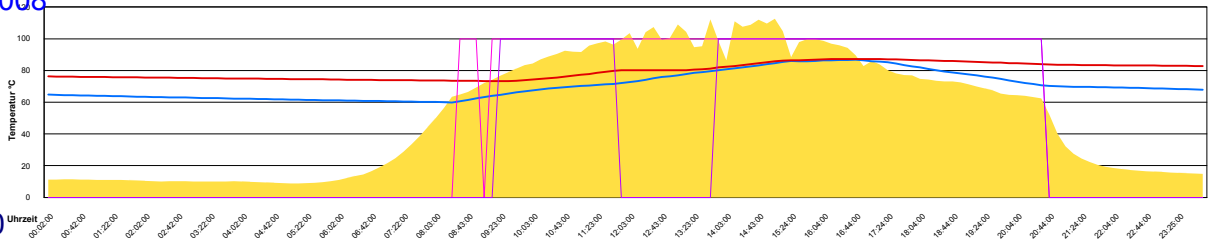

Freitag, 6. Juni 2008

Samstag, 7. Juni 2008

Sonntag, 8. Juni 2008

Ladedauer Oben 3.7
Ladedauer unten 8.2

Montag, 9. Juni 2008

Ladedauer Oben 5.7
Ladedauer unten 8.3

Dienstag, 10. Juni 2008

Ladedauer Oben 9.3
Ladedauer unten 12.0