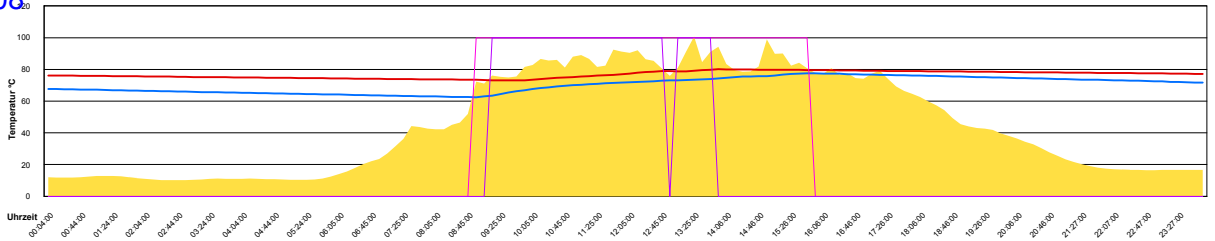

Donnerstag, 31. Juli 2008

Ladedauer Oben 10.0
Ladedauer unten 13.2

Juni 2008

Boiler-Ladezeiten

Monat

Unten

Oben

Sonntag, 1. Juni 2008