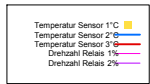

Dienstag, 22. April 2008

Mittwoch, 23. April 2008

Ladedauer Oben 0.7
Ladedauer unten 2.8

Donnerstag, 24. April 2008

Ladedauer Oben 5.0
Ladedauer unten 7.8

Freitag, 25. April 2008

Ladedauer Oben 3.0
Ladedauer unten 4.7