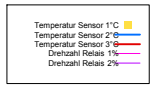

Ladedauer Oben 3.7
Ladedauer unten 8.0

Montag, 25. August 2008