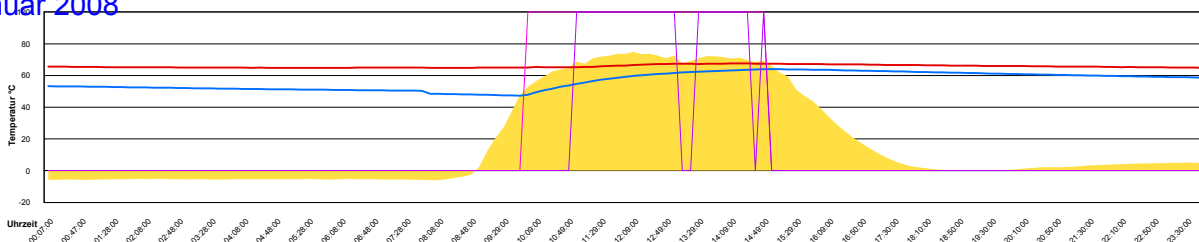

Donnerstag, 24. Januar 2008

Ladedauer Oben 3.5
Ladedauer unten 5.0