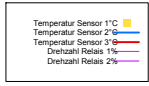

Montag, 30. Juni 2008

Ladedauer Oben 2.5
Ladedauer unten 6.8

Mai 2008

Boiler-Ladezeiten

Monat

Donnerstag, 1. Mai 2008

Ladedauer Oben 4.0
Ladedauer unten 6.3

Freitag, 2. Mai 2008