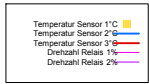

Ladedauer Oben 3.3
Ladedauer unten 6.7

Sonntag, 10. August 2008