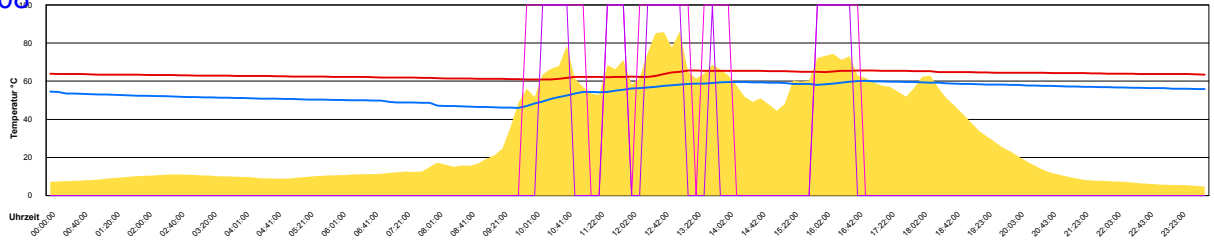

Dienstag, 22. April 2008

Mittwoch, 23. April 2008

Ladedauer Oben 0.7
Ladedauer unten 2.8

Donnerstag, 24. April 2008

Ladedauer Oben 5.0
Ladedauer unten 7.8

Freitag, 25. April 2008

Ladedauer Oben 3.0
Ladedauer unten 4.7