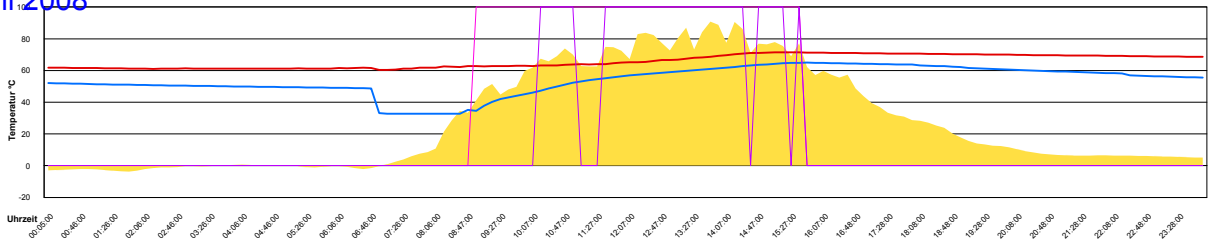

Ladedauer Oben 0.8
 Ladedauer unten 2.5

Dienstag, 15. April 2008

Ladedauer Oben 0.2
Ladedauer unten 1.5

Mittwoch, 16. April 2008

Ladedauer Oben 2.2
Ladedauer unten 4.7

Donnerstag, 17. April 2008

Ladedauer Oben 4.7
Ladedauer unten 6.8