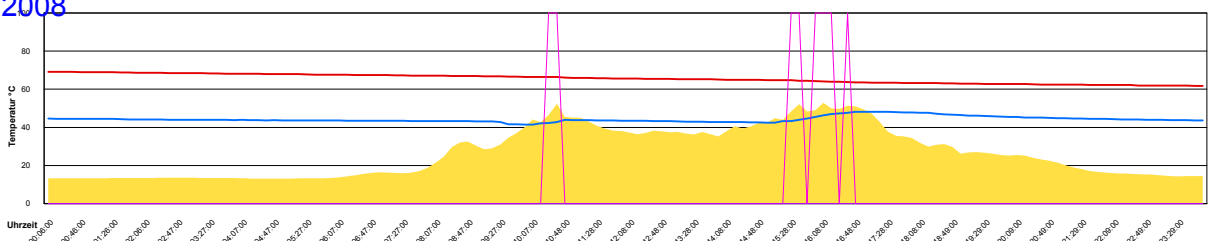

Ladedauer Oben 4.5
Ladedauer unten 7.0

Montag, 2. Juni 2008

Ladedauer Oben 3.5
Ladedauer unten 5.0

Dienstag, 3. Juni 2008

Ladedauer Oben 3.2
Ladedauer unten 7.2

Mittwoch, 4. Juni 2008

Donnerstag, 5. Juni 2008