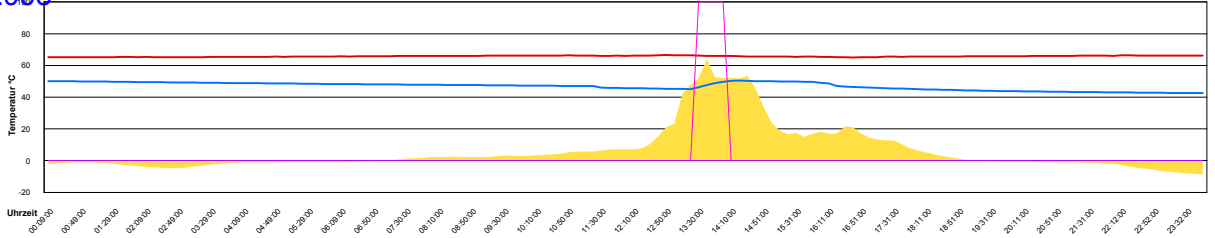

Ladedauer Oben 0.8
Ladedauer unten 1.2

Freitag, 21. März 2008

Samstag, 22. März 2008

Ladedauer Oben 1.5
Ladedauer unten 3.7

Sonntag, 23. März 2008

Montag, 24. März 2008

Ladedauer Oben 0.2
Ladedauer unten 2.7