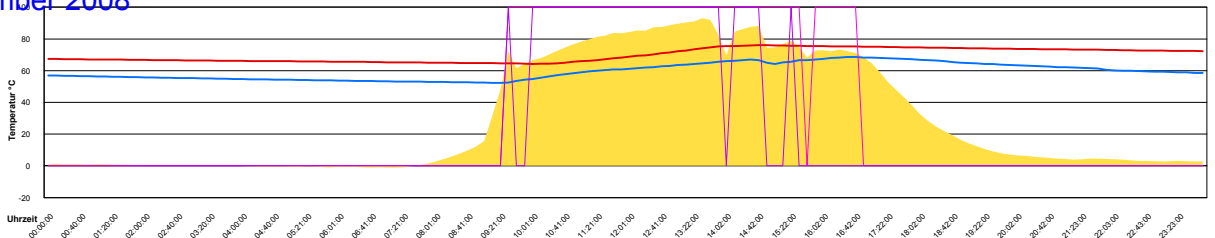

Donnerstag, 25. September 2008

Freitag, 26. September 2008

Ladedauer Oben 2.5
Ladedauer unten 3.8

Samstag, 27. September 2008

Ladedauer Oben 3.8
Ladedauer unten 4.8

Sonntag, 28. September 2008

Ladedauer Oben 5.0
Ladedauer unten 7.2