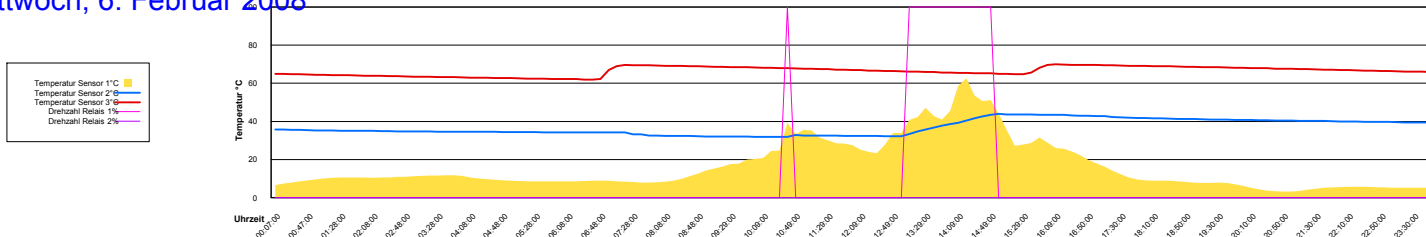

Mittwoch, 6. Februar 2008