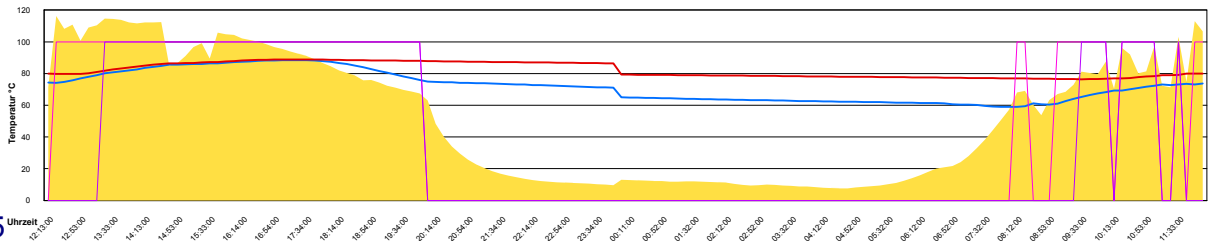

Freitag, 4. Juli 2008

Ladedauer Oben 8.3
Ladedauer unten 10.5