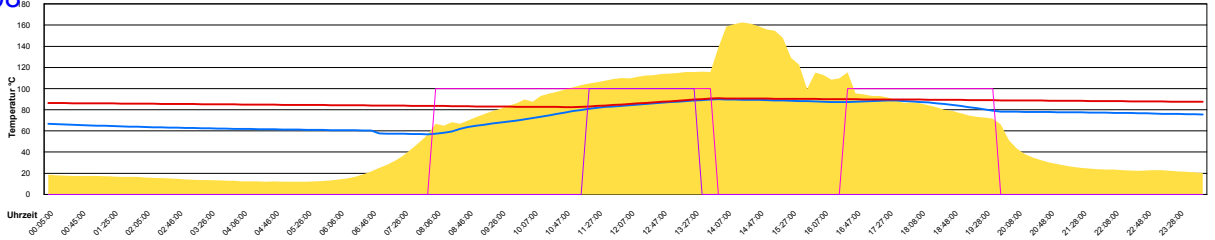

Sonntag, 31. August 2008

Ladedauer Oben 5.8
Ladedauer unten 8.5

Juli 2008

Boiler-Ladezeiten

Monat

Dienstag, 1. Juli 2008

Ladedauer Oben 2.2
Ladedauer unten 7.0

Mittwoch, 2. Juli 2008