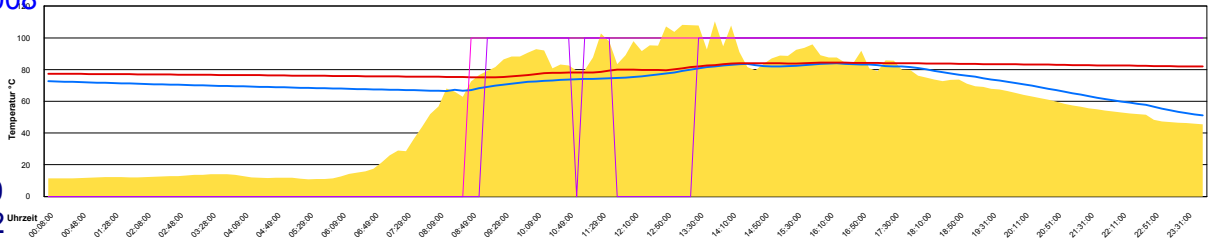

Mittwoch, 16. Juli 2008

Ladedauer Oben 6.0
Ladedauer unten 9.2

Donnerstag, 17. Juli 2008

Freitag, 18. Juli 2008

Ladedauer Oben 3.5
Ladedauer unten 8.0

Samstag, 19. Juli 2008

Ladedauer Oben 13.0
Ladedauer unten 15.2