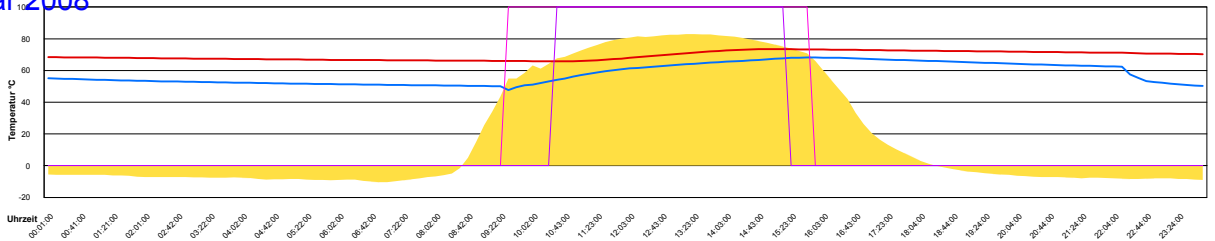

Sonntag, 17. Februar 2008