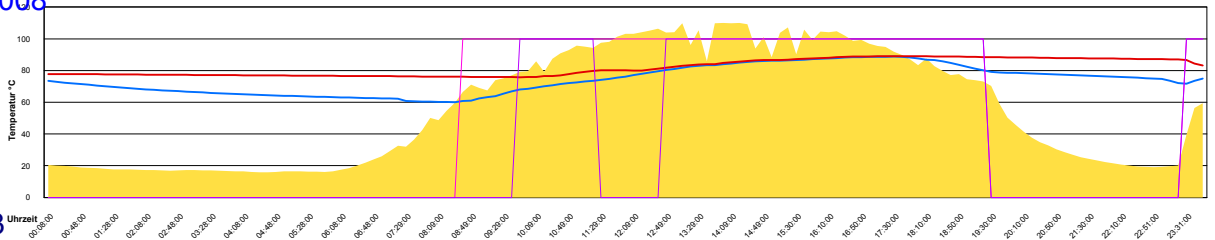

Mittwoch, 25. Juni 2008

Ladedauer Oben 8.8
Ladedauer unten 11.3