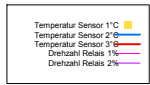

Dienstag, 22. April 2008

Mittwoch, 23. April 2008

Ladedauer Oben 0.7
Ladedauer unten 2.8

Donnerstag, 24. April 2008

Ladedauer Oben 5.0
Ladedauer unten 7.8

Freitag, 25. April 2008

Ladedauer Oben 3.0
Ladedauer unten 4.7