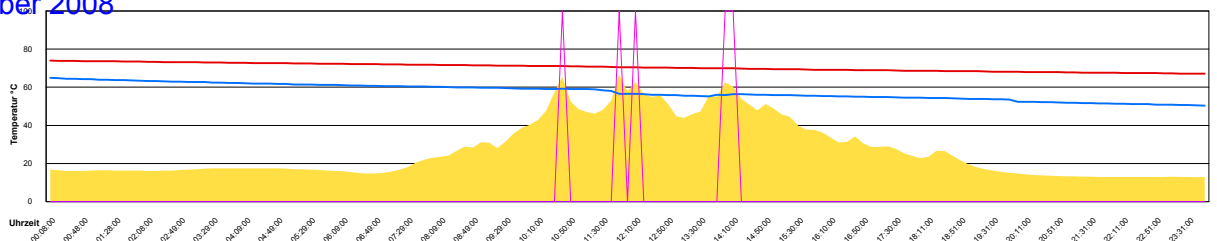

Samstag, 13. September 2008

Temperatur Sensor 1°C
Temperatur Sensor 2°C
Temperatur Sensor 3°C
Drehzahl Relais 1%
Drehzahl Relais 2%