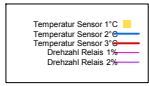

Ladedauer Oben 12.7
Ladedauer unten 15.5

Donnerstag, 24. Juli 2008

Ladedauer Oben 4.7
Ladedauer unten 9.3

Freitag, 25. Juli 2008

Ladedauer Oben 2.0
Ladedauer unten 7.5

Samstag, 26. Juli 2008

Ladedauer Oben 8.2
Ladedauer unten 11.8