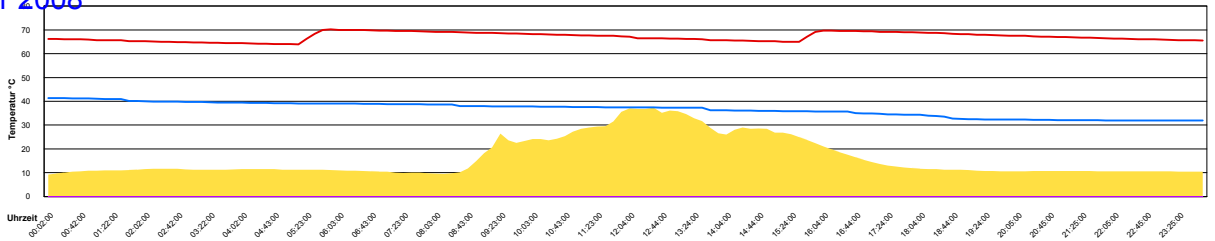

Ladedauer Oben 0.2
 Ladedauer unten 3.8

Freitag, 18. Januar 2008

Temperatur Sensor 1°C
 Temperatur Sensor 2°C
 Temperatur Sensor 3°C
 Drehzahl Relais 1%
 Drehzahl Relais 2%

Samstag, 19. Januar 2008

Temperatur Sensor 1°C
 Temperatur Sensor 2°C
 Temperatur Sensor 3°C
 Drehzahl Relais 1%
 Drehzahl Relais 2%