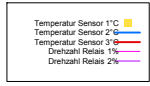

Freitag, 22. August 2008

Ladedauer Oben 1.3
Ladedauer unten 3.5

Samstag, 23. August 2008