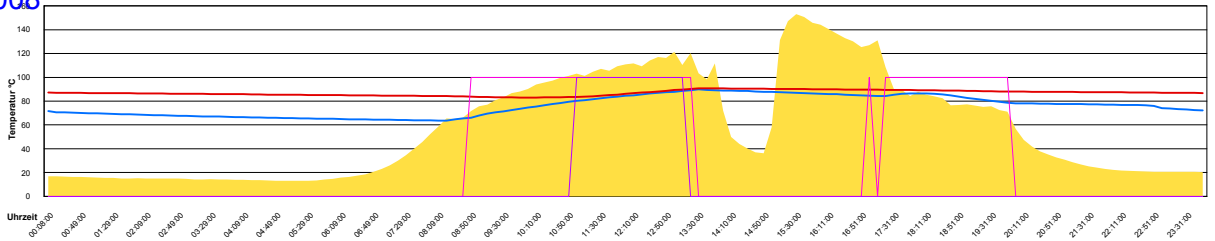

Sonntag, 22. Juni 2008

Ladedauer Oben 2.3
Ladedauer unten 7.5