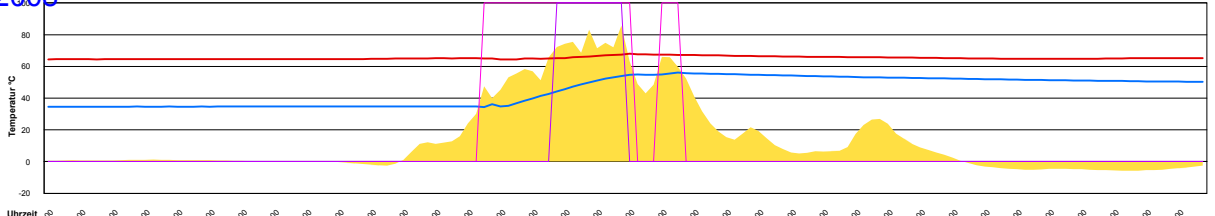

Samstag, 22. März 2008

Ladedauer Oben 1.5
Ladedauer unten 3.7