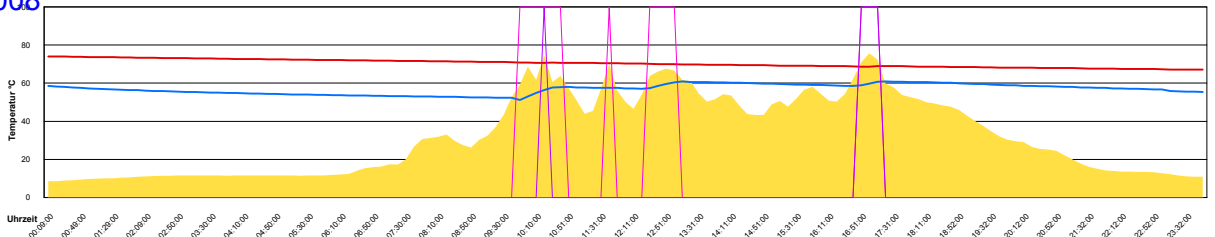

Mittwoch, 21. Mai 2008

Ladedauer Oben 1.2
Ladedauer unten 4.0

Donnerstag, 22. Mai 2008

Ladedauer Oben 1.7
Ladedauer unten 4.5

Freitag, 23. Mai 2008

Ladedauer Oben 7.5
Ladedauer unten 10.3

Samstag, 24. Mai 2008