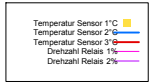

Sonntag, 29. Juni 2008

Ladedauer Oben 2.7
Ladedauer unten 7.2

Montag, 30. Juni 2008