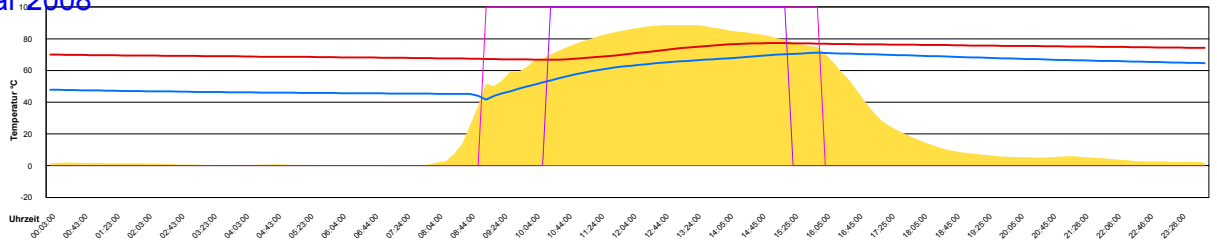

Ladedauer Oben 5.0
Ladedauer unten 7.0

Montag, 25. Februar 2008

Temperatur Sensor 1°C
Temperatur Sensor 2°C
Temperatur Sensor 3°C
Drehzahl Relais 1%
Drehzahl Relais 2%