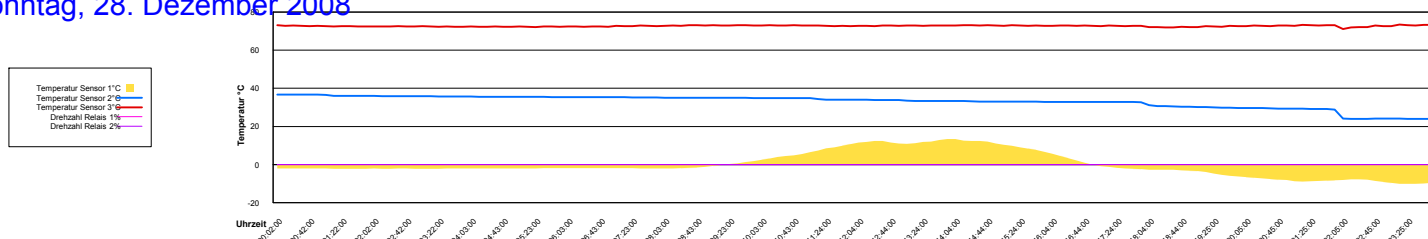

Samstag, 27. Dezember 2008

Sonntag, 28. Dezember 2008

Montag, 29. Dezember 2008

- Temperatur Sensor 1°C
- Temperatur Sensor 2°C
- Temperatur Sensor 3°C
- Drehzahl Relais 1%
- Drehzahl Relais 2%

Dienstag, 30. Dezember 2008