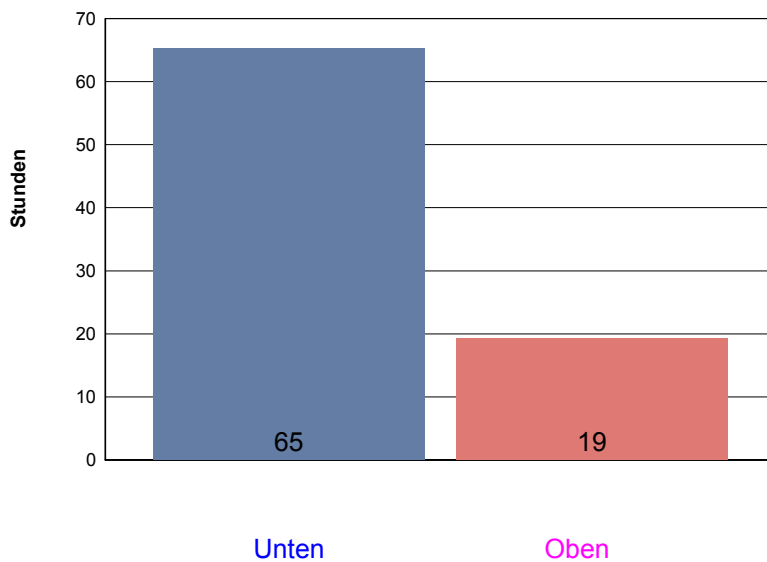

Boiler-Ladezeiten

Monat

Dienstag, 1. Januar 2008

Mittwoch, 2. Januar 2008

Donnerstag, 3. Januar 2008

Freitag, 4. Januar 2008

Samstag, 5. Januar 2008

Sonntag, 6. Januar 2008