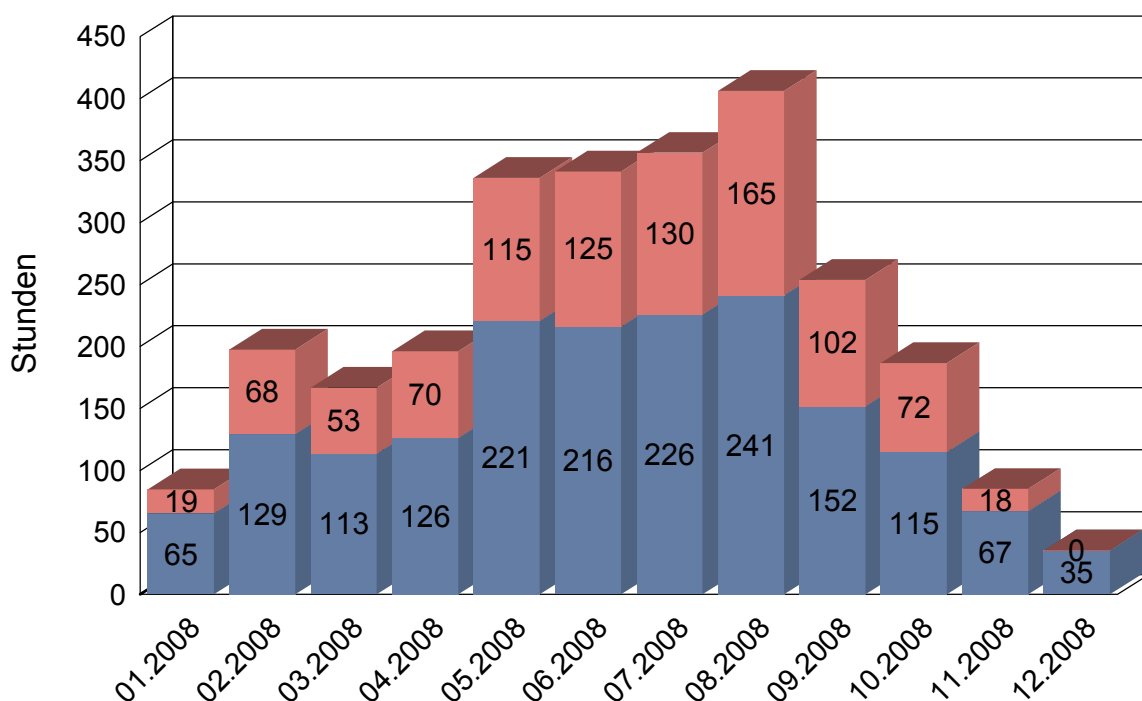

Temperaturen am Dachsensor und Boiler

Boiler-Ladezeiten

Pro Monat

Die Temperatur wird am Kollektor gemessen, der auf dem Dach installiert ist, und alle 10 Minuten aufgezeichnet. Der Boiler wird mit Schichtladung betrieben, deshalb die Bezeichnungen 'Oben' für das oben im Boiler liegende Wärmetauschelement und 'Unten' für das untere.