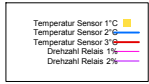

Montag, 15. September 2008

Ladedauer Oben 2.0
Ladedauer unten 3.3

Dienstag, 16. September 2008