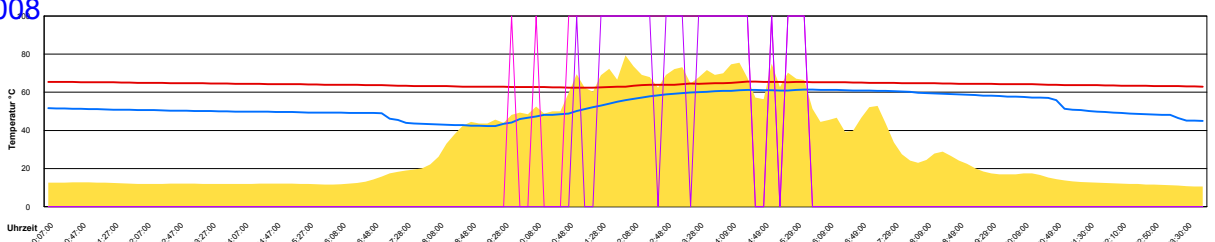

Ladedauer Oben 0.2
Ladedauer unten 1.8

Sonntag, 18. Mai 2008

Ladedauer Oben 3.3
Ladedauer unten 4.5

Montag, 19. Mai 2008

Ladedauer Oben 1.3
Ladedauer unten 3.2

Dienstag, 20. Mai 2008

Ladedauer Oben 3.7
Ladedauer unten 4.8