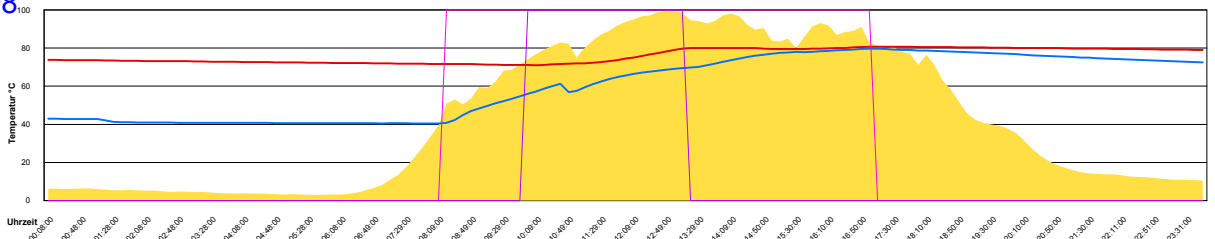

Sonntag, 4. Mai 2008

Ladedauer Oben 3.3
Ladedauer unten 8.8