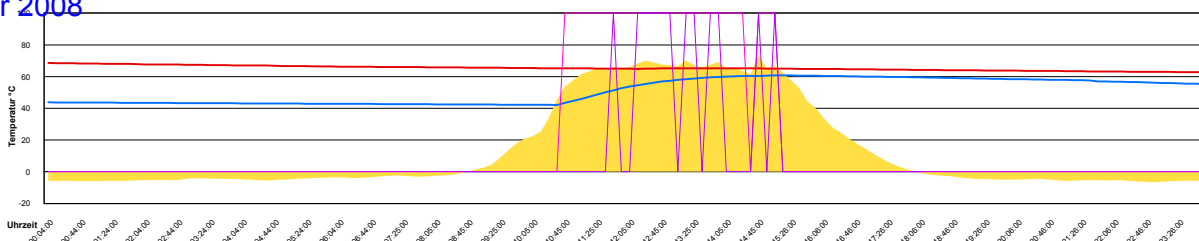

Samstag, 26. Januar 2008

Ladedauer Oben 2.0
Ladedauer unten 4.3