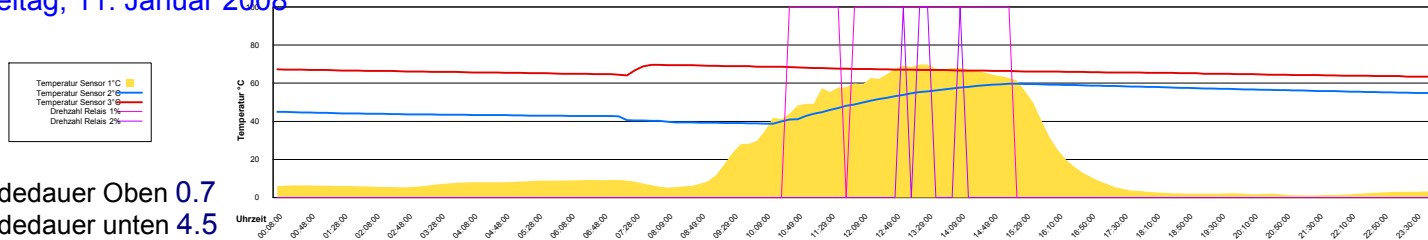

Montag, 7. Januar 2008

Dienstag, 8. Januar 2008

Mittwoch, 9. Januar 2008

Donnerstag, 10. Januar 2008

Ladedauer Oben 0.8
Ladedauer unten 5.2

Freitag, 11. Januar 2008

Ladedauer Oben 0.7
Ladedauer unten 4.5

Samstag, 12. Januar 2008