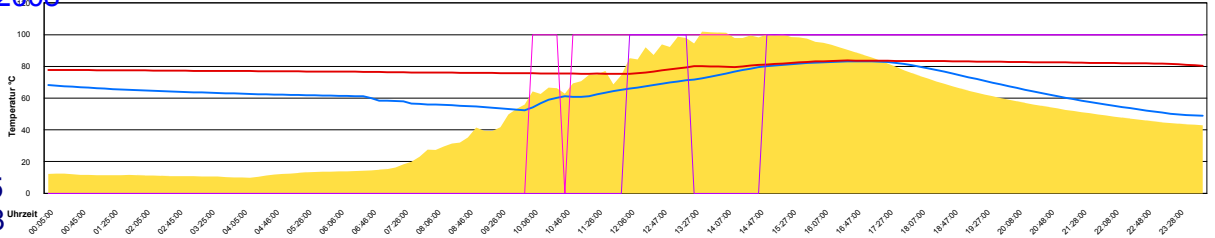

Freitag, 29. August 2008

Ladedauer Oben 10.5
Ladedauer unten 13.8