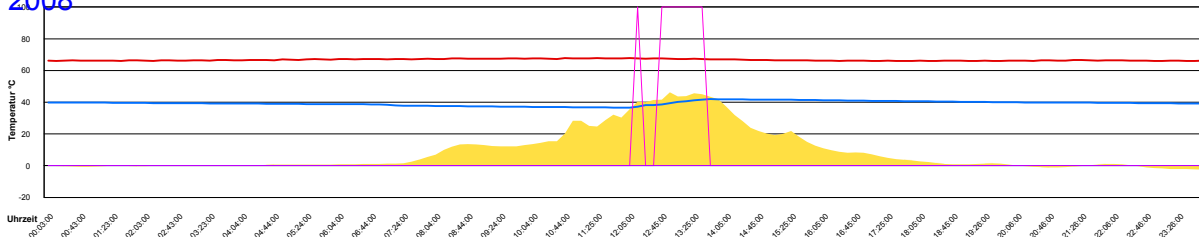

Ladedauer Oben 0.2
Ladedauer unten 2.2

Freitag, 31. Oktober 2008