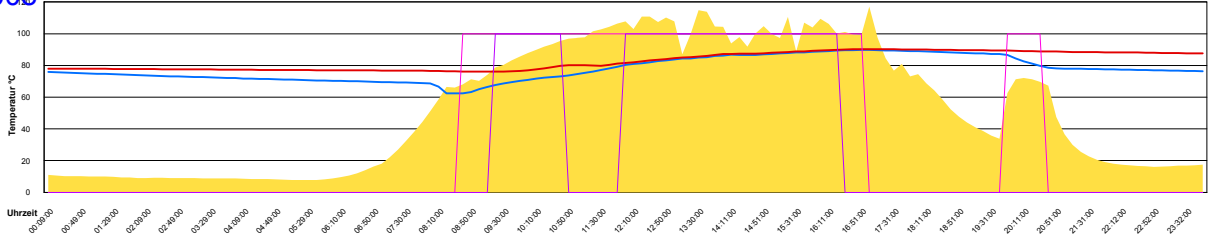

Mittwoch, 16. Juli 2008

Ladedauer Oben 6.0
Ladedauer unten 9.2