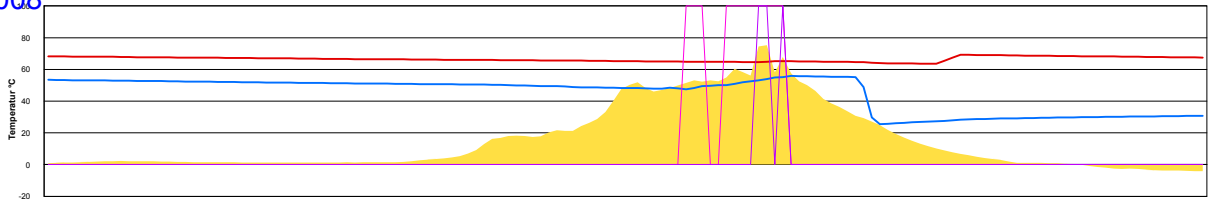

Samstag, 8. März 2008