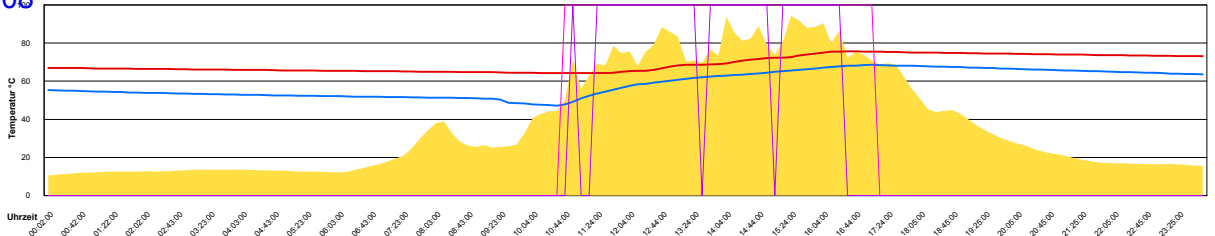

Sonntag, 25. Mai 2008

Ladedauer Oben 5.0
Ladedauer unten 6.5