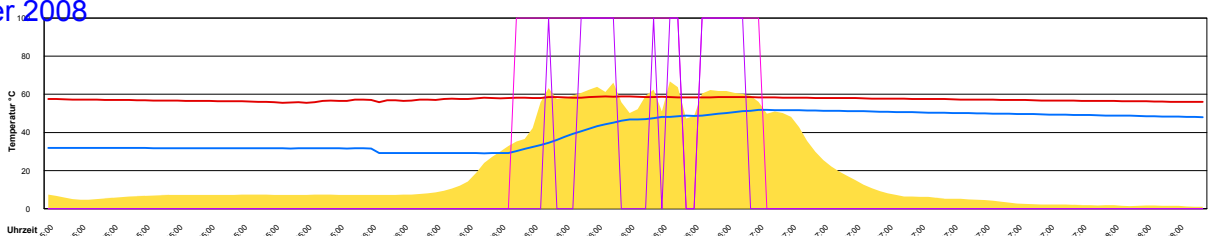

Ladedauer Oben 2.5

Ladedauer unten 4.8