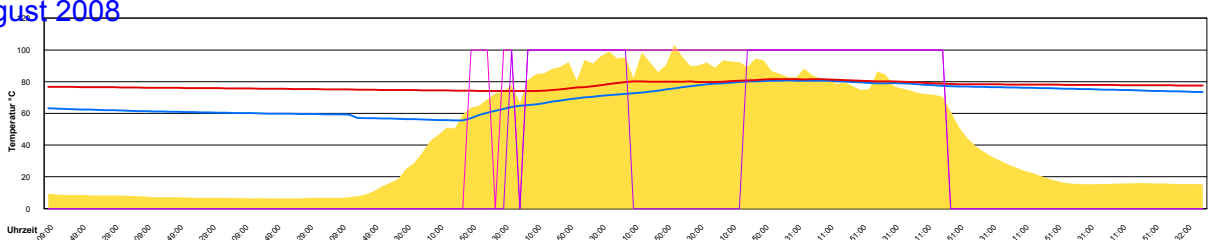

Donnerstag, 14. August 2008

Ladedauer Oben 6.5
Ladedauer unten 9.5