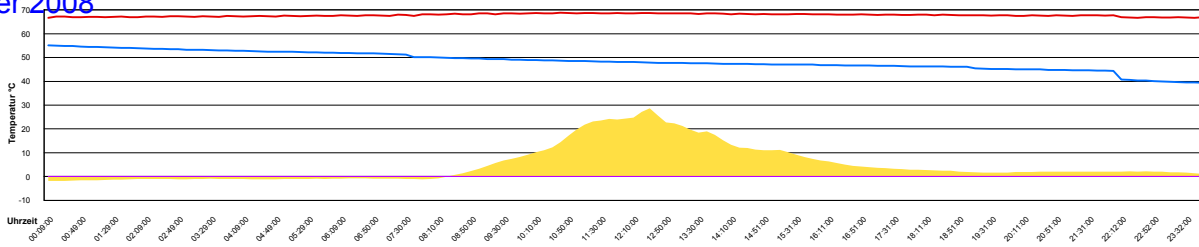

Temperaturen am Dachsensor und Boiler

Boiler-Ladezeiten

Pro Monat

Die Temperatur wird am Kollektor gemessen, der auf dem Dach installiert ist, und alle 10 Minuten aufgezeichnet. Der Boiler wird mit Schichtladung betrieben, deshalb die Bezeichnungen 'Oben' für das oben im Boiler liegende Wärmetauschelement und 'Unten' für das untere.

Dezember 2008

Boiler-Ladezeiten

Monat

Montag, 1. Dezember 2008

Temperatur Sensor 1°C
 Temperatur Sensor 2°C
 Temperatur Sensor 3°C
 Drehzahl Relais 1%
 Drehzahl Relais 2%

Dienstag, 2. Dezember 2008

Temperatur Sensor 1°C
 Temperatur Sensor 2°C
 Temperatur Sensor 3°C
 Drehzahl Relais 1%
 Drehzahl Relais 2%