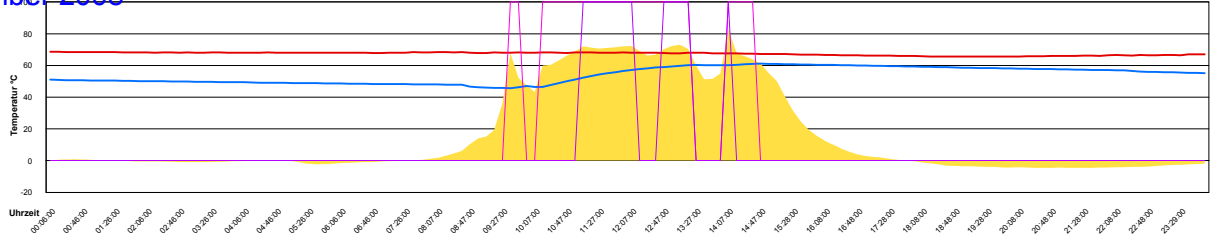

Mittwoch, 26. November 2008

Donnerstag, 27. November 2008

Freitag, 28. November 2008

Samstag, 29. November 2008

Sonntag, 30. November 2008

Ladedauer Oben 2.0
 Ladedauer unten 4.2

Oktober 2008

Boiler-Ladezeiten