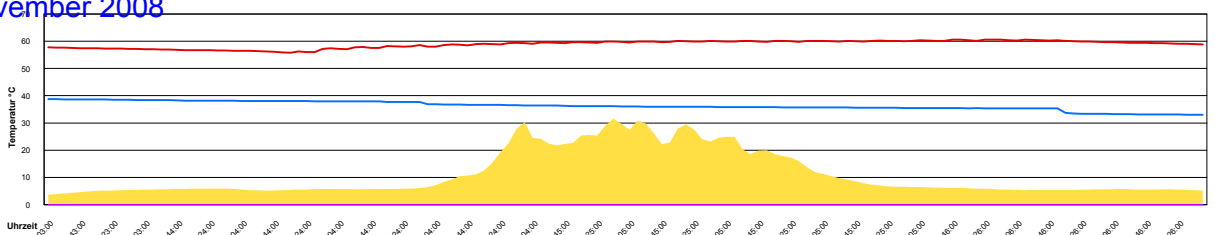

Donnerstag, 13. November 2008