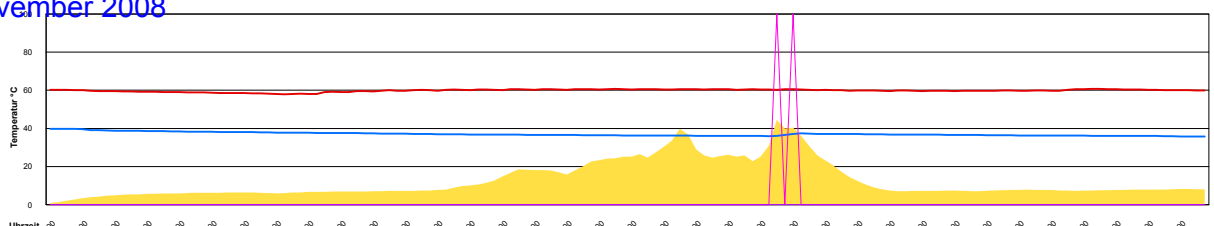

Donnerstag, 20. November 2008