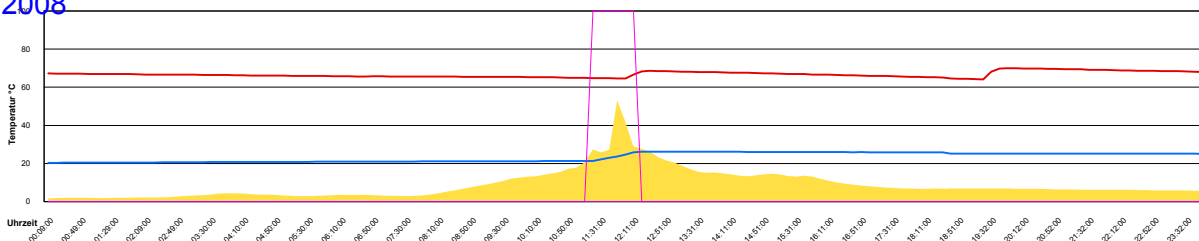

Boiler-Ladezeiten

Monat

Dienstag, 1. Januar 2008

Mittwoch, 2. Januar 2008

Donnerstag, 3. Januar 2008

Freitag, 4. Januar 2008

Samstag, 5. Januar 2008

Sonntag, 6. Januar 2008