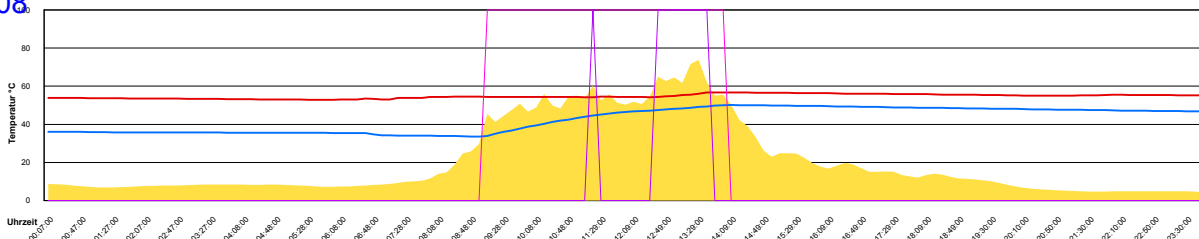

Freitag, 11. April 2008

Ladedauer Oben 1.3
Ladedauer unten 5.0