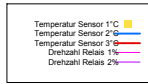

Dienstag, 16. Dezember 2008