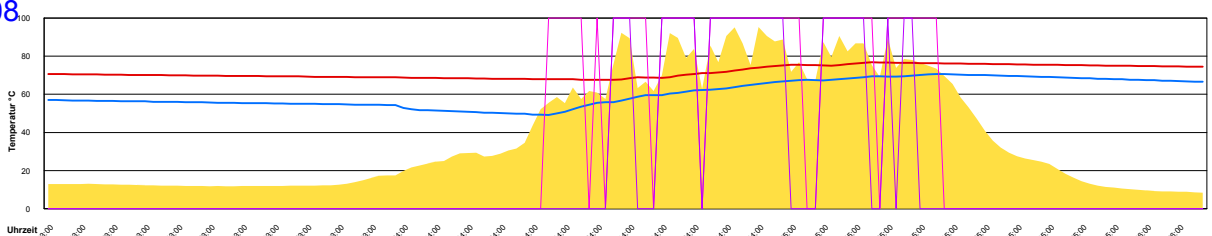

Ladedauer Oben 2.7
Ladedauer unten 5.8

Samstag, 12. Juli 2008

Sonntag, 13. Juli 2008

Montag, 14. Juli 2008

Ladedauer Oben 4.5
Ladedauer unten 7.0

Dienstag, 15. Juli 2008

Ladedauer Oben 11.5
Ladedauer unten 13.7