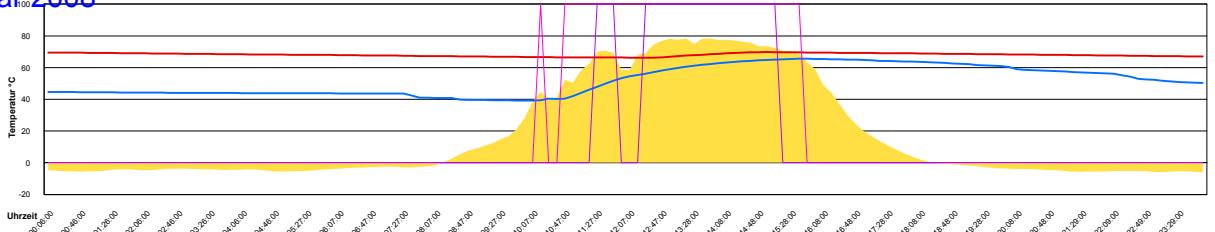

Ladedauer Oben 4.3
Ladedauer unten 6.0

Sonntag, 10. Februar 2008

Ladedauer Oben 4.2
Ladedauer unten 6.3

Montag, 11. Februar 2008

Ladedauer Oben 4.3
Ladedauer unten 6.2

Dienstag, 12. Februar 2008

Ladedauer Oben 3.3
Ladedauer unten 5.2