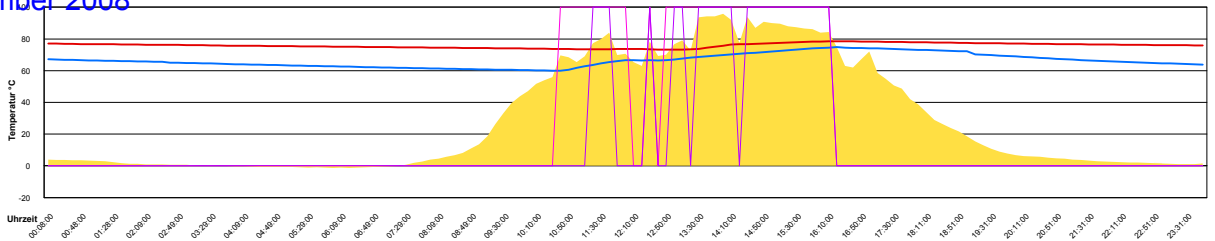

Donnerstag, 18. September 2008

Ladedauer Oben 4.5
Ladedauer unten 5.2

Freitag, 19. September 2008

Ladedauer Oben 5.8
Ladedauer unten 7.2

Samstag, 20. September 2008

Ladedauer Oben 4.8
Ladedauer unten 7.3

Sonntag, 21. September 2008