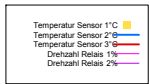

Ladedauer Oben 3.7
Ladedauer unten 8.8