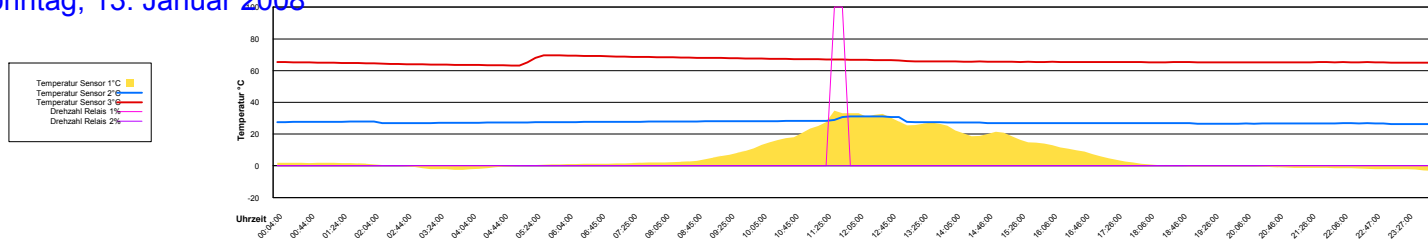

Sonntag, 13. Januar 2008