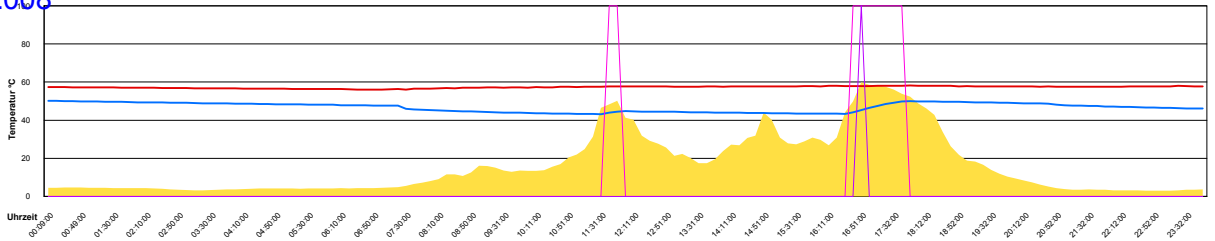

Ladedauer Oben 0.8
 Ladedauer unten 2.5

Dienstag, 15. April 2008

Ladedauer Oben 0.2
Ladedauer unten 1.5

Mittwoch, 16. April 2008

Ladedauer Oben 2.2
Ladedauer unten 4.7

Donnerstag, 17. April 2008

Ladedauer Oben 4.7
Ladedauer unten 6.8