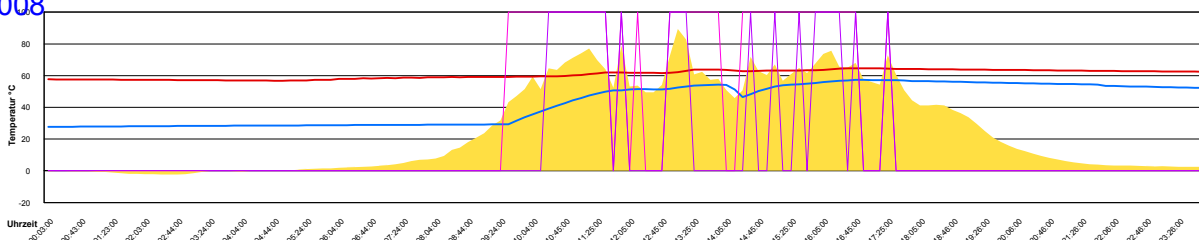

Sonntag, 13. April 2008

Ladedauer Oben 3.5
Ladedauer unten 6.3