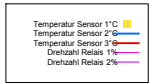

Ladedauer Oben 3.8
Ladedauer unten 8.0

Donnerstag, 10. Juli 2008