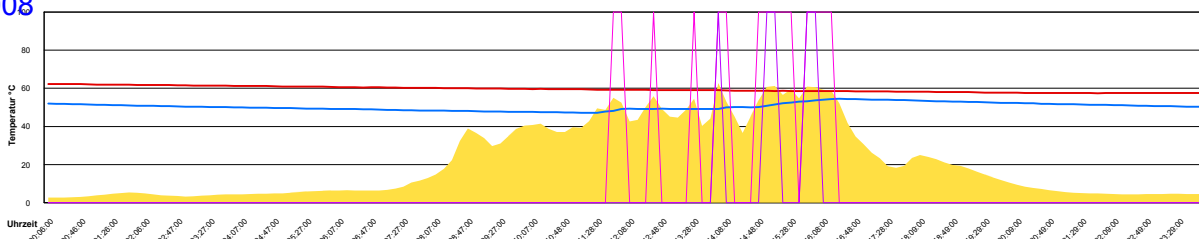

Montag, 14. April 2008

Ladedauer Oben 0.8
Ladedauer unten 2.5