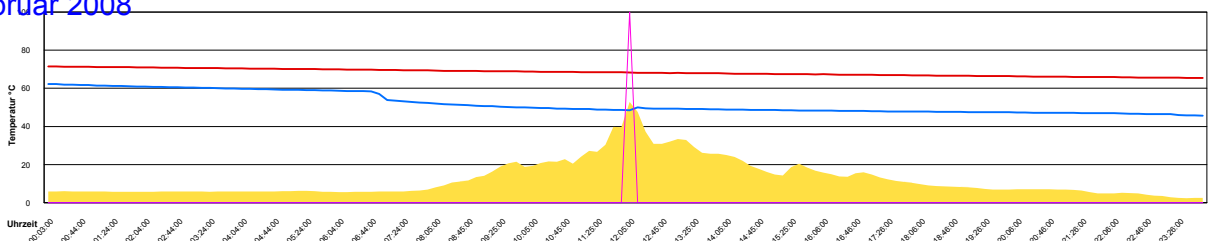

Donnerstag, 21. Februar 2008