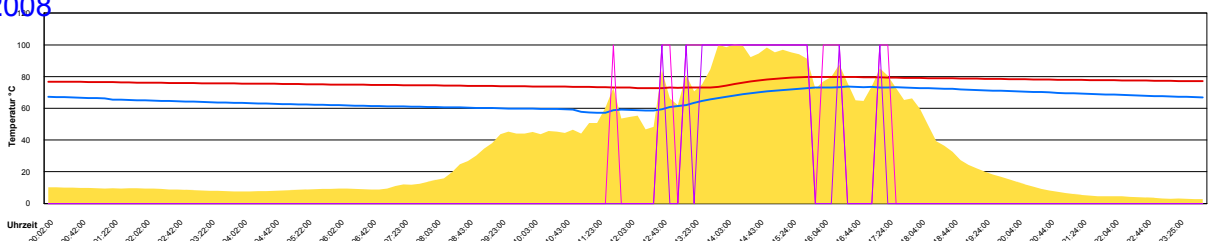

Samstag, 19. April 2008