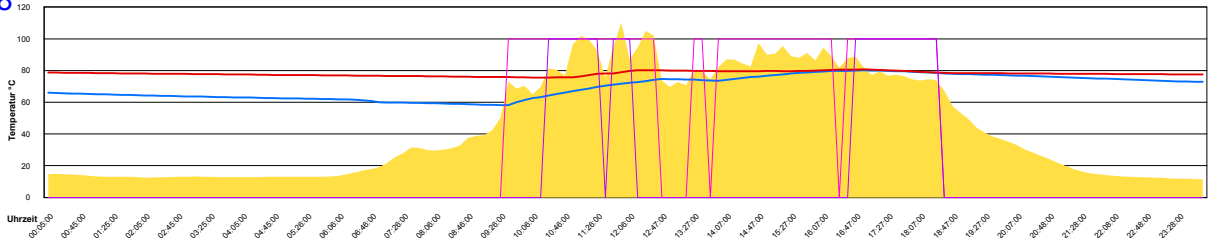

Mittwoch, 16. Juli 2008

Ladedauer Oben 6.0
Ladedauer unten 9.2

Donnerstag, 17. Juli 2008

Freitag, 18. Juli 2008

Ladedauer Oben 3.5
Ladedauer unten 8.0

Samstag, 19. Juli 2008

Ladedauer Oben 13.0
Ladedauer unten 15.2