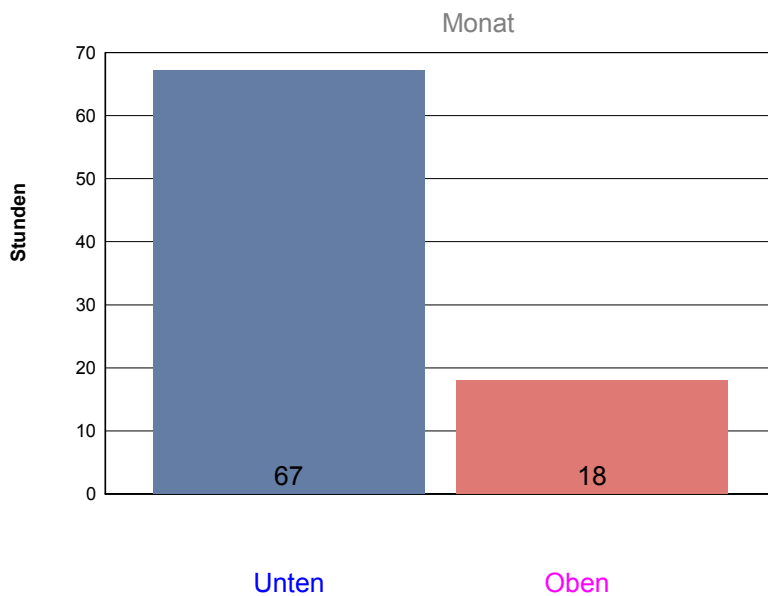

November 2008

Boiler-Ladezeiten