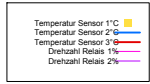

Montag, 22. September 2008

Ladedauer Oben 4.3
Ladedauer unten 5.5