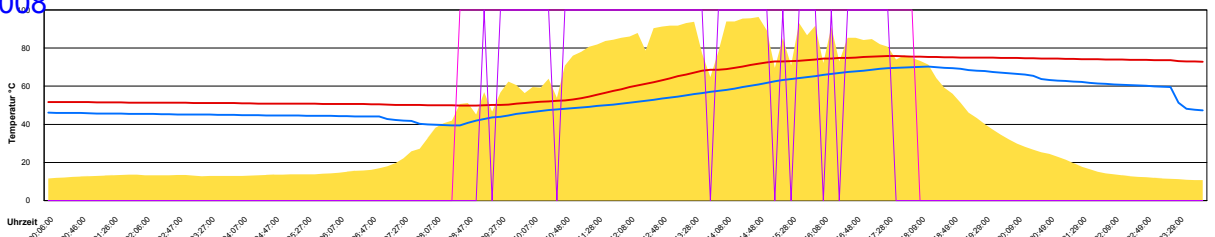

Ladedauer Oben 1.7
Ladedauer unten 5.3

Sonntag, 15. Juni 2008

Ladedauer Oben 2.7
Ladedauer unten 5.2

Montag, 16. Juni 2008

Dienstag, 17. Juni 2008

Ladedauer Oben 2.7
Ladedauer unten 4.2

Mittwoch, 18. Juni 2008