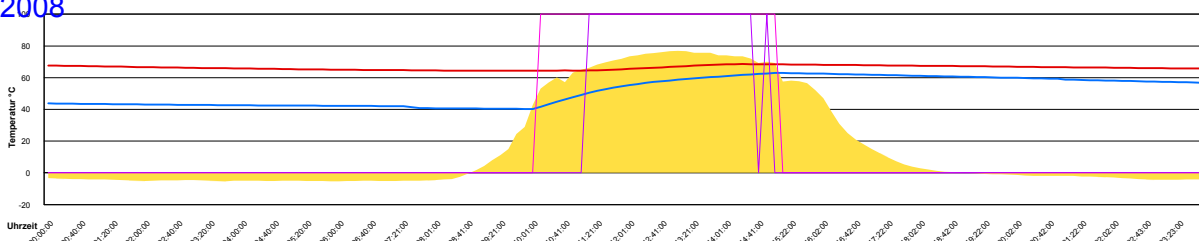

Montag, 28. Januar 2008

Ladedauer Oben 3.7
Ladedauer unten 5.0