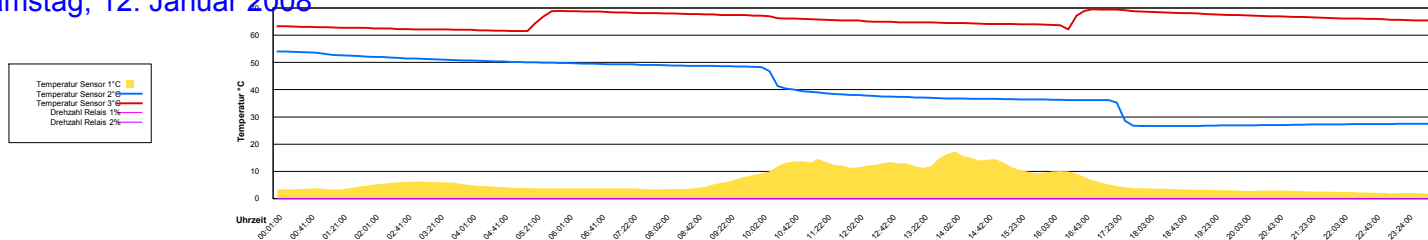

Montag, 7. Januar 2008

Dienstag, 8. Januar 2008

Mittwoch, 9. Januar 2008

Donnerstag, 10. Januar 2008

Ladedauer Oben 0.8
Ladedauer unten 5.2

Freitag, 11. Januar 2008

Ladedauer Oben 0.7
Ladedauer unten 4.5

Samstag, 12. Januar 2008