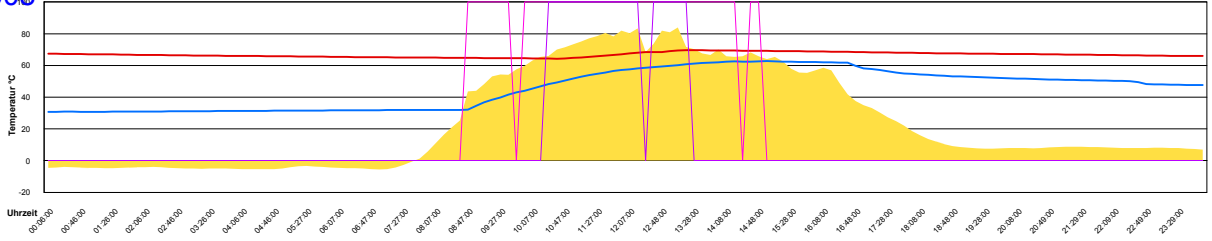

Sonntag, 9. März 2008

Ladedauer Oben 2.8
Ladedauer unten 5.8

Montag, 10. März 2008

Ladedauer Oben 1.2
Ladedauer unten 2.8

Dienstag, 11. März 2008

Ladedauer Oben 1.7
Ladedauer unten 3.7

Mittwoch, 12. März 2008