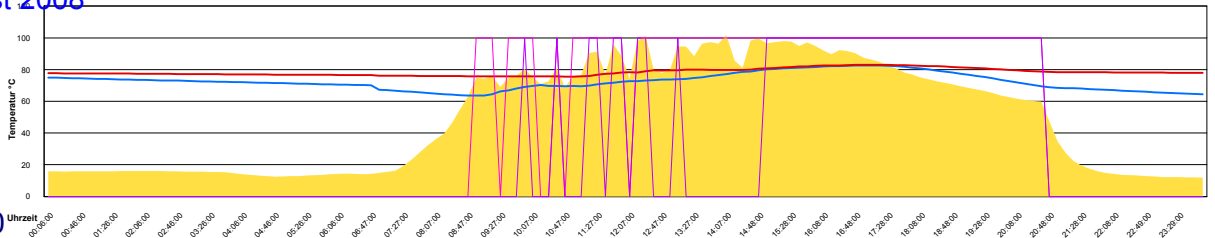

Sonntag, 24. August 2008

Ladedauer Oben 3.7
Ladedauer unten 8.0

Montag, 25. August 2008

Ladedauer Oben 6.5
Ladedauer unten 9.2

Dienstag, 26. August 2008

Ladedauer Oben 7.3
Ladedauer unten 11.0

Mittwoch, 27. August 2008