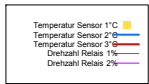

Ladedauer Oben 3.3
Ladedauer unten 4.5

Montag, 19. Mai 2008