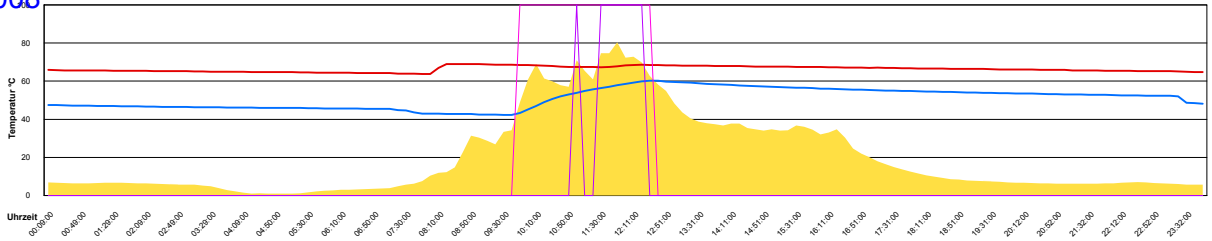

Sonntag, 9. März 2008

Ladedauer Oben 2.8
Ladedauer unten 5.8

Montag, 10. März 2008

Ladedauer Oben 1.2
Ladedauer unten 2.8

Dienstag, 11. März 2008

Ladedauer Oben 1.7
Ladedauer unten 3.7

Mittwoch, 12. März 2008