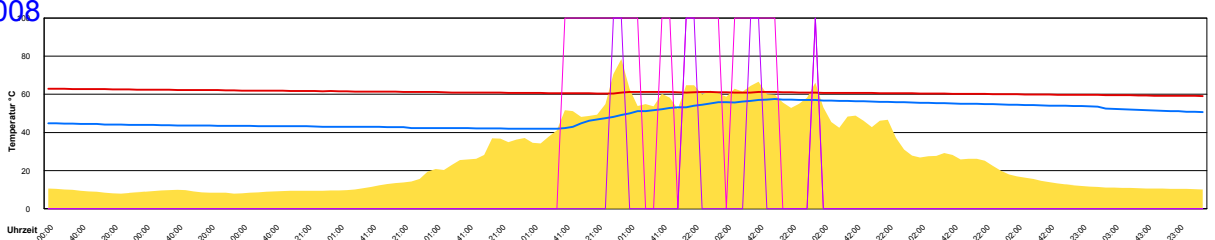

Mittwoch, 21. Mai 2008

Ladedauer Oben 1.2
Ladedauer unten 4.0