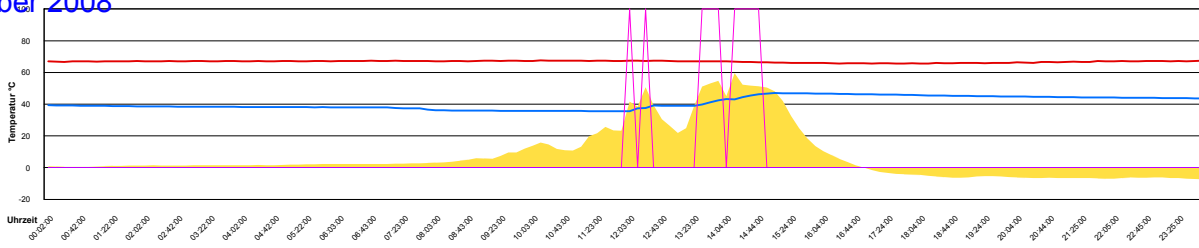

Temperaturen am Dachsensor und Boiler

Boiler-Ladezeiten

Pro Monat

Die Temperatur wird am Kollektor gemessen, der auf dem Dach installiert ist, und alle 10 Minuten aufgezeichnet. Der Boiler wird mit Schichtladung betrieben, deshalb die Bezeichnungen 'Oben' für das oben im Boiler liegende Wärmetauschelement und 'Unten' für das untere.

Dezember 2008

Boiler-Ladezeiten

Monat

Montag, 1. Dezember 2008

Temperatur Sensor 1°C
 Temperatur Sensor 2°C
 Temperatur Sensor 3°C
 Drehzahl Relais 1%
 Drehzahl Relais 2%

Dienstag, 2. Dezember 2008

Temperatur Sensor 1°C
 Temperatur Sensor 2°C
 Temperatur Sensor 3°C
 Drehzahl Relais 1%
 Drehzahl Relais 2%