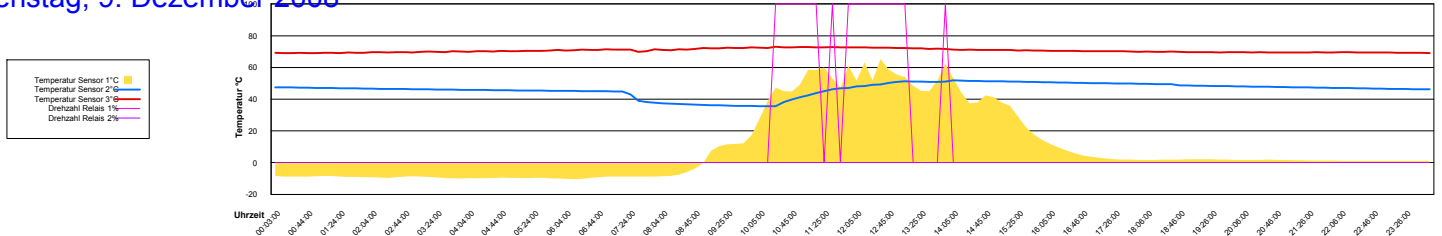

Sonntag, 7. Dezember 2008

Temperatur Sensor 1°C
 Temperatur Sensor 2°C
 Temperatur Sensor 3°C
 Drehzahl Relais 1%
 Drehzahl Relais 2%

Montag, 8. Dezember 2008

Dienstag, 9. Dezember 2008

Mittwoch, 10. Dezember 2008