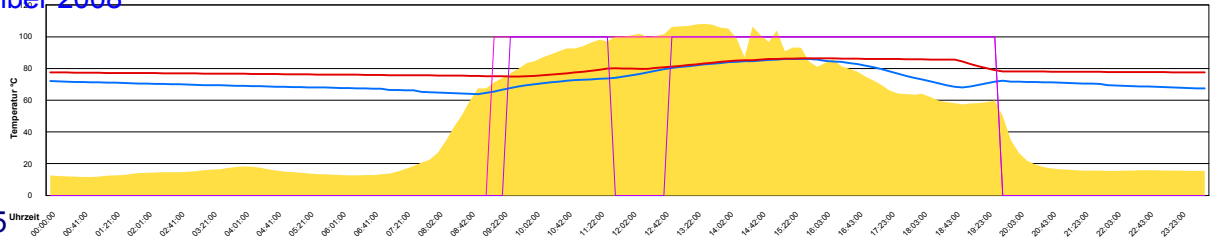

Ladedauer Oben 9.0
Ladedauer unten 10.5

Donnerstag, 4. September 2008

Temperatur Sensor 1°C
Temperatur Sensor 2°C
Temperatur Sensor 3°C
Drehzahl Relais 1%
Drehzahl Relais 2%