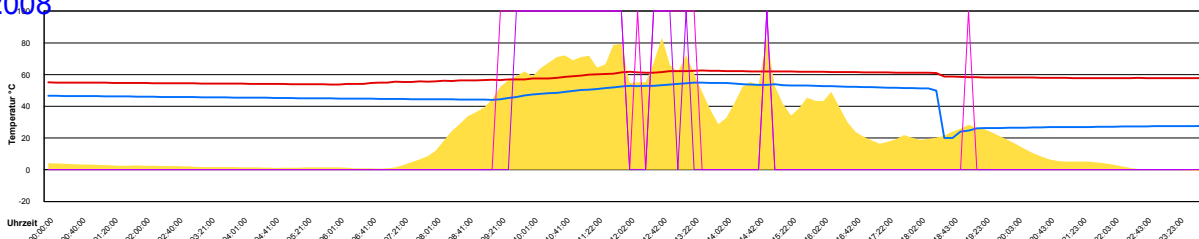

Samstag, 12. April 2008

Ladedauer Oben 3.2
Ladedauer unten 4.2