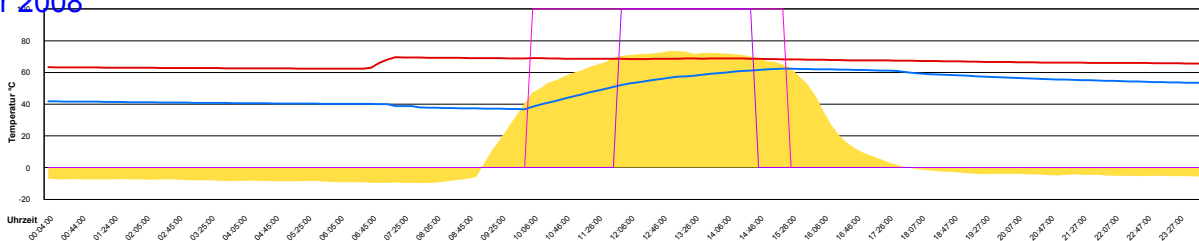

Mittwoch, 23. Januar 2008

Ladedauer Oben 2.8
Ladedauer unten 5.3