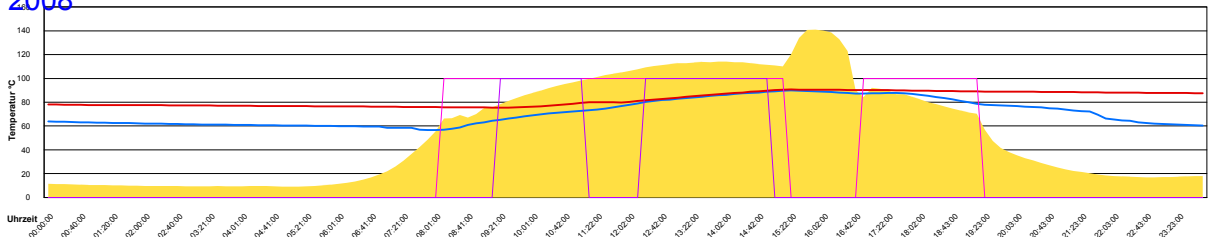

Dienstag, 8. Juli 2008

Ladedauer Oben 2.3
Ladedauer unten 4.7

Mittwoch, 9. Juli 2008

Ladedauer Oben 3.8
Ladedauer unten 8.0

Donnerstag, 10. Juli 2008

Ladedauer Oben 4.5
Ladedauer unten 9.7

Freitag, 11. Juli 2008