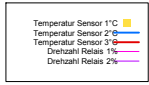

Sonntag, 31. August 2008

Ladedauer Oben 5.8
Ladedauer unten 8.5

Juli 2008

Boiler-Ladezeiten

Monat

Dienstag, 1. Juli 2008

Ladedauer Oben 2.2
Ladedauer unten 7.0

Mittwoch, 2. Juli 2008