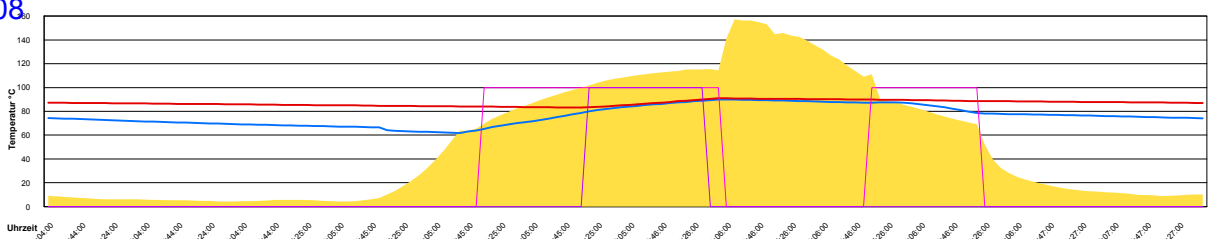

Dienstag, 6. Mai 2008

Ladedauer Oben 2.5
Ladedauer unten 7.3