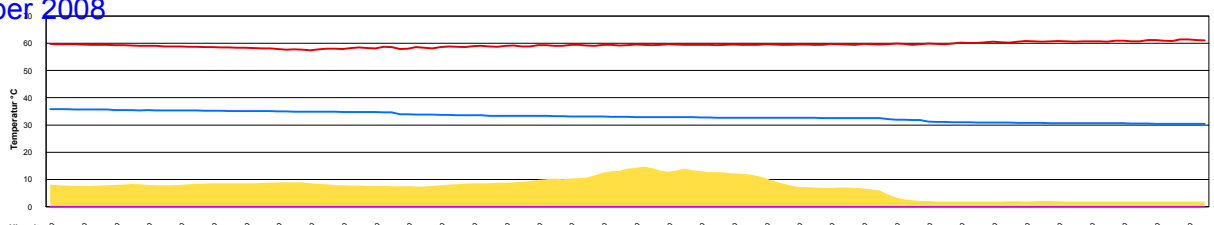

Freitag, 21. November 2008