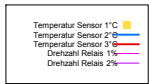

Ladedauer Oben 1.2
Ladedauer unten 4.2

Donnerstag, 12. Juni 2008