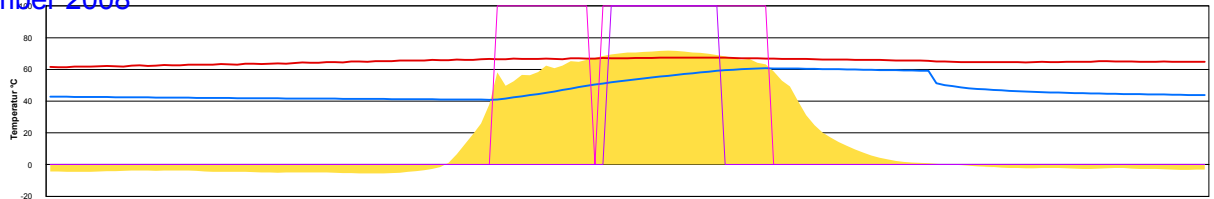

Samstag, 15. November 2008

Temperatur Sensor 1°C
Temperatur Sensor 2°C
Temperatur Sensor 3°C
Drehzahl Relais 1%
Drehzahl Relais 2%