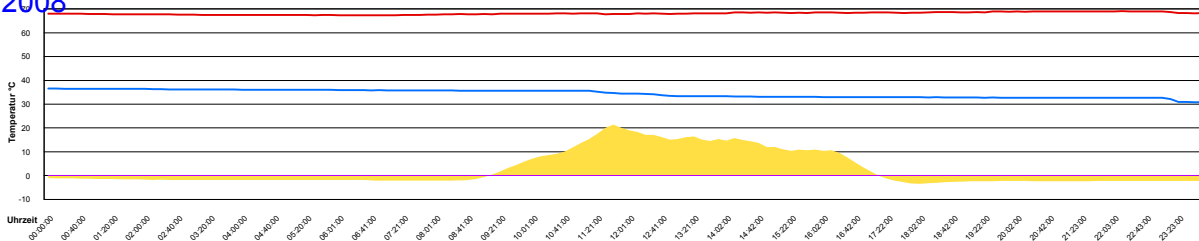

Boiler-Ladezeiten

Monat

Dienstag, 1. Januar 2008

Mittwoch, 2. Januar 2008

Donnerstag, 3. Januar 2008

Freitag, 4. Januar 2008

Samstag, 5. Januar 2008

Sonntag, 6. Januar 2008