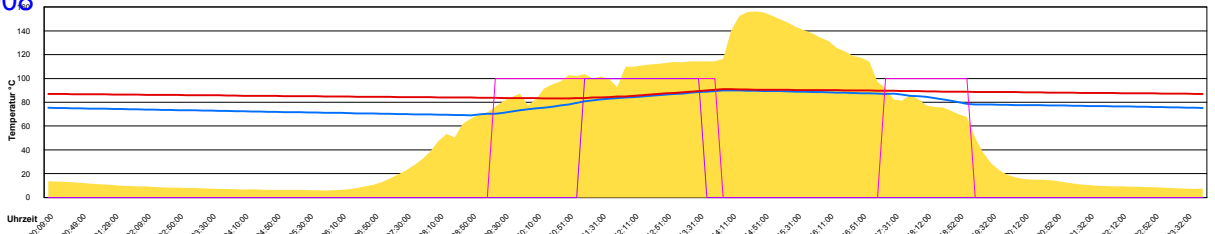

Sonntag, 11. Mai 2008

Ladedauer Oben 2.5
Ladedauer unten 6.5