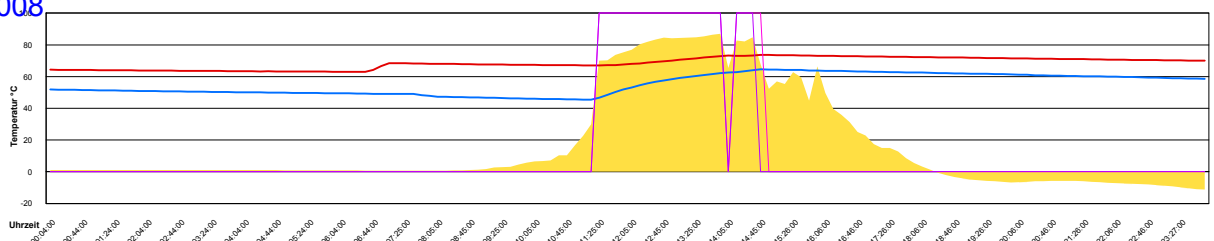

Mittwoch, 5. März 2008

Ladedauer Oben 3.2
Ladedauer unten 3.3