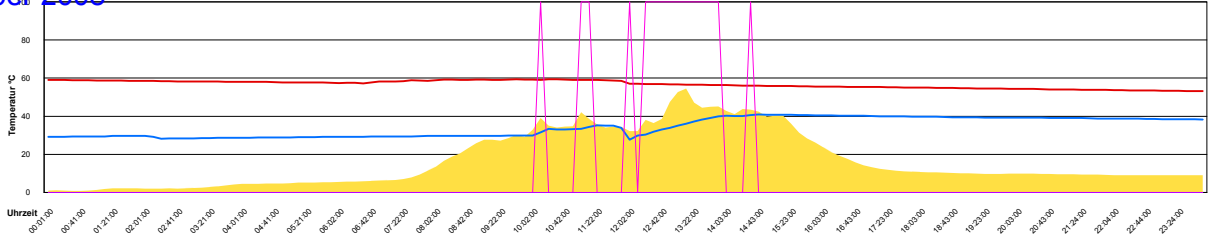

Sonntag, 9. November 2008