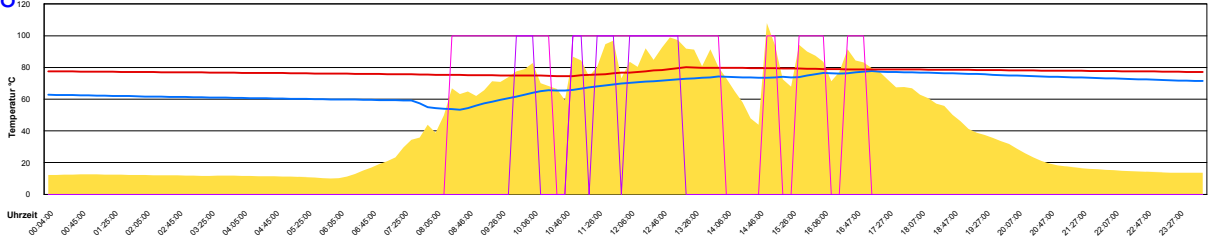

Mittwoch, 14. Mai 2008

Ladedauer Oben 2.7
Ladedauer unten 7.2

Donnerstag, 15. Mai 2008

Ladedauer Oben 7.3
Ladedauer unten 10.0

Freitag, 16. Mai 2008

Ladedauer Oben 2.5
Ladedauer unten 6.8

Samstag, 17. Mai 2008