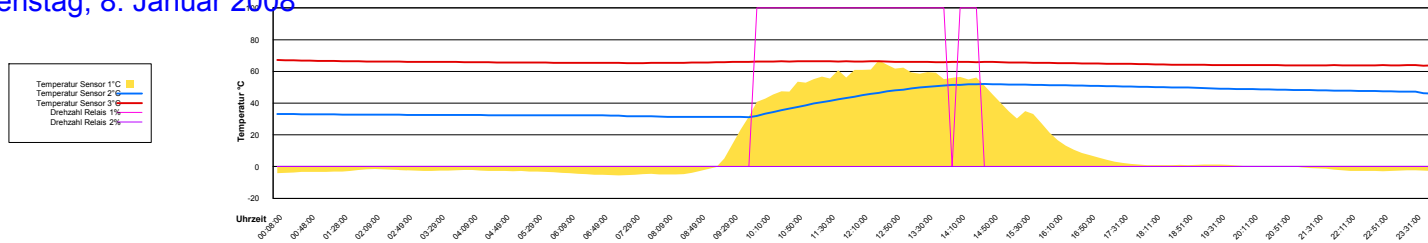

Dienstag, 8. Januar 2008