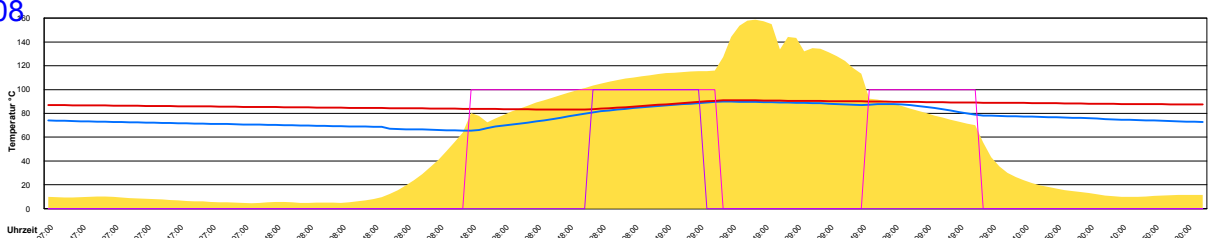

Mittwoch, 7. Mai 2008

Ladedauer Oben 2.3
Ladedauer unten 7.5