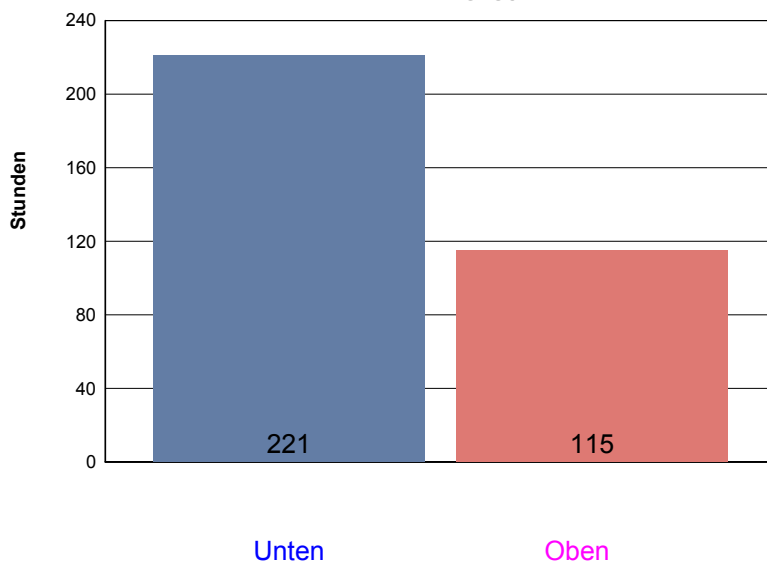

Montag, 30. Juni 2008

Ladedauer Oben 2.5
Ladedauer unten 6.8

Mai 2008

Boiler-Ladezeiten

Monat

Donnerstag, 1. Mai 2008

Ladedauer Oben 4.0
Ladedauer unten 6.3

Freitag, 2. Mai 2008