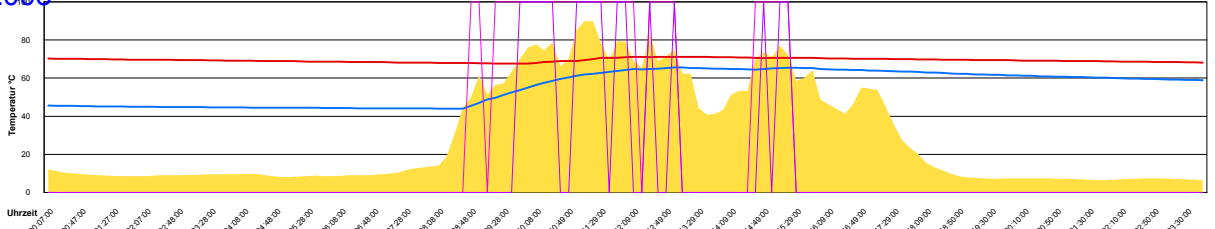

Ladedauer Oben 0.2
Ladedauer unten 0.7

Donnerstag, 13. März 2008

Ladedauer Oben 0.3
Ladedauer unten 2.8

Freitag, 14. März 2008

Samstag, 15. März 2008

Ladedauer Oben 3.8
Ladedauer unten 6.8

Sonntag, 16. März 2008