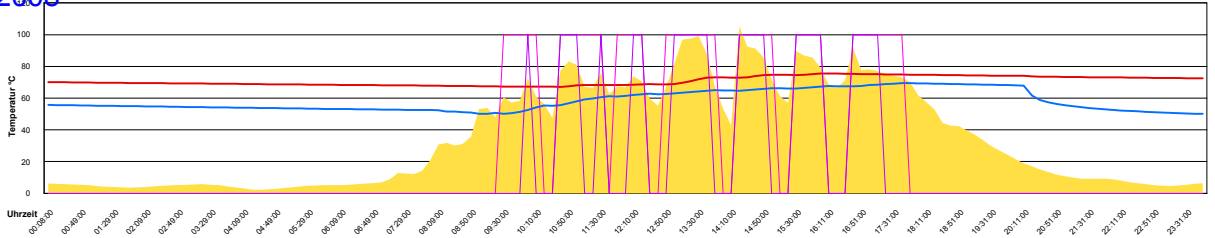

Montag, 30. Juni 2008

Ladedauer Oben 2.5
Ladedauer unten 6.8

Mai 2008

Boiler-Ladezeiten

Monat

Donnerstag, 1. Mai 2008

Ladedauer Oben 4.0
Ladedauer unten 6.3

Freitag, 2. Mai 2008