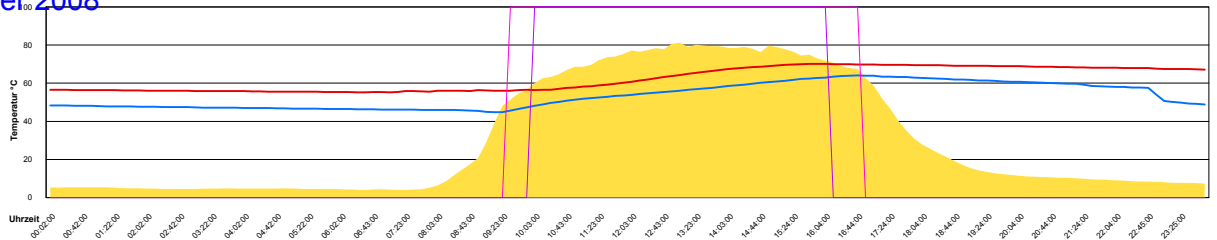

Samstag, 11. Oktober 2008

Ladedauer Oben 6.2
Ladedauer unten 7.3