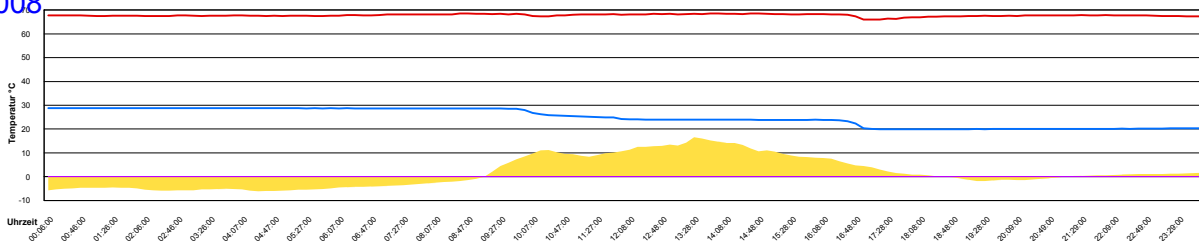

Boiler-Ladezeiten

Monat

Dienstag, 1. Januar 2008

Mittwoch, 2. Januar 2008

Donnerstag, 3. Januar 2008

Freitag, 4. Januar 2008

Samstag, 5. Januar 2008

Sonntag, 6. Januar 2008