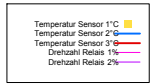

Mittwoch, 13. Februar 2008

Ladedauer Oben 4.2
Ladedauer unten 6.0

Donnerstag, 14. Februar 2008

Ladedauer Oben 3.7
Ladedauer unten 6.2

Freitag, 15. Februar 2008

Samstag, 16. Februar 2008

Ladedauer Oben 4.0
Ladedauer unten 6.2