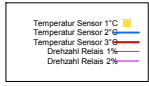

Donnerstag, 22. Mai 2008

Ladedauer Oben 1.7
Ladedauer unten 4.5

Freitag, 23. Mai 2008