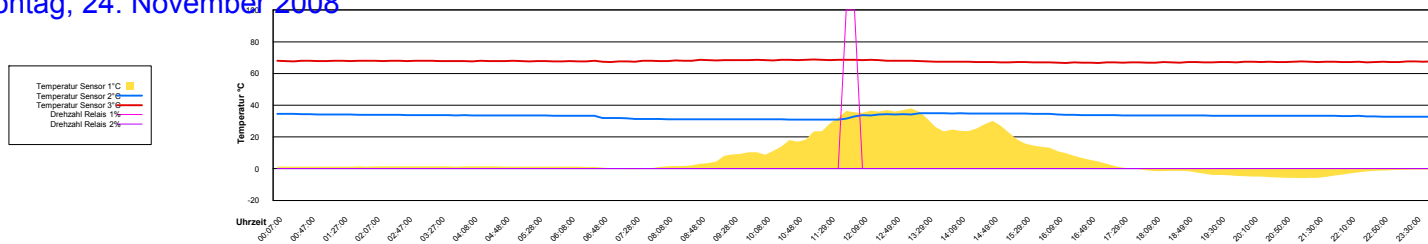

Montag, 24. November 2008