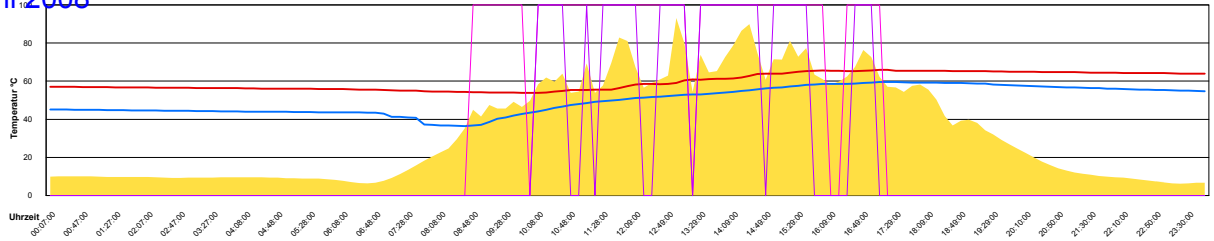

Dienstag, 22. April 2008

Mittwoch, 23. April 2008

Ladedauer Oben 0.7
Ladedauer unten 2.8

Donnerstag, 24. April 2008

Ladedauer Oben 5.0
Ladedauer unten 7.8

Freitag, 25. April 2008

Ladedauer Oben 3.0
Ladedauer unten 4.7