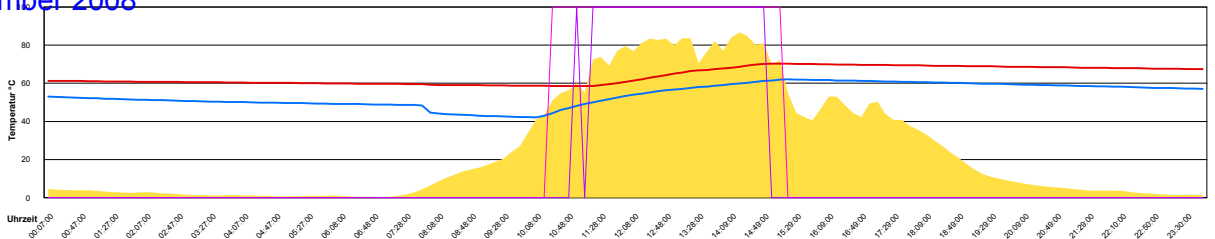

Donnerstag, 25. September 2008

Freitag, 26. September 2008

Ladedauer Oben 2.5
Ladedauer unten 3.8

Samstag, 27. September 2008

Ladedauer Oben 3.8
Ladedauer unten 4.8

Sonntag, 28. September 2008

Ladedauer Oben 5.0
Ladedauer unten 7.2