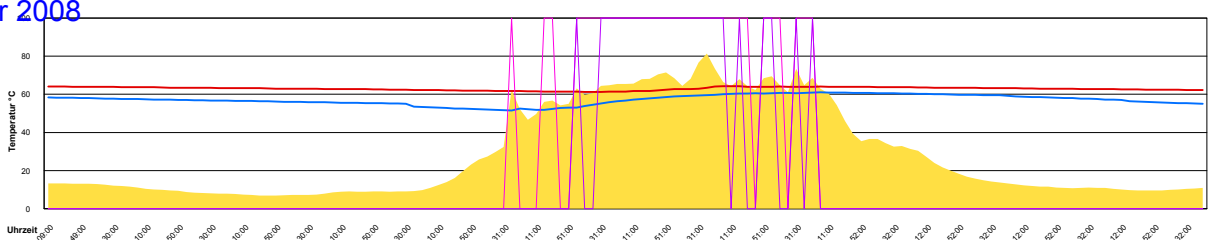

Dienstag, 7. Oktober 2008

Ladedauer Oben 3.7
Ladedauer unten 5.2