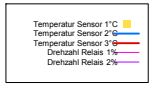

Montag, 30. Juni 2008

Ladedauer Oben 2.5
Ladedauer unten 6.8

Mai 2008

Boiler-Ladezeiten

Monat

Donnerstag, 1. Mai 2008

Ladedauer Oben 4.0
Ladedauer unten 6.3

Freitag, 2. Mai 2008