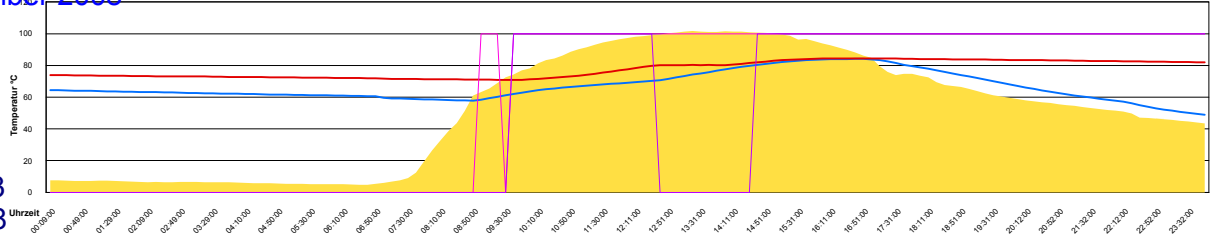

Ladedauer Oben 12.3
Ladedauer unten 14.8

Mittwoch, 10. September 2008

Temperatur Sensor 1°C
Temperatur Sensor 2°C
Temperatur Sensor 3°C
Drehzahl Relais 1%
Drehzahl Relais 2%