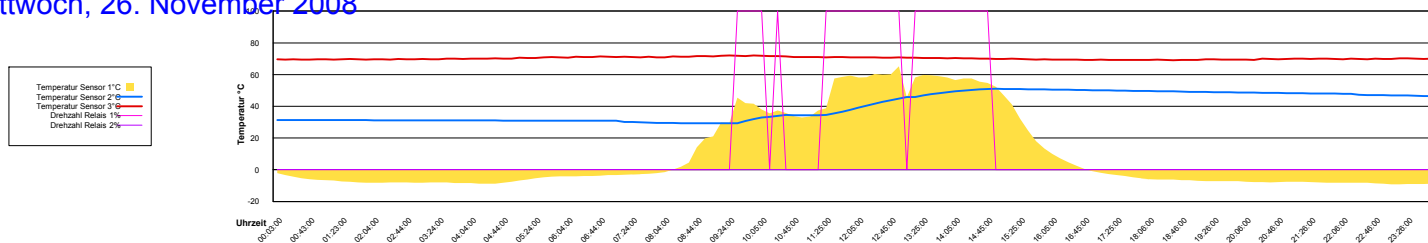

Mittwoch, 26. November 2008

Donnerstag, 27. November 2008

Freitag, 28. November 2008

Samstag, 29. November 2008

Sonntag, 30. November 2008

Ladedauer Oben 2.0
 Ladedauer unten 4.2

Oktober 2008

Boiler-Ladezeiten