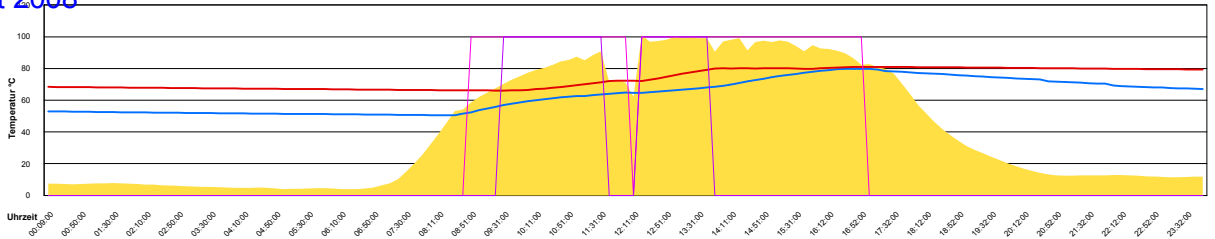

Sonntag, 24. August 2008

Ladedauer Oben 3.7
Ladedauer unten 8.0