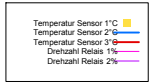

Ladedauer Oben 0.8
 Ladedauer unten 2.5

Dienstag, 15. April 2008

Ladedauer Oben 0.2
Ladedauer unten 1.5

Mittwoch, 16. April 2008

Ladedauer Oben 2.2
Ladedauer unten 4.7

Donnerstag, 17. April 2008

Ladedauer Oben 4.7
Ladedauer unten 6.8