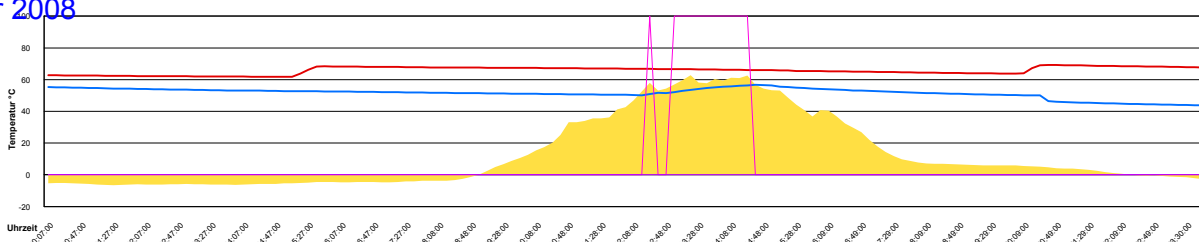

Sonntag, 27. Januar 2008