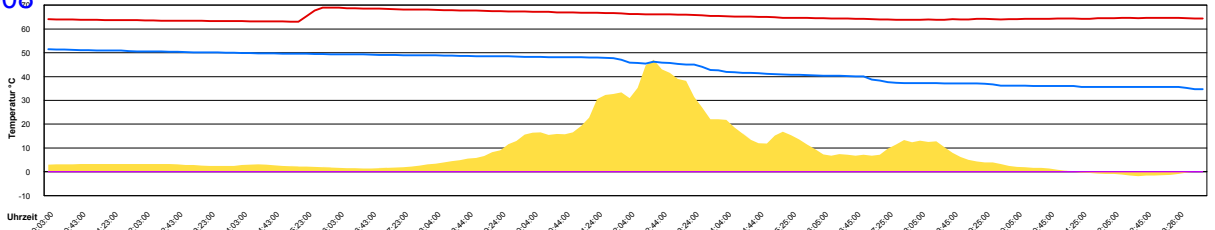

Freitag, 21. März 2008