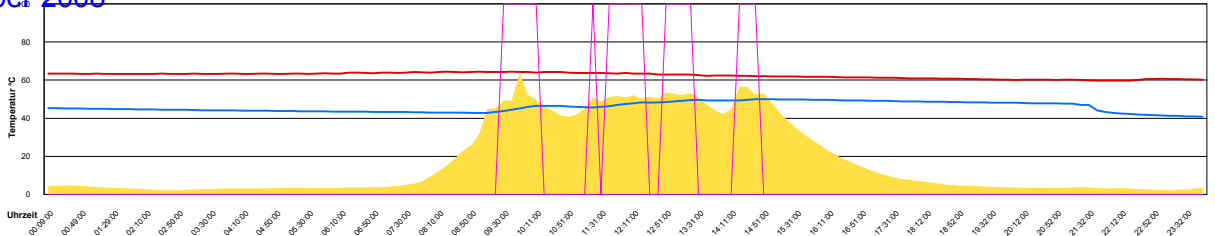

November 2008

Boiler-Ladezeiten

Samstag, 1. November 2008

Temperatur Sensor 1°C
 Temperatur Sensor 2°C
 Temperatur Sensor 3°C
 Drehzahl Relais 1%
 Drehzahl Relais 2%

Sonntag, 2. November 2008

Temperatur Sensor 1°C
 Temperatur Sensor 2°C
 Temperatur Sensor 3°C
 Drehzahl Relais 1%
 Drehzahl Relais 2%