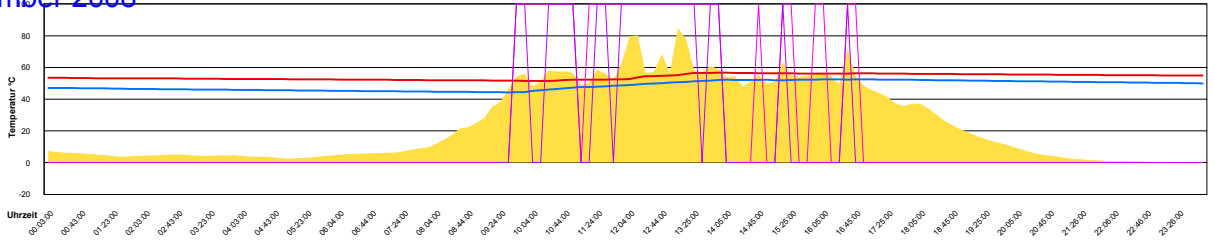

Ladedauer Oben 0.2
 Ladedauer unten 2.3

Montag, 15. September 2008

Ladedauer Oben 2.0
Ladedauer unten 3.3

Dienstag, 16. September 2008

Ladedauer Oben 3.7
Ladedauer unten 5.3

Mittwoch, 17. September 2008

Ladedauer Oben 2.5
Ladedauer unten 3.7