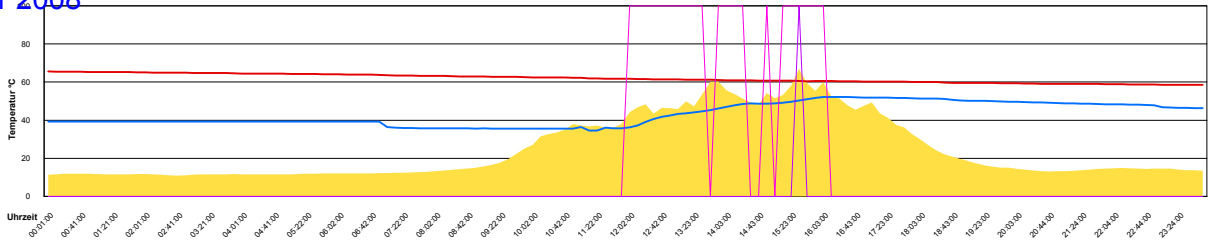

Mittwoch, 1. Oktober 2008

Ladedauer Oben 0.2
Ladedauer unten 3.5