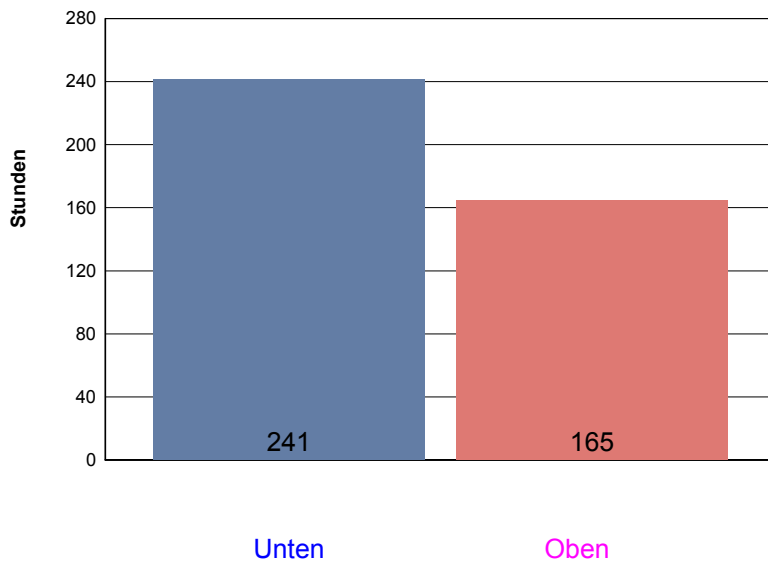

Montag, 29. September 2008

Ladedauer Oben 4.3
Ladedauer unten 5.8

Dienstag, 30. September 2008

Ladedauer Oben 0.7
Ladedauer unten 1.5

August 2008

Boiler-Ladezeiten

Monat

Freitag, 1. August 2008