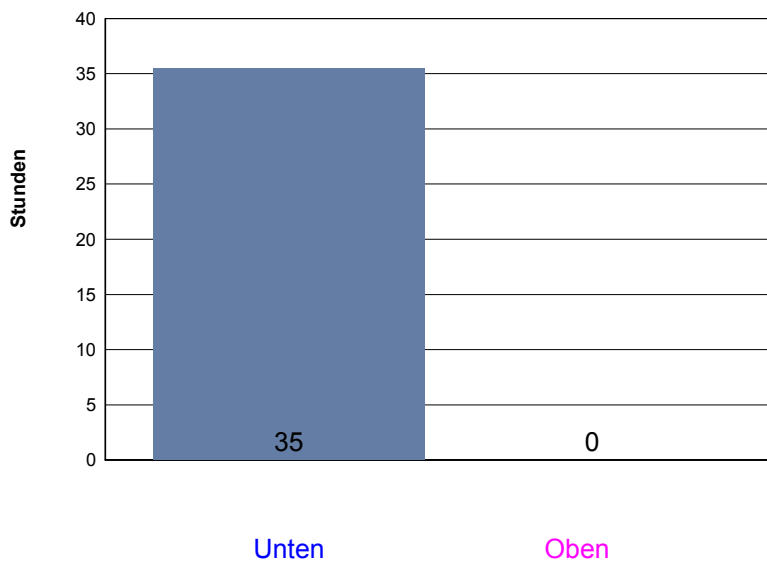

Dezember 2008

Boiler-Ladezeiten

Monat