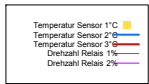

Ladedauer Oben 4.5
Ladedauer unten 5.2

Freitag, 19. September 2008