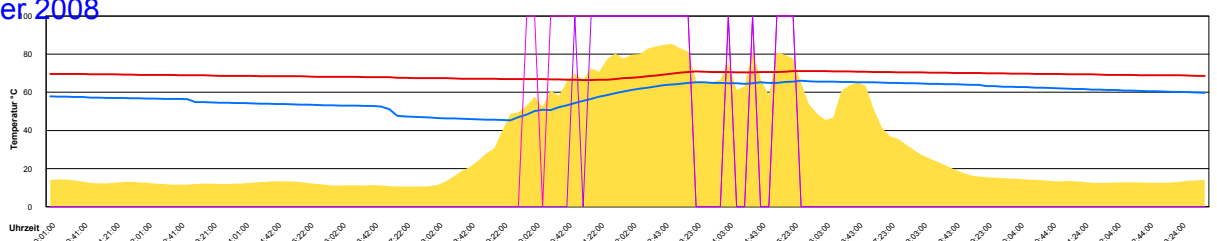

Dienstag, 14. Oktober 2008

Ladedauer Oben 3.2
Ladedauer unten 4.2