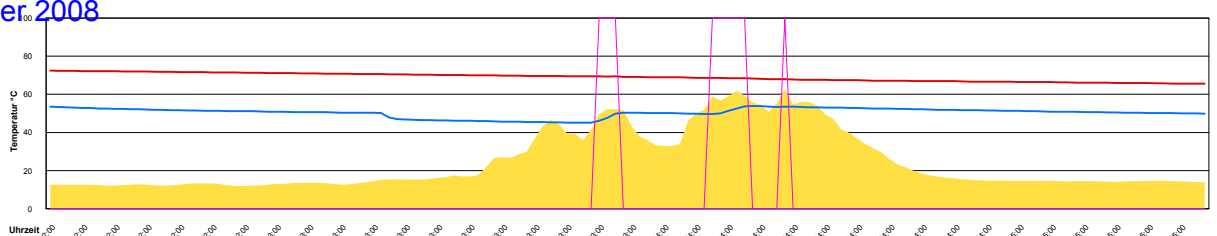

Mittwoch, 15. Oktober 2008

Temperatur Sensor 1°C
Temperatur Sensor 2°C
Temperatur Sensor 3°C
Drehzahl Relais 1%
Drehzahl Relais 2%

Ladedauer Oben 3.3
Ladedauer unten 4.0

Donnerstag, 16. Oktober 2008

Temperatur Sensor 1°C
Temperatur Sensor 2°C
Temperatur Sensor 3°C
Drehzahl Relais 1%
Drehzahl Relais 2%

Freitag, 17. Oktober 2008

Temperatur Sensor 1°C
Temperatur Sensor 2°C
Temperatur Sensor 3°C
Drehzahl Relais 1%
Drehzahl Relais 2%

Ladedauer Oben 5.2
Ladedauer unten 6.7

Samstag, 18. Oktober 2008

Temperatur Sensor 1°C
Temperatur Sensor 2°C
Temperatur Sensor 3°C
Drehzahl Relais 1%
Drehzahl Relais 2%

Ladedauer Oben 3.0
Ladedauer unten 4.5

Sonntag, 19. Oktober 2008

Temperatur Sensor 1°C
Temperatur Sensor 2°C
Temperatur Sensor 3°C
Drehzahl Relais 1%
Drehzahl Relais 2%

Ladedauer Oben 5.3
Ladedauer unten 6.3

Montag, 20. Oktober 2008

Temperatur Sensor 1°C
Temperatur Sensor 2°C
Temperatur Sensor 3°C
Drehzahl Relais 1%
Drehzahl Relais 2%

Ladedauer Oben 4.5
Ladedauer unten 5.3

Dienstag, 21. Oktober 2008

Temperatur Sensor 1°C
Temperatur Sensor 2°C
Temperatur Sensor 3°C
Drehzahl Relais 1%
Drehzahl Relais 2%