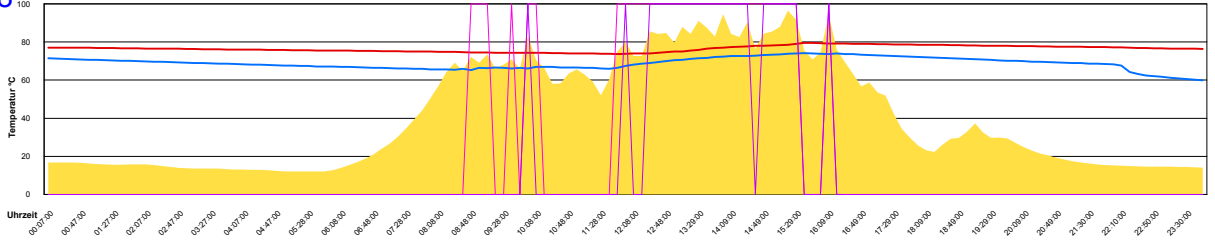

Montag, 2. Juni 2008