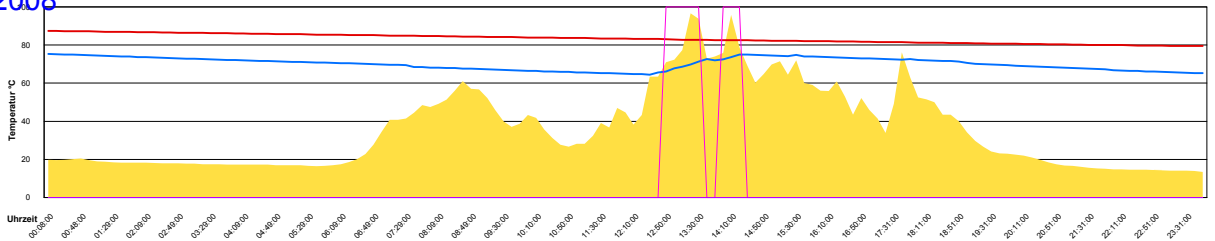

Donnerstag, 3. Juli 2008