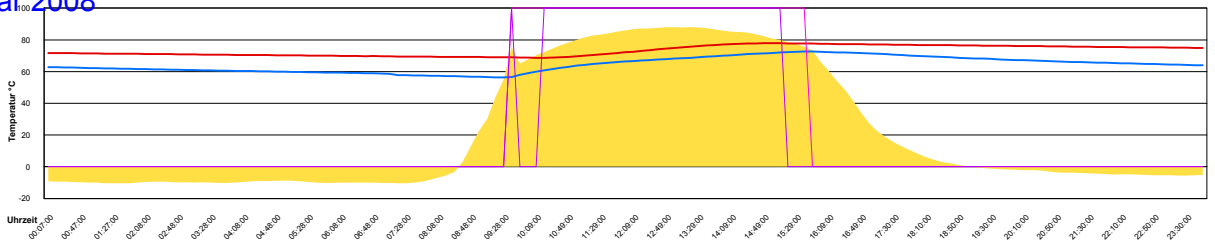

Sonntag, 17. Februar 2008

Ladedauer Oben 4.8
Ladedauer unten 6.3

Montag, 18. Februar 2008

Ladedauer Oben 4.5
Ladedauer unten 6.5

Dienstag, 19. Februar 2008

Ladedauer Oben 5.2
Ladedauer unten 6.2

Mittwoch, 20. Februar 2008