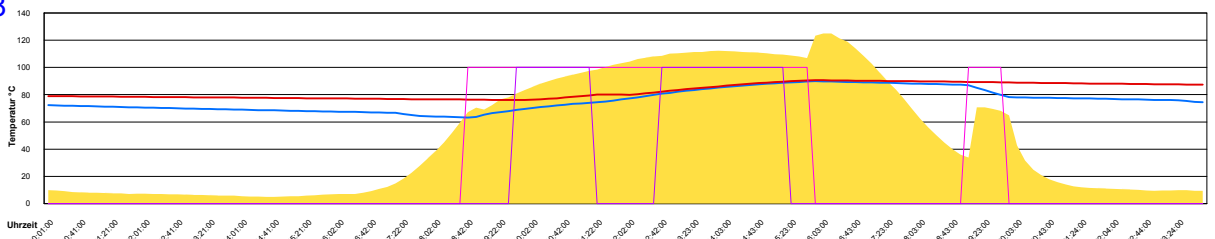

Ladedauer Oben 4.5
Ladedauer unten 6.5

Samstag, 3. Mai 2008

Ladedauer Oben 6.7
Ladedauer unten 8.7

Sonntag, 4. Mai 2008

Ladedauer Oben 3.3
Ladedauer unten 8.8

Montag, 5. Mai 2008

Ladedauer Oben 4.3
Ladedauer unten 8.0