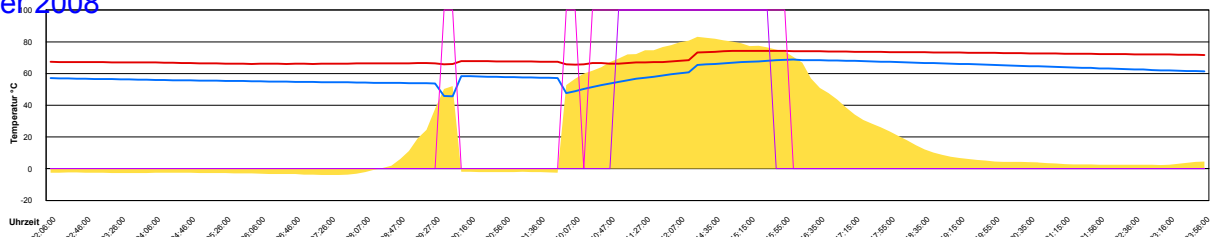

Ladedauer Oben 3.0
Ladedauer unten 4.5

Sonntag, 19. Oktober 2008

Temperatur Sensor 1°C
Temperatur Sensor 2°C
Temperatur Sensor 3°C
Drehzahl Relais 1%
Drehzahl Relais 2%