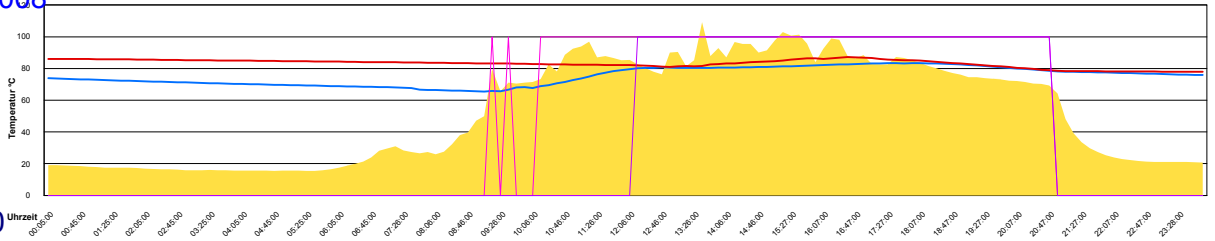

Dienstag, 24. Juni 2008

Ladedauer Oben 8.7
Ladedauer unten 11.0