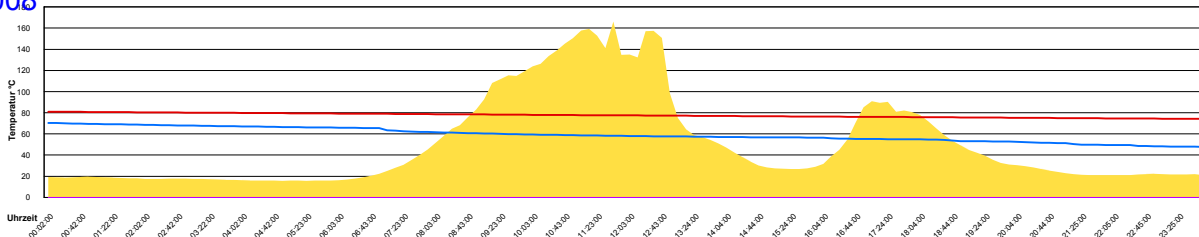

Sonntag, 27. Juli 2008

Ladedauer Oben 1.3
Ladedauer unten 4.5

Montag, 28. Juli 2008

Ladedauer Oben 9.8
Ladedauer unten 12.7

Dienstag, 29. Juli 2008

Ladedauer Oben 7.0
Ladedauer unten 9.5

Mittwoch, 30. Juli 2008