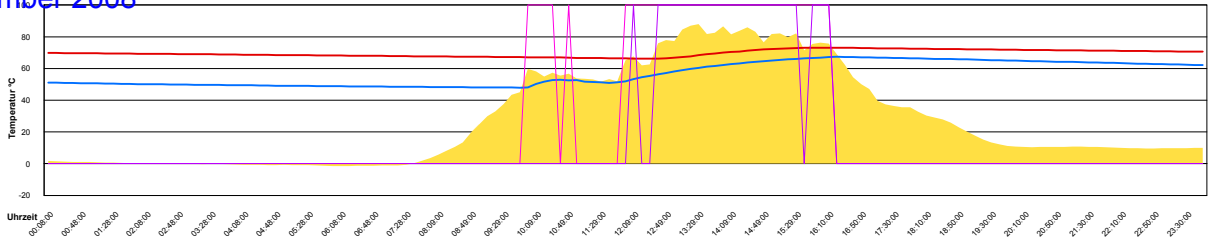

Ladedauer Oben 3.7
Ladedauer unten 5.2

Montag, 22. September 2008

Ladedauer Oben 4.3
Ladedauer unten 5.5

Dienstag, 23. September 2008

Ladedauer Oben 1.3
Ladedauer unten 2.7

Mittwoch, 24. September 2008

Ladedauer Oben 3.7
Ladedauer unten 5.2