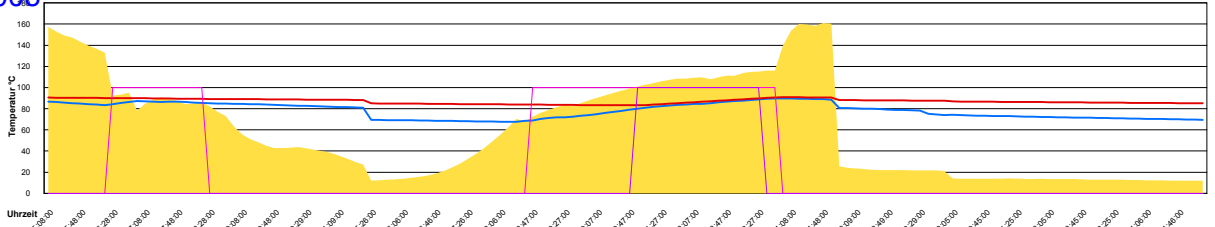

Sonntag, 29. Juni 2008

Ladedauer Oben 2.7
Ladedauer unten 7.2