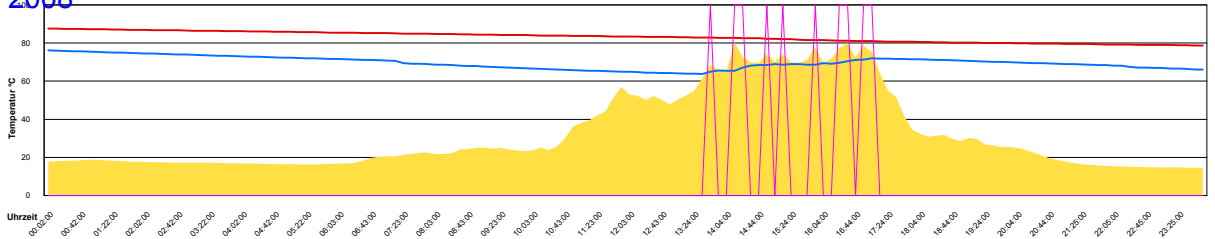

Donnerstag, 17. Juli 2008