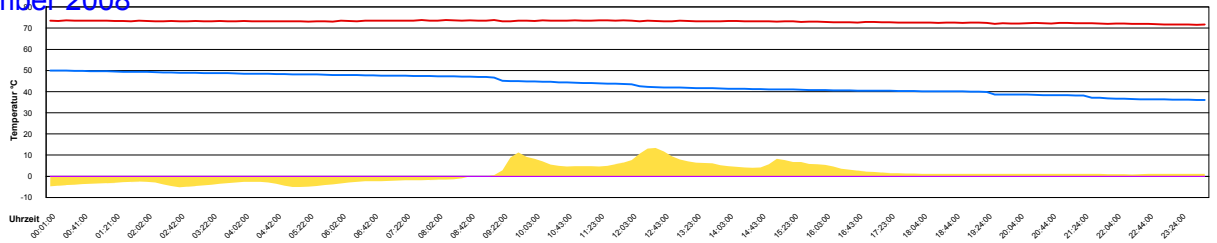

Mittwoch, 31. Dezember 2008