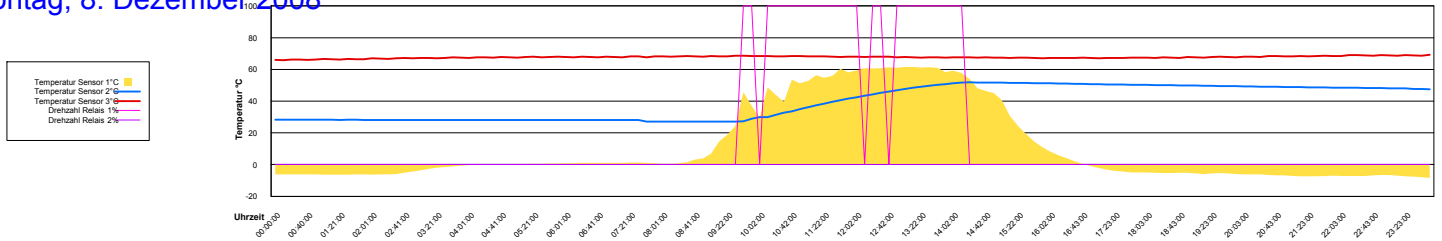

Montag, 8. Dezember 2008