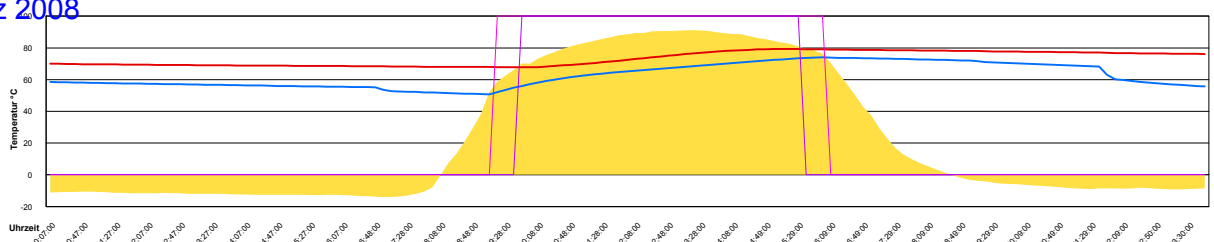

Donnerstag, 6. März 2008

Ladedauer Oben 5.8
Ladedauer unten 6.8