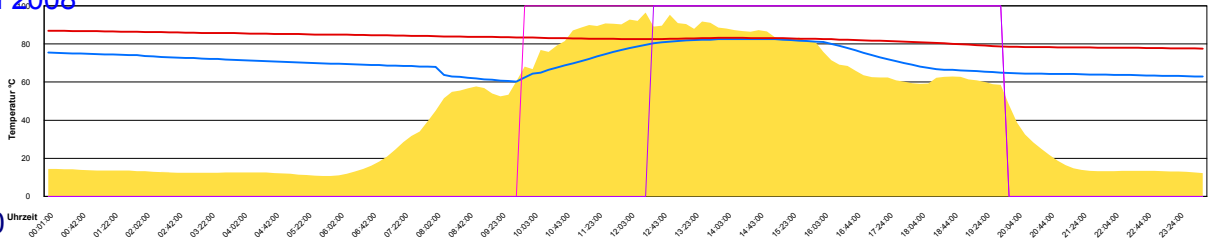

Donnerstag, 15. Mai 2008

Ladedauer Oben 7.3
Ladedauer unten 10.0