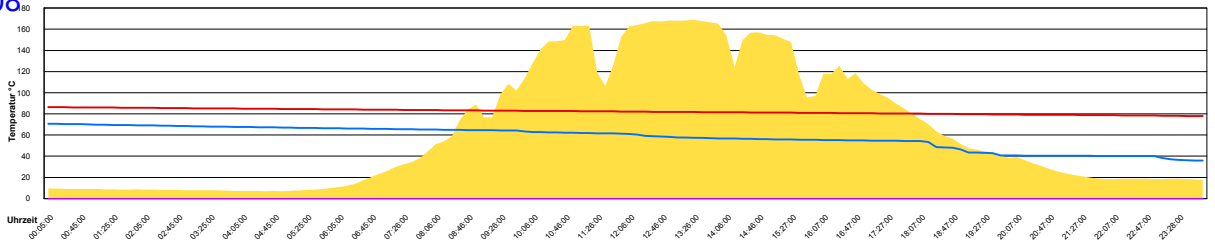

Ladedauer Oben 2.3
Ladedauer unten 9.0

Donnerstag, 3. Juli 2008

Freitag, 4. Juli 2008

Ladedauer Oben 8.3
Ladedauer unten 10.5

Samstag, 5. Juli 2008

Sonntag, 6. Juli 2008

Montag, 7. Juli 2008

Ladedauer Oben 3.8
Ladedauer unten 6.8