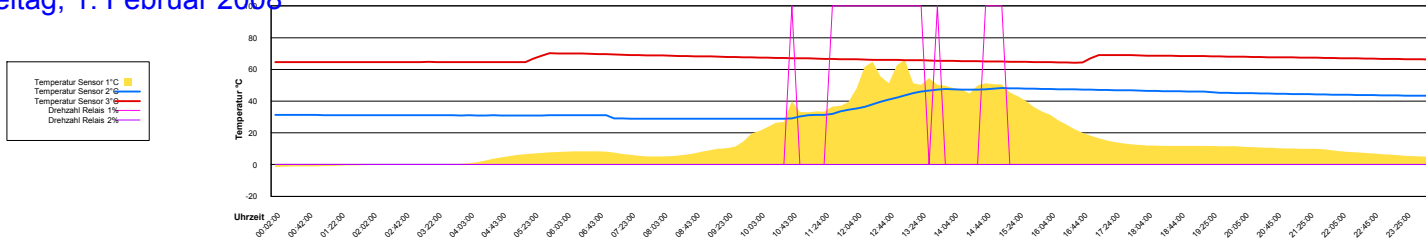

Freitag, 1. Februar 2008