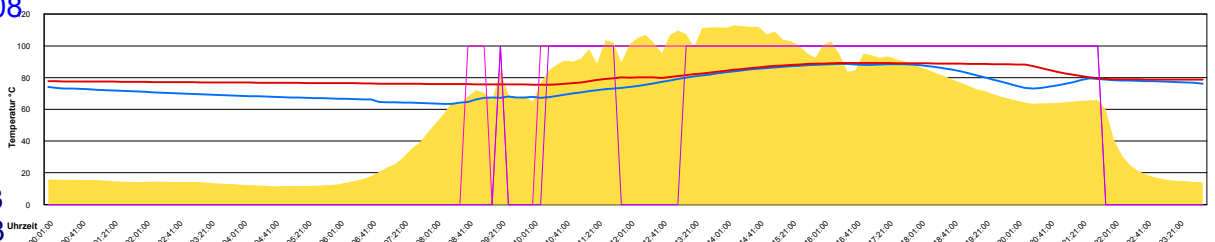

Freitag, 27. Juni 2008

Ladedauer Oben 10.3
Ladedauer unten 12.3