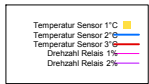

Ladedauer Oben 1.7
Ladedauer unten 2.2

Mittwoch, 26. März 2008