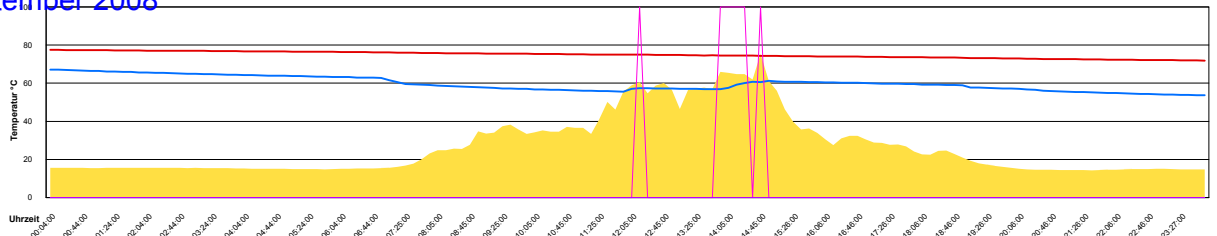

Freitag, 5. September 2008

Temperatur Sensor 1°C
Temperatur Sensor 2°C
Temperatur Sensor 3°C
Drehzahl Relais 1%
Drehzahl Relais 2%