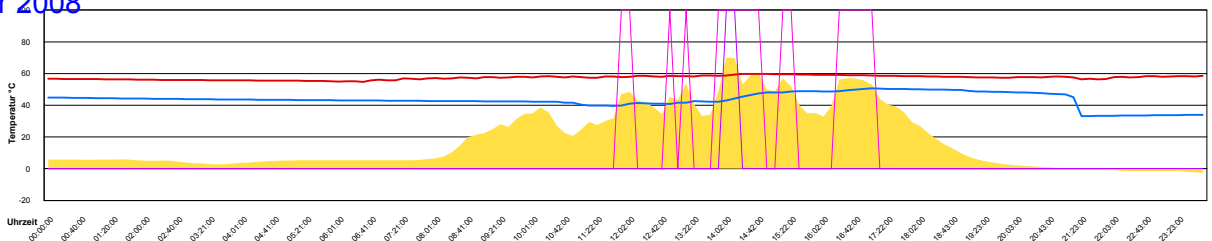

Mittwoch, 26. November 2008

Donnerstag, 27. November 2008

Freitag, 28. November 2008

Samstag, 29. November 2008

Sonntag, 30. November 2008

Ladedauer Oben 2.0
 Ladedauer unten 4.2

Oktober 2008

Boiler-Ladezeiten

Monat

Unten

Oben

Mittwoch, 1. Oktober 2008

Ladedauer Oben 0.2
Ladedauer unten 3.5

Donnerstag, 2. Oktober 2008

Ladedauer Oben 1.5
Ladedauer unten 3.3

Freitag, 3. Oktober 2008

Ladedauer Oben 2.2
Ladedauer unten 3.7

Samstag, 4. Oktober 2008

Ladedauer Oben 0.3
Ladedauer unten 2.8

Sonntag, 5. Oktober 2008

Ladedauer Oben 5.2
Ladedauer unten 7.0

Montag, 6. Oktober 2008

Ladedauer Oben 1.7
Ladedauer unten 4.0