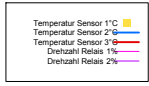

Donnerstag, 31. Juli 2008

Ladedauer Oben 10.0
Ladedauer unten 13.2

Juni 2008

Boiler-Ladezeiten

Monat

Unten

Oben

Sonntag, 1. Juni 2008