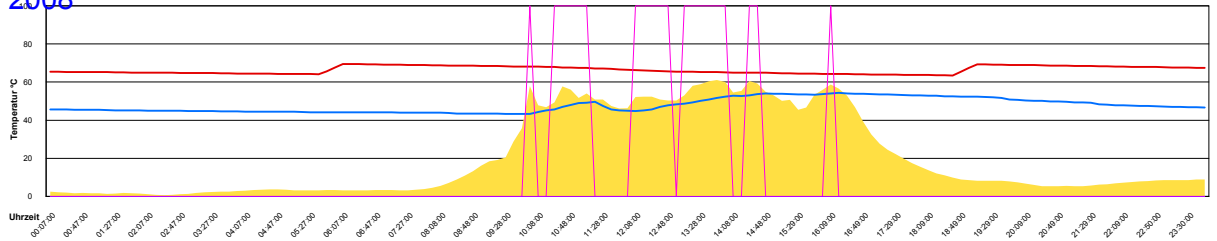

Freitag, 22. Februar 2008

Temperatur Sensor 1°C
Temperatur Sensor 2°C
Temperatur Sensor 3°C
Drehzahl Relais 1%
Drehzahl Relais 2%

Samstag, 23. Februar 2008

Temperatur Sensor 1°C
Temperatur Sensor 2°C
Temperatur Sensor 3°C
Drehzahl Relais 1%
Drehzahl Relais 2%