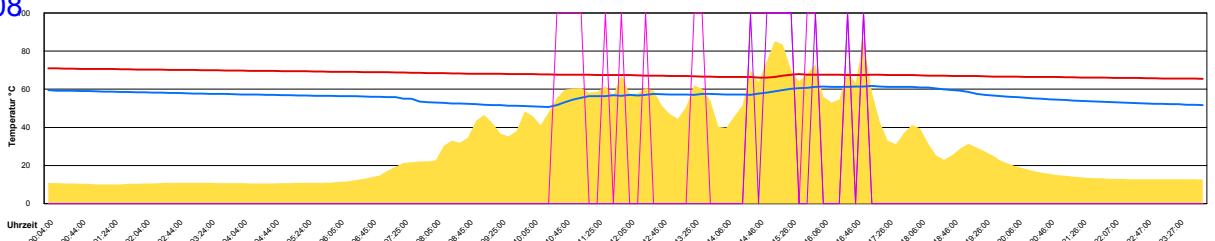

Montag, 19. Mai 2008

Ladedauer Oben 1.3
Ladedauer unten 3.2