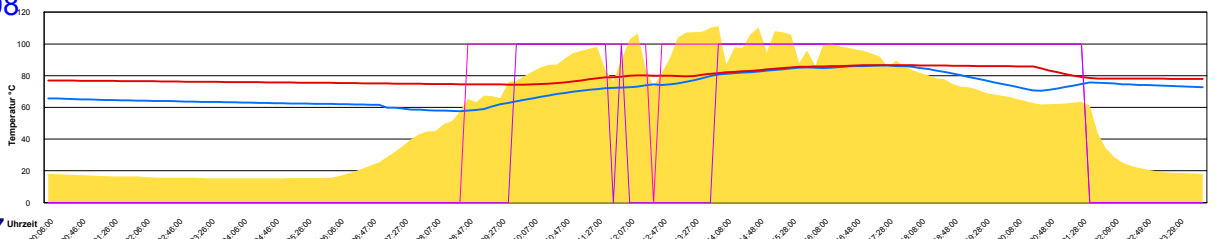

Montag, 28. Juli 2008

Ladedauer Oben 9.8
Ladedauer unten 12.7