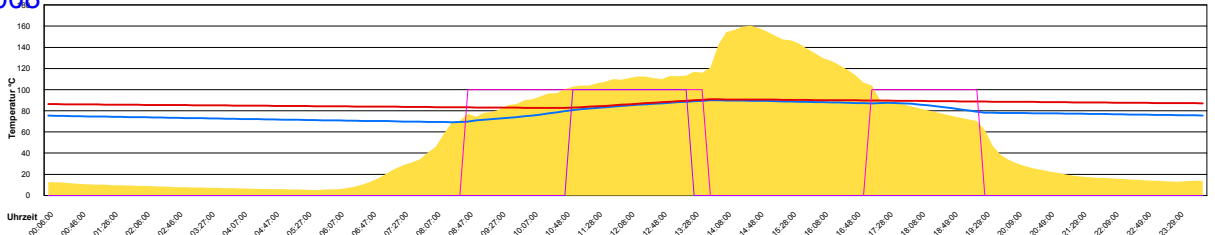

Samstag, 10. Mai 2008

Ladedauer Oben 2.5
Ladedauer unten 7.3