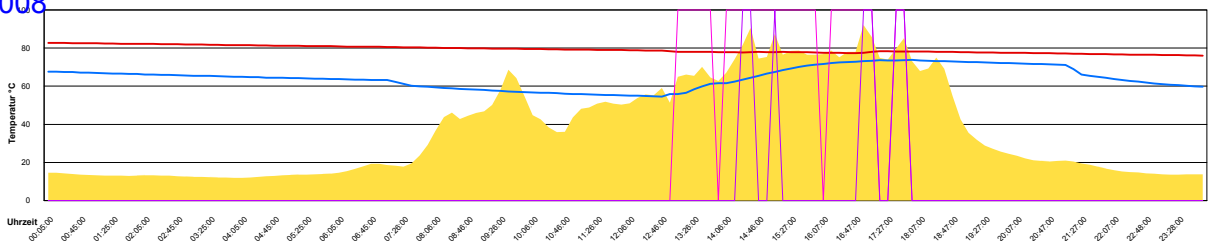

Mittwoch, 11. Juni 2008

Ladedauer Oben 1.2
Ladedauer unten 4.2