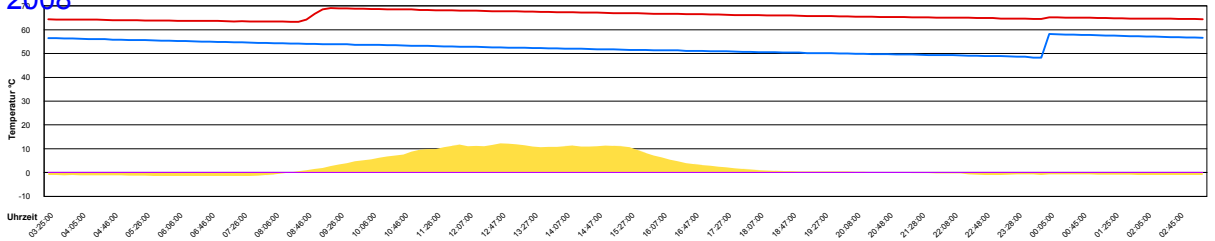

Mittwoch, 13. Februar 2008

Ladedauer Oben 4.2
Ladedauer unten 6.0

Donnerstag, 14. Februar 2008

Ladedauer Oben 3.7
Ladedauer unten 6.2

Freitag, 15. Februar 2008

Samstag, 16. Februar 2008

Ladedauer Oben 4.0
Ladedauer unten 6.2