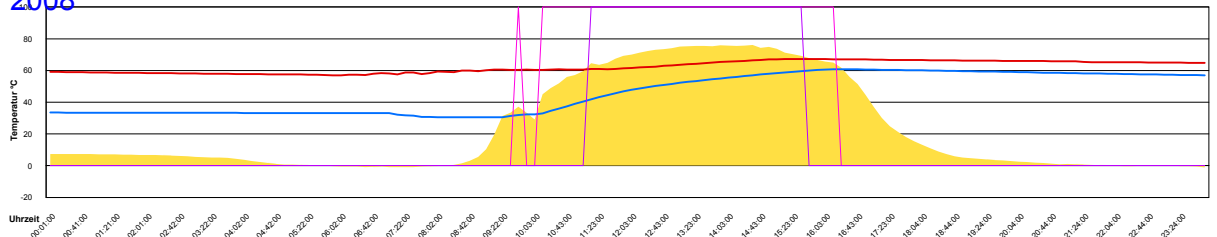

Freitag, 24. Oktober 2008