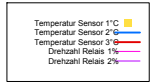

Mittwoch, 26. November 2008

Donnerstag, 27. November 2008

Freitag, 28. November 2008

Samstag, 29. November 2008

Sonntag, 30. November 2008

Ladedauer Oben 2.0
 Ladedauer unten 4.2

Oktober 2008

Boiler-Ladezeiten