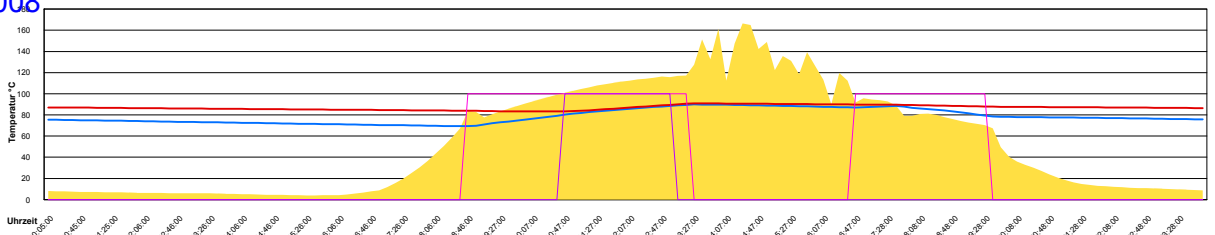

Samstag, 10. Mai 2008

Ladedauer Oben 2.5
Ladedauer unten 7.3

Sonntag, 11. Mai 2008

Ladedauer Oben 2.5
Ladedauer unten 6.5

Montag, 12. Mai 2008

Ladedauer Oben 2.5
Ladedauer unten 7.0

Dienstag, 13. Mai 2008

Ladedauer Oben 2.3
Ladedauer unten 7.5