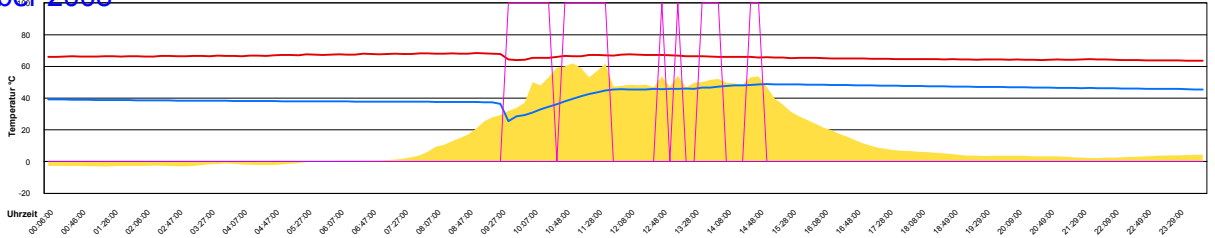

Samstag, 1. November 2008

Temperatur Sensor 1°C
Temperatur Sensor 2°C
Temperatur Sensor 3°C
Drehzahl Relais 1%
Drehzahl Relais 2%

Sonntag, 2. November 2008

Temperatur Sensor 1°C
Temperatur Sensor 2°C
Temperatur Sensor 3°C
Drehzahl Relais 1%
Drehzahl Relais 2%