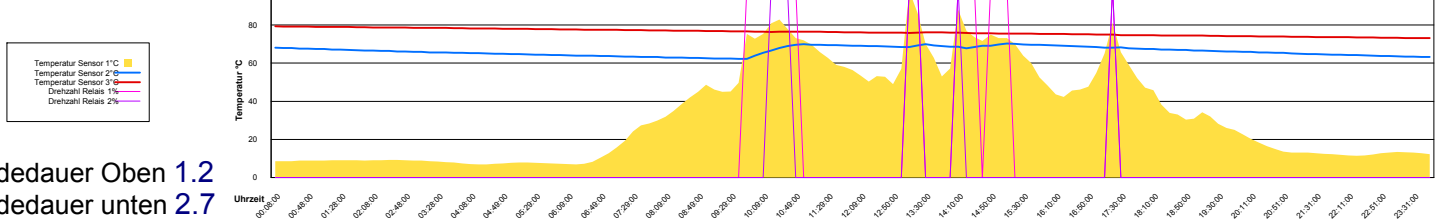

Sonntag, 17. August 2008

Ladedauer Oben 1.2
Ladedauer unten 2.7