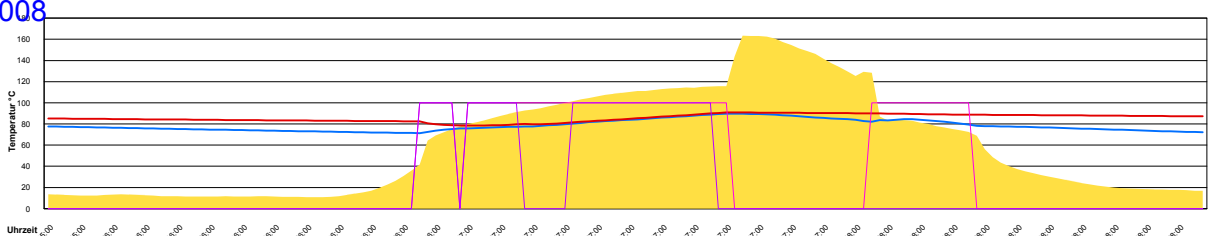

Ladedauer Oben 7.3
Ladedauer unten 9.5

Donnerstag, 19. Juni 2008

Ladedauer Oben 10.5
Ladedauer unten 13.3

Freitag, 20. Juni 2008

Ladedauer Oben 5.2
Ladedauer unten 8.2

Samstag, 21. Juni 2008

Ladedauer Oben 5.0
Ladedauer unten 8.5