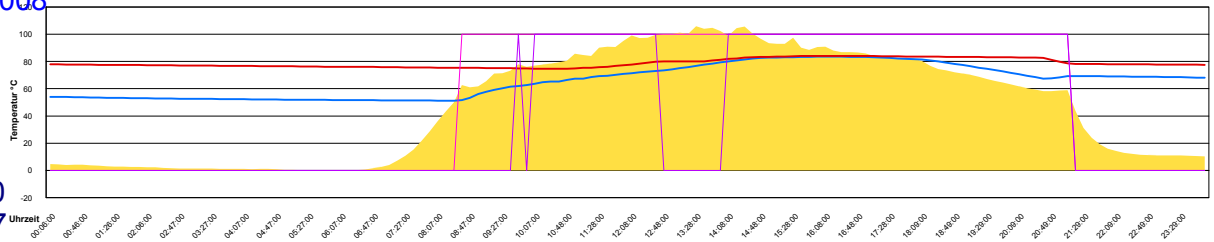

Sonntag, 27. April 2008

Ladedauer Oben 10.0
Ladedauer unten 12.7