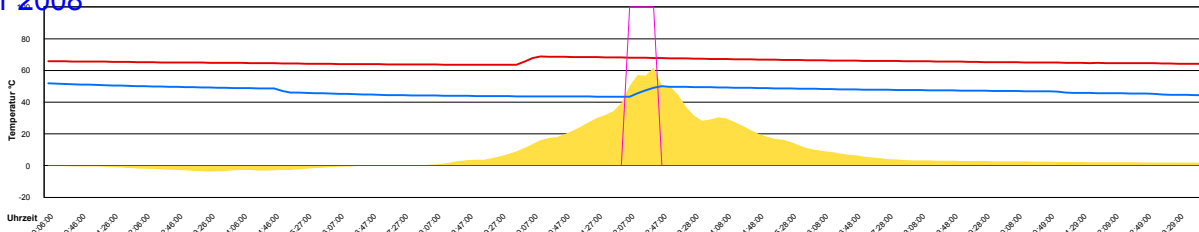

Mittwoch, 30. Januar 2008