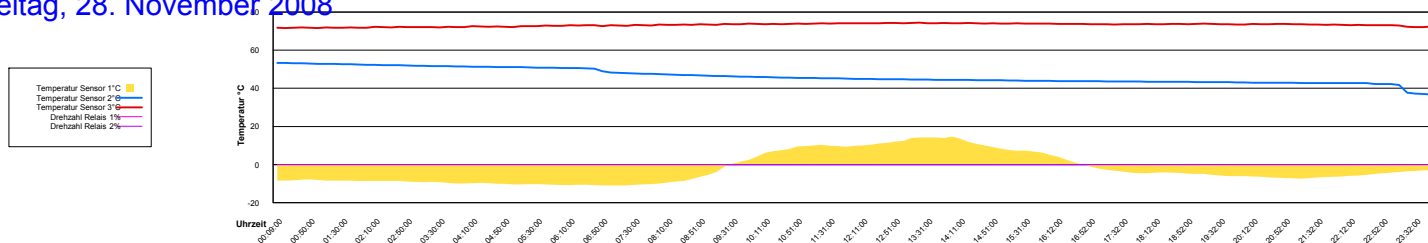

Temperatur Sensor 1°C
 Temperatur Sensor 2°C
 Temperatur Sensor 3°C
 Drehzahl Relais 1%
 Drehzahl Relais 2%

Samstag, 22. November 2008

Sonntag, 23. November 2008

Montag, 24. November 2008

Dienstag, 25. November 2008

Mittwoch, 26. November 2008

Donnerstag, 27. November 2008

Freitag, 28. November 2008

Samstag, 29. November 2008

Sonntag, 30. November 2008

Ladedauer Oben 2.0
 Ladedauer unten 4.2

Oktober 2008

Boiler-Ladezeiten