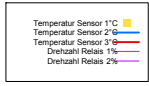

Samstag, 8. März 2008