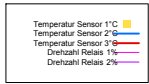

Ladedauer Oben 0.8
 Ladedauer unten 2.5

Dienstag, 15. April 2008

Ladedauer Oben 0.2
Ladedauer unten 1.5

Mittwoch, 16. April 2008

Ladedauer Oben 2.2
Ladedauer unten 4.7

Donnerstag, 17. April 2008

Ladedauer Oben 4.7
Ladedauer unten 6.8