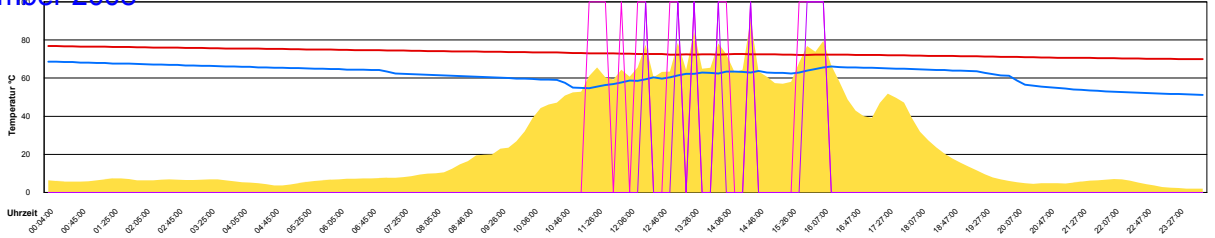

Dienstag, 23. September 2008

Ladedauer Oben 1.3
Ladedauer unten 2.7