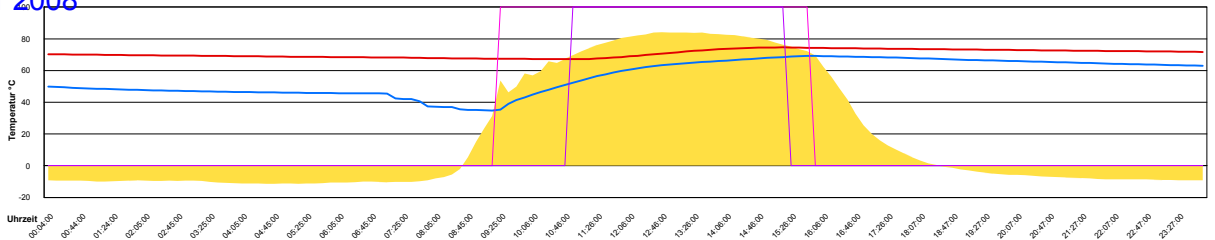

Montag, 18. Februar 2008