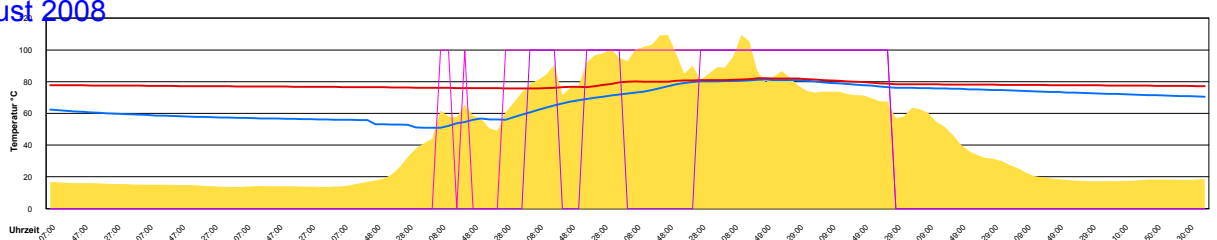

Ladedauer Oben 5.5
Ladedauer unten 8.5