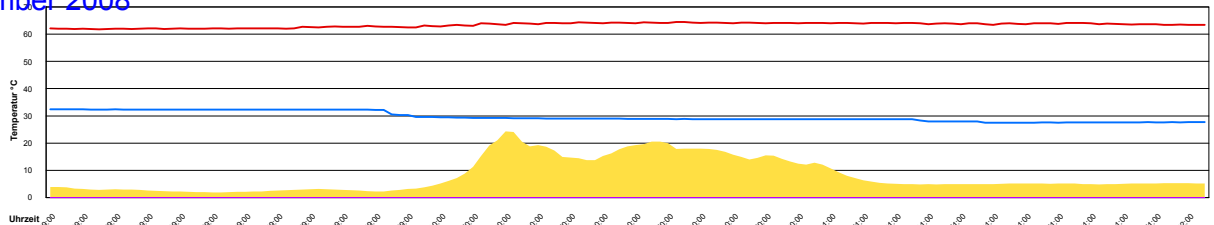

Dienstag, 18. November 2008