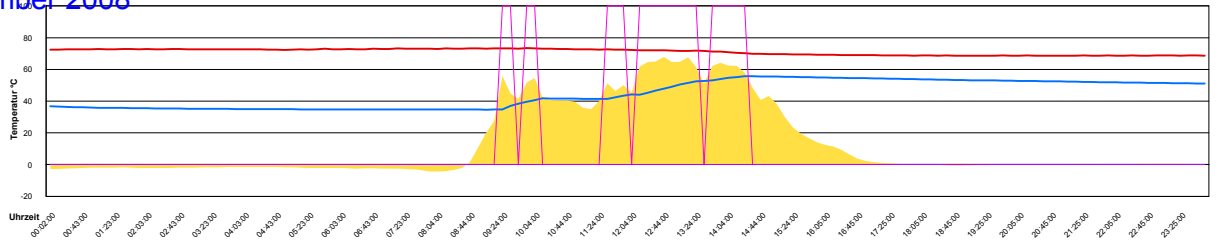

Mittwoch, 26. November 2008

Donnerstag, 27. November 2008

Freitag, 28. November 2008

Samstag, 29. November 2008

Sonntag, 30. November 2008

Ladedauer Oben 2.0
 Ladedauer unten 4.2

Oktober 2008

Boiler-Ladezeiten