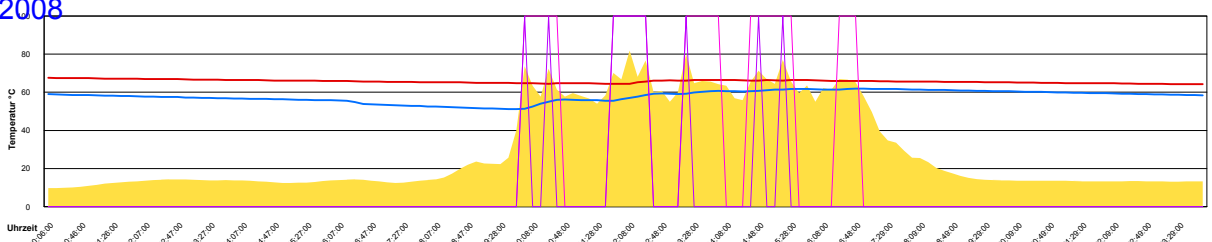

Ladedauer Oben 2.2
Ladedauer unten 3.7

Samstag, 4. Oktober 2008

Ladedauer Oben 0.3
Ladedauer unten 2.8

Sonntag, 5. Oktober 2008

Ladedauer Oben 5.2
Ladedauer unten 7.0

Montag, 6. Oktober 2008

Ladedauer Oben 1.7
Ladedauer unten 4.0