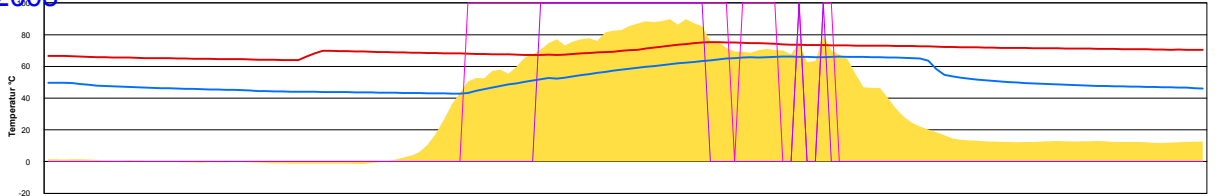

Ladedauer Oben 0.2
Ladedauer unten 0.7

Donnerstag, 13. März 2008

Ladedauer Oben 0.3
Ladedauer unten 2.8

Freitag, 14. März 2008

Samstag, 15. März 2008

Ladedauer Oben 3.8
Ladedauer unten 6.8

Sonntag, 16. März 2008