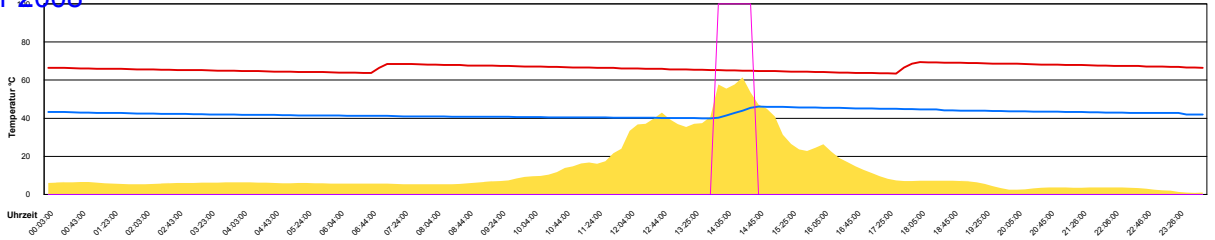

Donnerstag, 17. Januar 2008

Temperatur Sensor 1°C
Temperatur Sensor 2°C
Temperatur Sensor 3°C
Drehzahl Relais 1%
Drehzahl Relais 2%