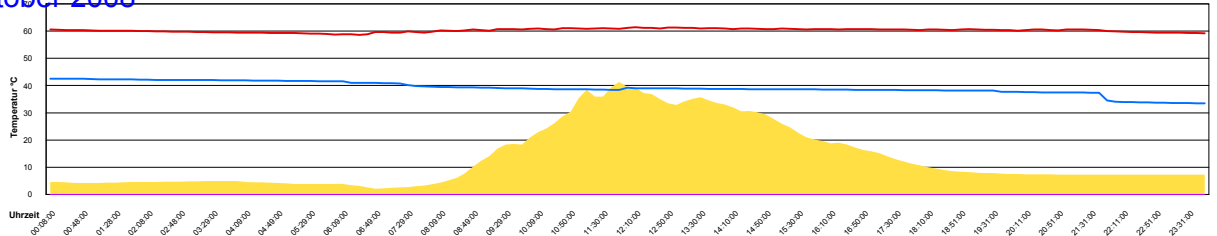

Donnerstag, 23. Oktober 2008