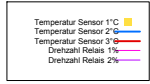

Mittwoch, 26. November 2008

Donnerstag, 27. November 2008

Freitag, 28. November 2008

Samstag, 29. November 2008

Sonntag, 30. November 2008

Ladedauer Oben 2.0
 Ladedauer unten 4.2

Oktober 2008

Boiler-Ladezeiten