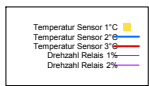

Ladedauer Oben 3.3
Ladedauer unten 8.8

Montag, 5. Mai 2008