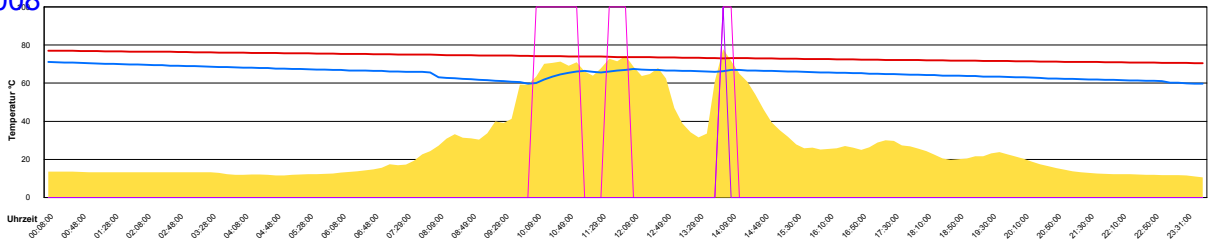

Mittwoch, 14. Mai 2008

Ladedauer Oben 2.7
Ladedauer unten 7.2

Donnerstag, 15. Mai 2008

Ladedauer Oben 7.3
Ladedauer unten 10.0

Freitag, 16. Mai 2008

Ladedauer Oben 2.5
Ladedauer unten 6.8

Samstag, 17. Mai 2008