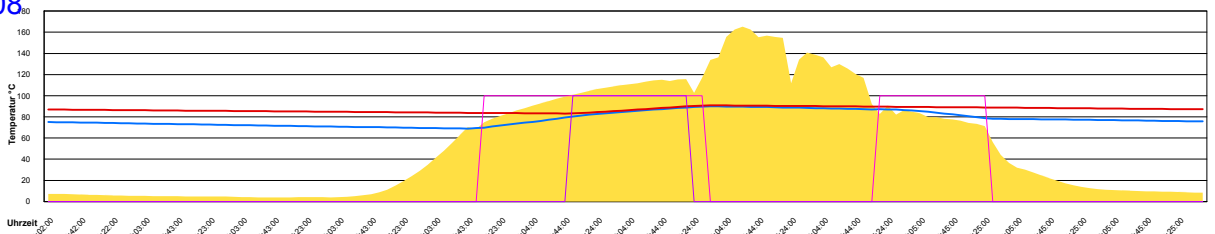

Samstag, 10. Mai 2008

Ladedauer Oben 2.5
Ladedauer unten 7.3

Sonntag, 11. Mai 2008

Ladedauer Oben 2.5
Ladedauer unten 6.5

Montag, 12. Mai 2008

Ladedauer Oben 2.5
Ladedauer unten 7.0

Dienstag, 13. Mai 2008

Ladedauer Oben 2.3
Ladedauer unten 7.5