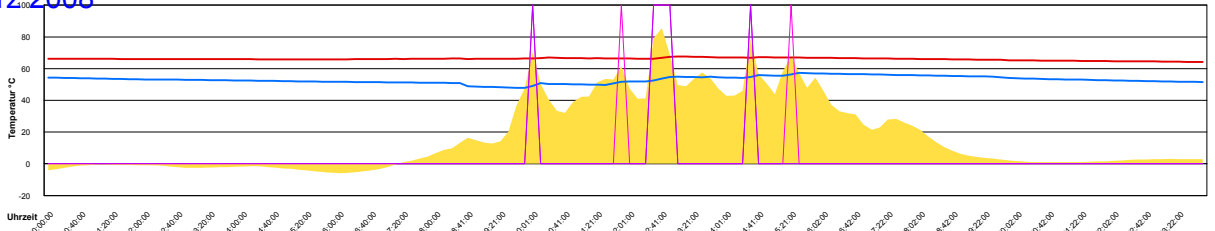

Ladedauer Oben 2.7
Ladedauer unten 4.8

Montag, 17. März 2008

Dienstag, 18. März 2008

Ladedauer Oben 1.0
Ladedauer unten 4.0

Mittwoch, 19. März 2008

Ladedauer Oben 2.2
Ladedauer unten 4.5

Donnerstag, 20. März 2008