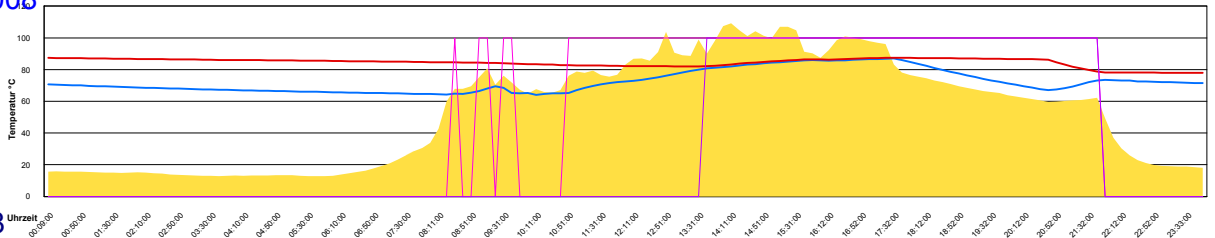

Ladedauer Oben 12.7
Ladedauer unten 15.5

Donnerstag, 24. Juli 2008

Ladedauer Oben 4.7
Ladedauer unten 9.3

Freitag, 25. Juli 2008

Ladedauer Oben 2.0
Ladedauer unten 7.5

Samstag, 26. Juli 2008

Ladedauer Oben 8.2
Ladedauer unten 11.8