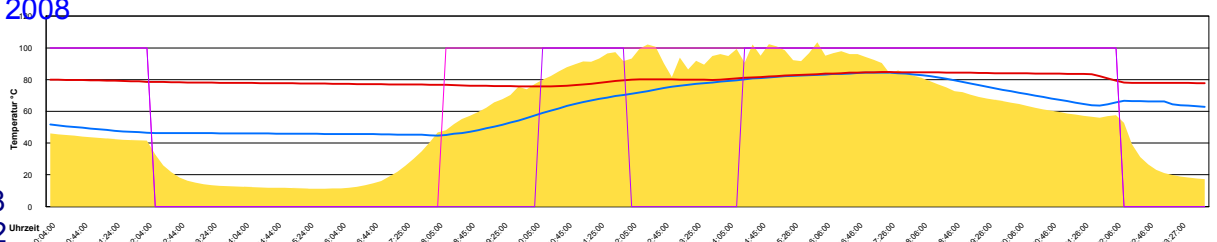

Ladedauer Oben 11.8
Ladedauer unten 16.2

Donnerstag, 7. August 2008

Temperatur Sensor 1°C
Temperatur Sensor 2°C
Temperatur Sensor 3°C
Drehzahl Relais 1%
Drehzahl Relais 2%