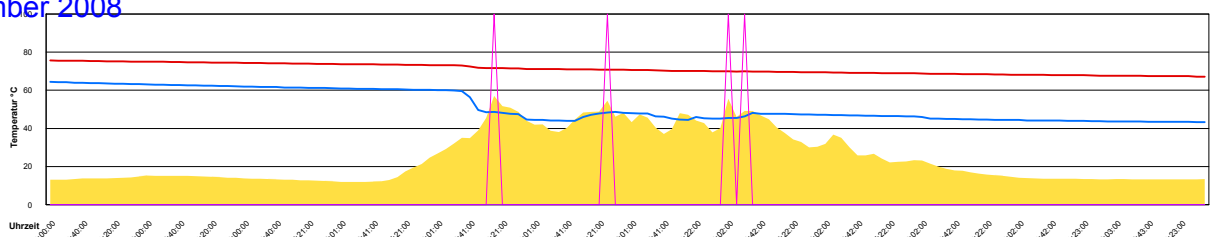

Sonntag, 7. September 2008

Temperatur Sensor 1°C
Temperatur Sensor 2°C
Temperatur Sensor 3°C
Drehzahl Relais 1%
Drehzahl Relais 2%