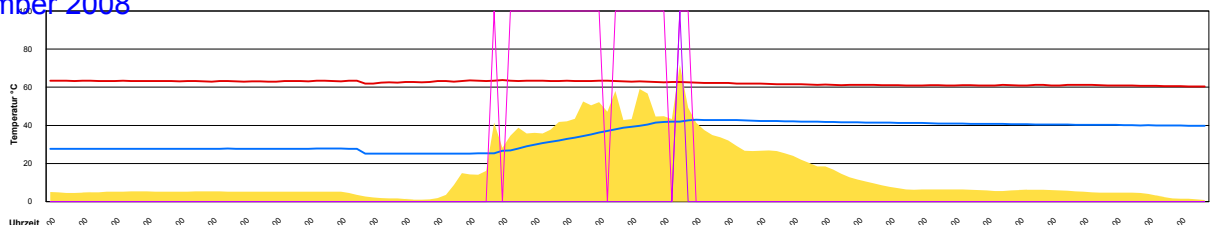

Mittwoch, 19. November 2008