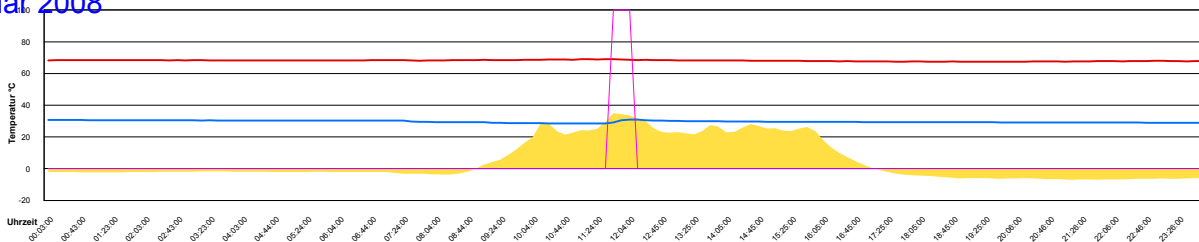

Boiler-Ladezeiten

Monat

Dienstag, 1. Januar 2008

Mittwoch, 2. Januar 2008

Donnerstag, 3. Januar 2008

Freitag, 4. Januar 2008

Samstag, 5. Januar 2008

Sonntag, 6. Januar 2008