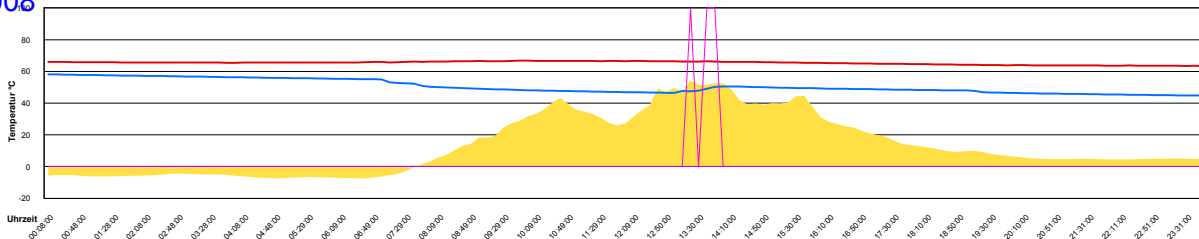

Dienstag, 8. April 2008