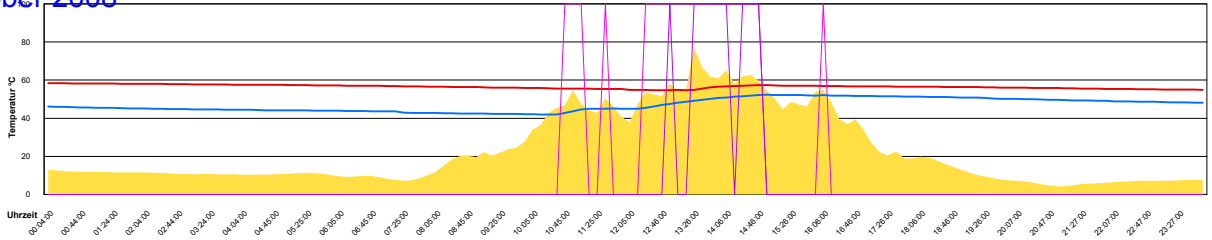

Mittwoch, 26. November 2008

Donnerstag, 27. November 2008

Freitag, 28. November 2008

Samstag, 29. November 2008

Sonntag, 30. November 2008

Ladedauer Oben 2.0
 Ladedauer unten 4.2

Oktober 2008

Boiler-Ladezeiten

Monat

Unten

Oben

Mittwoch, 1. Oktober 2008

Ladedauer Oben 0.2
Ladedauer unten 3.5

Donnerstag, 2. Oktober 2008

Ladedauer Oben 1.5
Ladedauer unten 3.3

Freitag, 3. Oktober 2008

Ladedauer Oben 2.2
Ladedauer unten 3.7

Samstag, 4. Oktober 2008

Ladedauer Oben 0.3
Ladedauer unten 2.8

Sonntag, 5. Oktober 2008

Ladedauer Oben 5.2
Ladedauer unten 7.0

Montag, 6. Oktober 2008

Ladedauer Oben 1.7
Ladedauer unten 4.0