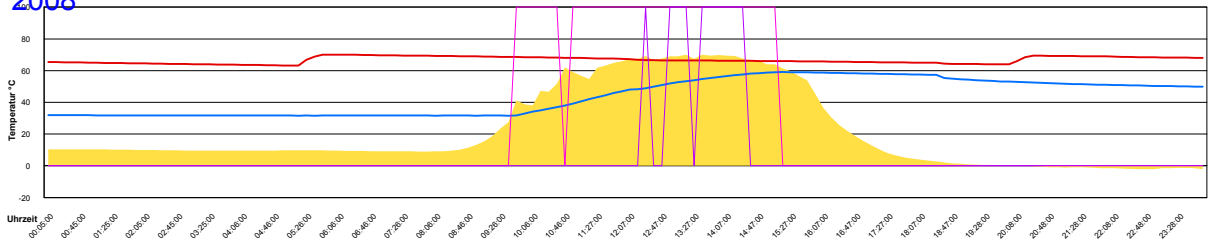

Ladedauer Oben 1.7
Ladedauer unten 5.3

Montag, 21. Januar 2008

Temperatur Sensor 1°C
Temperatur Sensor 2°C
Temperatur Sensor 3°C
Drehzahl Relais 1%
Drehzahl Relais 2%