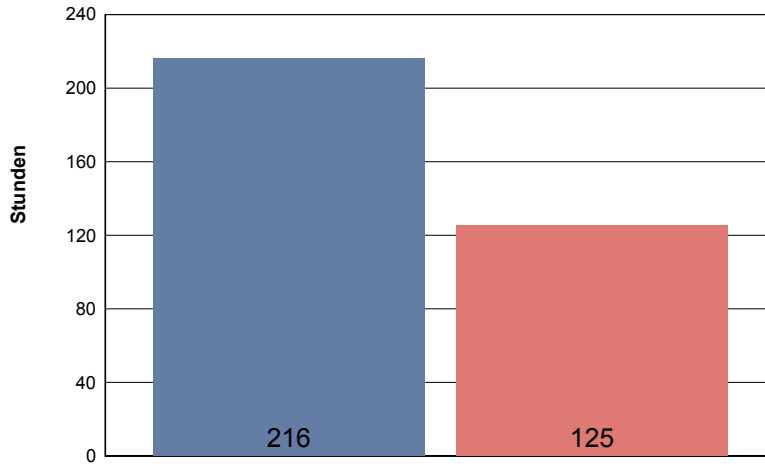

Donnerstag, 31. Juli 2008

Ladedauer Oben 10.0
Ladedauer unten 13.2

Juni 2008

Boiler-Ladezeiten

Monat

Unten

Oben

Sonntag, 1. Juni 2008