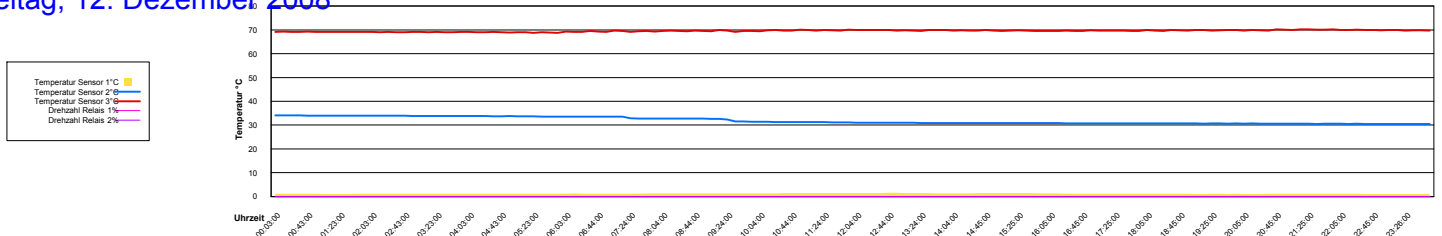

Freitag, 12. Dezember 2008