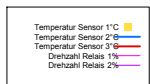

Ladedauer Oben 9.3
Ladedauer unten 10.8