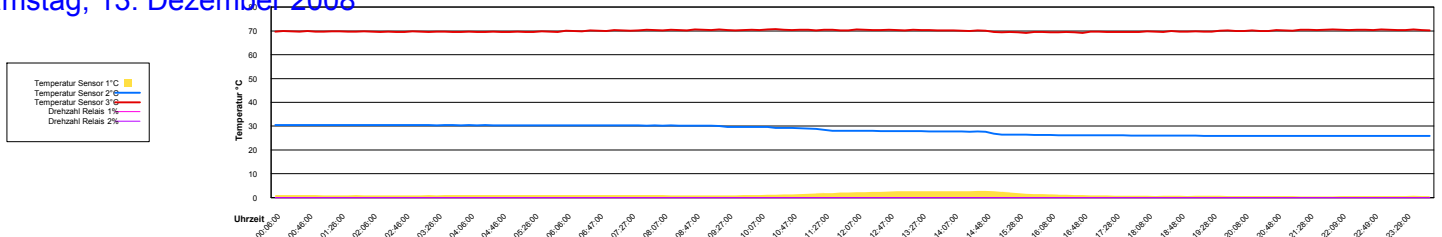

Samstag, 13. Dezember 2008