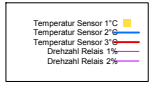

Sonntag, 31. August 2008

Ladedauer Oben 5.8
Ladedauer unten 8.5

Juli 2008

Boiler-Ladezeiten

Monat

Dienstag, 1. Juli 2008

Ladedauer Oben 2.2
Ladedauer unten 7.0

Mittwoch, 2. Juli 2008