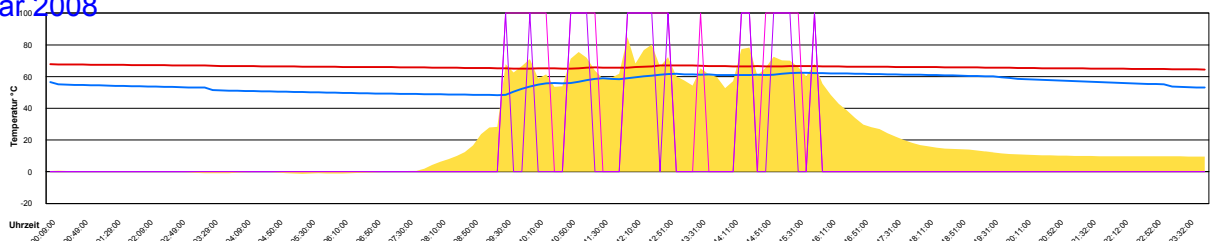

Ladedauer Oben 2.7
Ladedauer unten 4.2

Mittwoch, 27. Februar 2008

Temperatur Sensor 1°C
Temperatur Sensor 2°C
Temperatur Sensor 3°C
Drehzahl Relais 1%
Drehzahl Relais 2%