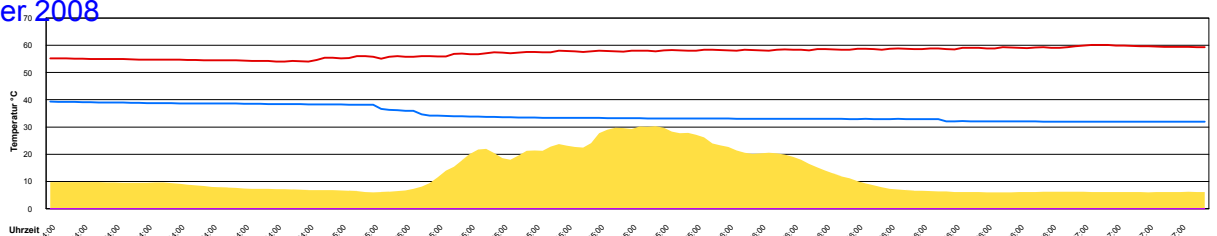

Dienstag, 28. Oktober 2008