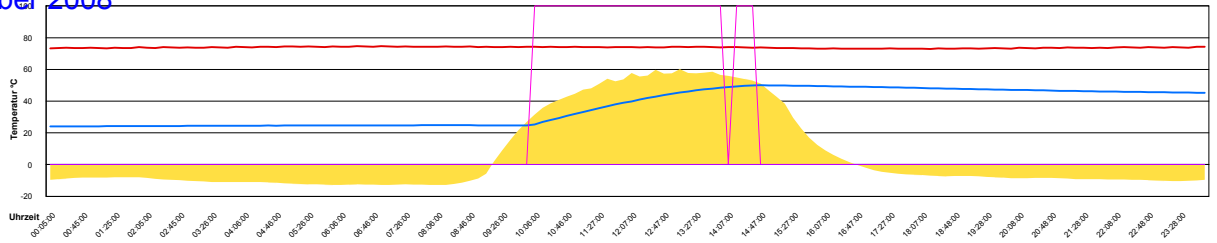

Montag, 29. Dezember 2008