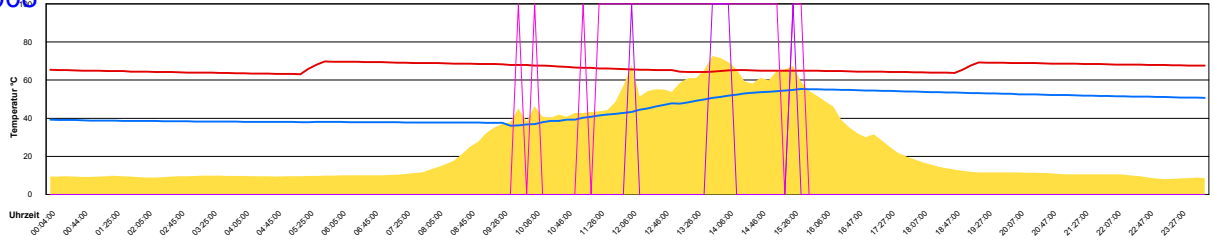

Sonntag, 2. März 2008

Ladedauer Oben 0.8
Ladedauer unten 4.7