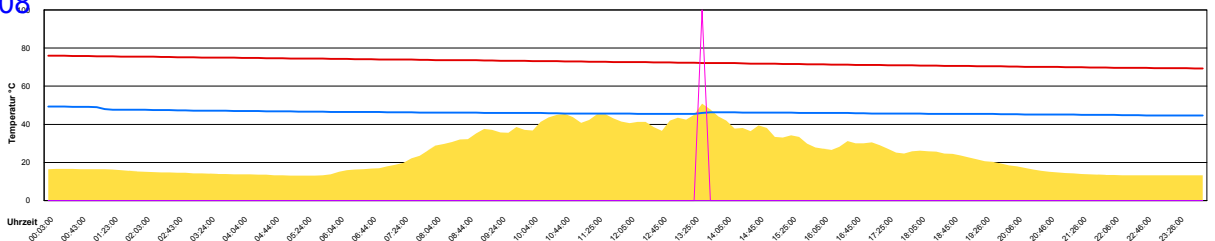

Ladedauer Oben 4.5
Ladedauer unten 7.0

Montag, 2. Juni 2008

Ladedauer Oben 3.5
Ladedauer unten 5.0

Dienstag, 3. Juni 2008

Ladedauer Oben 3.2
Ladedauer unten 7.2

Mittwoch, 4. Juni 2008

Donnerstag, 5. Juni 2008