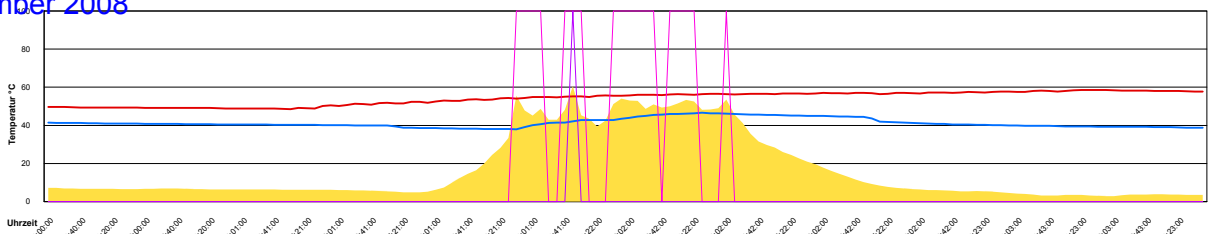

Mittwoch, 12. November 2008

Ladedauer Oben 0.2
Ladedauer unten 3.0