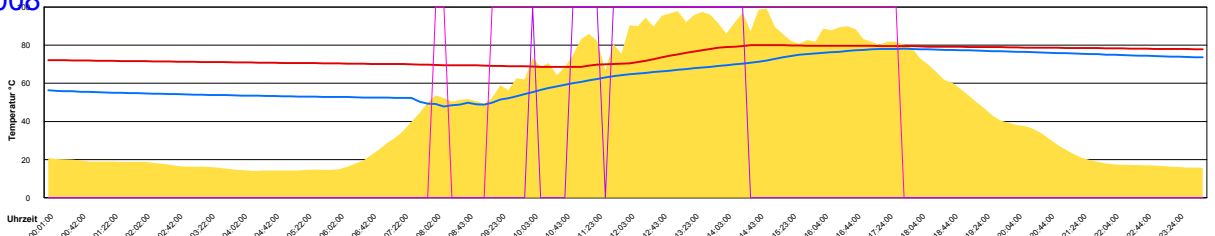

Mittwoch, 28. Mai 2008

Ladedauer Oben 3.7
Ladedauer unten 8.8