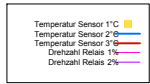

Ladedauer Oben 2.5
Ladedauer unten 3.8

Samstag, 27. September 2008