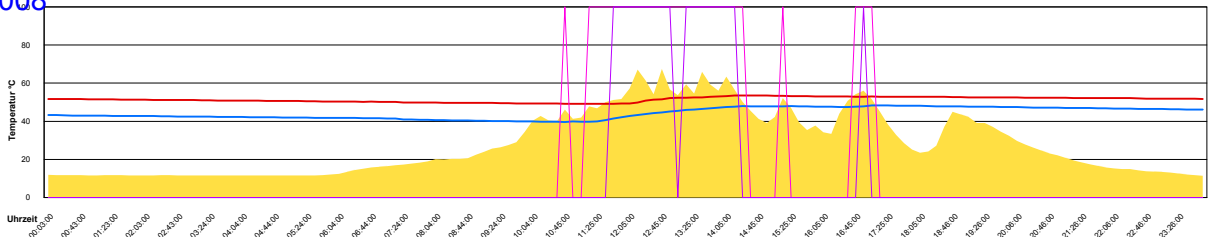

Ladedauer Oben 1.7
Ladedauer unten 5.3

Sonntag, 15. Juni 2008

Ladedauer Oben 2.7
Ladedauer unten 5.2

Montag, 16. Juni 2008

Dienstag, 17. Juni 2008

Ladedauer Oben 2.7
Ladedauer unten 4.2

Mittwoch, 18. Juni 2008