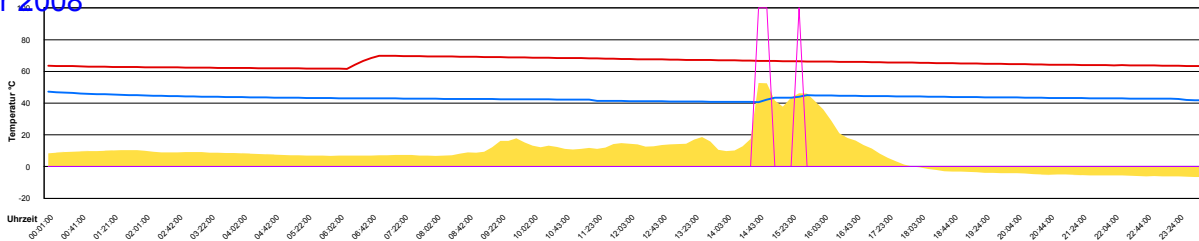

Dienstag, 22. Januar 2008