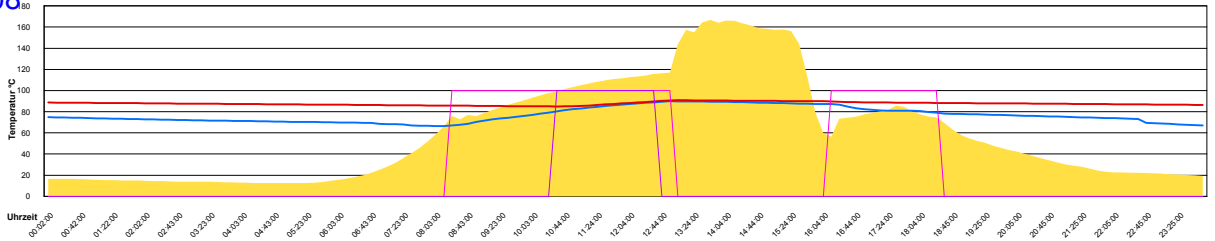

Sonntag, 31. August 2008

Ladedauer Oben 5.8
Ladedauer unten 8.5

Juli 2008

Boiler-Ladezeiten

Monat

Dienstag, 1. Juli 2008

Ladedauer Oben 2.2
Ladedauer unten 7.0

Mittwoch, 2. Juli 2008