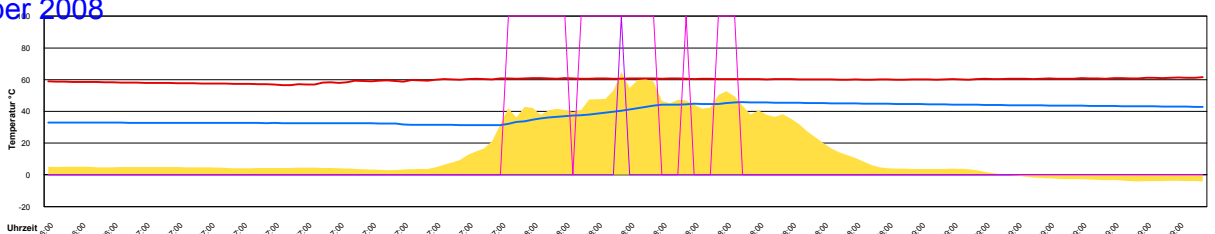

Freitag, 14. November 2008

Ladedauer Oben 0.2
Ladedauer unten 3.7