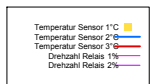

Ladedauer Oben 5.0
Ladedauer unten 7.2