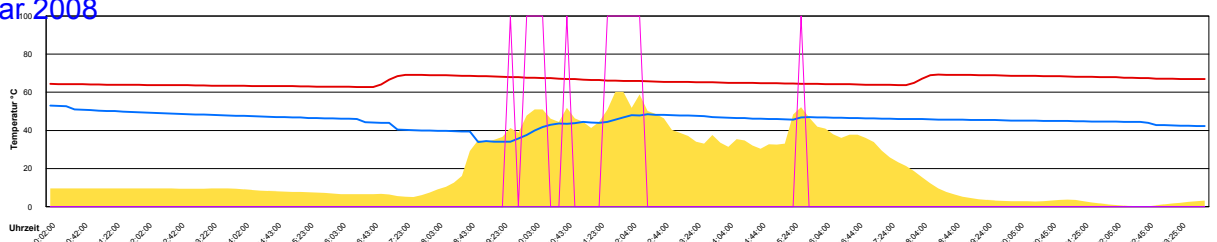

Donnerstag, 28. Februar 2008

Temperatur Sensor 1°C
Temperatur Sensor 2°C
Temperatur Sensor 3°C
Drehzahl Relais 1%
Drehzahl Relais 2%