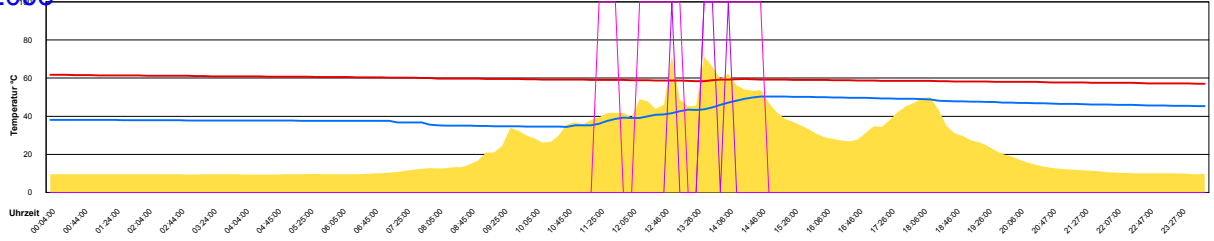

Mittwoch, 23. April 2008

Ladedauer Oben 0.7
Ladedauer unten 2.8