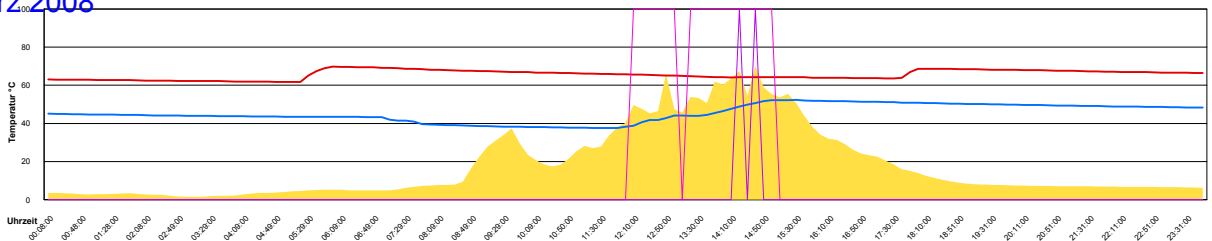

Donnerstag, 13. März 2008