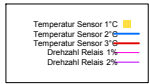

Sonntag, 6. Juli 2008