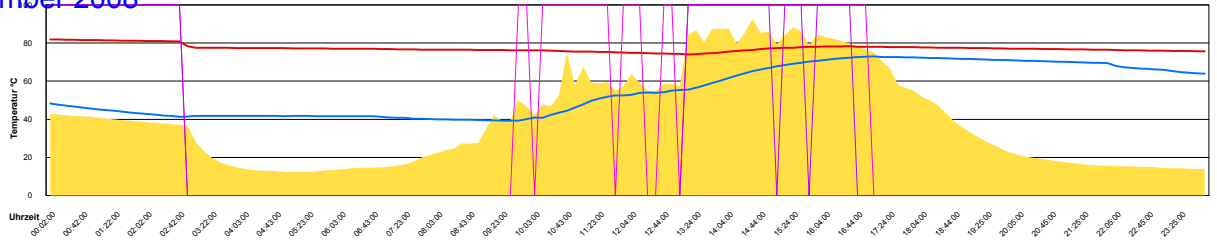

Ladedauer Oben 6.0
Ladedauer unten 9.3

Donnerstag, 11. September 2008

Temperatur Sensor 1°C
Temperatur Sensor 2°C
Temperatur Sensor 3°C
Drehzahl Relais 1%
Drehzahl Relais 2%