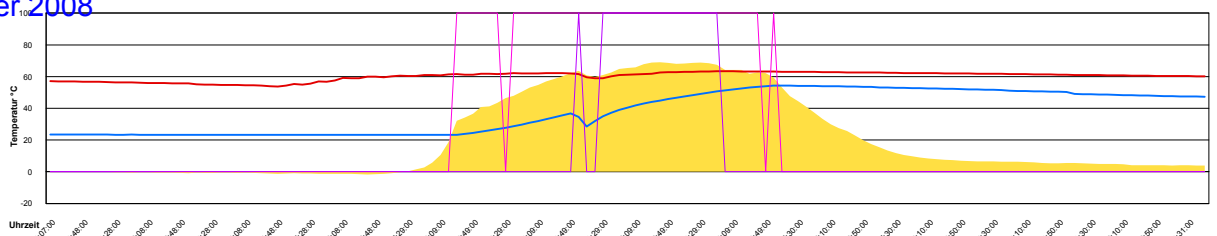

Sonntag, 26. Oktober 2008