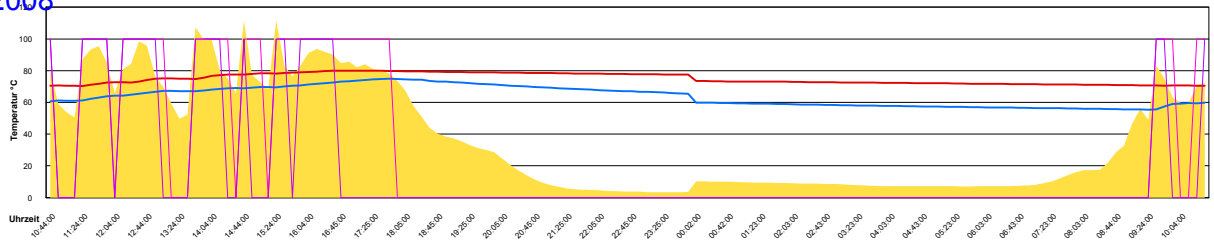

Samstag, 26. April 2008

Ladedauer Oben 5.3
Ladedauer unten 8.8

Sonntag, 27. April 2008

Ladedauer Oben 10.0
Ladedauer unten 12.7

Dienstag, 29. April 2008

Ladedauer Oben 4.2
Ladedauer unten 6.5

Mittwoch, 30. April 2008