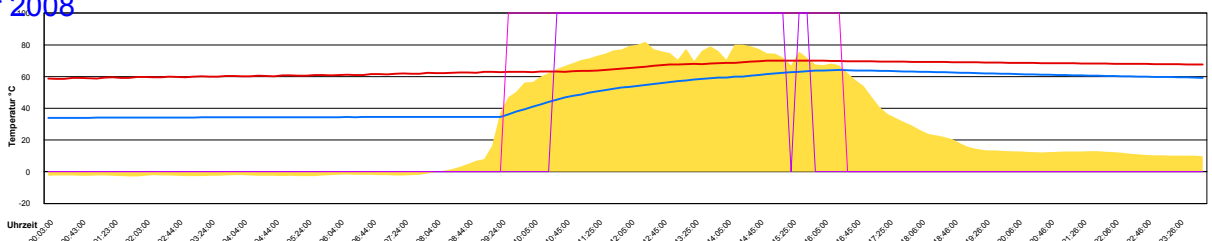

Mittwoch, 26. November 2008

Donnerstag, 27. November 2008

Freitag, 28. November 2008

Samstag, 29. November 2008

Sonntag, 30. November 2008

Ladedauer Oben 2.0
 Ladedauer unten 4.2

Oktober 2008

Boiler-Ladezeiten

Monat

Unten

Oben

Mittwoch, 1. Oktober 2008

Ladedauer Oben 0.2
Ladedauer unten 3.5

Donnerstag, 2. Oktober 2008

Ladedauer Oben 1.5
Ladedauer unten 3.3

Freitag, 3. Oktober 2008

Ladedauer Oben 2.2
Ladedauer unten 3.7

Samstag, 4. Oktober 2008

Ladedauer Oben 0.3
Ladedauer unten 2.8

Sonntag, 5. Oktober 2008

Ladedauer Oben 5.2
Ladedauer unten 7.0

Montag, 6. Oktober 2008

Ladedauer Oben 1.7
Ladedauer unten 4.0