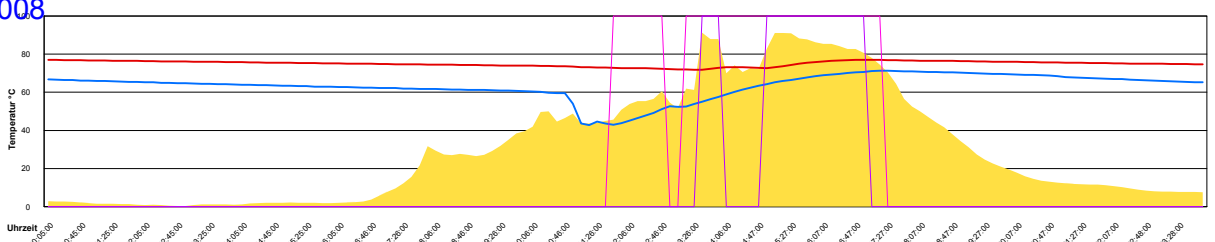

Freitag, 18. April 2008

Ladedauer Oben 4.7
Ladedauer unten 7.2

Samstag, 19. April 2008

Ladedauer Oben 3.0
Ladedauer unten 4.0

Sonntag, 20. April 2008

Ladedauer Oben 2.7
Ladedauer unten 5.3

Montag, 21. April 2008