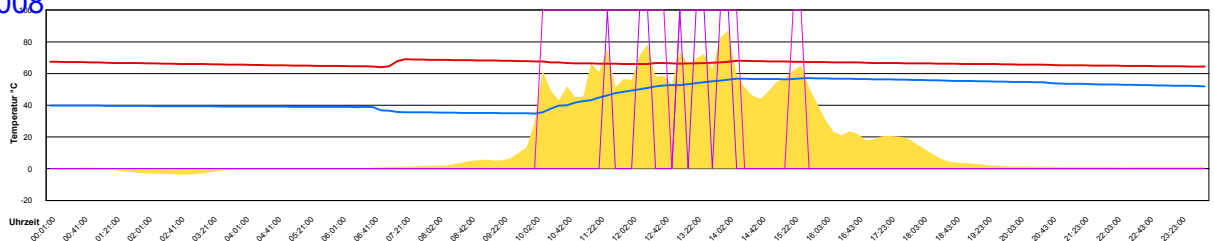

Dienstag, 4. März 2008

Ladedauer Oben 1.3
Ladedauer unten 4.3