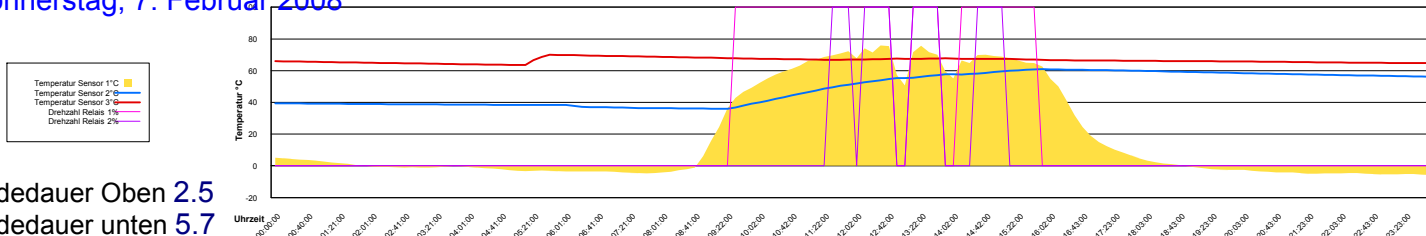

Donnerstag, 7. Februar 2008

Ladedauer Oben 2.5
Ladedauer unten 5.7