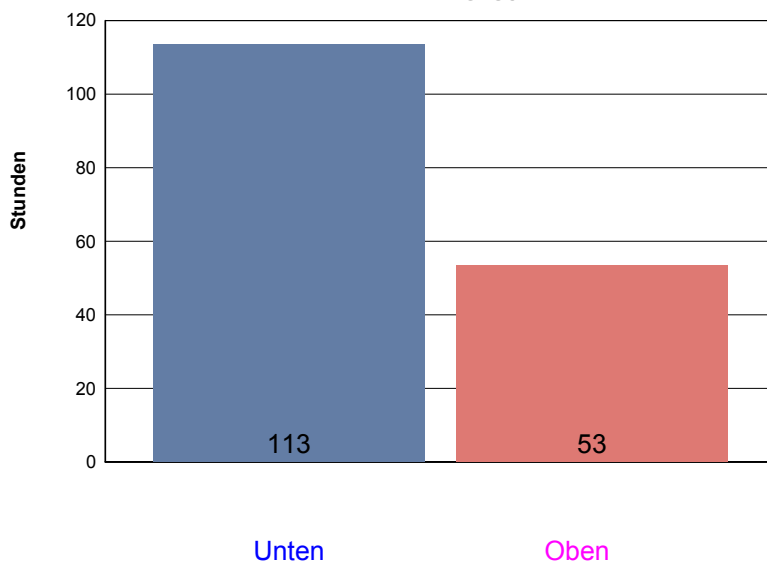

März 2008

Boiler-Ladezeiten

Monat