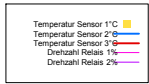

Ladedauer Oben 2.7
Ladedauer unten 4.8

Dienstag, 27. Mai 2008