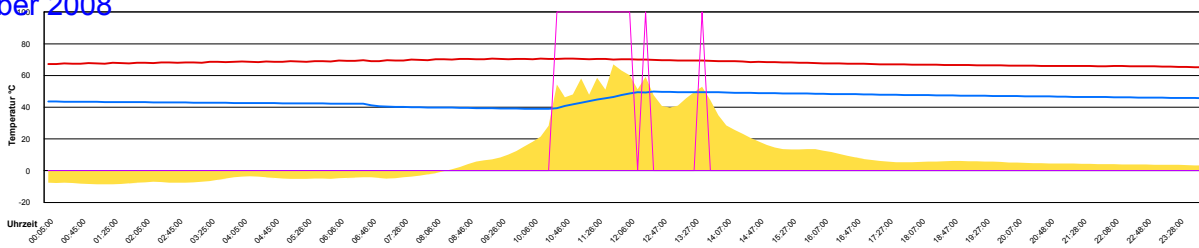

Donnerstag, 4. Dezember 2008

Temperatur Sensor 1°C
Temperatur Sensor 2°C
Temperatur Sensor 3°C
Drehzahl Relais 1%
Drehzahl Relais 2%