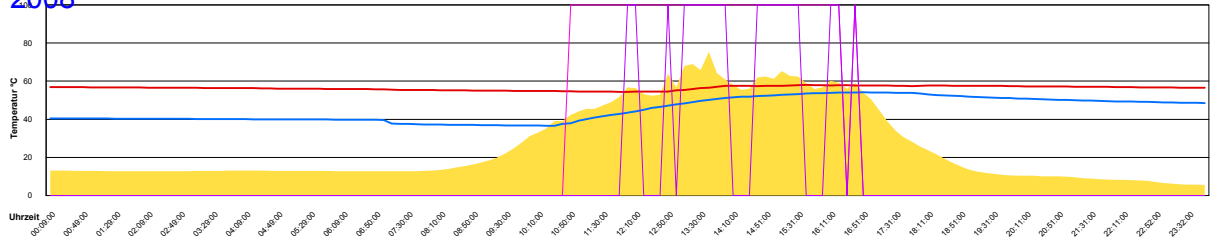

Freitag, 10. Oktober 2008

Ladedauer Oben 3.0
Ladedauer unten 5.8