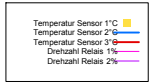

Samstag, 22. März 2008

Ladedauer Oben 1.5
Ladedauer unten 3.7

Sonntag, 23. März 2008