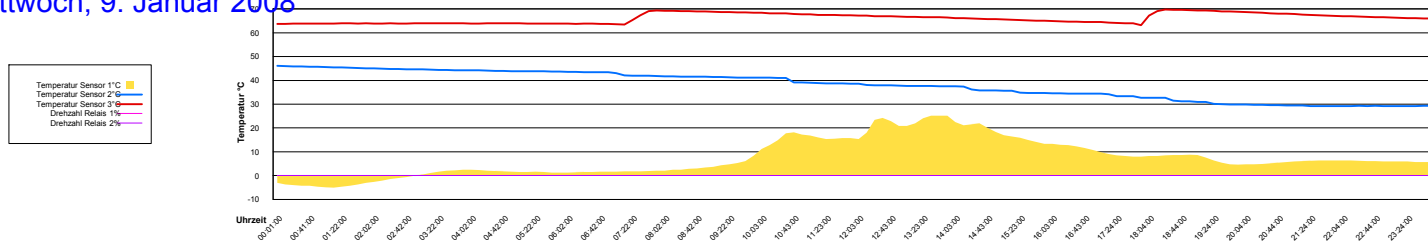

Mittwoch, 9. Januar 2008