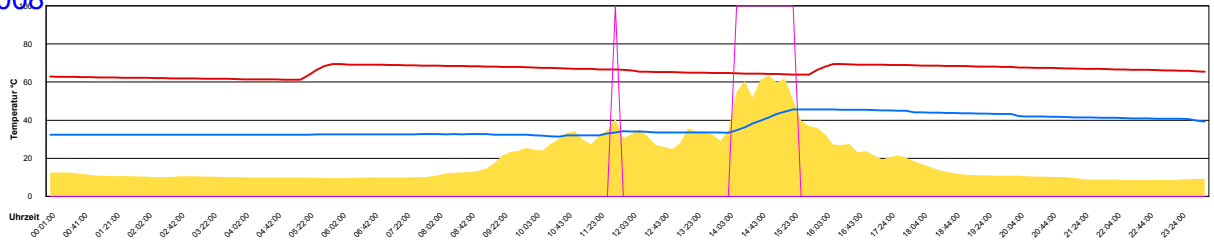

Samstag, 1. März 2008

Temperatur Sensor 1°C
Temperatur Sensor 2°C
Temperatur Sensor 3°C
Drehzahl Relais 1%
Drehzahl Relais 2%