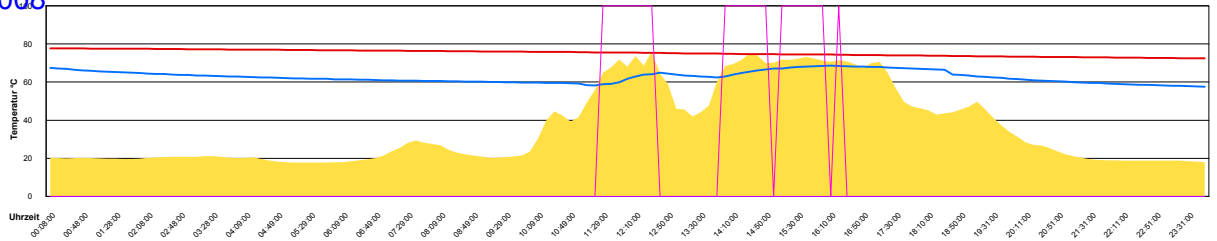

Freitag, 1. August 2008

Temperatur Sensor 1°C
Temperatur Sensor 2°C
Temperatur Sensor 3°C
Drehzahl Relais 1%
Drehzahl Relais 2%

Samstag, 2. August 2008

Temperatur Sensor 1°C
Temperatur Sensor 2°C
Temperatur Sensor 3°C
Drehzahl Relais 1%
Drehzahl Relais 2%