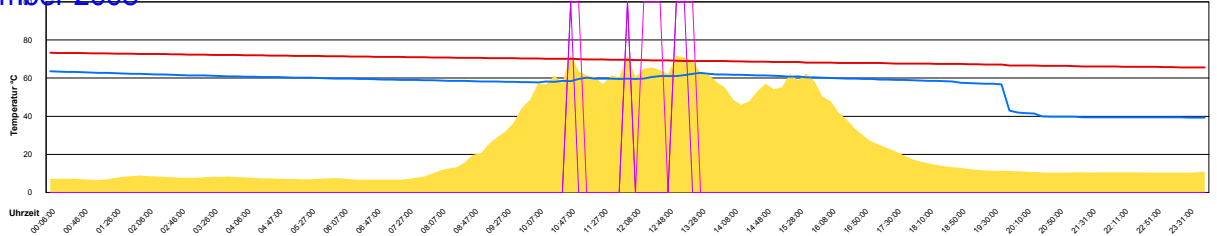

Dienstag, 30. September 2008

Ladedauer Oben 0.7
Ladedauer unten 1.5