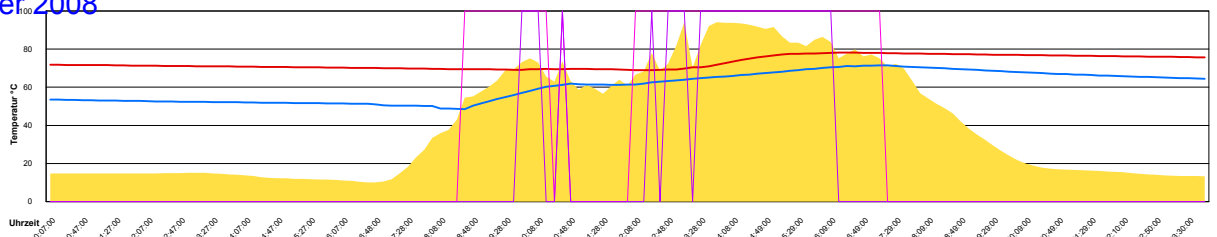

Ladedauer Oben 4.2
Ladedauer unten 7.2

Samstag, 6. September 2008

Temperatur Sensor 1°C
Temperatur Sensor 2°C
Temperatur Sensor 3°C
Drehzahl Relais 1%
Drehzahl Relais 2%