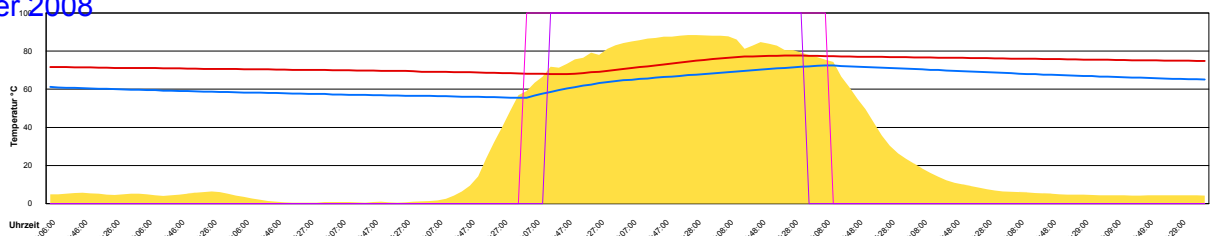

Ladedauer Oben 5.3
Ladedauer unten 6.3

Montag, 20. Oktober 2008

Temperatur Sensor 1°C
Temperatur Sensor 2°C
Temperatur Sensor 3°C
Drehzahl Relais 1%
Drehzahl Relais 2%