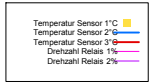

Freitag, 8. August 2008

Ladedauer Oben 2.2
Ladedauer unten 3.2

Samstag, 9. August 2008