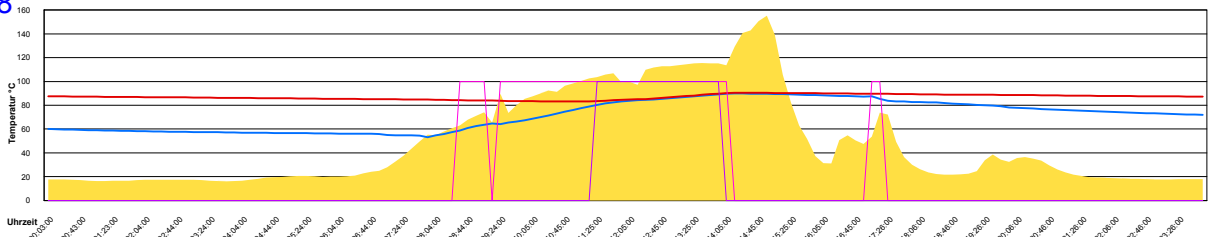

Dienstag, 8. Juli 2008

Ladedauer Oben 2.3
Ladedauer unten 4.7

Mittwoch, 9. Juli 2008

Ladedauer Oben 3.8
Ladedauer unten 8.0

Donnerstag, 10. Juli 2008

Ladedauer Oben 4.5
Ladedauer unten 9.7

Freitag, 11. Juli 2008