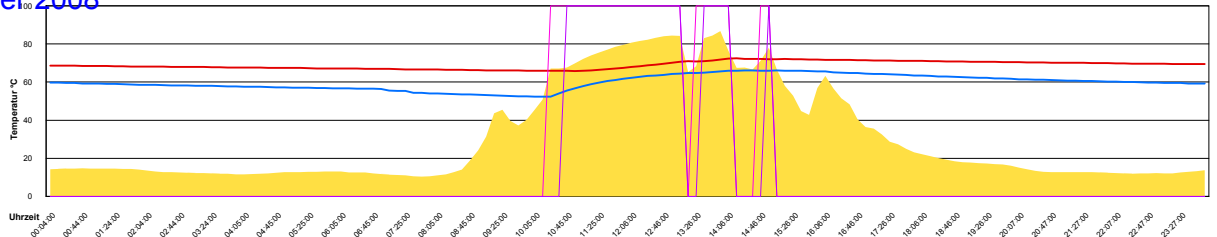

Mittwoch, 15. Oktober 2008

Temperatur Sensor 1°C
Temperatur Sensor 2°C
Temperatur Sensor 3°C
Drehzahl Relais 1%
Drehzahl Relais 2%

Ladedauer Oben 3.3
Ladedauer unten 4.0

Donnerstag, 16. Oktober 2008

Temperatur Sensor 1°C
Temperatur Sensor 2°C
Temperatur Sensor 3°C
Drehzahl Relais 1%
Drehzahl Relais 2%