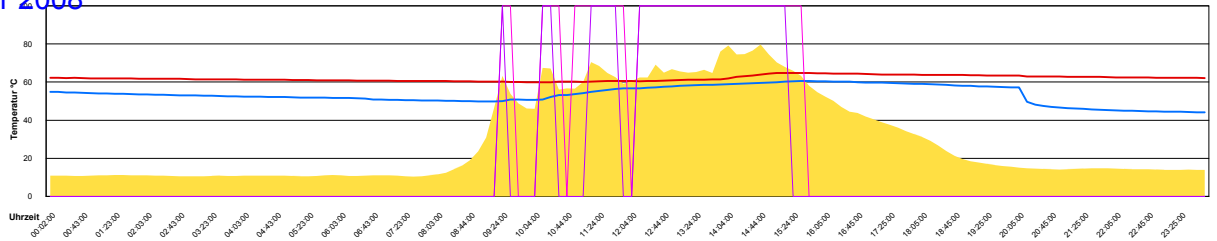

Mittwoch, 8. Oktober 2008

Temperatur Sensor 1°C
Temperatur Sensor 2°C
Temperatur Sensor 3°C
Drehzahl Relais 1%
Drehzahl Relais 2%

Ladedauer Oben 4.3
Ladedauer unten 5.5