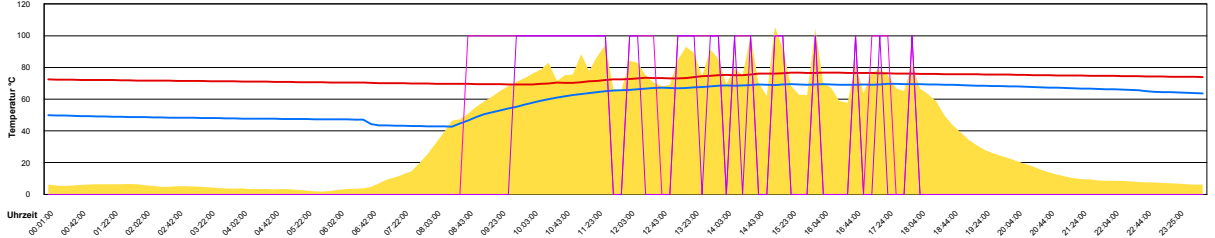

Montag, 30. Juni 2008

Ladedauer Oben 2.5
Ladedauer unten 6.8

Mai 2008

Boiler-Ladezeiten

Monat

Donnerstag, 1. Mai 2008

Ladedauer Oben 4.0
Ladedauer unten 6.3

Freitag, 2. Mai 2008