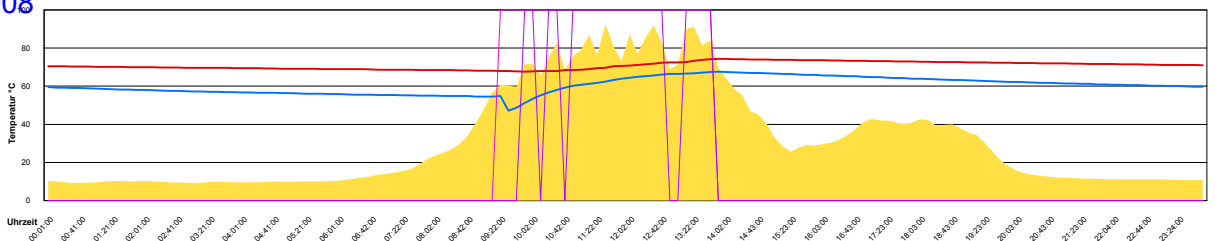

Sonntag, 18. Mai 2008

Ladedauer Oben 3.3
Ladedauer unten 4.5