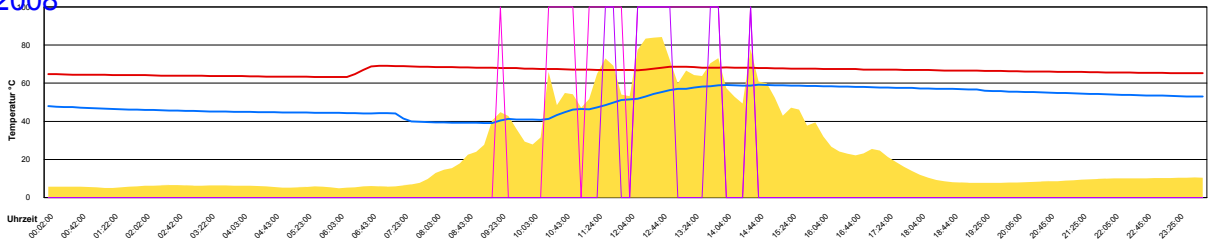

Sonntag, 9. März 2008

Ladedauer Oben 2.8
Ladedauer unten 5.8

Montag, 10. März 2008

Ladedauer Oben 1.2
Ladedauer unten 2.8

Dienstag, 11. März 2008

Ladedauer Oben 1.7
Ladedauer unten 3.7

Mittwoch, 12. März 2008