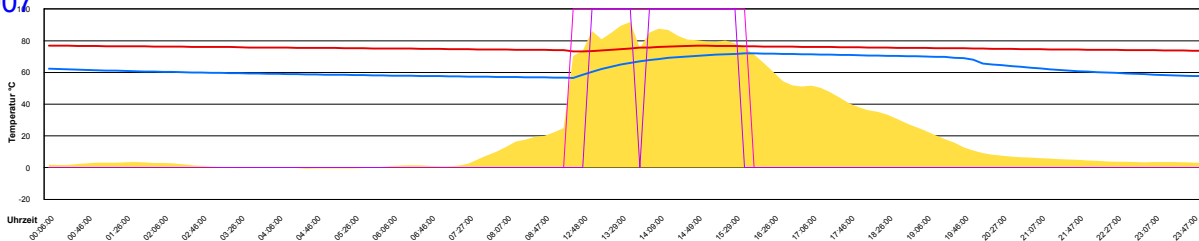

Freitag, 30. März 2007

Ladedauer Oben 2.5
Ladedauer unten 3.2