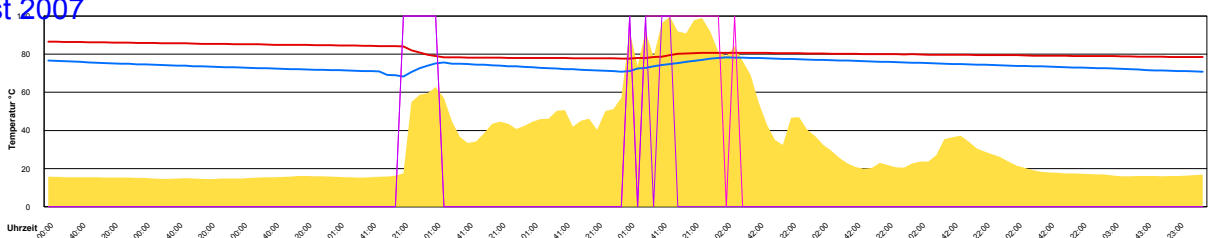

Ladedauer Oben 1.5
Ladedauer unten 2.8