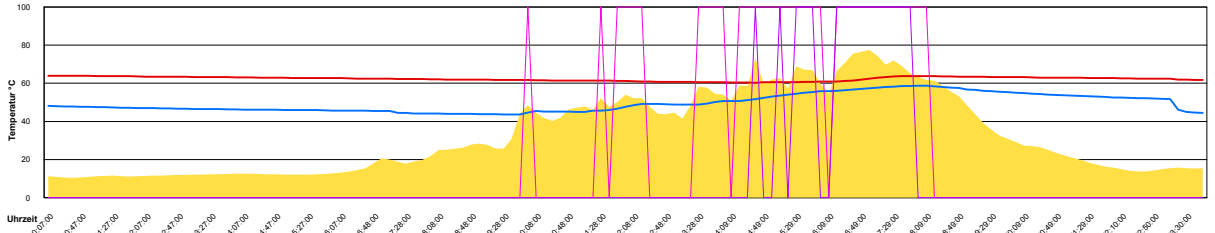

Freitag, 6. Juli 2007

Ladedauer Oben 2.5
Ladedauer unten 5.5