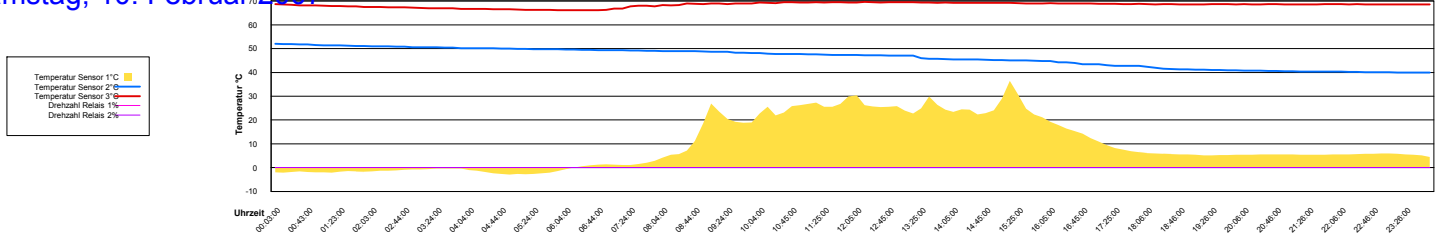

Donnerstag, 8. Februar 2007

Freitag, 9. Februar 2007

Ladedauer Oben 2.0
Ladedauer unten 5.3

Samstag, 10. Februar 2007

Sonntag, 11. Februar 2007

Montag, 12. Februar 2007

Dienstag, 13. Februar 2007

Mittwoch, 14. Februar 2007