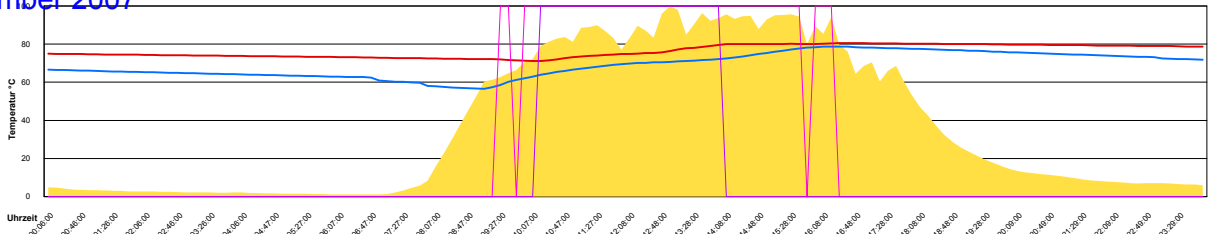

Mittwoch, 12. September 2007

Ladedauer Oben 3.8
Ladedauer unten 6.7