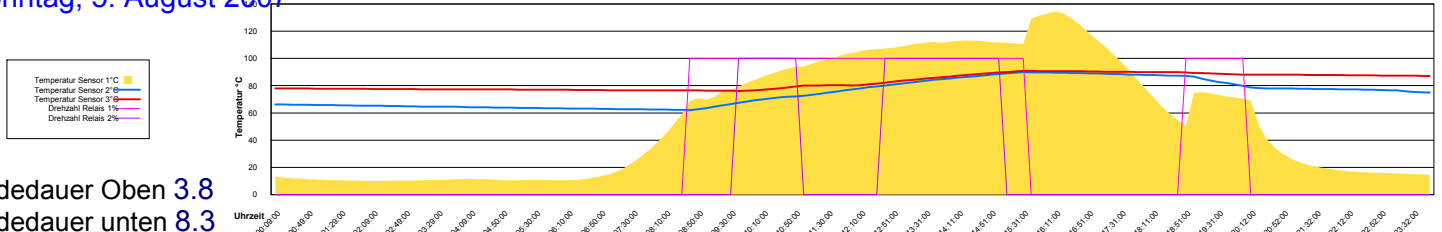

Freitag, 3. August 2007

Ladedauer Oben 2.8
Ladedauer unten 5.7

Samstag, 4. August 2007

Ladedauer Oben 11.5
Ladedauer unten 14.0

Sonntag, 5. August 2007

Ladedauer Oben 3.8
Ladedauer unten 8.3

Montag, 6. August 2007