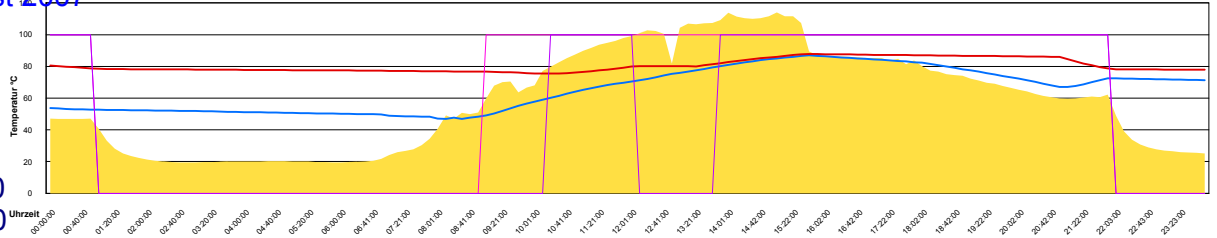

Mittwoch, 15. August 2007

Temperatur Sensor 1°C
Temperatur Sensor 2°C
Temperatur Sensor 3°C
Drehzahl Relais 1%
Drehzahl Relais 2%

Ladedauer Oben 11.0
Ladedauer unten 14.0