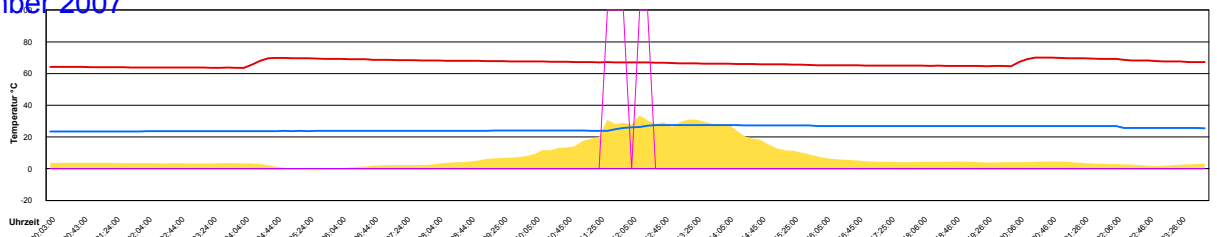

Montag, 26. November 2007

Temperatur Sensor 1°C
Temperatur Sensor 2°C
Temperatur Sensor 3°C
Drehzahl Relais 1%
Drehzahl Relais 2%