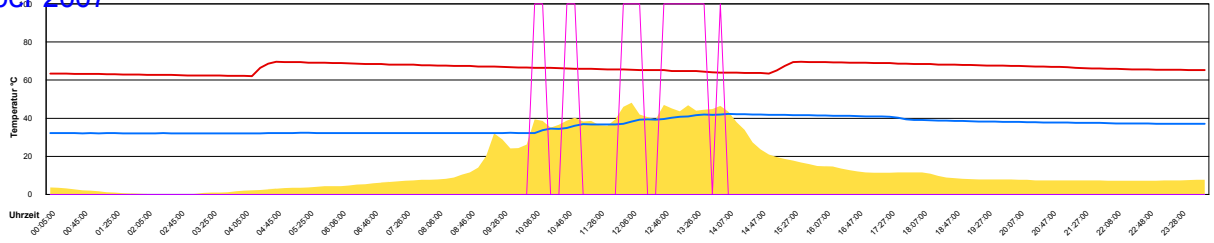

Sonntag, 2. Dezember 2007