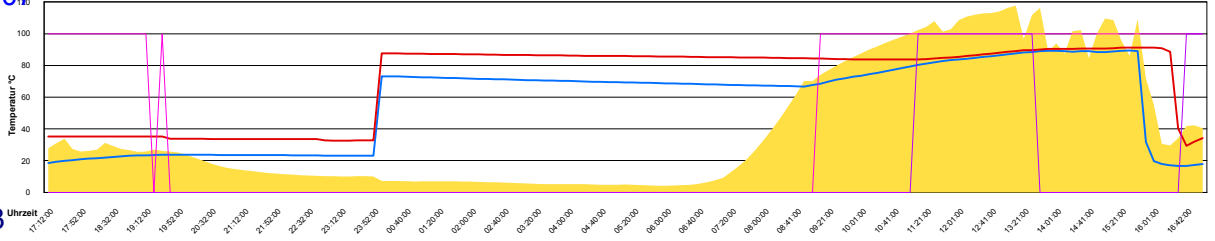

Montag, 23. April 2007

Ladedauer Oben 3.0
Ladedauer unten 10.3