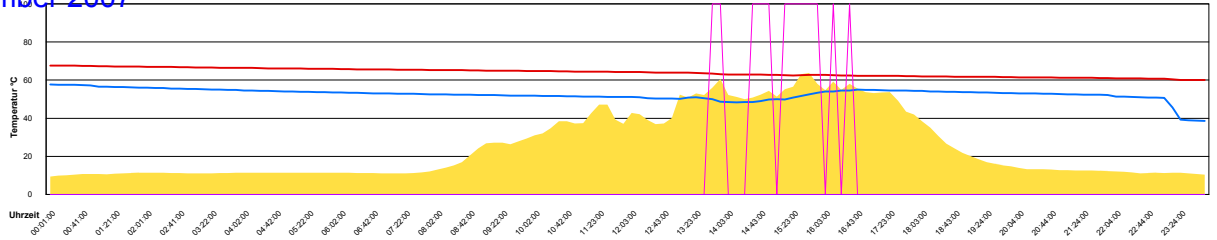

Sonntag, 30. September 2007