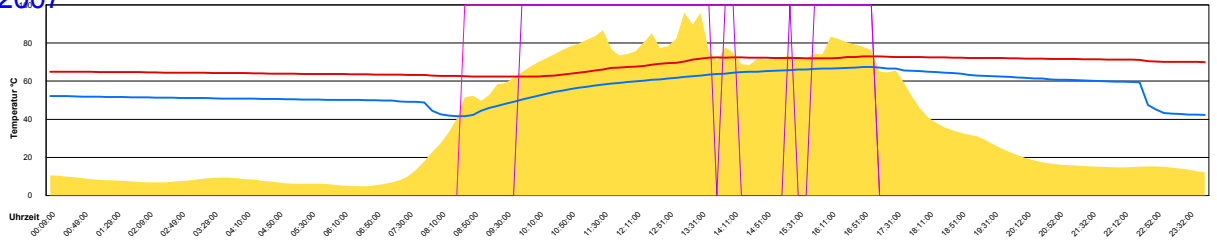

Freitag, 31. August 2007

Ladedauer Oben 5.8
 Ladedauer unten 8.5

Juli 2007

Boiler-Ladezeiten

Monat

Sonntag, 1. Juli 2007

Ladedauer Oben 3.3
Ladedauer unten 7.3

Montag, 2. Juli 2007