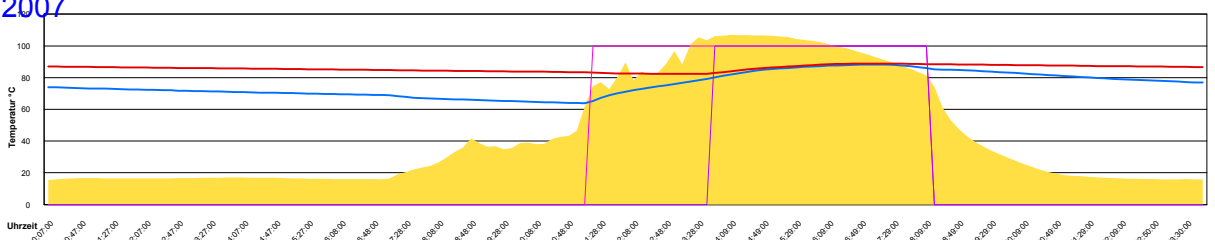

Ladedauer Oben 4.5
Ladedauer unten 7.0

Dienstag, 28. August 2007

Temperatur Sensor 1°C
Temperatur Sensor 2°C
Temperatur Sensor 3°C
Drehzahl Relais 1%
Drehzahl Relais 2%