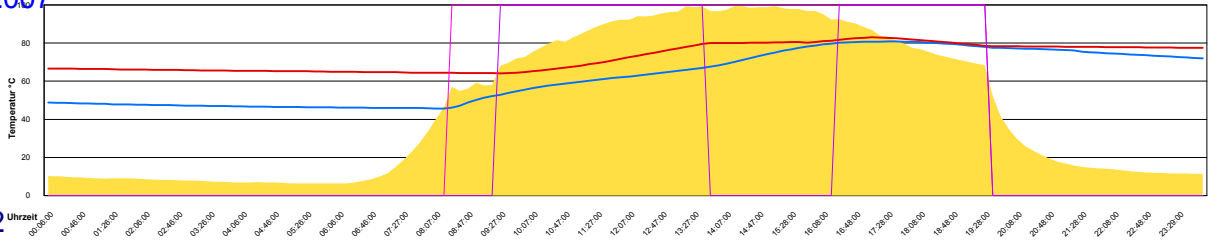

Ladedauer Oben 2.3
Ladedauer unten 8.5

Montag, 23. April 2007

Ladedauer Oben 3.0
Ladedauer unten 10.3

Dienstag, 24. April 2007

Ladedauer Oben 7.2
Ladedauer unten 10.0

Mittwoch, 25. April 2007

Ladedauer Oben 7.5
Ladedauer unten 11.2