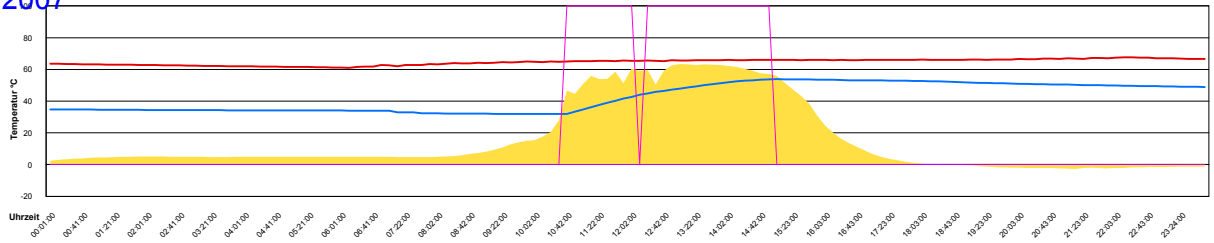

Montag, 15. Januar 2007

Temperatur Sensor 1°C
Temperatur Sensor 2°C
Temperatur Sensor 3°C
Drehzahl Relais 1%
Drehzahl Relais 2%

Dienstag, 16. Januar 2007

Temperatur Sensor 1°C
Temperatur Sensor 2°C
Temperatur Sensor 3°C
Drehzahl Relais 1%
Drehzahl Relais 2%