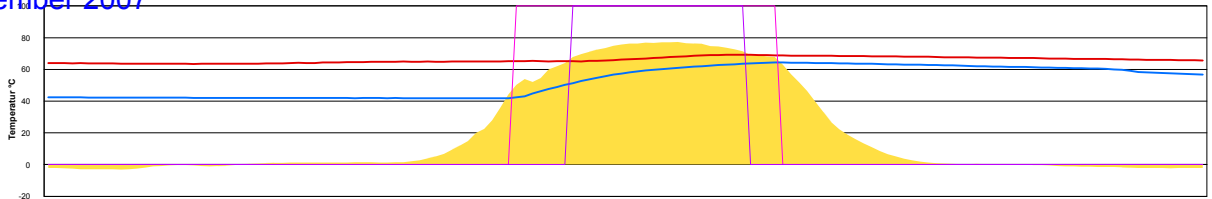

November 2007

Boiler-Ladezeiten

Monat

Donnerstag, 1. November 2007

Ladedauer Oben 3.7
Ladedauer unten 5.5

Freitag, 2. November 2007

Ladedauer Oben 4.3
Ladedauer unten 6.0

Samstag, 3. November 2007