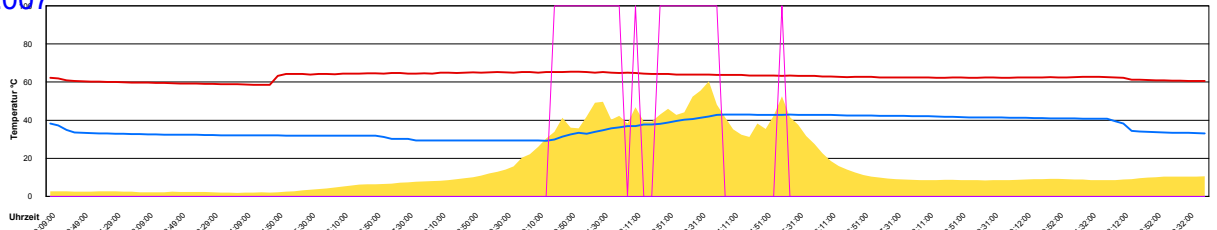

Freitag, 5. Januar 2007

Samstag, 6. Januar 2007

Sonntag, 7. Januar 2007

Montag, 8. Januar 2007

Temperatur Sensor 1°C
 Temperatur Sensor 2°C
 Temperatur Sensor 3°C
 Drehzahl Relais 1%
 Drehzahl Relais 2%

Dienstag, 9. Januar 2007