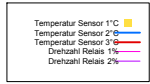

Ladedauer Oben 0.2
Ladedauer unten 1.3

Montag, 22. Oktober 2007

Ladedauer Oben 0.2
Ladedauer unten 0.8

Dienstag, 23. Oktober 2007

Mittwoch, 24. Oktober 2007

Donnerstag, 25. Oktober 2007

Freitag, 26. Oktober 2007