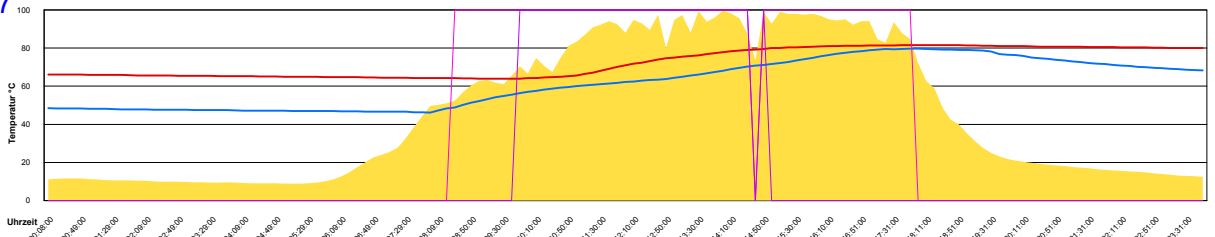

Ladedauer Oben 5.0
Ladedauer unten 9.3

Dienstag, 5. Juni 2007

Temperatur Sensor 1°C
Temperatur Sensor 2°C
Temperatur Sensor 3°C
Drehzahl Relais 1%
Drehzahl Relais 2%