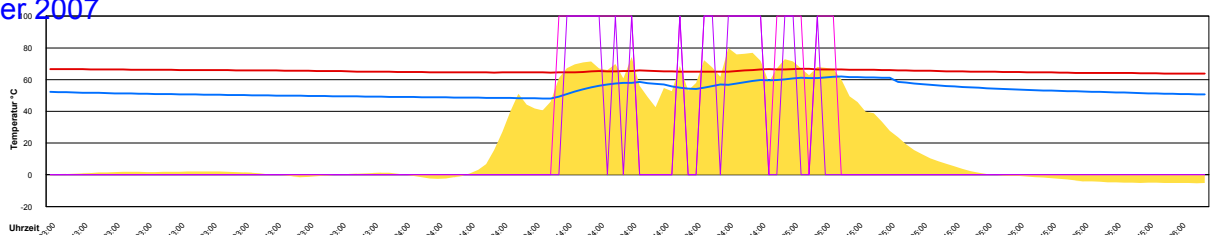

Ladedauer Oben 3.0
Ladedauer unten 4.3

Sonntag, 21. Oktober 2007

- Temperatur Sensor 1°C
- Temperatur Sensor 2°C
- Temperatur Sensor 3°C
- Drehzahl Relais 1%
- Drehzahl Relais 2%