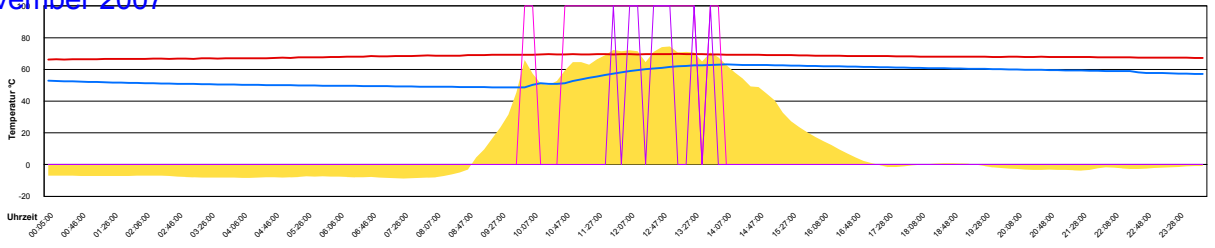

Donnerstag, 29. November 2007