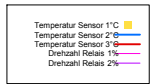

Freitag, 15. Juni 2007

Ladedauer Oben 0.2
Ladedauer unten 0.2

Samstag, 16. Juni 2007

Ladedauer Oben 2.3
Ladedauer unten 7.8

Sonntag, 17. Juni 2007

Ladedauer Oben 10.0
Ladedauer unten 12.7

Montag, 18. Juni 2007