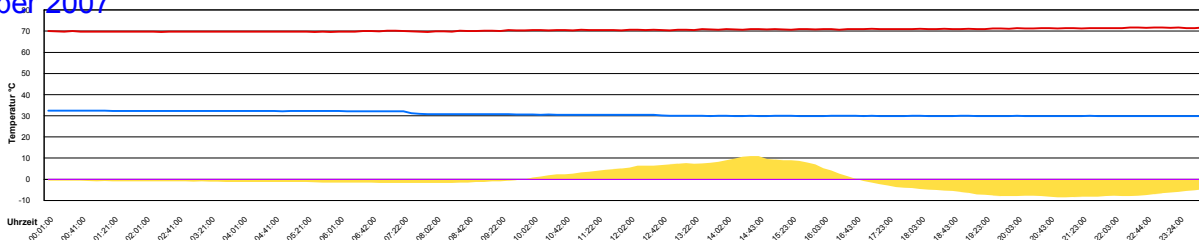

Montag, 17. Dezember 2007