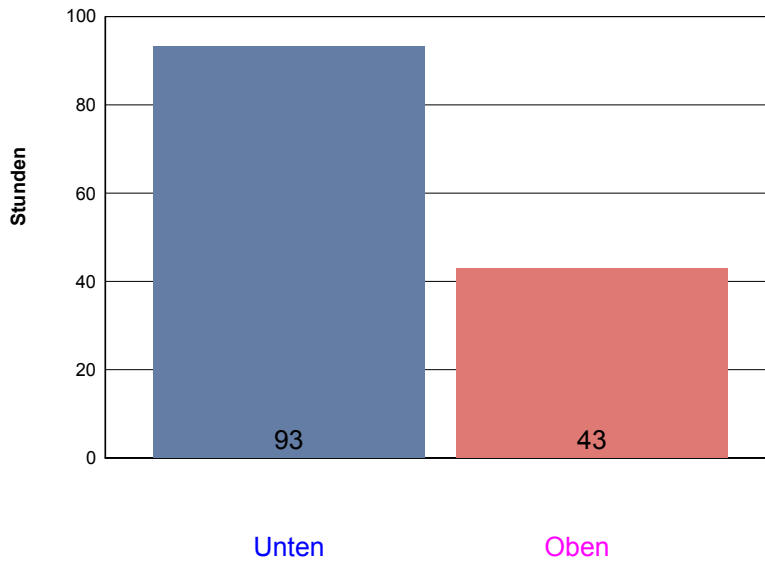

Februar 2007

Boiler-Ladezeiten

Monat