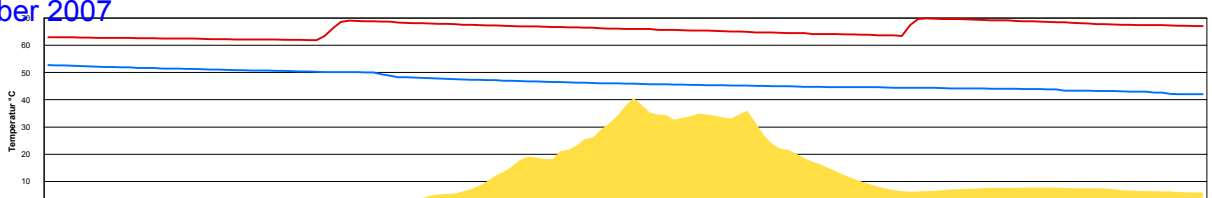

November 2007

Boiler-Ladezeiten

Monat

Donnerstag, 1. November 2007

Ladedauer Oben 3.7
Ladedauer unten 5.5

Freitag, 2. November 2007

Ladedauer Oben 4.3
Ladedauer unten 6.0

Samstag, 3. November 2007

Ladedauer Oben 3.2
Ladedauer unten 3.7

Sonntag, 4. November 2007

Montag, 5. November 2007

Ladedauer Oben 2.8
Ladedauer unten 5.2

Dienstag, 6. November 2007

Ladedauer Oben 1.3
Ladedauer unten 2.5

Mittwoch, 7. November 2007