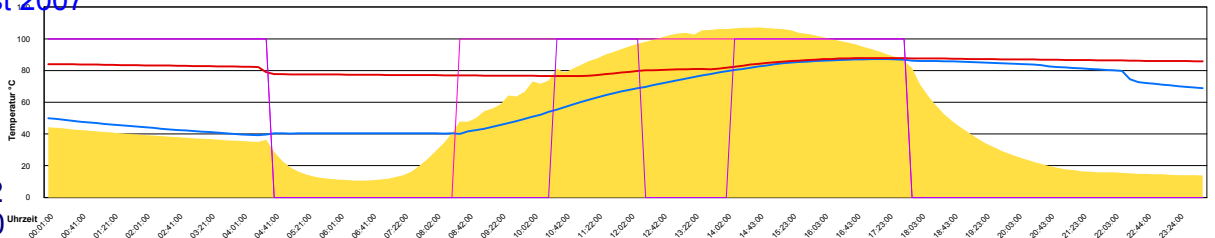

Ladedauer Oben 10.2
Ladedauer unten 14.0

Sonntag, 26. August 2007

Temperatur Sensor 1°C
Temperatur Sensor 2°C
Temperatur Sensor 3°C
Drehzahl Relais 1%
Drehzahl Relais 2%