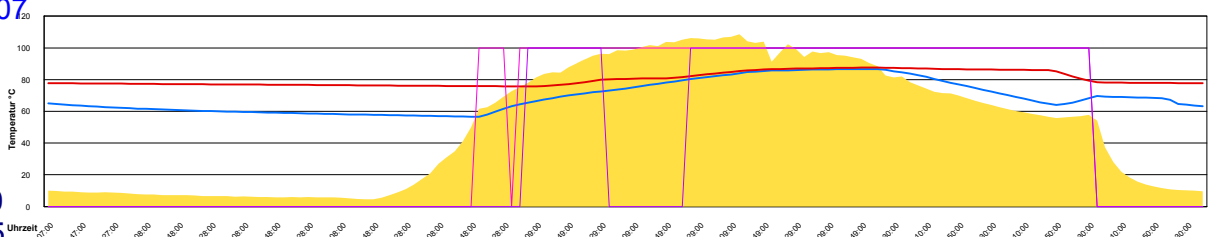

Freitag, 13. April 2007

Ladedauer Oben 10.0
Ladedauer unten 12.5