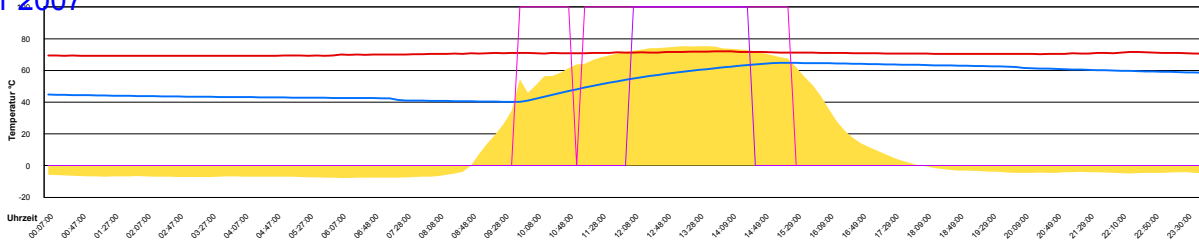

Sonntag, 28. Januar 2007

Temperatur Sensor 1°C
 Temperatur Sensor 2°C
 Temperatur Sensor 3°C
 Drehzahl Relais 1%
 Drehzahl Relais 2%

Montag, 29. Januar 2007

Ladedauer Oben 0.2
Ladedauer unten 5.8

Dienstag, 30. Januar 2007