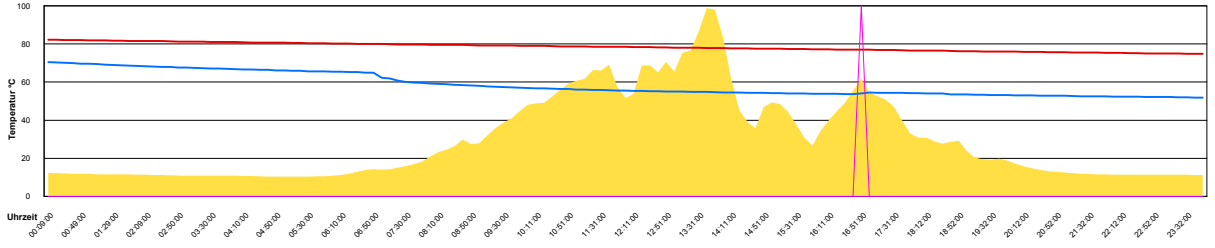

Ladedauer Oben 2.2
Ladedauer unten 7.2

Juni 2007

Boiler-Ladezeiten

Monat

Freitag, 1. Juni 2007

Temperatur Sensor 1°C
 Temperatur Sensor 2°C
 Temperatur Sensor 3°C
 Drehzahl Relais 1%
 Drehzahl Relais 2%

Samstag, 2. Juni 2007