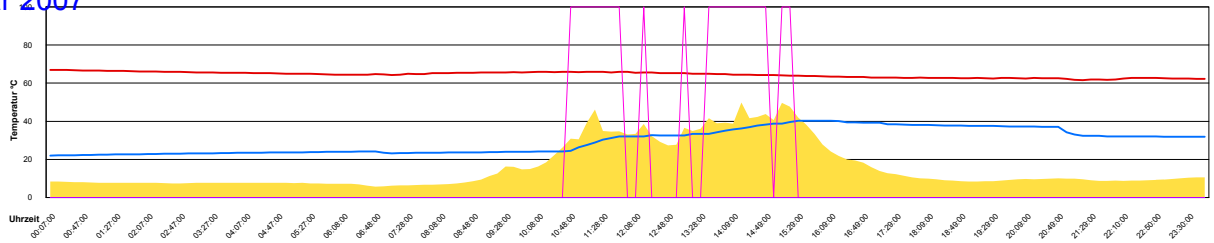

Donnerstag, 18. Januar 2007

Temperatur Sensor 1°C
Temperatur Sensor 2°C
Temperatur Sensor 3°C
Drehzahl Relais 1%
Drehzahl Relais 2%