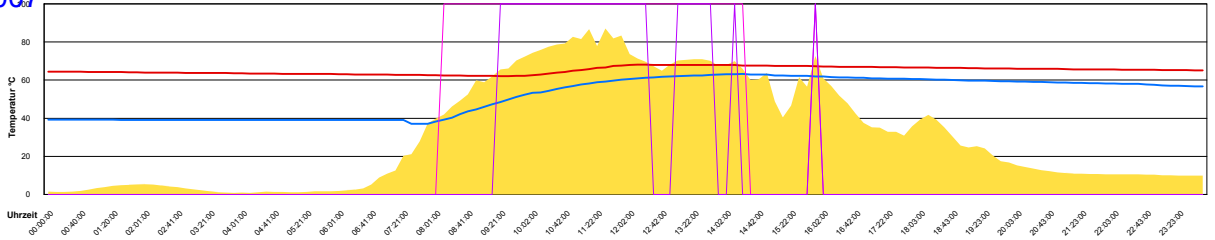

Ladedauer Oben 3.3
Ladedauer unten 8.7

Montag, 14. Mai 2007

Ladedauer Oben 0.5
Ladedauer unten 1.2

Dienstag, 15. Mai 2007

Ladedauer Oben 0.7
Ladedauer unten 1.8

Mittwoch, 16. Mai 2007

Ladedauer Oben 4.3
Ladedauer unten 6.5