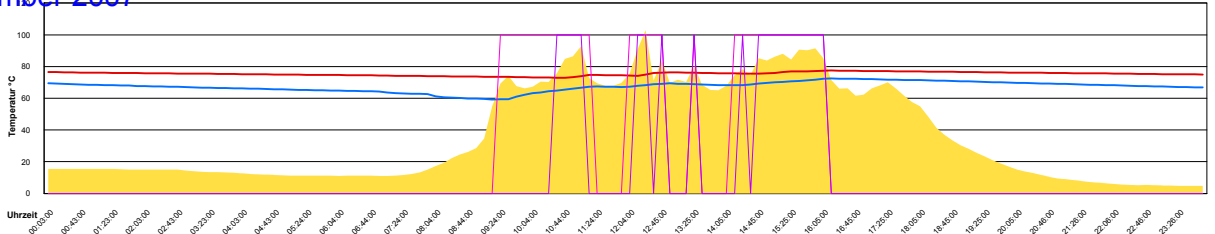

Dienstag, 11. September 2007

Ladedauer Oben 3.0
Ladedauer unten 5.0