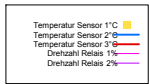

Sonntag, 23. Dezember 2007

Ladedauer Oben 1.5
Ladedauer unten 3.5

Montag, 24. Dezember 2007

Ladedauer Oben 2.7
Ladedauer unten 4.0

Dienstag, 25. Dezember 2007

Ladedauer Oben 1.7
Ladedauer unten 3.0

Mittwoch, 26. Dezember 2007