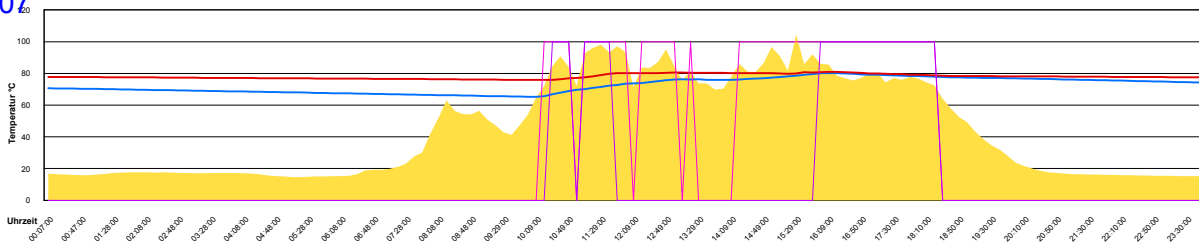

Sonntag, 29. Juli 2007

Ladedauer Oben 3.7
Ladedauer unten 6.8