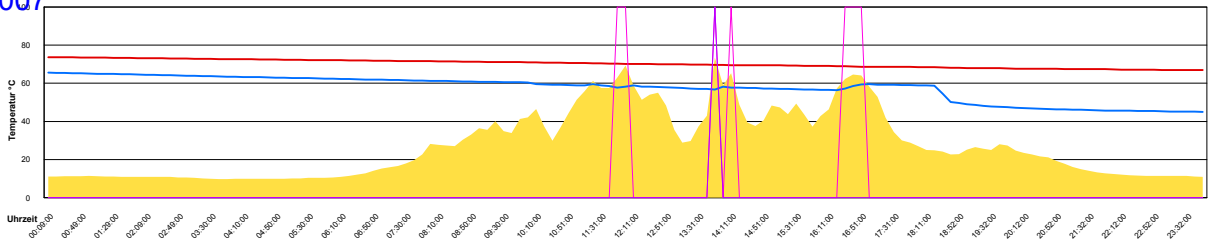

Mittwoch, 27. Juni 2007

Ladedauer Oben 0.2
Ladedauer unten 1.2