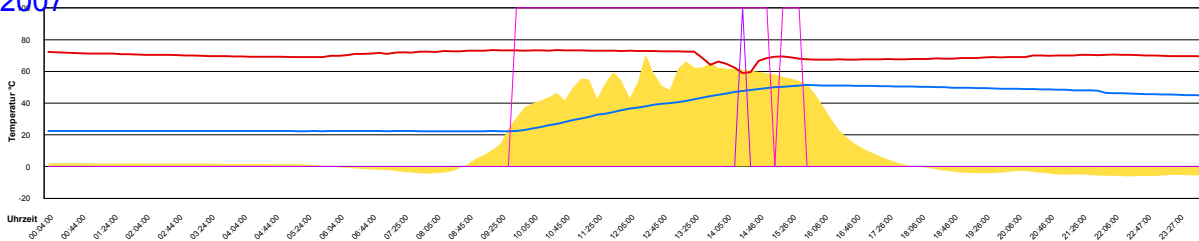

Montag, 29. Januar 2007

Ladedauer Oben 0.2
Ladedauer unten 5.8