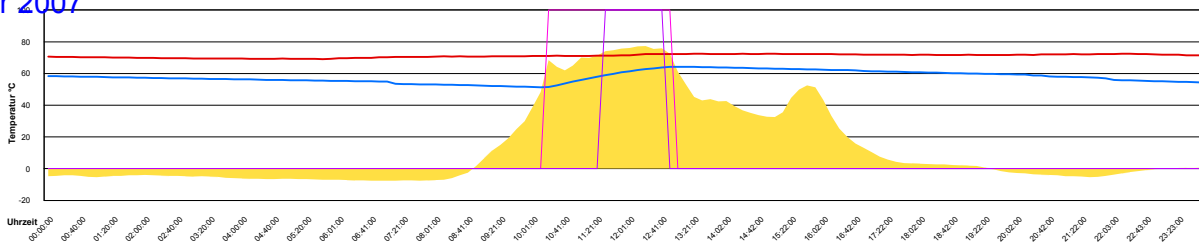

Mittwoch, 31. Januar 2007

Ladedauer Oben 1.3
Ladedauer unten 2.7