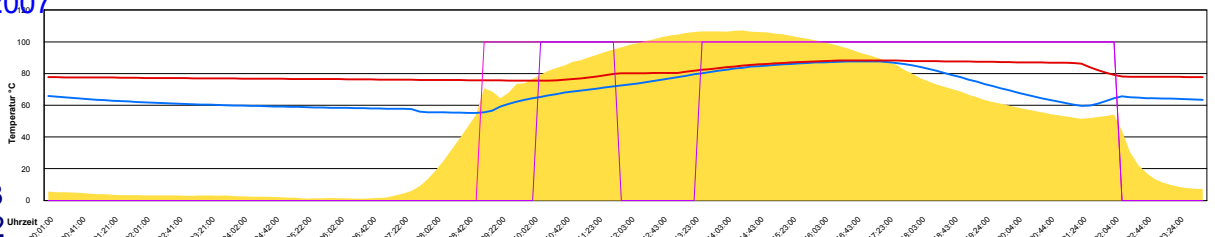

Ladedauer Oben 8.5
Ladedauer unten 10.8

Montag, 9. April 2007

Ladedauer Oben 11.0
Ladedauer unten 13.7

Dienstag, 10. April 2007

Ladedauer Oben 9.8
Ladedauer unten 12.7

Mittwoch, 11. April 2007

Ladedauer Oben 10.3
Ladedauer unten 13.2