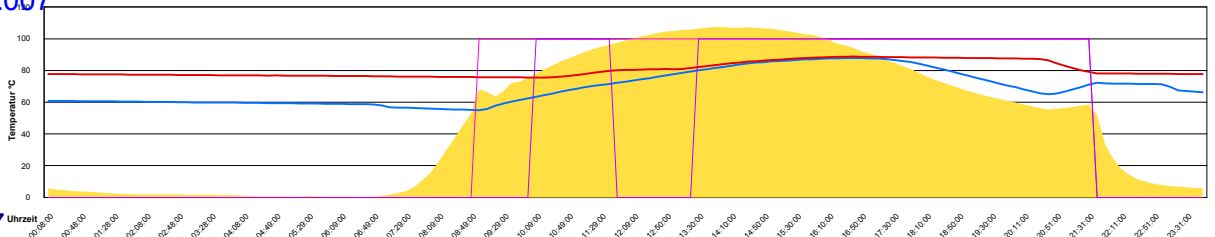

Dienstag, 10. April 2007

Ladedauer Oben 9.8
Ladedauer unten 12.7