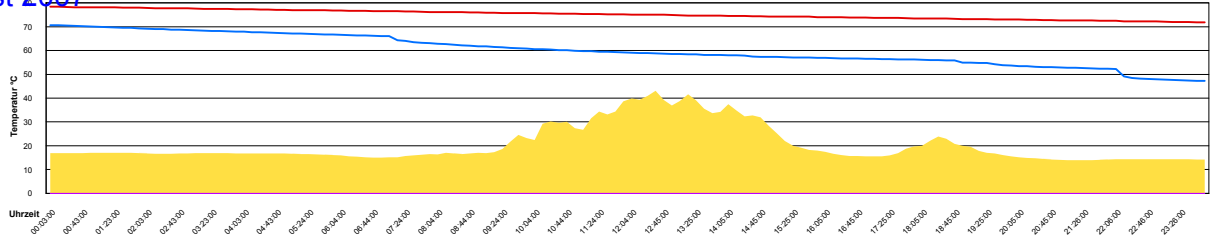

Mittwoch, 29. August 2007