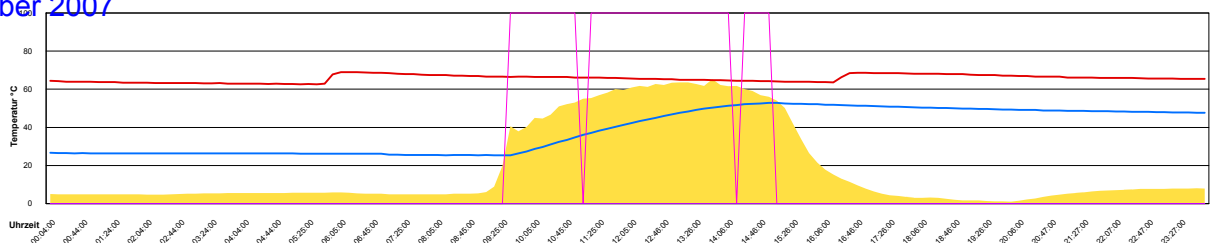

Mittwoch, 5. Dezember 2007