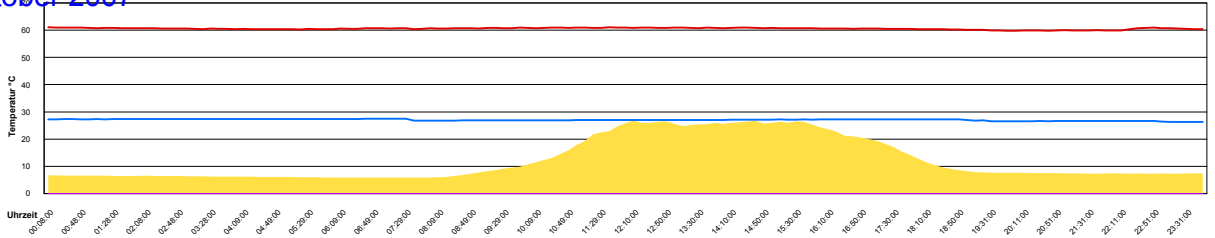

Ladedauer Oben 0.2
Ladedauer unten 1.3

Montag, 22. Oktober 2007

Ladedauer Oben 0.2
Ladedauer unten 0.8

Dienstag, 23. Oktober 2007

Mittwoch, 24. Oktober 2007

Donnerstag, 25. Oktober 2007

Freitag, 26. Oktober 2007