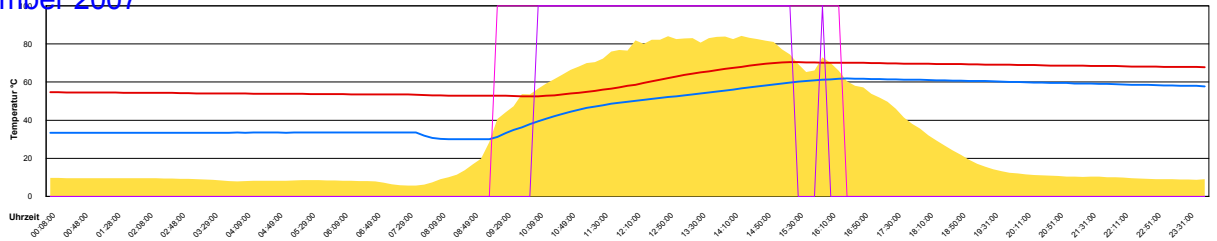

Ladedauer Oben 1.0
Ladedauer unten 1.7

Mittwoch, 26. September 2007

Donnerstag, 27. September 2007

Ladedauer Oben 0.3
Ladedauer unten 0.8

Freitag, 28. September 2007

Ladedauer Oben 0.2
Ladedauer unten 2.0

Samstag, 29. September 2007