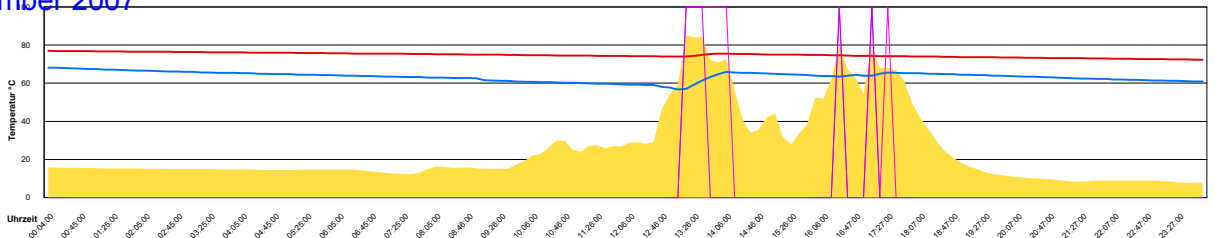

Ladedauer Oben 9.2
Ladedauer unten 12.5

Sonntag, 16. September 2007

Ladedauer Oben 9.3
Ladedauer unten 12.7

Montag, 17. September 2007

Ladedauer Oben 4.5
Ladedauer unten 6.7

Dienstag, 18. September 2007

Ladedauer Oben 0.8
Ladedauer unten 1.5