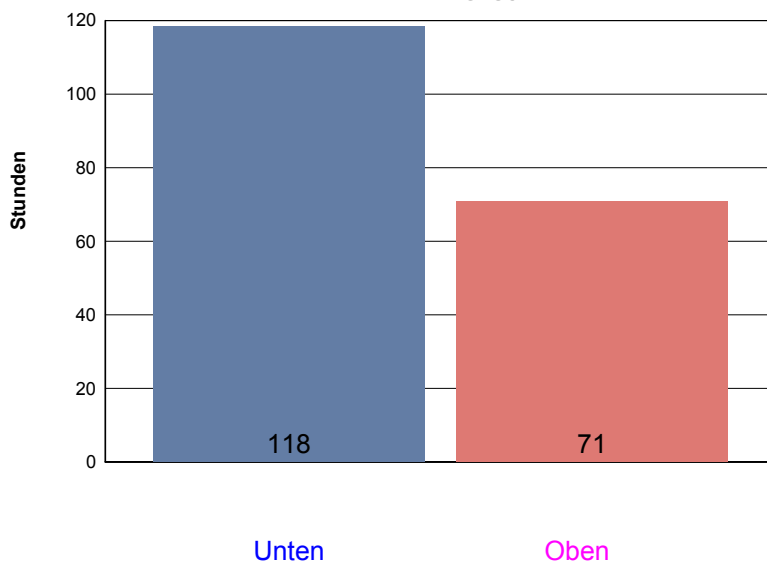

Ladedauer Oben 9.7

Ladedauer unten 12.5

Montag, 30. April 2007

Ladedauer Oben 10.0

Ladedauer unten 12.8

März 2007

Boiler-Ladezeiten

Monat