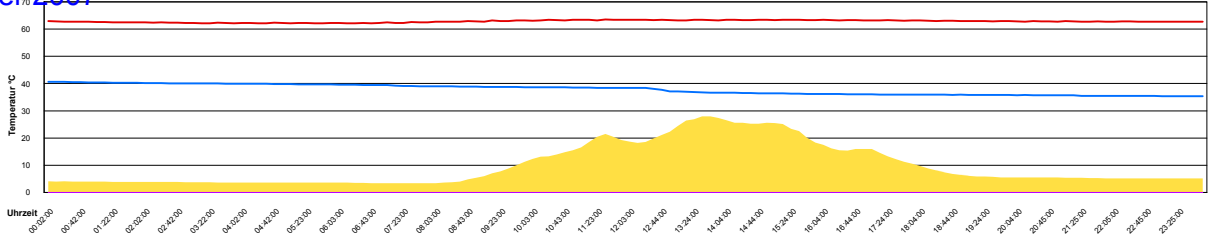

Ladedauer Oben 0.2
Ladedauer unten 1.3

Montag, 22. Oktober 2007

Ladedauer Oben 0.2
Ladedauer unten 0.8

Dienstag, 23. Oktober 2007

Mittwoch, 24. Oktober 2007

Donnerstag, 25. Oktober 2007

Freitag, 26. Oktober 2007