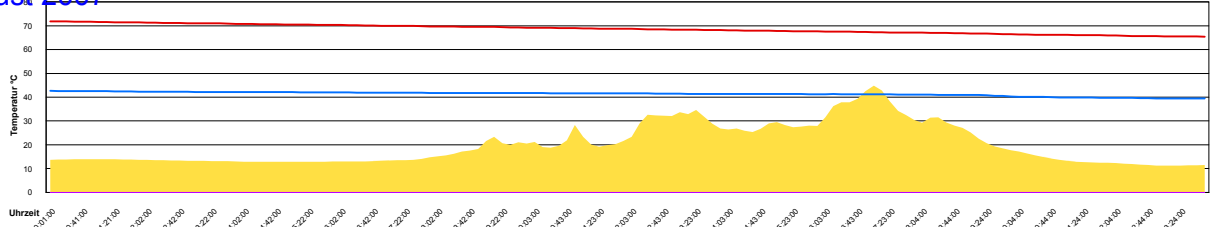

Freitag, 10. August 2007

Temperatur Sensor 1°C
Temperatur Sensor 2°C
Temperatur Sensor 3°C
Drehzahl Relais 1%
Drehzahl Relais 2%