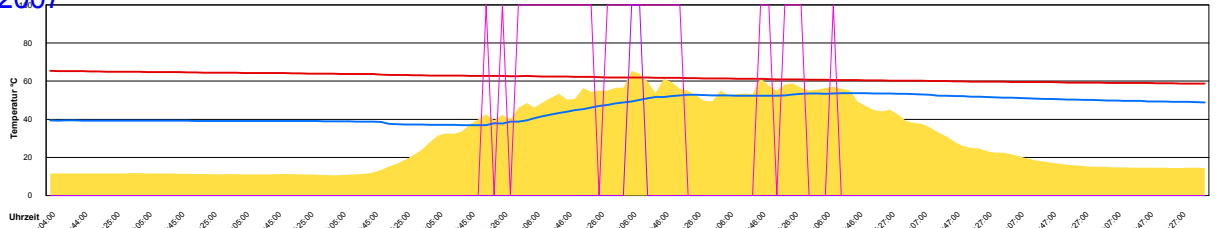

Ladedauer Oben 0.3
Ladedauer unten 4.7

Samstag, 11. August 2007

Temperatur Sensor 1°C
Temperatur Sensor 2°C
Temperatur Sensor 3°C
Drehzahl Relais 1%
Drehzahl Relais 2%