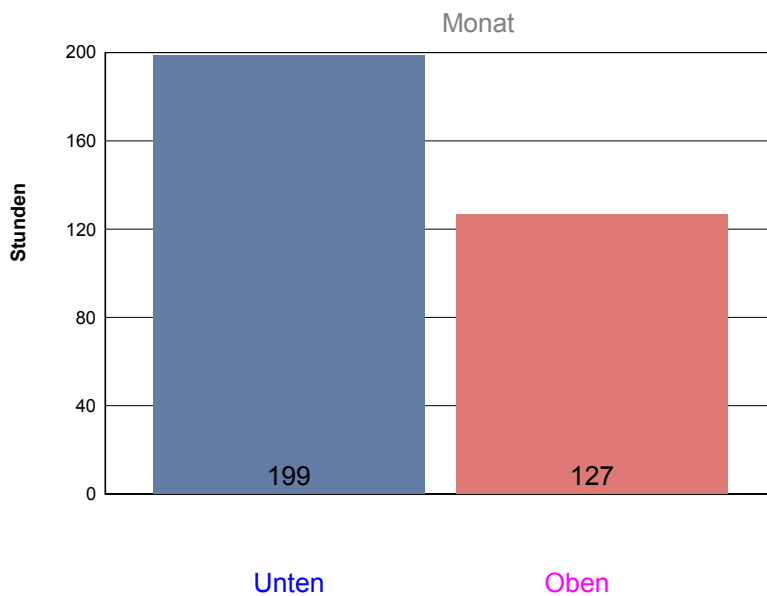

September 2007

Boiler-Ladezeiten