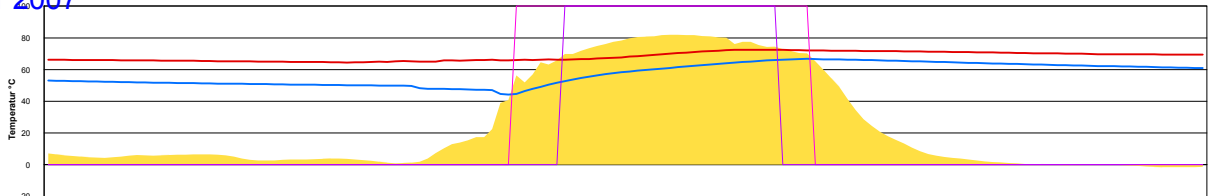

Montag, 19. Februar 2007

Ladedauer Oben 4.5
Ladedauer unten 6.2