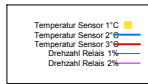

Sonntag, 18. Februar 2007

Ladedauer Oben 1.3
Ladedauer unten 6.8