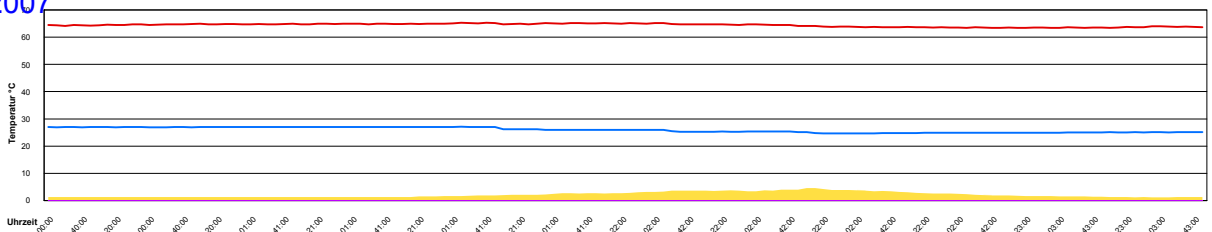

Sonntag, 25. März 2007