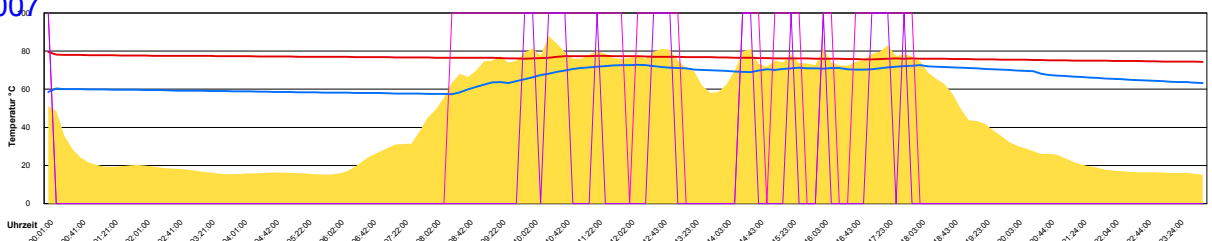

Samstag, 26. Mai 2007