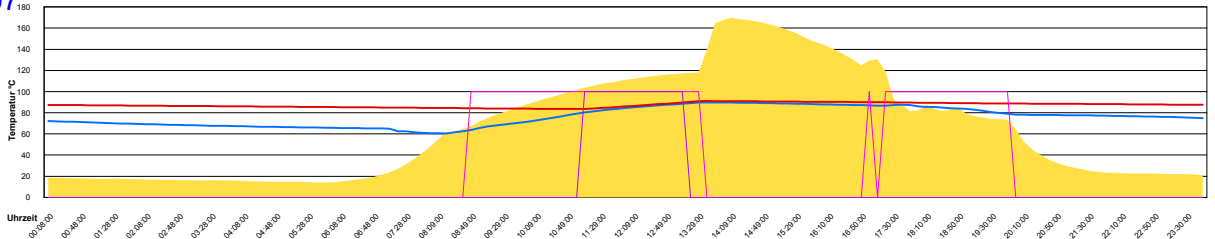

Ladedauer Oben 12.5
Ladedauer unten 15.5

Samstag, 14. Juli 2007

Ladedauer Oben 6.2
Ladedauer unten 11.5

Sonntag, 15. Juli 2007

Ladedauer Oben 2.0
Ladedauer unten 7.2

Montag, 16. Juli 2007

Ladedauer Oben 2.2
Ladedauer unten 7.7