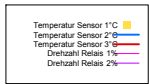

Ladedauer Oben 0.8
Ladedauer unten 2.3

Donnerstag, 12. Juli 2007