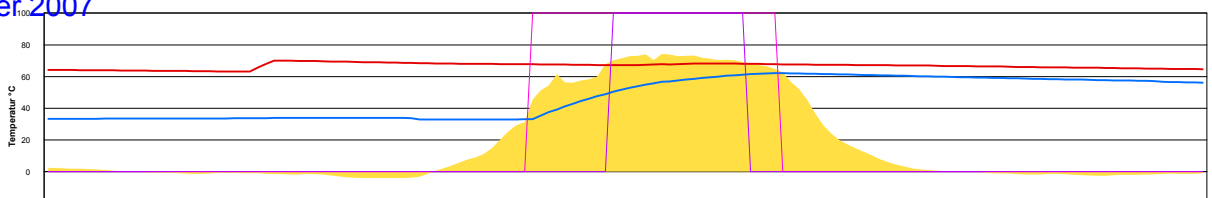

Montag, 5. November 2007