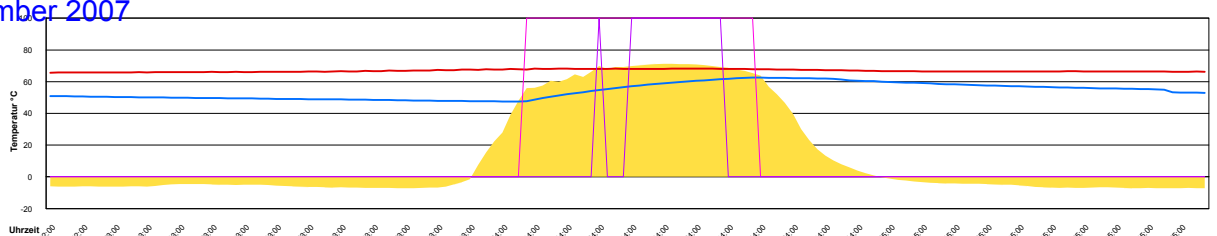

Ladedauer Oben 2.2
Ladedauer unten 4.8