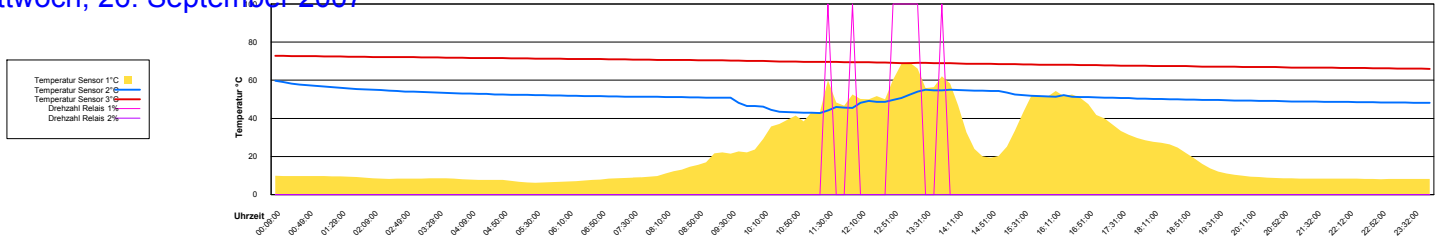

Mittwoch, 26. September 2007