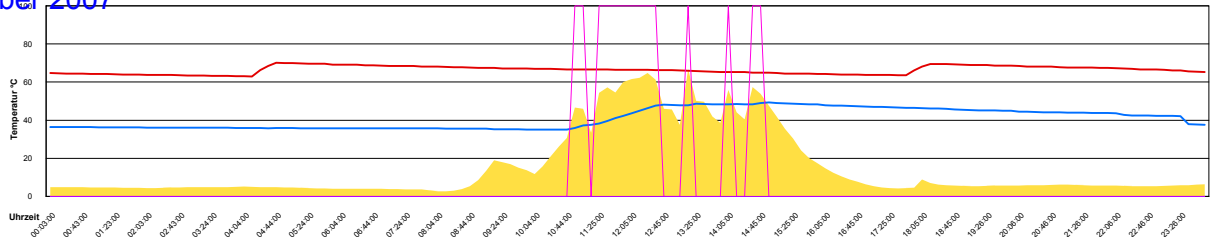

Samstag, 8. Dezember 2007

- Temperatur Sensor 1°C
- Temperatur Sensor 2°C
- Temperatur Sensor 3°C
- Drehzahl Relais 1%
- Drehzahl Relais 2%

Sonntag, 9. Dezember 2007

- Temperatur Sensor 1°C
- Temperatur Sensor 2°C
- Temperatur Sensor 3°C
- Drehzahl Relais 1%
- Drehzahl Relais 2%