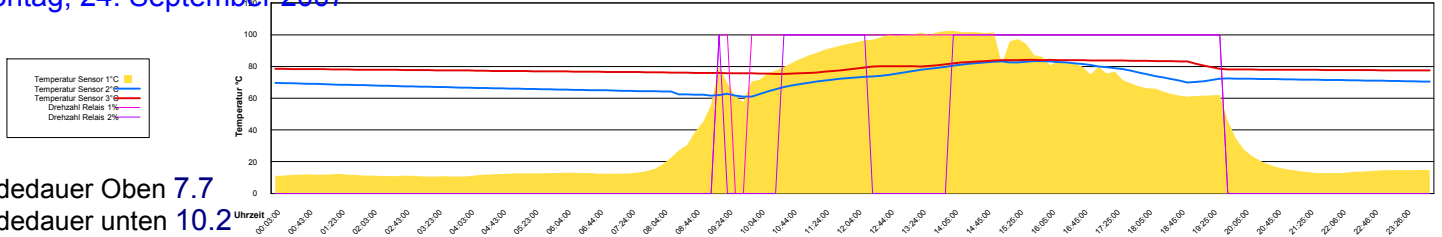

Samstag, 22. September 2007

Ladedauer Oben 11.0
Ladedauer unten 14.7

Sonntag, 23. September 2007

Ladedauer Oben 3.2
Ladedauer unten 7.8

Montag, 24. September 2007

Ladedauer Oben 7.7
Ladedauer unten 10.2

Dienstag, 25. September 2007