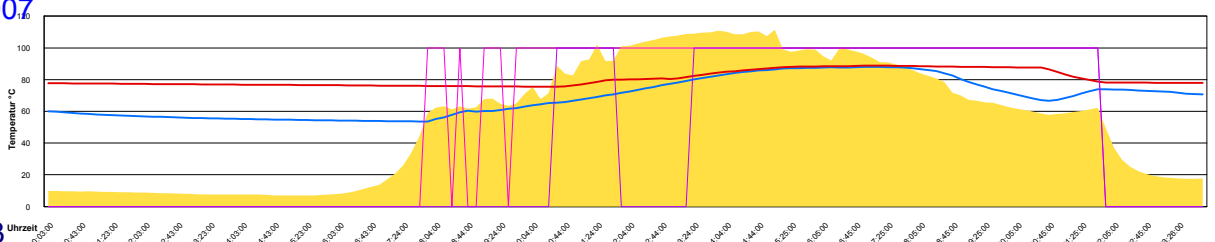

Donnerstag, 17. Mai 2007

Freitag, 18. Mai 2007

Ladedauer Oben 6.7
Ladedauer unten 9.7

Samstag, 19. Mai 2007

Ladedauer Oben 10.3
Ladedauer unten 13.2

Sonntag, 20. Mai 2007

Ladedauer Oben 9.8
Ladedauer unten 13.3