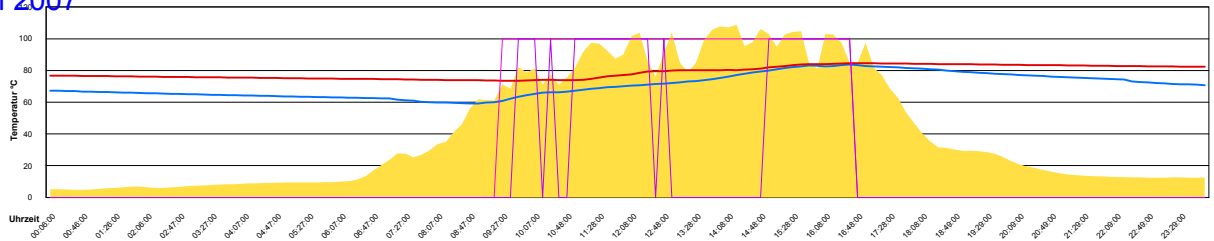

Montag, 28. Mai 2007

Dienstag, 29. Mai 2007

Mittwoch, 30. Mai 2007

Ladedauer Oben 8.2
Ladedauer unten 9.7

Donnerstag, 31. Mai 2007

Ladedauer Oben 4.3
Ladedauer unten 7.3

April 2007

Boiler-Ladezeiten