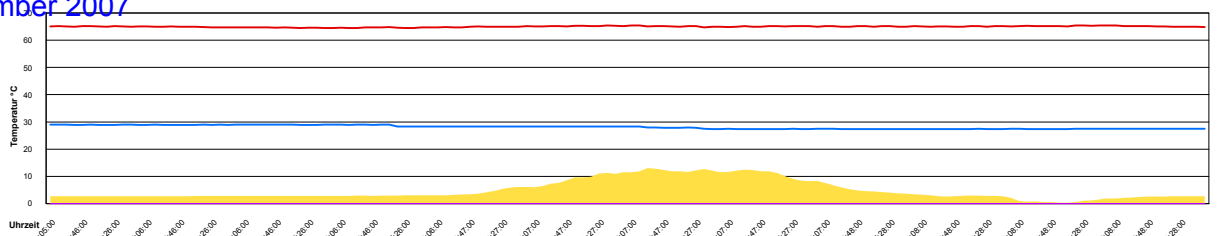

Donnerstag, 13. Dezember 2007

- Temperatur Sensor 1°C
- Temperatur Sensor 2°C
- Temperatur Sensor 3°C
- Drehzahl Relais 1%
- Drehzahl Relais 2%