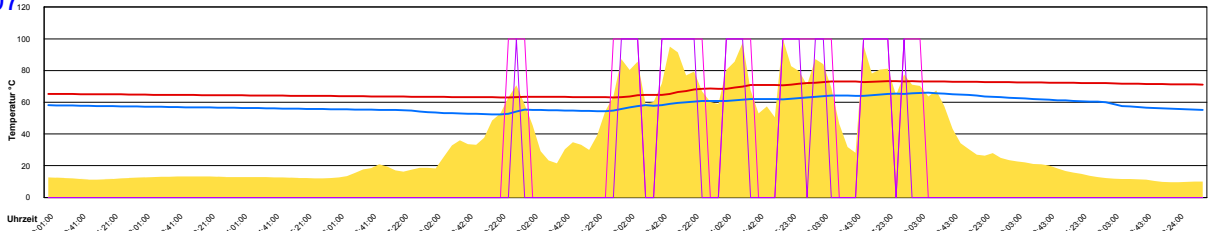

Mittwoch, 4. Juli 2007

Ladedauer Oben 3.7
Ladedauer unten 5.2