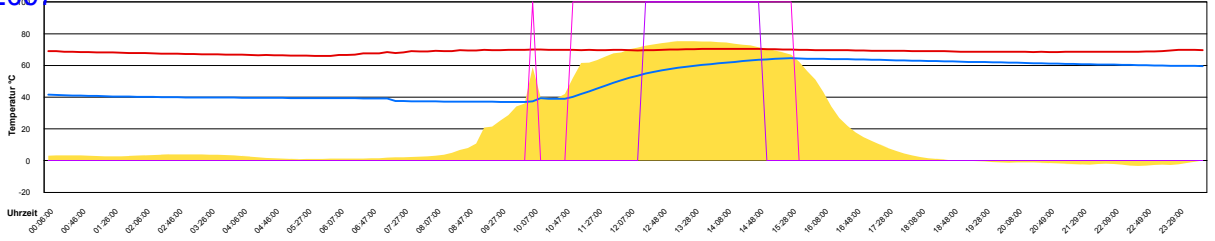

Freitag, 2. Februar 2007