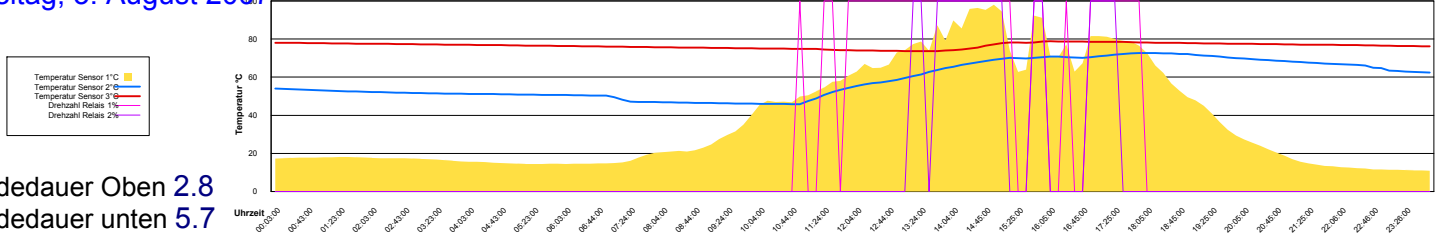

Freitag, 3. August 2007