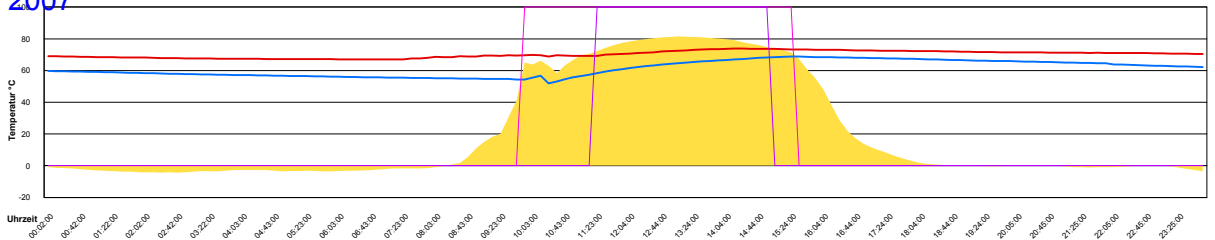

Sonntag, 4. Februar 2007