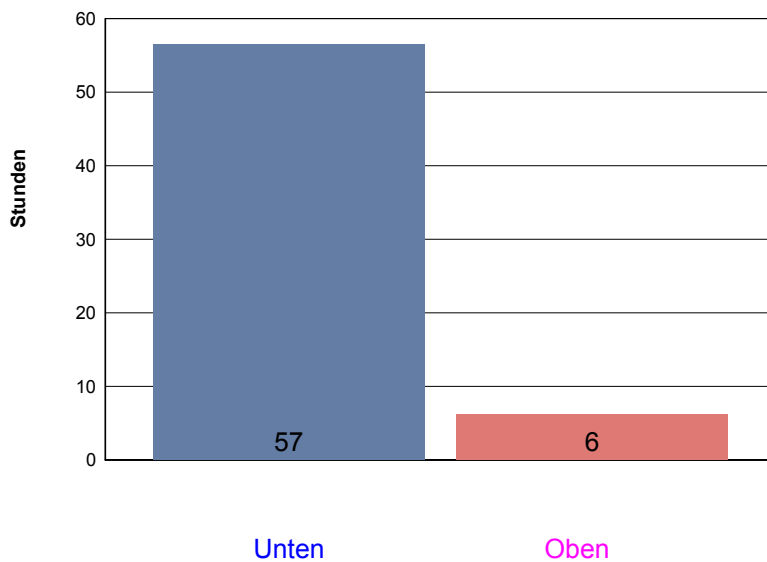

Ladedauer Oben 0.3
 Ladedauer unten 2.3

Januar 2007

Boiler-Ladezeiten

Monat

Montag, 1. Januar 2007

Dienstag, 2. Januar 2007

Mittwoch, 3. Januar 2007

Donnerstag, 4. Januar 2007