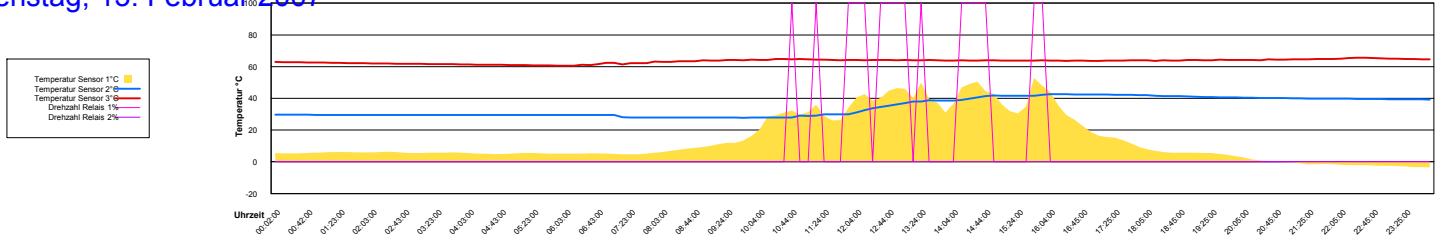

Donnerstag, 8. Februar 2007

Freitag, 9. Februar 2007

Ladedauer Oben 2.0
Ladedauer unten 5.3

Samstag, 10. Februar 2007

Sonntag, 11. Februar 2007

Montag, 12. Februar 2007

Dienstag, 13. Februar 2007

Mittwoch, 14. Februar 2007