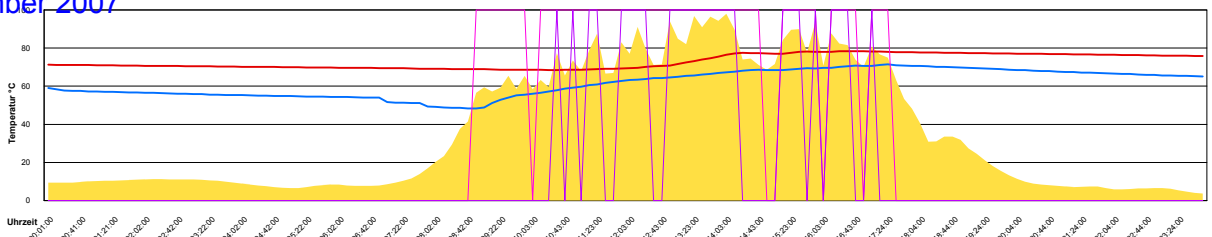

Dienstag, 4. September 2007

Ladedauer Oben 4.2
Ladedauer unten 7.8