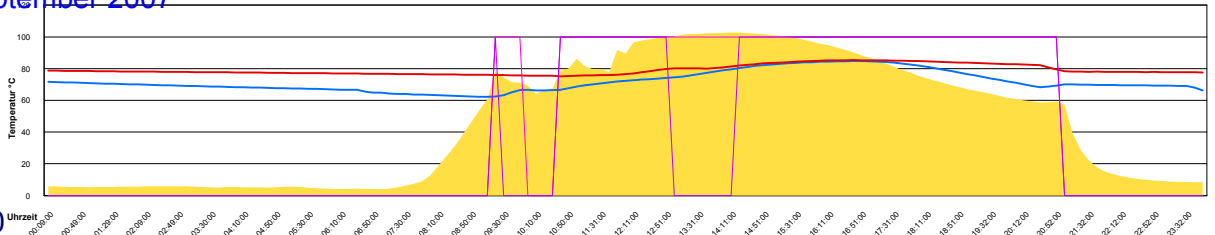

Donnerstag, 13. September 2007

Ladedauer Oben 9.2
Ladedauer unten 11.0