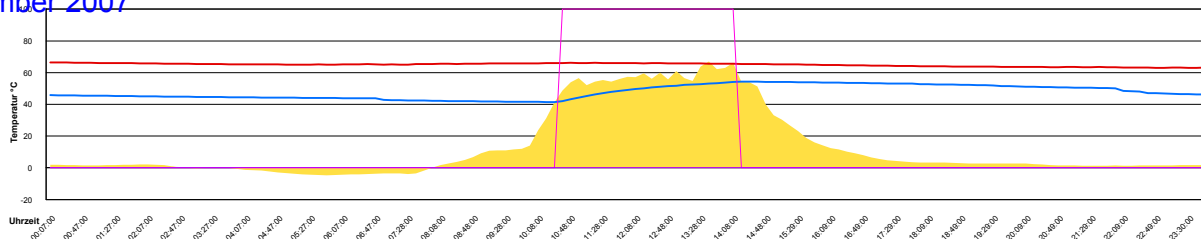

Dienstag, 13. November 2007