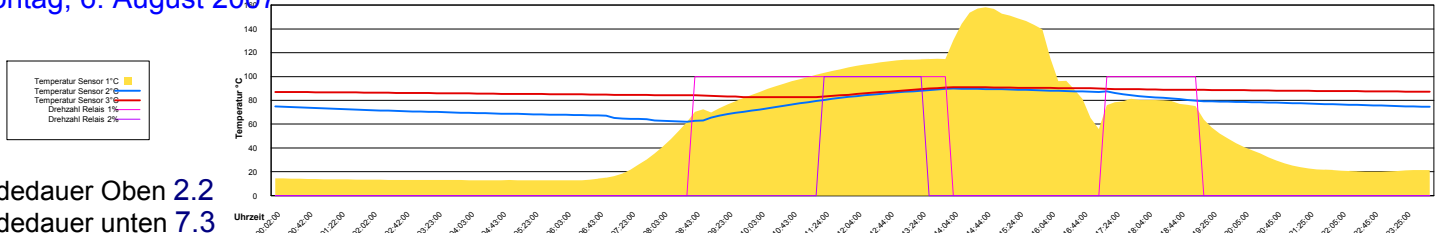

Freitag, 3. August 2007

Ladedauer Oben 2.8
Ladedauer unten 5.7

Samstag, 4. August 2007

Ladedauer Oben 11.5
Ladedauer unten 14.0

Sonntag, 5. August 2007

Ladedauer Oben 3.8
Ladedauer unten 8.3

Montag, 6. August 2007