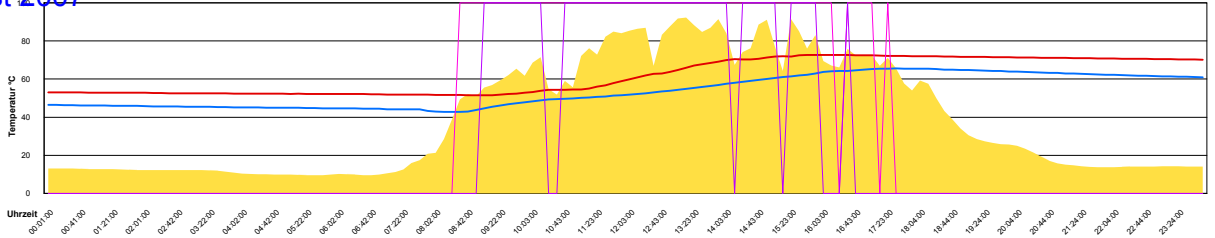

Mittwoch, 22. August 2007

Temperatur Sensor 1°C
Temperatur Sensor 2°C
Temperatur Sensor 3°C
Drehzahl Relais 1%
Drehzahl Relais 2%

Ladedauer Oben 6.5
Ladedauer unten 8.7

Donnerstag, 23. August 2007

Temperatur Sensor 1°C
Temperatur Sensor 2°C
Temperatur Sensor 3°C
Drehzahl Relais 1%
Drehzahl Relais 2%