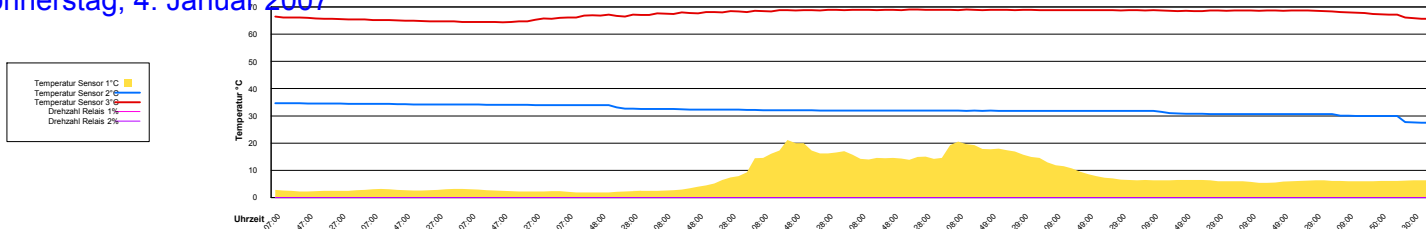

Ladedauer Oben 0.3
 Ladedauer unten 2.3

Januar 2007

Boiler-Ladezeiten

Monat

Montag, 1. Januar 2007

Dienstag, 2. Januar 2007

Mittwoch, 3. Januar 2007

Donnerstag, 4. Januar 2007