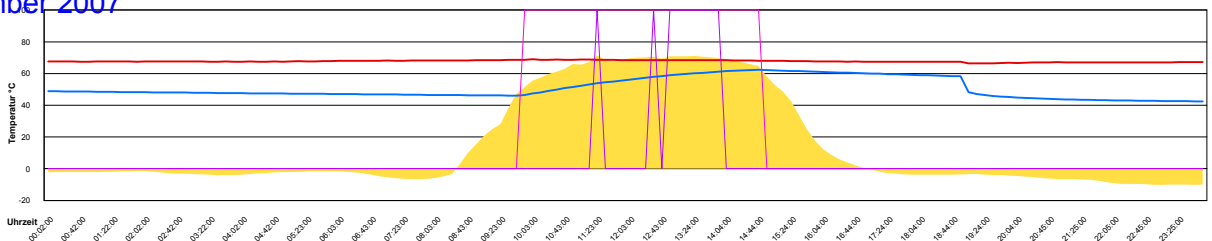

Ladedauer Oben 1.5
Ladedauer unten 5.0

Montag, 19. November 2007

Temperatur Sensor 1°C
Temperatur Sensor 2°C
Temperatur Sensor 3°C
Drehzahl Relais 1%
Drehzahl Relais 2%