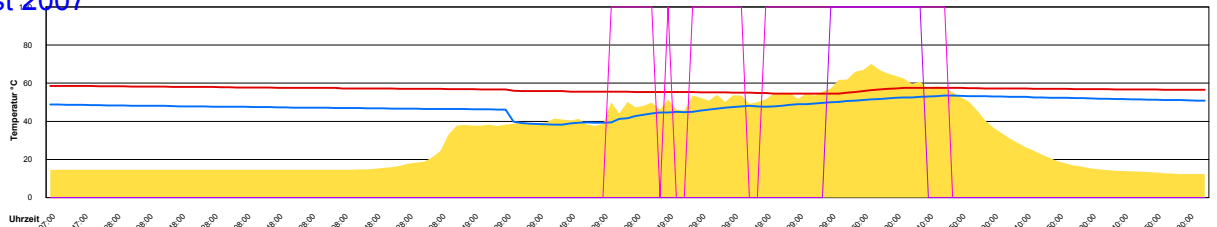

Ladedauer Oben 2.0
Ladedauer unten 6.2

Sonntag, 12. August 2007

Temperatur Sensor 1°C
Temperatur Sensor 2°C
Temperatur Sensor 3°C
Drehzahl Relais 1%
Drehzahl Relais 2%