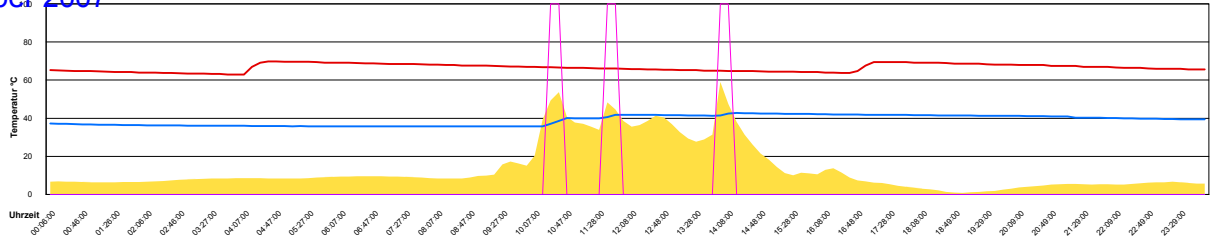

Montag, 10. Dezember 2007

- Temperatur Sensor 1°C
- Temperatur Sensor 2°C
- Temperatur Sensor 3°C
- Drehzahl Relais 1%
- Drehzahl Relais 2%