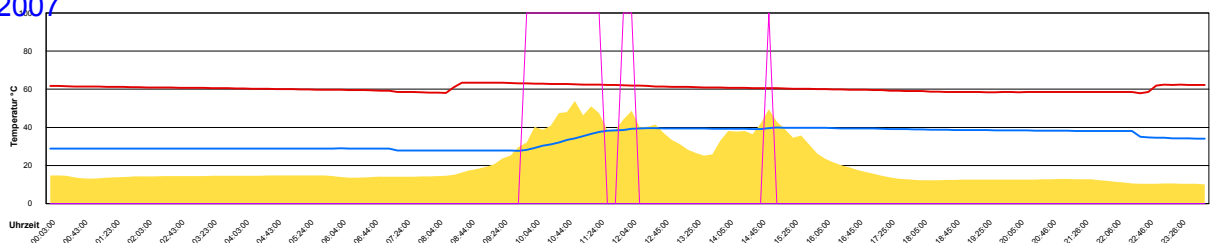

Samstag, 20. Januar 2007

Temperatur Sensor 1°C
Temperatur Sensor 2°C
Temperatur Sensor 3°C
Drehzahl Relais 1%
Drehzahl Relais 2%