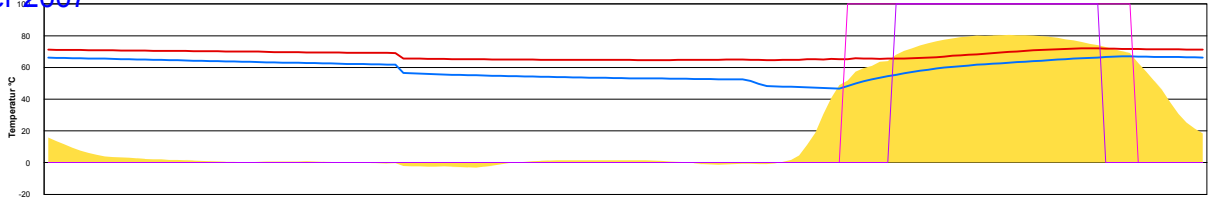

November 2007

Boiler-Ladezeiten

Monat

Donnerstag, 1. November 2007

Ladedauer Oben 3.7
Ladedauer unten 5.5

Freitag, 2. November 2007

Ladedauer Oben 4.3
Ladedauer unten 6.0

Samstag, 3. November 2007

Ladedauer Oben 3.2
Ladedauer unten 3.7

Sonntag, 4. November 2007

Montag, 5. November 2007

Ladedauer Oben 2.8
Ladedauer unten 5.2

Dienstag, 6. November 2007

Ladedauer Oben 1.3
Ladedauer unten 2.5

Mittwoch, 7. November 2007