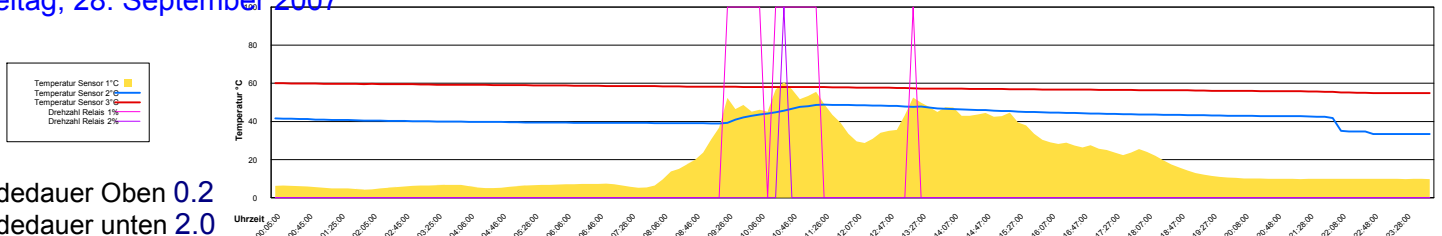

Ladedauer Oben 1.0
Ladedauer unten 1.7

Mittwoch, 26. September 2007

Donnerstag, 27. September 2007

Ladedauer Oben 0.3
Ladedauer unten 0.8

Freitag, 28. September 2007

Ladedauer Oben 0.2
Ladedauer unten 2.0

Samstag, 29. September 2007