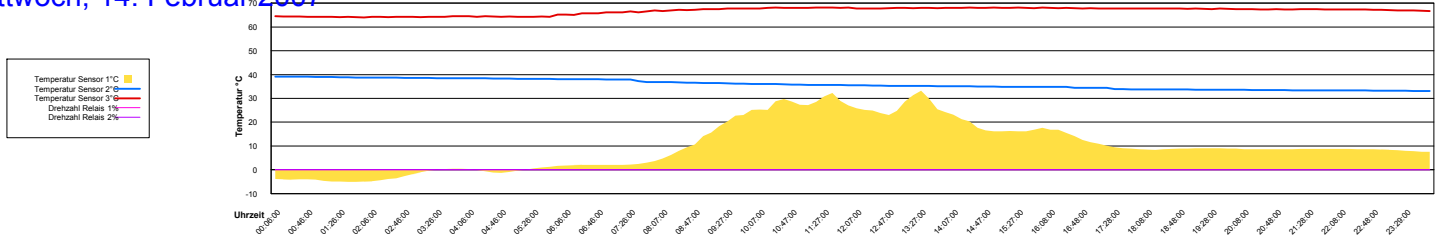

Donnerstag, 8. Februar 2007

Freitag, 9. Februar 2007

Ladedauer Oben 2.0
Ladedauer unten 5.3

Samstag, 10. Februar 2007

Sonntag, 11. Februar 2007

Montag, 12. Februar 2007

Dienstag, 13. Februar 2007

Mittwoch, 14. Februar 2007