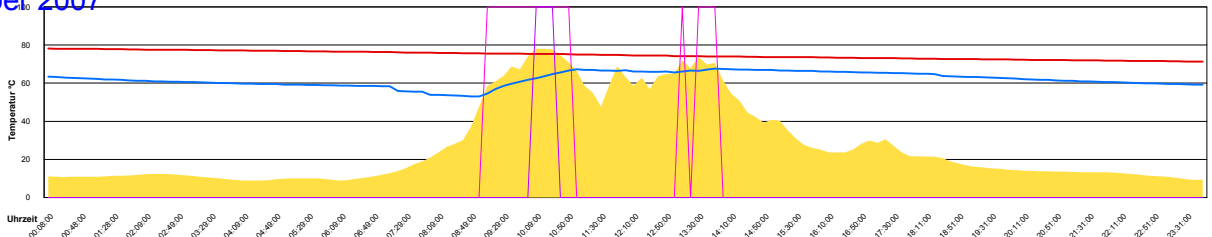

Montag, 3. September 2007

Ladedauer Oben 0.5
Ladedauer unten 2.5