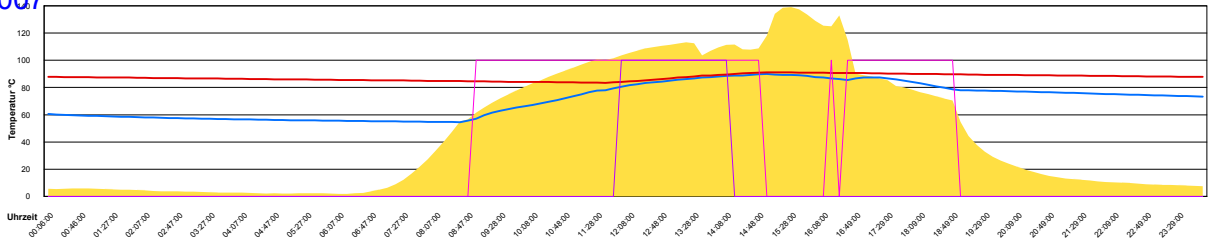

Donnerstag, 19. April 2007

Ladedauer Oben 11.2
Ladedauer unten 14.7

Freitag, 20. April 2007

Ladedauer Oben 9.8
Ladedauer unten 12.8

Samstag, 21. April 2007

Ladedauer Oben 4.0
Ladedauer unten 8.2

Sonntag, 22. April 2007