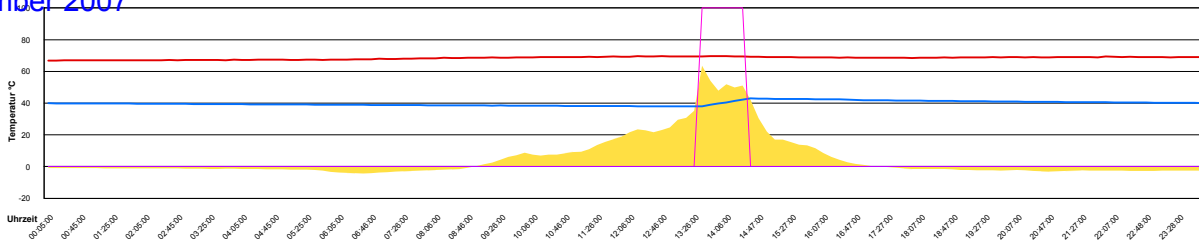

Samstag, 15. Dezember 2007