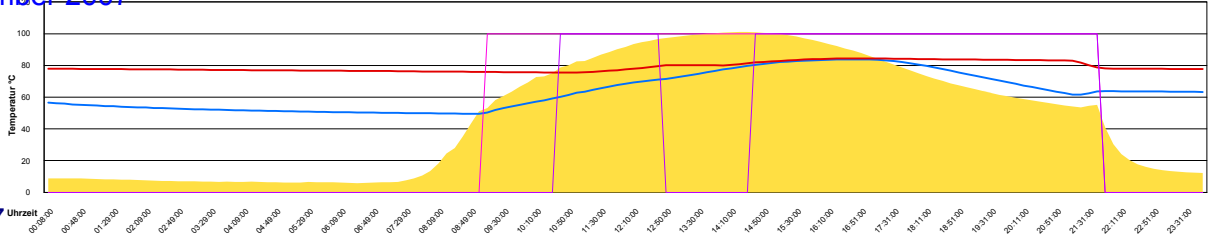

Ladedauer Oben 9.2
Ladedauer unten 12.5

Sonntag, 16. September 2007

Ladedauer Oben 9.3
Ladedauer unten 12.7

Montag, 17. September 2007

Ladedauer Oben 4.5
Ladedauer unten 6.7

Dienstag, 18. September 2007

Ladedauer Oben 0.8
Ladedauer unten 1.5