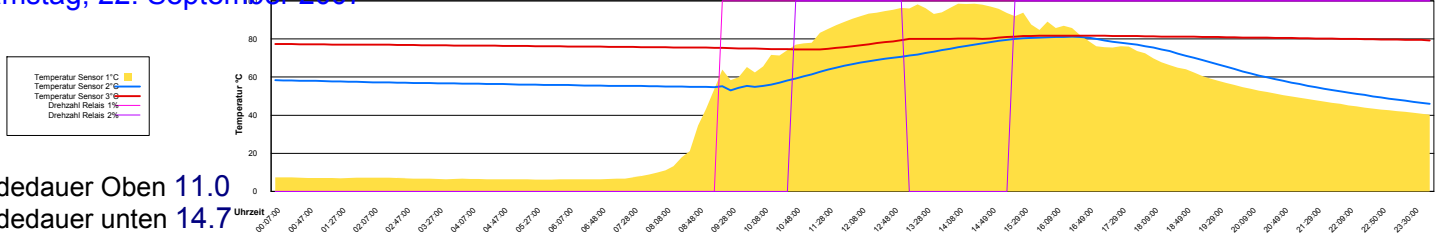

Samstag, 22. September 2007

Ladedauer Oben 11.0
Ladedauer unten 14.7