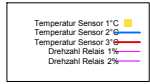

Ladedauer Oben 5.5
Ladedauer unten 7.2

Sonntag, 30. September 2007

August 2007

Boiler-Ladezeiten

Monat

Mittwoch, 1. August 2007

Ladedauer Oben 2.3
Ladedauer unten 7.0

Donnerstag, 2. August 2007