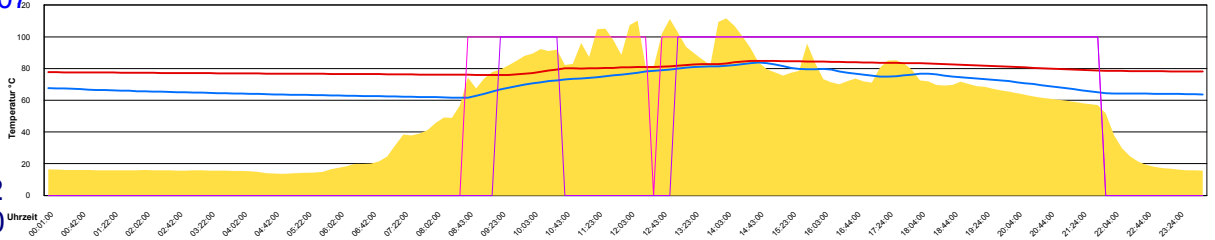

Freitag, 15. Juni 2007

Ladedauer Oben 0.2
Ladedauer unten 0.2

Samstag, 16. Juni 2007

Ladedauer Oben 2.3
Ladedauer unten 7.8

Sonntag, 17. Juni 2007

Ladedauer Oben 10.0
Ladedauer unten 12.7

Montag, 18. Juni 2007