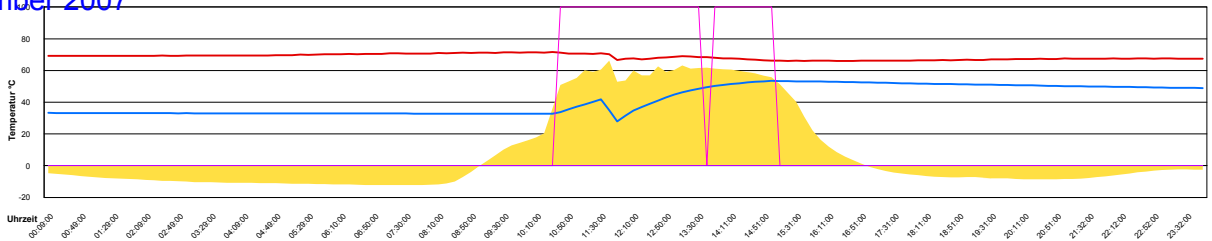

Sonntag, 18. November 2007

Temperatur Sensor 1°C
Temperatur Sensor 2°C
Temperatur Sensor 3°C
Drehzahl Relais 1%
Drehzahl Relais 2%