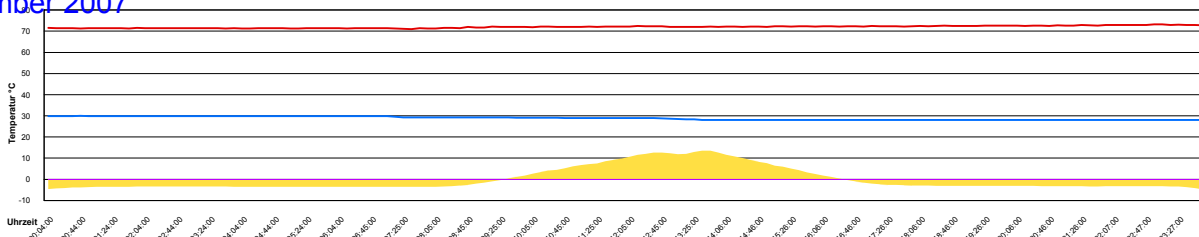

Dienstag, 18. Dezember 2007