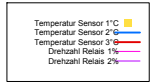

Mittwoch, 29. August 2007

Donnerstag, 30. August 2007