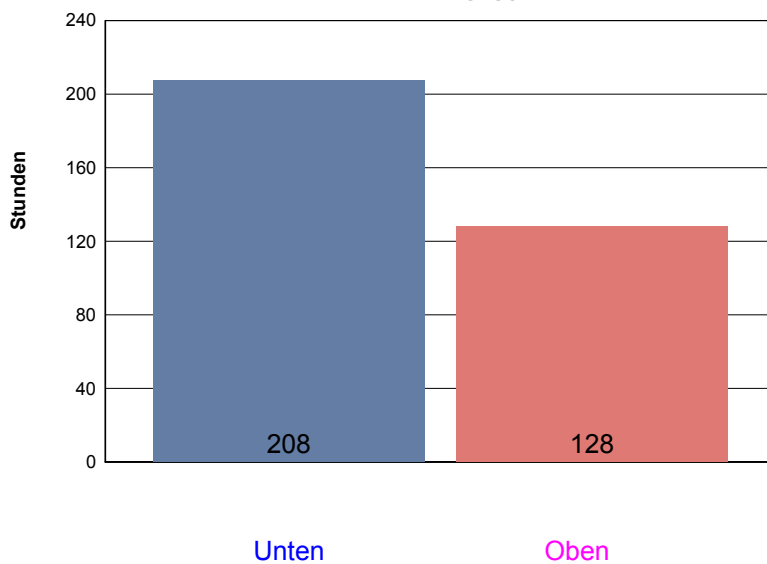

Ladedauer Oben 5.5
Ladedauer unten 7.2

Sonntag, 30. September 2007

August 2007

Boiler-Ladezeiten

Monat

Mittwoch, 1. August 2007

Ladedauer Oben 2.3
Ladedauer unten 7.0

Donnerstag, 2. August 2007