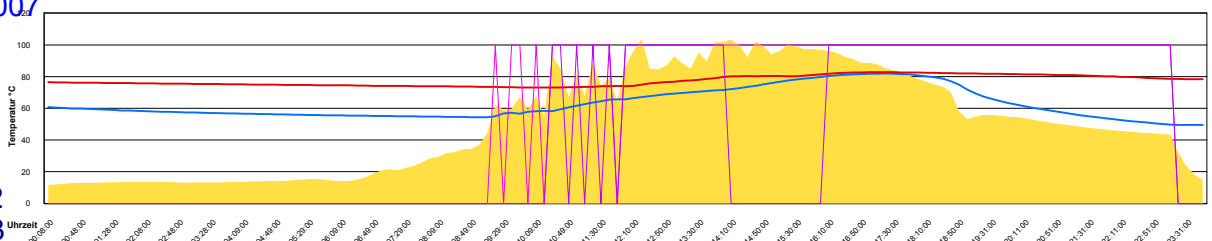

Donnerstag, 10. Mai 2007

Ladedauer Oben 7.0
Ladedauer unten 8.7

Freitag, 11. Mai 2007

Ladedauer Oben 3.7
Ladedauer unten 5.3

Samstag, 12. Mai 2007

Ladedauer Oben 10.2
Ladedauer unten 13.3

Sonntag, 13. Mai 2007