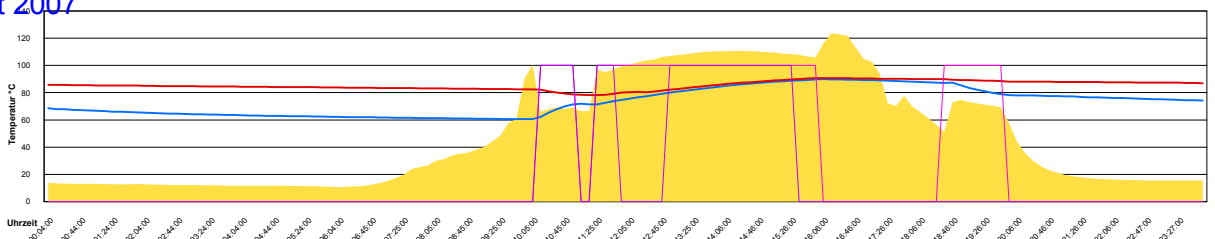

Samstag, 25. August 2007

Temperatur Sensor 1°C
 Temperatur Sensor 2°C
 Temperatur Sensor 3°C
 Drehzahl Relais 1%
 Drehzahl Relais 2%

Ladedauer Oben 10.2
 Ladedauer unten 14.0

Sonntag, 26. August 2007

Temperatur Sensor 1°C
 Temperatur Sensor 2°C
 Temperatur Sensor 3°C
 Drehzahl Relais 1%
 Drehzahl Relais 2%