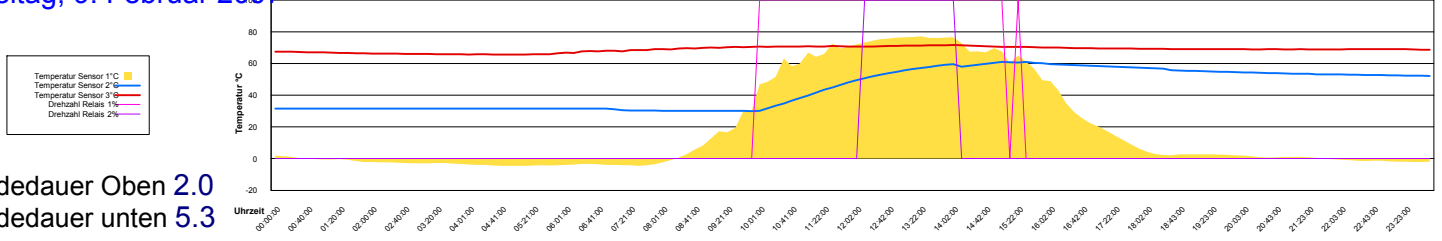

Freitag, 9. Februar 2007