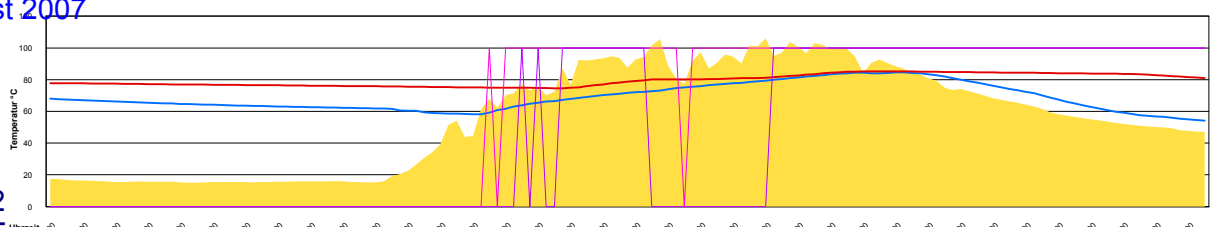

Ladedauer Oben 11.2
Ladedauer unten 14.5