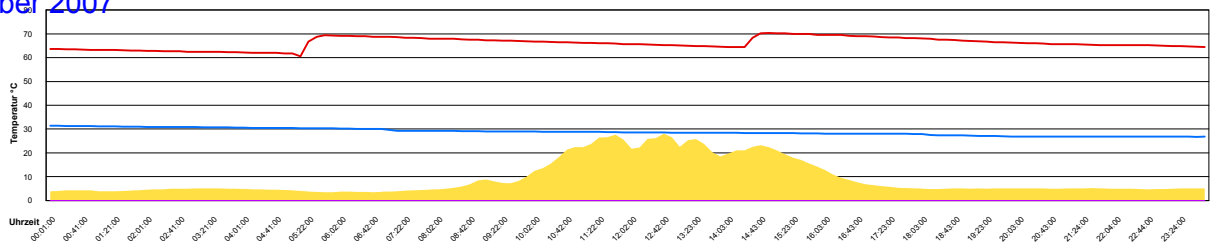

Dienstag, 4. Dezember 2007