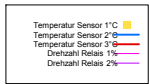

Ladedauer Oben 2.3
Ladedauer unten 8.5

Montag, 23. April 2007

Ladedauer Oben 3.0
Ladedauer unten 10.3

Dienstag, 24. April 2007

Ladedauer Oben 7.2
Ladedauer unten 10.0

Mittwoch, 25. April 2007

Ladedauer Oben 7.5
Ladedauer unten 11.2