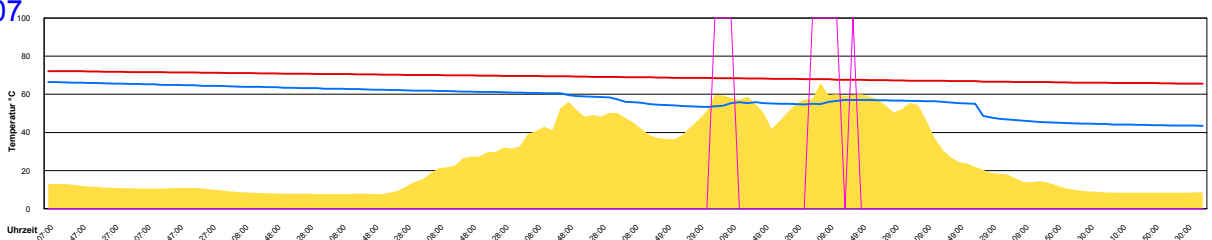

Montag, 28. Mai 2007