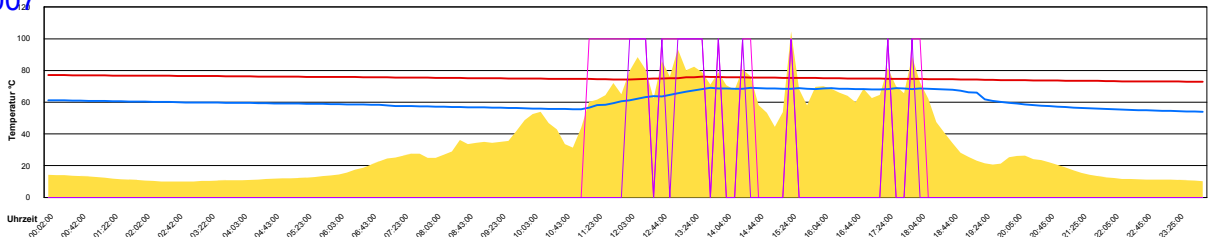

Ladedauer Oben 9.5
Ladedauer unten 12.2

Samstag, 21. Juli 2007

Sonntag, 22. Juli 2007

Ladedauer Oben 5.0
Ladedauer unten 8.5

Montag, 23. Juli 2007

Ladedauer Oben 7.5
Ladedauer unten 10.0

Dienstag, 24. Juli 2007