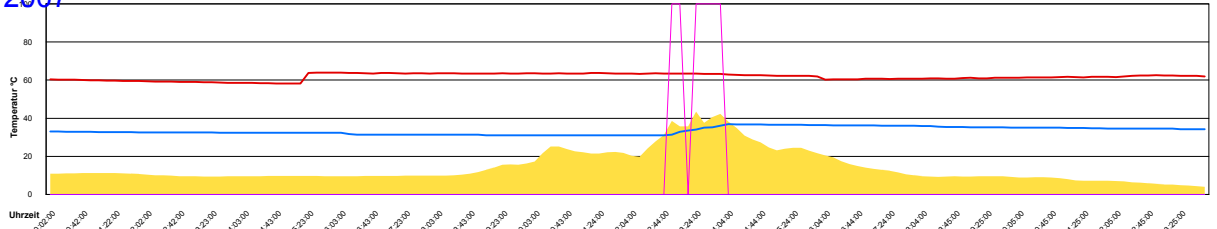

Mittwoch, 10. Januar 2007

Temperatur Sensor 1°C
Temperatur Sensor 2°C
Temperatur Sensor 3°C
Drehzahl Relais 1%
Drehzahl Relais 2%