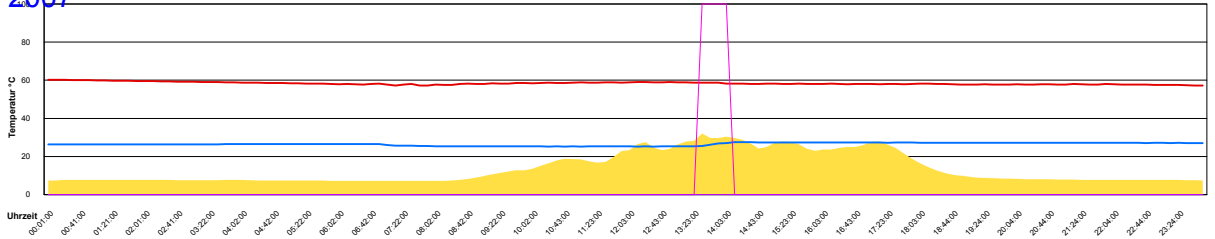

Ladedauer Oben 0.2
Ladedauer unten 1.3

Montag, 22. Oktober 2007

Ladedauer Oben 0.2
Ladedauer unten 0.8

Dienstag, 23. Oktober 2007

Mittwoch, 24. Oktober 2007

Donnerstag, 25. Oktober 2007

Freitag, 26. Oktober 2007