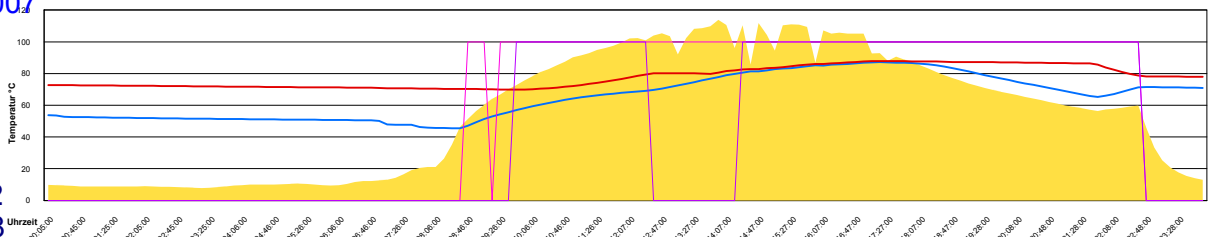

Mittwoch, 25. Juli 2007

Ladedauer Oben 11.2
Ladedauer unten 13.8