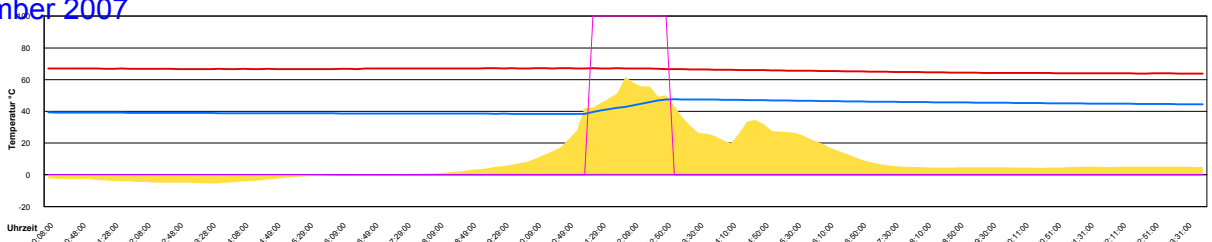

Mittwoch, 21. November 2007

Temperatur Sensor 1°C
Temperatur Sensor 2°C
Temperatur Sensor 3°C
Drehzahl Relais 1%
Drehzahl Relais 2%