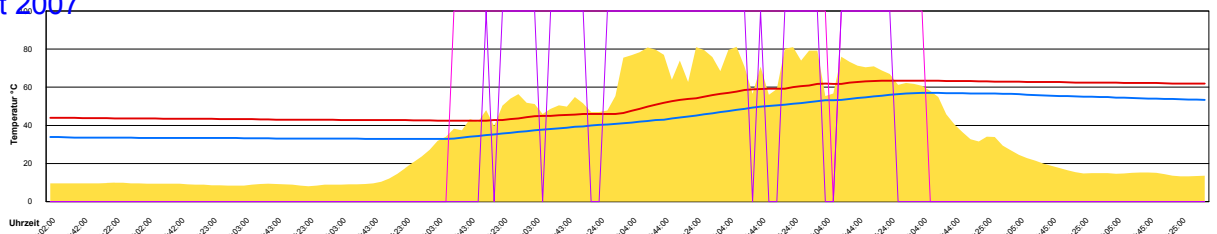

Sonntag, 19. August 2007

Ladedauer Oben 7.0
Ladedauer unten 9.7