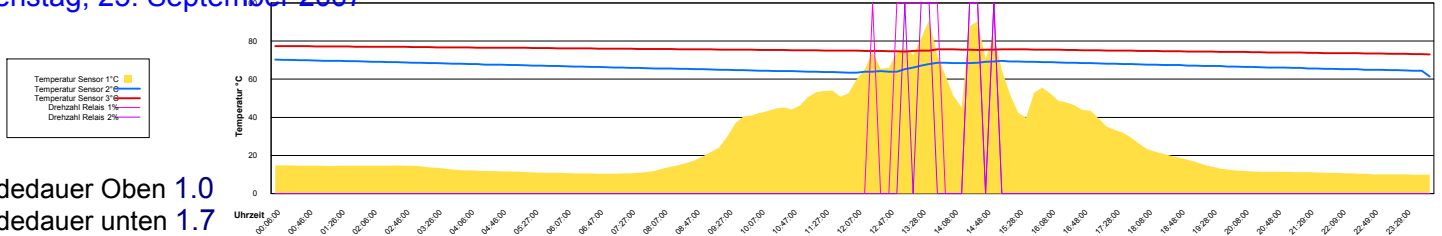

Samstag, 22. September 2007

Ladedauer Oben 11.0
Ladedauer unten 14.7

Sonntag, 23. September 2007

Ladedauer Oben 3.2
Ladedauer unten 7.8

Montag, 24. September 2007

Ladedauer Oben 7.7
Ladedauer unten 10.2

Dienstag, 25. September 2007