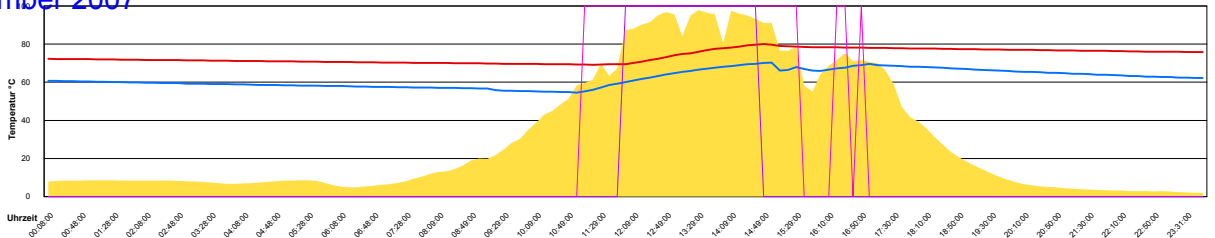

Mittwoch, 19. September 2007

Ladedauer Oben 2.8
Ladedauer unten 5.0