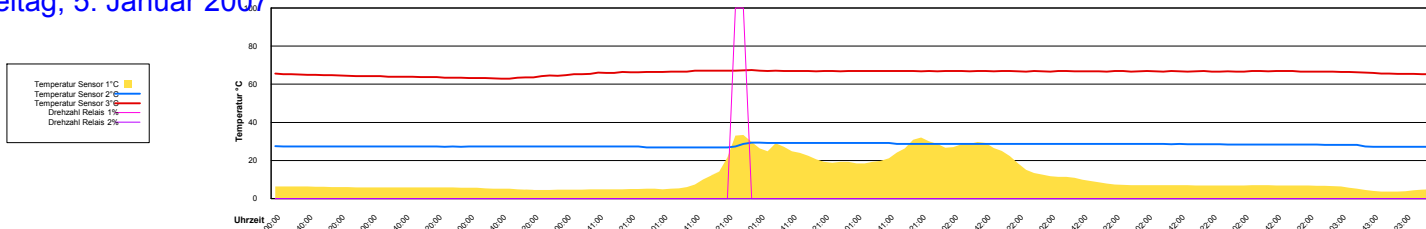

Freitag, 5. Januar 2007