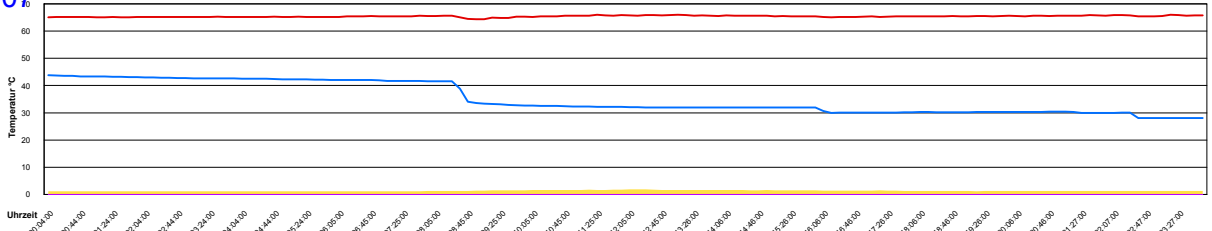

Ladedauer Oben 0.7
Ladedauer unten 1.5

Dienstag, 20. März 2007

Mittwoch, 21. März 2007

Ladedauer Oben 3.2
Ladedauer unten 5.7

Donnerstag, 22. März 2007

Ladedauer Oben 0.2
Ladedauer unten 0.7

Freitag, 23. März 2007