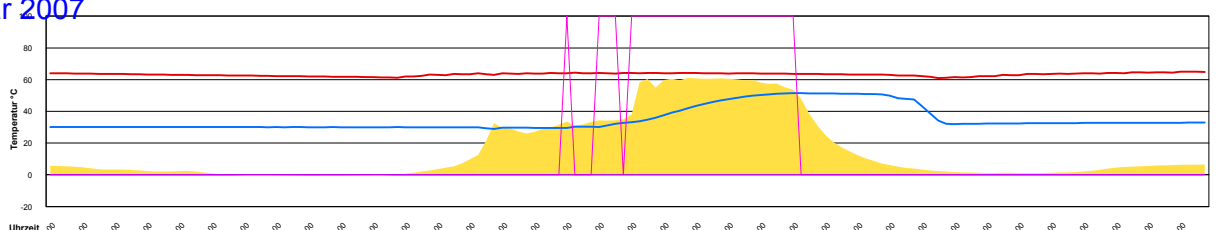

Sonntag, 14. Januar 2007

Temperatur Sensor 1°C
Temperatur Sensor 2°C
Temperatur Sensor 3°C
Drehzahl Relais 1%
Drehzahl Relais 2%