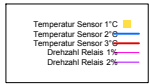

Ladedauer Oben 11.8
Ladedauer unten 14.3

Freitag, 27. April 2007