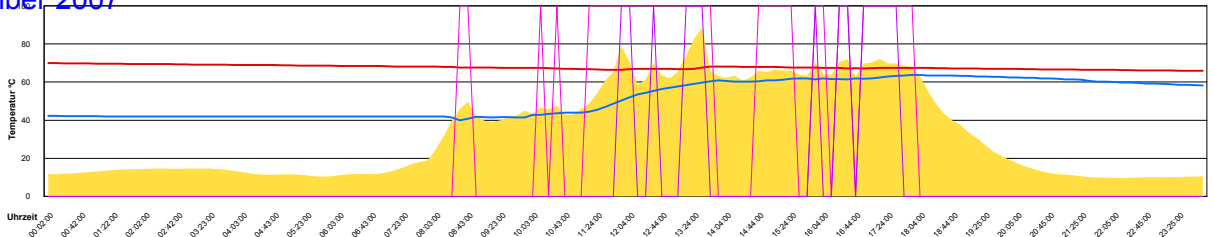

Samstag, 1. September 2007

Ladedauer Oben 2.3
Ladedauer unten 6.0