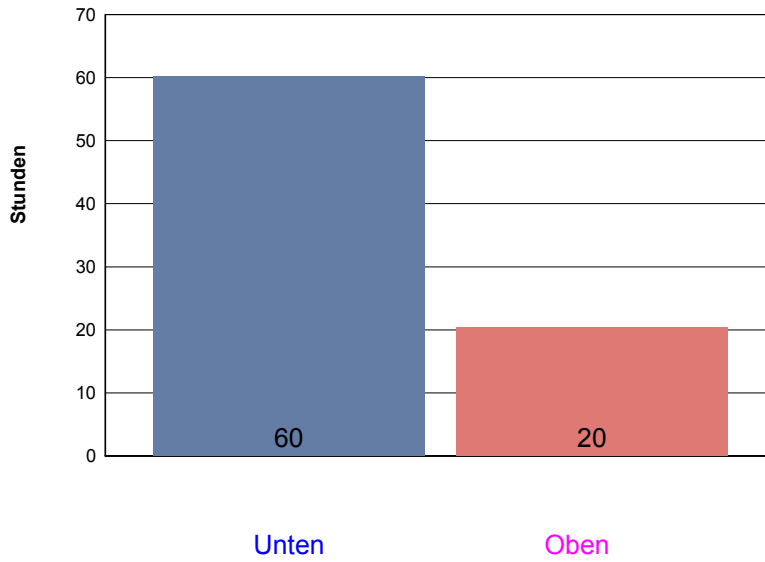

November 2007

Boiler-Ladezeiten

Monat

Donnerstag, 1. November 2007

Ladedauer Oben 3.7
Ladedauer unten 5.5

Freitag, 2. November 2007

Ladedauer Oben 4.3
Ladedauer unten 6.0

Samstag, 3. November 2007