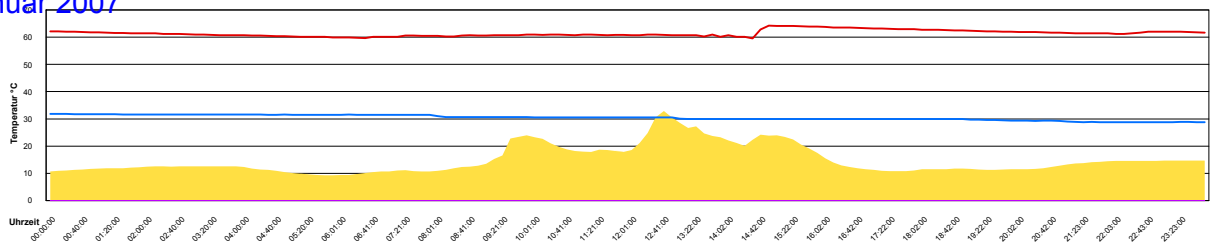

Freitag, 19. Januar 2007

Temperatur Sensor 1°C
Temperatur Sensor 2°C
Temperatur Sensor 3°C
Drehzahl Relais 1%
Drehzahl Relais 2%