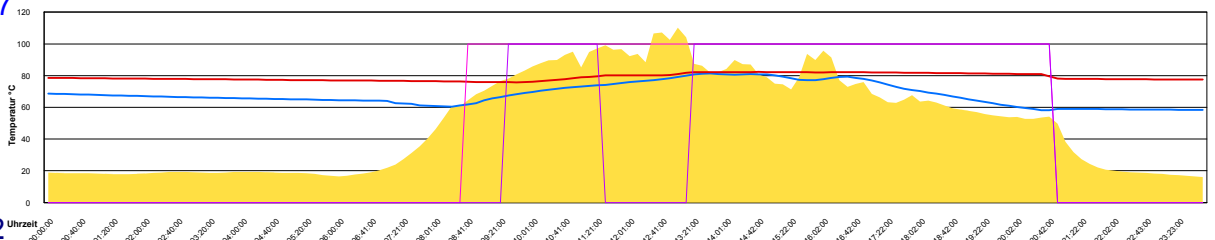

Dienstag, 17. Juli 2007

Ladedauer Oben 10.7
Ladedauer unten 13.5

Mittwoch, 18. Juli 2007

Ladedauer Oben 10.0
Ladedauer unten 12.8

Donnerstag, 19. Juli 2007

Ladedauer Oben 1.7
Ladedauer unten 5.2

Freitag, 20. Juli 2007