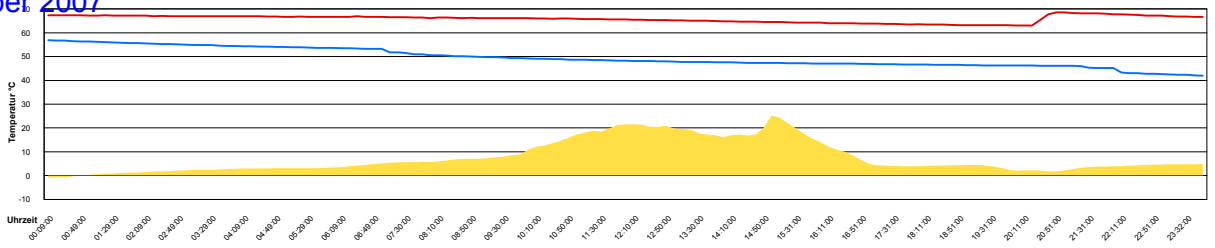

Freitag, 30. November 2007