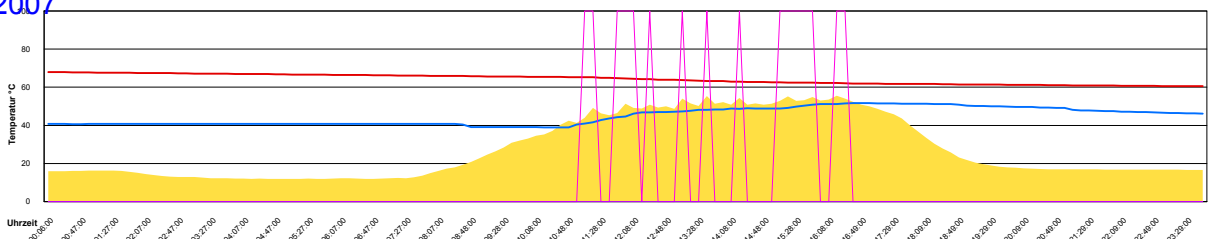

Freitag, 5. Oktober 2007