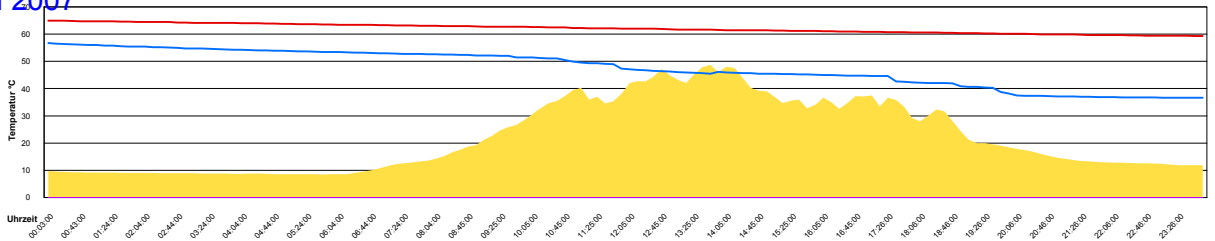

Donnerstag, 17. Mai 2007