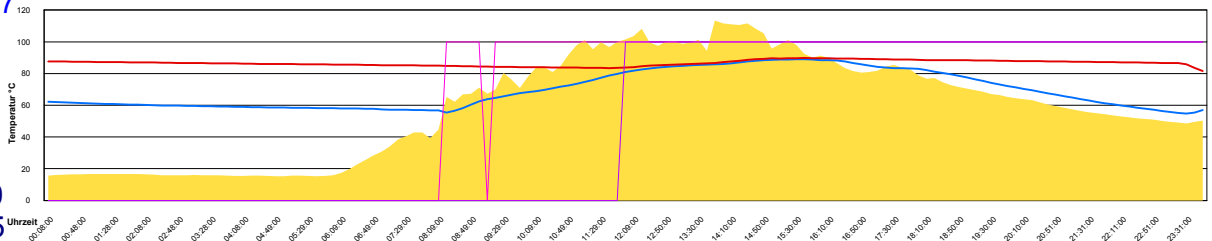

Freitag, 25. Mai 2007