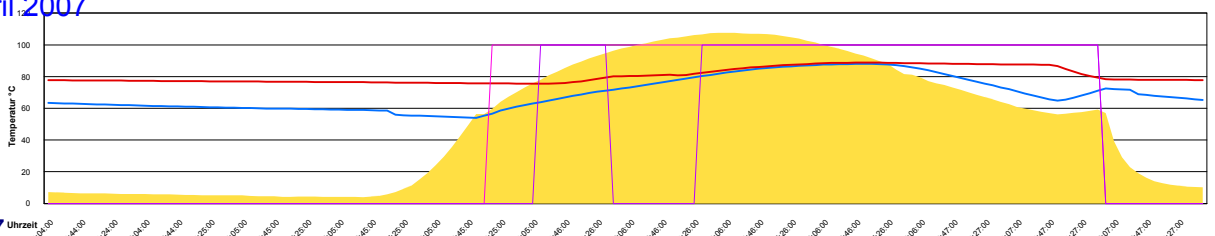

Donnerstag, 12. April 2007

Ladedauer Oben 9.8
Ladedauer unten 12.7