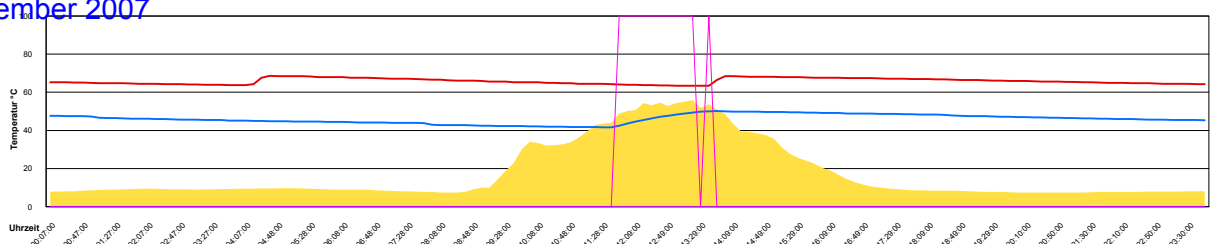

Donnerstag, 6. Dezember 2007