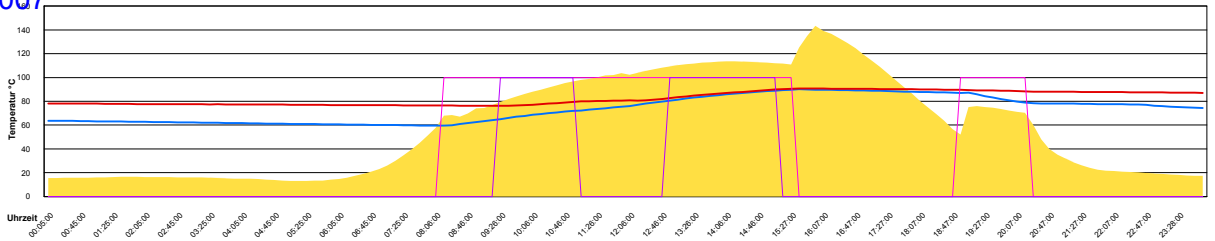

Dienstag, 19. Juni 2007

Ladedauer Oben 4.0
Ladedauer unten 8.8