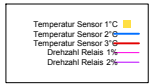

Ladedauer Oben 10.7
Ladedauer unten 14.0

Samstag, 28. April 2007