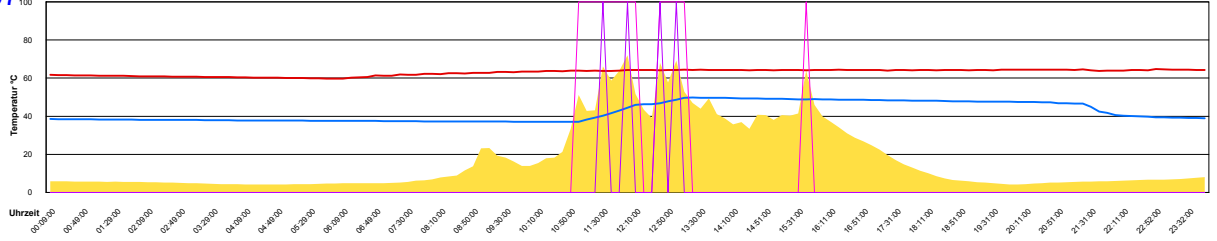

Freitag, 2. März 2007