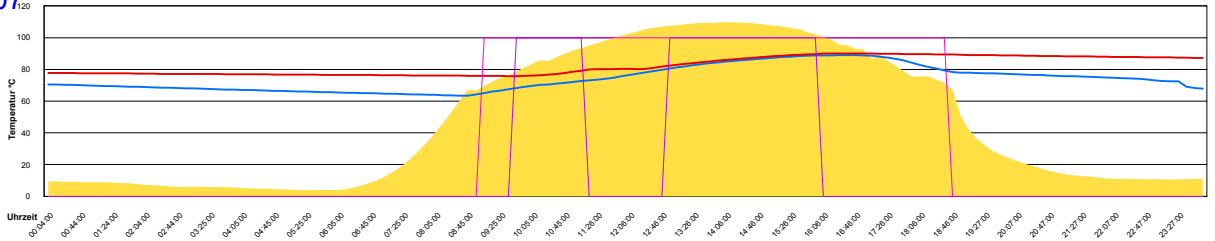

Ladedauer Oben 7.2
Ladedauer unten 8.5

Samstag, 30. Juni 2007

Ladedauer Oben 11.8
Ladedauer unten 14.8

Mai 2007

Boiler-Ladezeiten

Monat

Dienstag, 1. Mai 2007

Ladedauer Oben 4.7
Ladedauer unten 9.7