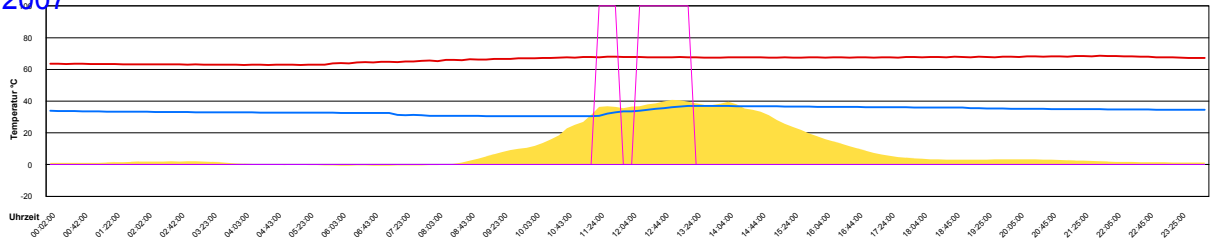

Montag, 22. Januar 2007