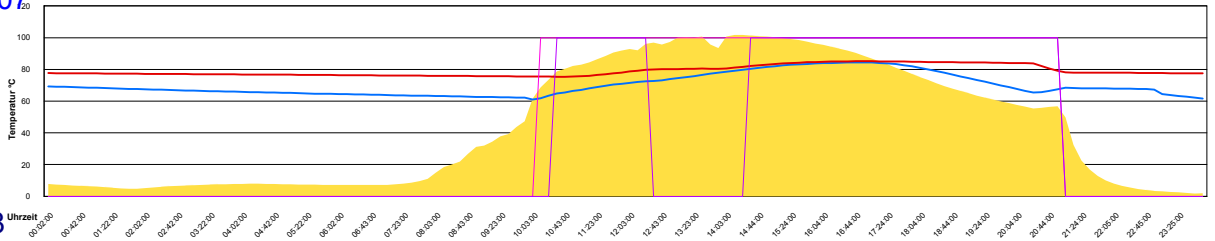

Donnerstag, 5. April 2007

Ladedauer Oben 4.2
Ladedauer unten 7.8

Freitag, 6. April 2007

Ladedauer Oben 11.5
Ladedauer unten 14.0

Samstag, 7. April 2007

Ladedauer Oben 9.2
Ladedauer unten 12.5

Sonntag, 8. April 2007