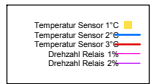

Ladedauer Oben 0.5
Ladedauer unten 5.8