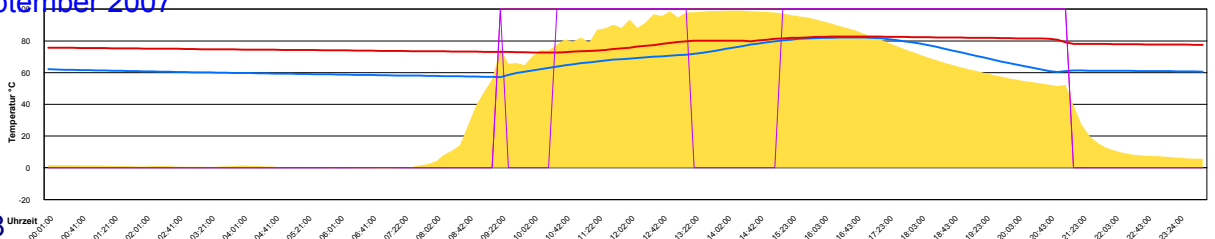

Donnerstag, 20. September 2007

Ladedauer Oben 9.0
Ladedauer unten 11.8