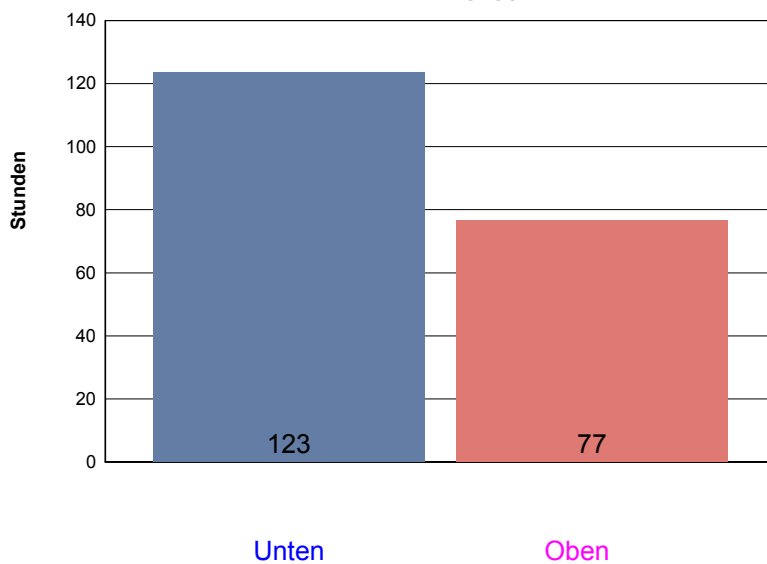

Ladedauer Oben 1.3
Ladedauer unten 3.5

Freitag, 30. November 2007

Oktober 2007

Boiler-Ladezeiten

Monat

Montag, 1. Oktober 2007

Temperatur Sensor 1°C
 Temperatur Sensor 2°C
 Temperatur Sensor 3°C
 Drehzahl Relais 1%
 Drehzahl Relais 2%