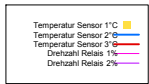

Ladedauer Oben 11.5
Ladedauer unten 14.0

Montag, 16. April 2007

Ladedauer Oben 3.7
Ladedauer unten 7.5

Dienstag, 17. April 2007

Ladedauer Oben 2.2
Ladedauer unten 7.0

Mittwoch, 18. April 2007

Ladedauer Oben 8.7
Ladedauer unten 10.5