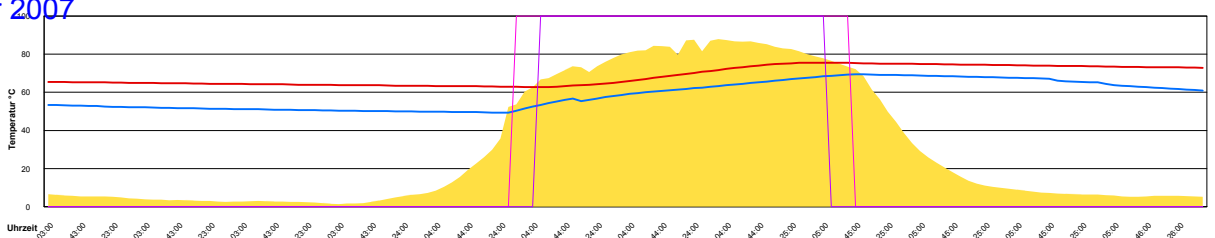

Sonntag, 7. Oktober 2007

Ladedauer Oben 6.0
Ladedauer unten 7.0