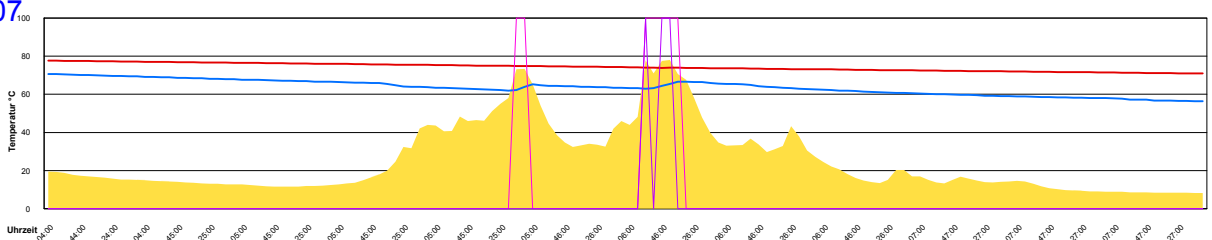

Montag, 14. Mai 2007

Ladedauer Oben 0.5
Ladedauer unten 1.2