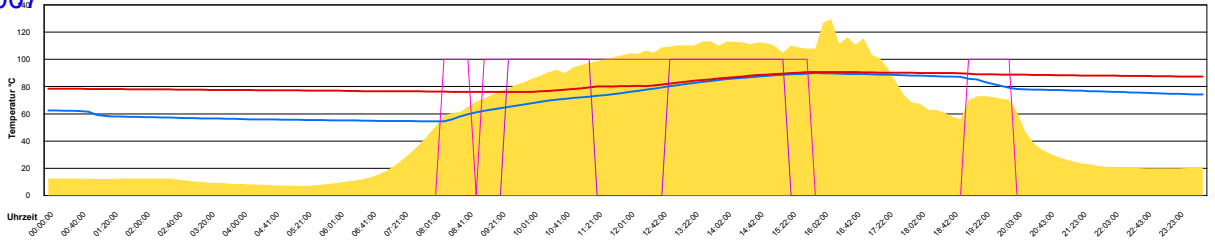

Freitag, 22. Juni 2007

Ladedauer Oben 4.7
Ladedauer unten 8.2

Samstag, 23. Juni 2007

Ladedauer Oben 4.3
Ladedauer unten 8.2

Sonntag, 24. Juni 2007

Ladedauer Oben 4.3
Ladedauer unten 8.5

Montag, 25. Juni 2007