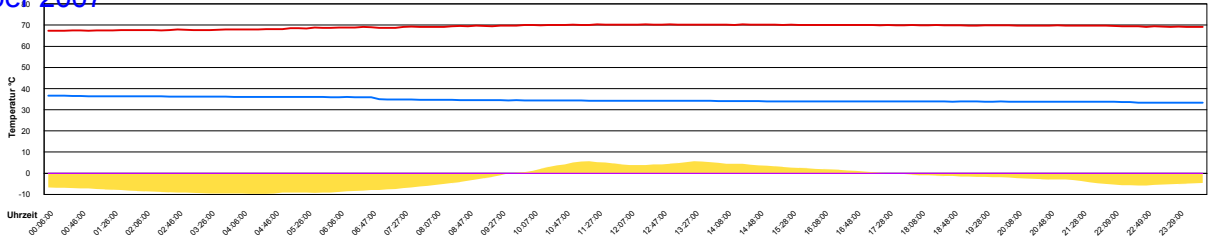

Samstag, 17. November 2007

Temperatur Sensor 1°C
Temperatur Sensor 2°C
Temperatur Sensor 3°C
Drehzahl Relais 1%
Drehzahl Relais 2%