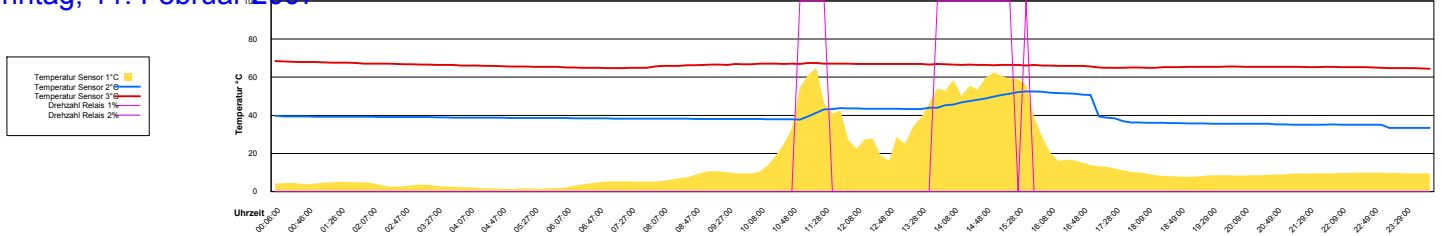

Donnerstag, 8. Februar 2007

Freitag, 9. Februar 2007

Ladedauer Oben 2.0
Ladedauer unten 5.3

Samstag, 10. Februar 2007

Sonntag, 11. Februar 2007

Montag, 12. Februar 2007

Dienstag, 13. Februar 2007

Mittwoch, 14. Februar 2007