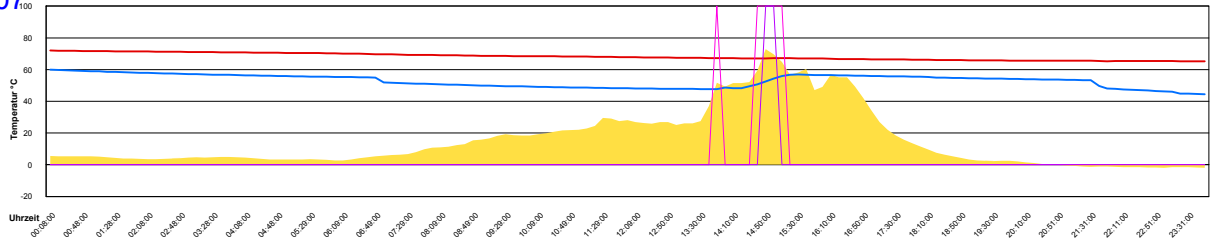

Montag, 5. März 2007