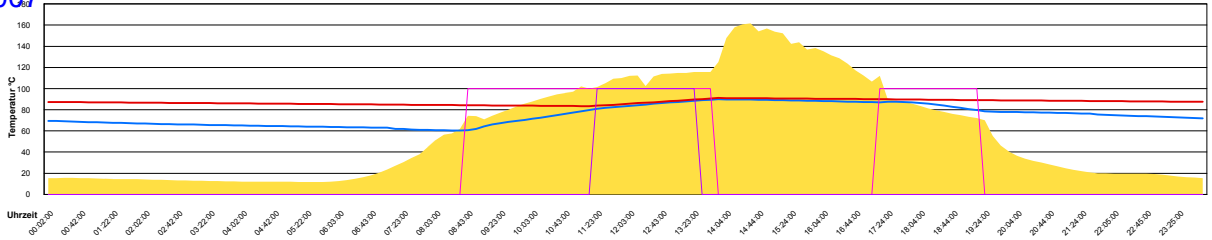

Montag, 21. Mai 2007

Ladedauer Oben 3.7
Ladedauer unten 9.8

Dienstag, 22. Mai 2007

Ladedauer Oben 2.5
Ladedauer unten 8.2

Mittwoch, 23. Mai 2007

Ladedauer Oben 2.2
Ladedauer unten 7.3

Donnerstag, 24. Mai 2007