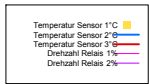

Sonntag, 11. März 2007

Ladedauer Oben 4.3
Ladedauer unten 7.2