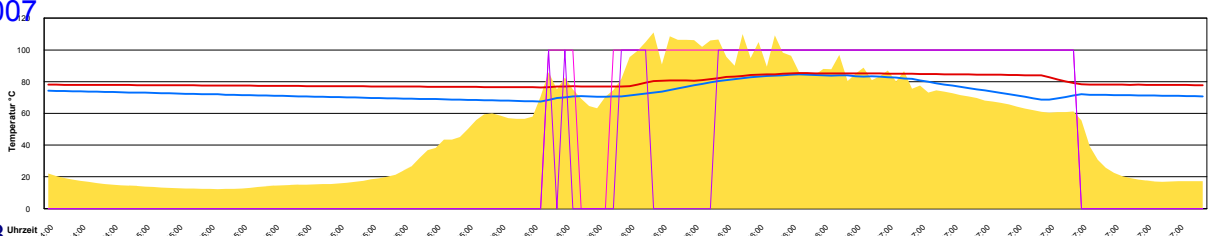

Samstag, 28. Juli 2007

Ladedauer Oben 8.5
Ladedauer unten 10.3