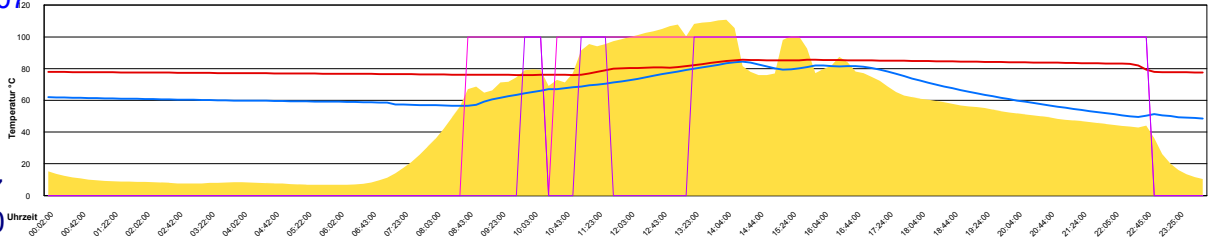

Freitag, 27. April 2007

Ladedauer Oben 10.7
Ladedauer unten 14.0