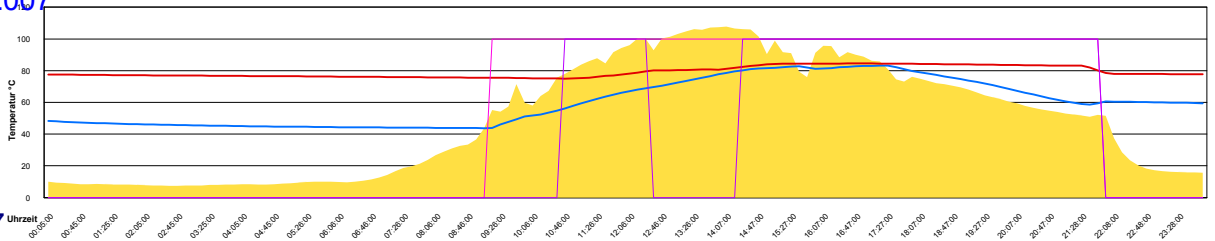

Donnerstag, 26. April 2007

Ladedauer Oben 11.8
Ladedauer unten 14.3

Freitag, 27. April 2007

Ladedauer Oben 10.7
Ladedauer unten 14.0

Samstag, 28. April 2007

Ladedauer Oben 9.3
Ladedauer unten 12.7

Sonntag, 29. April 2007