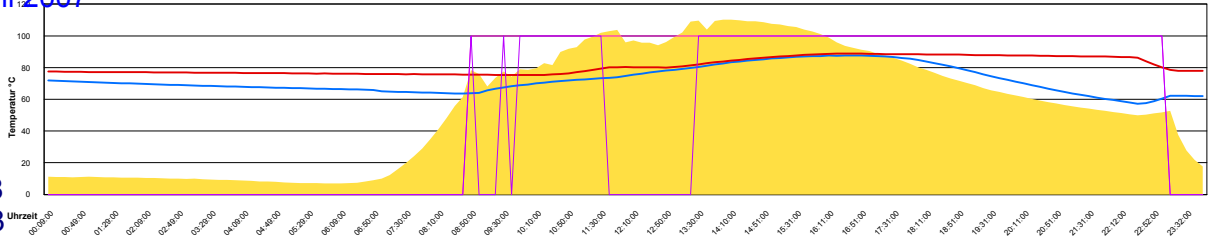

Donnerstag, 26. April 2007

Ladedauer Oben 11.8
Ladedauer unten 14.3