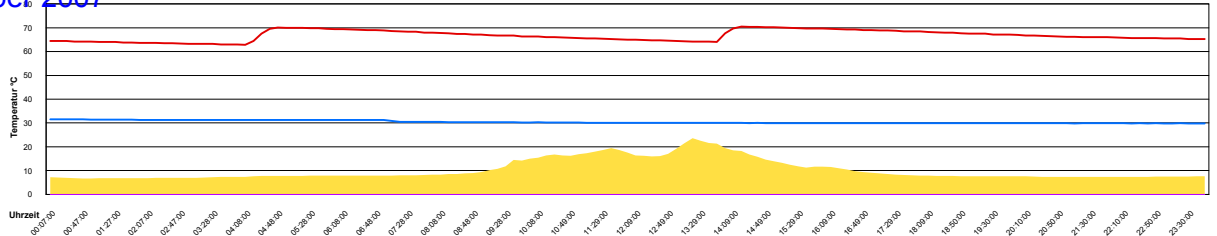

Samstag, 24. November 2007

Temperatur Sensor 1°C
Temperatur Sensor 2°C
Temperatur Sensor 3°C
Drehzahl Relais 1%
Drehzahl Relais 2%