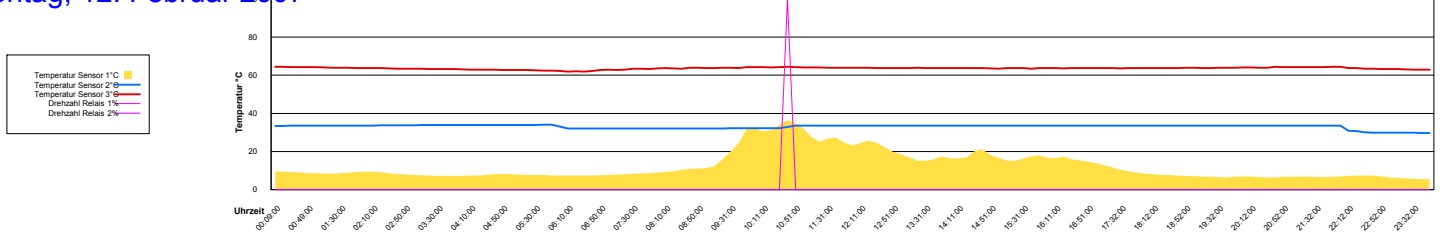

Donnerstag, 8. Februar 2007

Freitag, 9. Februar 2007

Ladedauer Oben 2.0
Ladedauer unten 5.3

Samstag, 10. Februar 2007

Sonntag, 11. Februar 2007

Montag, 12. Februar 2007

Dienstag, 13. Februar 2007

Mittwoch, 14. Februar 2007