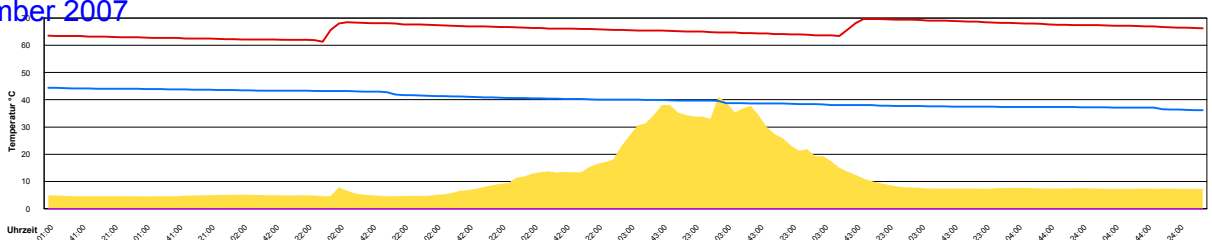

Donnerstag, 15. November 2007

Temperatur Sensor 1°C
Temperatur Sensor 2°C
Temperatur Sensor 3°C
Drehzahl Relais 1%
Drehzahl Relais 2%

Freitag, 16. November 2007

Temperatur Sensor 1°C
Temperatur Sensor 2°C
Temperatur Sensor 3°C
Drehzahl Relais 1%
Drehzahl Relais 2%

Samstag, 17. November 2007

Temperatur Sensor 1°C
Temperatur Sensor 2°C
Temperatur Sensor 3°C
Drehzahl Relais 1%
Drehzahl Relais 2%

Sonntag, 18. November 2007

Temperatur Sensor 1°C
Temperatur Sensor 2°C
Temperatur Sensor 3°C
Drehzahl Relais 1%
Drehzahl Relais 2%

Ladedauer Oben 1.5
Ladedauer unten 5.0

Montag, 19. November 2007

Temperatur Sensor 1°C
Temperatur Sensor 2°C
Temperatur Sensor 3°C
Drehzahl Relais 1%
Drehzahl Relais 2%

Dienstag, 20. November 2007

Temperatur Sensor 1°C
Temperatur Sensor 2°C
Temperatur Sensor 3°C
Drehzahl Relais 1%
Drehzahl Relais 2%

Mittwoch, 21. November 2007

Temperatur Sensor 1°C
Temperatur Sensor 2°C
Temperatur Sensor 3°C
Drehzahl Relais 1%
Drehzahl Relais 2%