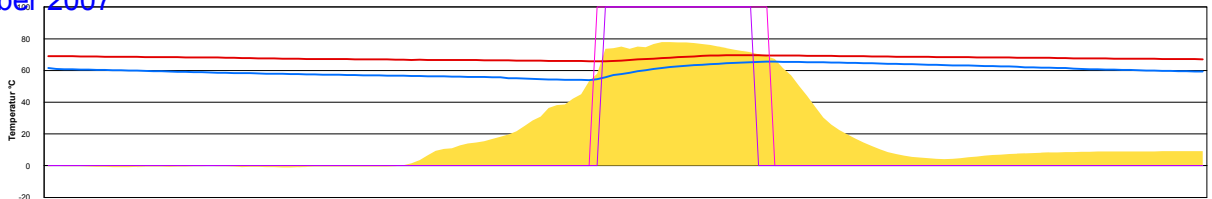

November 2007

Boiler-Ladezeiten

Monat

Donnerstag, 1. November 2007

Ladedauer Oben 3.7
Ladedauer unten 5.5

Freitag, 2. November 2007

Ladedauer Oben 4.3
Ladedauer unten 6.0

Samstag, 3. November 2007