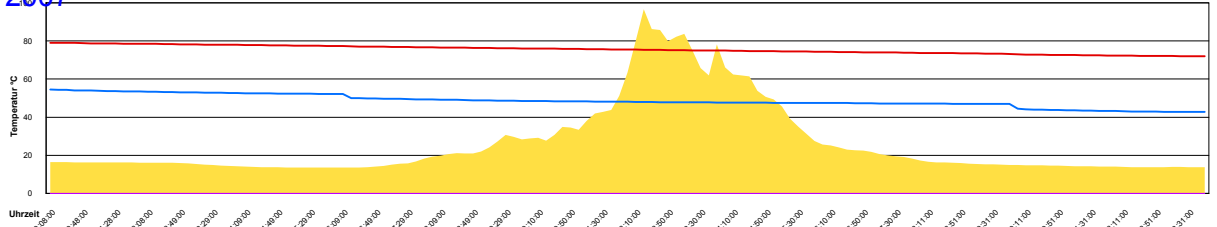

Mittwoch, 8. August 2007

Temperatur Sensor 1°C
Temperatur Sensor 2°C
Temperatur Sensor 3°C
Drehzahl Relais 1%
Drehzahl Relais 2%

Donnerstag, 9. August 2007

Temperatur Sensor 1°C
Temperatur Sensor 2°C
Temperatur Sensor 3°C
Drehzahl Relais 1%
Drehzahl Relais 2%