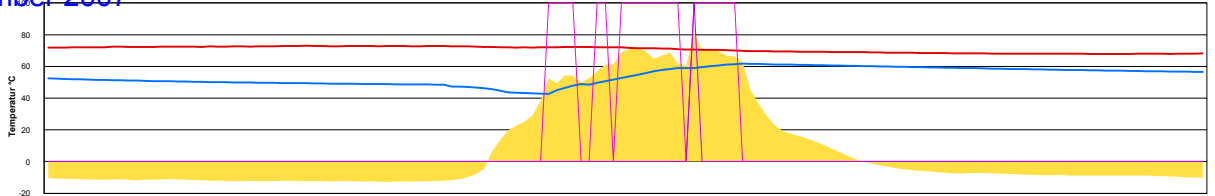

Samstag, 22. Dezember 2007