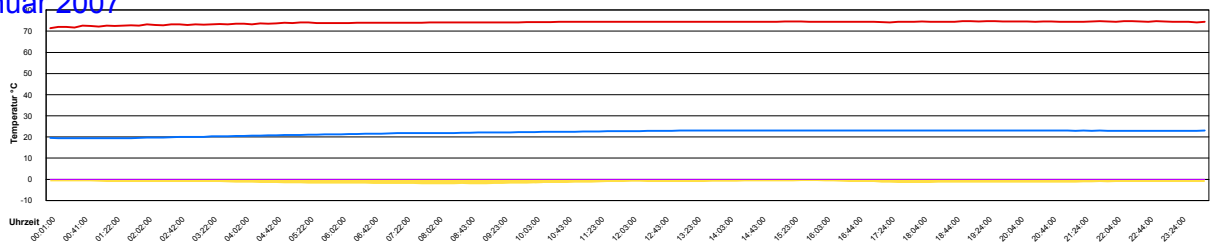

Donnerstag, 25. Januar 2007