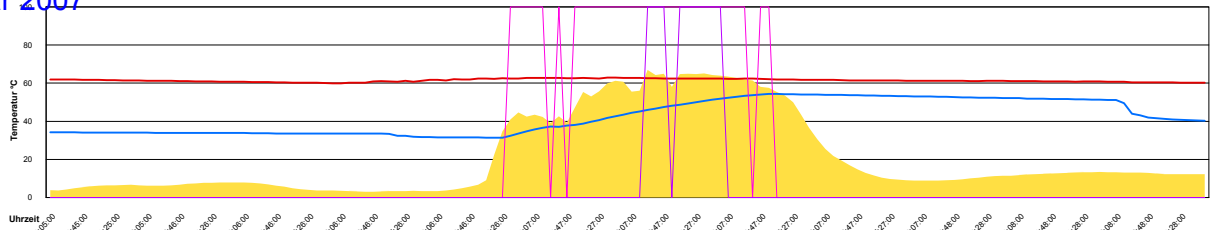

Ladedauer Oben 1.5
Ladedauer unten 5.0

Donnerstag, 11. Januar 2007

Temperatur Sensor 1°C
Temperatur Sensor 2°C
Temperatur Sensor 3°C
Drehzahl Relais 1%
Drehzahl Relais 2%