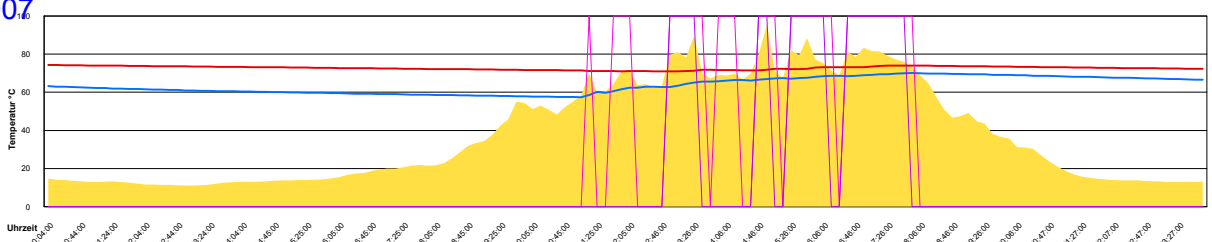

Ladedauer Oben 2.2
Ladedauer unten 7.0

Freitag, 25. Mai 2007

Ladedauer Oben 12.0
Ladedauer unten 15.5

Samstag, 26. Mai 2007

Ladedauer Oben 3.0
Ladedauer unten 7.7

Sonntag, 27. Mai 2007

Ladedauer Oben 3.2
Ladedauer unten 5.0