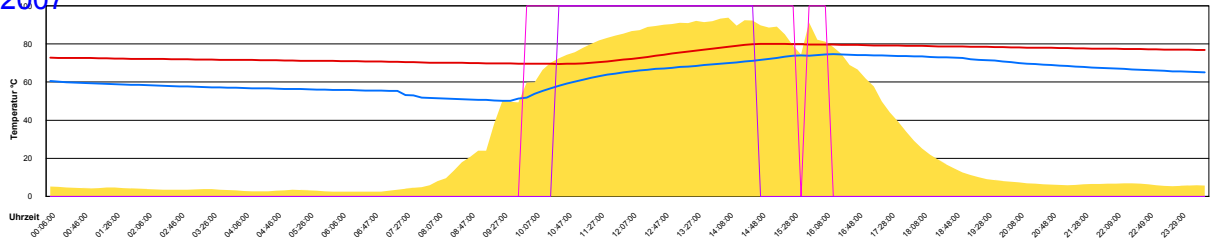

Montag, 8. Oktober 2007

Ladedauer Oben 4.2
Ladedauer unten 6.2