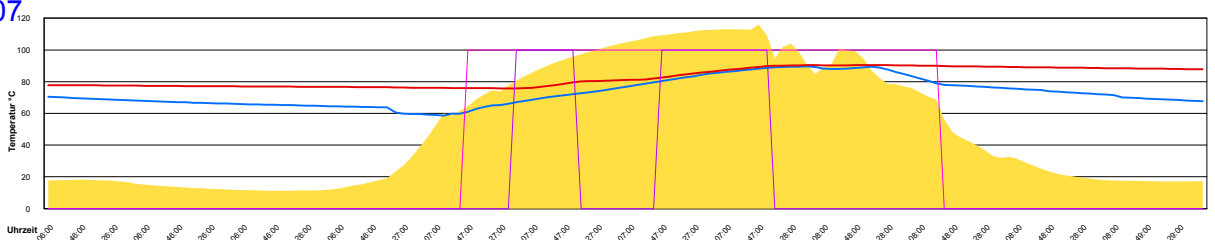

Montag, 21. Mai 2007

Ladedauer Oben 3.7
Ladedauer unten 9.8