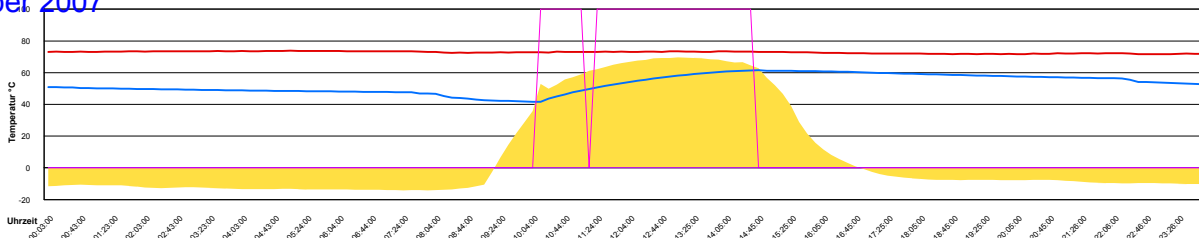

Freitag, 21. Dezember 2007