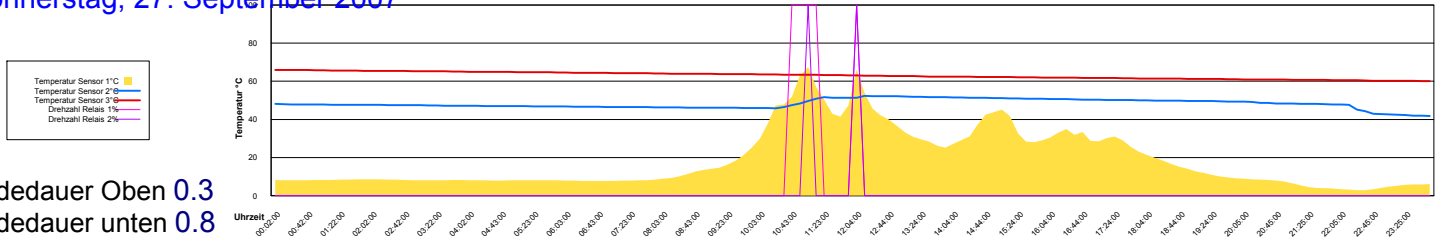

Donnerstag, 27. September 2007

Ladedauer Oben 0.3
Ladedauer unten 0.8