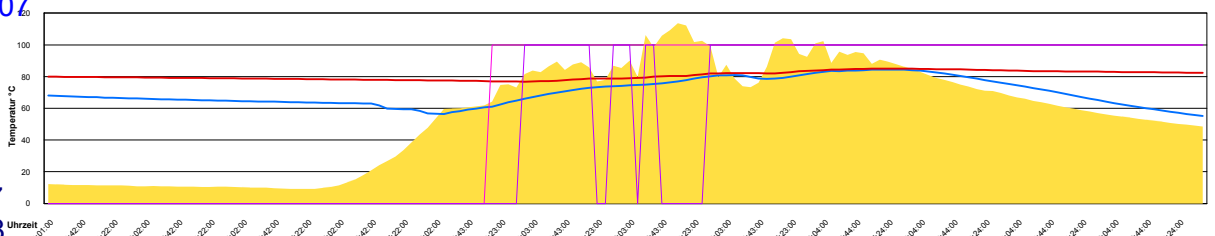

Ladedauer Oben 12.7
Ladedauer unten 14.8

Mittwoch, 6. Juni 2007

Temperatur Sensor 1°C
Temperatur Sensor 2°C
Temperatur Sensor 3°C
Drehzahl Relais 1%
Drehzahl Relais 2%