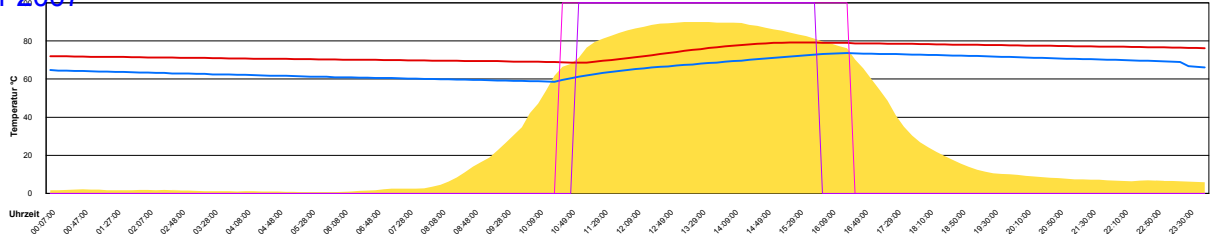

Montag, 15. Oktober 2007

- Temperatur Sensor 1°C
- Temperatur Sensor 2°C
- Temperatur Sensor 3°C
- Drehzahl Relais 1%
- Drehzahl Relais 2%

Ladedauer Oben 5.0
Ladedauer unten 6.0

Dienstag, 16. Oktober 2007

- Temperatur Sensor 1°C
- Temperatur Sensor 2°C
- Temperatur Sensor 3°C
- Drehzahl Relais 1%
- Drehzahl Relais 2%