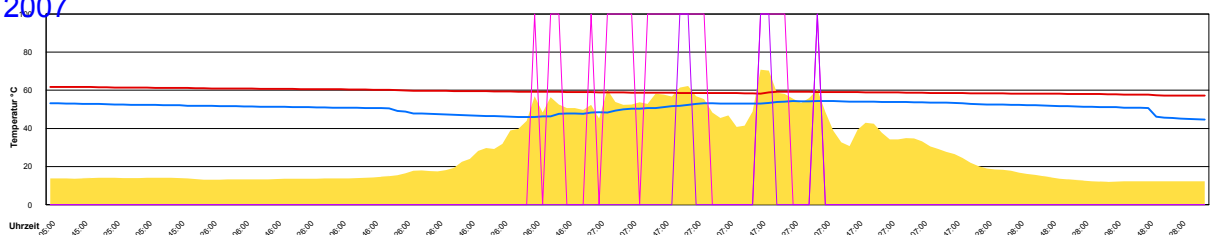

Montag, 20. August 2007

Ladedauer Oben 0.8
Ladedauer unten 3.5