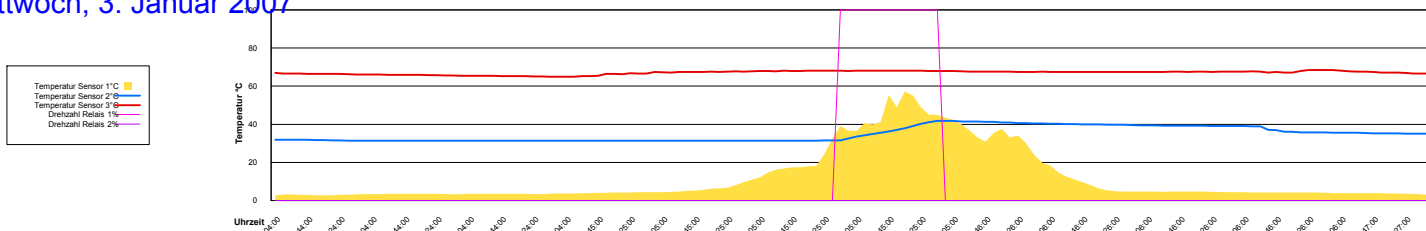

Ladedauer Oben 0.3
 Ladedauer unten 2.3

Januar 2007

Boiler-Ladezeiten

Monat

Montag, 1. Januar 2007

Dienstag, 2. Januar 2007

Mittwoch, 3. Januar 2007

Donnerstag, 4. Januar 2007