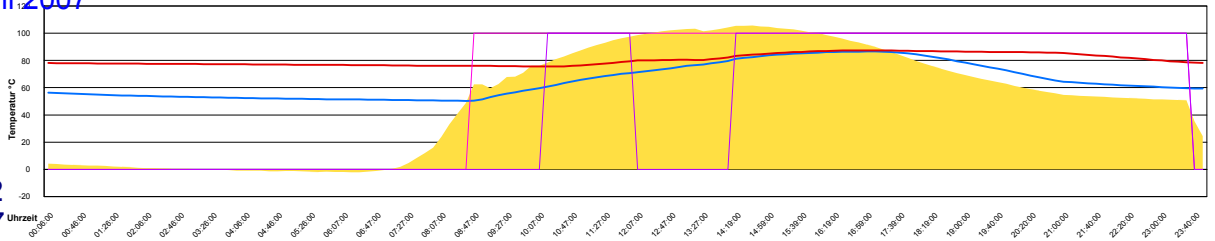

Donnerstag, 19. April 2007

Ladedauer Oben 11.2
Ladedauer unten 14.7