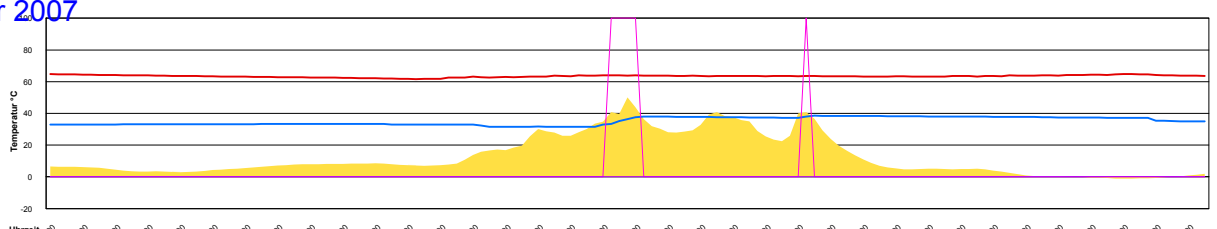

Montag, 8. Januar 2007

Temperatur Sensor 1°C
Temperatur Sensor 2°C
Temperatur Sensor 3°C
Drehzahl Relais 1%
Drehzahl Relais 2%

Dienstag, 9. Januar 2007

Temperatur Sensor 1°C
Temperatur Sensor 2°C
Temperatur Sensor 3°C
Drehzahl Relais 1%
Drehzahl Relais 2%

Mittwoch, 10. Januar 2007

Temperatur Sensor 1°C
Temperatur Sensor 2°C
Temperatur Sensor 3°C
Drehzahl Relais 1%
Drehzahl Relais 2%

Ladedauer Oben 1.5
Ladedauer unten 5.0

Donnerstag, 11. Januar 2007

Temperatur Sensor 1°C
Temperatur Sensor 2°C
Temperatur Sensor 3°C
Drehzahl Relais 1%
Drehzahl Relais 2%

Ladedauer Oben 0.7
Ladedauer unten 2.8

Freitag, 12. Januar 2007

Temperatur Sensor 1°C
Temperatur Sensor 2°C
Temperatur Sensor 3°C
Drehzahl Relais 1%
Drehzahl Relais 2%

Samstag, 13. Januar 2007

Temperatur Sensor 1°C
Temperatur Sensor 2°C
Temperatur Sensor 3°C
Drehzahl Relais 1%
Drehzahl Relais 2%

Sonntag, 14. Januar 2007

Temperatur Sensor 1°C
Temperatur Sensor 2°C
Temperatur Sensor 3°C
Drehzahl Relais 1%
Drehzahl Relais 2%