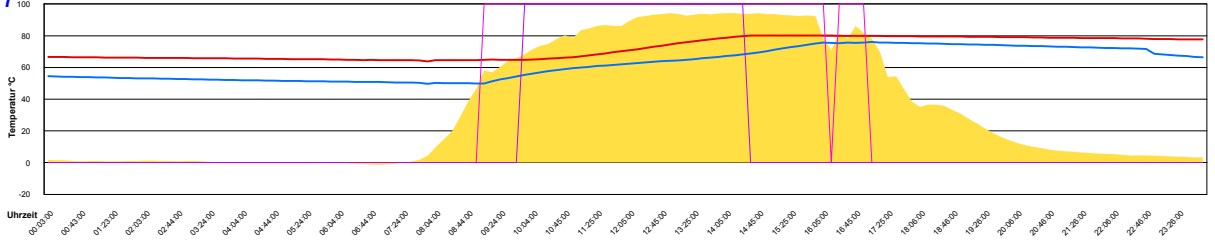

Monat

Sonntag, 1. April 2007

Ladedauer Oben 4.5
Ladedauer unten 6.7

Montag, 2. April 2007

Ladedauer Oben 4.7
Ladedauer unten 7.8

Dienstag, 3. April 2007

Ladedauer Oben 1.7
Ladedauer unten 4.8

Mittwoch, 4. April 2007