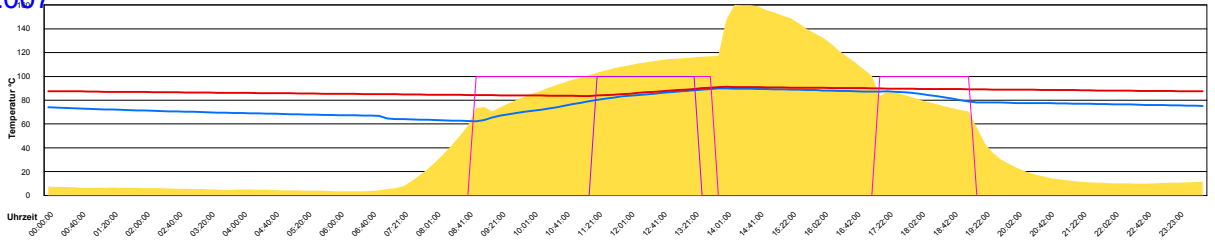

Dienstag, 17. April 2007

Ladedauer Oben 2.2
Ladedauer unten 7.0