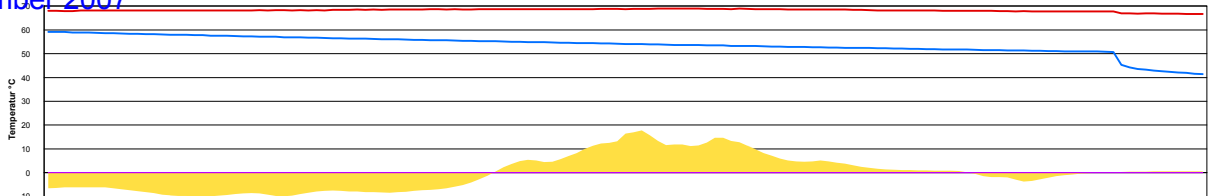

Sonntag, 23. Dezember 2007

Ladedauer Oben 1.5
Ladedauer unten 3.5

Montag, 24. Dezember 2007

Ladedauer Oben 2.7
Ladedauer unten 4.0

Dienstag, 25. Dezember 2007

Ladedauer Oben 1.7
Ladedauer unten 3.0

Mittwoch, 26. Dezember 2007