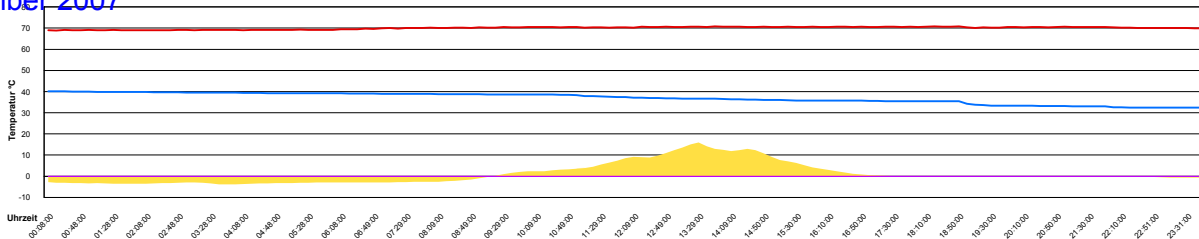

Sonntag, 16. Dezember 2007