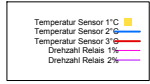

Dienstag, 23. Oktober 2007

Mittwoch, 24. Oktober 2007