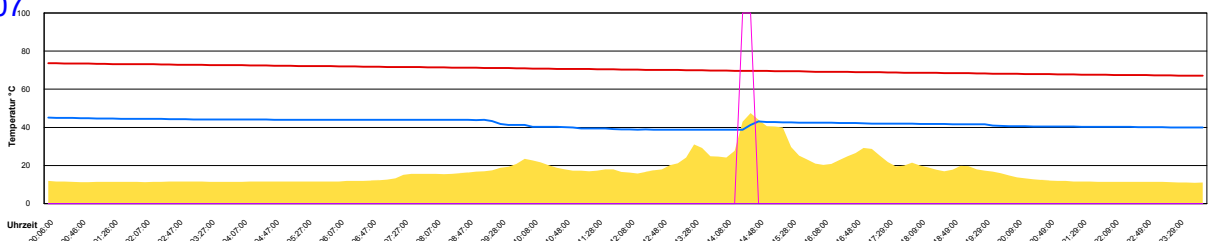

Mittwoch, 2. Mai 2007

Ladedauer Oben 8.8
Ladedauer unten 11.5

Donnerstag, 3. Mai 2007

Ladedauer Oben 10.7
Ladedauer unten 13.0

Freitag, 4. Mai 2007

Ladedauer Oben 1.8
Ladedauer unten 4.2

Samstag, 5. Mai 2007