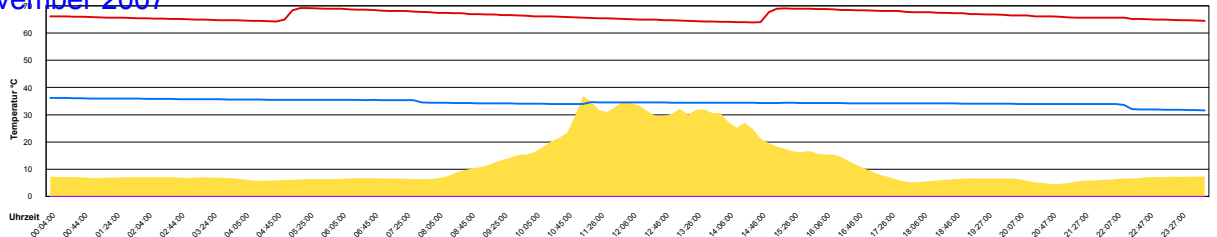

Donnerstag, 22. November 2007

Temperatur Sensor 1°C
Temperatur Sensor 2°C
Temperatur Sensor 3°C
Drehzahl Relais 1%
Drehzahl Relais 2%

Freitag, 23. November 2007

Temperatur Sensor 1°C
Temperatur Sensor 2°C
Temperatur Sensor 3°C
Drehzahl Relais 1%
Drehzahl Relais 2%