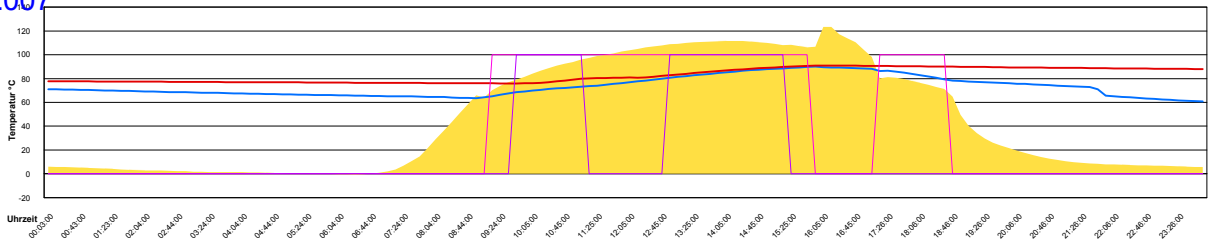

Donnerstag, 19. April 2007

Ladedauer Oben 11.2
Ladedauer unten 14.7

Freitag, 20. April 2007

Ladedauer Oben 9.8
Ladedauer unten 12.8

Samstag, 21. April 2007

Ladedauer Oben 4.0
Ladedauer unten 8.2

Sonntag, 22. April 2007