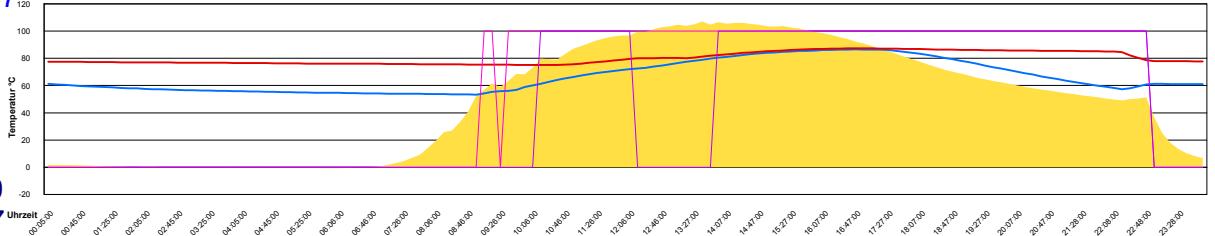

Montag, 9. April 2007

Ladedauer Oben 11.0
Ladedauer unten 13.7