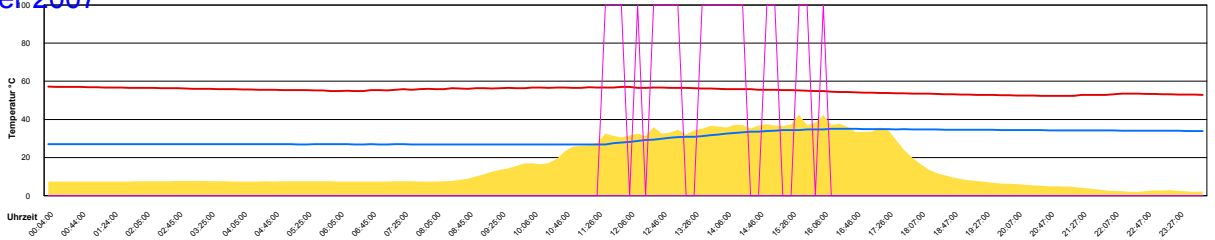

Samstag, 27. Oktober 2007