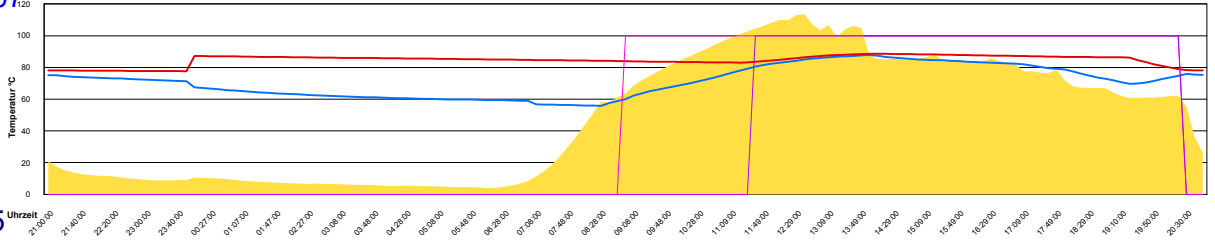

Mittwoch, 2. Mai 2007

Ladedauer Oben 8.8
Ladedauer unten 11.5