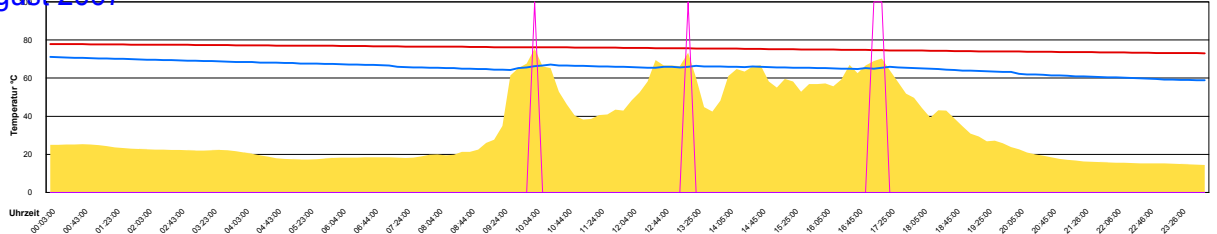

Donnerstag, 16. August 2007