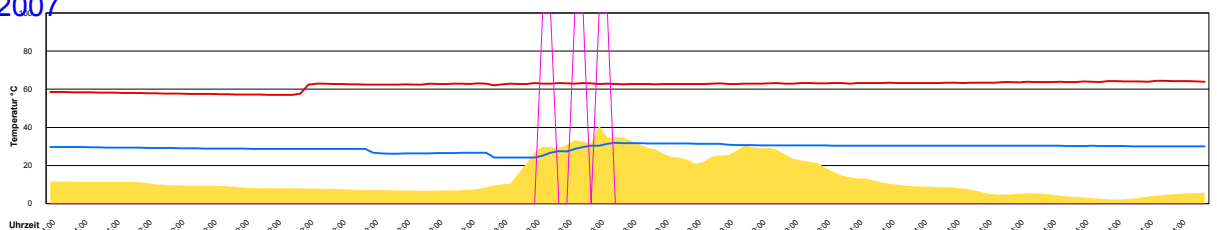

Samstag, 13. Januar 2007

Temperatur Sensor 1°C
Temperatur Sensor 2°C
Temperatur Sensor 3°C
Drehzahl Relais 1%
Drehzahl Relais 2%