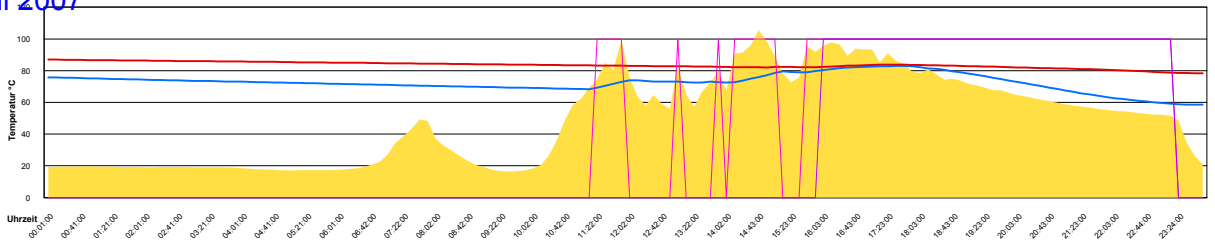

Ladedauer Oben 10.2
Ladedauer unten 13.0

Dienstag, 19. Juni 2007

Ladedauer Oben 4.0
Ladedauer unten 8.8

Mittwoch, 20. Juni 2007

Ladedauer Oben 2.5
Ladedauer unten 7.3

Donnerstag, 21. Juni 2007

Ladedauer Oben 7.3
Ladedauer unten 9.7