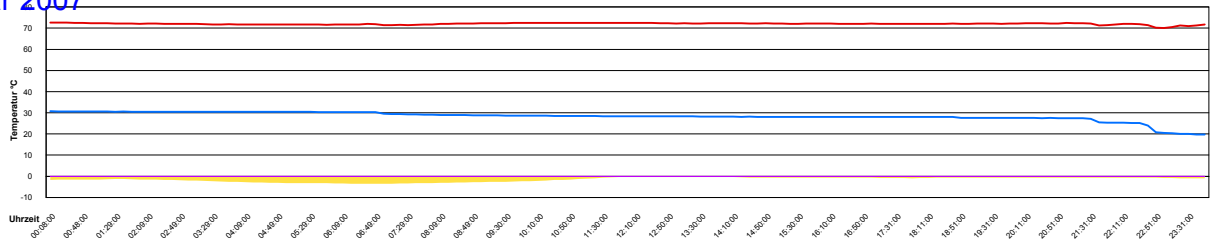

Mittwoch, 24. Januar 2007