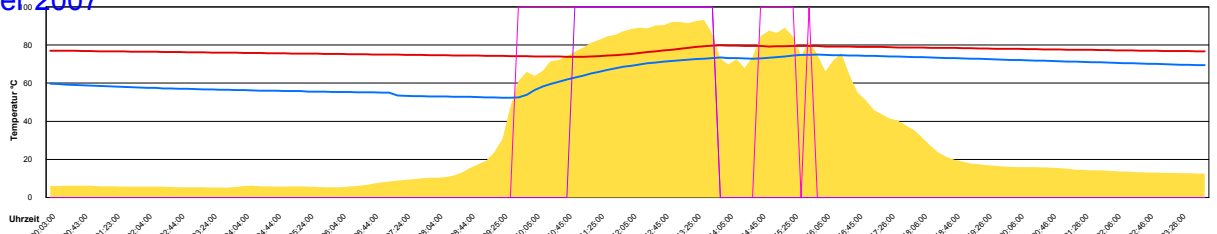

Ladedauer Oben 3.0
Ladedauer unten 5.2

Donnerstag, 18. Oktober 2007

- Temperatur Sensor 1°C
- Temperatur Sensor 2°C
- Temperatur Sensor 3°C
- Drehzahl Relais 1%
- Drehzahl Relais 2%