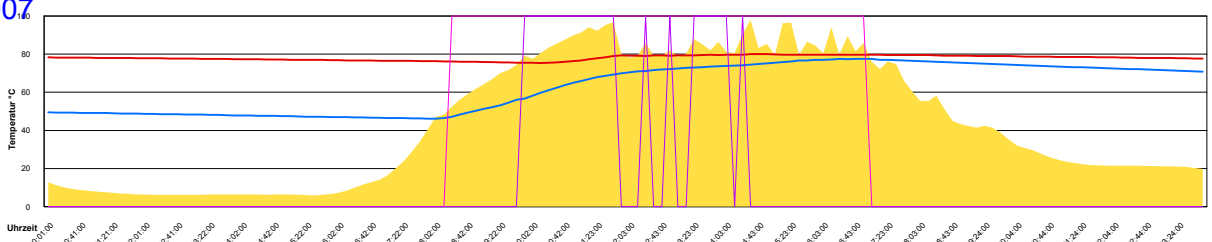

Donnerstag, 10. Mai 2007

Ladedauer Oben 7.0
Ladedauer unten 8.7

Freitag, 11. Mai 2007

Ladedauer Oben 3.7
Ladedauer unten 5.3

Samstag, 12. Mai 2007

Ladedauer Oben 10.2
Ladedauer unten 13.3

Sonntag, 13. Mai 2007