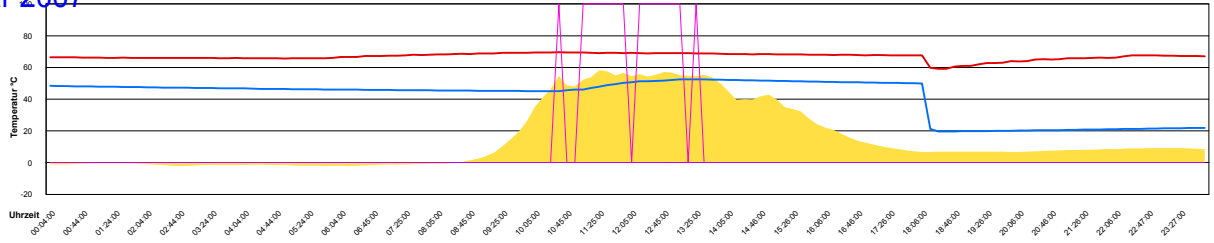

Mittwoch, 17. Januar 2007

Temperatur Sensor 1°C
Temperatur Sensor 2°C
Temperatur Sensor 3°C
Drehzahl Relais 1%
Drehzahl Relais 2%