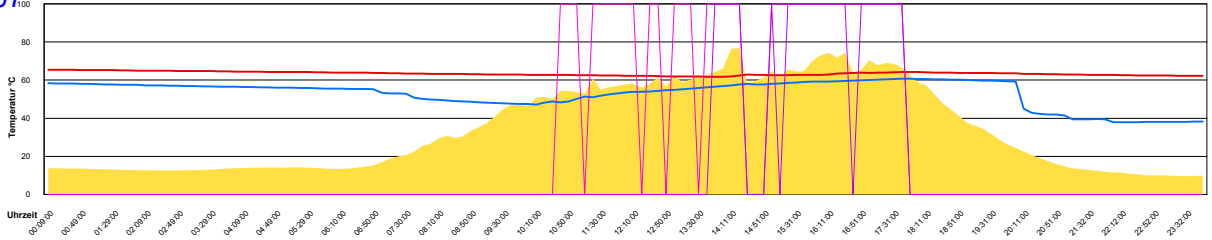

Sonntag, 6. Mai 2007

Ladedauer Oben 4.0
Ladedauer unten 6.5

Montag, 7. Mai 2007

Ladedauer Oben 1.5
Ladedauer unten 4.7

Dienstag, 8. Mai 2007

Ladedauer Oben 2.5
Ladedauer unten 4.8

Mittwoch, 9. Mai 2007

Ladedauer Oben 3.2
Ladedauer unten 6.0