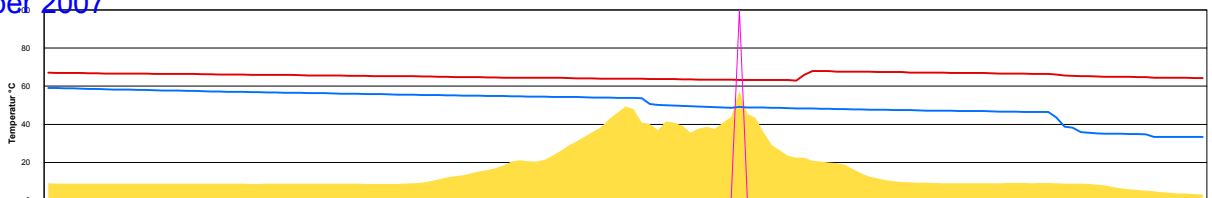

November 2007

Boiler-Ladezeiten

Monat

Donnerstag, 1. November 2007

Ladedauer Oben 3.7
Ladedauer unten 5.5

Freitag, 2. November 2007

Ladedauer Oben 4.3
Ladedauer unten 6.0

Samstag, 3. November 2007

Ladedauer Oben 3.2
Ladedauer unten 3.7

Sonntag, 4. November 2007

Montag, 5. November 2007

Ladedauer Oben 2.8
Ladedauer unten 5.2

Dienstag, 6. November 2007

Ladedauer Oben 1.3
Ladedauer unten 2.5

Mittwoch, 7. November 2007