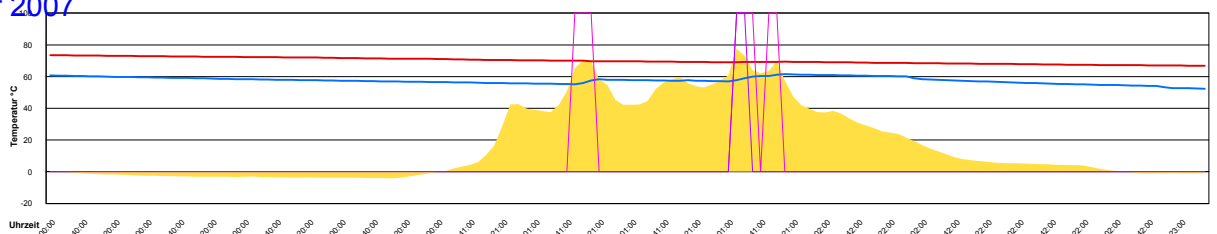

Ladedauer Oben 0.3
Ladedauer unten 1.3

Samstag, 20. Oktober 2007

- Temperatur Sensor 1°C
- Temperatur Sensor 2°C
- Temperatur Sensor 3°C
- Drehzahl Relais 1%
- Drehzahl Relais 2%