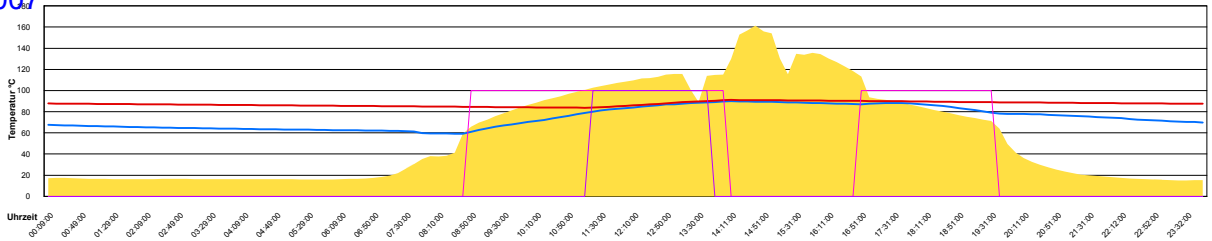

Dienstag, 22. Mai 2007