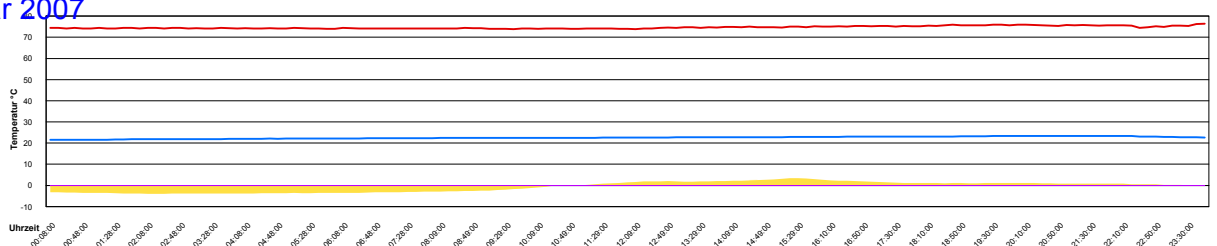

Samstag, 27. Januar 2007