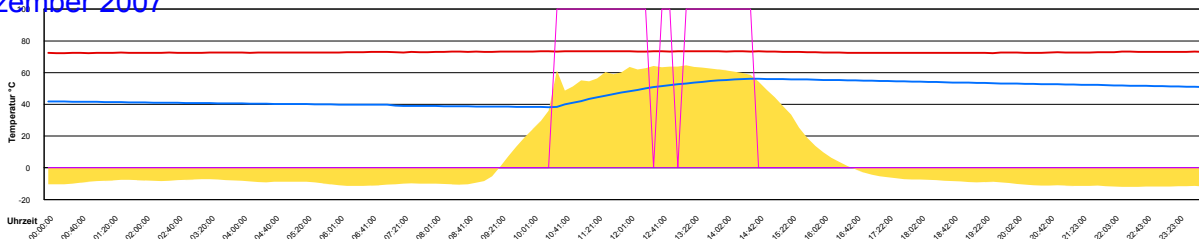

Donnerstag, 20. Dezember 2007