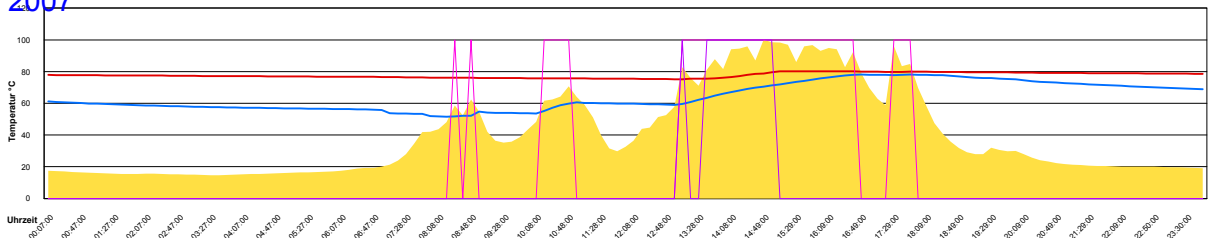

Dienstag, 17. Juli 2007

Ladedauer Oben 10.7
Ladedauer unten 13.5

Mittwoch, 18. Juli 2007

Ladedauer Oben 10.0
Ladedauer unten 12.8

Donnerstag, 19. Juli 2007

Ladedauer Oben 1.7
Ladedauer unten 5.2

Freitag, 20. Juli 2007