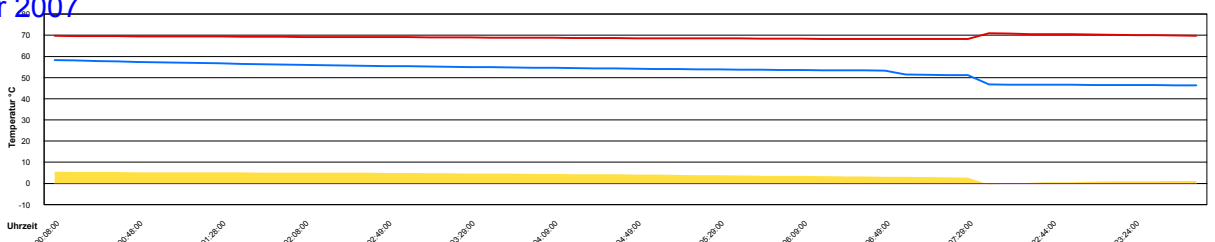

Dienstag, 6. Februar 2007