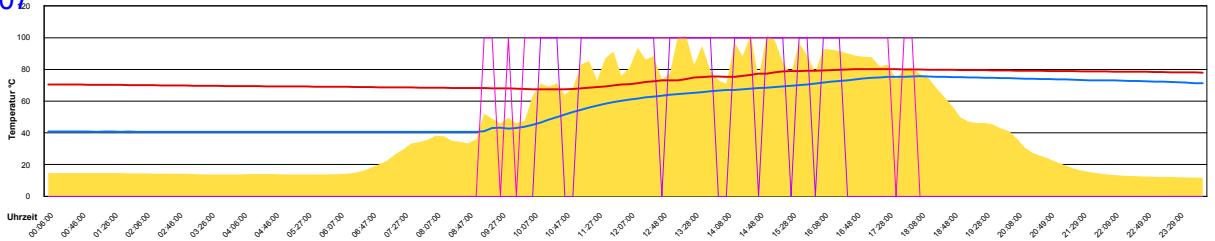

Sonntag, 22. Juli 2007

Ladedauer Oben 5.0
Ladedauer unten 8.5