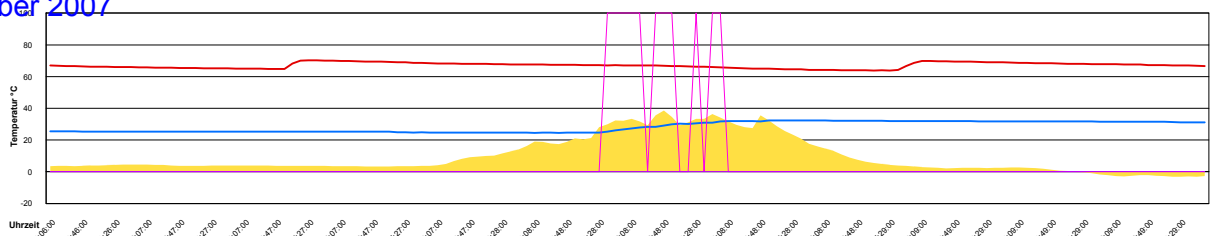

Dienstag, 27. November 2007

Temperatur Sensor 1°C
Temperatur Sensor 2°C
Temperatur Sensor 3°C
Drehzahl Relais 1%
Drehzahl Relais 2%