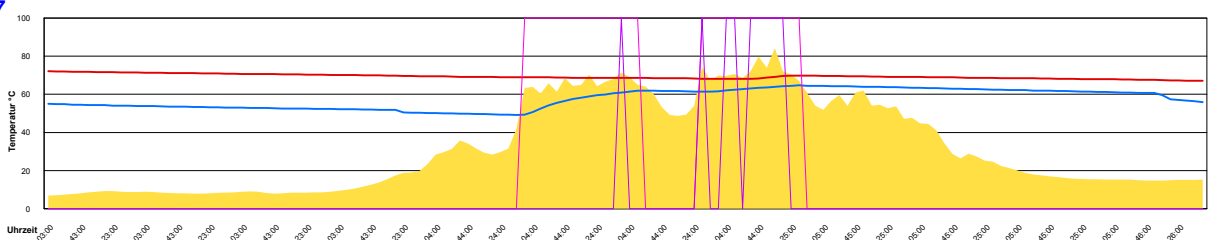

Montag, 7. Mai 2007

Ladedauer Oben 1.5
Ladedauer unten 4.7