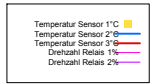

Ladedauer Oben 2.8
Ladedauer unten 5.0

Donnerstag, 20. September 2007