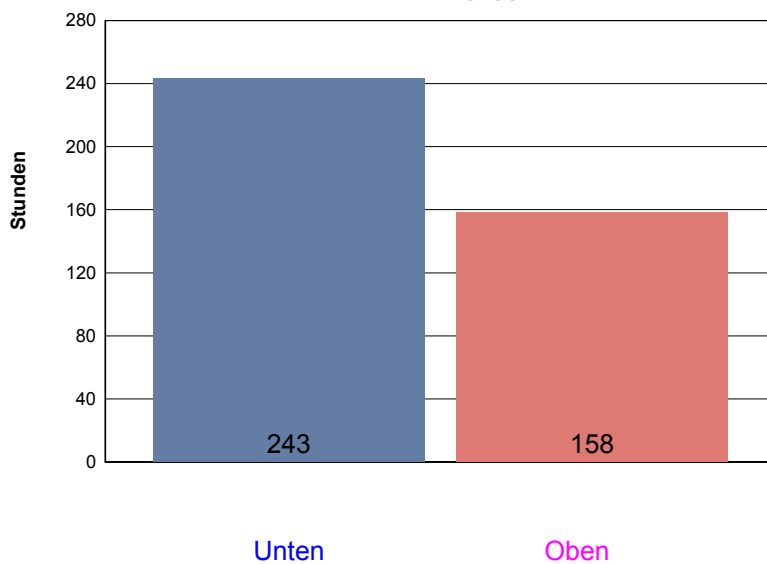

Juni 2007

Boiler-Ladezeiten

Monat