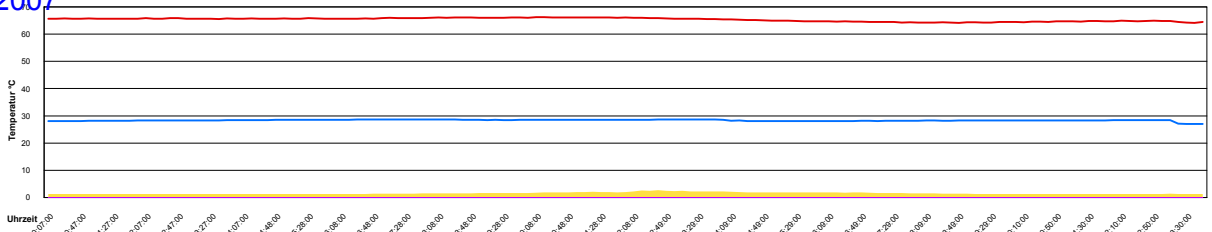

Samstag, 24. März 2007