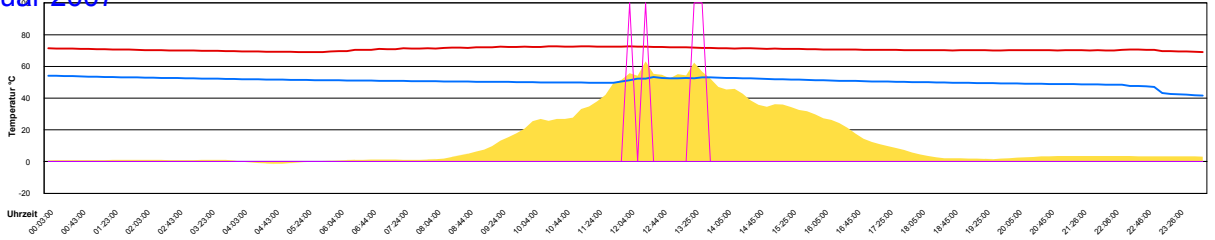

Donnerstag, 1. Februar 2007