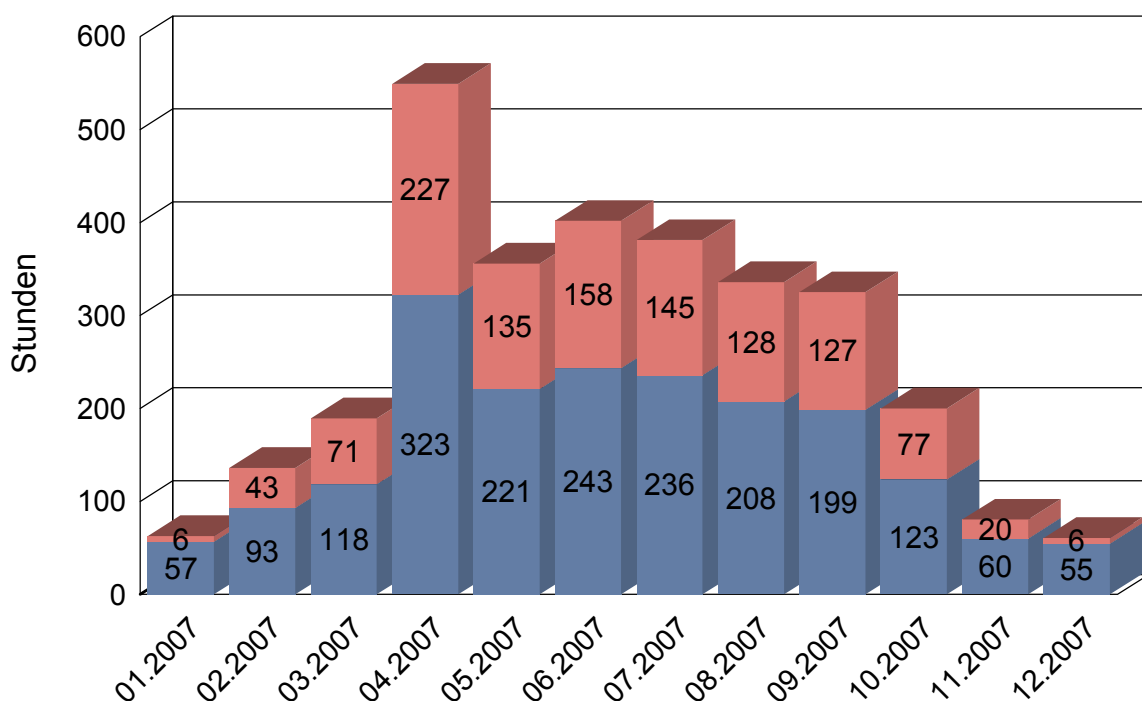

Temperaturen am Dachsensor und Boiler

Boiler-Ladezeiten

Pro Monat

Die Temperatur wird am Kollektor gemessen, der auf dem Dach installiert ist, und alle 10 Minuten aufgezeichnet. Der Boiler wird mit Schichtladung betrieben, deshalb die Bezeichnungen 'Oben' für das oben im Boiler liegende Wärmetauschelement und 'Unten' für das untere.