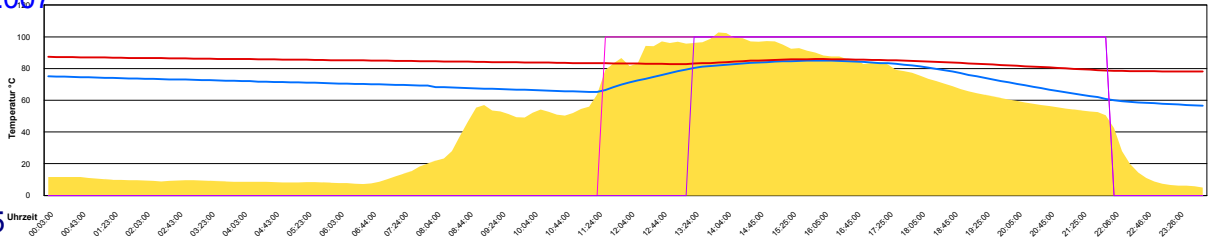

Ladedauer Oben 11.5
Ladedauer unten 14.0

Montag, 16. April 2007

Ladedauer Oben 3.7
Ladedauer unten 7.5

Dienstag, 17. April 2007

Ladedauer Oben 2.2
Ladedauer unten 7.0

Mittwoch, 18. April 2007

Ladedauer Oben 8.7
Ladedauer unten 10.5