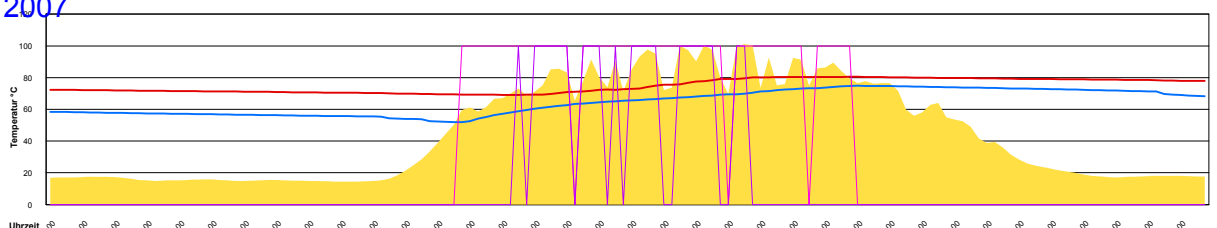

Sonntag, 12. August 2007

Temperatur Sensor 1°C
 Temperatur Sensor 2°C
 Temperatur Sensor 3°C
 Drehzahl Relais 1%
 Drehzahl Relais 2%

Ladedauer Oben 5.7
 Ladedauer unten 7.3

Montag, 13. August 2007

Temperatur Sensor 1°C
 Temperatur Sensor 2°C
 Temperatur Sensor 3°C
 Drehzahl Relais 1%
 Drehzahl Relais 2%