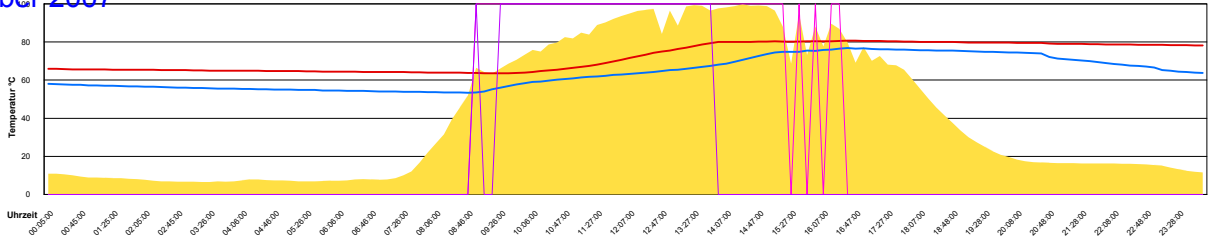

Sonntag, 2. September 2007

Ladedauer Oben 4.7
Ladedauer unten 7.2