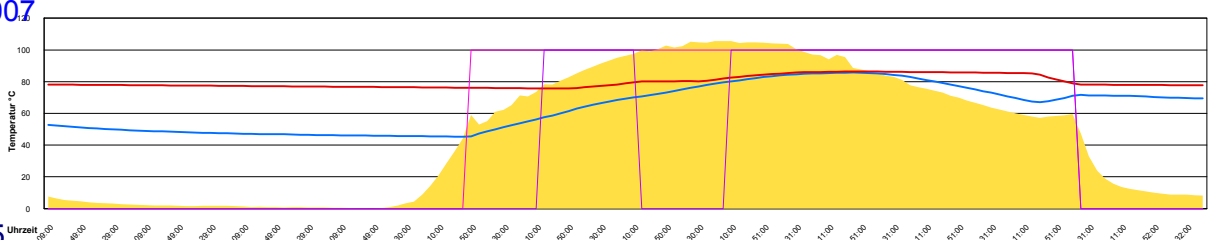

Donnerstag, 5. April 2007

Ladedauer Oben 4.2
Ladedauer unten 7.8

Freitag, 6. April 2007

Ladedauer Oben 11.5
Ladedauer unten 14.0

Samstag, 7. April 2007

Ladedauer Oben 9.2
Ladedauer unten 12.5

Sonntag, 8. April 2007