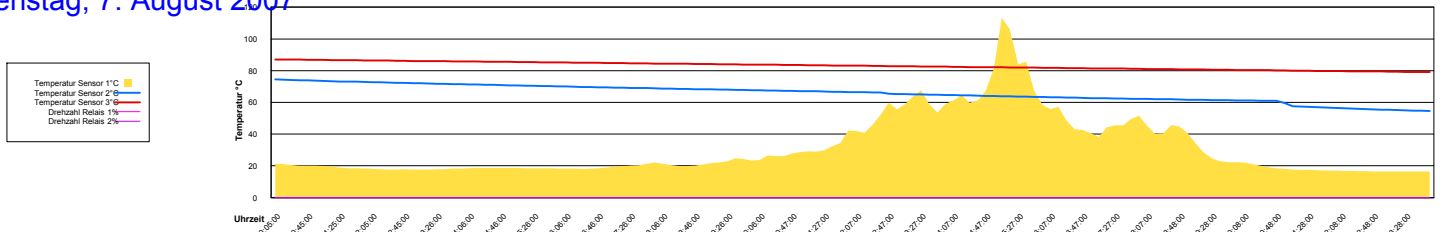

Dienstag, 7. August 2007