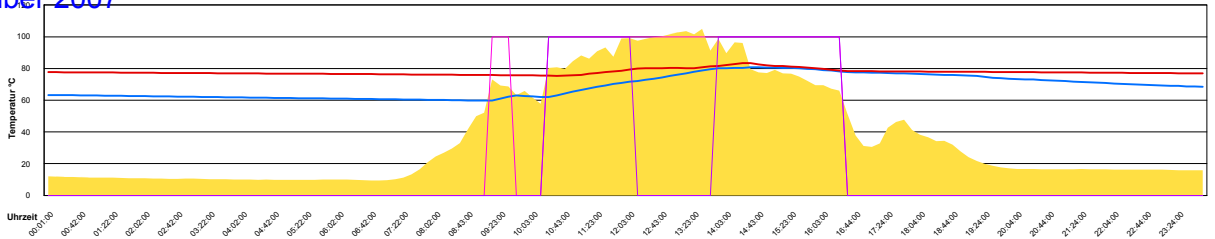

Ladedauer Oben 9.2
Ladedauer unten 12.5

Sonntag, 16. September 2007

Ladedauer Oben 9.3
Ladedauer unten 12.7

Montag, 17. September 2007

Ladedauer Oben 4.5
Ladedauer unten 6.7

Dienstag, 18. September 2007

Ladedauer Oben 0.8
Ladedauer unten 1.5