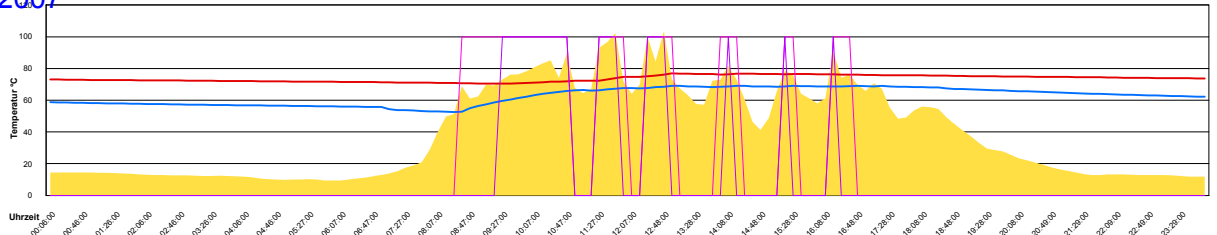

Freitag, 17. August 2007

Ladedauer Oben 3.0
Ladedauer unten 5.0