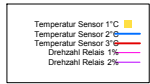

Sonntag, 28. Oktober 2007