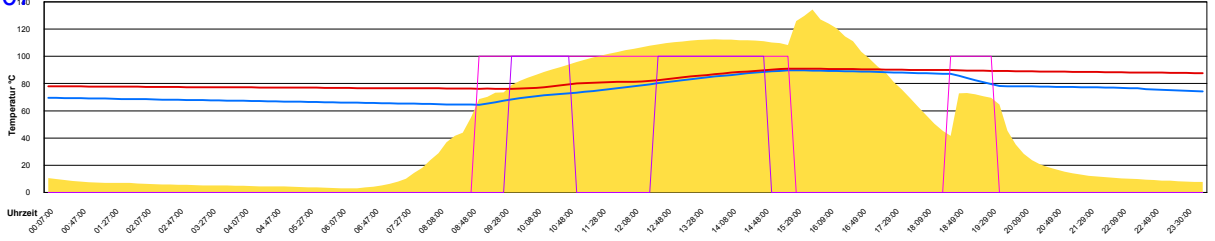

Montag, 16. April 2007

Ladedauer Oben 3.7
Ladedauer unten 7.5