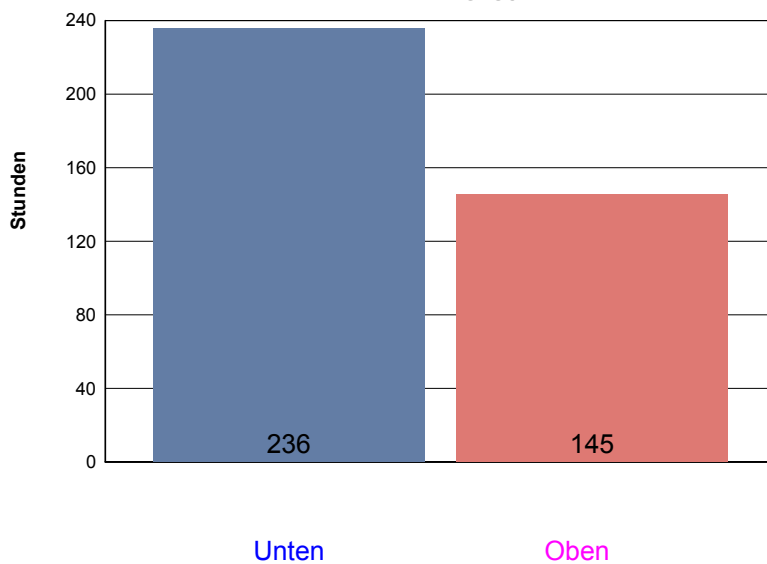

Freitag, 31. August 2007

Ladedauer Oben 5.8
 Ladedauer unten 8.5

Juli 2007

Boiler-Ladezeiten

Monat

Sonntag, 1. Juli 2007

Ladedauer Oben 3.3
Ladedauer unten 7.3

Montag, 2. Juli 2007