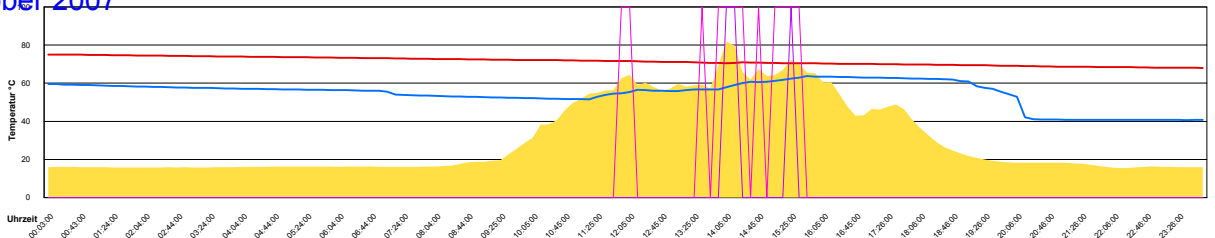

Donnerstag, 4. Oktober 2007

Ladedauer Oben 0.5
Ladedauer unten 2.0