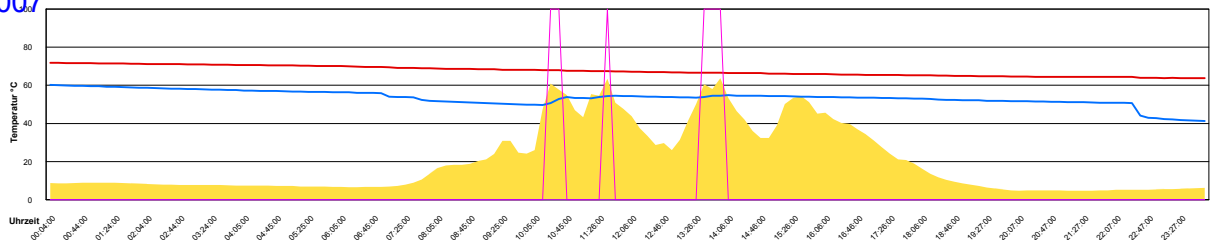

Montag, 5. März 2007

Ladedauer Oben 0.3
Ladedauer unten 0.8

Dienstag, 6. März 2007

Ladedauer Oben 3.5
Ladedauer unten 5.3

Mittwoch, 7. März 2007

Donnerstag, 8. März 2007

Ladedauer Oben 2.3
Ladedauer unten 4.5