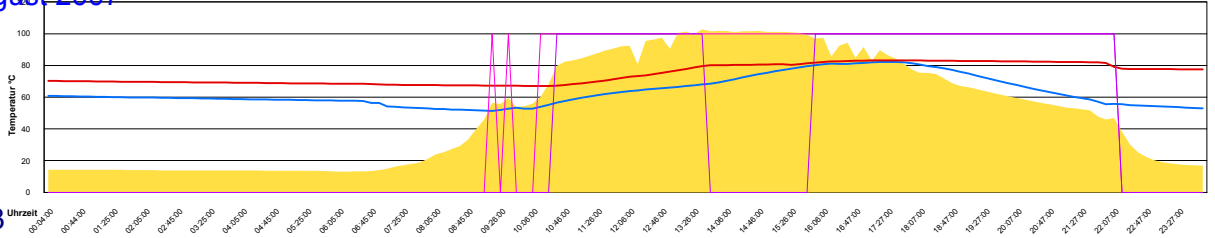

Mittwoch, 22. August 2007

Temperatur Sensor 1°C
 Temperatur Sensor 2°C
 Temperatur Sensor 3°C
 Drehzahl Relais 1%
 Drehzahl Relais 2%

Ladedauer Oben 6.5
 Ladedauer unten 8.7

Donnerstag, 23. August 2007

Temperatur Sensor 1°C
 Temperatur Sensor 2°C
 Temperatur Sensor 3°C
 Drehzahl Relais 1%
 Drehzahl Relais 2%