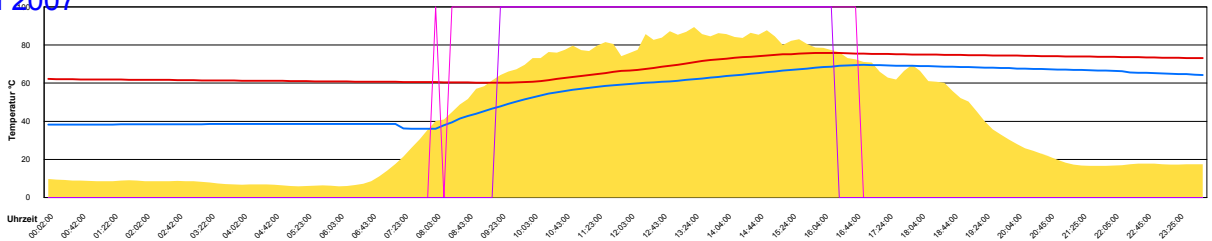

Donnerstag, 10. Mai 2007

Ladedauer Oben 7.0
Ladedauer unten 8.7