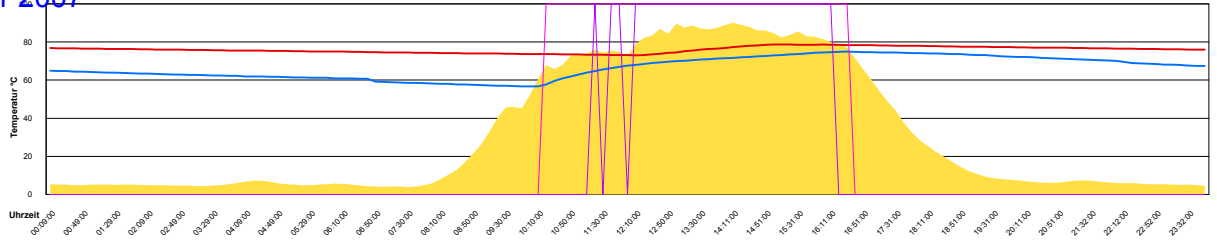

Dienstag, 9. Oktober 2007

Ladedauer Oben 4.7
Ladedauer unten 6.3