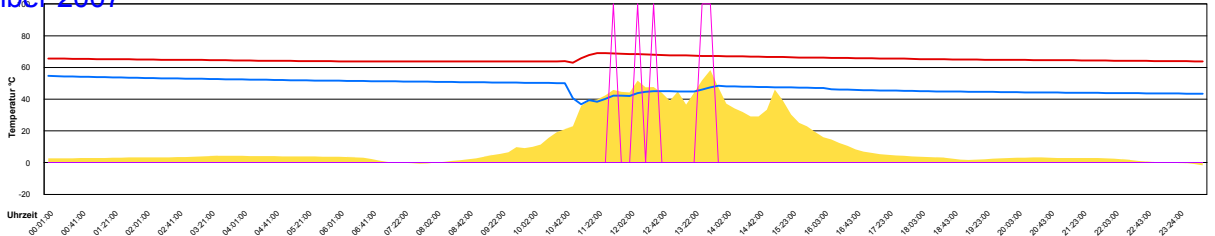

Sonntag, 30. Dezember 2007