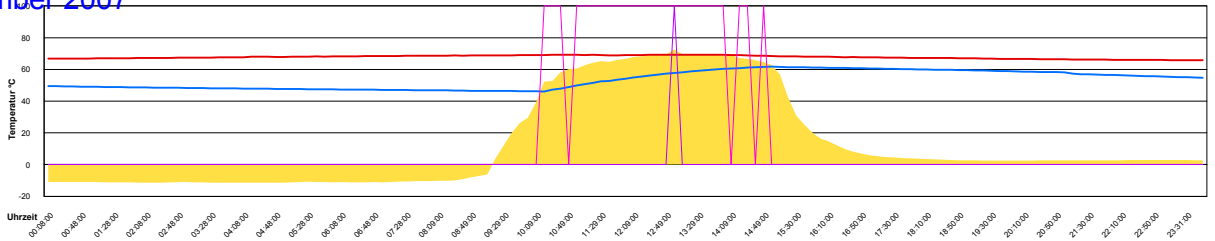

Samstag, 29. Dezember 2007