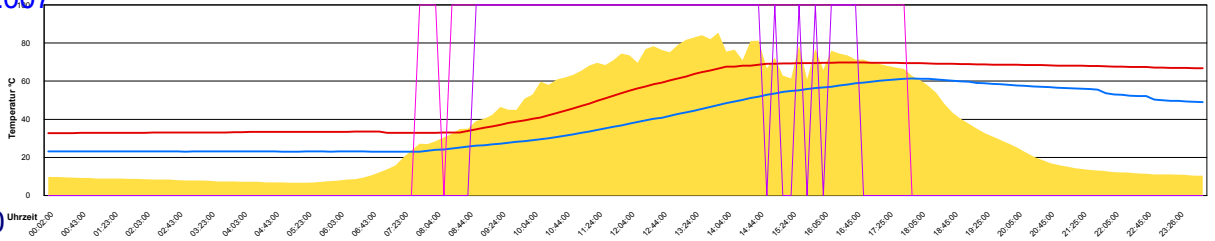

Dienstag, 24. April 2007

Ladedauer Oben 7.2
Ladedauer unten 10.0