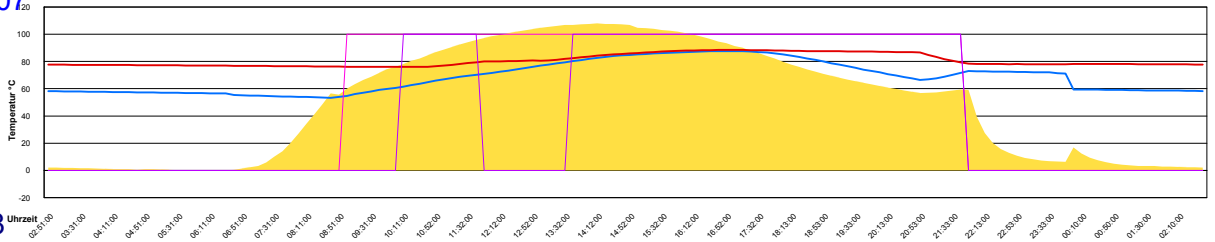

Freitag, 20. April 2007

Ladedauer Oben 9.8
Ladedauer unten 12.8