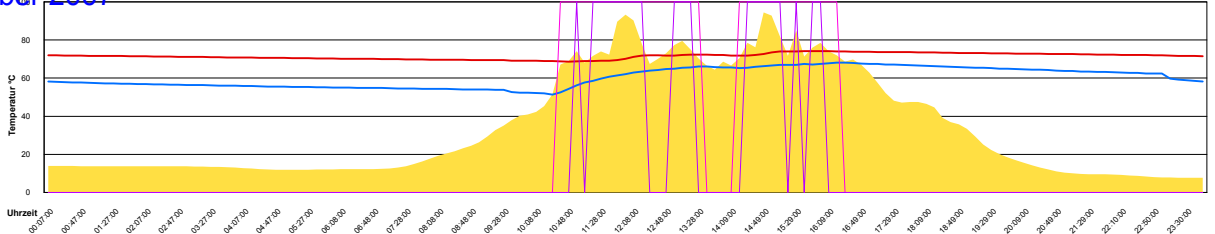

Sonntag, 9. September 2007

Ladedauer Oben 3.2
Ladedauer unten 5.2