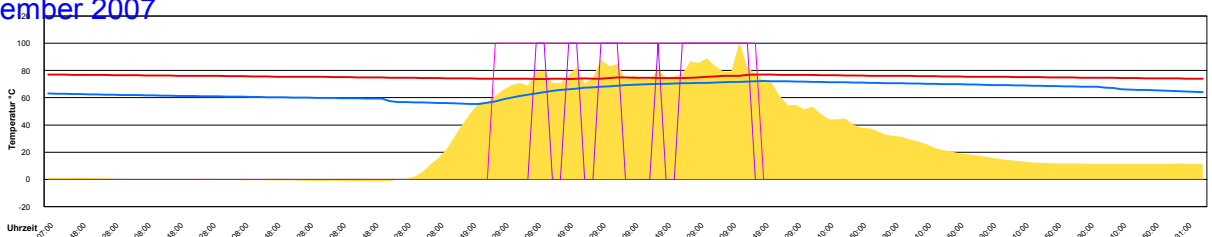

Donnerstag, 6. September 2007

Ladedauer Oben 2.8
Ladedauer unten 5.5