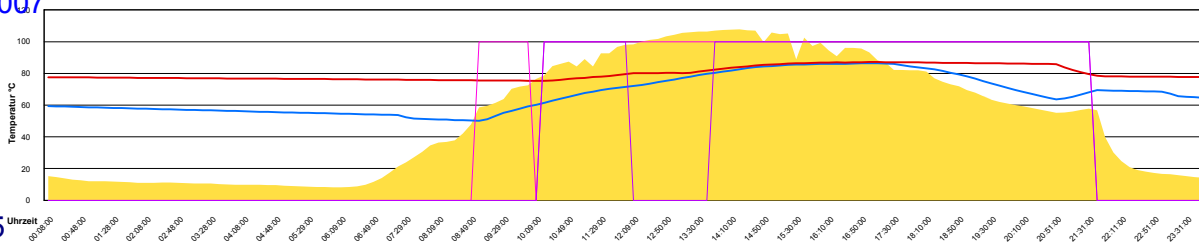

Donnerstag, 26. April 2007

Ladedauer Oben 11.8
Ladedauer unten 14.3

Freitag, 27. April 2007

Ladedauer Oben 10.7
Ladedauer unten 14.0

Samstag, 28. April 2007

Ladedauer Oben 9.3
Ladedauer unten 12.7

Sonntag, 29. April 2007