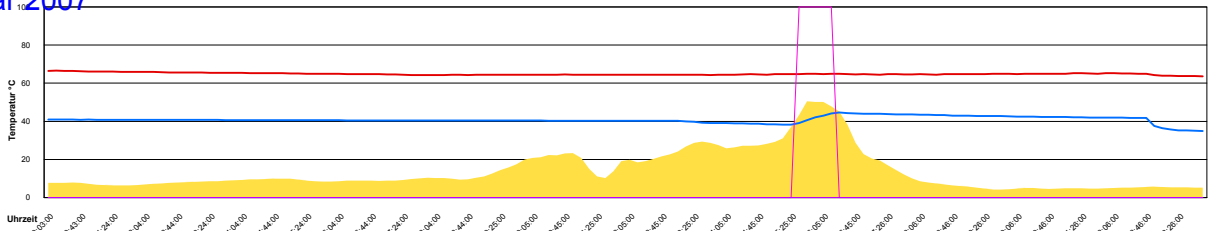

Sonntag, 25. Februar 2007