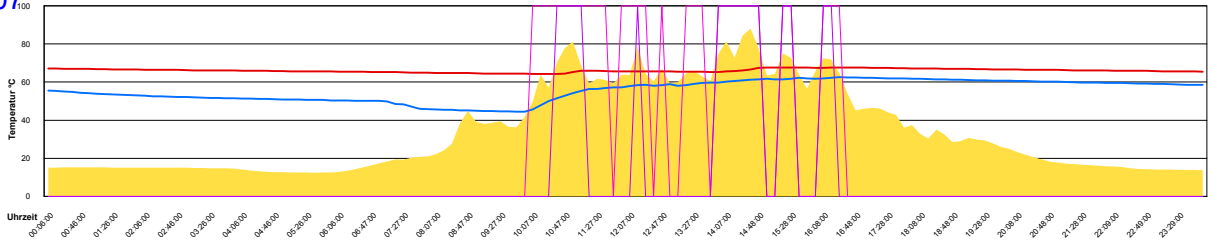

Sonntag, 6. Mai 2007

Ladedauer Oben 4.0
Ladedauer unten 6.5

Montag, 7. Mai 2007

Ladedauer Oben 1.5
Ladedauer unten 4.7

Dienstag, 8. Mai 2007

Ladedauer Oben 2.5
Ladedauer unten 4.8

Mittwoch, 9. Mai 2007

Ladedauer Oben 3.2
Ladedauer unten 6.0