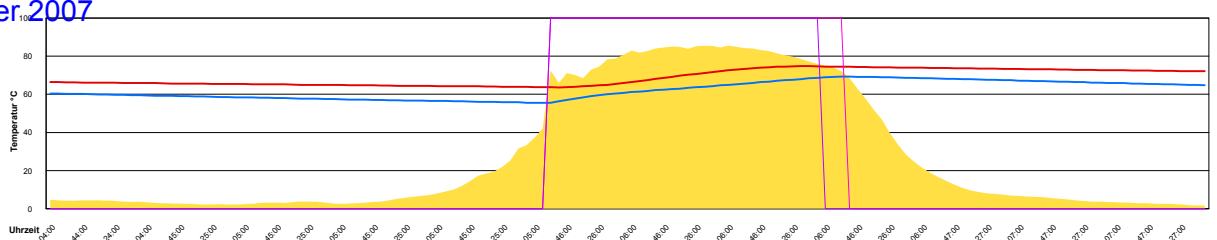

Ladedauer Oben 4.0
Ladedauer unten 5.5

Freitag, 12. Oktober 2007

Ladedauer Oben 3.2
Ladedauer unten 5.5

Samstag, 13. Oktober 2007

Ladedauer Oben 2.7
Ladedauer unten 4.0

Sonntag, 14. Oktober 2007

Ladedauer Oben 5.7
Ladedauer unten 6.2