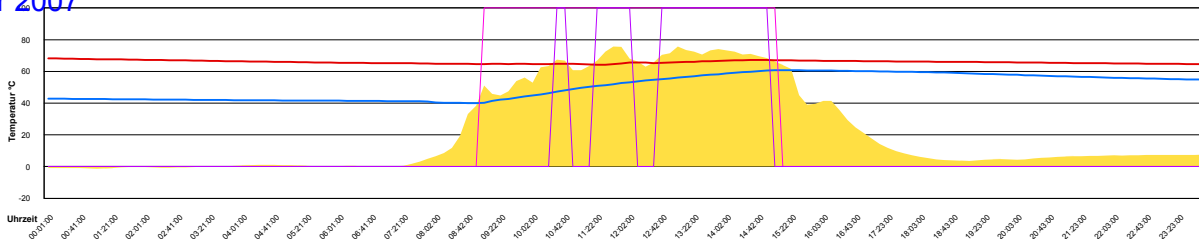

Montag, 29. Oktober 2007

Ladedauer Oben 3.5
Ladedauer unten 6.2