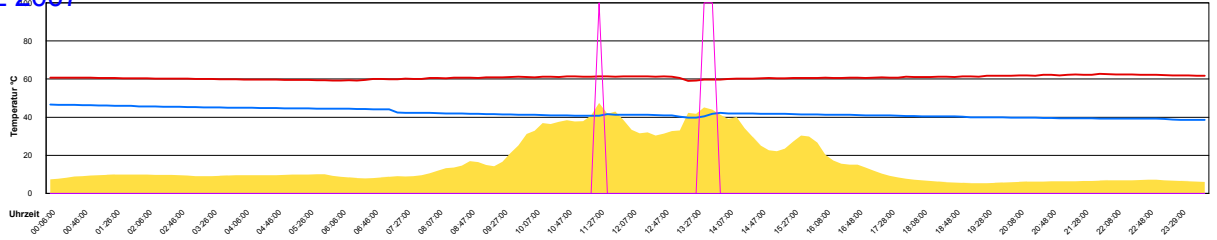

Donnerstag, 1. März 2007