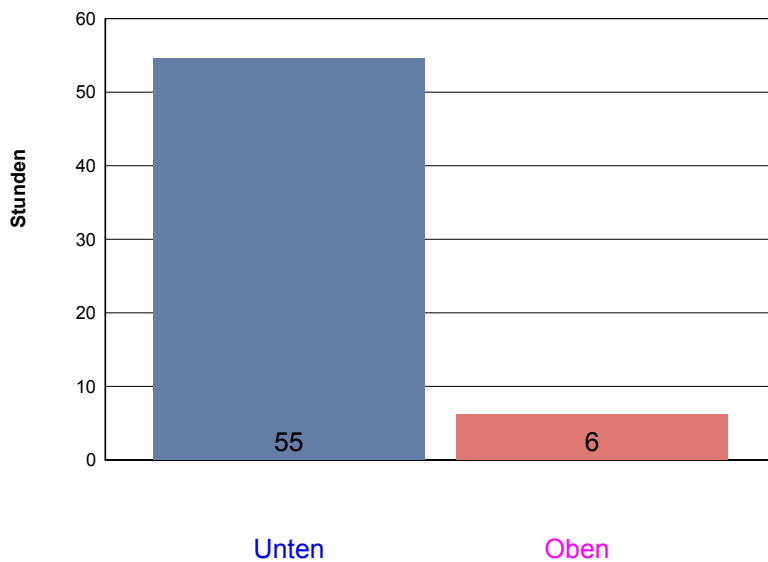

Dezember 2007

Boiler-Ladezeiten

Monat