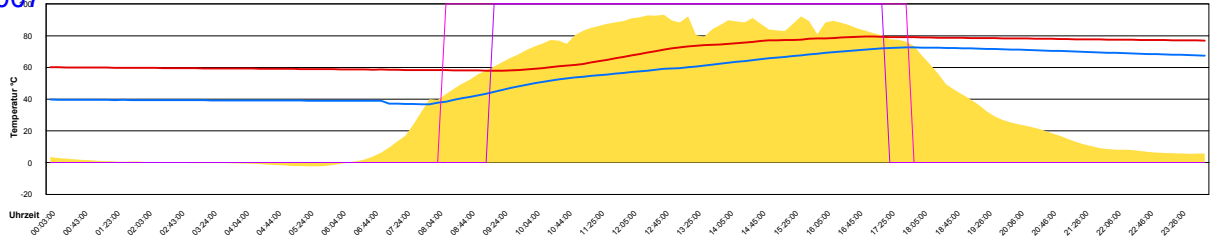

Mittwoch, 30. Mai 2007

Ladedauer Oben 8.2
Ladedauer unten 9.7