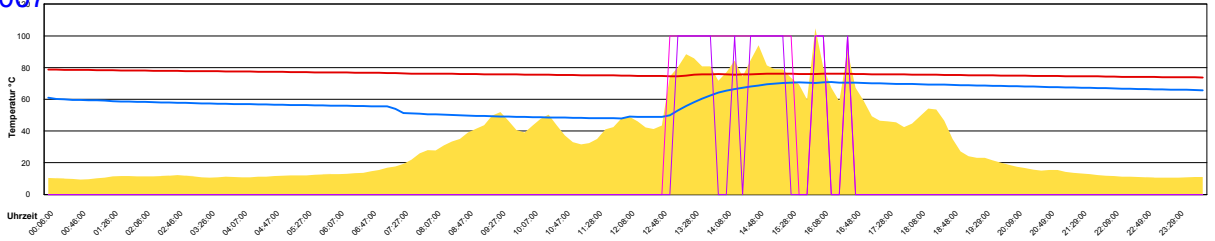

Dienstag, 26. Juni 2007

Ladedauer Oben 2.3
Ladedauer unten 3.2