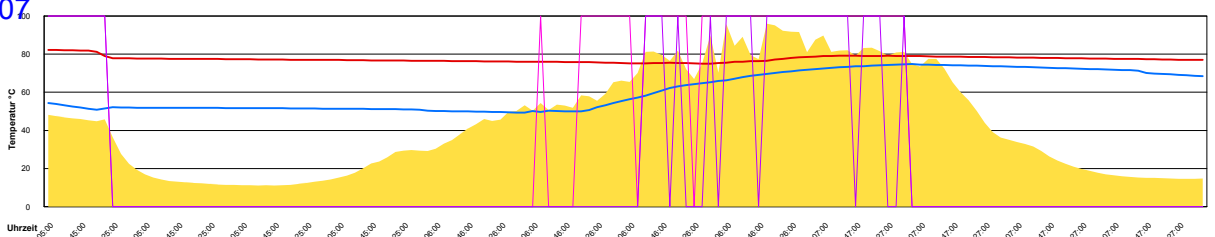

Dienstag, 5. Juni 2007

Temperatur Sensor 1°C
 Temperatur Sensor 2°C
 Temperatur Sensor 3°C
 Drehzahl Relais 1%
 Drehzahl Relais 2%

Ladedauer Oben 12.7
 Ladedauer unten 14.8

Mittwoch, 6. Juni 2007

Temperatur Sensor 1°C
 Temperatur Sensor 2°C
 Temperatur Sensor 3°C
 Drehzahl Relais 1%
 Drehzahl Relais 2%