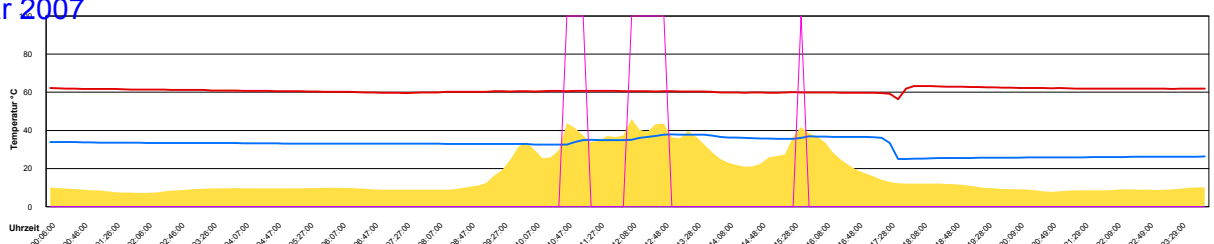

Sonntag, 21. Januar 2007

Temperatur Sensor 1°C
Temperatur Sensor 2°C
Temperatur Sensor 3°C
Drehzahl Relais 1%
Drehzahl Relais 2%