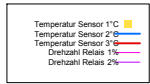

Ladedauer Oben 0.2
Ladedauer unten 1.3

Montag, 22. Oktober 2007

Ladedauer Oben 0.2
Ladedauer unten 0.8

Dienstag, 23. Oktober 2007

Mittwoch, 24. Oktober 2007

Donnerstag, 25. Oktober 2007

Freitag, 26. Oktober 2007