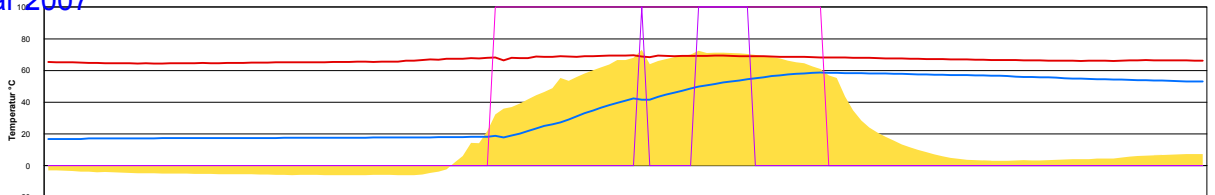

Donnerstag, 15. Februar 2007

Ladedauer Oben 2.3
Ladedauer unten 5.8

Freitag, 16. Februar 2007

Ladedauer Oben 4.0
Ladedauer unten 6.5

Samstag, 17. Februar 2007

Ladedauer Oben 0.2
Ladedauer unten 5.2

Sonntag, 18. Februar 2007