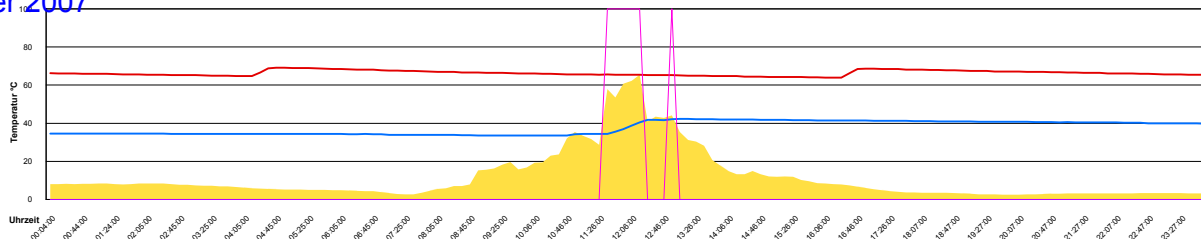

Freitag, 9. November 2007