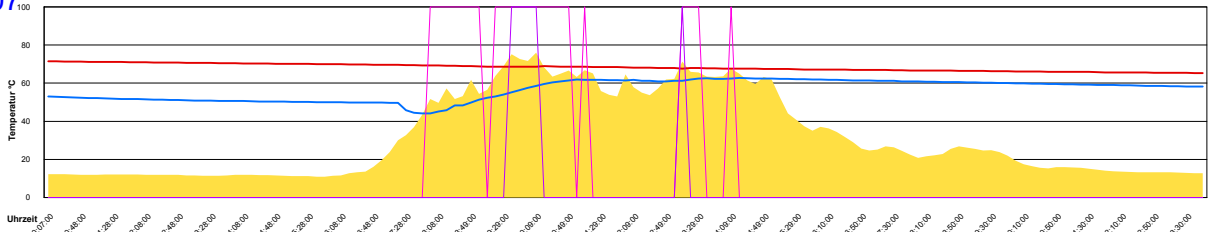

Dienstag, 3. Juli 2007

Ladedauer Oben 0.8
Ladedauer unten 3.7