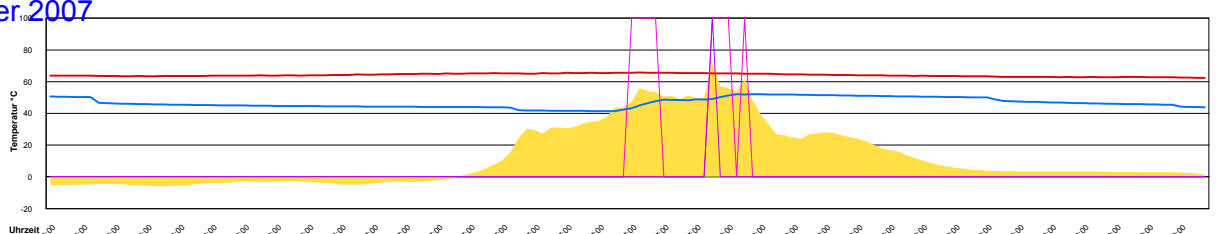

Ladedauer Oben 0.2
Ladedauer unten 1.3