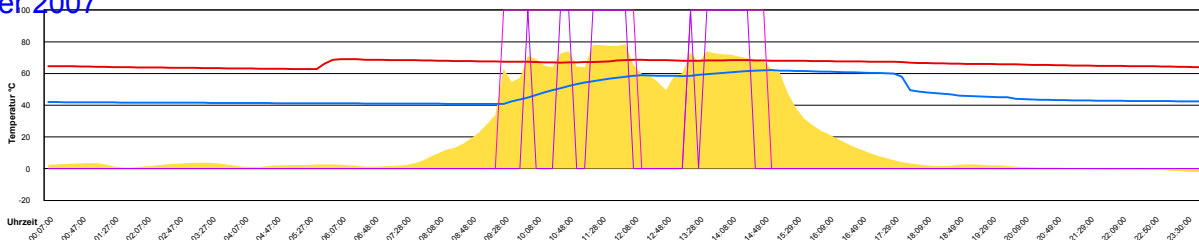

Mittwoch, 31. Oktober 2007

Ladedauer Oben 2.5
Ladedauer unten 4.5