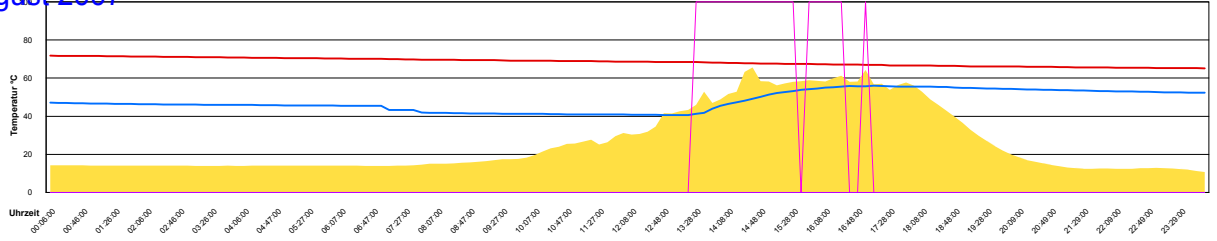

Freitag, 31. August 2007

Ladedauer Oben 5.8
 Ladedauer unten 8.5

Juli 2007

Boiler-Ladezeiten

Monat

Sonntag, 1. Juli 2007

Ladedauer Oben 3.3
Ladedauer unten 7.3

Montag, 2. Juli 2007