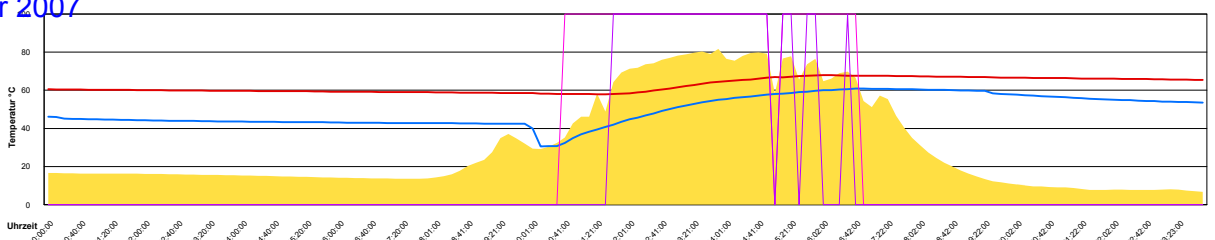

Samstag, 6. Oktober 2007

Ladedauer Oben 4.2
Ladedauer unten 6.0