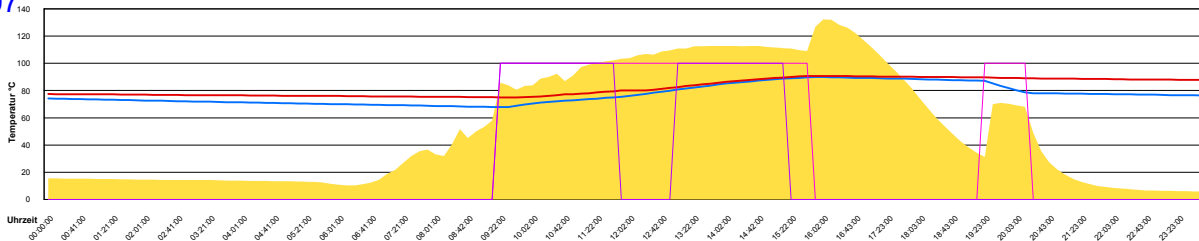

Samstag, 28. Juli 2007

Ladedauer Oben 8.5
Ladedauer unten 10.3

Sonntag, 29. Juli 2007

Ladedauer Oben 3.7
Ladedauer unten 6.8

Montag, 30. Juli 2007

Ladedauer Oben 4.8
Ladedauer unten 7.5

Dienstag, 31. Juli 2007