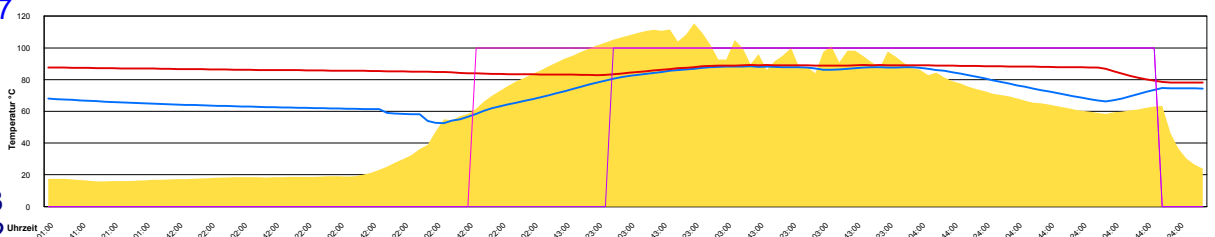

Ladedauer Oben 2.2
Ladedauer unten 3.5

Mittwoch, 25. Juli 2007

Ladedauer Oben 11.2
Ladedauer unten 13.8

Donnerstag, 26. Juli 2007

Ladedauer Oben 4.0
Ladedauer unten 9.3

Freitag, 27. Juli 2007

Ladedauer Oben 11.3
Ladedauer unten 14.2