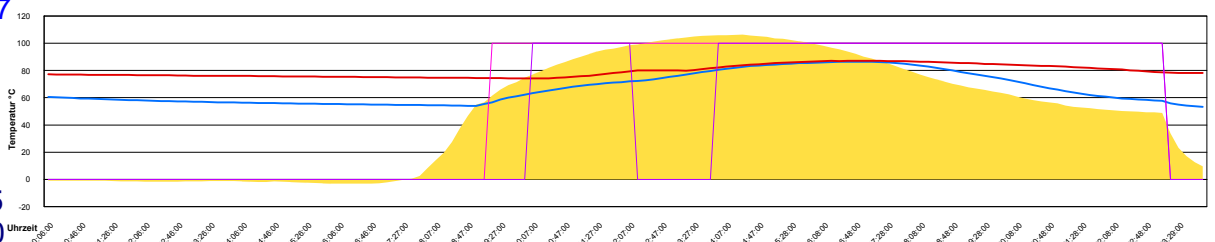

Freitag, 6. April 2007

Ladedauer Oben 11.5
Ladedauer unten 14.0