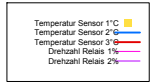

Samstag, 15. September 2007

Ladedauer Oben 9.2
Ladedauer unten 12.5

Sonntag, 16. September 2007