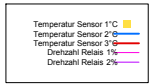

Montag, 12. März 2007

Ladedauer Oben 6.3
Ladedauer unten 8.8