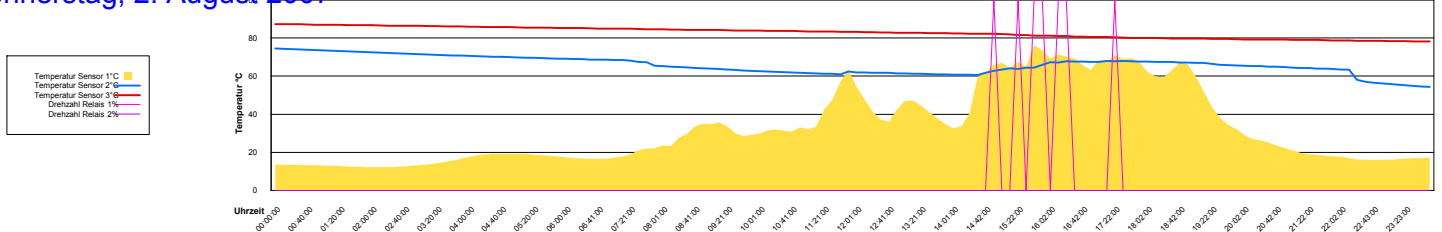

Ladedauer Oben 5.5
Ladedauer unten 7.2

Sonntag, 30. September 2007

August 2007

Boiler-Ladezeiten

Monat

Mittwoch, 1. August 2007

Ladedauer Oben 2.3
Ladedauer unten 7.0

Donnerstag, 2. August 2007