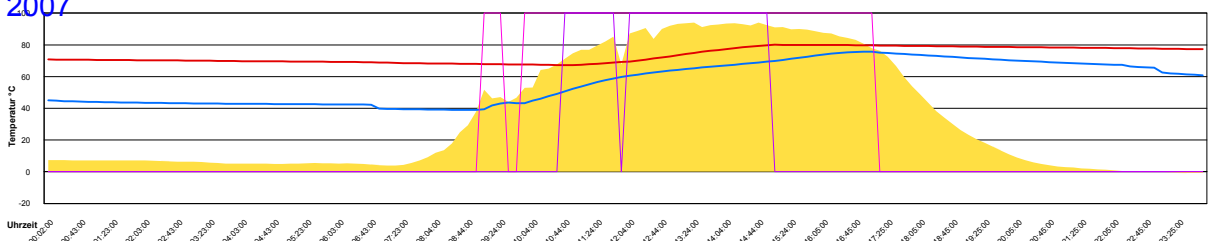

Donnerstag, 5. April 2007

Ladedauer Oben 4.2
Ladedauer unten 7.8