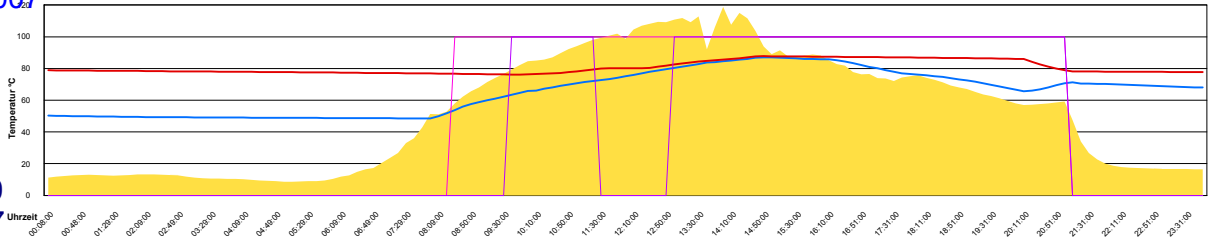

Freitag, 15. Juni 2007

Ladedauer Oben 0.2
Ladedauer unten 0.2

Samstag, 16. Juni 2007

Ladedauer Oben 2.3
Ladedauer unten 7.8

Sonntag, 17. Juni 2007

Ladedauer Oben 10.0
Ladedauer unten 12.7

Montag, 18. Juni 2007