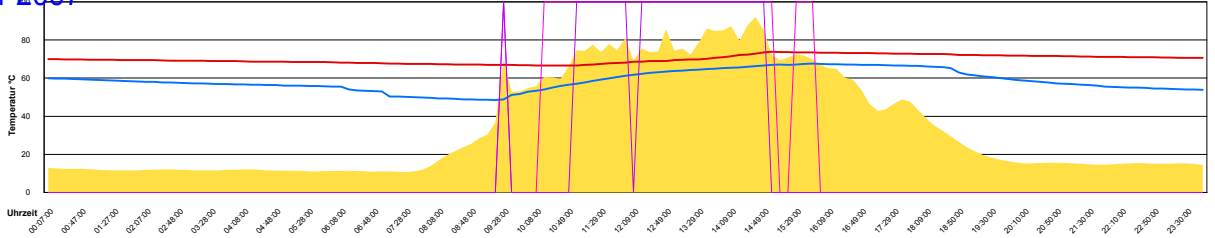

Dienstag, 2. Oktober 2007

Ladedauer Oben 4.0
Ladedauer unten 5.5