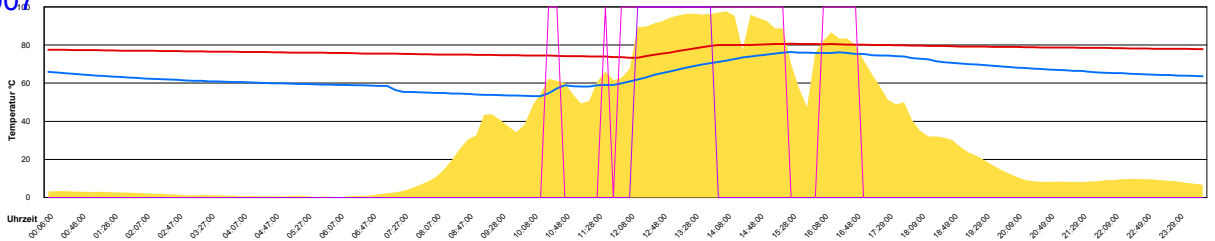

Monat

Sonntag, 1. April 2007

Ladedauer Oben 4.5
Ladedauer unten 6.7

Montag, 2. April 2007

Ladedauer Oben 4.7
Ladedauer unten 7.8

Dienstag, 3. April 2007

Ladedauer Oben 1.7
Ladedauer unten 4.8

Mittwoch, 4. April 2007