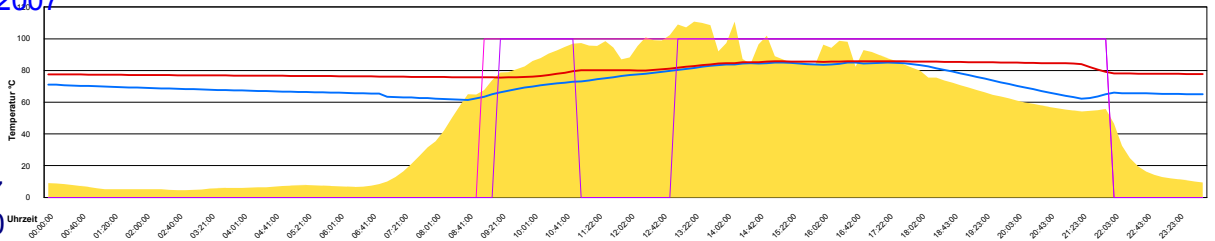

Donnerstag, 3. Mai 2007

Ladedauer Oben 10.7
Ladedauer unten 13.0