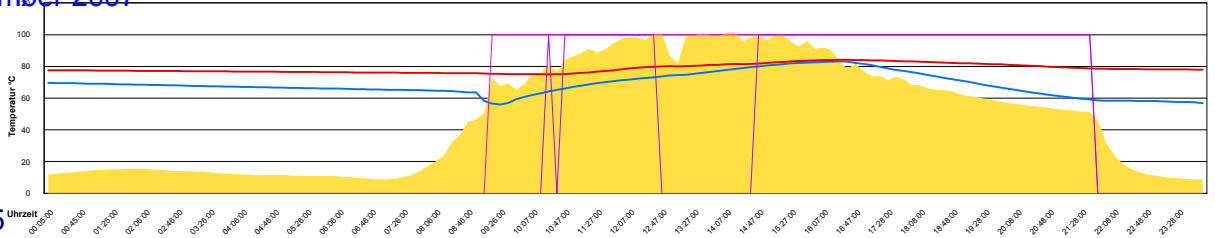

Samstag, 15. September 2007

Ladedauer Oben 9.2
Ladedauer unten 12.5