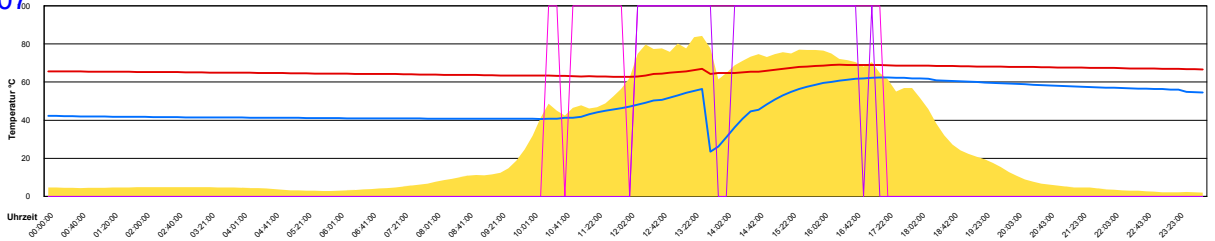

Sonntag, 1. April 2007

Ladedauer Oben 4.5
Ladedauer unten 6.7