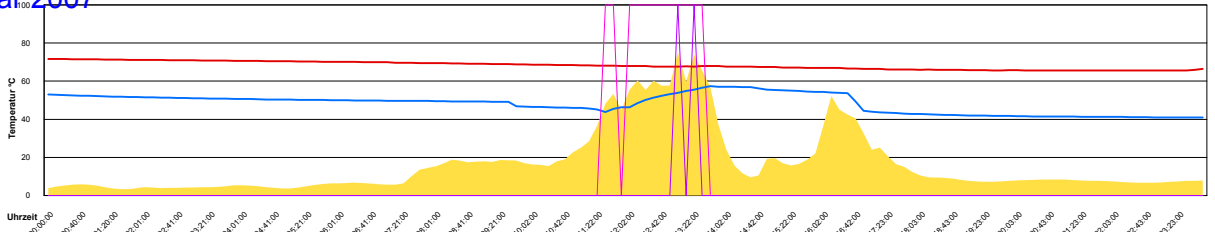

Samstag, 24. Februar 2007

Ladedauer Oben 0.3
Ladedauer unten 2.0