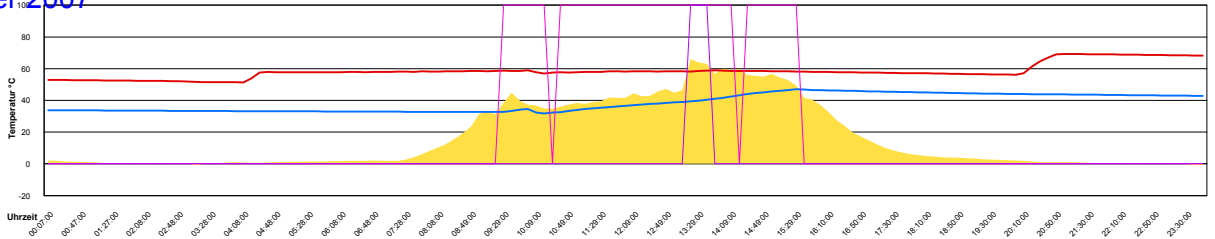

Sonntag, 28. Oktober 2007

Ladedauer Oben 0.5
Ladedauer unten 5.8