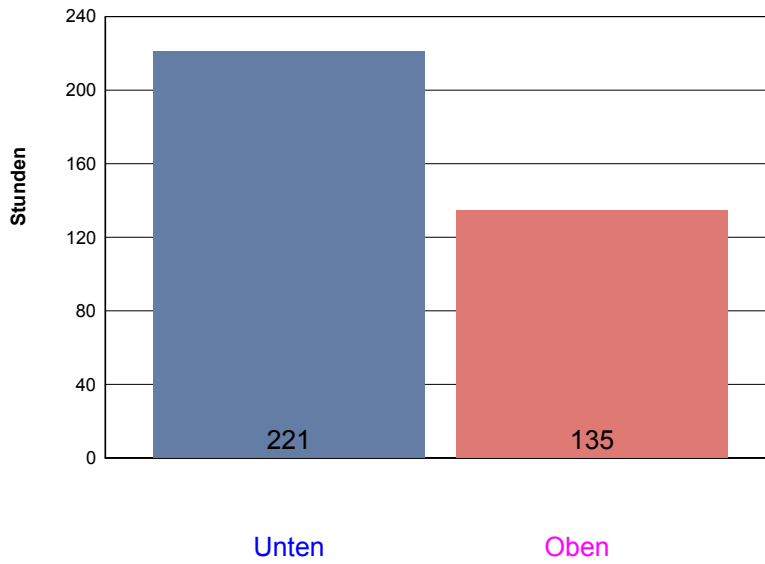

Ladedauer Oben 7.2
Ladedauer unten 8.5

Samstag, 30. Juni 2007

Ladedauer Oben 11.8
Ladedauer unten 14.8

Mai 2007

Boiler-Ladezeiten

Monat

Dienstag, 1. Mai 2007

Ladedauer Oben 4.7
Ladedauer unten 9.7