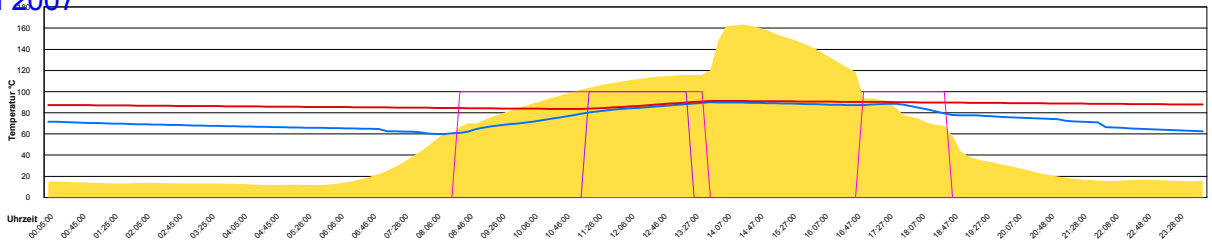

Montag, 21. Mai 2007

Ladedauer Oben 3.7
Ladedauer unten 9.8

Dienstag, 22. Mai 2007

Ladedauer Oben 2.5
Ladedauer unten 8.2

Mittwoch, 23. Mai 2007

Ladedauer Oben 2.2
Ladedauer unten 7.3

Donnerstag, 24. Mai 2007