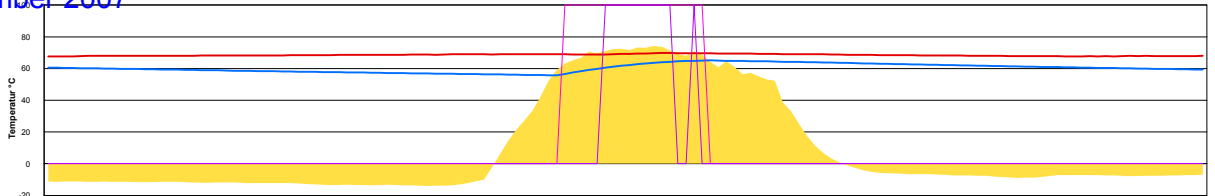

Sonntag, 23. Dezember 2007

Ladedauer Oben 1.5
Ladedauer unten 3.5

Montag, 24. Dezember 2007

Ladedauer Oben 2.7
Ladedauer unten 4.0

Dienstag, 25. Dezember 2007

Ladedauer Oben 1.7
Ladedauer unten 3.0

Mittwoch, 26. Dezember 2007