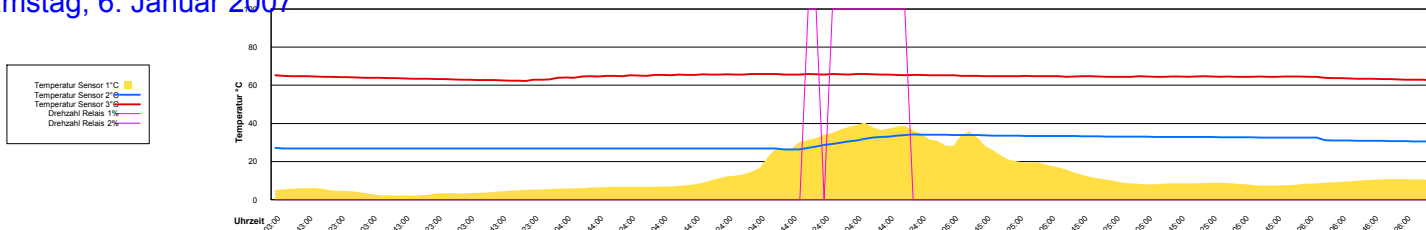

Samstag, 6. Januar 2007