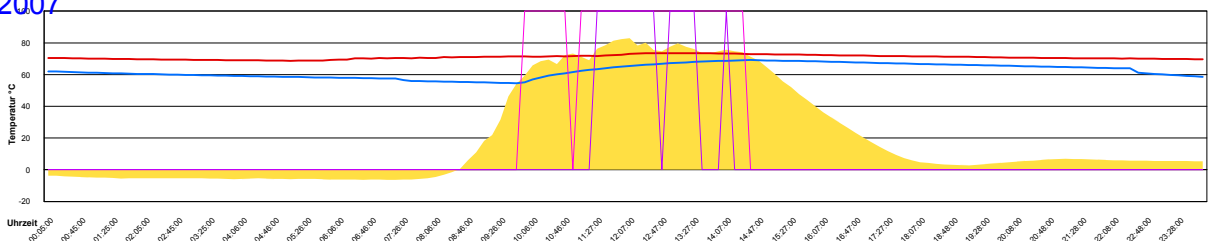

Montag, 5. Februar 2007