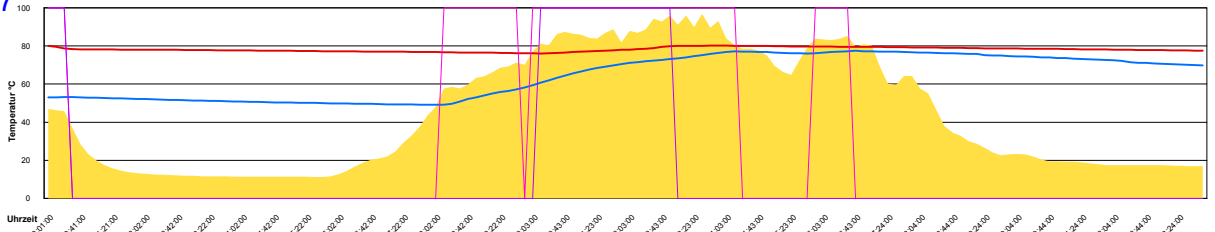

Freitag, 31. August 2007

Ladedauer Oben 5.8
 Ladedauer unten 8.5

Juli 2007

Boiler-Ladezeiten

Monat

Sonntag, 1. Juli 2007

Ladedauer Oben 3.3
Ladedauer unten 7.3

Montag, 2. Juli 2007