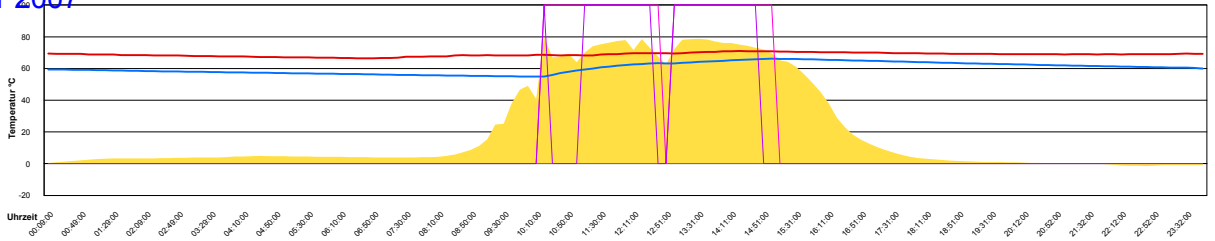

Samstag, 3. Februar 2007