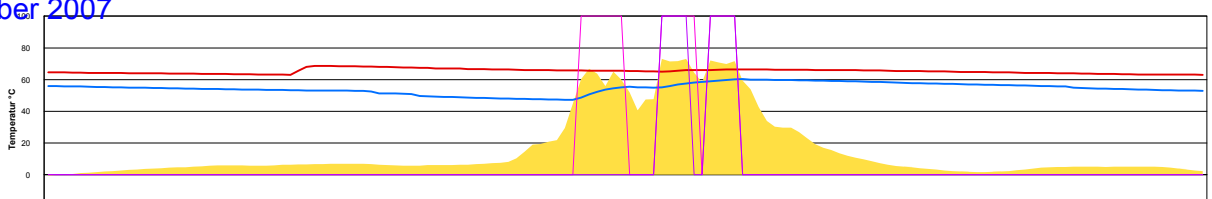

November 2007

Boiler-Ladezeiten

Monat

Donnerstag, 1. November 2007

Ladedauer Oben 3.7
Ladedauer unten 5.5

Freitag, 2. November 2007

Ladedauer Oben 4.3
Ladedauer unten 6.0

Samstag, 3. November 2007

Ladedauer Oben 3.2
Ladedauer unten 3.7

Sonntag, 4. November 2007

Montag, 5. November 2007

Ladedauer Oben 2.8
Ladedauer unten 5.2

Dienstag, 6. November 2007

Ladedauer Oben 1.3
Ladedauer unten 2.5

Mittwoch, 7. November 2007