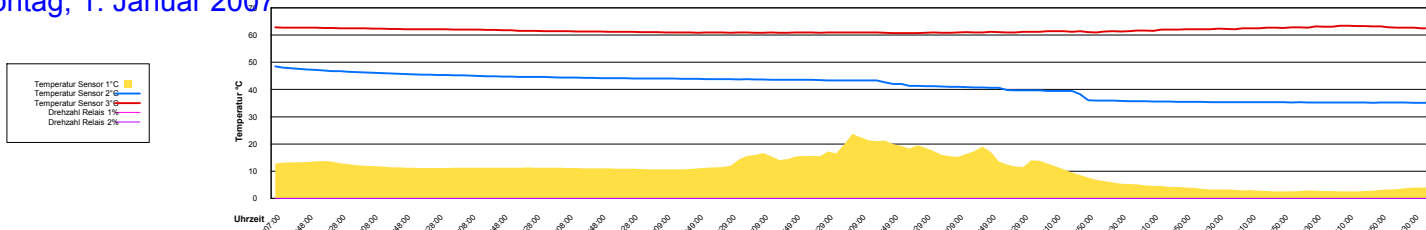

Ladedauer Oben 0.3
 Ladedauer unten 2.3

Januar 2007

Boiler-Ladezeiten

Monat

Montag, 1. Januar 2007

Dienstag, 2. Januar 2007

Mittwoch, 3. Januar 2007

Donnerstag, 4. Januar 2007