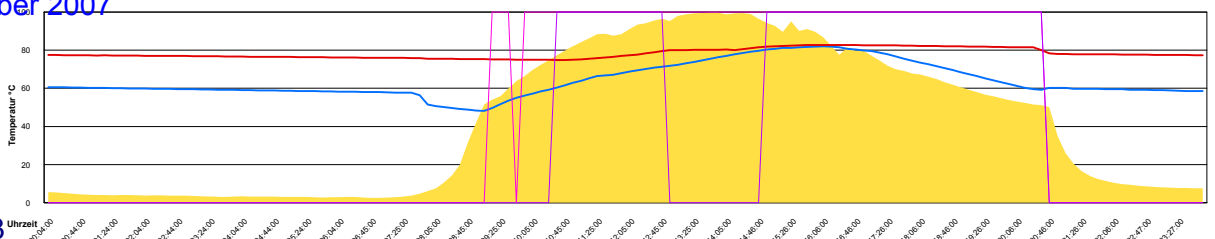

Mittwoch, 19. September 2007

Ladedauer Oben 2.8
Ladedauer unten 5.0

Donnerstag, 20. September 2007

Ladedauer Oben 9.0
Ladedauer unten 11.8

Freitag, 21. September 2007

Ladedauer Oben 8.2
Ladedauer unten 11.3