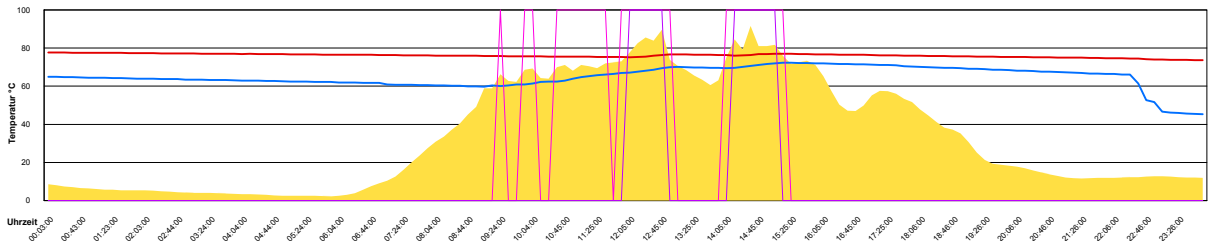

Mittwoch, 2. Mai 2007

Ladedauer Oben 8.8
Ladedauer unten 11.5

Donnerstag, 3. Mai 2007

Ladedauer Oben 10.7
Ladedauer unten 13.0

Freitag, 4. Mai 2007

Ladedauer Oben 1.8
Ladedauer unten 4.2

Samstag, 5. Mai 2007