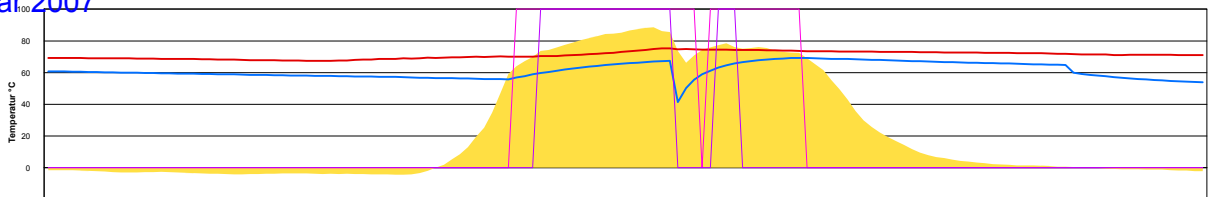

Dienstag, 20. Februar 2007

Ladedauer Oben 3.3
Ladedauer unten 5.8