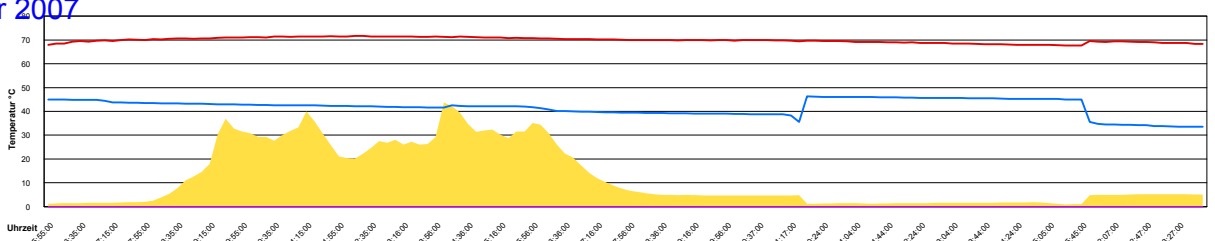

Mittwoch, 7. Februar 2007