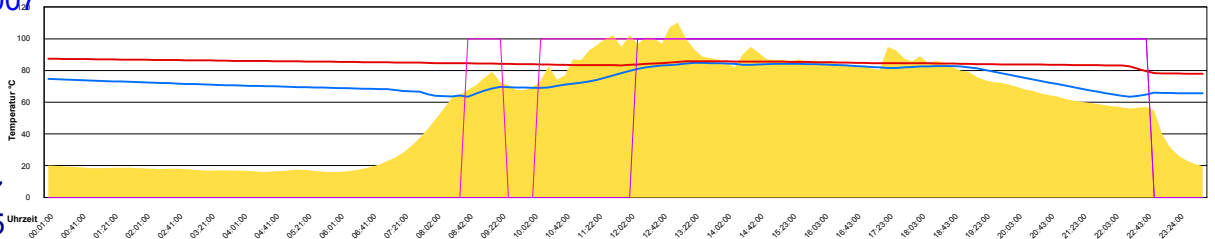

Dienstag, 17. Juli 2007