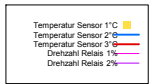

Ladedauer Oben 6.7
Ladedauer unten 9.7

Samstag, 19. Mai 2007