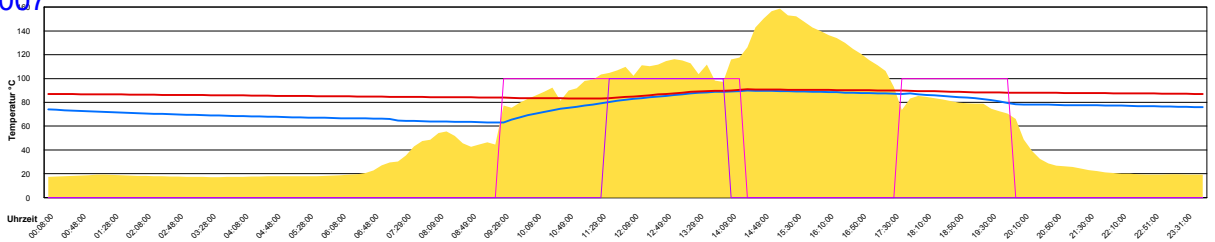

Mittwoch, 20. Juni 2007

Ladedauer Oben 2.5
Ladedauer unten 7.3