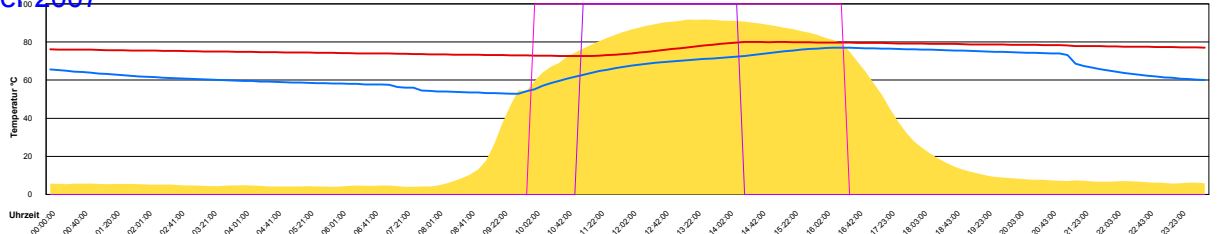

Ladedauer Oben 3.3
Ladedauer unten 6.5

Mittwoch, 17. Oktober 2007

- Temperatur Sensor 1°C
- Temperatur Sensor 2°C
- Temperatur Sensor 3°C
- Drehzahl Relais 1%
- Drehzahl Relais 2%