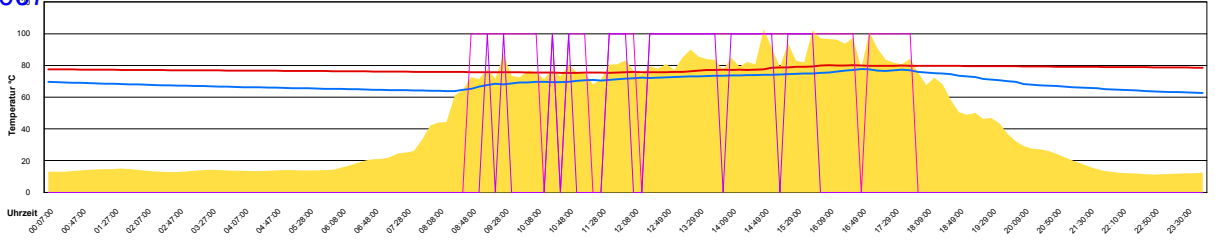

Samstag, 23. Juni 2007

Ladedauer Oben 4.3
Ladedauer unten 8.2