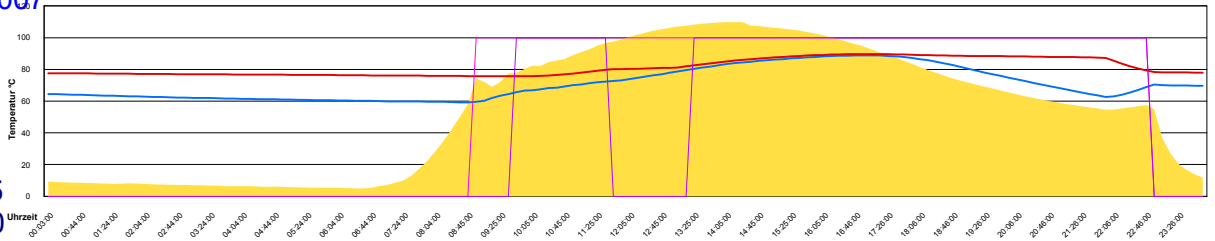

Donnerstag, 12. April 2007

Ladedauer Oben 9.8
Ladedauer unten 12.7

Freitag, 13. April 2007

Ladedauer Oben 10.0
Ladedauer unten 12.5

Samstag, 14. April 2007

Ladedauer Oben 9.2
Ladedauer unten 12.3

Sonntag, 15. April 2007