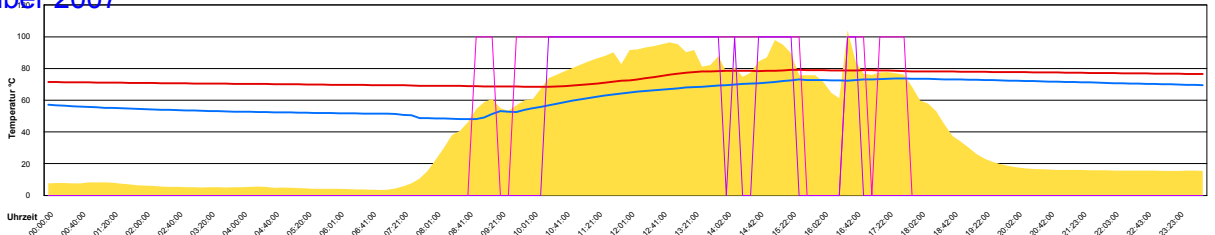

Montag, 10. September 2007

Ladedauer Oben 5.0
Ladedauer unten 7.7