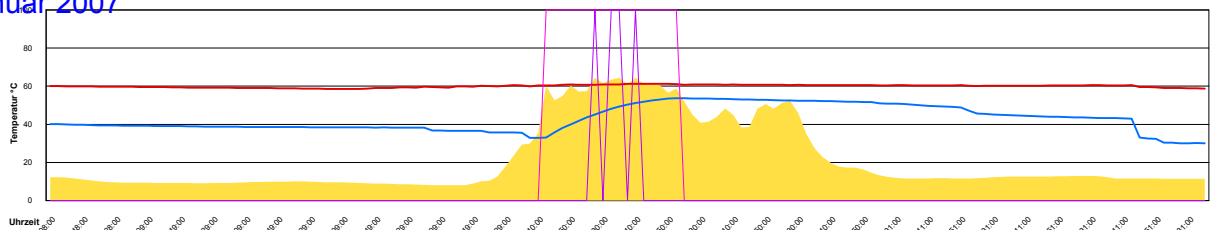

Ladedauer Oben 0.7
Ladedauer unten 2.8

Freitag, 12. Januar 2007

Temperatur Sensor 1°C
Temperatur Sensor 2°C
Temperatur Sensor 3°C
Drehzahl Relais 1%
Drehzahl Relais 2%