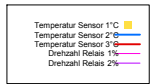

Ladedauer Oben 9.2
Ladedauer unten 12.5

Sonntag, 16. September 2007

Ladedauer Oben 9.3
Ladedauer unten 12.7

Montag, 17. September 2007

Ladedauer Oben 4.5
Ladedauer unten 6.7

Dienstag, 18. September 2007

Ladedauer Oben 0.8
Ladedauer unten 1.5