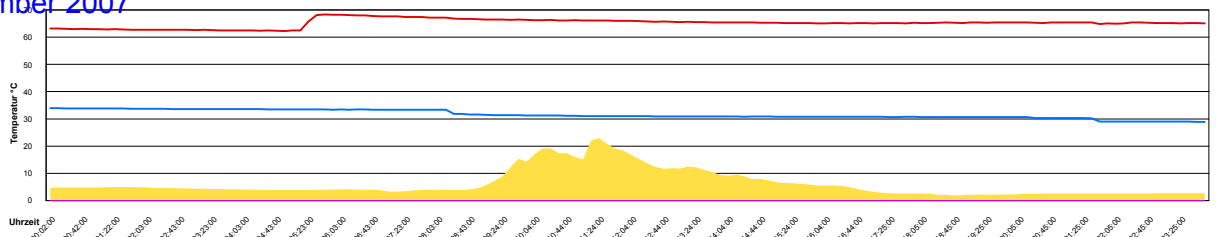

Mittwoch, 12. Dezember 2007

- Temperatur Sensor 1°C
- Temperatur Sensor 2°C
- Temperatur Sensor 3°C
- Drehzahl Relais 1%
- Drehzahl Relais 2%