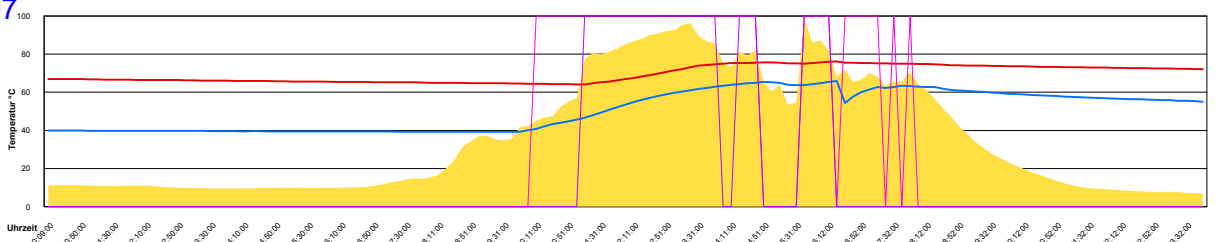

Sonntag, 6. Mai 2007

Ladedauer Oben 4.0
Ladedauer unten 6.5