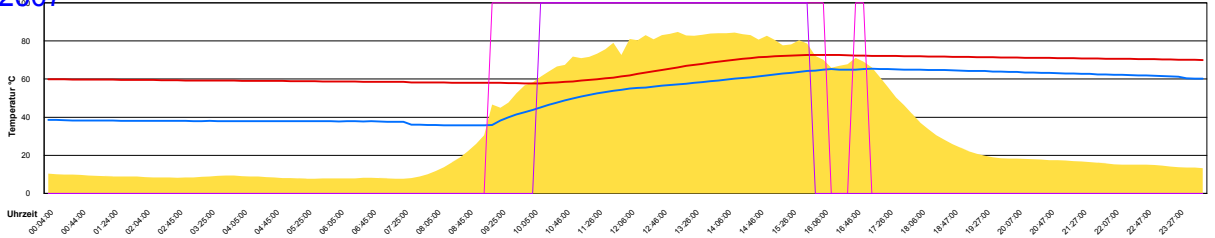

Montag, 1. Oktober 2007

Ladedauer Oben 5.7
Ladedauer unten 7.3