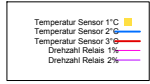

Ladedauer Oben 9.3
Ladedauer unten 12.7

Montag, 17. September 2007