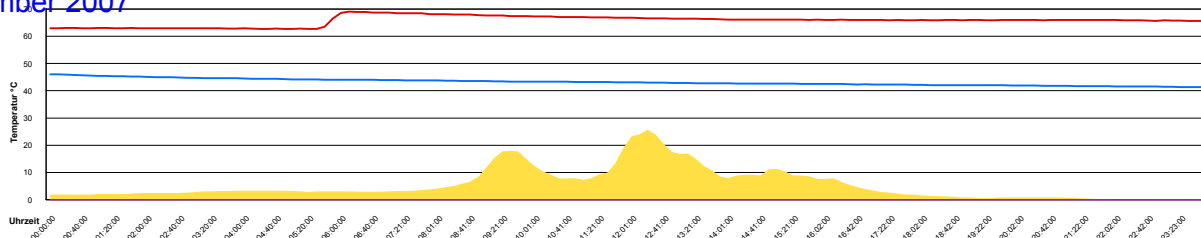

Mittwoch, 14. November 2007