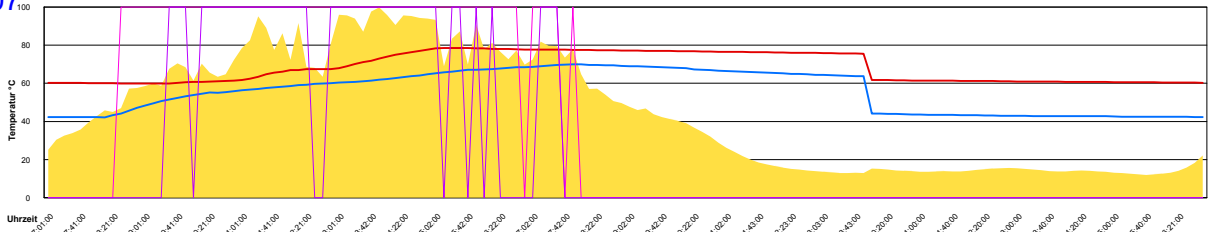

Samstag, 7. Juli 2007

Ladedauer Oben 6.3
Ladedauer unten 9.2