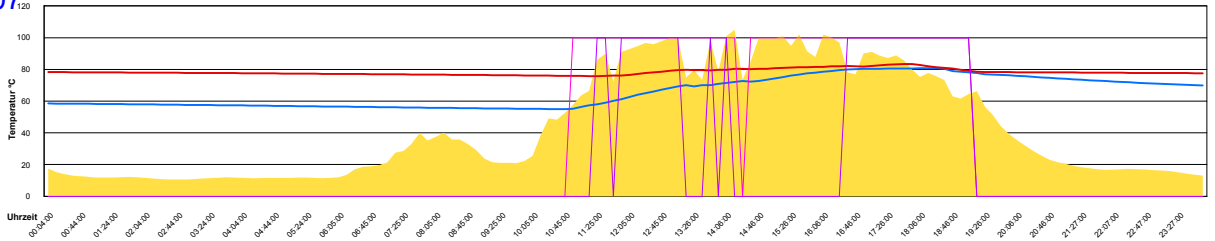

Freitag, 22. Juni 2007

Ladedauer Oben 4.7
Ladedauer unten 8.2