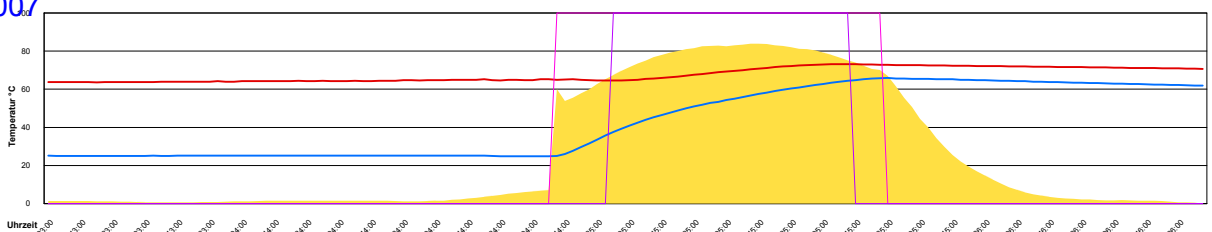

Montag, 26. März 2007

Ladedauer Oben 5.0
Ladedauer unten 6.8