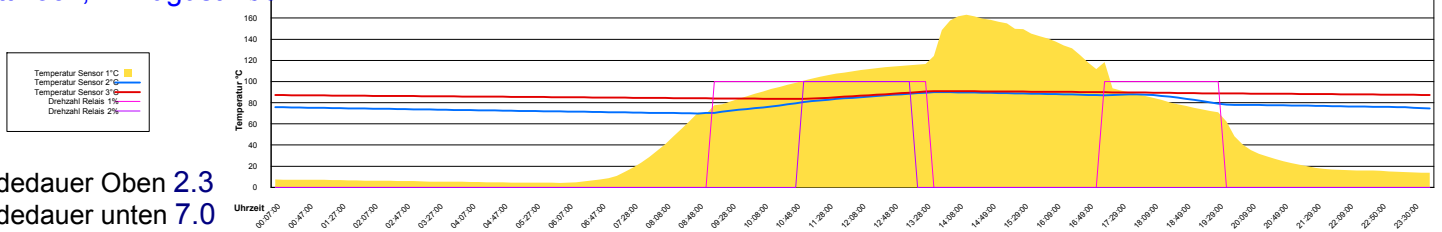

Ladedauer Oben 5.5
Ladedauer unten 7.2

Sonntag, 30. September 2007

August 2007

Boiler-Ladezeiten

Monat

Mittwoch, 1. August 2007

Ladedauer Oben 2.3
Ladedauer unten 7.0

Donnerstag, 2. August 2007