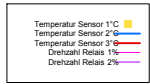

Ladedauer Oben 5.5
Ladedauer unten 7.2

Sonntag, 30. September 2007

August 2007

Boiler-Ladezeiten

Monat

Mittwoch, 1. August 2007

Ladedauer Oben 2.3
Ladedauer unten 7.0

Donnerstag, 2. August 2007