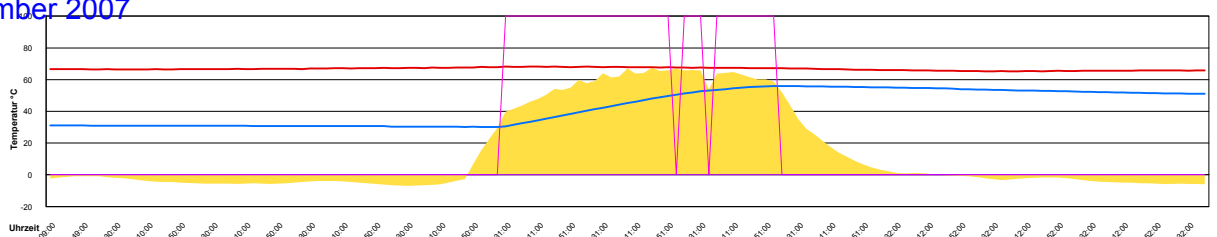

Mittwoch, 28. November 2007

Temperatur Sensor 1°C
Temperatur Sensor 2°C
Temperatur Sensor 3°C
Drehzahl Relais 1%
Drehzahl Relais 2%