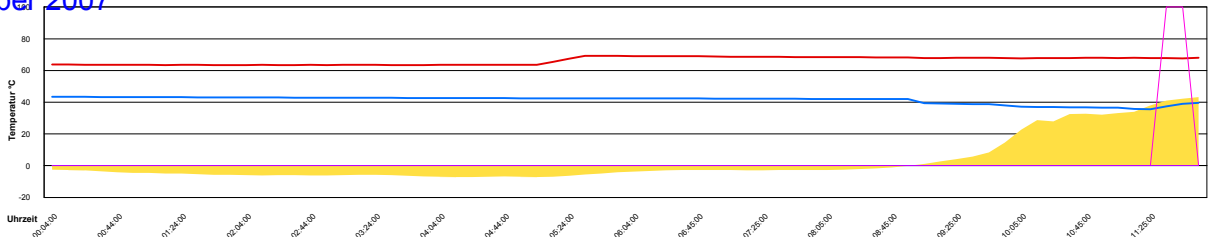

Montag, 31. Dezember 2007