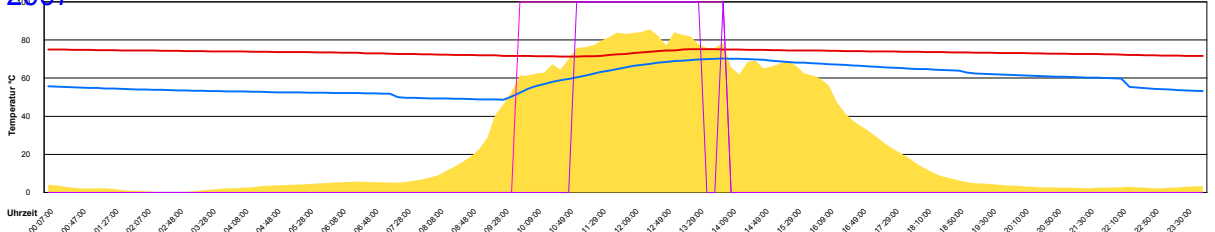

Freitag, 23. Februar 2007

Ladedauer Oben 2.8
Ladedauer unten 4.3