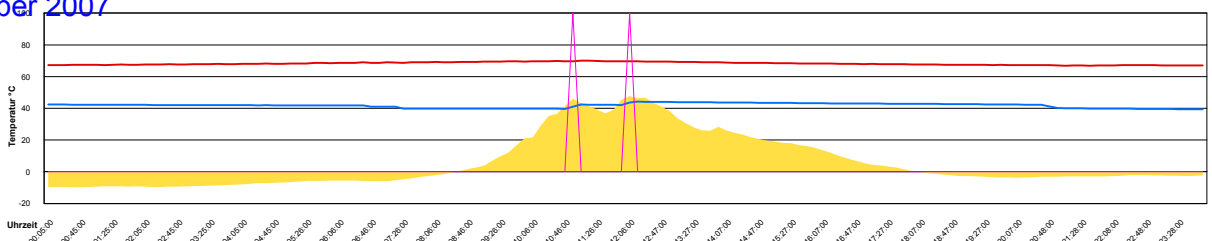

Sonntag, 18. November 2007

Temperatur Sensor 1°C
 Temperatur Sensor 2°C
 Temperatur Sensor 3°C
 Drehzahl Relais 1%
 Drehzahl Relais 2%

Ladedauer Oben 1.5
 Ladedauer unten 5.0

Montag, 19. November 2007

Temperatur Sensor 1°C
 Temperatur Sensor 2°C
 Temperatur Sensor 3°C
 Drehzahl Relais 1%
 Drehzahl Relais 2%