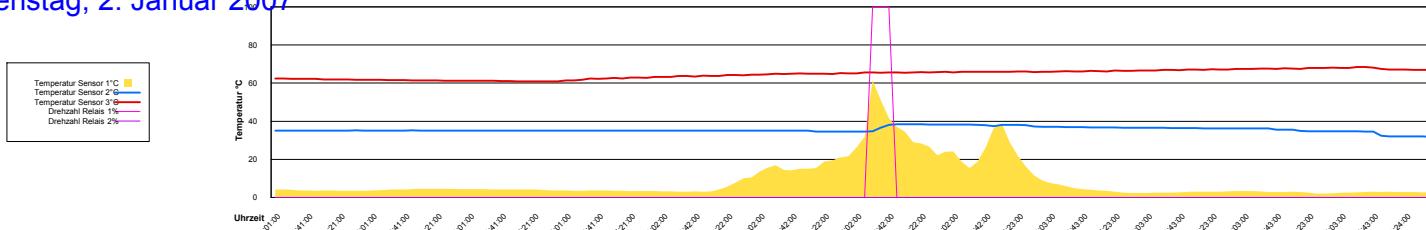

Ladedauer Oben 0.3
 Ladedauer unten 2.3

Januar 2007

Boiler-Ladezeiten

Monat

Montag, 1. Januar 2007

Dienstag, 2. Januar 2007

Mittwoch, 3. Januar 2007

Donnerstag, 4. Januar 2007