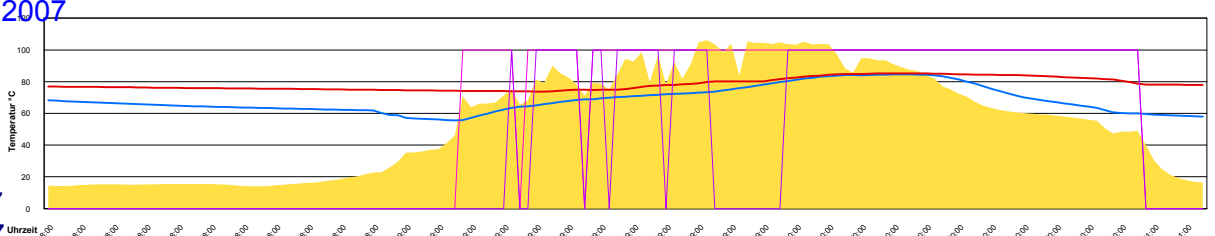

Ladedauer Oben 10.7
Ladedauer unten 13.7