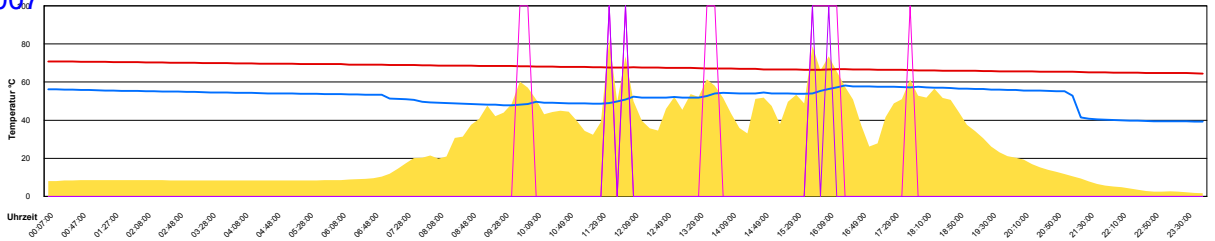

Dienstag, 15. Mai 2007

Ladedauer Oben 0.7
Ladedauer unten 1.8