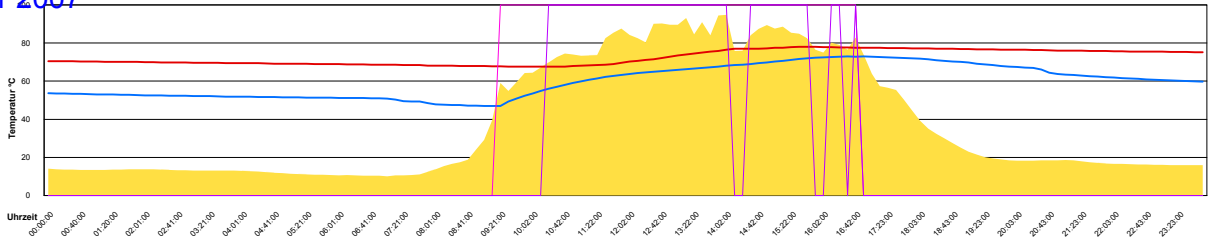

Mittwoch, 3. Oktober 2007

Ladedauer Oben 5.7
Ladedauer unten 7.5