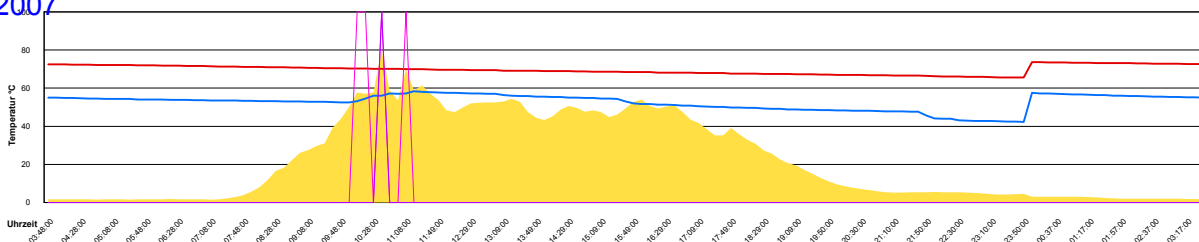

Samstag, 31. März 2007

Ladedauer Oben 0.2
Ladedauer unten 0.7