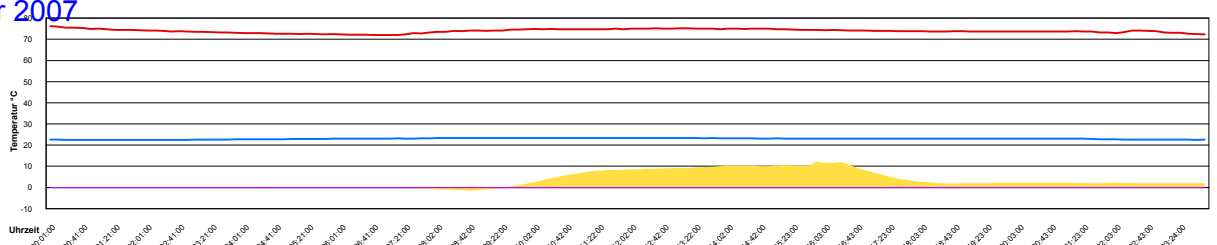

Sonntag, 28. Januar 2007