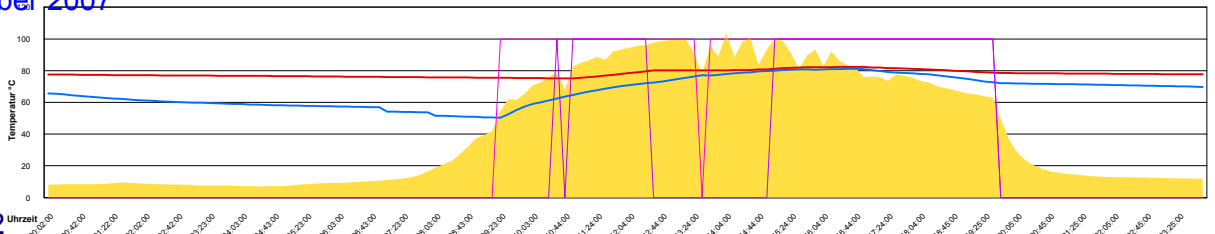

Freitag, 14. September 2007

Ladedauer Oben 6.5
Ladedauer unten 10.2