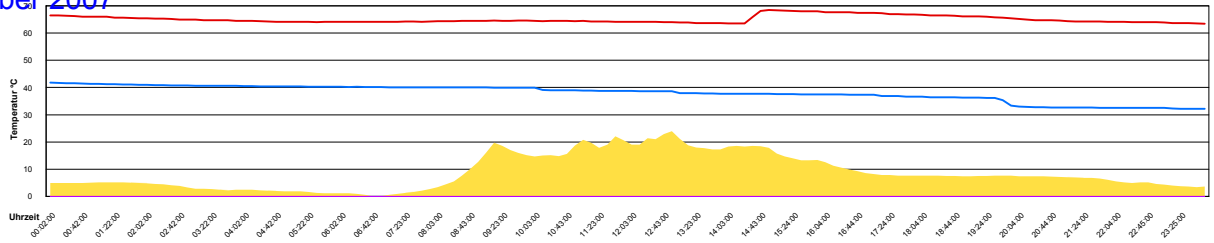

Samstag, 1. Dezember 2007

Temperatur Sensor 1°C
Temperatur Sensor 2°C
Temperatur Sensor 3°C
Drehzahl Relais 1%
Drehzahl Relais 2%