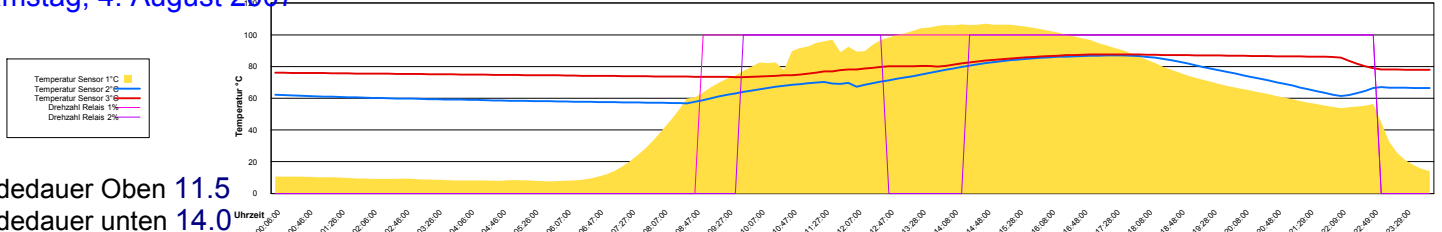

Samstag, 4. August 2007