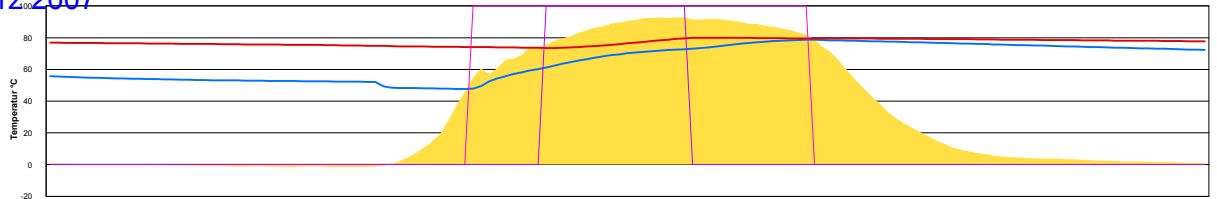

Ladedauer Oben 6.3
Ladedauer unten 8.8

Dienstag, 13. März 2007

Ladedauer Oben 0.2
Ladedauer unten 1.0

Mittwoch, 14. März 2007

Ladedauer Oben 3.7
Ladedauer unten 7.2

Donnerstag, 15. März 2007

Ladedauer Oben 3.0
Ladedauer unten 7.0