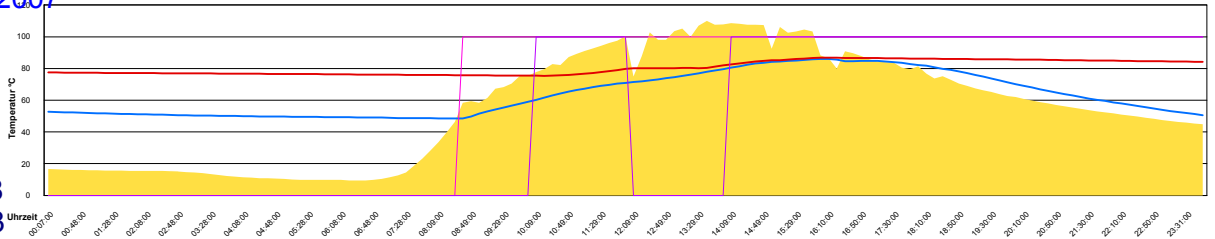

Ladedauer Oben 11.8
Ladedauer unten 15.3

Samstag, 25. August 2007

Temperatur Sensor 1°C
Temperatur Sensor 2°C
Temperatur Sensor 3°C
Drehzahl Relais 1%
Drehzahl Relais 2%