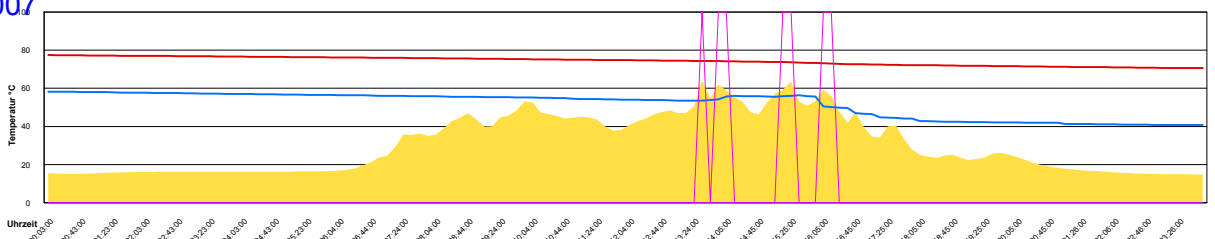

Samstag, 21. Juli 2007