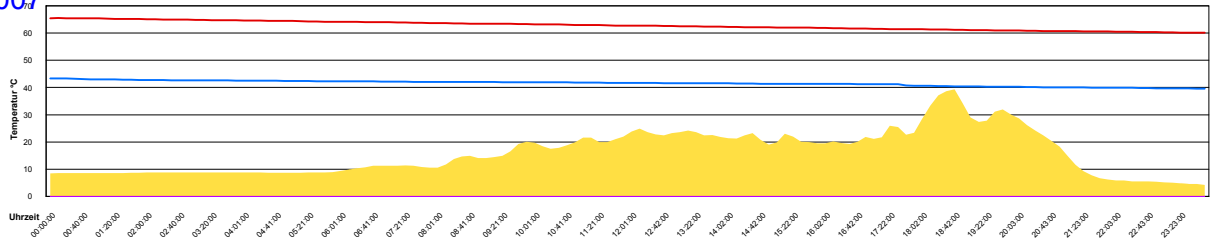

Dienstag, 29. Mai 2007