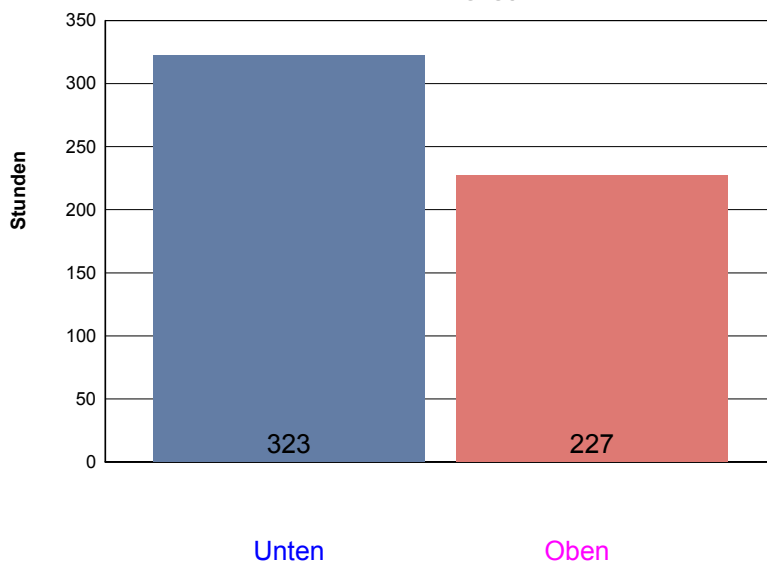

April 2007

Boiler-Ladezeiten

Monat