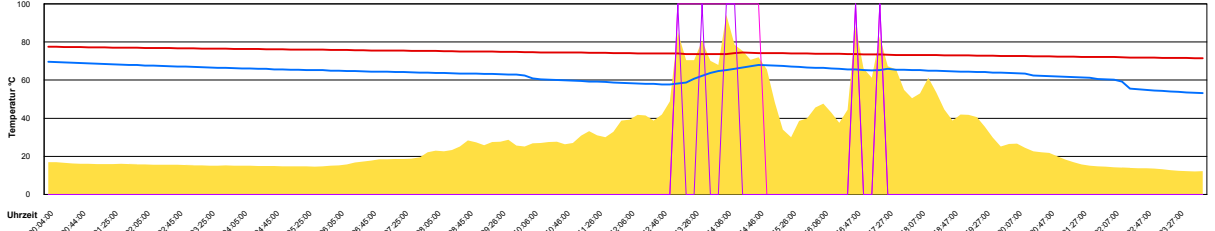

Freitag, 31. August 2007

Ladedauer Oben 5.8
 Ladedauer unten 8.5

Juli 2007

Boiler-Ladezeiten

Monat

Sonntag, 1. Juli 2007

Ladedauer Oben 3.3
Ladedauer unten 7.3

Montag, 2. Juli 2007