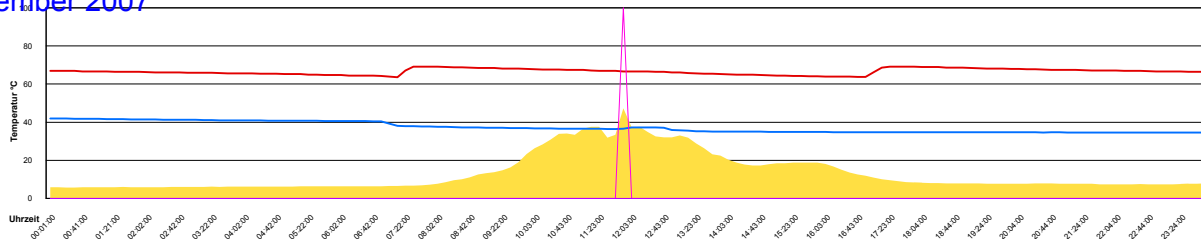

Donnerstag, 8. November 2007