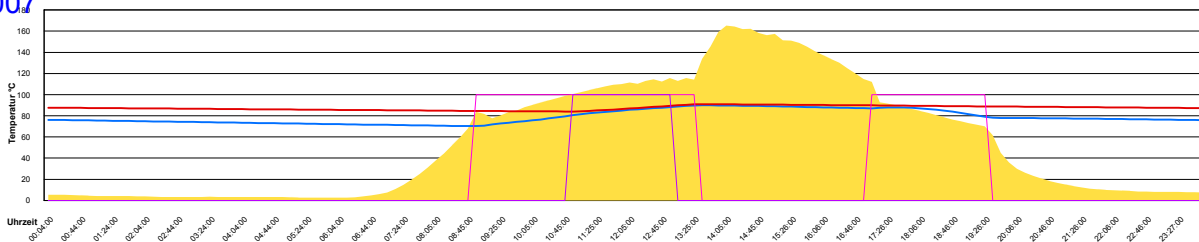

Samstag, 28. Juli 2007

Ladedauer Oben 8.5
Ladedauer unten 10.3

Sonntag, 29. Juli 2007

Ladedauer Oben 3.7
Ladedauer unten 6.8

Montag, 30. Juli 2007

Ladedauer Oben 4.8
Ladedauer unten 7.5

Dienstag, 31. Juli 2007