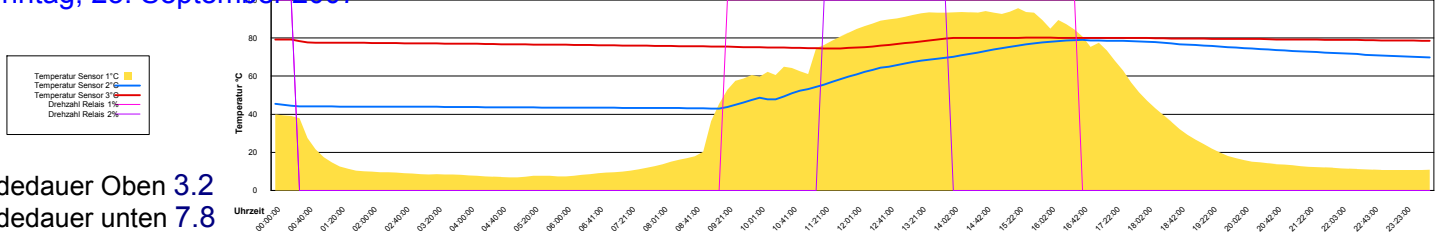

Sonntag, 23. September 2007

Ladedauer Oben 3.2
Ladedauer unten 7.8