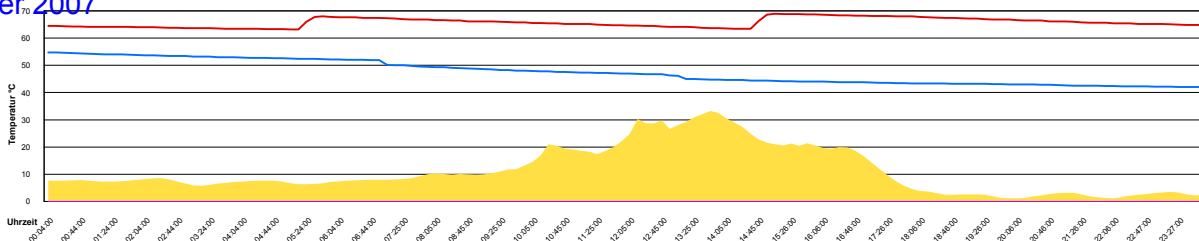

Dienstag, 30. Oktober 2007