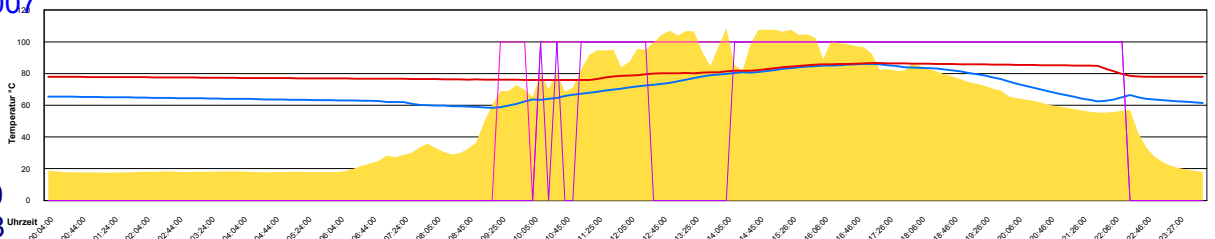

Mittwoch, 18. Juli 2007