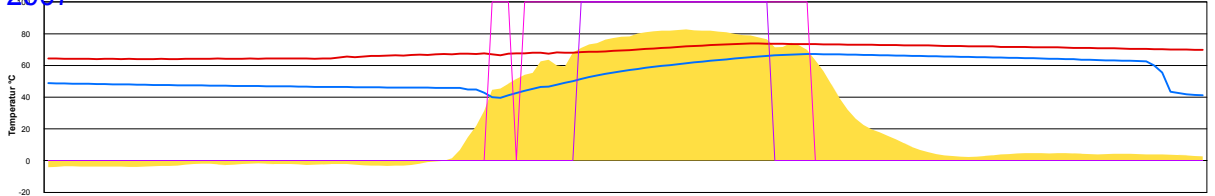

Freitag, 16. Februar 2007

Ladedauer Oben 4.0
Ladedauer unten 6.5