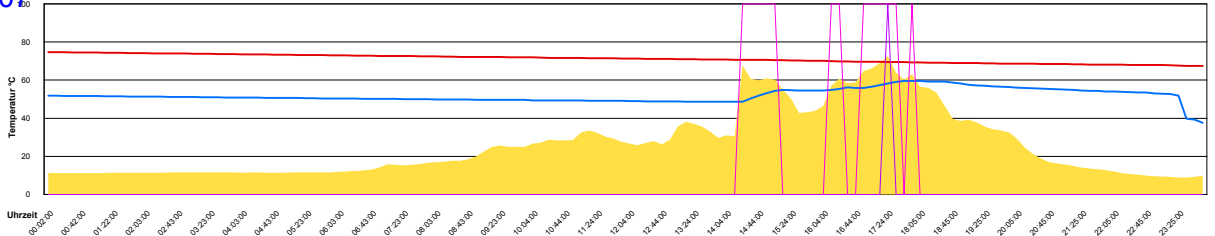

Ladedauer Oben 0.2
Ladedauer unten 2.2

Sonntag, 3. Juni 2007

Temperatur Sensor 1°C
Temperatur Sensor 2°C
Temperatur Sensor 3°C
Drehzahl Relais 1%
Drehzahl Relais 2%