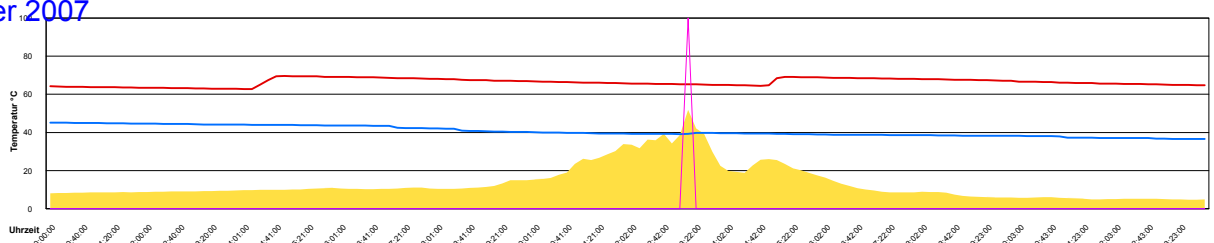

Freitag, 7. Dezember 2007