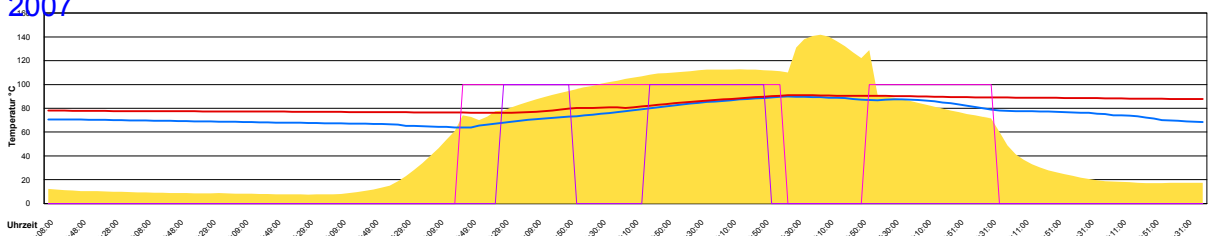

Donnerstag, 26. Juli 2007

Ladedauer Oben 4.0
Ladedauer unten 9.3