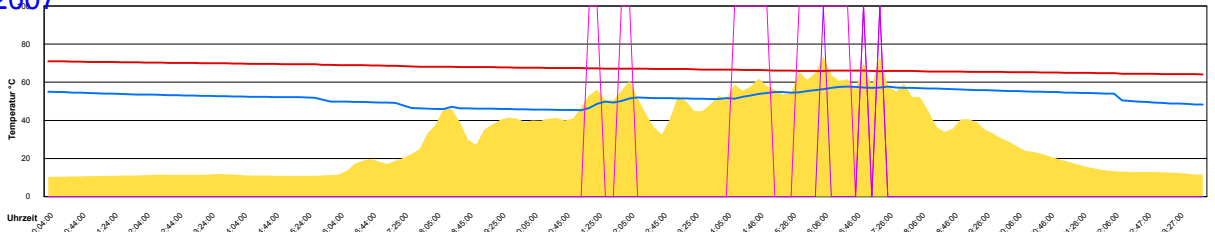

Ladedauer Oben 1.0
Ladedauer unten 2.2

Dienstag, 3. Juli 2007

Ladedauer Oben 0.8
Ladedauer unten 3.7

Mittwoch, 4. Juli 2007

Ladedauer Oben 3.7
Ladedauer unten 5.2

Donnerstag, 5. Juli 2007

Ladedauer Oben 0.5
Ladedauer unten 3.0