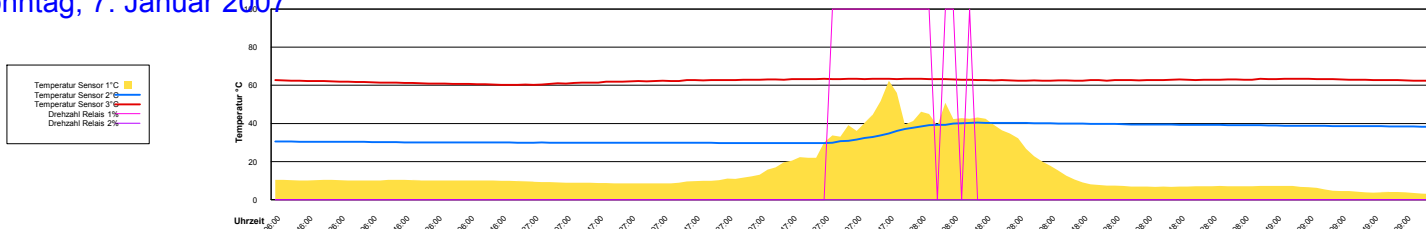

Sonntag, 7. Januar 2007