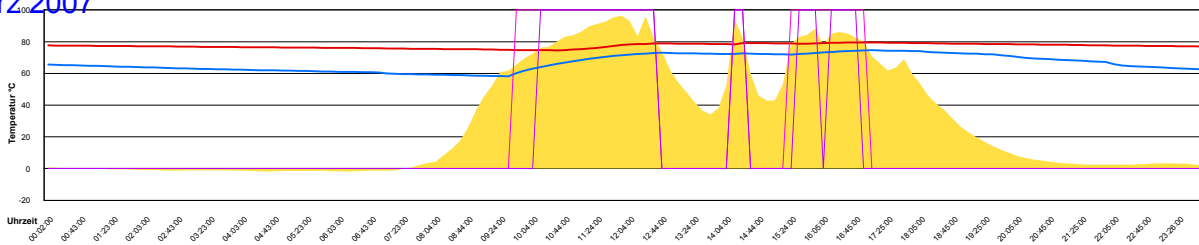

Donnerstag, 29. März 2007

Ladedauer Oben 4.0
Ladedauer unten 5.0