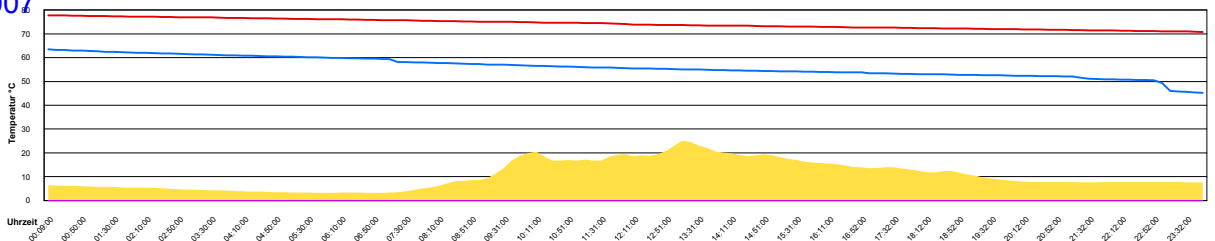

Monat

Sonntag, 1. April 2007

Ladedauer Oben 4.5
Ladedauer unten 6.7

Montag, 2. April 2007

Ladedauer Oben 4.7
Ladedauer unten 7.8

Dienstag, 3. April 2007

Ladedauer Oben 1.7
Ladedauer unten 4.8

Mittwoch, 4. April 2007