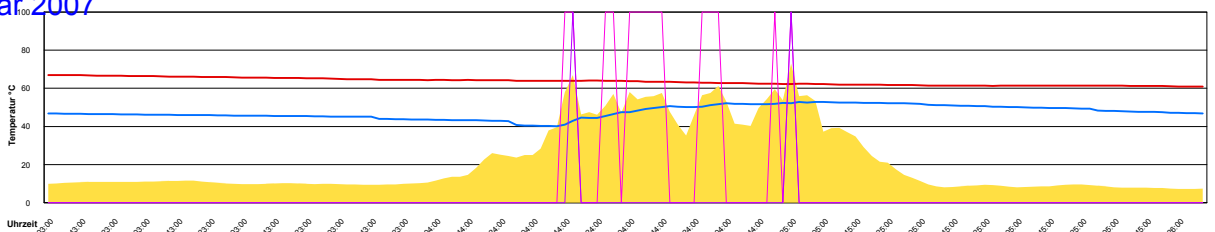

Mittwoch, 28. Februar 2007

Ladedauer Oben 0.3
Ladedauer unten 2.3