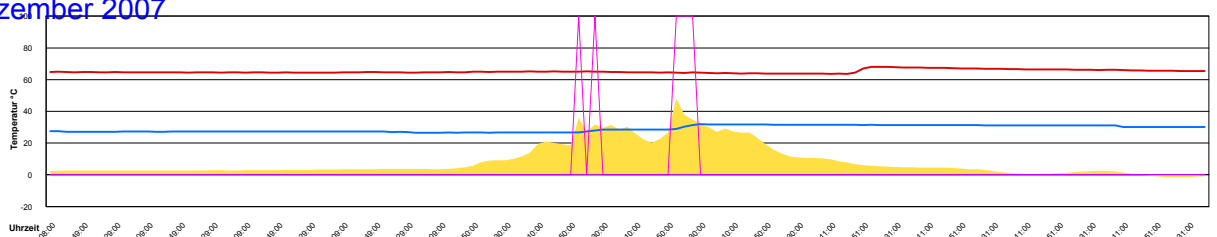

Freitag, 14. Dezember 2007

- Temperatur Sensor 1°C
- Temperatur Sensor 2°C
- Temperatur Sensor 3°C
- Drehzahl Relais 1%
- Drehzahl Relais 2%