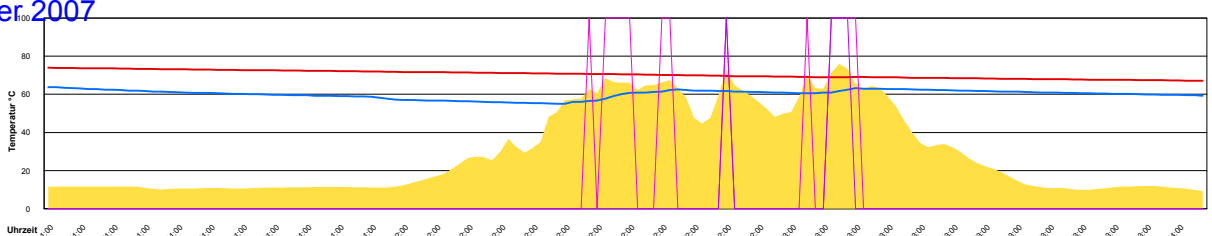

Freitag, 7. September 2007

Ladedauer Oben 0.7
Ladedauer unten 2.2