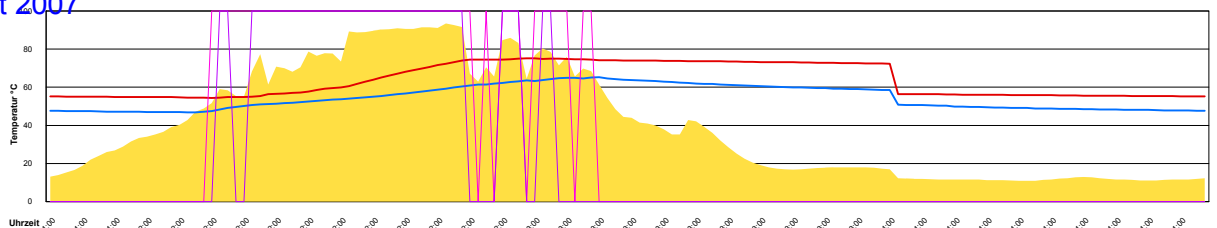

Ladedauer Oben 5.7
Ladedauer unten 7.3

Montag, 13. August 2007

Temperatur Sensor 1°C
Temperatur Sensor 2°C
Temperatur Sensor 3°C
Drehzahl Relais 1%
Drehzahl Relais 2%