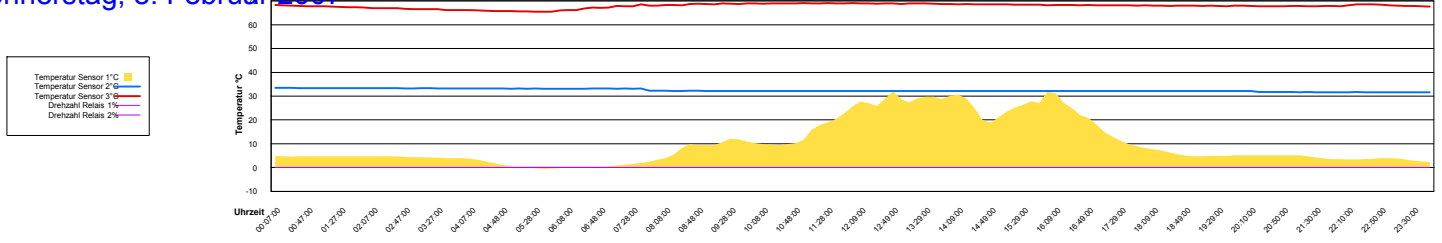

Donnerstag, 8. Februar 2007

Freitag, 9. Februar 2007

Ladedauer Oben 2.0
Ladedauer unten 5.3

Samstag, 10. Februar 2007

Sonntag, 11. Februar 2007

Montag, 12. Februar 2007

Dienstag, 13. Februar 2007

Mittwoch, 14. Februar 2007