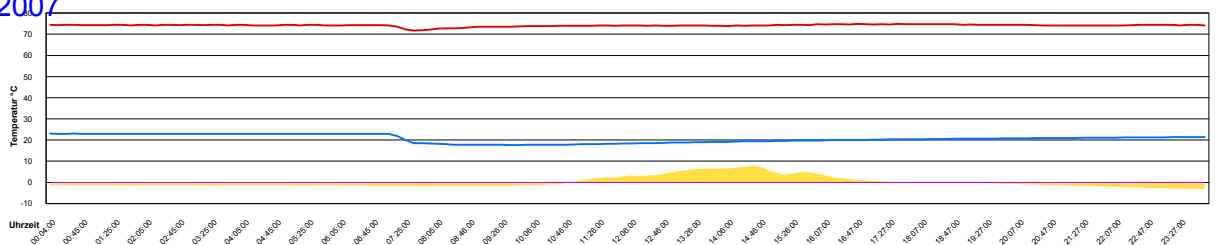

Freitag, 26. Januar 2007