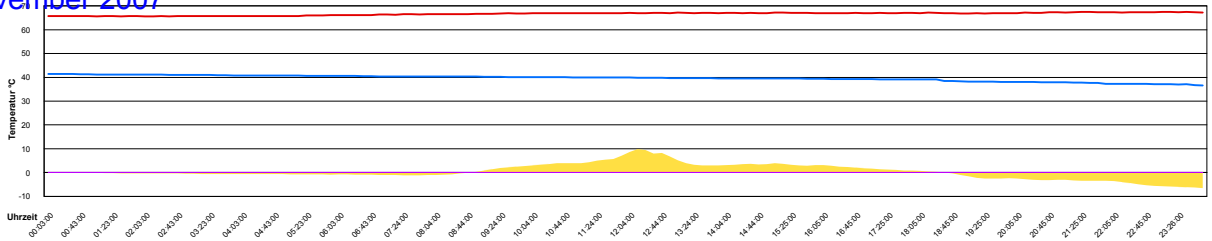

Donnerstag, 15. November 2007

Temperatur Sensor 1°C
Temperatur Sensor 2°C
Temperatur Sensor 3°C
Drehzahl Relais 1%
Drehzahl Relais 2%

Freitag, 16. November 2007

Temperatur Sensor 1°C
Temperatur Sensor 2°C
Temperatur Sensor 3°C
Drehzahl Relais 1%
Drehzahl Relais 2%