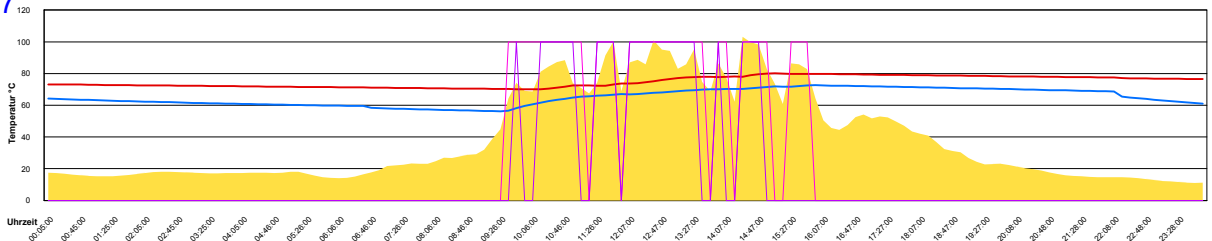

Freitag, 11. Mai 2007

Ladedauer Oben 3.7
Ladedauer unten 5.3