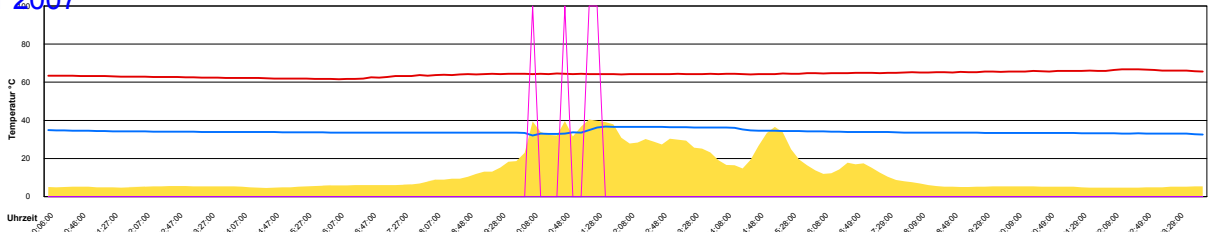

Montag, 26. Februar 2007