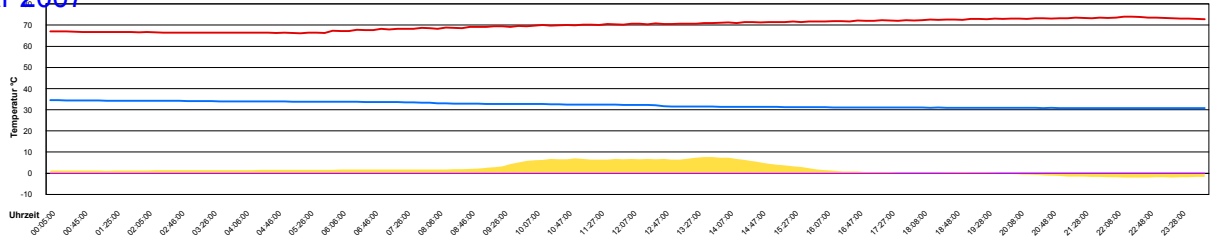

Dienstag, 23. Januar 2007