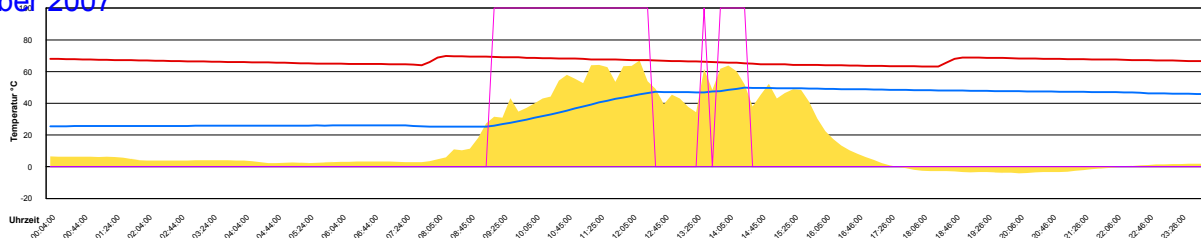

Montag, 12. November 2007