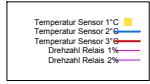

Freitag, 31. August 2007

Ladedauer Oben 5.8
 Ladedauer unten 8.5

Juli 2007

Boiler-Ladezeiten

Monat

Sonntag, 1. Juli 2007

Ladedauer Oben 3.3
Ladedauer unten 7.3

Montag, 2. Juli 2007