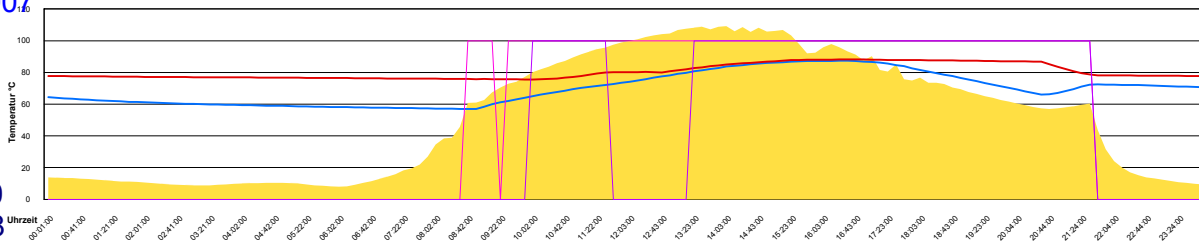

Ladedauer Oben 10.0

Ladedauer unten 12.8