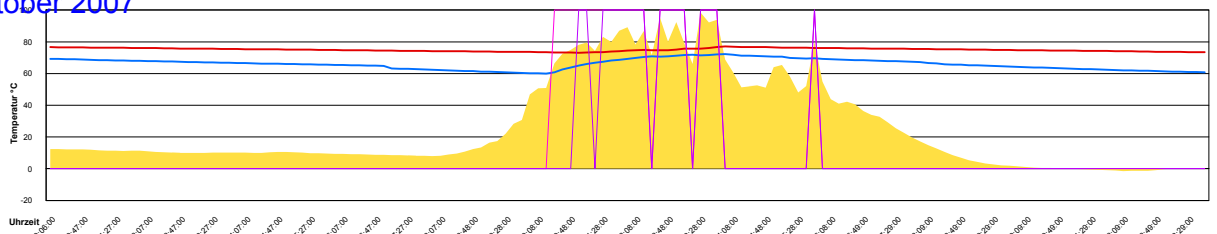

Ladedauer Oben 2.7
Ladedauer unten 3.3

Freitag, 19. Oktober 2007

- Temperatur Sensor 1°C
- Temperatur Sensor 2°C
- Temperatur Sensor 3°C
- Drehzahl Relais 1%
- Drehzahl Relais 2%