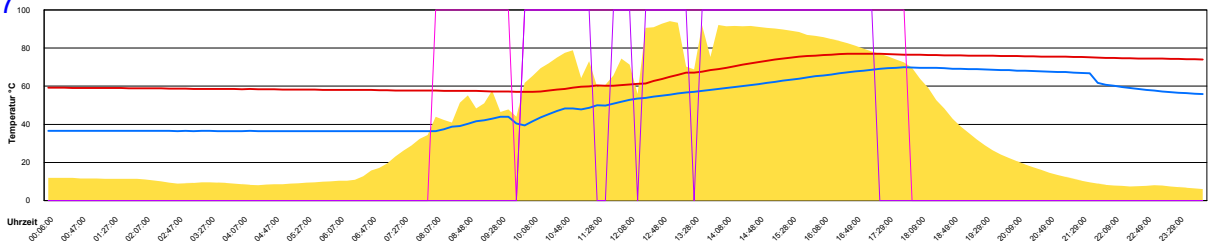

Freitag, 18. Mai 2007

Ladedauer Oben 6.7
Ladedauer unten 9.7