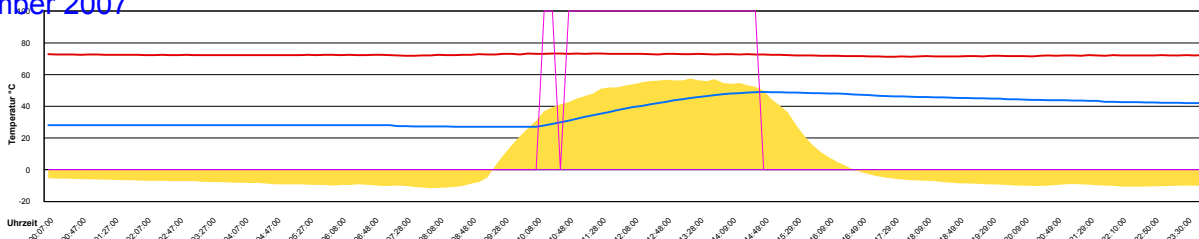

Mittwoch, 19. Dezember 2007