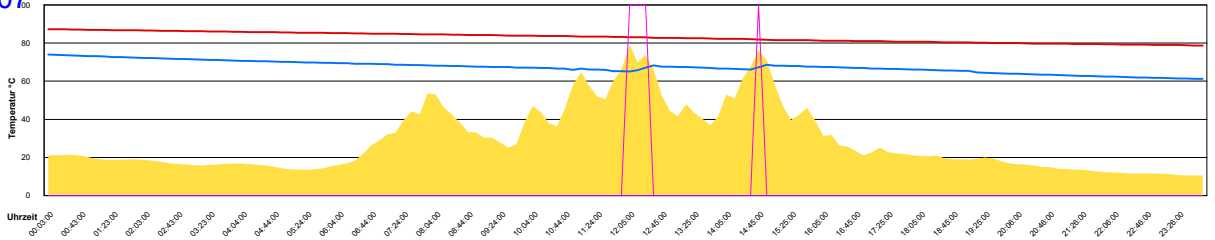

Freitag, 22. Juni 2007

Ladedauer Oben 4.7
Ladedauer unten 8.2

Samstag, 23. Juni 2007

Ladedauer Oben 4.3
Ladedauer unten 8.2

Sonntag, 24. Juni 2007

Ladedauer Oben 4.3
Ladedauer unten 8.5

Montag, 25. Juni 2007