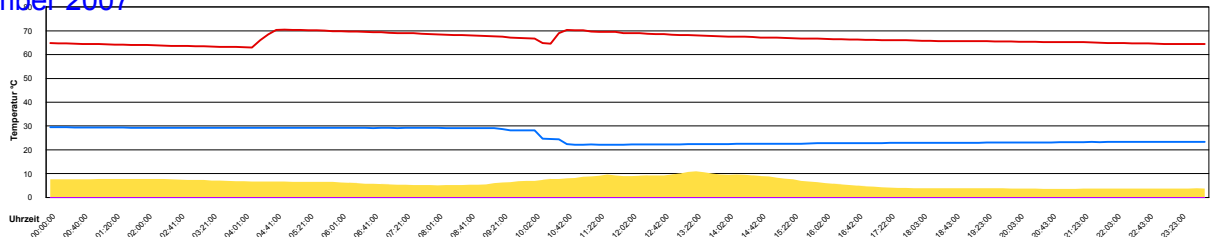

Sonntag, 25. November 2007

Temperatur Sensor 1°C
Temperatur Sensor 2°C
Temperatur Sensor 3°C
Drehzahl Relais 1%
Drehzahl Relais 2%