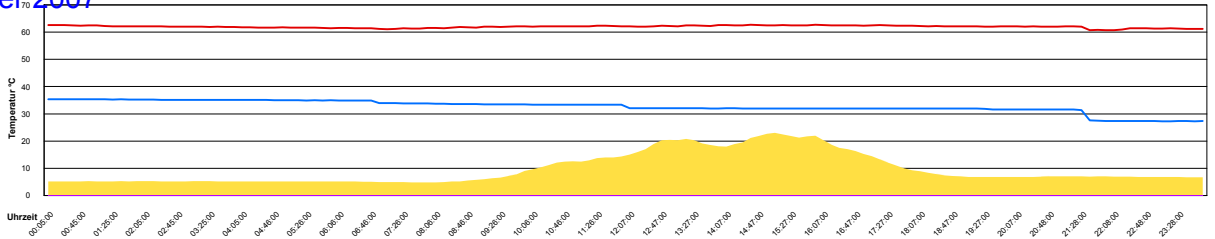

Ladedauer Oben 0.2
Ladedauer unten 1.3

Montag, 22. Oktober 2007

Ladedauer Oben 0.2
Ladedauer unten 0.8

Dienstag, 23. Oktober 2007

Mittwoch, 24. Oktober 2007

Donnerstag, 25. Oktober 2007

Freitag, 26. Oktober 2007