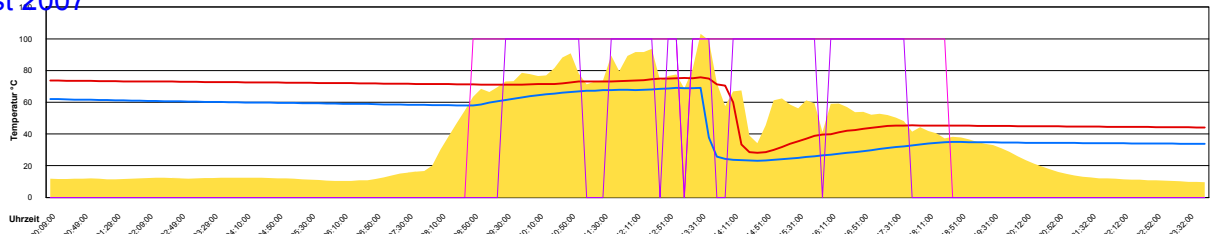

Samstag, 18. August 2007

Ladedauer Oben 7.0
Ladedauer unten 9.7