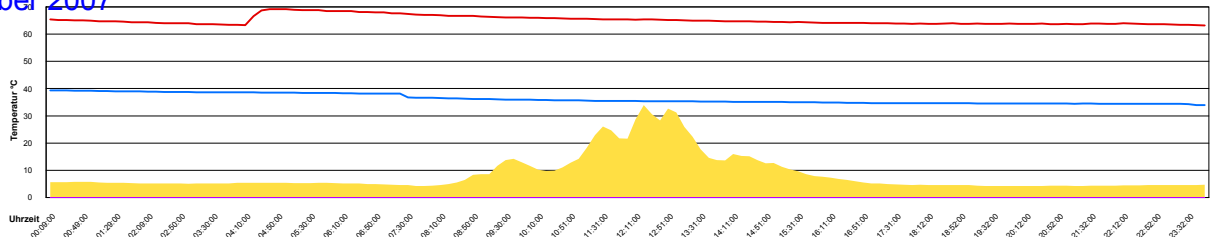

Dienstag, 11. Dezember 2007

- Temperatur Sensor 1°C
- Temperatur Sensor 2°C
- Temperatur Sensor 3°C
- Drehzahl Relais 1%
- Drehzahl Relais 2%