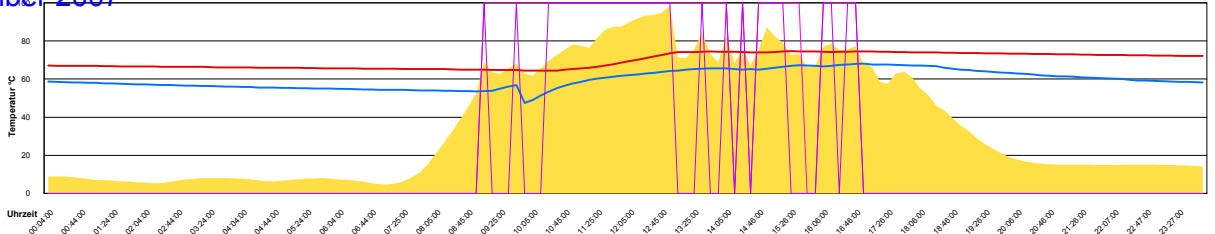

Samstag, 8. September 2007

Ladedauer Oben 4.8
Ladedauer unten 7.2