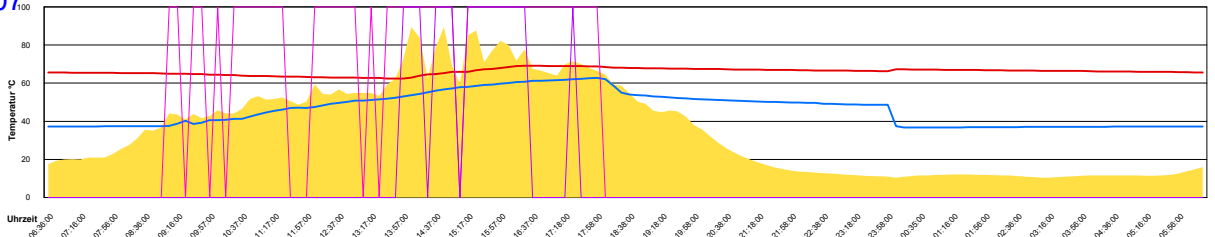

Ladedauer Oben 2.5
Ladedauer unten 7.5

Montag, 4. Juni 2007

Temperatur Sensor 1°C
Temperatur Sensor 2°C
Temperatur Sensor 3°C
Drehzahl Relais 1%
Drehzahl Relais 2%