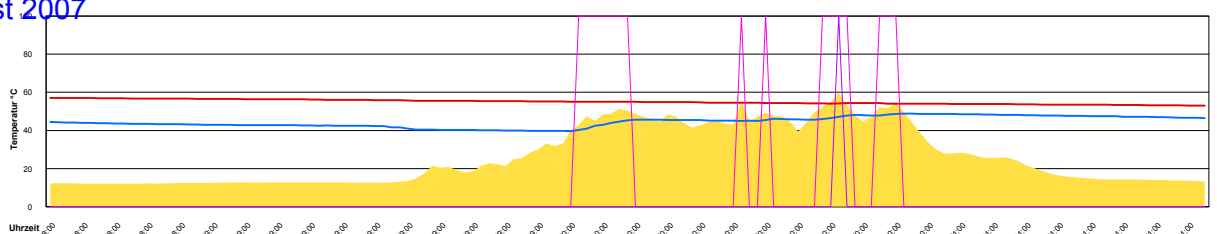

Dienstag, 21. August 2007

Ladedauer Oben 0.2
Ladedauer unten 2.7