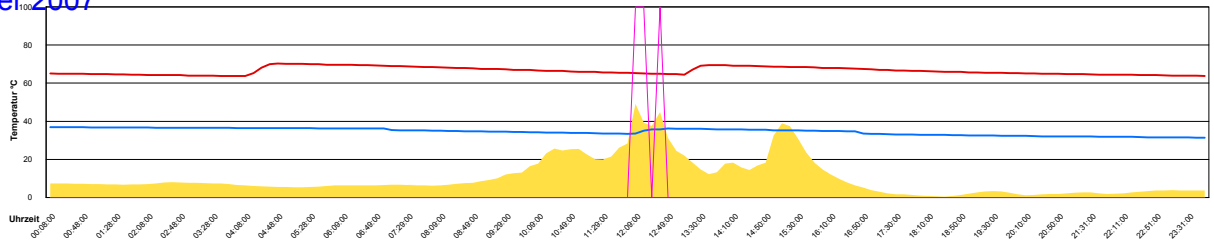

Montag, 3. Dezember 2007