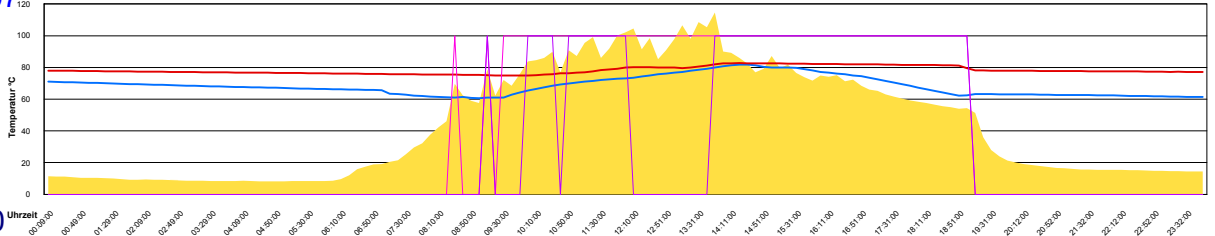

Ladedauer Oben 9.5
Ladedauer unten 12.2

Samstag, 21. Juli 2007

Sonntag, 22. Juli 2007

Ladedauer Oben 5.0
Ladedauer unten 8.5

Montag, 23. Juli 2007

Ladedauer Oben 7.5
Ladedauer unten 10.0

Dienstag, 24. Juli 2007