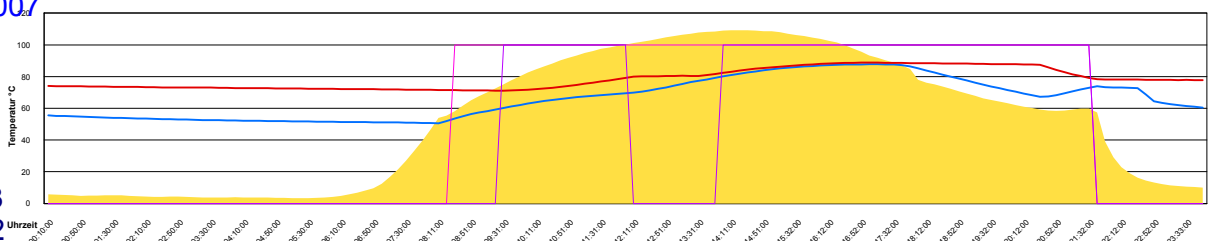

Donnerstag, 17. Mai 2007

Freitag, 18. Mai 2007

Ladedauer Oben 6.7
Ladedauer unten 9.7

Samstag, 19. Mai 2007

Ladedauer Oben 10.3
Ladedauer unten 13.2

Sonntag, 20. Mai 2007

Ladedauer Oben 9.8
Ladedauer unten 13.3