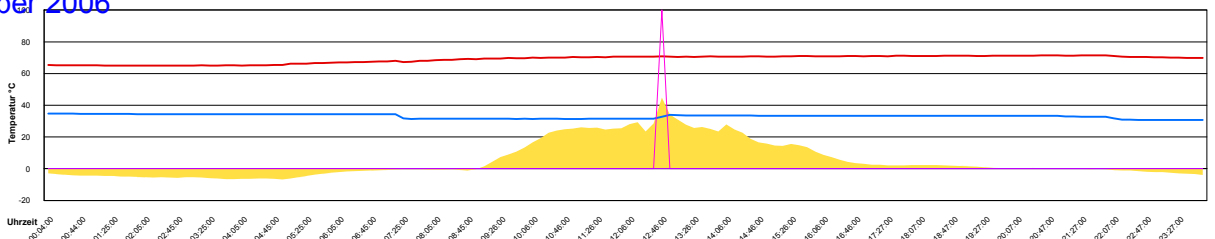

Montag, 18. Dezember 2006