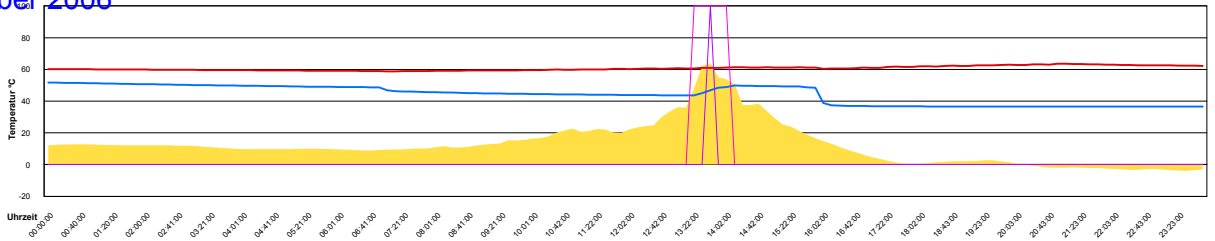

### Boiler-Ladezeiten

Monat

Mittwoch, 1. November 2006

Ladedauer Oben 0.2  
Ladedauer unten 0.8

Donnerstag, 2. November 2006

Ladedauer Oben 3.3  
Ladedauer unten 6.0

Freitag, 3. November 2006

Ladedauer Oben 1.8  
Ladedauer unten 4.0