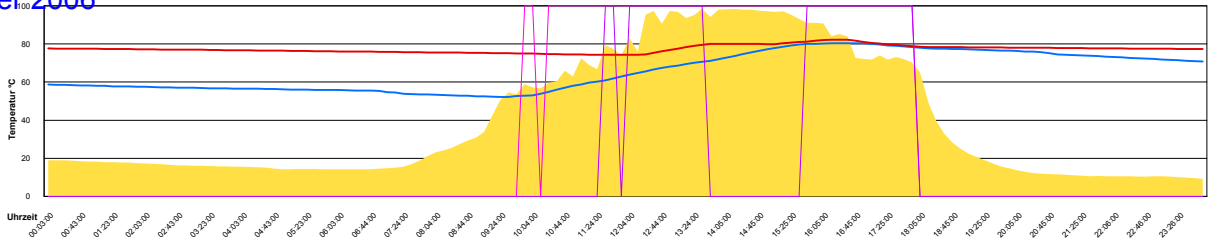

Freitag, 8. September 2006

Temperatur Sensor 1°C
Temperatur Sensor 2°C
Temperatur Sensor 3°C
Drehzahl Relais 1%
Drehzahl Relais 2%

Ladedauer Oben 4.3
Ladedauer unten 8.0

Samstag, 9. September 2006

Temperatur Sensor 1°C
Temperatur Sensor 2°C
Temperatur Sensor 3°C
Drehzahl Relais 1%
Drehzahl Relais 2%