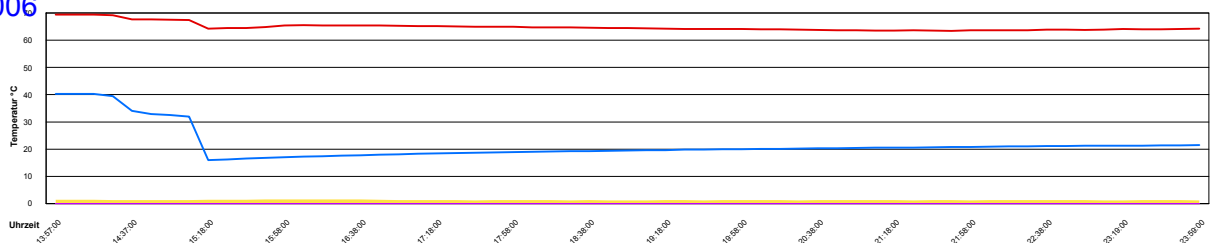

Sonntag, 5. März 2006