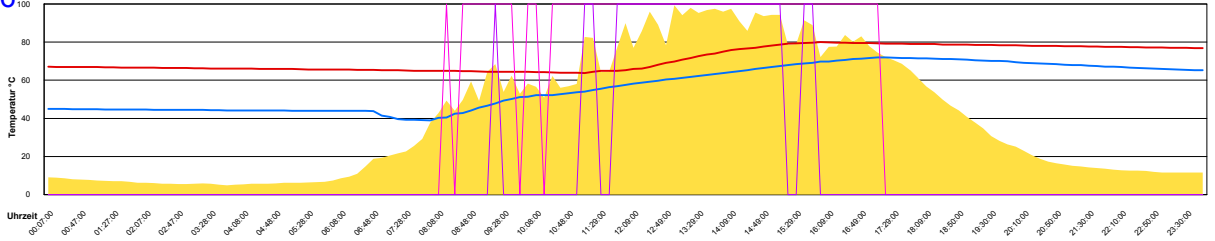

Dienstag, 16. Mai 2006

Ladedauer Oben 0.3  
Ladedauer unten 2.0

Mittwoch, 17. Mai 2006

Ladedauer Oben 7.5  
Ladedauer unten 9.3

Donnerstag, 18. Mai 2006

Freitag, 19. Mai 2006

Ladedauer Oben 4.3  
Ladedauer unten 8.5