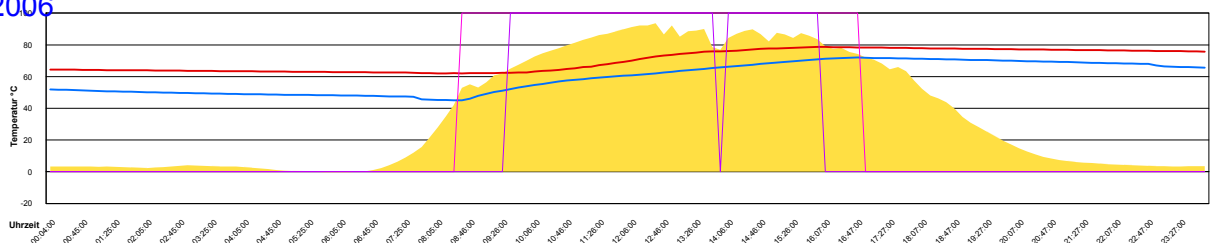

Ladedauer Oben 6.3
Ladedauer unten 8.3

Donnerstag, 20. April 2006

Temperatur Sensor 1°C
Temperatur Sensor 2°C
Temperatur Sensor 3°C
Drehzahl Relais 1%
Drehzahl Relais 2%