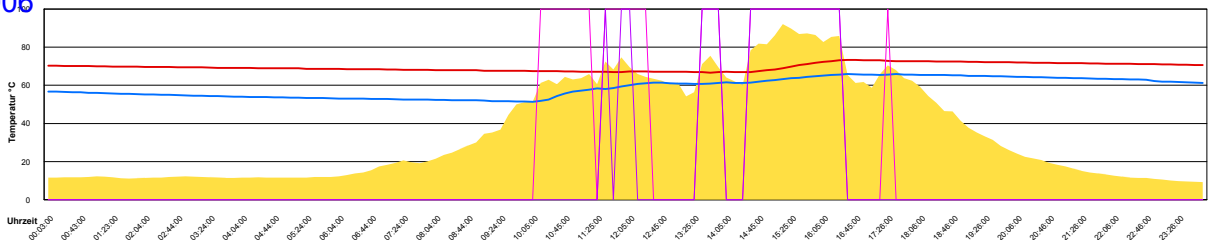

Sonntag, 21. Mai 2006

Ladedauer Oben 3.0
Ladedauer unten 4.8