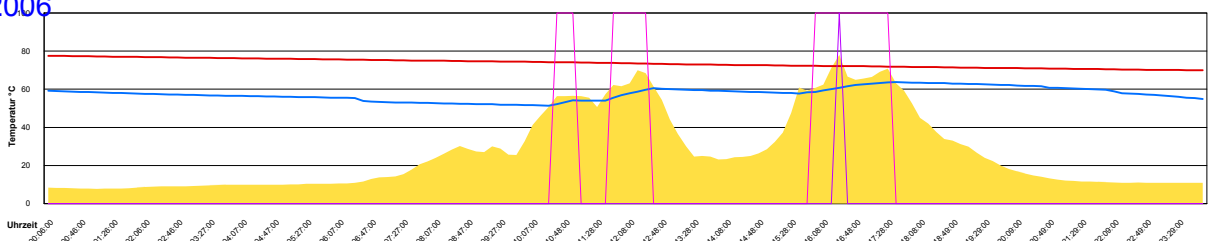

Sonntag, 23. April 2006

Ladedauer Oben 5.5  
Ladedauer unten 7.8

Montag, 24. April 2006

Ladedauer Oben 4.8  
Ladedauer unten 10.0

Dienstag, 25. April 2006

Mittwoch, 26. April 2006

Ladedauer Oben 0.2  
Ladedauer unten 3.0