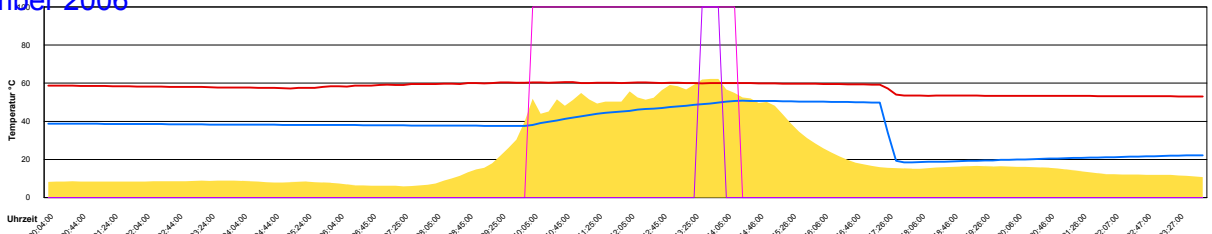

Freitag, 24. November 2006

Samstag, 25. November 2006

Ladedauer Oben 0.5  
Ladedauer unten 4.3

Sonntag, 26. November 2006

Ladedauer Oben 1.2  
Ladedauer unten 3.8

Montag, 27. November 2006

Ladedauer Oben 0.5  
Ladedauer unten 5.2