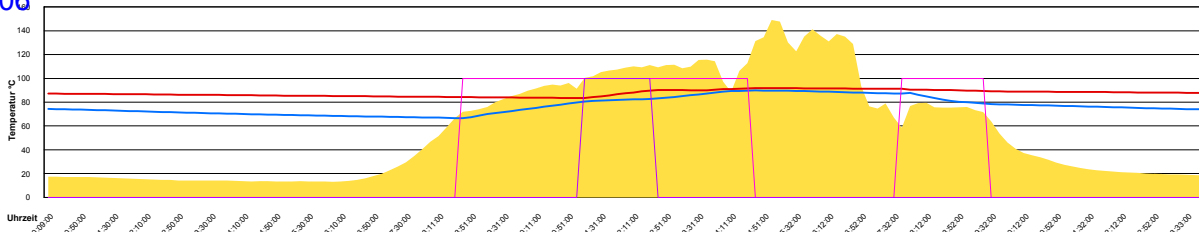

Ladedauer Oben 6.0  
Ladedauer unten 9.5

Freitag, 28. Juli 2006

Ladedauer Oben 1.3  
Ladedauer unten 4.8

Samstag, 29. Juli 2006

Ladedauer Oben 2.3  
Ladedauer unten 8.5

Sonntag, 30. Juli 2006

Ladedauer Oben 1.5  
Ladedauer unten 7.8