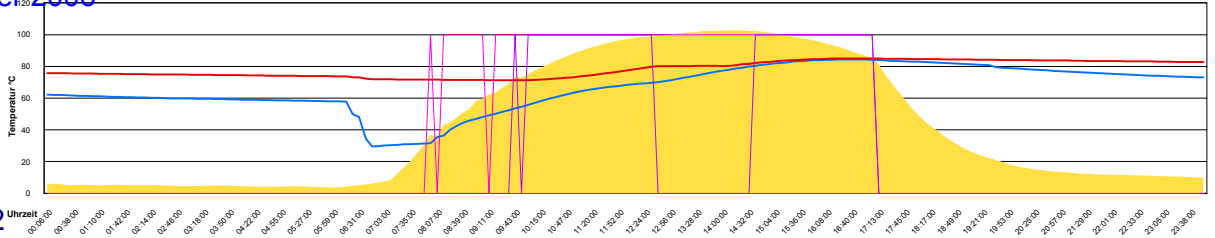

Freitag, 1. September 2006

Ladedauer Oben 6.7

Ladedauer unten 11.2