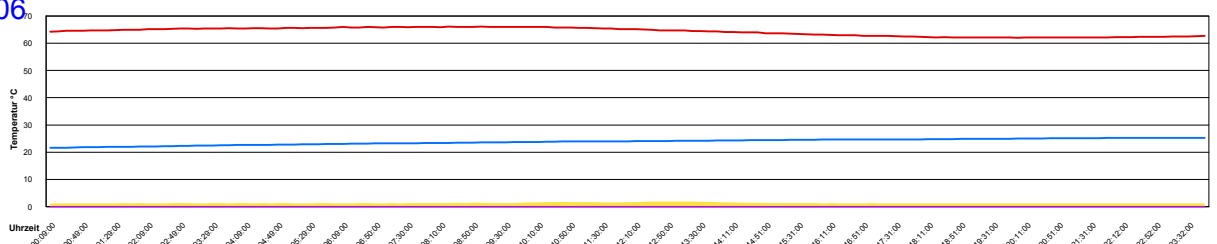

Montag, 6. März 2006