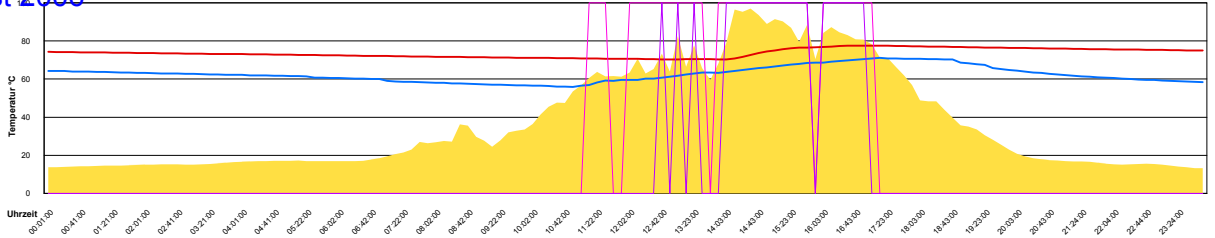

Sonntag, 20. August 2006

Montag, 21. August 2006

Ladedauer Oben 2.7  
Ladedauer unten 5.0

Dienstag, 22. August 2006

Ladedauer Oben 3.3  
Ladedauer unten 5.3

Mittwoch, 23. August 2006

Ladedauer Oben 6.8  
Ladedauer unten 10.7