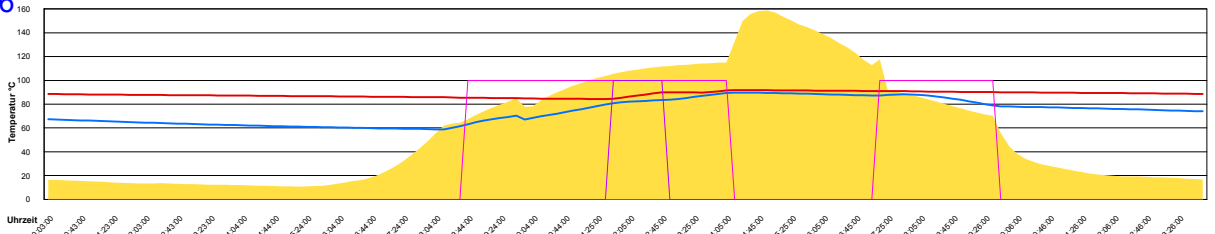

Ladedauer Oben 7.7  
Ladedauer unten 8.8

Juli 2006

Boiler-Ladezeiten

Monat

Samstag, 1. Juli 2006

Ladedauer Oben 1.5  
Ladedauer unten 7.2

Sonntag, 2. Juli 2006

Ladedauer Oben 1.2  
Ladedauer unten 8.0