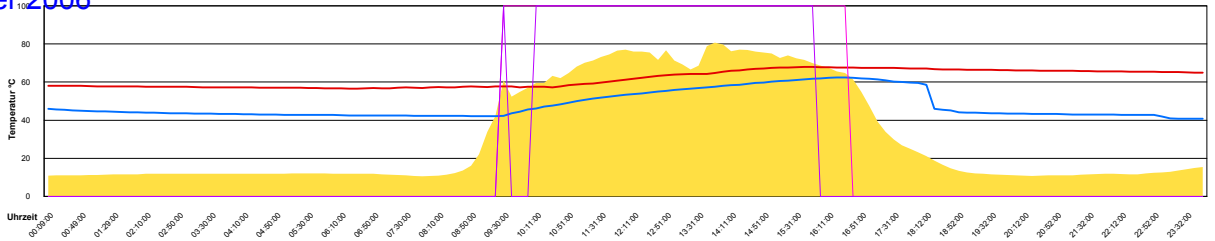

Sonntag, 22. Oktober 2006

Temperatur Sensor 1°C
Temperatur Sensor 2°C
Temperatur Sensor 3°C
Drehzahl Relais 1%
Drehzahl Relais 2%

Ladedauer Oben 6.0
Ladedauer unten 7.2