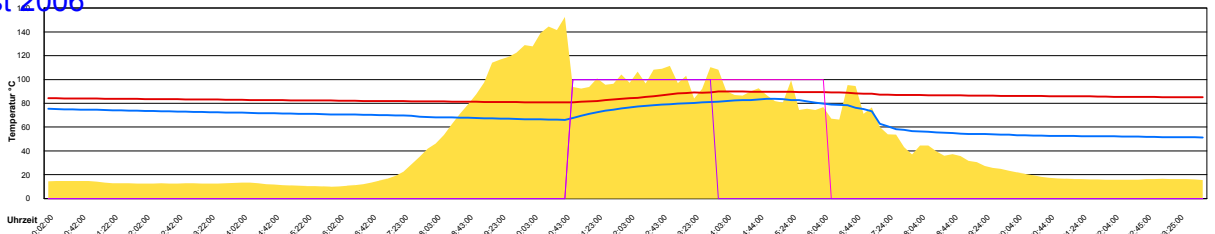

Ladedauer Oben 3.2  
Ladedauer unten 5.7

Donnerstag, 17. August 2006

Ladedauer Oben 2.3  
Ladedauer unten 4.0

Freitag, 18. August 2006

Ladedauer Oben 7.3  
Ladedauer unten 10.5

Samstag, 19. August 2006

Ladedauer Oben 3.0  
Ladedauer unten 5.3