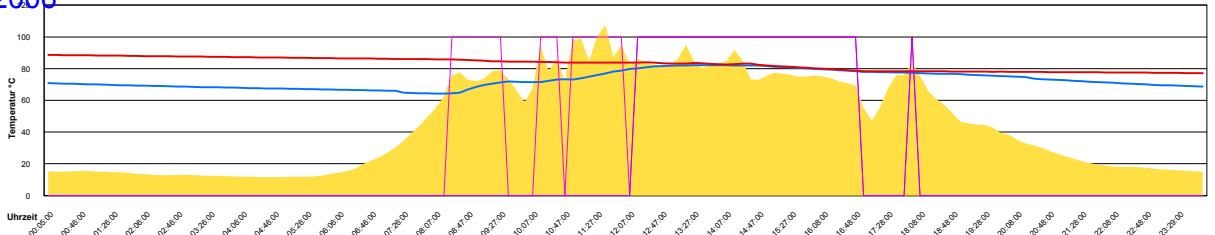

Ladedauer Oben 7.7  
Ladedauer unten 8.8

Juli 2006

Boiler-Ladezeiten

Monat

Samstag, 1. Juli 2006

Ladedauer Oben 1.5  
Ladedauer unten 7.2

Sonntag, 2. Juli 2006

Ladedauer Oben 1.2  
Ladedauer unten 8.0

Montag, 3. Juli 2006

Ladedauer Oben 1.3  
Ladedauer unten 7.8

Dienstag, 4. Juli 2006

Ladedauer Oben 1.2  
Ladedauer unten 7.7

Mittwoch, 5. Juli 2006

Ladedauer Oben 1.2  
Ladedauer unten 7.0

Donnerstag, 6. Juli 2006