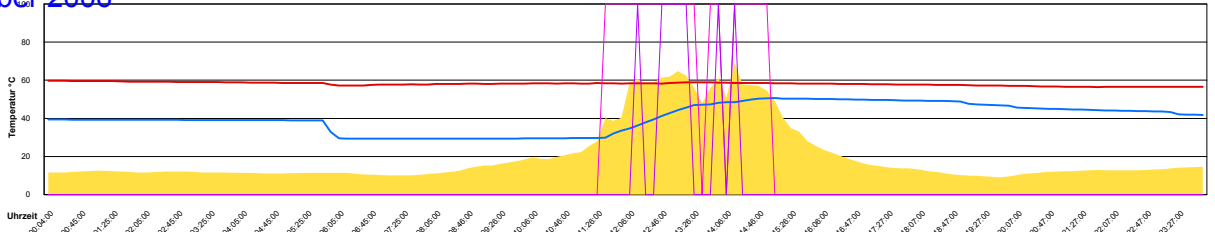

### Boiler-Ladezeiten

Monat

Freitag, 1. Dezember 2006

Ladedauer Oben 0.2  
Ladedauer unten 5.2

Samstag, 2. Dezember 2006

Sonntag, 3. Dezember 2006

Ladedauer Oben 2.5  
Ladedauer unten 3.8

Montag, 4. Dezember 2006

Dienstag, 5. Dezember 2006

Ladedauer Oben 1.2  
Ladedauer unten 3.2

Mittwoch, 6. Dezember 2006

Donnerstag, 7. Dezember 2006

Ladedauer Oben 0.2  
Ladedauer unten 4.5

Freitag, 8. Dezember 2006

Samstag, 9. Dezember 2006