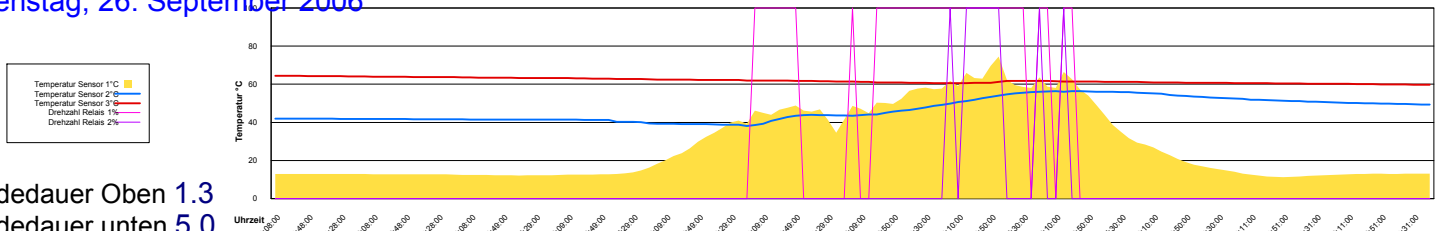

Ladedauer Oben 11.3  
Ladedauer unten 13.5

Samstag, 23. September 2006

Sonntag, 24. September 2006

Ladedauer Oben 2.3  
Ladedauer unten 4.5

Montag, 25. September 2006

Dienstag, 26. September 2006

Ladedauer Oben 1.3  
Ladedauer unten 5.0