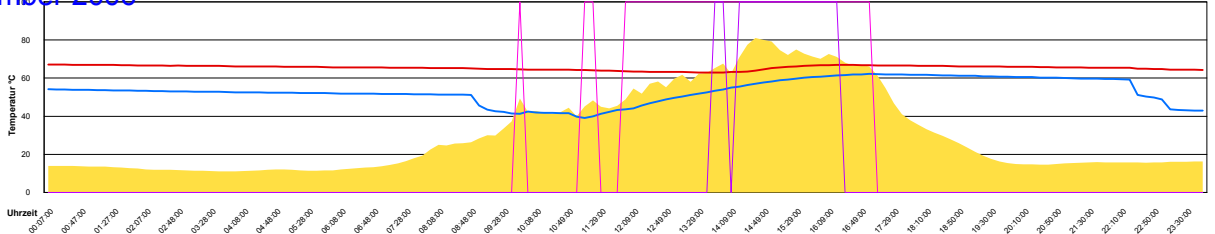

Samstag, 16. September 2006

Ladedauer Oben 2.5
Ladedauer unten 5.7