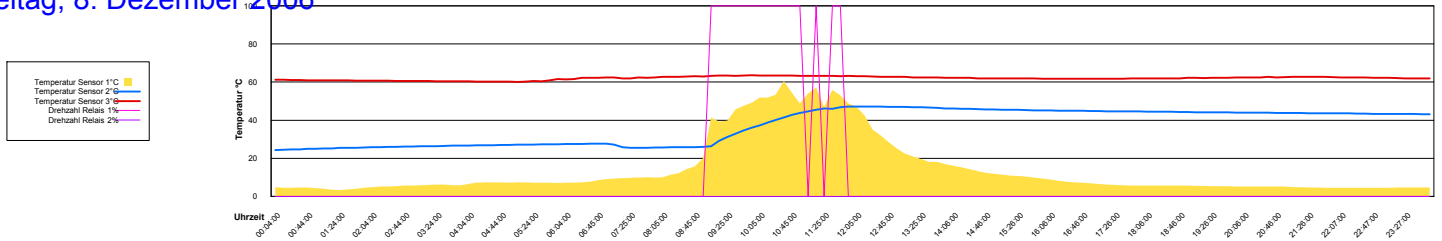

### Boiler-Ladezeiten

Monat

Freitag, 1. Dezember 2006

Ladedauer Oben 0.2  
Ladedauer unten 5.2

Samstag, 2. Dezember 2006

Sonntag, 3. Dezember 2006

Ladedauer Oben 2.5  
Ladedauer unten 3.8

Montag, 4. Dezember 2006

Dienstag, 5. Dezember 2006

Ladedauer Oben 1.2  
Ladedauer unten 3.2

Mittwoch, 6. Dezember 2006

Donnerstag, 7. Dezember 2006

Ladedauer Oben 0.2  
Ladedauer unten 4.5

Freitag, 8. Dezember 2006

Samstag, 9. Dezember 2006