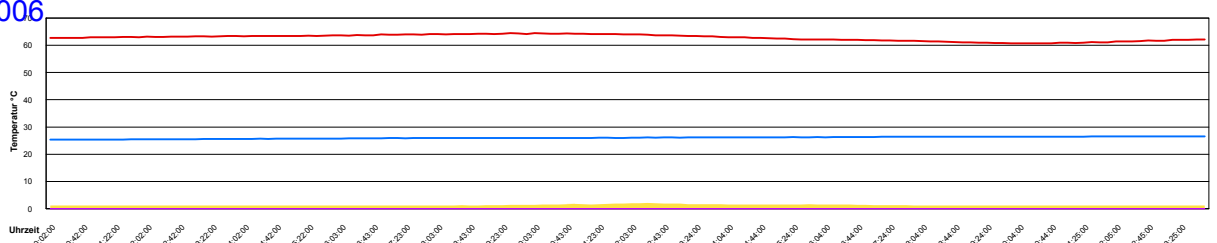

Dienstag, 7. März 2006