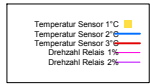

Freitag, 24. November 2006

Samstag, 25. November 2006

Ladedauer Oben 0.5  
Ladedauer unten 4.3

Sonntag, 26. November 2006

Ladedauer Oben 1.2  
Ladedauer unten 3.8

Montag, 27. November 2006

Ladedauer Oben 0.5  
Ladedauer unten 5.2