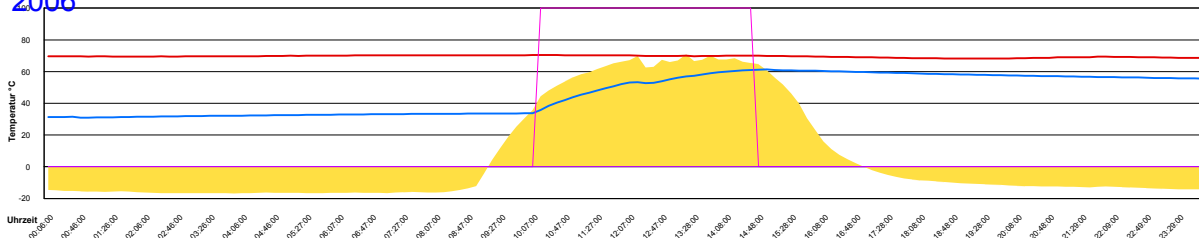

Sonntag, 15. Januar 2006