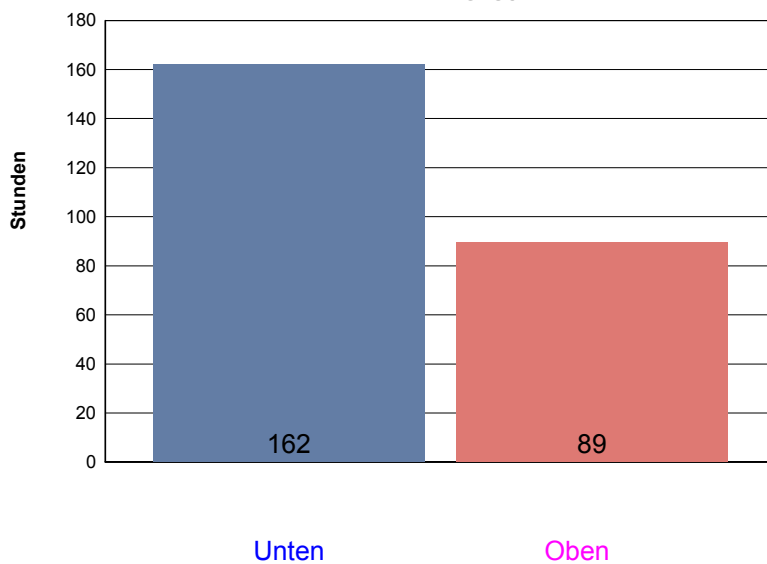

Donnerstag, 29. Juni 2006

Ladedauer Oben 7.3  
Ladedauer unten 10.2

Freitag, 30. Juni 2006

Ladedauer Oben 4.8  
Ladedauer unten 8.8

Mai 2006

Boiler-Ladezeiten

Monat

Montag, 1. Mai 2006