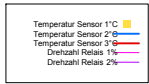

Ladedauer Oben 6.2  
Ladedauer unten 7.5

Mittwoch, 24. Mai 2006

Ladedauer Oben 3.5  
Ladedauer unten 7.2

Donnerstag, 25. Mai 2006

Freitag, 26. Mai 2006

Ladedauer Oben 2.8  
Ladedauer unten 6.2

Samstag, 27. Mai 2006