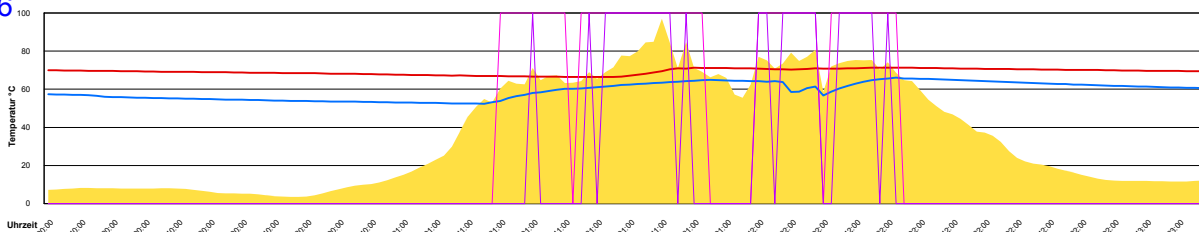

Ladedauer Oben 2.5  
Ladedauer unten 5.7

Samstag, 3. Juni 2006

Ladedauer Oben 6.5  
Ladedauer unten 8.8

Sonntag, 4. Juni 2006

Ladedauer Oben 2.7  
Ladedauer unten 4.8

Montag, 5. Juni 2006

Ladedauer Oben 4.2  
Ladedauer unten 7.0