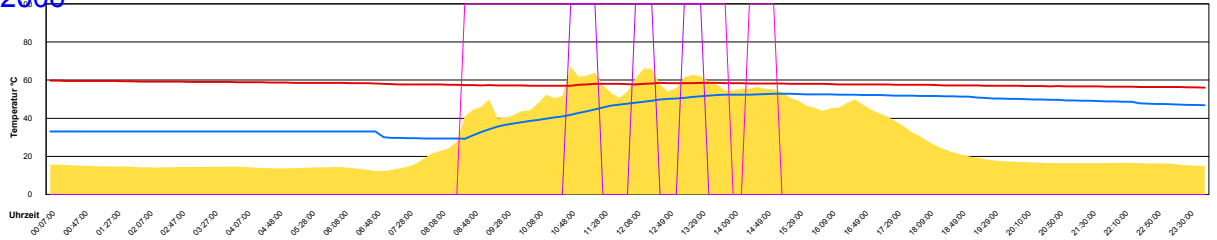

### Boiler-Ladezeiten

Monat

Sonntag, 1. Oktober 2006

Temperatur Sensor 1°C  
 Temperatur Sensor 2°C  
 Temperatur Sensor 3°C  
 Drehzahl Relais 1%  
 Drehzahl Relais 2%

Montag, 2. Oktober 2006

Temperatur Sensor 1°C  
 Temperatur Sensor 2°C  
 Temperatur Sensor 3°C  
 Drehzahl Relais 1%  
 Drehzahl Relais 2%