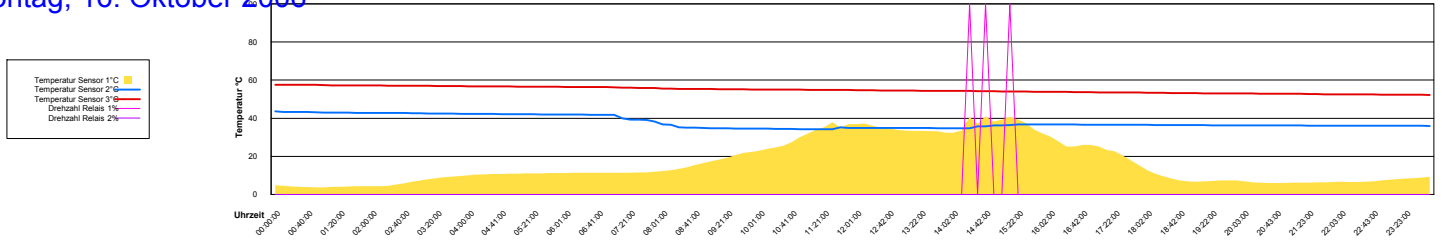

Montag, 16. Oktober 2006