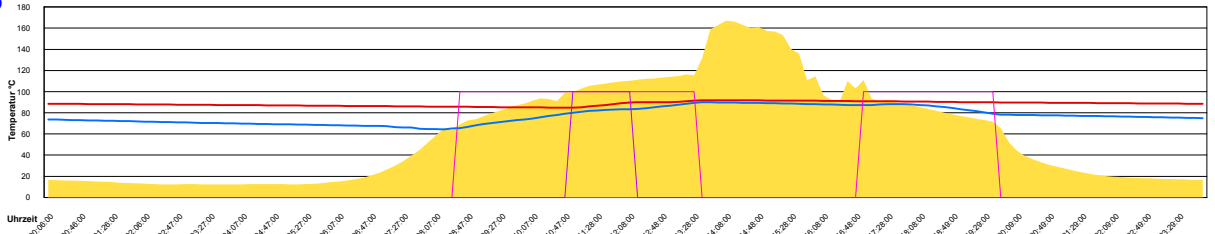

Montag, 3. Juli 2006

Ladedauer Oben 1.3
Ladedauer unten 7.8