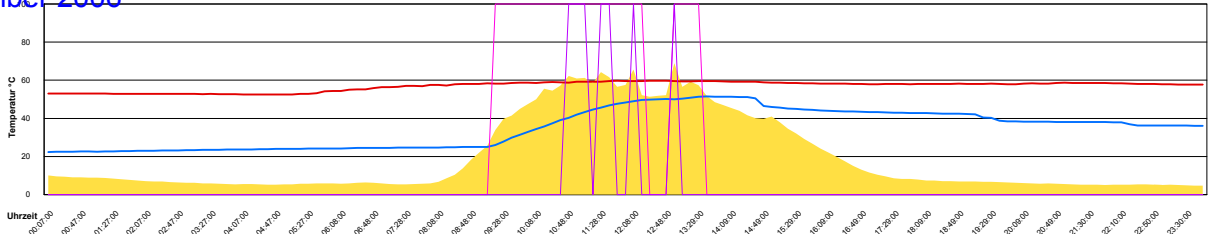

Freitag, 24. November 2006

Samstag, 25. November 2006

Ladedauer Oben 0.5  
Ladedauer unten 4.3

Sonntag, 26. November 2006

Ladedauer Oben 1.2  
Ladedauer unten 3.8

Montag, 27. November 2006

Ladedauer Oben 0.5  
Ladedauer unten 5.2

Dienstag, 28. November 2006

Ladedauer Oben 3.8  
Ladedauer unten 5.3

Mittwoch, 29. November 2006

Donnerstag, 30. November 2006