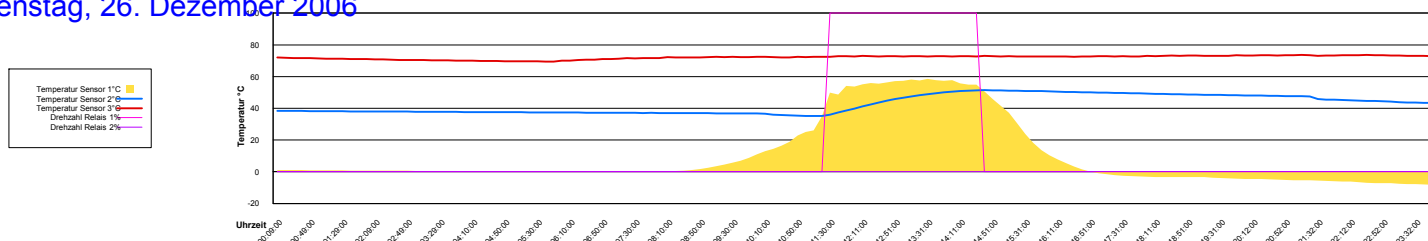

Dienstag, 26. Dezember 2006