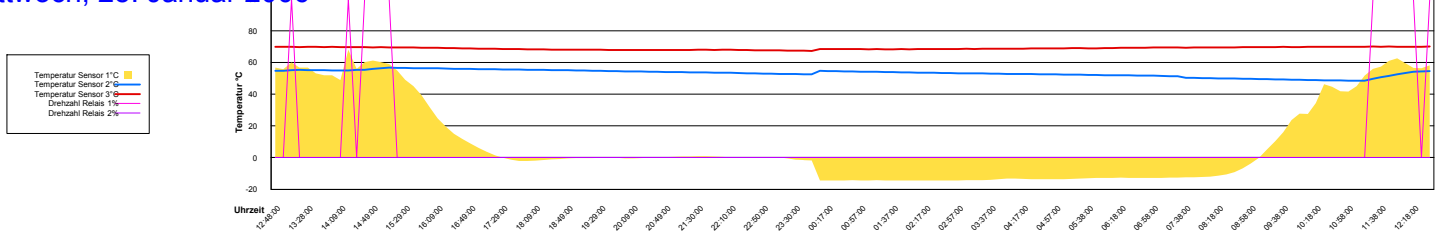

Ladedauer unten 5.0

Samstag, 21. Januar 2006

Ladedauer Oben 2.8

Ladedauer unten 3.3

Sonntag, 22. Januar 2006

Montag, 23. Januar 2006

Dienstag, 24. Januar 2006

Mittwoch, 25. Januar 2006