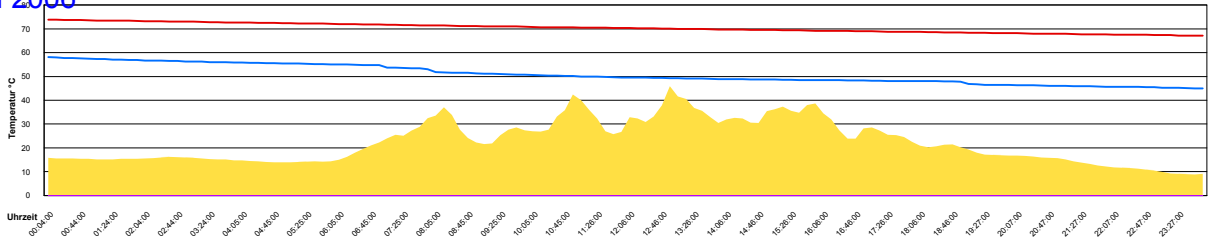

Dienstag, 16. Mai 2006

Ladedauer Oben 0.3  
Ladedauer unten 2.0

Mittwoch, 17. Mai 2006

Ladedauer Oben 7.5  
Ladedauer unten 9.3

Donnerstag, 18. Mai 2006

Freitag, 19. Mai 2006

Ladedauer Oben 4.3  
Ladedauer unten 8.5