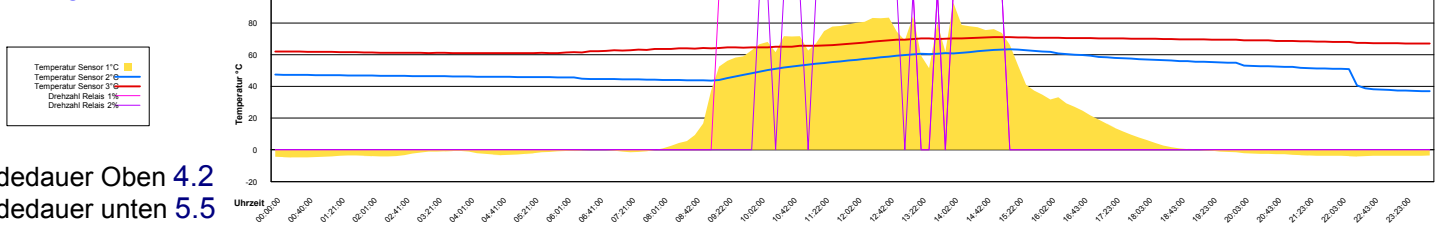

Dienstag, 21. Februar 2006

Ladedauer Oben 4.2
Ladedauer unten 5.5