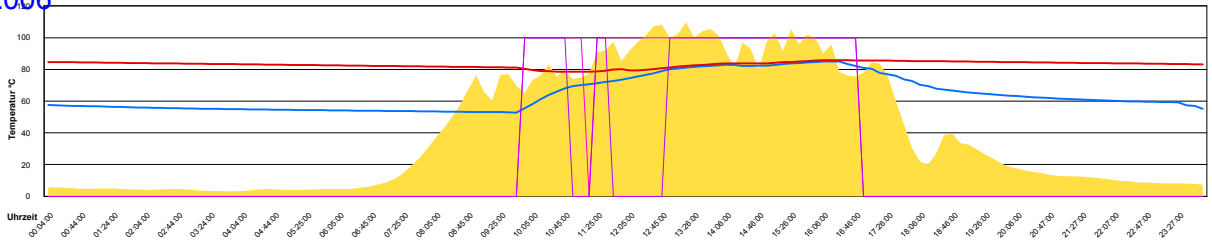

Samstag, 22. April 2006