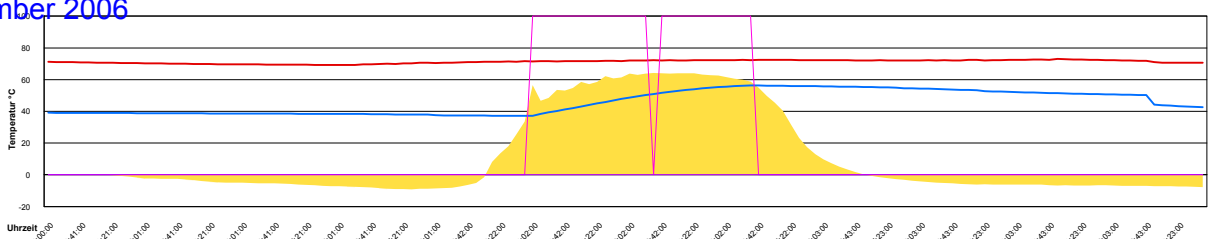

Mittwoch, 20. Dezember 2006