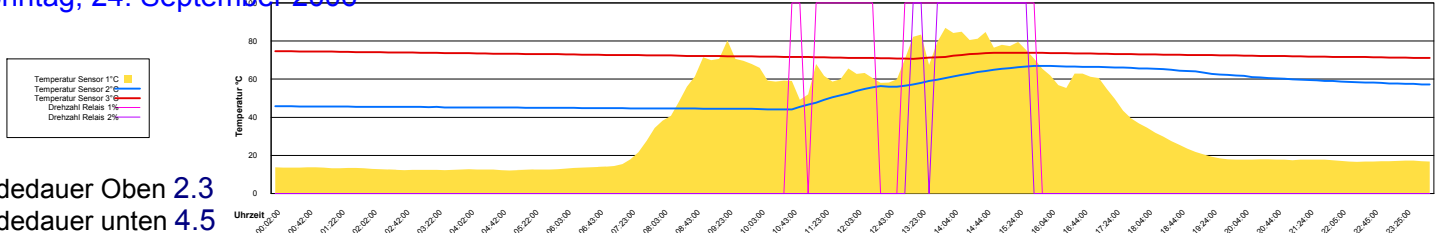

Ladedauer Oben 11.3  
Ladedauer unten 13.5

Samstag, 23. September 2006

Sonntag, 24. September 2006

Ladedauer Oben 2.3  
Ladedauer unten 4.5

Montag, 25. September 2006

Dienstag, 26. September 2006

Ladedauer Oben 1.3  
Ladedauer unten 5.0