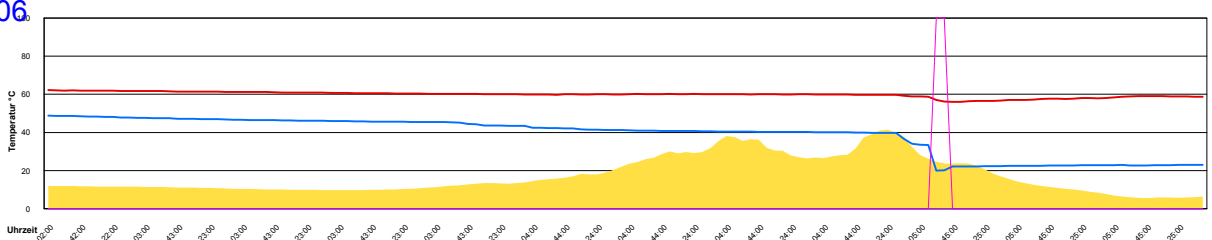

Freitag, 28. April 2006