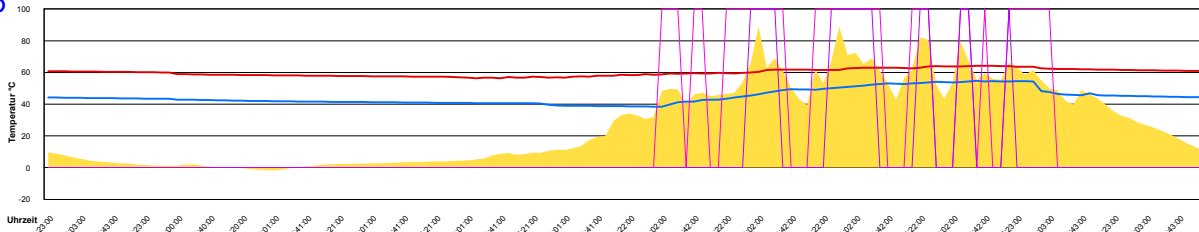

Montag, 31. Juli 2006

Ladedauer Oben 2.5  
Ladedauer unten 4.5

Juni 2006

Boiler-Ladezeiten

Monat

Donnerstag, 1. Juni 2006

Ladedauer Oben 0.2  
Ladedauer unten 2.8

Freitag, 2. Juni 2006