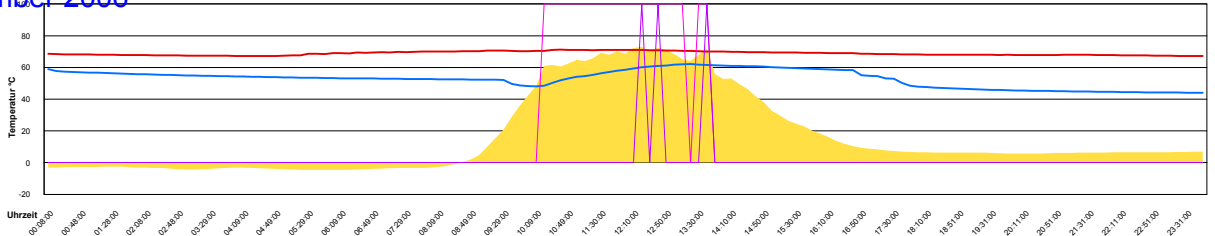

Samstag, 16. Dezember 2006