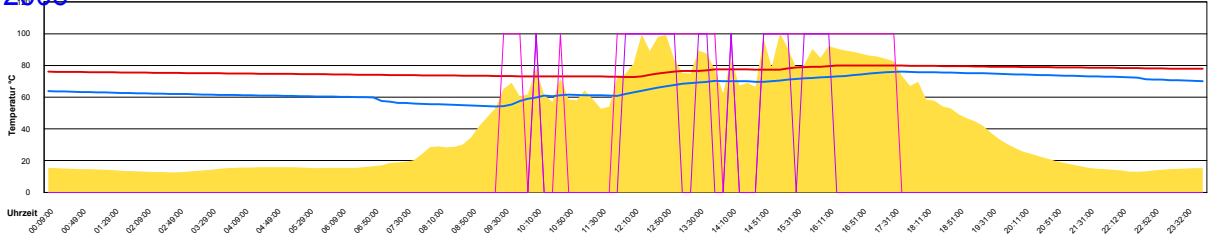

### Boiler-Ladezeiten

Monat

Dienstag, 1. August 2006

Ladedauer Oben 0.8  
Ladedauer unten 3.3

Mittwoch, 2. August 2006

Ladedauer Oben 3.2  
Ladedauer unten 6.0

Donnerstag, 3. August 2006

Ladedauer Oben 1.0  
Ladedauer unten 2.7