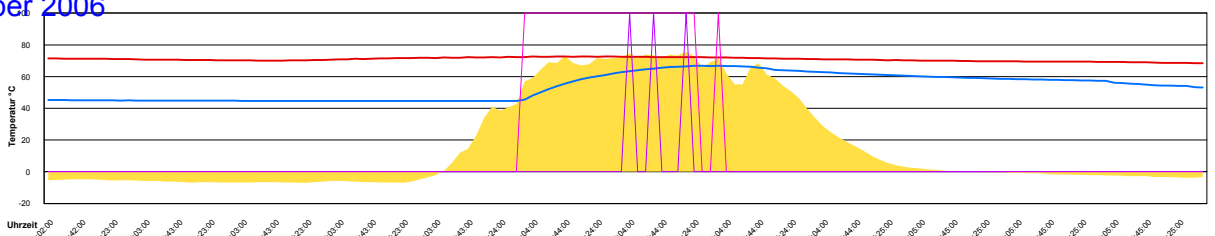

### Boiler-Ladezeiten

Monat

Mittwoch, 1. November 2006

Ladedauer Oben 0.2  
Ladedauer unten 0.8

Donnerstag, 2. November 2006

Ladedauer Oben 3.3  
Ladedauer unten 6.0

Freitag, 3. November 2006

Ladedauer Oben 1.8  
Ladedauer unten 4.0

Samstag, 4. November 2006

Ladedauer Oben 3.5  
Ladedauer unten 5.2

Sonntag, 5. November 2006

Ladedauer Oben 0.5  
Ladedauer unten 3.8

Montag, 6. November 2006

Ladedauer Oben 2.3  
Ladedauer unten 5.8

Dienstag, 7. November 2006