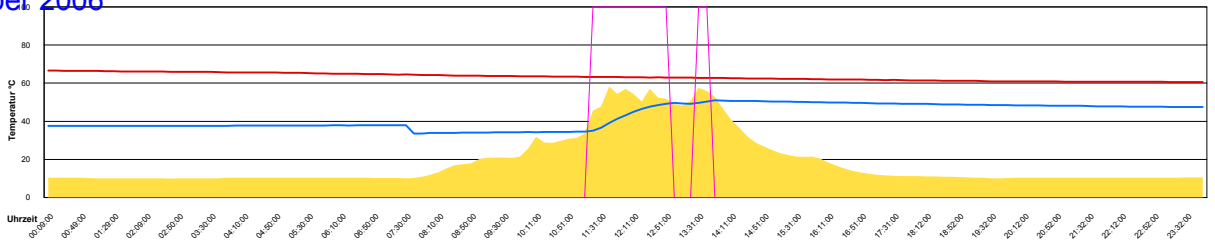

Freitag, 17. November 2006