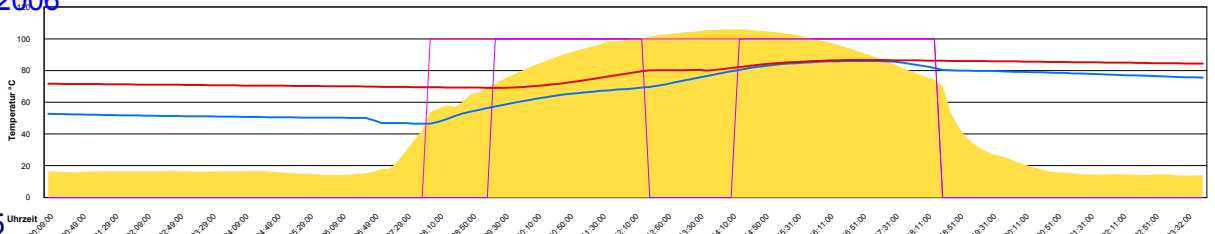

Freitag, 18. August 2006

Ladedauer Oben 7.3
Ladedauer unten 10.5