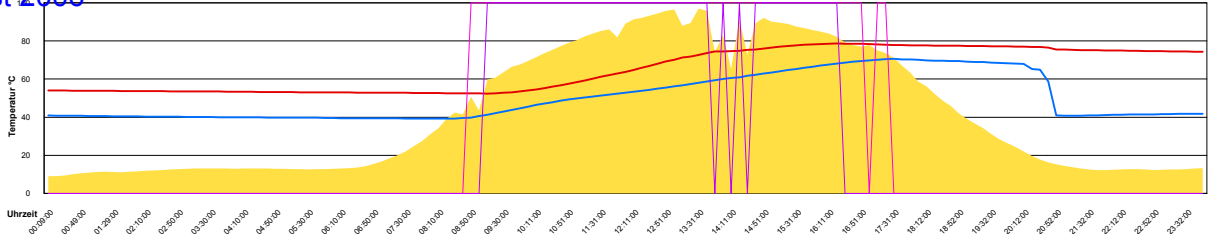

Samstag, 12. August 2006

Ladedauer Oben 2.2  
Ladedauer unten 4.0

Sonntag, 13. August 2006

Montag, 14. August 2006

Dienstag, 15. August 2006

Ladedauer Oben 6.8  
Ladedauer unten 8.5

Mittwoch, 16. August 2006