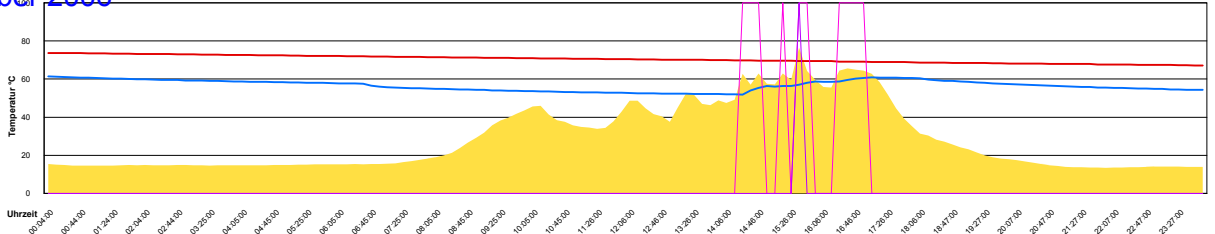

Freitag, 15. September 2006

Temperatur Sensor 1°C
Temperatur Sensor 2°C
Temperatur Sensor 3°C
Drehzahl Relais 1%
Drehzahl Relais 2%

Ladedauer Oben 0.2
Ladedauer unten 1.7