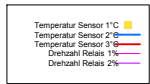

Dienstag, 8. August 2006

Ladedauer Oben 3.3
Ladedauer unten 8.3

Mittwoch, 9. August 2006

Ladedauer Oben 4.0
Ladedauer unten 7.0

Donnerstag, 10. August 2006

Ladedauer Oben 2.0
Ladedauer unten 2.8

Freitag, 11. August 2006

Samstag, 12. August 2006

Ladedauer Oben 2.2
Ladedauer unten 4.0

Sonntag, 13. August 2006

Montag, 14. August 2006