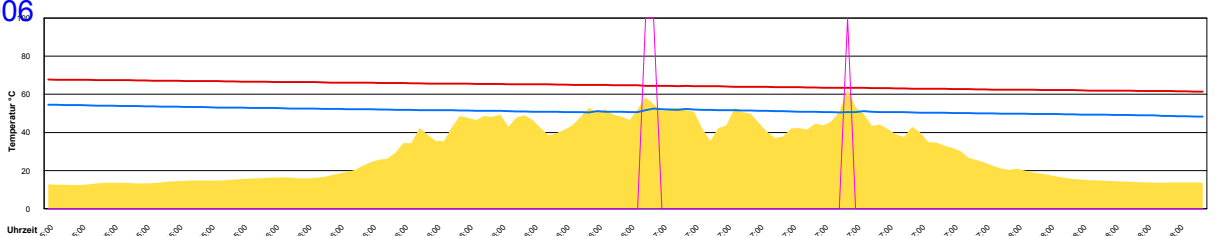

Sonntag, 28. Mai 2006