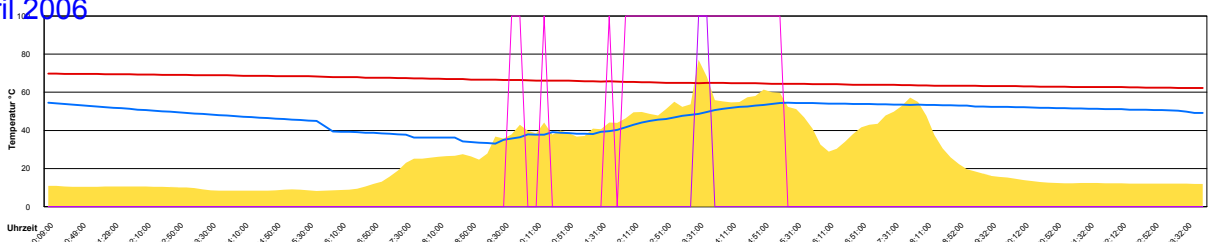

Donnerstag, 27. April 2006