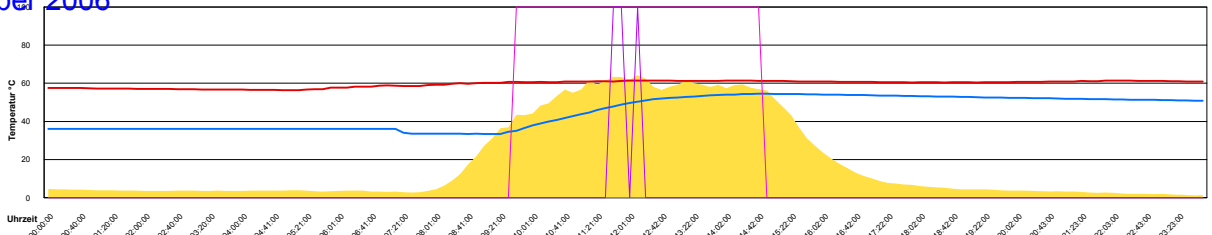

Freitag, 24. November 2006

Samstag, 25. November 2006

Ladedauer Oben 0.5  
Ladedauer unten 4.3

Sonntag, 26. November 2006

Ladedauer Oben 1.2  
Ladedauer unten 3.8

Montag, 27. November 2006

Ladedauer Oben 0.5  
Ladedauer unten 5.2