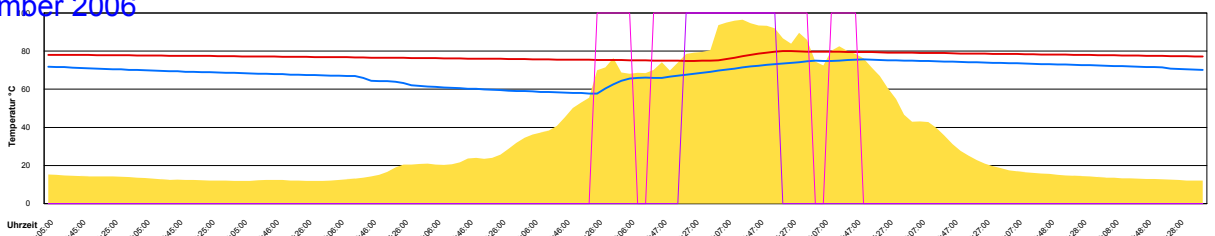

Ladedauer Oben 2.0
Ladedauer unten 4.8

Mittwoch, 13. September 2006

Temperatur Sensor 1°C
Temperatur Sensor 2°C
Temperatur Sensor 3°C
Drehzahl Relais 1%
Drehzahl Relais 2%