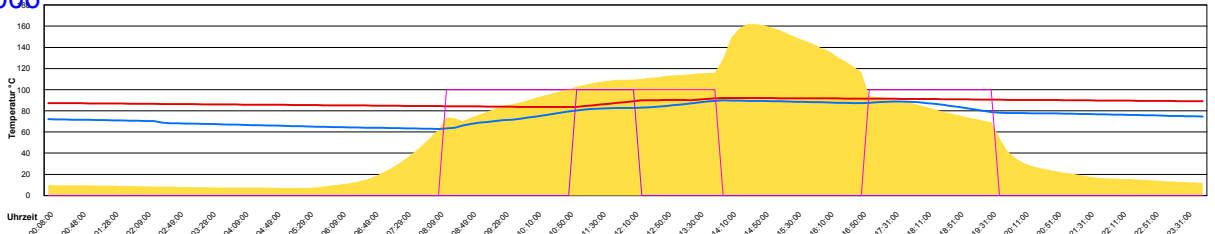

Sonntag, 11. Juni 2006

Ladedauer Oben 1.3
Ladedauer unten 8.3