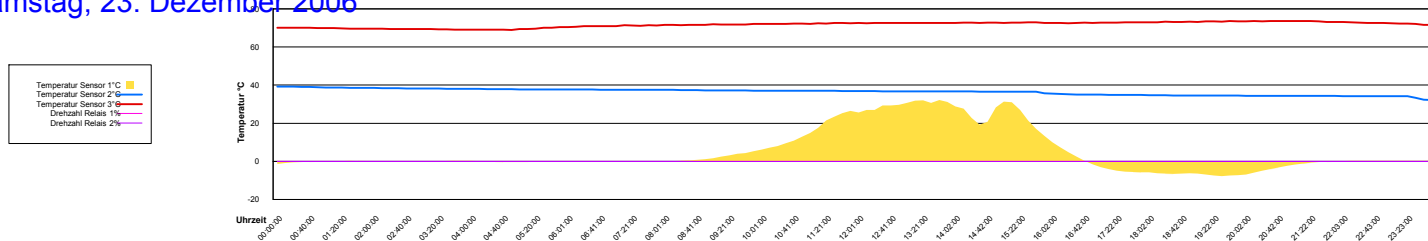

Donnerstag, 21. Dezember 2006

- Temperatur Sensor 1°C
- Temperatur Sensor 2°C
- Temperatur Sensor 3°C
- Drehzahl Relais 1%
- Drehzahl Relais 2%

Freitag, 22. Dezember 2006

Samstag, 23. Dezember 2006

Sonntag, 24. Dezember 2006