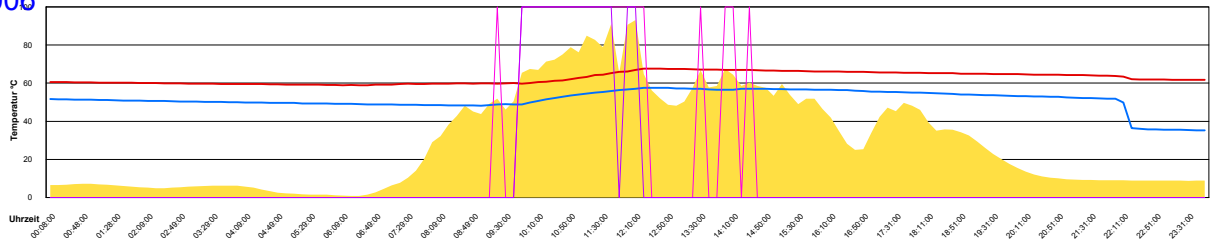

Ladedauer Oben 2.3
Ladedauer unten 3.5

Dienstag, 18. April 2006

Temperatur Sensor 1°C
Temperatur Sensor 2°C
Temperatur Sensor 3°C
Drehzahl Relais 1%
Drehzahl Relais 2%