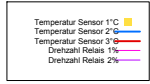

Temperatur Sensor 1°C  
 Temperatur Sensor 2°C  
 Temperatur Sensor 3°C  
 Drehzahl Relais 1%  
 Drehzahl Relais 2%

Mittwoch, 22. November 2006

Ladedauer Oben 0.3  
Ladedauer unten 1.2

Donnerstag, 23. November 2006