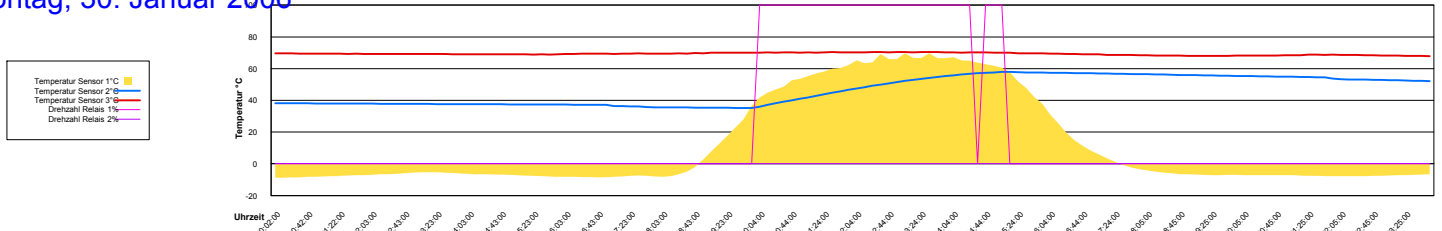

Donnerstag, 26. Januar 2006

Freitag, 27. Januar 2006

Samstag, 28. Januar 2006

Sonntag, 29. Januar 2006

Montag, 30. Januar 2006

Dienstag, 31. Januar 2006

Ladedauer Oben 2.3  
Ladedauer unten 5.0

Gedruckt am: 01.01.2007