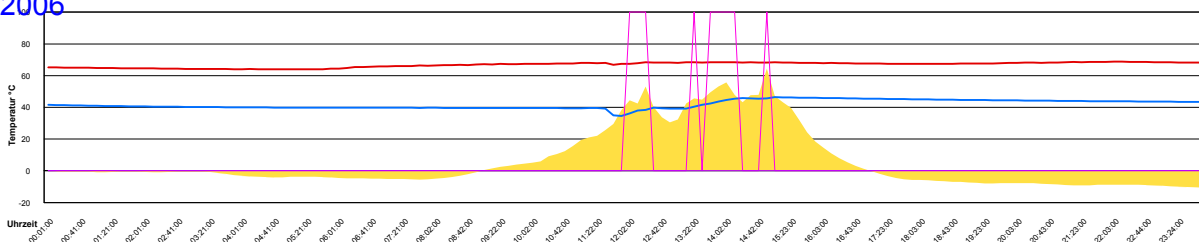

Ladedauer unten 5.0

Samstag, 21. Januar 2006

Ladedauer Oben 2.8

Ladedauer unten 3.3

Sonntag, 22. Januar 2006

Montag, 23. Januar 2006

Dienstag, 24. Januar 2006

Mittwoch, 25. Januar 2006