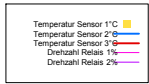

Dienstag, 16. Mai 2006

Ladedauer Oben 0.3  
Ladedauer unten 2.0

Mittwoch, 17. Mai 2006

Ladedauer Oben 7.5  
Ladedauer unten 9.3

Donnerstag, 18. Mai 2006

Freitag, 19. Mai 2006

Ladedauer Oben 4.3  
Ladedauer unten 8.5