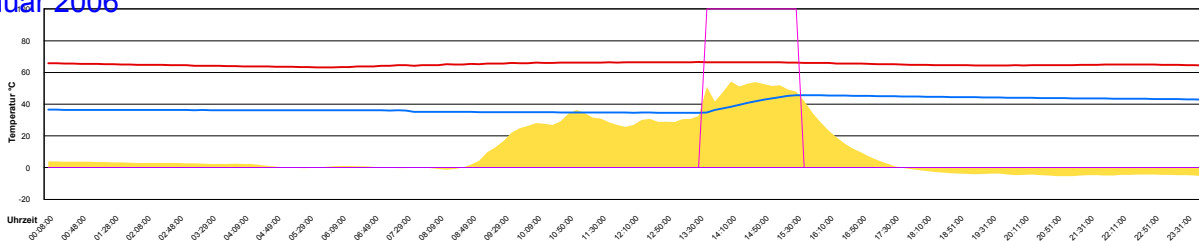

Sonntag, 15. Januar 2006

Montag, 16. Januar 2006

Ladedauer Oben 2.5  
Ladedauer unten 3.7

Dienstag, 17. Januar 2006

Mittwoch, 18. Januar 2006

Donnerstag, 19. Januar 2006

Freitag, 20. Januar 2006

Ladedauer Oben 2.0