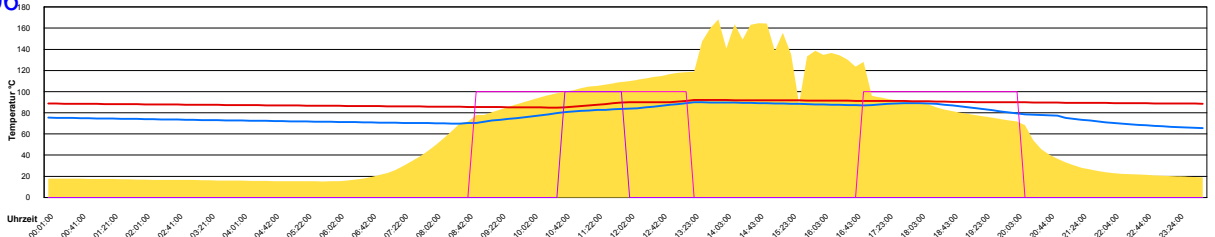

Montag, 24. Juli 2006

Ladedauer Oben 1.3
Ladedauer unten 7.8