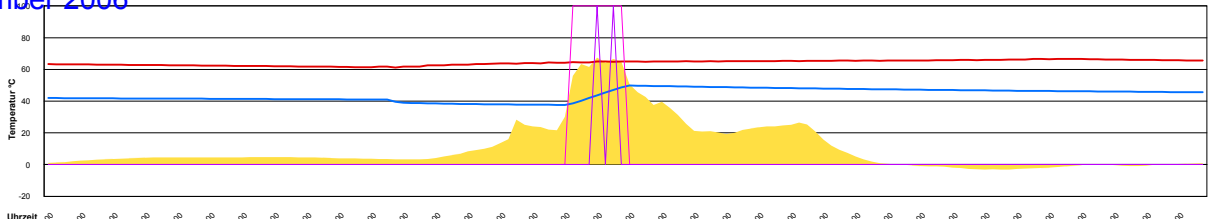

Mittwoch, 22. November 2006

Ladedauer Oben 0.3
Ladedauer unten 1.2