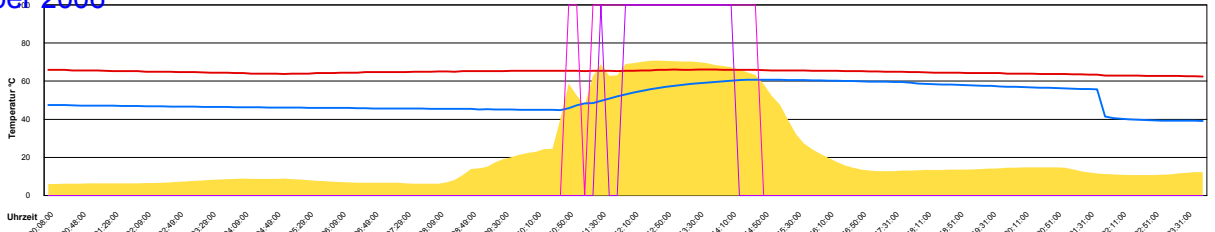

### Boiler-Ladezeiten

Monat

Freitag, 1. Dezember 2006

Ladedauer Oben 0.2  
Ladedauer unten 5.2

Samstag, 2. Dezember 2006

Sonntag, 3. Dezember 2006

Ladedauer Oben 2.5  
Ladedauer unten 3.8

Montag, 4. Dezember 2006

Dienstag, 5. Dezember 2006

Ladedauer Oben 1.2  
Ladedauer unten 3.2

Mittwoch, 6. Dezember 2006

Donnerstag, 7. Dezember 2006

Ladedauer Oben 0.2  
Ladedauer unten 4.5

Freitag, 8. Dezember 2006

Samstag, 9. Dezember 2006