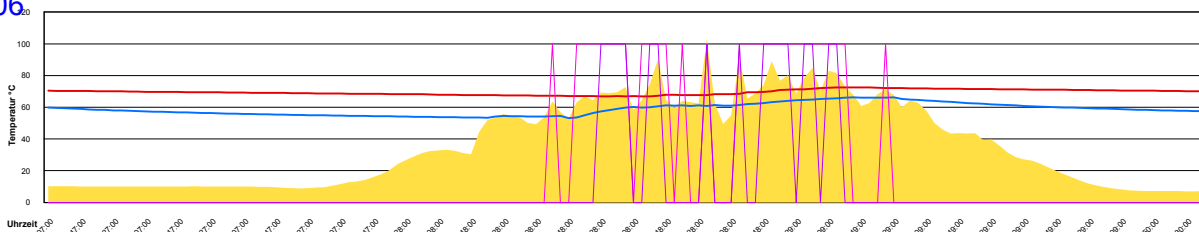

Sonntag, 4. Juni 2006

Ladedauer Oben 2.7
Ladedauer unten 4.8