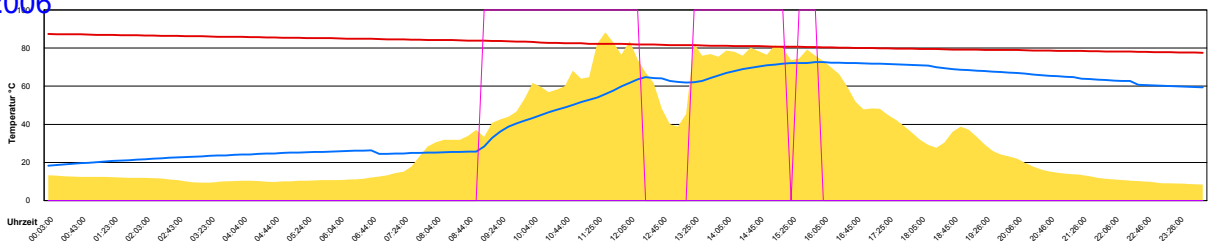

Sonntag, 23. April 2006

Ladedauer Oben 5.5  
Ladedauer unten 7.8

Montag, 24. April 2006

Ladedauer Oben 4.8  
Ladedauer unten 10.0

Dienstag, 25. April 2006

Mittwoch, 26. April 2006

Ladedauer Oben 0.2  
Ladedauer unten 3.0