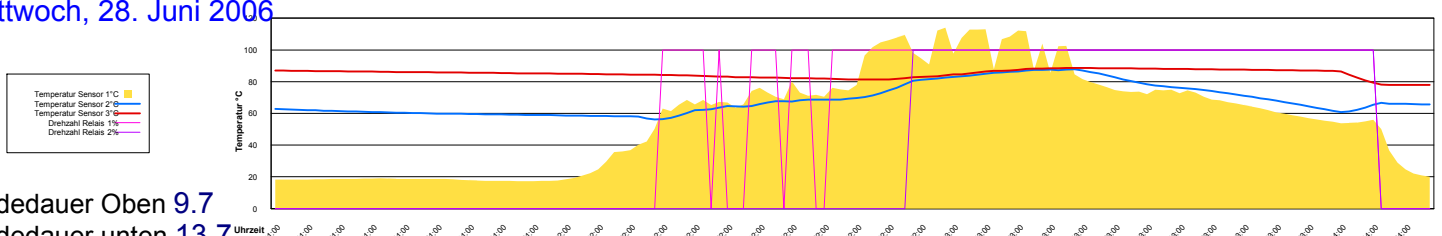

Ladedauer Oben 1.7  
Ladedauer unten 7.2

Montag, 26. Juni 2006

Ladedauer Oben 2.0  
Ladedauer unten 8.8

Dienstag, 27. Juni 2006

Ladedauer Oben 1.5  
Ladedauer unten 6.5

Mittwoch, 28. Juni 2006

Ladedauer Oben 9.7  
Ladedauer unten 13.7