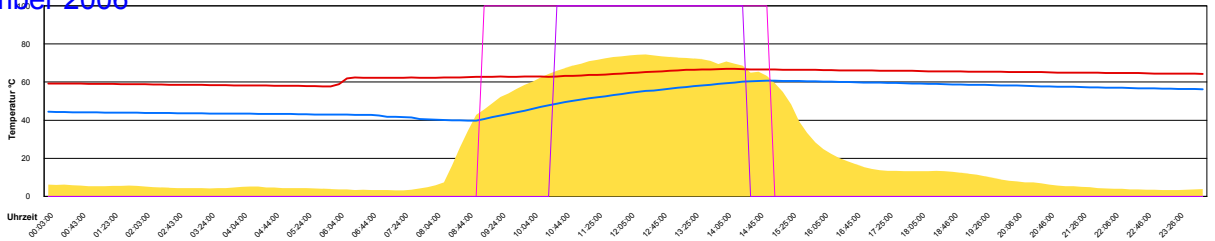

Mittwoch, 15. November 2006