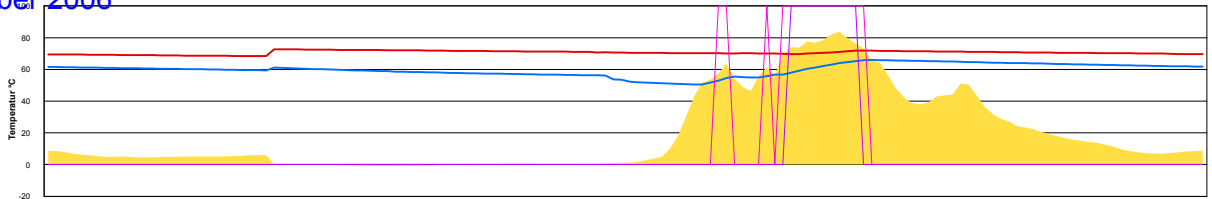

Mittwoch, 8. November 2006

Ladedauer Oben 1.5
Ladedauer unten 2.3