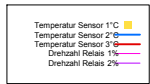

Ladedauer Oben 7.3
Ladedauer unten 10.5

Samstag, 19. August 2006