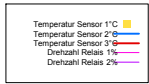

Donnerstag, 6. April 2006