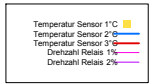

Ladedauer Oben 6.2  
Ladedauer unten 7.5

Mittwoch, 24. Mai 2006

Ladedauer Oben 3.5  
Ladedauer unten 7.2

Donnerstag, 25. Mai 2006

Freitag, 26. Mai 2006

Ladedauer Oben 2.8  
Ladedauer unten 6.2

Samstag, 27. Mai 2006