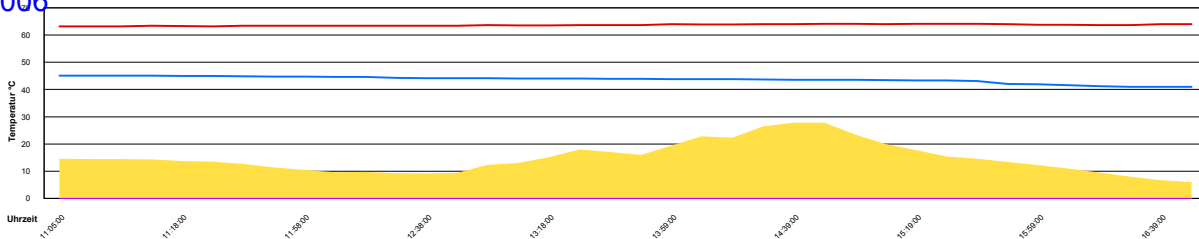

Montag, 2. Januar 2006