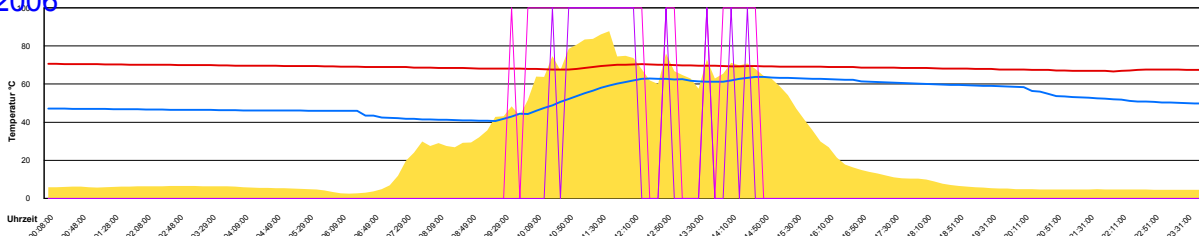

Mittwoch, 22. März 2006