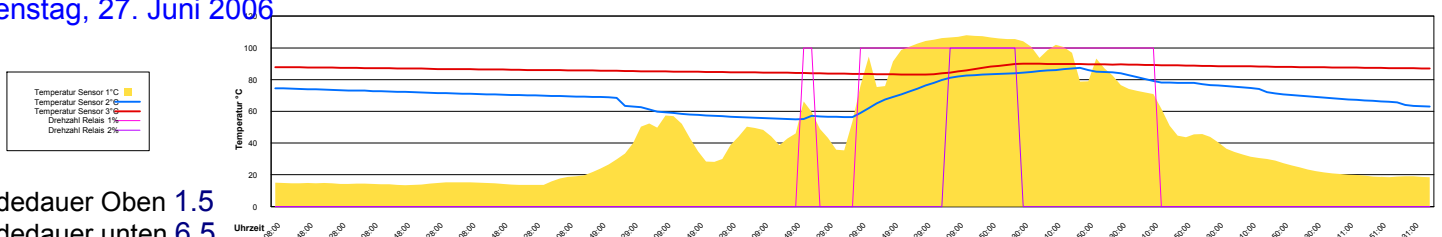

Dienstag, 27. Juni 2006

Ladedauer Oben 1.5
Ladedauer unten 6.5