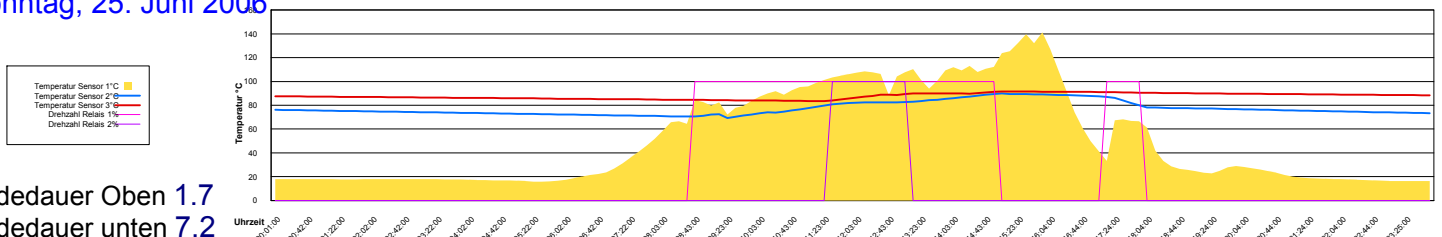

Ladedauer Oben 1.8  
Ladedauer unten 7.7

Donnerstag, 22. Juni 2006

Freitag, 23. Juni 2006

Ladedauer Oben 7.5  
Ladedauer unten 10.5

Samstag, 24. Juni 2006

Ladedauer Oben 4.5  
Ladedauer unten 8.2

Sonntag, 25. Juni 2006