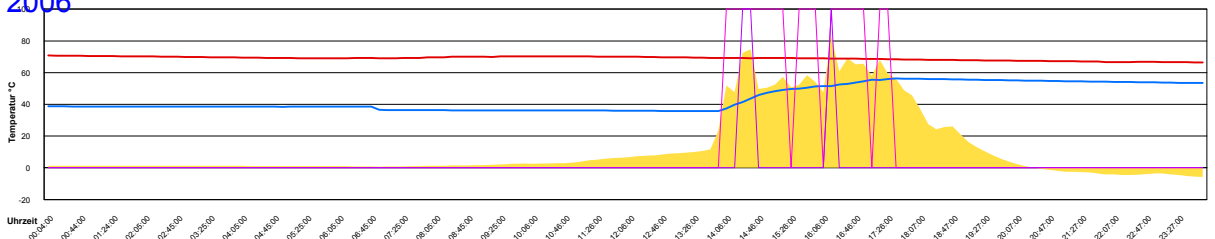

Ladedauer Oben 4.5  
Ladedauer unten 5.8

Dienstag, 4. April 2006

Ladedauer Oben 5.7  
Ladedauer unten 9.7

Mittwoch, 5. April 2006

Donnerstag, 6. April 2006

Ladedauer Oben 0.5  
Ladedauer unten 3.0

Freitag, 7. April 2006