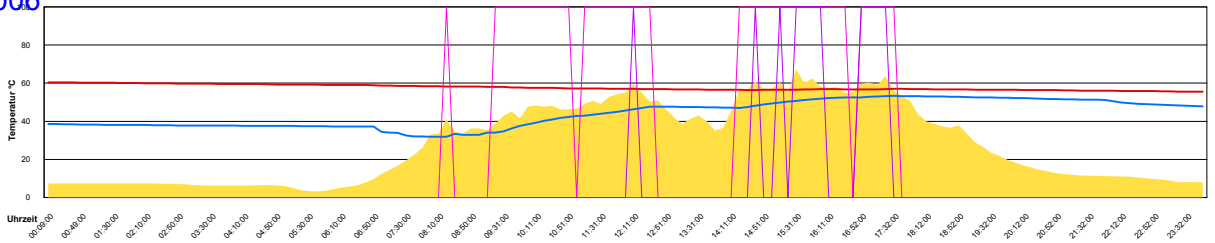

Ladedauer Oben 1.8
Ladedauer unten 6.5

Donnerstag, 11. Mai 2006

Temperatur Sensor 1°C
Temperatur Sensor 2°C
Temperatur Sensor 3°C
Drehzahl Relais 1%
Drehzahl Relais 2%