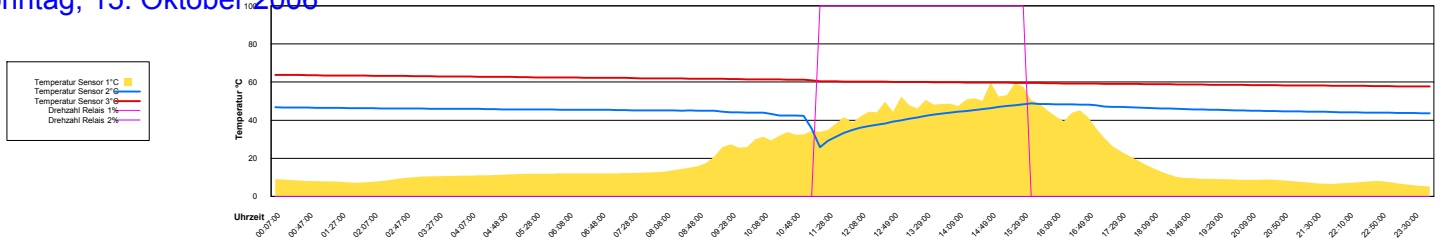

Ladedauer Oben 3.3  
Ladedauer unten 6.0

Donnerstag, 12. Oktober 2006

Ladedauer Oben 5.0  
Ladedauer unten 7.0

Freitag, 13. Oktober 2006

Ladedauer Oben 1.3  
Ladedauer unten 3.5

Samstag, 14. Oktober 2006

Sonntag, 15. Oktober 2006