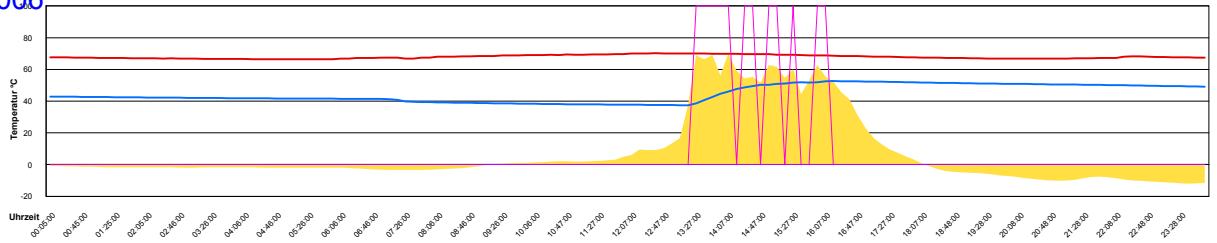

Mittwoch, 1. März 2006