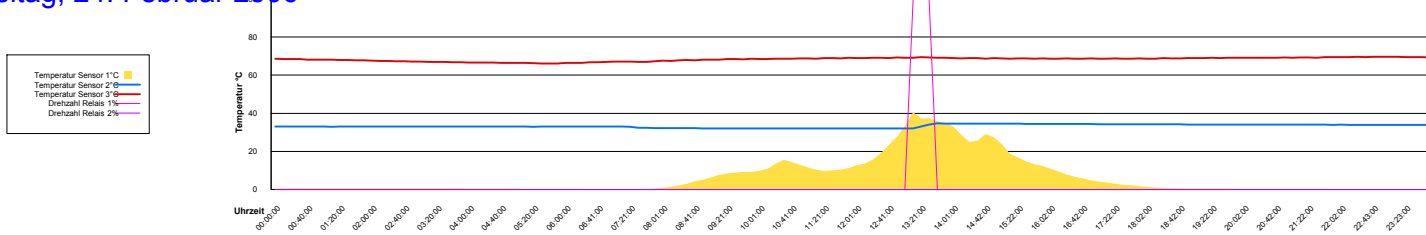

Ladedauer Oben 0.7  
Ladedauer unten 3.3

Dienstag, 21. Februar 2006

Ladedauer Oben 4.2  
Ladedauer unten 5.5

Mittwoch, 22. Februar 2006

Donnerstag, 23. Februar 2006

Freitag, 24. Februar 2006

Samstag, 25. Februar 2006