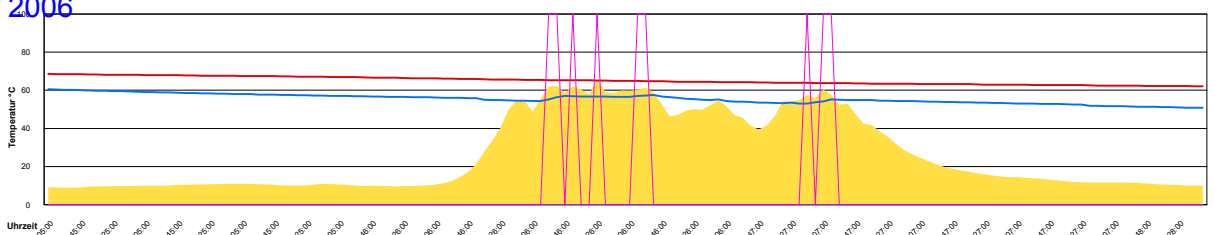

Freitag, 27. Oktober 2006