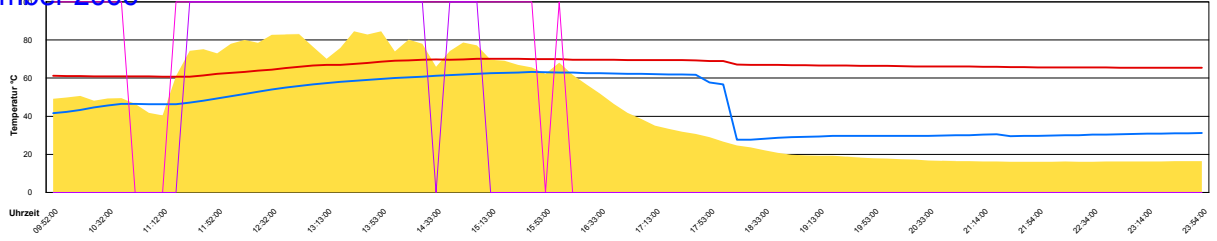

Mittwoch, 27. September 2006

Ladedauer Oben 1.8  
Ladedauer unten 4.8

Donnerstag, 28. September 2006

Ladedauer Oben 1.3  
Ladedauer unten 7.2

Freitag, 29. September 2006

Samstag, 30. September 2006

Ladedauer Oben 3.5  
Ladedauer unten 5.7