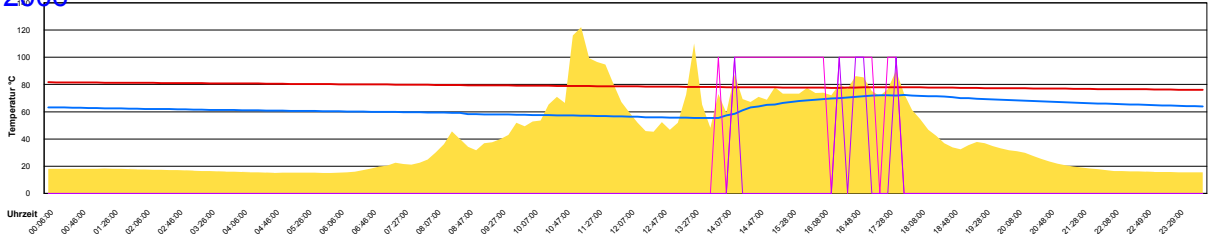

Dienstag, 1. August 2006

Ladedauer Oben 0.8
Ladedauer unten 3.3