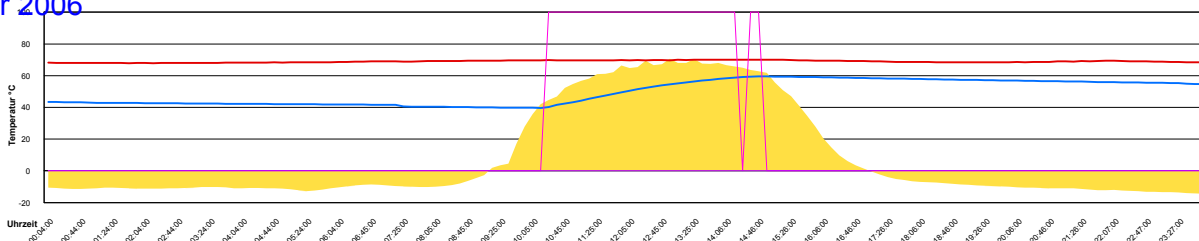

Ladedauer unten 5.0

Samstag, 21. Januar 2006

Ladedauer Oben 2.8

Ladedauer unten 3.3

Sonntag, 22. Januar 2006

Montag, 23. Januar 2006

Dienstag, 24. Januar 2006

Mittwoch, 25. Januar 2006