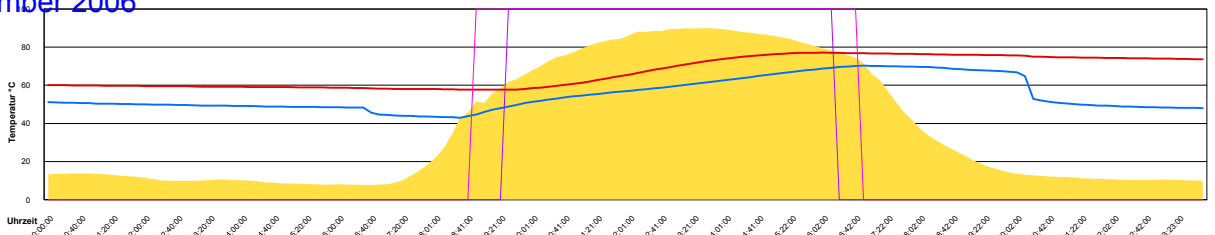

Mittwoch, 20. September 2006

Ladedauer Oben 6.8
Ladedauer unten 8.0