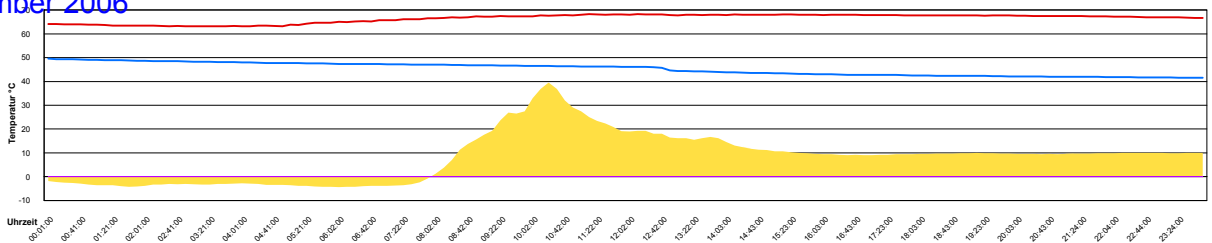

Samstag, 11. November 2006