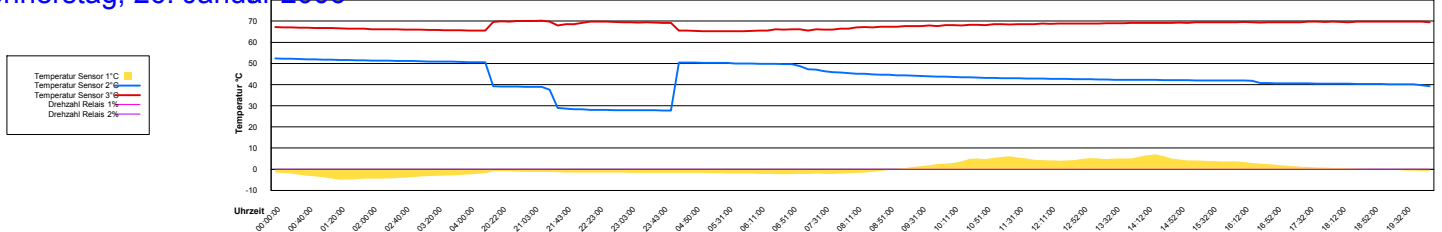

Donnerstag, 26. Januar 2006