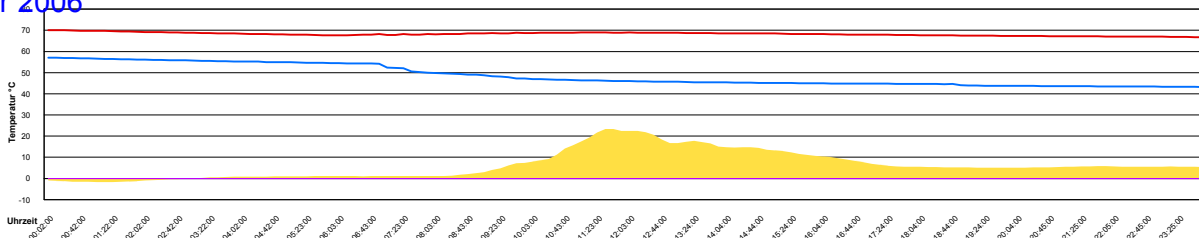

Sonntag, 15. Januar 2006

Montag, 16. Januar 2006

Ladedauer Oben 2.5  
Ladedauer unten 3.7

Dienstag, 17. Januar 2006

Mittwoch, 18. Januar 2006

Donnerstag, 19. Januar 2006

Freitag, 20. Januar 2006

Ladedauer Oben 2.0