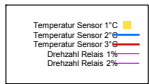

Ladedauer Oben 0.2
Ladedauer unten 4.5