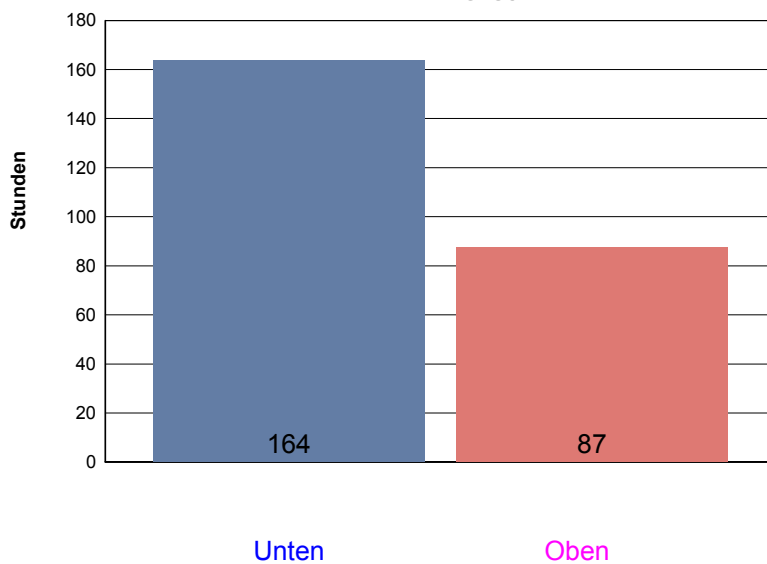

April 2006

Boiler-Ladezeiten

Monat