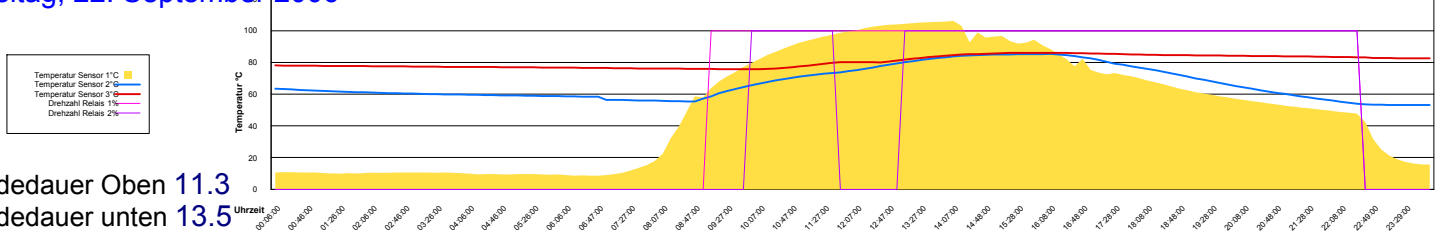

Freitag, 22. September 2006

Ladedauer Oben 11.3
Ladedauer unten 13.5