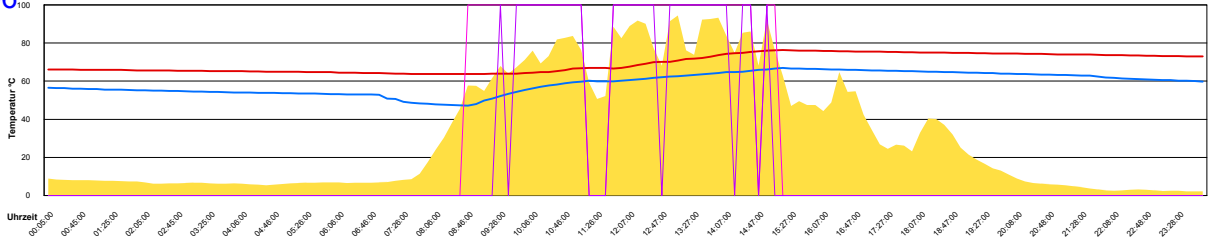

April 2006

Boiler-Ladezeiten

Monat

Samstag, 1. April 2006

Ladedauer Oben 3.3  
Ladedauer unten 6.5

Sonntag, 2. April 2006

Ladedauer Oben 3.3  
Ladedauer unten 5.5

Montag, 3. April 2006