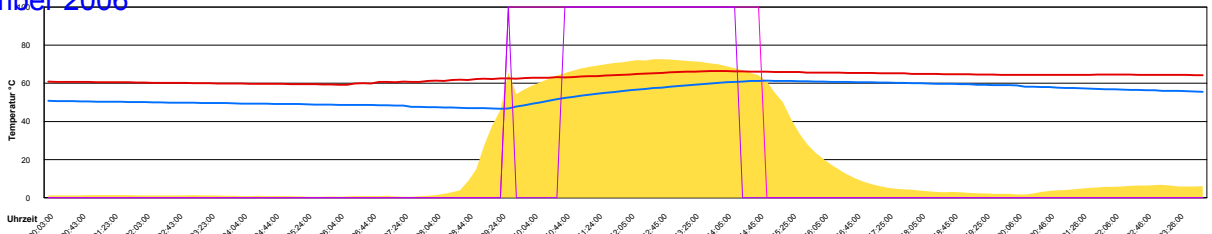

Freitag, 24. November 2006

Samstag, 25. November 2006

Ladedauer Oben 0.5  
Ladedauer unten 4.3

Sonntag, 26. November 2006

Ladedauer Oben 1.2  
Ladedauer unten 3.8

Montag, 27. November 2006

Ladedauer Oben 0.5  
Ladedauer unten 5.2

Dienstag, 28. November 2006

Ladedauer Oben 3.8  
Ladedauer unten 5.3

Mittwoch, 29. November 2006

Donnerstag, 30. November 2006