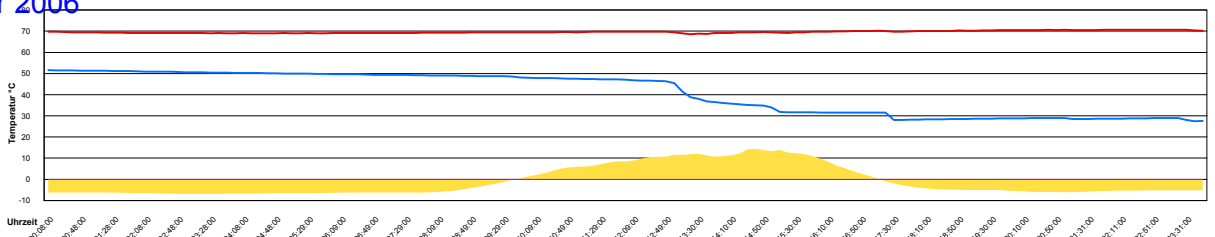

Samstag, 4. Februar 2006