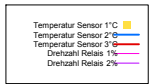

Dienstag, 16. Mai 2006

Ladedauer Oben 0.3  
Ladedauer unten 2.0

Mittwoch, 17. Mai 2006

Ladedauer Oben 7.5  
Ladedauer unten 9.3

Donnerstag, 18. Mai 2006

Freitag, 19. Mai 2006

Ladedauer Oben 4.3  
Ladedauer unten 8.5