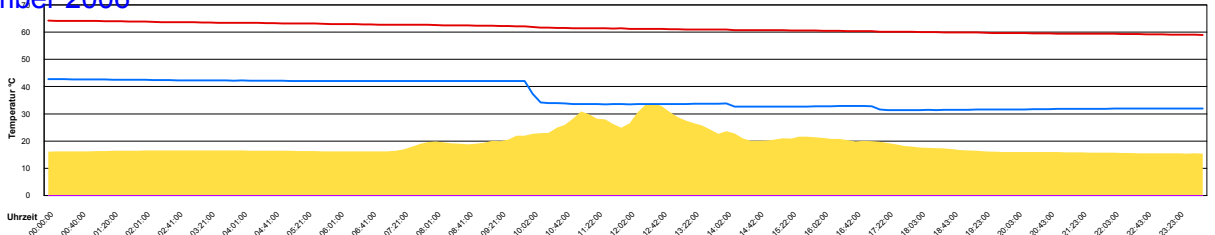

Sonntag, 17. September 2006