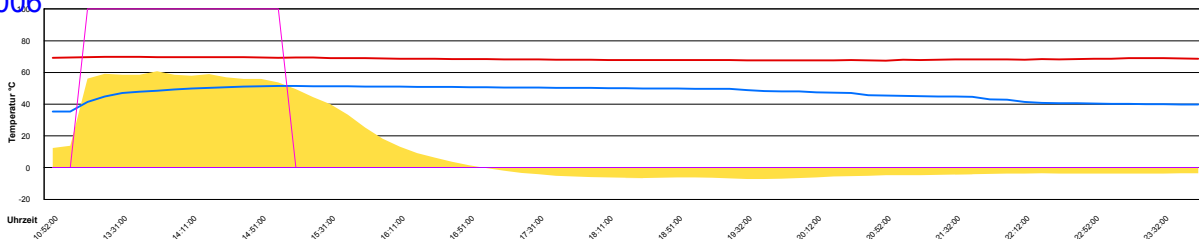

### Boiler-Ladezeiten

Monat

Montag, 2. Januar 2006

Freitag, 6. Januar 2006

Freitag, 13. Januar 2006

Ladedauer Oben 1.0  
Ladedauer unten 4.5

Samstag, 14. Januar 2006

Ladedauer Oben 2.5  
Ladedauer unten 4.2