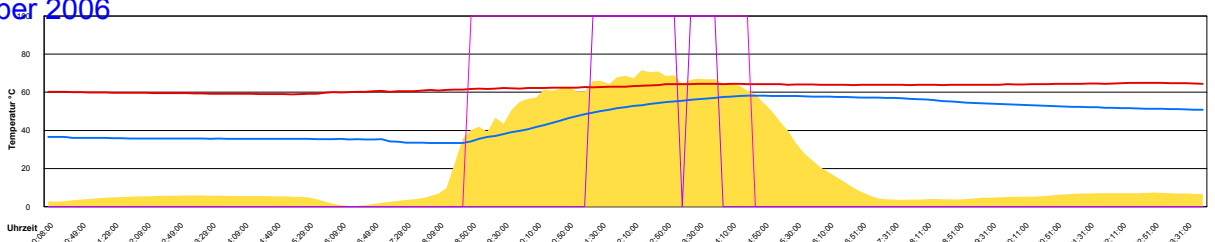

Montag, 20. November 2006