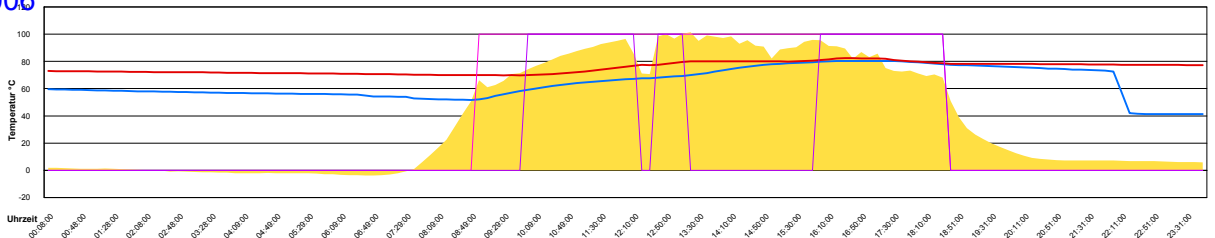

Dienstag, 4. April 2006

Ladedauer Oben 5.7
Ladedauer unten 9.7