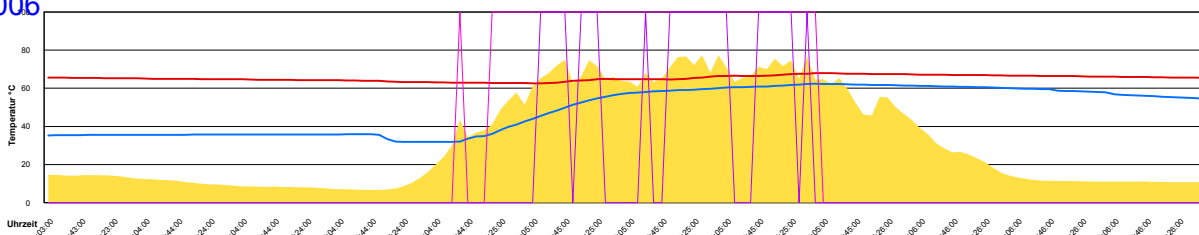

Montag, 27. März 2006