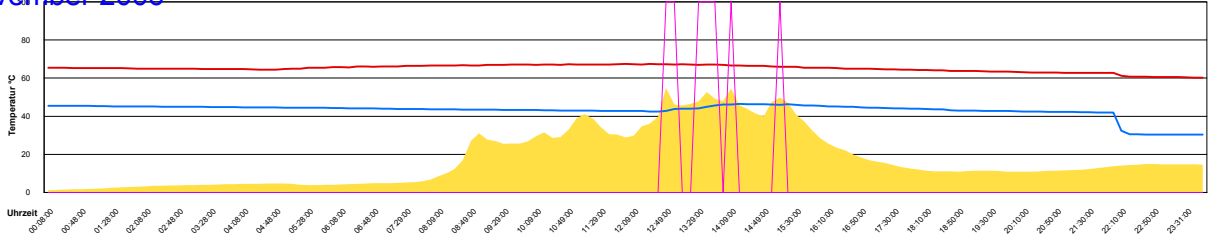

Freitag, 24. November 2006

Samstag, 25. November 2006

Ladedauer Oben 0.5  
Ladedauer unten 4.3

Sonntag, 26. November 2006

Ladedauer Oben 1.2  
Ladedauer unten 3.8

Montag, 27. November 2006

Ladedauer Oben 0.5  
Ladedauer unten 5.2