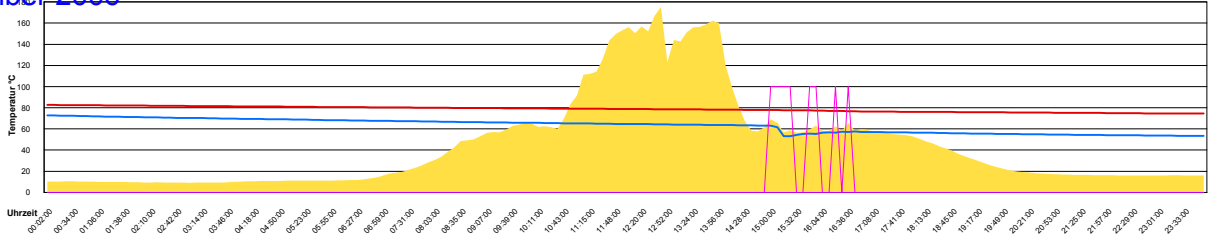

### Boiler-Ladezeiten

Freitag, 1. September 2006

Ladedauer Oben 6.7

Ladedauer unten 11.2

Samstag, 2. September 2006

Sonntag, 3. September 2006

Ladedauer Oben 3.2

Ladedauer unten 6.5