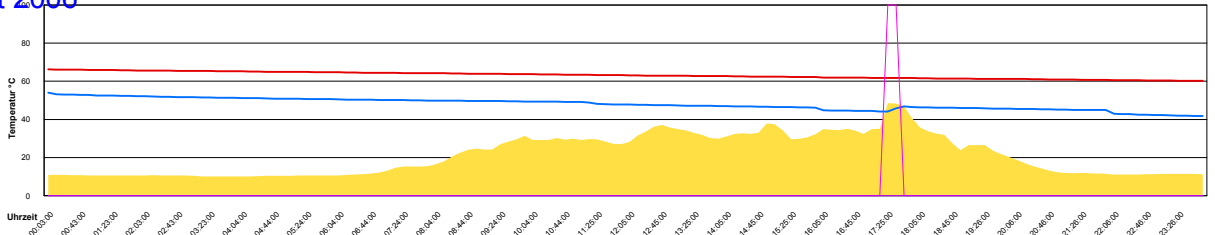

Sonntag, 13. August 2006