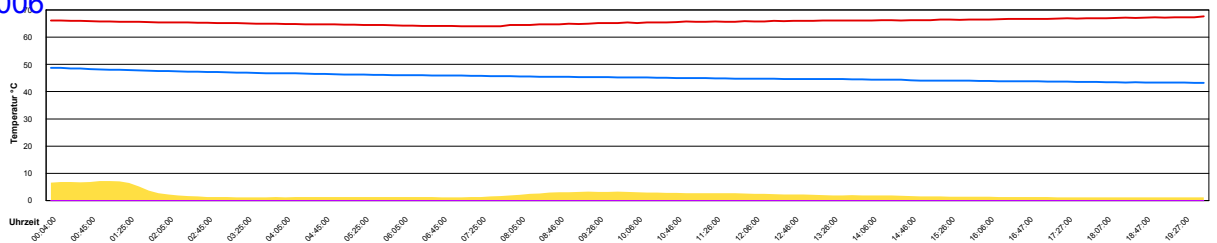

Samstag, 4. März 2006