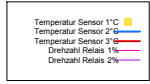

Samstag, 12. August 2006

Ladedauer Oben 2.2  
Ladedauer unten 4.0

Sonntag, 13. August 2006

Montag, 14. August 2006

Dienstag, 15. August 2006

Ladedauer Oben 6.8  
Ladedauer unten 8.5

Mittwoch, 16. August 2006