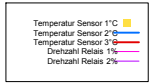

Donnerstag, 25. Mai 2006