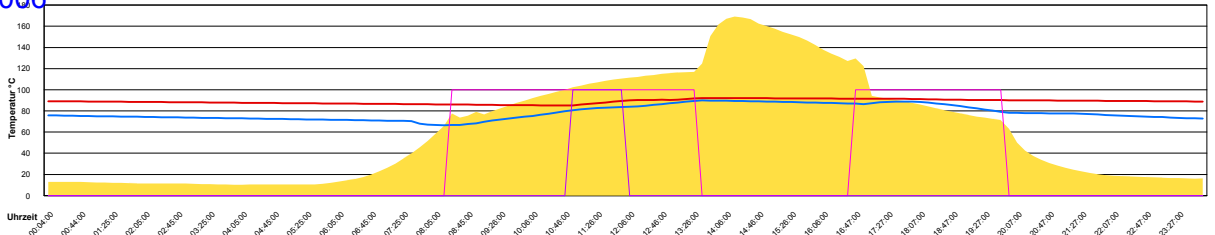

Dienstag, 13. Juni 2006

Ladedauer Oben 1.2
Ladedauer unten 8.3