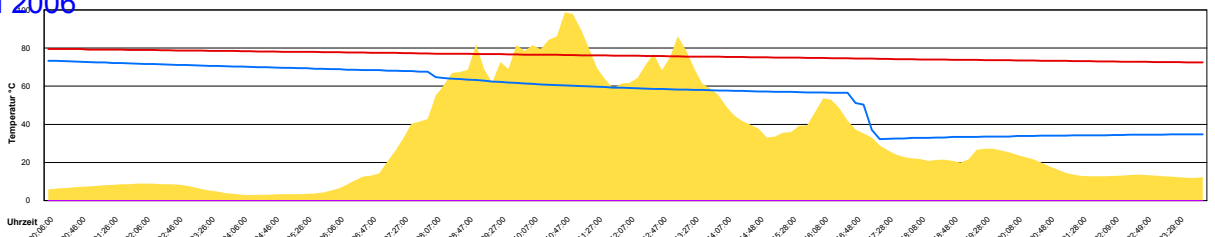

Donnerstag, 25. Mai 2006