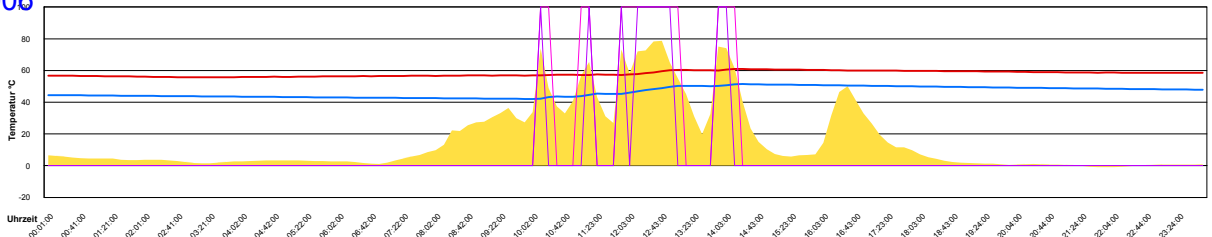

Freitag, 10. März 2006

Ladedauer Oben 1.7  
Ladedauer unten 2.5

Samstag, 11. März 2006

Sonntag, 12. März 2006

Montag, 13. März 2006

Ladedauer Oben 0.3  
Ladedauer unten 4.0

Dienstag, 14. März 2006

Ladedauer Oben 4.5  
Ladedauer unten 7.2