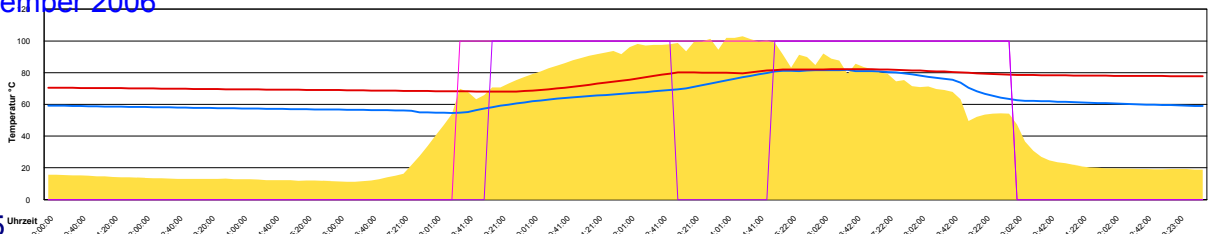

Donnerstag, 7. September 2006

Ladedauer Oben 8.8

Ladedauer unten 11.5