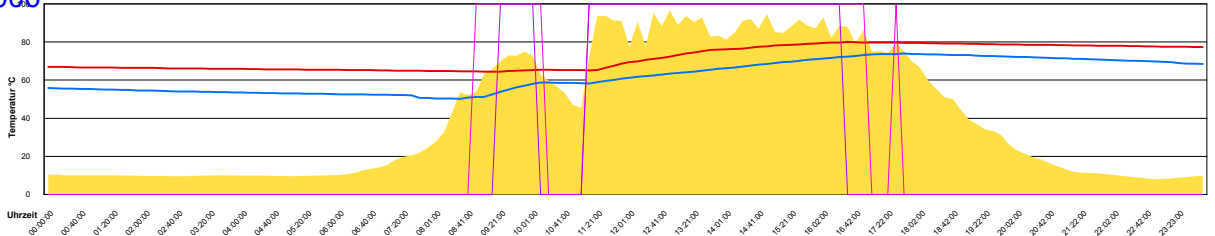

Samstag, 20. Mai 2006

Ladedauer Oben 1.0  
Ladedauer unten 2.0

Sonntag, 21. Mai 2006

Ladedauer Oben 3.0  
Ladedauer unten 4.8

Montag, 22. Mai 2006

Ladedauer Oben 2.0  
Ladedauer unten 5.0

Dienstag, 23. Mai 2006