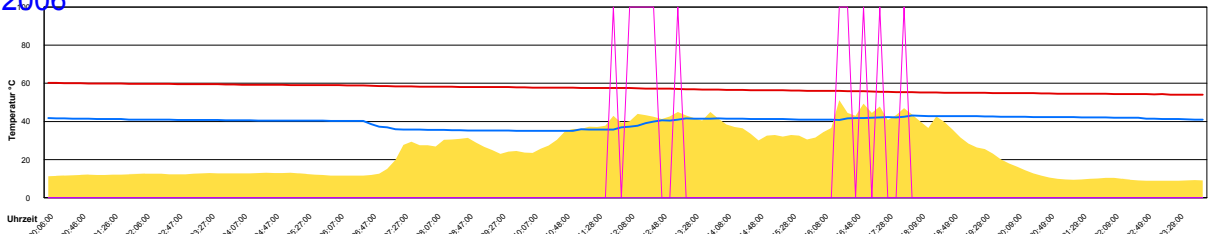

Samstag, 12. August 2006

Ladedauer Oben 2.2  
Ladedauer unten 4.0

Sonntag, 13. August 2006

Montag, 14. August 2006

Dienstag, 15. August 2006

Ladedauer Oben 6.8  
Ladedauer unten 8.5

Mittwoch, 16. August 2006