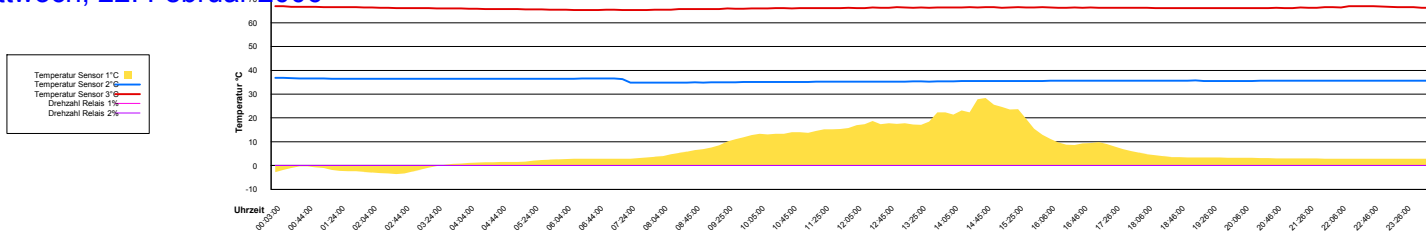

Mittwoch, 22. Februar 2006