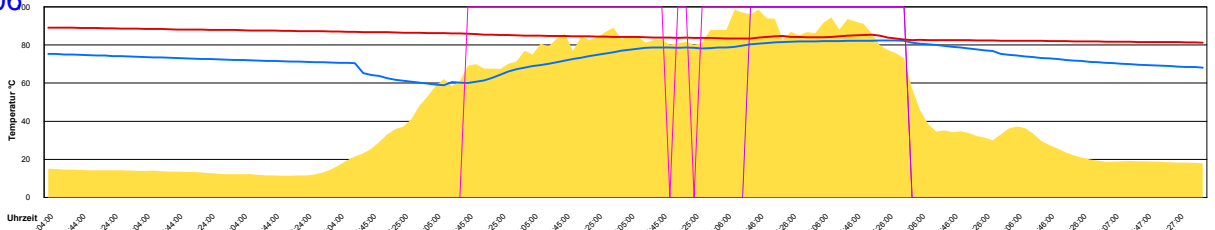

Ladedauer Oben 1.2  
 Ladedauer unten 8.3

Donnerstag, 15. Juni 2006

Ladedauer Oben 1.3  
Ladedauer unten 7.5

Freitag, 16. Juni 2006

Ladedauer Oben 3.3  
Ladedauer unten 8.8

Samstag, 17. Juni 2006

Ladedauer Oben 0.5  
Ladedauer unten 0.8