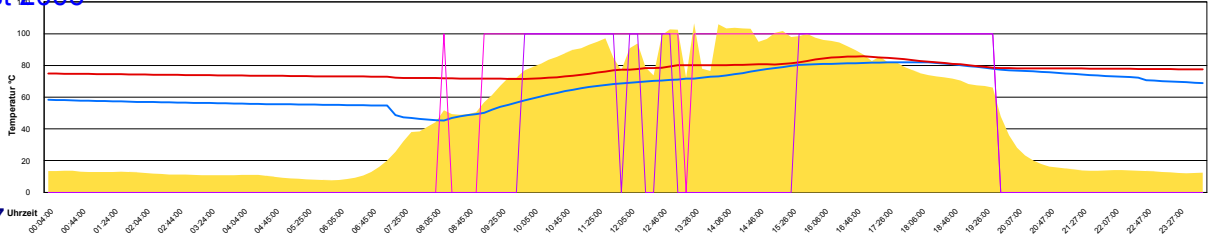

Sonntag, 20. August 2006

Montag, 21. August 2006

Ladedauer Oben 2.7  
Ladedauer unten 5.0

Dienstag, 22. August 2006

Ladedauer Oben 3.3  
Ladedauer unten 5.3

Mittwoch, 23. August 2006

Ladedauer Oben 6.8  
Ladedauer unten 10.7