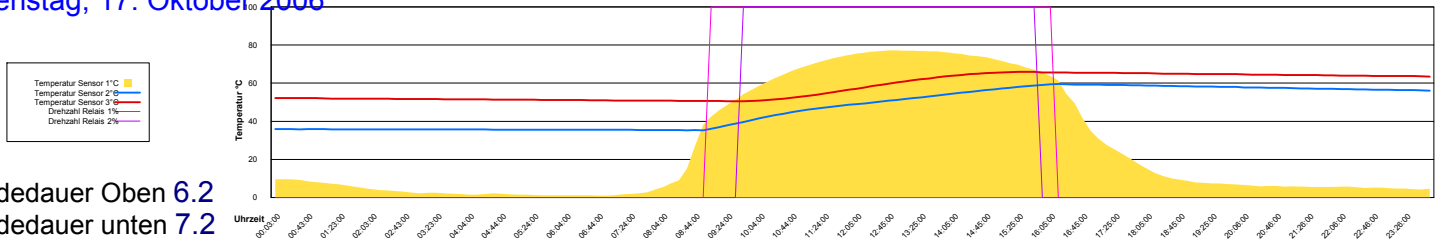

Dienstag, 17. Oktober 2006

Ladedauer Oben 6.2
Ladedauer unten 7.2