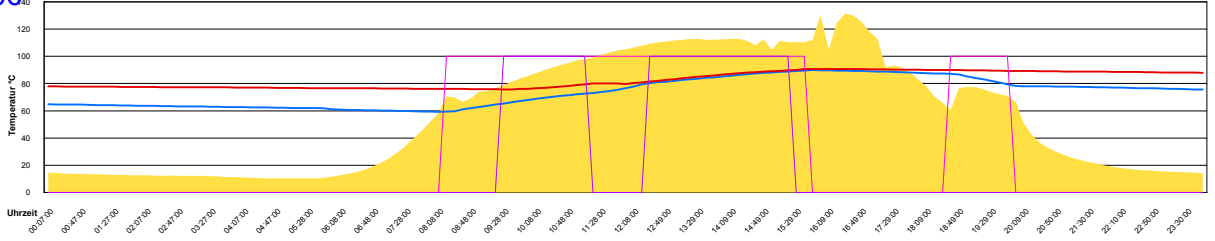

Freitag, 30. Juni 2006

Ladedauer Oben 4.8
Ladedauer unten 8.8