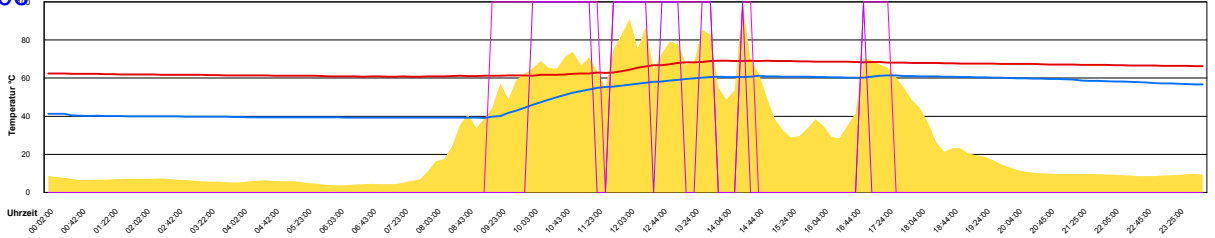

April 2006

Boiler-Ladezeiten

Monat

Samstag, 1. April 2006

Ladedauer Oben 3.3  
Ladedauer unten 6.5

Sonntag, 2. April 2006

Ladedauer Oben 3.3  
Ladedauer unten 5.5

Montag, 3. April 2006