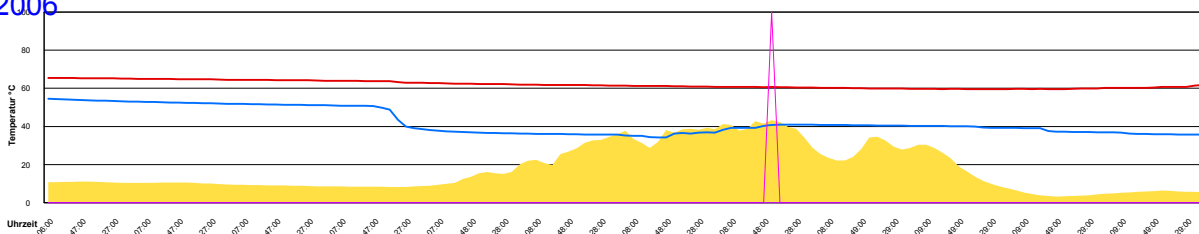

Dienstag, 28. März 2006