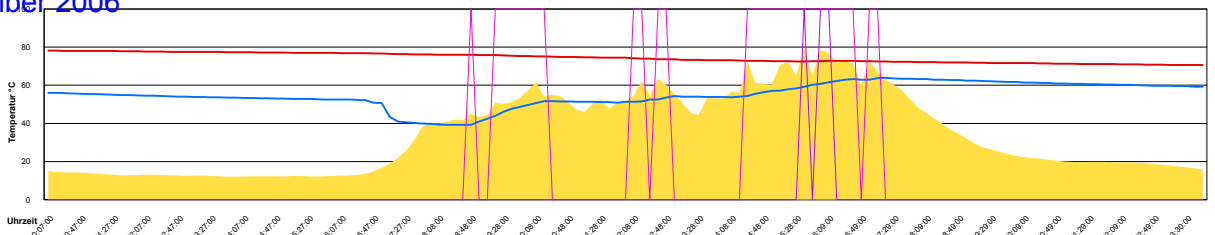

Montag, 4. September 2006

Ladedauer Oben 4.3

Ladedauer unten 8.3

Dienstag, 5. September 2006

Ladedauer Oben 11.0

Ladedauer unten 14.0

Mittwoch, 6. September 2006

Ladedauer Oben 0.5