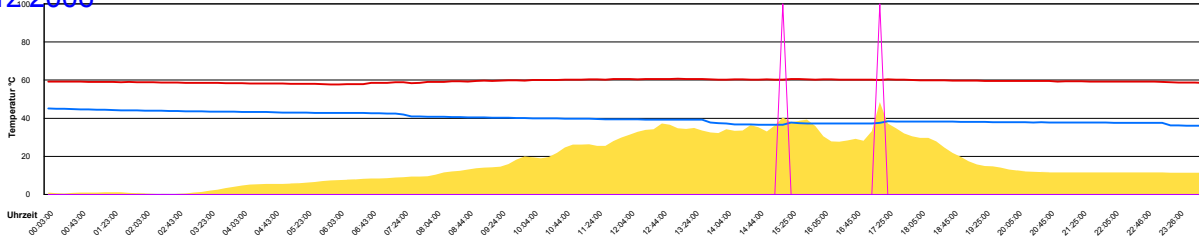

Ladedauer Oben 4.8  
Ladedauer unten 6.5

Montag, 27. März 2006

Ladedauer Oben 3.7  
Ladedauer unten 7.0

Dienstag, 28. März 2006

Mittwoch, 29. März 2006

Ladedauer Oben 0.7  
Ladedauer unten 3.8

Donnerstag, 30. März 2006