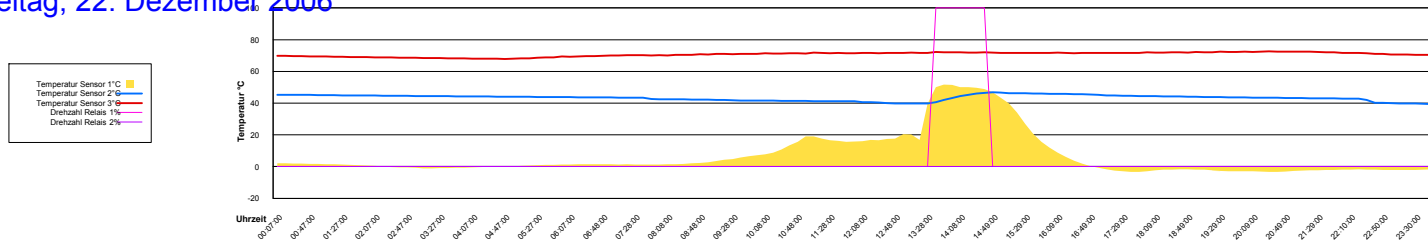

Freitag, 22. Dezember 2006