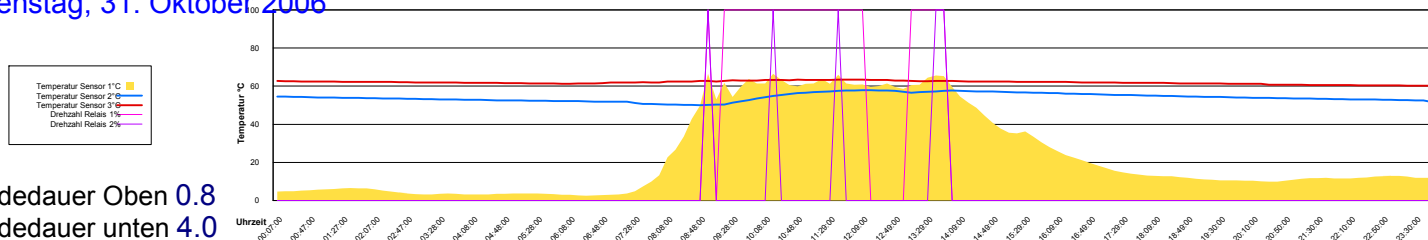

Ladedauer Oben 2.0  
 Ladedauer unten 4.3

Sonntag, 29. Oktober 2006

Montag, 30. Oktober 2006

Ladedauer Oben 5.0  
Ladedauer unten 7.0

Dienstag, 31. Oktober 2006

Ladedauer Oben 0.8  
Ladedauer unten 4.0