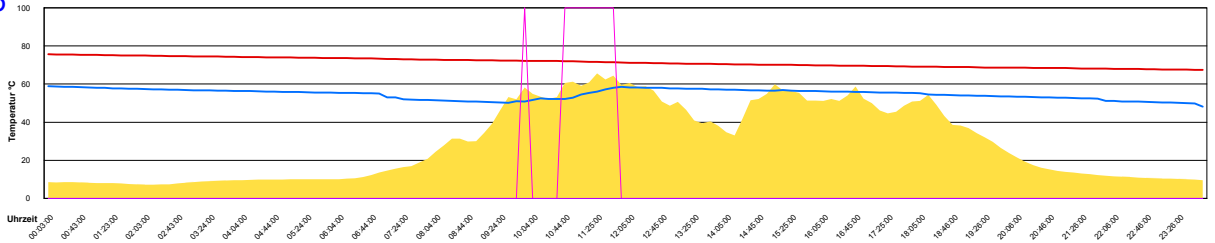

Freitag, 5. Mai 2006

Samstag, 6. Mai 2006

Ladedauer Oben 1.8  
Ladedauer unten 5.2

Sonntag, 7. Mai 2006

Ladedauer Oben 3.3  
Ladedauer unten 6.0

Montag, 8. Mai 2006

Temperatur Sensor 1°C  
 Temperatur Sensor 2°C  
 Temperatur Sensor 3°C  
 Drehzahl Relais 1%  
 Drehzahl Relais 2%