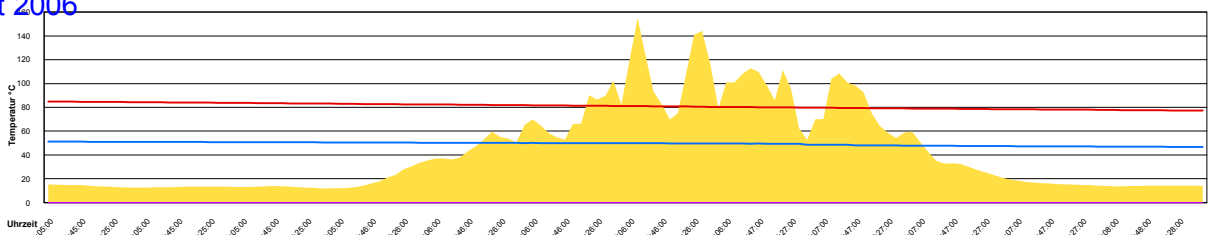

Sonntag, 20. August 2006