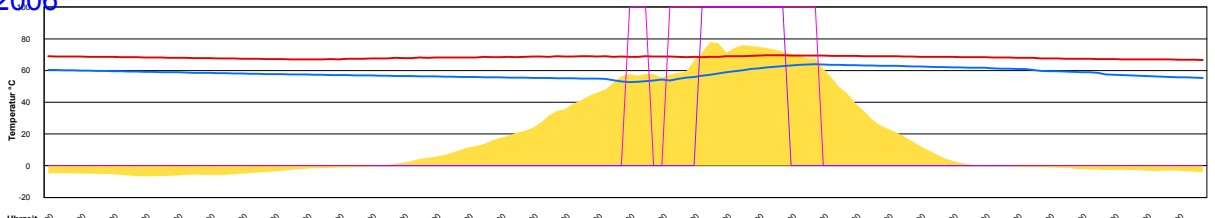

Samstag, 18. März 2006