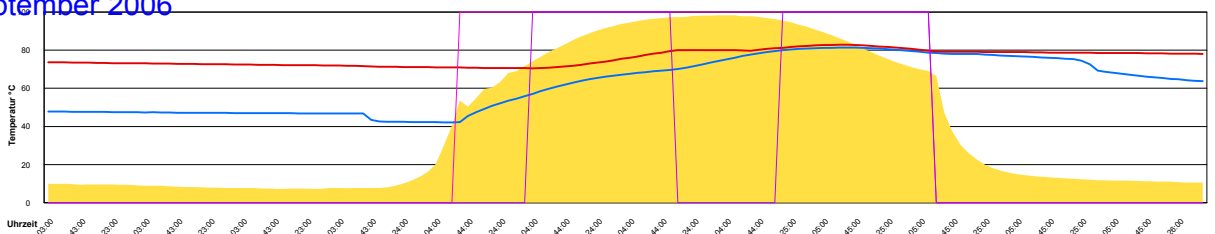

Donnerstag, 21. September 2006

Ladedauer Oben 6.2
Ladedauer unten 9.8