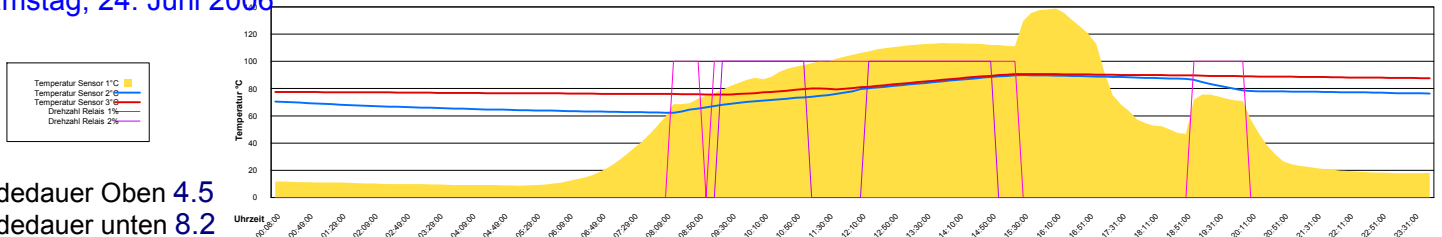

Ladedauer Oben 1.8  
Ladedauer unten 7.7

Donnerstag, 22. Juni 2006

Freitag, 23. Juni 2006

Ladedauer Oben 7.5  
Ladedauer unten 10.5

Samstag, 24. Juni 2006

Ladedauer Oben 4.5  
Ladedauer unten 8.2

Sonntag, 25. Juni 2006