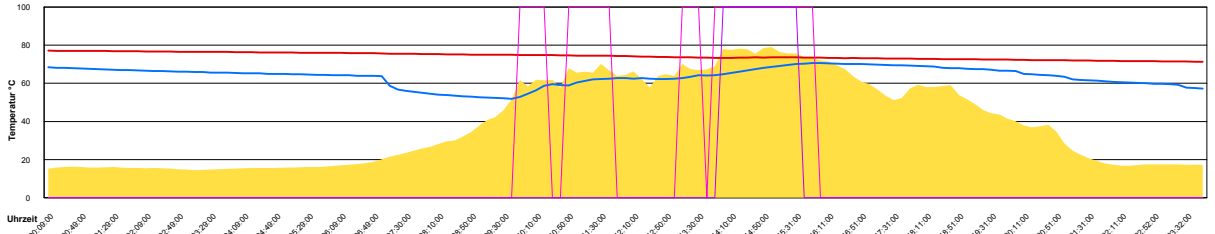

Freitag, 7. Juli 2006

Ladedauer Oben 1.7
Ladedauer unten 4.3