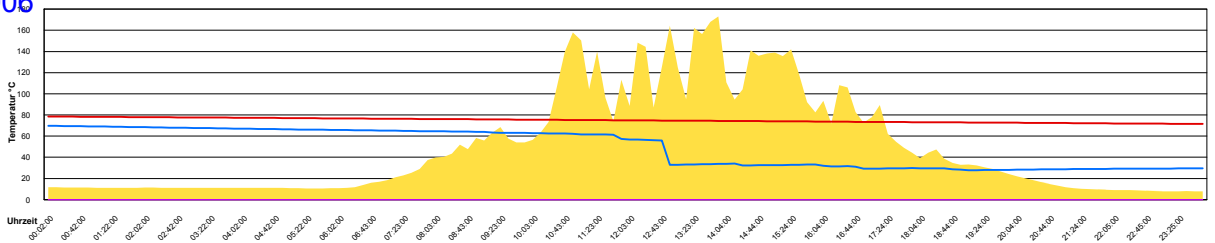

Montag, 8. Mai 2006

Temperatur Sensor 1°C
Temperatur Sensor 2°C
Temperatur Sensor 3°C
Drehzahl Relais 1%
Drehzahl Relais 2%

Dienstag, 9. Mai 2006

Temperatur Sensor 1°C
Temperatur Sensor 2°C
Temperatur Sensor 3°C
Drehzahl Relais 1%
Drehzahl Relais 2%

Mittwoch, 10. Mai 2006

Temperatur Sensor 1°C
Temperatur Sensor 2°C
Temperatur Sensor 3°C
Drehzahl Relais 1%
Drehzahl Relais 2%

Ladedauer Oben 1.8
Ladedauer unten 6.5

Donnerstag, 11. Mai 2006

Temperatur Sensor 1°C
Temperatur Sensor 2°C
Temperatur Sensor 3°C
Drehzahl Relais 1%
Drehzahl Relais 2%

Ladedauer Oben 8.0
Ladedauer unten 9.3

Freitag, 12. Mai 2006

Temperatur Sensor 1°C
Temperatur Sensor 2°C
Temperatur Sensor 3°C
Drehzahl Relais 1%
Drehzahl Relais 2%

Ladedauer Oben 2.3
Ladedauer unten 7.0

Samstag, 13. Mai 2006

Temperatur Sensor 1°C
Temperatur Sensor 2°C
Temperatur Sensor 3°C
Drehzahl Relais 1%
Drehzahl Relais 2%

Ladedauer Oben 4.7
Ladedauer unten 8.2

Sonntag, 14. Mai 2006

Temperatur Sensor 1°C
Temperatur Sensor 2°C
Temperatur Sensor 3°C
Drehzahl Relais 1%
Drehzahl Relais 2%