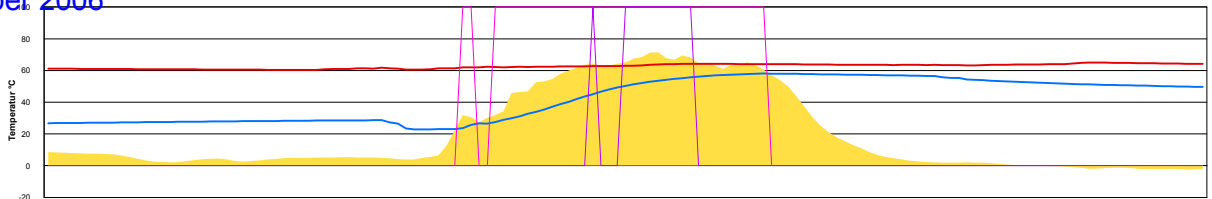

Freitag, 10. November 2006

Ladedauer Oben 1.7
Ladedauer unten 6.0