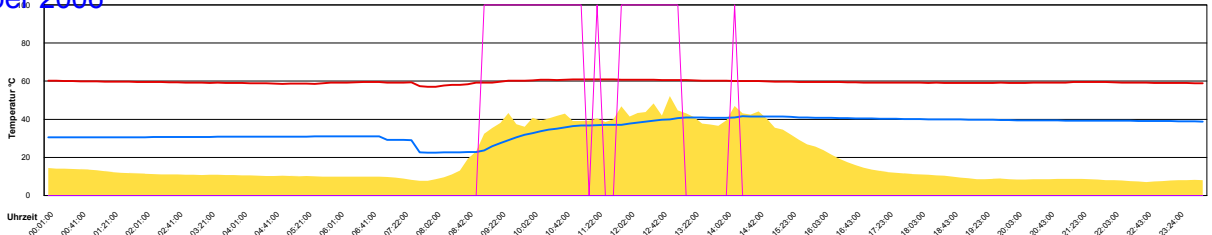

Temperatur Sensor 1°C  
 Temperatur Sensor 2°C  
 Temperatur Sensor 3°C  
 Drehzahl Relais 1%  
 Drehzahl Relais 2%

Mittwoch, 22. November 2006

Ladedauer Oben 0.3  
Ladedauer unten 1.2

Donnerstag, 23. November 2006

Freitag, 24. November 2006

Samstag, 25. November 2006

Ladedauer Oben 0.5  
Ladedauer unten 4.3

Sonntag, 26. November 2006

Ladedauer Oben 1.2  
Ladedauer unten 3.8

Montag, 27. November 2006

Ladedauer Oben 0.5  
Ladedauer unten 5.2