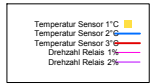

Ladedauer Oben 4.0
Ladedauer unten 7.0

Donnerstag, 10. August 2006