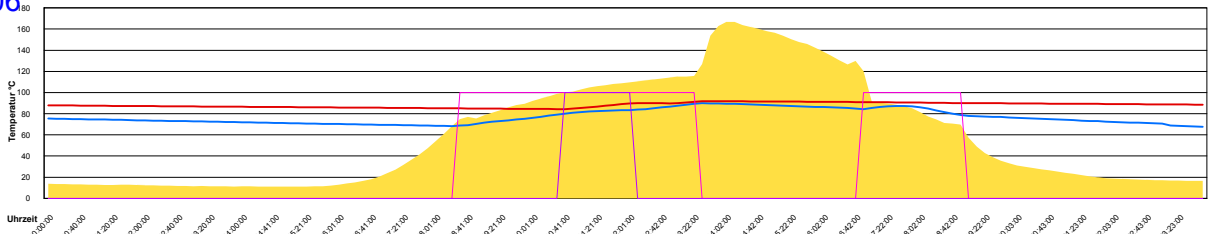

Ladedauer Oben 7.7  
Ladedauer unten 8.8

Juli 2006

Boiler-Ladezeiten

Monat

Samstag, 1. Juli 2006

Ladedauer Oben 1.5  
Ladedauer unten 7.2

Sonntag, 2. Juli 2006

Ladedauer Oben 1.2  
Ladedauer unten 8.0