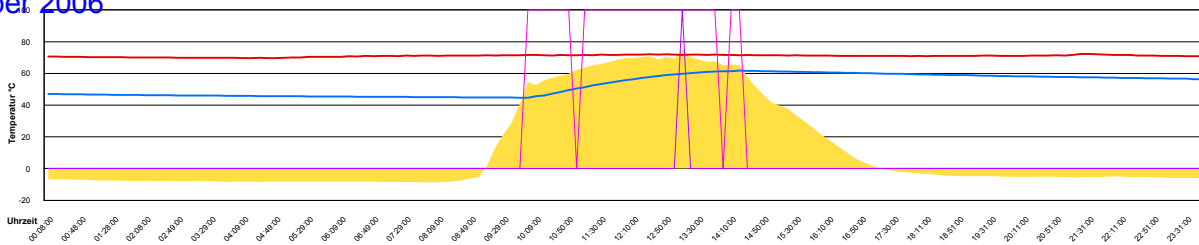

Freitag, 29. Dezember 2006

Ladedauer Oben 0.2
Ladedauer unten 4.2