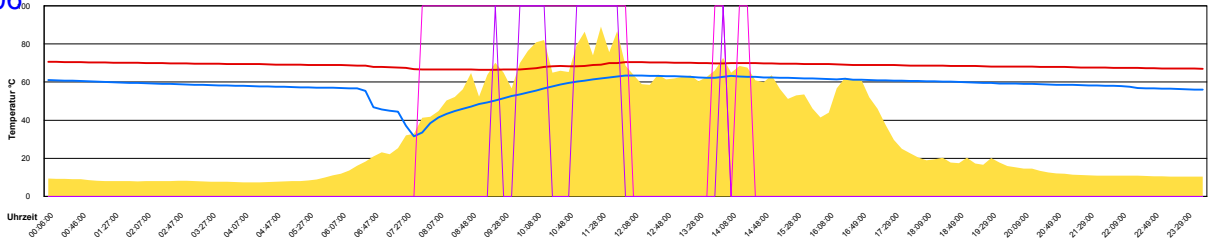

Samstag, 20. Mai 2006

Ladedauer Oben 1.0  
Ladedauer unten 2.0

Sonntag, 21. Mai 2006

Ladedauer Oben 3.0  
Ladedauer unten 4.8

Montag, 22. Mai 2006

Ladedauer Oben 2.0  
Ladedauer unten 5.0

Dienstag, 23. Mai 2006