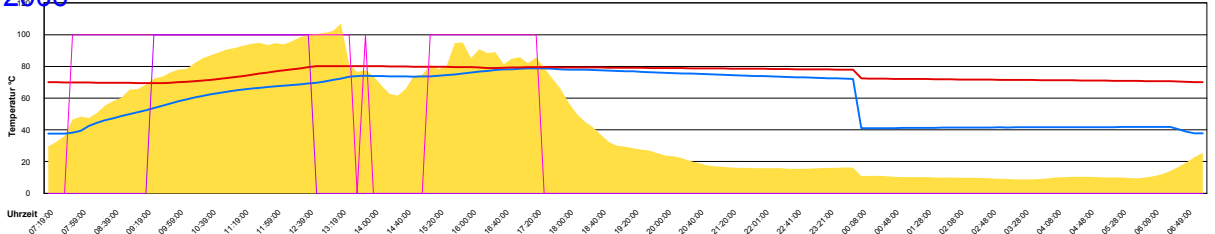

Dienstag, 8. August 2006