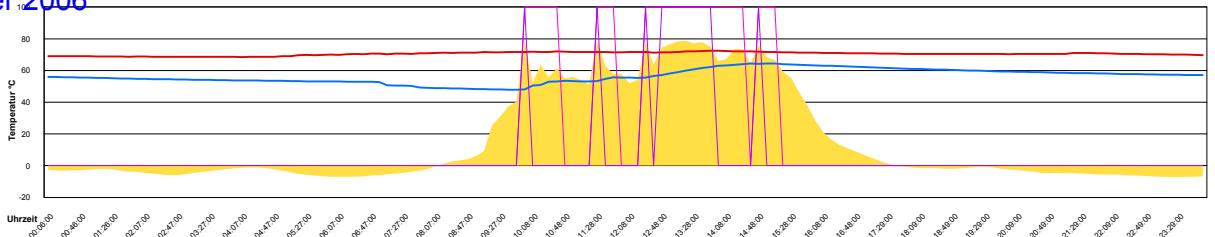

### Boiler-Ladezeiten

Monat

Mittwoch, 1. November 2006

Ladedauer Oben 0.2  
Ladedauer unten 0.8

Donnerstag, 2. November 2006

Ladedauer Oben 3.3  
Ladedauer unten 6.0

Freitag, 3. November 2006

Ladedauer Oben 1.8  
Ladedauer unten 4.0

Samstag, 4. November 2006

Ladedauer Oben 3.5  
Ladedauer unten 5.2

Sonntag, 5. November 2006

Ladedauer Oben 0.5  
Ladedauer unten 3.8

Montag, 6. November 2006

Ladedauer Oben 2.3  
Ladedauer unten 5.8

Dienstag, 7. November 2006