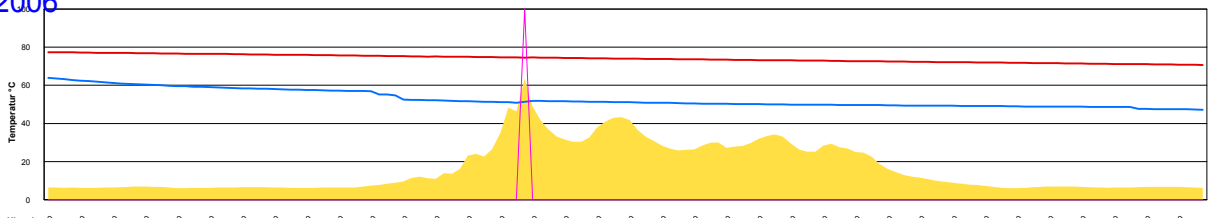

Dienstag, 21. März 2006