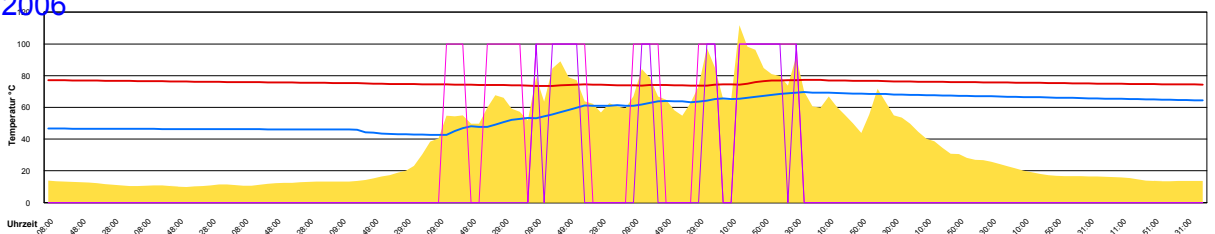

Montag, 21. August 2006

Ladedauer Oben 2.7
Ladedauer unten 5.0