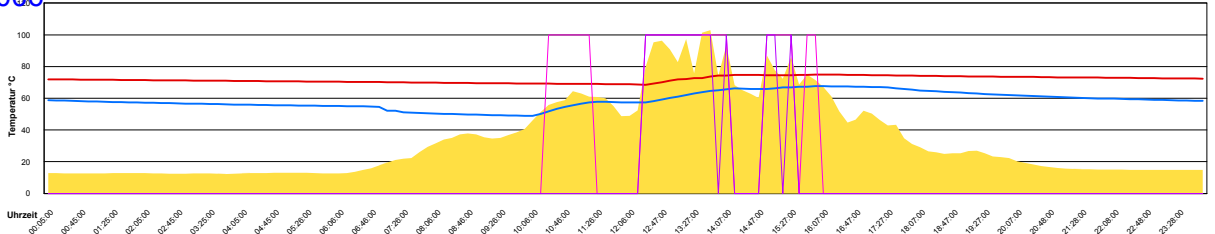

Freitag, 4. August 2006

Ladedauer Oben 2.2
Ladedauer unten 3.8