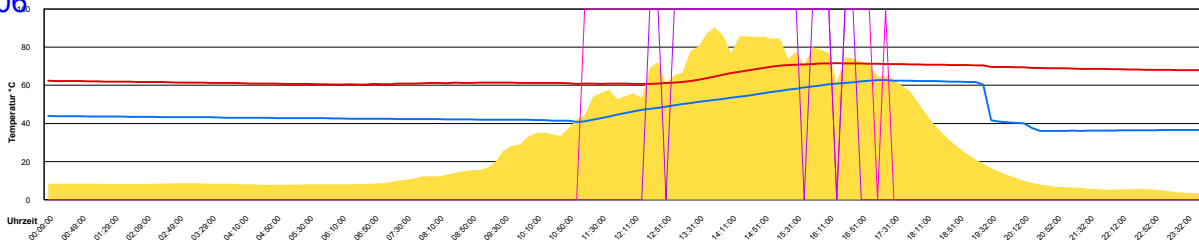

Freitag, 14. April 2006

Ladedauer Oben 3.8
Ladedauer unten 6.0