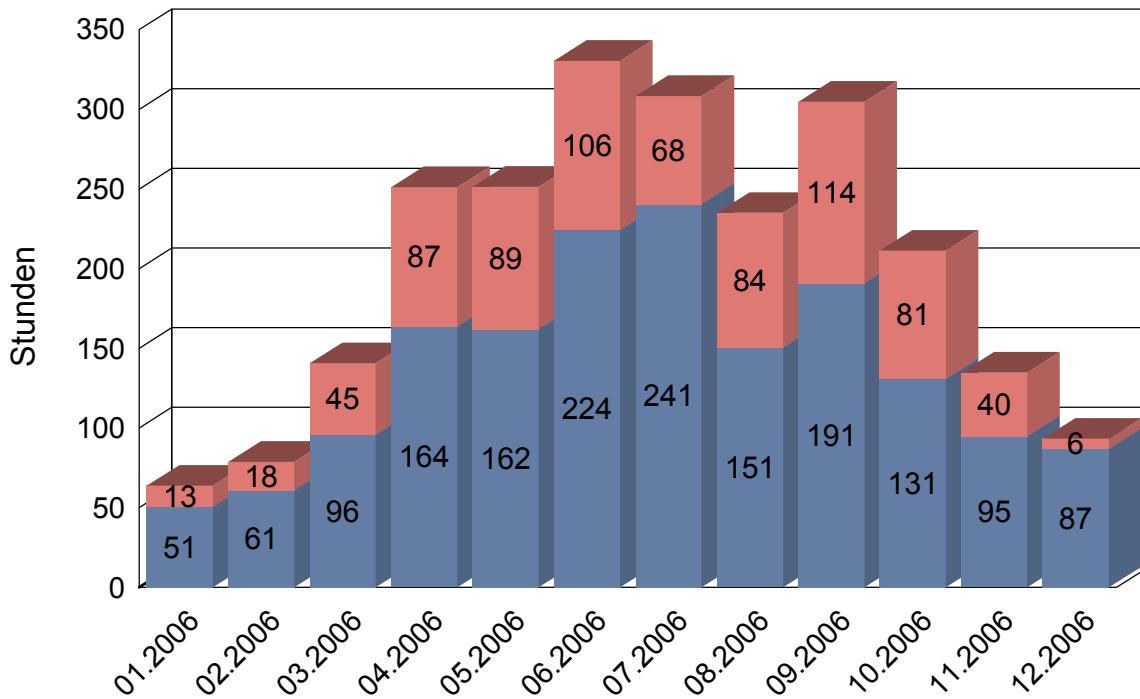

## Boiler-Ladezeiten

Pro Monat

Die Temperatur wird am Kollektor gemessen, der auf dem Dach installiert ist, und alle 10 Minuten aufgezeichnet. Der Boiler wird mit Schichtladung betrieben, deshalb die Bezeichnungen 'Oben' für das oben im Boiler liegende Wärmetauschelement und 'Unten' für das untere.