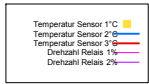

Donnerstag, 7. Dezember 2006