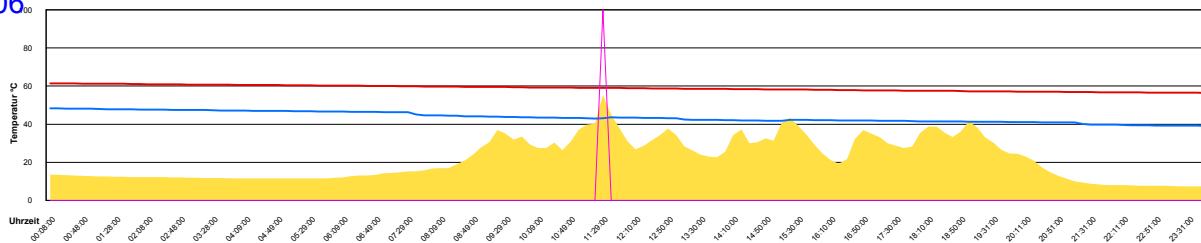

Montag, 29. Mai 2006