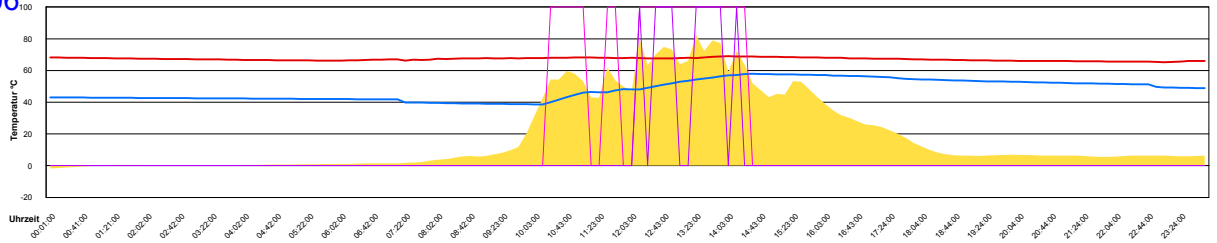

Freitag, 3. März 2006