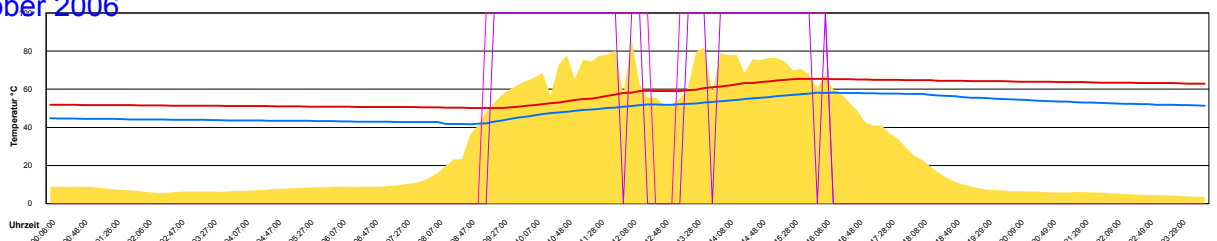

Ladedauer Oben 5.7
Ladedauer unten 6.7

Freitag, 6. Oktober 2006

Temperatur Sensor 1°C
Temperatur Sensor 2°C
Temperatur Sensor 3°C
Drehzahl Relais 1%
Drehzahl Relais 2%