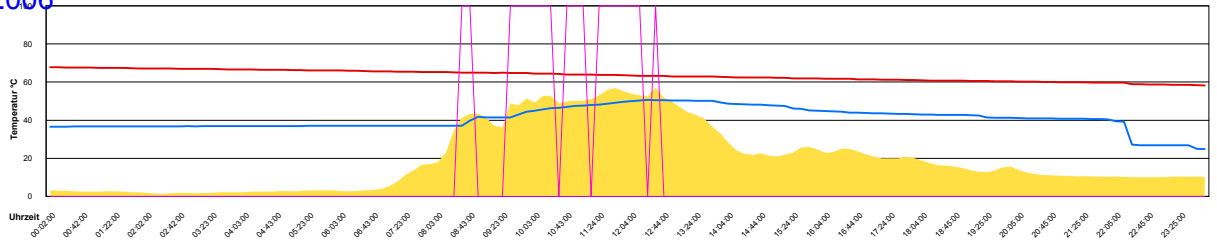

Mittwoch, 12. April 2006

Donnerstag, 13. April 2006

Freitag, 14. April 2006

Ladedauer Oben 3.8  
Ladedauer unten 6.0

Samstag, 15. April 2006

Temperatur Sensor 1°C  
 Temperatur Sensor 2°C  
 Temperatur Sensor 3°C  
 Drehzahl Relais 1%  
 Drehzahl Relais 2%