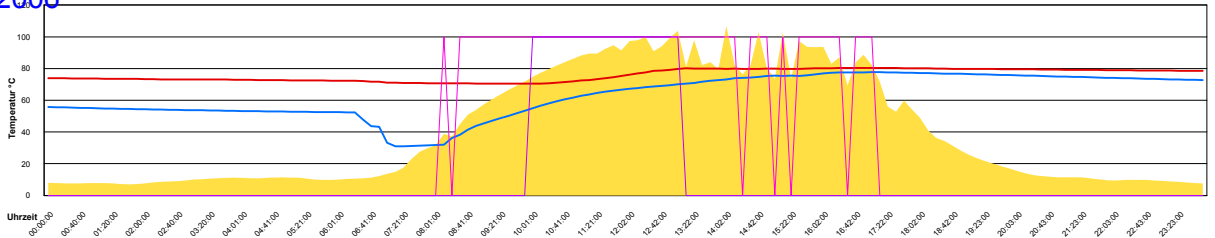

Freitag, 25. August 2006