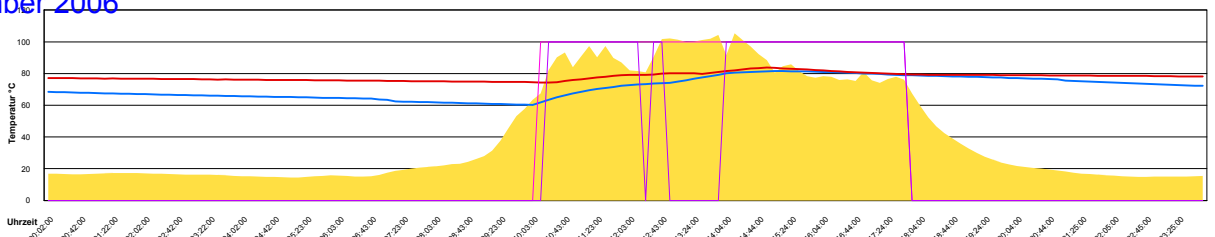

Ladedauer Oben 6.2
Ladedauer unten 7.7

Dienstag, 12. September 2006

Temperatur Sensor 1°C
Temperatur Sensor 2°C
Temperatur Sensor 3°C
Drehzahl Relais 1%
Drehzahl Relais 2%