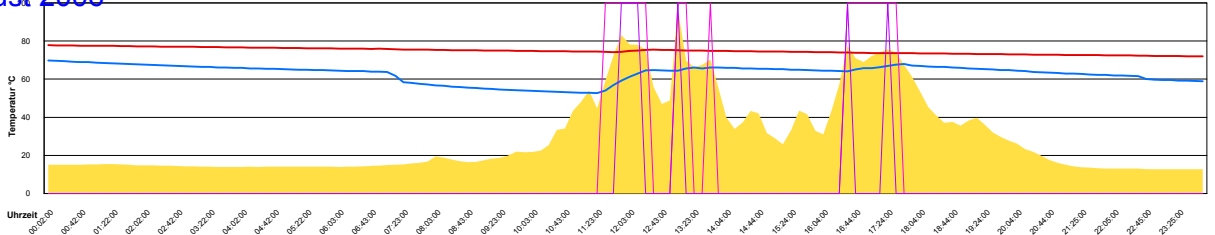

### Boiler-Ladezeiten

Monat

Dienstag, 1. August 2006

Ladedauer Oben 0.8  
Ladedauer unten 3.3

Mittwoch, 2. August 2006

Ladedauer Oben 3.2  
Ladedauer unten 6.0

Donnerstag, 3. August 2006

Ladedauer Oben 1.0  
Ladedauer unten 2.7