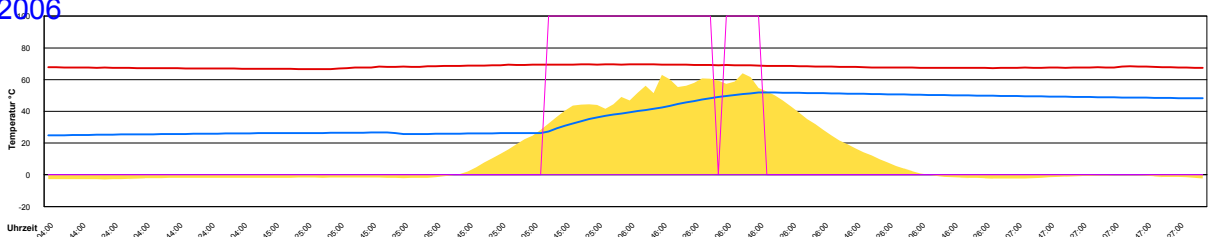

Montag, 6. Februar 2006