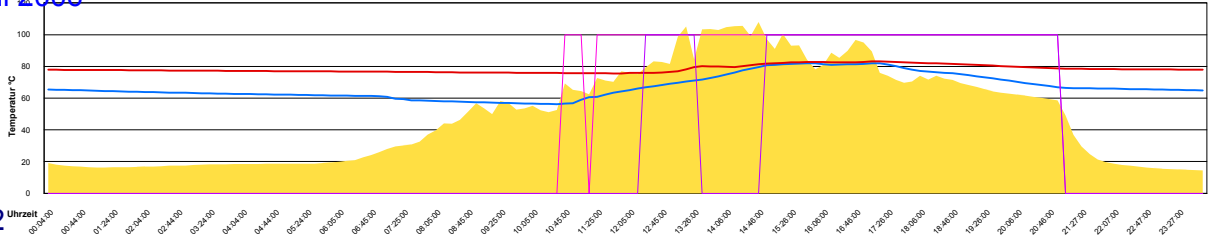

Donnerstag, 29. Juni 2006

Ladedauer Oben 7.3
Ladedauer unten 10.2