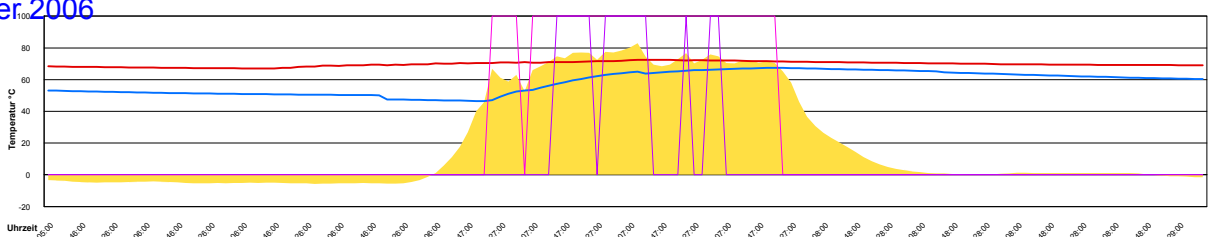

### Boiler-Ladezeiten

Monat

Mittwoch, 1. November 2006

Ladedauer Oben 0.2  
Ladedauer unten 0.8

Donnerstag, 2. November 2006

Ladedauer Oben 3.3  
Ladedauer unten 6.0

Freitag, 3. November 2006

Ladedauer Oben 1.8  
Ladedauer unten 4.0

Samstag, 4. November 2006

Ladedauer Oben 3.5  
Ladedauer unten 5.2

Sonntag, 5. November 2006

Ladedauer Oben 0.5  
Ladedauer unten 3.8

Montag, 6. November 2006

Ladedauer Oben 2.3  
Ladedauer unten 5.8

Dienstag, 7. November 2006