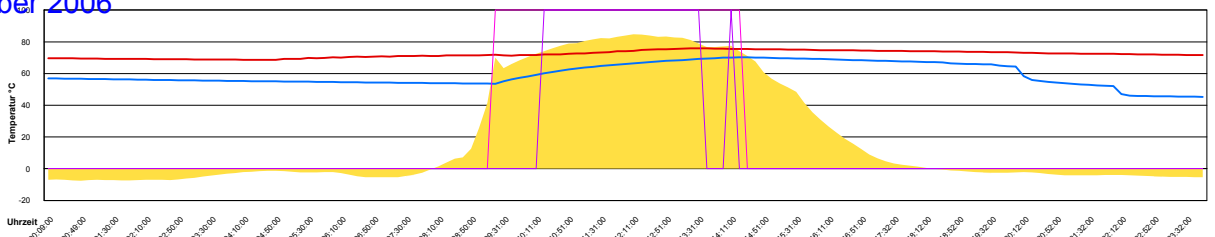

### Boiler-Ladezeiten

Monat

Mittwoch, 1. November 2006

Ladedauer Oben 0.2  
Ladedauer unten 0.8

Donnerstag, 2. November 2006

Ladedauer Oben 3.3  
Ladedauer unten 6.0

Freitag, 3. November 2006

Ladedauer Oben 1.8  
Ladedauer unten 4.0

Samstag, 4. November 2006

Ladedauer Oben 3.5  
Ladedauer unten 5.2

Sonntag, 5. November 2006

Ladedauer Oben 0.5  
Ladedauer unten 3.8

Montag, 6. November 2006

Ladedauer Oben 2.3  
Ladedauer unten 5.8

Dienstag, 7. November 2006