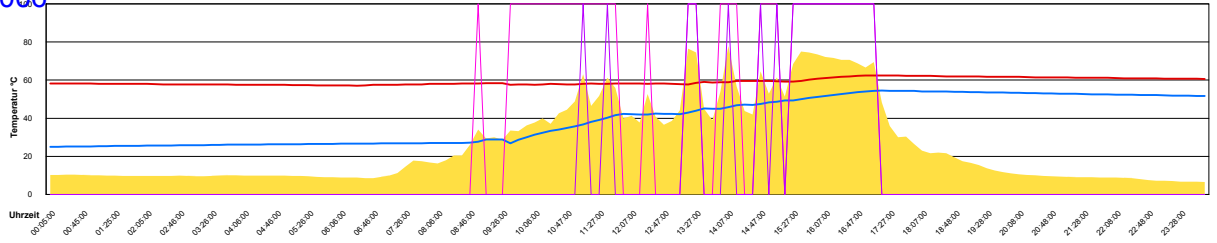

Ladedauer Oben 3.0
Ladedauer unten 5.8

Montag, 17. April 2006

Temperatur Sensor 1°C
Temperatur Sensor 2°C
Temperatur Sensor 3°C
Drehzahl Relais 1%
Drehzahl Relais 2%