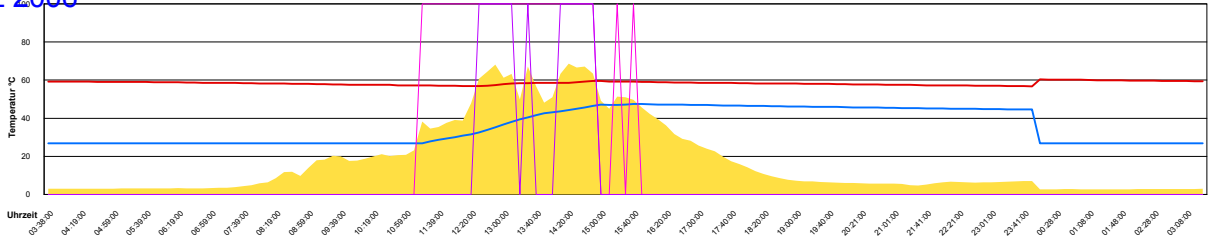

Donnerstag, 9. März 2006

Ladedauer Oben 1.8
Ladedauer unten 4.0