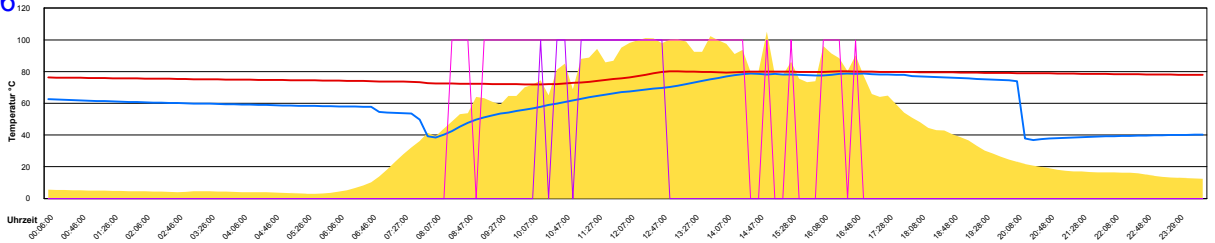

Ladedauer Oben 2.3
Ladedauer unten 7.0

Samstag, 13. Mai 2006

Temperatur Sensor 1°C
Temperatur Sensor 2°C
Temperatur Sensor 3°C
Drehzahl Relais 1%
Drehzahl Relais 2%