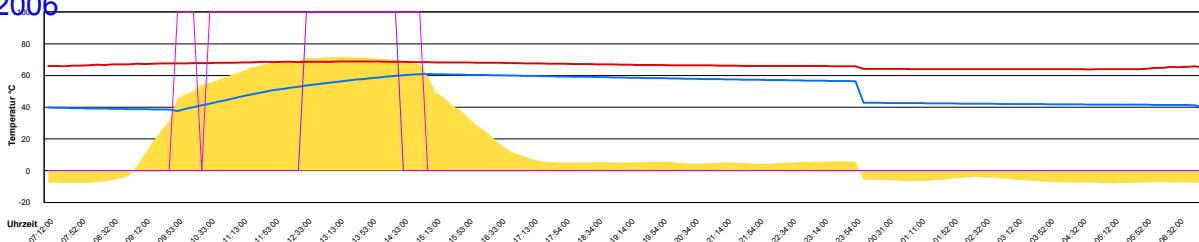

Sonntag, 15. Januar 2006

Montag, 16. Januar 2006

Ladedauer Oben 2.5  
Ladedauer unten 3.7

Dienstag, 17. Januar 2006

Mittwoch, 18. Januar 2006

Donnerstag, 19. Januar 2006

Freitag, 20. Januar 2006

Ladedauer Oben 2.0