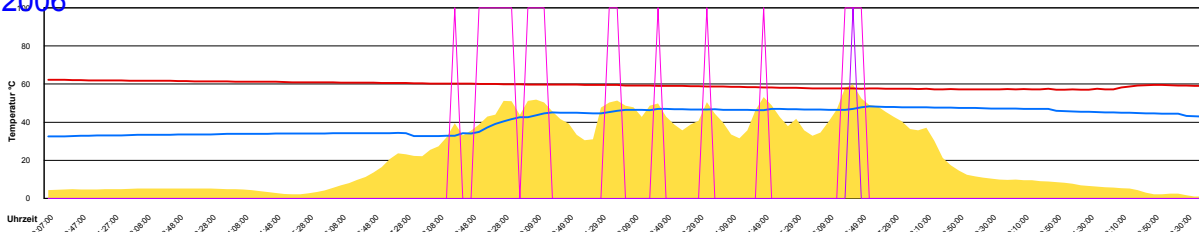

Montag, 31. Juli 2006

Ladedauer Oben 2.5  
Ladedauer unten 4.5

Juni 2006

Boiler-Ladezeiten

Monat

Donnerstag, 1. Juni 2006

Ladedauer Oben 0.2  
Ladedauer unten 2.8

Freitag, 2. Juni 2006