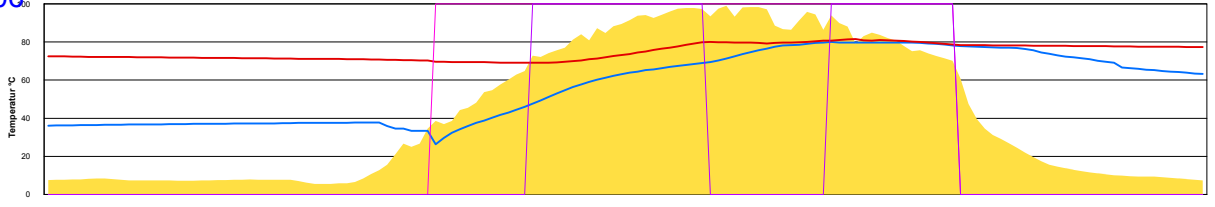

Dienstag, 2. Mai 2006

Ladedauer Oben 6.3
Ladedauer unten 10.8