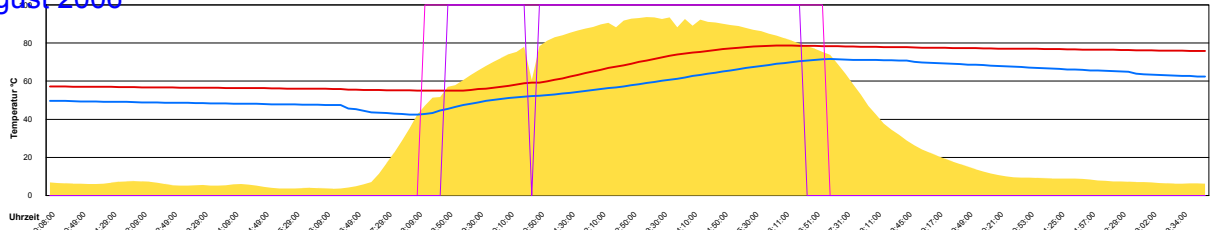

Ladedauer Oben 0.7  
Ladedauer unten 3.3

Montag, 28. August 2006

Dienstag, 29. August 2006

Ladedauer Oben 0.2  
Ladedauer unten 2.8

Mittwoch, 30. August 2006

Ladedauer Oben 2.2  
Ladedauer unten 4.8

Donnerstag, 31. August 2006

Ladedauer Oben 7.7  
Ladedauer unten 8.8

Juli 2006

Boiler-Ladezeiten

Monat

Samstag, 1. Juli 2006

Ladedauer Oben 1.5  
Ladedauer unten 7.2

Sonntag, 2. Juli 2006

Ladedauer Oben 1.2  
Ladedauer unten 8.0