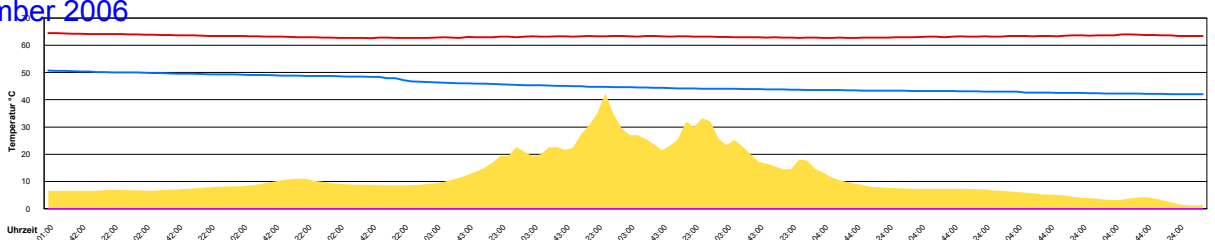

Dienstag, 21. November 2006