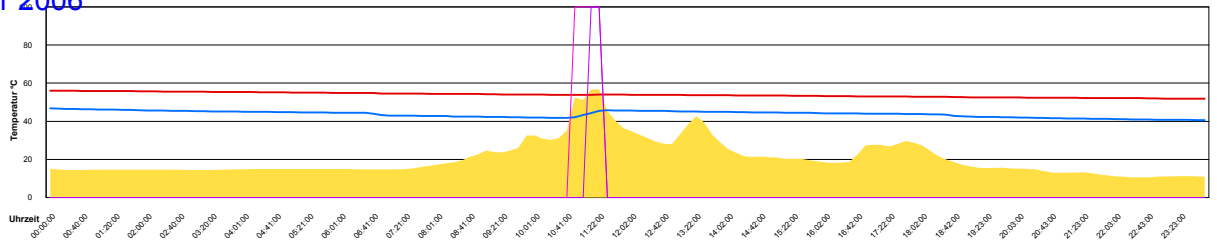

Ladedauer Oben 0.3
Ladedauer unten 0.7

Mittwoch, 4. Oktober 2006

Temperatur Sensor 1°C
Temperatur Sensor 2°C
Temperatur Sensor 3°C
Drehzahl Relais 1%
Drehzahl Relais 2%