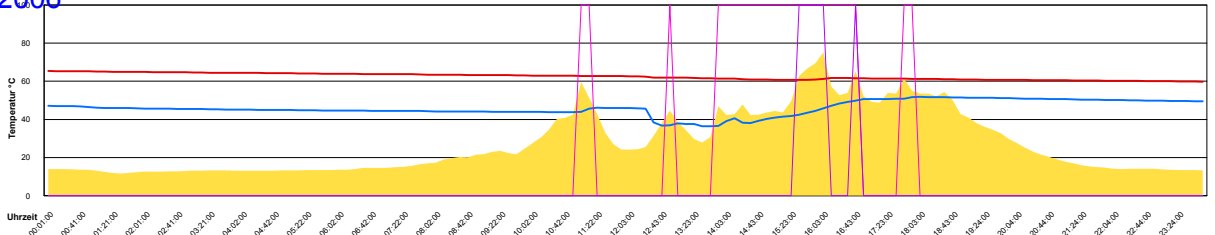

Freitag, 4. August 2006

Ladedauer Oben 2.2  
Ladedauer unten 3.8

Samstag, 5. August 2006

Sonntag, 6. August 2006

Ladedauer Oben 0.8  
Ladedauer unten 3.8

Montag, 7. August 2006

Ladedauer Oben 5.5  
Ladedauer unten 7.0