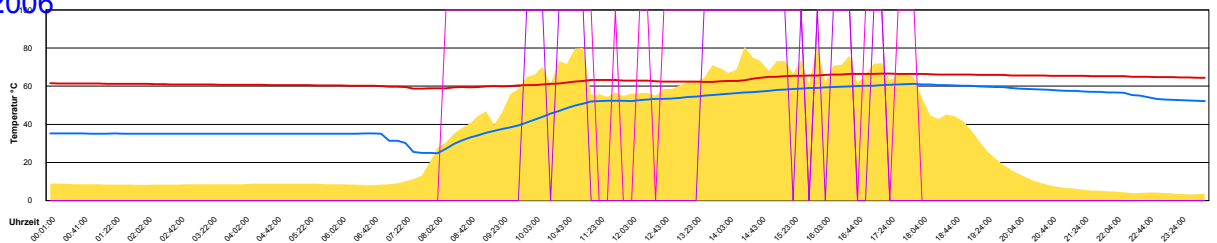

Ladedauer Oben 4.2
Ladedauer unten 8.5

Mittwoch, 19. April 2006

Temperatur Sensor 1°C
Temperatur Sensor 2°C
Temperatur Sensor 3°C
Drehzahl Relais 1%
Drehzahl Relais 2%