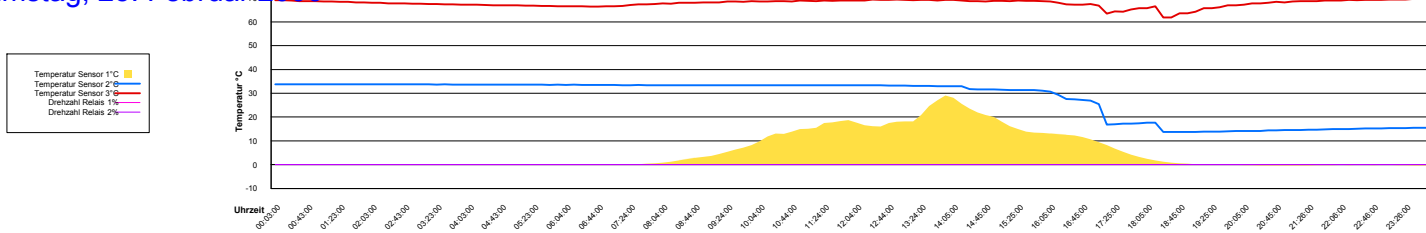

Ladedauer Oben 0.7  
Ladedauer unten 3.3

Dienstag, 21. Februar 2006

Ladedauer Oben 4.2  
Ladedauer unten 5.5

Mittwoch, 22. Februar 2006

Donnerstag, 23. Februar 2006

Freitag, 24. Februar 2006

Samstag, 25. Februar 2006