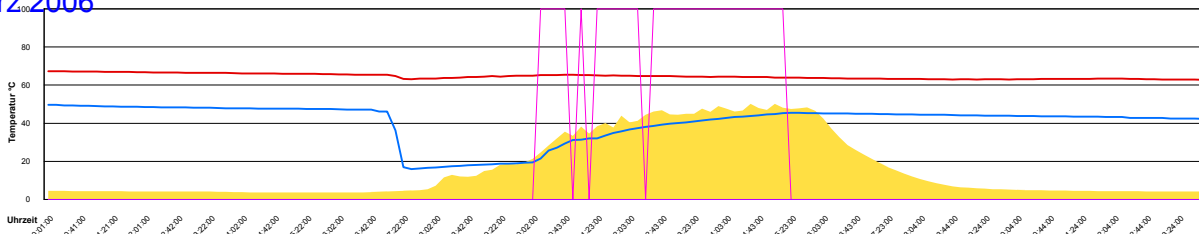

Ladedauer Oben 2.3  
Ladedauer unten 4.0

Donnerstag, 23. März 2006

Freitag, 24. März 2006

Ladedauer Oben 0.5  
Ladedauer unten 3.5

Samstag, 25. März 2006

Ladedauer Oben 2.3  
Ladedauer unten 4.5

Sonntag, 26. März 2006