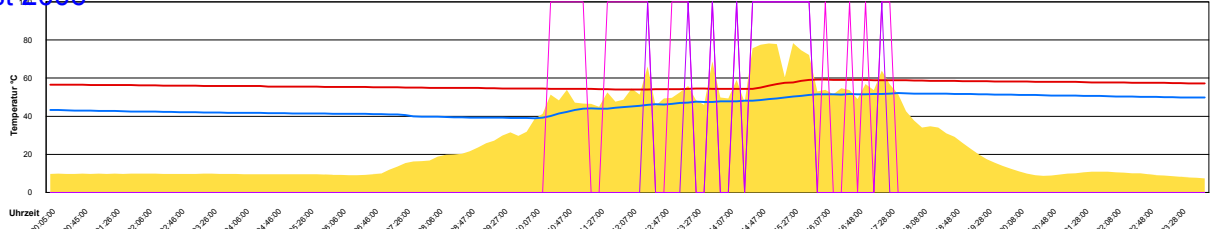

Ladedauer Oben 0.7  
Ladedauer unten 3.3

Montag, 28. August 2006

Dienstag, 29. August 2006

Ladedauer Oben 0.2  
Ladedauer unten 2.8

Mittwoch, 30. August 2006

Ladedauer Oben 2.2  
Ladedauer unten 4.8

Donnerstag, 31. August 2006