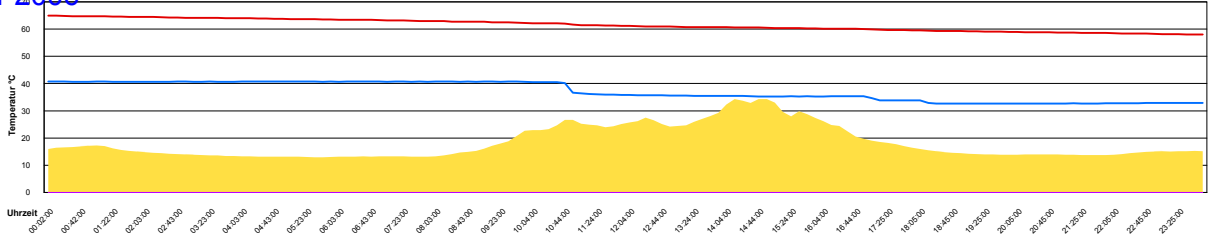

Montag, 23. Oktober 2006