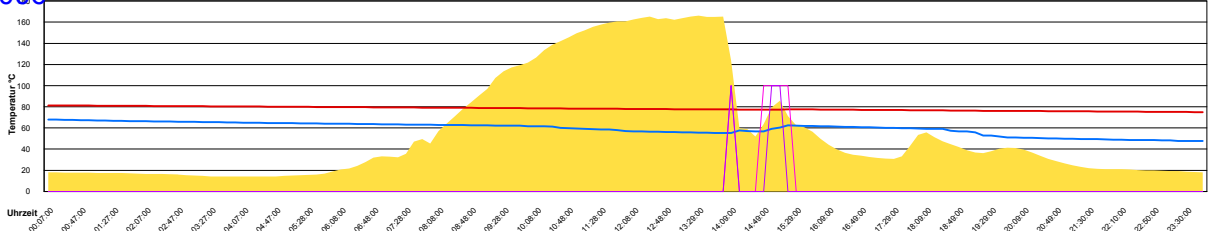

Ladedauer Oben 1.2  
 Ladedauer unten 8.3

Donnerstag, 15. Juni 2006

Ladedauer Oben 1.3  
Ladedauer unten 7.5

Freitag, 16. Juni 2006

Ladedauer Oben 3.3  
Ladedauer unten 8.8

Samstag, 17. Juni 2006

Ladedauer Oben 0.5  
Ladedauer unten 0.8