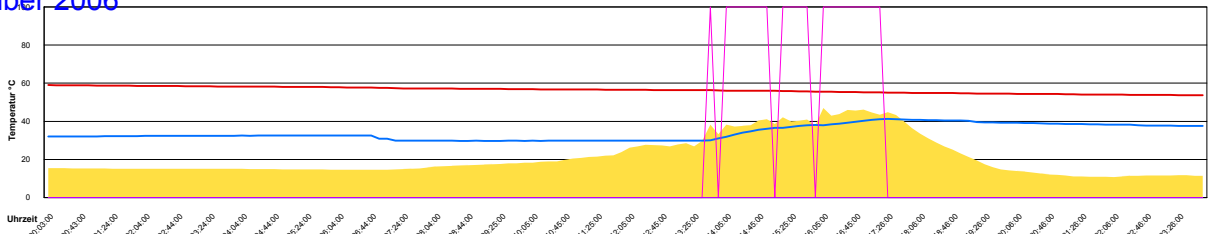

Montag, 18. September 2006