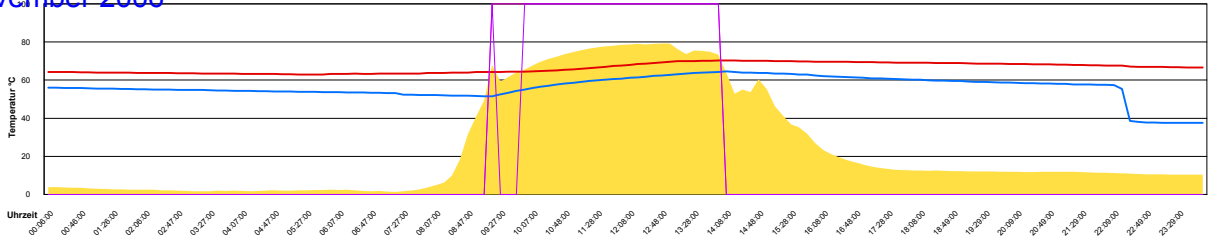

Donnerstag, 16. November 2006