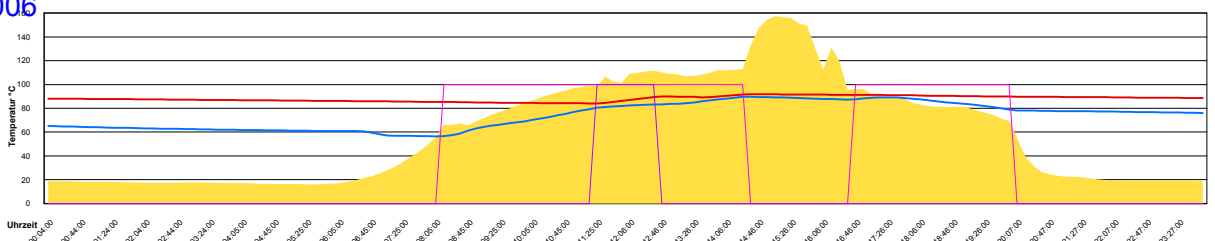

Montag, 10. Juli 2006

Ladedauer Oben 4.3  
Ladedauer unten 8.0

Dienstag, 11. Juli 2006

Ladedauer Oben 1.3  
Ladedauer unten 8.3

Mittwoch, 12. Juli 2006

Ladedauer Oben 1.3  
Ladedauer unten 9.7

Donnerstag, 13. Juli 2006