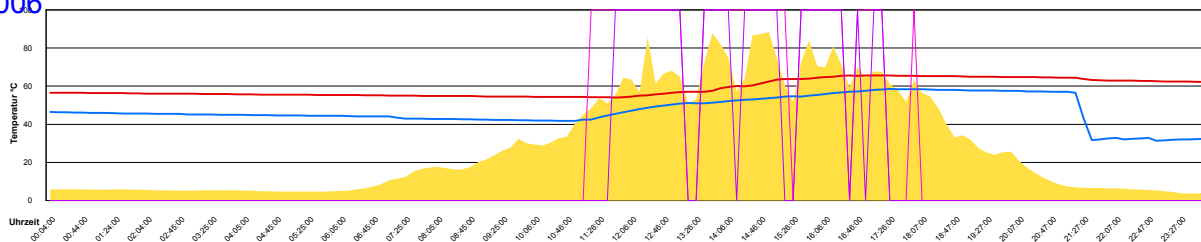

Ladedauer Oben 2.7  
Ladedauer unten 6.7

Sonntag, 28. Mai 2006

Montag, 29. Mai 2006

Dienstag, 30. Mai 2006

Ladedauer Oben 3.3  
Ladedauer unten 5.0

Mittwoch, 31. Mai 2006

Ladedauer Oben 4.5  
Ladedauer unten 5.7