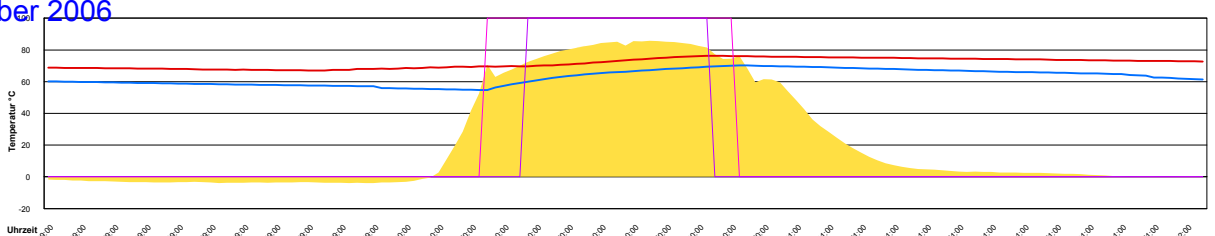

### Boiler-Ladezeiten

Monat

Mittwoch, 1. November 2006

Ladedauer Oben 0.2  
Ladedauer unten 0.8

Donnerstag, 2. November 2006

Ladedauer Oben 3.3  
Ladedauer unten 6.0

Freitag, 3. November 2006

Ladedauer Oben 1.8  
Ladedauer unten 4.0

Samstag, 4. November 2006

Ladedauer Oben 3.5  
Ladedauer unten 5.2

Sonntag, 5. November 2006

Ladedauer Oben 0.5  
Ladedauer unten 3.8

Montag, 6. November 2006

Ladedauer Oben 2.3  
Ladedauer unten 5.8

Dienstag, 7. November 2006