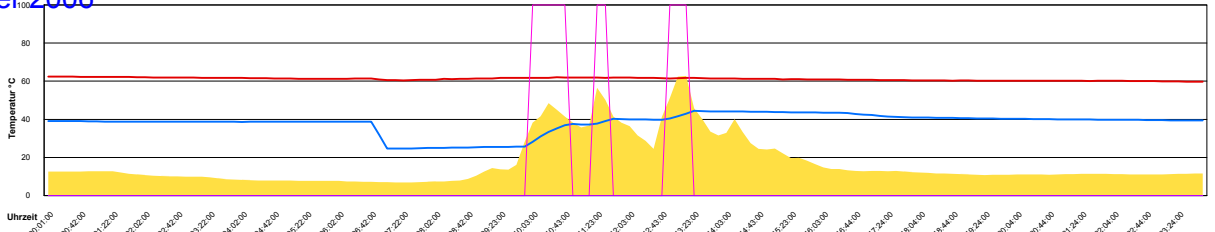

### Boiler-Ladezeiten

Monat

Freitag, 1. Dezember 2006

Ladedauer Oben 0.2  
Ladedauer unten 5.2

Samstag, 2. Dezember 2006

Sonntag, 3. Dezember 2006

Ladedauer Oben 2.5  
Ladedauer unten 3.8

Montag, 4. Dezember 2006

Dienstag, 5. Dezember 2006

Ladedauer Oben 1.2  
Ladedauer unten 3.2

Mittwoch, 6. Dezember 2006

Donnerstag, 7. Dezember 2006

Ladedauer Oben 0.2  
Ladedauer unten 4.5

Freitag, 8. Dezember 2006

Samstag, 9. Dezember 2006