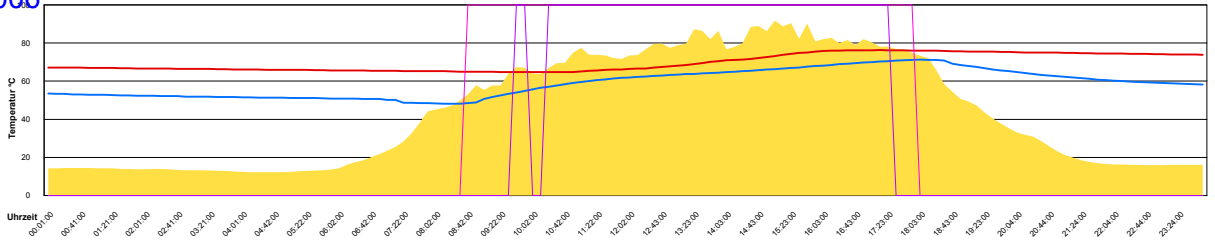

Mittwoch, 17. Mai 2006

Ladedauer Oben 7.5
Ladedauer unten 9.3