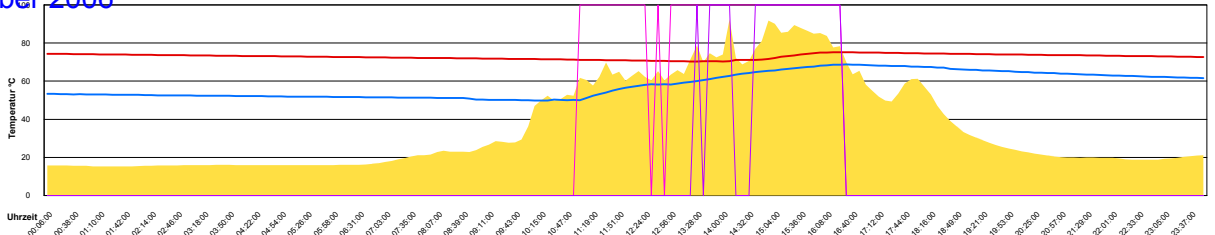

### Boiler-Ladezeiten

Freitag, 1. September 2006

Ladedauer Oben 6.7

Ladedauer unten 11.2

Samstag, 2. September 2006

Sonntag, 3. September 2006

Ladedauer Oben 3.2

Ladedauer unten 6.5