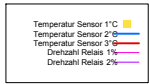

Ladedauer Oben 1.2
Ladedauer unten 3.2

Mittwoch, 6. Dezember 2006