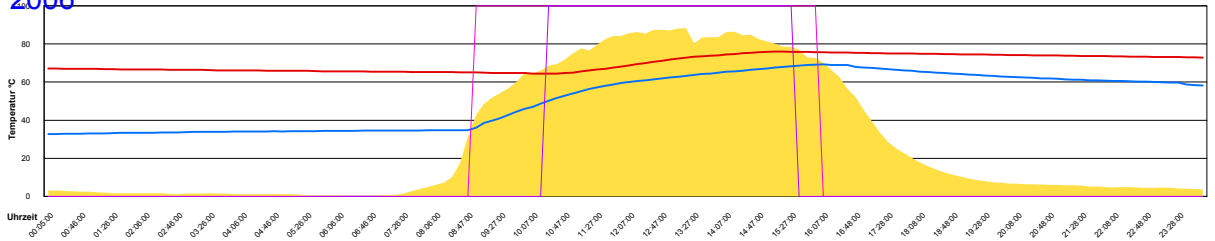

Sonntag, 8. Oktober 2006