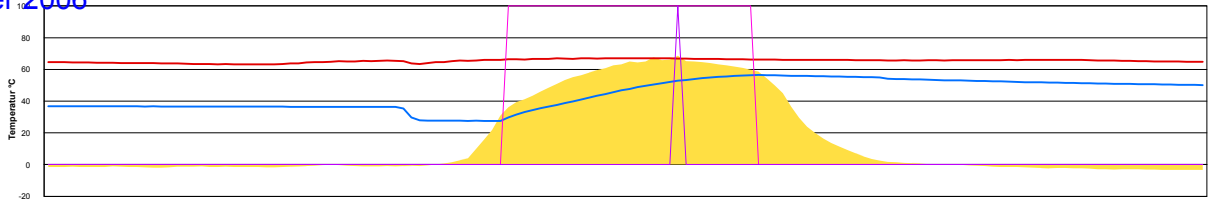

Freitag, 1. Dezember 2006

Ladedauer Oben 0.2
Ladedauer unten 5.2