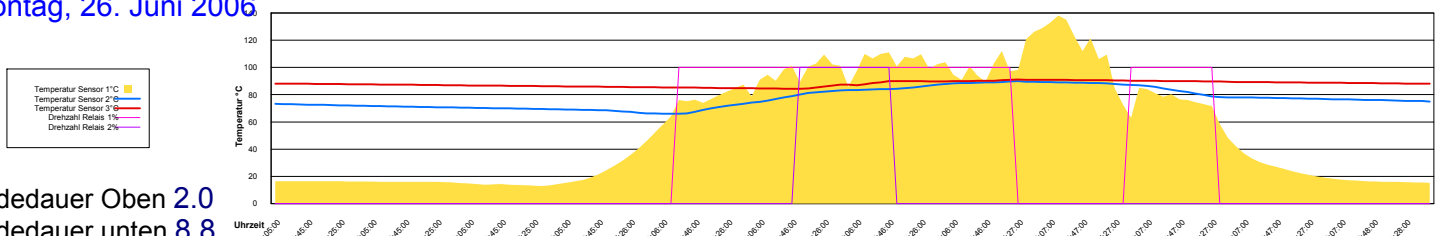

Montag, 26. Juni 2006

Ladedauer Oben 2.0
Ladedauer unten 8.8