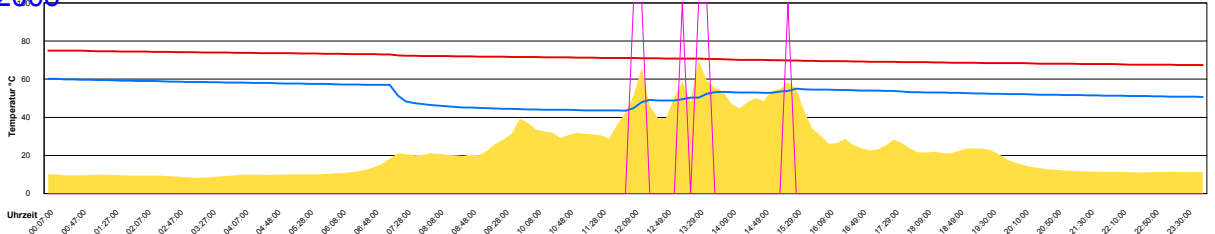

Dienstag, 8. August 2006

Ladedauer Oben 3.3  
Ladedauer unten 8.3

Mittwoch, 9. August 2006

Ladedauer Oben 4.0  
Ladedauer unten 7.0

Donnerstag, 10. August 2006

Ladedauer Oben 2.0  
Ladedauer unten 2.8

Freitag, 11. August 2006