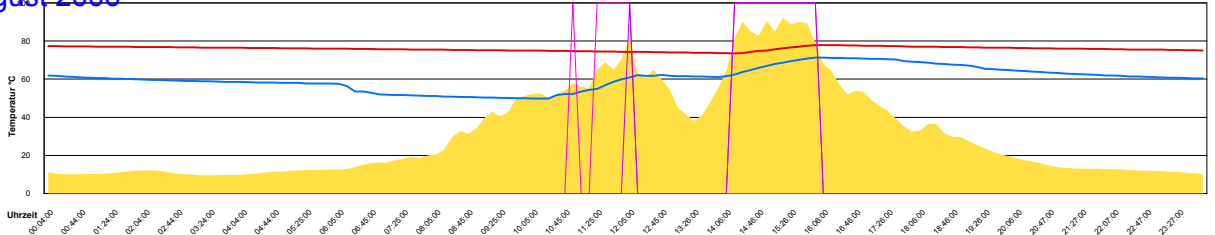

Dienstag, 8. August 2006

Ladedauer Oben 3.3  
Ladedauer unten 8.3

Mittwoch, 9. August 2006

Ladedauer Oben 4.0  
Ladedauer unten 7.0

Donnerstag, 10. August 2006

Ladedauer Oben 2.0  
Ladedauer unten 2.8

Freitag, 11. August 2006