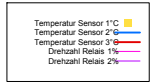

Dienstag, 8. August 2006

Ladedauer Oben 3.3
Ladedauer unten 8.3

Mittwoch, 9. August 2006