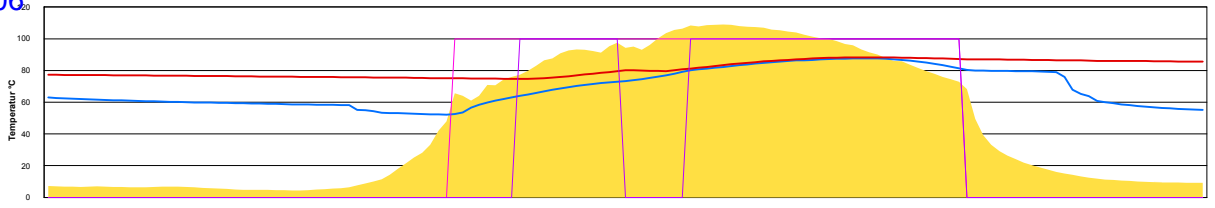

Mittwoch, 3. Mai 2006

Ladedauer Oben 7.8
Ladedauer unten 10.5