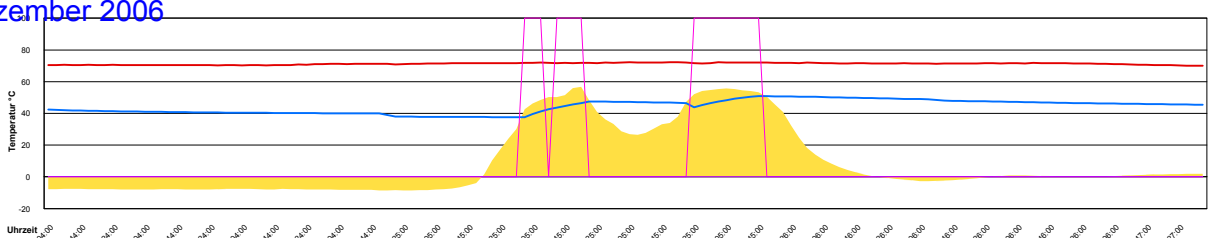

Donnerstag, 21. Dezember 2006