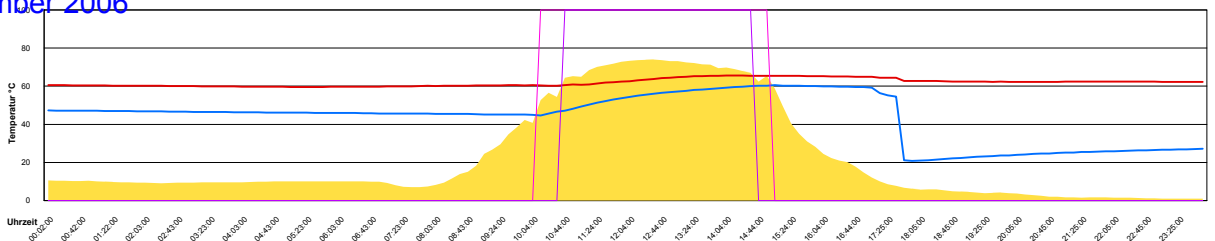

Samstag, 18. November 2006