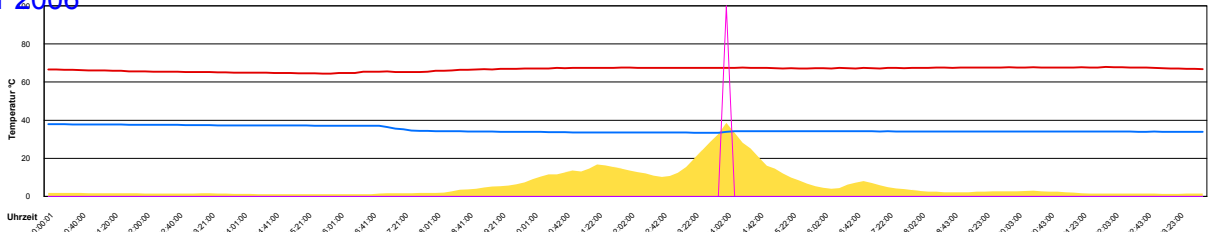

Mittwoch, 8. Februar 2006