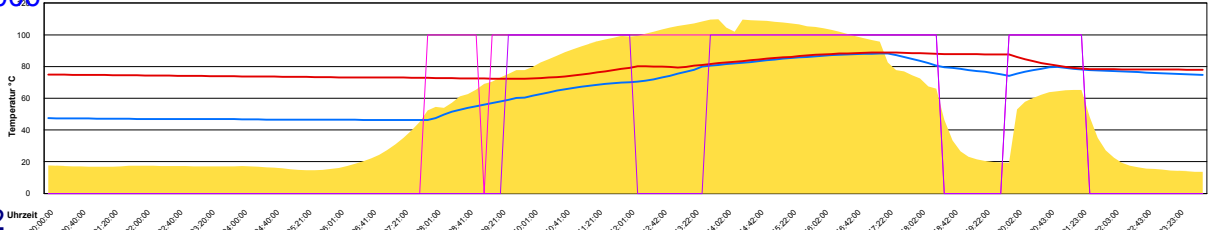

Sonntag, 18. Juni 2006

Ladedauer Oben 9.2
Ladedauer unten 12.2