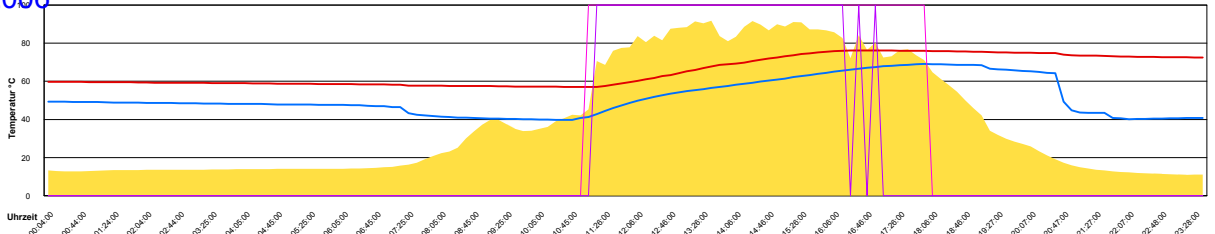

Freitag, 4. August 2006

Ladedauer Oben 2.2  
Ladedauer unten 3.8

Samstag, 5. August 2006

Sonntag, 6. August 2006

Ladedauer Oben 0.8  
Ladedauer unten 3.8

Montag, 7. August 2006

Ladedauer Oben 5.5  
Ladedauer unten 7.0