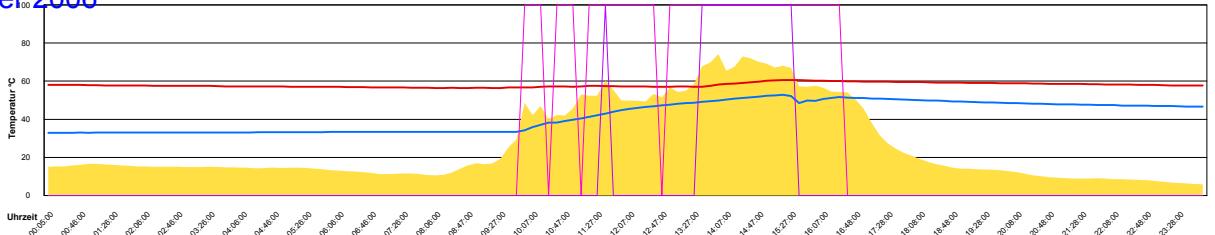

Dienstag, 24. Oktober 2006

Ladedauer Oben 2.2
Ladedauer unten 6.2