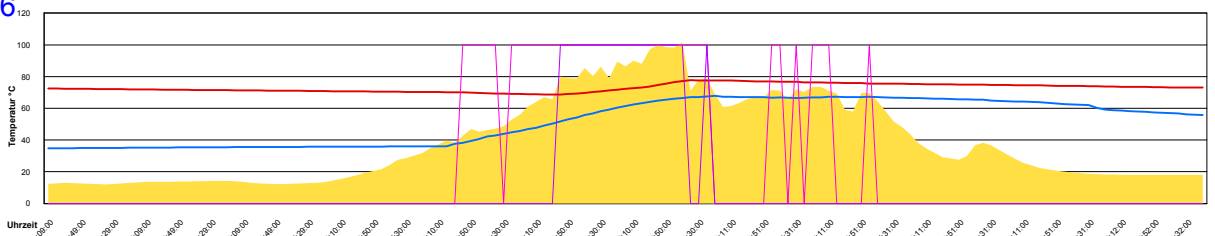

Ladedauer Oben 6.2  
Ladedauer unten 7.5

Mittwoch, 24. Mai 2006

Ladedauer Oben 3.5  
Ladedauer unten 7.2

Donnerstag, 25. Mai 2006

Freitag, 26. Mai 2006

Ladedauer Oben 2.8  
Ladedauer unten 6.2

Samstag, 27. Mai 2006