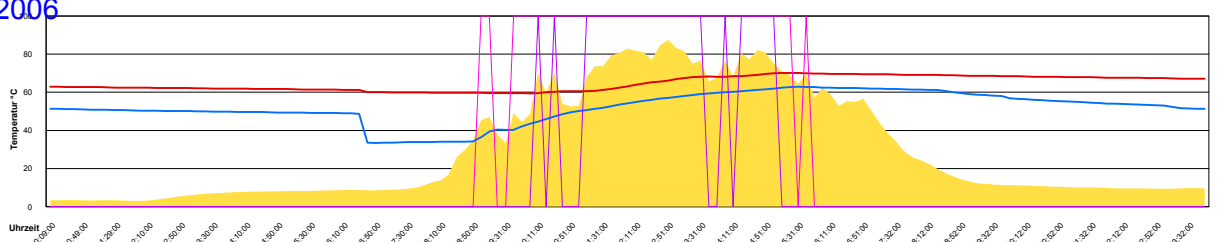

Ladedauer Oben 3.8
Ladedauer unten 6.3

Samstag, 7. Oktober 2006

Temperatur Sensor 1°C
Temperatur Sensor 2°C
Temperatur Sensor 3°C
Drehzahl Relais 1%
Drehzahl Relais 2%