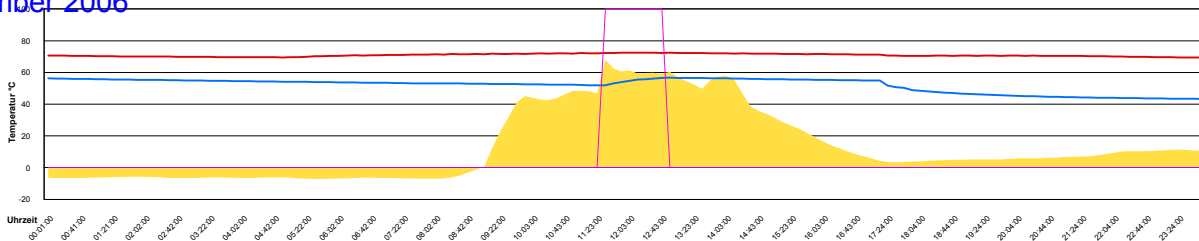

Samstag, 30. Dezember 2006