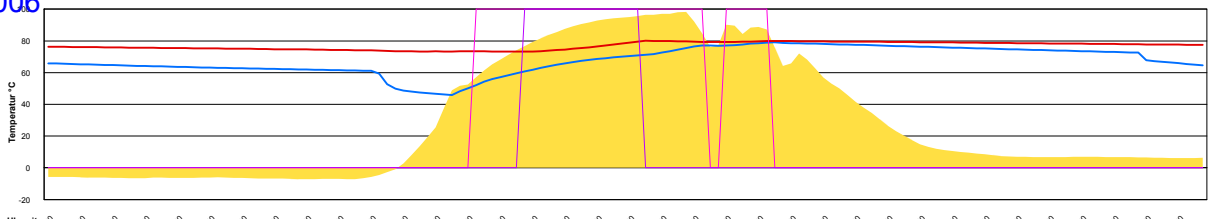

Montag, 20. März 2006