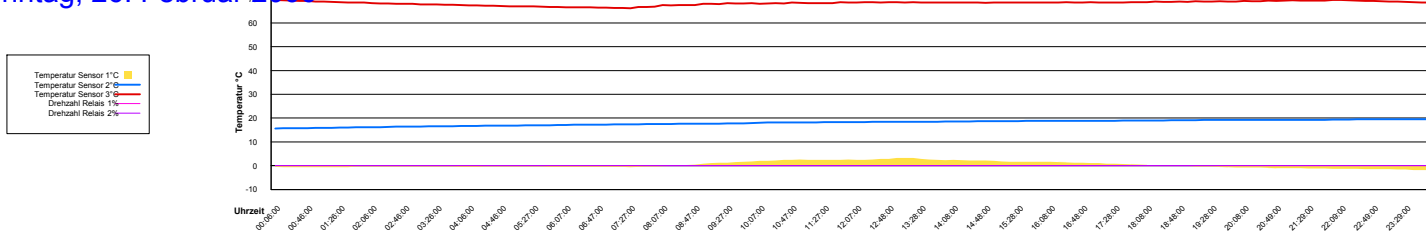

Sonntag, 26. Februar 2006