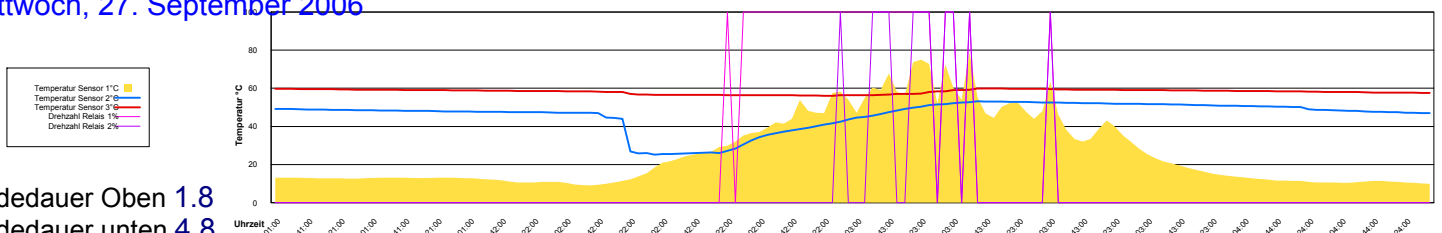

Mittwoch, 27. September 2006

Ladedauer Oben 1.8
Ladedauer unten 4.8