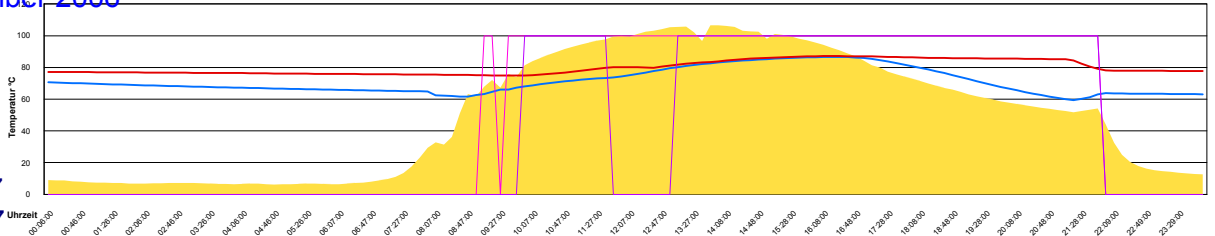

Ladedauer Oben 10.7
Ladedauer unten 12.7

Sonntag, 10. September 2006

Temperatur Sensor 1°C
Temperatur Sensor 2°C
Temperatur Sensor 3°C
Drehzahl Relais 1%
Drehzahl Relais 2%