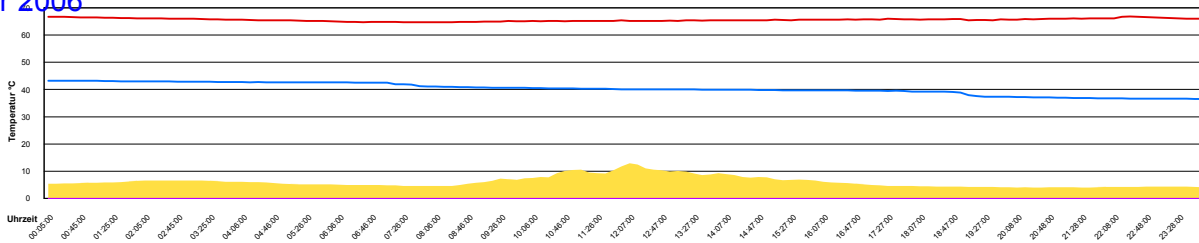

Sonntag, 15. Januar 2006

Montag, 16. Januar 2006

Ladedauer Oben 2.5  
Ladedauer unten 3.7

Dienstag, 17. Januar 2006

Mittwoch, 18. Januar 2006

Donnerstag, 19. Januar 2006

Freitag, 20. Januar 2006

Ladedauer Oben 2.0