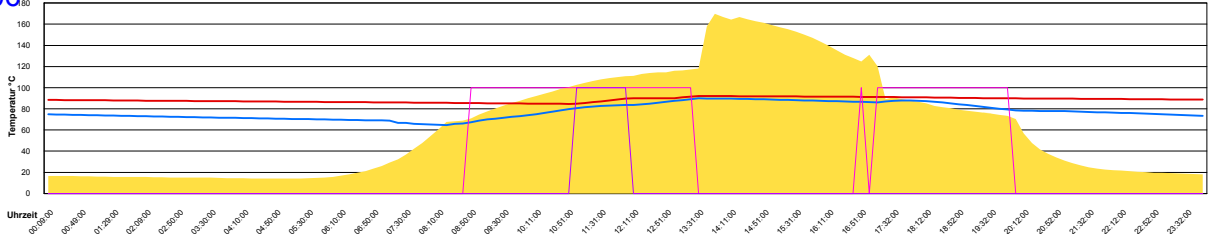

Dienstag, 4. Juli 2006

Ladedauer Oben 1.2
Ladedauer unten 7.7