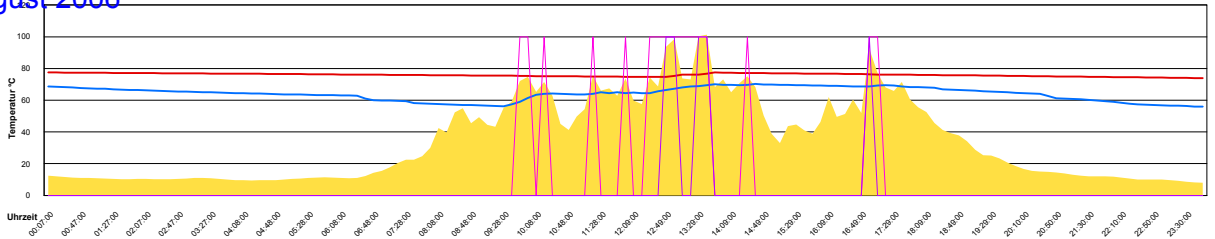

Donnerstag, 24. August 2006