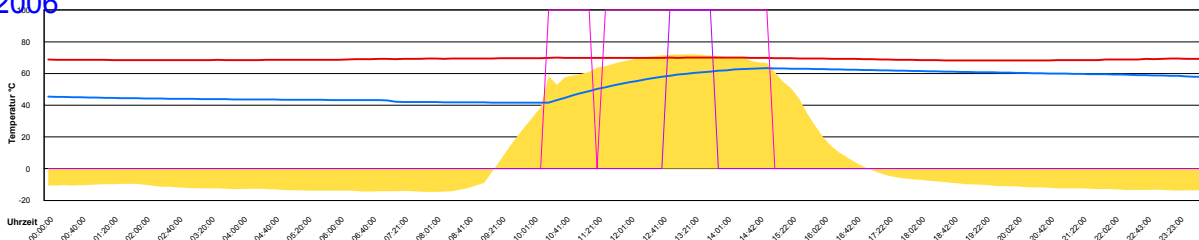

### Boiler-Ladezeiten

Monat

Montag, 2. Januar 2006

Freitag, 6. Januar 2006

Freitag, 13. Januar 2006

Ladedauer Oben 1.0  
Ladedauer unten 4.5

Samstag, 14. Januar 2006

Ladedauer Oben 2.5  
Ladedauer unten 4.2