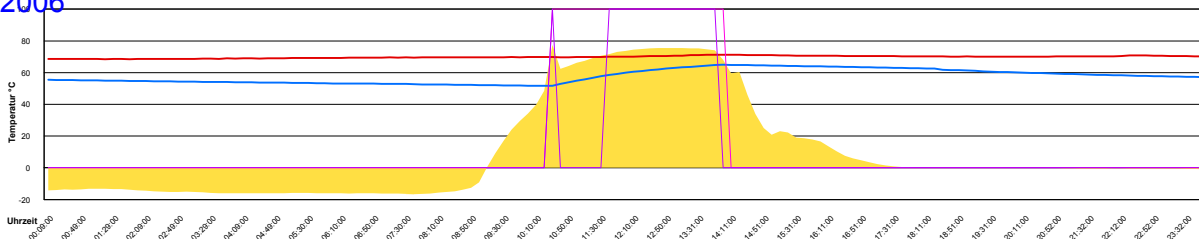

Montag, 16. Januar 2006