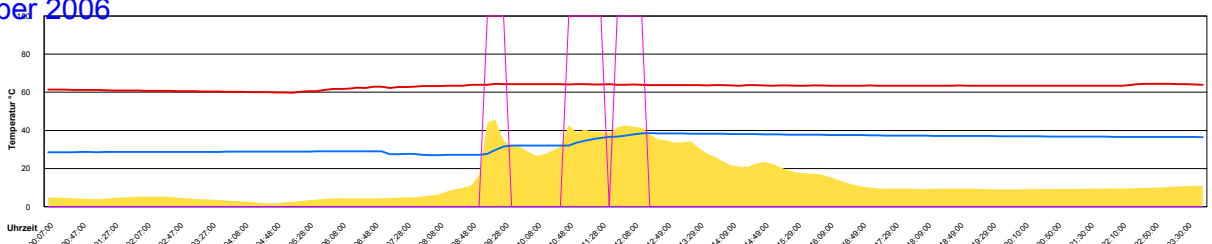

Montag, 13. November 2006