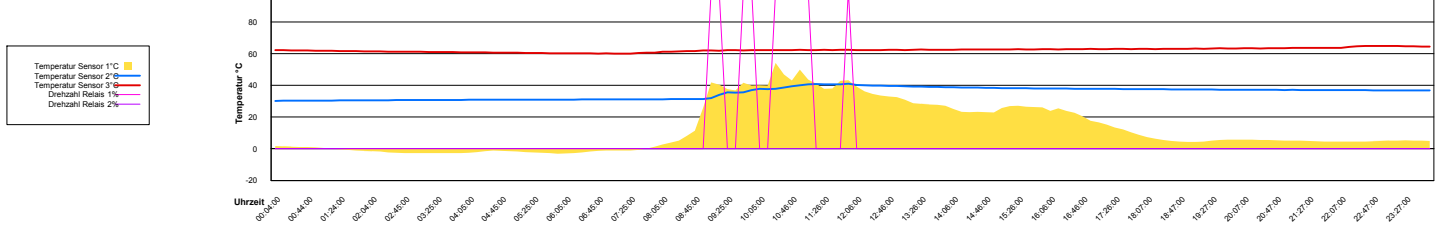

Donnerstag, 16. Februar 2006

Ladedauer Oben 0.2  
Ladedauer unten 1.3

Freitag, 17. Februar 2006

Samstag, 18. Februar 2006

Ladedauer Oben 0.7  
Ladedauer unten 4.2

Sonntag, 19. Februar 2006

Montag, 20. Februar 2006