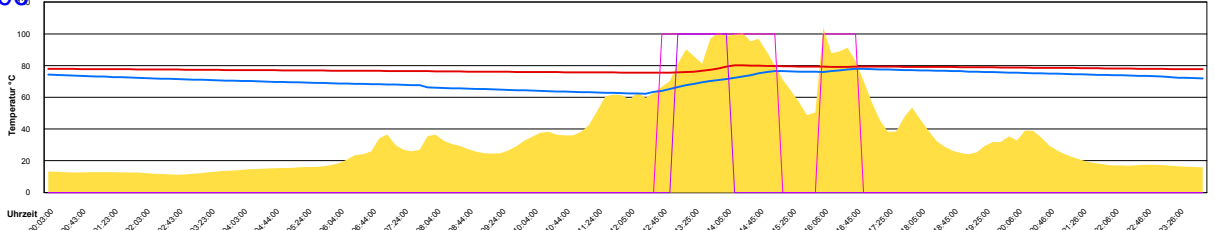

Montag, 19. Juni 2006

Ladedauer Oben 1.2
Ladedauer unten 3.3