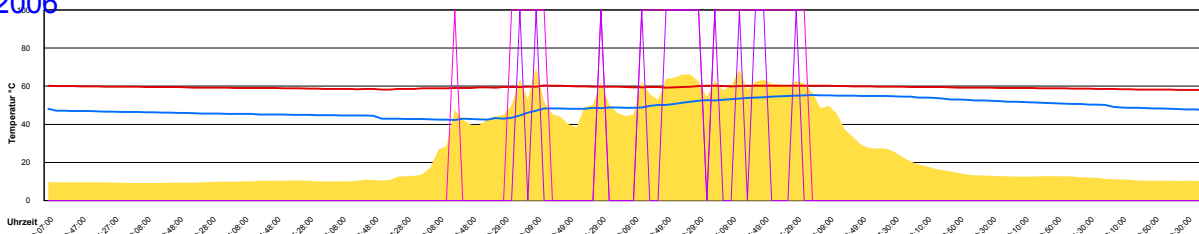

Ladedauer Oben 2.3  
Ladedauer unten 4.0

Donnerstag, 23. März 2006

Freitag, 24. März 2006

Ladedauer Oben 0.5  
Ladedauer unten 3.5

Samstag, 25. März 2006

Ladedauer Oben 2.3  
Ladedauer unten 4.5

Sonntag, 26. März 2006