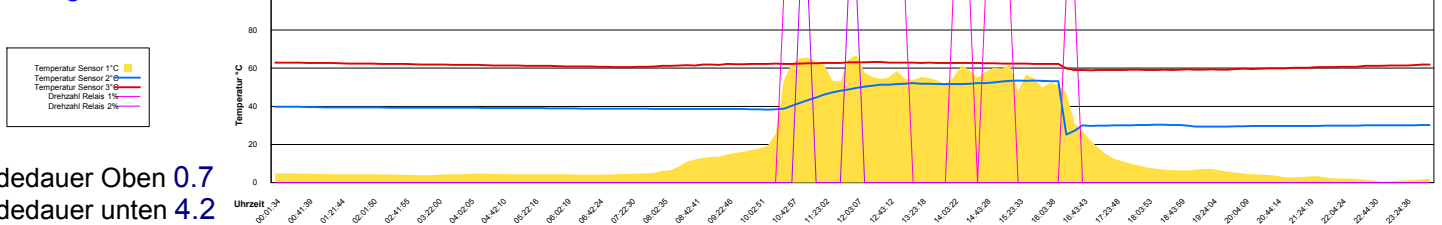

Donnerstag, 16. Februar 2006

Ladedauer Oben 0.2  
Ladedauer unten 1.3

Freitag, 17. Februar 2006

Samstag, 18. Februar 2006

Ladedauer Oben 0.7  
Ladedauer unten 4.2

Sonntag, 19. Februar 2006

Montag, 20. Februar 2006