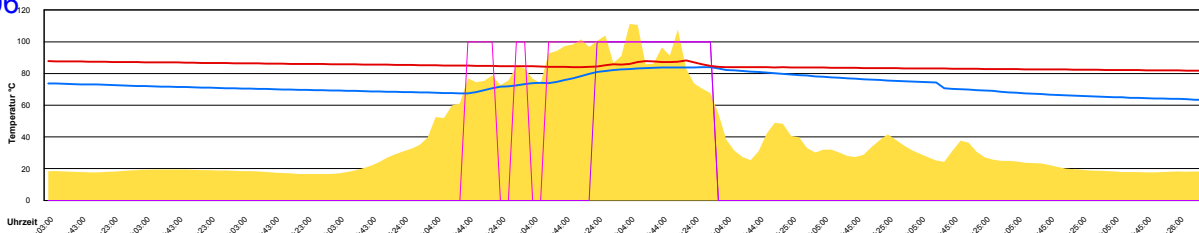

Montag, 31. Juli 2006

Ladedauer Oben 2.5
Ladedauer unten 4.5