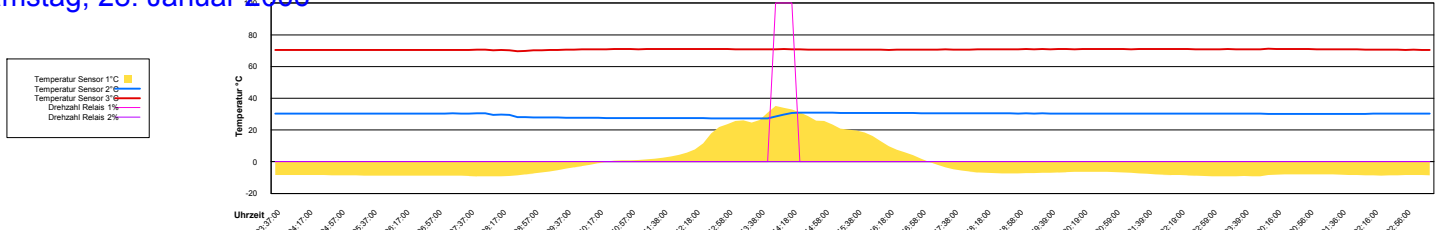

Samstag, 28. Januar 2006