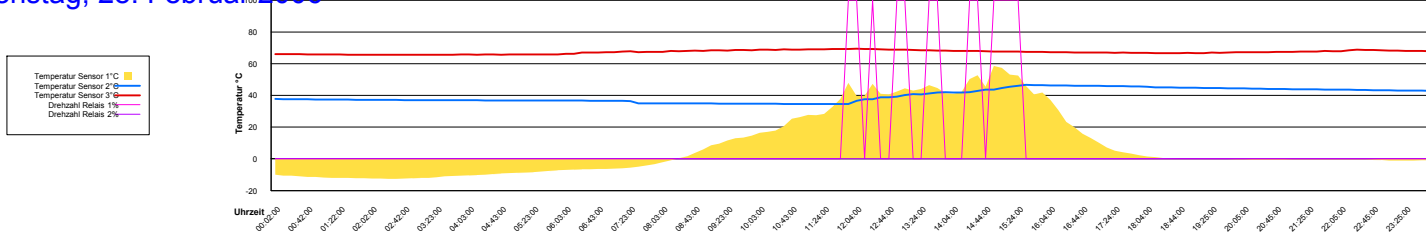

Sonntag, 26. Februar 2006

Montag, 27. Februar 2006

Ladedauer Oben 0.2  
Ladedauer unten 3.5

Dienstag, 28. Februar 2006