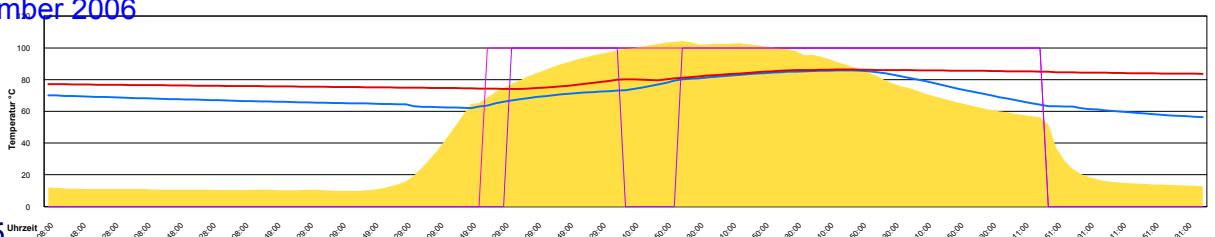

Ladedauer Oben 9.8
Ladedauer unten 11.5

Donnerstag, 14. September 2006

Temperatur Sensor 1°C
Temperatur Sensor 2°C
Temperatur Sensor 3°C
Drehzahl Relais 1%
Drehzahl Relais 2%