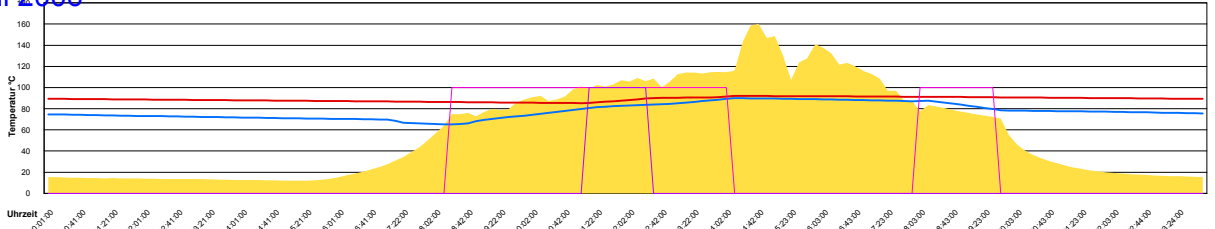

Ladedauer Oben 1.2  
 Ladedauer unten 8.3

Donnerstag, 15. Juni 2006

Ladedauer Oben 1.3  
Ladedauer unten 7.5

Freitag, 16. Juni 2006

Ladedauer Oben 3.3  
Ladedauer unten 8.8

Samstag, 17. Juni 2006

Ladedauer Oben 0.5  
Ladedauer unten 0.8