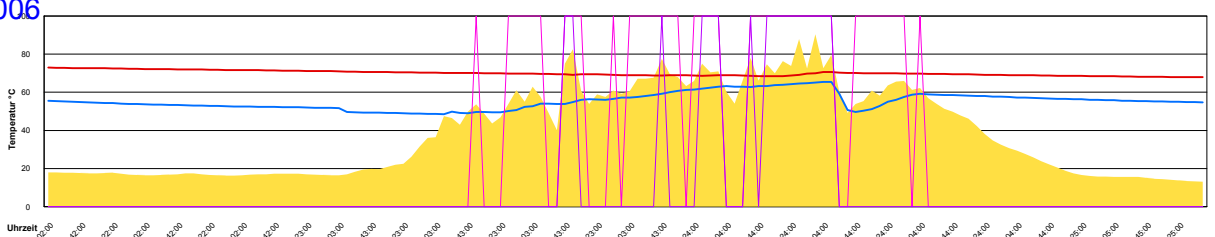

Ladedauer Oben 6.2  
Ladedauer unten 7.5

Mittwoch, 24. Mai 2006

Ladedauer Oben 3.5  
Ladedauer unten 7.2

Donnerstag, 25. Mai 2006

Freitag, 26. Mai 2006

Ladedauer Oben 2.8  
Ladedauer unten 6.2

Samstag, 27. Mai 2006