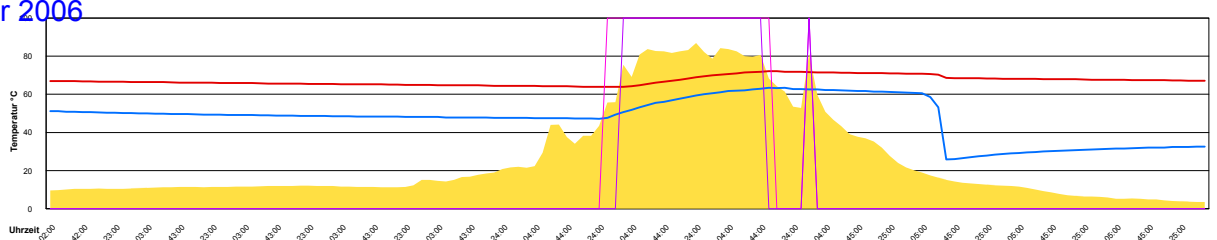

Ladedauer Oben 3.2
Ladedauer unten 3.7