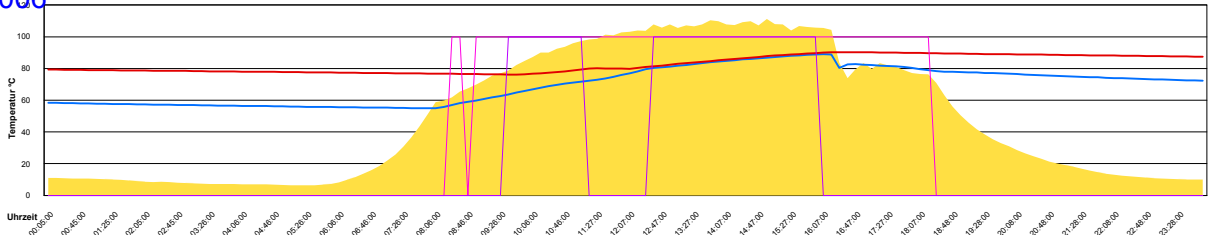

Samstag, 10. Juni 2006

Ladedauer Oben 5.2
Ladedauer unten 9.8