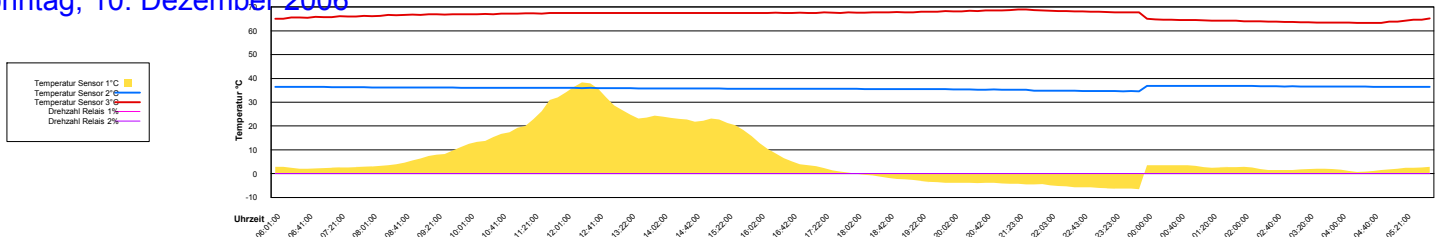

Sonntag, 10. Dezember 2006