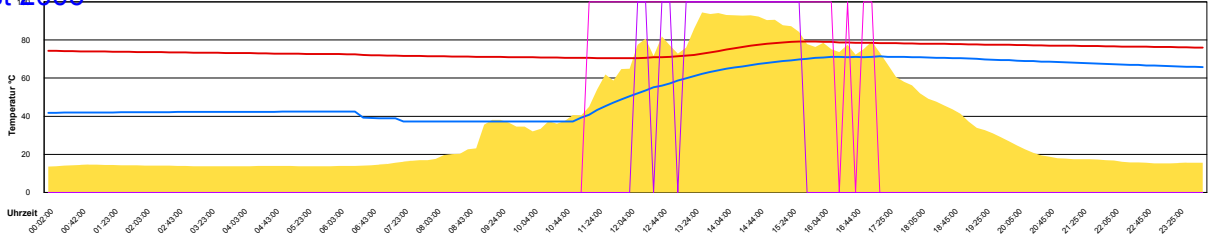

Samstag, 12. August 2006

Ladedauer Oben 2.2  
Ladedauer unten 4.0

Sonntag, 13. August 2006

Montag, 14. August 2006

Dienstag, 15. August 2006

Ladedauer Oben 6.8  
Ladedauer unten 8.5

Mittwoch, 16. August 2006