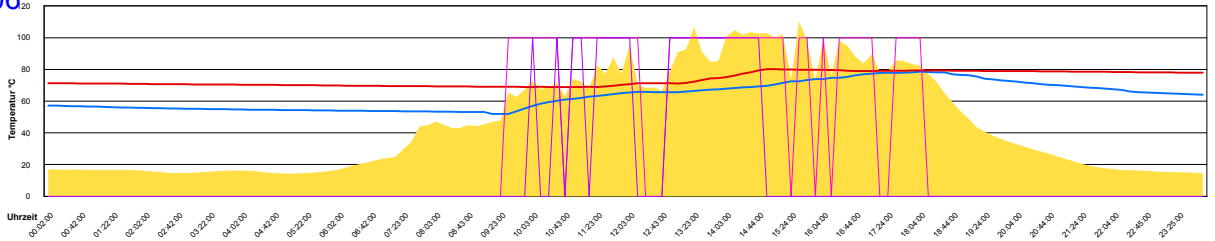

Samstag, 8. Juli 2006

Ladedauer Oben 3.5
Ladedauer unten 7.2