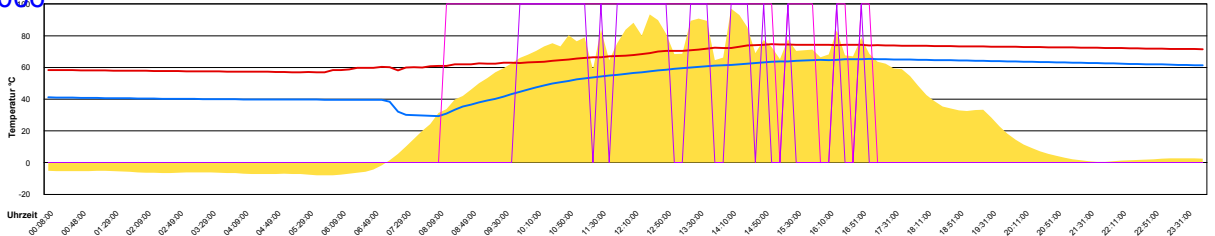

Donnerstag, 27. April 2006

Ladedauer Oben 0.3  
Ladedauer unten 4.0

Freitag, 28. April 2006

Samstag, 29. April 2006

Ladedauer Oben 1.2  
Ladedauer unten 7.3

Sonntag, 30. April 2006

Ladedauer Oben 4.5  
Ladedauer unten 8.2