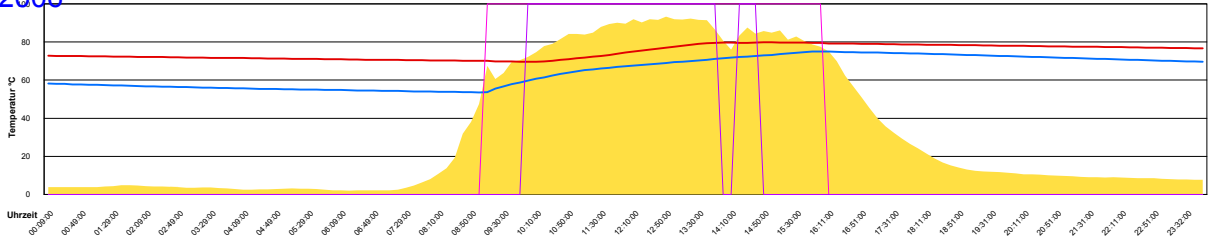

Montag, 9. Oktober 2006