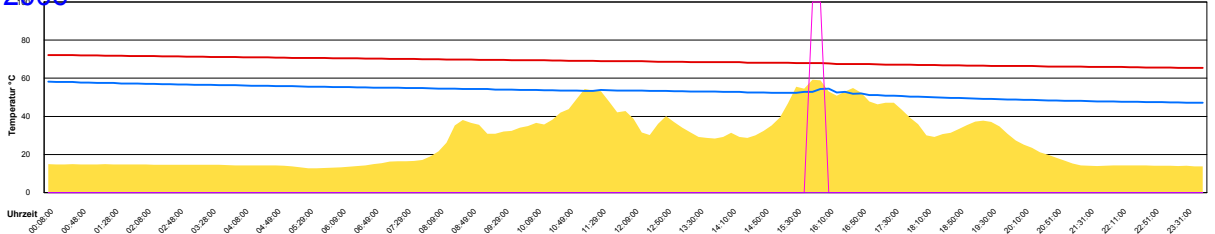

Samstag, 5. August 2006