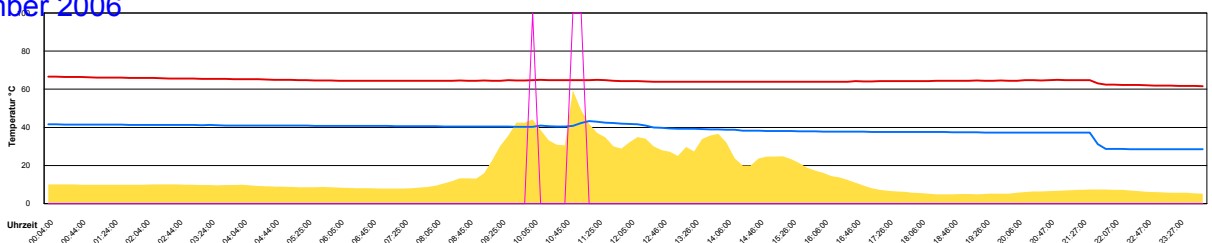

Sonntag, 12. November 2006