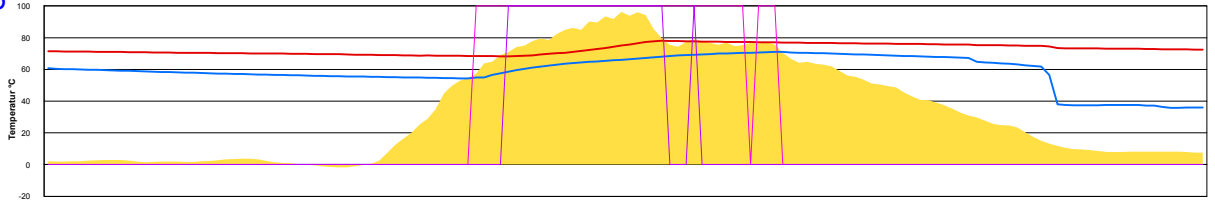

Donnerstag, 29. Juni 2006

Ladedauer Oben 7.3  
Ladedauer unten 10.2

Freitag, 30. Juni 2006

Ladedauer Oben 4.8  
Ladedauer unten 8.8

Mai 2006

Boiler-Ladezeiten

Monat

Montag, 1. Mai 2006