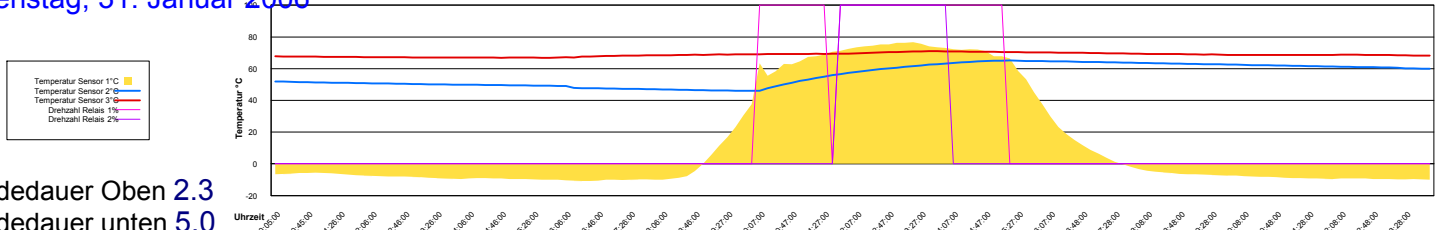

Donnerstag, 26. Januar 2006

Freitag, 27. Januar 2006

Samstag, 28. Januar 2006

Sonntag, 29. Januar 2006

Montag, 30. Januar 2006

Dienstag, 31. Januar 2006

Ladedauer Oben 2.3  
Ladedauer unten 5.0

Gedruckt am: 01.01.2007