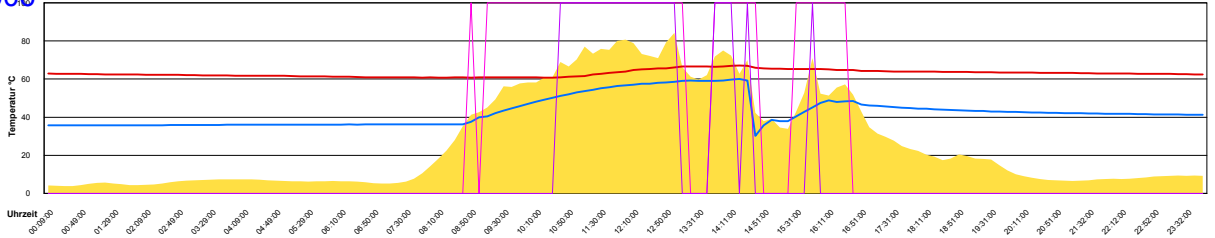

Samstag, 1. April 2006

Ladedauer Oben 3.3
Ladedauer unten 6.5