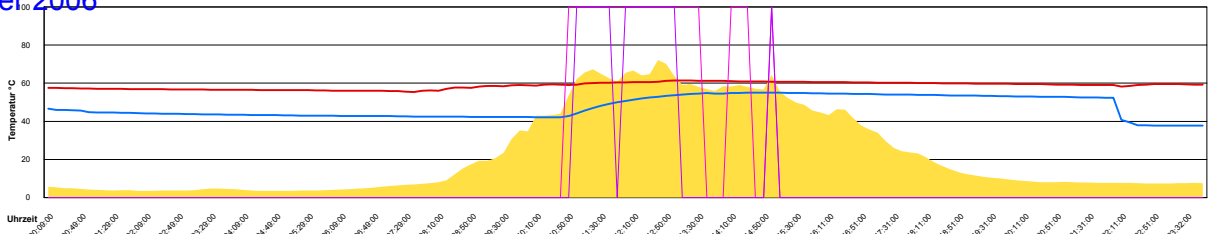

Mittwoch, 25. Oktober 2006

Ladedauer Oben 2.2
Ladedauer unten 3.5