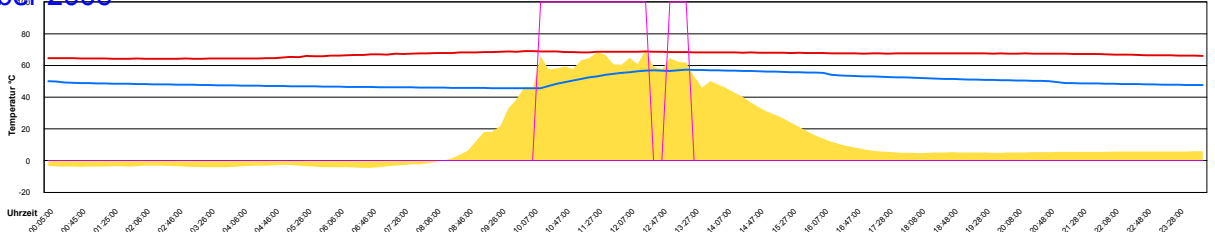

### Boiler-Ladezeiten

Monat

Freitag, 1. Dezember 2006

Ladedauer Oben 0.2  
Ladedauer unten 5.2

Samstag, 2. Dezember 2006

Sonntag, 3. Dezember 2006

Ladedauer Oben 2.5  
Ladedauer unten 3.8

Montag, 4. Dezember 2006

Dienstag, 5. Dezember 2006

Ladedauer Oben 1.2  
Ladedauer unten 3.2

Mittwoch, 6. Dezember 2006

Donnerstag, 7. Dezember 2006

Ladedauer Oben 0.2  
Ladedauer unten 4.5

Freitag, 8. Dezember 2006

Samstag, 9. Dezember 2006