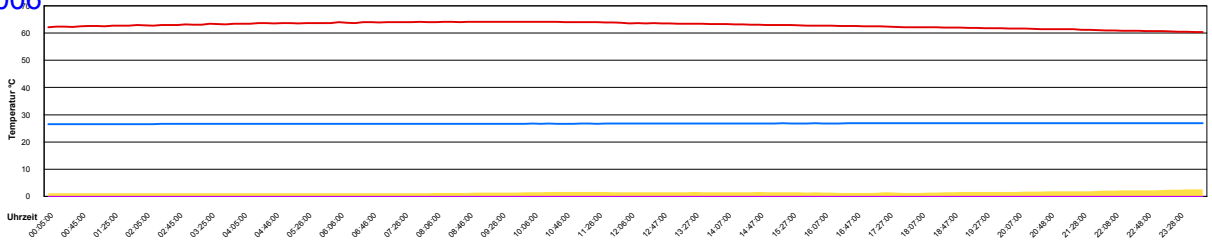

Mittwoch, 8. März 2006