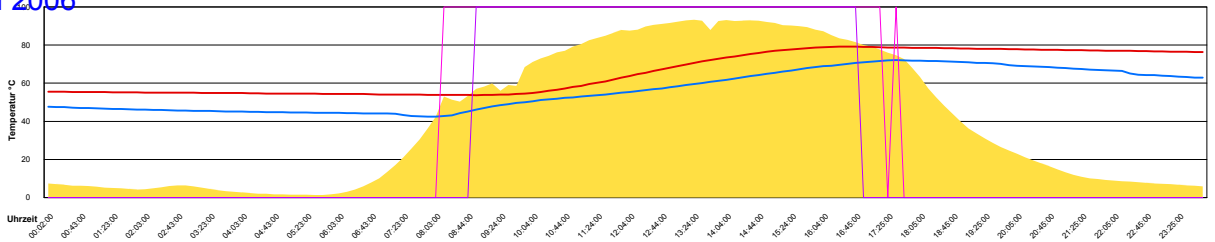

Ladedauer Oben 8.0
Ladedauer unten 9.3

Freitag, 12. Mai 2006

Temperatur Sensor 1°C
Temperatur Sensor 2°C
Temperatur Sensor 3°C
Drehzahl Relais 1%
Drehzahl Relais 2%