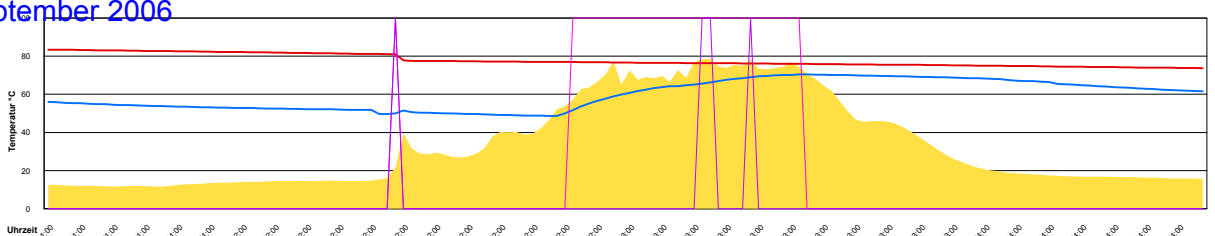

Ladedauer Oben 0.7
Ladedauer unten 5.0