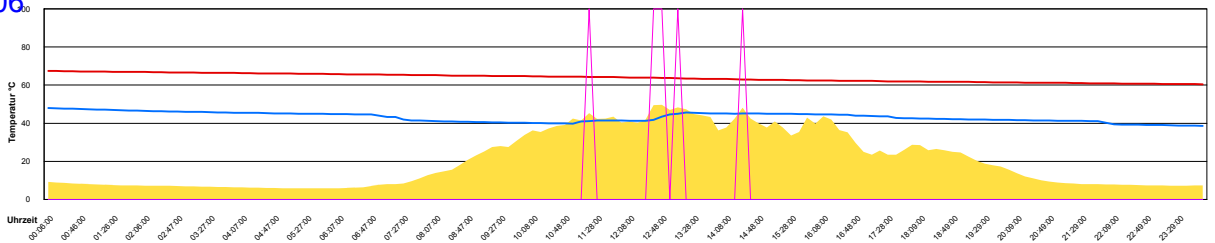

Mittwoch, 10. Mai 2006

Temperatur Sensor 1°C
Temperatur Sensor 2°C
Temperatur Sensor 3°C
Drehzahl Relais 1%
Drehzahl Relais 2%