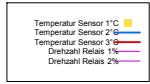

Dienstag, 29. August 2006

Ladedauer Oben 0.2
Ladedauer unten 2.8

Mittwoch, 30. August 2006