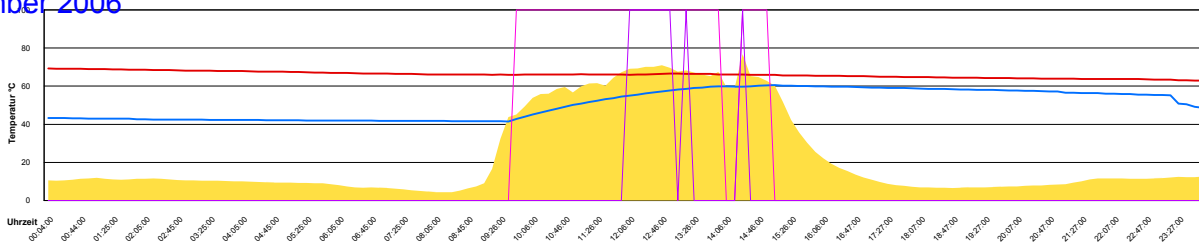

Sonntag, 31. Dezember 2006

Ladedauer Oben 1.3
Ladedauer unten 5.0