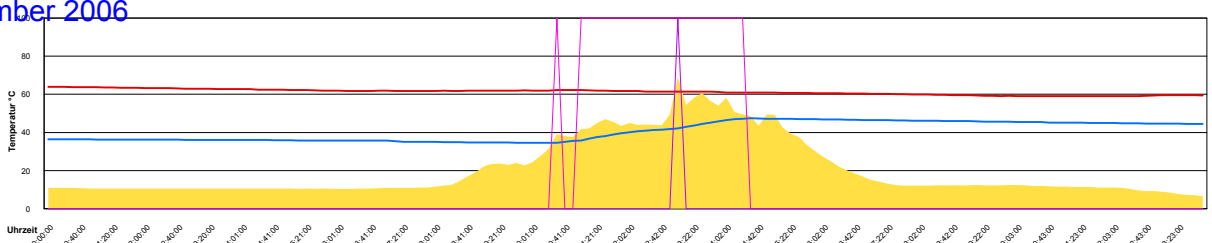

Dienstag, 14. November 2006

Ladedauer Oben 0.2
Ladedauer unten 3.7