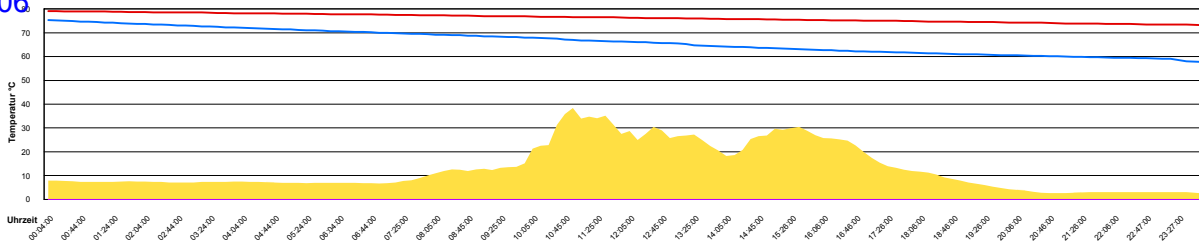

Sonntag, 9. April 2006