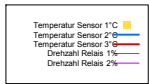

### Boiler-Ladezeiten

Monat

Freitag, 1. Dezember 2006

Ladedauer Oben 0.2  
Ladedauer unten 5.2

Samstag, 2. Dezember 2006

Sonntag, 3. Dezember 2006

Ladedauer Oben 2.5  
Ladedauer unten 3.8

Montag, 4. Dezember 2006