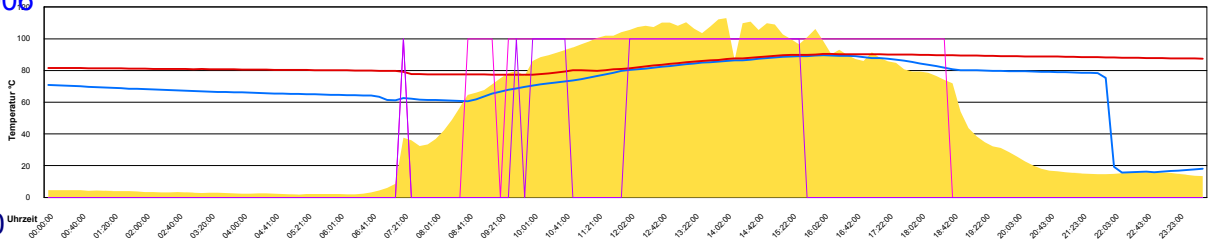

Sonntag, 23. April 2006

Ladedauer Oben 5.5  
Ladedauer unten 7.8

Montag, 24. April 2006

Ladedauer Oben 4.8  
Ladedauer unten 10.0

Dienstag, 25. April 2006

Mittwoch, 26. April 2006

Ladedauer Oben 0.2  
Ladedauer unten 3.0