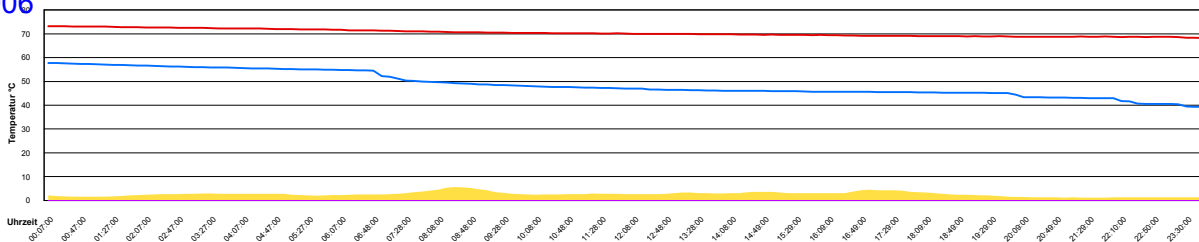

Ladedauer Oben 6.2  
Ladedauer unten 9.5

Samstag, 8. April 2006

Ladedauer Oben 7.2  
Ladedauer unten 9.7

Sonntag, 9. April 2006

Montag, 10. April 2006

Dienstag, 11. April 2006

Ladedauer Oben 1.3  
Ladedauer unten 3.0