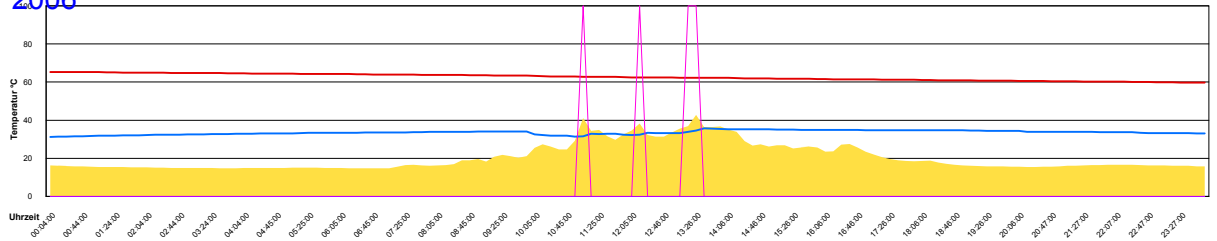

Sonntag, 1. Oktober 2006

Temperatur Sensor 1°C
Temperatur Sensor 2°C
Temperatur Sensor 3°C
Drehzahl Relais 1%
Drehzahl Relais 2%

Montag, 2. Oktober 2006

Temperatur Sensor 1°C
Temperatur Sensor 2°C
Temperatur Sensor 3°C
Drehzahl Relais 1%
Drehzahl Relais 2%