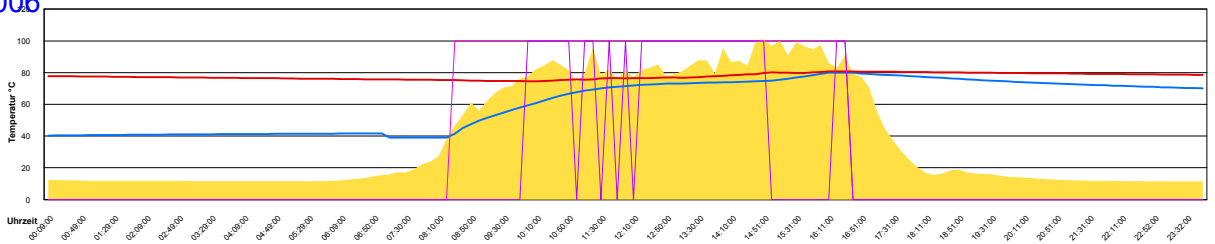

Freitag, 12. Mai 2006

Temperatur Sensor 1°C  
 Temperatur Sensor 2°C  
 Temperatur Sensor 3°C  
 Drehzahl Relais 1%  
 Drehzahl Relais 2%

Ladedauer Oben 2.3  
 Ladedauer unten 7.0

Samstag, 13. Mai 2006

Temperatur Sensor 1°C  
 Temperatur Sensor 2°C  
 Temperatur Sensor 3°C  
 Drehzahl Relais 1%  
 Drehzahl Relais 2%