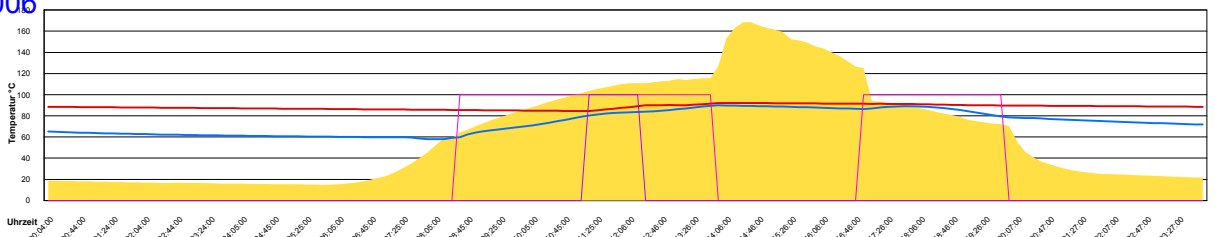

Dienstag, 25. Juli 2006

Ladedauer Oben 1.2
Ladedauer unten 8.3