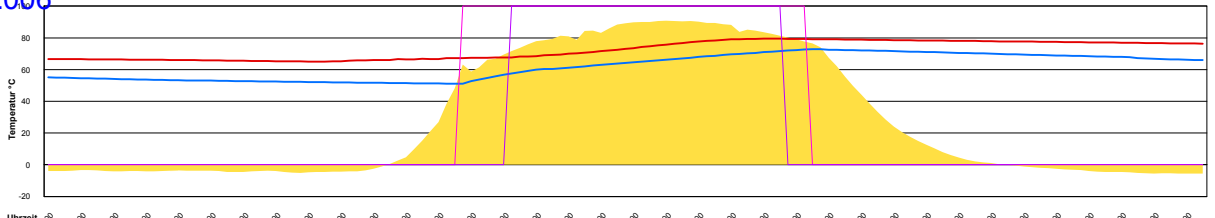

Sonntag, 19. März 2006