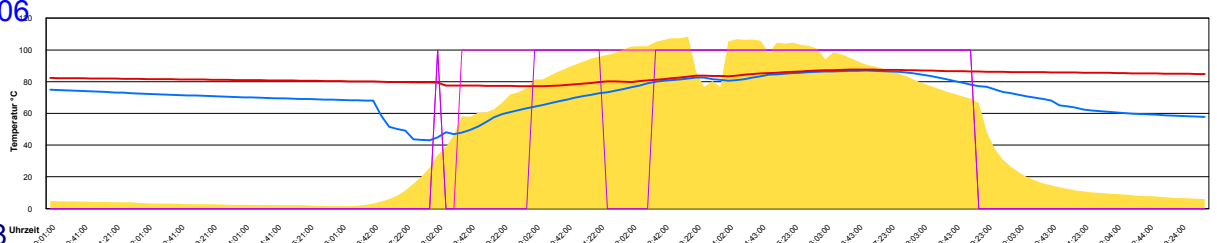

Ladedauer Oben 8.3
Ladedauer unten 10.8