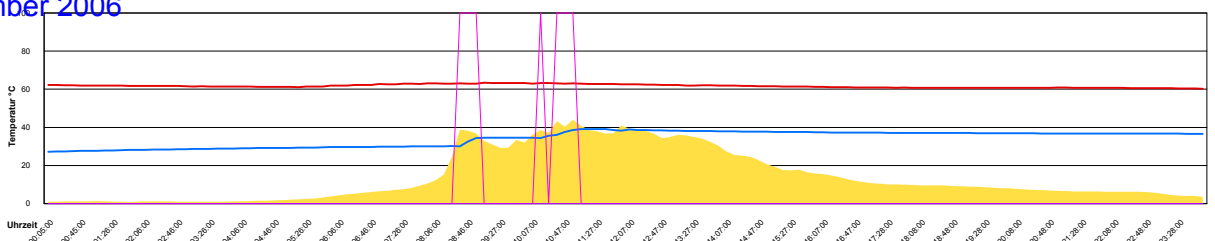

Sonntag, 19. November 2006