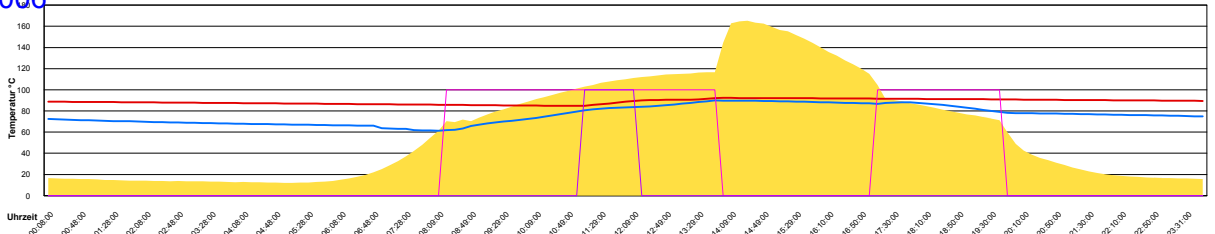

Mittwoch, 14. Juni 2006

Ladedauer Oben 1.2
Ladedauer unten 8.3