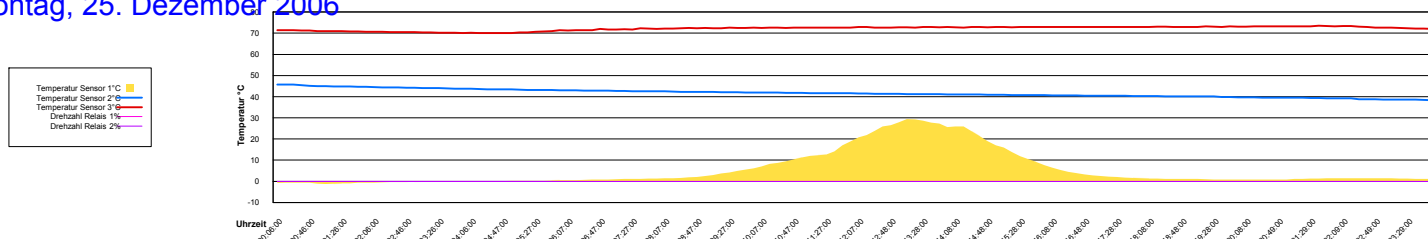

Montag, 25. Dezember 2006