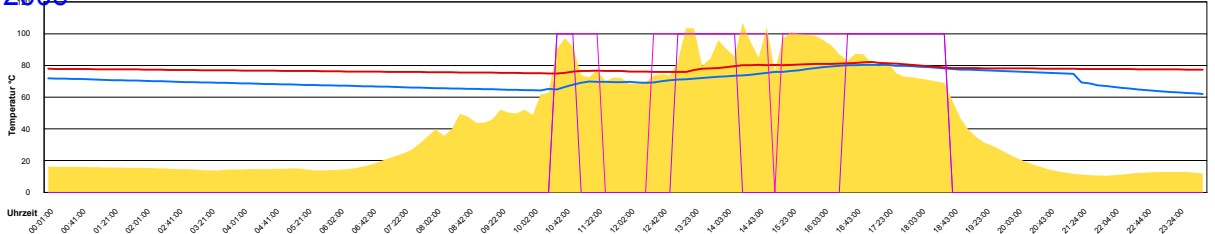

Mittwoch, 9. August 2006