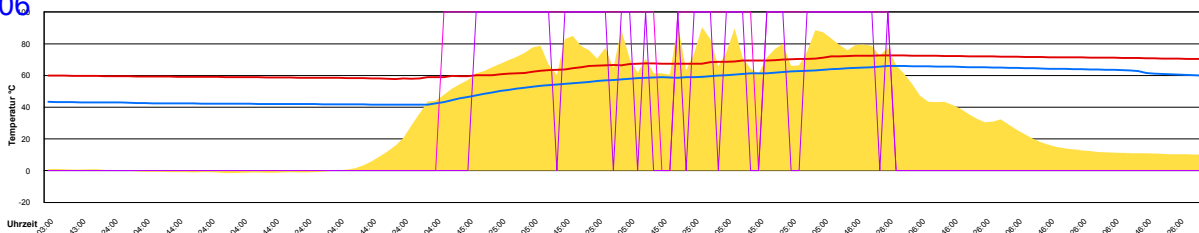

Samstag, 3. Juni 2006

Ladedauer Oben 6.5
Ladedauer unten 8.8