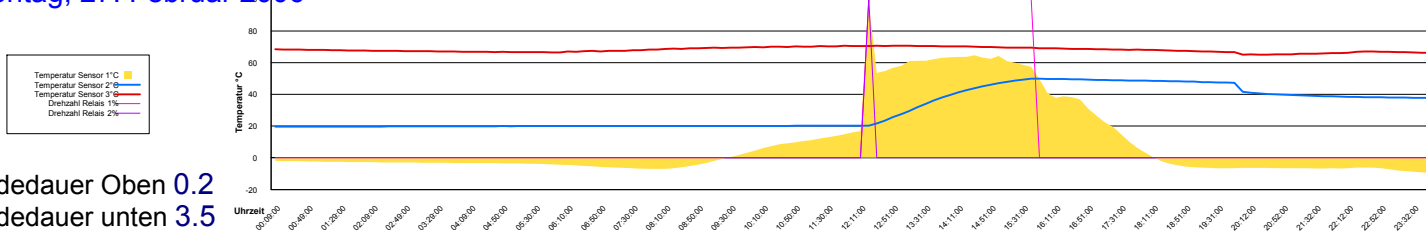

Montag, 27. Februar 2006