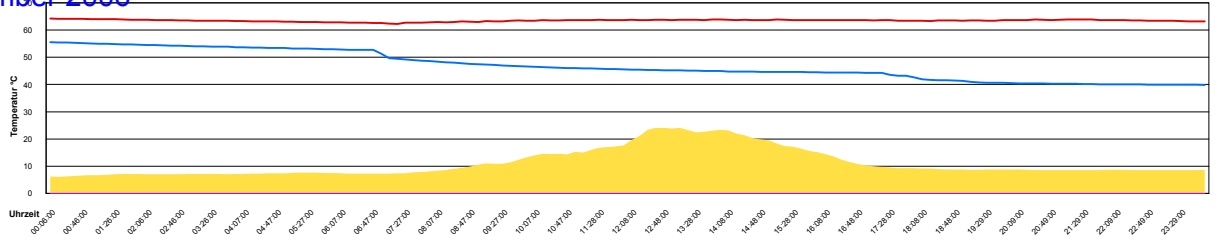

Freitag, 24. November 2006

Samstag, 25. November 2006

Ladedauer Oben 0.5  
Ladedauer unten 4.3

Sonntag, 26. November 2006

Ladedauer Oben 1.2  
Ladedauer unten 3.8

Montag, 27. November 2006

Ladedauer Oben 0.5  
Ladedauer unten 5.2

Dienstag, 28. November 2006

Ladedauer Oben 3.8  
Ladedauer unten 5.3

Mittwoch, 29. November 2006

Donnerstag, 30. November 2006