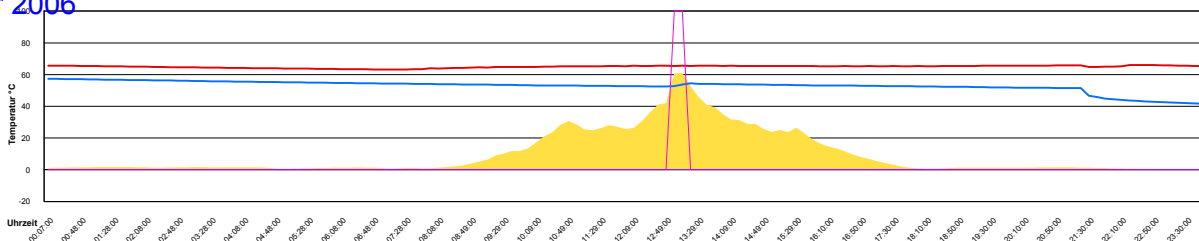

Ladedauer unten 5.0

Samstag, 21. Januar 2006

Ladedauer Oben 2.8

Ladedauer unten 3.3

Sonntag, 22. Januar 2006

Montag, 23. Januar 2006

Dienstag, 24. Januar 2006

Mittwoch, 25. Januar 2006