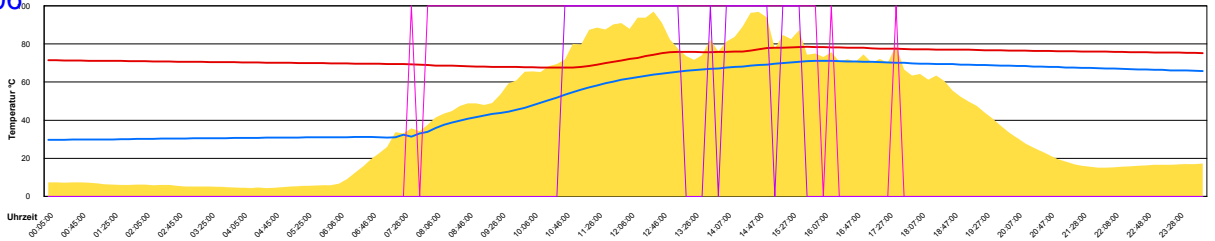

Montag, 15. Mai 2006

Ladedauer Oben 4.2
Ladedauer unten 8.7