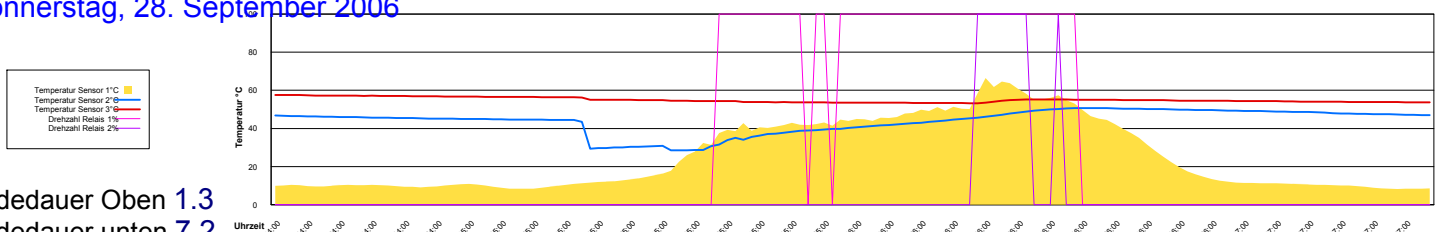

Donnerstag, 28. September 2006

Ladedauer Oben 1.3
Ladedauer unten 7.2