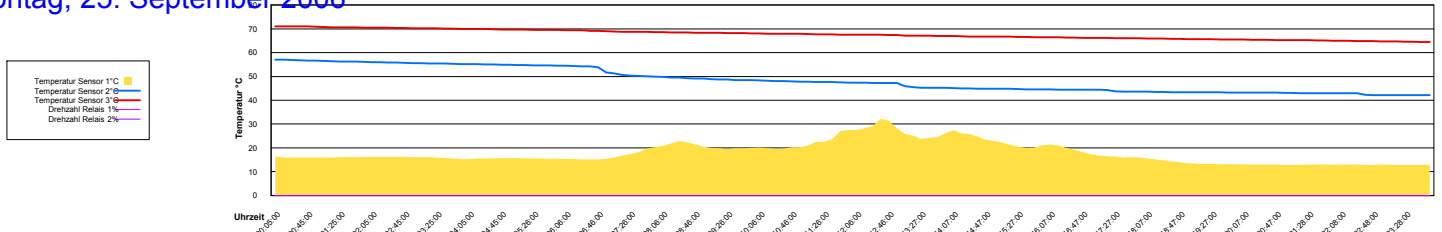

Ladedauer Oben 11.3  
Ladedauer unten 13.5

Samstag, 23. September 2006

Sonntag, 24. September 2006

Ladedauer Oben 2.3  
Ladedauer unten 4.5

Montag, 25. September 2006

Dienstag, 26. September 2006

Ladedauer Oben 1.3  
Ladedauer unten 5.0