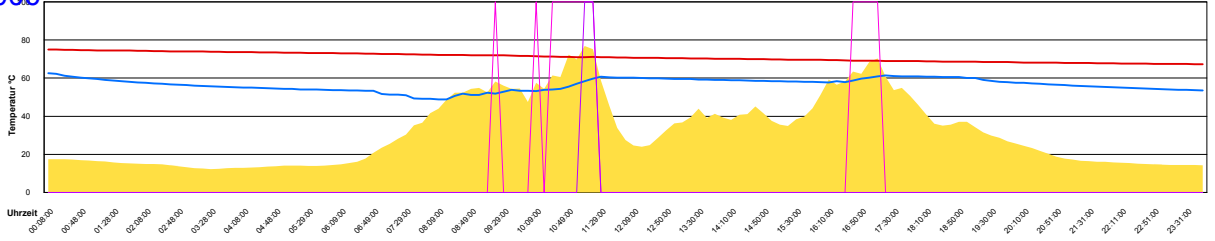

Dienstag, 16. Mai 2006

Ladedauer Oben 0.3
Ladedauer unten 2.0