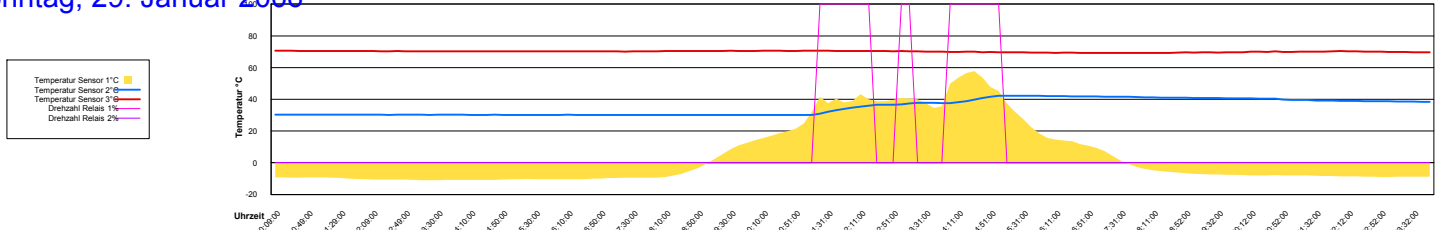

Donnerstag, 26. Januar 2006

Freitag, 27. Januar 2006

Samstag, 28. Januar 2006

Sonntag, 29. Januar 2006

Montag, 30. Januar 2006

Dienstag, 31. Januar 2006

Ladedauer Oben 2.3  
Ladedauer unten 5.0

Gedruckt am: 01.01.2007