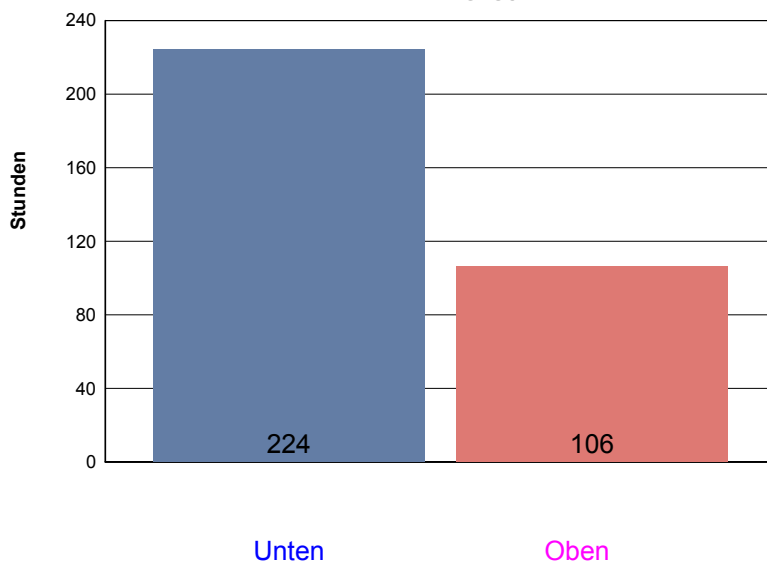

Montag, 31. Juli 2006

Ladedauer Oben 2.5  
Ladedauer unten 4.5

Juni 2006

Boiler-Ladezeiten

Monat

Donnerstag, 1. Juni 2006

Ladedauer Oben 0.2  
Ladedauer unten 2.8

Freitag, 2. Juni 2006