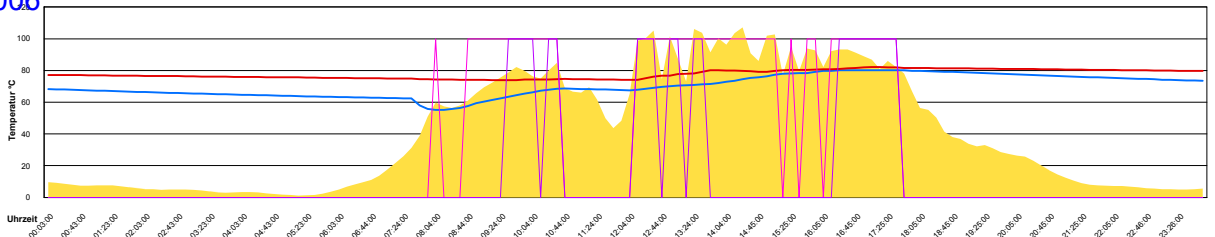

Mittwoch, 24. Mai 2006