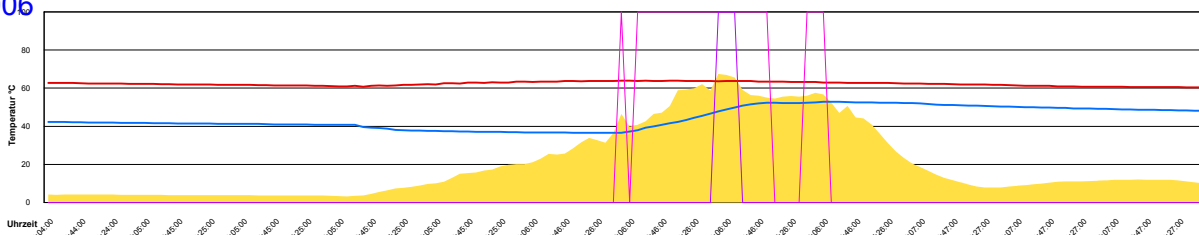

Freitag, 24. März 2006