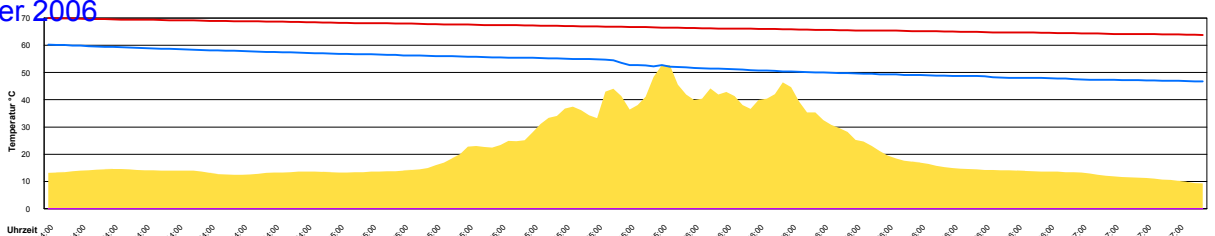

Ladedauer Oben 3.3  
Ladedauer unten 6.0

Donnerstag, 12. Oktober 2006

Ladedauer Oben 5.0  
Ladedauer unten 7.0

Freitag, 13. Oktober 2006

Ladedauer Oben 1.3  
Ladedauer unten 3.5

Samstag, 14. Oktober 2006

Sonntag, 15. Oktober 2006