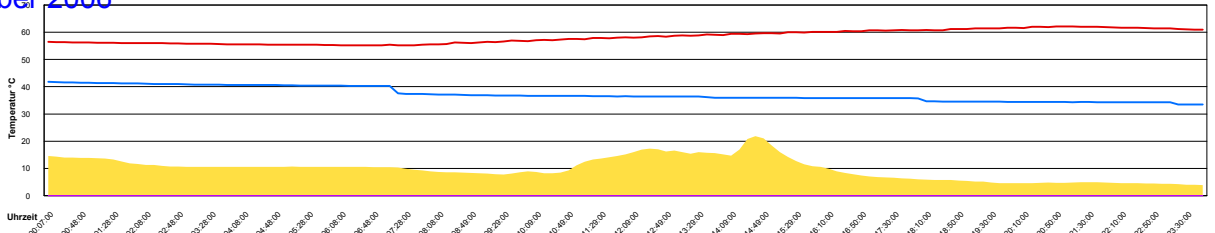

### Boiler-Ladezeiten

Monat

Freitag, 1. Dezember 2006

Ladedauer Oben 0.2  
Ladedauer unten 5.2

Samstag, 2. Dezember 2006

Sonntag, 3. Dezember 2006

Ladedauer Oben 2.5  
Ladedauer unten 3.8

Montag, 4. Dezember 2006

Dienstag, 5. Dezember 2006

Ladedauer Oben 1.2  
Ladedauer unten 3.2

Mittwoch, 6. Dezember 2006

Donnerstag, 7. Dezember 2006

Ladedauer Oben 0.2  
Ladedauer unten 4.5

Freitag, 8. Dezember 2006

Samstag, 9. Dezember 2006