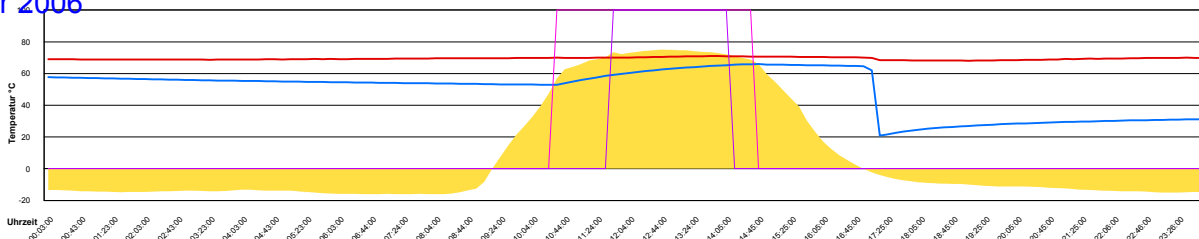

### Boiler-Ladezeiten

Monat

Montag, 2. Januar 2006

Freitag, 6. Januar 2006

Freitag, 13. Januar 2006

Ladedauer Oben 1.0  
Ladedauer unten 4.5

Samstag, 14. Januar 2006

Ladedauer Oben 2.5  
Ladedauer unten 4.2