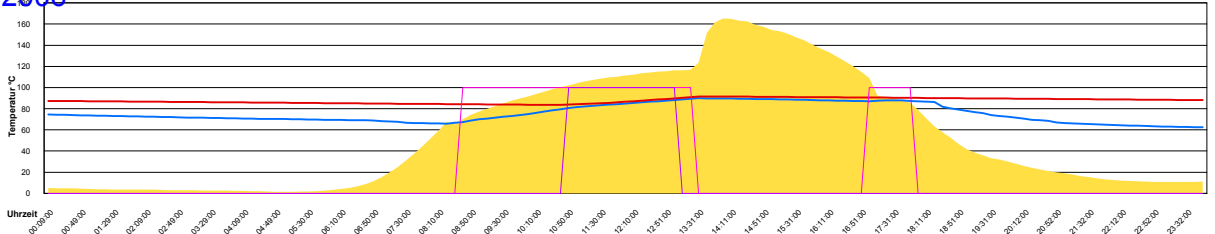

Donnerstag, 8. Juni 2006

Ladedauer Oben 2.3
Ladedauer unten 5.8