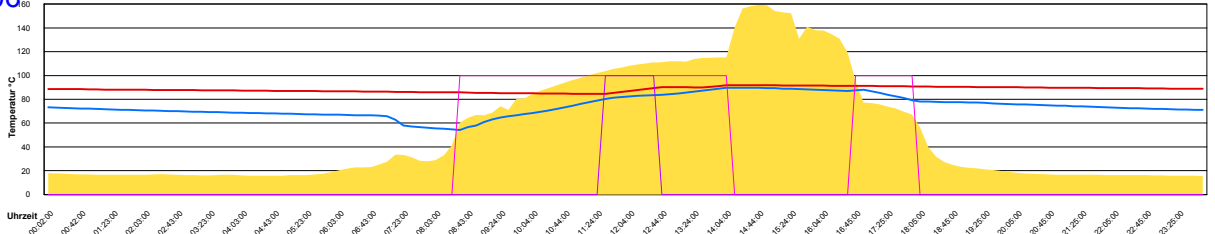

Montag, 3. Juli 2006

Ladedauer Oben 1.3  
Ladedauer unten 7.8

Dienstag, 4. Juli 2006

Ladedauer Oben 1.2  
Ladedauer unten 7.7

Mittwoch, 5. Juli 2006

Ladedauer Oben 1.2  
Ladedauer unten 7.0

Donnerstag, 6. Juli 2006