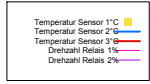

Ladedauer Oben 2.2
Ladedauer unten 4.8

Donnerstag, 31. August 2006