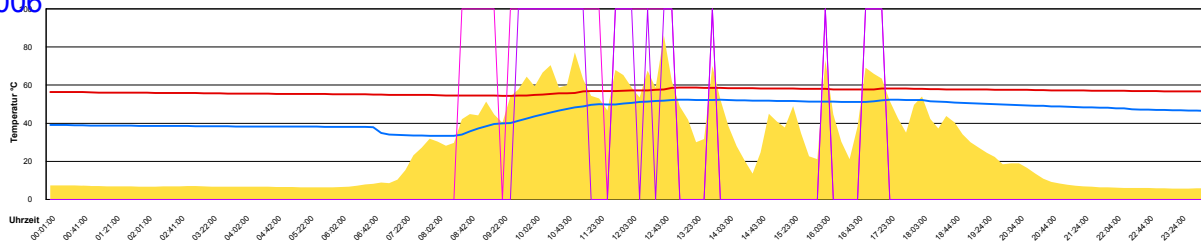

Ladedauer Oben 2.7  
Ladedauer unten 6.7

Sonntag, 28. Mai 2006

Montag, 29. Mai 2006

Dienstag, 30. Mai 2006

Ladedauer Oben 3.3  
Ladedauer unten 5.0

Mittwoch, 31. Mai 2006

Ladedauer Oben 4.5  
Ladedauer unten 5.7