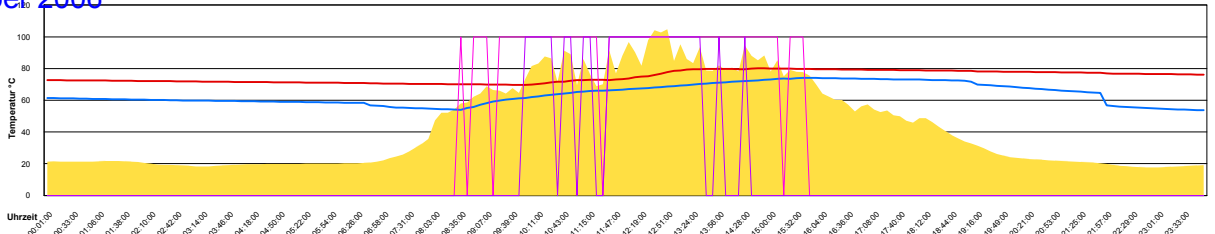

Montag, 4. September 2006

Ladedauer Oben 4.3

Ladedauer unten 8.3