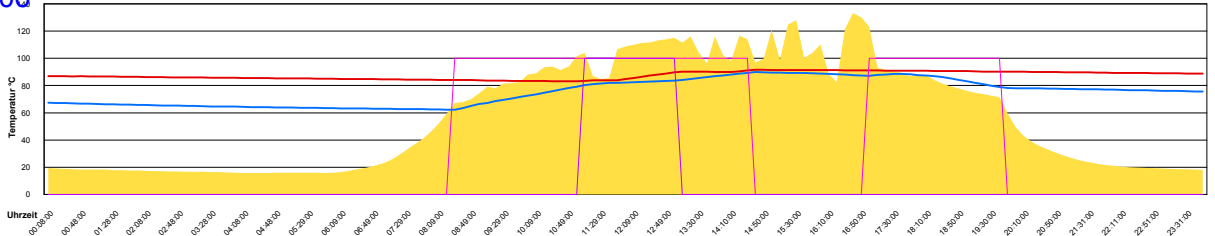

Ladedauer Oben 1.2  
Ladedauer unten 8.2

Freitag, 21. Juli 2006

Ladedauer Oben 1.2  
Ladedauer unten 7.8

Samstag, 22. Juli 2006

Ladedauer Oben 1.3  
Ladedauer unten 10.3

Sonntag, 23. Juli 2006

Ladedauer Oben 2.0  
Ladedauer unten 9.0