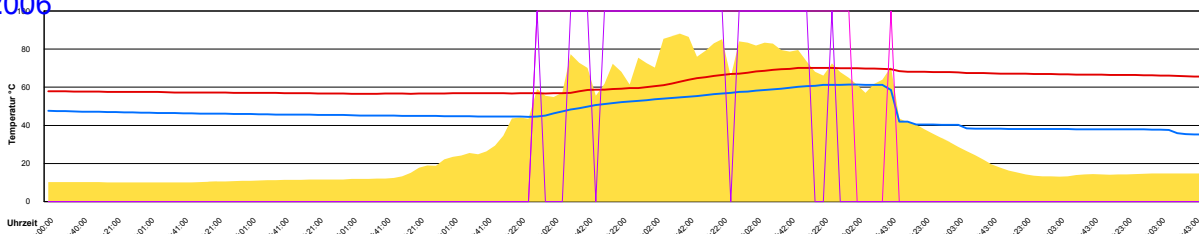

Ladedauer Oben 2.3  
Ladedauer unten 4.0

Donnerstag, 23. März 2006

Freitag, 24. März 2006

Ladedauer Oben 0.5  
Ladedauer unten 3.5

Samstag, 25. März 2006

Ladedauer Oben 2.3  
Ladedauer unten 4.5

Sonntag, 26. März 2006