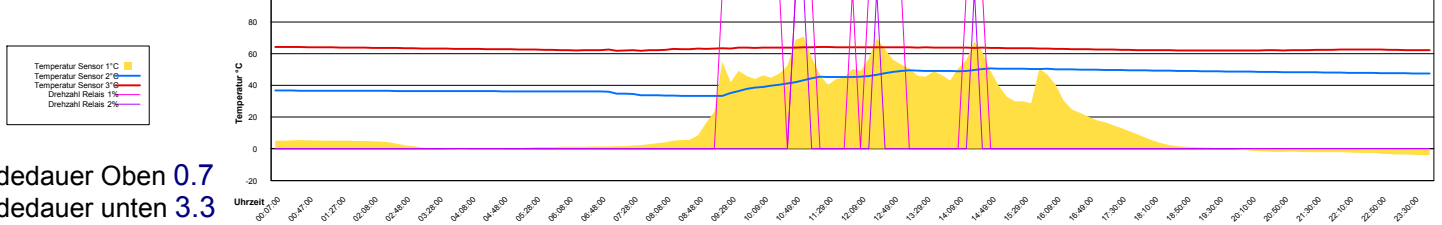

Donnerstag, 16. Februar 2006

Ladedauer Oben 0.2  
Ladedauer unten 1.3

Freitag, 17. Februar 2006

Samstag, 18. Februar 2006

Ladedauer Oben 0.7  
Ladedauer unten 4.2

Sonntag, 19. Februar 2006

Montag, 20. Februar 2006