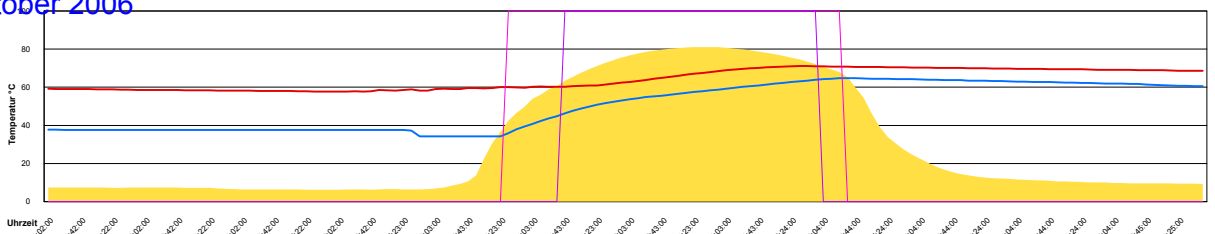

Donnerstag, 26. Oktober 2006

Ladedauer Oben 5.3
Ladedauer unten 7.0