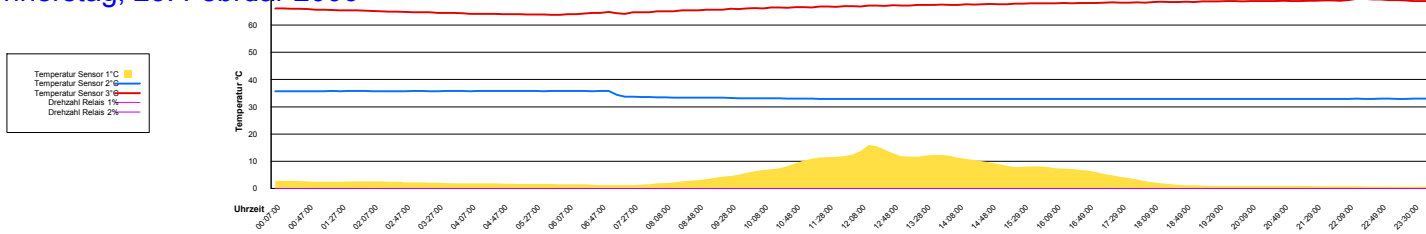

Ladedauer Oben 0.7  
Ladedauer unten 3.3

Dienstag, 21. Februar 2006

Ladedauer Oben 4.2  
Ladedauer unten 5.5

Mittwoch, 22. Februar 2006

Donnerstag, 23. Februar 2006

Freitag, 24. Februar 2006

Samstag, 25. Februar 2006