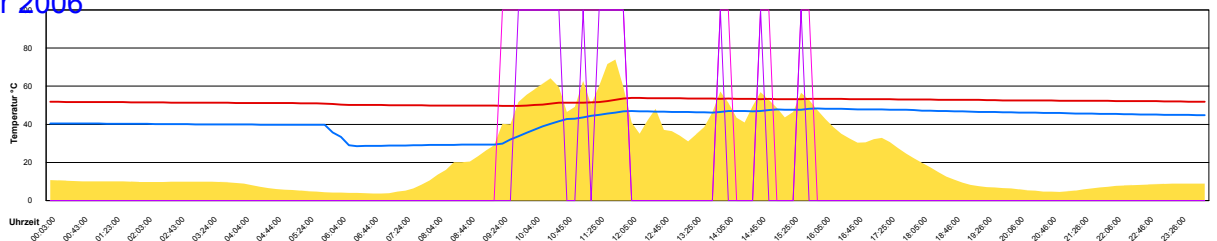

Ladedauer Oben 2.3
Ladedauer unten 3.7

Donnerstag, 5. Oktober 2006

Temperatur Sensor 1°C
Temperatur Sensor 2°C
Temperatur Sensor 3°C
Drehzahl Relais 1%
Drehzahl Relais 2%