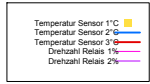

### Boiler-Ladezeiten

Monat

Mittwoch, 1. November 2006

Ladedauer Oben 0.2  
Ladedauer unten 0.8

Donnerstag, 2. November 2006

Ladedauer Oben 3.3  
Ladedauer unten 6.0

Freitag, 3. November 2006

Ladedauer Oben 1.8  
Ladedauer unten 4.0