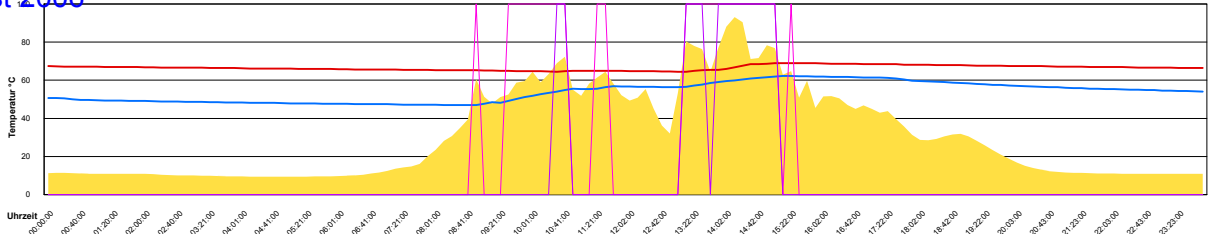

Samstag, 12. August 2006