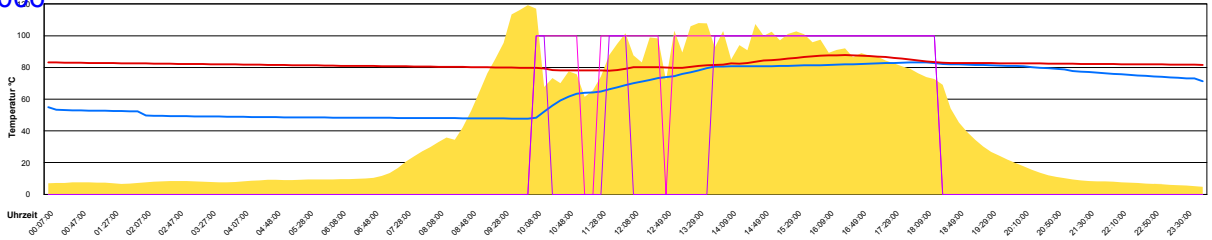

Sonntag, 23. April 2006

Ladedauer Oben 5.5  
Ladedauer unten 7.8

Montag, 24. April 2006

Ladedauer Oben 4.8  
Ladedauer unten 10.0

Dienstag, 25. April 2006

Mittwoch, 26. April 2006

Ladedauer Oben 0.2  
Ladedauer unten 3.0