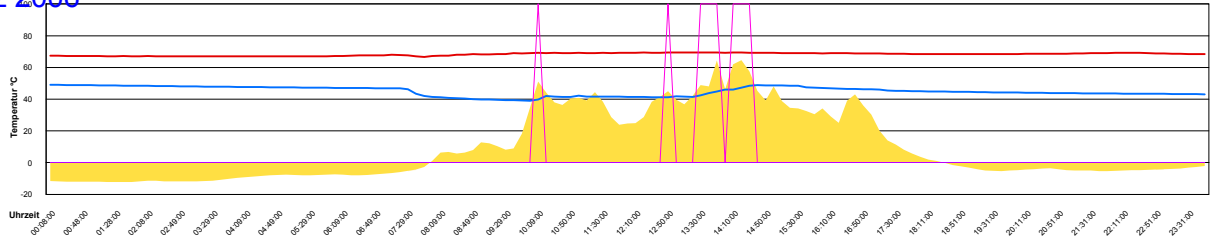

Donnerstag, 2. März 2006