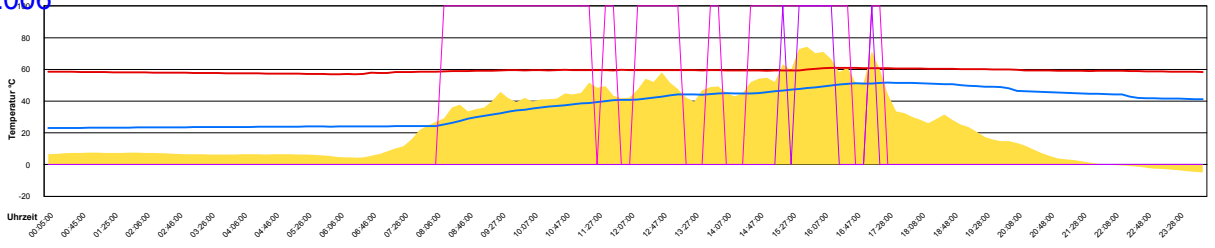

Donnerstag, 27. April 2006

Ladedauer Oben 0.3  
Ladedauer unten 4.0

Freitag, 28. April 2006

Samstag, 29. April 2006

Ladedauer Oben 1.2  
Ladedauer unten 7.3

Sonntag, 30. April 2006

Ladedauer Oben 4.5  
Ladedauer unten 8.2