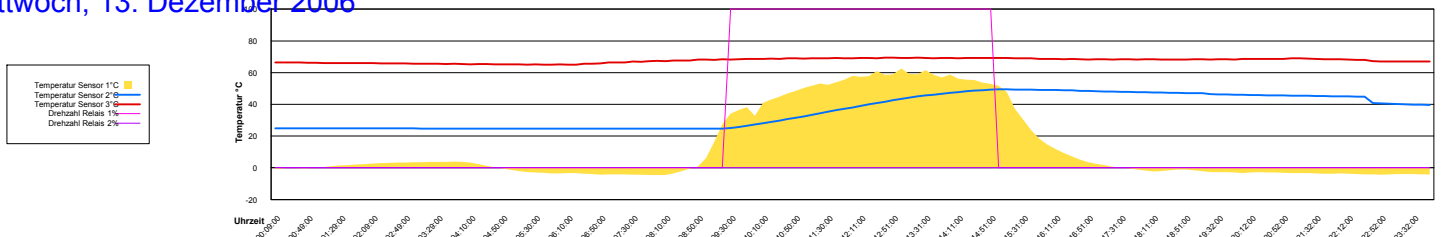

Sonntag, 10. Dezember 2006

Montag, 11. Dezember 2006

Dienstag, 12. Dezember 2006

Mittwoch, 13. Dezember 2006

Donnerstag, 14. Dezember 2006

Freitag, 15. Dezember 2006

- Temperatur Sensor 1°C
- Temperatur Sensor 2°C
- Temperatur Sensor 3°C
- Drehzahl Relais 1%
- Drehzahl Relais 2%