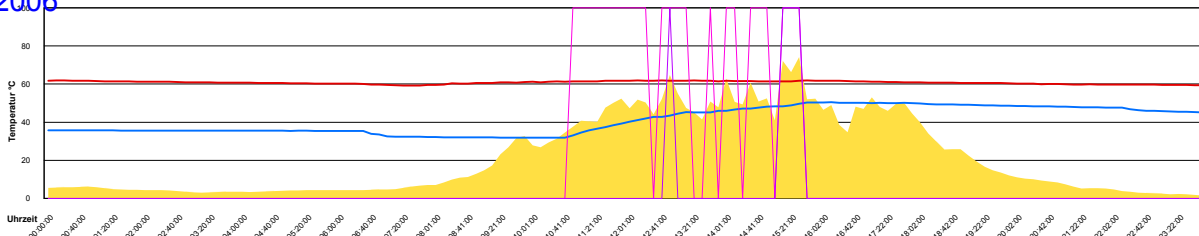

Ladedauer Oben 4.8  
Ladedauer unten 6.5

Montag, 27. März 2006

Ladedauer Oben 3.7  
Ladedauer unten 7.0

Dienstag, 28. März 2006

Mittwoch, 29. März 2006

Ladedauer Oben 0.7  
Ladedauer unten 3.8

Donnerstag, 30. März 2006