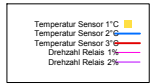

### Boiler-Ladezeiten

Monat

Mittwoch, 1. November 2006

Ladedauer Oben 0.2  
Ladedauer unten 0.8

Donnerstag, 2. November 2006

Ladedauer Oben 3.3  
Ladedauer unten 6.0

Freitag, 3. November 2006

Ladedauer Oben 1.8  
Ladedauer unten 4.0