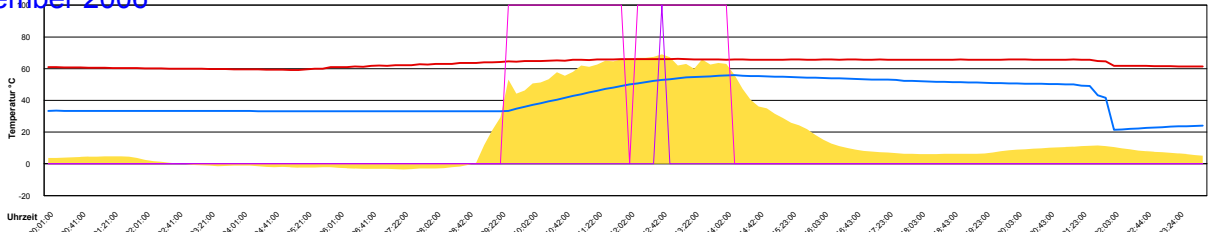

### Boiler-Ladezeiten

Monat

Freitag, 1. Dezember 2006

Ladedauer Oben 0.2  
Ladedauer unten 5.2

Samstag, 2. Dezember 2006

Sonntag, 3. Dezember 2006

Ladedauer Oben 2.5  
Ladedauer unten 3.8

Montag, 4. Dezember 2006

Dienstag, 5. Dezember 2006

Ladedauer Oben 1.2  
Ladedauer unten 3.2

Mittwoch, 6. Dezember 2006

Donnerstag, 7. Dezember 2006

Ladedauer Oben 0.2  
Ladedauer unten 4.5

Freitag, 8. Dezember 2006

Samstag, 9. Dezember 2006