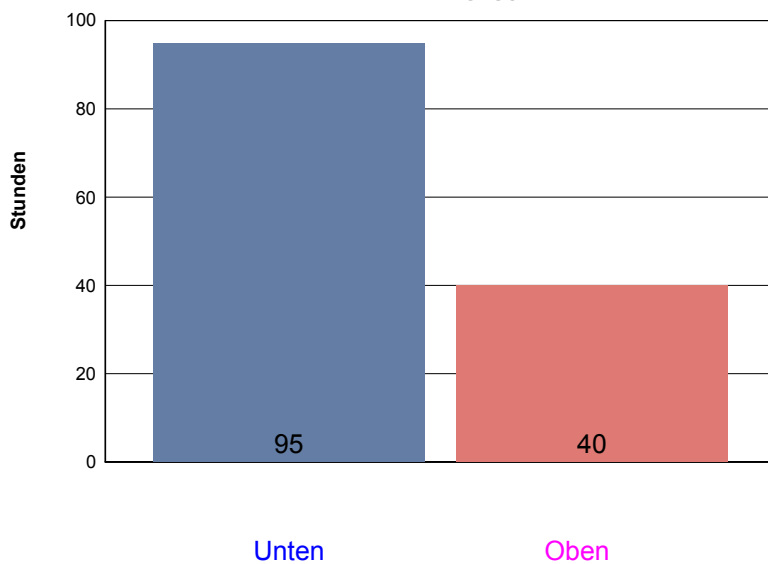

November 2006

Boiler-Ladezeiten

Monat