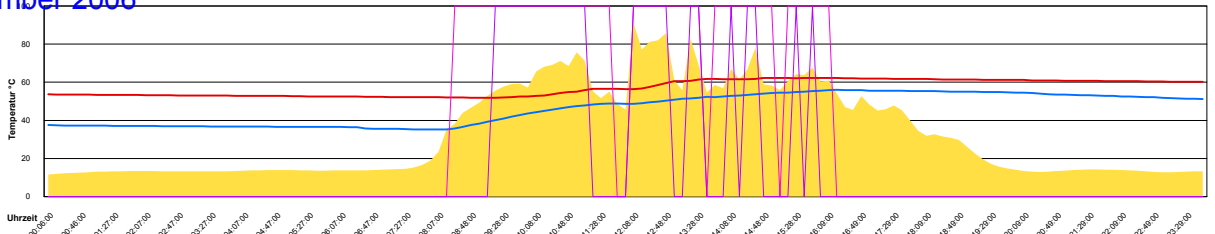

Dienstag, 19. September 2006

Ladedauer Oben 4.0
Ladedauer unten 7.2