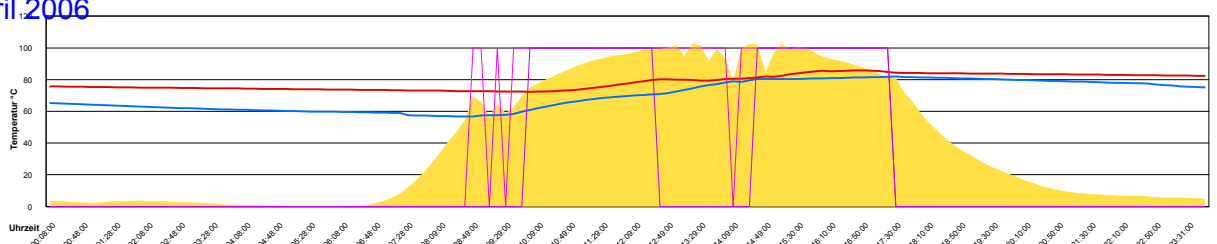

Ladedauer Oben 5.5
Ladedauer unten 8.2

Freitag, 21. April 2006

Temperatur Sensor 1°C
Temperatur Sensor 2°C
Temperatur Sensor 3°C
Drehzahl Relais 1%
Drehzahl Relais 2%