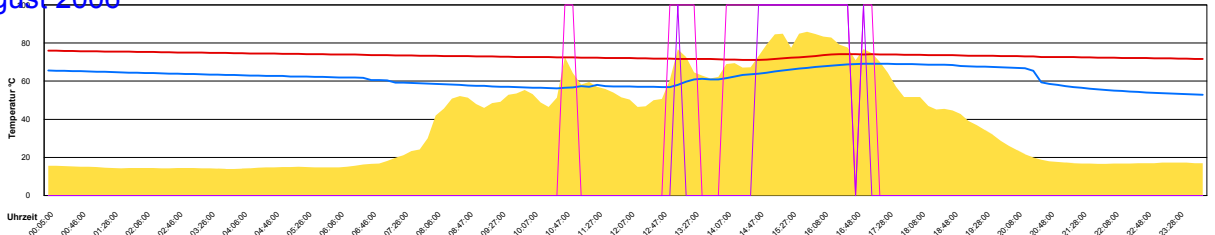

Donnerstag, 17. August 2006

Ladedauer Oben 2.3
Ladedauer unten 4.0