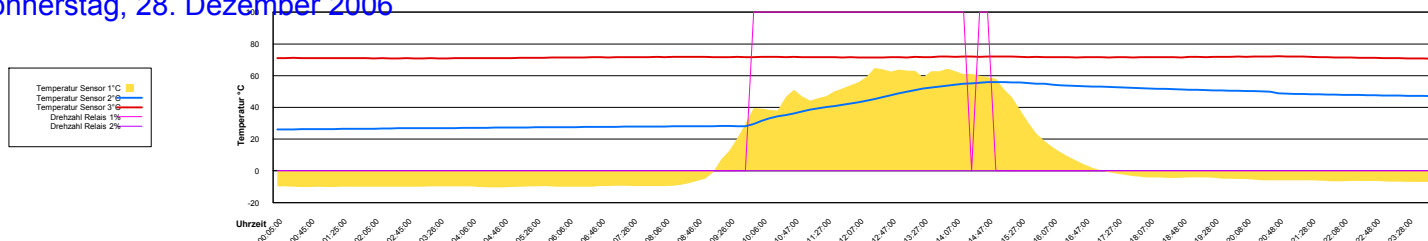

Montag, 25. Dezember 2006

Dienstag, 26. Dezember 2006

Mittwoch, 27. Dezember 2006

Donnerstag, 28. Dezember 2006

Freitag, 29. Dezember 2006

Temperatur Sensor 1°C  
 Temperatur Sensor 2°C  
 Temperatur Sensor 3°C  
 Drehzahl Relais 1%  
 Drehzahl Relais 2%