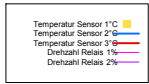

Donnerstag, 27. April 2006

Ladedauer Oben 0.3  
Ladedauer unten 4.0

Freitag, 28. April 2006

Samstag, 29. April 2006

Ladedauer Oben 1.2  
Ladedauer unten 7.3

Sonntag, 30. April 2006

Ladedauer Oben 4.5  
Ladedauer unten 8.2