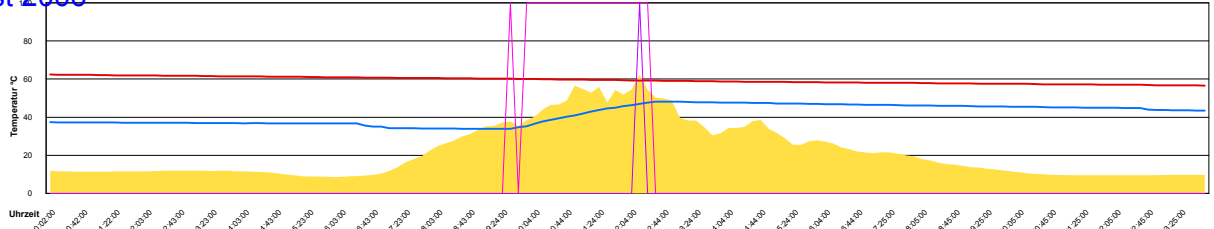

Dienstag, 29. August 2006

Ladedauer Oben 0.2
Ladedauer unten 2.8