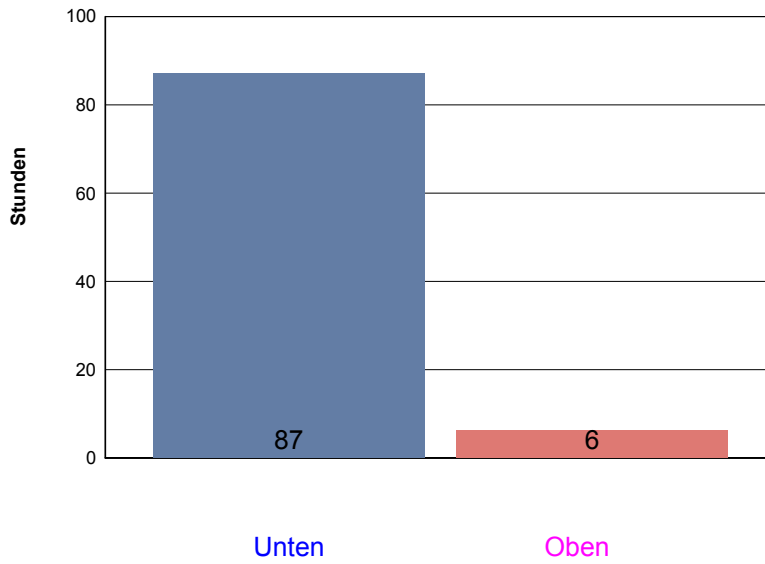

Dezember 2006

Boiler-Ladezeiten

Monat