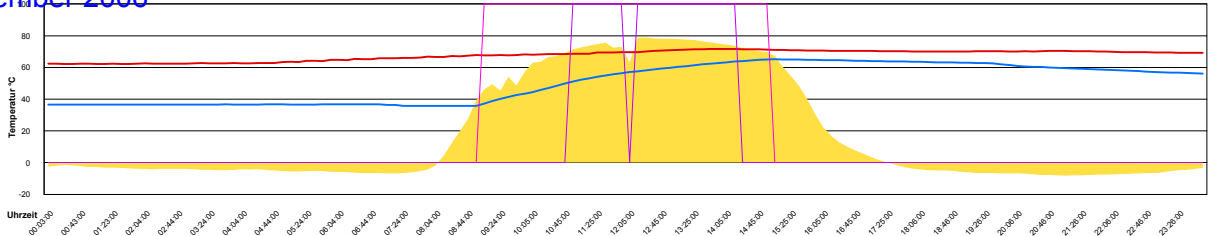

### Boiler-Ladezeiten

Monat

Mittwoch, 1. November 2006

Ladedauer Oben 0.2  
Ladedauer unten 0.8

Donnerstag, 2. November 2006

Ladedauer Oben 3.3  
Ladedauer unten 6.0

Freitag, 3. November 2006

Ladedauer Oben 1.8  
Ladedauer unten 4.0

Samstag, 4. November 2006

Ladedauer Oben 3.5  
Ladedauer unten 5.2

Sonntag, 5. November 2006

Ladedauer Oben 0.5  
Ladedauer unten 3.8

Montag, 6. November 2006

Ladedauer Oben 2.3  
Ladedauer unten 5.8

Dienstag, 7. November 2006