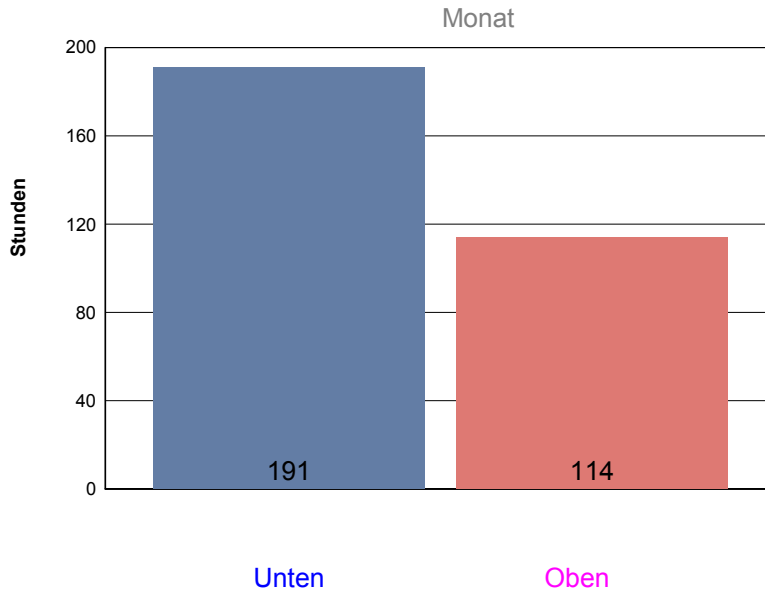

September 2006

Boiler-Ladezeiten