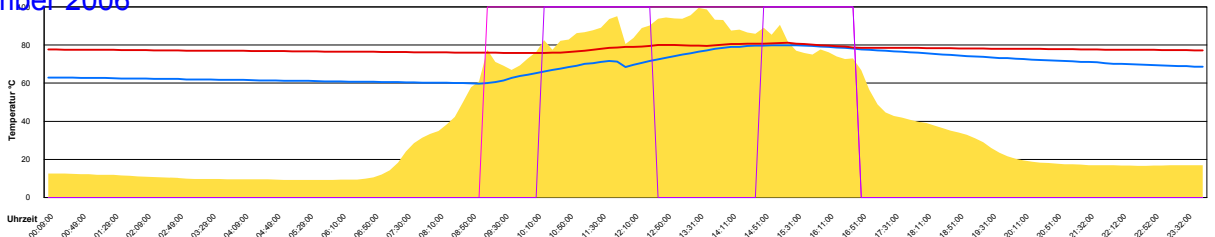

Ladedauer Oben 4.3
Ladedauer unten 7.7

Montag, 11. September 2006

Temperatur Sensor 1°C
Temperatur Sensor 2°C
Temperatur Sensor 3°C
Drehzahl Relais 1%
Drehzahl Relais 2%