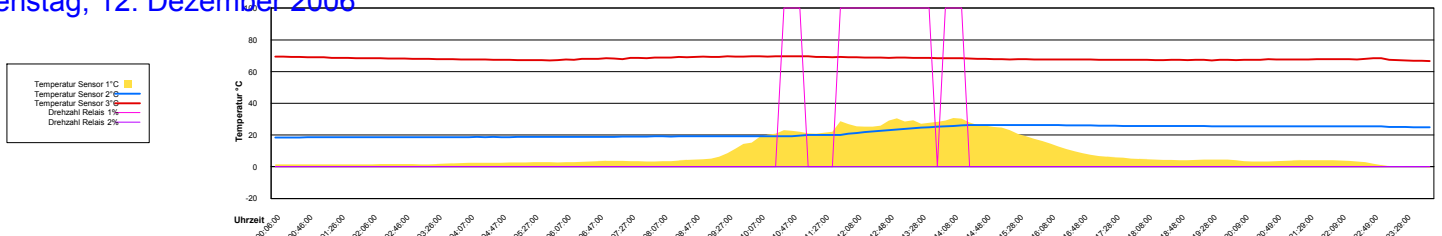

Dienstag, 12. Dezember 2006