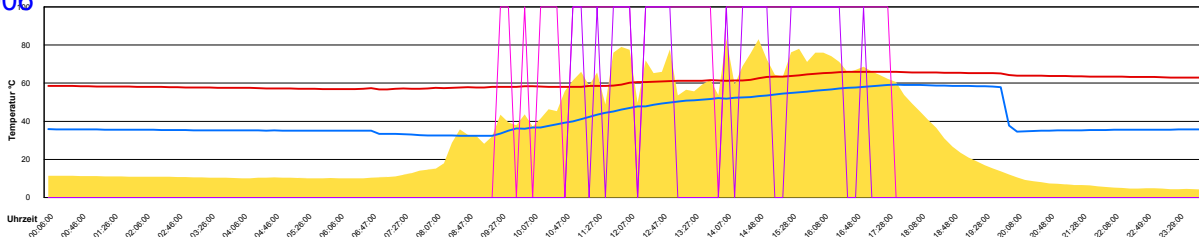

Freitag, 31. März 2006

Ladedauer Oben 3.8
Ladedauer unten 7.3