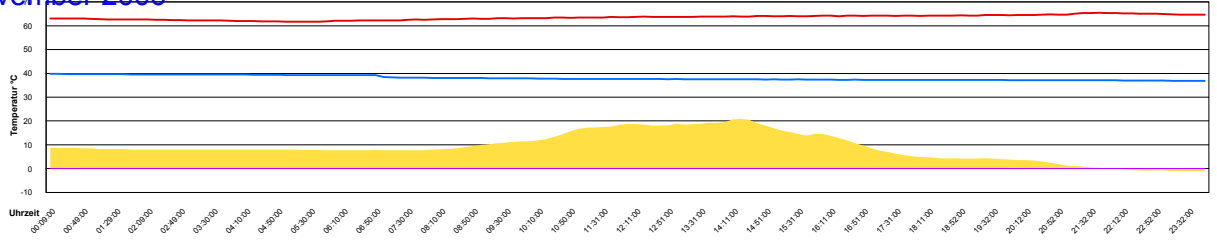

Dienstag, 28. November 2006

Ladedauer Oben 3.8  
Ladedauer unten 5.3

Mittwoch, 29. November 2006

Donnerstag, 30. November 2006