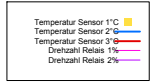

### Boiler-Ladezeiten

Freitag, 1. September 2006

Ladedauer Oben 6.7

Ladedauer unten 11.2

Samstag, 2. September 2006

Sonntag, 3. September 2006

Ladedauer Oben 3.2

Ladedauer unten 6.5