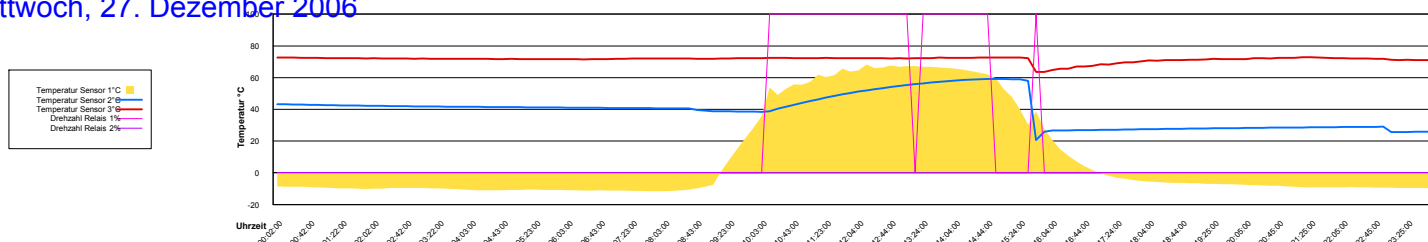

Mittwoch, 27. Dezember 2006