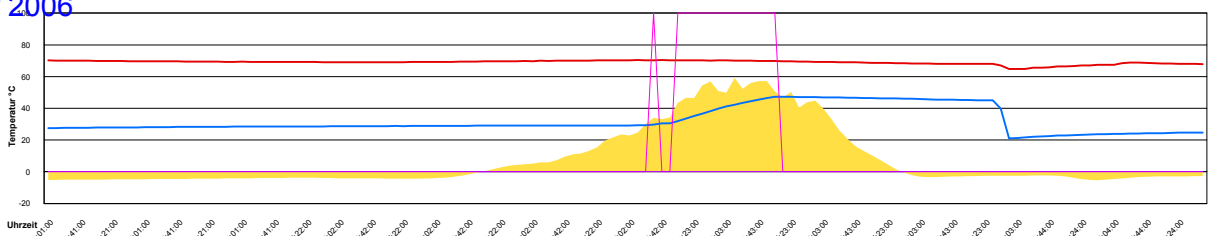

Sonntag, 5. Februar 2006