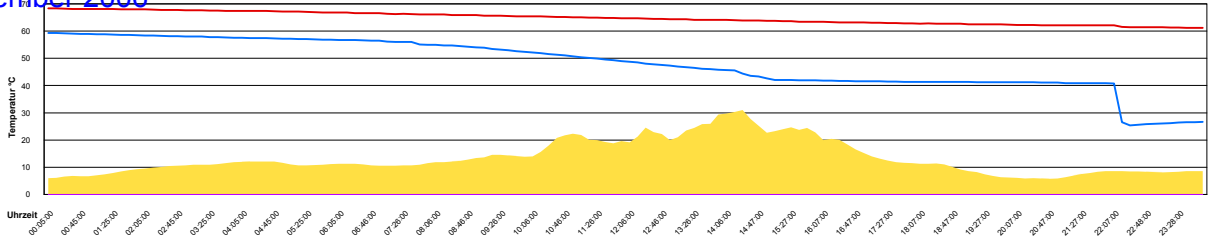

Donnerstag, 9. November 2006