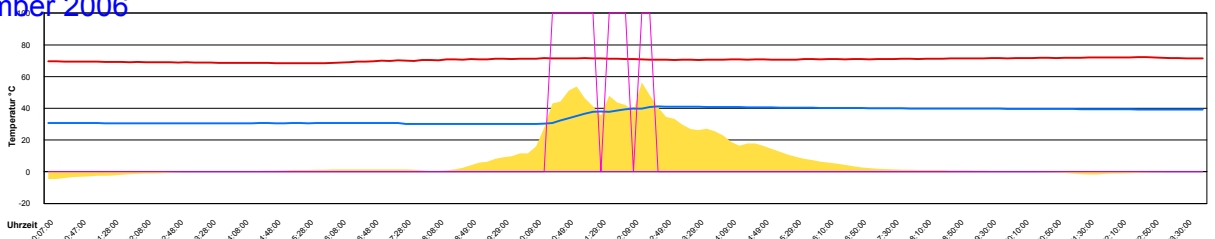

Dienstag, 19. Dezember 2006