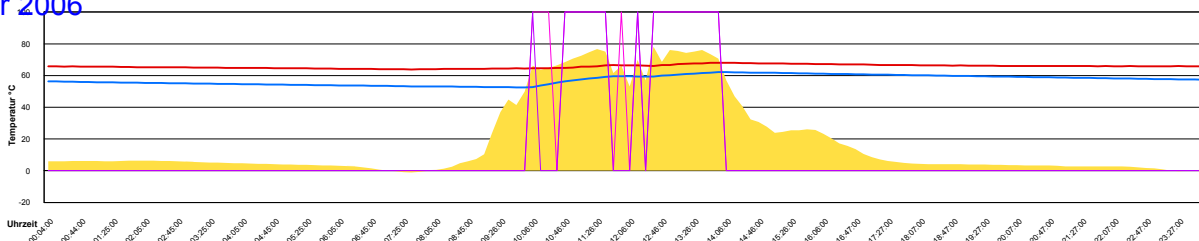

Samstag, 21. Januar 2006