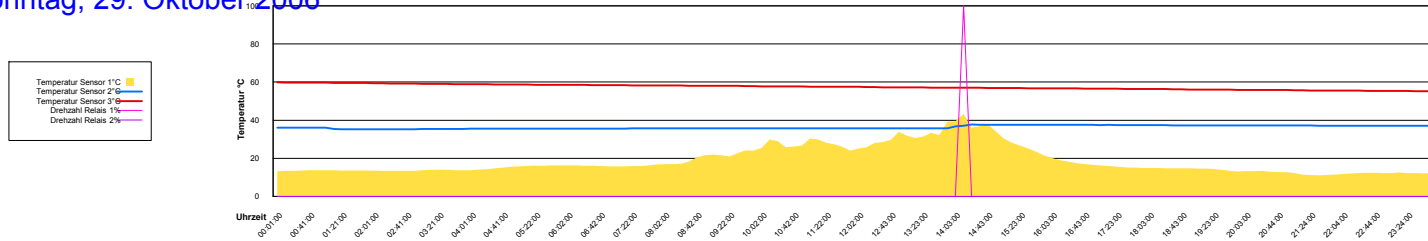

Sonntag, 29. Oktober 2006