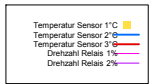

Ladedauer Oben 5.7
Ladedauer unten 9.7

Mittwoch, 5. April 2006