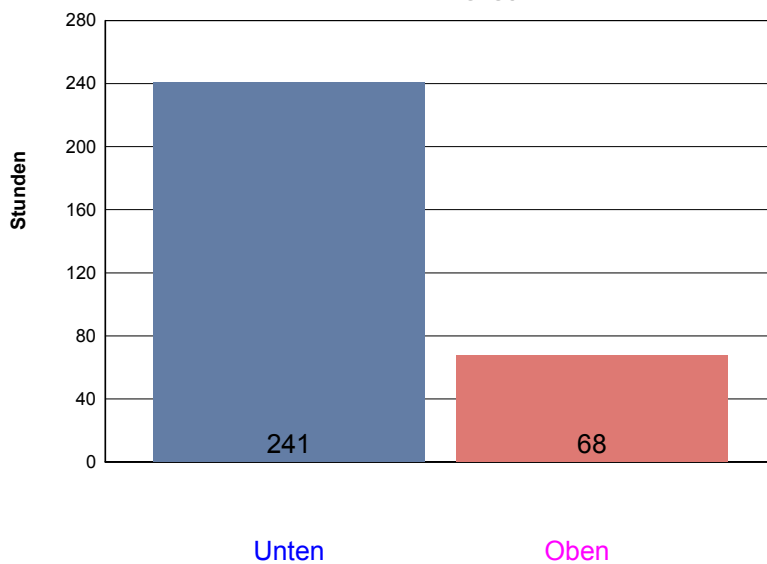

Juli 2006

Boiler-Ladezeiten

Monat