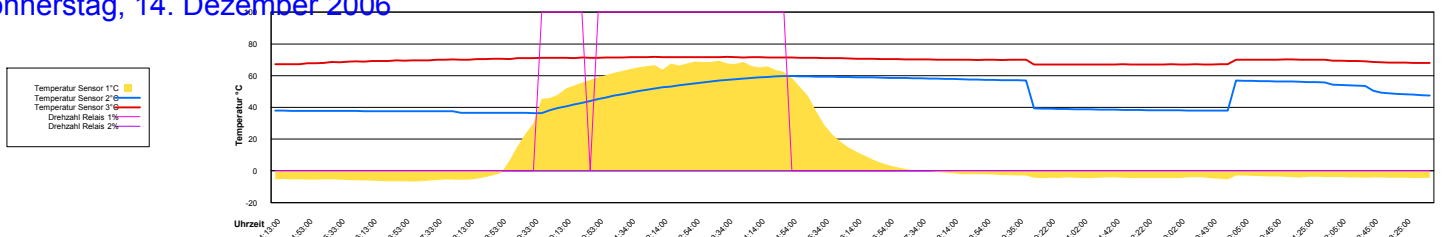

Sonntag, 10. Dezember 2006

Montag, 11. Dezember 2006

Dienstag, 12. Dezember 2006

Mittwoch, 13. Dezember 2006

Donnerstag, 14. Dezember 2006

Freitag, 15. Dezember 2006

- Temperatur Sensor 1°C
- Temperatur Sensor 2°C
- Temperatur Sensor 3°C
- Drehzahl Relais 1%
- Drehzahl Relais 2%