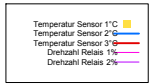

Ladedauer Oben 7.7  
Ladedauer unten 8.8

Juli 2006

Boiler-Ladezeiten

Monat

Samstag, 1. Juli 2006

Ladedauer Oben 1.5  
Ladedauer unten 7.2

Sonntag, 2. Juli 2006

Ladedauer Oben 1.2  
Ladedauer unten 8.0