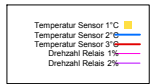

Ladedauer Oben 4.3

Ladedauer unten 8.3

Dienstag, 5. September 2006