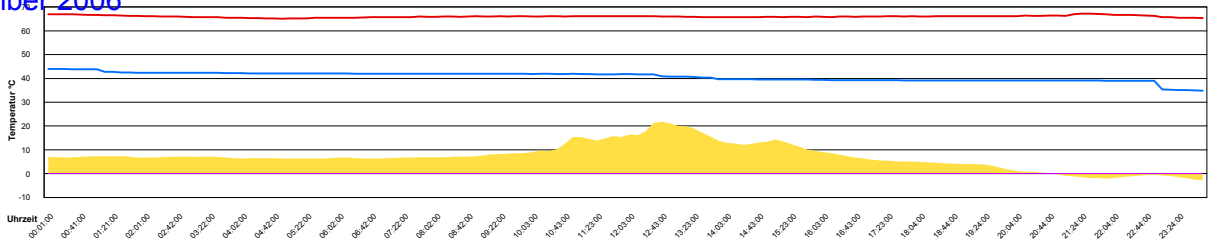

Sonntag, 17. Dezember 2006