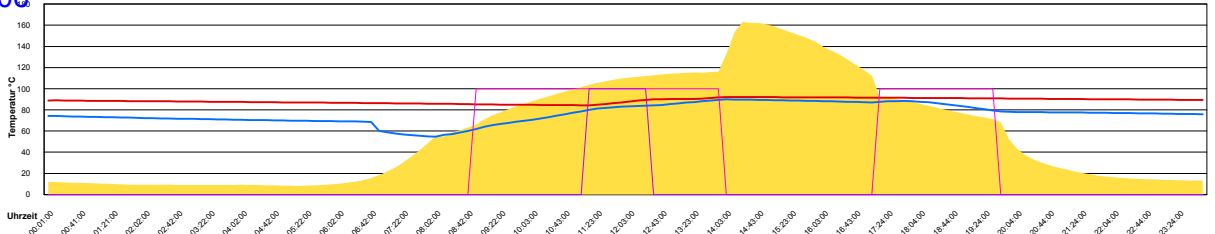

Montag, 12. Juni 2006

Ladedauer Oben 1.3
Ladedauer unten 7.7