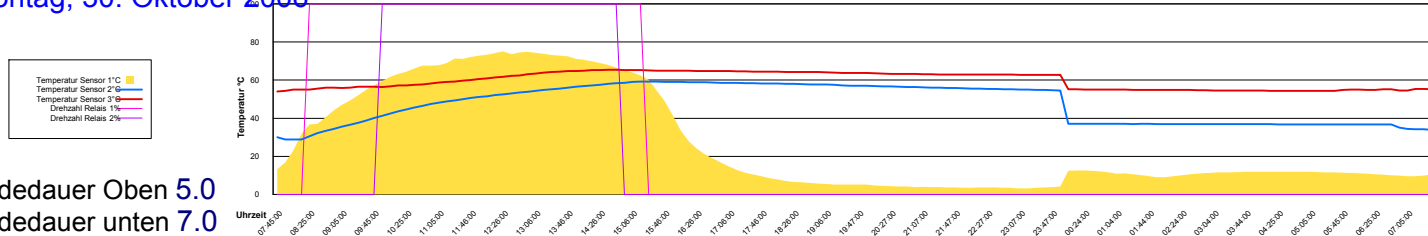

Montag, 30. Oktober 2006

Ladedauer Oben 5.0
Ladedauer unten 7.0