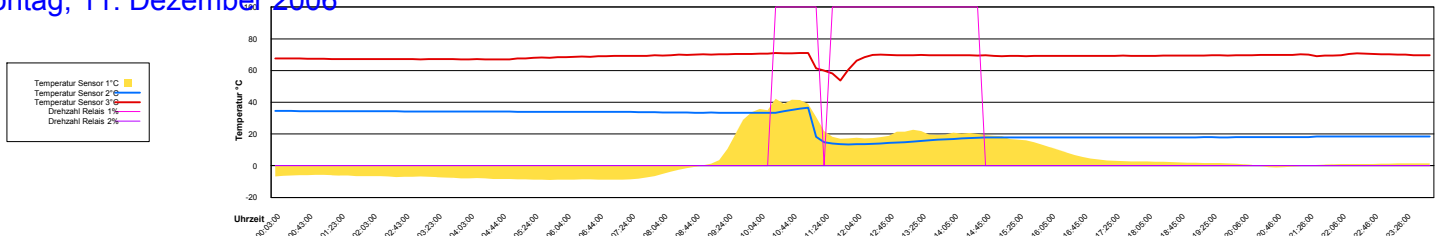

Montag, 11. Dezember 2006