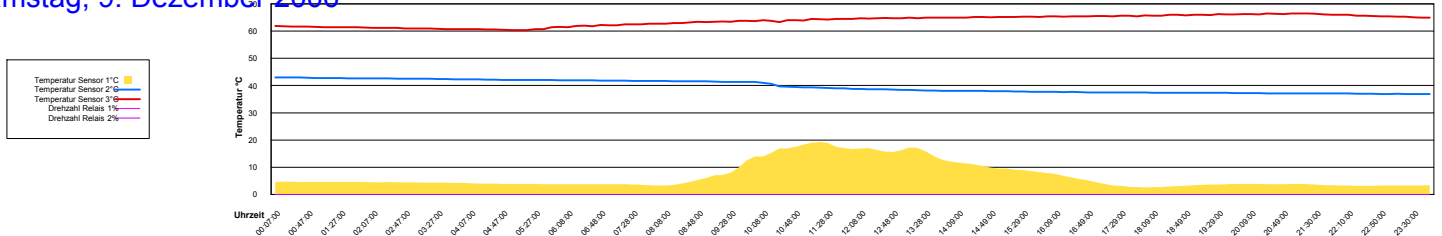

### Boiler-Ladezeiten

Monat

Freitag, 1. Dezember 2006

Ladedauer Oben 0.2  
Ladedauer unten 5.2

Samstag, 2. Dezember 2006

Sonntag, 3. Dezember 2006

Ladedauer Oben 2.5  
Ladedauer unten 3.8

Montag, 4. Dezember 2006

Dienstag, 5. Dezember 2006

Ladedauer Oben 1.2  
Ladedauer unten 3.2

Mittwoch, 6. Dezember 2006

Donnerstag, 7. Dezember 2006

Ladedauer Oben 0.2  
Ladedauer unten 4.5

Freitag, 8. Dezember 2006

Samstag, 9. Dezember 2006