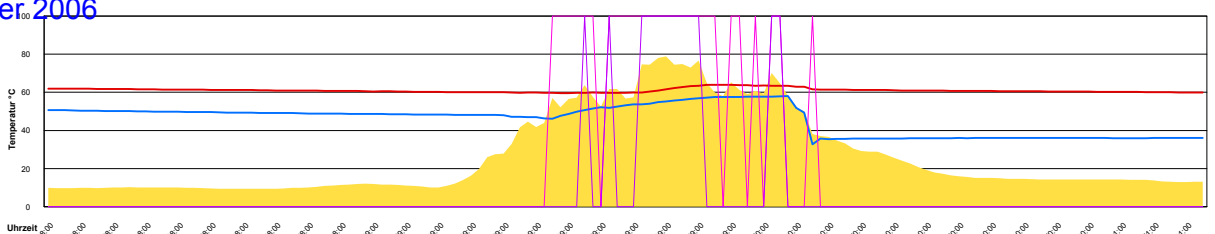

Samstag, 28. Oktober 2006

Ladedauer Oben 2.0
Ladedauer unten 4.3