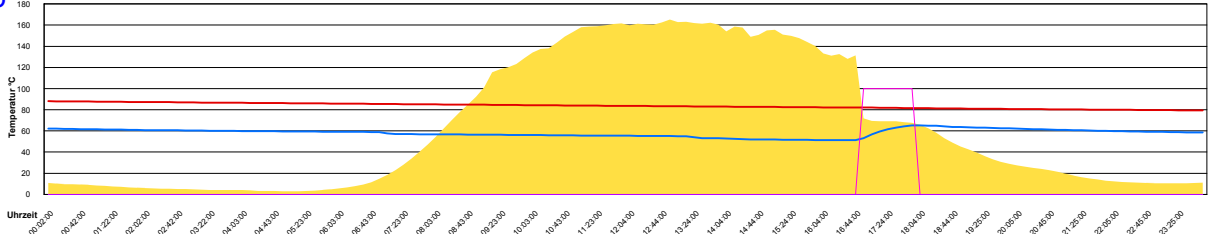

Freitag, 9. Juni 2006