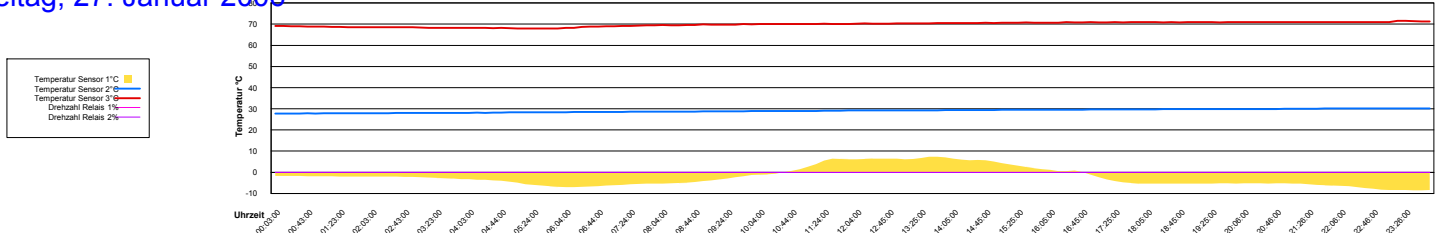

Freitag, 27. Januar 2006