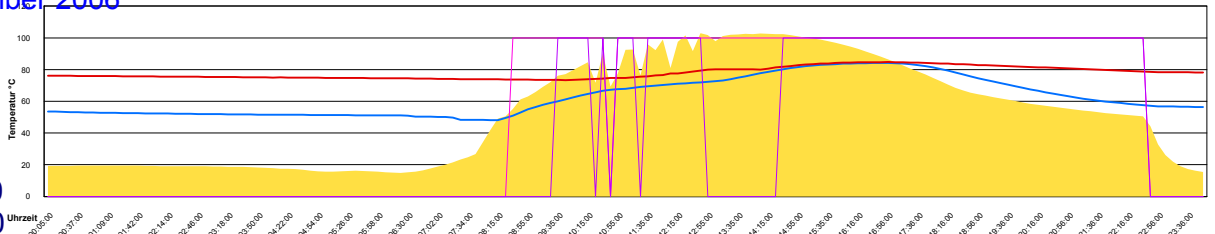

Dienstag, 5. September 2006

Ladedauer Oben 11.0

Ladedauer unten 14.0