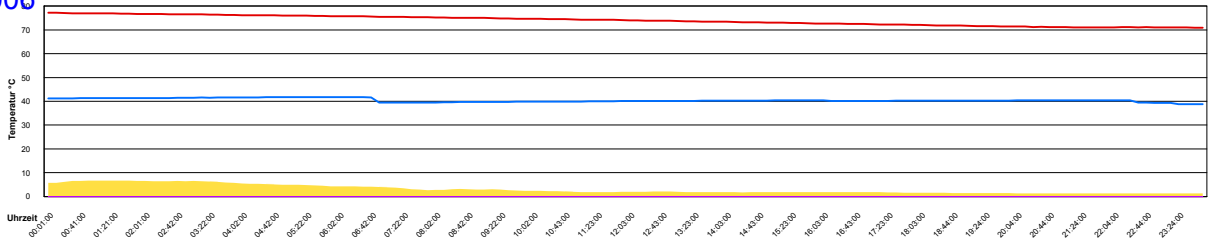

Mittwoch, 5. April 2006