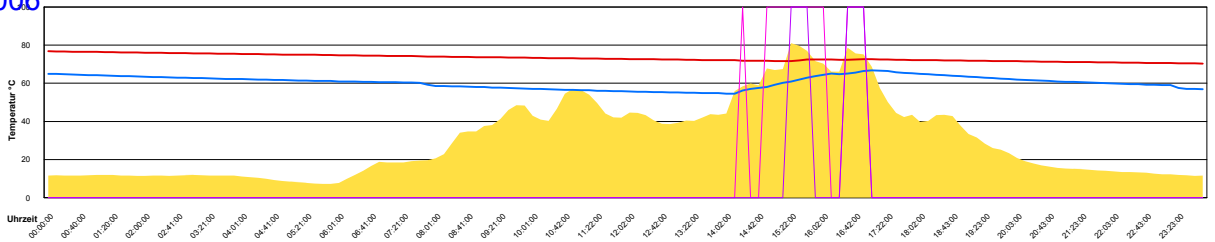

Samstag, 20. Mai 2006

Ladedauer Oben 1.0
Ladedauer unten 2.0