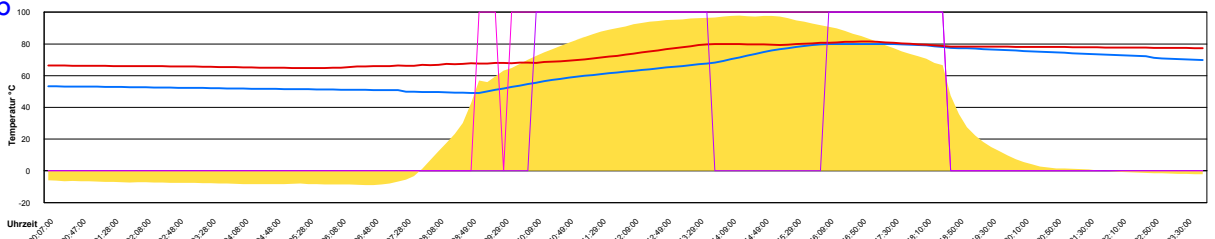

Ladedauer Oben 4.5  
Ladedauer unten 5.8

Dienstag, 4. April 2006

Ladedauer Oben 5.7  
Ladedauer unten 9.7

Mittwoch, 5. April 2006

Donnerstag, 6. April 2006

Ladedauer Oben 0.5  
Ladedauer unten 3.0

Freitag, 7. April 2006