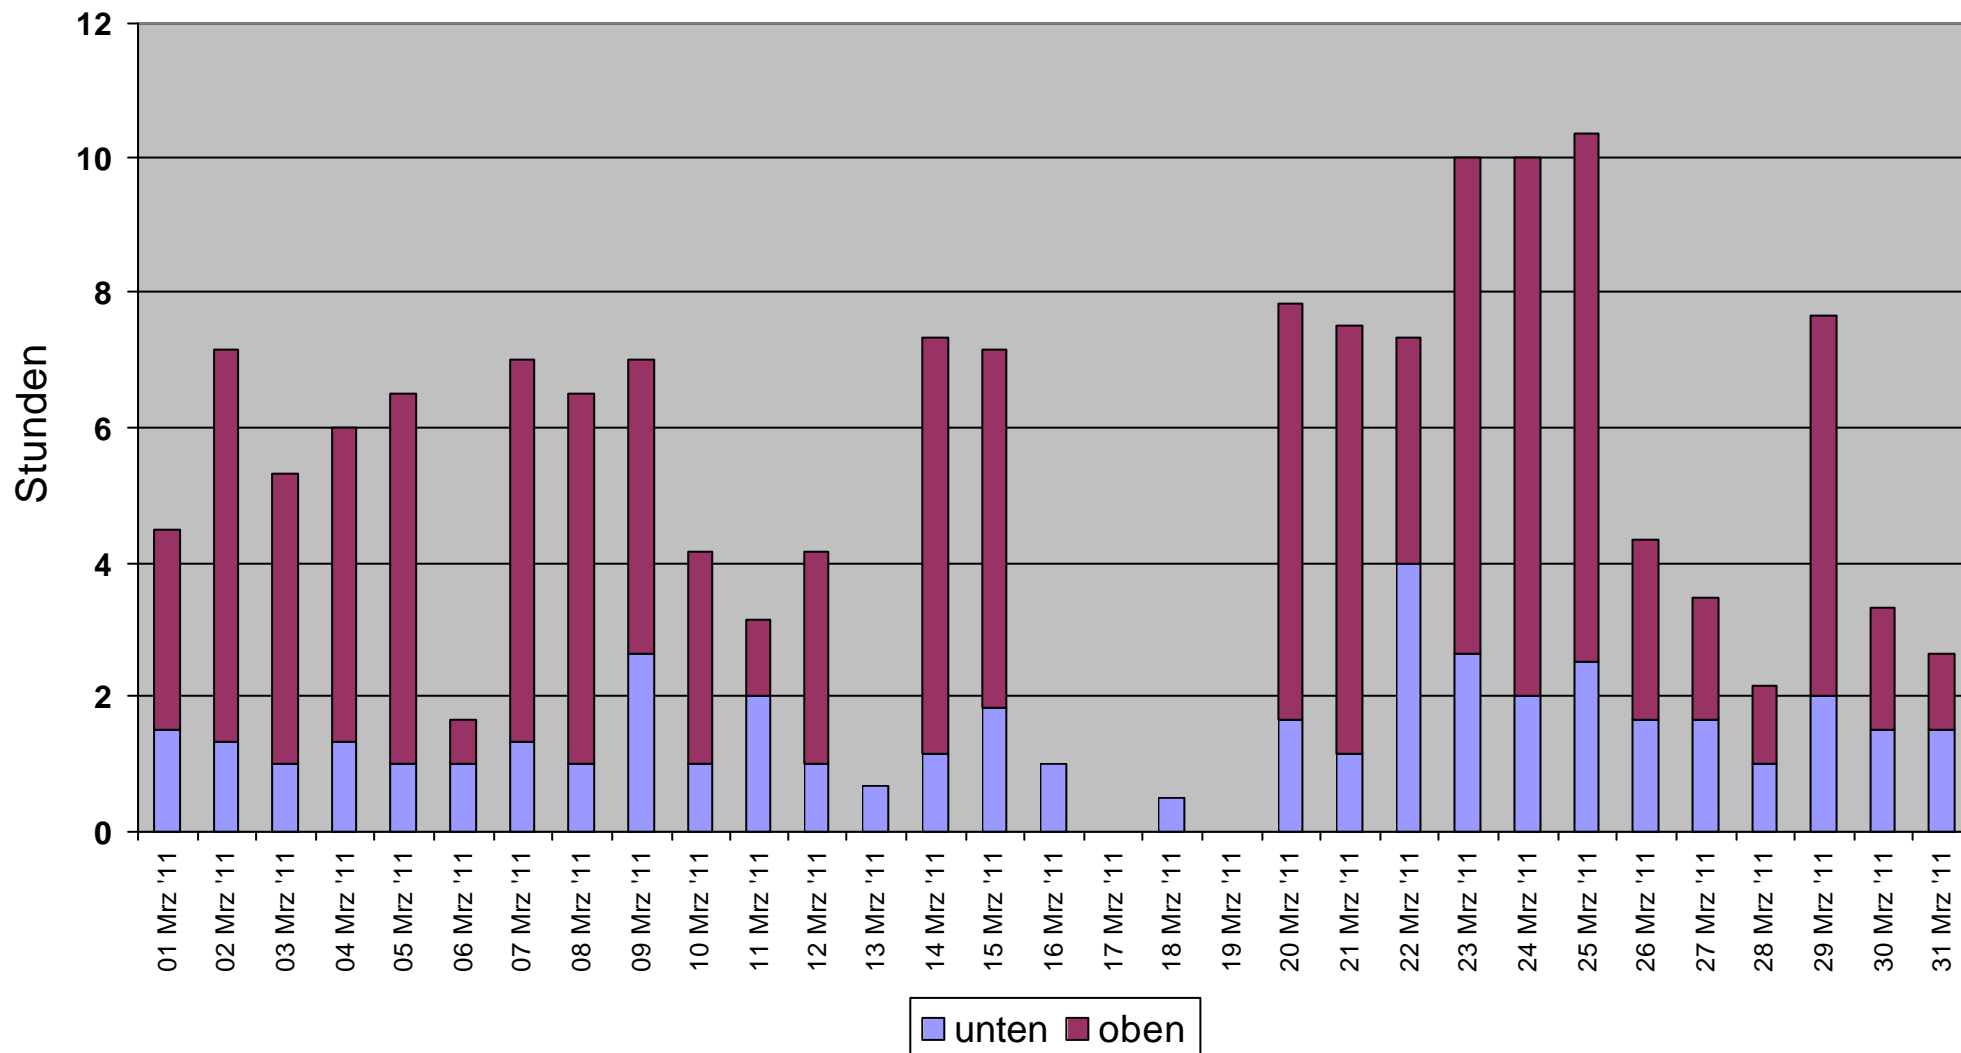

Oben (h): **1134**

Unten (h): **227**

Monatsdiagramm der Ladezeiten Juni 2011

Oben (h): **1134**

Unten (h): **192**

Monatsdiagramm der Ladezeiten Mai 2011

Oben (h): **1134**

Unten (h): **259**

Monatsdiagramm der Ladezeiten April 2011

Oben (h): **1134**
Unten (h): **263**

Monatsdiagramm der Ladezeiten März 2011

Oben (h): **1134**

Unten (h): **157**

Monatsdiagramm der Ladezeiten Februar 2011

Oben (h): **1134**

Unten (h): **86.5**

Monatsdiagramm der Ladezeiten Januar 2011

Oben (h): **1134**

Unten (h): **49.5**

Jahresdiagramm der Ladezeiten 2011