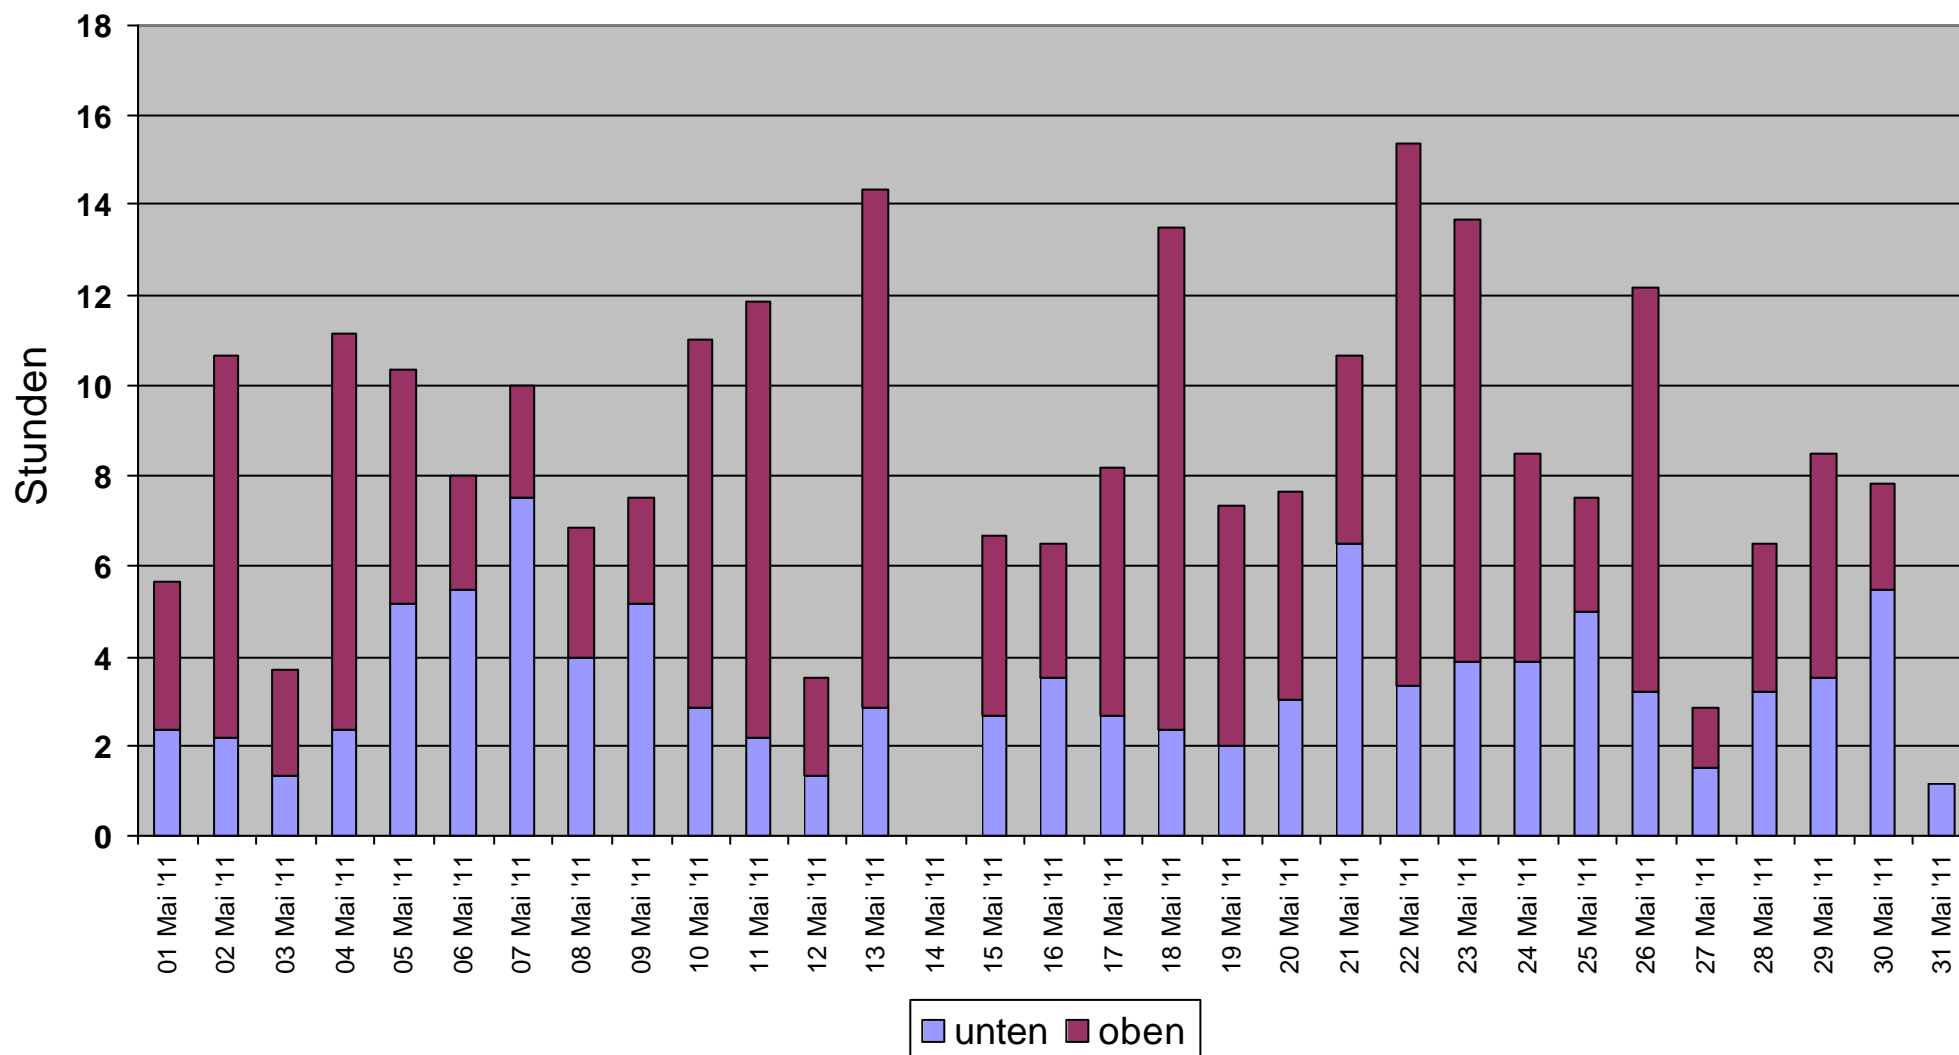

Oben (h): **1134**
Unten (h): **158**

Monatsdiagramm der Ladezeiten September 2011

Oben (h): **1134**
Unten (h): **225**

Monatsdiagramm der Ladezeiten August 2011

Oben (h): **1134**

Unten (h): **66**

Monatsdiagramm der Ladezeiten Juli 2011

Oben (h): **1134**

Unten (h): **227**

Monatsdiagramm der Ladezeiten Juni 2011

Oben (h): **1134**

Unten (h): **192**

Monatsdiagramm der Ladezeiten Mai 2011

Oben (h): **1134**

Unten (h): **259**

Monatsdiagramm der Ladezeiten April 2011

Oben (h): **1134**
Unten (h): **263**

Monatsdiagramm der Ladezeiten März 2011

Oben (h): **1134**

Unten (h): **157**

Monatsdiagramm der Ladezeiten Februar 2011

Oben (h): **1134**