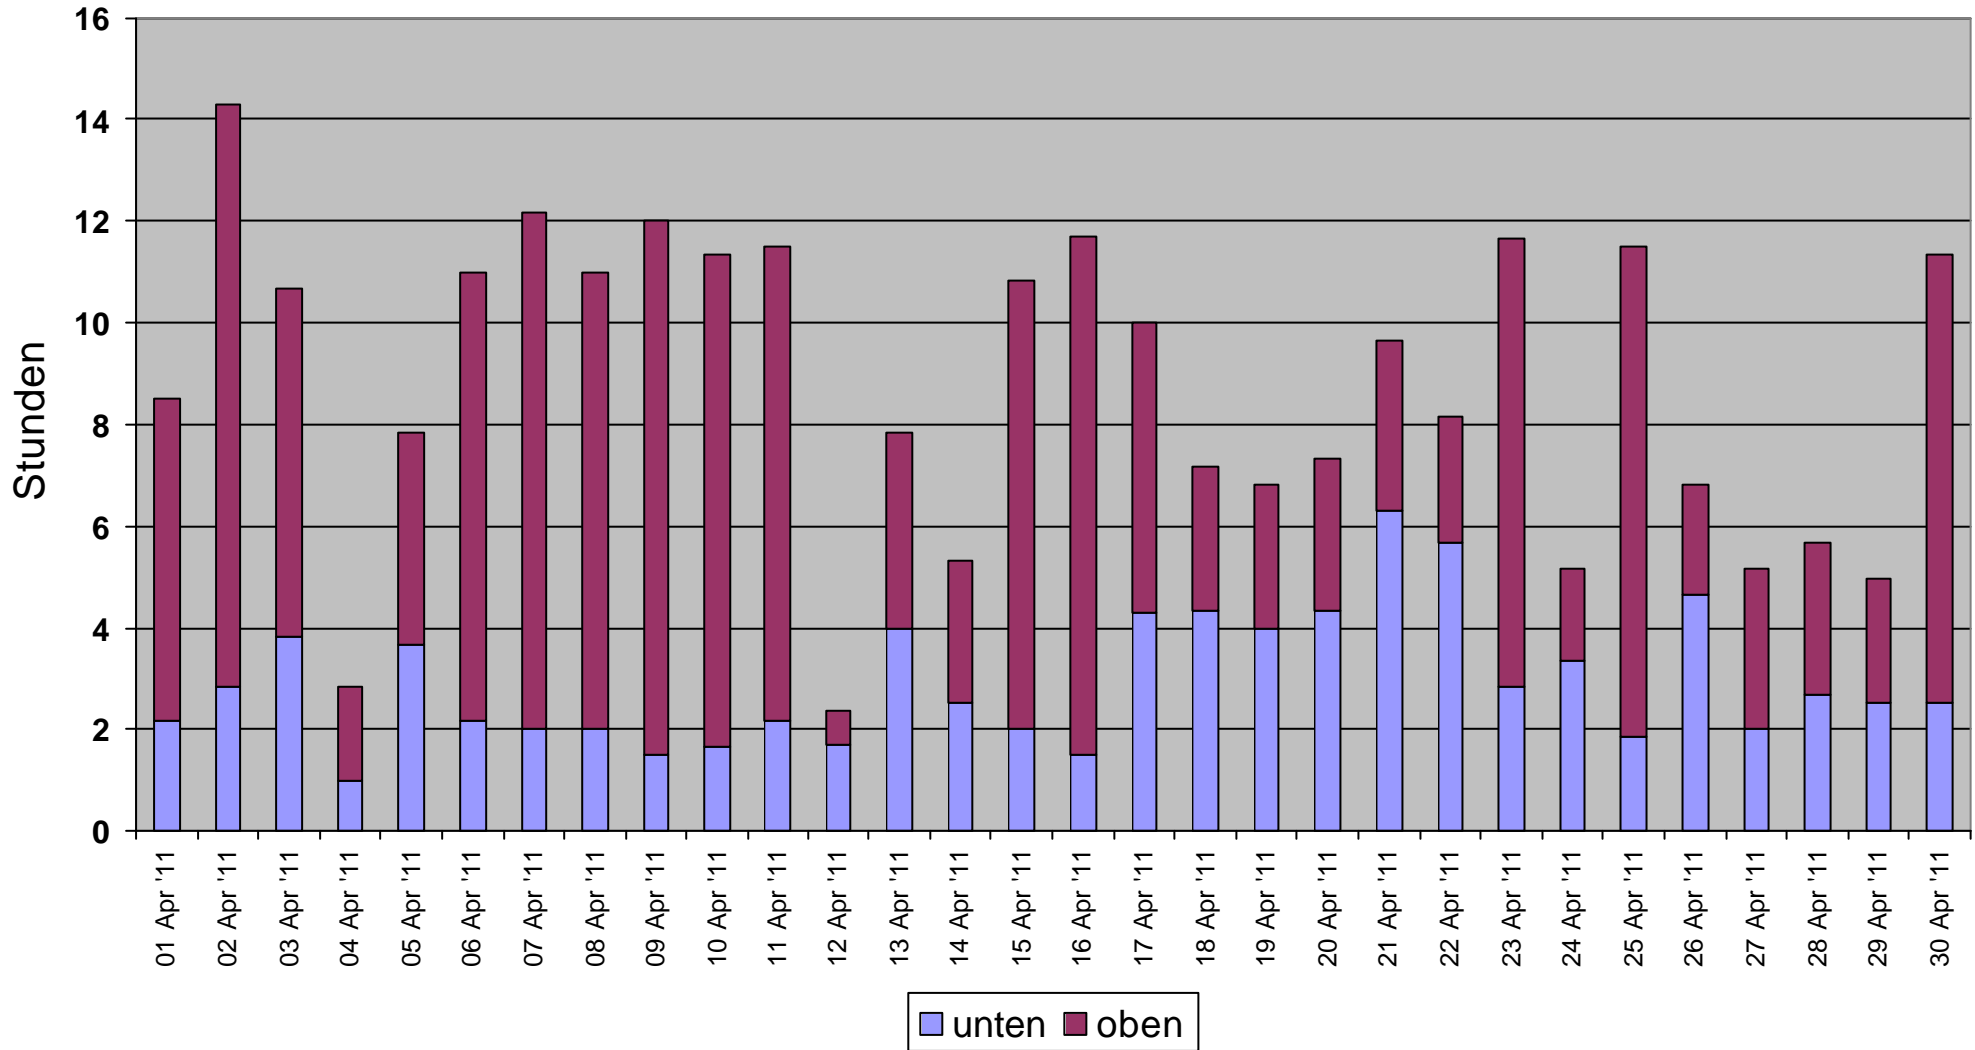

Oben (h): **1134**
Unten (h): **158**

Monatsdiagramm der Ladezeiten September 2011

Oben (h): **1134**
Unten (h): **225**

Monatsdiagramm der Ladezeiten August 2011

Oben (h): **1134**

Unten (h): **66**

Monatsdiagramm der Ladezeiten Juli 2011

Oben (h): **1134**

Unten (h): **227**

Monatsdiagramm der Ladezeiten Juni 2011

Oben (h): **1134**

Unten (h): **192**

Monatsdiagramm der Ladezeiten Mai 2011

Oben (h): **1134**

Unten (h): **259**

Monatsdiagramm der Ladezeiten April 2011

Oben (h): **1134**
Unten (h): **263**

Monatsdiagramm der Ladezeiten März 2011

Oben (h): **1134**

Unten (h): **157**

Monatsdiagramm der Ladezeiten Februar 2011

Oben (h): **1134**