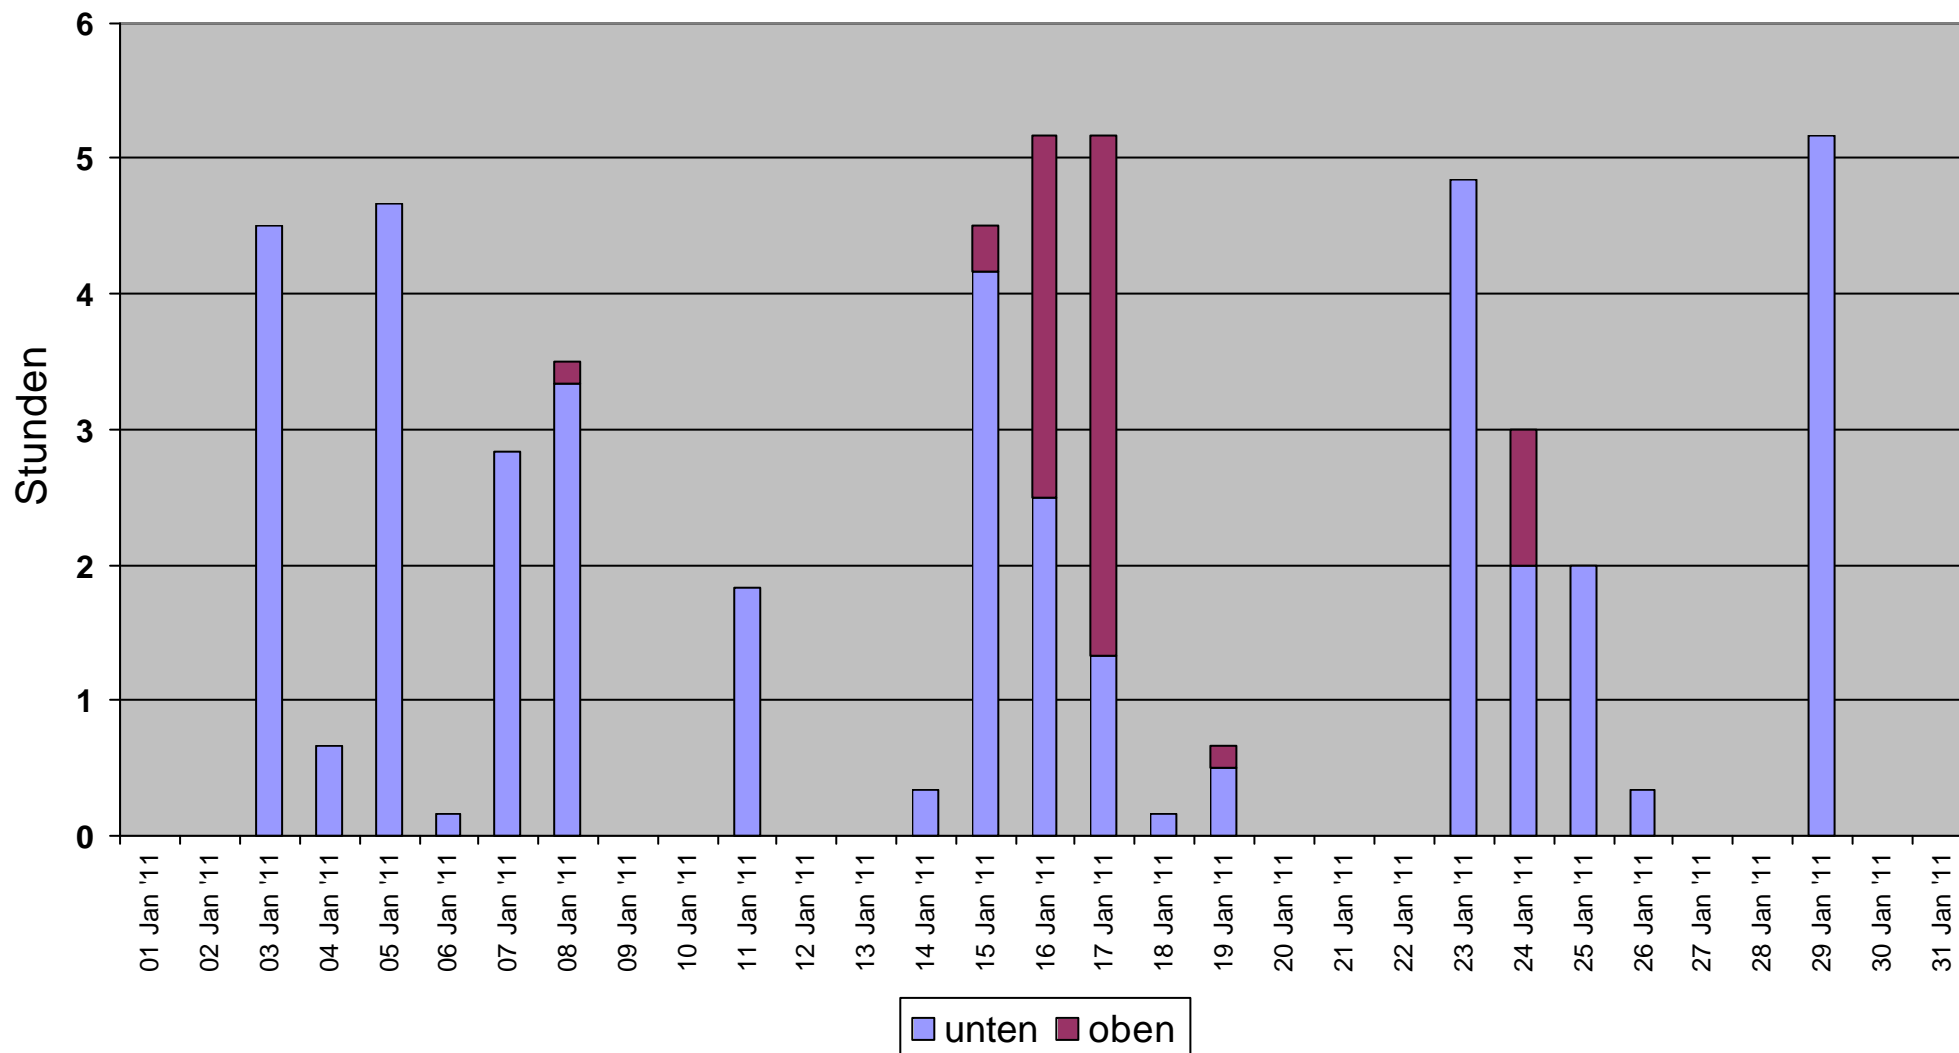

Oben (h): **1134**

Unten (h): **227**

Monatsdiagramm der Ladezeiten Juni 2011

Oben (h): **1134**

Unten (h): **192**

Monatsdiagramm der Ladezeiten Mai 2011

Oben (h): **1134**

Unten (h): **259**

Monatsdiagramm der Ladezeiten April 2011

Oben (h): **1134**
Unten (h): **263**

Monatsdiagramm der Ladezeiten März 2011

Oben (h): **1134**

Unten (h): **157**

Monatsdiagramm der Ladezeiten Februar 2011

Oben (h): **1134**

Unten (h): **86.5**

Monatsdiagramm der Ladezeiten Januar 2011

Oben (h): **1134**

Unten (h): **49.5**

Jahresdiagramm der Ladezeiten 2011