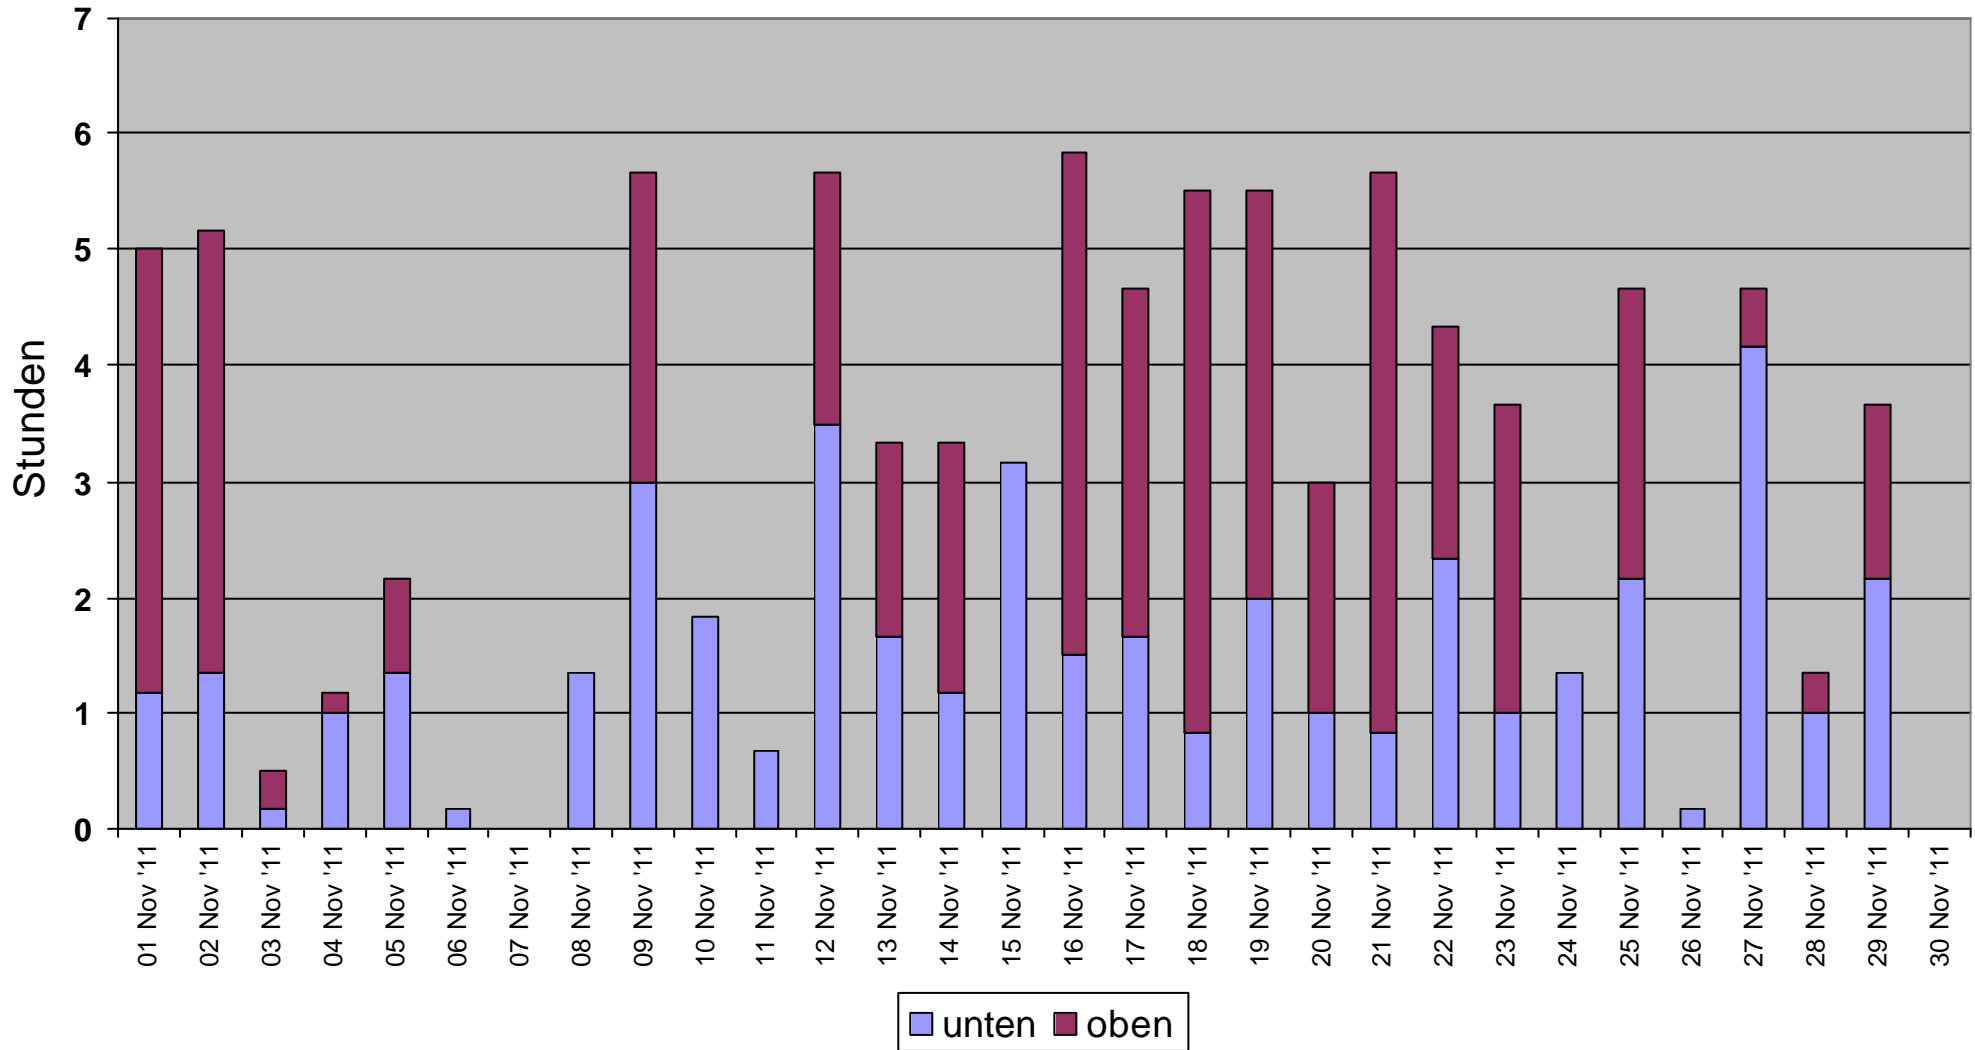

Monatsdiagramm der Ladezeiten Dezember 2011

Oben (h): **1134**

Unten (h): **36.5**

Monatsdiagramm der Ladezeiten November 2011

Oben (h): **1134**
Unten (h): **93.2**

Monatsdiagramm der Ladezeiten Oktober 2011

Oben (h): **1134**
Unten (h): **158**

Monatsdiagramm der Ladezeiten September 2011

Oben (h): **1134**
Unten (h): **225**

Monatsdiagramm der Ladezeiten August 2011

Oben (h): **1134**

Unten (h): **66**

Monatsdiagramm der Ladezeiten Juli 2011

Oben (h): **1134**

Unten (h): **227**

Monatsdiagramm der Ladezeiten Juni 2011

Oben (h): **1134**

Unten (h): **192**

Monatsdiagramm der Ladezeiten Mai 2011

Oben (h): **1134**

Unten (h): **259**