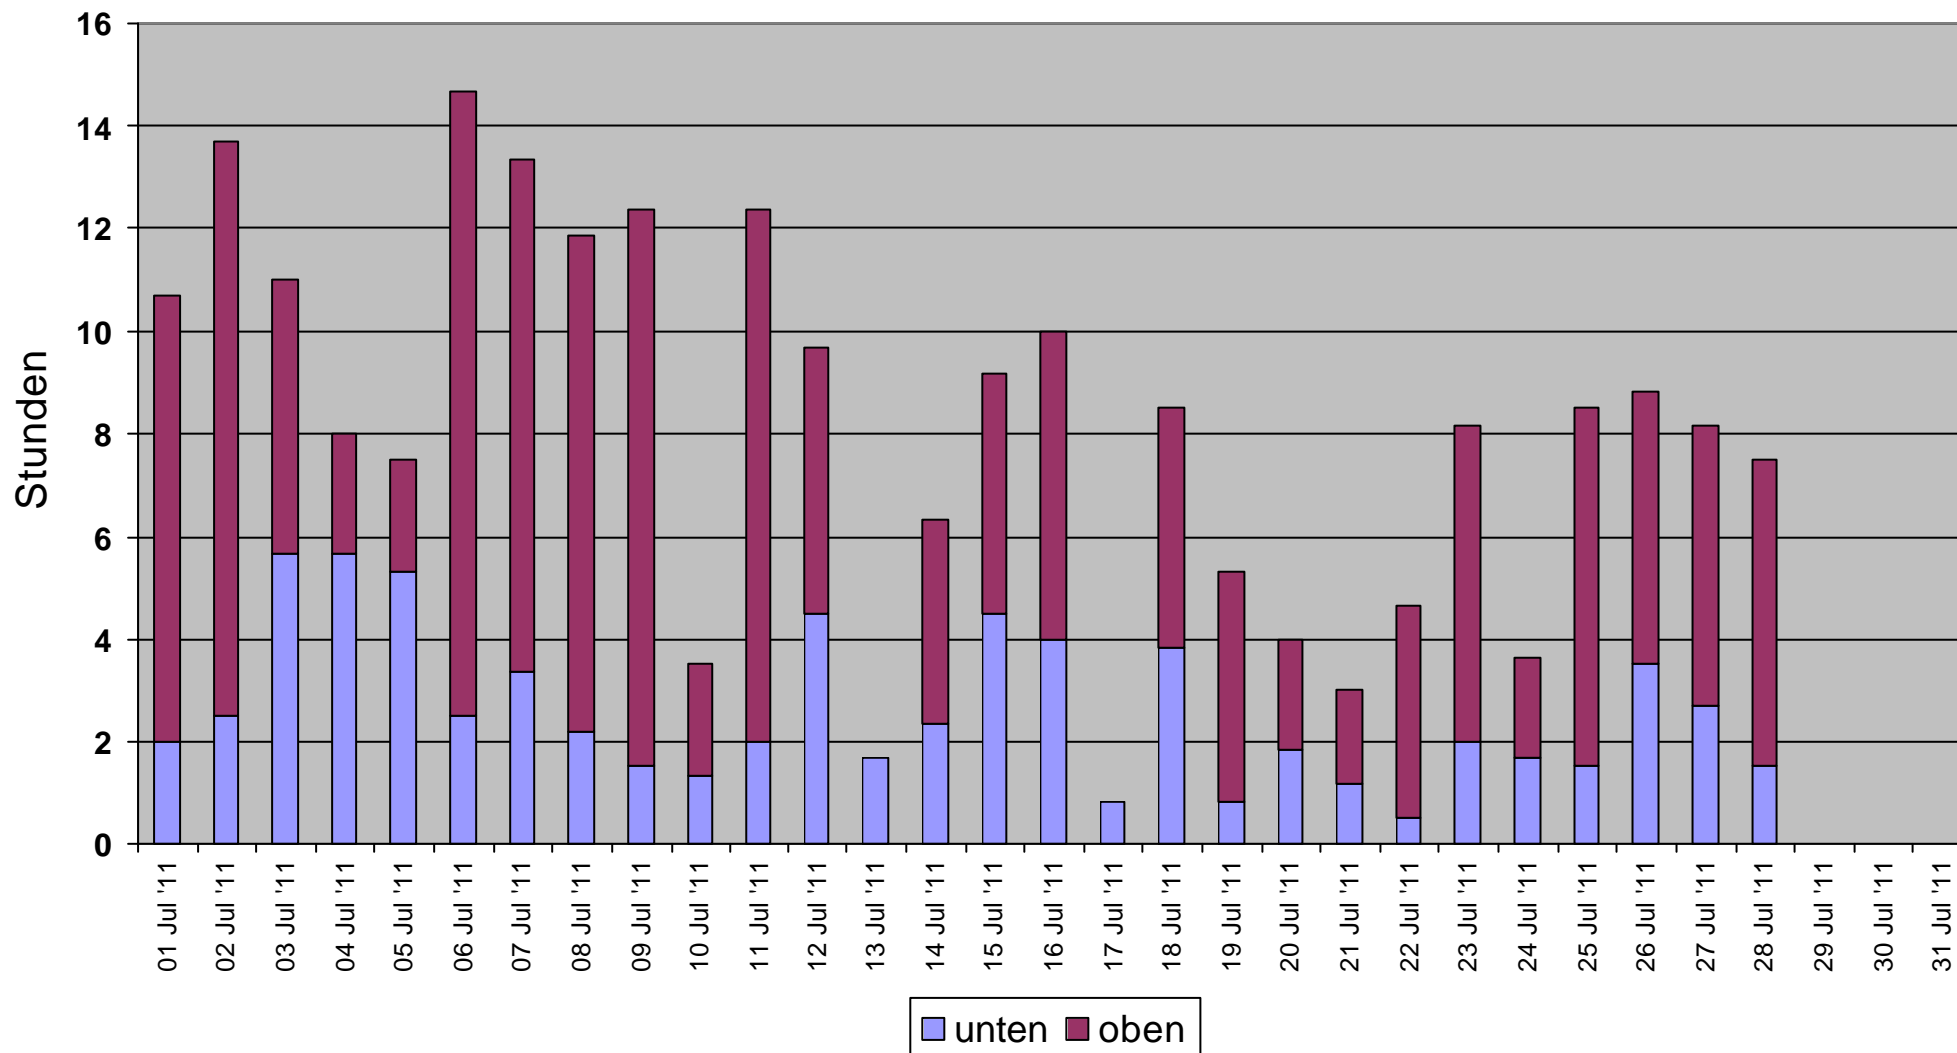

Monatsdiagramm der Ladezeiten Dezember 2011

Oben (h): **1134**

Unten (h): **36.5**

Monatsdiagramm der Ladezeiten November 2011

Oben (h): **1134**
Unten (h): **93.2**

Monatsdiagramm der Ladezeiten Oktober 2011

Oben (h): **1134**
Unten (h): **158**

Monatsdiagramm der Ladezeiten September 2011

Oben (h): **1134**
Unten (h): **225**

Monatsdiagramm der Ladezeiten August 2011

Oben (h): **1134**

Unten (h): **66**

Monatsdiagramm der Ladezeiten Juli 2011

Oben (h): **1134**

Unten (h): **227**

Monatsdiagramm der Ladezeiten Juni 2011

Oben (h): **1134**

Unten (h): **192**

Monatsdiagramm der Ladezeiten Mai 2011

Oben (h): **1134**

Unten (h): **259**