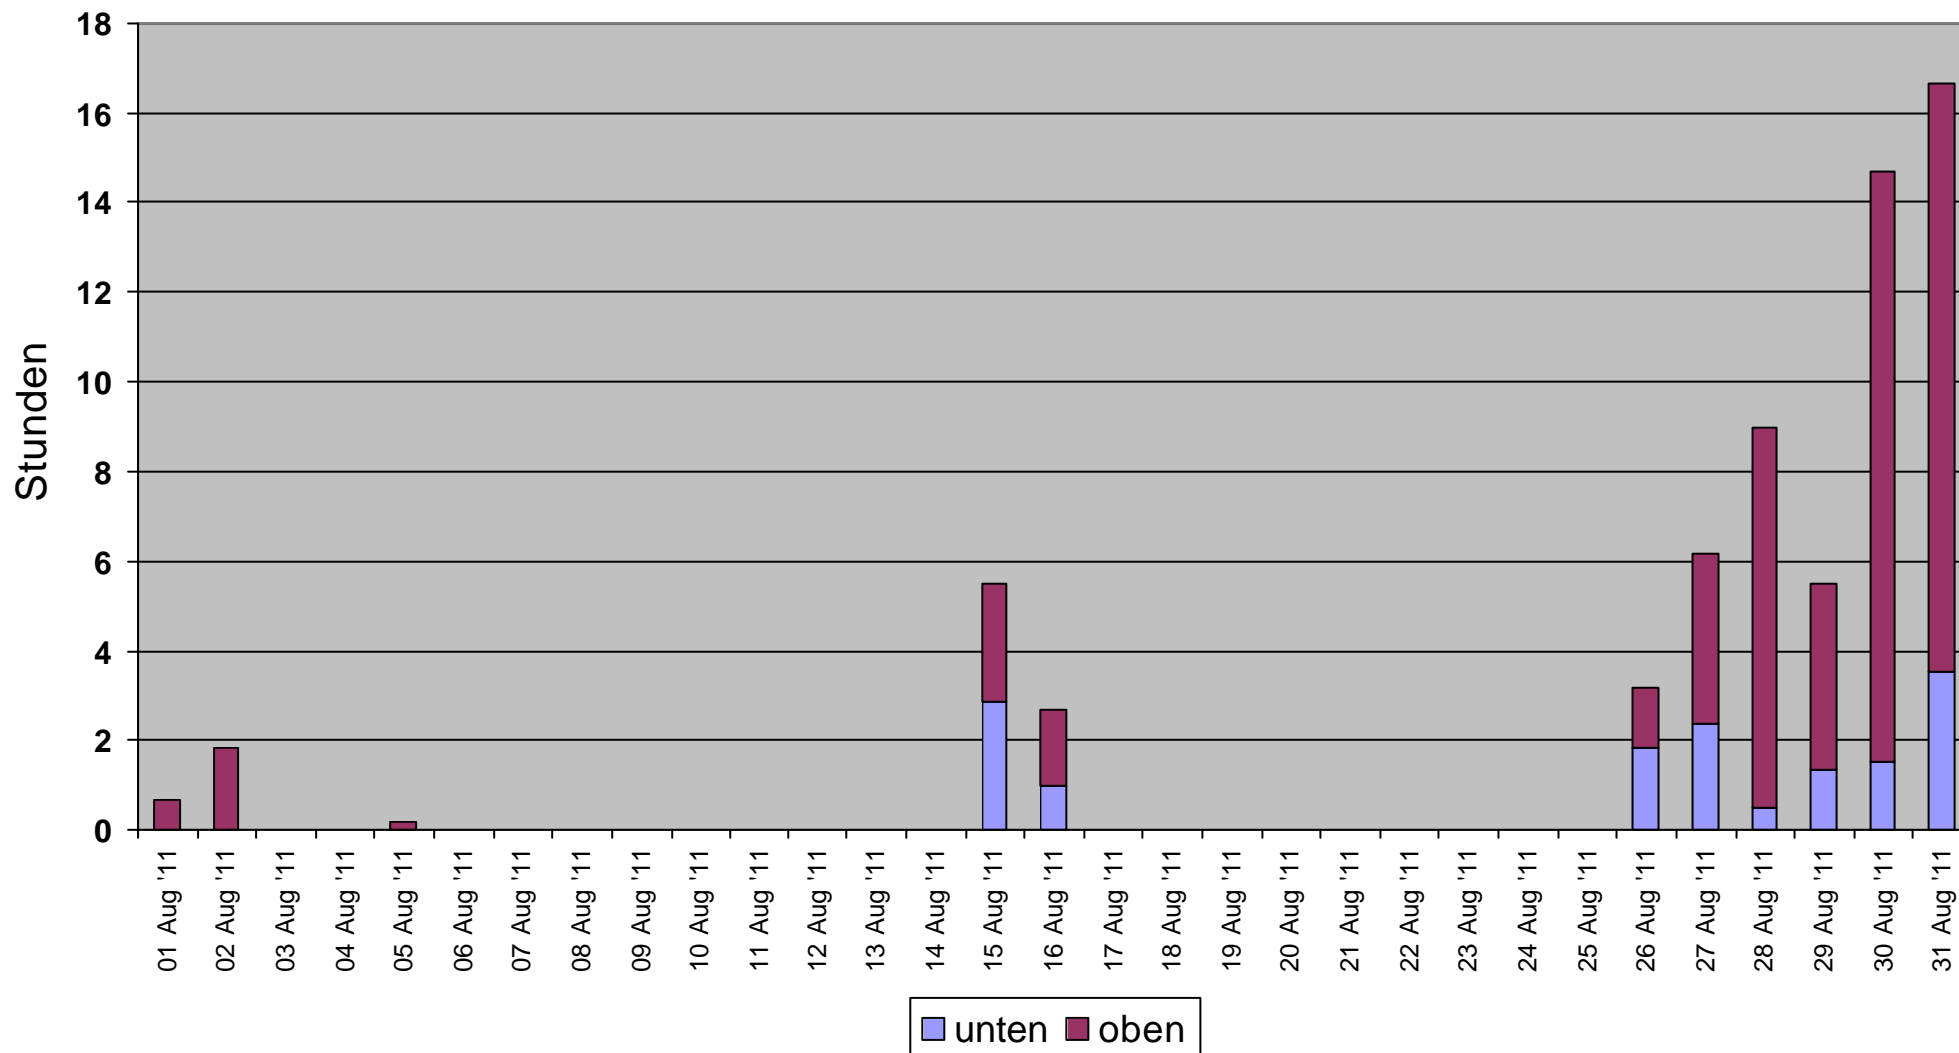

Monatsdiagramm der Ladezeiten Dezember 2011

Oben (h): **1134**

Unten (h): **36.5**

Monatsdiagramm der Ladezeiten November 2011

Oben (h): **1134**
Unten (h): **93.2**

Monatsdiagramm der Ladezeiten Oktober 2011

Oben (h): **1134**
Unten (h): **158**

Monatsdiagramm der Ladezeiten September 2011

Oben (h): **1134**
Unten (h): **225**

Monatsdiagramm der Ladezeiten August 2011

Oben (h): **1134**

Unten (h): **66**

Monatsdiagramm der Ladezeiten Juli 2011

Oben (h): **1134**

Unten (h): **227**

Monatsdiagramm der Ladezeiten Juni 2011

Oben (h): **1134**

Unten (h): **192**

Monatsdiagramm der Ladezeiten Mai 2011

Oben (h): **1134**

Unten (h): **259**