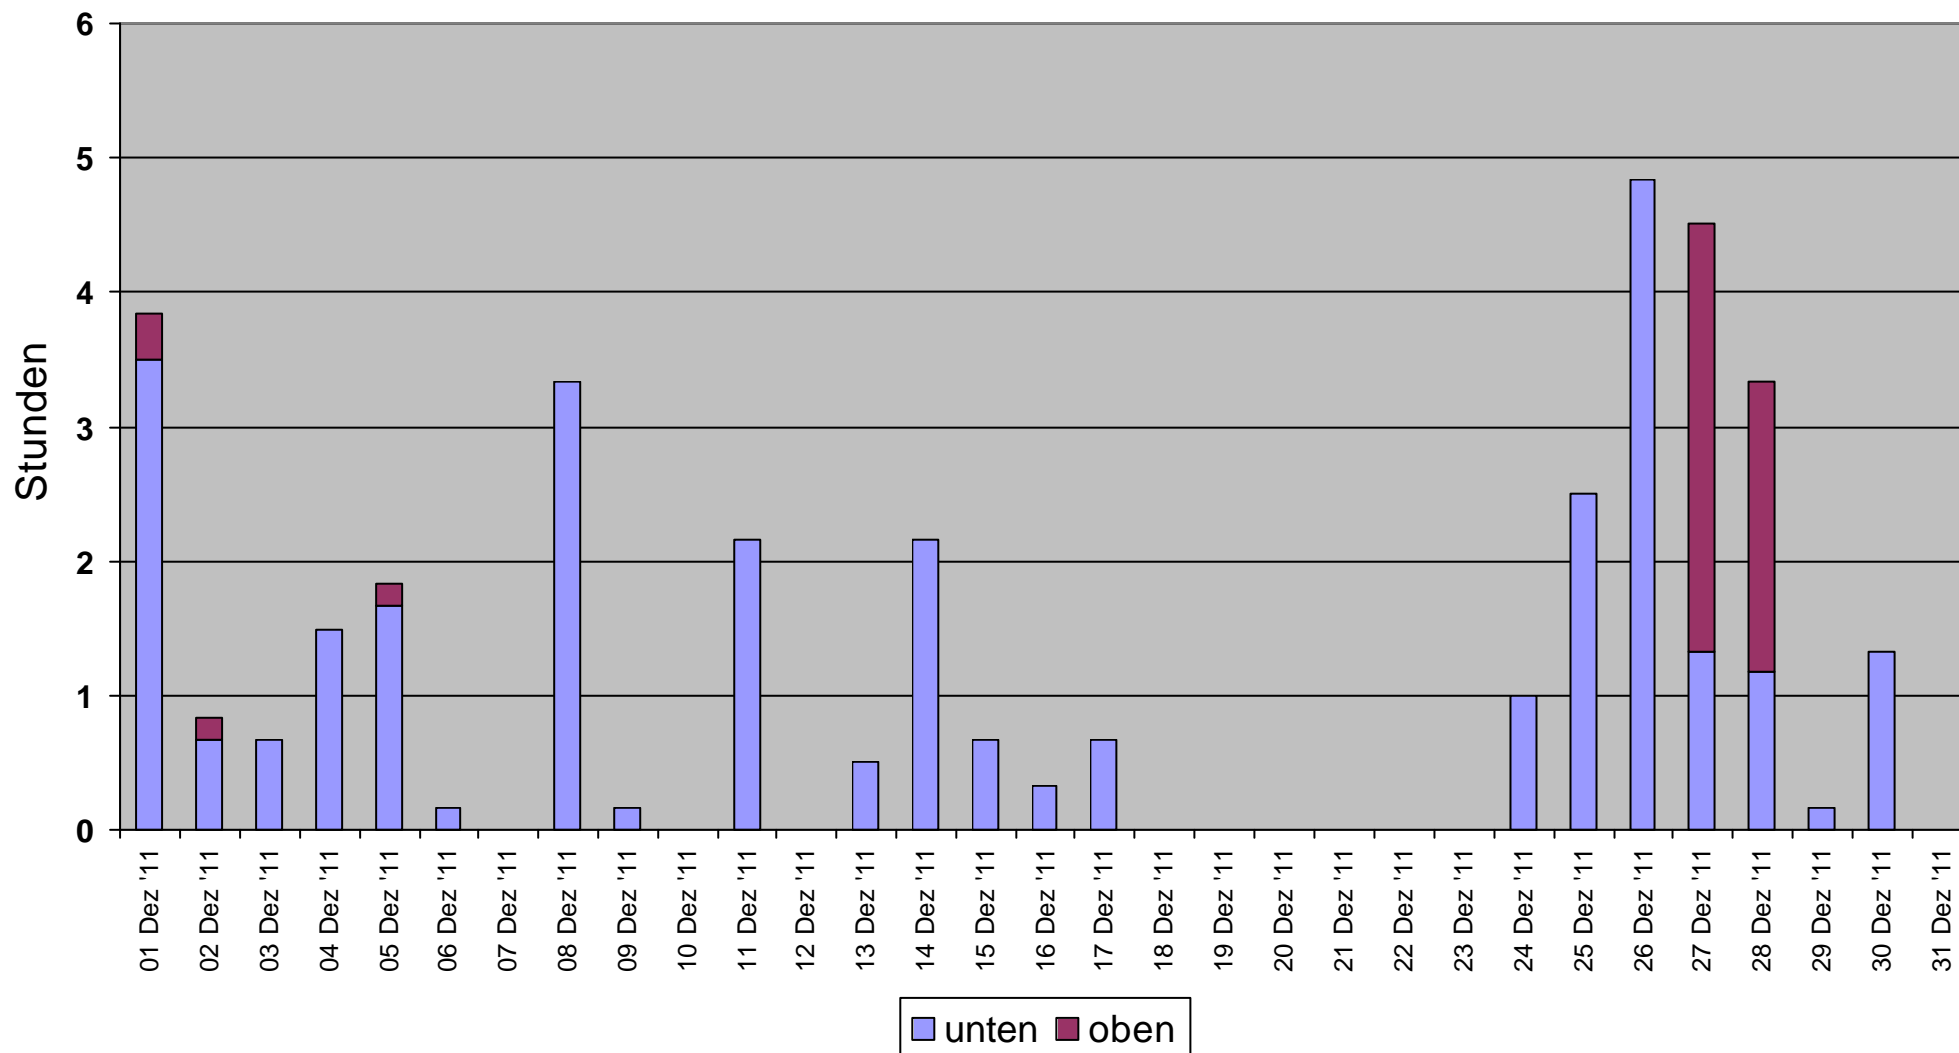

Monatsdiagramm der Ladezeiten Dezember 2011

Oben (h): **1134**

Unten (h): **36.5**

Monatsdiagramm der Ladezeiten November 2011

Oben (h): **1134**
Unten (h): **93.2**

Monatsdiagramm der Ladezeiten Oktober 2011

Oben (h): **1134**
Unten (h): **158**

Monatsdiagramm der Ladezeiten September 2011

Oben (h): **1134**
Unten (h): **225**

Monatsdiagramm der Ladezeiten August 2011

Oben (h): **1134**

Unten (h): **66**

Monatsdiagramm der Ladezeiten Juli 2011

Oben (h): **1134**

Unten (h): **227**

Monatsdiagramm der Ladezeiten Juni 2011

Oben (h): **1134**

Unten (h): **192**

Monatsdiagramm der Ladezeiten Mai 2011

Oben (h): **1134**

Unten (h): **259**