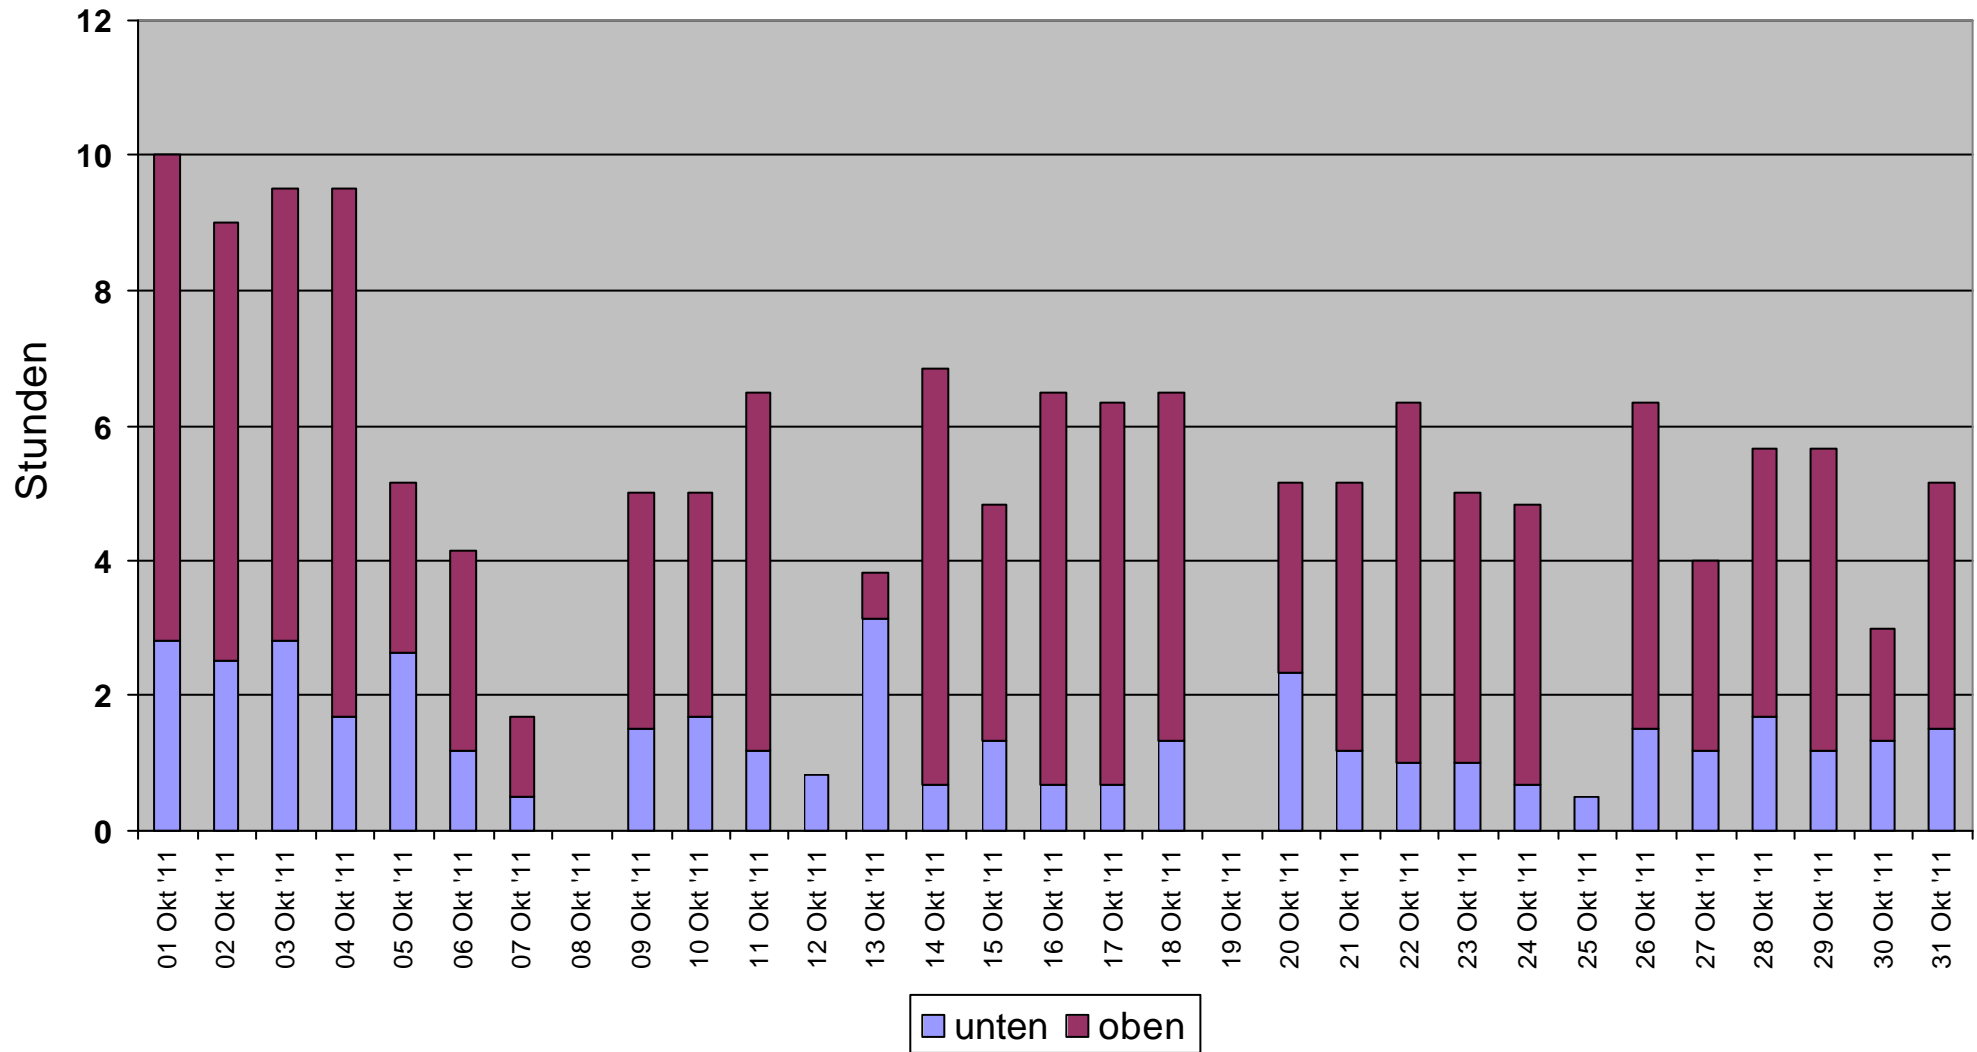

Monatsdiagramm der Ladezeiten Dezember 2011

Oben (h): **1134**

Unten (h): **36.5**

Monatsdiagramm der Ladezeiten November 2011

Oben (h): **1134**
Unten (h): **93.2**

Monatsdiagramm der Ladezeiten Oktober 2011

Oben (h): **1134**
Unten (h): **158**

Monatsdiagramm der Ladezeiten September 2011

Oben (h): **1134**
Unten (h): **225**

Monatsdiagramm der Ladezeiten August 2011

Oben (h): **1134**

Unten (h): **66**

Monatsdiagramm der Ladezeiten Juli 2011

Oben (h): **1134**

Unten (h): **227**

Monatsdiagramm der Ladezeiten Juni 2011

Oben (h): **1134**

Unten (h): **192**

Monatsdiagramm der Ladezeiten Mai 2011

Oben (h): **1134**

Unten (h): **259**