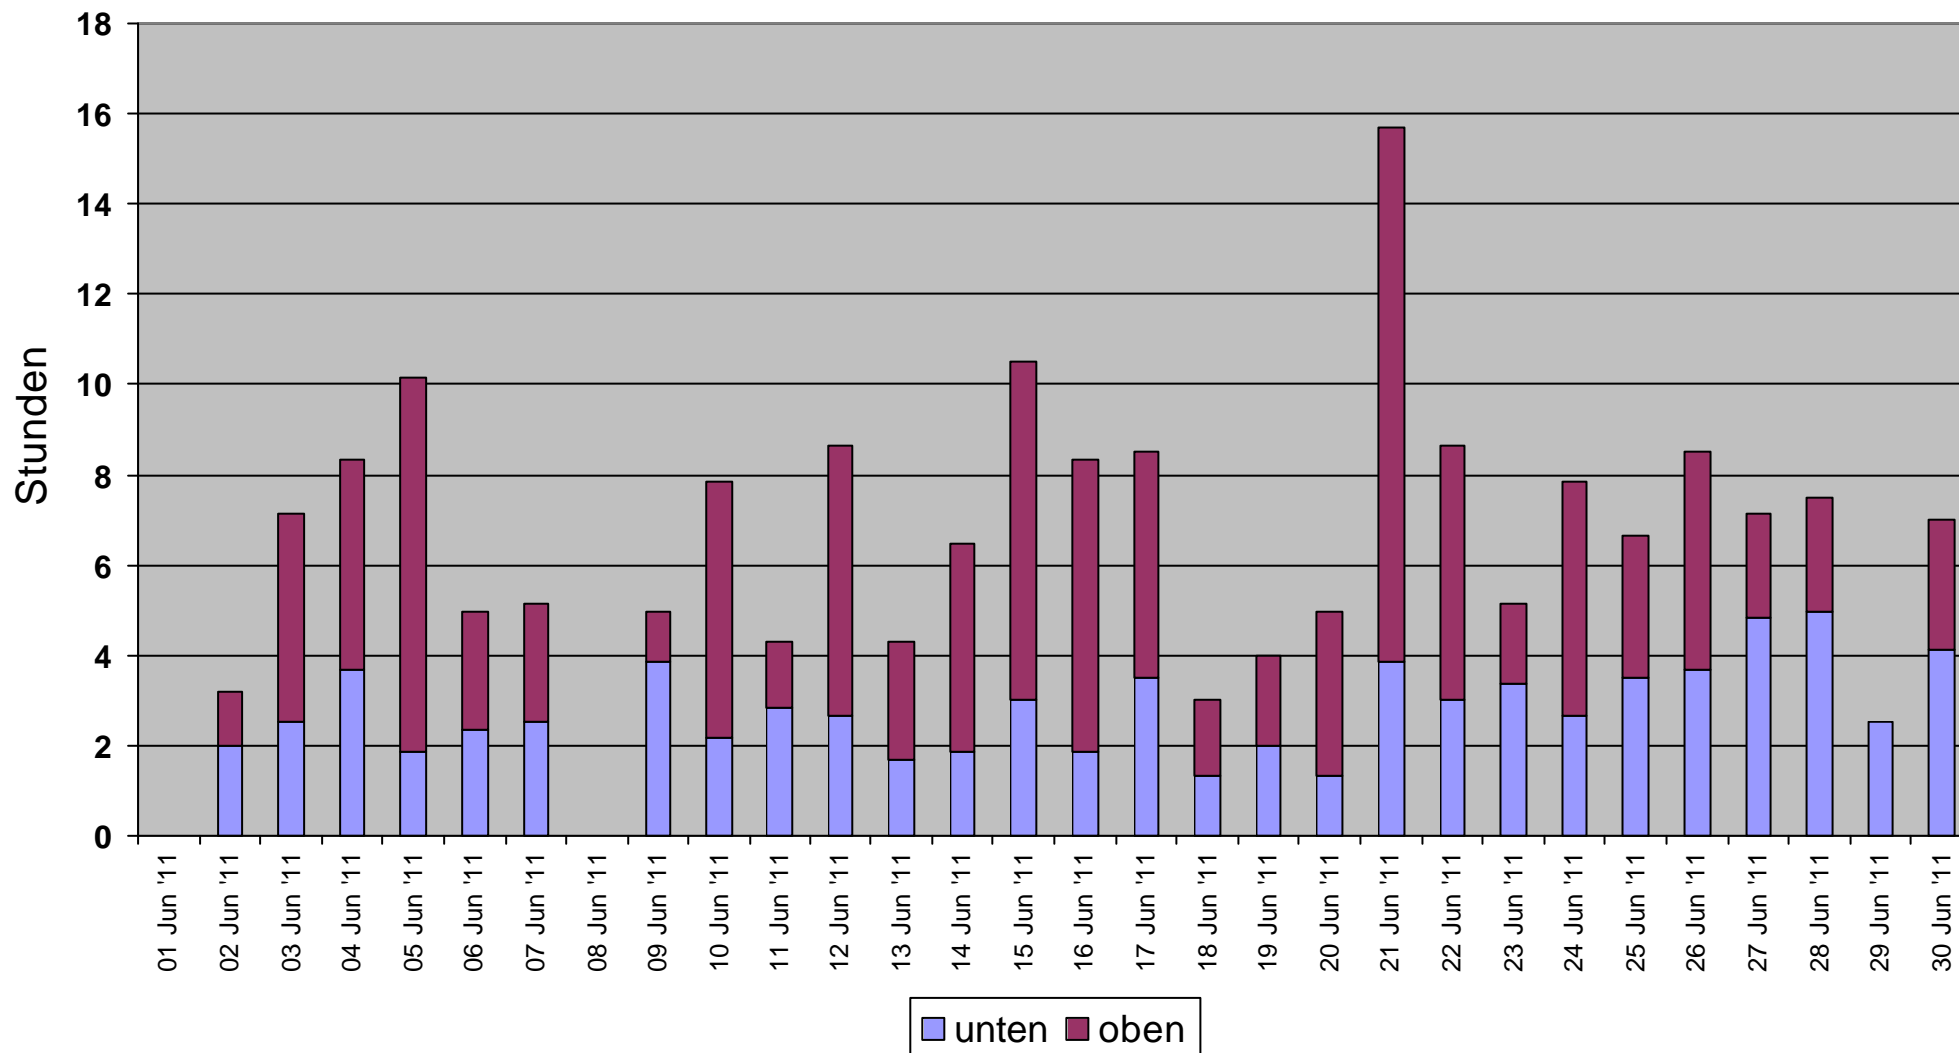

Oben (h): **1134**
Unten (h): **158**

Monatsdiagramm der Ladezeiten September 2011

Oben (h): **1134**
Unten (h): **225**

Monatsdiagramm der Ladezeiten August 2011

Oben (h): **1134**

Unten (h): **66**

Monatsdiagramm der Ladezeiten Juli 2011

Oben (h): **1134**

Unten (h): **227**

Monatsdiagramm der Ladezeiten Juni 2011

Oben (h): **1134**

Unten (h): **192**

Monatsdiagramm der Ladezeiten Mai 2011

Oben (h): **1134**

Unten (h): **259**

Monatsdiagramm der Ladezeiten April 2011

Oben (h): **1134**
Unten (h): **263**

Monatsdiagramm der Ladezeiten März 2011

Oben (h): **1134**

Unten (h): **157**

Monatsdiagramm der Ladezeiten Februar 2011

Oben (h): **1134**