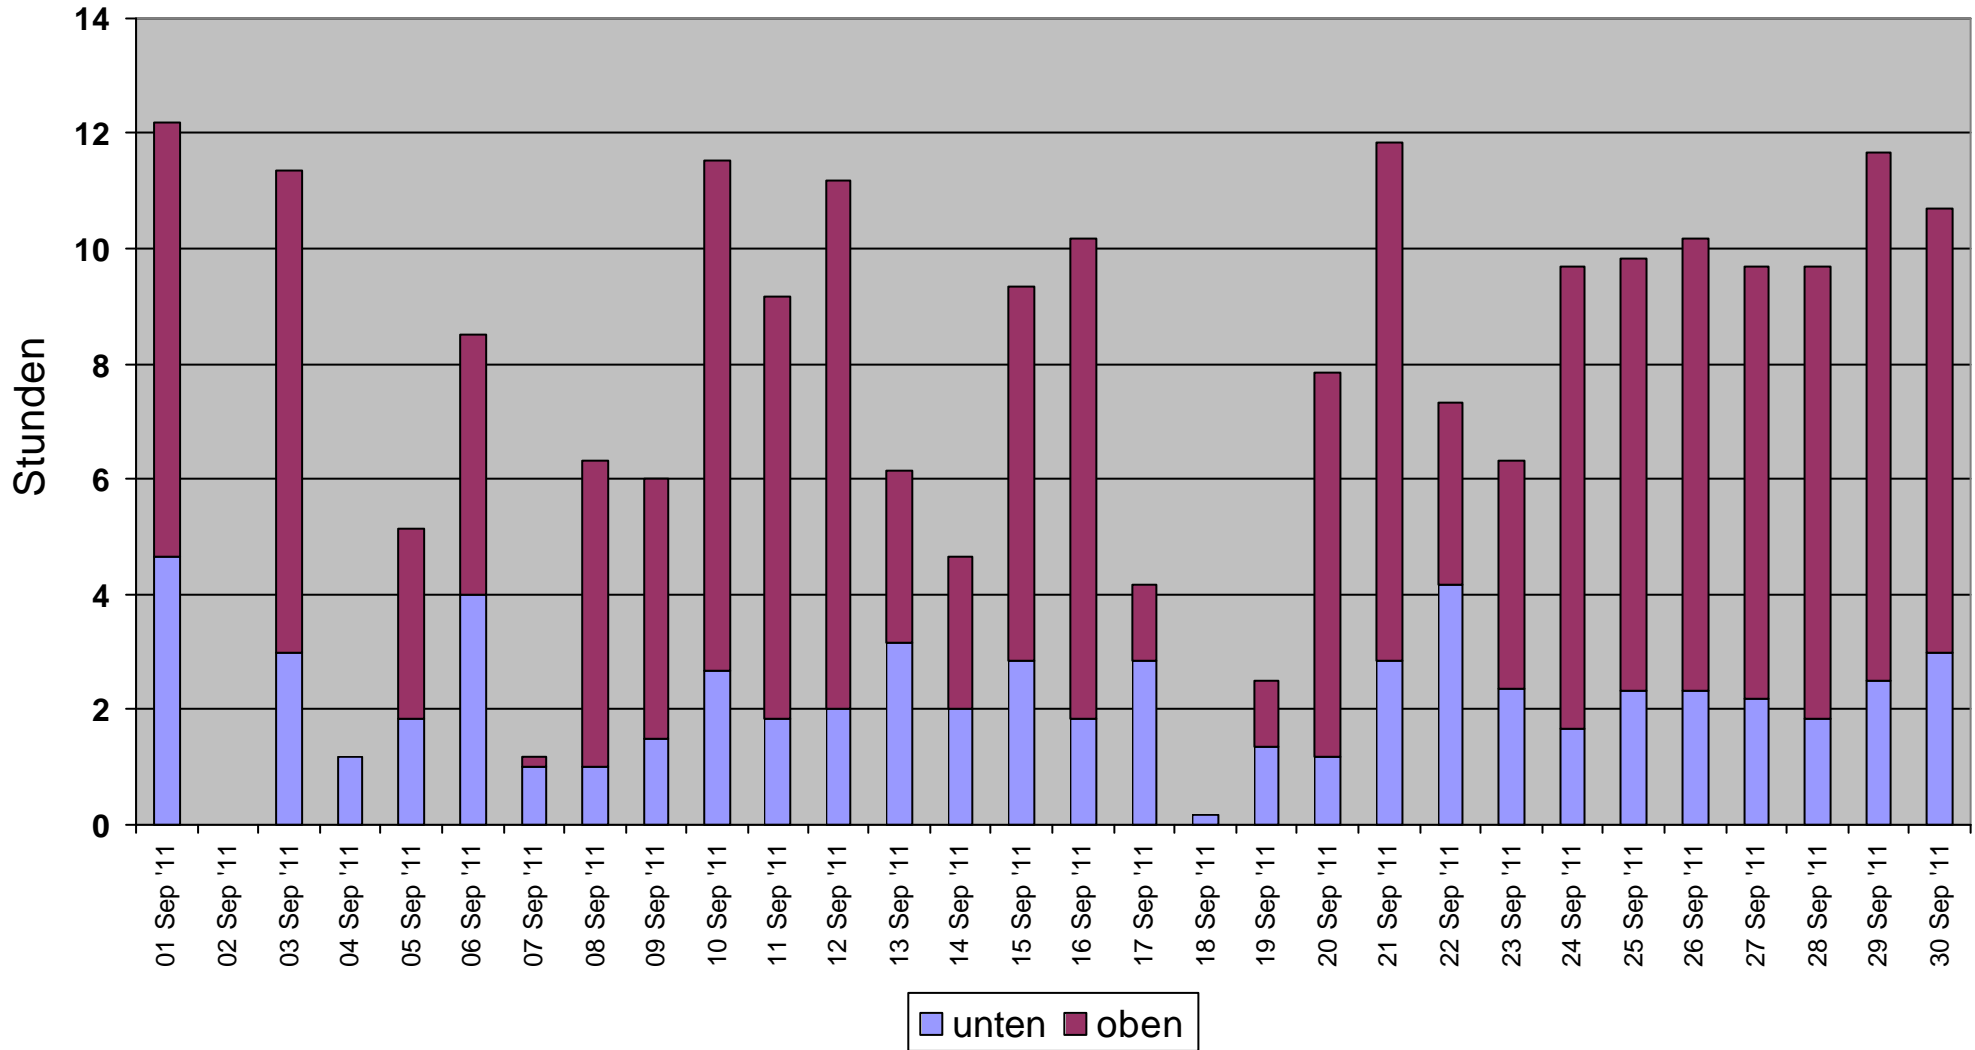

Monatsdiagramm der Ladezeiten Dezember 2011

Oben (h): **1134**

Unten (h): **36.5**

Monatsdiagramm der Ladezeiten November 2011

Oben (h): **1134**
Unten (h): **93.2**

Monatsdiagramm der Ladezeiten Oktober 2011

Oben (h): **1134**
Unten (h): **158**

Monatsdiagramm der Ladezeiten September 2011

Oben (h): **1134**
Unten (h): **225**

Monatsdiagramm der Ladezeiten August 2011

Oben (h): **1134**

Unten (h): **66**

Monatsdiagramm der Ladezeiten Juli 2011

Oben (h): **1134**

Unten (h): **227**

Monatsdiagramm der Ladezeiten Juni 2011

Oben (h): **1134**

Unten (h): **192**

Monatsdiagramm der Ladezeiten Mai 2011

Oben (h): **1134**

Unten (h): **259**