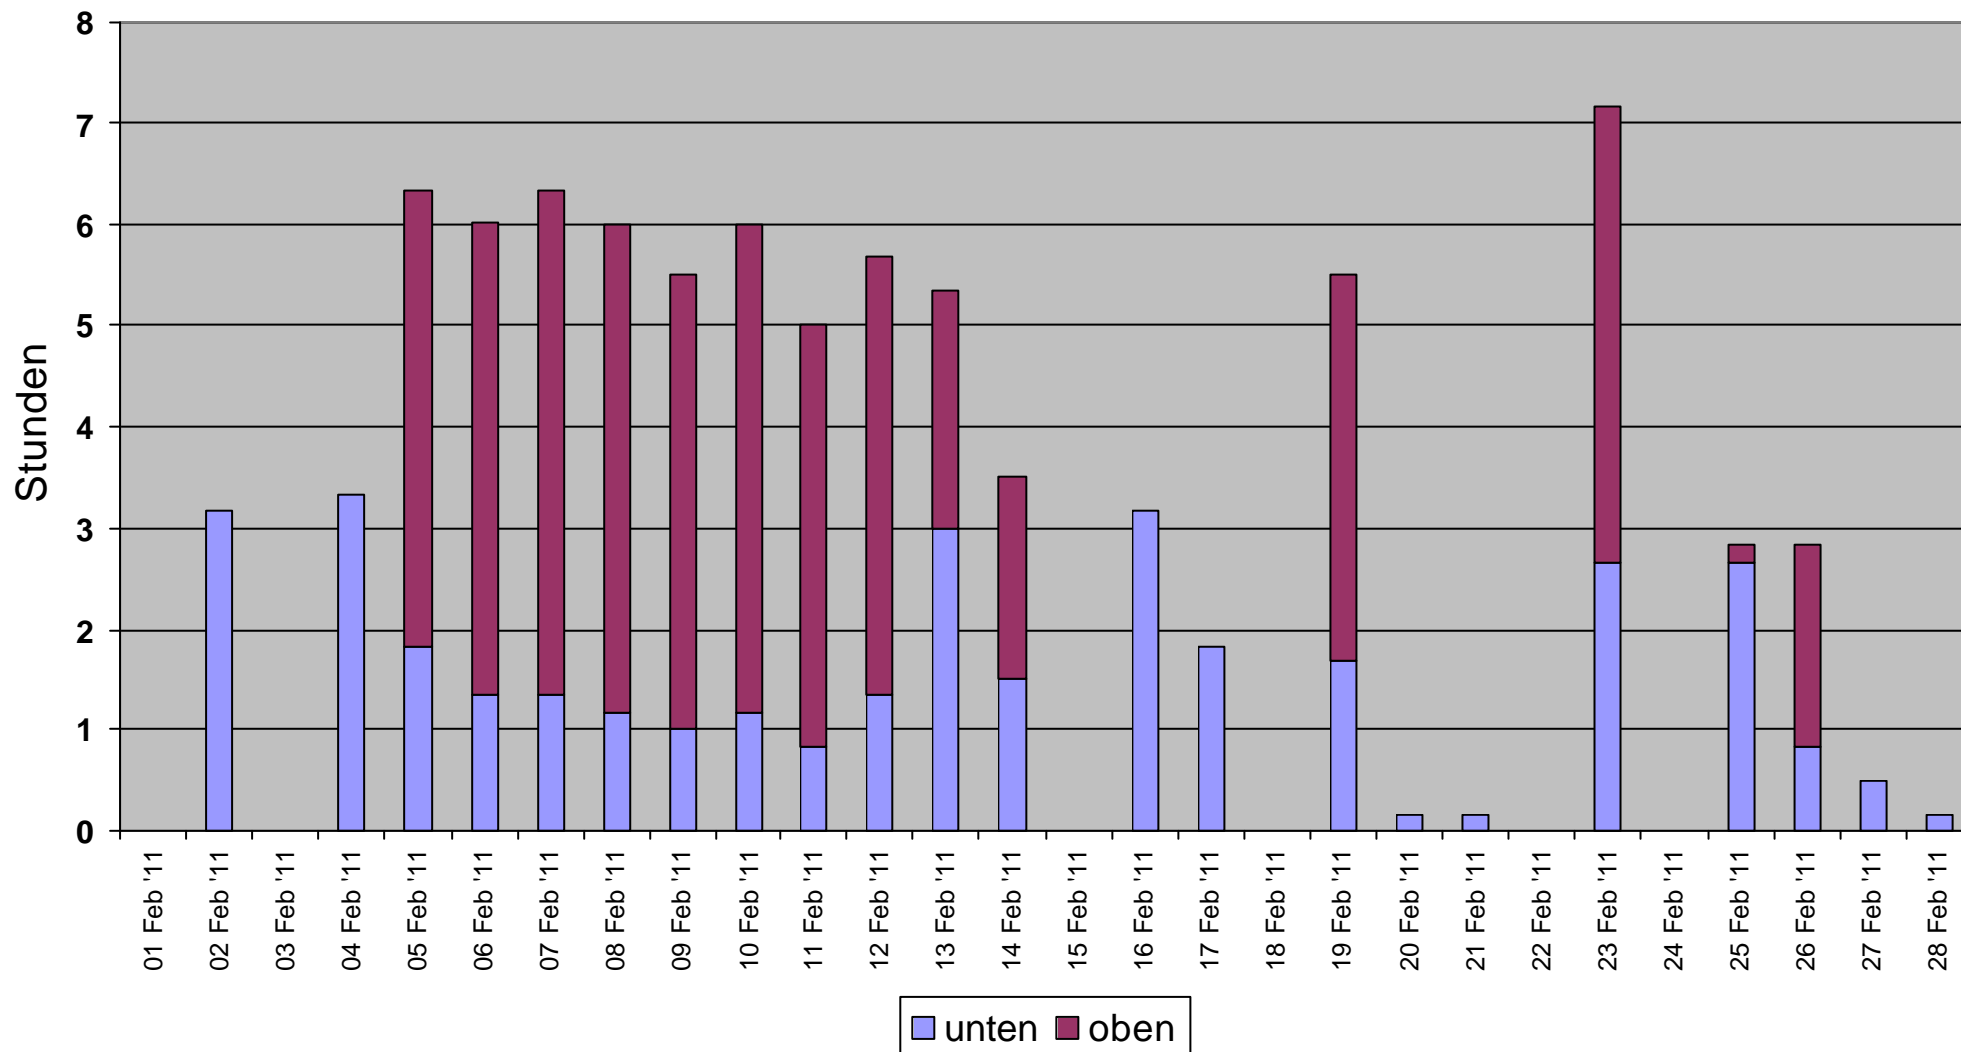

Oben (h): **1134**

Unten (h): **227**

Monatsdiagramm der Ladezeiten Juni 2011

Oben (h): **1134**

Unten (h): **192**

Monatsdiagramm der Ladezeiten Mai 2011

Oben (h): **1134**

Unten (h): **259**

Monatsdiagramm der Ladezeiten April 2011

Oben (h): **1134**
Unten (h): **263**

Monatsdiagramm der Ladezeiten März 2011

Oben (h): **1134**

Unten (h): **157**

Monatsdiagramm der Ladezeiten Februar 2011

Oben (h): **1134**

Unten (h): **86.5**

Monatsdiagramm der Ladezeiten Januar 2011

Oben (h): **1134**

Unten (h): **49.5**

Jahresdiagramm der Ladezeiten 2011