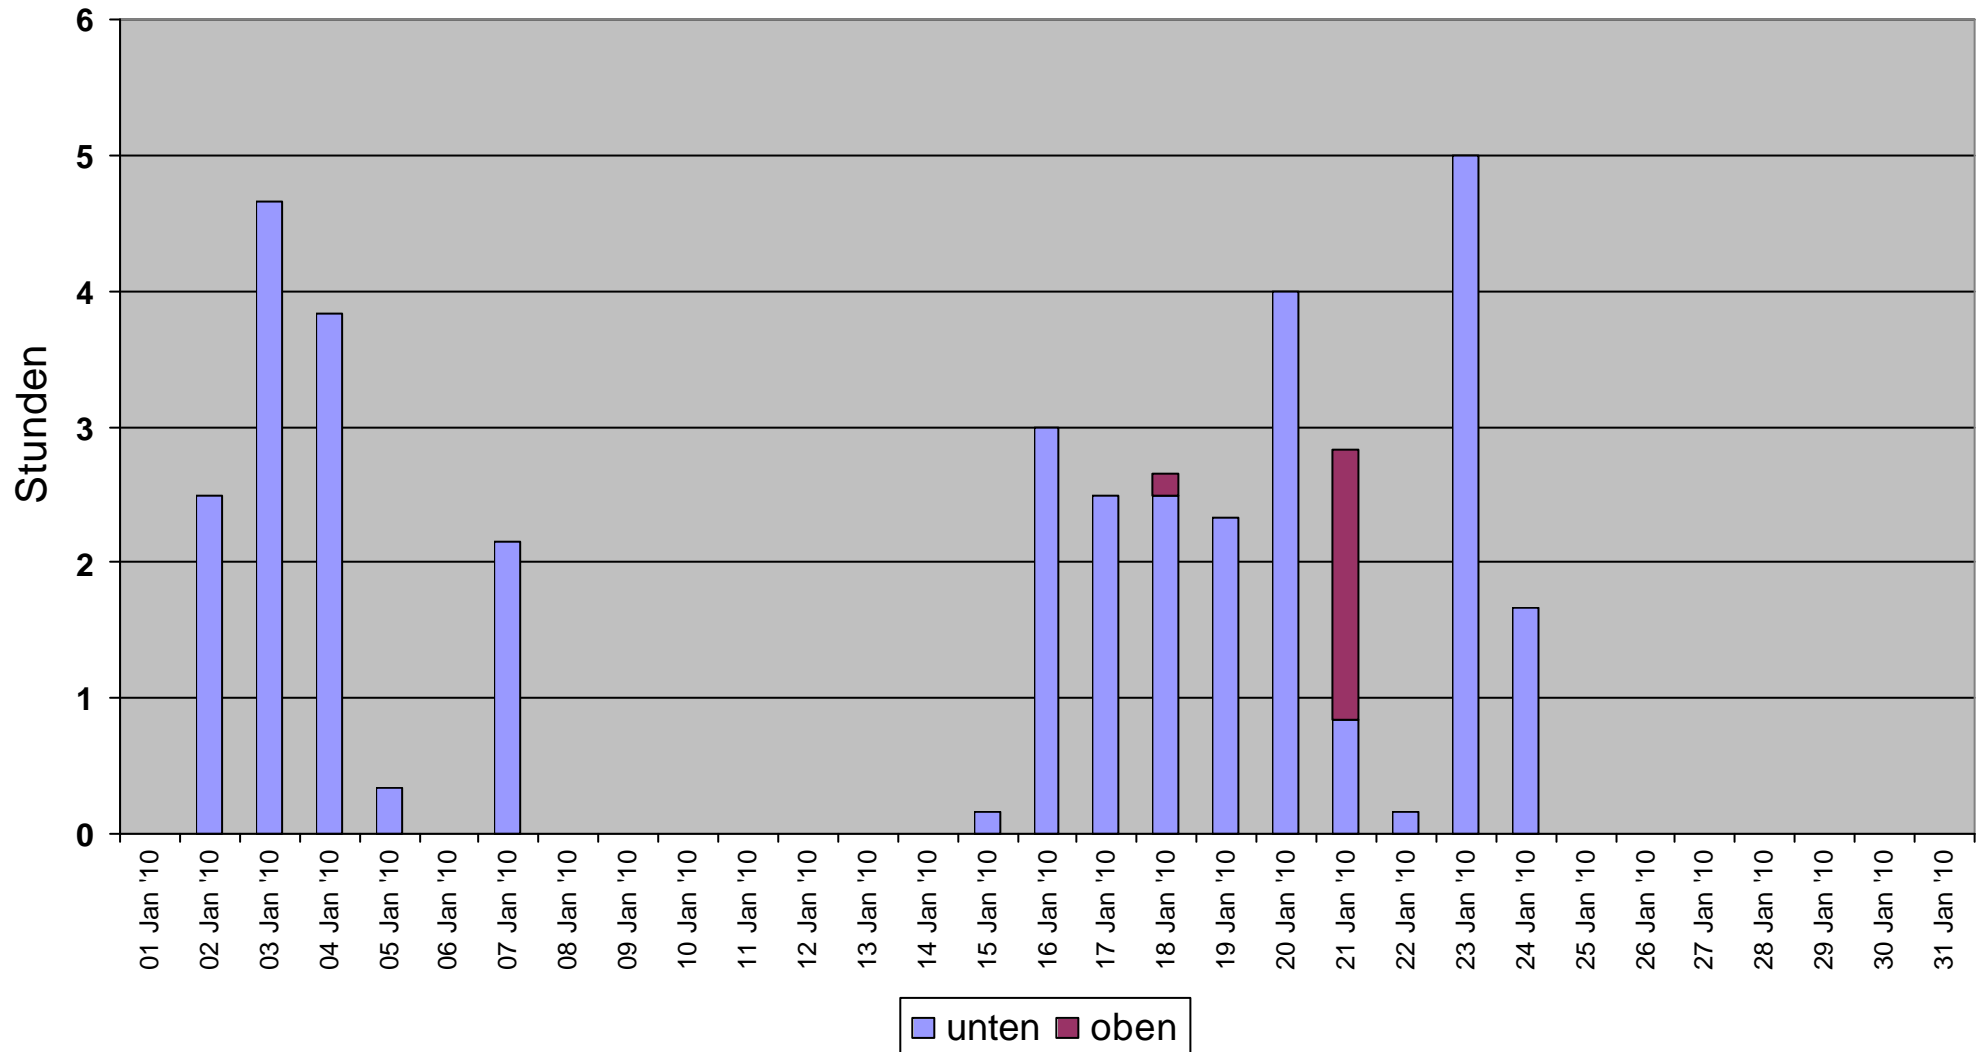

Monatsdiagramm der Ladezeiten Januar 2010

Oben (h): **1134**
Unten (h): **37.8**