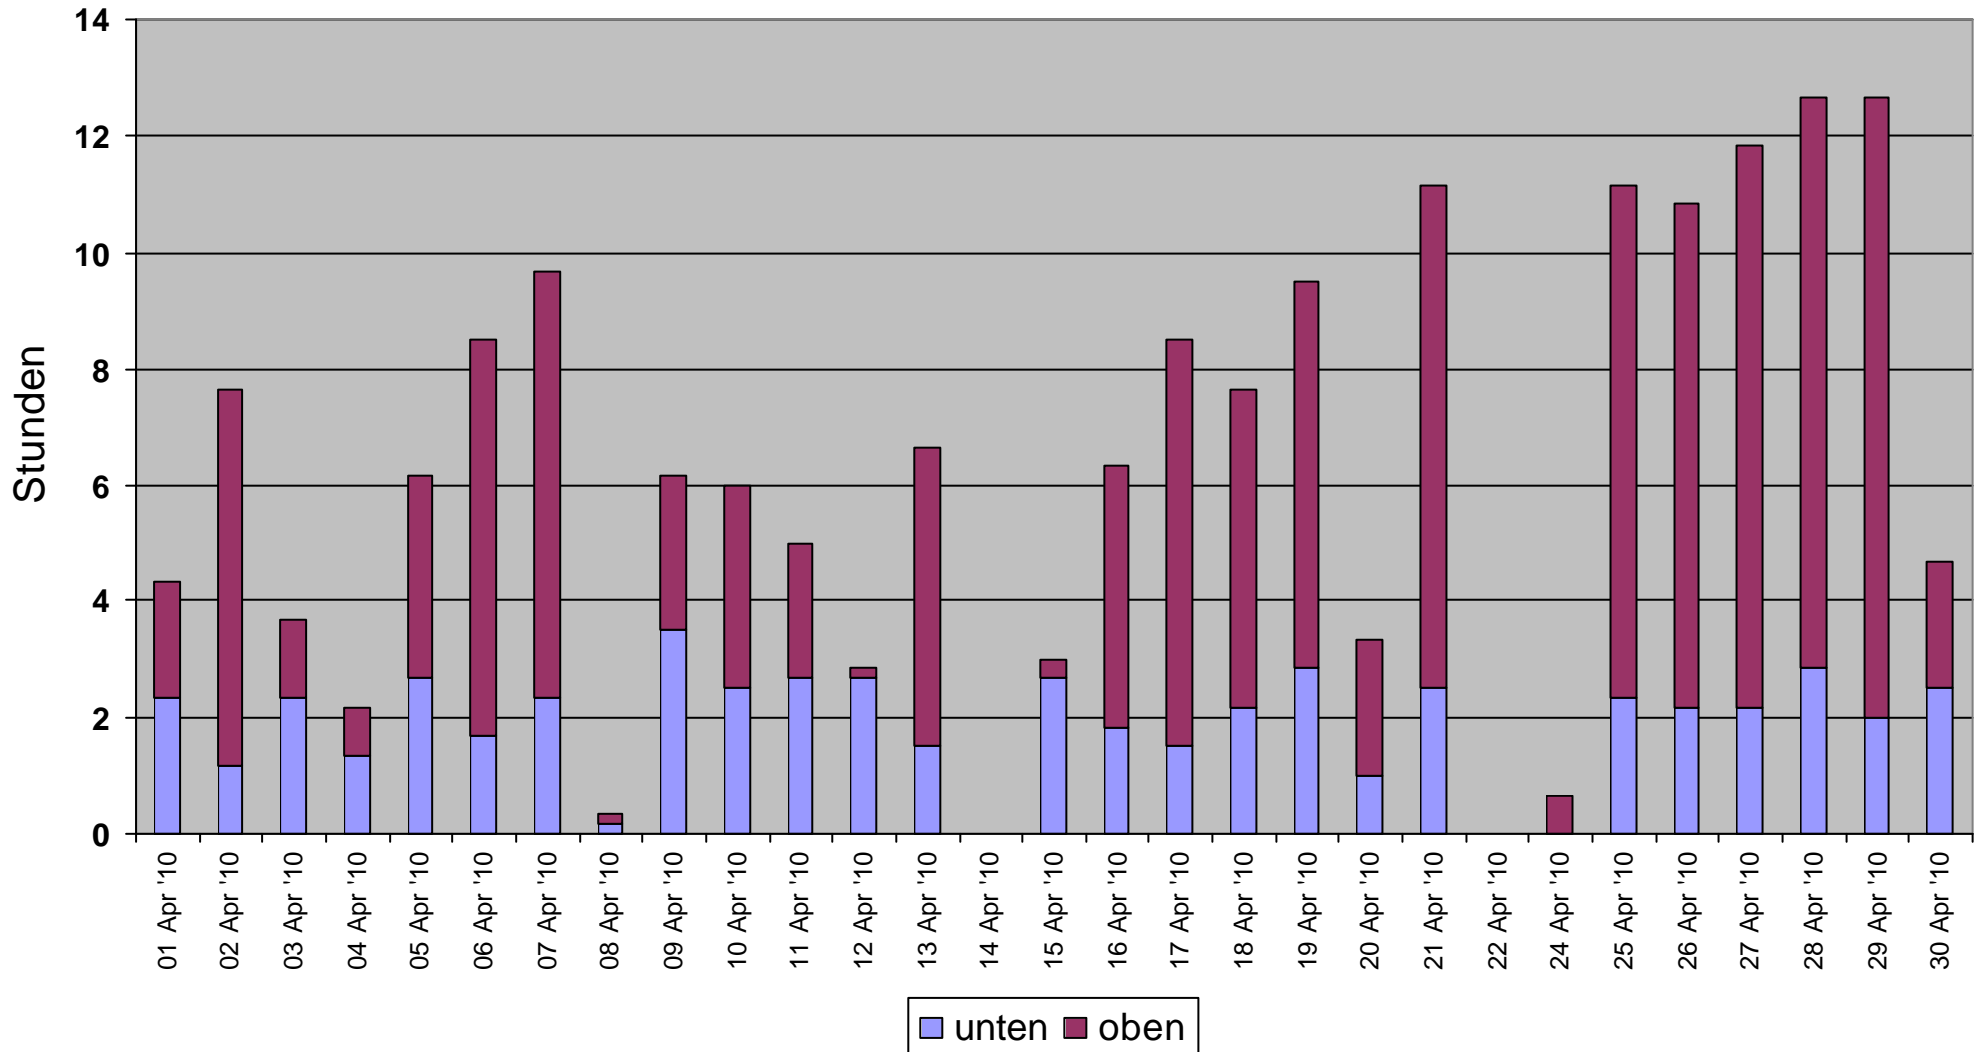

# Monatsdiagramm der Ladezeiten Mai 2010

Oben (h): **1134**  
Unten (h): **158**

# Monatsdiagramm der Ladezeiten April 2010

Oben (h): **1134**  
Unten (h): **183**