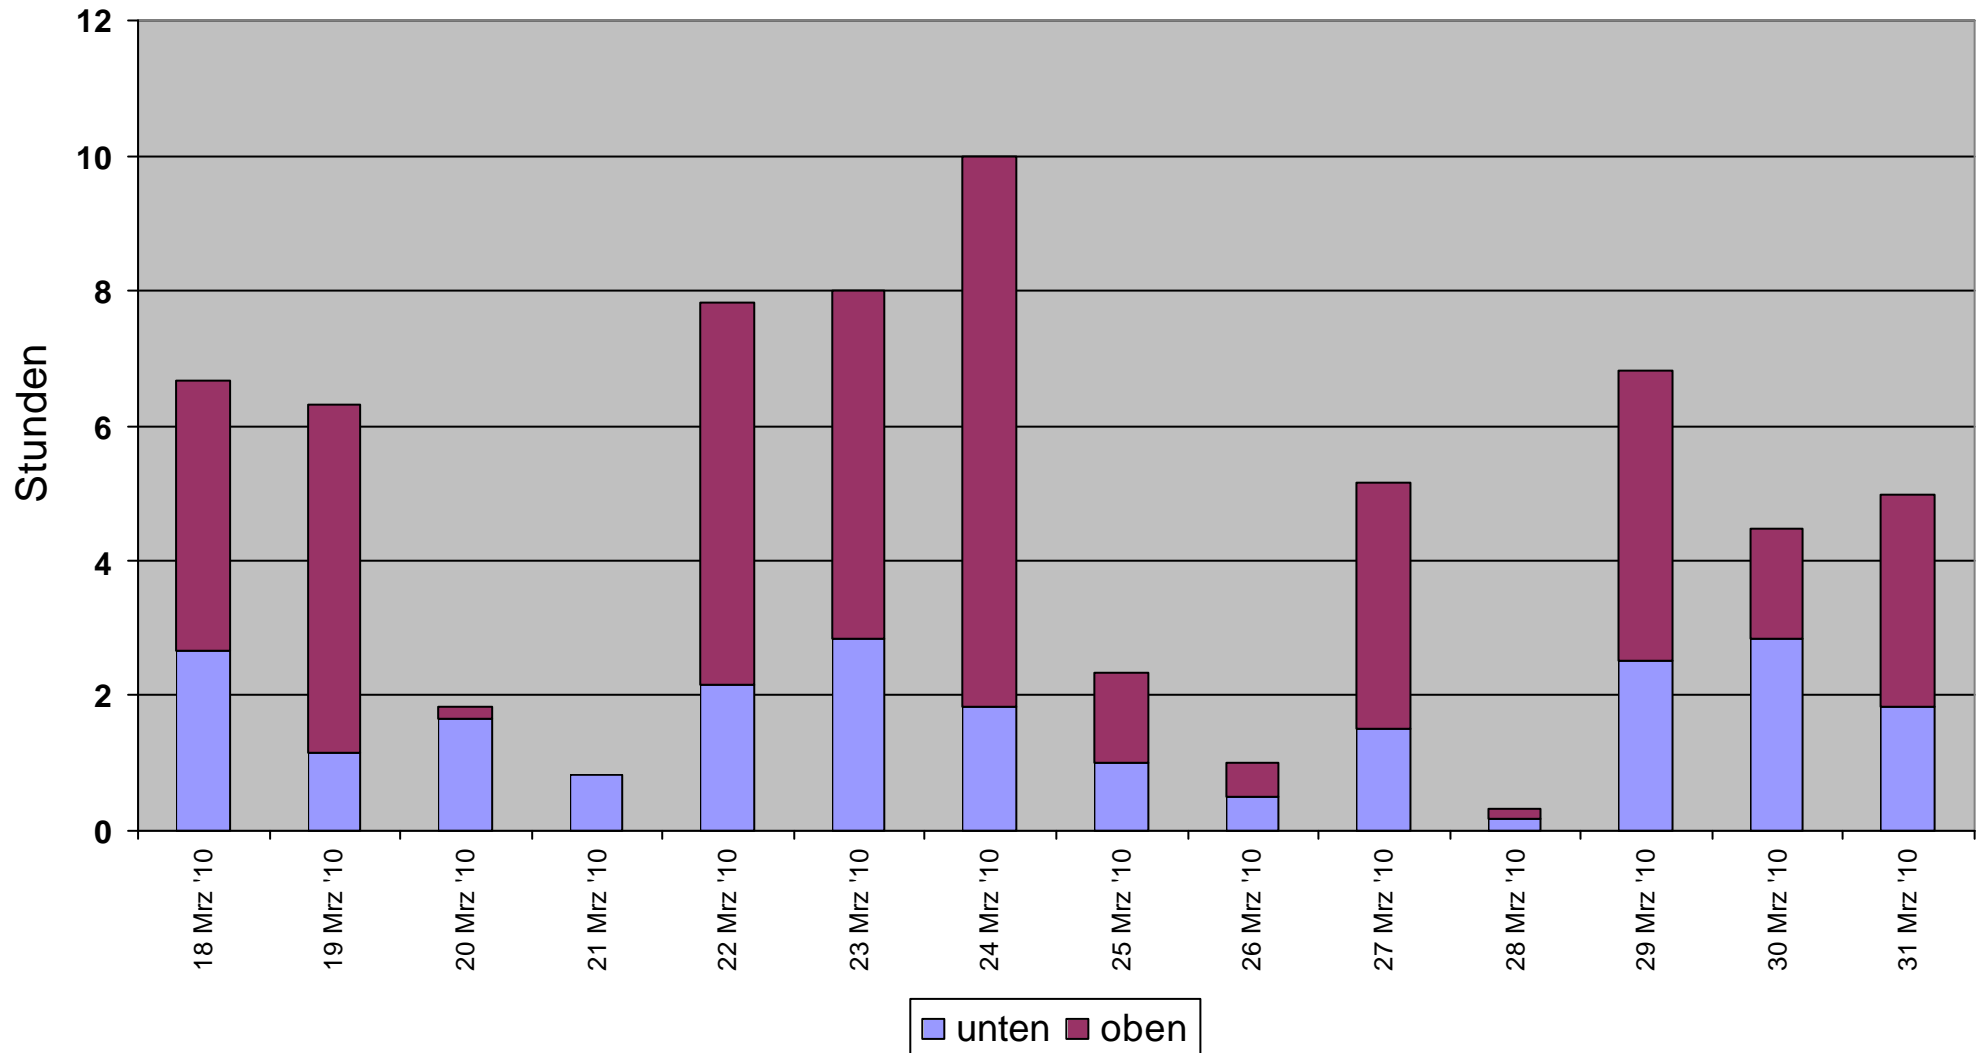

Monatsdiagramm der Ladezeiten März 2010

Oben (h): **1134**
Unten (h): **66.7**