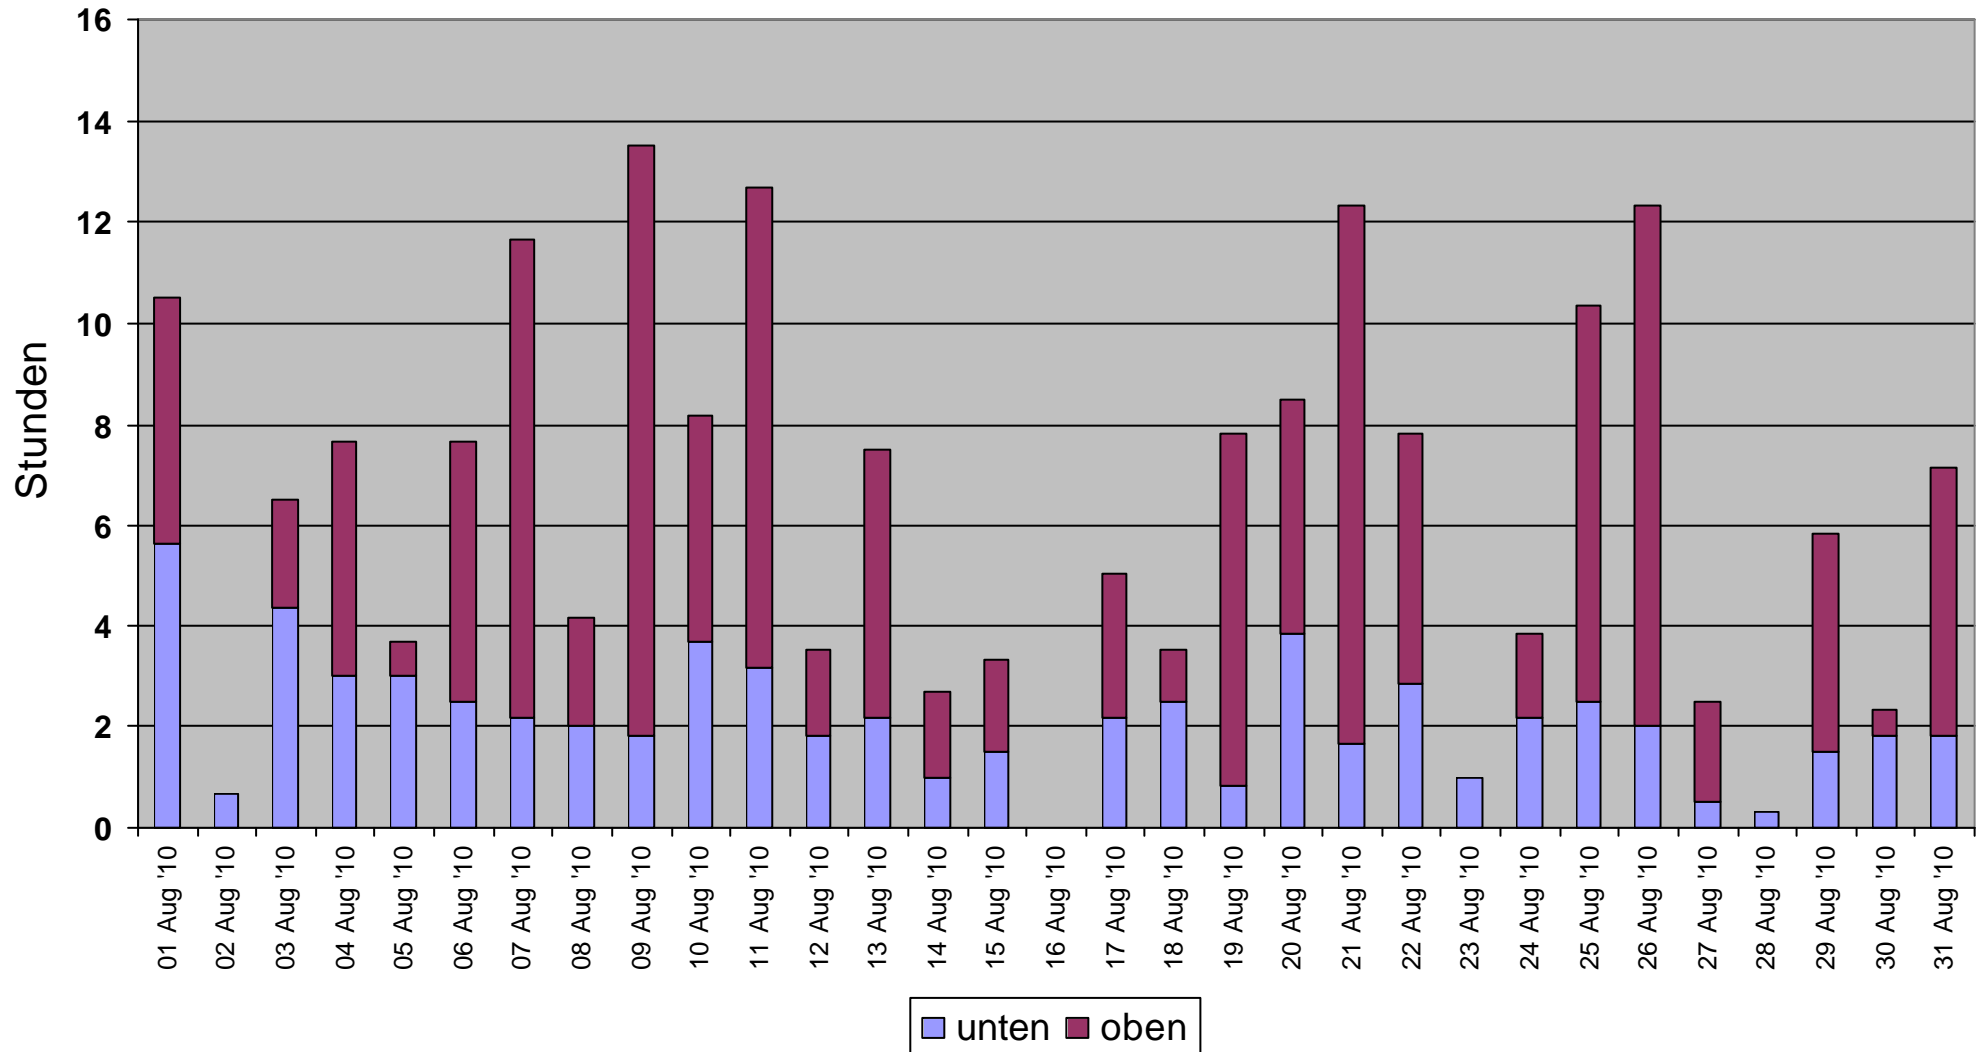

Monatsdiagramm der Ladezeiten August 2010

Oben (h): **1134**
Unten (h): **194**