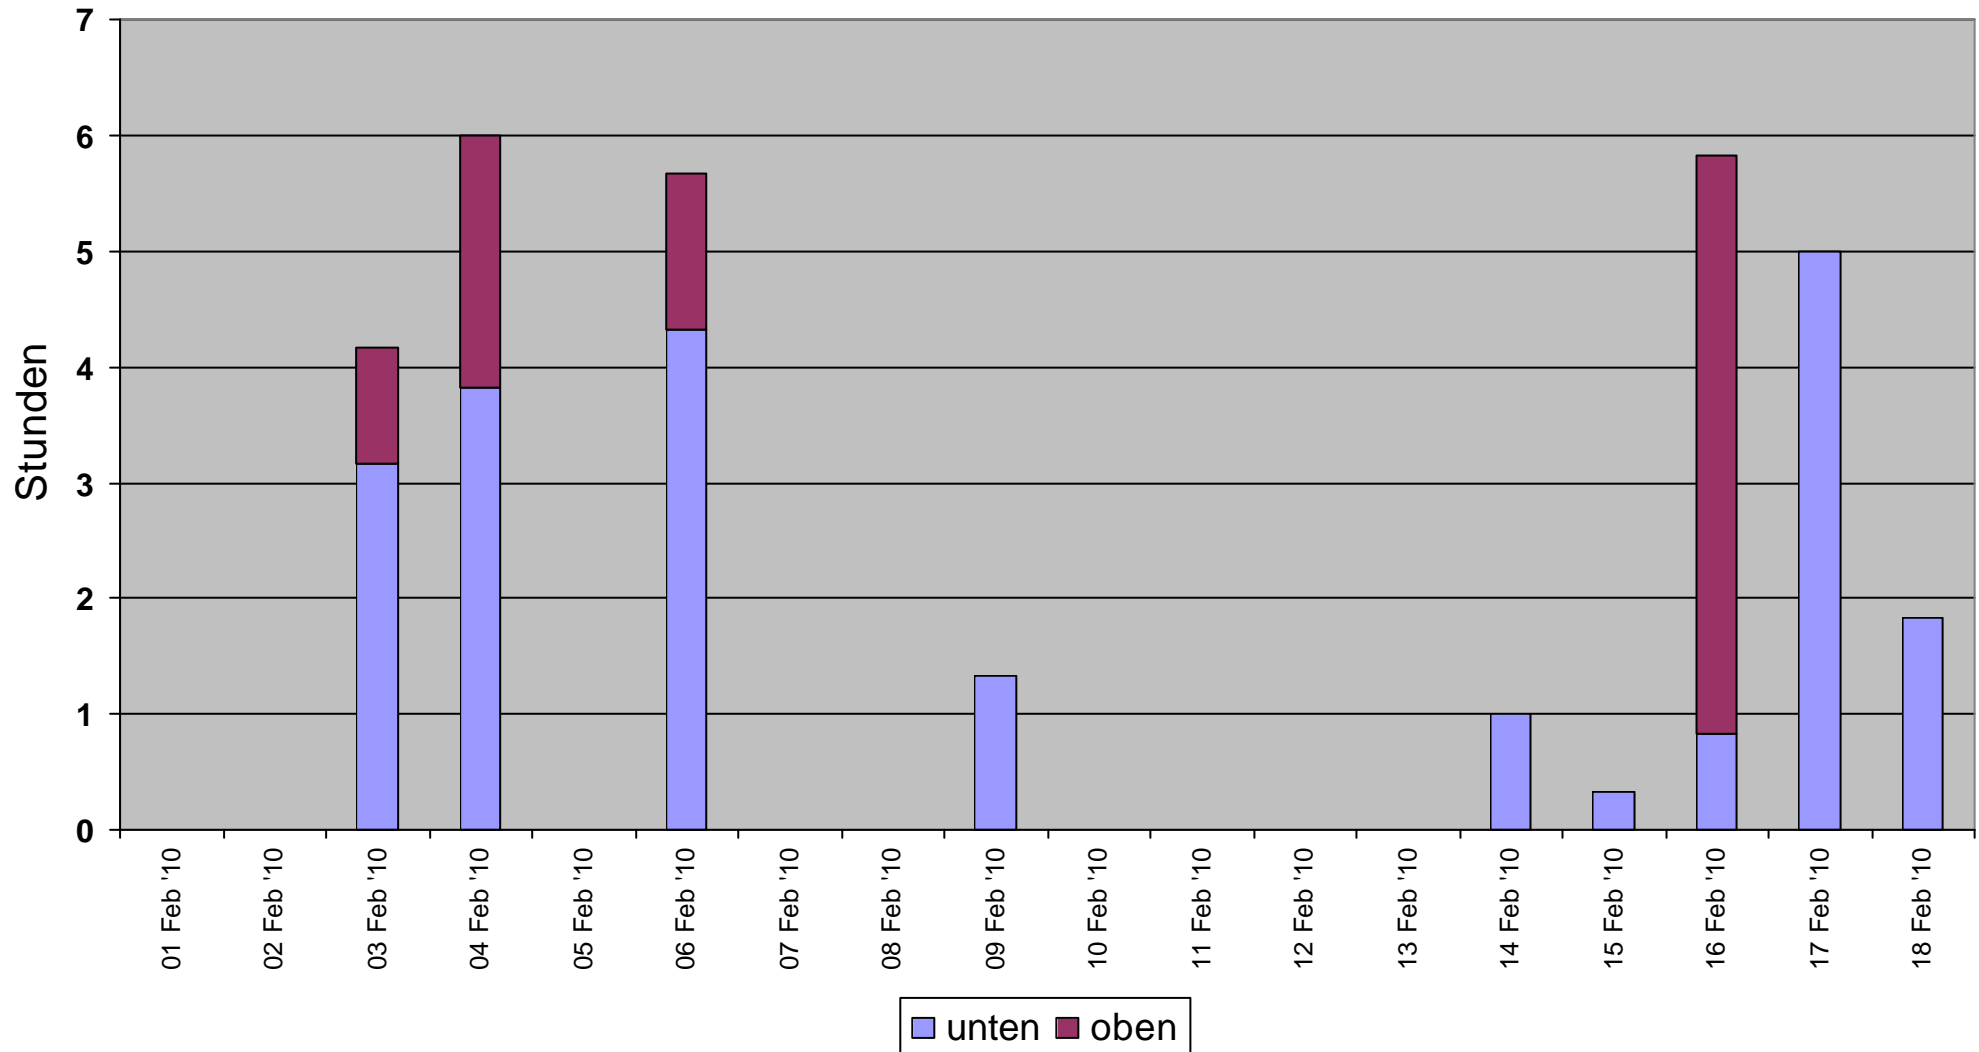

Monatsdiagramm der Ladezeiten Februar 2010

Oben (h): **1134**
Unten (h): **31.2**