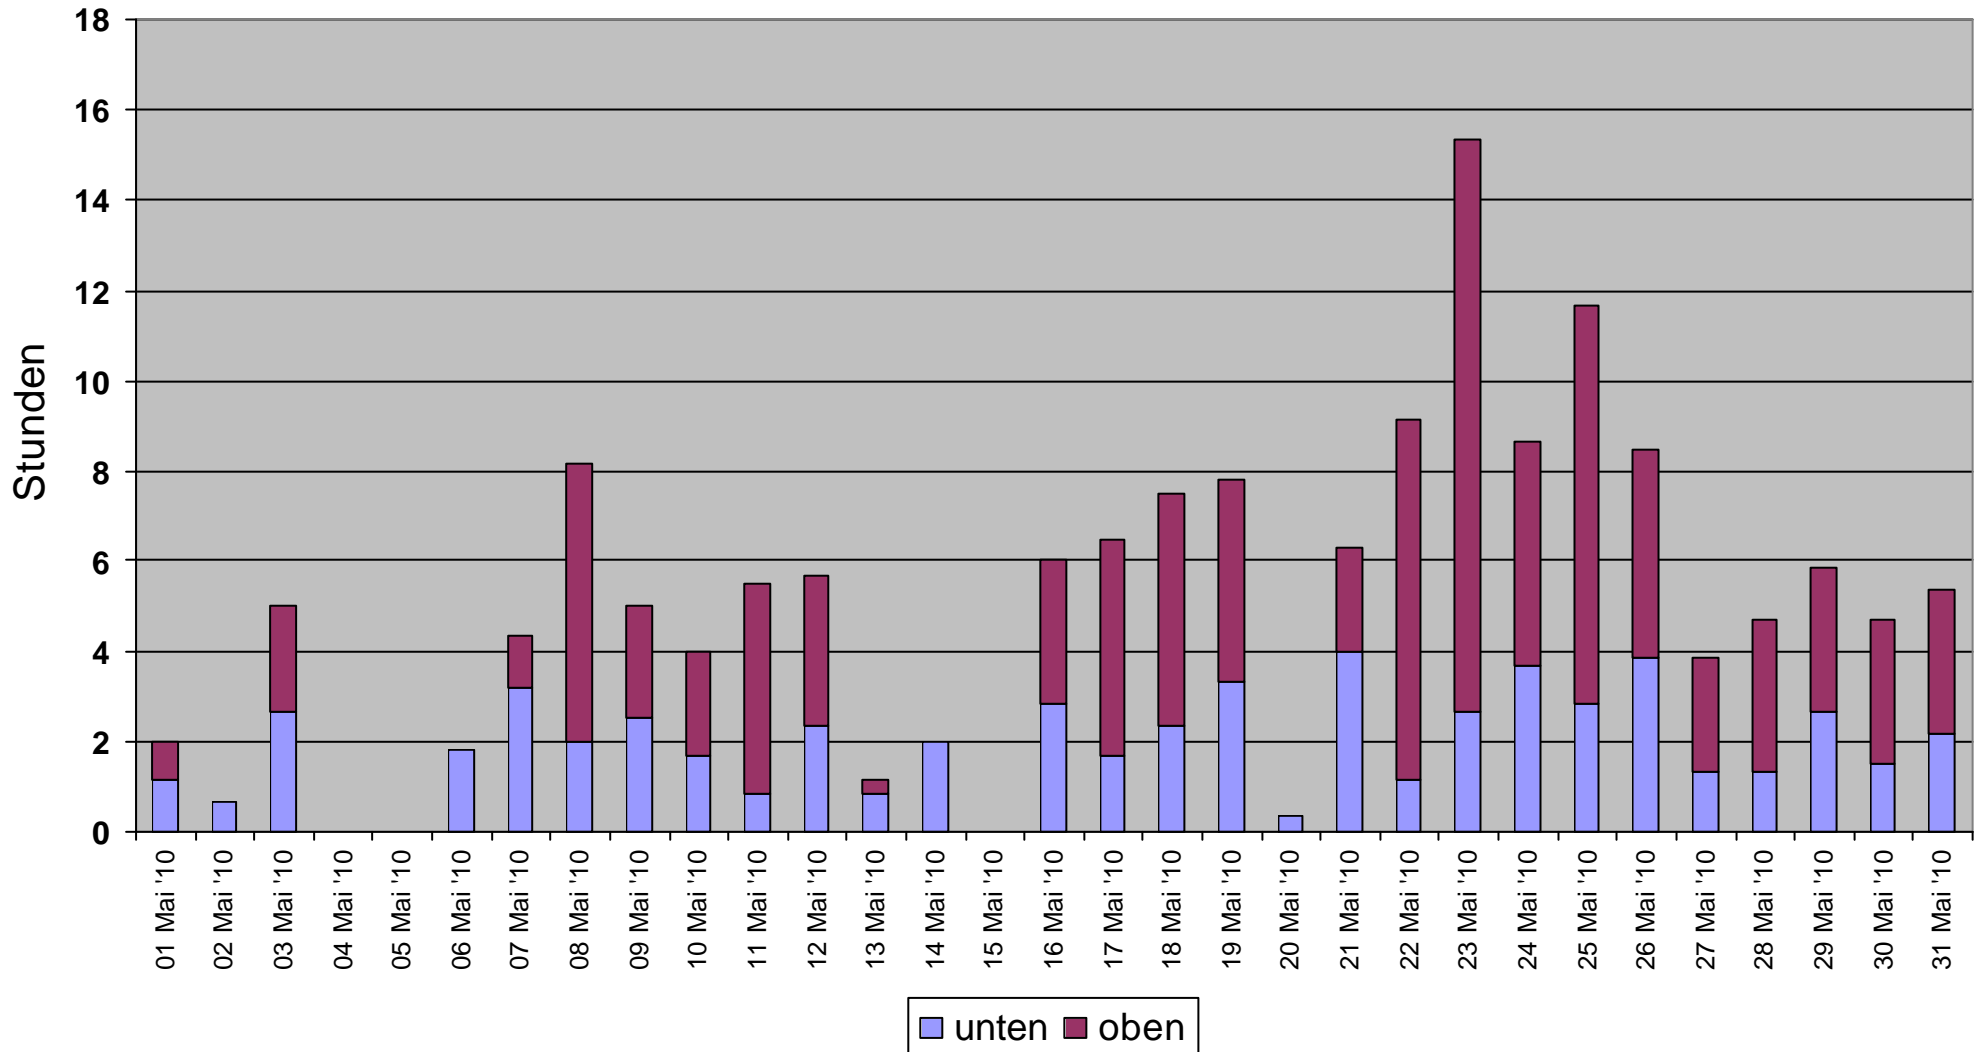

Monatsdiagramm der Ladezeiten Mai 2010

Oben (h): **1134**
Unten (h): **158**