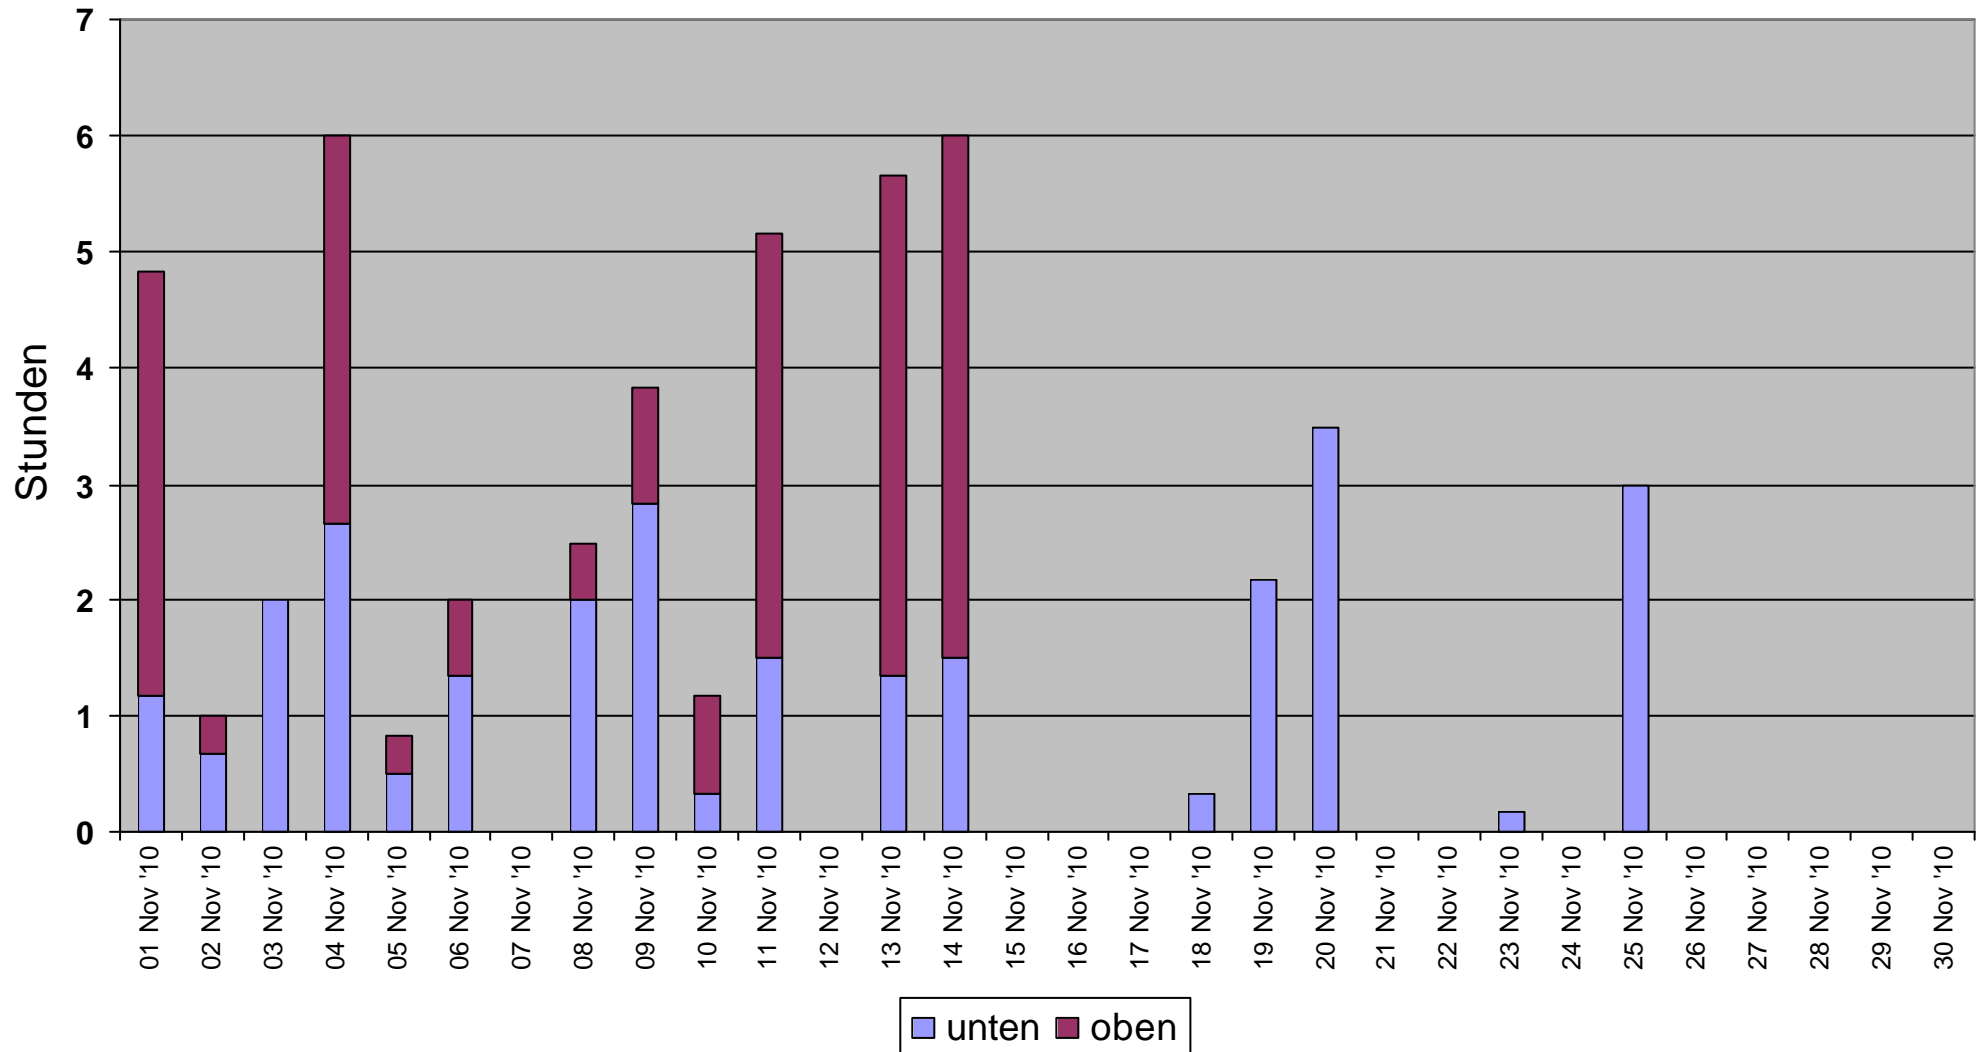

# Monatsdiagramm der Ladezeiten Dezember 2010

Oben (h): **1134**  
Unten (h): **15.3**

# Monatsdiagramm der Ladezeiten November 2010

Oben (h): **1134**  
Unten (h): **50.2**

# Monatsdiagramm der Ladezeiten Oktober 2010

Oben (h): **1134**  
Unten (h): **114**