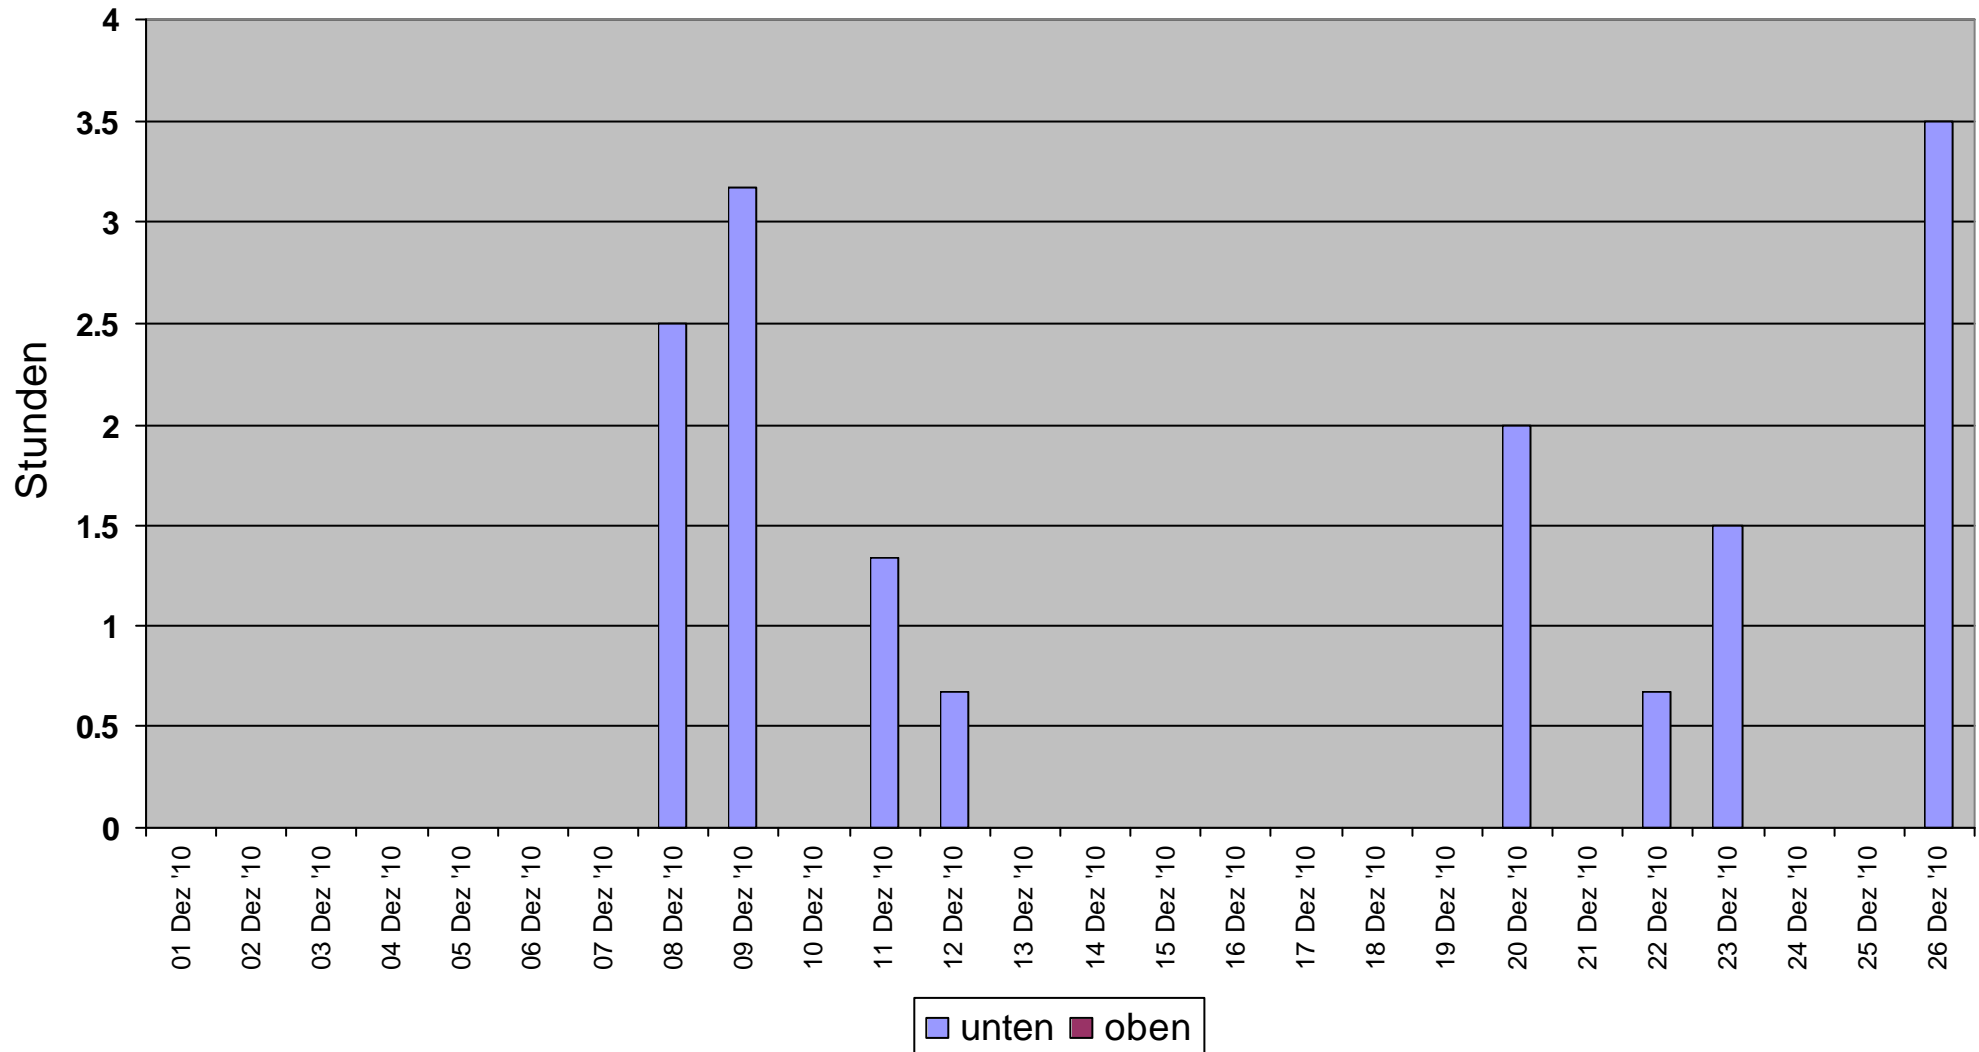

# Monatsdiagramm der Ladezeiten Dezember 2010

Oben (h): **1134**  
Unten (h): **15.3**