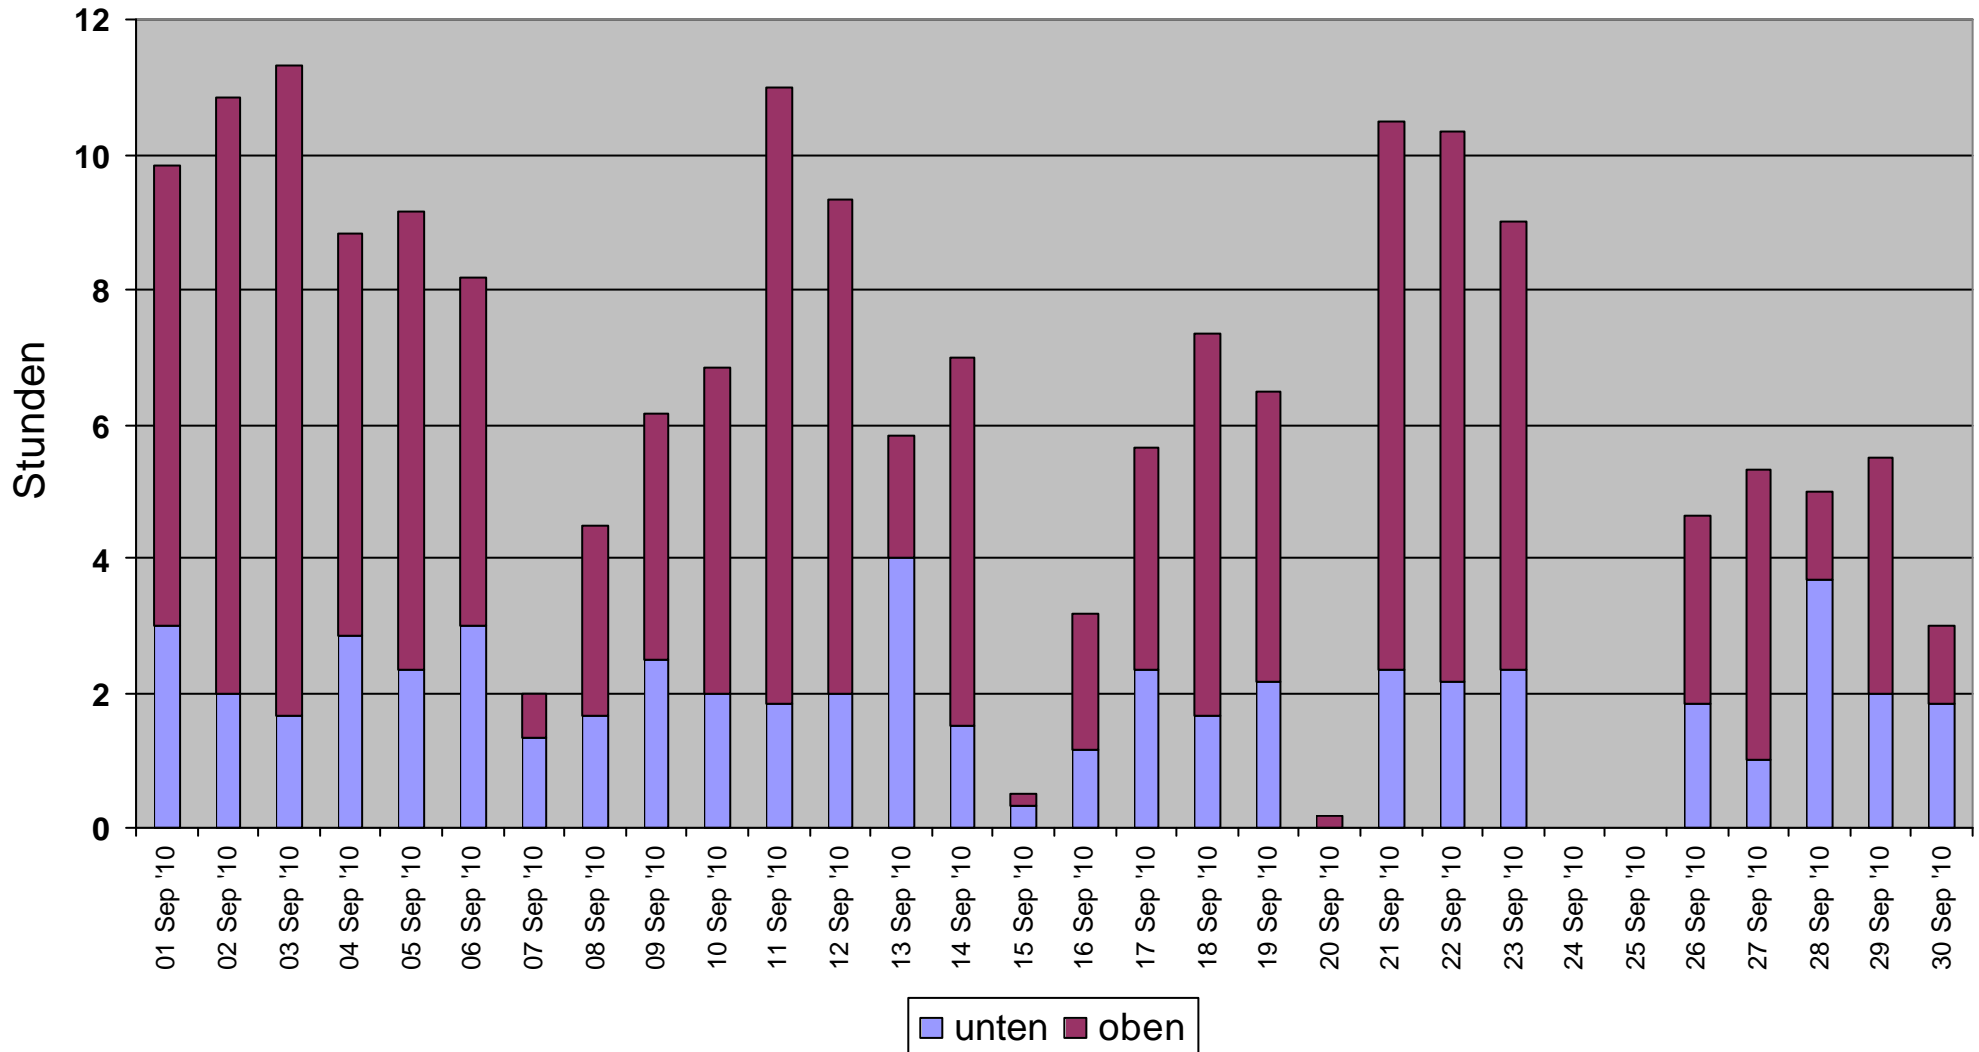

Monatsdiagramm der Ladezeiten September 2010

Oben (h): **1134**
Unten (h): **187**