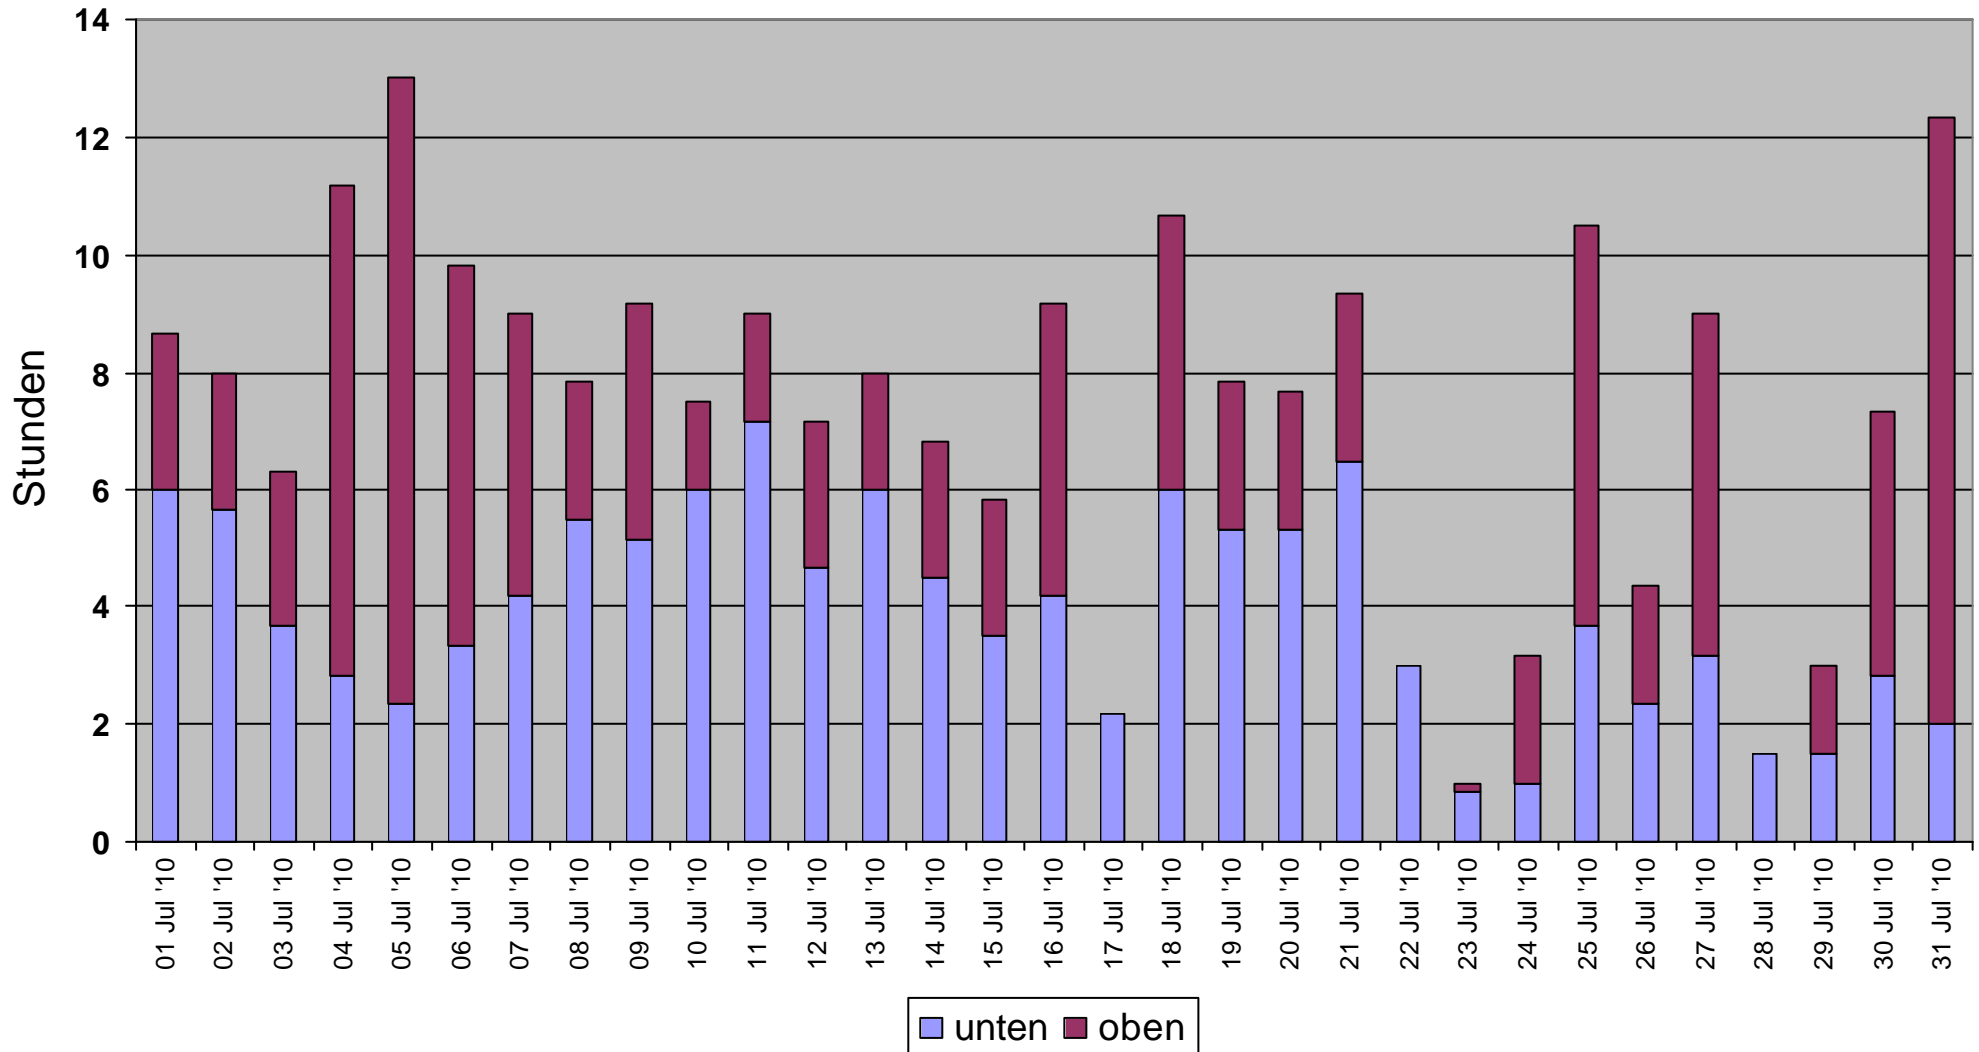

Monatsdiagramm der Ladezeiten Juli 2010

Oben (h): **1134**
Unten (h): **229**