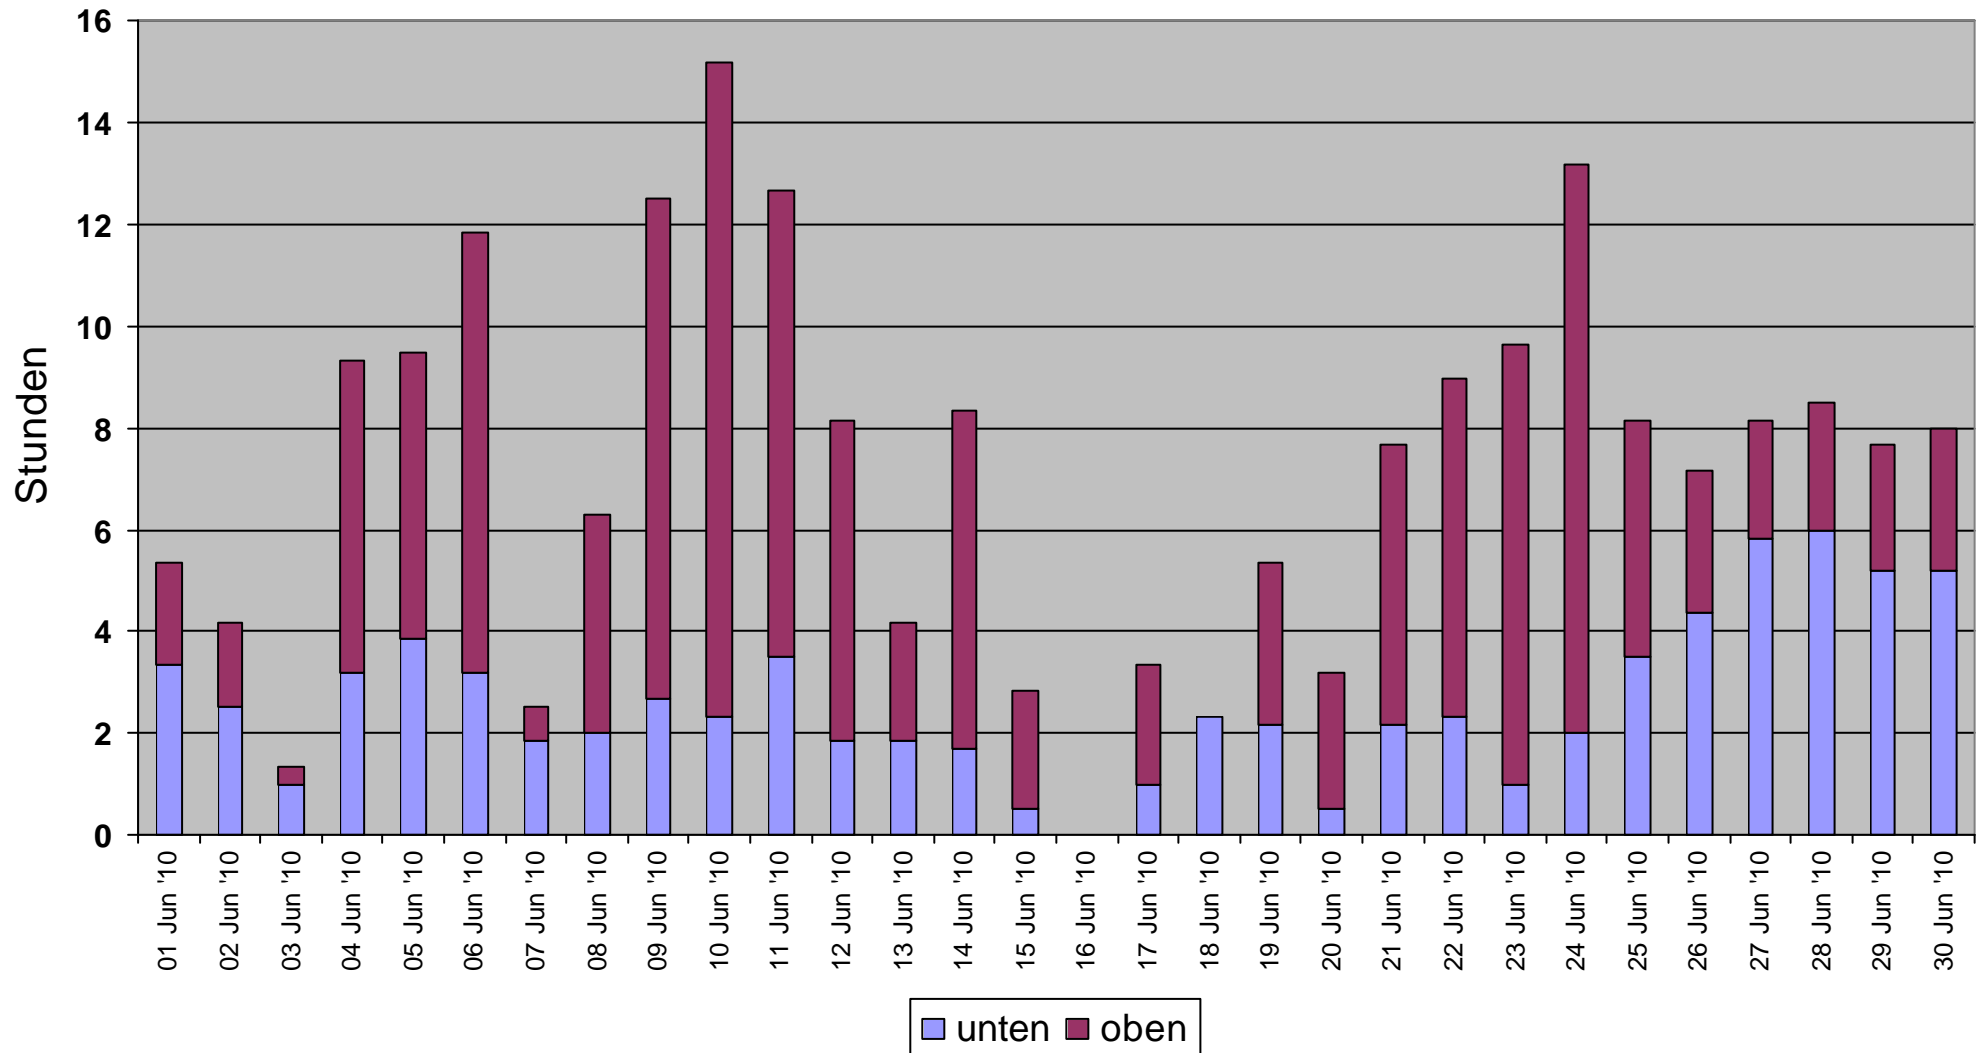

Monatsdiagramm der Ladezeiten Juni 2010

Oben (h): **1134**
Unten (h): **215**