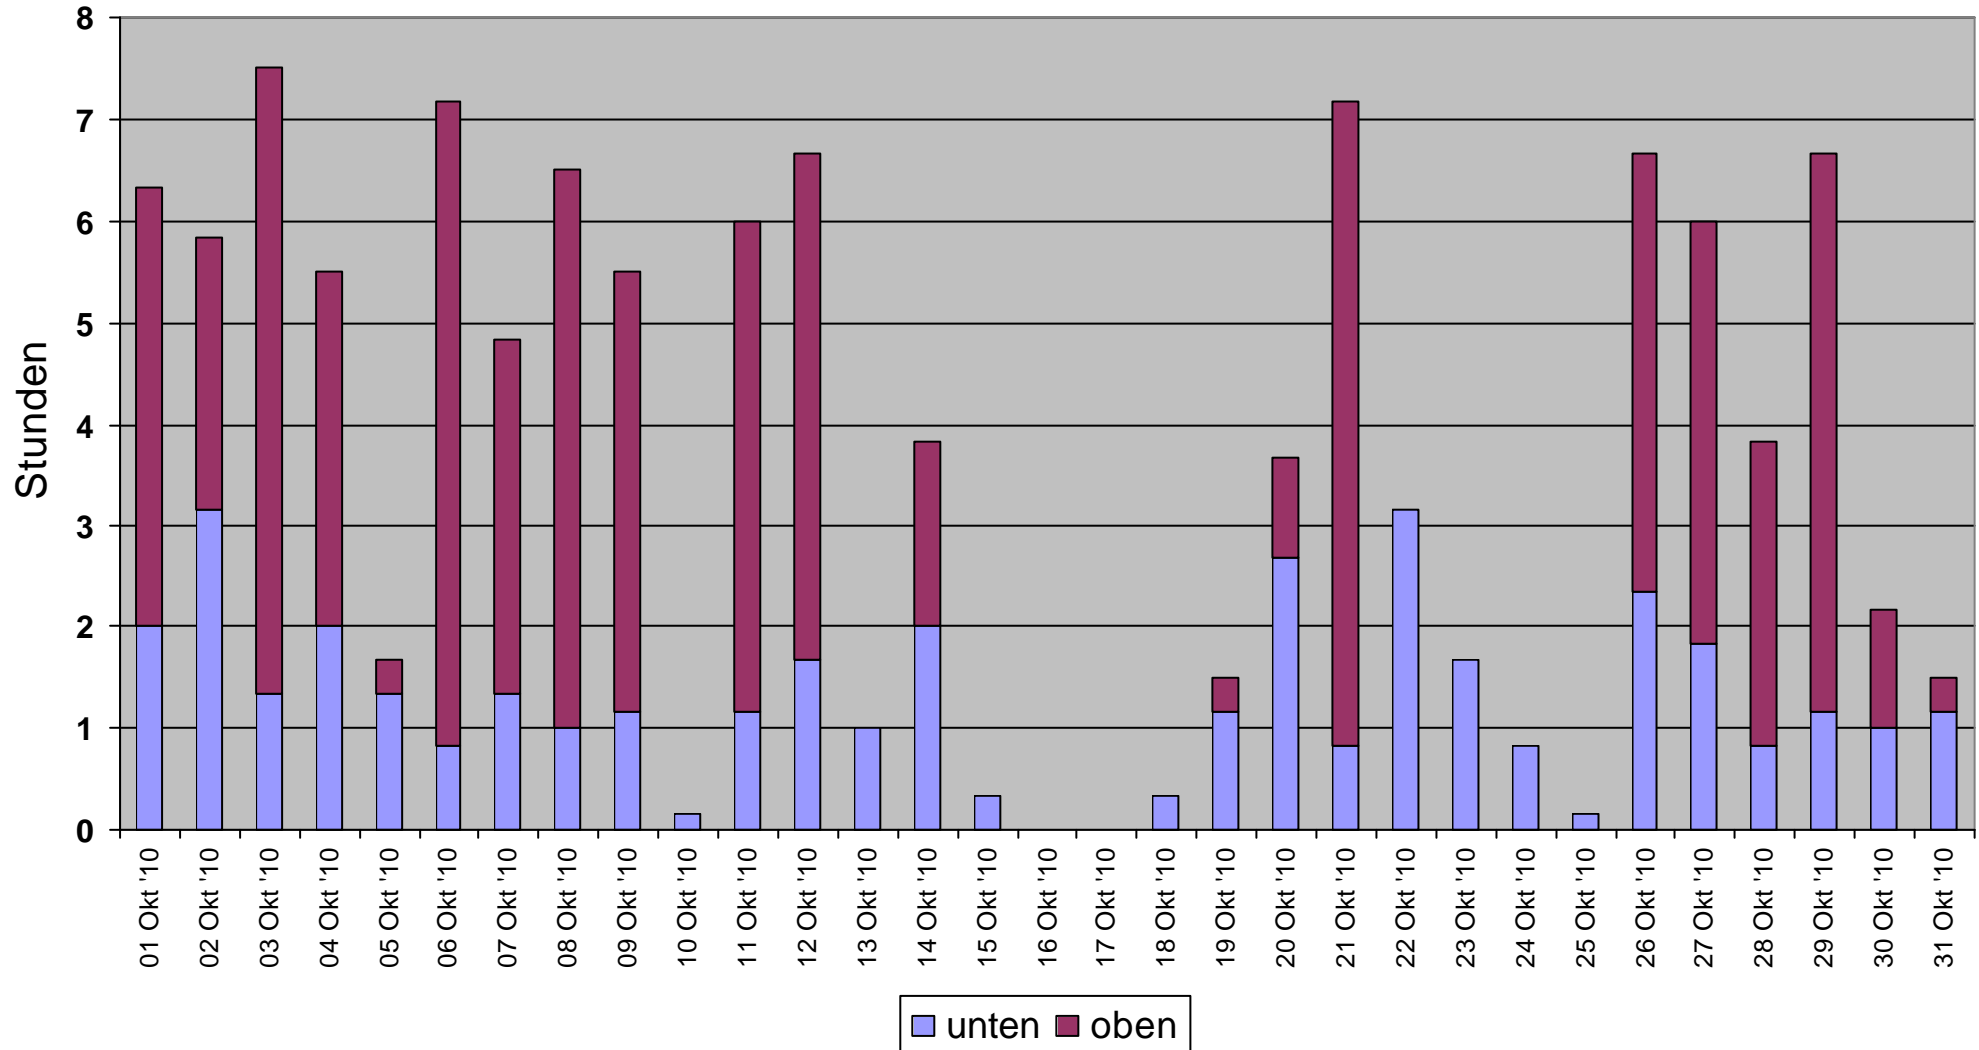

# Monatsdiagramm der Ladezeiten Dezember 2010

Oben (h): **1134**  
Unten (h): **15.3**

# Monatsdiagramm der Ladezeiten November 2010

Oben (h): **1134**  
Unten (h): **50.2**

# Monatsdiagramm der Ladezeiten Oktober 2010

Oben (h): **1134**  
Unten (h): **114**

# Jahresdiagramm der Ladezeiten 2010