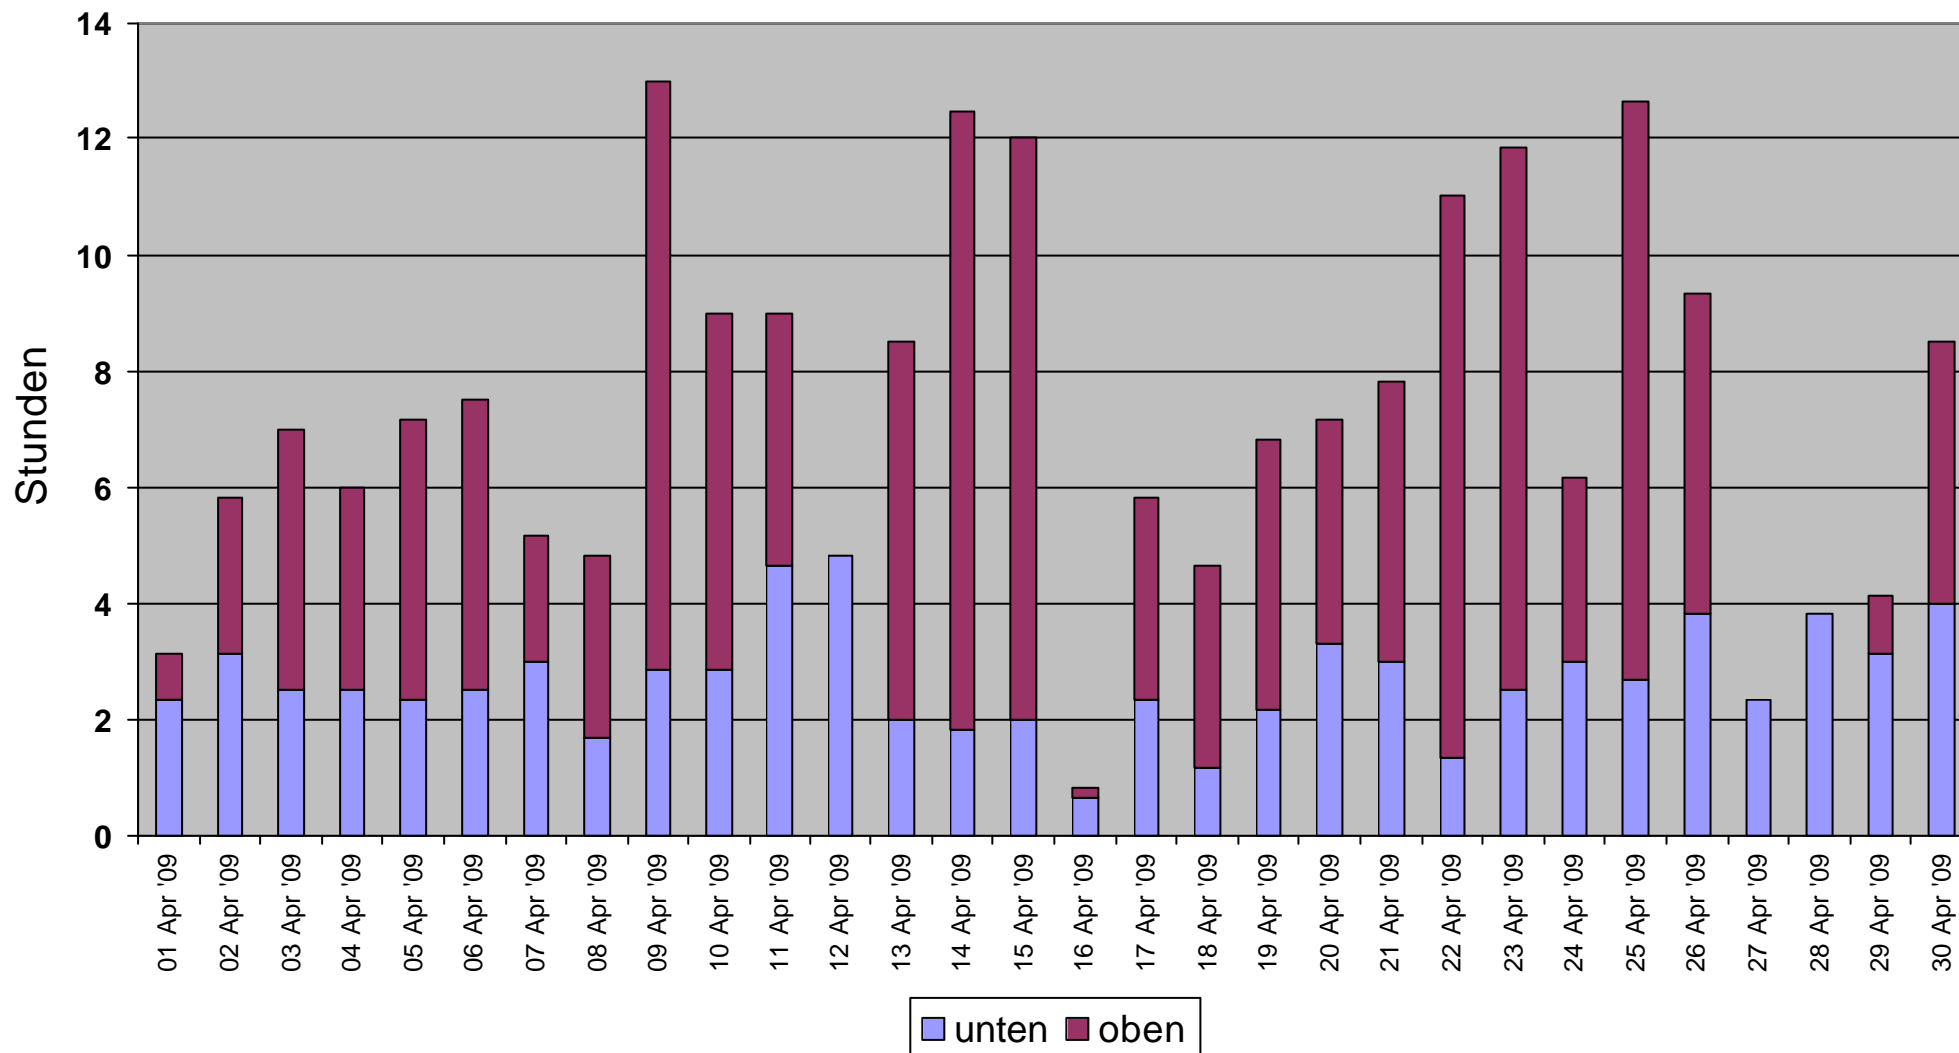

Oben (h): **1134**
Unten (h): **114**

Monatsdiagramm der Ladezeiten September 2009

Oben (h): **1134**
Unten (h): **184**

Monatsdiagramm der Ladezeiten August 2009

Oben (h): **1134**

Unten (h): **237**

Monatsdiagramm der Ladezeiten Juli 2009

Oben (h): **1134**

Unten (h): **229**

Monatsdiagramm der Ladezeiten Juni 2009

Oben (h): **1134**
Unten (h): **229**

Monatsdiagramm der Ladezeiten Mai 2009

Oben (h): **1134**
Unten (h): **225**

Monatsdiagramm der Ladezeiten April 2009

Oben (h): **1134**

Unten (h): **218**

Monatsdiagramm der Ladezeiten März 2009

Oben (h): **1134**

Unten (h): **118**

Monatsdiagramm der Ladezeiten Februar 2009

Oben (h): **1134**

Unten (h): **67**