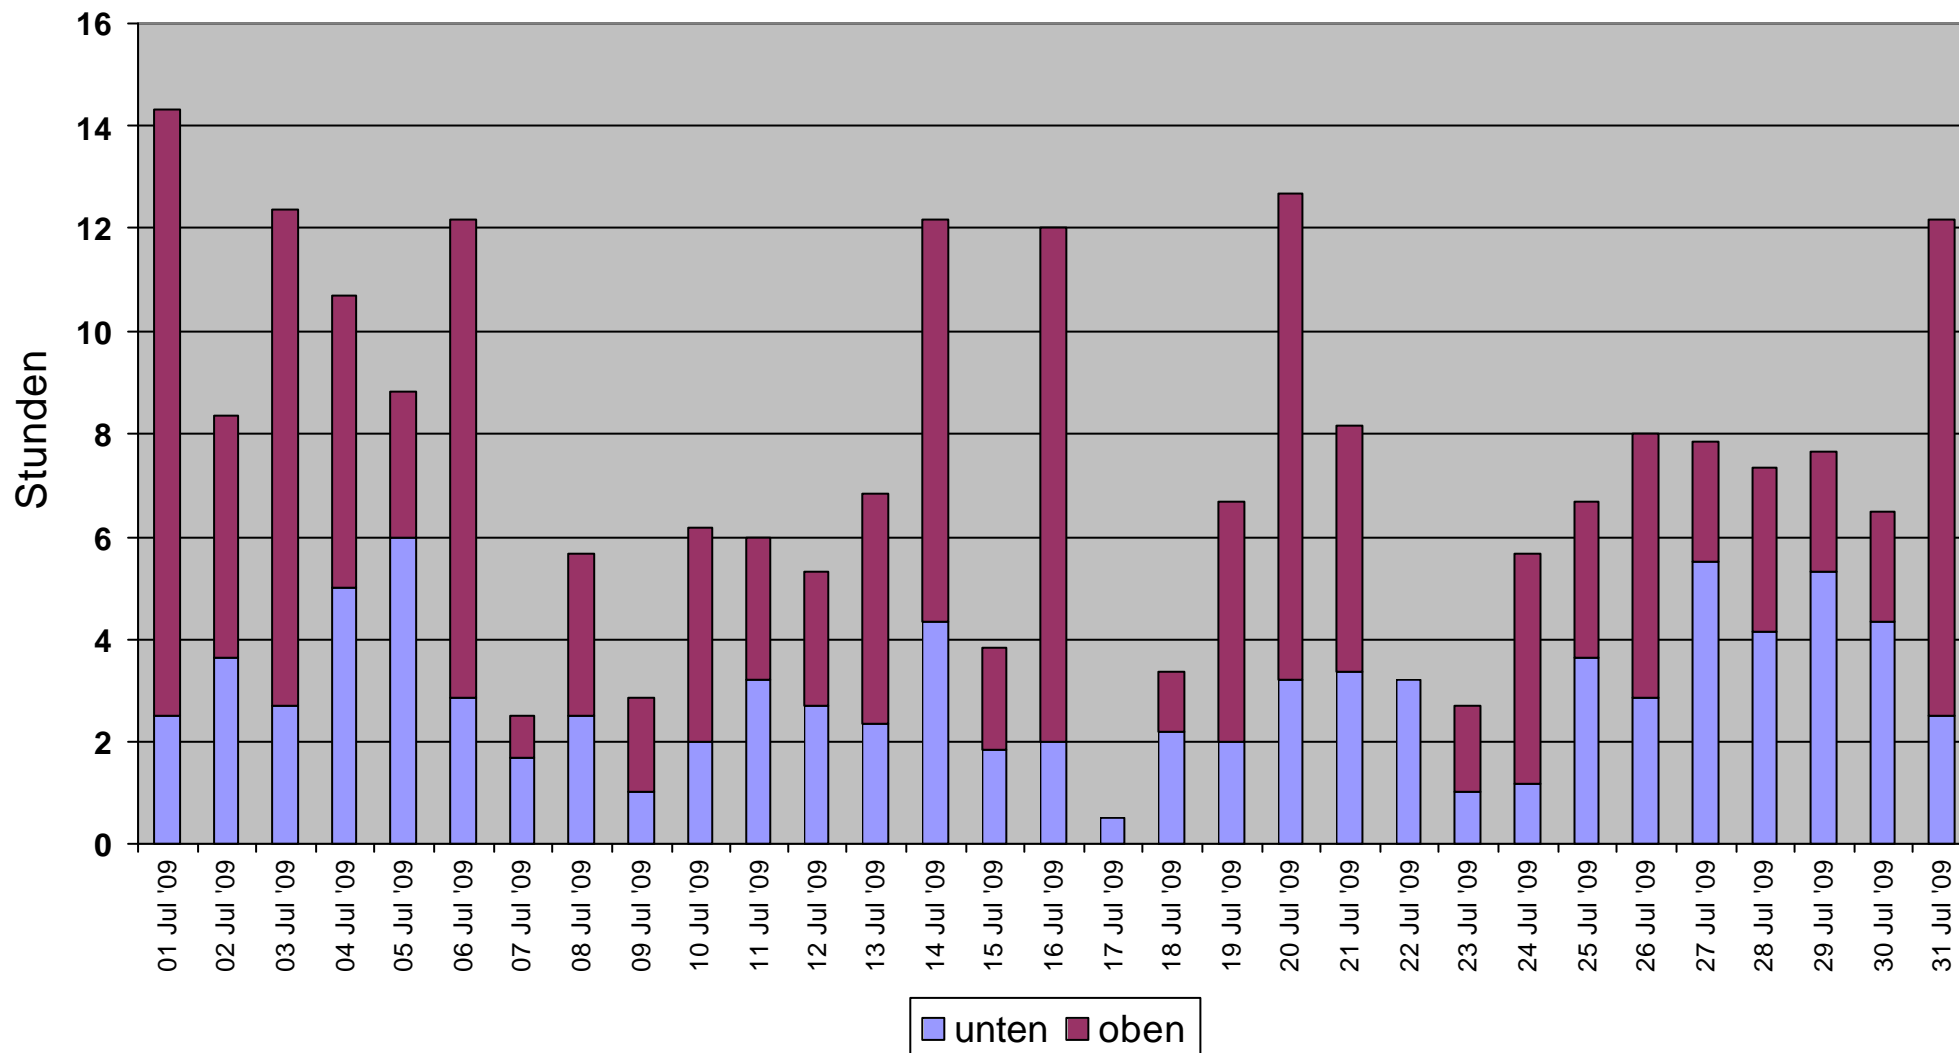

Monatsdiagramm der Ladezeiten Dezember 2009

Oben (h): **1134**

Unten (h): **29.3**

Monatsdiagramm der Ladezeiten November 2009

Oben (h): **1134**
Unten (h): **68.8**

Monatsdiagramm der Ladezeiten Oktober 2009

Oben (h): **1134**
Unten (h): **114**

Monatsdiagramm der Ladezeiten September 2009

Oben (h): **1134**
Unten (h): **184**

Monatsdiagramm der Ladezeiten August 2009

Oben (h): **1134**

Unten (h): **237**

Monatsdiagramm der Ladezeiten Juli 2009

Oben (h): **1134**

Unten (h): **229**

Monatsdiagramm der Ladezeiten Juni 2009

Oben (h): **1134**
Unten (h): **229**

Monatsdiagramm der Ladezeiten Mai 2009

Oben (h): **1134**
Unten (h): **225**

Monatsdiagramm der Ladezeiten April 2009