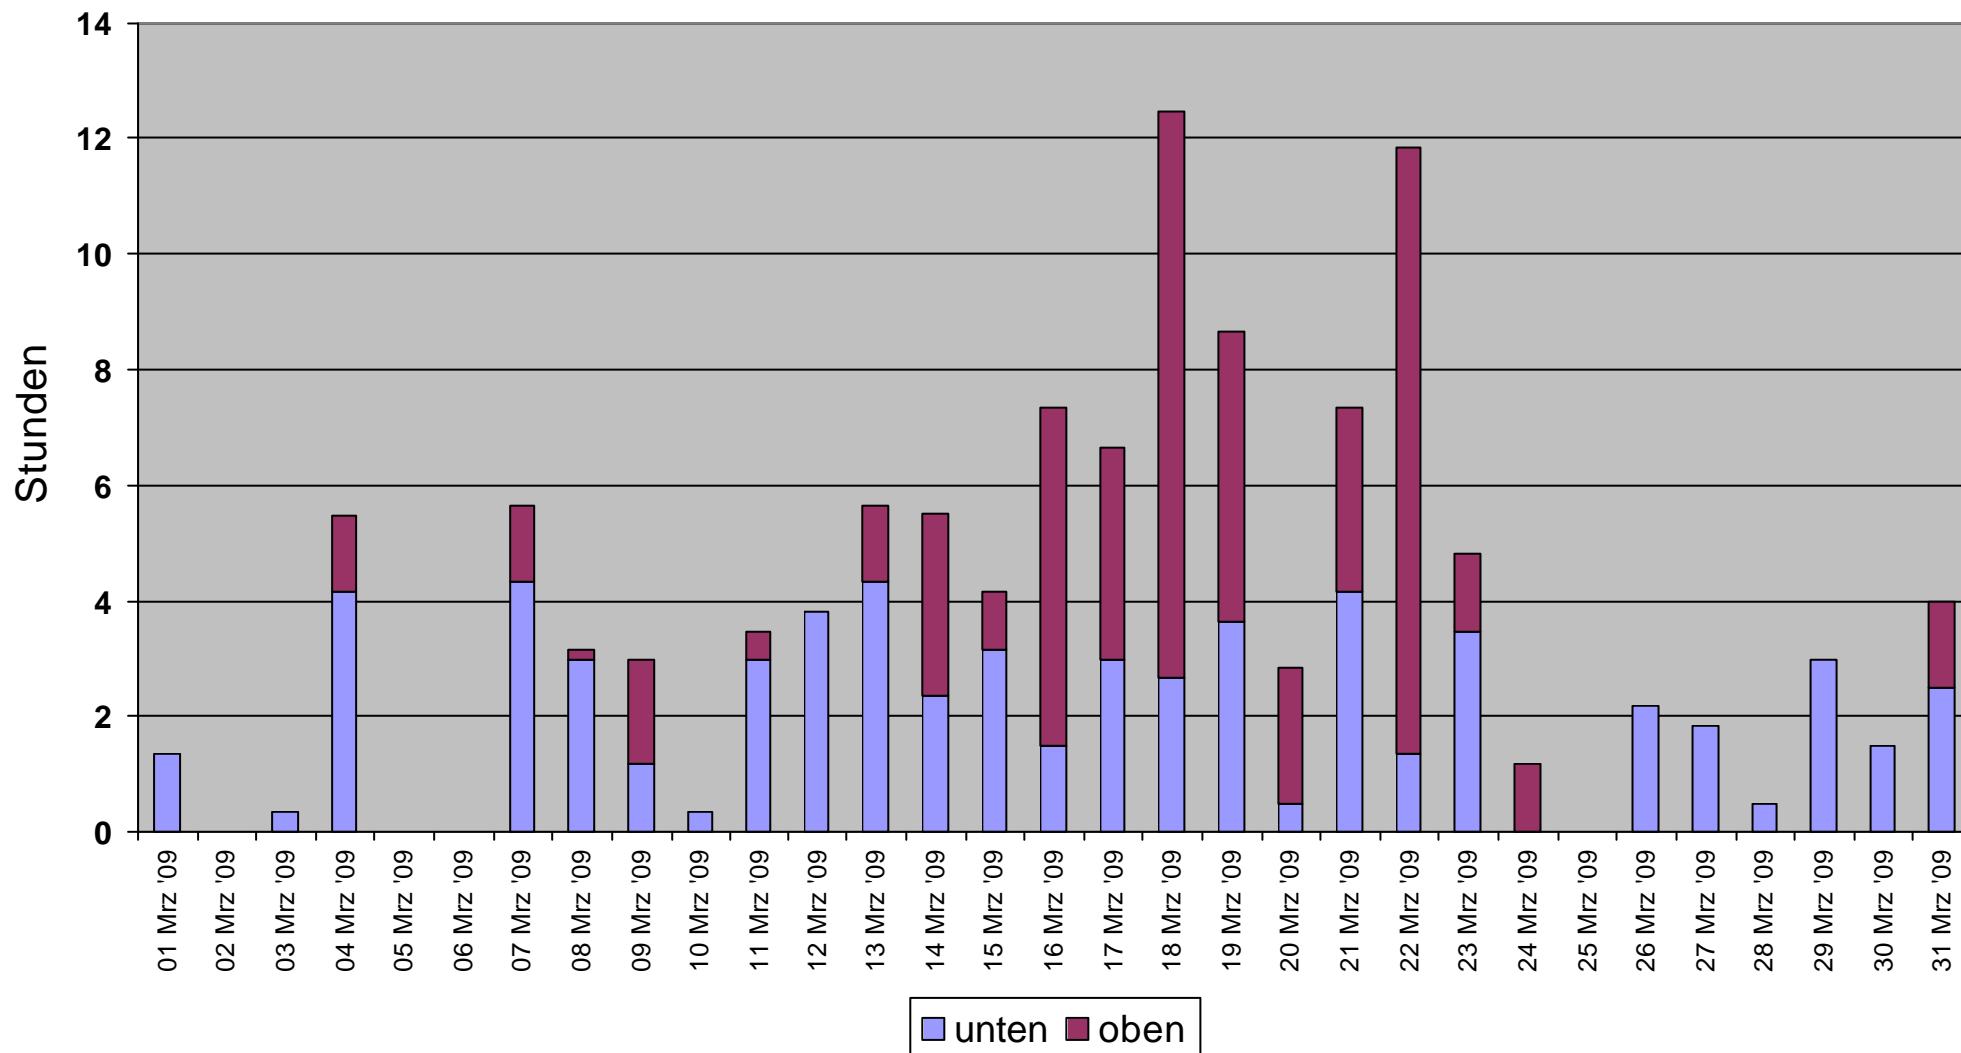

Oben (h): **1134**

Unten (h): **229**

Monatsdiagramm der Ladezeiten Juni 2009

Oben (h): **1134**
Unten (h): **229**

Monatsdiagramm der Ladezeiten Mai 2009

Oben (h): **1134**
Unten (h): **225**

Monatsdiagramm der Ladezeiten April 2009

Oben (h): **1134**

Unten (h): **218**

Monatsdiagramm der Ladezeiten März 2009

Oben (h): **1134**

Unten (h): **118**

Monatsdiagramm der Ladezeiten Februar 2009

Oben (h): **1134**

Unten (h): **67**

Monatsdiagramm der Ladezeiten Januar 2009

Oben (h): **1134**
Unten (h): **60.3**

Jahresdiagramm der Ladezeiten 2009