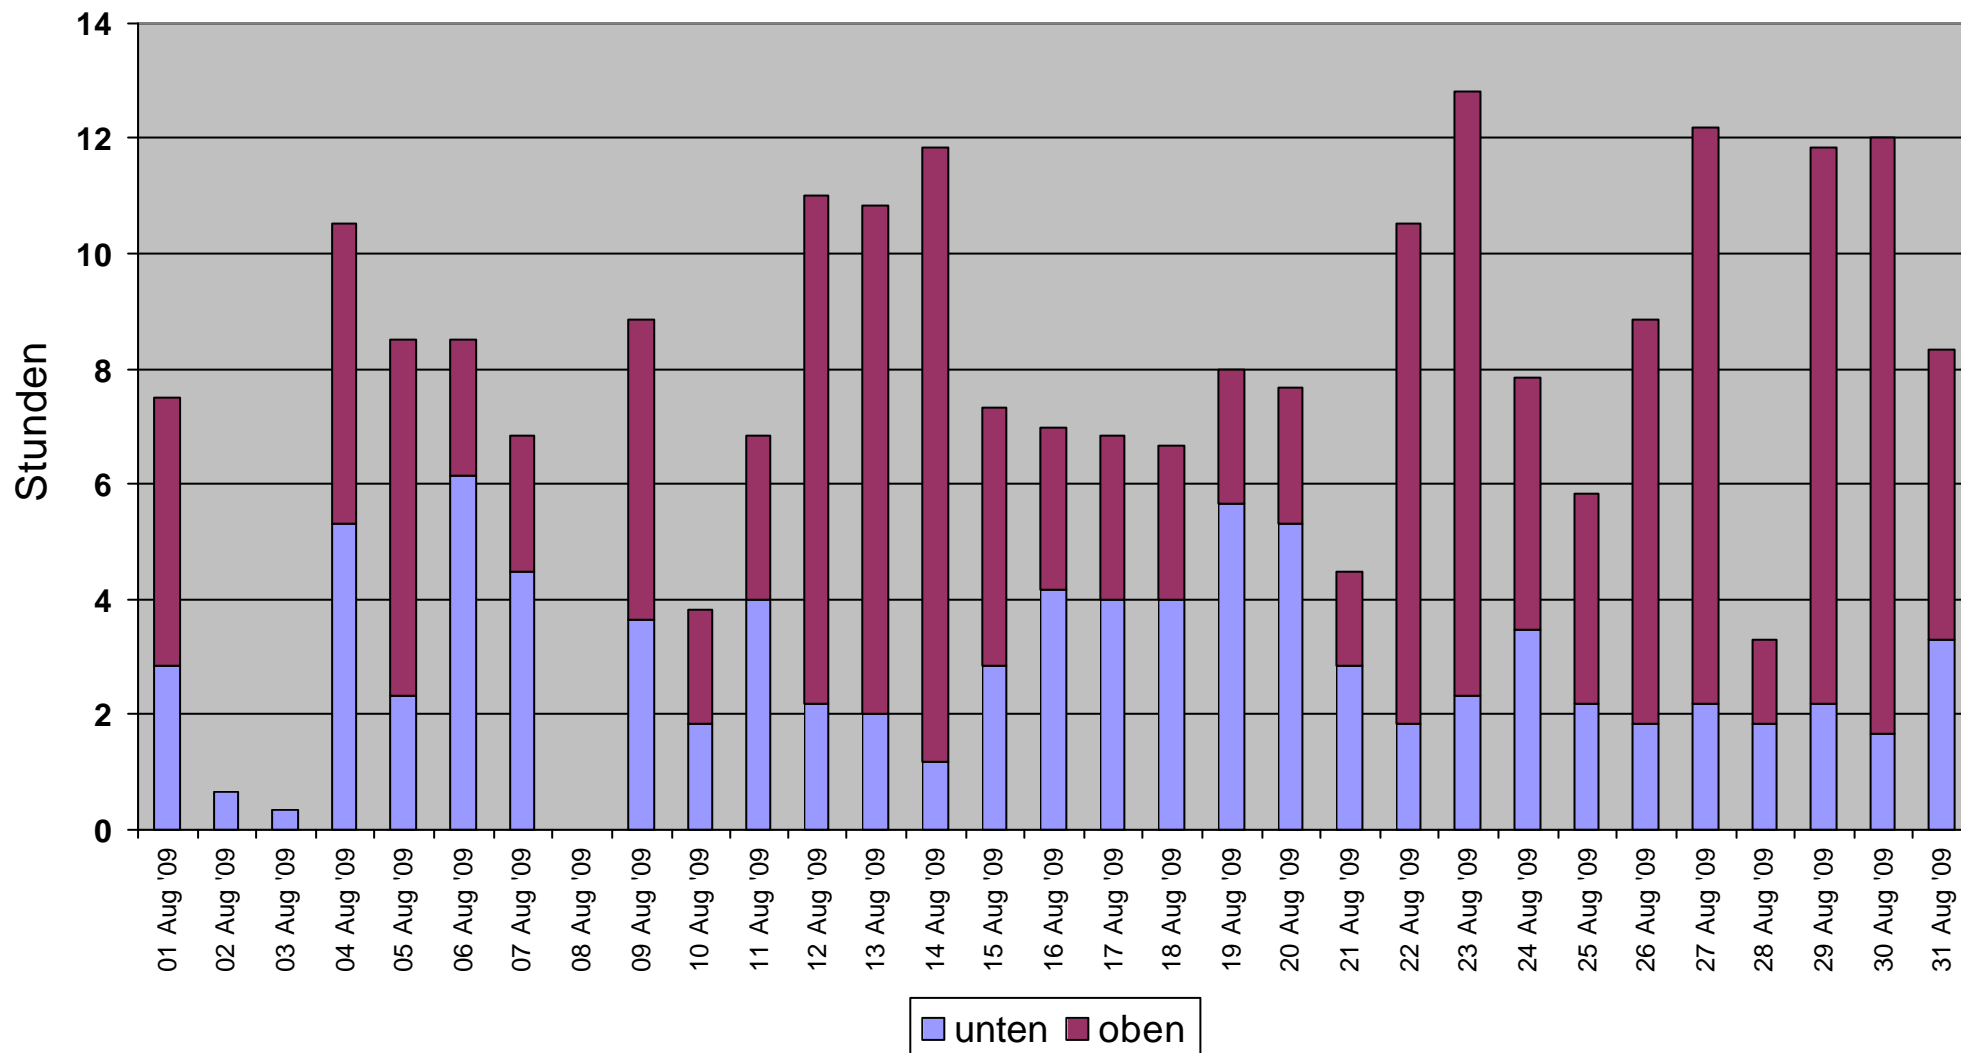

Monatsdiagramm der Ladezeiten Dezember 2009

Oben (h): **1134**

Unten (h): **29.3**

Monatsdiagramm der Ladezeiten November 2009

Oben (h): **1134**
Unten (h): **68.8**

Monatsdiagramm der Ladezeiten Oktober 2009

Oben (h): **1134**
Unten (h): **114**

Monatsdiagramm der Ladezeiten September 2009

Oben (h): **1134**
Unten (h): **184**

Monatsdiagramm der Ladezeiten August 2009

Oben (h): **1134**

Unten (h): **237**

Monatsdiagramm der Ladezeiten Juli 2009

Oben (h): **1134**

Unten (h): **229**

Monatsdiagramm der Ladezeiten Juni 2009

Oben (h): **1134**
Unten (h): **229**

Monatsdiagramm der Ladezeiten Mai 2009

Oben (h): **1134**
Unten (h): **225**

Monatsdiagramm der Ladezeiten April 2009