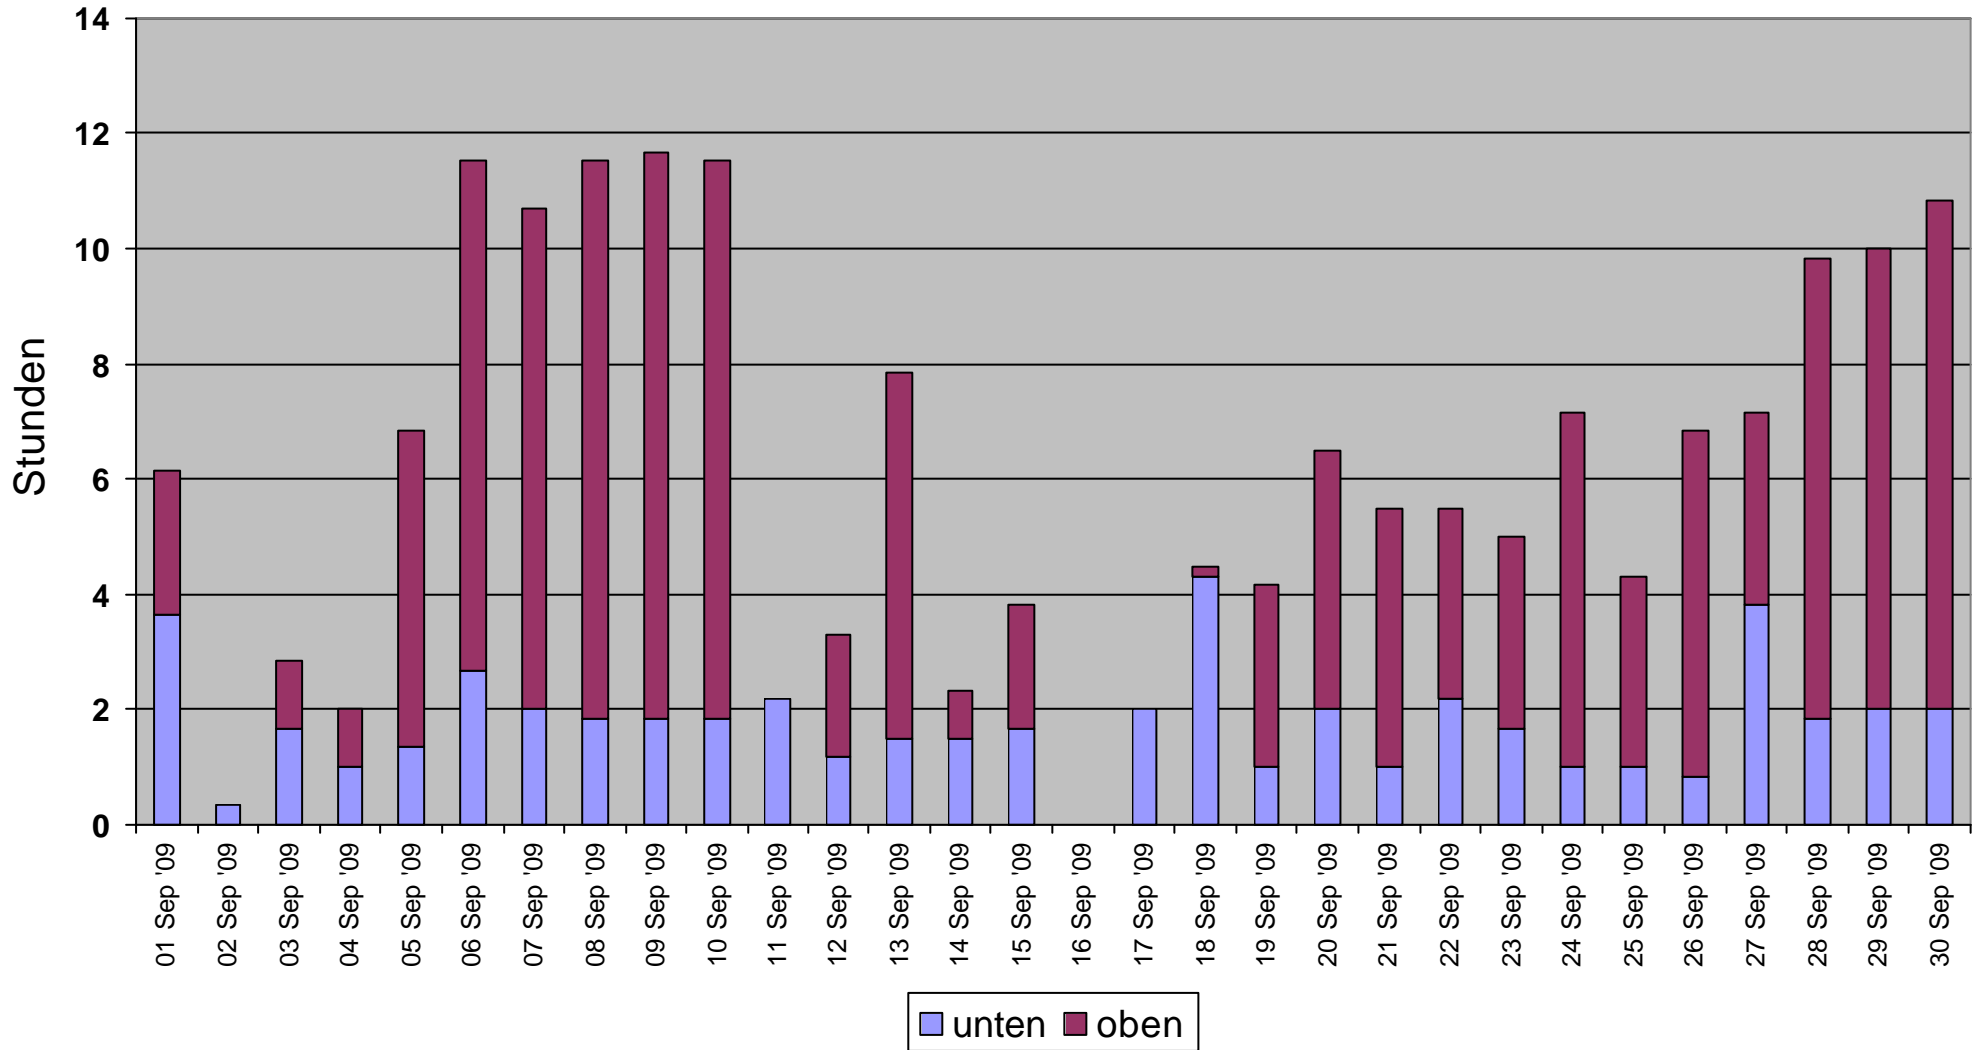

Monatsdiagramm der Ladezeiten Dezember 2009

Oben (h): **1134**

Unten (h): **29.3**

Monatsdiagramm der Ladezeiten November 2009

Oben (h): **1134**
Unten (h): **68.8**

Monatsdiagramm der Ladezeiten Oktober 2009

Oben (h): **1134**
Unten (h): **114**

Monatsdiagramm der Ladezeiten September 2009

Oben (h): **1134**
Unten (h): **184**

Monatsdiagramm der Ladezeiten August 2009

Oben (h): **1134**

Unten (h): **237**

Monatsdiagramm der Ladezeiten Juli 2009

Oben (h): **1134**

Unten (h): **229**

Monatsdiagramm der Ladezeiten Juni 2009

Oben (h): **1134**
Unten (h): **229**

Monatsdiagramm der Ladezeiten Mai 2009

Oben (h): **1134**
Unten (h): **225**

Monatsdiagramm der Ladezeiten April 2009