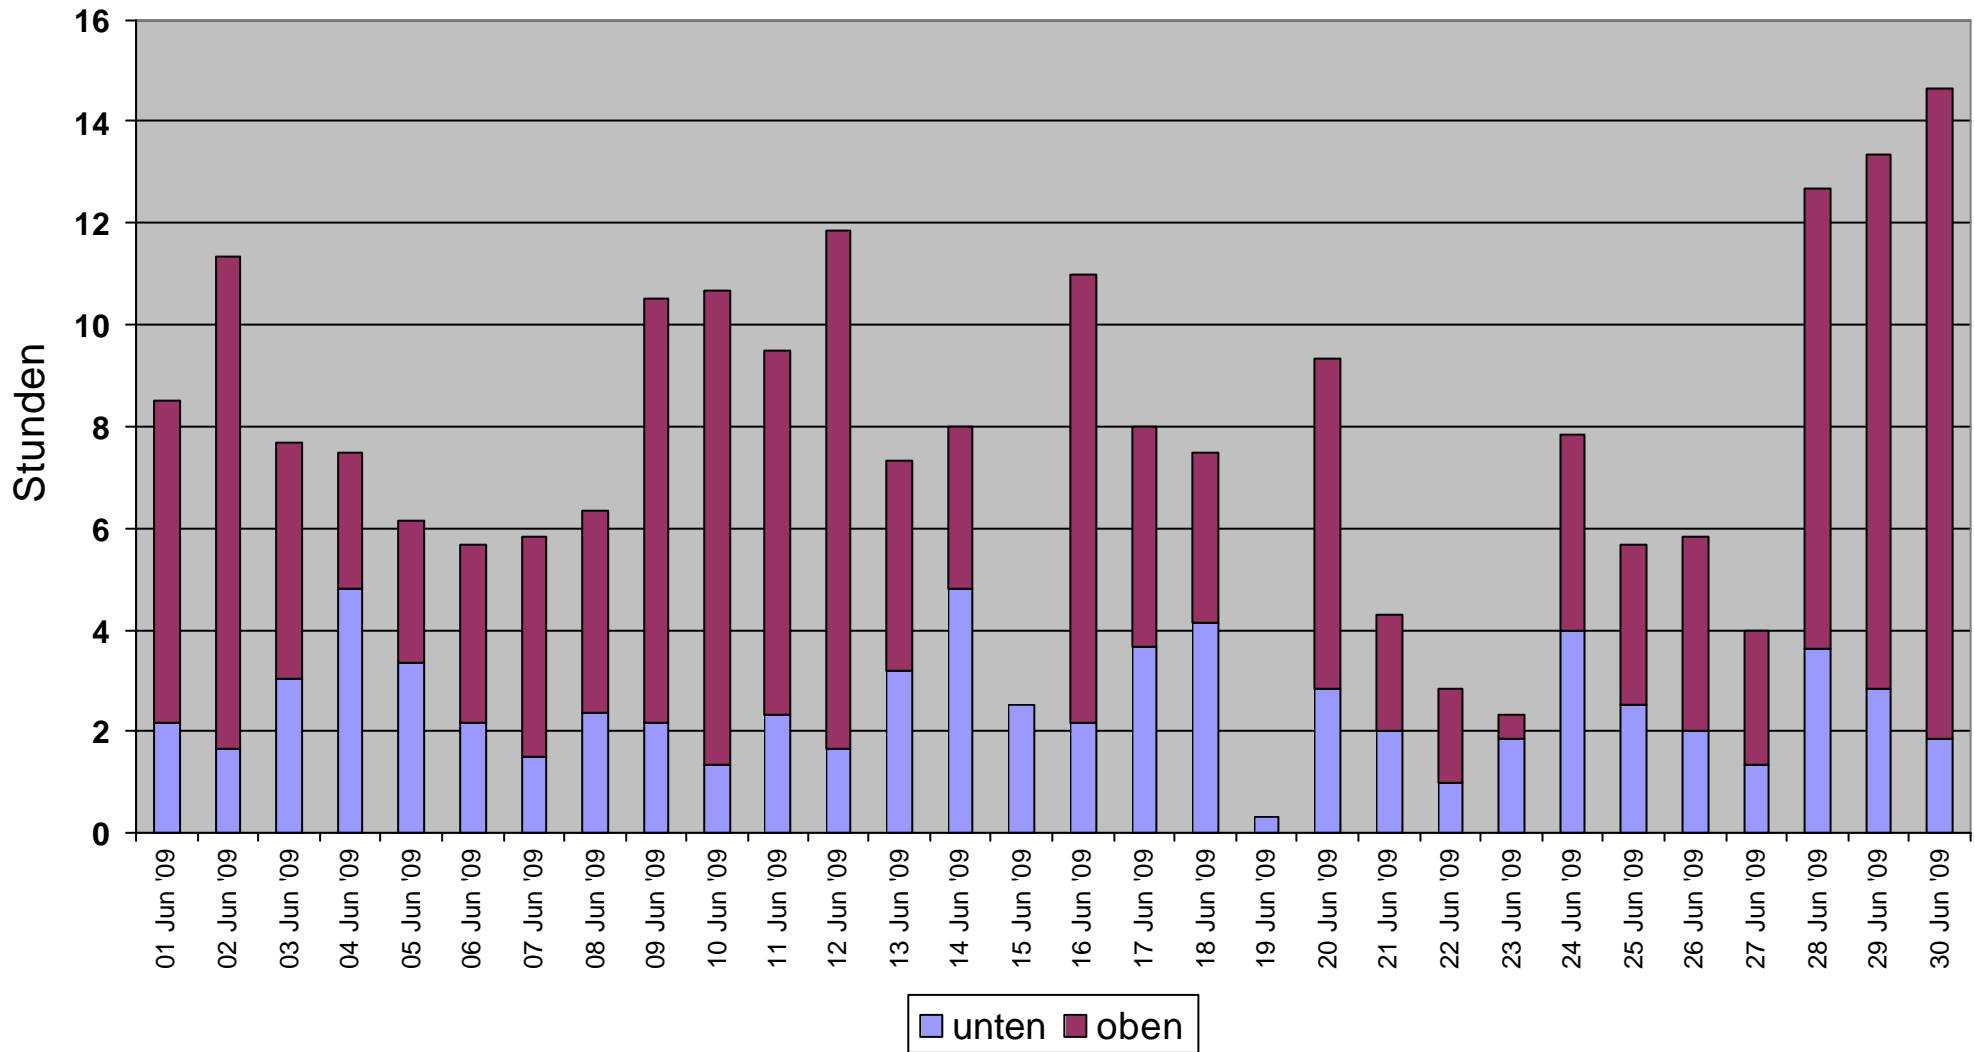

Monatsdiagramm der Ladezeiten Dezember 2009

Oben (h): **1134**

Unten (h): **29.3**

Monatsdiagramm der Ladezeiten November 2009

Oben (h): **1134**
Unten (h): **68.8**

Monatsdiagramm der Ladezeiten Oktober 2009

Oben (h): **1134**
Unten (h): **114**

Monatsdiagramm der Ladezeiten September 2009

Oben (h): **1134**
Unten (h): **184**

Monatsdiagramm der Ladezeiten August 2009

Oben (h): **1134**

Unten (h): **237**

Monatsdiagramm der Ladezeiten Juli 2009

Oben (h): **1134**

Unten (h): **229**

Monatsdiagramm der Ladezeiten Juni 2009

Oben (h): **1134**
Unten (h): **229**

Monatsdiagramm der Ladezeiten Mai 2009

Oben (h): **1134**
Unten (h): **225**

Monatsdiagramm der Ladezeiten April 2009