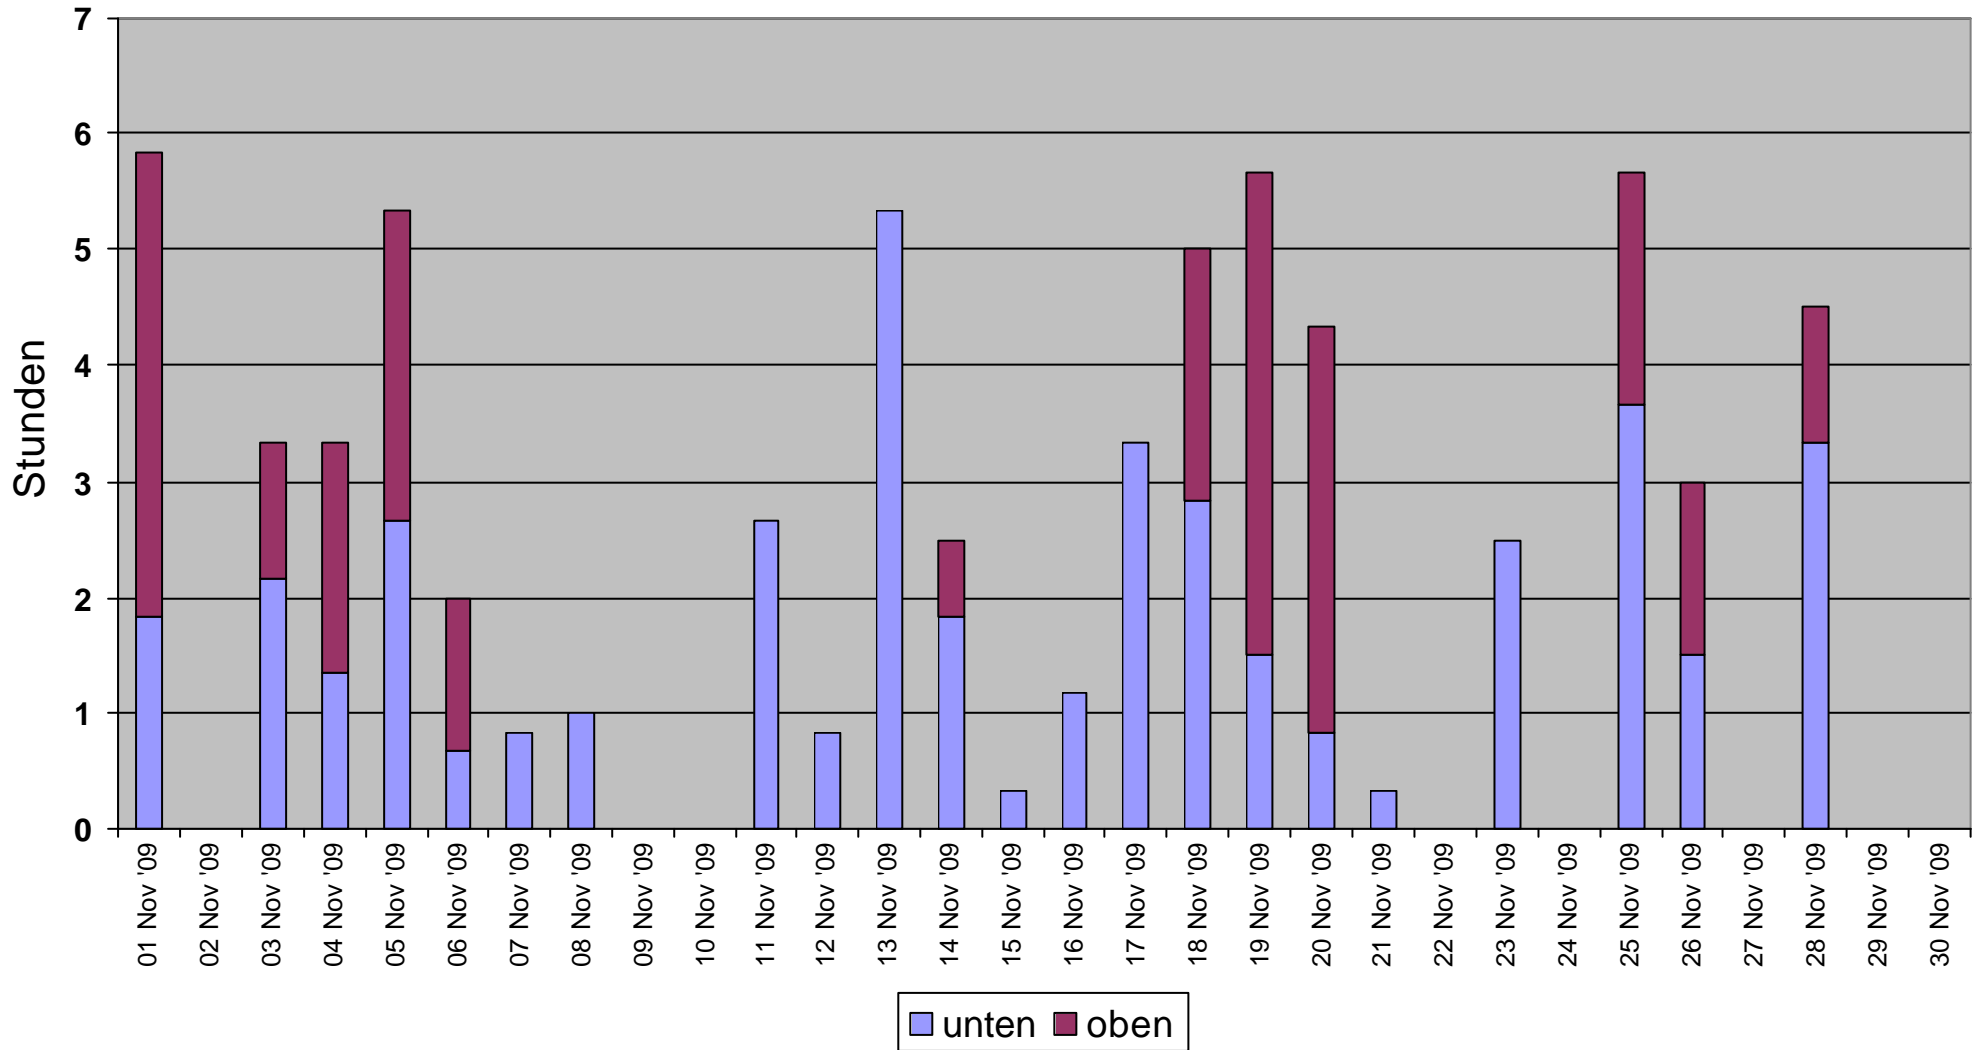

Monatsdiagramm der Ladezeiten Dezember 2009

Oben (h): **1134**

Unten (h): **29.3**

Monatsdiagramm der Ladezeiten November 2009

Oben (h): **1134**
Unten (h): **68.8**

Monatsdiagramm der Ladezeiten Oktober 2009

Oben (h): **1134**
Unten (h): **114**

Monatsdiagramm der Ladezeiten September 2009

Oben (h): **1134**
Unten (h): **184**

Monatsdiagramm der Ladezeiten August 2009

Oben (h): **1134**

Unten (h): **237**

Monatsdiagramm der Ladezeiten Juli 2009

Oben (h): **1134**

Unten (h): **229**

Monatsdiagramm der Ladezeiten Juni 2009

Oben (h): **1134**
Unten (h): **229**

Monatsdiagramm der Ladezeiten Mai 2009

Oben (h): **1134**
Unten (h): **225**

Monatsdiagramm der Ladezeiten April 2009