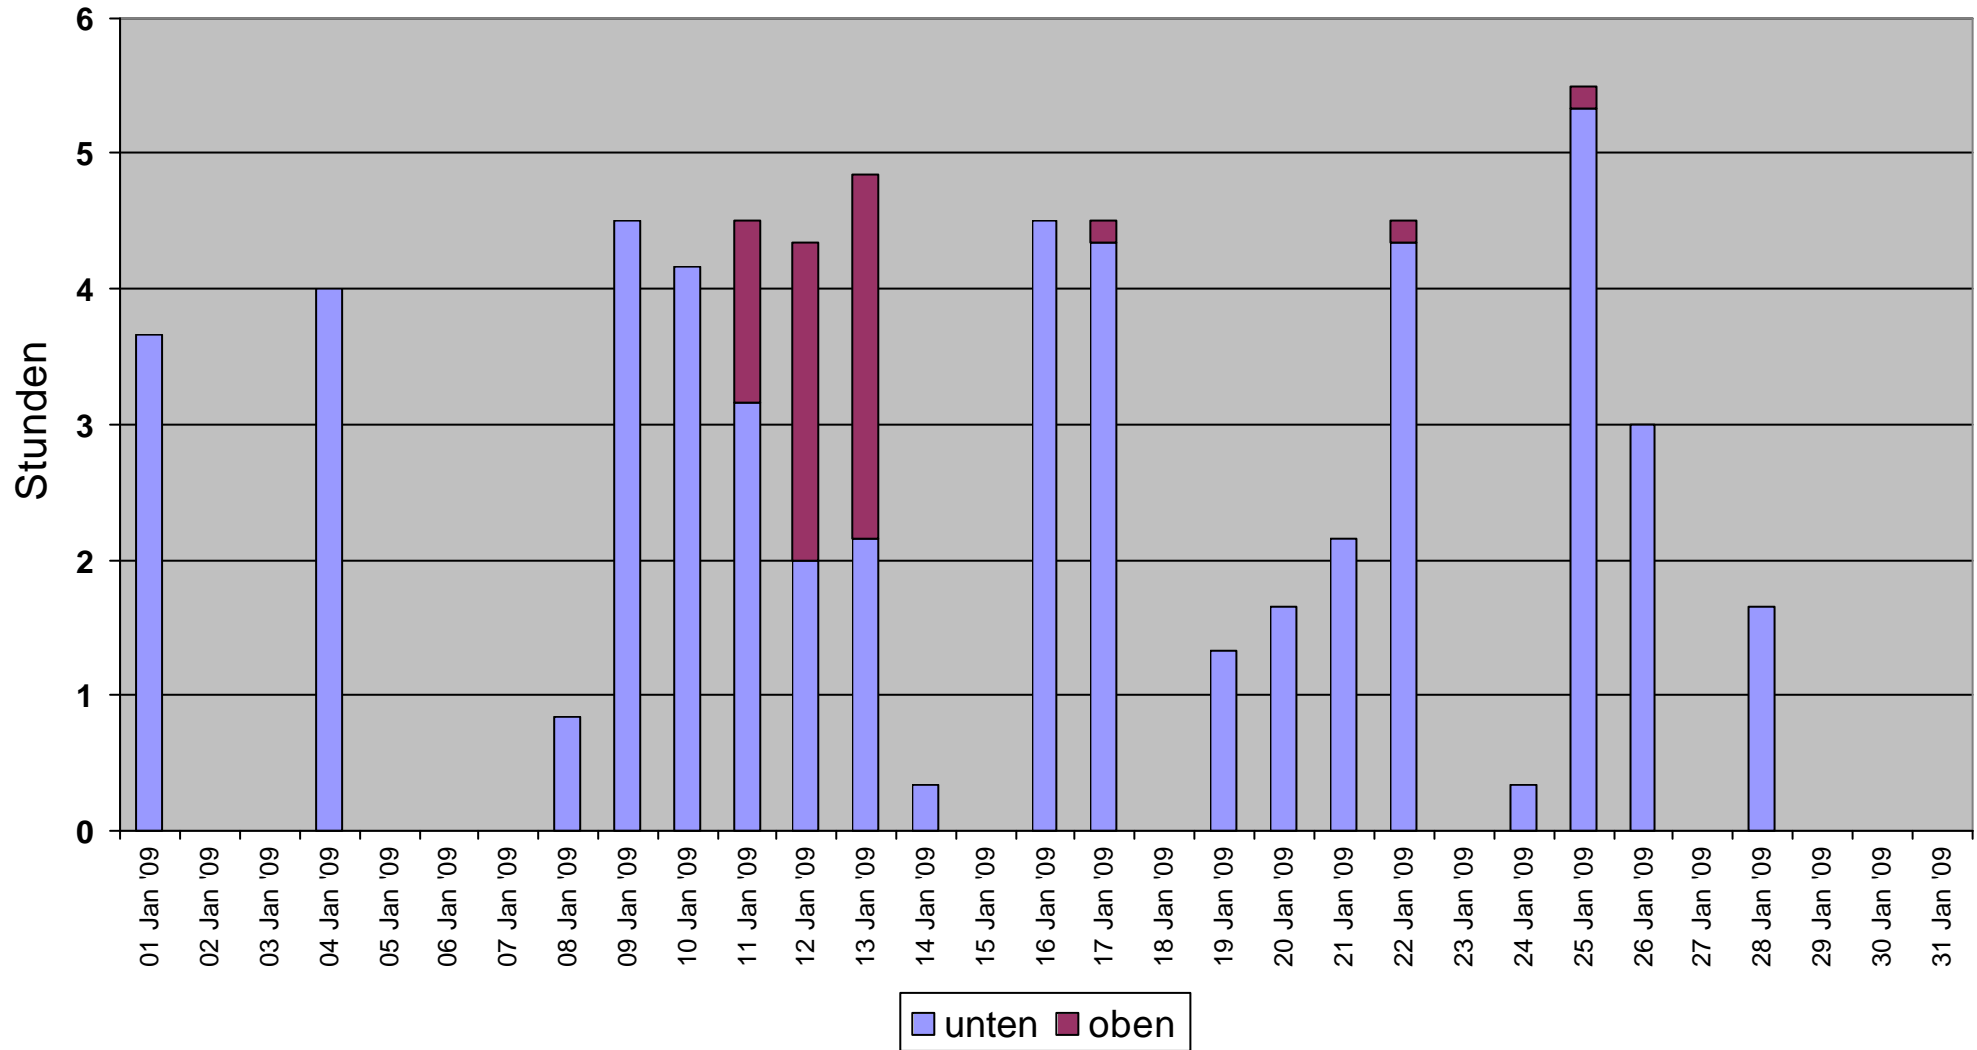

Oben (h): **1134**

Unten (h): **229**

Monatsdiagramm der Ladezeiten Juni 2009

Oben (h): **1134**
Unten (h): **229**

Monatsdiagramm der Ladezeiten Mai 2009

Oben (h): **1134**
Unten (h): **225**

Monatsdiagramm der Ladezeiten April 2009

Oben (h): **1134**

Unten (h): **218**

Monatsdiagramm der Ladezeiten März 2009

Oben (h): **1134**

Unten (h): **118**

Monatsdiagramm der Ladezeiten Februar 2009

Oben (h): **1134**

Unten (h): **67**

Monatsdiagramm der Ladezeiten Januar 2009

Oben (h): **1134**
Unten (h): **60.3**

Jahresdiagramm der Ladezeiten 2009