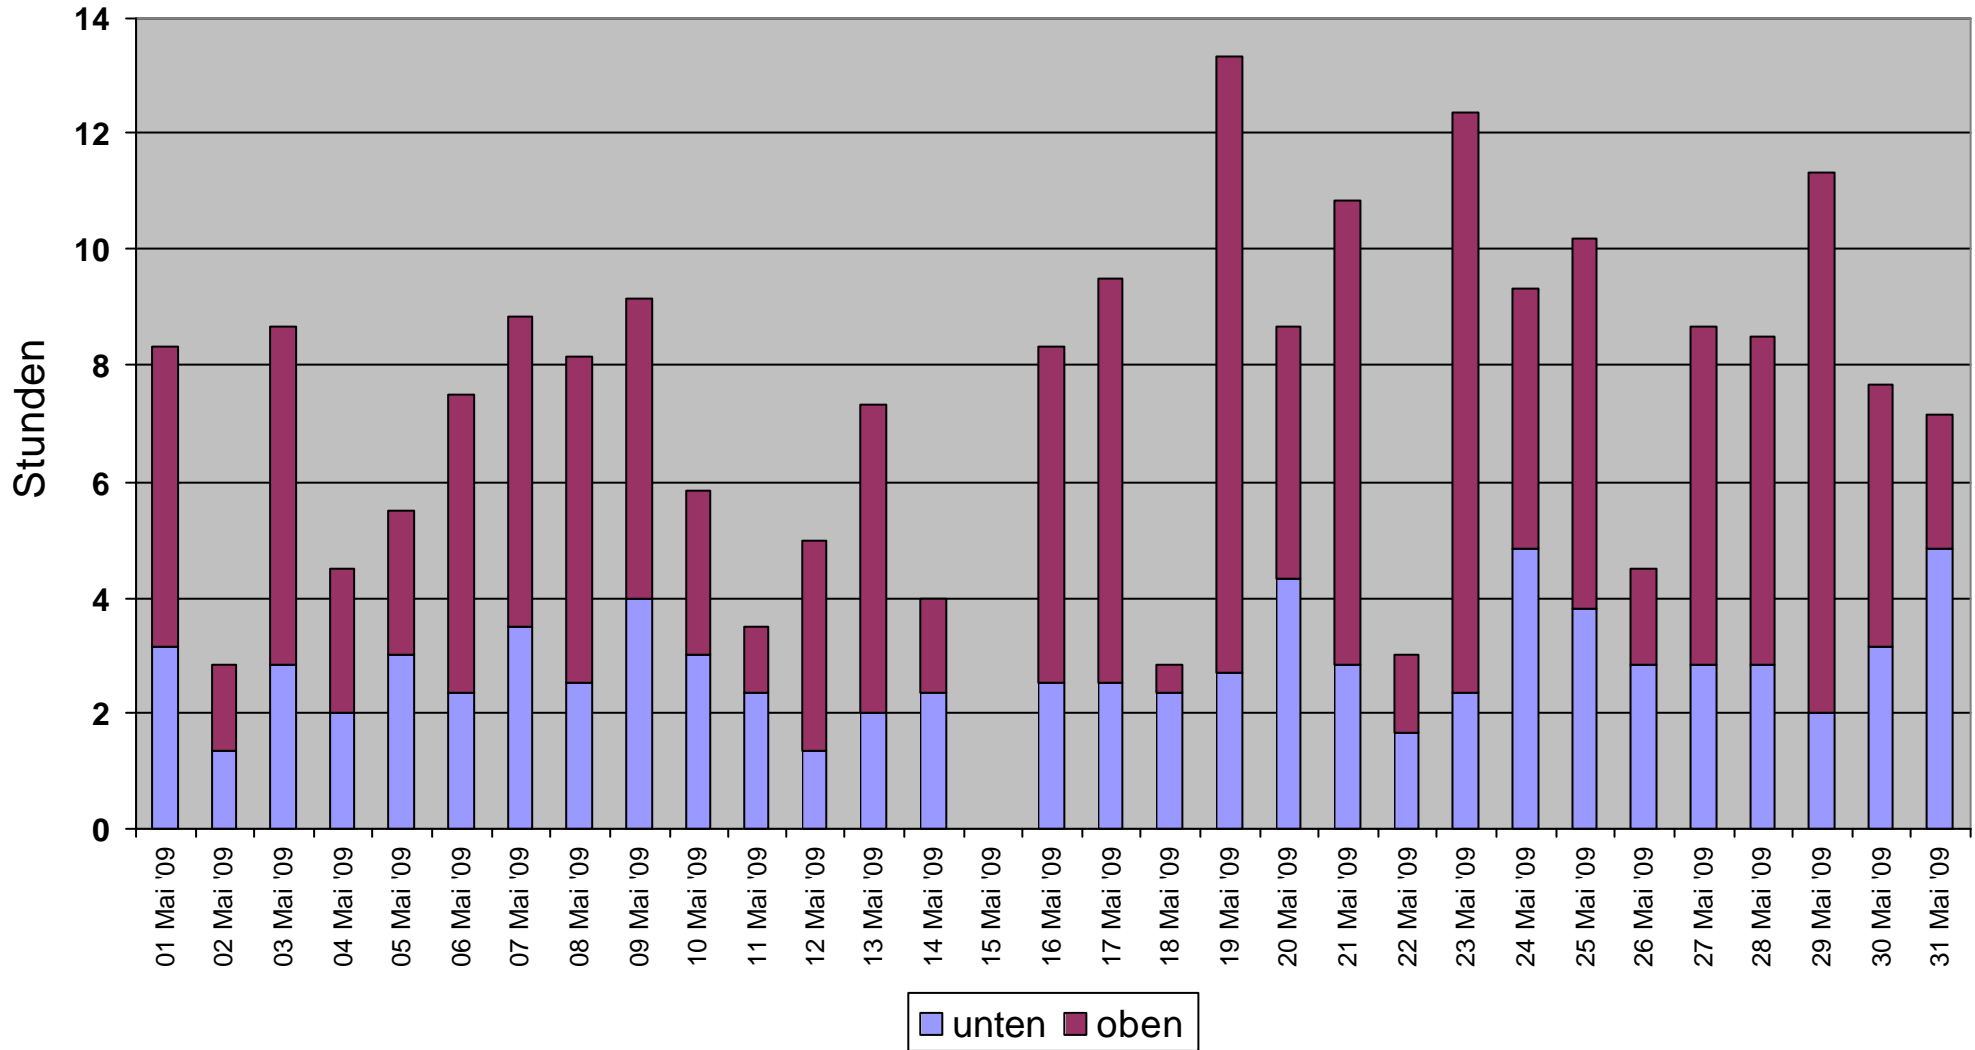

Oben (h): **1134**
Unten (h): **114**

Monatsdiagramm der Ladezeiten September 2009

Oben (h): **1134**
Unten (h): **184**

Monatsdiagramm der Ladezeiten August 2009

Oben (h): **1134**

Unten (h): **237**

Monatsdiagramm der Ladezeiten Juli 2009

Oben (h): **1134**

Unten (h): **229**

Monatsdiagramm der Ladezeiten Juni 2009

Oben (h): **1134**
Unten (h): **229**

Monatsdiagramm der Ladezeiten Mai 2009

Oben (h): **1134**
Unten (h): **225**

Monatsdiagramm der Ladezeiten April 2009

Oben (h): **1134**

Unten (h): **218**

Monatsdiagramm der Ladezeiten März 2009

Oben (h): **1134**

Unten (h): **118**

Monatsdiagramm der Ladezeiten Februar 2009

Oben (h): **1134**

Unten (h): **67**