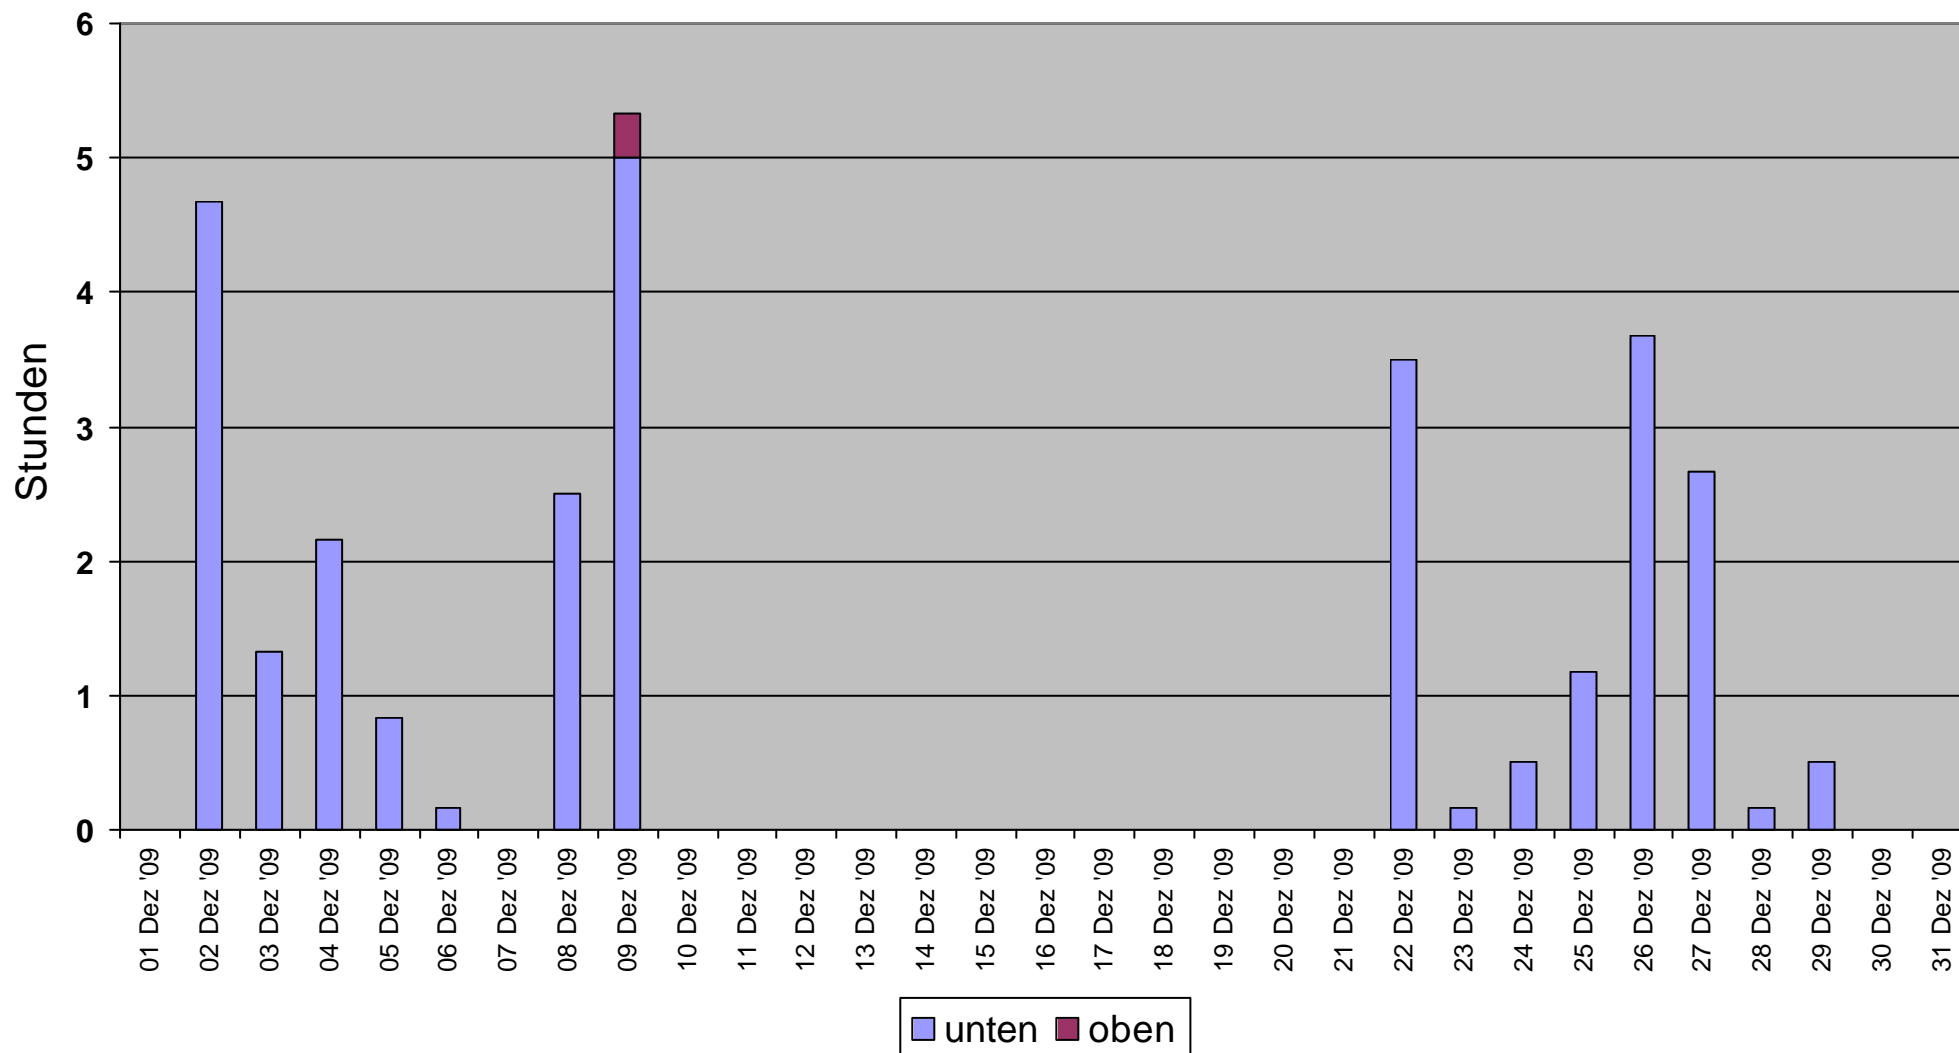

Monatsdiagramm der Ladezeiten Dezember 2009

Oben (h): **1134**

Unten (h): **29.3**

Monatsdiagramm der Ladezeiten November 2009

Oben (h): **1134**
Unten (h): **68.8**

Monatsdiagramm der Ladezeiten Oktober 2009

Oben (h): **1134**
Unten (h): **114**

Monatsdiagramm der Ladezeiten September 2009

Oben (h): **1134**
Unten (h): **184**

Monatsdiagramm der Ladezeiten August 2009

Oben (h): **1134**

Unten (h): **237**

Monatsdiagramm der Ladezeiten Juli 2009

Oben (h): **1134**

Unten (h): **229**

Monatsdiagramm der Ladezeiten Juni 2009

Oben (h): **1134**
Unten (h): **229**

Monatsdiagramm der Ladezeiten Mai 2009

Oben (h): **1134**
Unten (h): **225**

Monatsdiagramm der Ladezeiten April 2009