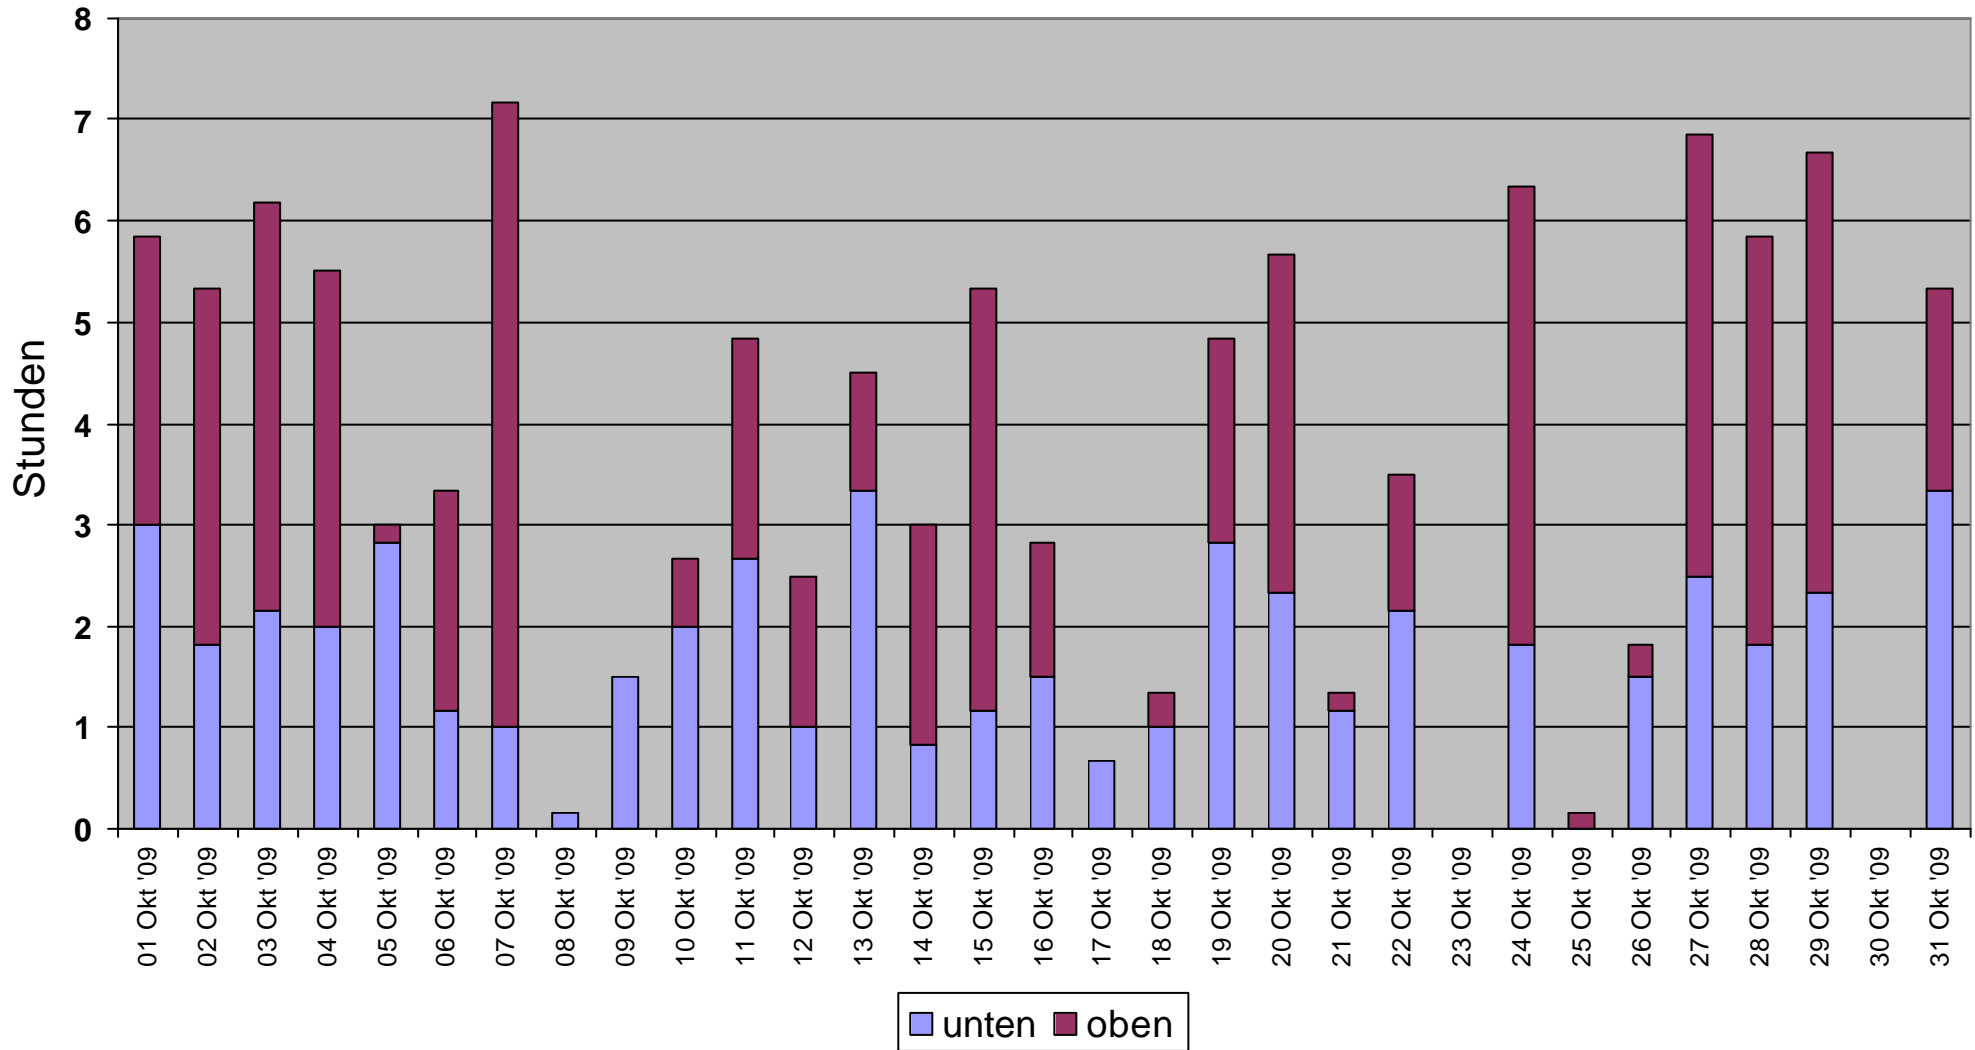

Monatsdiagramm der Ladezeiten Dezember 2009

Oben (h): **1134**

Unten (h): **29.3**

Monatsdiagramm der Ladezeiten November 2009

Oben (h): **1134**
Unten (h): **68.8**

Monatsdiagramm der Ladezeiten Oktober 2009

Oben (h): **1134**
Unten (h): **114**

Monatsdiagramm der Ladezeiten September 2009

Oben (h): **1134**
Unten (h): **184**

Monatsdiagramm der Ladezeiten August 2009

Oben (h): **1134**

Unten (h): **237**

Monatsdiagramm der Ladezeiten Juli 2009

Oben (h): **1134**

Unten (h): **229**

Monatsdiagramm der Ladezeiten Juni 2009

Oben (h): **1134**
Unten (h): **229**

Monatsdiagramm der Ladezeiten Mai 2009

Oben (h): **1134**
Unten (h): **225**

Monatsdiagramm der Ladezeiten April 2009