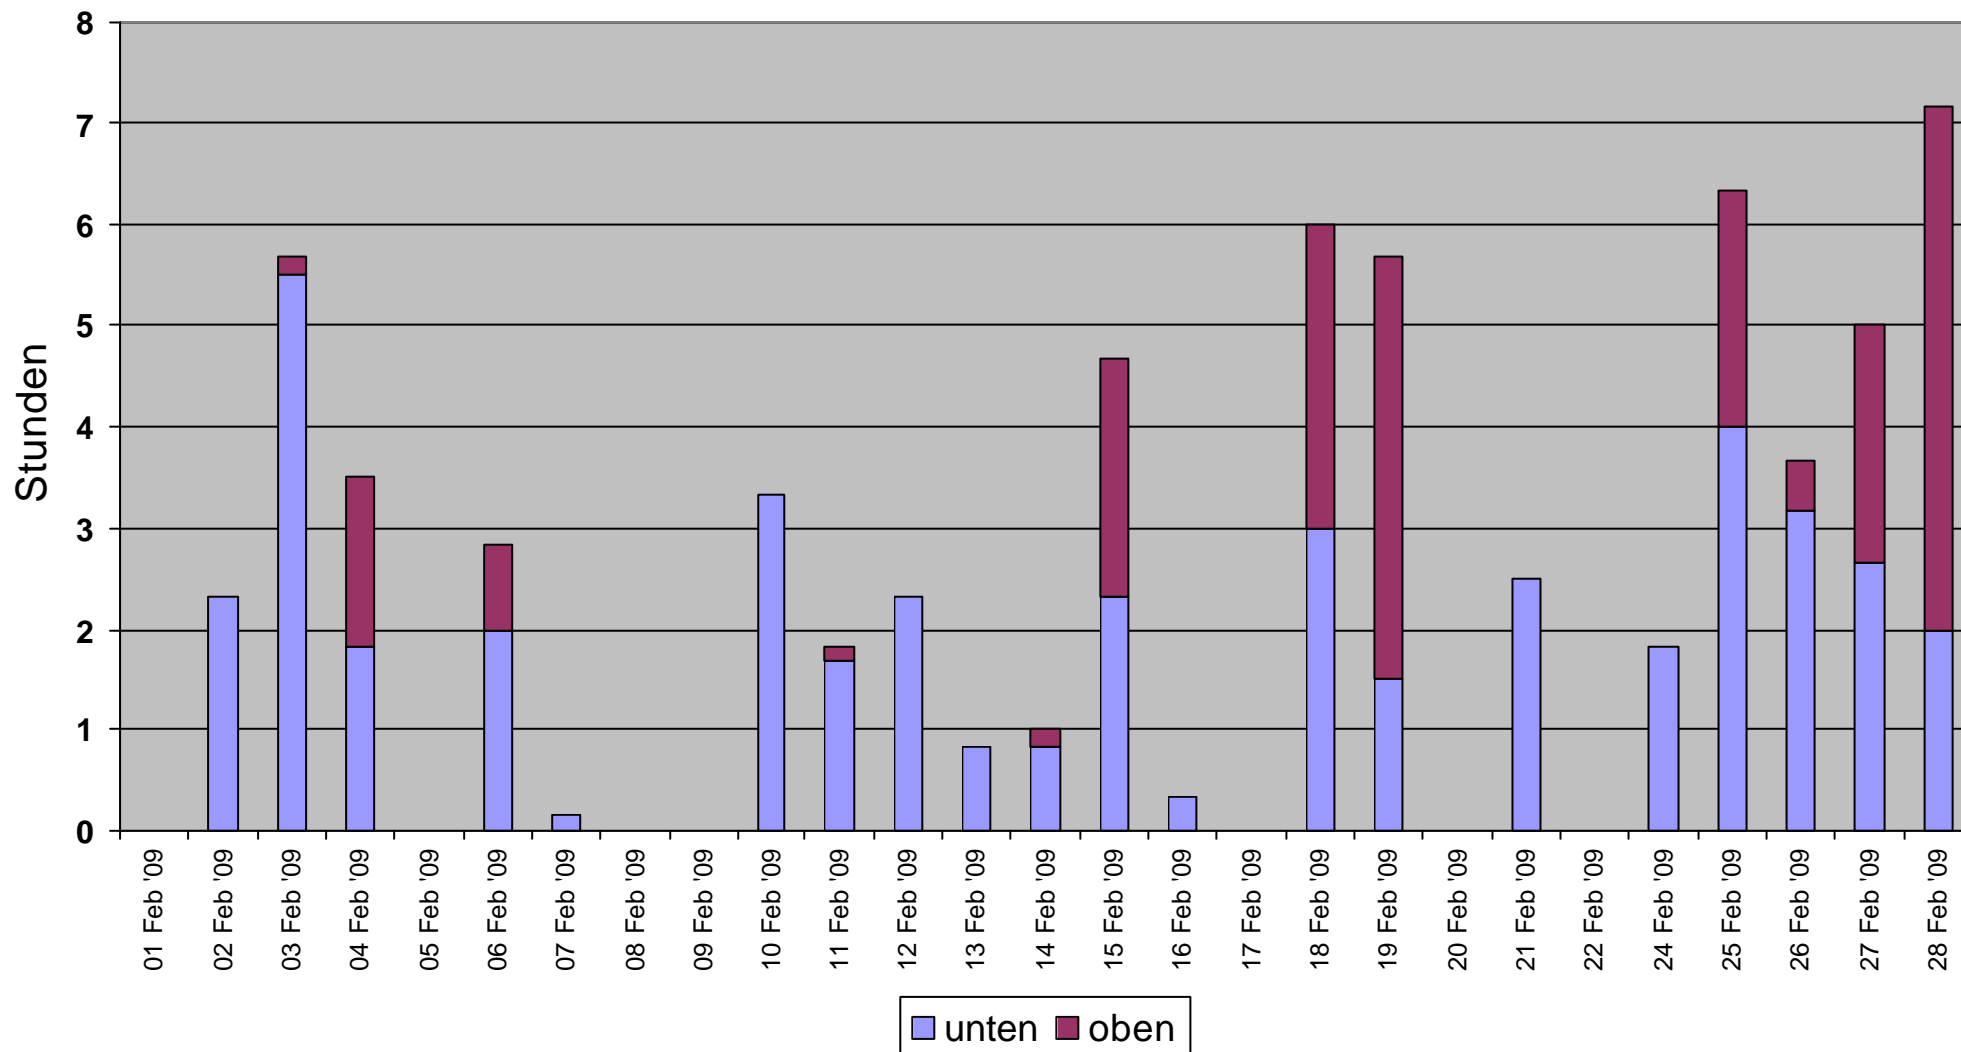

Oben (h): **1134**

Unten (h): **229**

Monatsdiagramm der Ladezeiten Juni 2009

Oben (h): **1134**
Unten (h): **229**

Monatsdiagramm der Ladezeiten Mai 2009

Oben (h): **1134**
Unten (h): **225**

Monatsdiagramm der Ladezeiten April 2009

Oben (h): **1134**

Unten (h): **218**

Monatsdiagramm der Ladezeiten März 2009

Oben (h): **1134**

Unten (h): **118**

Monatsdiagramm der Ladezeiten Februar 2009

Oben (h): **1134**

Unten (h): **67**

Monatsdiagramm der Ladezeiten Januar 2009

Oben (h): **1134**
Unten (h): **60.3**

Jahresdiagramm der Ladezeiten 2009