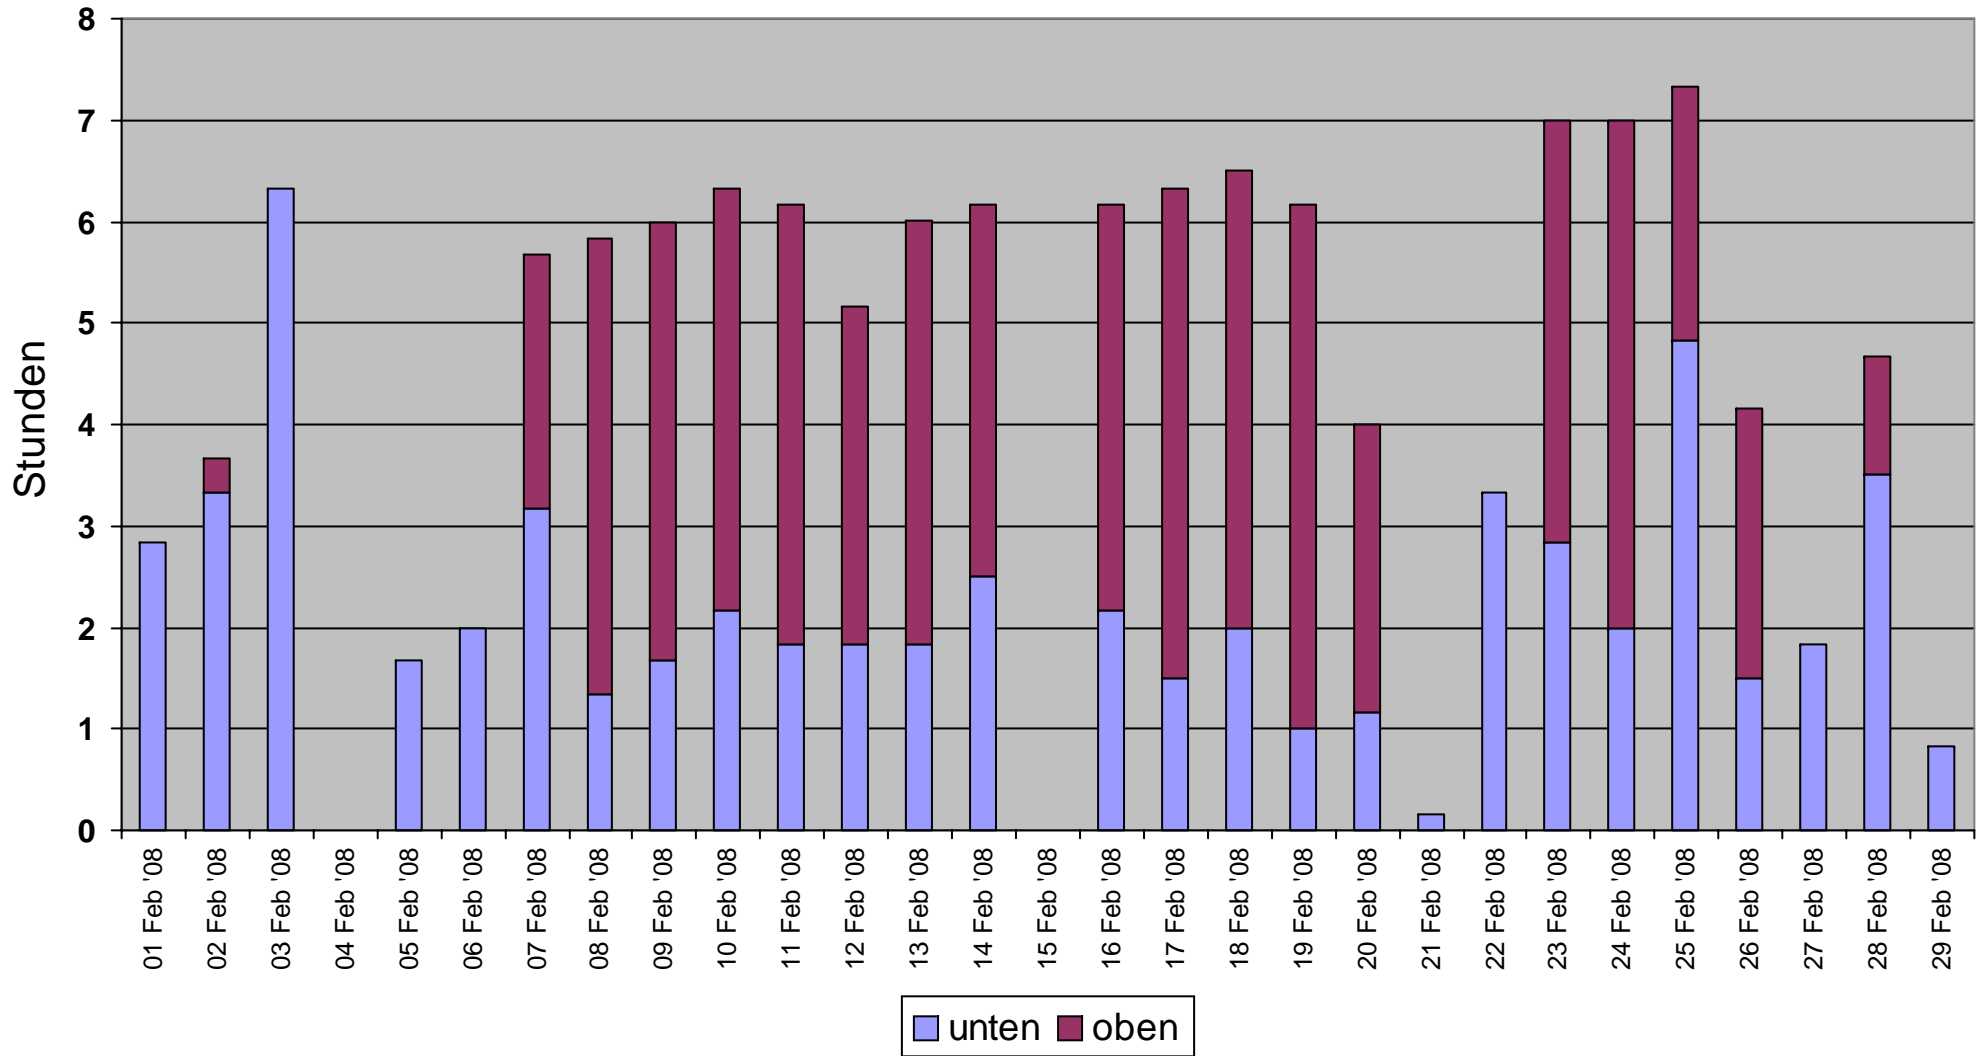

Monatsdiagramm der Ladezeiten Juli 2008

Oben (h): **1134**
Unten (h): **226**

Monatsdiagramm der Ladezeiten Juni 2008

Oben (h): **1134**
Unten (h): **216.2**

Monatsdiagramm der Ladezeiten Mai 2008

Oben (h): **1134**
Unten (h): **220.8**

Monatsdiagramm der Ladezeiten April 2008

Oben (h): **1134**
Unten (h): **126.3**

Monatsdiagramm der Ladezeiten März 2008

Oben (h): **1134**
Unten (h): **113.5**

Monatsdiagramm der Ladezeiten Februar 2008

Oben (h): **1134**
Unten (h): **129.3**

Monatsdiagramm der Ladezeiten Januar 2008

Oben (h): **1134**
Unten (h): **65.33**

Jahresdiagramm der Ladezeiten 2008