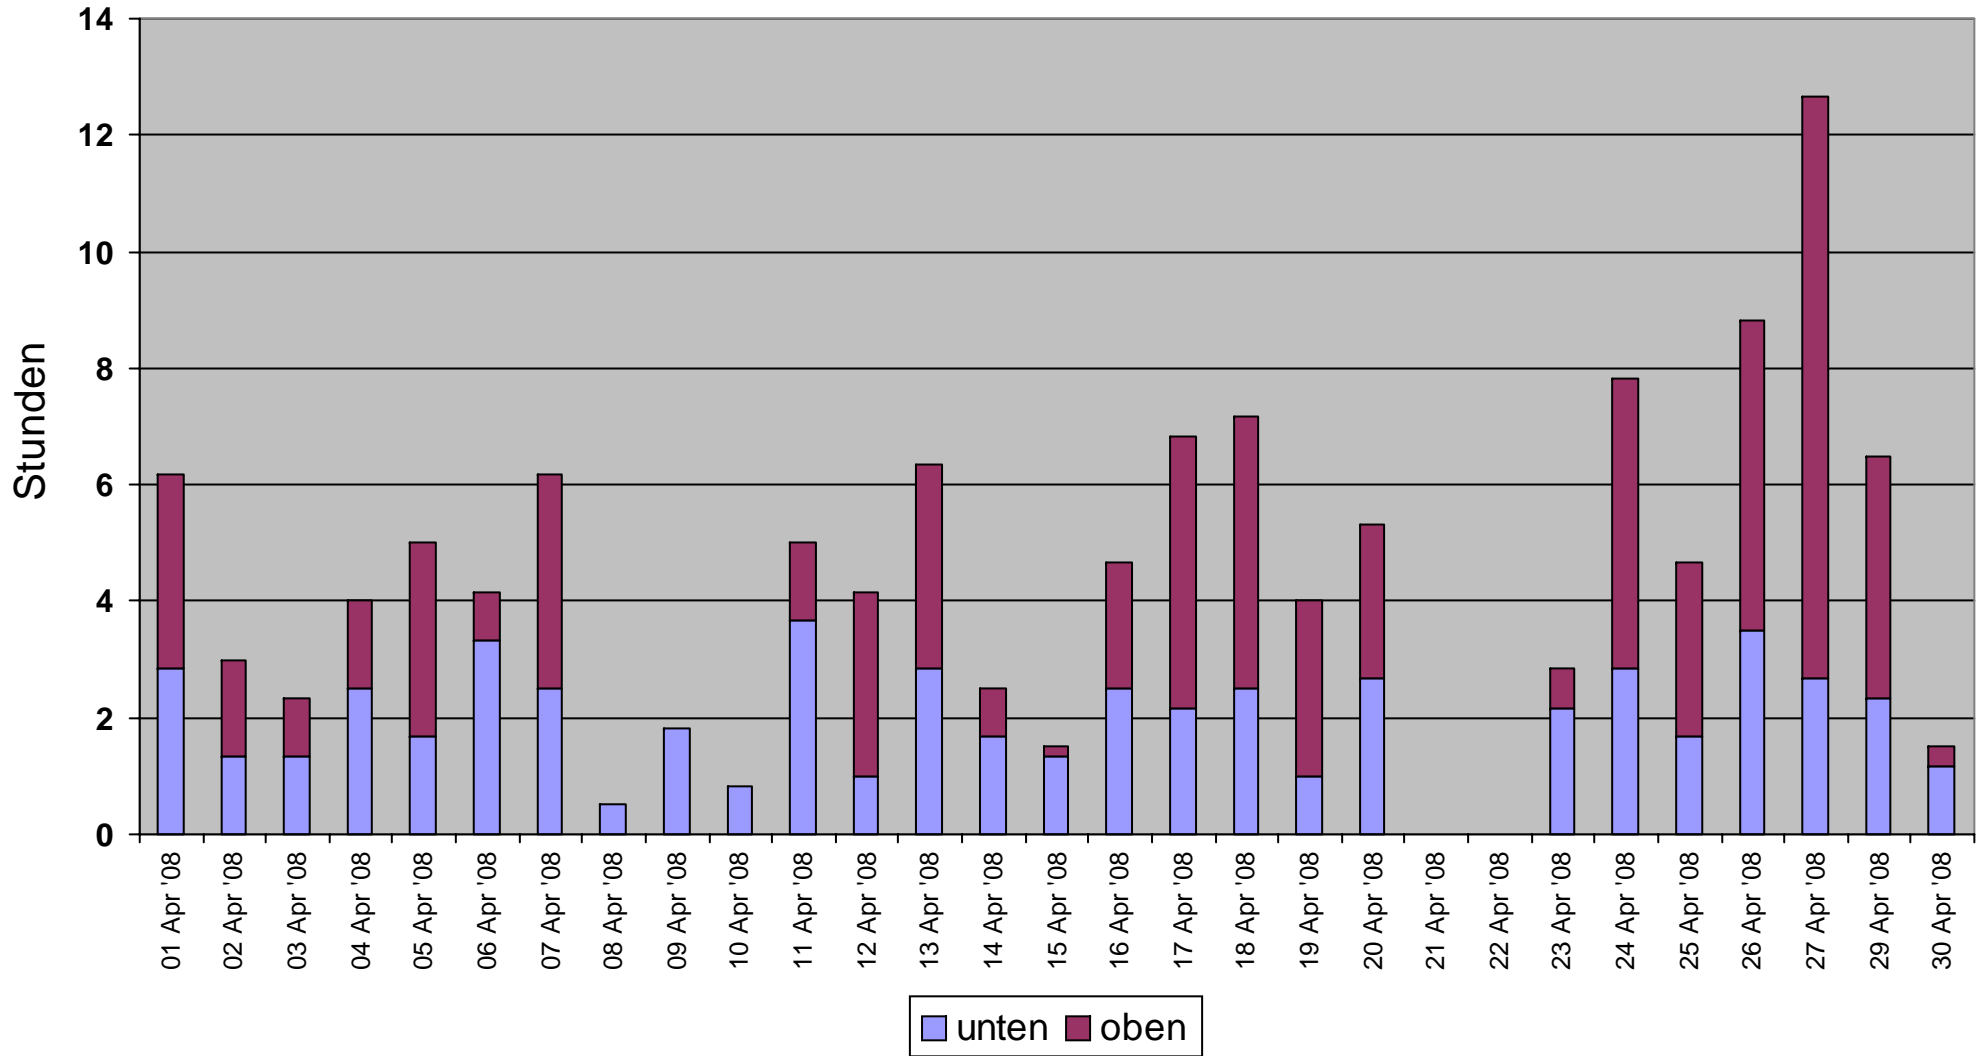

Oben (h): **1134**
Unten (h): **115.0**

Monatsdiagramm der Ladezeiten September 2008

Oben (h): **1134**
Unten (h): **151.8**

Monatsdiagramm der Ladezeiten August 2008

Oben (h): **1134**
Unten (h): **241.3**

Monatsdiagramm der Ladezeiten Juli 2008

Oben (h): **1134**
Unten (h): **226**

Monatsdiagramm der Ladezeiten Juni 2008

Oben (h): **1134**
Unten (h): **216.2**

Monatsdiagramm der Ladezeiten Mai 2008

Oben (h): **1134**
Unten (h): **220.8**

Monatsdiagramm der Ladezeiten April 2008

Oben (h): **1134**
Unten (h): **126.3**

Monatsdiagramm der Ladezeiten März 2008

Oben (h): **1134**
Unten (h): **113.5**

Monatsdiagramm der Ladezeiten Februar 2008

Oben (h): **1134**
Unten (h): **129.3**

Monatsdiagramm der Ladezeiten Januar 2008

Oben (h): **1134**
Unten (h): **65.33**

Jahresdiagramm der Ladezeiten 2008