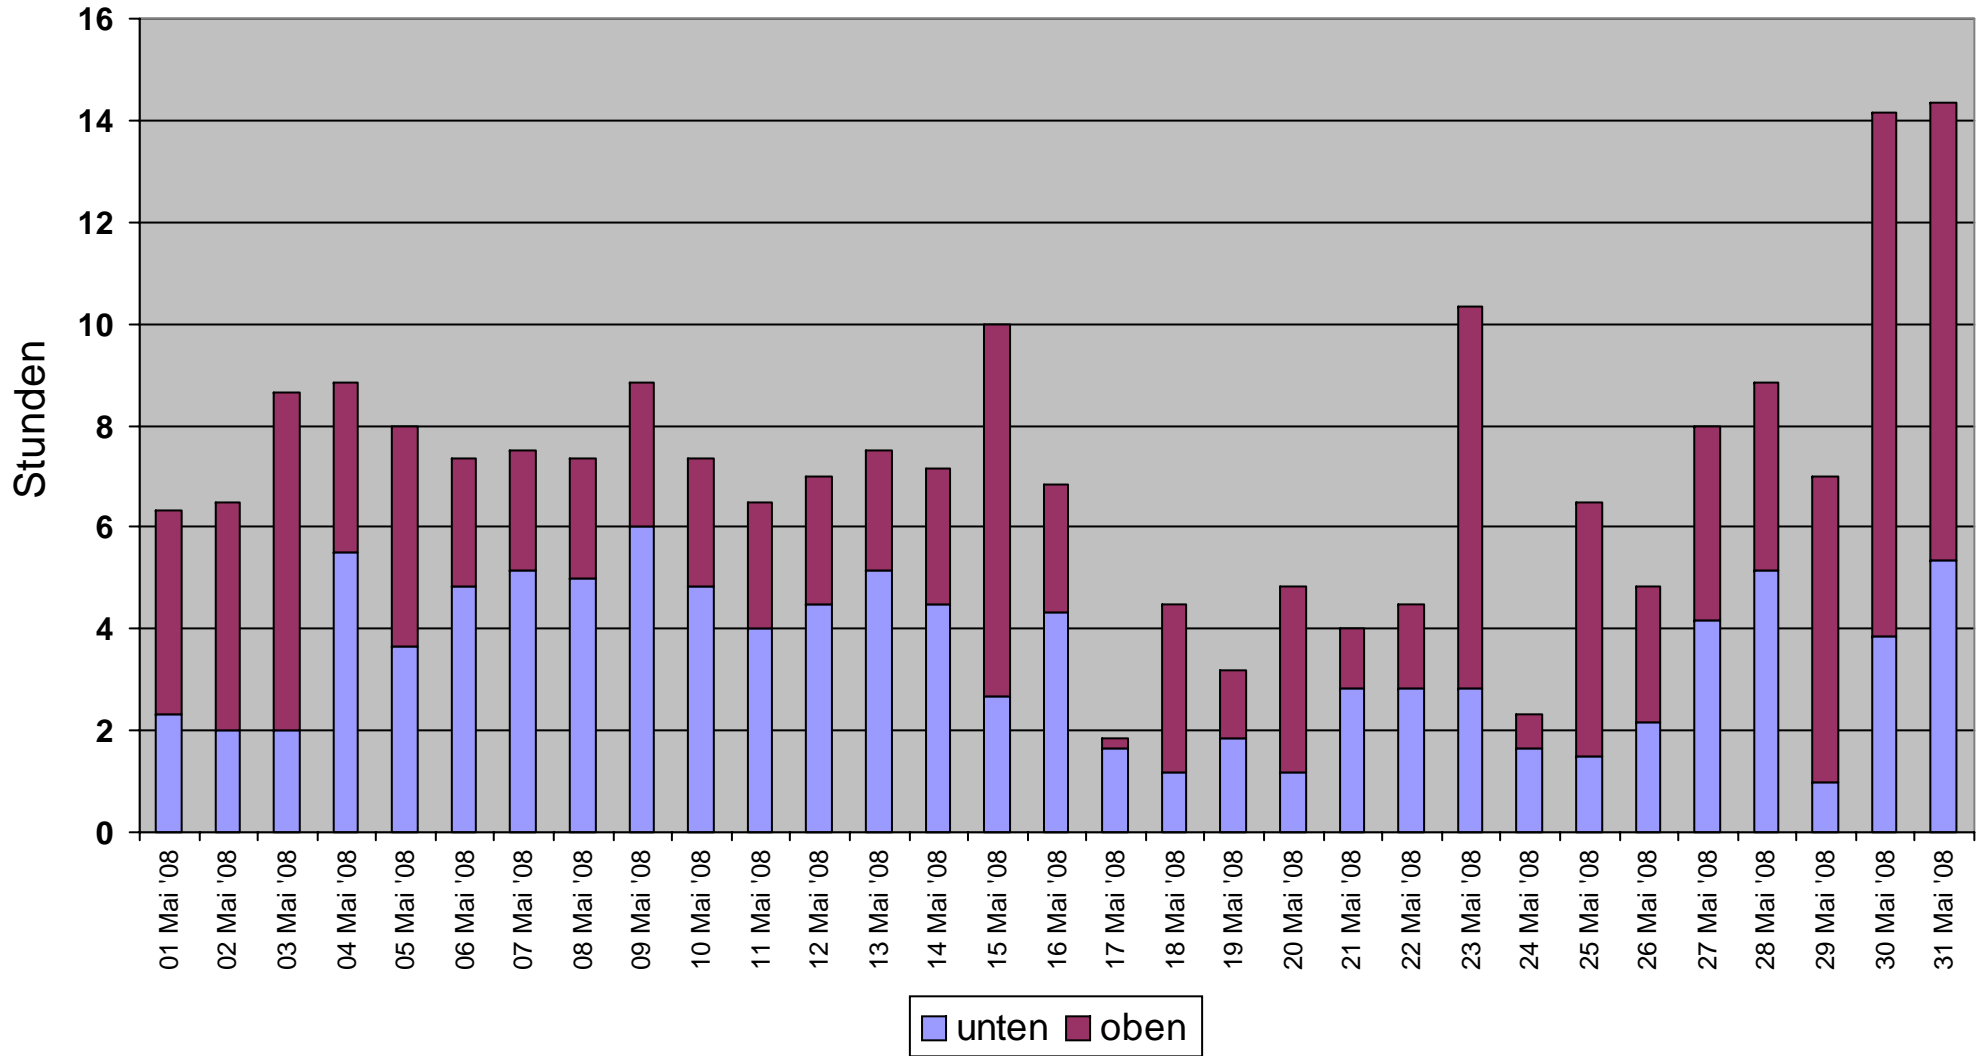

Oben (h): **1134**
Unten (h): **115.0**

Monatsdiagramm der Ladezeiten September 2008

Oben (h): **1134**
Unten (h): **151.8**

Monatsdiagramm der Ladezeiten August 2008

Oben (h): **1134**
Unten (h): **241.3**

Monatsdiagramm der Ladezeiten Juli 2008

Oben (h): **1134**
Unten (h): **226**

Monatsdiagramm der Ladezeiten Juni 2008

Oben (h): **1134**
Unten (h): **216.2**

Monatsdiagramm der Ladezeiten Mai 2008

Oben (h): **1134**
Unten (h): **220.8**

Monatsdiagramm der Ladezeiten April 2008

Oben (h): **1134**
Unten (h): **126.3**

Monatsdiagramm der Ladezeiten März 2008

Oben (h): **1134**
Unten (h): **113.5**

Monatsdiagramm der Ladezeiten Februar 2008

Oben (h): **1134**
Unten (h): **129.3**

Monatsdiagramm der Ladezeiten Januar 2008

Oben (h): **1134**
Unten (h): **65.33**

Jahresdiagramm der Ladezeiten 2008