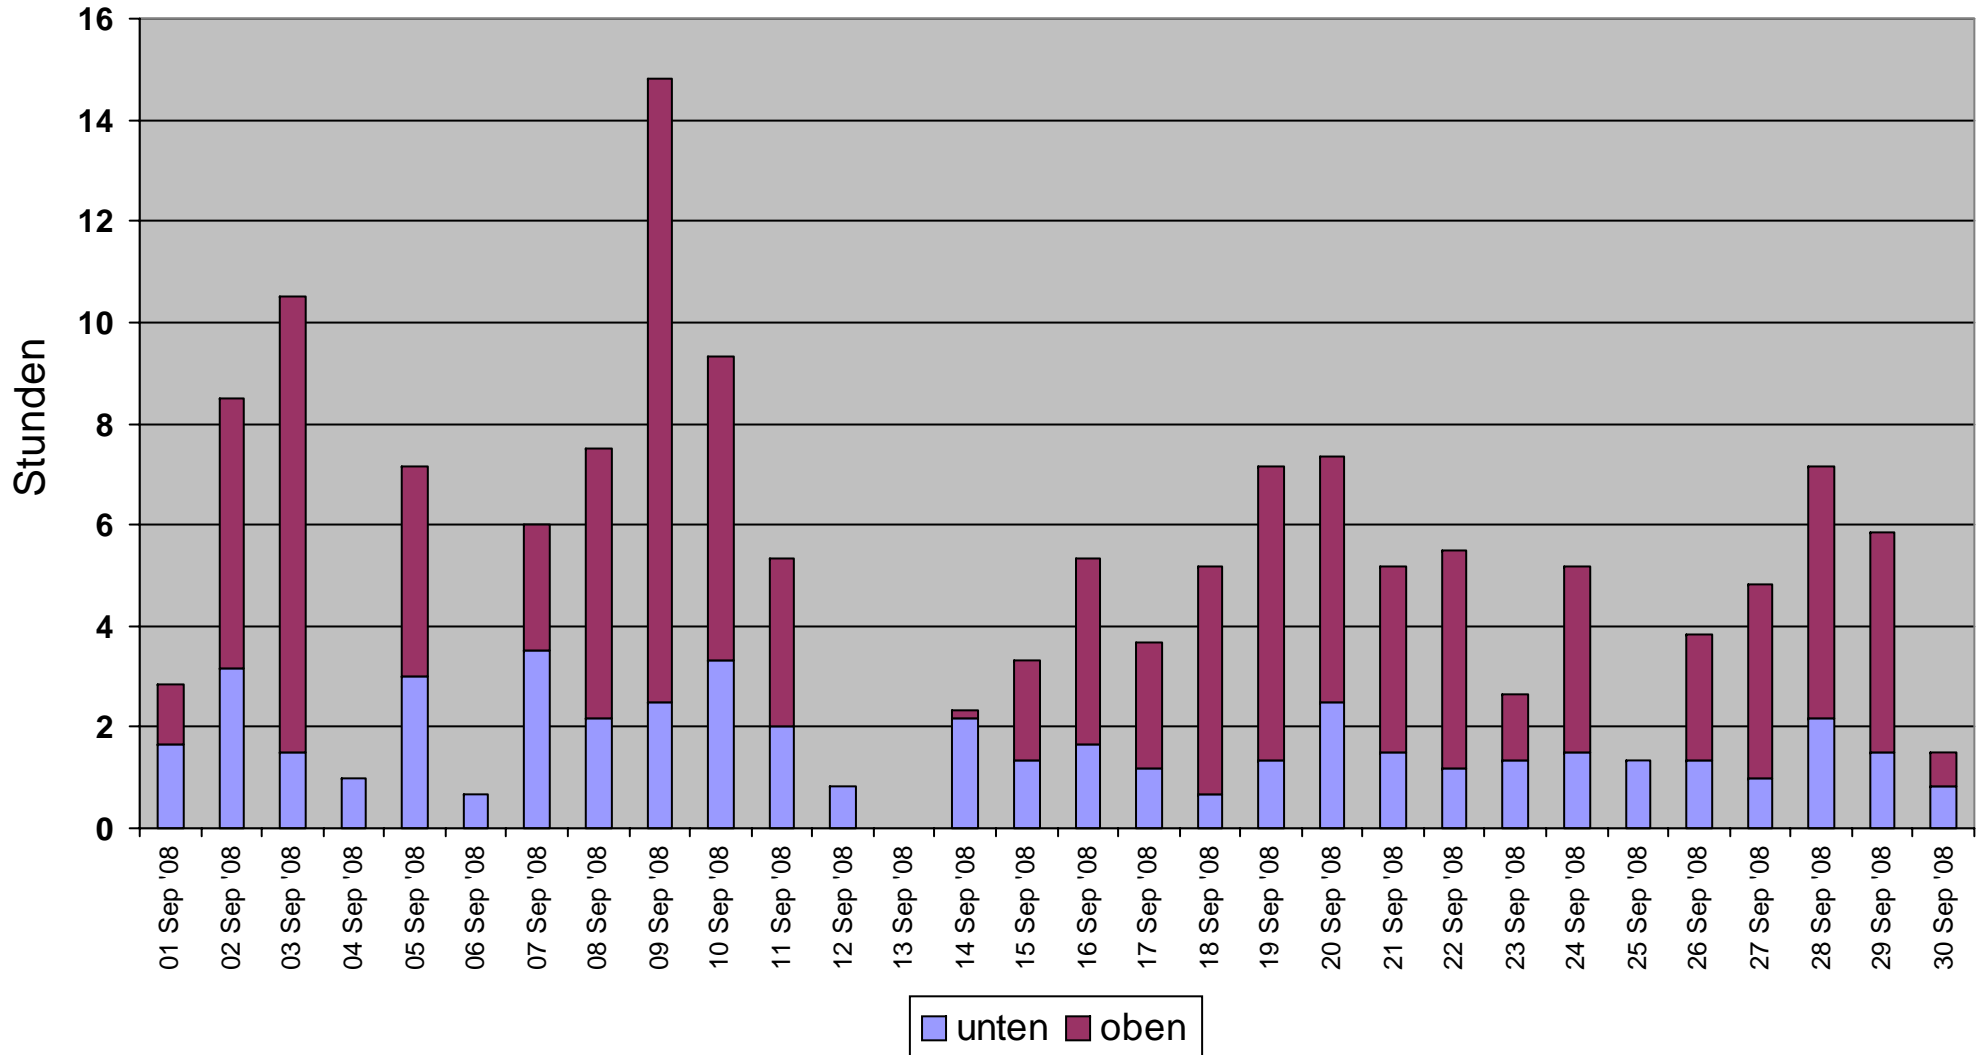

Monatsdiagramm der Ladezeiten Dezember 2008

Oben (h): **1134**
Unten (h): **35.5**

Monatsdiagramm der Ladezeiten November 2008

Oben (h): **1134**
Unten (h): **67.17**

Monatsdiagramm der Ladezeiten Oktober 2008

Oben (h): **1134**
Unten (h): **115.0**

Monatsdiagramm der Ladezeiten September 2008

Oben (h): **1134**
Unten (h): **151.8**

Monatsdiagramm der Ladezeiten August 2008

Oben (h): **1134**
Unten (h): **241.3**

Monatsdiagramm der Ladezeiten Juli 2008

Oben (h): **1134**
Unten (h): **226**

Monatsdiagramm der Ladezeiten Juni 2008

Oben (h): **1134**
Unten (h): **216.2**

Monatsdiagramm der Ladezeiten Mai 2008

Oben (h): **1134**
Unten (h): **220.8**

Monatsdiagramm der Ladezeiten April 2008

Oben (h): **1134**
Unten (h): **126.3**

Monatsdiagramm der Ladezeiten März 2008

Oben (h): **1134**
Unten (h): **113.5**

Monatsdiagramm der Ladezeiten Februar 2008

Oben (h): **1134**
Unten (h): **129.3**