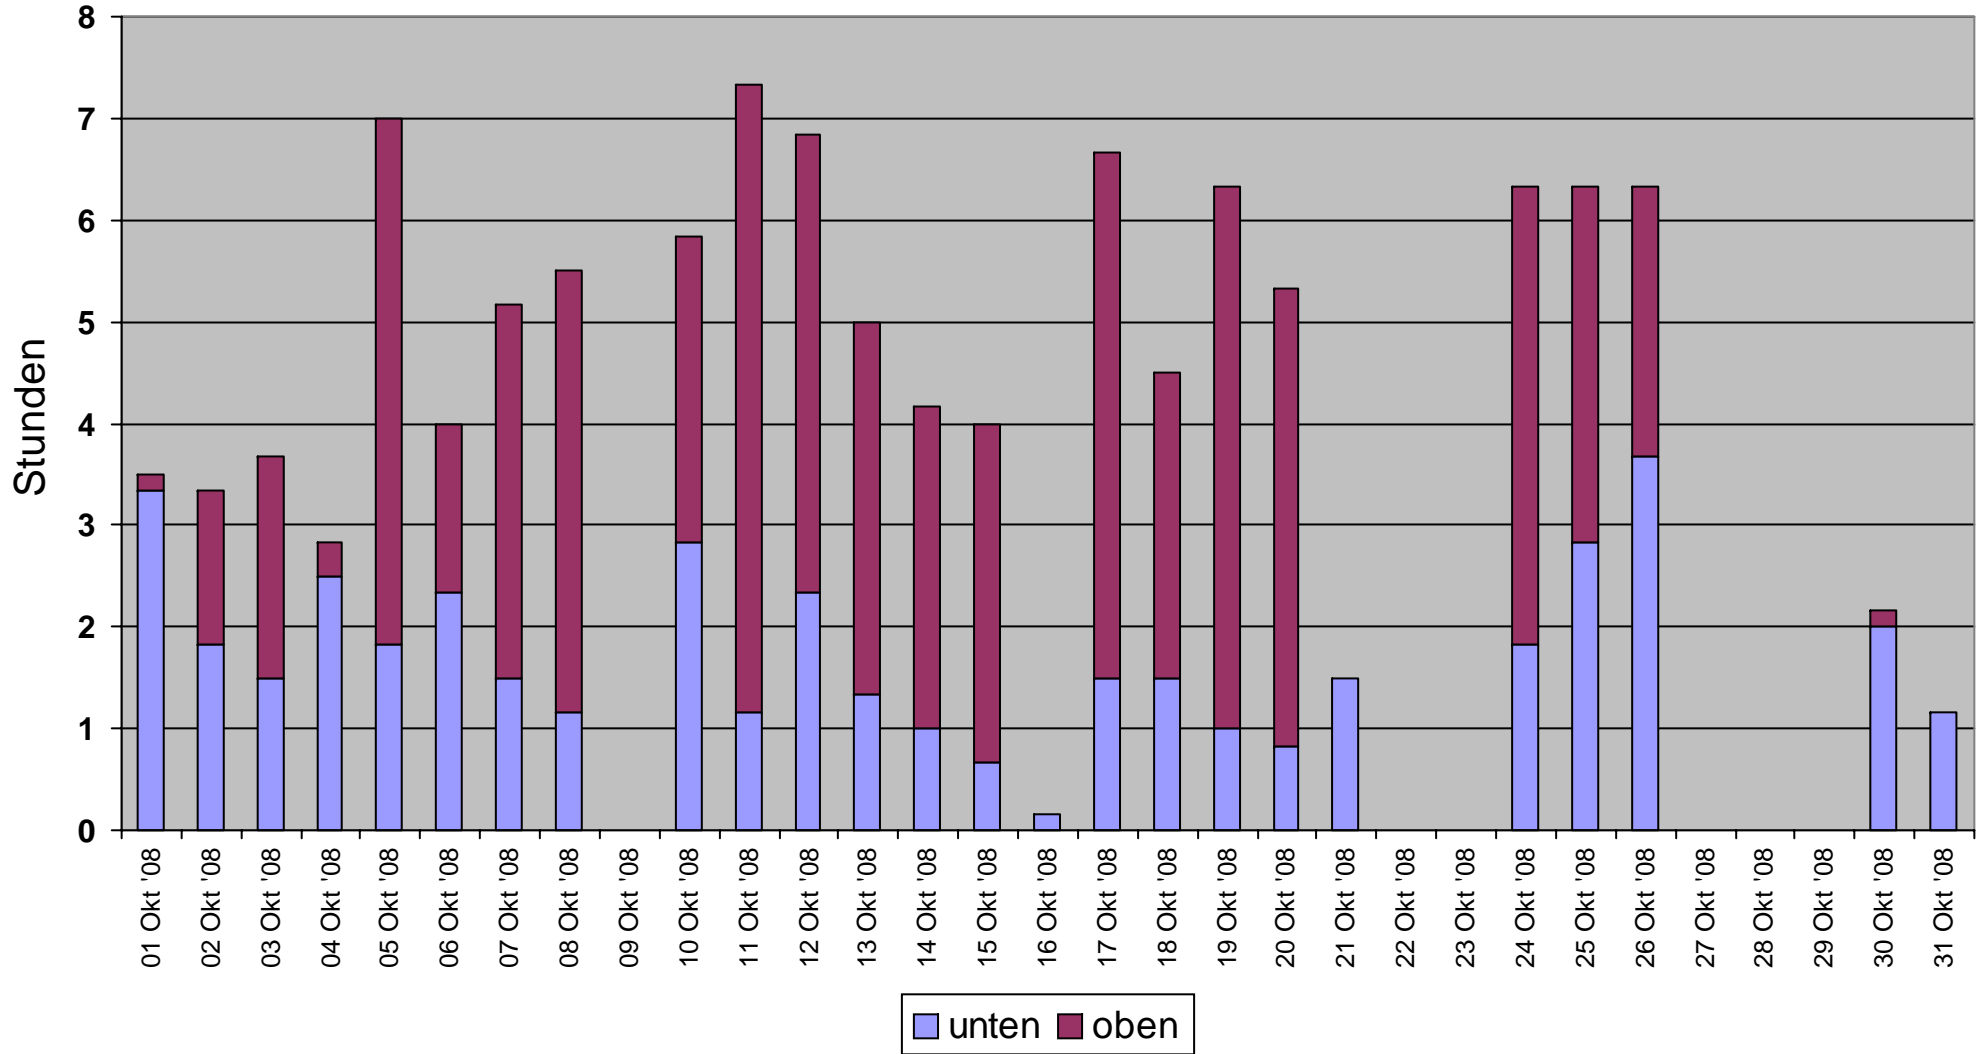

Monatsdiagramm der Ladezeiten Dezember 2008

Oben (h): **1134**
Unten (h): **35.5**

Monatsdiagramm der Ladezeiten November 2008

Oben (h): **1134**
Unten (h): **67.17**

Monatsdiagramm der Ladezeiten Oktober 2008

Oben (h): **1134**
Unten (h): **115.0**

Monatsdiagramm der Ladezeiten September 2008

Oben (h): **1134**
Unten (h): **151.8**

Monatsdiagramm der Ladezeiten August 2008

Oben (h): **1134**
Unten (h): **241.3**

Monatsdiagramm der Ladezeiten Juli 2008

Oben (h): **1134**
Unten (h): **226**

Monatsdiagramm der Ladezeiten Juni 2008

Oben (h): **1134**
Unten (h): **216.2**

Monatsdiagramm der Ladezeiten Mai 2008

Oben (h): **1134**
Unten (h): **220.8**

Monatsdiagramm der Ladezeiten April 2008

Oben (h): **1134**
Unten (h): **126.3**

Monatsdiagramm der Ladezeiten März 2008

Oben (h): **1134**
Unten (h): **113.5**

Monatsdiagramm der Ladezeiten Februar 2008

Oben (h): **1134**
Unten (h): **129.3**