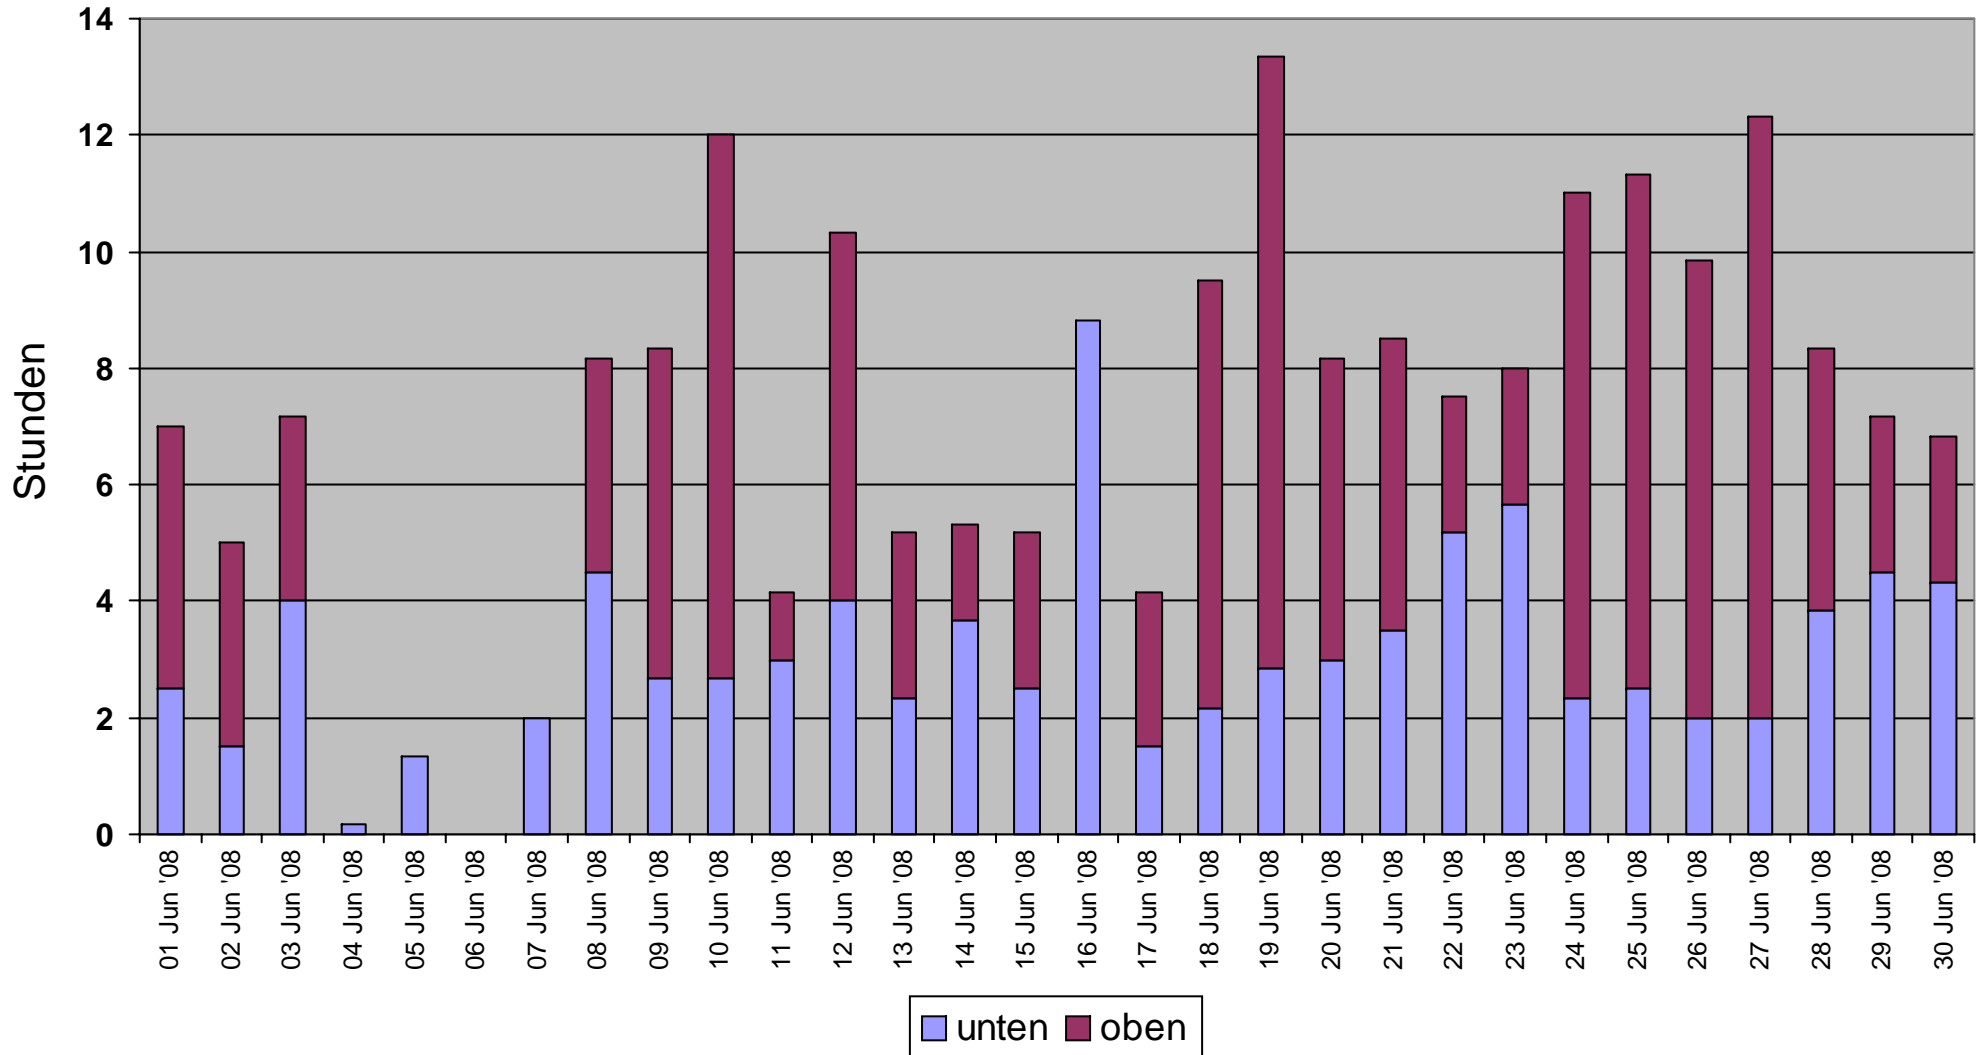

Monatsdiagramm der Ladezeiten Dezember 2008

Oben (h): **1134**
Unten (h): **35.5**

Monatsdiagramm der Ladezeiten November 2008

Oben (h): **1134**
Unten (h): **67.17**

Monatsdiagramm der Ladezeiten Oktober 2008

Oben (h): **1134**
Unten (h): **115.0**

Monatsdiagramm der Ladezeiten September 2008

Oben (h): **1134**
Unten (h): **151.8**

Monatsdiagramm der Ladezeiten August 2008

Oben (h): **1134**
Unten (h): **241.3**

Monatsdiagramm der Ladezeiten Juli 2008

Oben (h): **1134**
Unten (h): **226**

Monatsdiagramm der Ladezeiten Juni 2008

Oben (h): **1134**
Unten (h): **216.2**

Monatsdiagramm der Ladezeiten Mai 2008

Oben (h): **1134**
Unten (h): **220.8**

Monatsdiagramm der Ladezeiten April 2008

Oben (h): **1134**
Unten (h): **126.3**

Monatsdiagramm der Ladezeiten März 2008

Oben (h): **1134**
Unten (h): **113.5**

Monatsdiagramm der Ladezeiten Februar 2008

Oben (h): **1134**
Unten (h): **129.3**