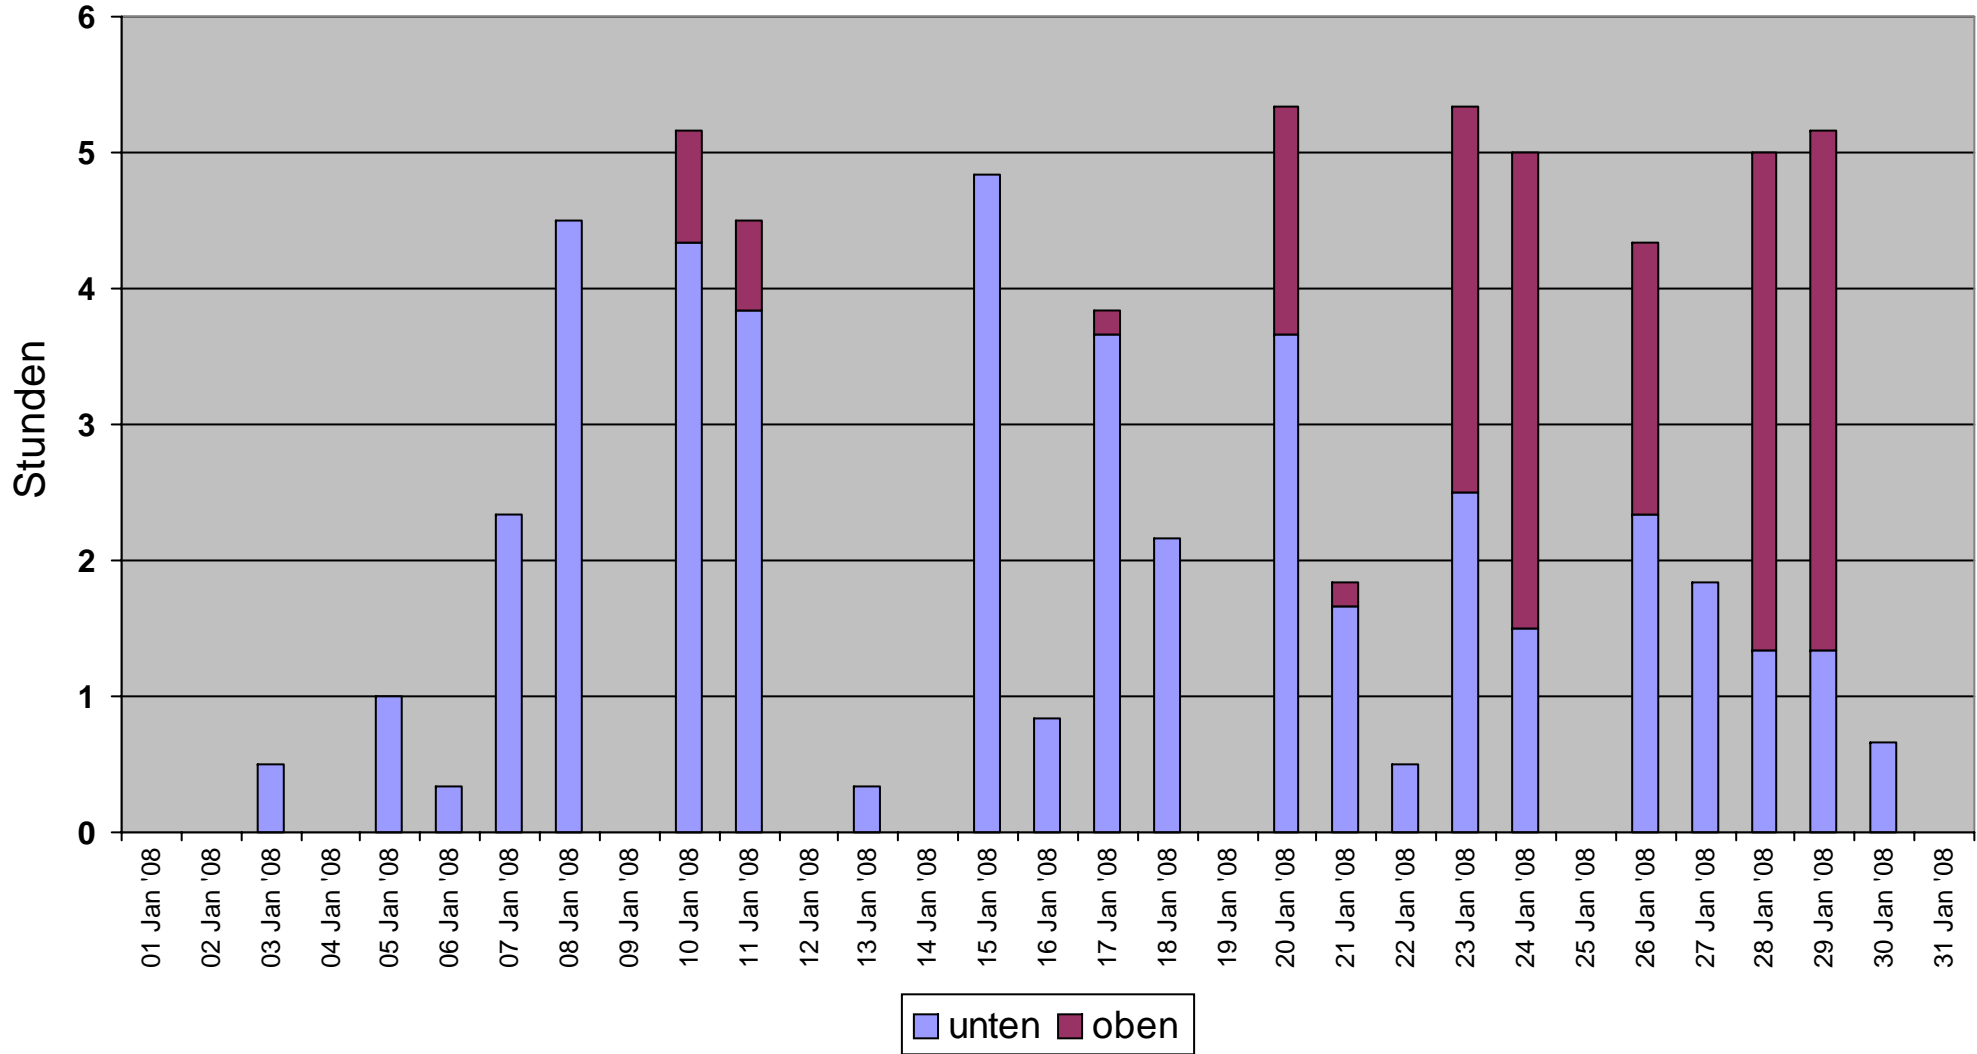

Monatsdiagramm der Ladezeiten Juli 2008

Oben (h): **1134**
Unten (h): **226**

Monatsdiagramm der Ladezeiten Juni 2008

Oben (h): **1134**
Unten (h): **216.2**

Monatsdiagramm der Ladezeiten Mai 2008

Oben (h): **1134**
Unten (h): **220.8**

Monatsdiagramm der Ladezeiten April 2008

Oben (h): **1134**
Unten (h): **126.3**

Monatsdiagramm der Ladezeiten März 2008

Oben (h): **1134**
Unten (h): **113.5**

Monatsdiagramm der Ladezeiten Februar 2008

Oben (h): **1134**
Unten (h): **129.3**

Monatsdiagramm der Ladezeiten Januar 2008

Oben (h): **1134**
Unten (h): **65.33**

Jahresdiagramm der Ladezeiten 2008