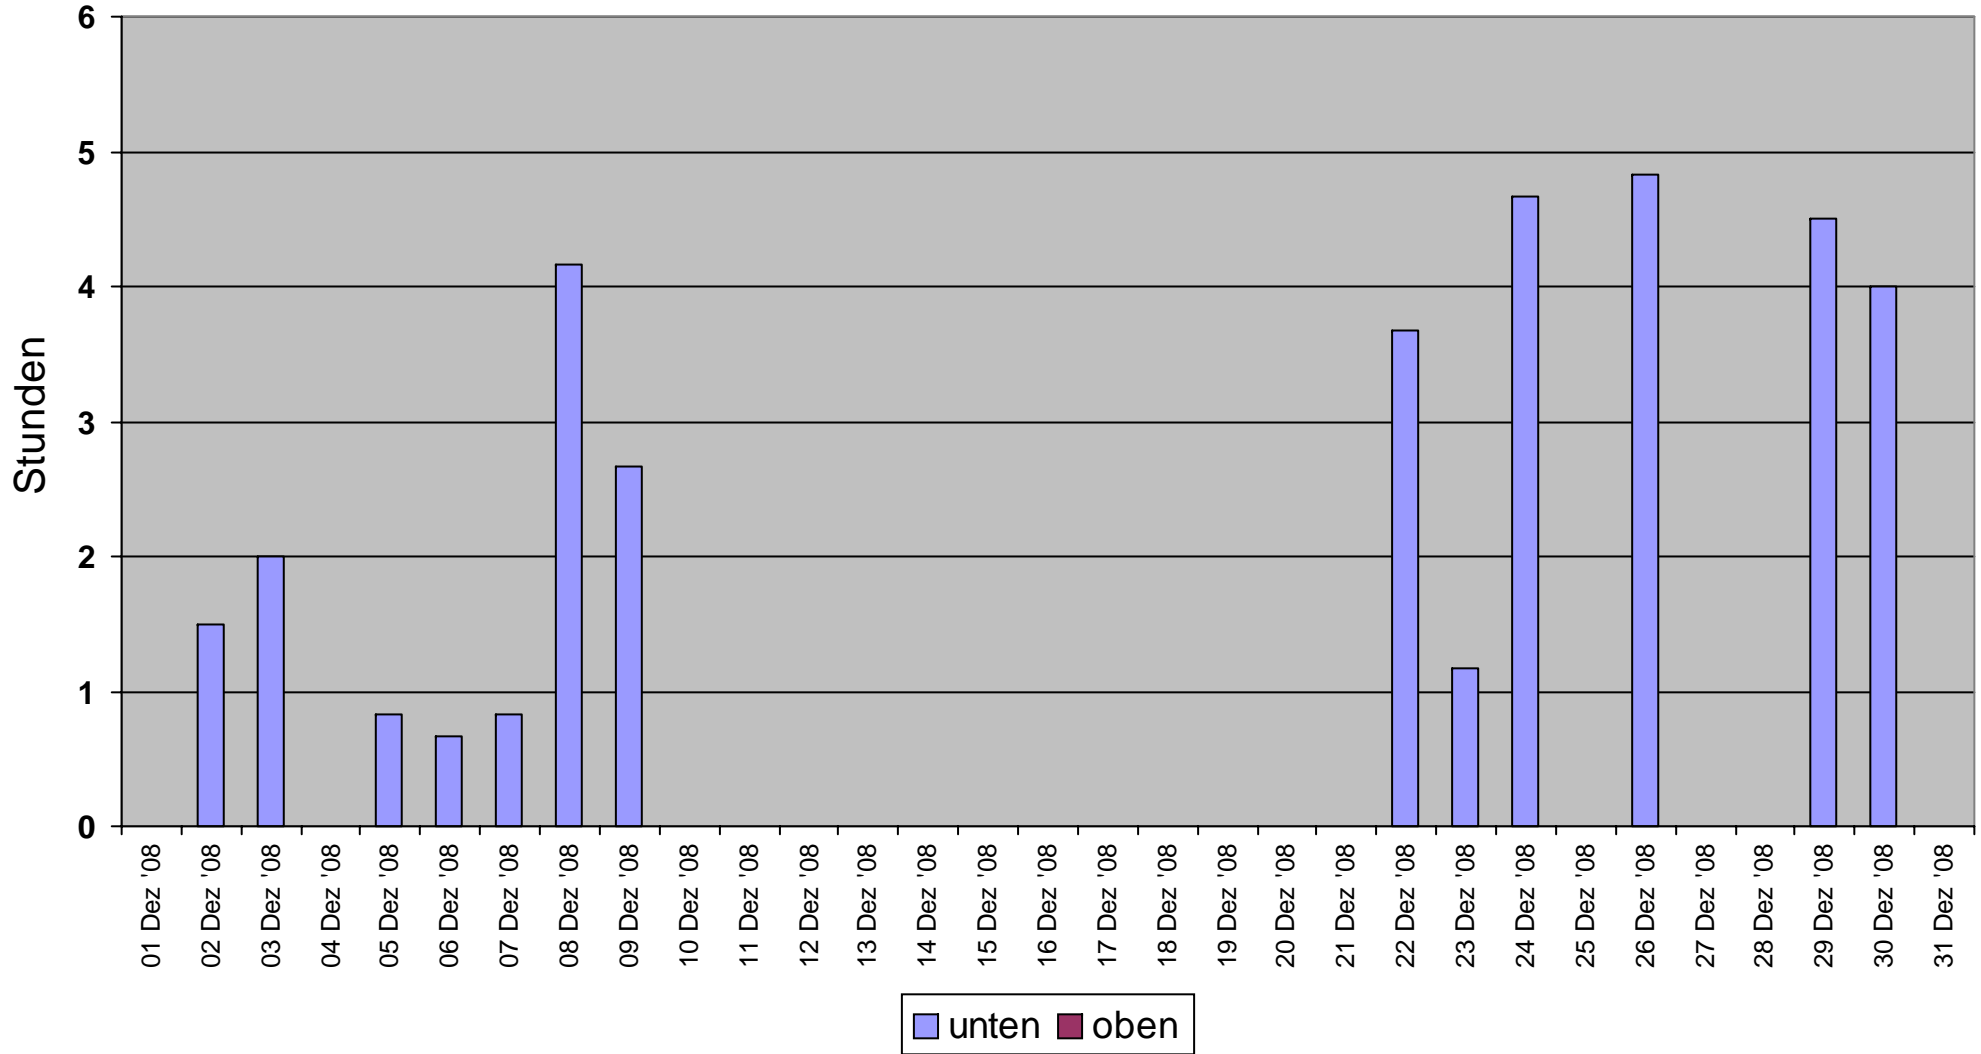

Monatsdiagramm der Ladezeiten Dezember 2008

Oben (h): **1134**
Unten (h): **35.5**

Monatsdiagramm der Ladezeiten November 2008

Oben (h): **1134**
Unten (h): **67.17**

Monatsdiagramm der Ladezeiten Oktober 2008

Oben (h): **1134**
Unten (h): **115.0**

Monatsdiagramm der Ladezeiten September 2008

Oben (h): **1134**
Unten (h): **151.8**

Monatsdiagramm der Ladezeiten August 2008

Oben (h): **1134**
Unten (h): **241.3**

Monatsdiagramm der Ladezeiten Juli 2008

Oben (h): **1134**
Unten (h): **226**

Monatsdiagramm der Ladezeiten Juni 2008

Oben (h): **1134**
Unten (h): **216.2**

Monatsdiagramm der Ladezeiten Mai 2008

Oben (h): **1134**
Unten (h): **220.8**

Monatsdiagramm der Ladezeiten April 2008

Oben (h): **1134**
Unten (h): **126.3**

Monatsdiagramm der Ladezeiten März 2008

Oben (h): **1134**
Unten (h): **113.5**

Monatsdiagramm der Ladezeiten Februar 2008

Oben (h): **1134**
Unten (h): **129.3**