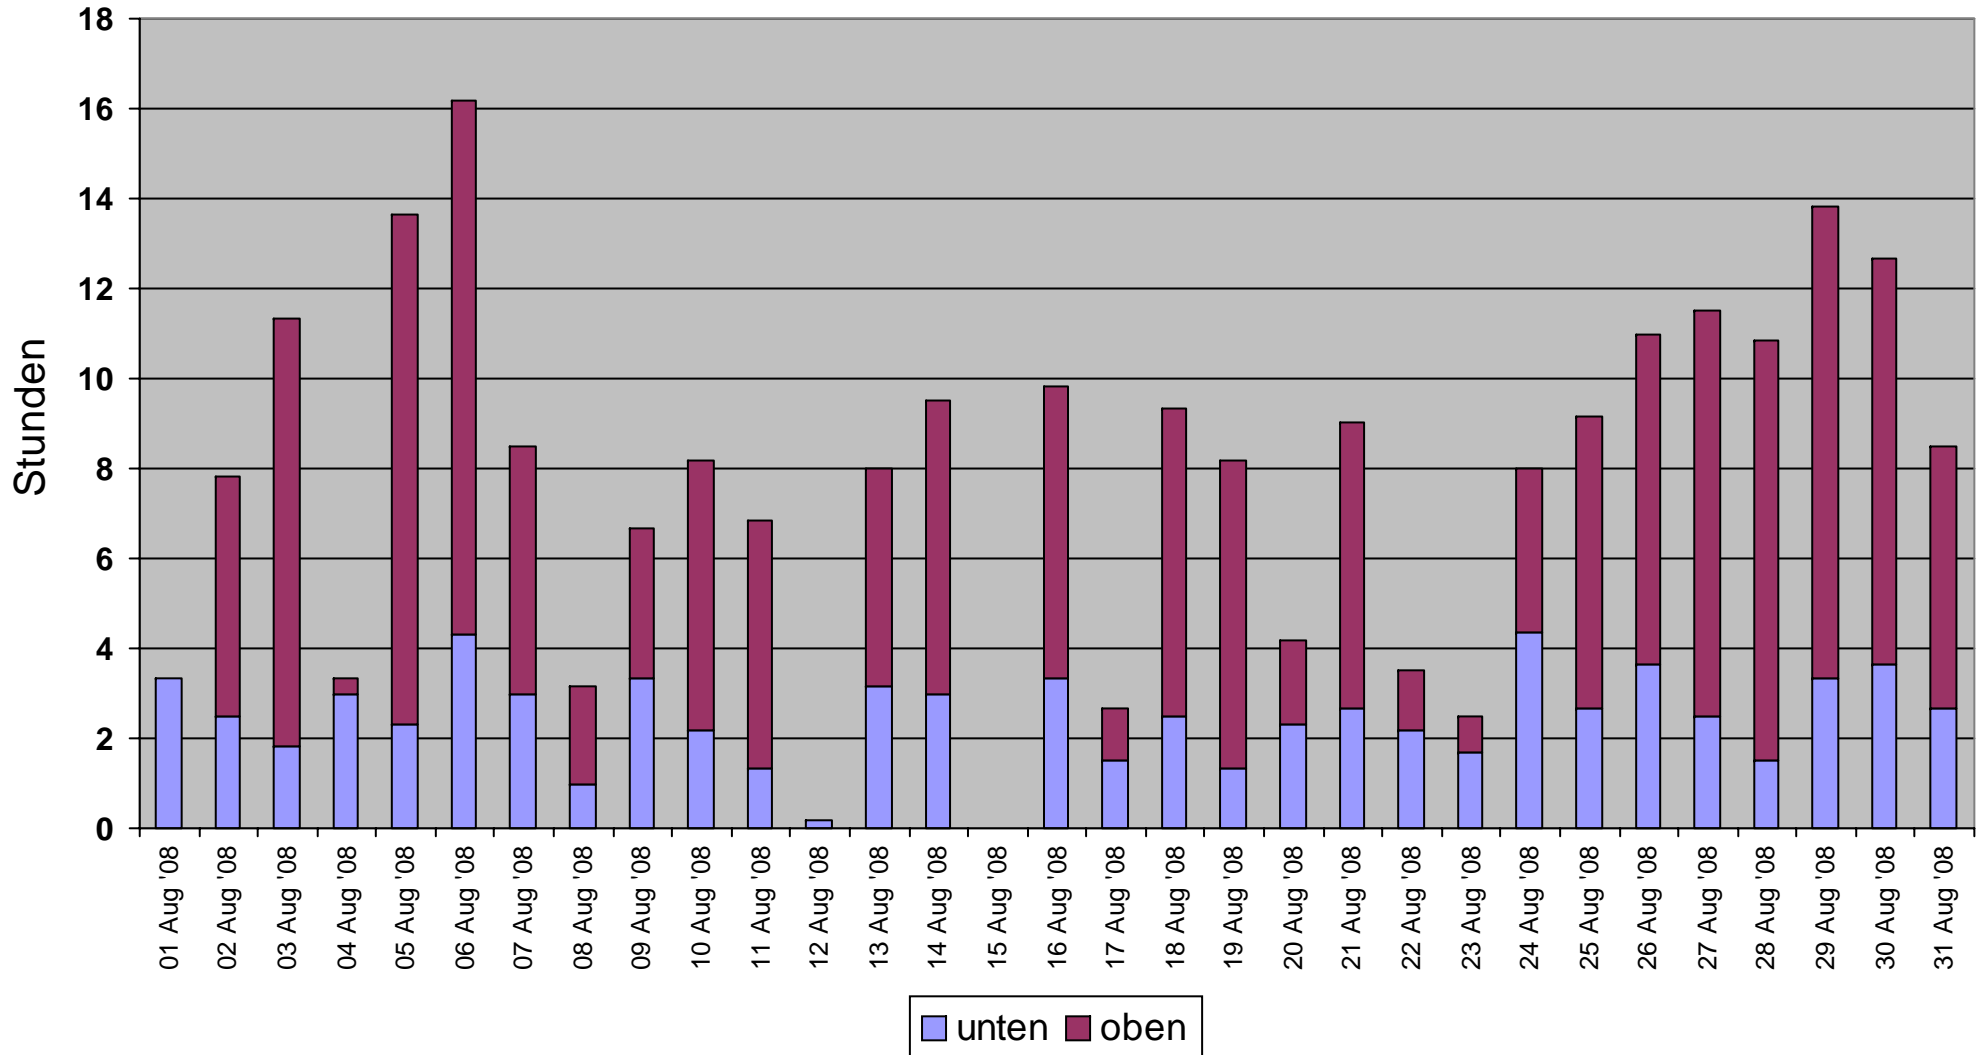

Monatsdiagramm der Ladezeiten Dezember 2008

Oben (h): **1134**
Unten (h): **35.5**

Monatsdiagramm der Ladezeiten November 2008

Oben (h): **1134**
Unten (h): **67.17**

Monatsdiagramm der Ladezeiten Oktober 2008

Oben (h): **1134**
Unten (h): **115.0**

Monatsdiagramm der Ladezeiten September 2008

Oben (h): **1134**
Unten (h): **151.8**

Monatsdiagramm der Ladezeiten August 2008

Oben (h): **1134**
Unten (h): **241.3**

Monatsdiagramm der Ladezeiten Juli 2008

Oben (h): **1134**
Unten (h): **226**

Monatsdiagramm der Ladezeiten Juni 2008

Oben (h): **1134**
Unten (h): **216.2**

Monatsdiagramm der Ladezeiten Mai 2008

Oben (h): **1134**
Unten (h): **220.8**

Monatsdiagramm der Ladezeiten April 2008

Oben (h): **1134**
Unten (h): **126.3**

Monatsdiagramm der Ladezeiten März 2008

Oben (h): **1134**
Unten (h): **113.5**

Monatsdiagramm der Ladezeiten Februar 2008

Oben (h): **1134**
Unten (h): **129.3**