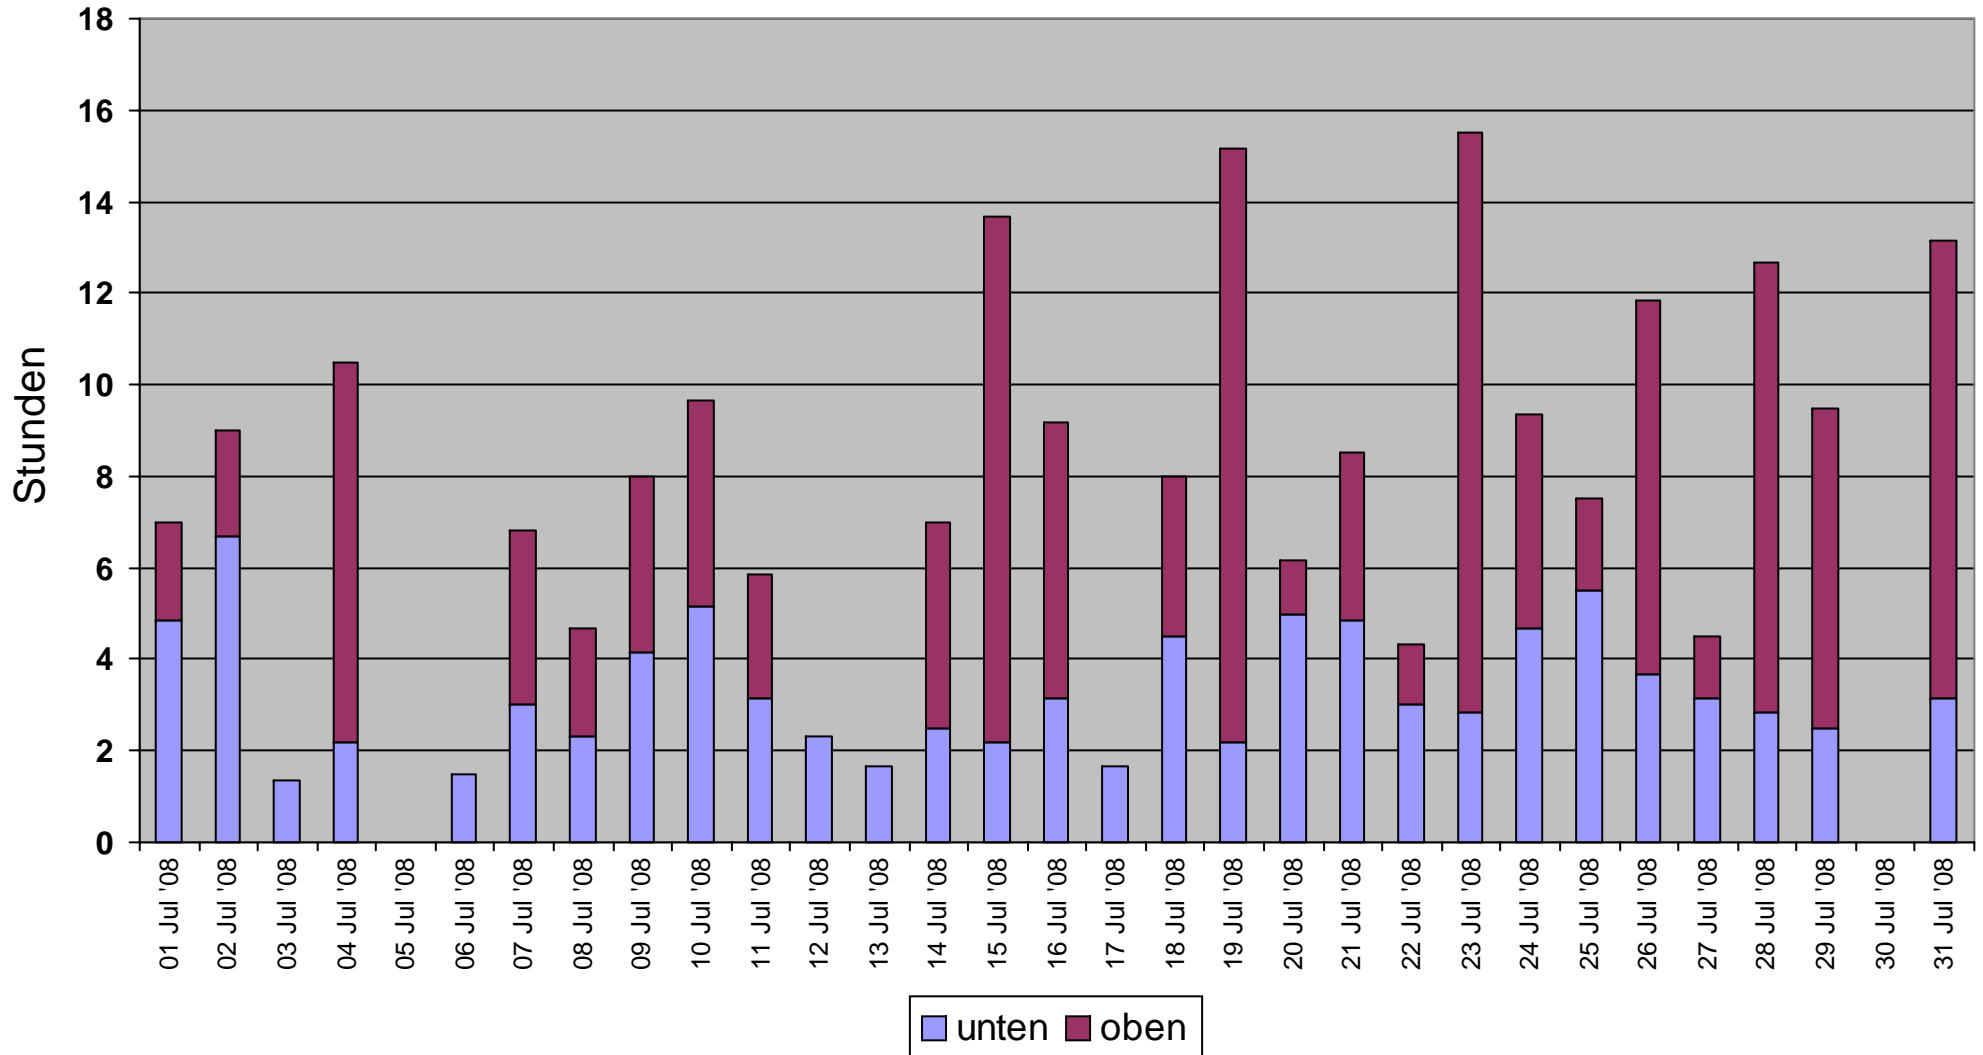

Monatsdiagramm der Ladezeiten Dezember 2008

Oben (h): **1134**
Unten (h): **35.5**

Monatsdiagramm der Ladezeiten November 2008

Oben (h): **1134**
Unten (h): **67.17**

Monatsdiagramm der Ladezeiten Oktober 2008

Oben (h): **1134**
Unten (h): **115.0**

Monatsdiagramm der Ladezeiten September 2008

Oben (h): **1134**
Unten (h): **151.8**

Monatsdiagramm der Ladezeiten August 2008

Oben (h): **1134**
Unten (h): **241.3**

Monatsdiagramm der Ladezeiten Juli 2008

Oben (h): **1134**
Unten (h): **226**

Monatsdiagramm der Ladezeiten Juni 2008

Oben (h): **1134**
Unten (h): **216.2**

Monatsdiagramm der Ladezeiten Mai 2008

Oben (h): **1134**
Unten (h): **220.8**

Monatsdiagramm der Ladezeiten April 2008

Oben (h): **1134**
Unten (h): **126.3**

Monatsdiagramm der Ladezeiten März 2008

Oben (h): **1134**
Unten (h): **113.5**

Monatsdiagramm der Ladezeiten Februar 2008

Oben (h): **1134**
Unten (h): **129.3**