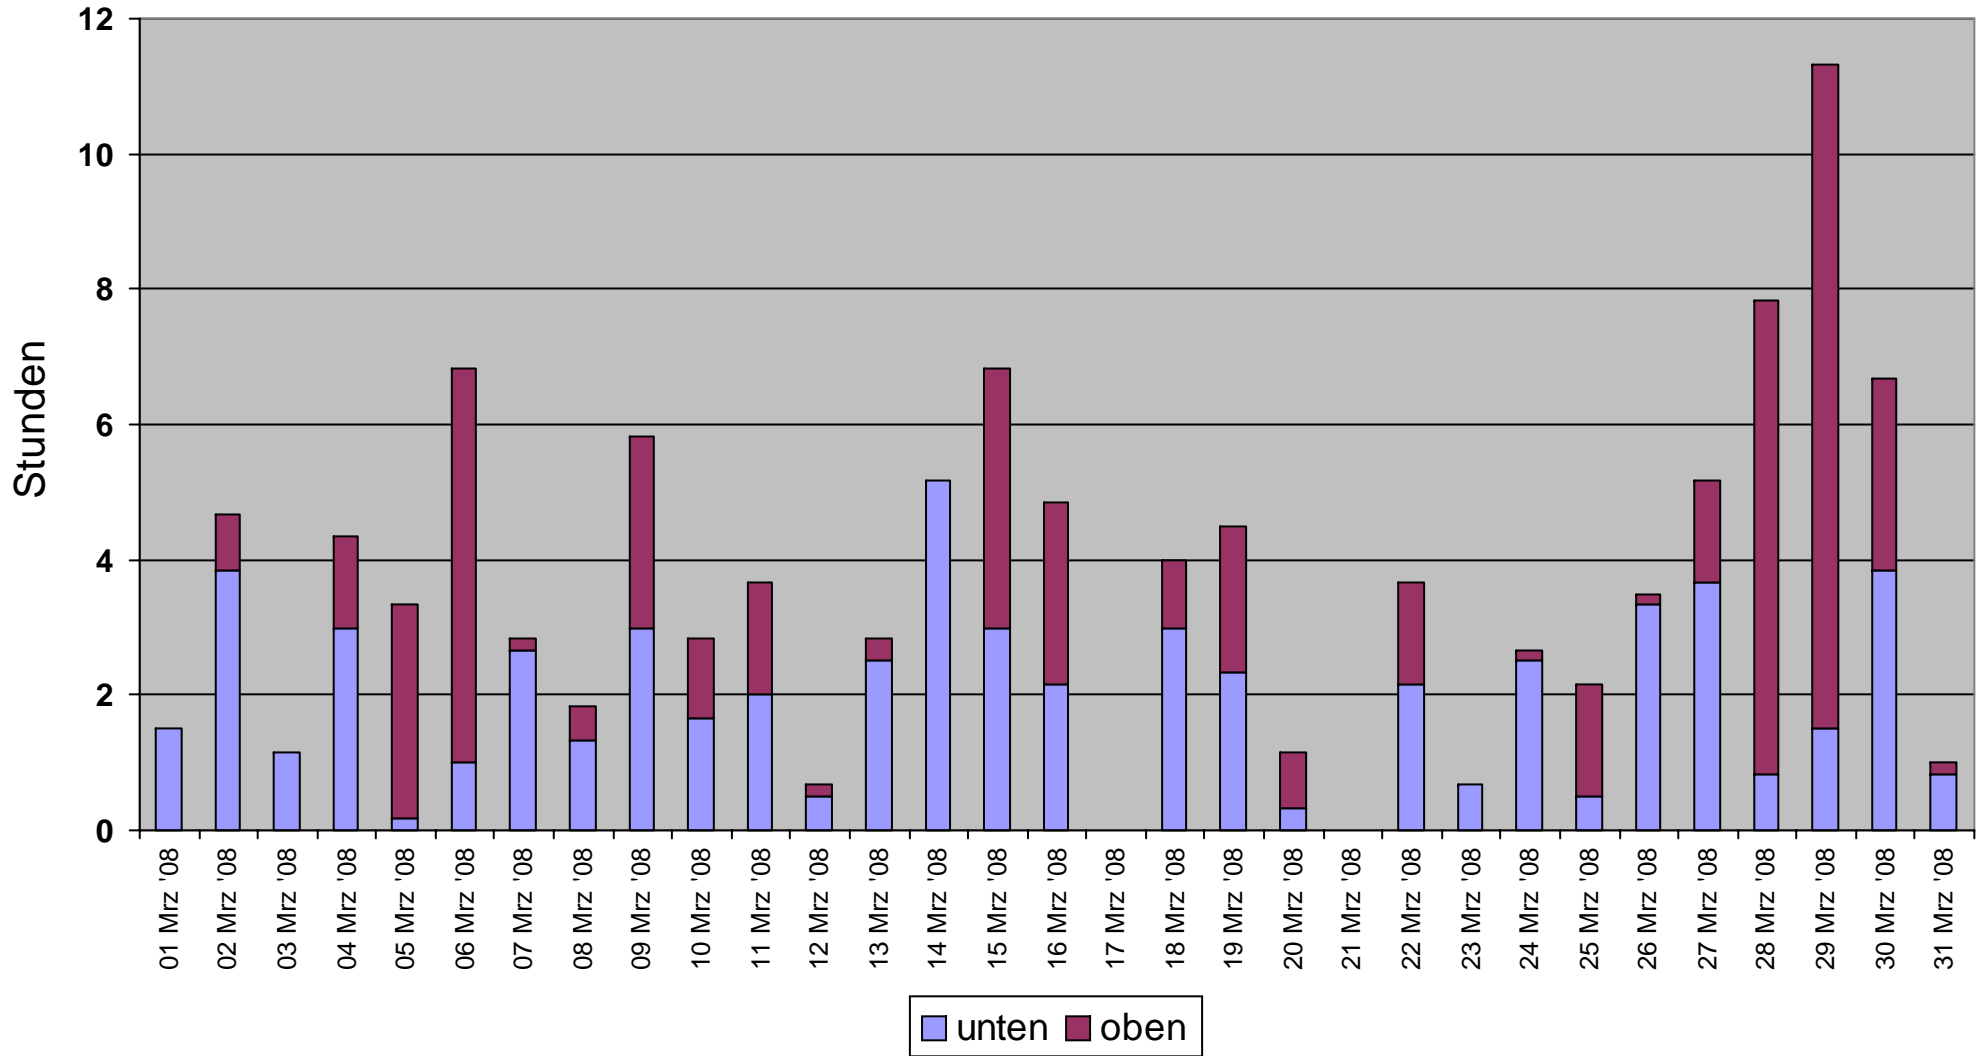

Oben (h): **1134**
Unten (h): **115.0**

Monatsdiagramm der Ladezeiten September 2008

Oben (h): **1134**
Unten (h): **151.8**

Monatsdiagramm der Ladezeiten August 2008

Oben (h): **1134**
Unten (h): **241.3**

Monatsdiagramm der Ladezeiten Juli 2008

Oben (h): **1134**
Unten (h): **226**

Monatsdiagramm der Ladezeiten Juni 2008

Oben (h): **1134**
Unten (h): **216.2**

Monatsdiagramm der Ladezeiten Mai 2008

Oben (h): **1134**
Unten (h): **220.8**

Monatsdiagramm der Ladezeiten April 2008

Oben (h): **1134**
Unten (h): **126.3**

Monatsdiagramm der Ladezeiten März 2008

Oben (h): **1134**
Unten (h): **113.5**

Monatsdiagramm der Ladezeiten Februar 2008

Oben (h): **1134**
Unten (h): **129.3**

Monatsdiagramm der Ladezeiten Januar 2008

Oben (h): **1134**
Unten (h): **65.33**

Jahresdiagramm der Ladezeiten 2008