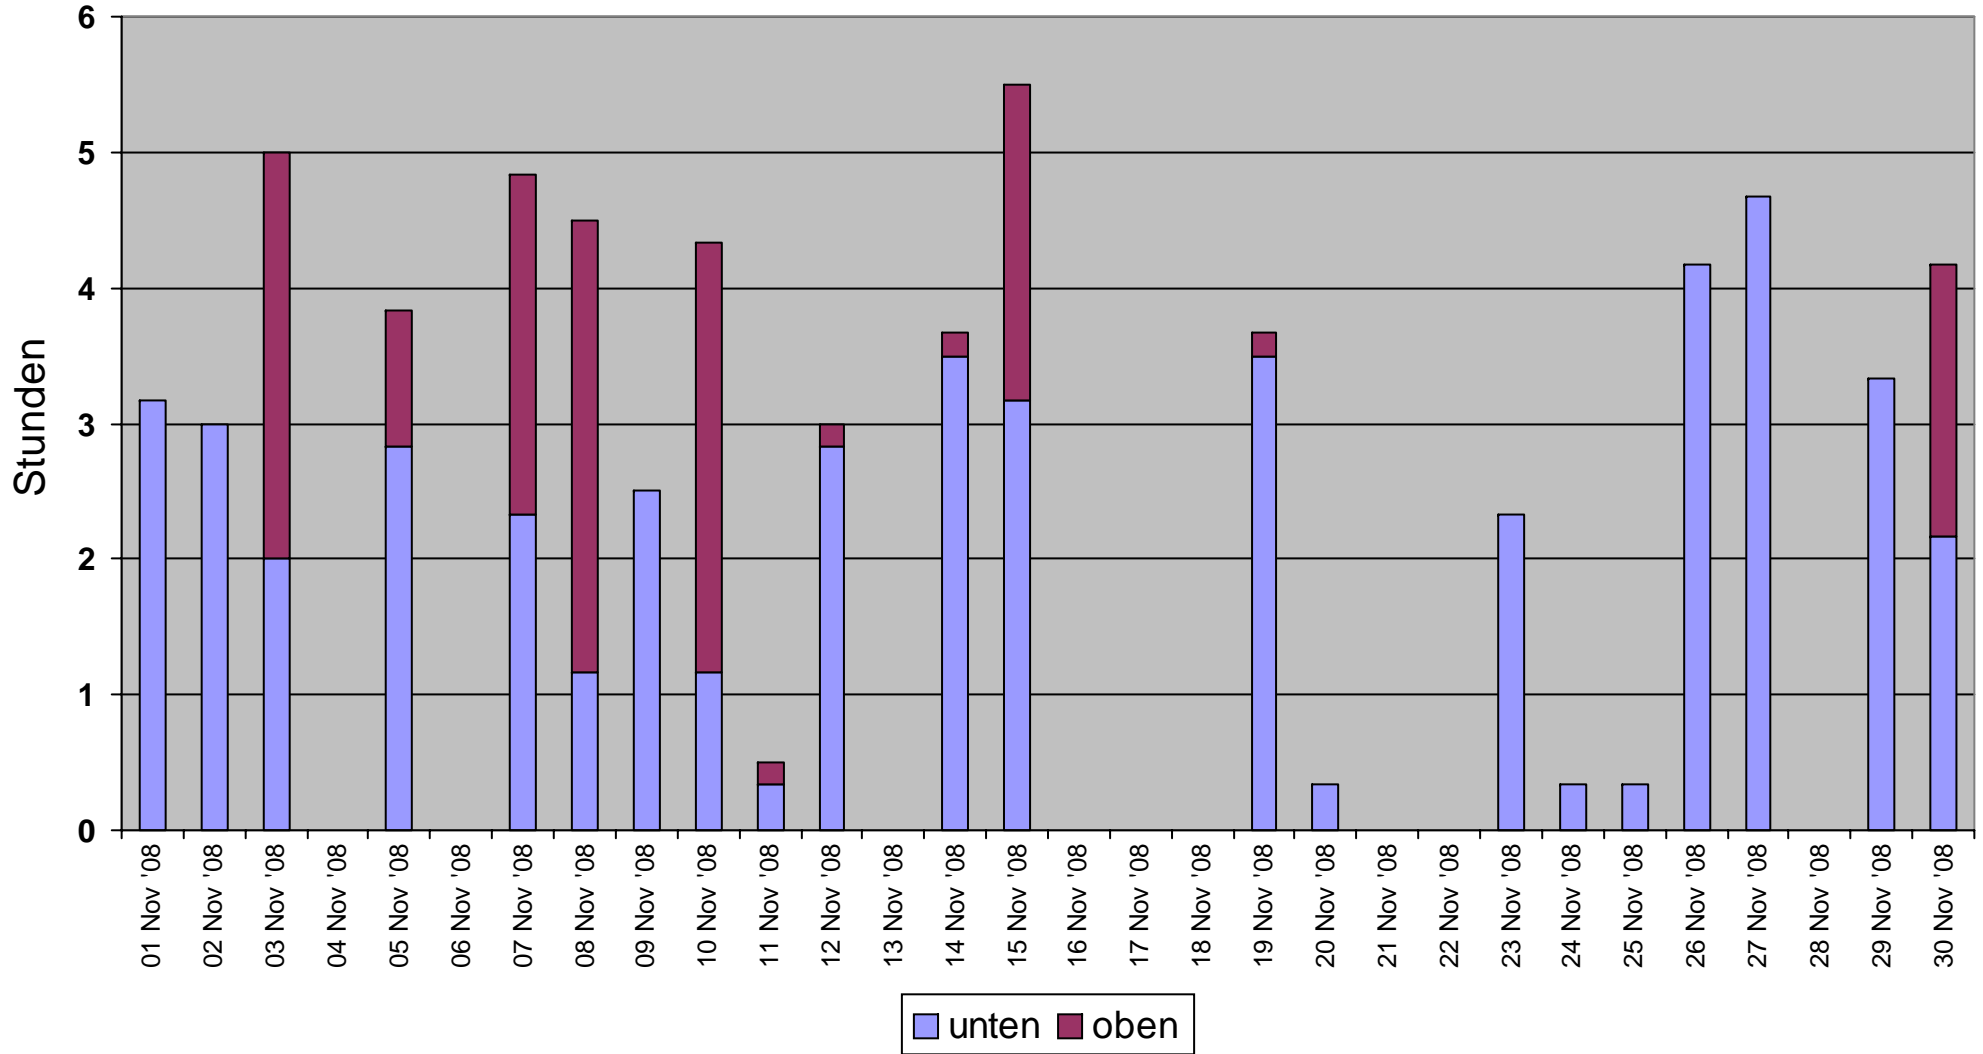

Monatsdiagramm der Ladezeiten Dezember 2008

Oben (h): **1134**
Unten (h): **35.5**

Monatsdiagramm der Ladezeiten November 2008

Oben (h): **1134**
Unten (h): **67.17**

Monatsdiagramm der Ladezeiten Oktober 2008

Oben (h): **1134**
Unten (h): **115.0**

Monatsdiagramm der Ladezeiten September 2008

Oben (h): **1134**
Unten (h): **151.8**

Monatsdiagramm der Ladezeiten August 2008

Oben (h): **1134**
Unten (h): **241.3**

Monatsdiagramm der Ladezeiten Juli 2008

Oben (h): **1134**
Unten (h): **226**

Monatsdiagramm der Ladezeiten Juni 2008

Oben (h): **1134**
Unten (h): **216.2**

Monatsdiagramm der Ladezeiten Mai 2008

Oben (h): **1134**
Unten (h): **220.8**

Monatsdiagramm der Ladezeiten April 2008

Oben (h): **1134**
Unten (h): **126.3**

Monatsdiagramm der Ladezeiten März 2008

Oben (h): **1134**
Unten (h): **113.5**

Monatsdiagramm der Ladezeiten Februar 2008

Oben (h): **1134**
Unten (h): **129.3**