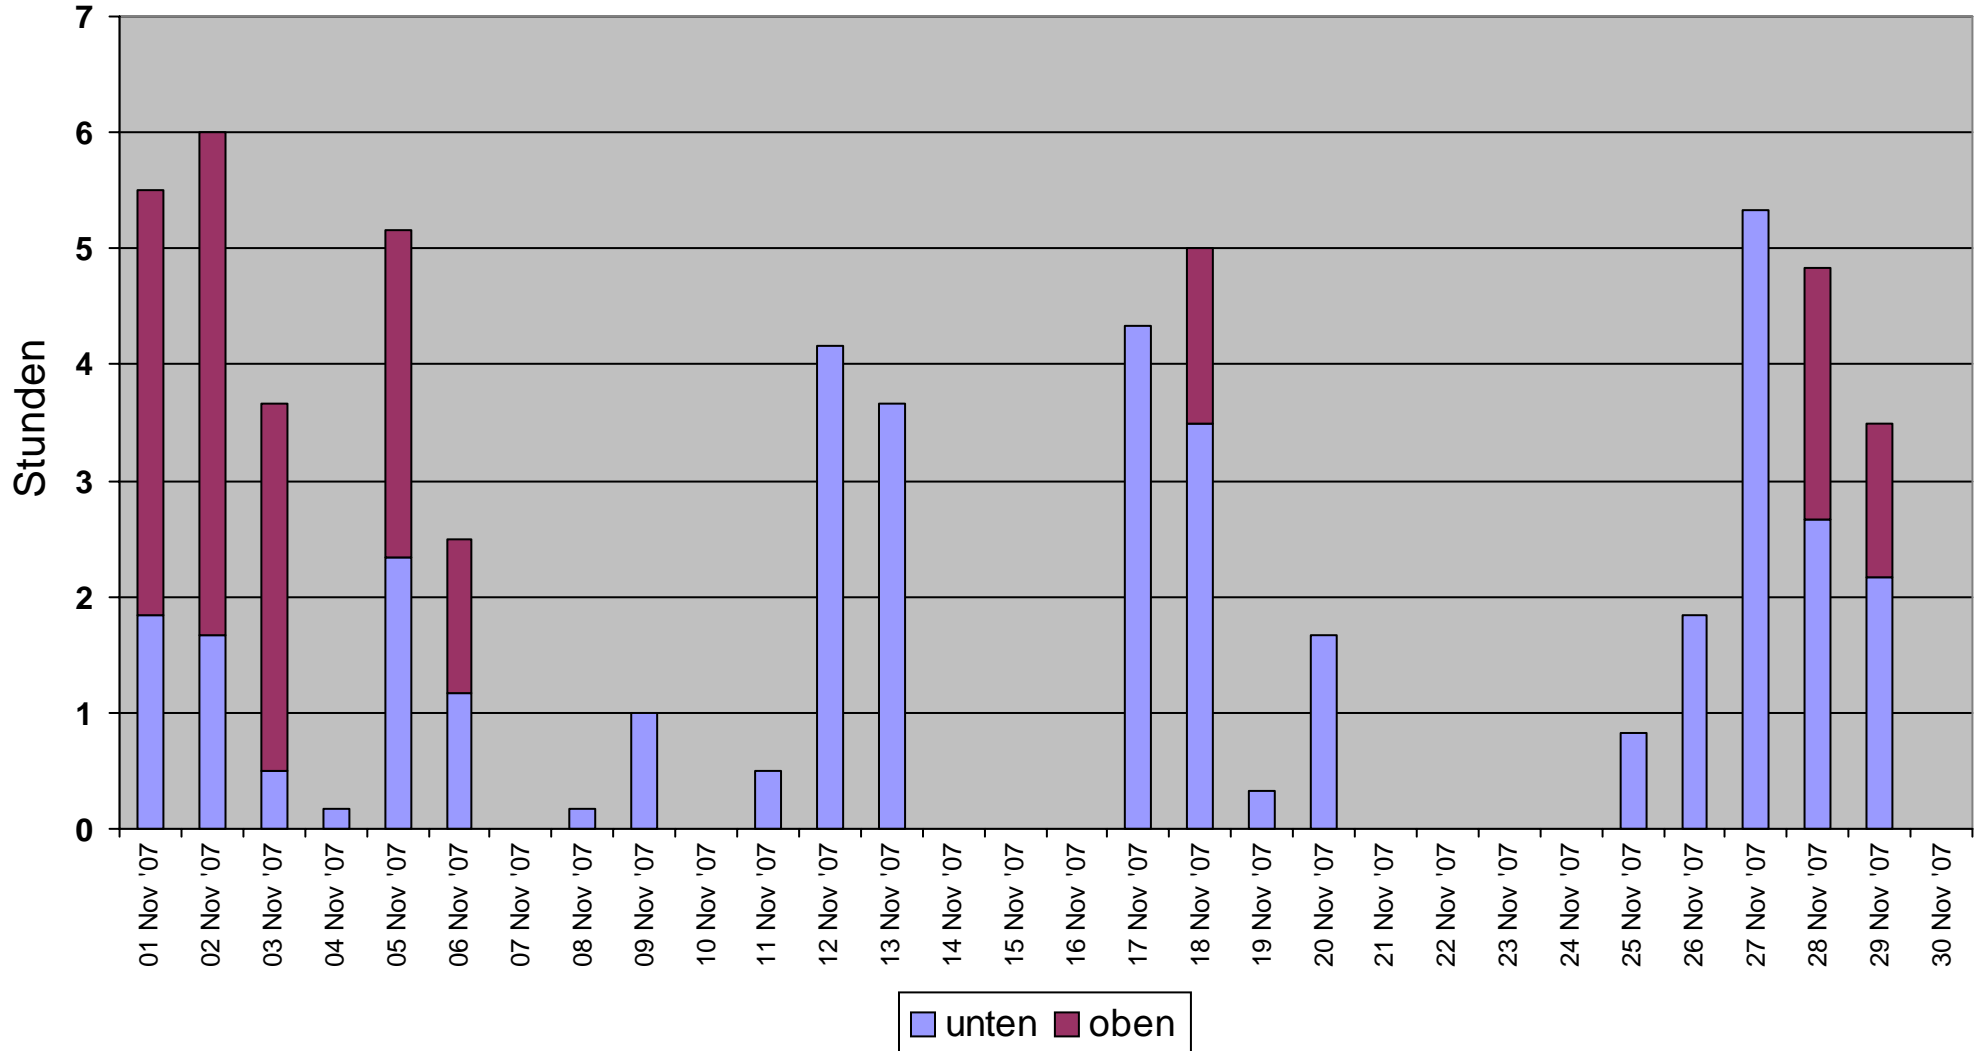

Monatsdiagramm der Ladezeiten Dezember 2007

Oben (h): **1134**
Unten (h): **55.83**

Monatsdiagramm der Ladezeiten November 2007

Oben (h): **1134**
Unten (h): **60.17**

Monatsdiagramm der Ladezeiten Oktober 2007

Oben (h): **1134**
Unten (h): **123.5**

Monatsdiagramm der Ladezeiten September 2007

Oben (h): **1134**
Unten (h): **198.5**

Monatsdiagramm der Ladezeiten August 2007

Oben (h): **1134**
Unten (h): **207.7**

Monatsdiagramm der Ladezeiten Juli 2007

Oben (h): **1134**
Unten (h): **235.8**

Monatsdiagramm der Ladezeiten Juni 2007

Oben (h): **1134**
Unten (h): **243.3**

Monatsdiagramm der Ladezeiten Mai 2007

Oben (h): **1134**
Unten (h): **221.2**

Monatsdiagramm der Ladezeiten April 2007

Oben (h): **1134**
Unten (h): **322.5**

Monatsdiagramm der Ladezeiten März 2007

Oben (h): **1134**
Unten (h): **118.5**

Monatsdiagramm der Ladezeiten Februar 2007

Oben (h): **1134**
Unten (h): **93.17**