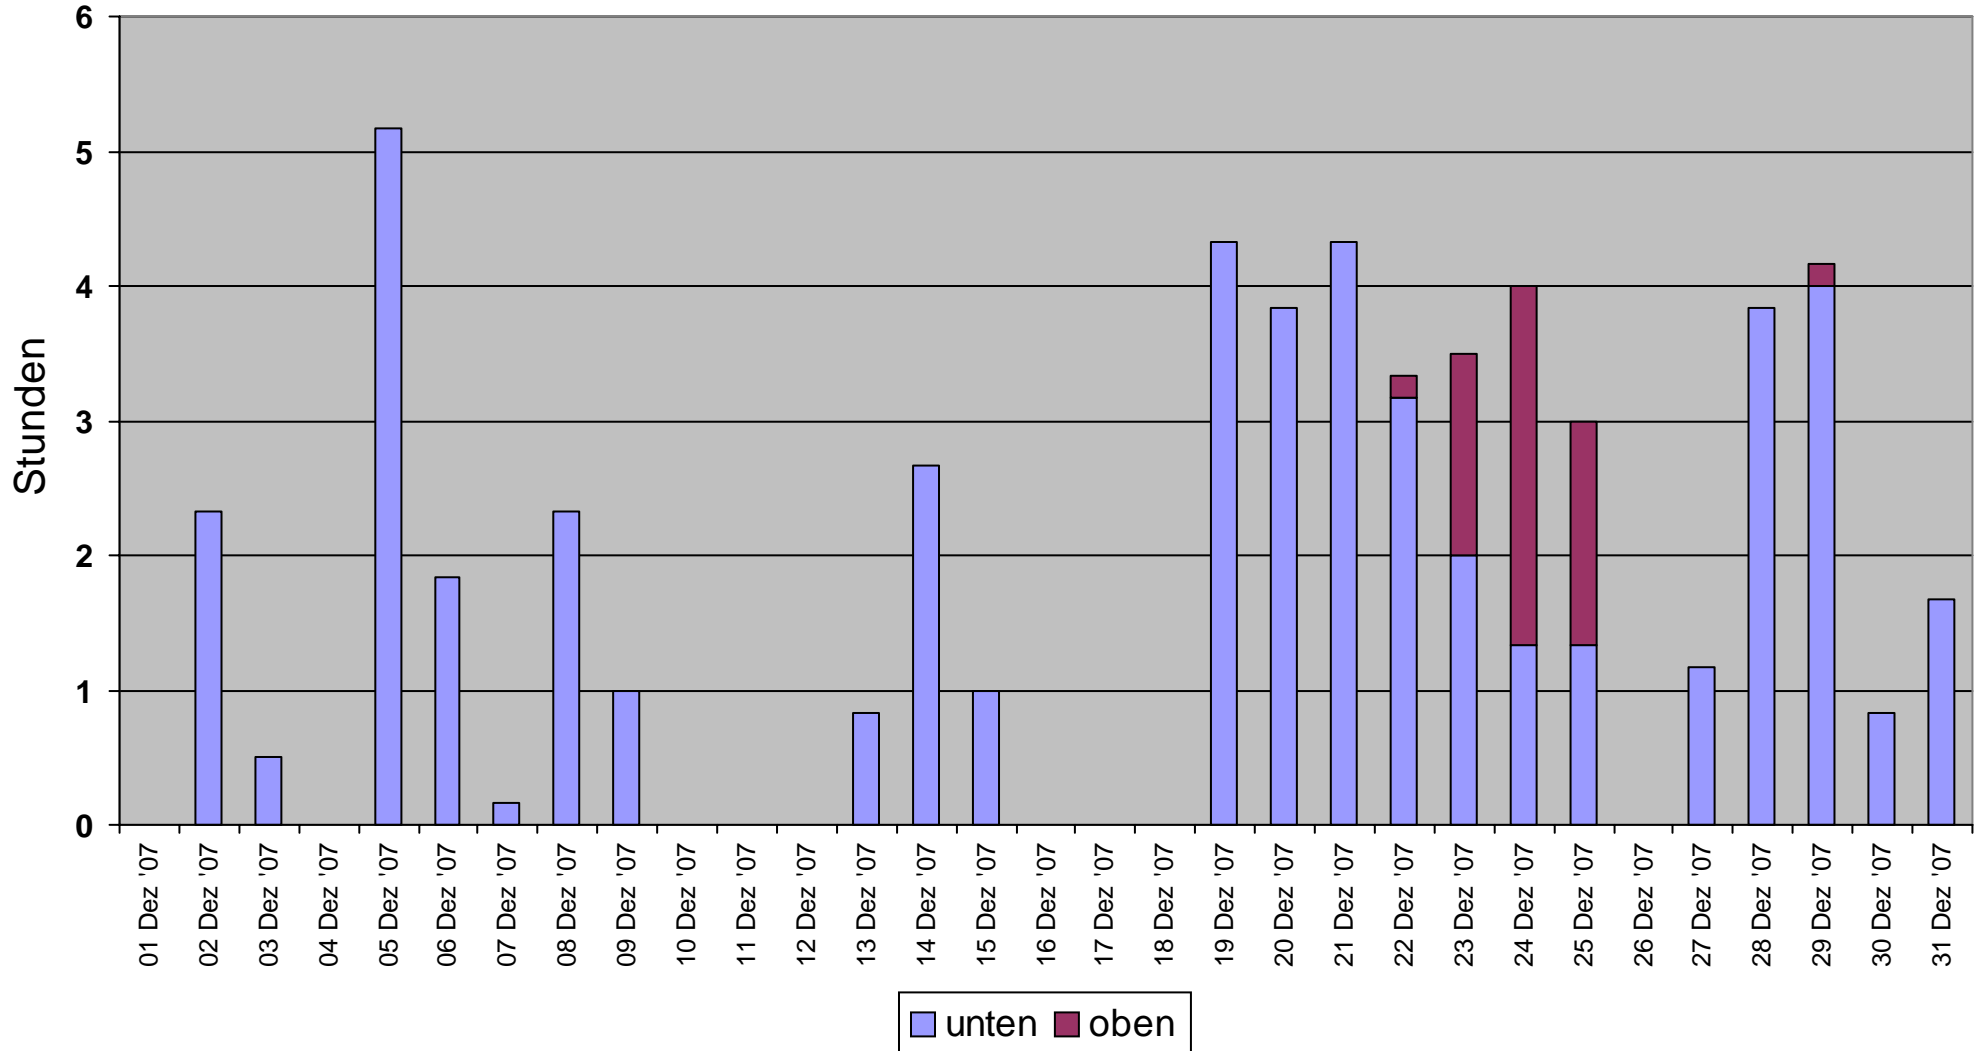

Monatsdiagramm der Ladezeiten Dezember 2007

Oben (h): **1134**
Unten (h): **55.83**

Monatsdiagramm der Ladezeiten November 2007

Oben (h): **1134**
Unten (h): **60.17**

Monatsdiagramm der Ladezeiten Oktober 2007

Oben (h): **1134**
Unten (h): **123.5**

Monatsdiagramm der Ladezeiten September 2007

Oben (h): **1134**
Unten (h): **198.5**

Monatsdiagramm der Ladezeiten August 2007

Oben (h): **1134**
Unten (h): **207.7**

Monatsdiagramm der Ladezeiten Juli 2007

Oben (h): **1134**
Unten (h): **235.8**

Monatsdiagramm der Ladezeiten Juni 2007

Oben (h): **1134**
Unten (h): **243.3**

Monatsdiagramm der Ladezeiten Mai 2007

Oben (h): **1134**
Unten (h): **221.2**

Monatsdiagramm der Ladezeiten April 2007

Oben (h): **1134**
Unten (h): **322.5**

Monatsdiagramm der Ladezeiten März 2007

Oben (h): **1134**
Unten (h): **118.5**

Monatsdiagramm der Ladezeiten Februar 2007

Oben (h): **1134**
Unten (h): **93.17**