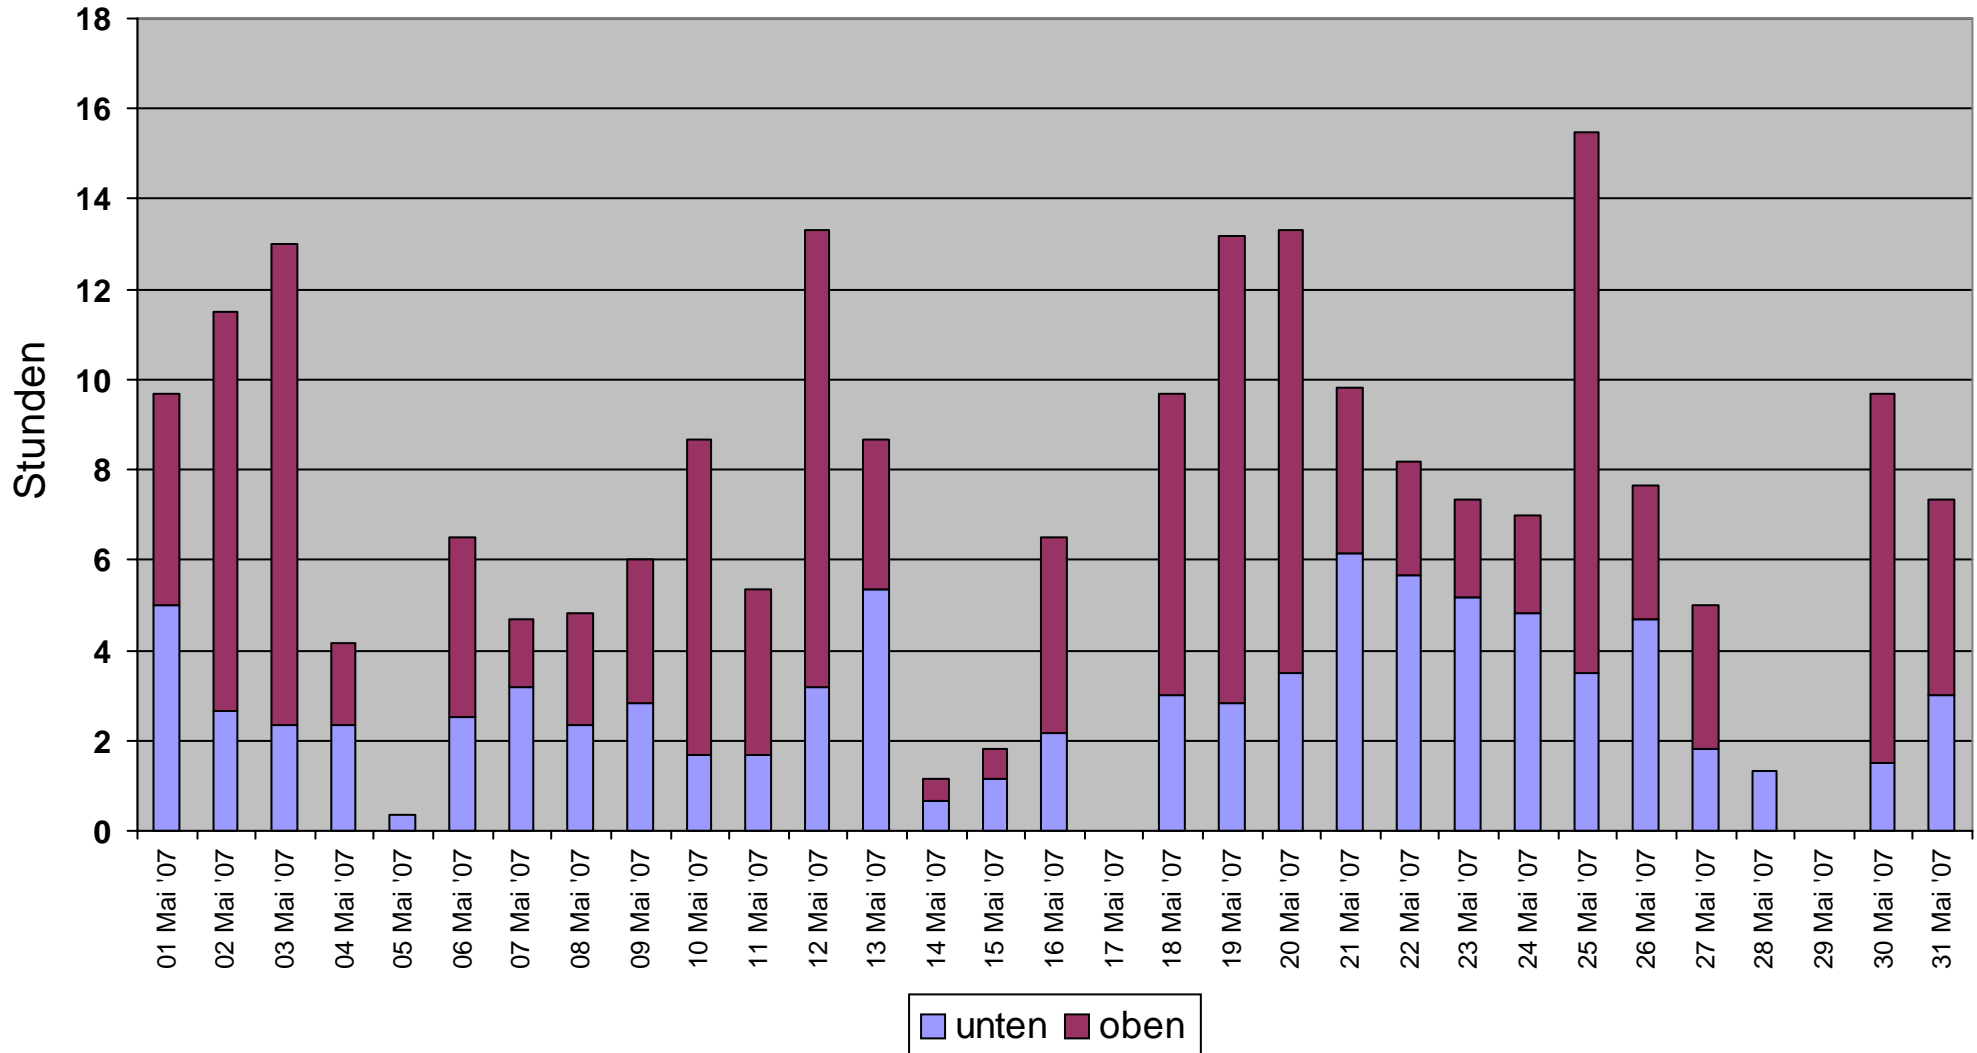

Oben (h): **1134**
Unten (h): **123.5**

Monatsdiagramm der Ladezeiten September 2007

Oben (h): **1134**
Unten (h): **198.5**

Monatsdiagramm der Ladezeiten August 2007

Oben (h): **1134**
Unten (h): **207.7**

Monatsdiagramm der Ladezeiten Juli 2007

Oben (h): **1134**
Unten (h): **235.8**

Monatsdiagramm der Ladezeiten Juni 2007

Oben (h): **1134**
Unten (h): **243.3**

Monatsdiagramm der Ladezeiten Mai 2007

Oben (h): **1134**
Unten (h): **221.2**

Monatsdiagramm der Ladezeiten April 2007

Oben (h): **1134**
Unten (h): **322.5**

Monatsdiagramm der Ladezeiten März 2007

Oben (h): **1134**
Unten (h): **118.5**

Monatsdiagramm der Ladezeiten Februar 2007

Oben (h): **1134**
Unten (h): **93.17**