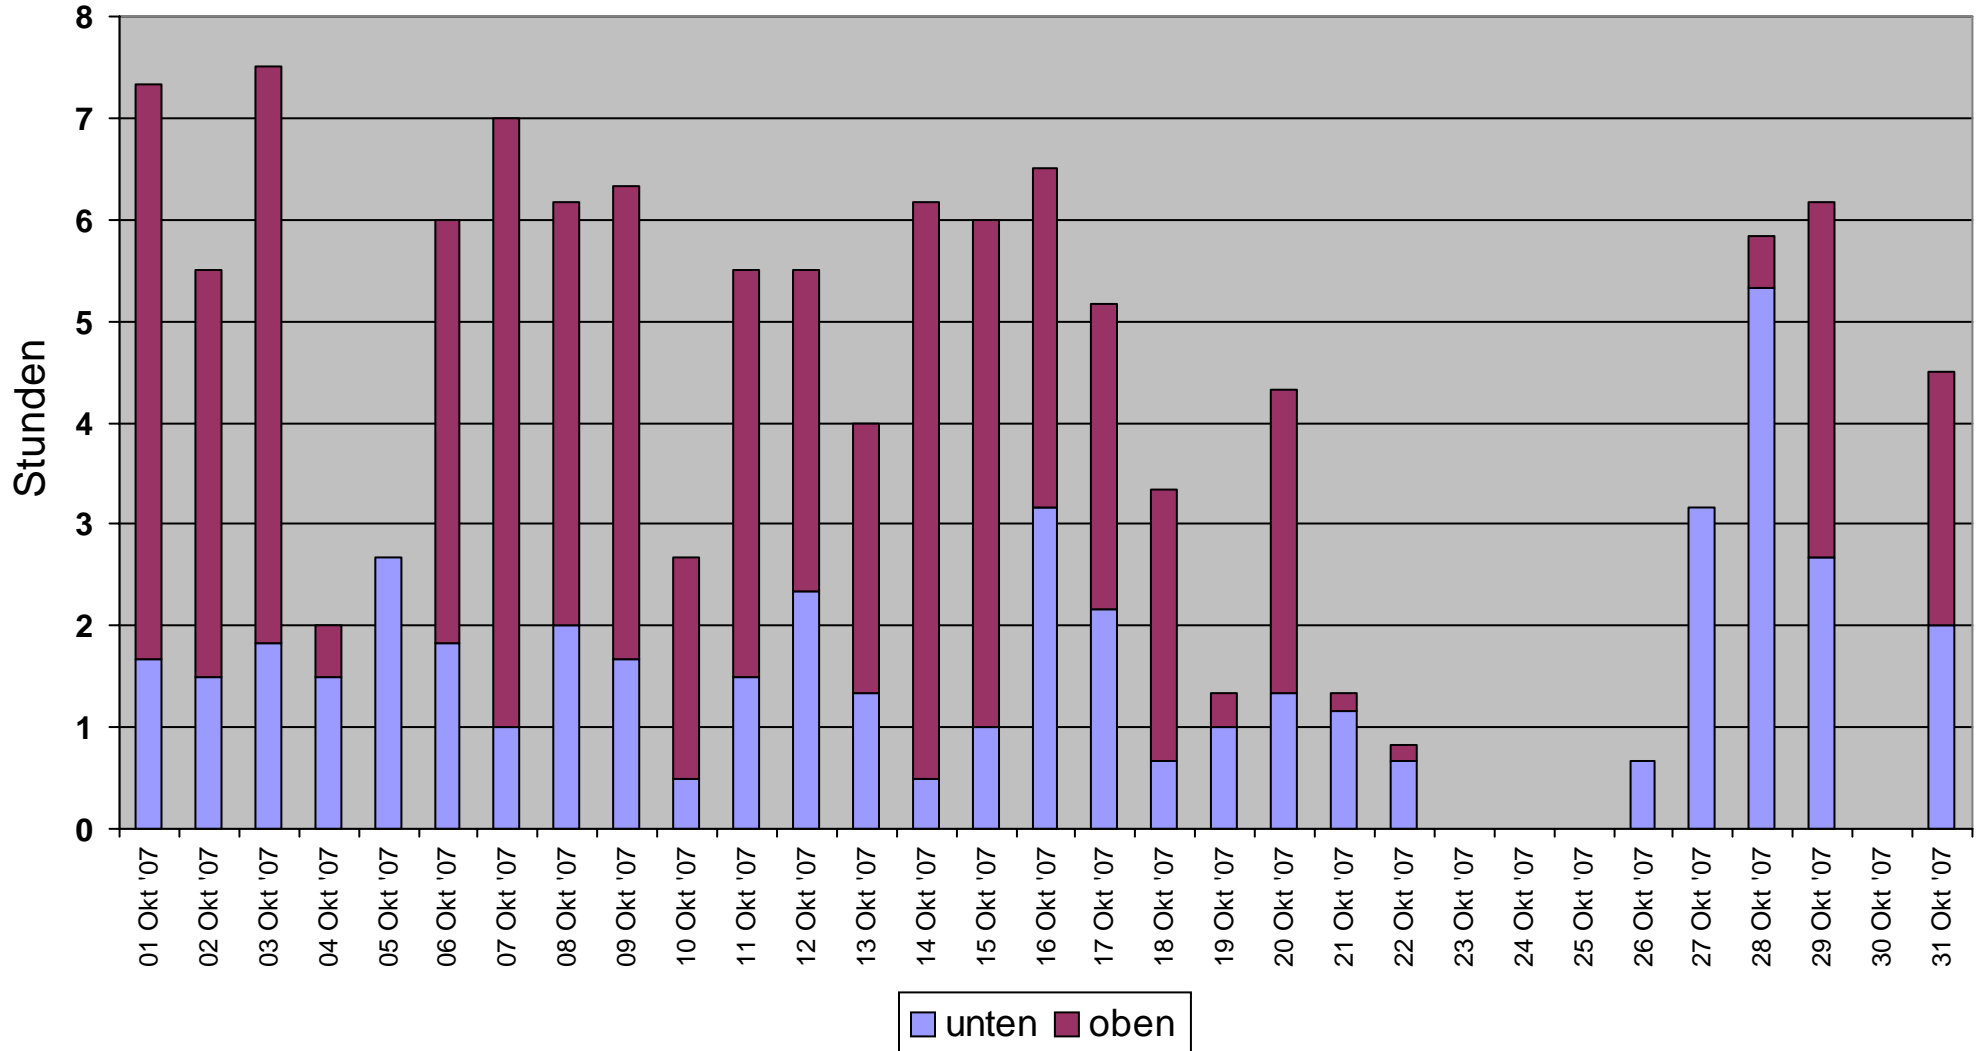

Monatsdiagramm der Ladezeiten Dezember 2007

Oben (h): **1134**
Unten (h): **55.83**

Monatsdiagramm der Ladezeiten November 2007

Oben (h): **1134**
Unten (h): **60.17**

Monatsdiagramm der Ladezeiten Oktober 2007

Oben (h): **1134**
Unten (h): **123.5**

Monatsdiagramm der Ladezeiten September 2007

Oben (h): **1134**
Unten (h): **198.5**

Monatsdiagramm der Ladezeiten August 2007

Oben (h): **1134**
Unten (h): **207.7**

Monatsdiagramm der Ladezeiten Juli 2007

Oben (h): **1134**
Unten (h): **235.8**

Monatsdiagramm der Ladezeiten Juni 2007

Oben (h): **1134**
Unten (h): **243.3**

Monatsdiagramm der Ladezeiten Mai 2007

Oben (h): **1134**
Unten (h): **221.2**