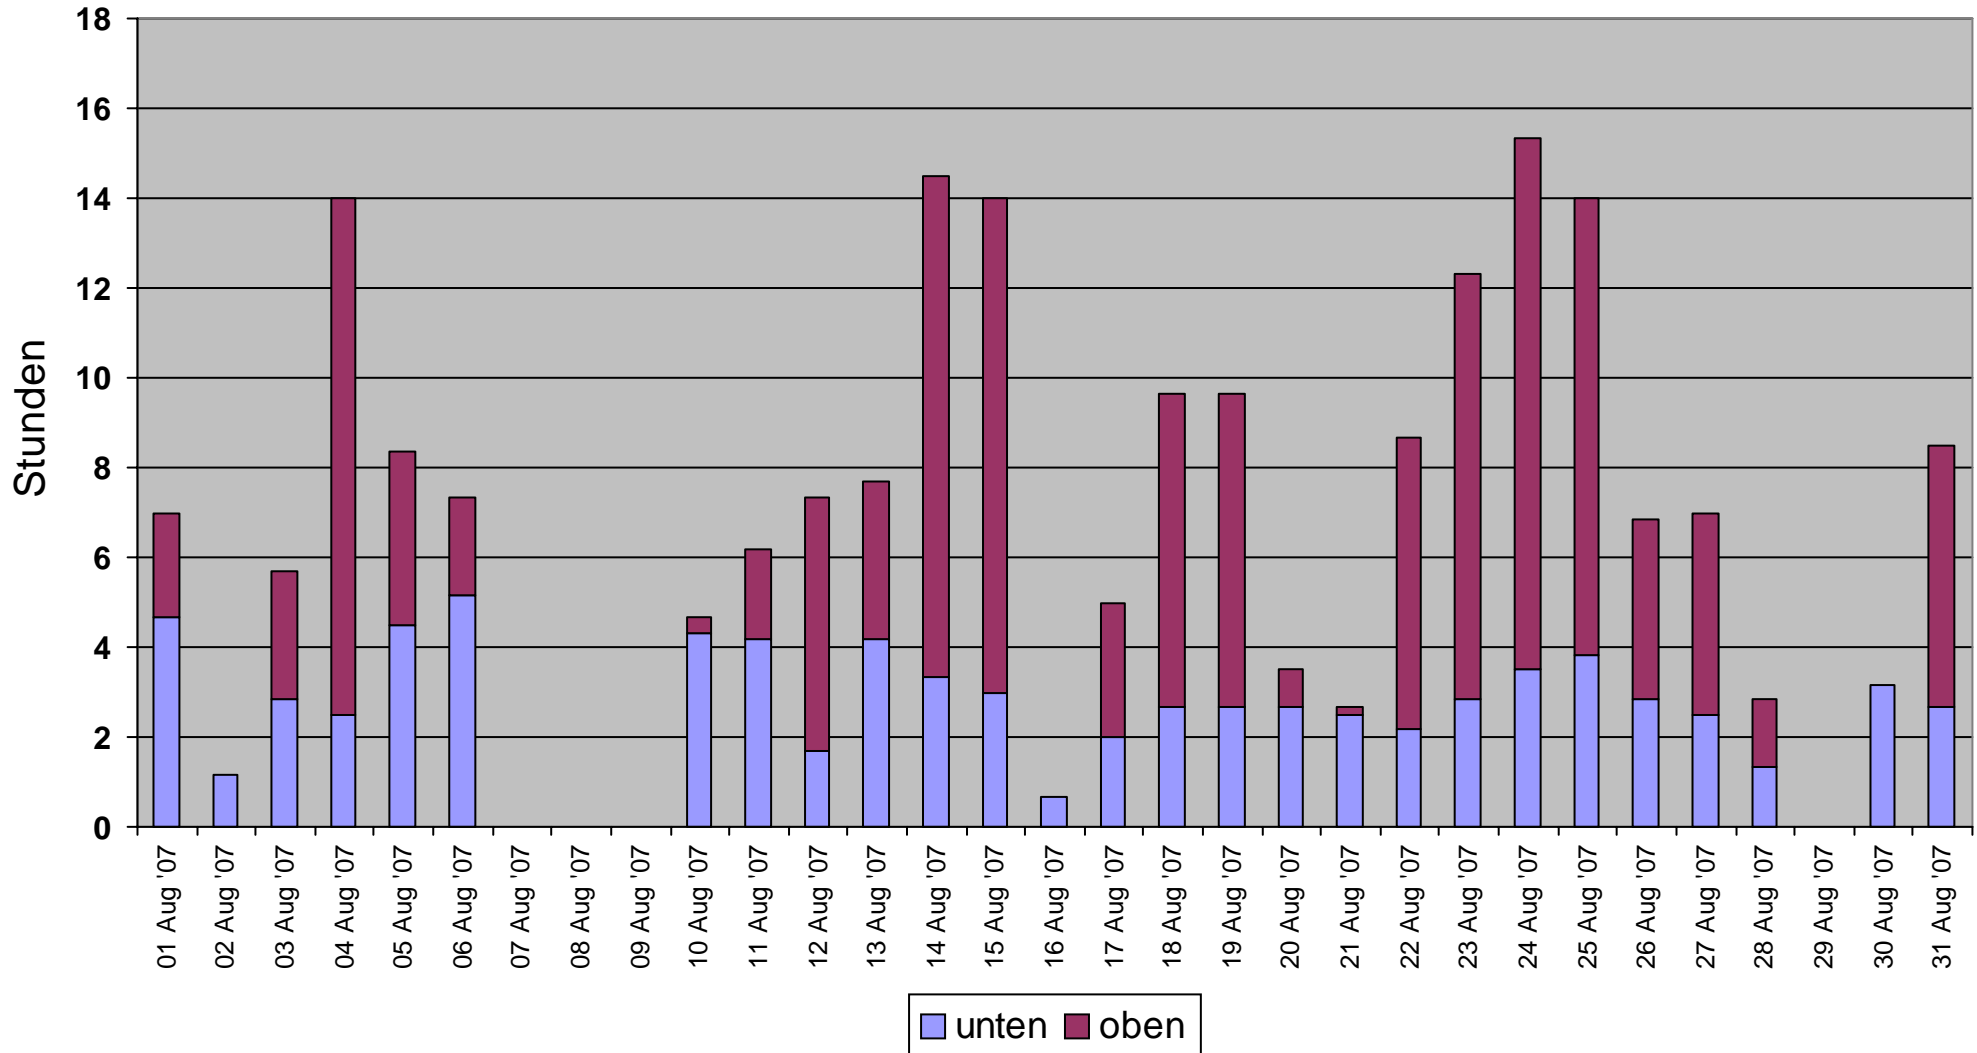

Monatsdiagramm der Ladezeiten Dezember 2007

Oben (h): **1134**
Unten (h): **55.83**

Monatsdiagramm der Ladezeiten November 2007

Oben (h): **1134**
Unten (h): **60.17**

Monatsdiagramm der Ladezeiten Oktober 2007

Oben (h): **1134**
Unten (h): **123.5**

Monatsdiagramm der Ladezeiten September 2007

Oben (h): **1134**
Unten (h): **198.5**

Monatsdiagramm der Ladezeiten August 2007

Oben (h): **1134**
Unten (h): **207.7**

Monatsdiagramm der Ladezeiten Juli 2007

Oben (h): **1134**
Unten (h): **235.8**

Monatsdiagramm der Ladezeiten Juni 2007

Oben (h): **1134**
Unten (h): **243.3**

Monatsdiagramm der Ladezeiten Mai 2007

Oben (h): **1134**
Unten (h): **221.2**

Monatsdiagramm der Ladezeiten April 2007

Oben (h): **1134**
Unten (h): **322.5**

Monatsdiagramm der Ladezeiten März 2007

Oben (h): **1134**
Unten (h): **118.5**

Monatsdiagramm der Ladezeiten Februar 2007

Oben (h): **1134**
Unten (h): **93.17**