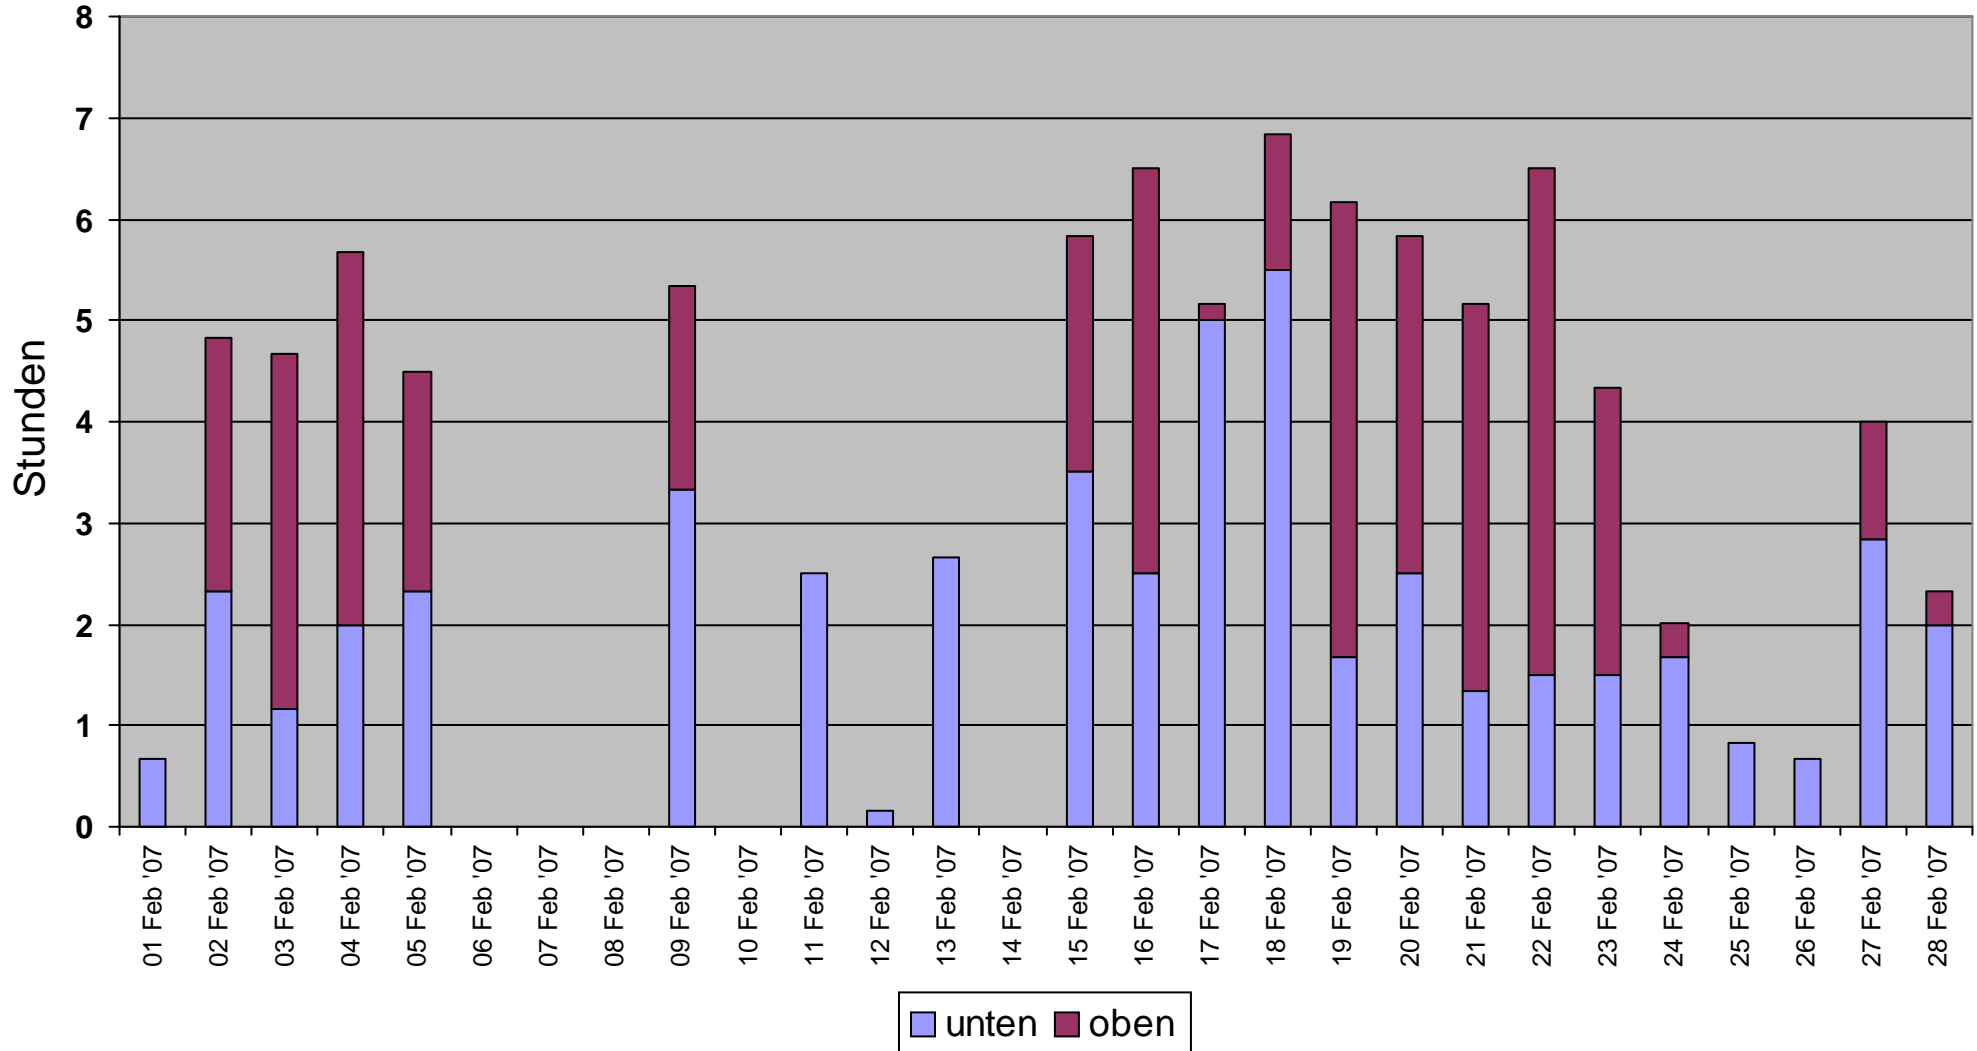

Monatsdiagramm der Ladezeiten Juli 2007

Oben (h): **1134**
Unten (h): **235.8**

Monatsdiagramm der Ladezeiten Juni 2007

Oben (h): **1134**
Unten (h): **243.3**

Monatsdiagramm der Ladezeiten Mai 2007

Oben (h): **1134**
Unten (h): **221.2**

Monatsdiagramm der Ladezeiten April 2007

Oben (h): **1134**
Unten (h): **322.5**

Monatsdiagramm der Ladezeiten März 2007

Oben (h): **1134**
Unten (h): **118.5**

Monatsdiagramm der Ladezeiten Februar 2007

Oben (h): **1134**
Unten (h): **93.17**

Monatsdiagramm der Ladezeiten Januar 2007

Oben (h): **1134**
Unten (h): **56.5**

Jahresdiagramm der Ladezeiten 2007

Monatswerte