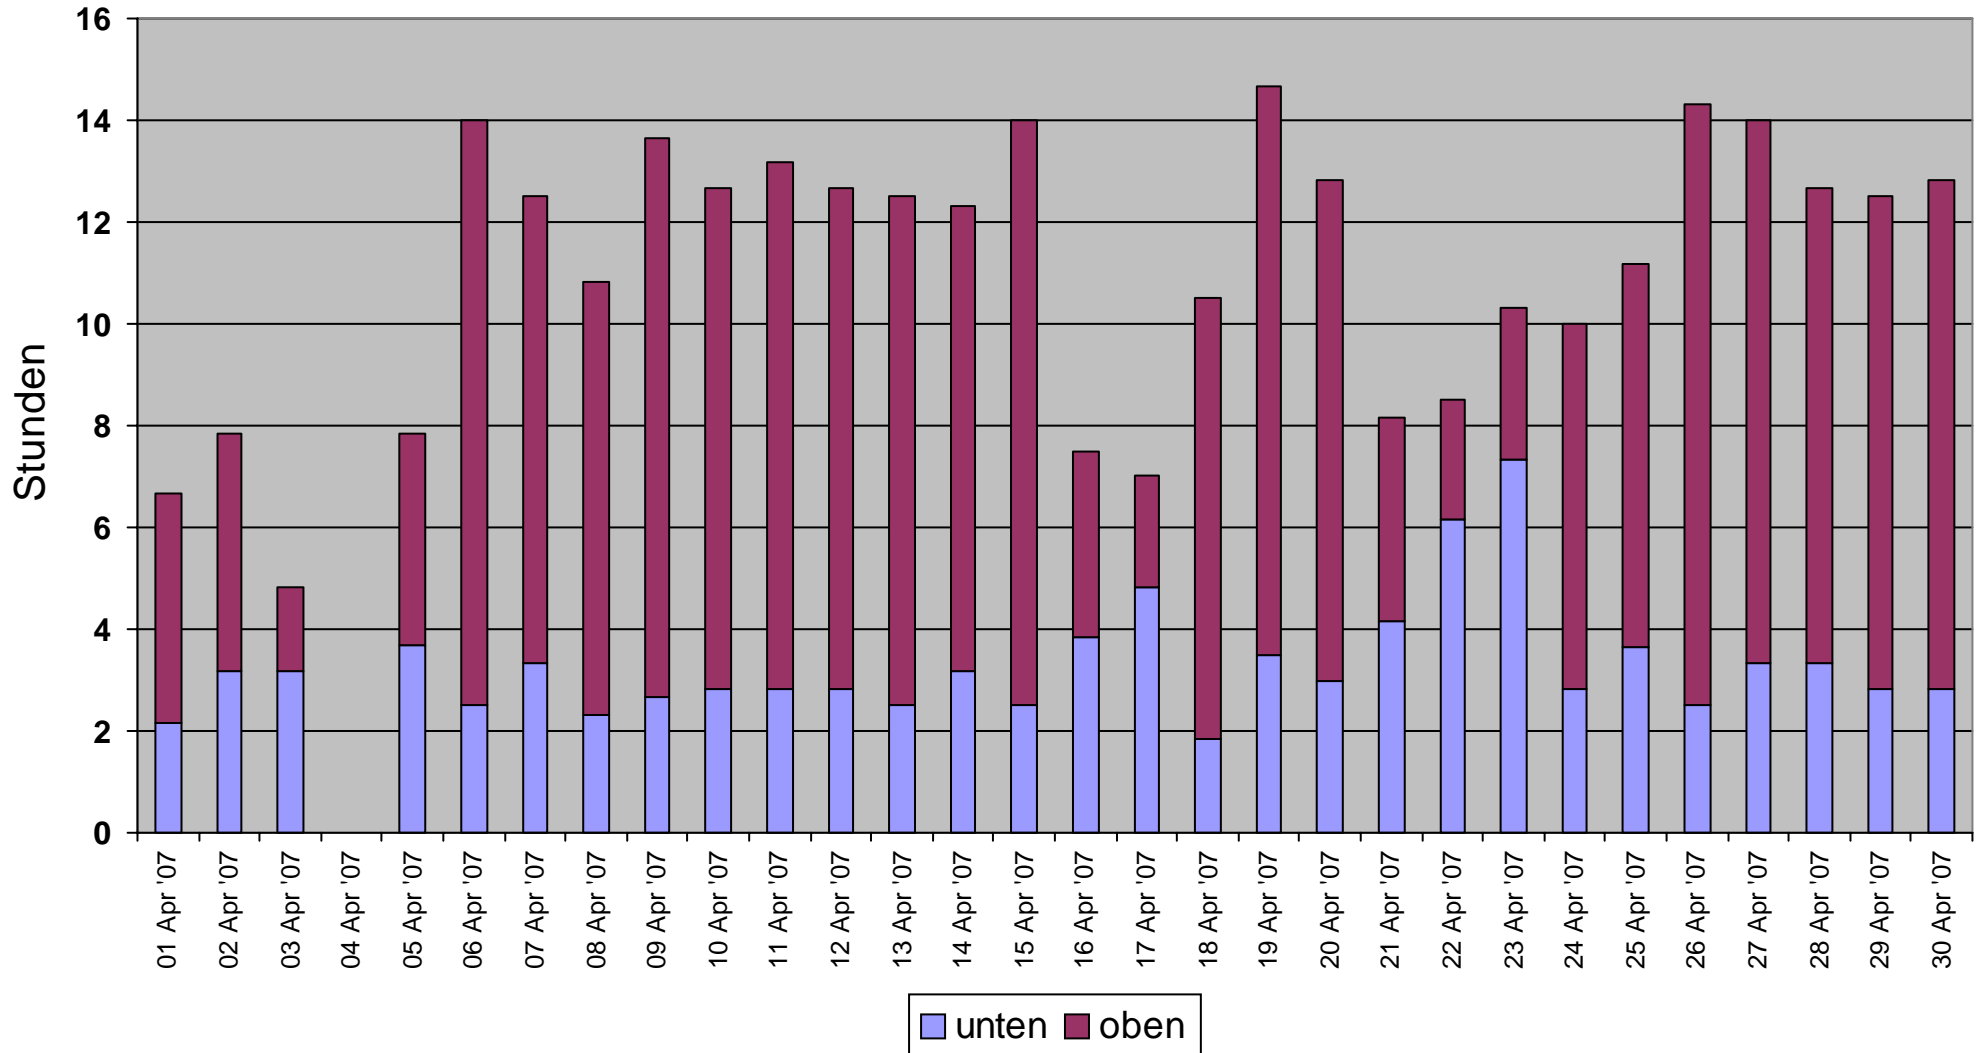

Oben (h): **1134**
Unten (h): **123.5**

Monatsdiagramm der Ladezeiten September 2007

Oben (h): **1134**
Unten (h): **198.5**

Monatsdiagramm der Ladezeiten August 2007

Oben (h): **1134**
Unten (h): **207.7**

Monatsdiagramm der Ladezeiten Juli 2007

Oben (h): **1134**
Unten (h): **235.8**

Monatsdiagramm der Ladezeiten Juni 2007

Oben (h): **1134**
Unten (h): **243.3**

Monatsdiagramm der Ladezeiten Mai 2007

Oben (h): **1134**
Unten (h): **221.2**

Monatsdiagramm der Ladezeiten April 2007

Oben (h): **1134**
Unten (h): **322.5**

Monatsdiagramm der Ladezeiten März 2007

Oben (h): **1134**
Unten (h): **118.5**

Monatsdiagramm der Ladezeiten Februar 2007

Oben (h): **1134**
Unten (h): **93.17**

Monatsdiagramm der Ladezeiten Januar 2007

Oben (h): **1134**
Unten (h): **56.5**

Jahresdiagramm der Ladezeiten 2007

Monatswerte