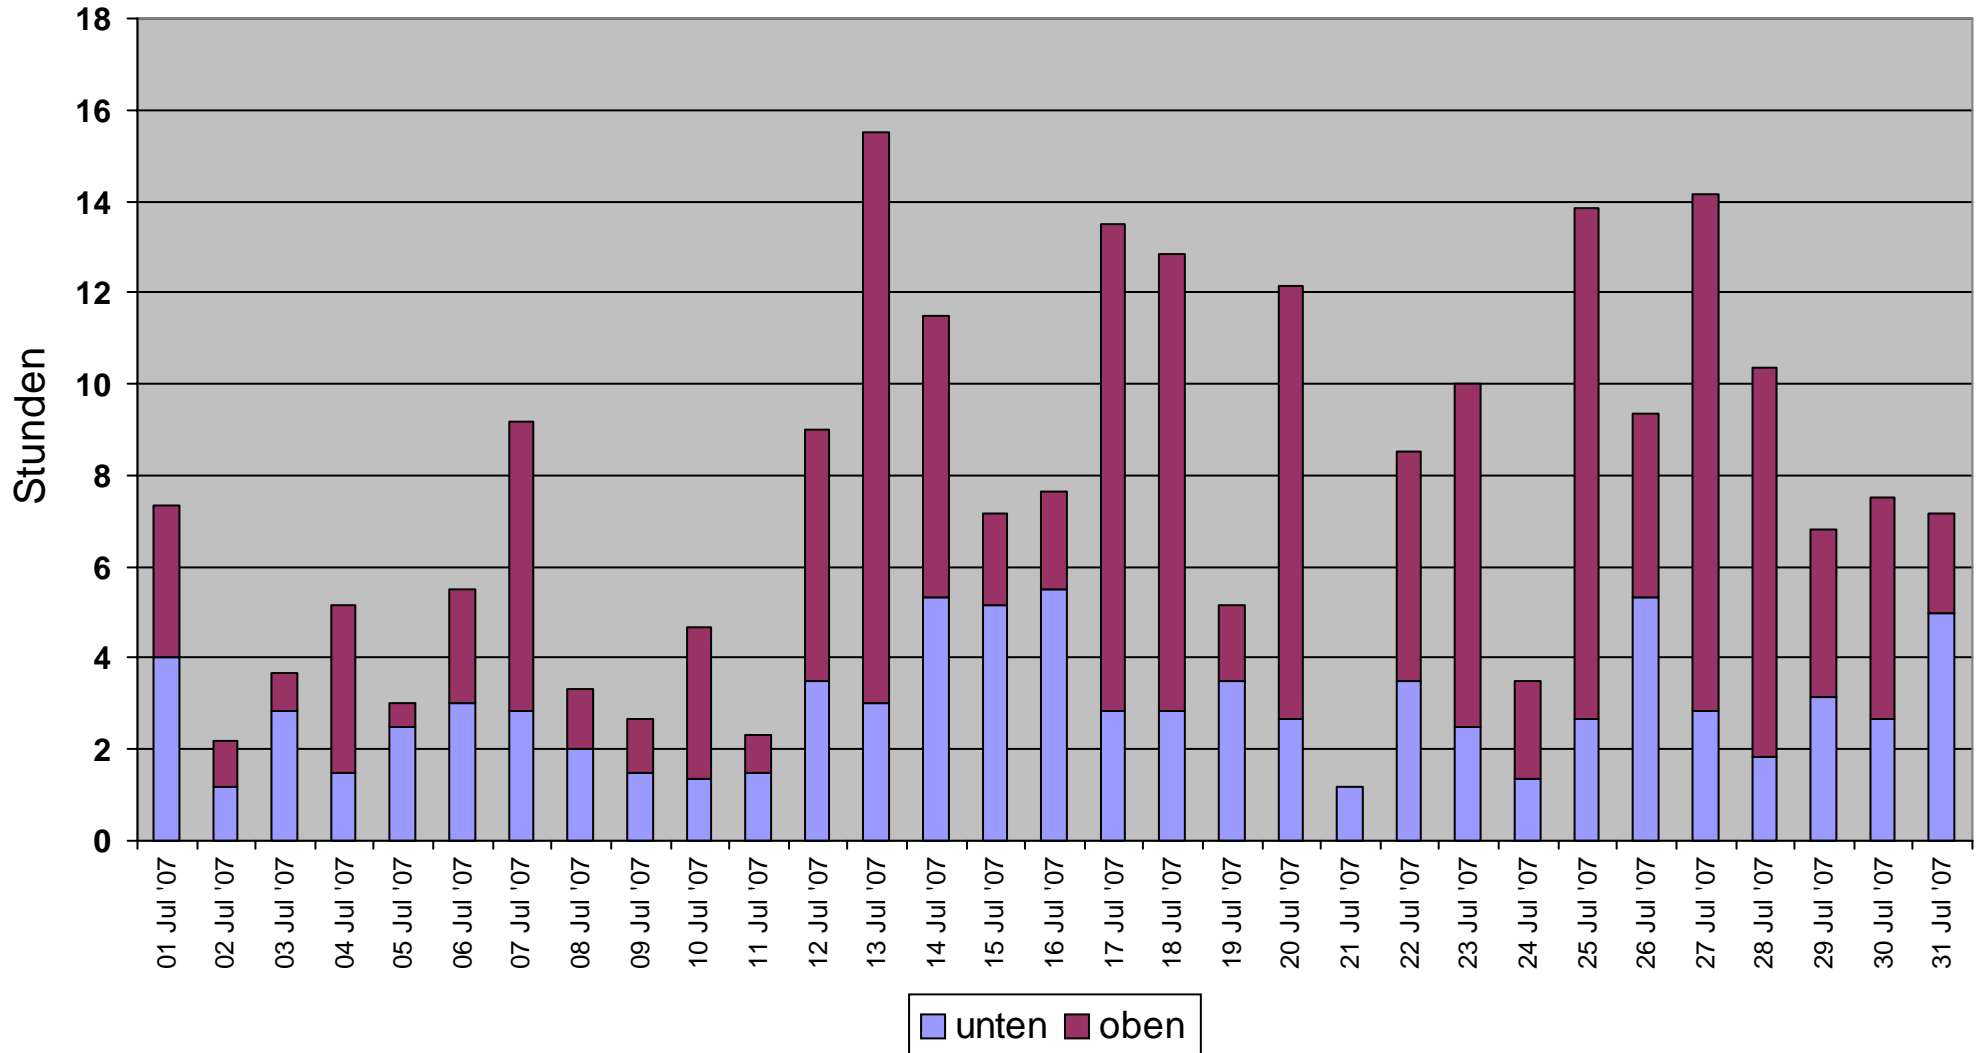

Monatsdiagramm der Ladezeiten Dezember 2007

Oben (h): **1134**
Unten (h): **55.83**

Monatsdiagramm der Ladezeiten November 2007

Oben (h): **1134**
Unten (h): **60.17**

Monatsdiagramm der Ladezeiten Oktober 2007

Oben (h): **1134**
Unten (h): **123.5**

Monatsdiagramm der Ladezeiten September 2007

Oben (h): **1134**
Unten (h): **198.5**

Monatsdiagramm der Ladezeiten August 2007

Oben (h): **1134**
Unten (h): **207.7**

Monatsdiagramm der Ladezeiten Juli 2007

Oben (h): **1134**
Unten (h): **235.8**

Monatsdiagramm der Ladezeiten Juni 2007

Oben (h): **1134**
Unten (h): **243.3**

Monatsdiagramm der Ladezeiten Mai 2007

Oben (h): **1134**
Unten (h): **221.2**

Monatsdiagramm der Ladezeiten April 2007

Oben (h): **1134**
Unten (h): **322.5**

Monatsdiagramm der Ladezeiten März 2007

Oben (h): **1134**
Unten (h): **118.5**

Monatsdiagramm der Ladezeiten Februar 2007

Oben (h): **1134**
Unten (h): **93.17**