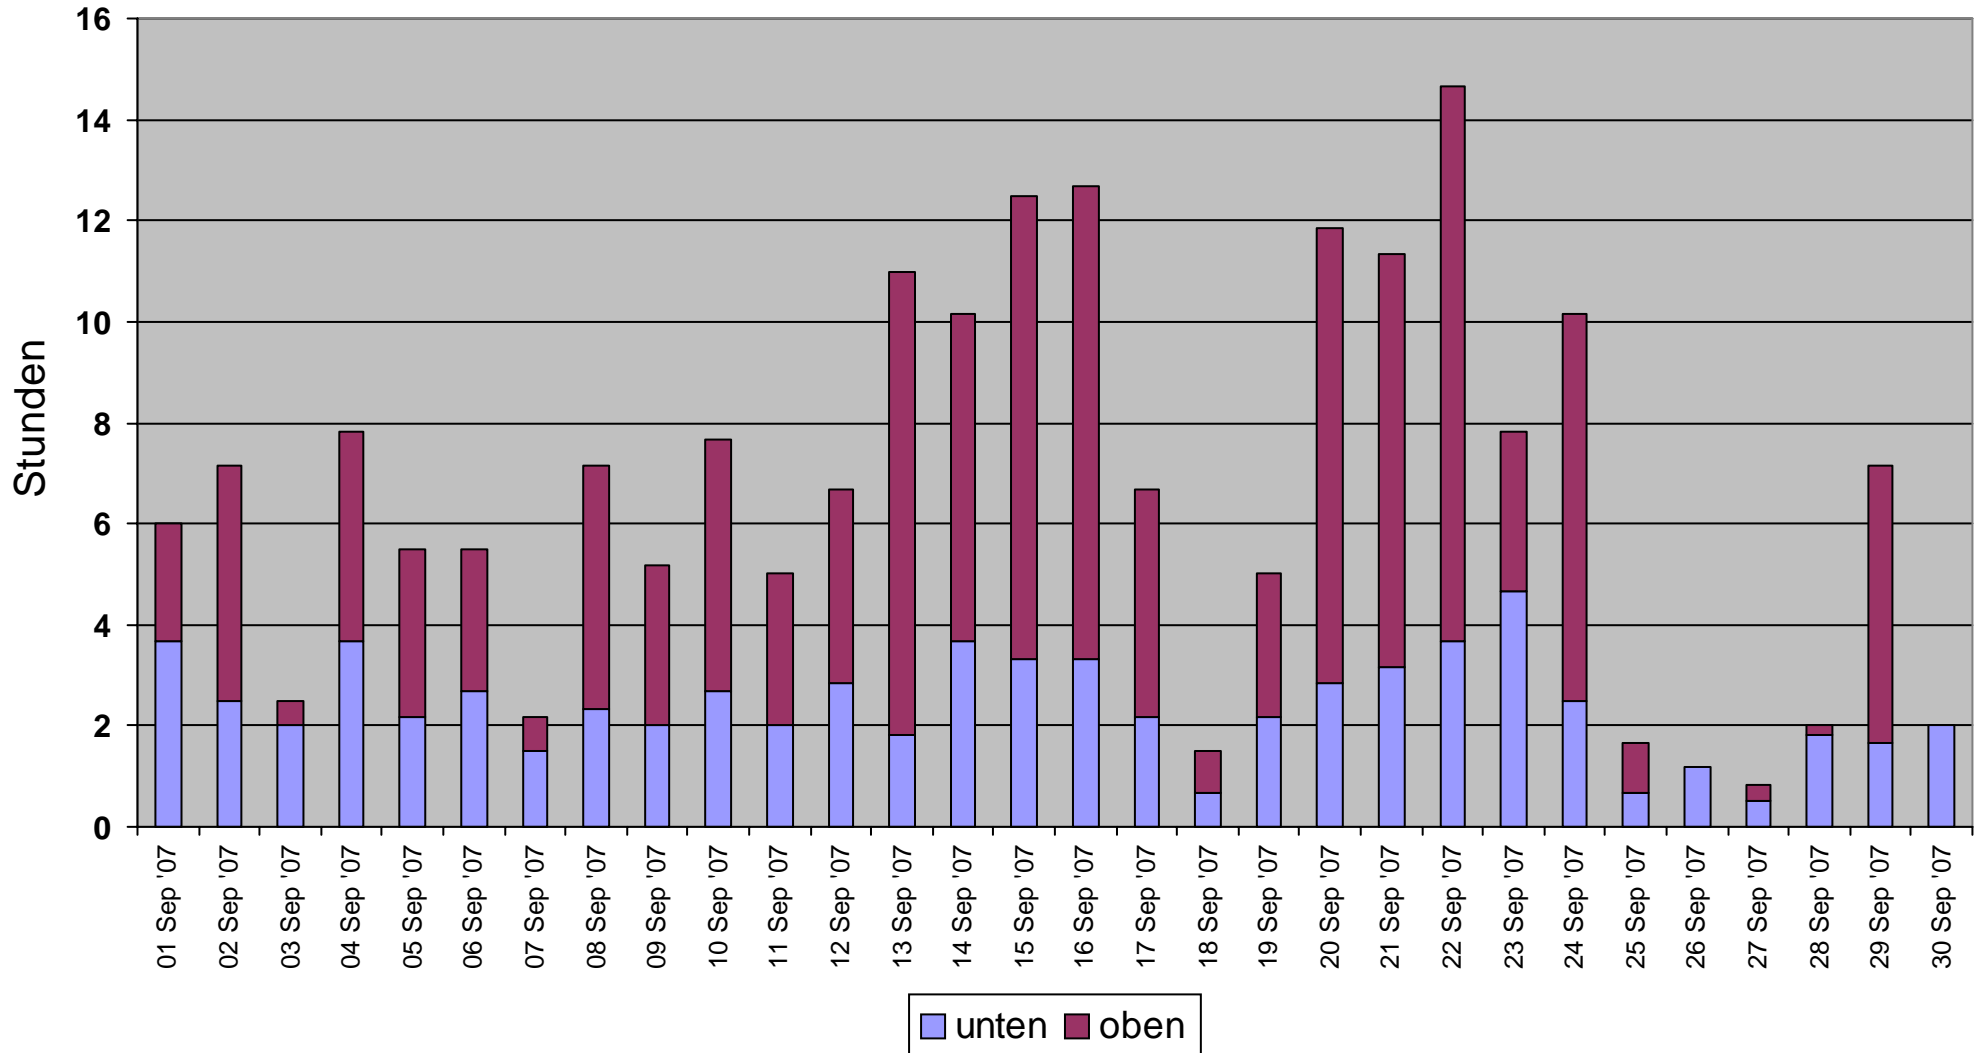

Monatsdiagramm der Ladezeiten Dezember 2007

Oben (h): **1134**
Unten (h): **55.83**

Monatsdiagramm der Ladezeiten November 2007

Oben (h): **1134**
Unten (h): **60.17**

Monatsdiagramm der Ladezeiten Oktober 2007

Oben (h): **1134**
Unten (h): **123.5**

Monatsdiagramm der Ladezeiten September 2007

Oben (h): **1134**
Unten (h): **198.5**

Monatsdiagramm der Ladezeiten August 2007

Oben (h): **1134**
Unten (h): **207.7**

Monatsdiagramm der Ladezeiten Juli 2007

Oben (h): **1134**
Unten (h): **235.8**

Monatsdiagramm der Ladezeiten Juni 2007

Oben (h): **1134**
Unten (h): **243.3**

Monatsdiagramm der Ladezeiten Mai 2007

Oben (h): **1134**
Unten (h): **221.2**

Monatsdiagramm der Ladezeiten April 2007

Oben (h): **1134**
Unten (h): **322.5**

Monatsdiagramm der Ladezeiten März 2007

Oben (h): **1134**
Unten (h): **118.5**

Monatsdiagramm der Ladezeiten Februar 2007

Oben (h): **1134**
Unten (h): **93.17**