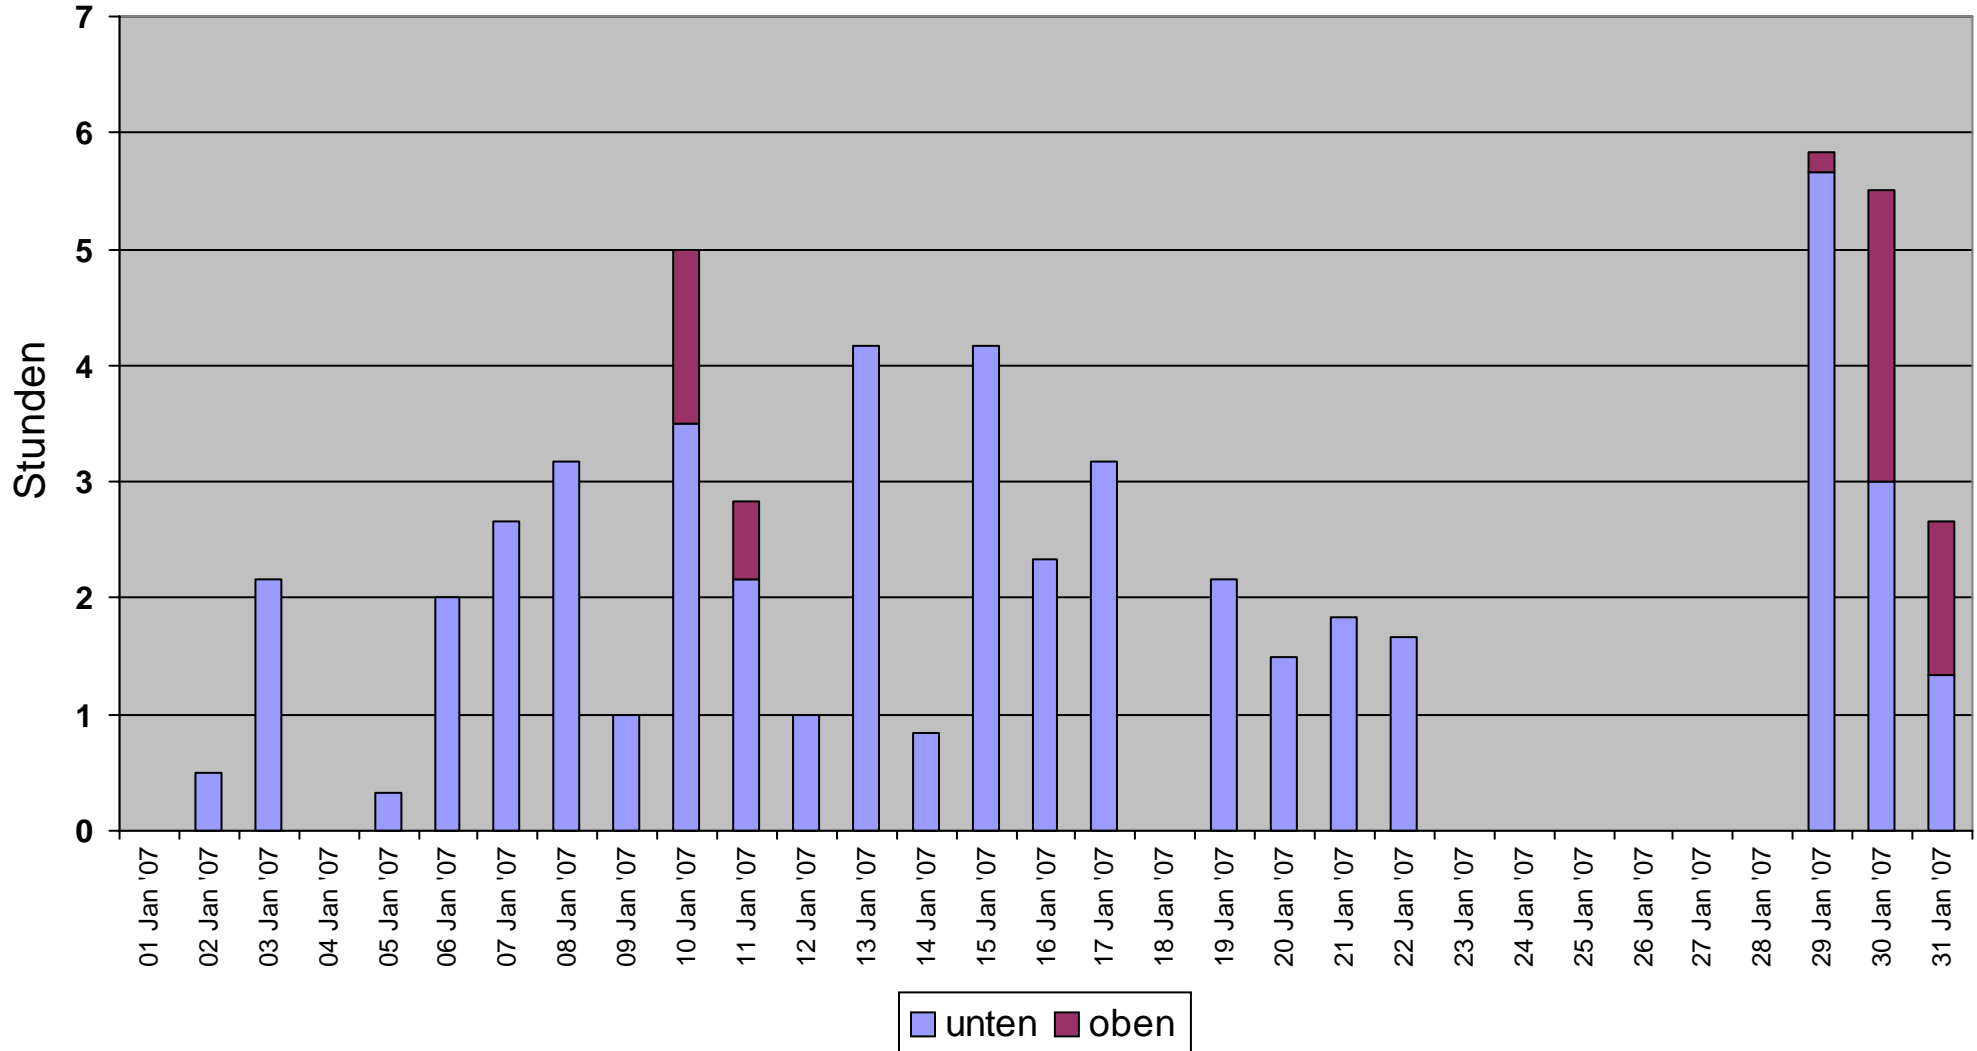

Monatsdiagramm der Ladezeiten Juli 2007

Oben (h): **1134**
Unten (h): **235.8**

Monatsdiagramm der Ladezeiten Juni 2007

Oben (h): **1134**
Unten (h): **243.3**

Monatsdiagramm der Ladezeiten Mai 2007

Oben (h): **1134**
Unten (h): **221.2**

Monatsdiagramm der Ladezeiten April 2007

Oben (h): **1134**
Unten (h): **322.5**

Monatsdiagramm der Ladezeiten März 2007

Oben (h): **1134**
Unten (h): **118.5**

Monatsdiagramm der Ladezeiten Februar 2007

Oben (h): **1134**
Unten (h): **93.17**

Monatsdiagramm der Ladezeiten Januar 2007

Oben (h): **1134**
Unten (h): **56.5**

Jahresdiagramm der Ladezeiten 2007

Monatswerte