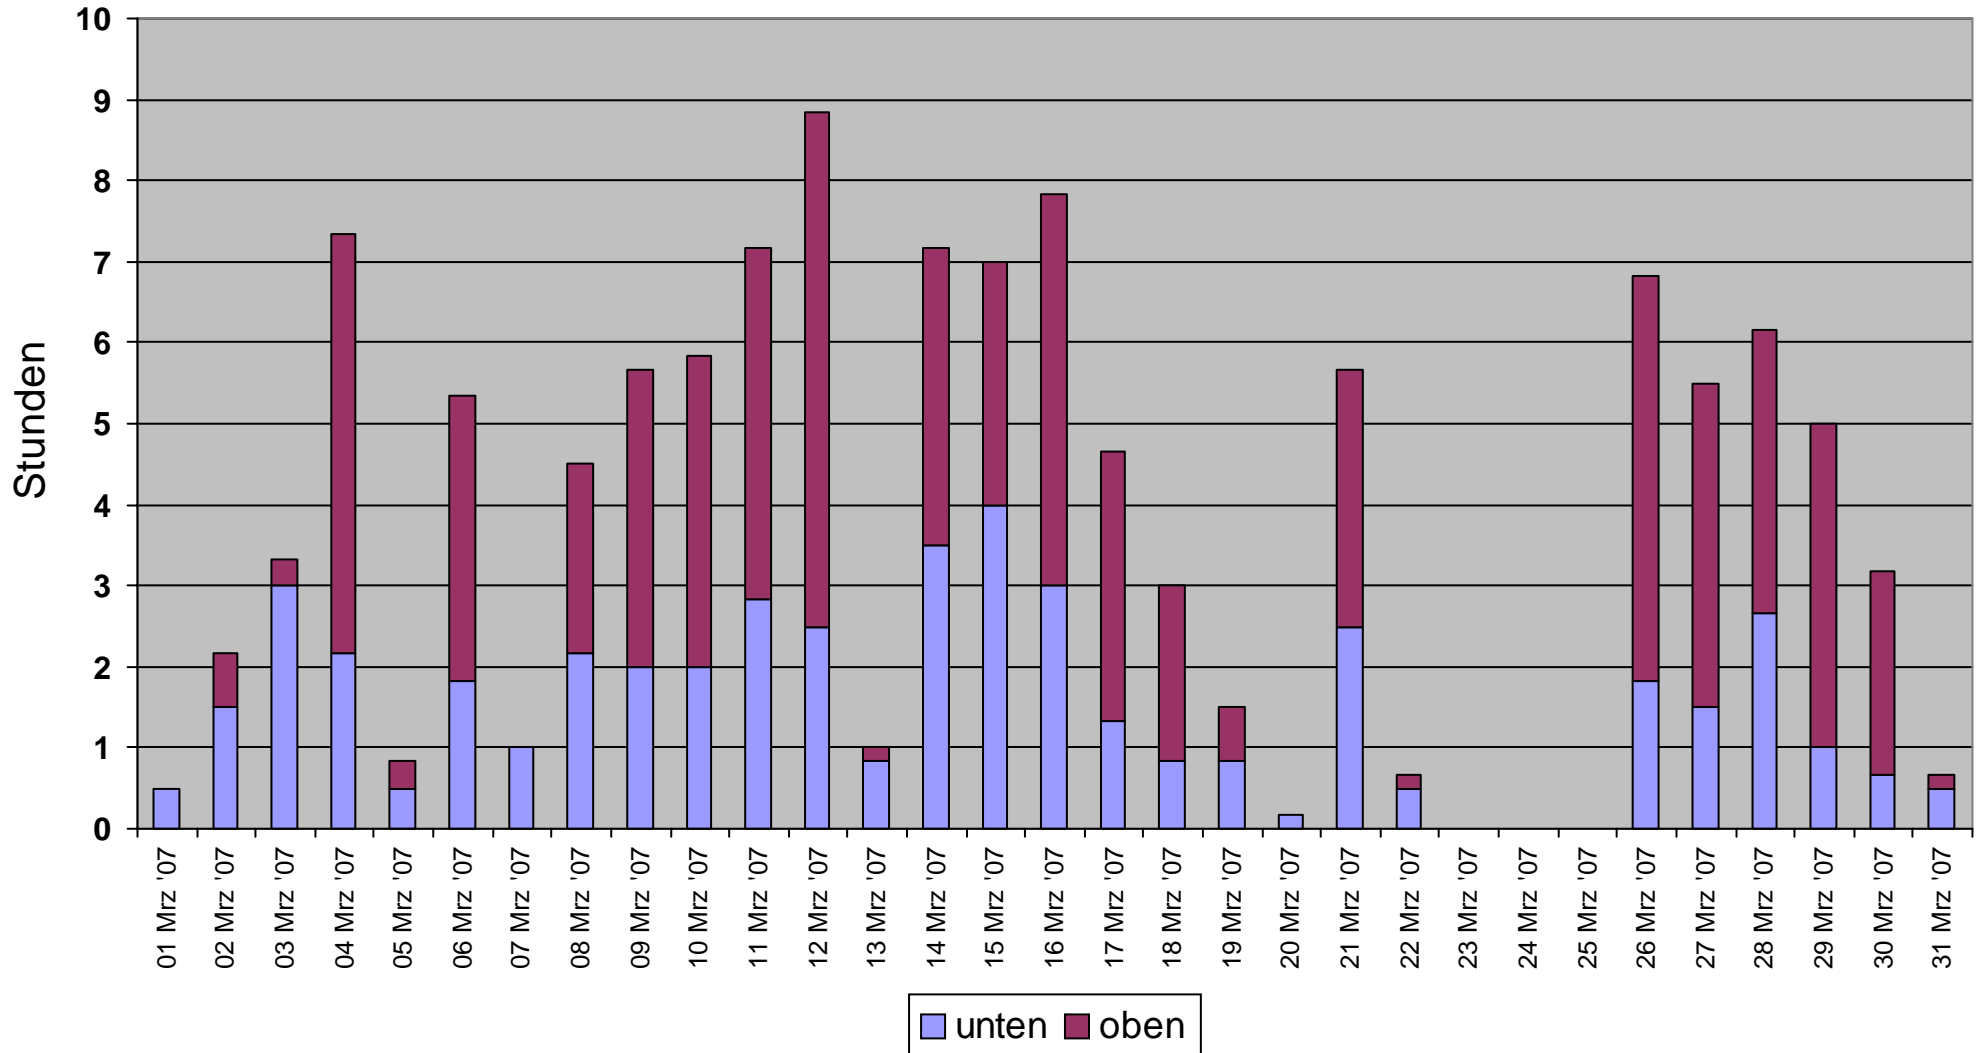

Oben (h): **1134**
Unten (h): **123.5**

Monatsdiagramm der Ladezeiten September 2007

Oben (h): **1134**
Unten (h): **198.5**

Monatsdiagramm der Ladezeiten August 2007

Oben (h): **1134**
Unten (h): **207.7**

Monatsdiagramm der Ladezeiten Juli 2007

Oben (h): **1134**
Unten (h): **235.8**

Monatsdiagramm der Ladezeiten Juni 2007

Oben (h): **1134**
Unten (h): **243.3**

Monatsdiagramm der Ladezeiten Mai 2007

Oben (h): **1134**
Unten (h): **221.2**

Monatsdiagramm der Ladezeiten April 2007

Oben (h): **1134**
Unten (h): **322.5**

Monatsdiagramm der Ladezeiten März 2007

Oben (h): **1134**
Unten (h): **118.5**

Monatsdiagramm der Ladezeiten Februar 2007

Oben (h): **1134**
Unten (h): **93.17**