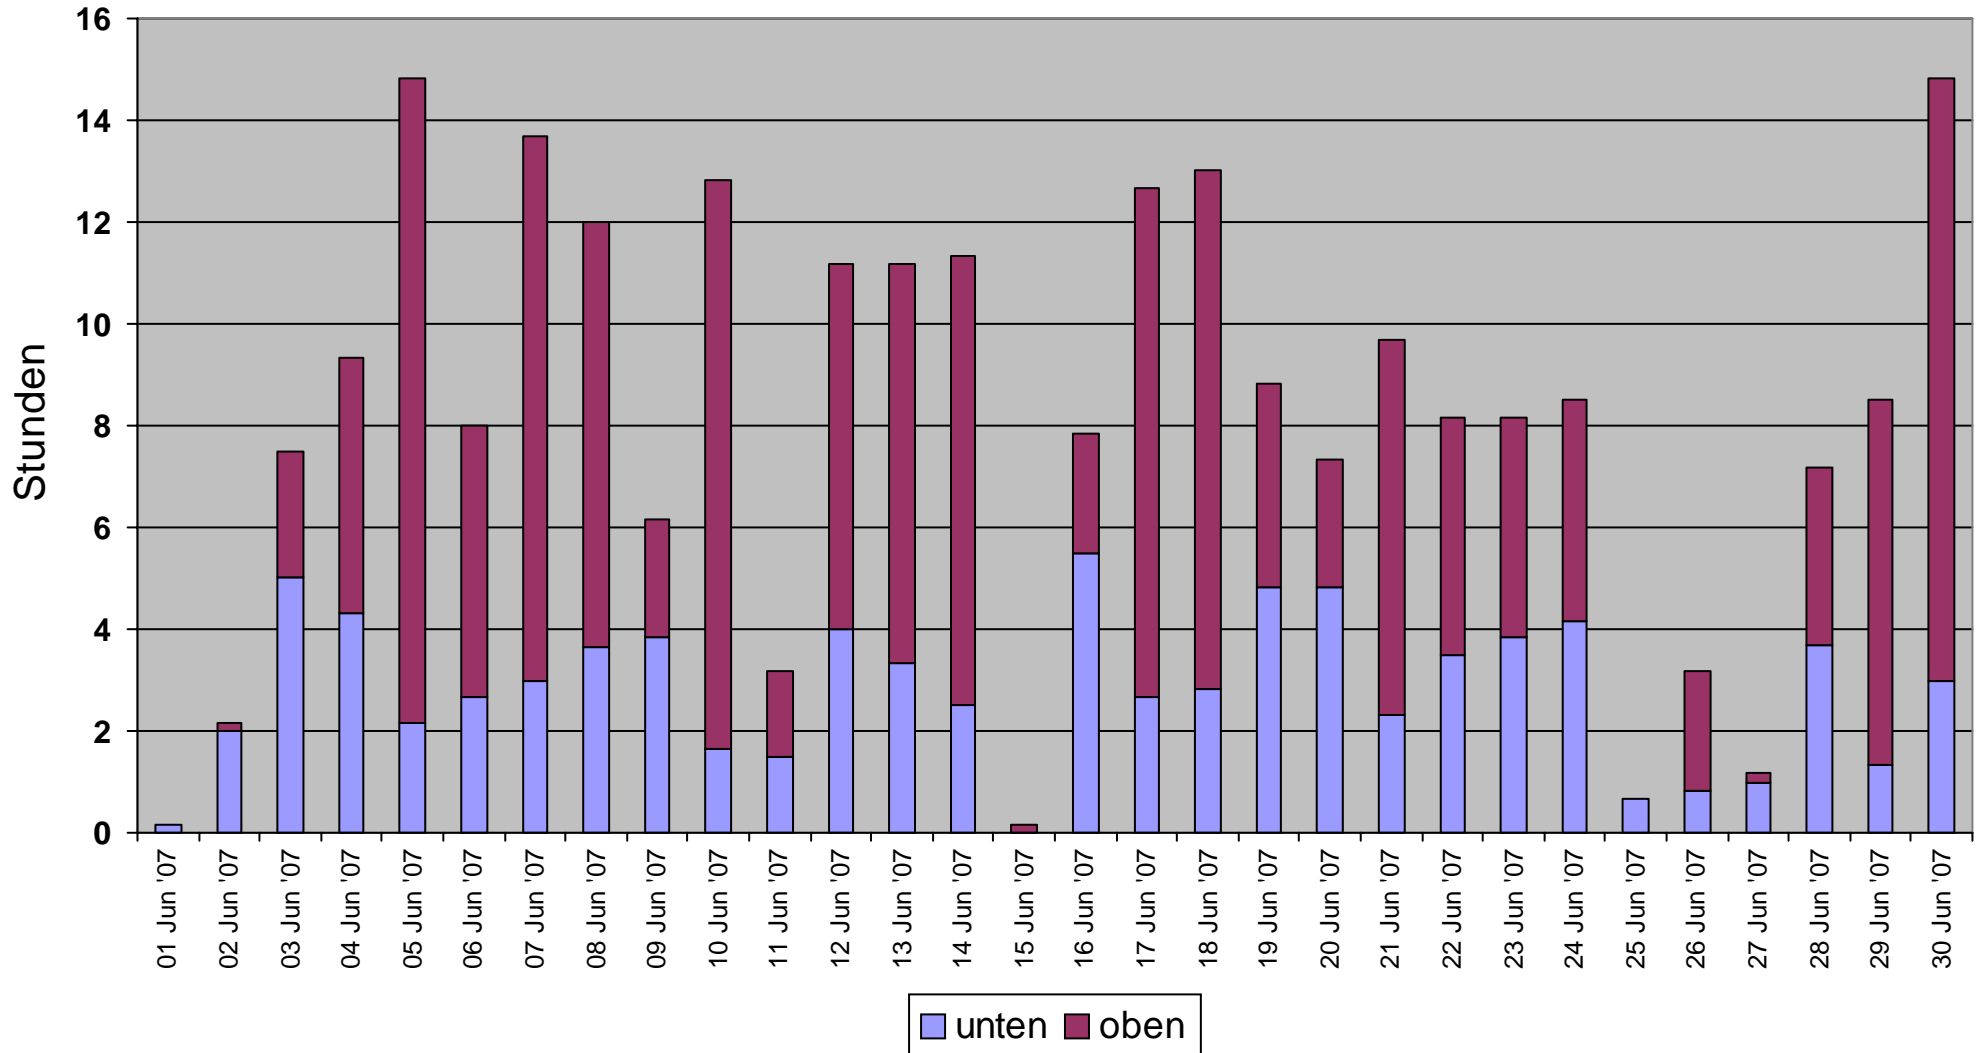

Monatsdiagramm der Ladezeiten Dezember 2007

Oben (h): **1134**
Unten (h): **55.83**

Monatsdiagramm der Ladezeiten November 2007

Oben (h): **1134**
Unten (h): **60.17**

Monatsdiagramm der Ladezeiten Oktober 2007

Oben (h): **1134**
Unten (h): **123.5**

Monatsdiagramm der Ladezeiten September 2007

Oben (h): **1134**
Unten (h): **198.5**

Monatsdiagramm der Ladezeiten August 2007

Oben (h): **1134**
Unten (h): **207.7**

Monatsdiagramm der Ladezeiten Juli 2007

Oben (h): **1134**
Unten (h): **235.8**

Monatsdiagramm der Ladezeiten Juni 2007

Oben (h): **1134**
Unten (h): **243.3**

Monatsdiagramm der Ladezeiten Mai 2007

Oben (h): **1134**
Unten (h): **221.2**

Monatsdiagramm der Ladezeiten April 2007

Oben (h): **1134**
Unten (h): **322.5**

Monatsdiagramm der Ladezeiten März 2007

Oben (h): **1134**
Unten (h): **118.5**

Monatsdiagramm der Ladezeiten Februar 2007

Oben (h): **1134**
Unten (h): **93.17**