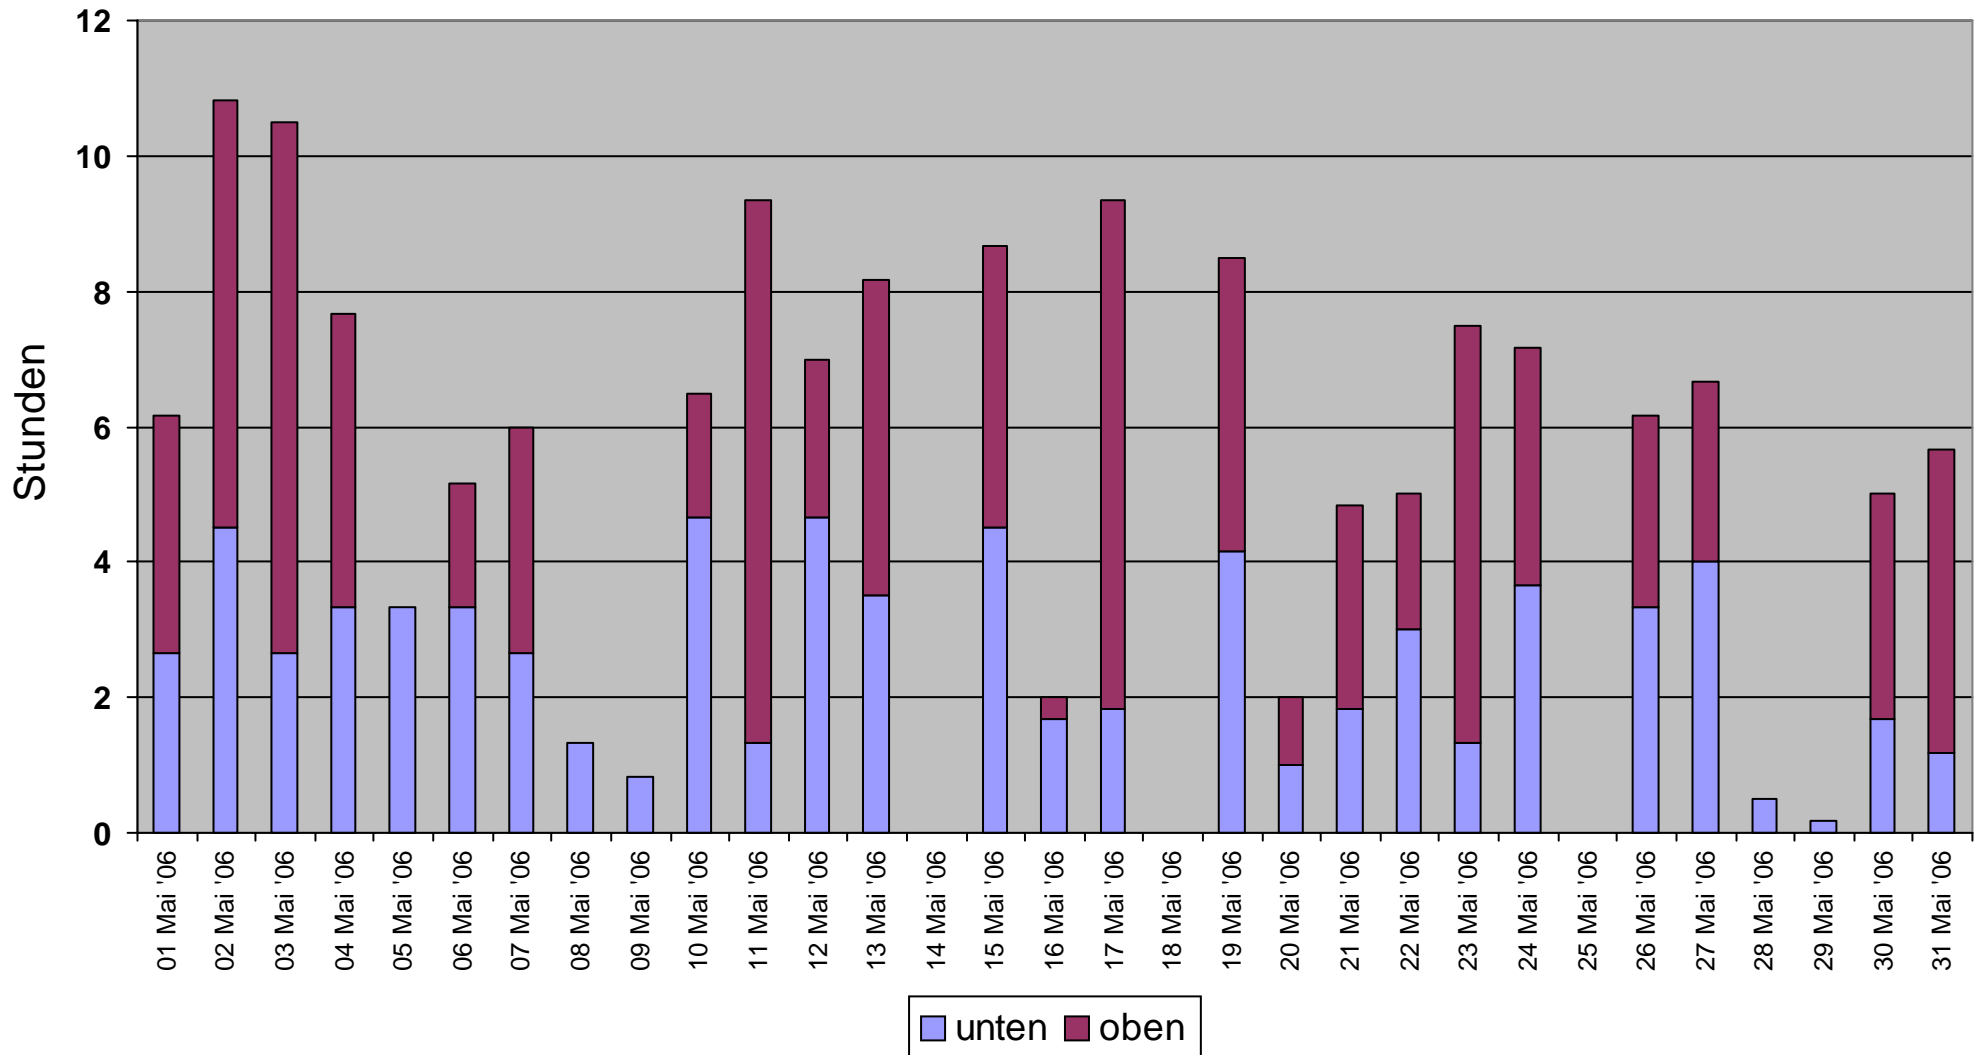

Monatsdiagramm der Ladezeiten Mai 2006

Oben (h): **1134**
Unten (h): **162**