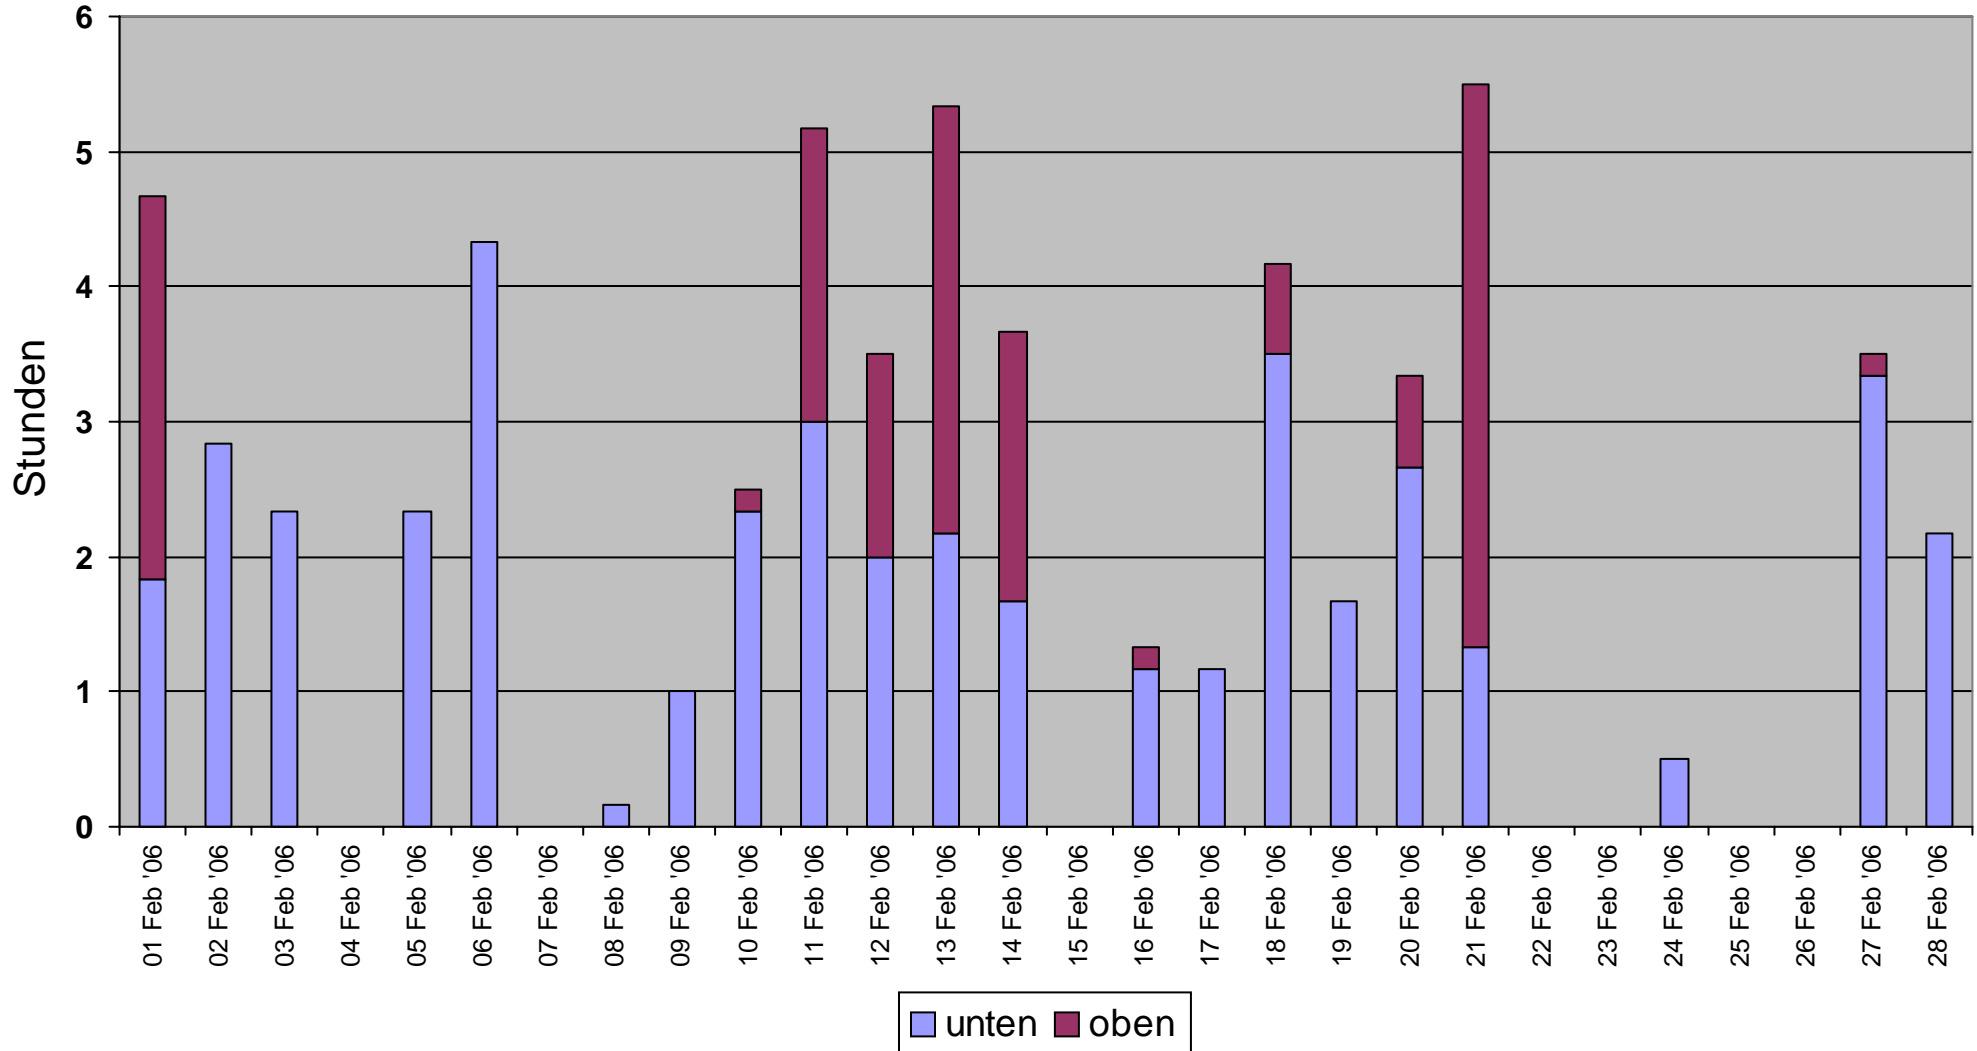

Monatsdiagramm der Ladezeiten Februar 2006

Oben (h): **1134**
Unten (h): **61.17**