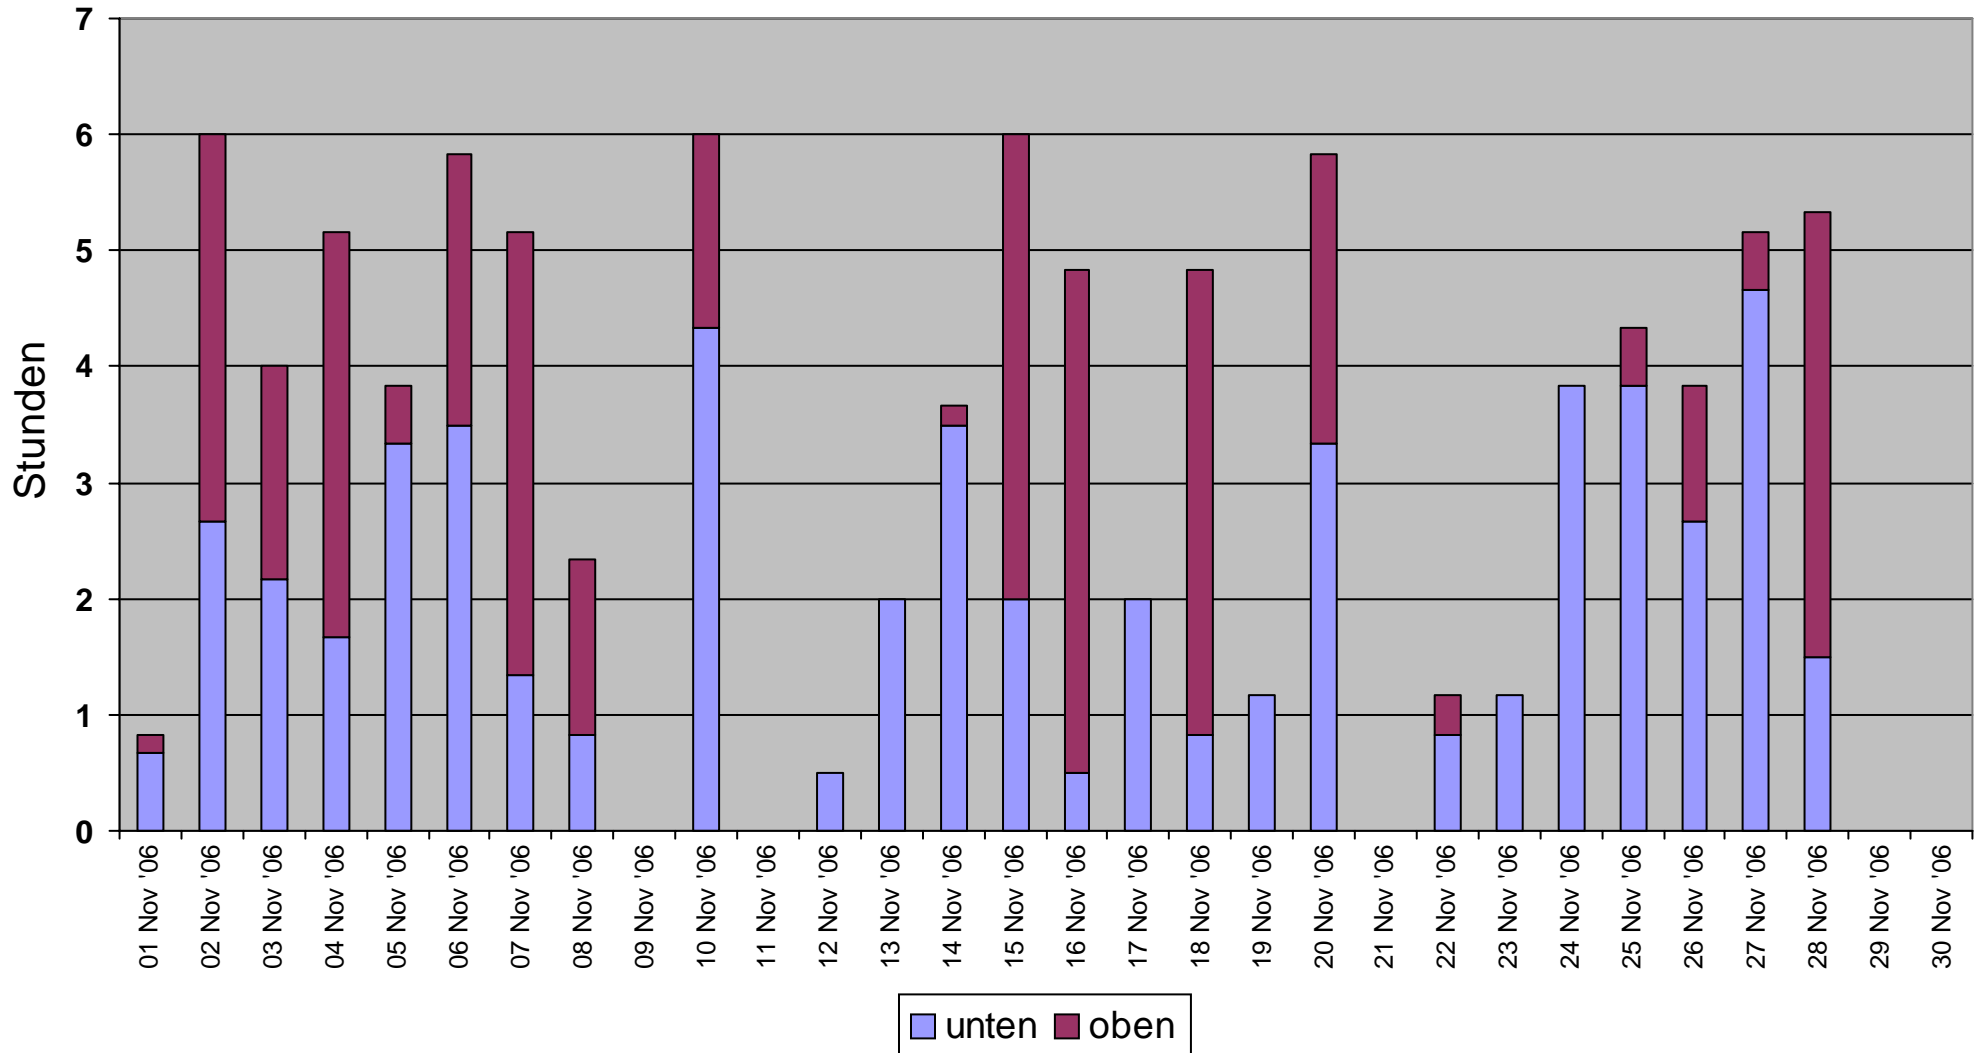

# Monatsdiagramm der Ladezeiten Dezember 2006

Oben (h): **1134**  
Unten (h): **87.00**

# Monatsdiagramm der Ladezeiten November 2006

Oben (h): **1134**  
Unten (h): **94.83**

# Monatsdiagramm der Ladezeiten Oktober 2006

Oben (h): **1134**  
Unten (h): **130.8**