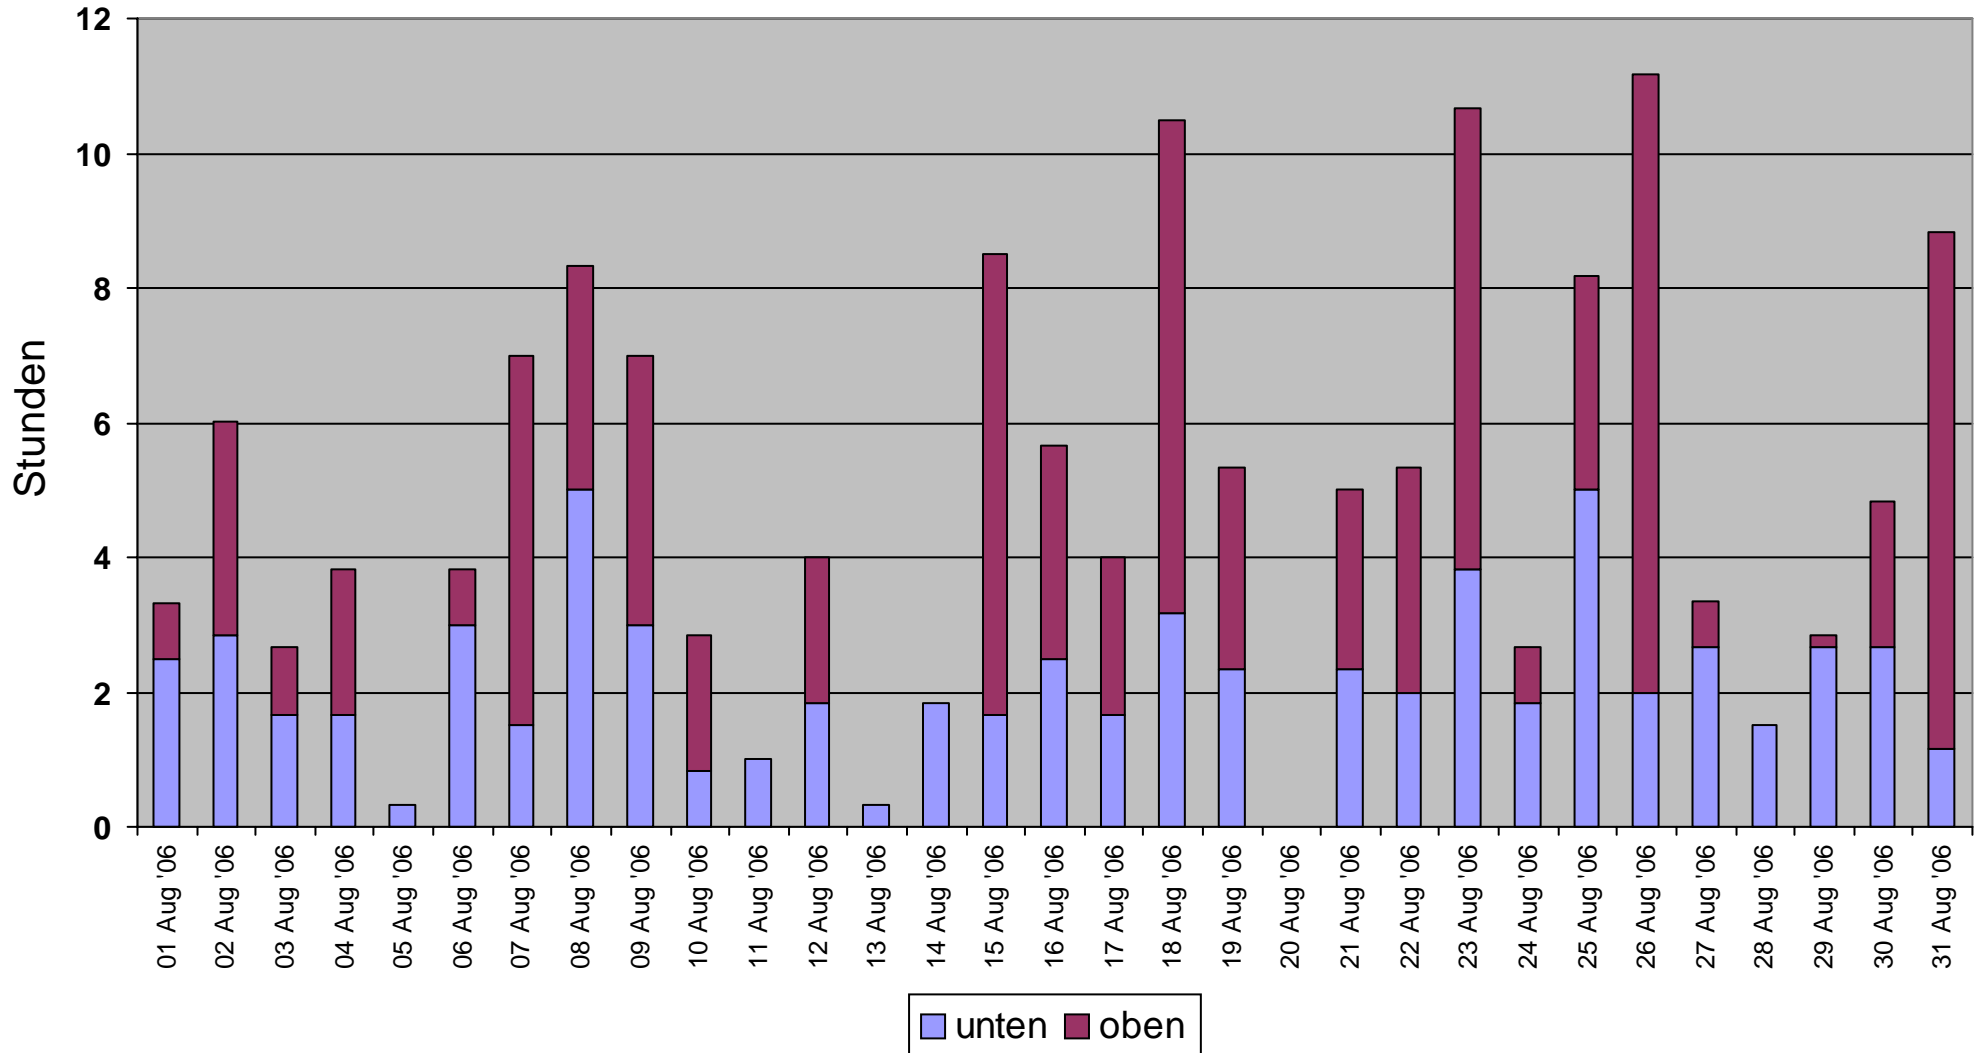

Monatsdiagramm der Ladezeiten August 2006

Oben (h): **1134**
Unten (h): **150.7**