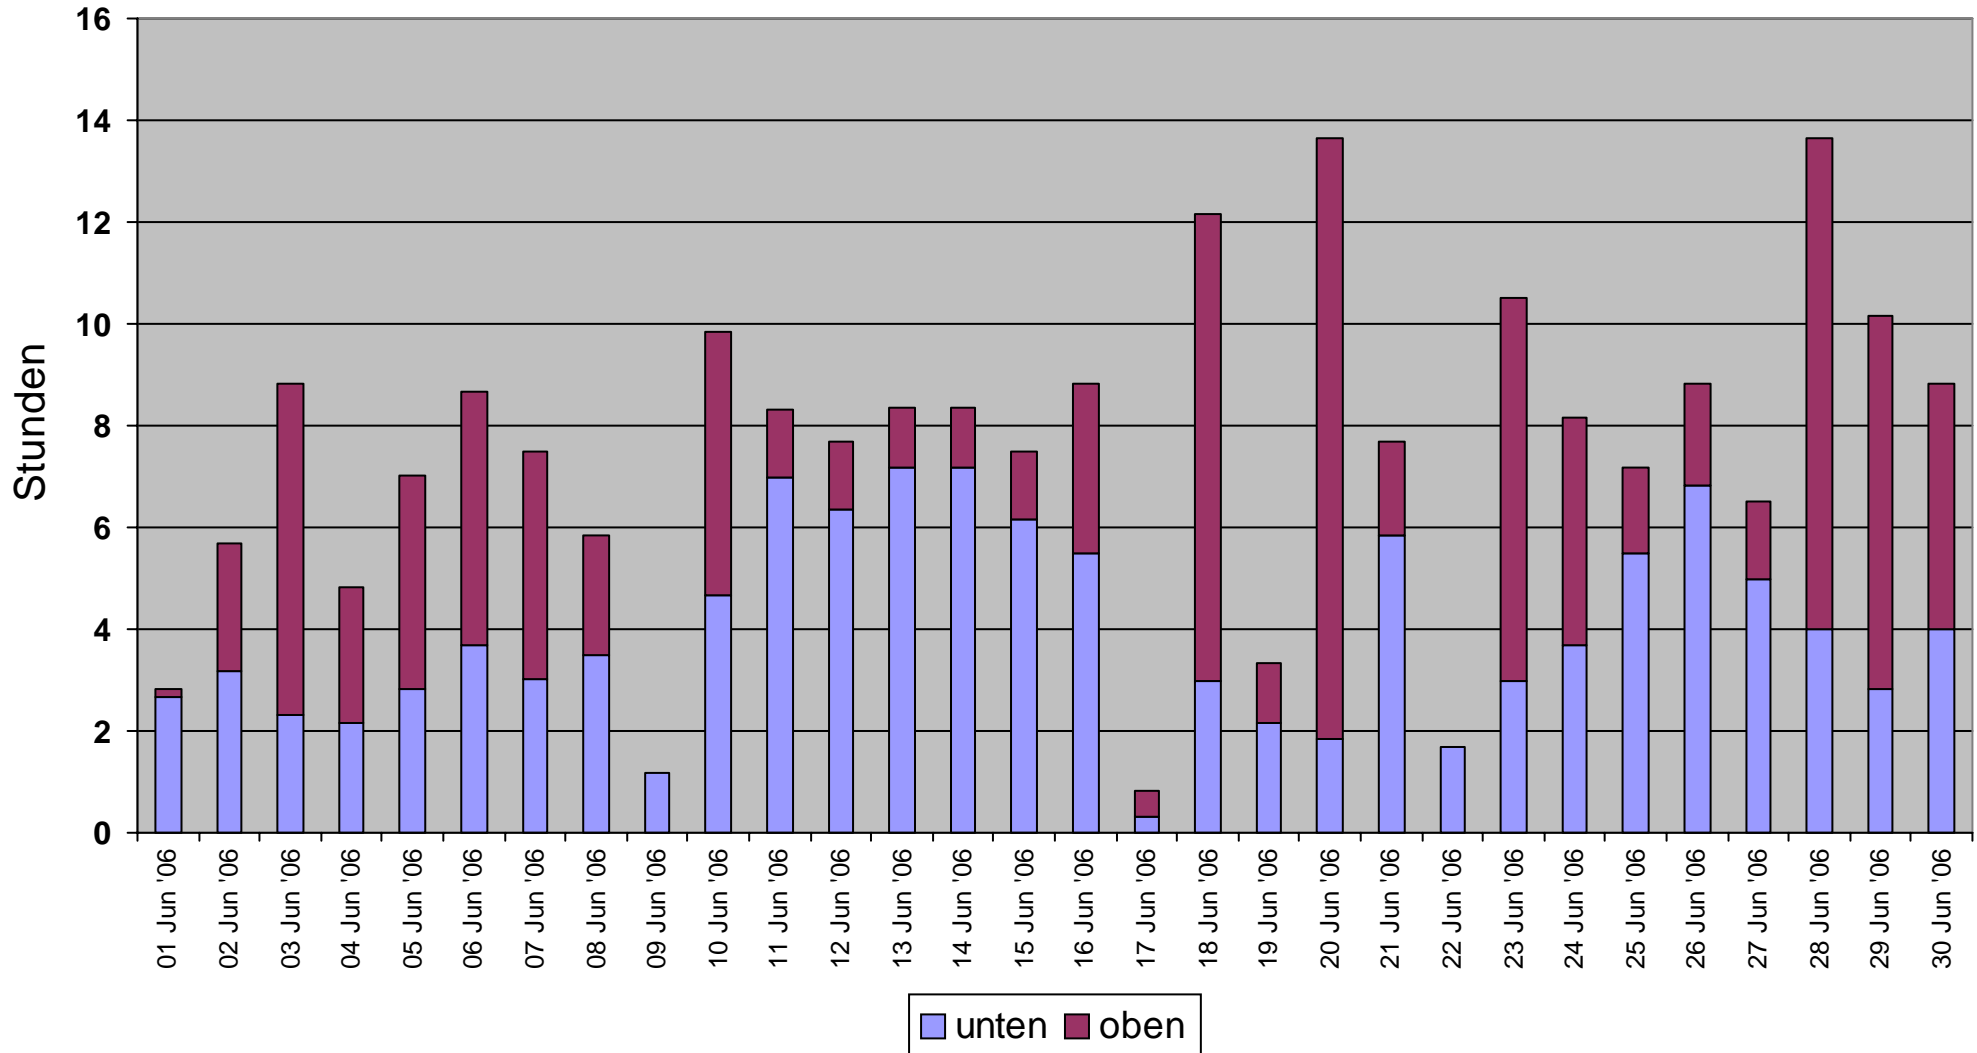

Monatsdiagramm der Ladezeiten Juni 2006

Oben (h): **1134**
Unten (h): **224.3**