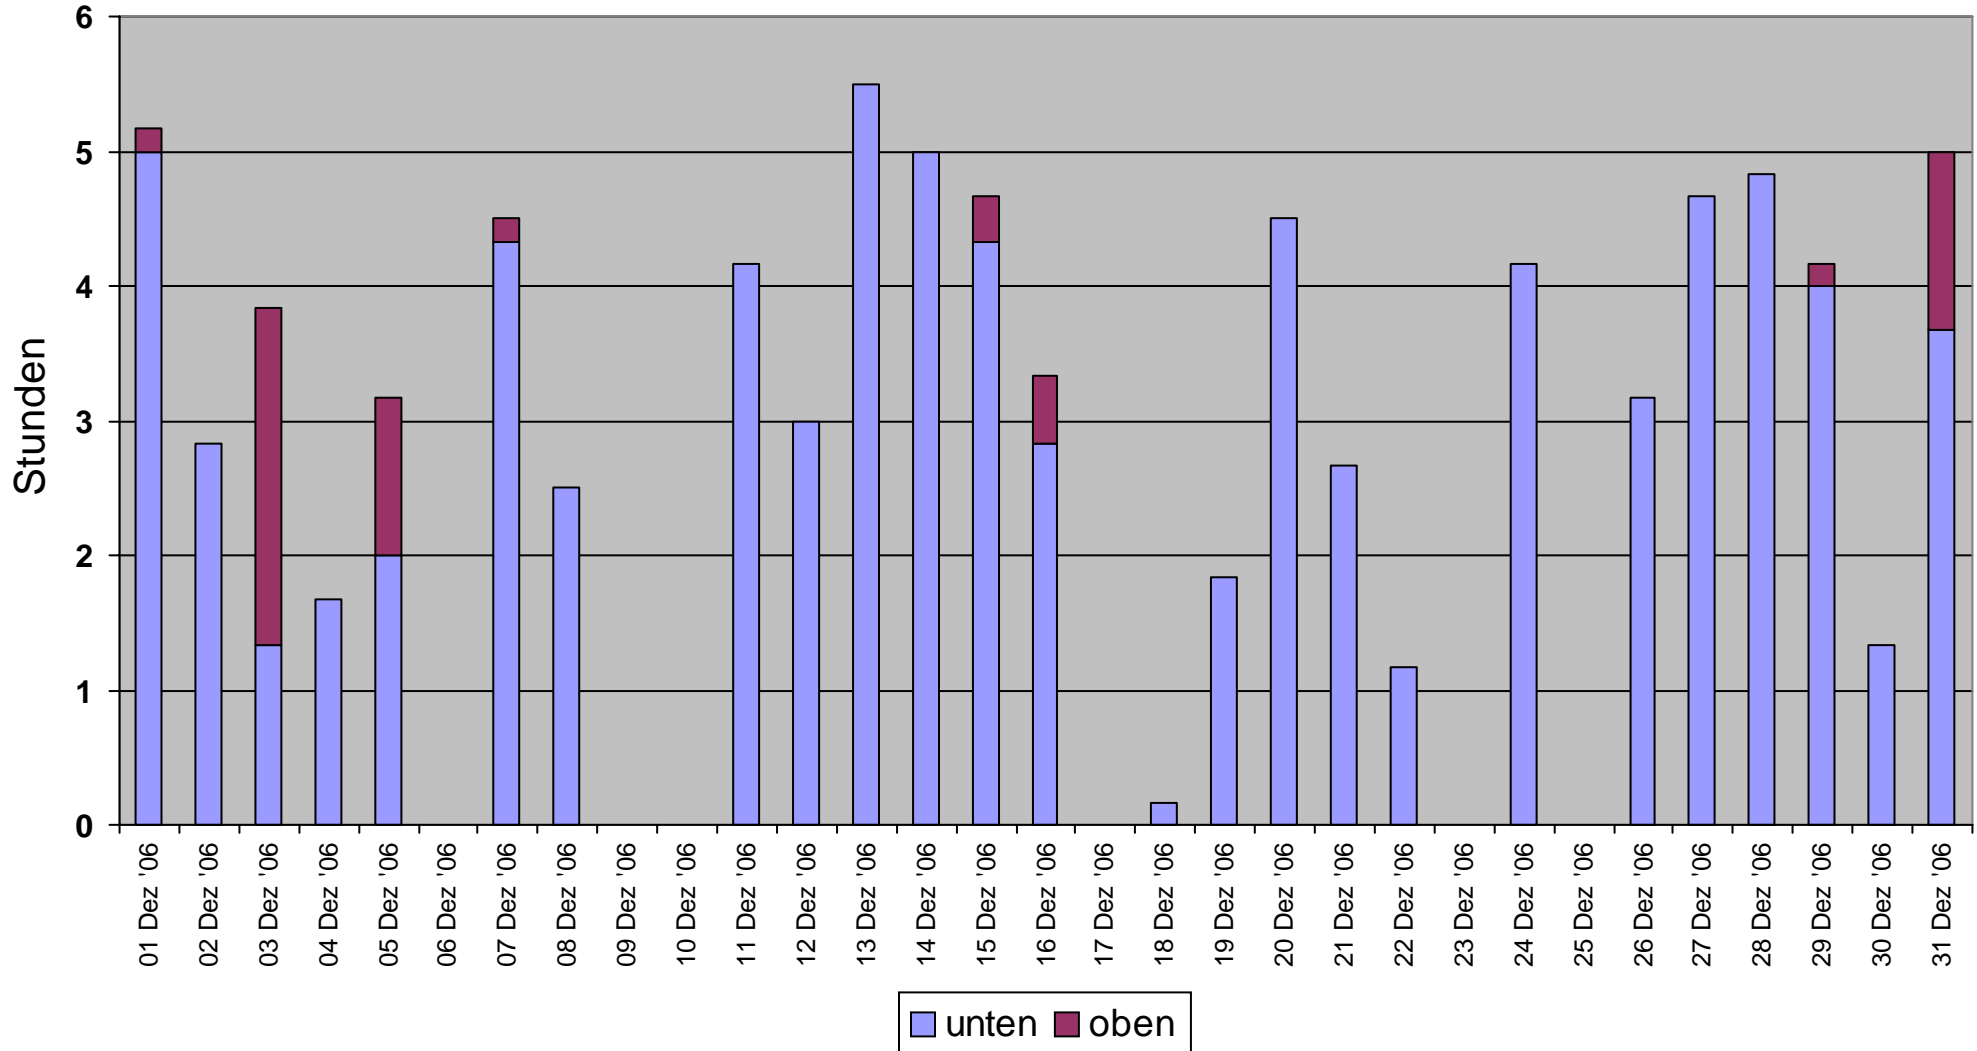

# Monatsdiagramm der Ladezeiten Dezember 2006

Oben (h): **1134**  
Unten (h): **87.00**

# Monatsdiagramm der Ladezeiten November 2006

Oben (h): **1134**  
Unten (h): **94.83**

# Monatsdiagramm der Ladezeiten Oktober 2006

Oben (h): **1134**  
Unten (h): **130.8**