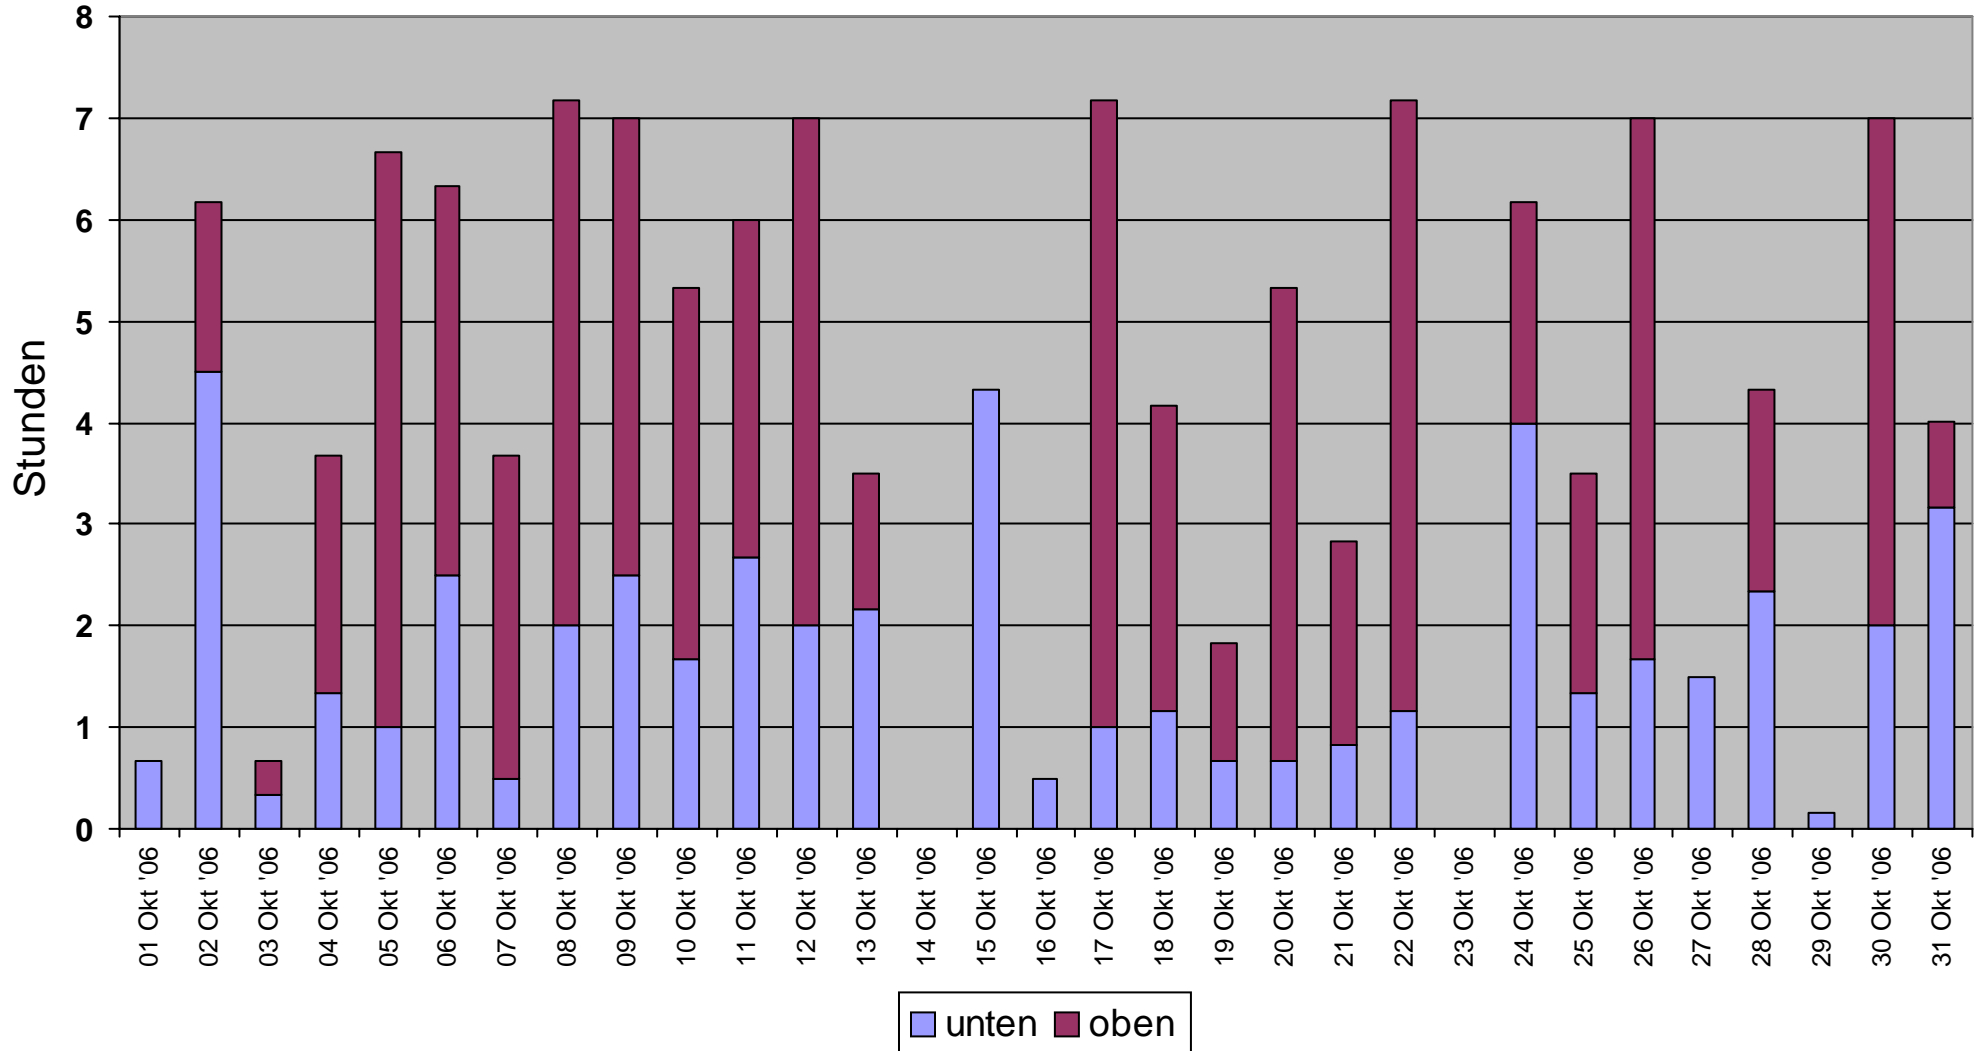

# Monatsdiagramm der Ladezeiten Dezember 2006

Oben (h): **1134**  
Unten (h): **87.00**

# Monatsdiagramm der Ladezeiten November 2006

Oben (h): **1134**  
Unten (h): **94.83**

# Monatsdiagramm der Ladezeiten Oktober 2006

Oben (h): **1134**  
Unten (h): **130.8**