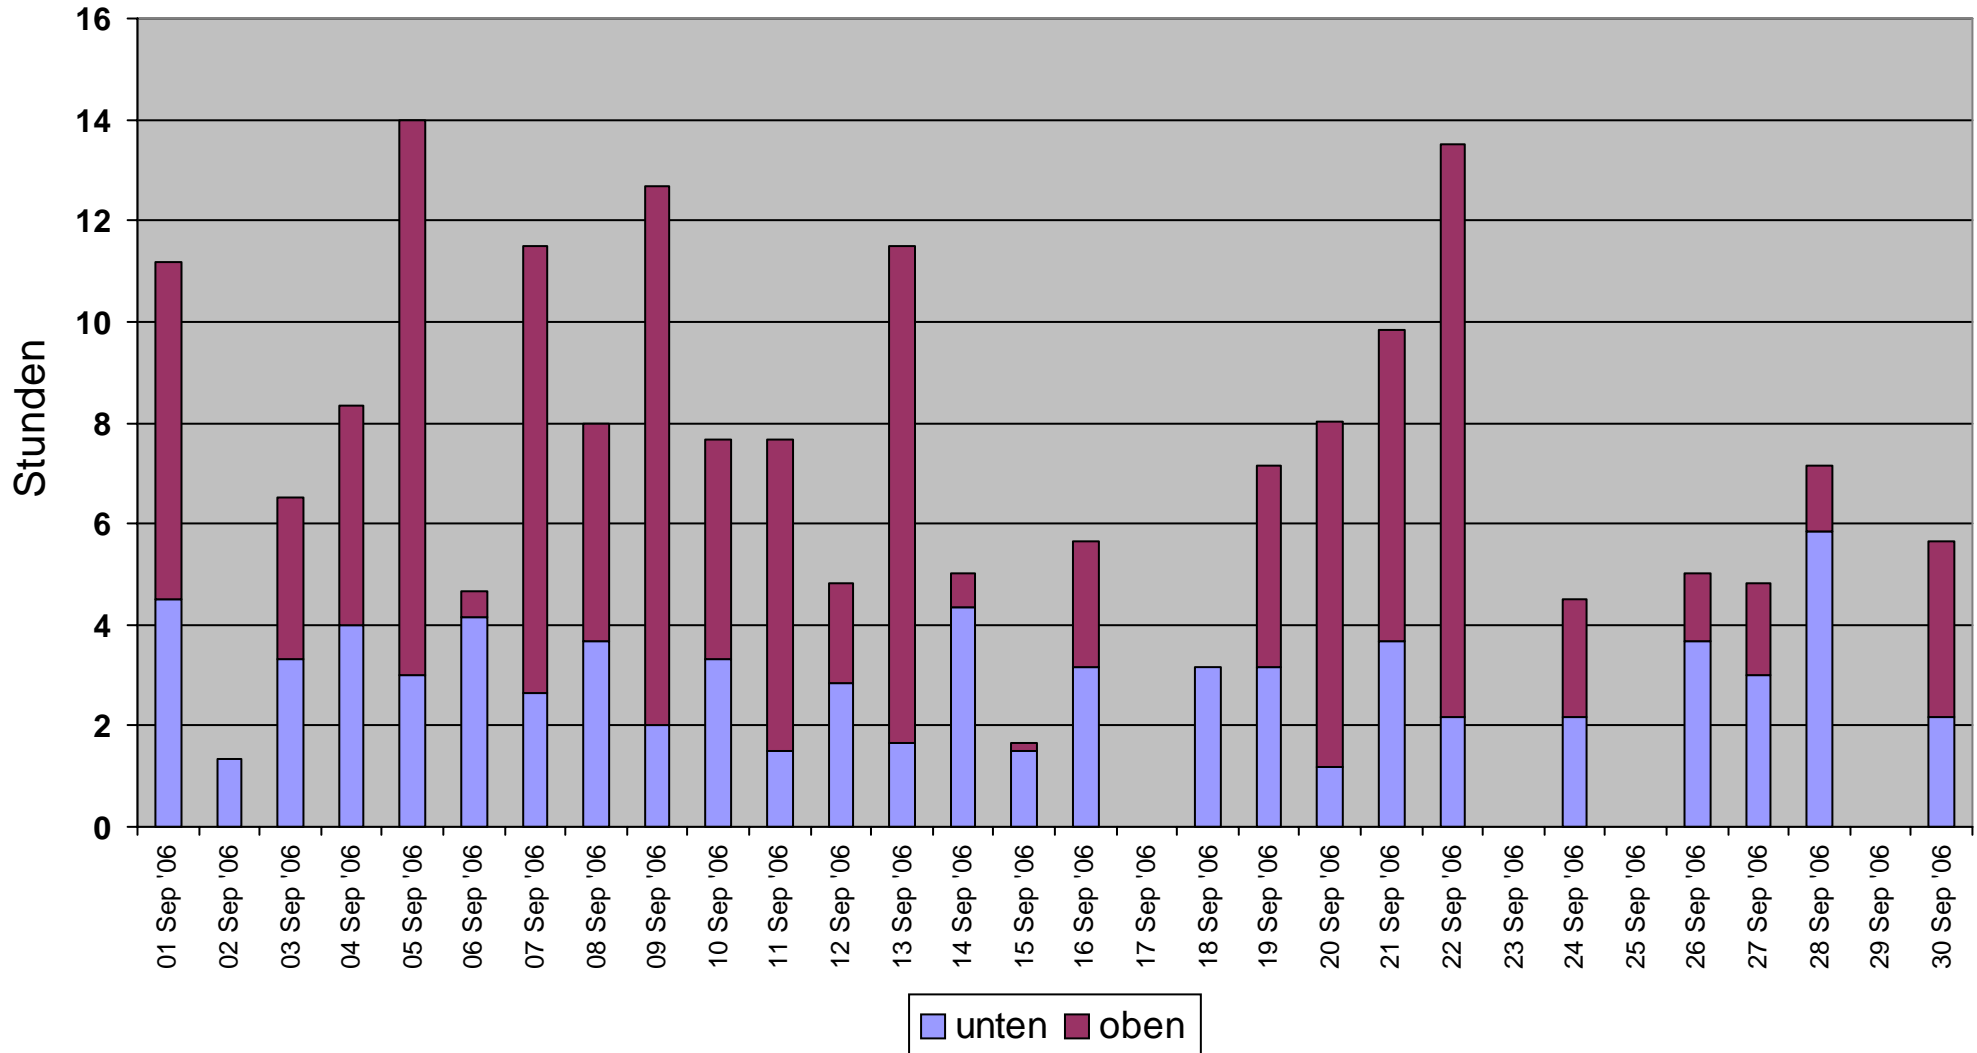

# Monatsdiagramm der Ladezeiten Dezember 2006

Oben (h): **1134**  
Unten (h): **87.00**

# Monatsdiagramm der Ladezeiten November 2006

Oben (h): **1134**  
Unten (h): **94.83**

# Monatsdiagramm der Ladezeiten Oktober 2006

Oben (h): **1134**  
Unten (h): **130.8**

# Monatsdiagramm der Ladezeiten September 2006

Oben (h): **1134**  
Unten (h): **191**