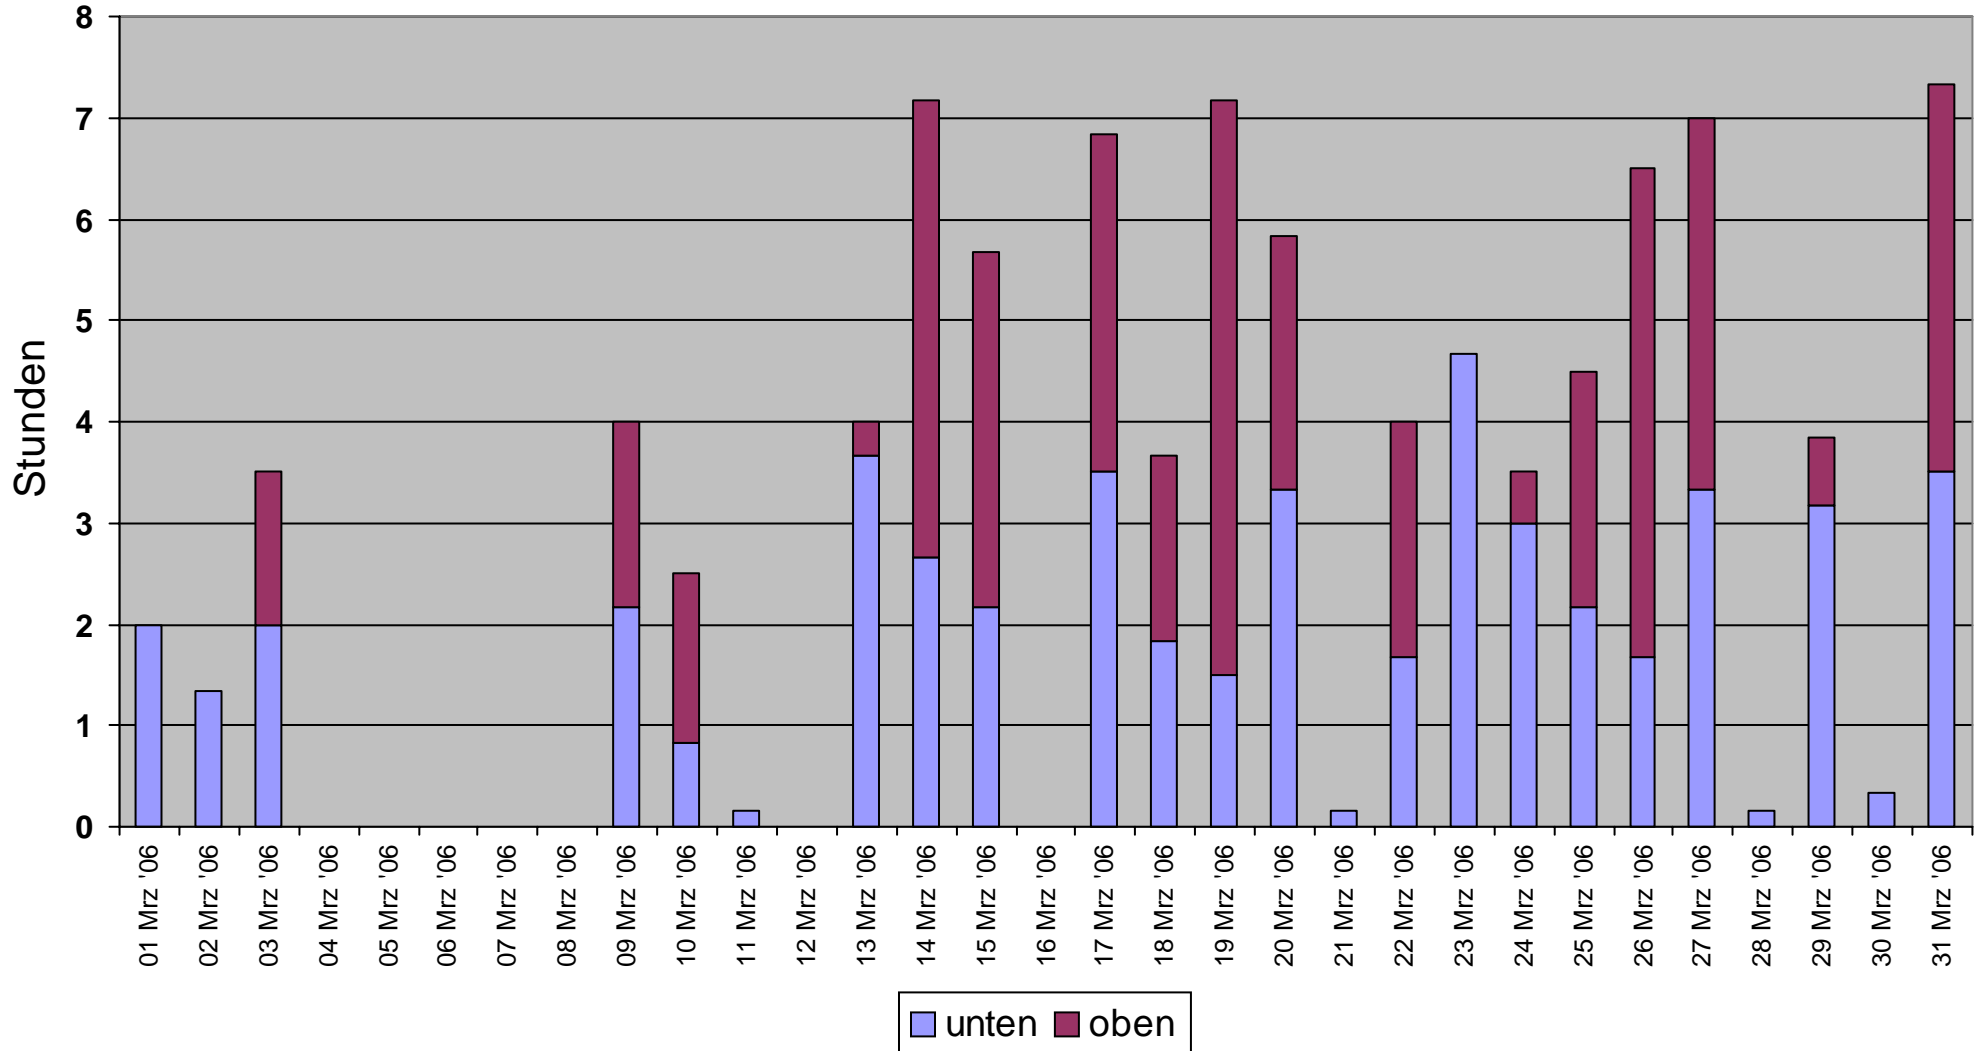

Monatsdiagramm der Ladezeiten März 2006

Oben (h): **1134**
Unten (h): **95.83**