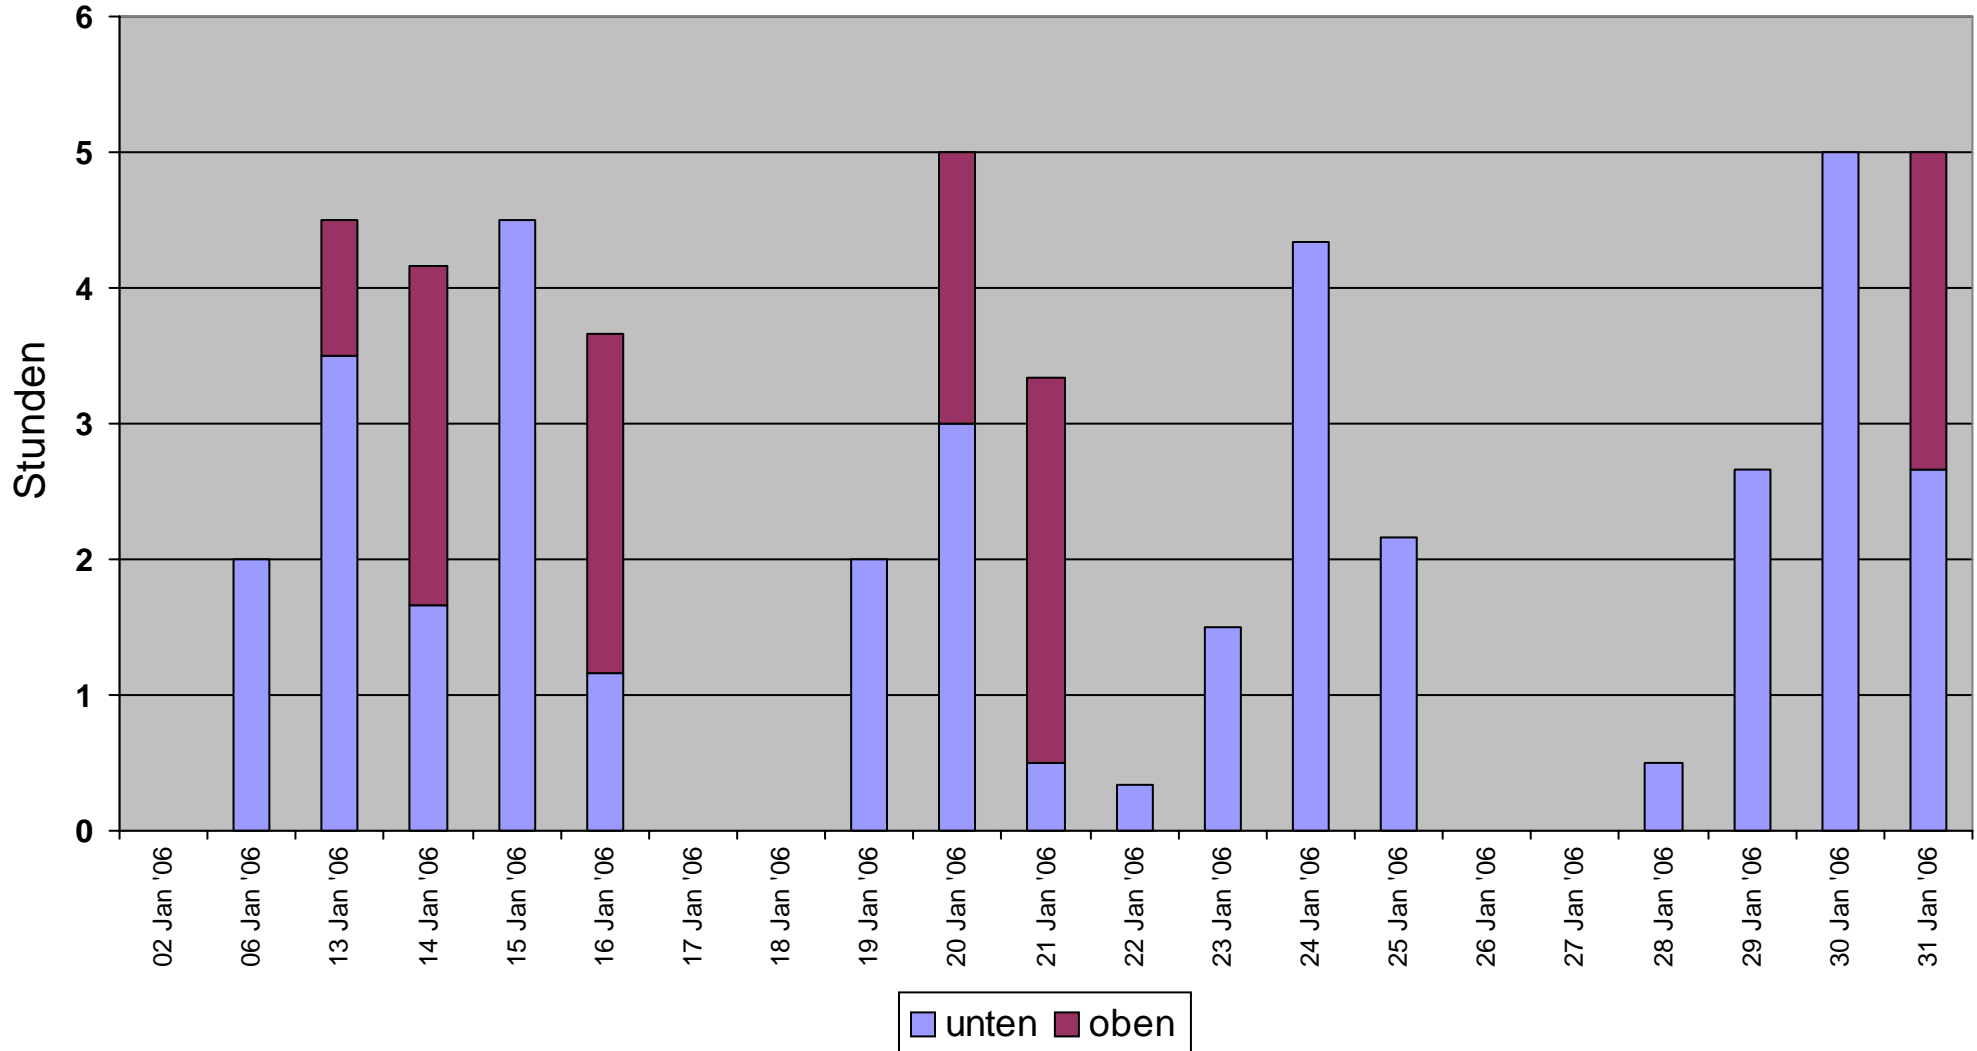

Monatsdiagramm der Ladezeiten Januar 2006

Oben (h): **1134**
Unten (h): **50.67**