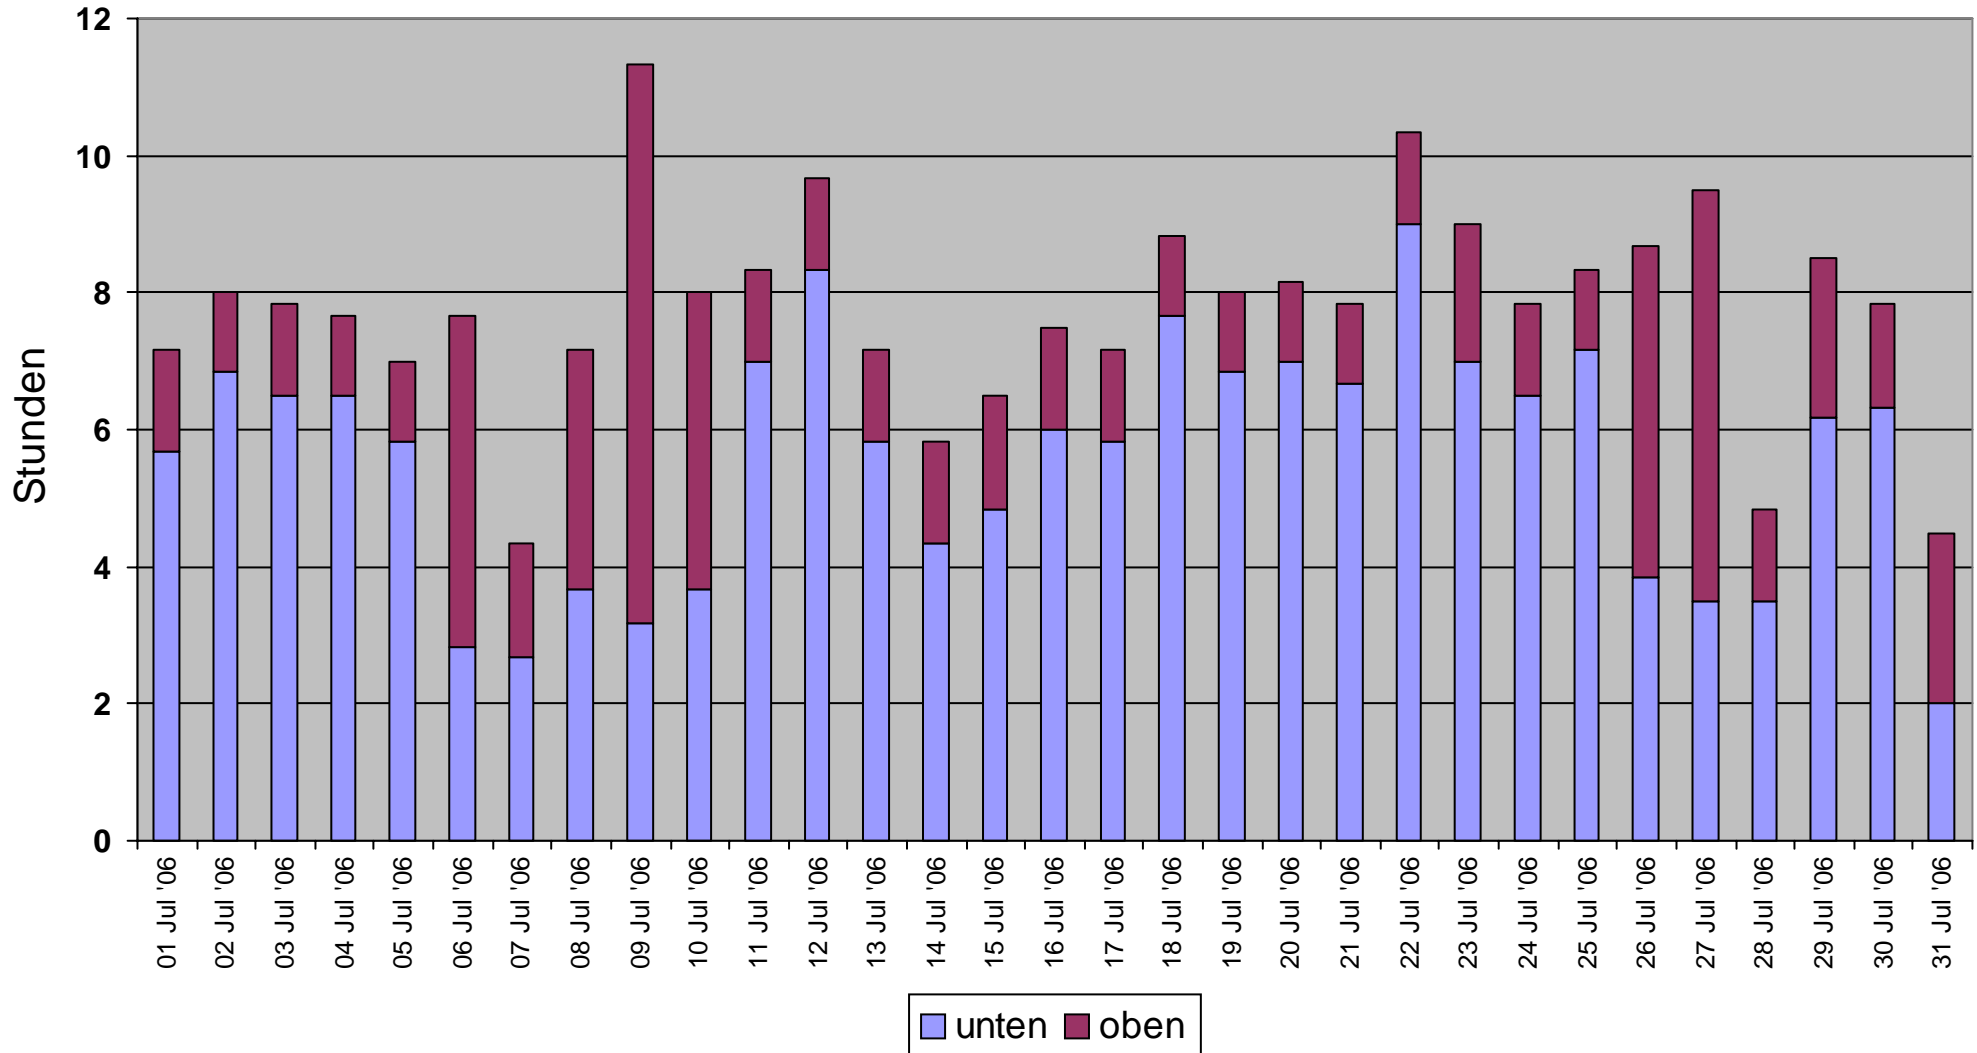

Monatsdiagramm der Ladezeiten Juli 2006

Oben (h): **1134**
Unten (h): **240.5**