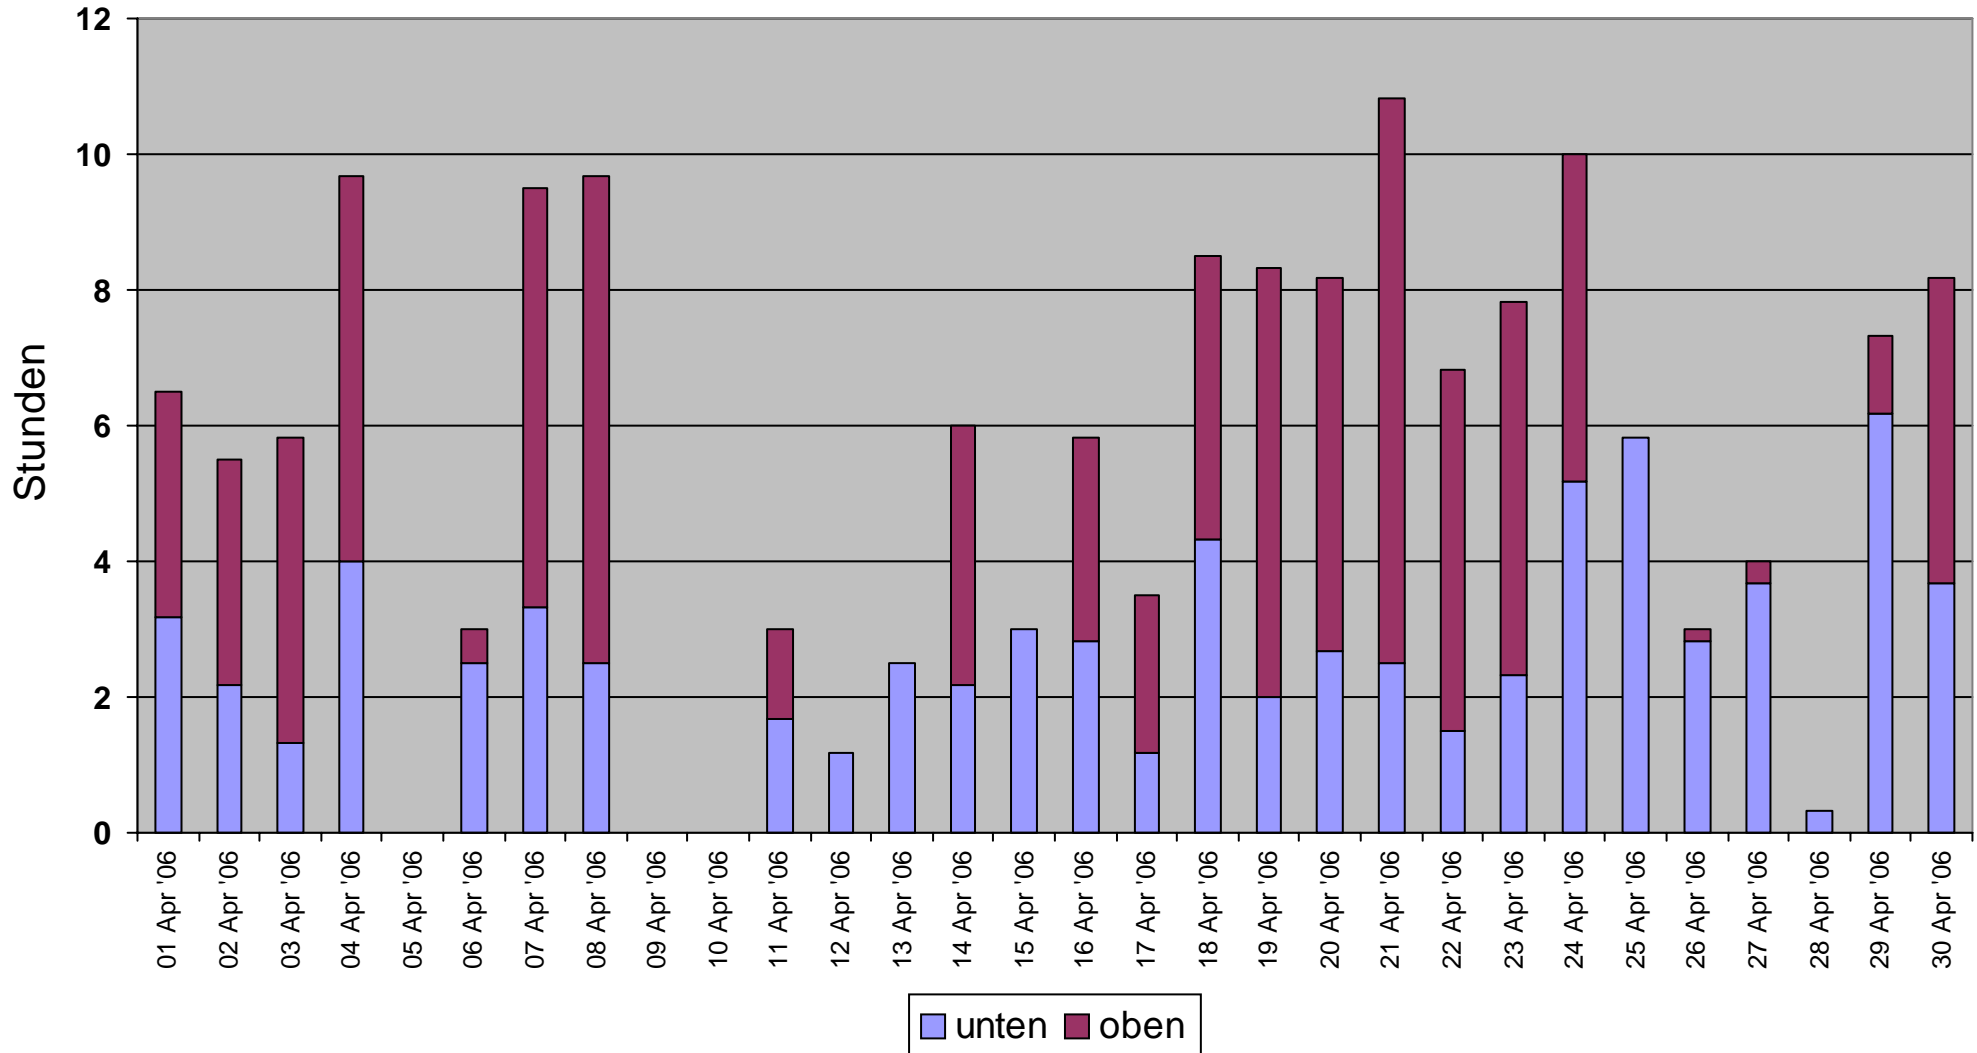

# Monatsdiagramm der Ladezeiten Juni 2006

Oben (h): **1134**  
Unten (h): **224.3**

# Monatsdiagramm der Ladezeiten Mai 2006

Oben (h): **1134**  
Unten (h): **162**

# Monatsdiagramm der Ladezeiten April 2006

Oben (h): **1134**  
Unten (h): **163.8**