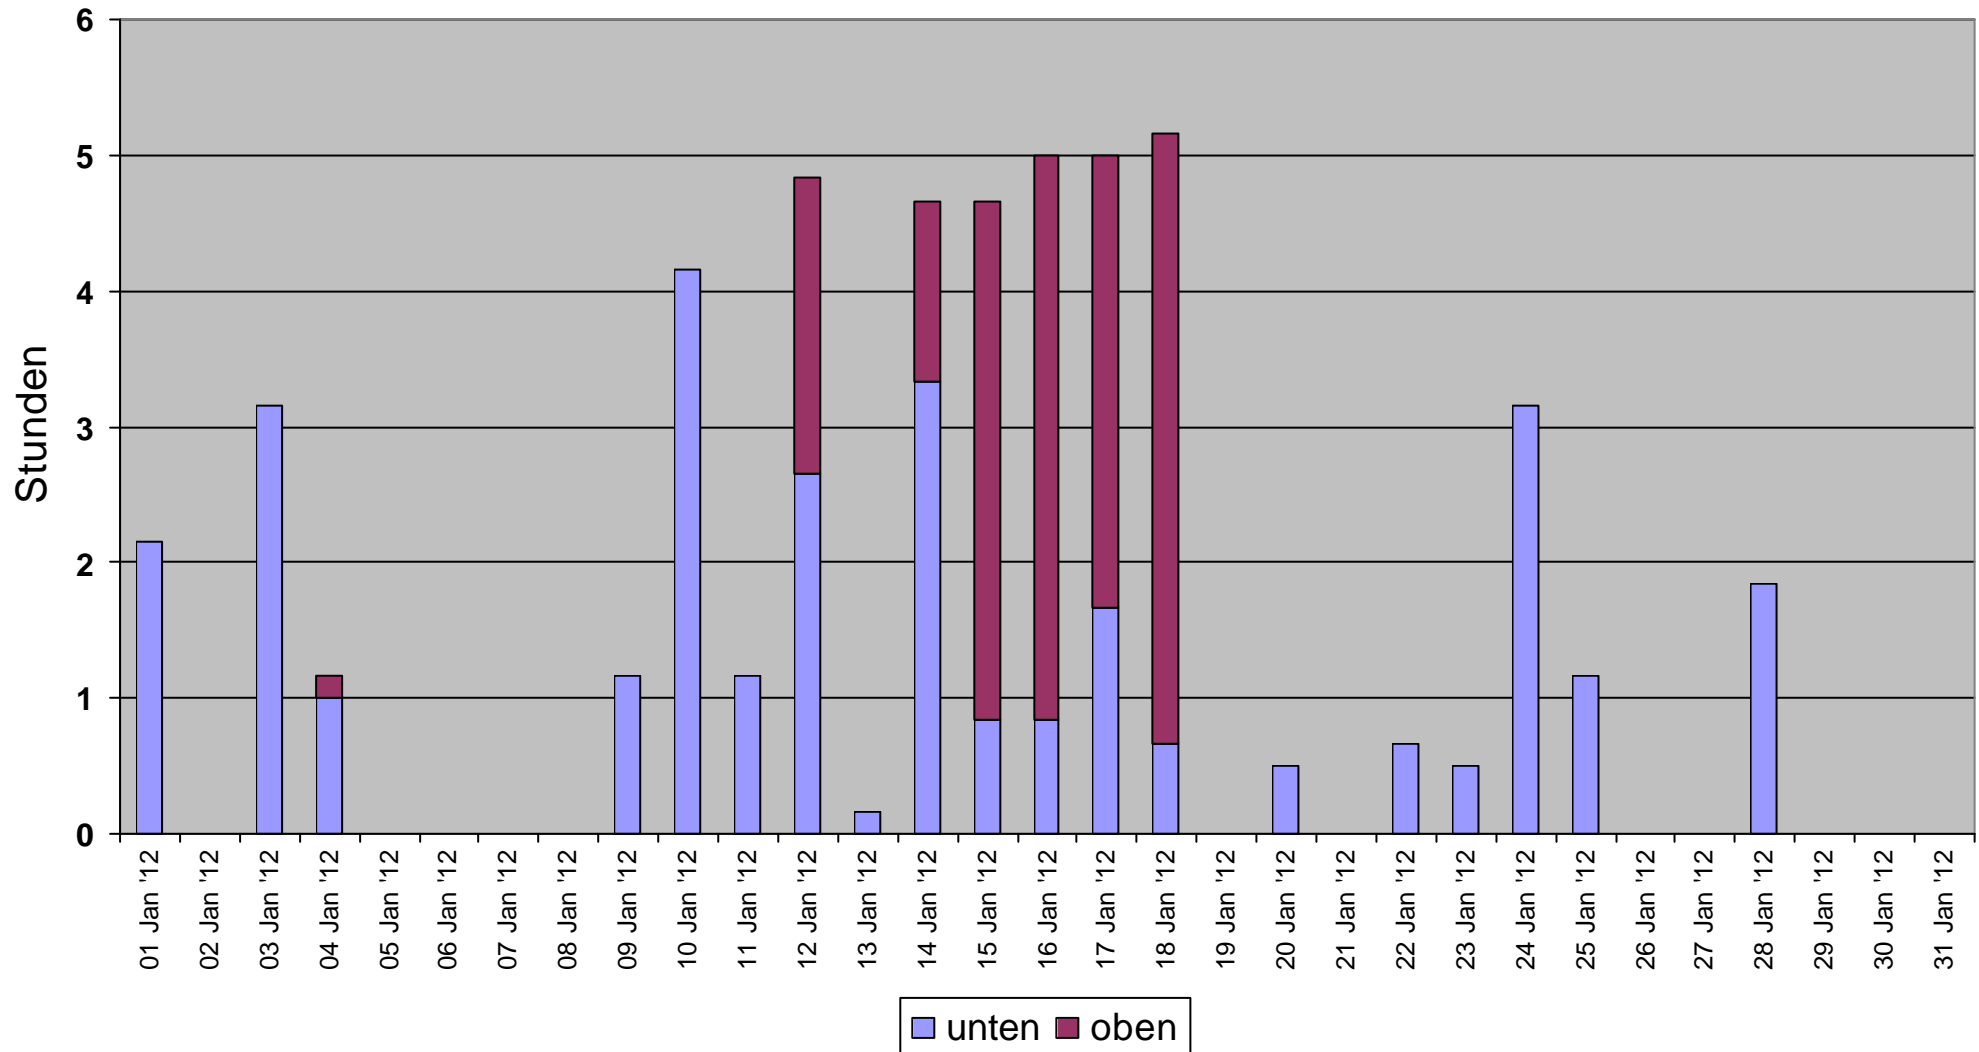

# Monatsdiagramm der Ladezeiten März 2012

Oben (h): **1134**  
Unten (h): **13.3**

# Monatsdiagramm der Ladezeiten Februar 2012

Oben (h): **1134**  
Unten (h): **83.3**

# Monatsdiagramm der Ladezeiten Januar 2012

Oben (h): **1134**  
Unten (h): **50.3**

# Jahresdiagramm der Ladezeiten 2012