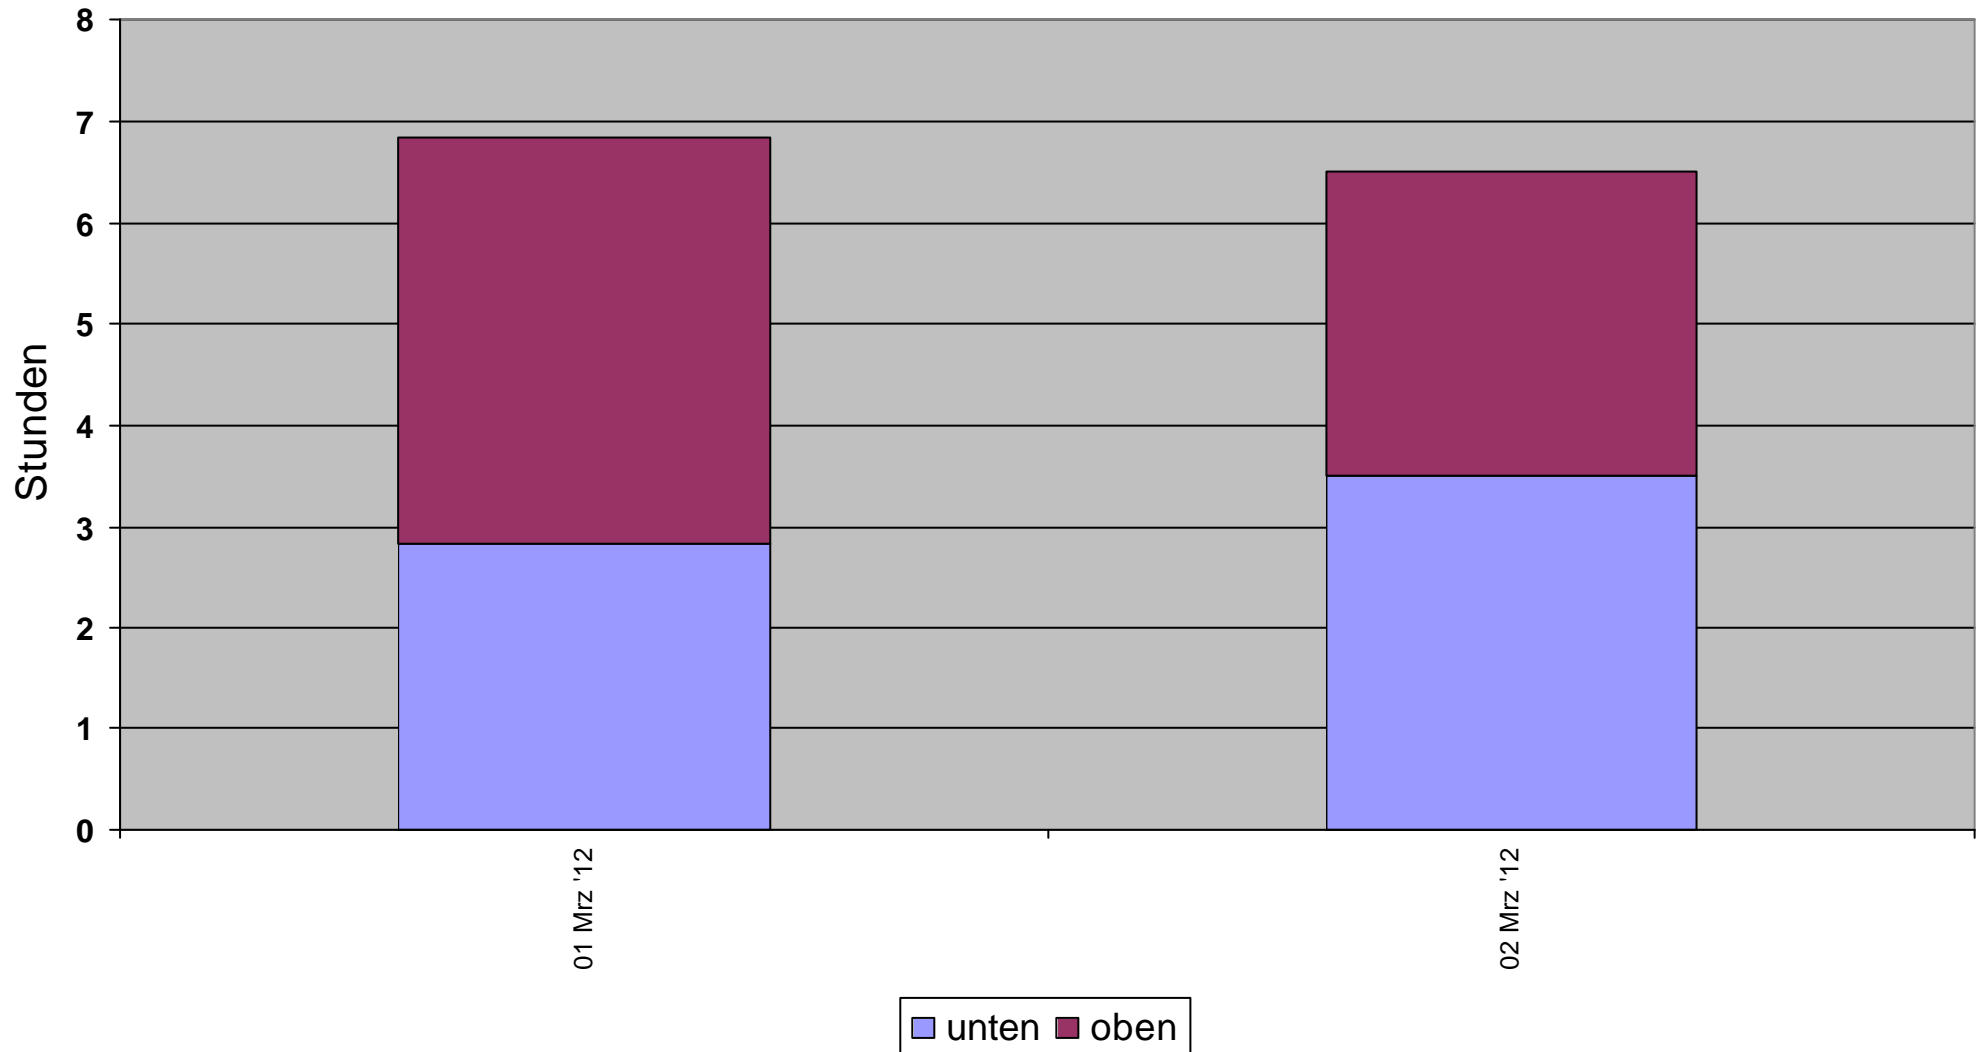

# Monatsdiagramm der Ladezeiten März 2012

Oben (h): **1134**  
Unten (h): **13.3**

# Monatsdiagramm der Ladezeiten Februar 2012

Oben (h): **1134**  
Unten (h): **83.3**

# Monatsdiagramm der Ladezeiten Januar 2012

Oben (h): **1134**  
Unten (h): **50.3**