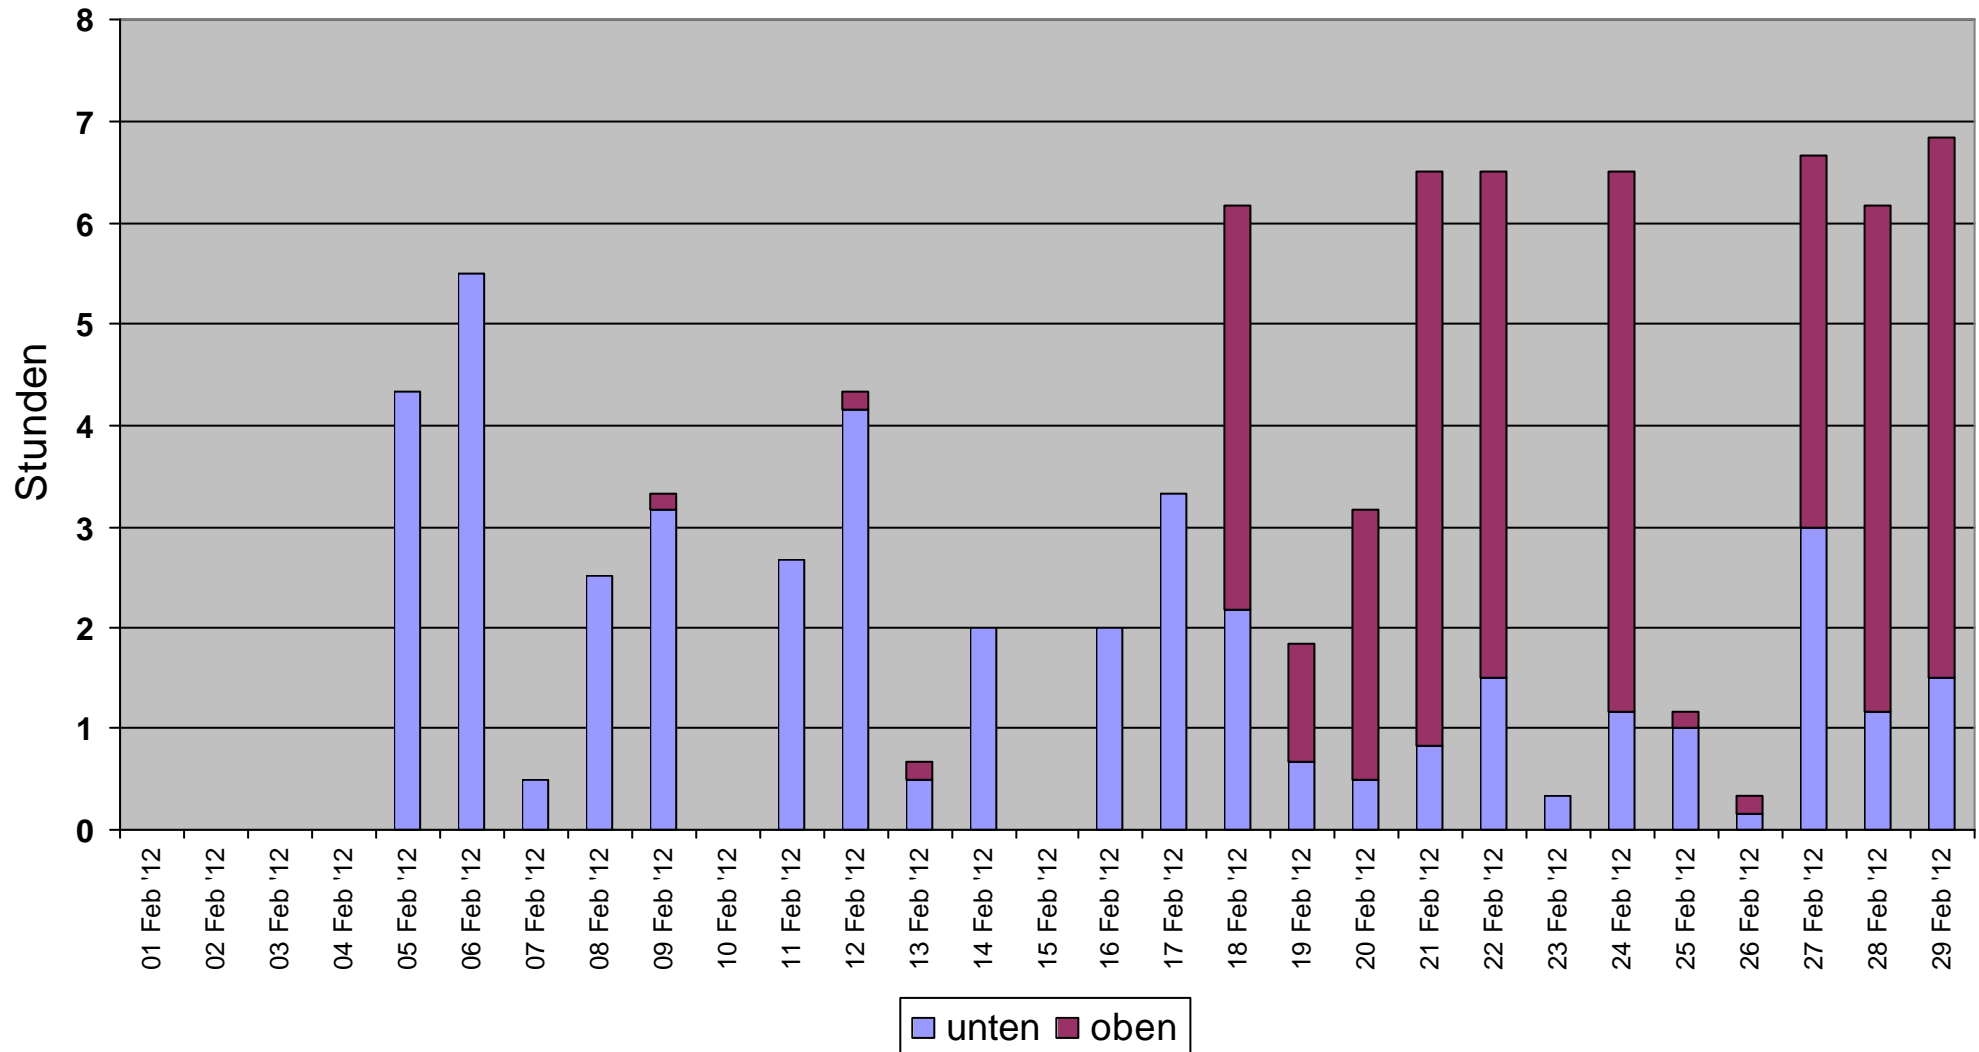

# Monatsdiagramm der Ladezeiten März 2012

Oben (h): **1134**  
Unten (h): **13.3**

# Monatsdiagramm der Ladezeiten Februar 2012

Oben (h): **1134**  
Unten (h): **83.3**

# Monatsdiagramm der Ladezeiten Januar 2012

Oben (h): **1134**  
Unten (h): **50.3**

# Jahresdiagramm der Ladezeiten 2012